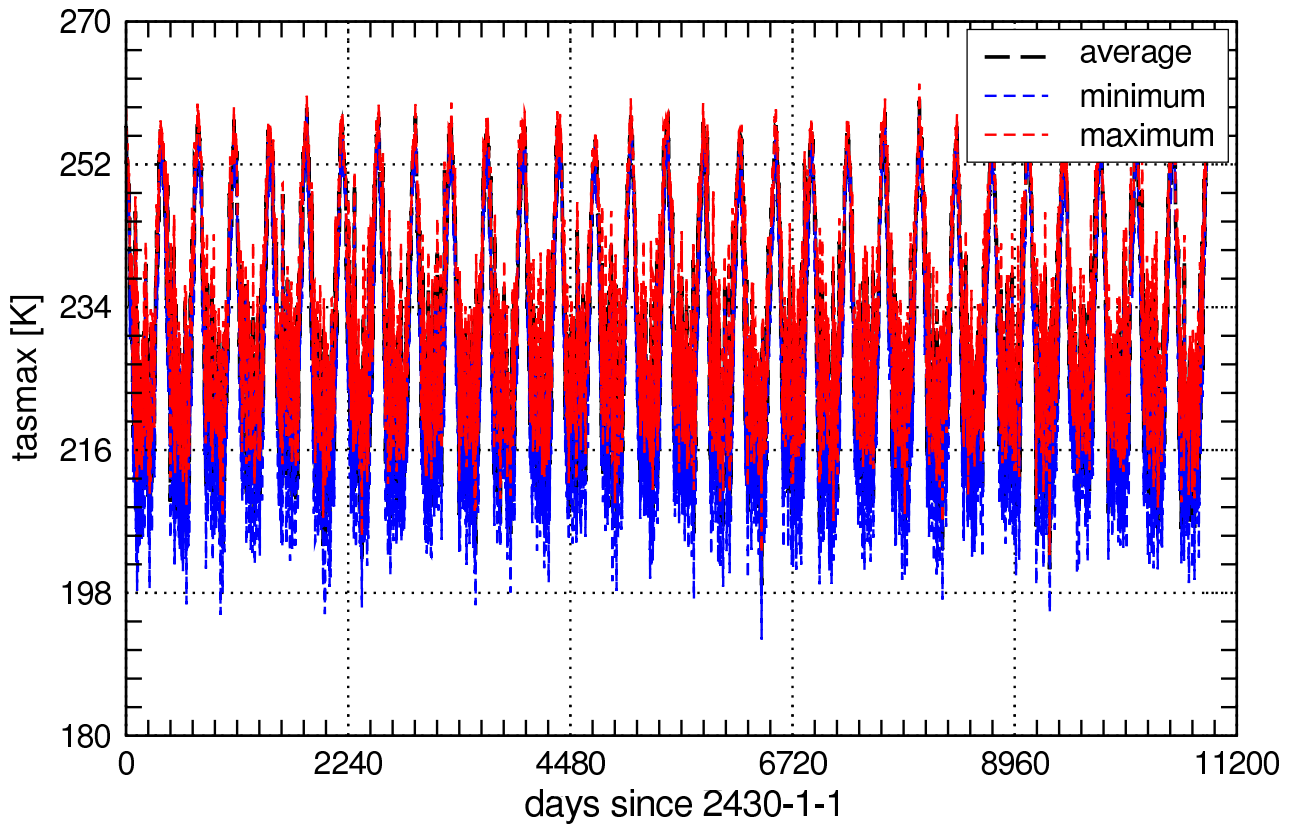

qc_emibc_aero_MIROC5_sstClim_r1i1p1.nc

Global Values of emibc_aero

Error Flag of emibc_aero

qc_tasmax_day_MIROC5_sstClim_r1i1p1.nc

Global Values of tasmax_day

Error Flag of tasmax_day

qc_ta700_cfDay_MIROC5_sstClim_r1i1p1.nc