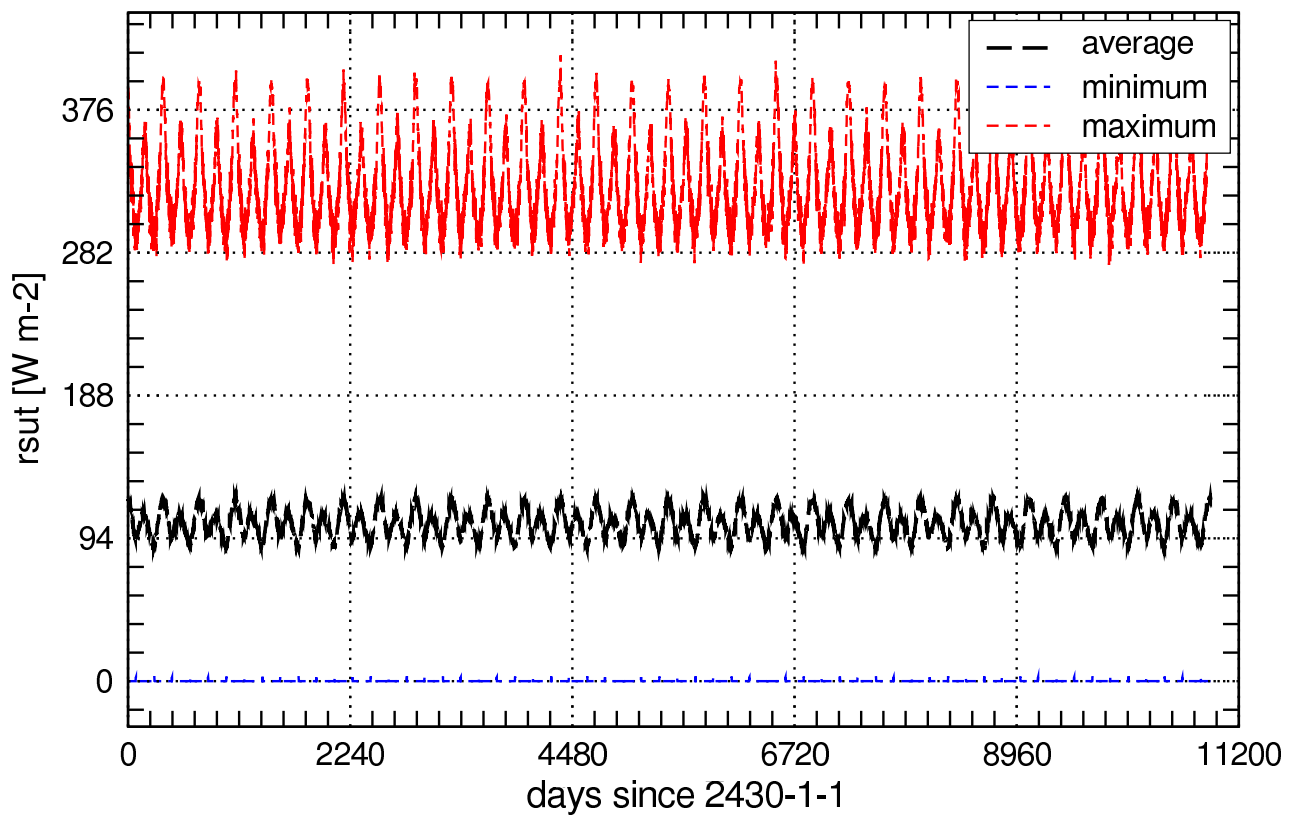

qc_rsut_cfDay_MIROC5_sstClim_r1i1p1.nc

Global Values of rsut_cfDay