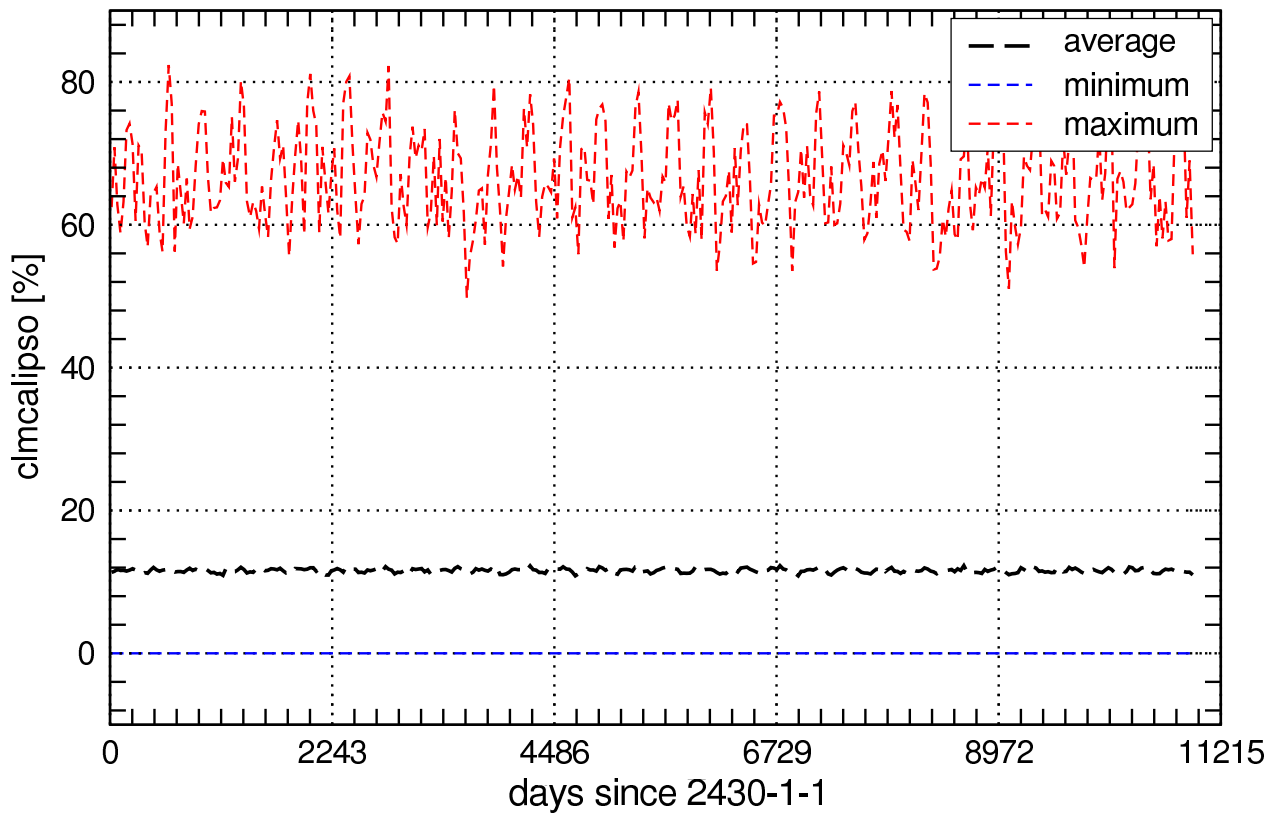

qc_clmcalipso_cfMon_MIROC5_sstClim_r1i1p1.nc

Global Values of clmcalipso_cfMon