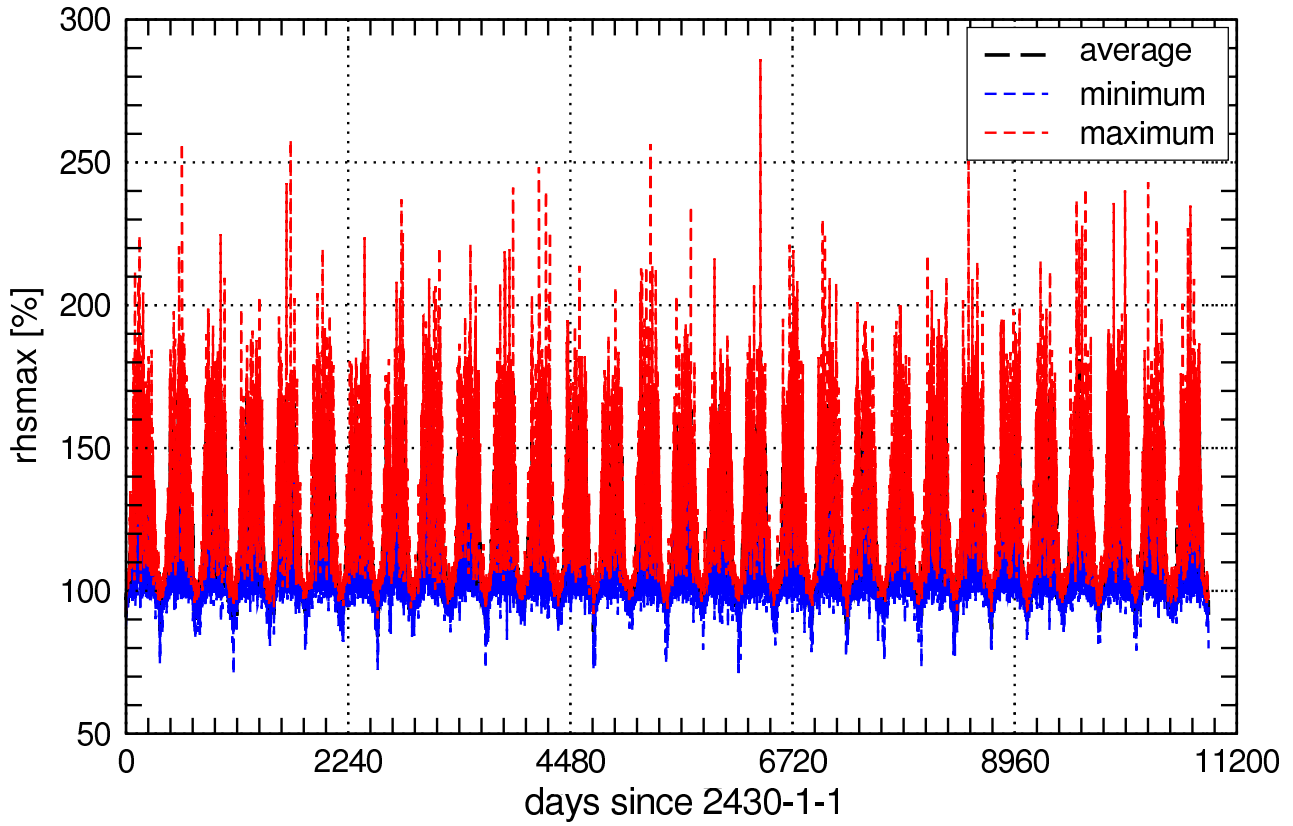

Error Flag of pr_Amon

qc_loadso4_aero_MIROC5_sstClim_r1i1p1.nc

Global Values of loadso4_aero

Error Flag of loadso4_aero

qc_rhsmax_day_MIROC5_sstClim_r1i1p1.nc

Global Values of rhsmax_day

Error Flag of rhsmax_day