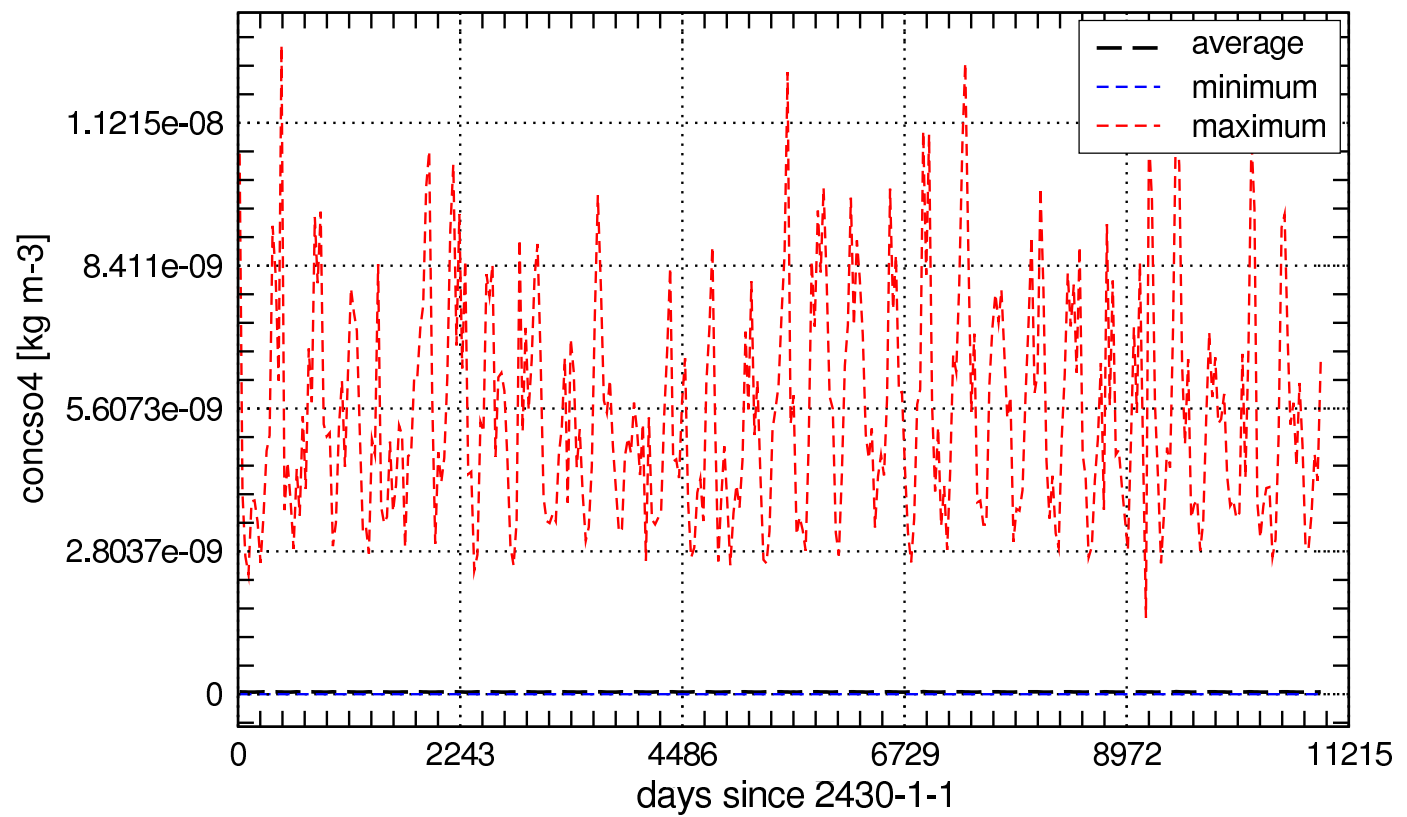

qc_clivi_Amon_MIROC5_sstClim_r1i1p1.nc

Global Values of clivi_Amon

Error Flag of clivi_Amon

qc_concso4_aero_MIROC5_sstClim_r1i1p1.nc

Global Values of concso4_aero

Error Flag of concso4_aero

qc_hfss_day_MIROC5_sstClim_r1i1p1.nc