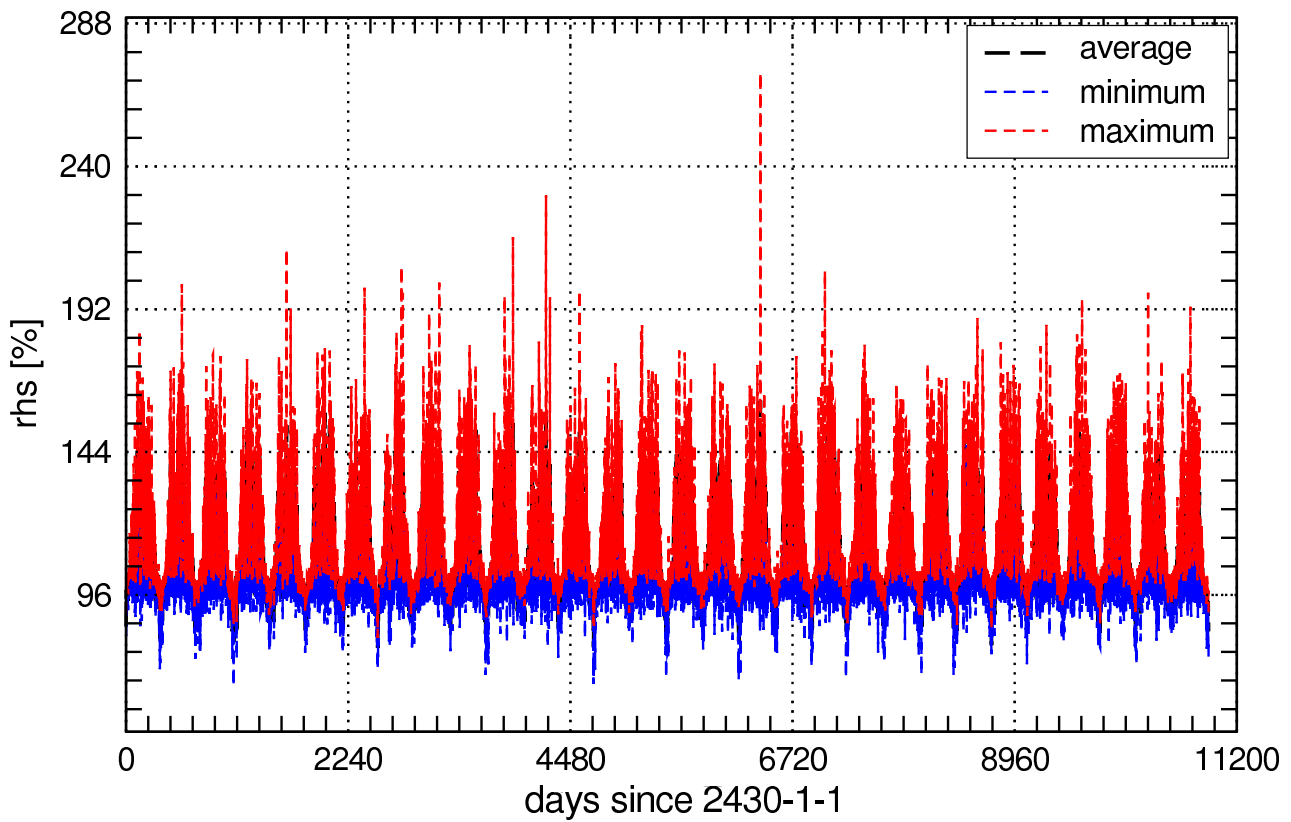

qc_rhs_day_MIROC5_sstClim_r1i1p1.nc

Global Values of rhs_day