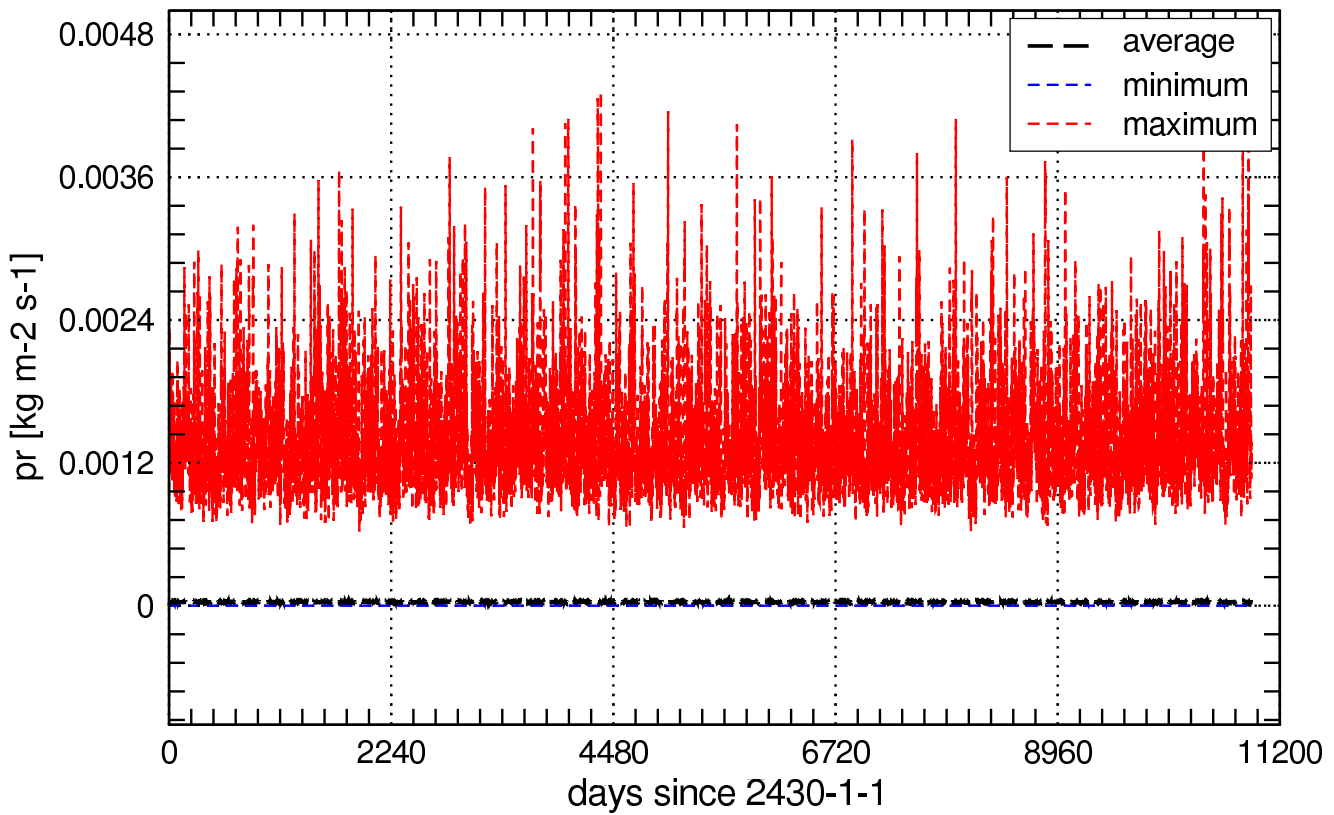

qc_pr_day_MIROC5_sstClim_r1i1p1.nc

Global Values of pr_day