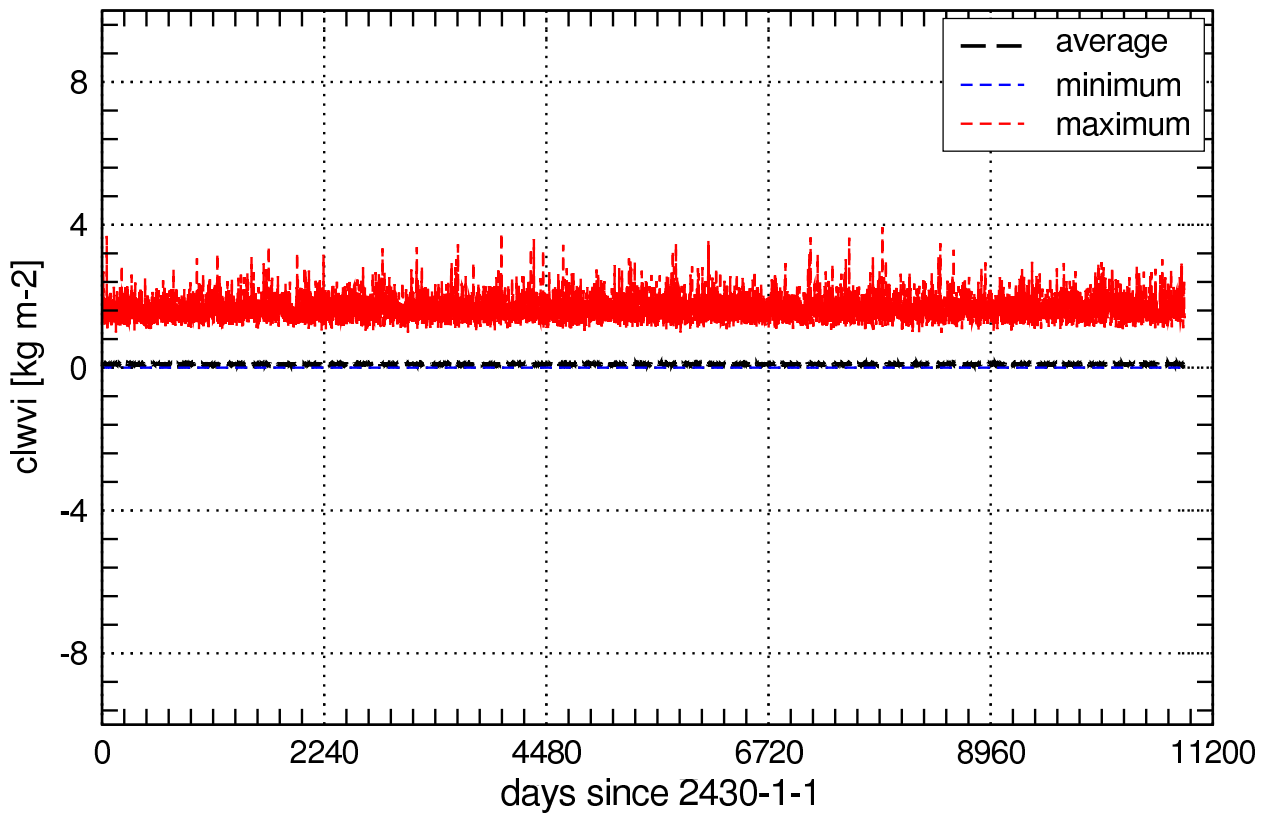

qc_clwvi_cfDay_MIROC5_sstClim_r1i1p1.nc

Global Values of clwvi_cfDay