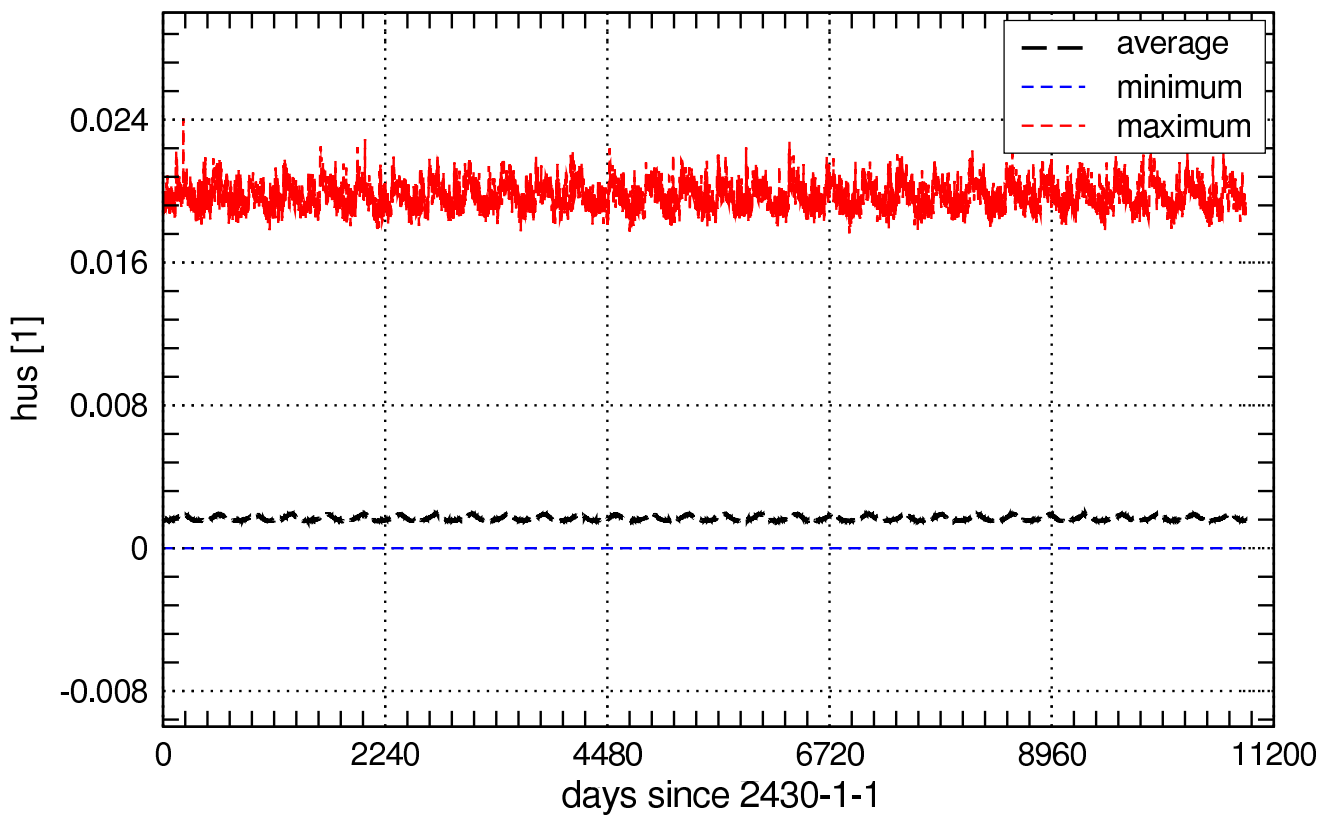

Global Values of rlus_day

Error Flag of rlus_day

qc_hus_day_MIROC5_sstClim_r1i1p1.nc

Global Values of hus_day

Error Flag of hus_day

qc_cldnvi_aero_MIROC5_sstClim_r1i1p1.nc

Global Values of cldnvi_aero

Error Flag of cldnvi_aero