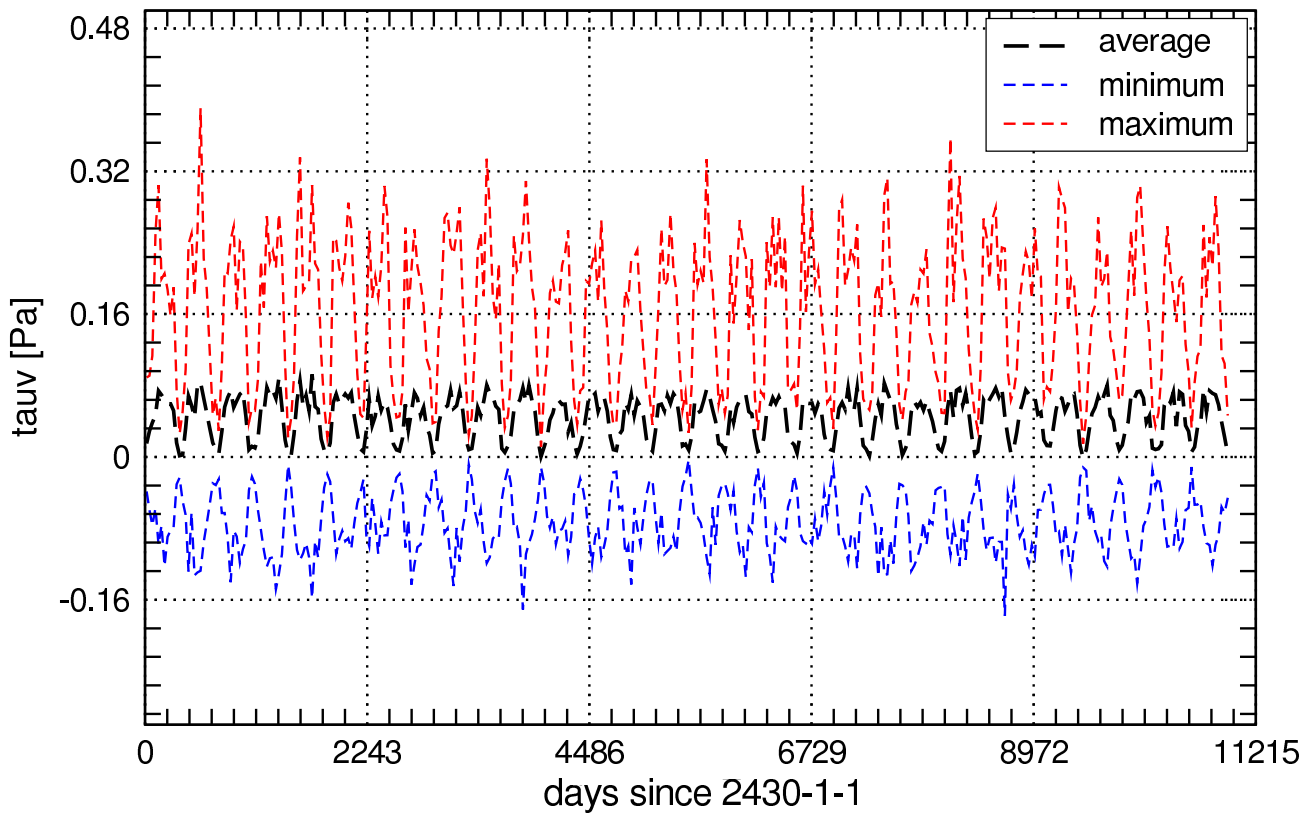

qc_tauv_Amon_MIROC5_sstClim_r1i1p1.nc

Global Values of tauv_Amon