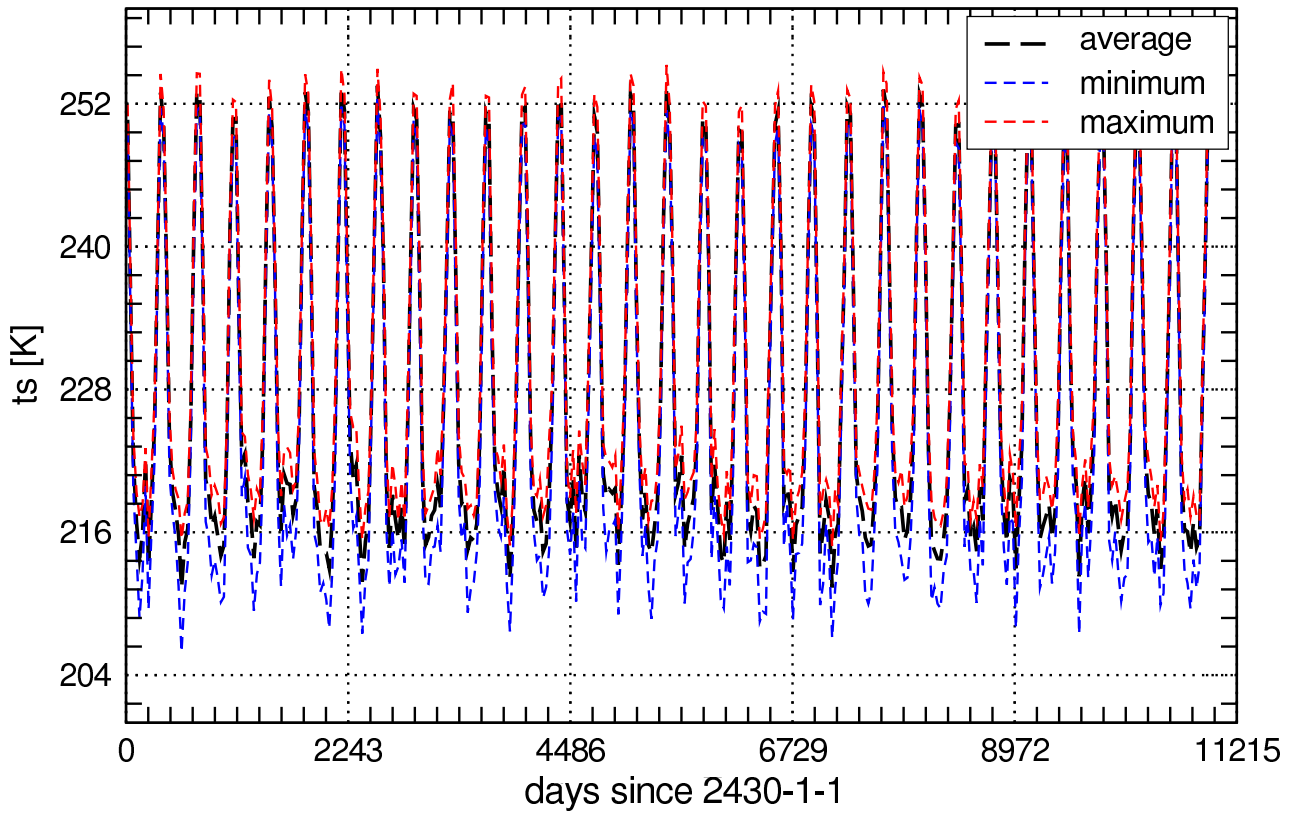

qc_ts_Amon_MIROC5_sstClim_r1i1p1.nc

Global Values of ts_Amon