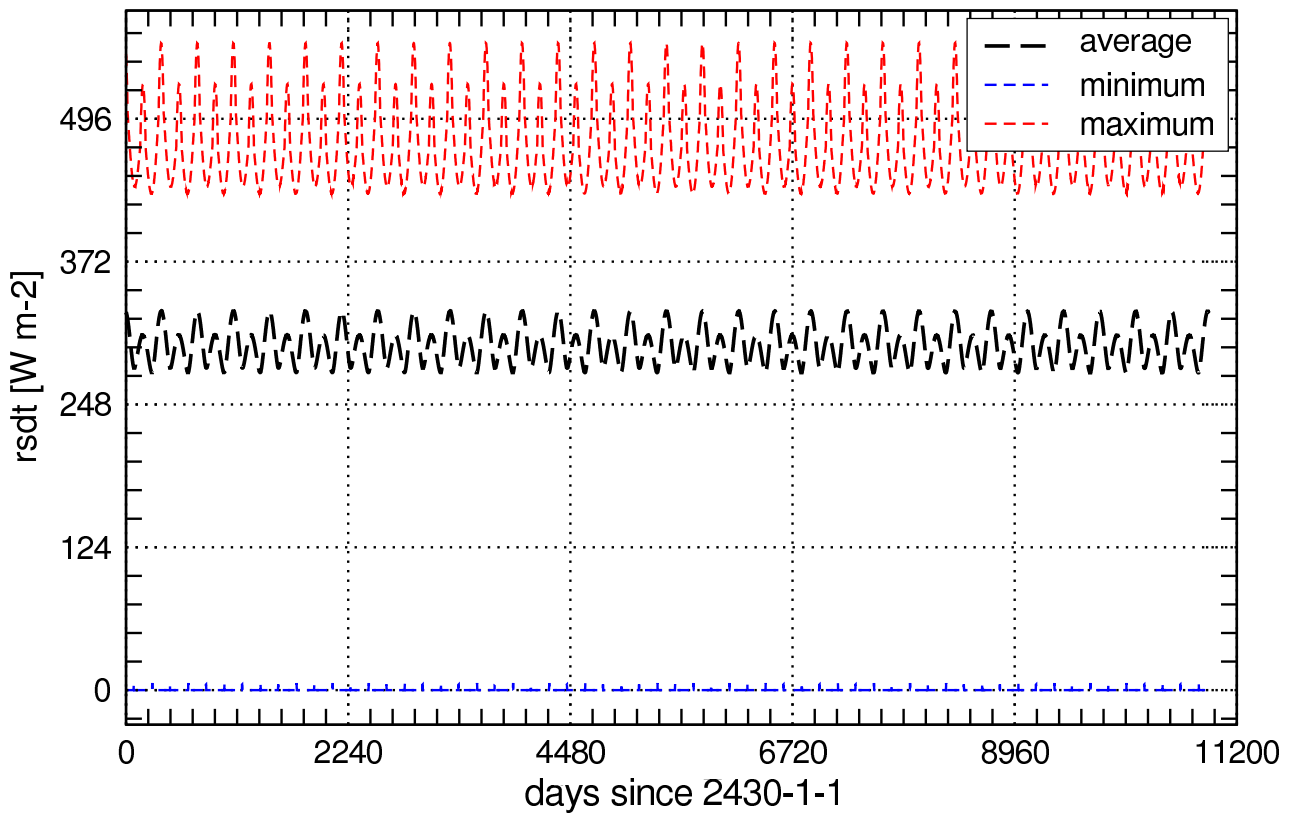

qc_rsdt_cfDay_MIROC5_sstClim_r1i1p1.nc

Global Values of rsdt_cfDay