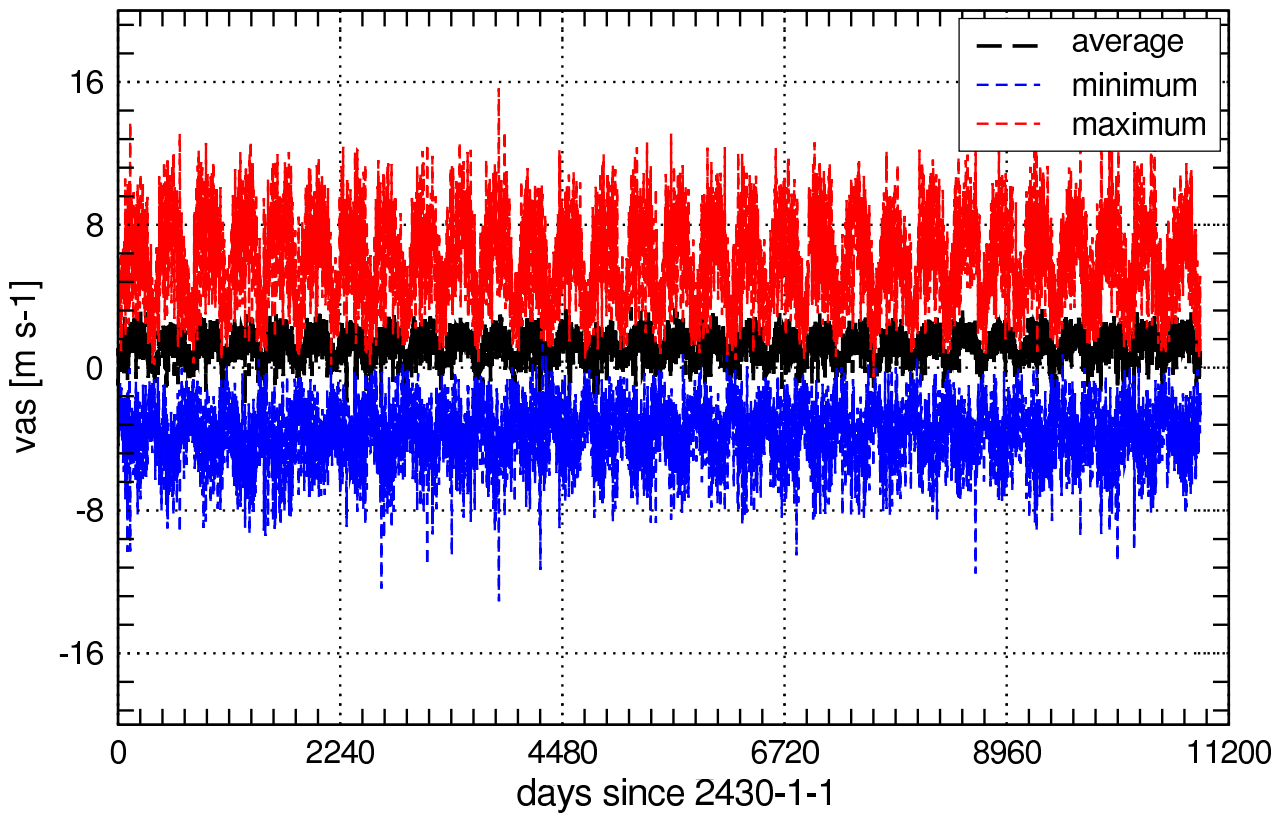

qc_vas_day_MIROC5_sstClim_r1i1p1.nc

Global Values of vas_day