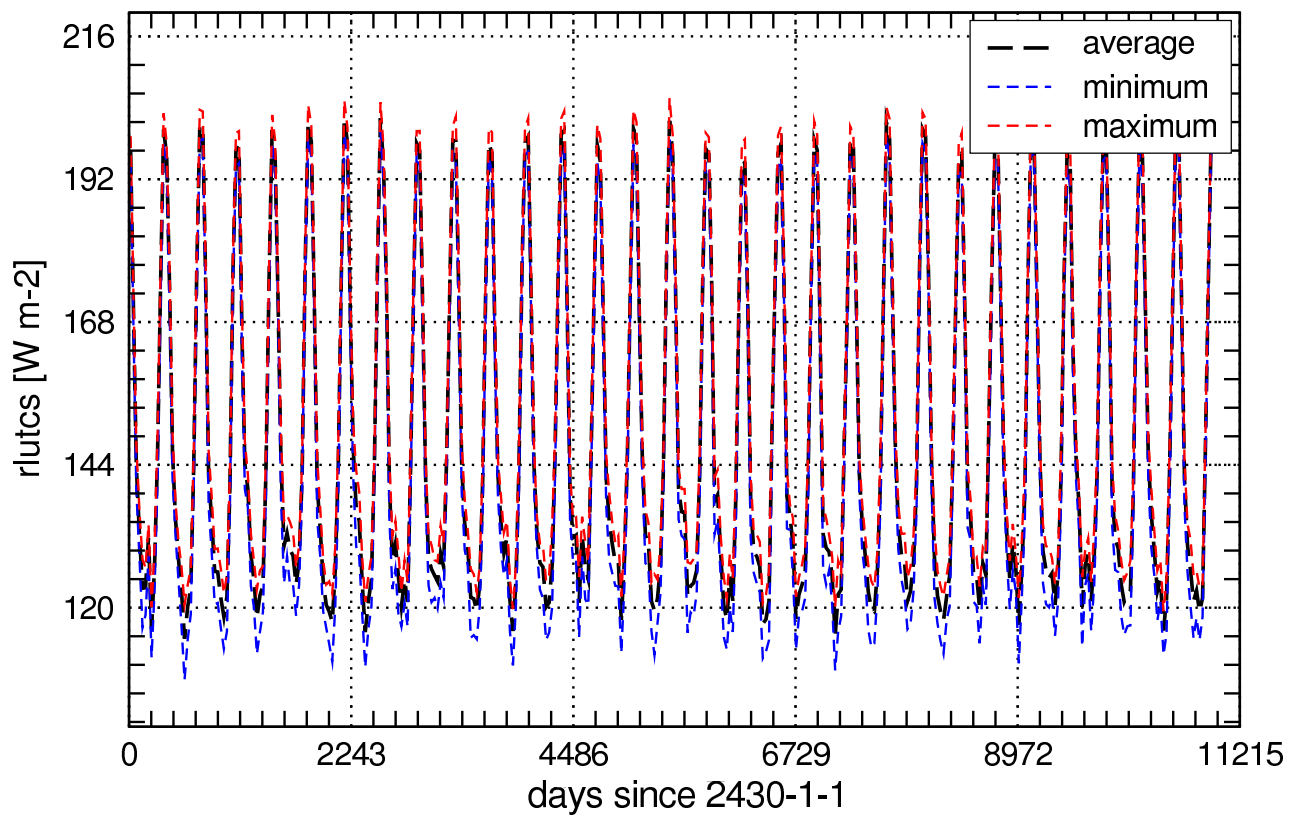

qc_rlutcs_Amon_MIROC5_sstClim_r1i1p1.nc

Global Values of rlutcs_Amon