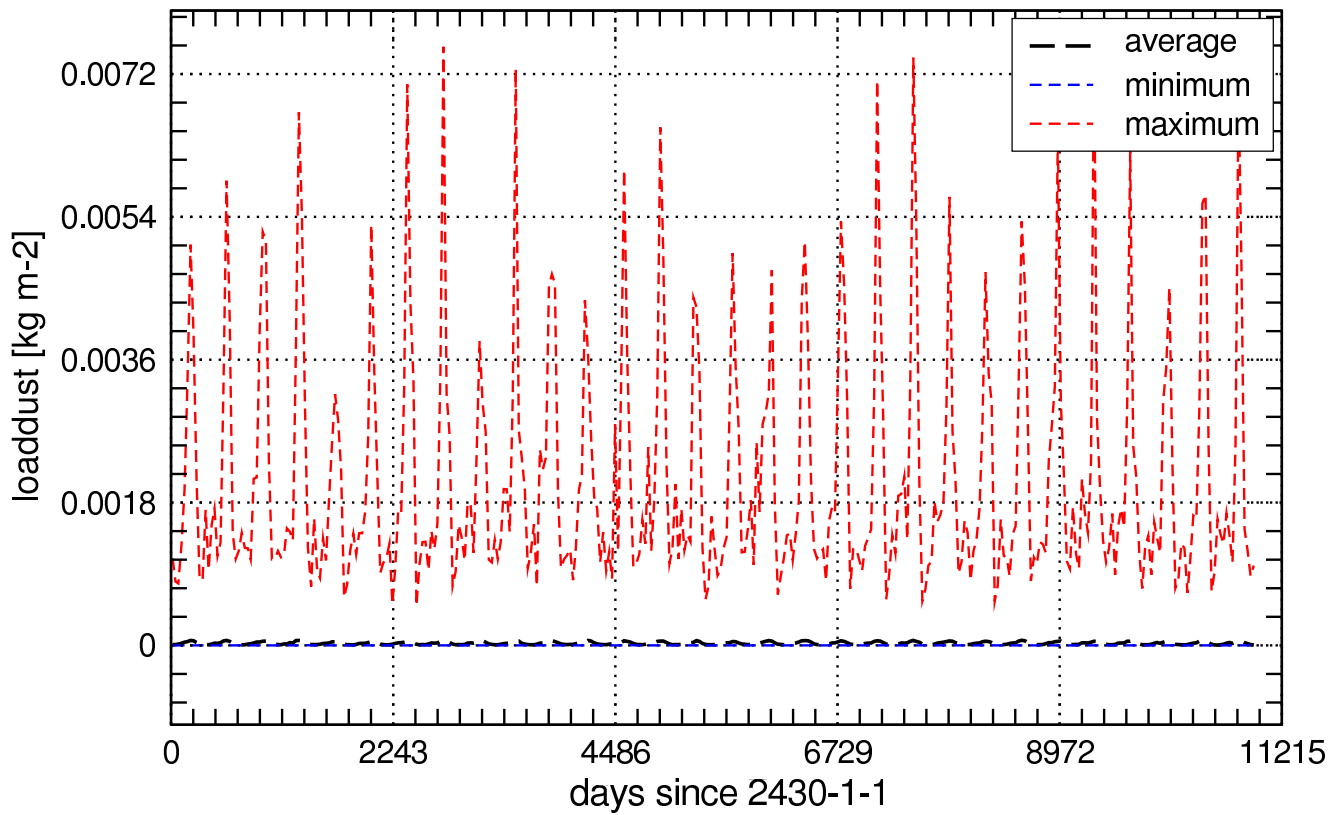

qc_loaddust_aero_MIROC5_sstClim_r1i1p1.nc

Global Values of loaddust_aero