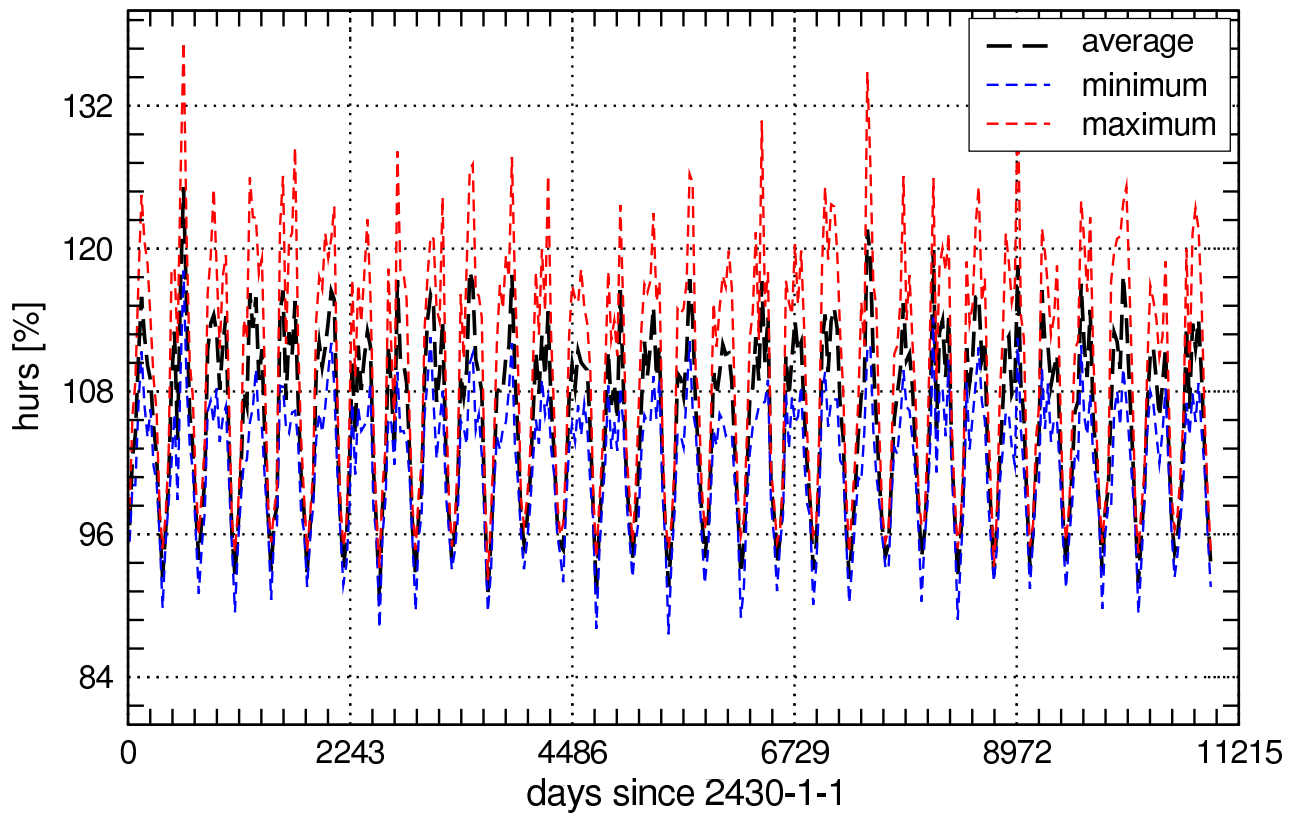

qc_hurs_Amon_MIROC5_sstClim_r1i1p1.nc

Global Values of hurs_Amon