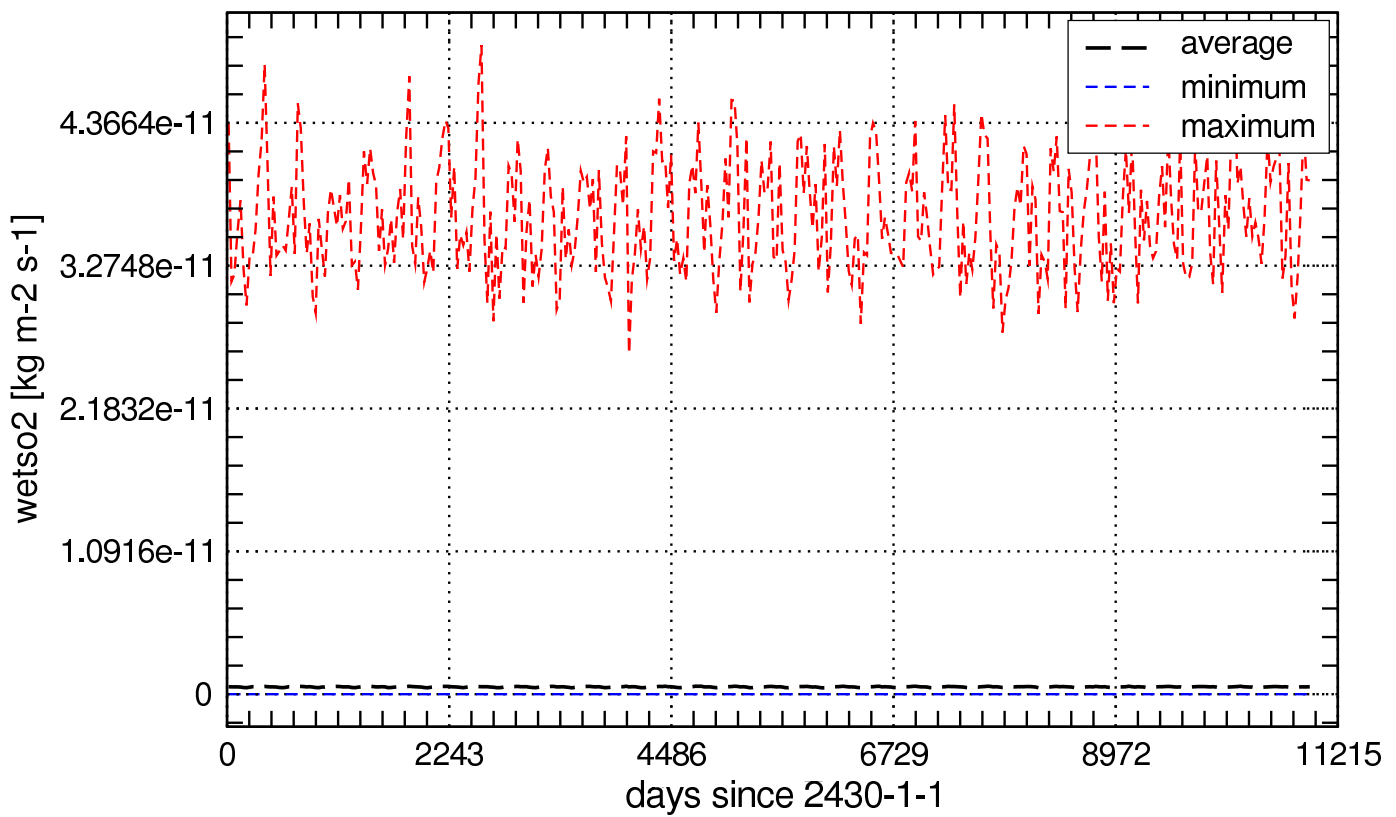

Error Flag of rlds_day

qc_clhcalipso_cfDay_MIROC5_sstClim_r1i1p1.nc

Global Values of clhcalipso_cfDay

Error Flag of clhcalipso_cfDay

qc_wetso2_aero_MIROC5_sstClim_r1i1p1.nc

Global Values of wetso2_aero

Error Flag of wetso2_aero