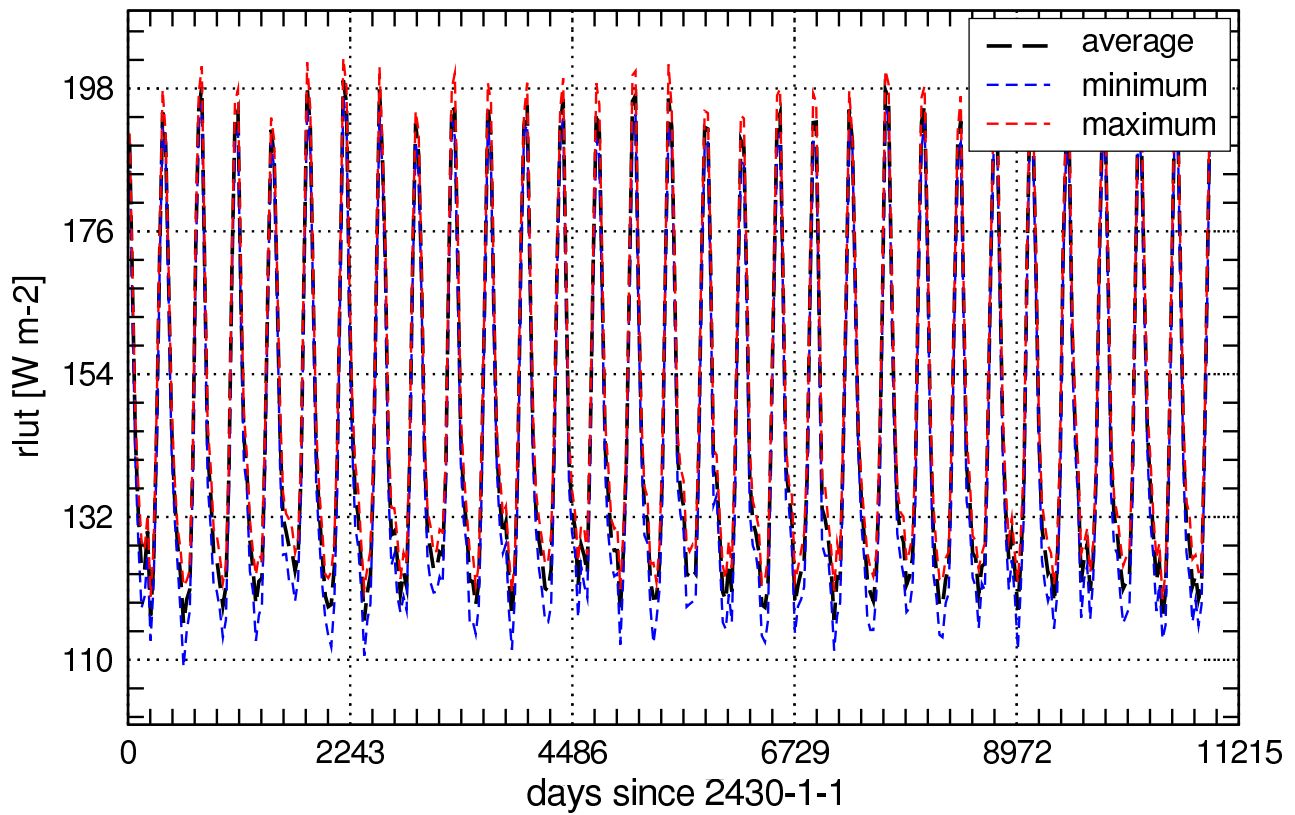

Global Values of prc_day

Error Flag of prc_day

qc_mrro_Lmon_MIROC5_sstClim_r1i1p1.nc

Global Values of mrro_Lmon

Error Flag of mrro_Lmon

qc_rlut_Amon_MIROC5_sstClim_r1i1p1.nc

Global Values of rlut_Amon

Error Flag of rlut_Amon