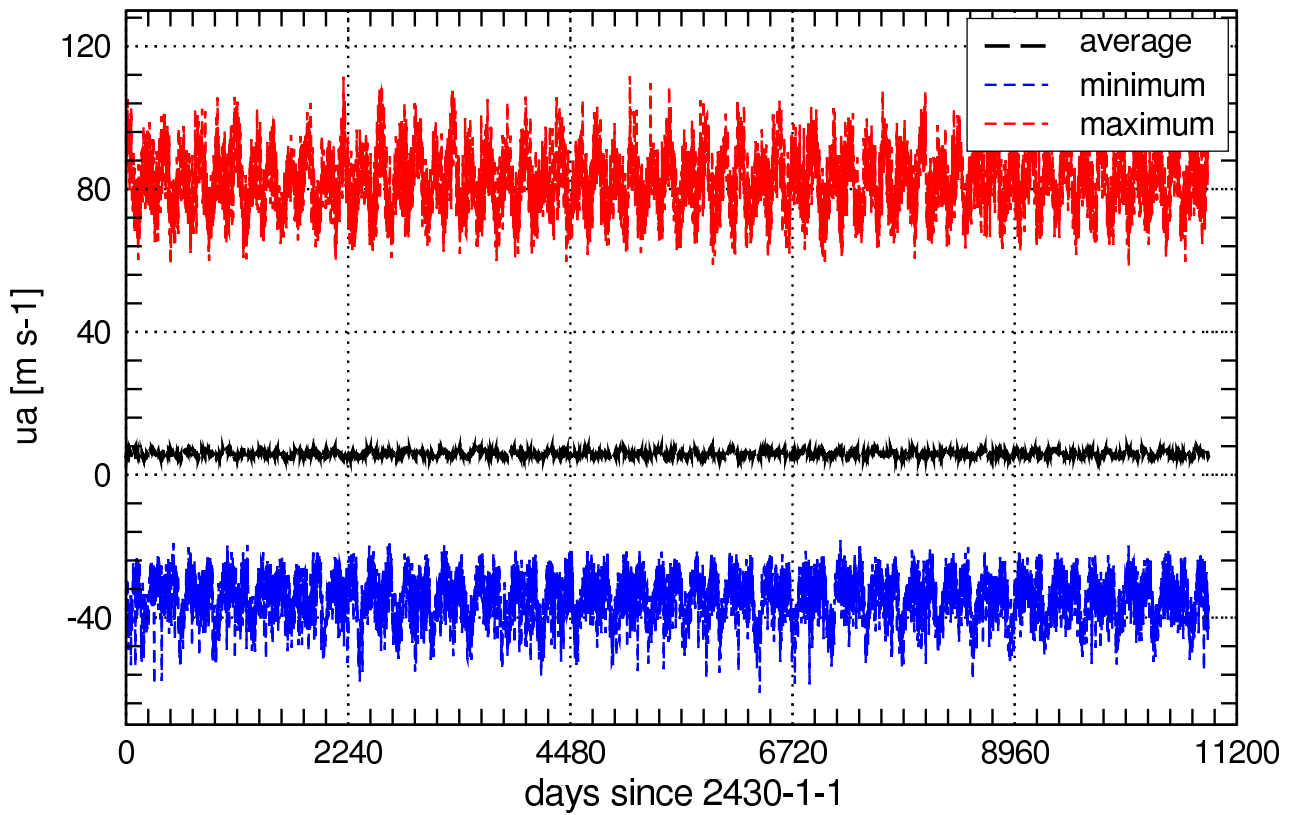

qc_ua_day_MIROC5_sstClim_r1i1p1.nc

Global Values of ua_day