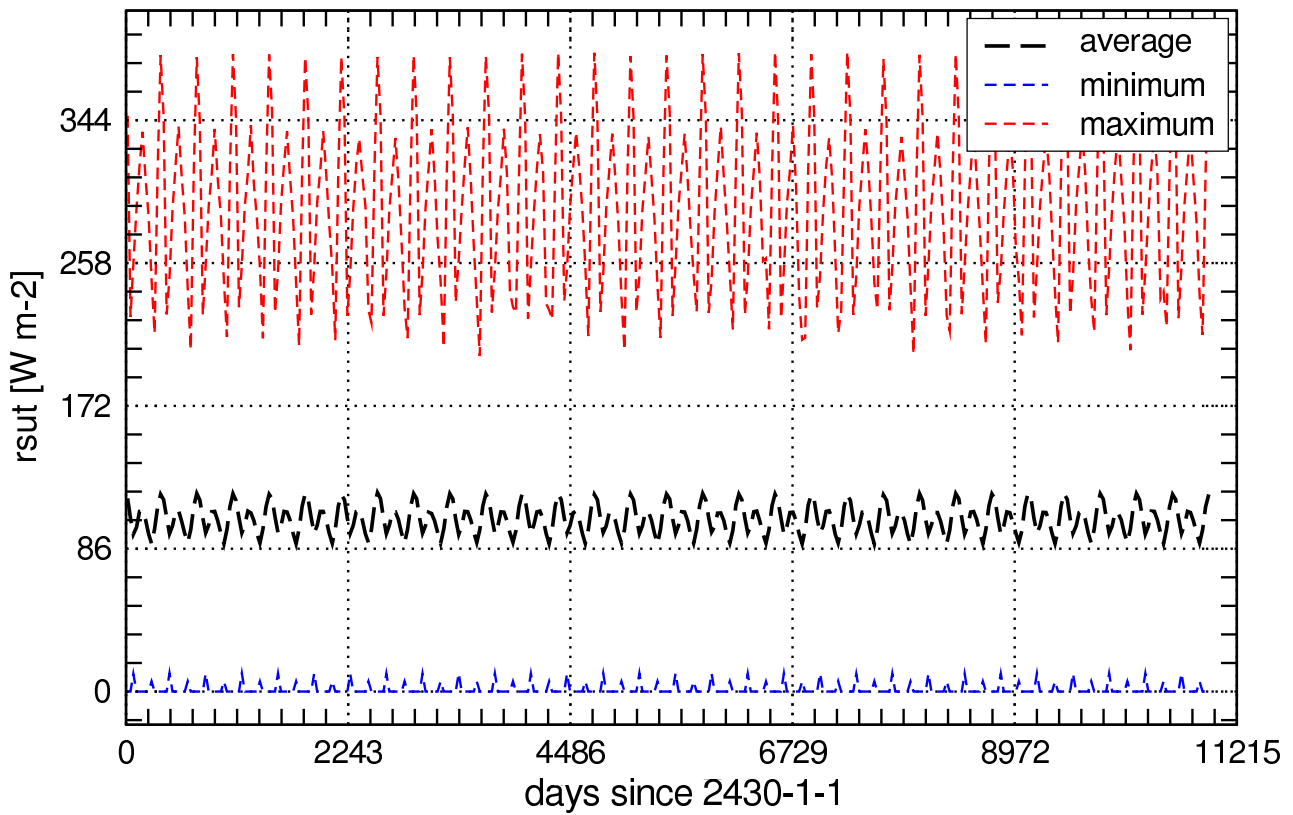

Global Values of tran_Lmon

Error Flag of tran_Lmon

qc_reffclwc_aero_MIROC5_sstClim_r1i1p1.nc

Global Values of reffclwc_aero

Error Flag of reffclwc_aero

qc_rsut_Amon_MIROC5_sstClim_r1i1p1.nc

Global Values of rsut_Amon