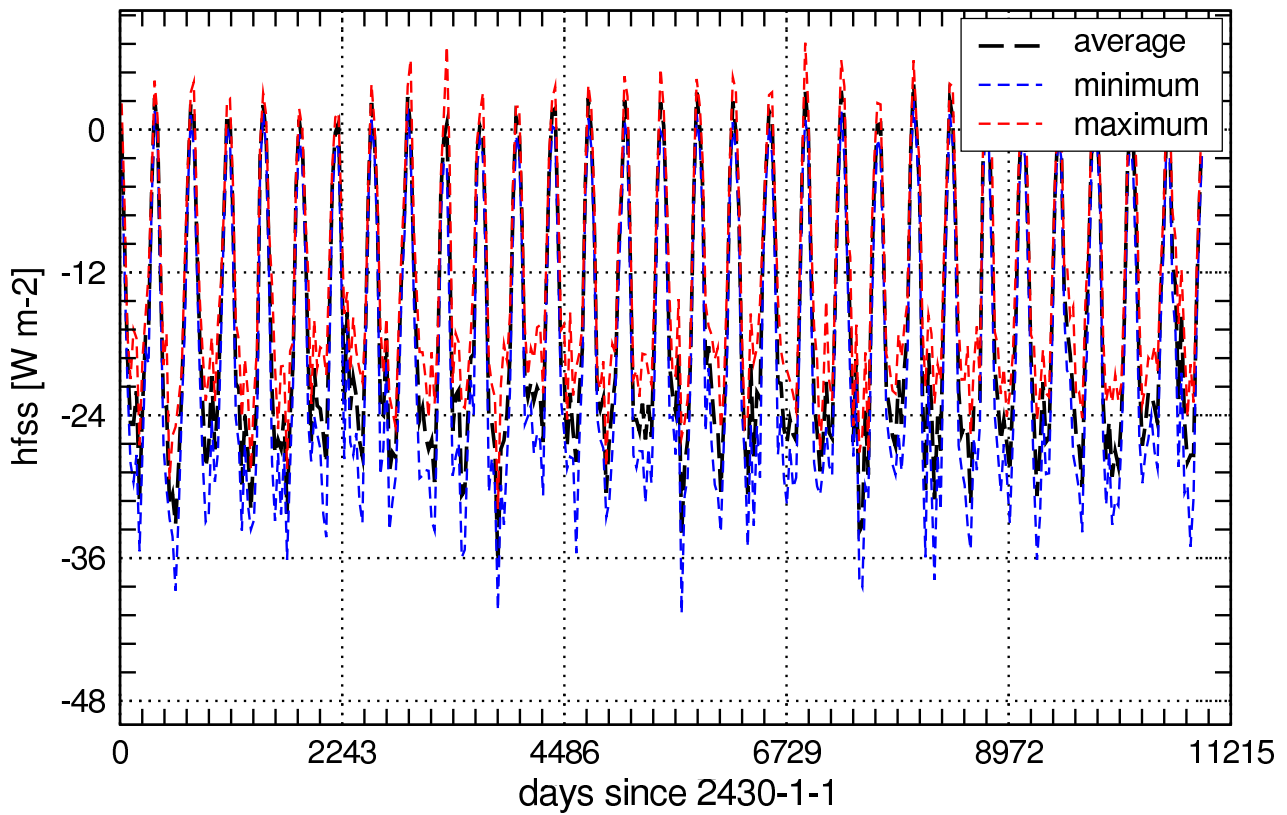

Global Values of cdnc_aero

Error Flag of cdnc_aero

qc_ccb_cfDay_MIROC5_sstClim_r1i1p1.nc

Global Values of ccb_cfDay

Error Flag of ccb_cfDay

qc_hfss_Amon_MIROC5_sstClim_r1i1p1.nc

Global Values of hfss_Amon

Error Flag of hfss_Amon