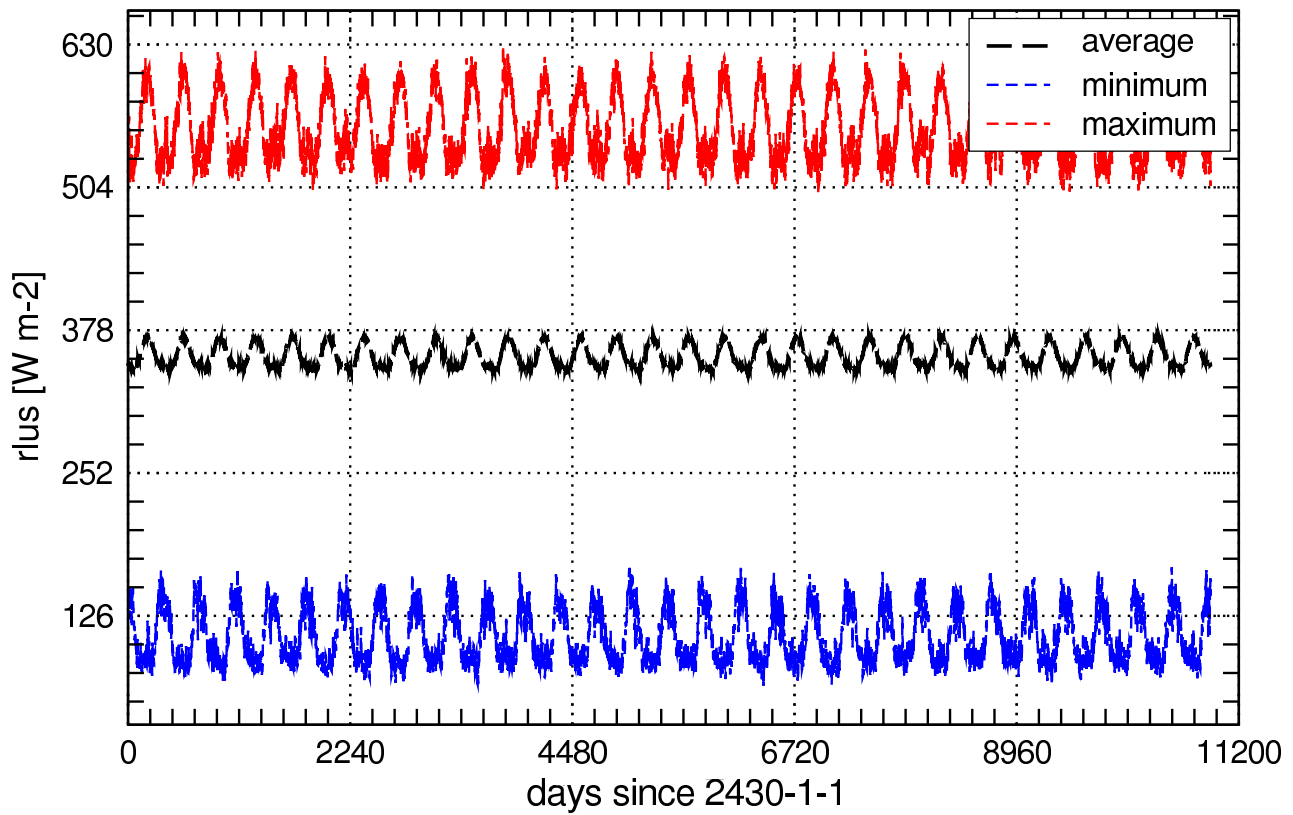

qc_rlus_cfDay_MIROC5_sstClim_r1i1p1.nc

Global Values of rlus_cfDay