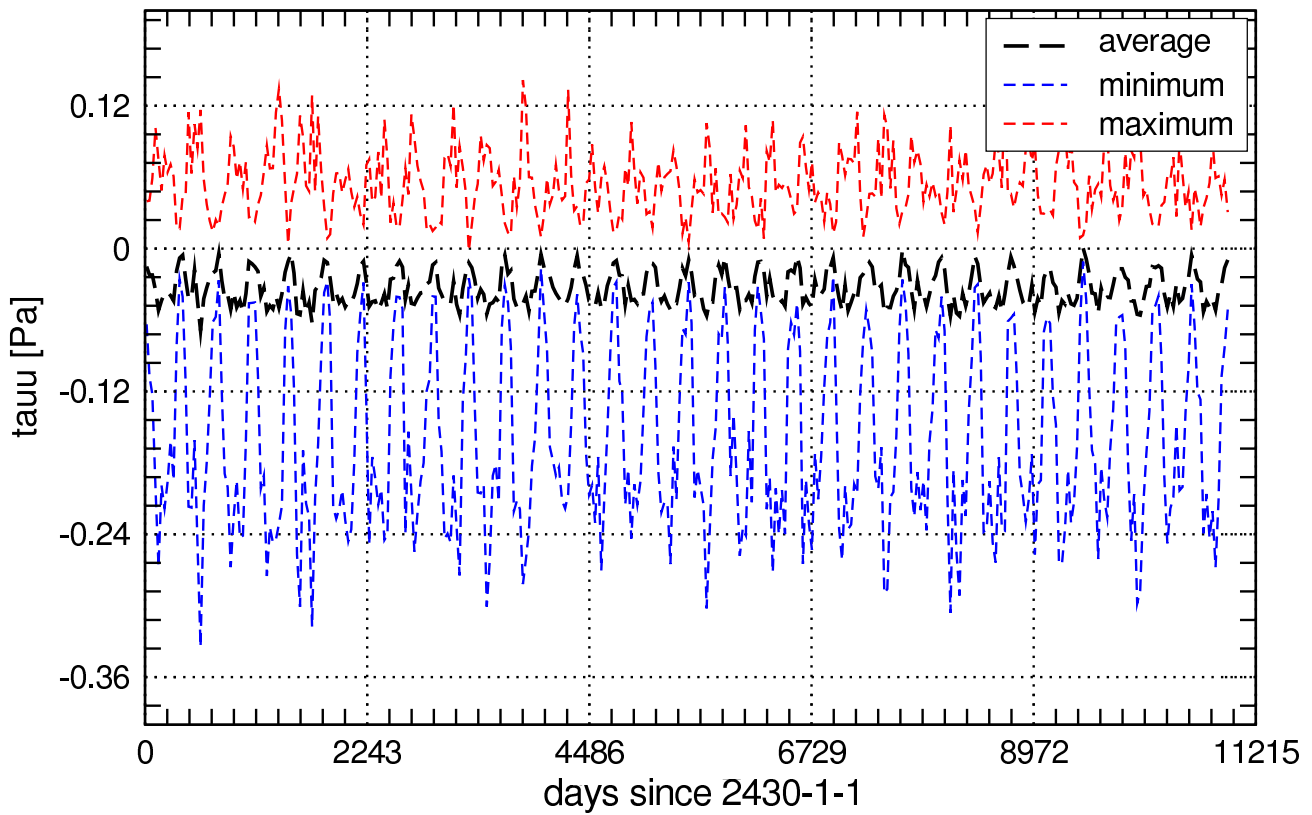

qc_tauu_Amon_MIROC5_sstClim_r1i1p1.nc

Global Values of tauu_Amon