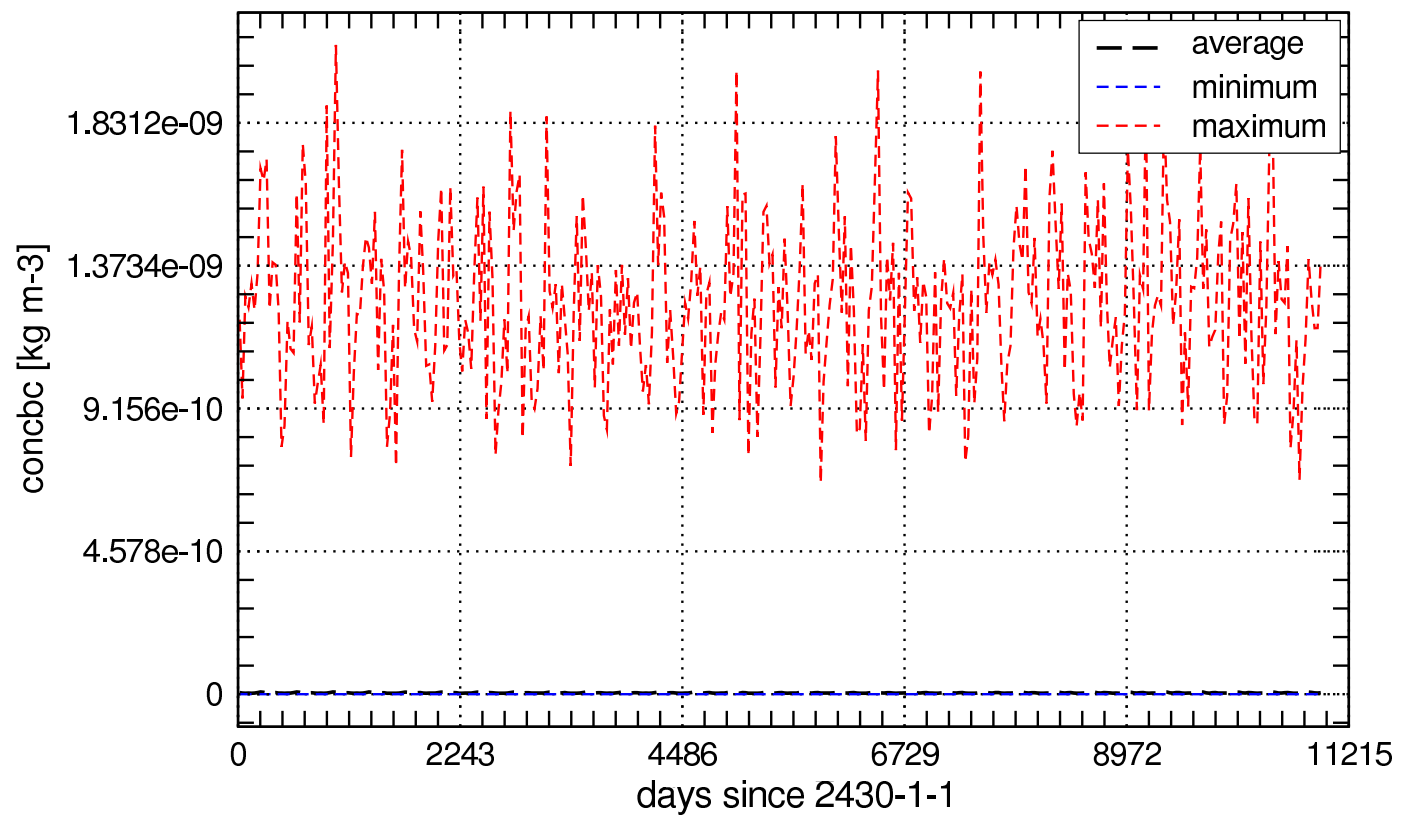

Error Flag of emiso2_aero

qc_drydms_aero_MIROC5_sstClim_r1i1p1.nc

Global Values of drydms_aero

Error Flag of drydms_aero

qc_concbc_aero_MIROC5_sstClim_r1i1p1.nc

Global Values of concbc_aero

Error Flag of concbc_aero