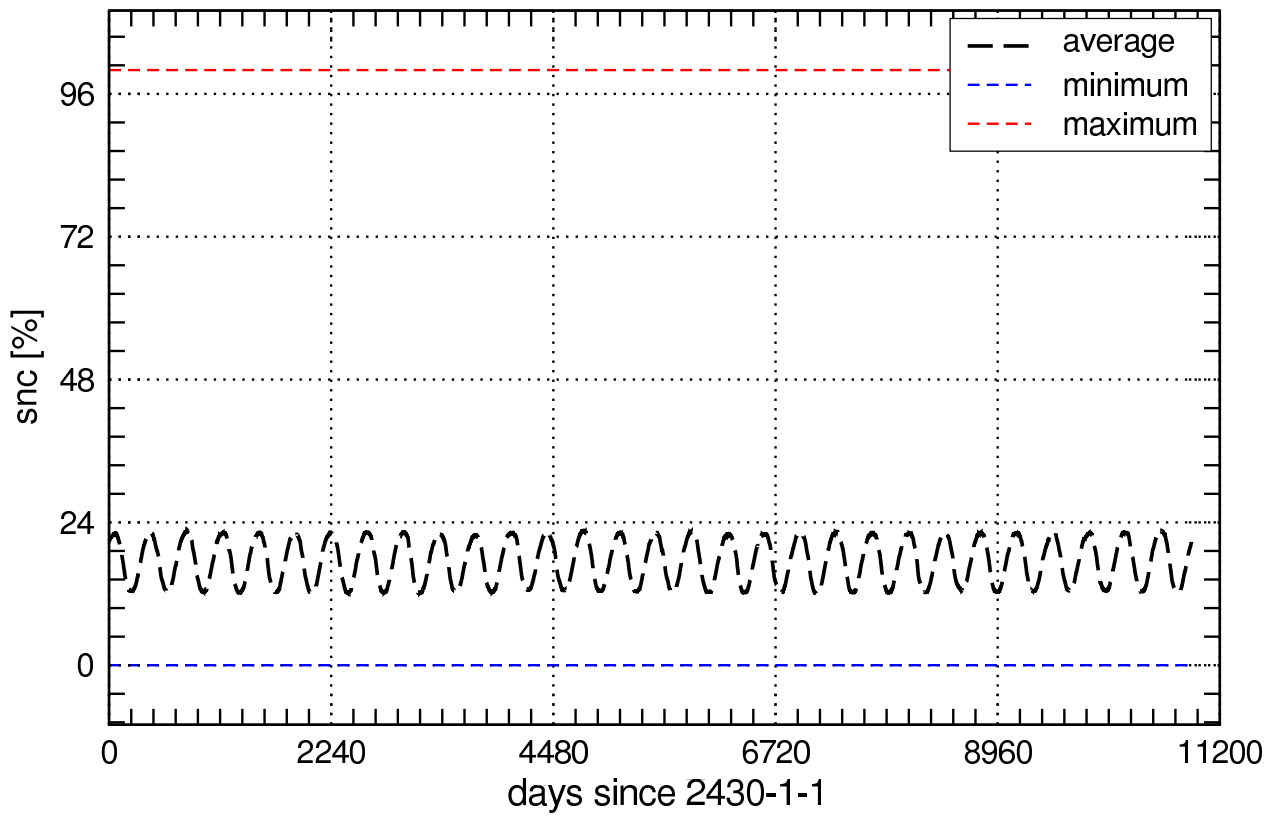

qc_snc_day_MIROC5_sstClim_r1i1p1.nc

Global Values of snc_day