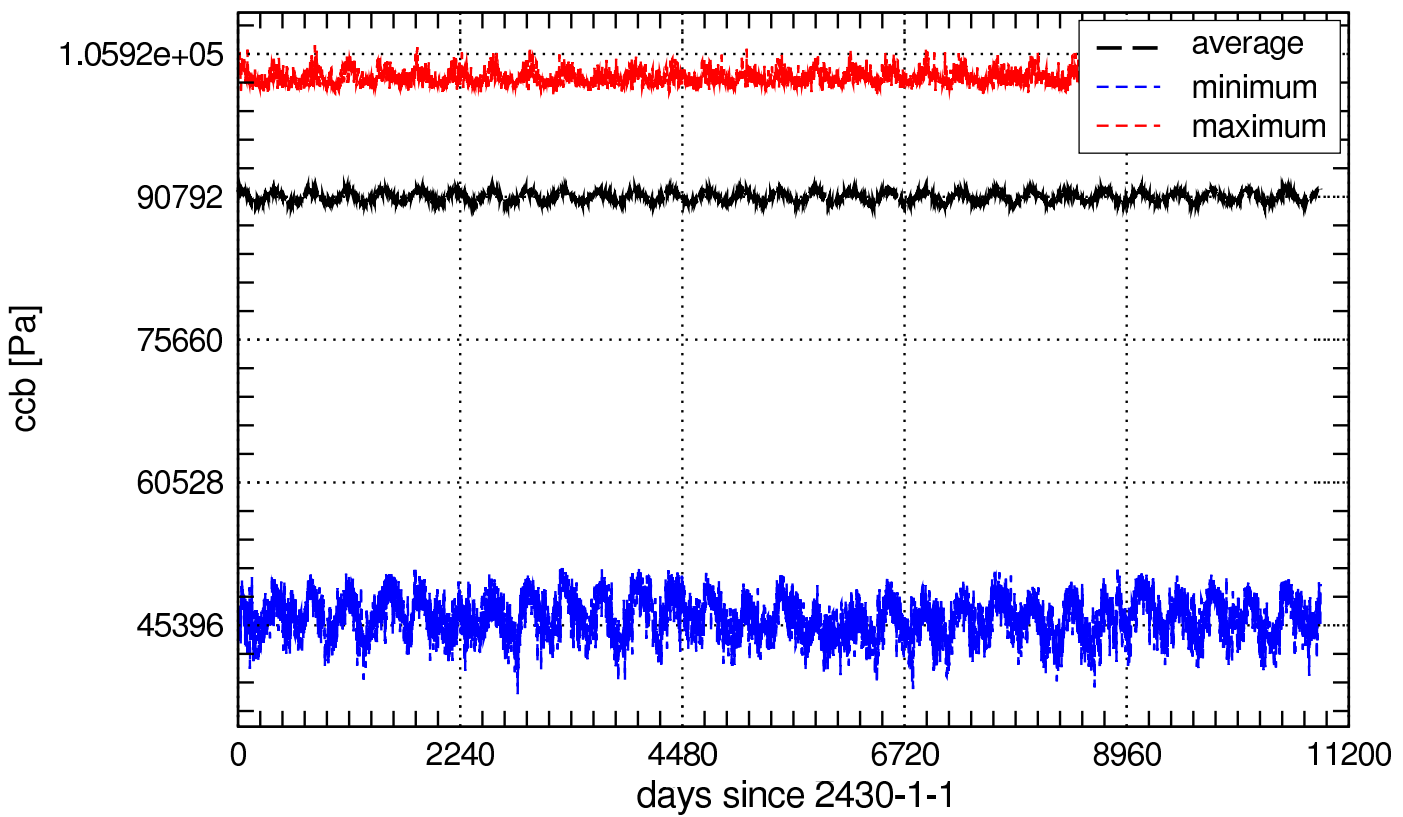

Global Values of cdnc_aero

Error Flag of cdnc_aero

qc_ccb_cfDay_MIROC5_sstClim_r1i1p1.nc

Global Values of ccb_cfDay

Error Flag of ccb_cfDay

qc_hfss_Amon_MIROC5_sstClim_r1i1p1.nc

Global Values of hfss_Amon

Error Flag of hfss_Amon