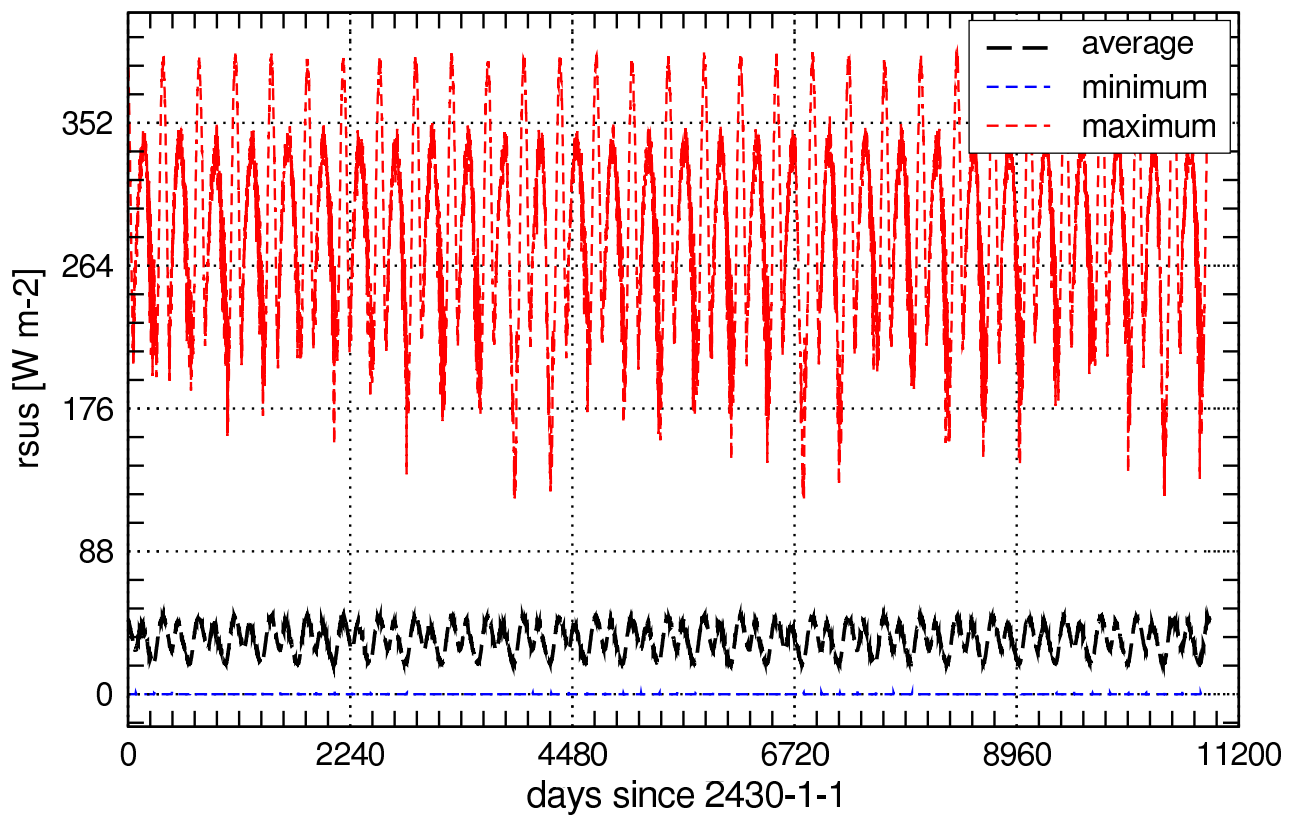

qc_rsus_cfDay_MIROC5_sstClim_r1i1p1.nc

Global Values of rsus_cfDay