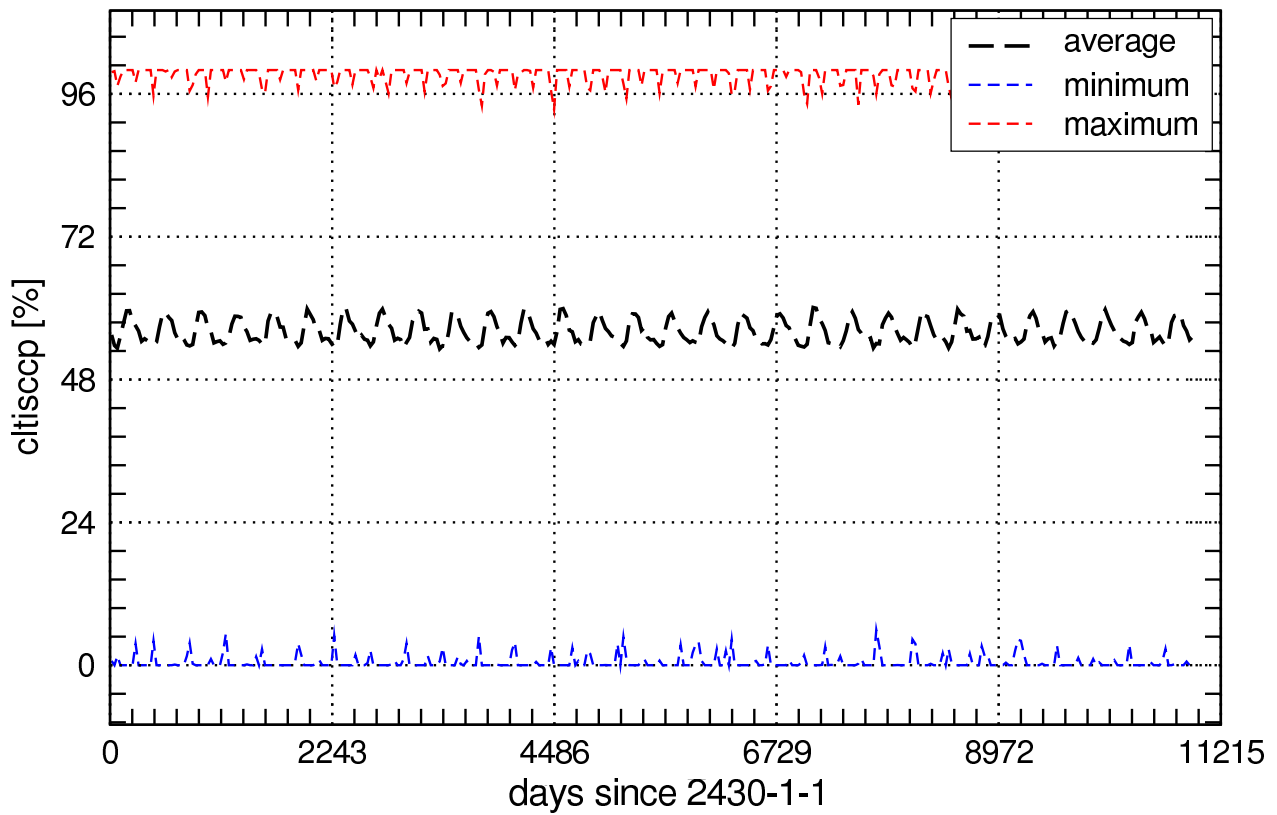

Error Flag of mrlsl_Lmon

qc_lai_Lmon_MIROC5_sstClim_r1i1p1.nc

Global Values of lai_Lmon

Error Flag of lai_Lmon

qc_cltiscpp_cfMon_MIROC5_sstClim_r1i1p1.nc

Global Values of cltiscpp_cfMon

Error Flag of cltiscpp_cfMon