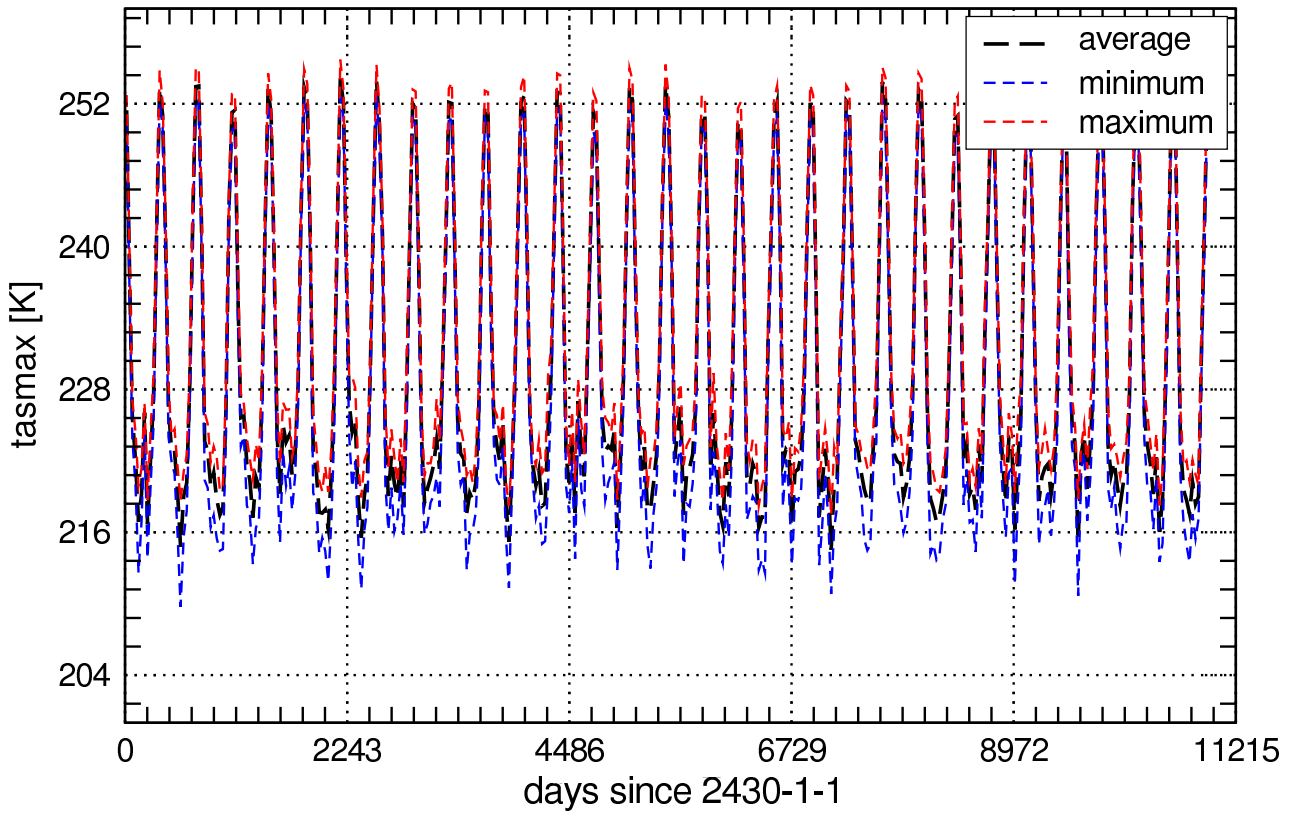

Error Flag of sconcbc_aero

qc_pctisccp_cfMon_MIROC5_sstClim_r1i1p1.nc

Global Values of pctisccp_cfMon

Error Flag of pctisccp_cfMon

qc_tasmax_Amon_MIROC5_sstClim_r1i1p1.nc

Global Values of tasmax_Amon

Error Flag of tasmax_Amon