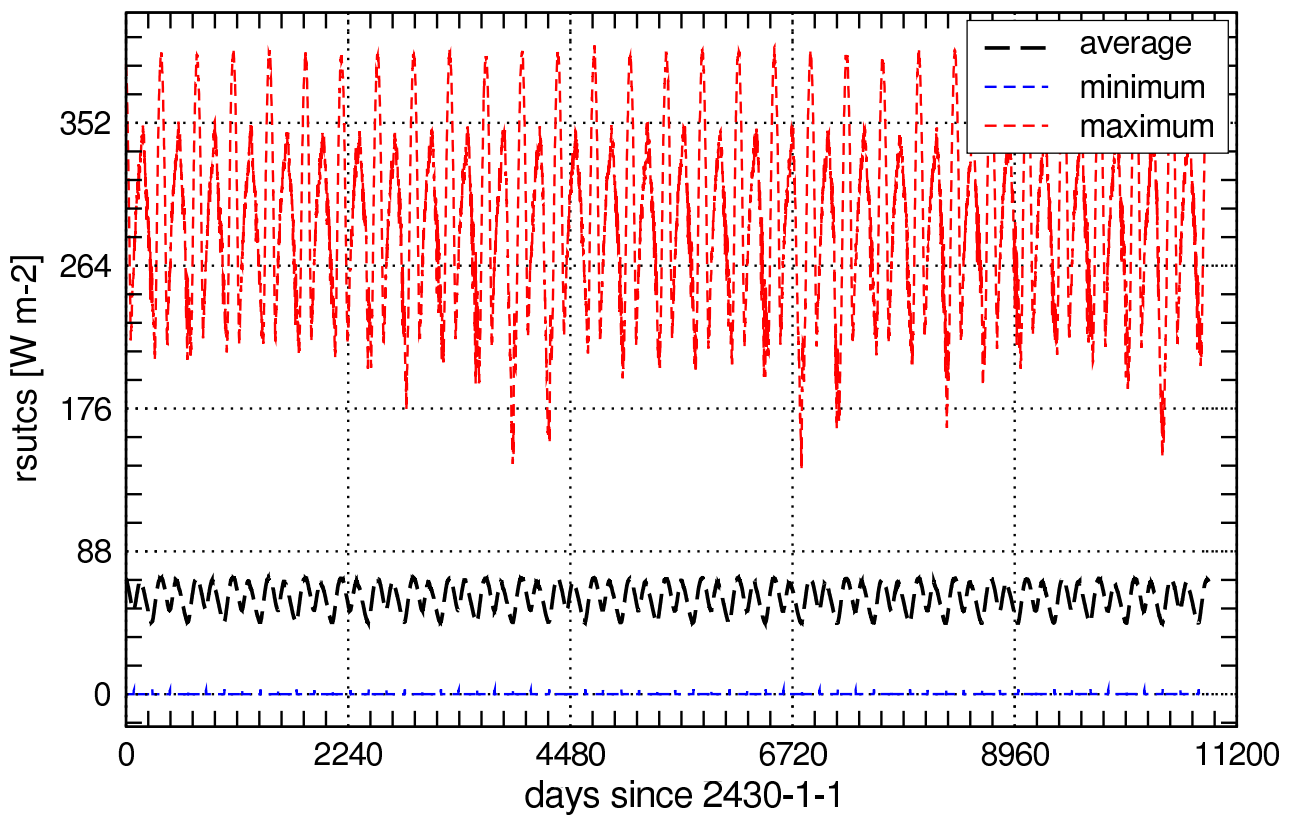

qc_rsutcs_cfDay_MIROC5_sstClim_r1i1p1.nc

Global Values of rsutcs_cfDay