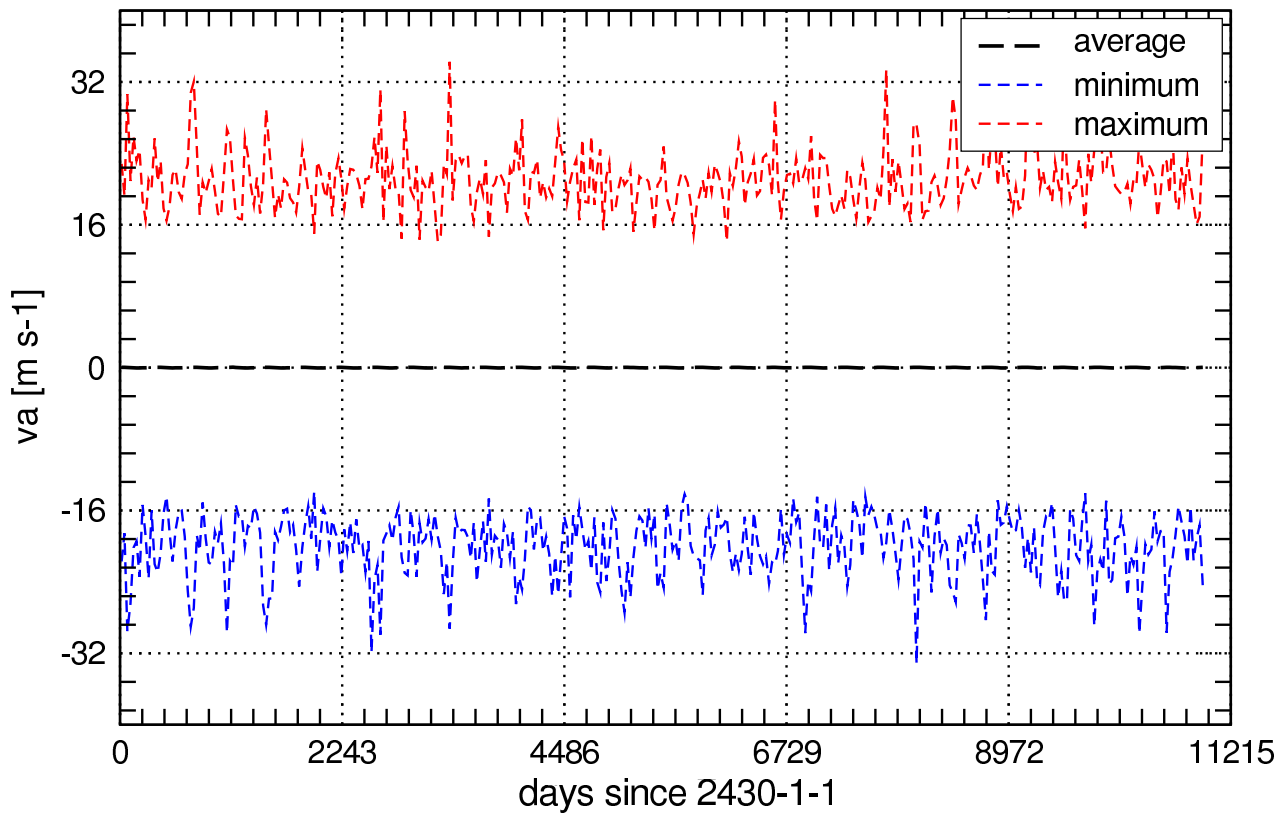

qc_va_Amon_MIROC5_sstClim_r1i1p1.nc

Global Values of va_Amon