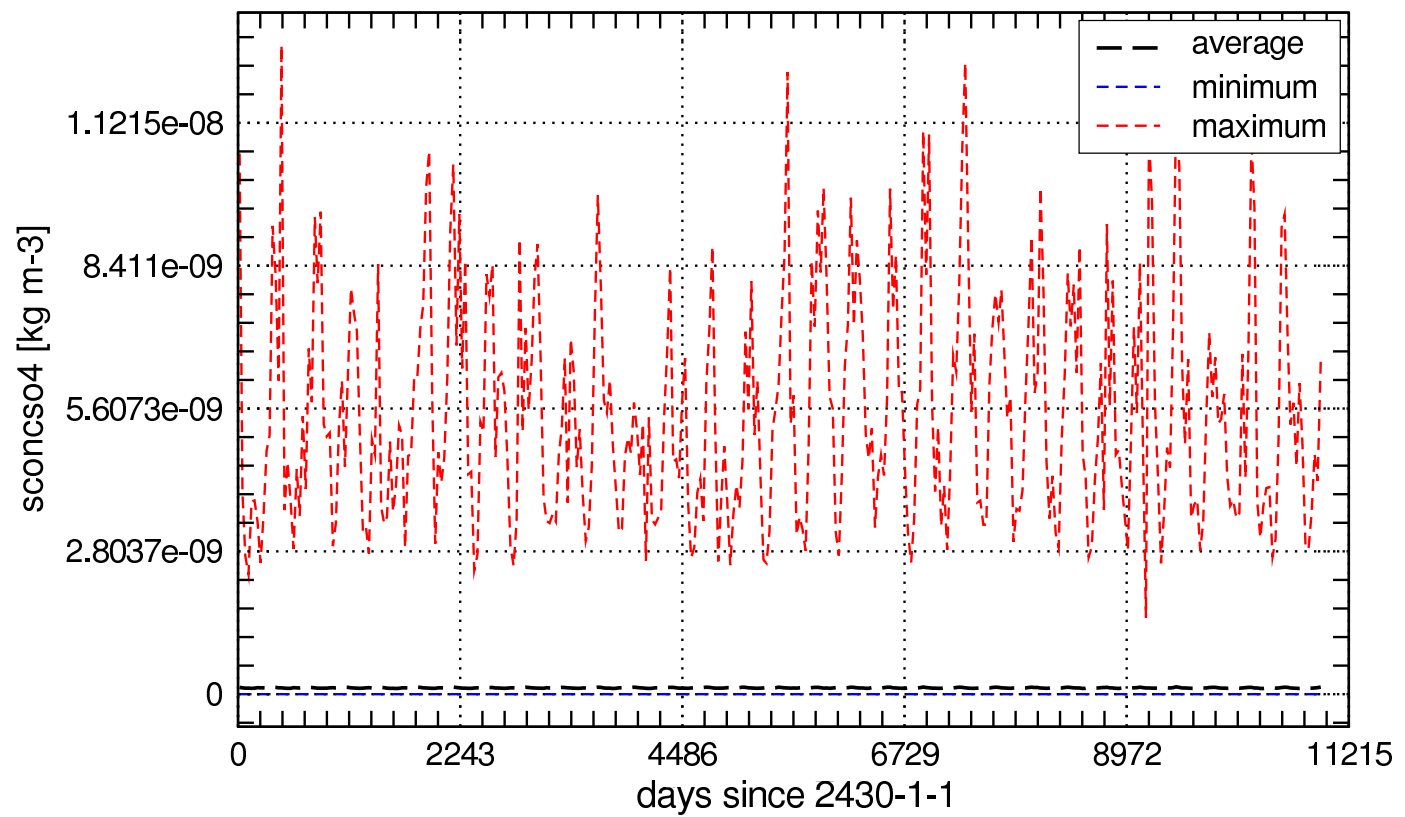

Global Values of wetdust_aero

Error Flag of wetdust_aero

qc_sconcs04_aero_MIROC5_sstClim_r1i1p1.nc

Global Values of sconcs04_aero

Error Flag of sconcs04_aero

qc_rsdscs_cfDay_MIROC5_sstClim_r1i1p1.nc

Global Values of rsdscs_cfDay