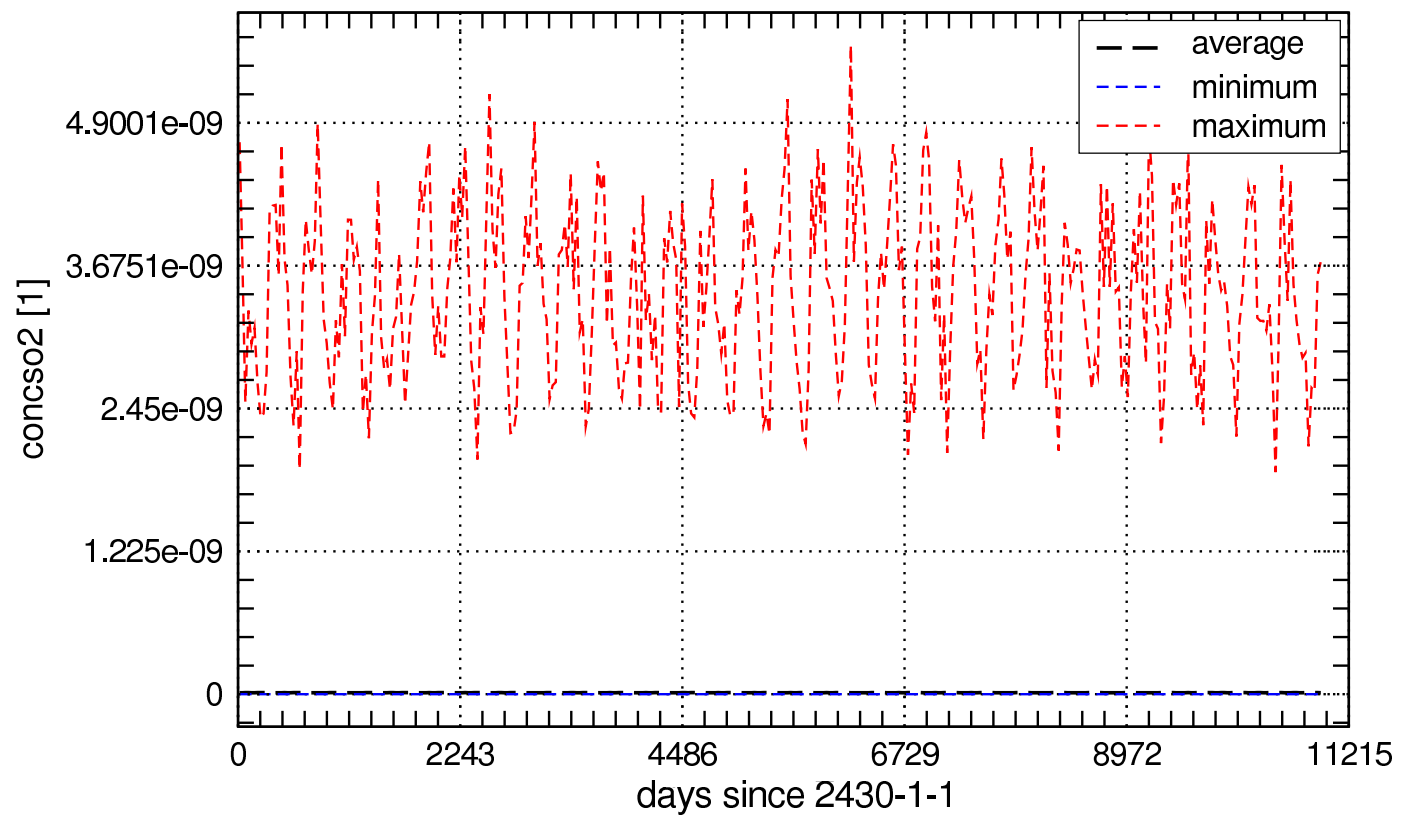

qc_drybc_aero_MIROC5_sstClim_r1i1p1.nc

Global Values of drybc_aero

Error Flag of drybc_aero

qc_concso2_aero_MIROC5_sstClim_r1i1p1.nc

Global Values of concso2_aero

Error Flag of concso2_aero

qc_cldnci_aero_MIROC5_sstClim_r1i1p1.nc