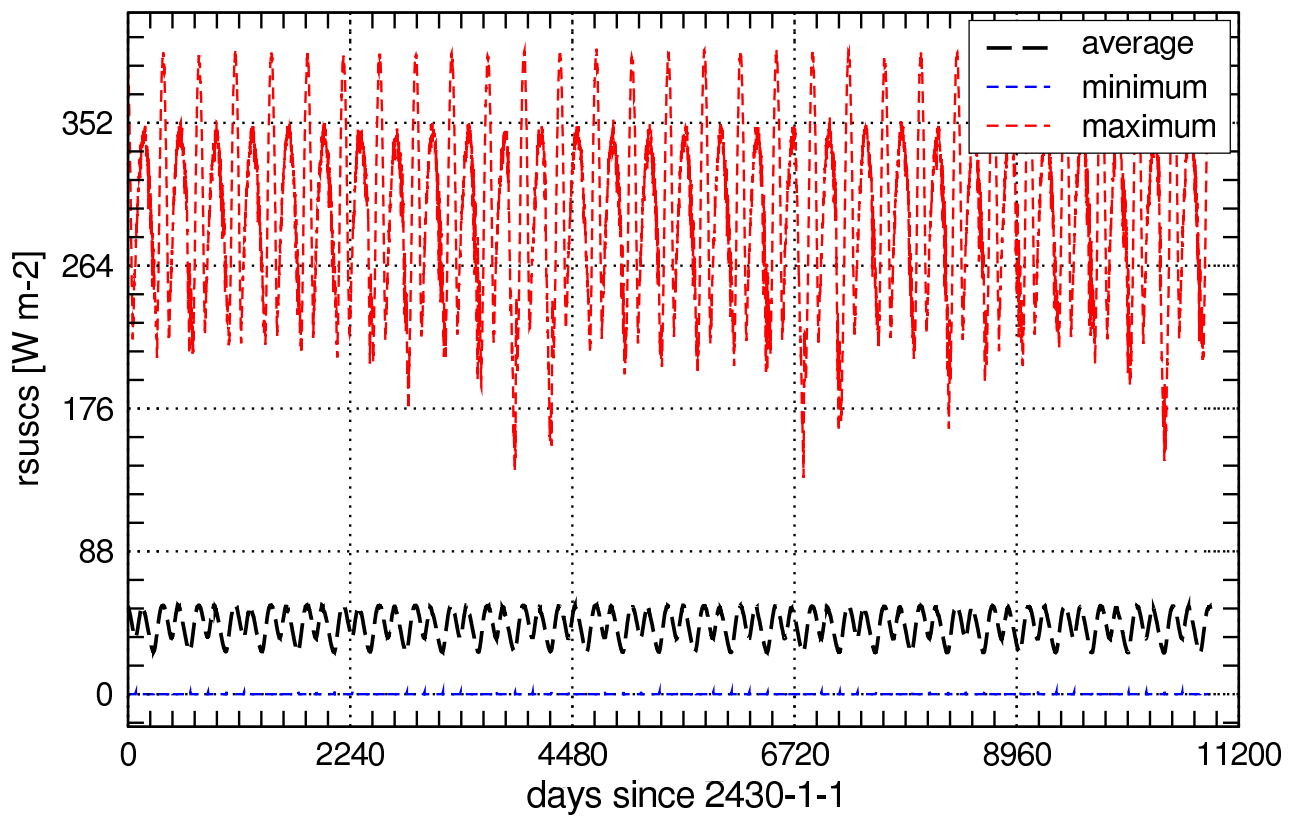

qc_rsuscs_cfDay_MIROC5_sstClim_r1i1p1.nc

Global Values of rsuscs_cfDay