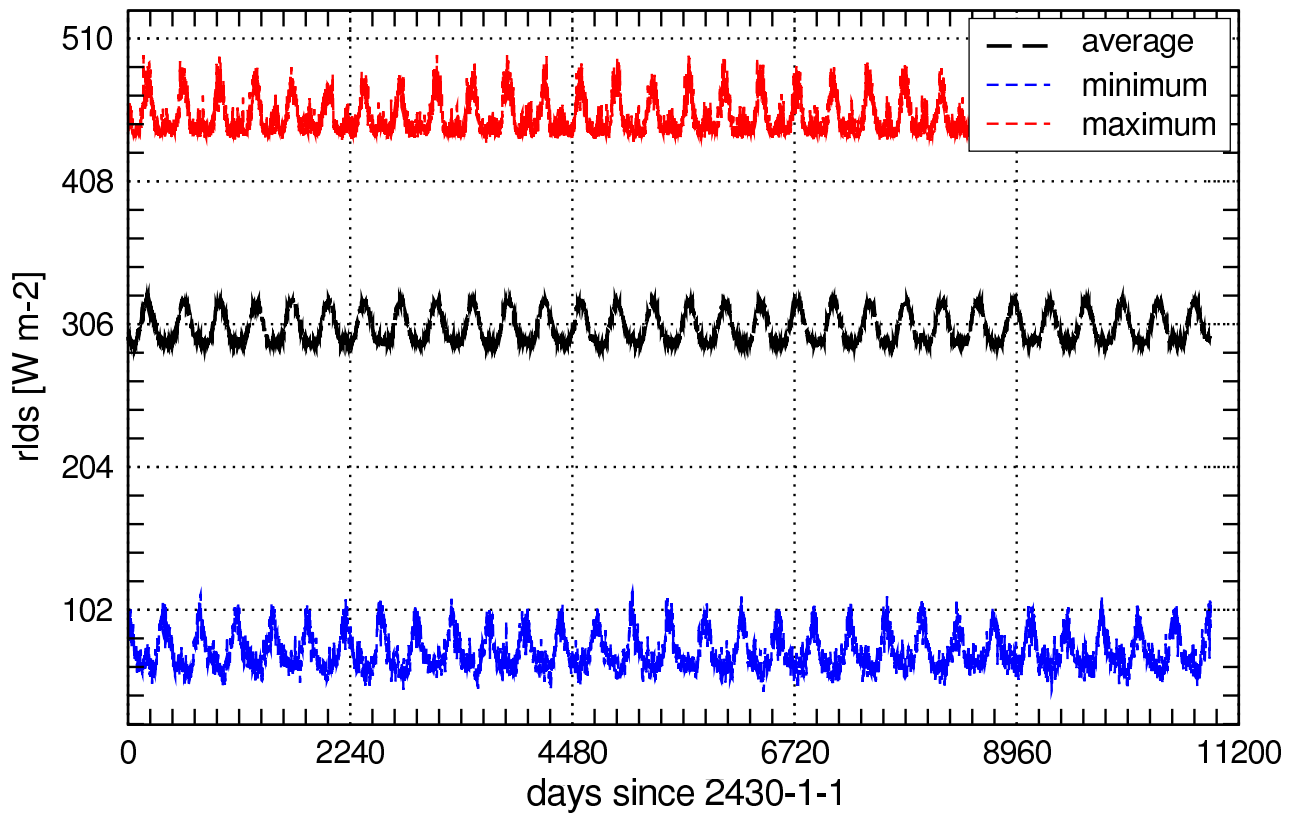

qc_rlds_cfDay_MIROC5_sstClim_r1i1p1.nc

Global Values of rlds_cfDay