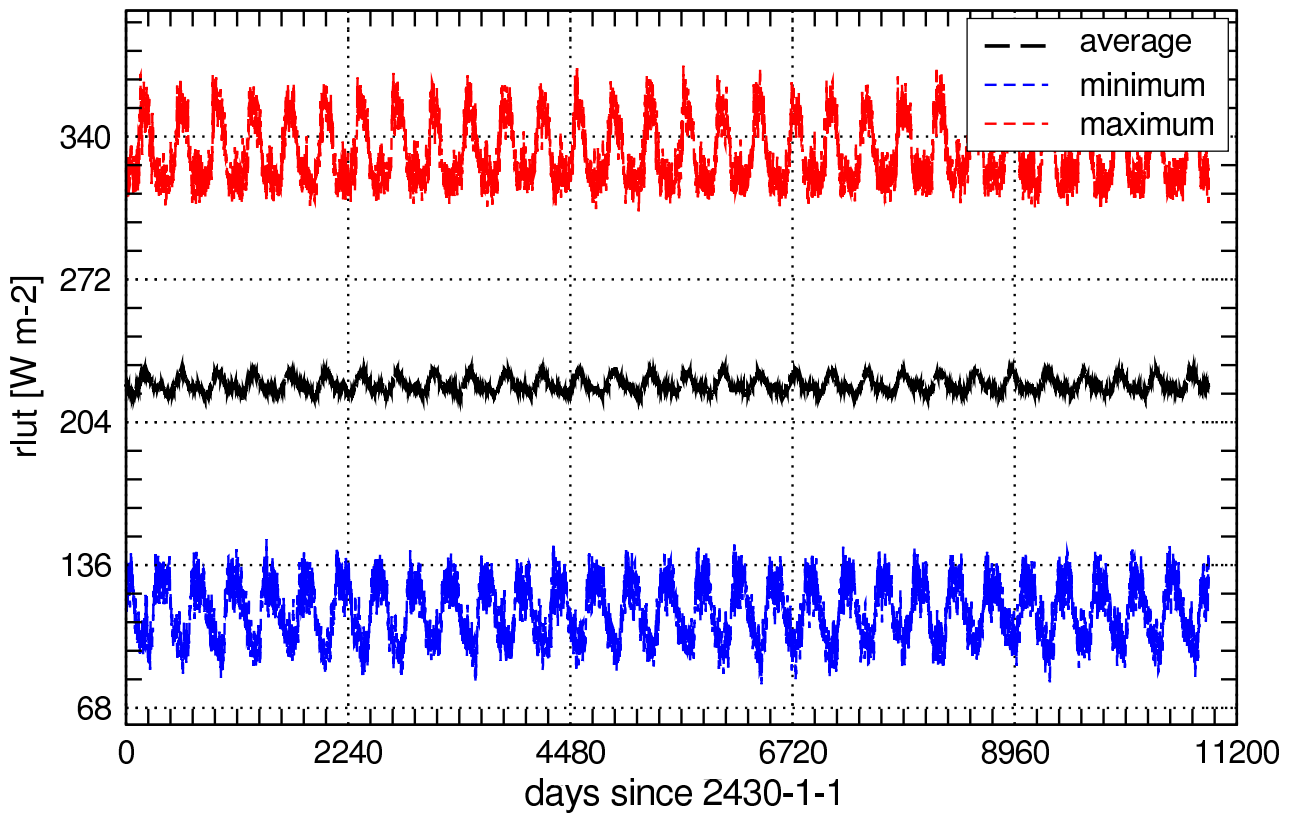

qc_rlut_cfDay_MIROC5_sstClim_r1i1p1.nc

Global Values of rlut_cfDay