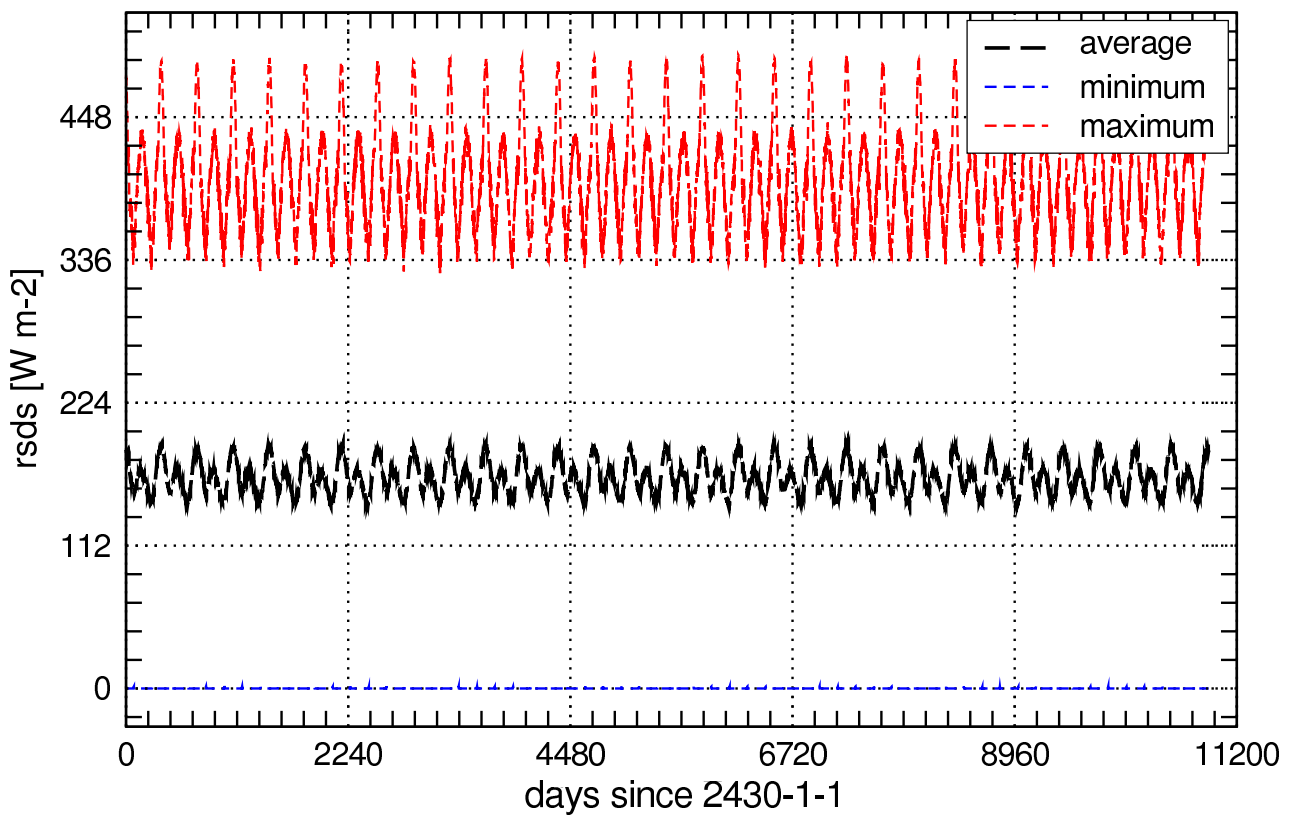

Error Flag of wap500_cfDay

qc_wap_Amon_MIROC5_sstClim_r1i1p1.nc

Global Values of wap_Amon

Error Flag of wap_Amon

qc_rsds_day_MIROC5_sstClim_r1i1p1.nc

Global Values of rsds_day

Error Flag of rsds_day

qc_loadss_aero_MIROC5_sstClim_r1i1p1.nc