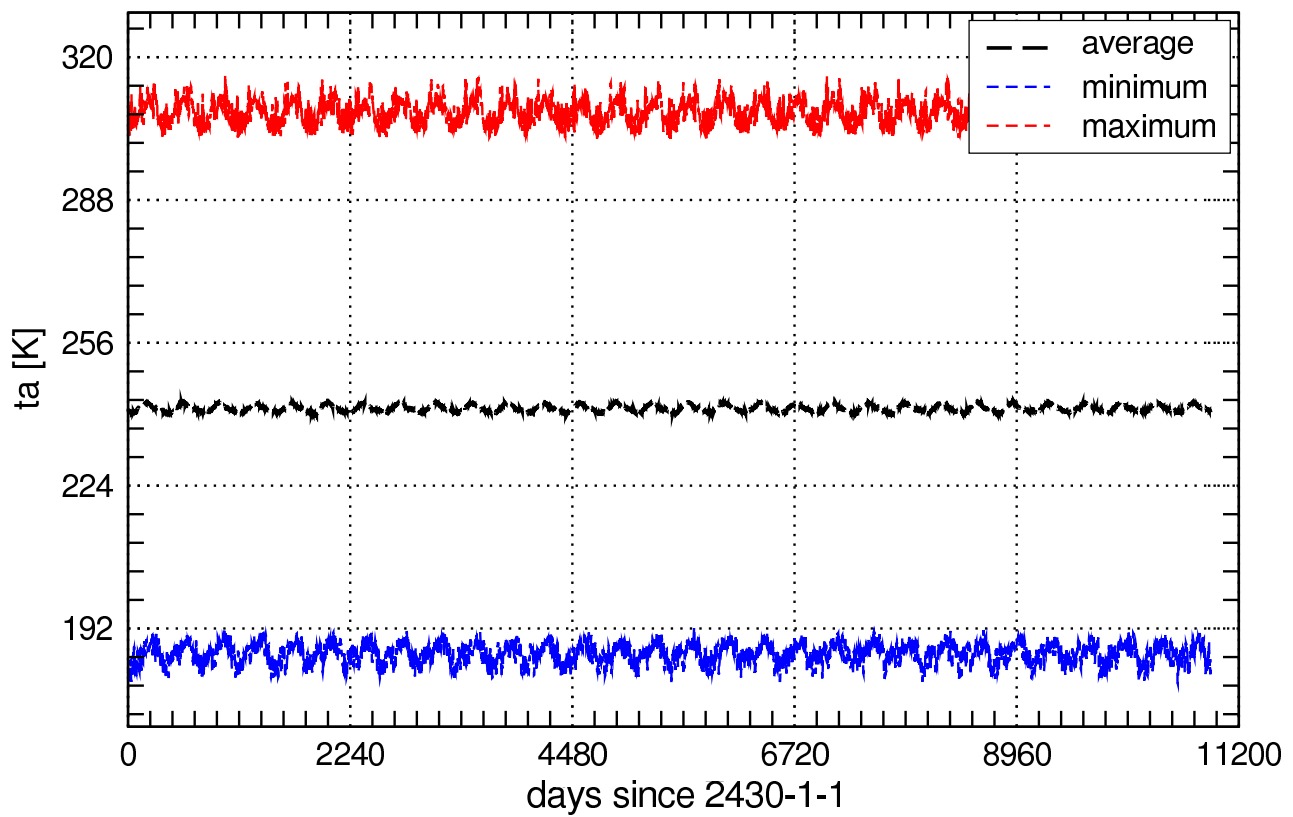

qc_ta_day_MIROC5_sstClim_r1i1p1.nc

Global Values of ta_day