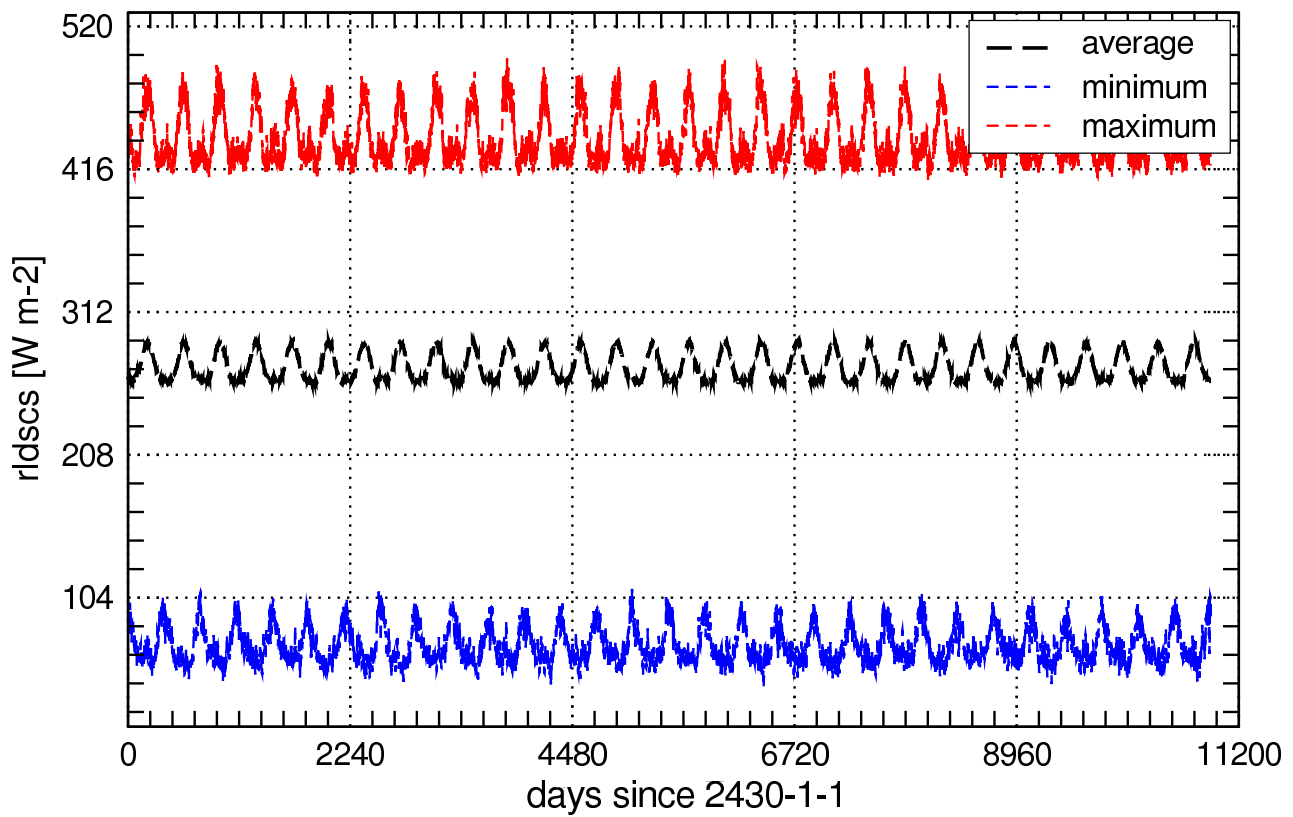

qc_rldscs_cfDay_MIROC5_sstClim_r1i1p1.nc

Global Values of rldscs_cfDay