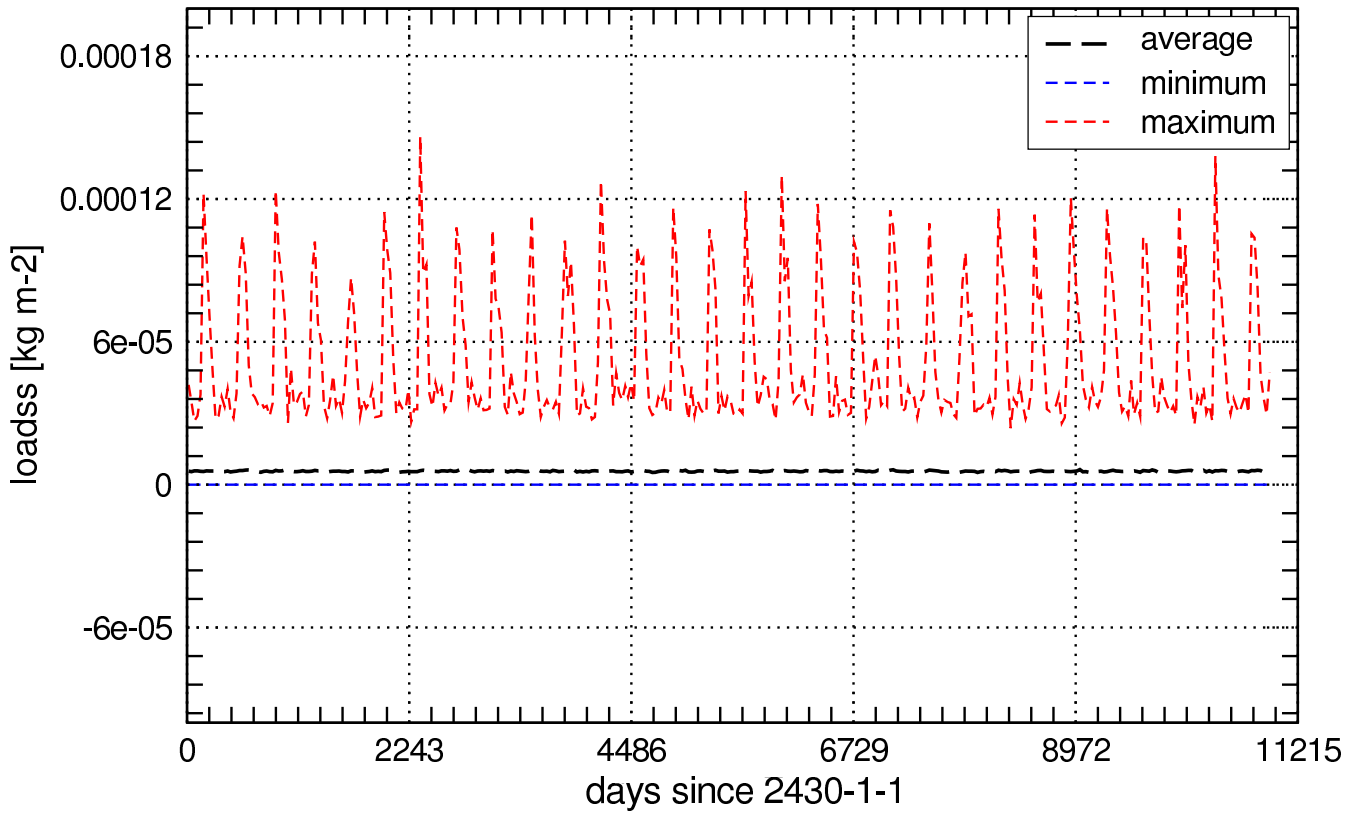

qc_loadss_aero_MIROC5_sstClim_r1i1p1.nc

Global Values of loadss_aero