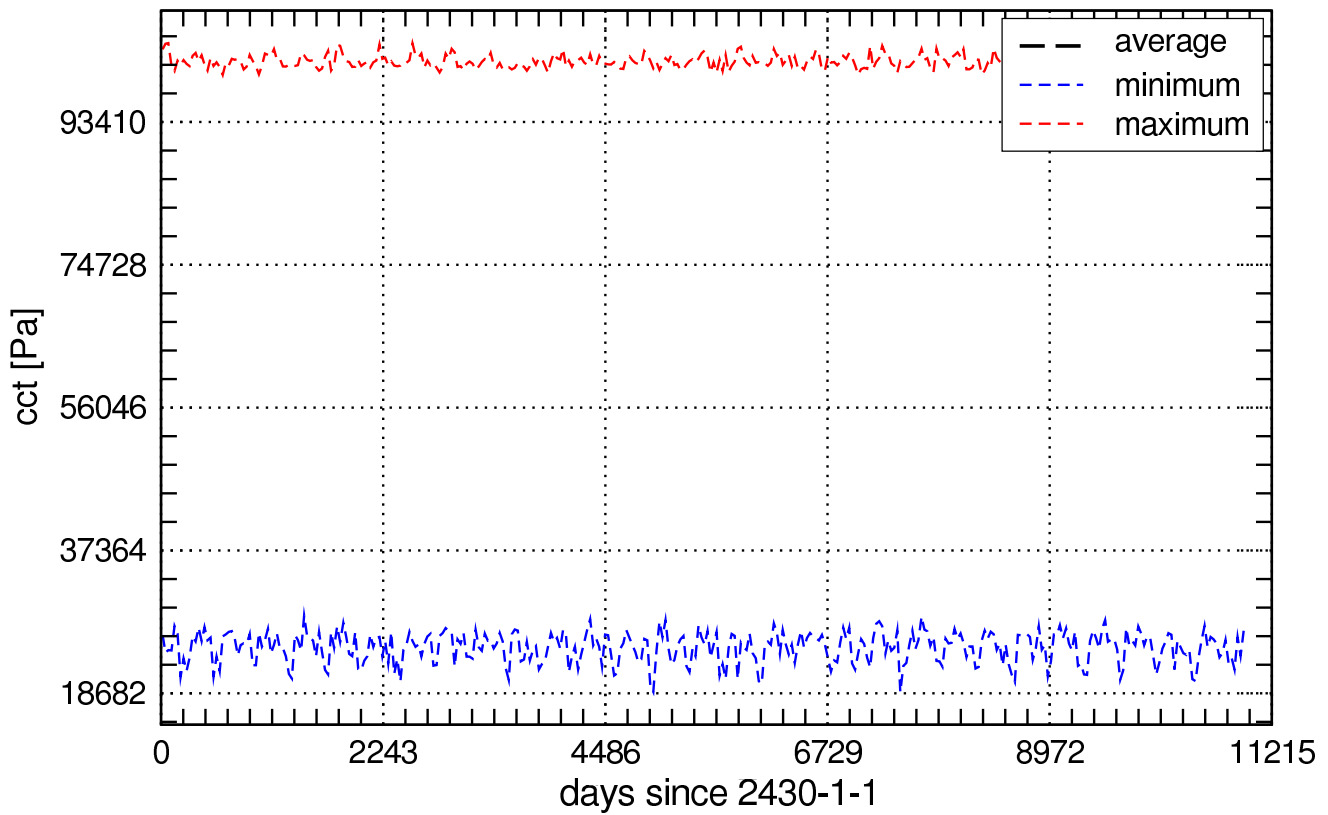

qc_cct_Amon_MIROC5_sstClim_r1i1p1.nc

Global Values of cct_Amon