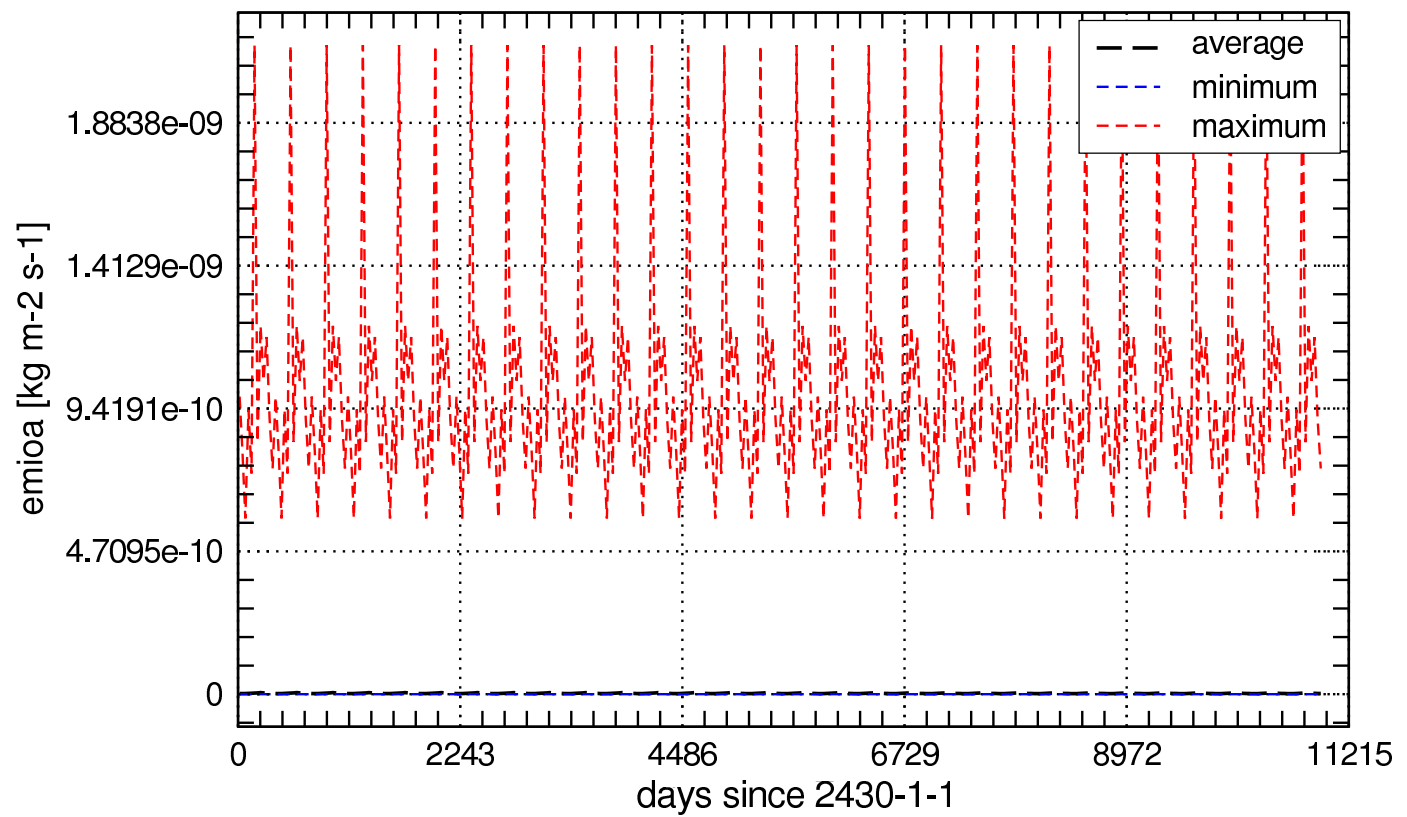

Global Values of clmcalipso_cfMon

Error Flag of clmcalipso_cfMon

qc_clt_cfDay_MIROC5_sstClim_r1i1p1.nc

Global Values of clt_cfDay

Error Flag of clt_cfDay

qc_emioa_aero_MIROC5_sstClim_r1i1p1.nc

Global Values of emioa_aero