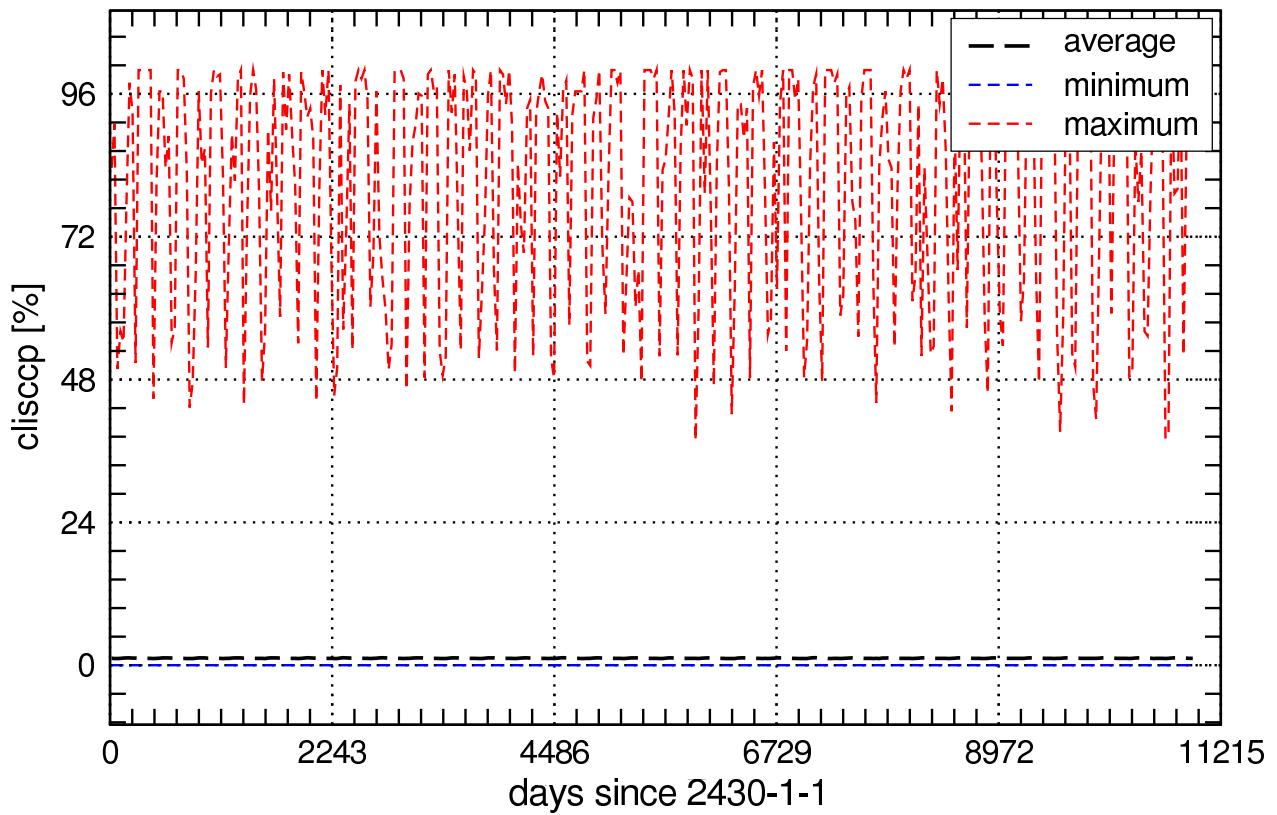

qc_evpsblsoi_Lmon_MIROC5_sstClim_r1i1p1.nc

Global Values of evpsblsoi_Lmon

Error Flag of evpsblsoi_Lmon

qc_clisccp_cfMon_MIROC5_sstClim_r1i1p1.nc

Global Values of clisccp_cfMon

Error Flag of clisccp_cfMon

qc_clmcalipso_cfMon_MIROC5_sstClim_r1i1p1.nc