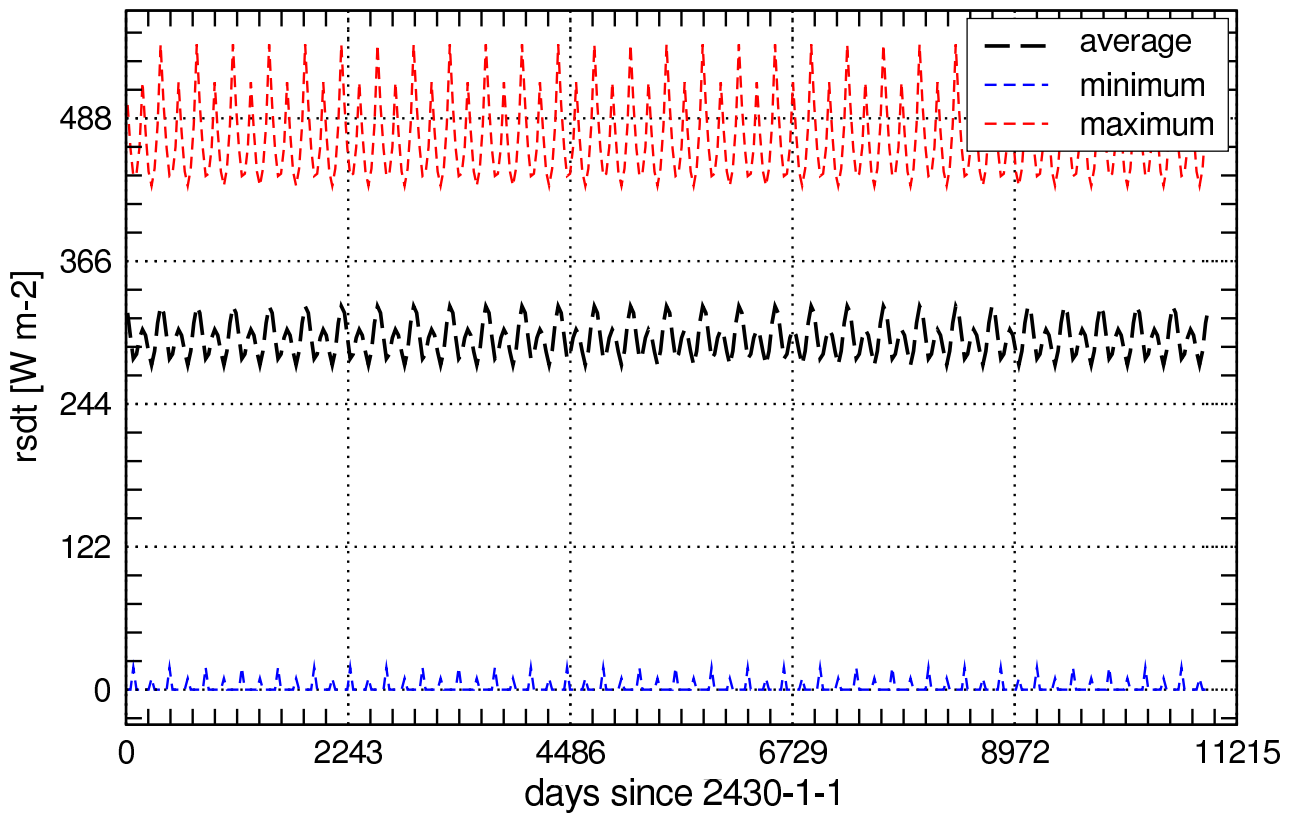

qc_rsdt_Amon_MIROC5_sstClim_r1i1p1.nc

Global Values of rsdt_Amon