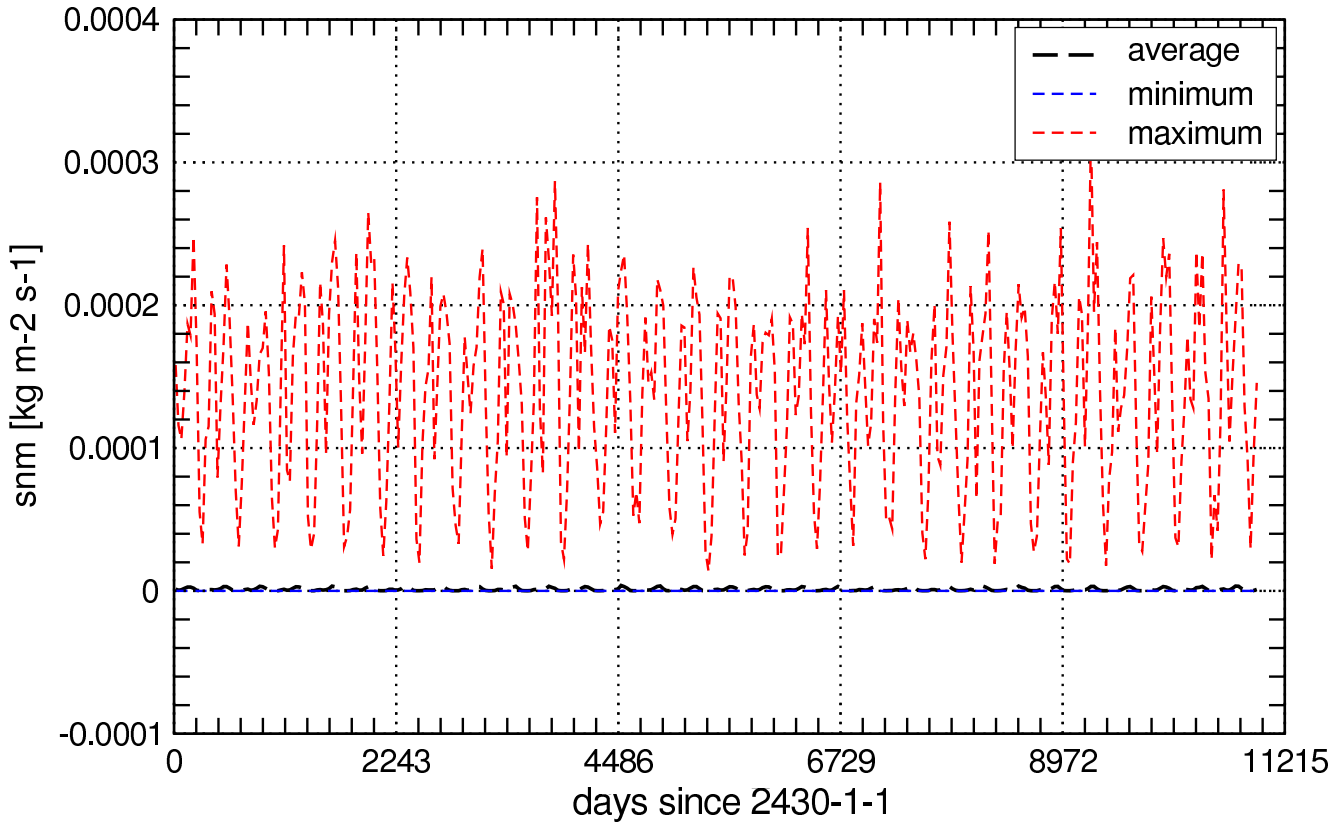

qc_snm_Llmon_MIROC5_sstClim_r1i1p1.nc

Global Values of snm_Llmon