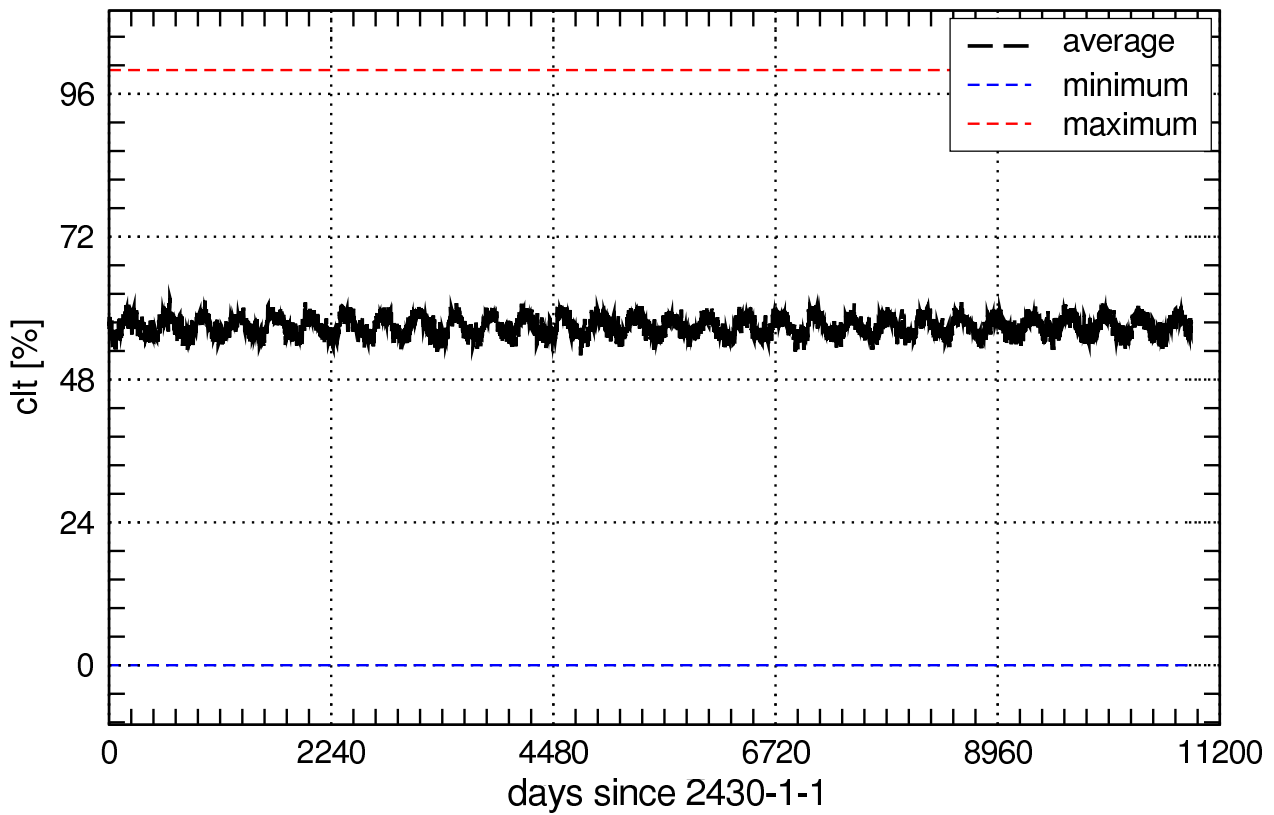

Global Values of clmcalipso_cfMon

Error Flag of clmcalipso_cfMon

qc_clt_cfDay_MIROC5_sstClim_r1i1p1.nc

Global Values of clt_cfDay

Error Flag of clt_cfDay

qc_emioa_aero_MIROC5_sstClim_r1i1p1.nc

Global Values of emioa_aero