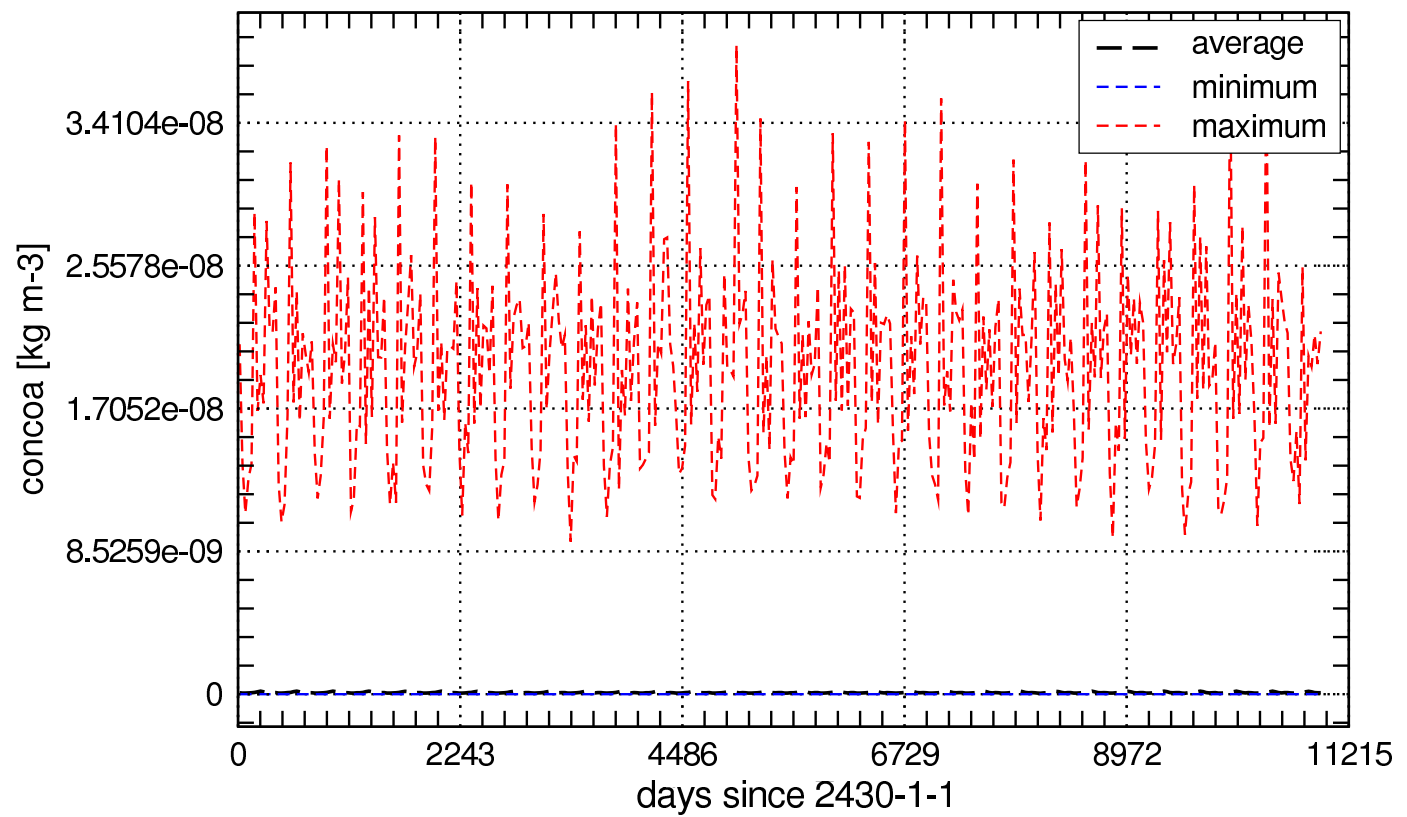

qc_emidms_aero_MIROC5_sstClim_r1i1p1.nc

Global Values of emidms_aero

Error Flag of emidms_aero

qc_concoa_aero_MIROC5_sstClim_r1i1p1.nc

Global Values of concoa_aero

Error Flag of concoa_aero

qc_pr_day_MIROC5_sstClim_r1i1p1.nc