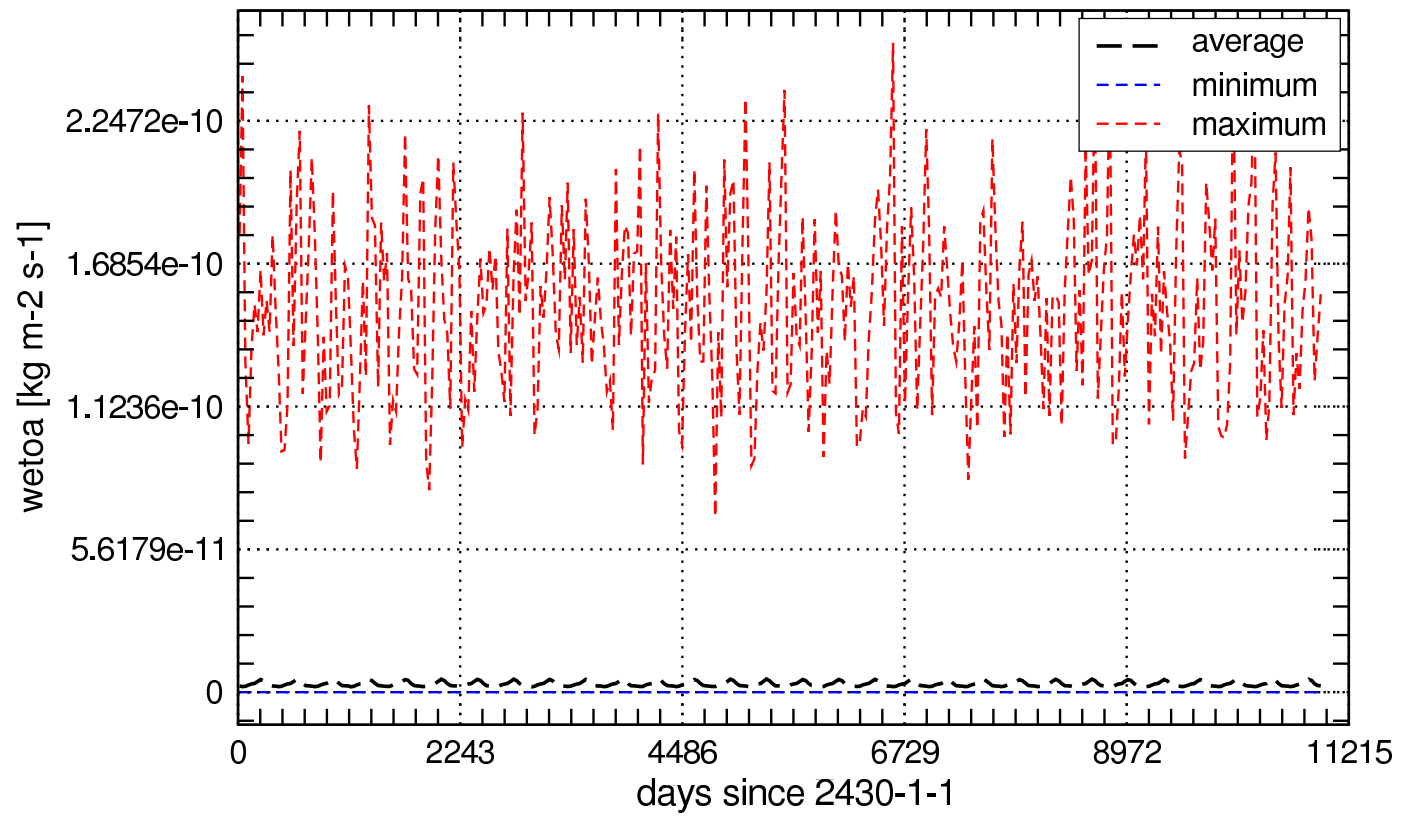

qc_wetoa_aero_MIROC5_sstClim_r1i1p1.nc

Global Values of wetoa_aero