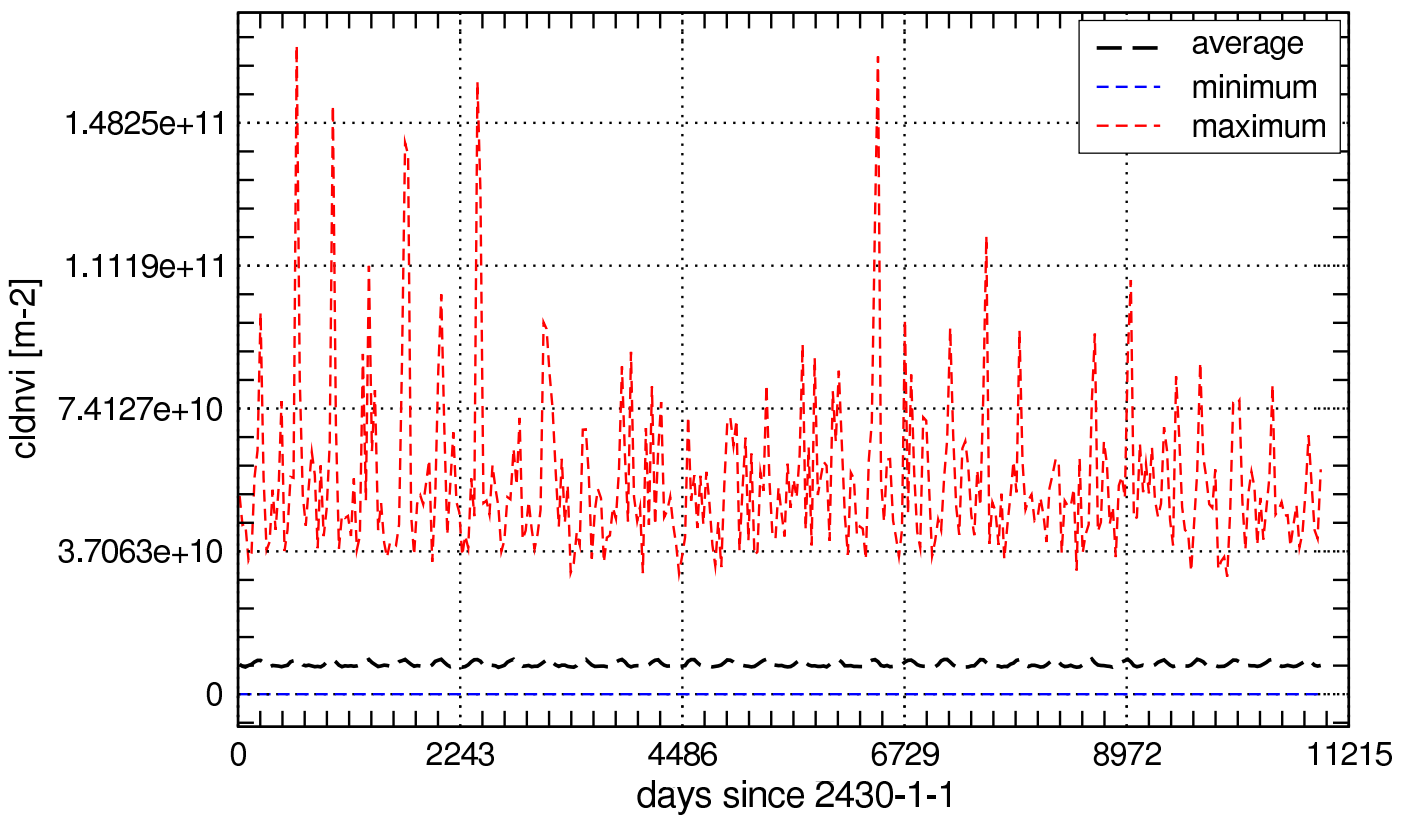

Global Values of rlus_day

Error Flag of rlus_day

qc_hus_day_MIROC5_sstClim_r1i1p1.nc

Global Values of hus_day

Error Flag of hus_day

qc_cldnvi_aero_MIROC5_sstClim_r1i1p1.nc

Global Values of cldnvi_aero

Error Flag of cldnvi_aero