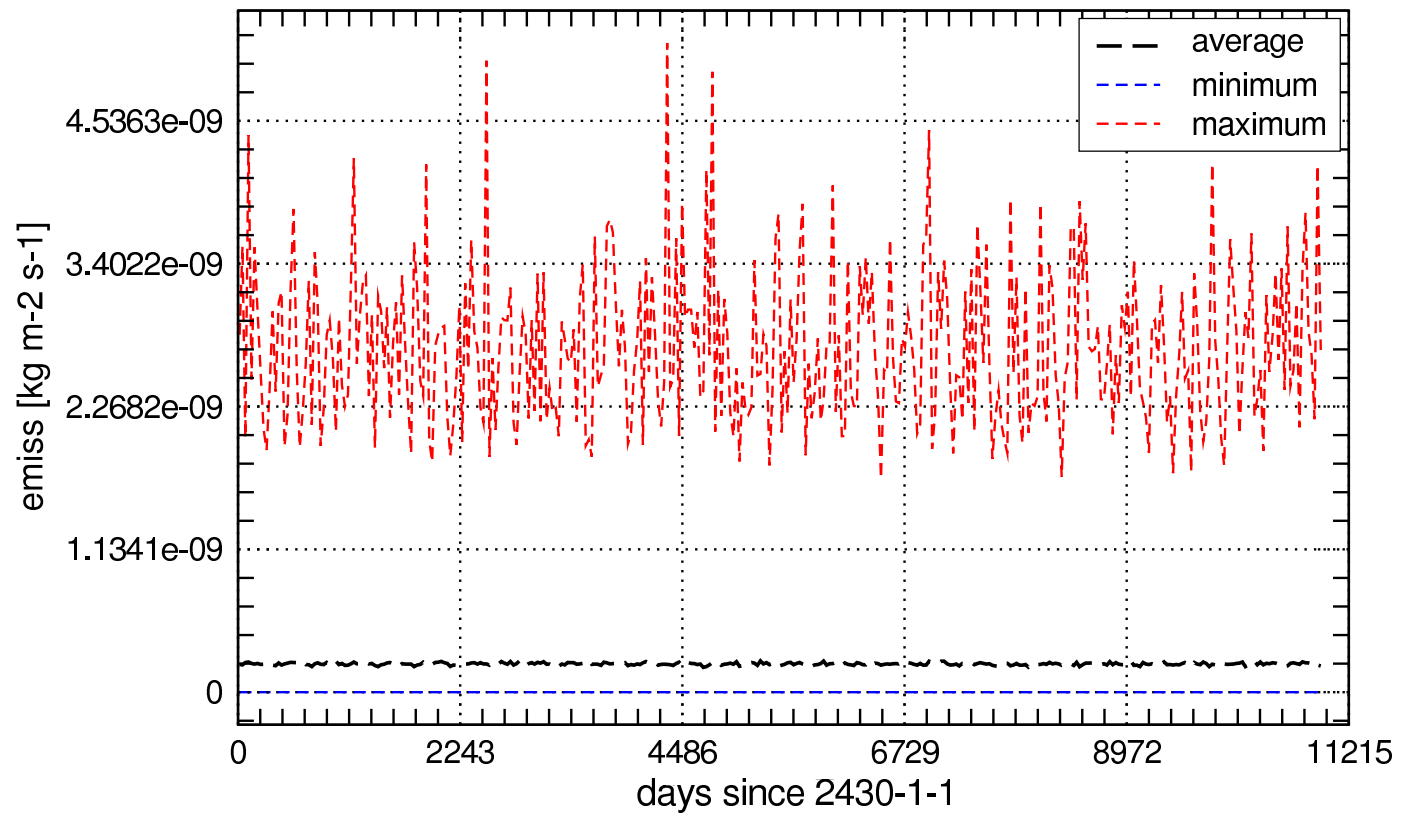

qc_emiss_aero_MIROC5_sstClim_r1i1p1.nc

Global Values of emiss_aero