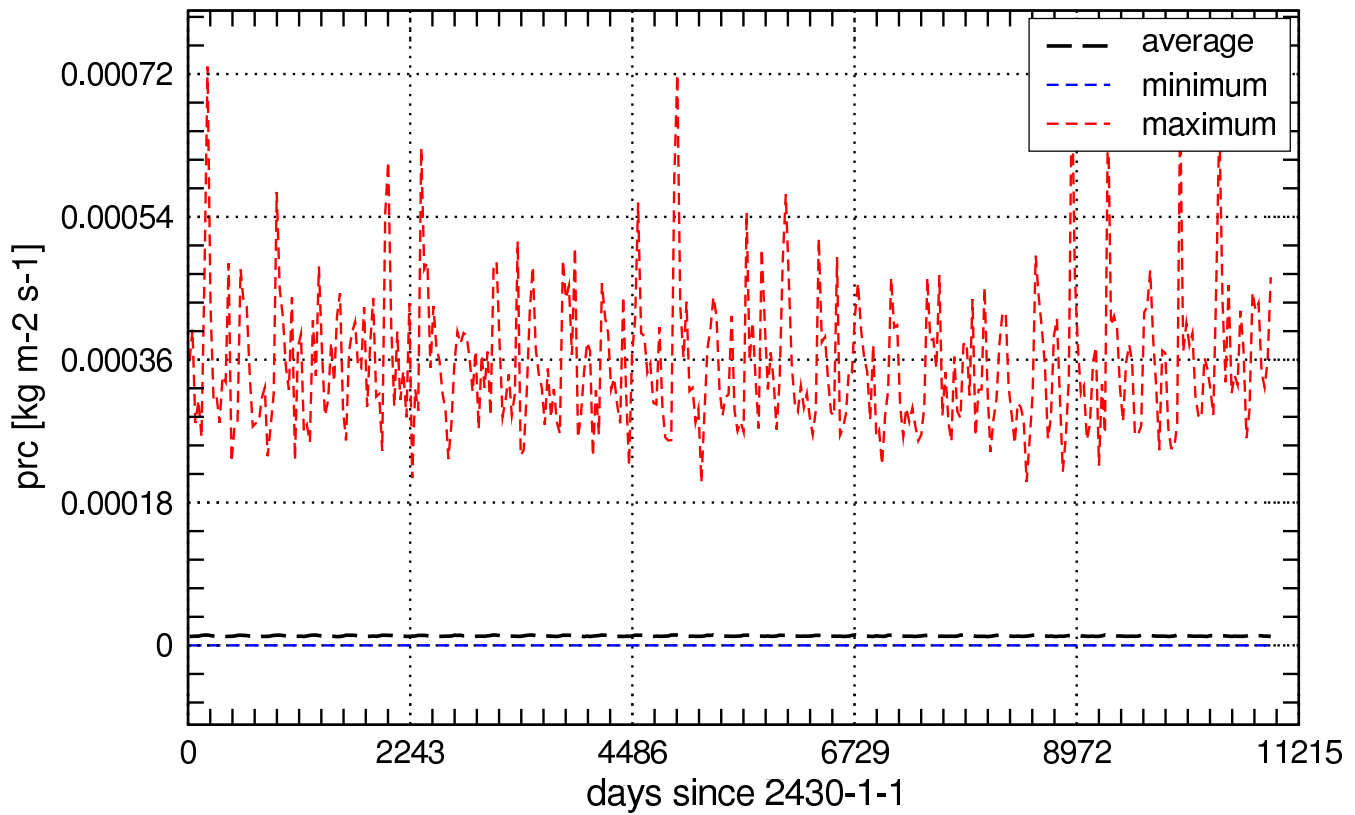

Error Flag of clmcalipso_cfDay

qc_ua_Amon_MIROC5_sstClim_r1i1p1.nc

Global Values of ua_Amon

Error Flag of ua_Amon

qc_prc_Amon_MIROC5_sstClim_r1i1p1.nc

Global Values of prc_Amon

Error Flag of prc_Amon

qc_ua_day_MIROC5_sstClim_r1i1p1.nc