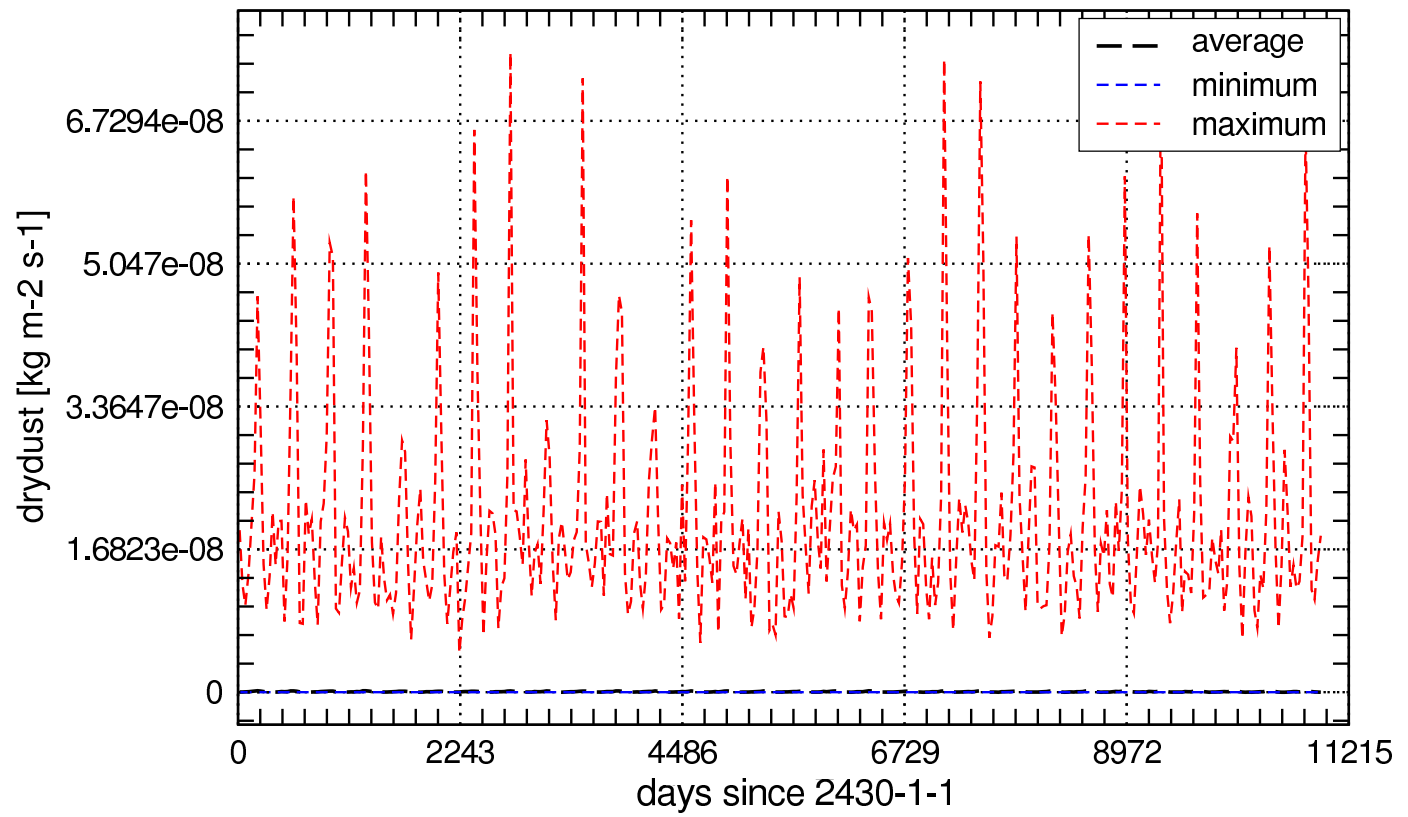

Global Values of cl_Amon

Error Flag of cl_Amon

qc_sconcoa_aero_MIROC5_sstClim_r1i1p1.nc

Global Values of sconcoa_aero

Error Flag of sconcoa_aero

qc_drydust_aero_MIROC5_sstClim_r1i1p1.nc

Global Values of drydust_aero