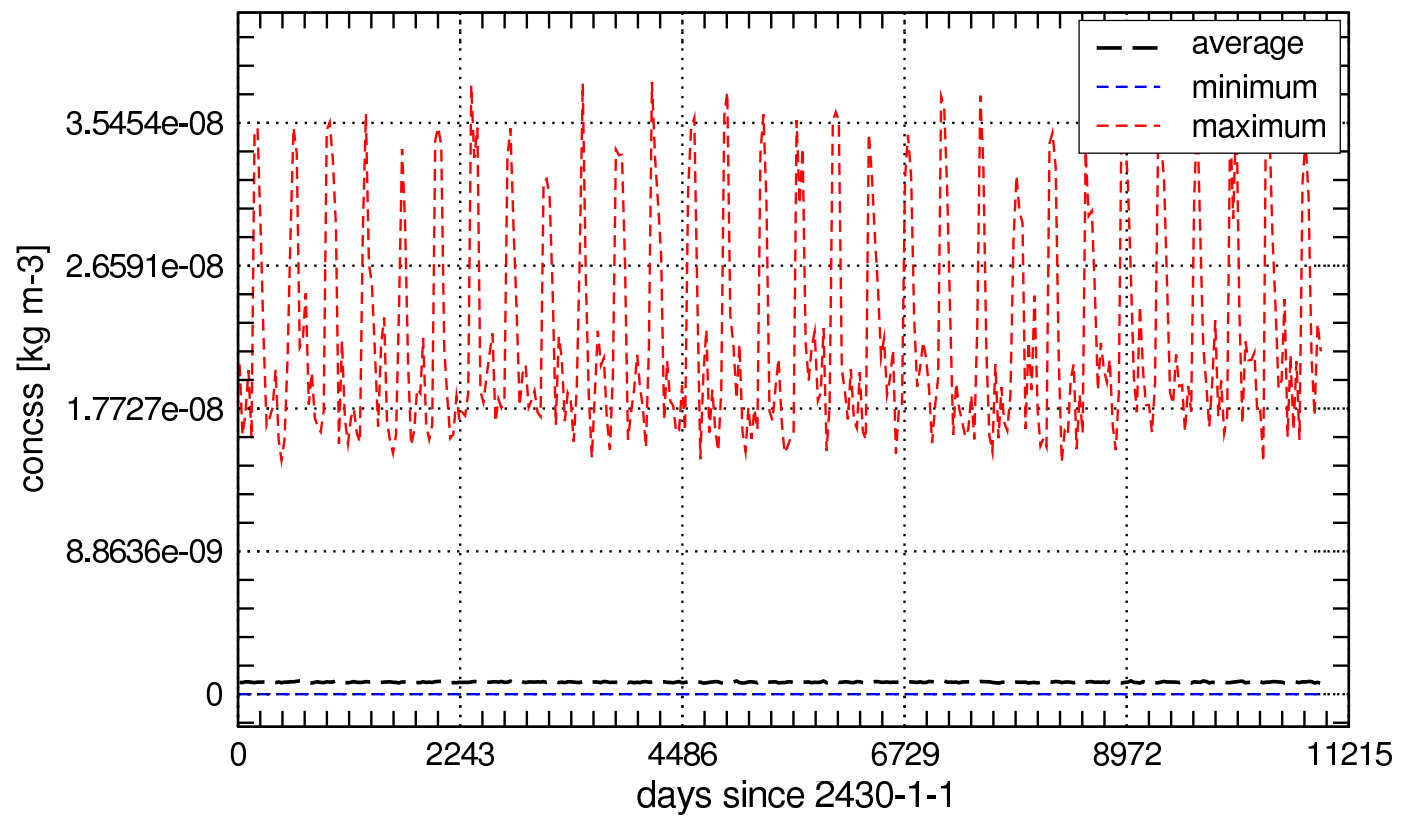

qc_wetss_aero_MIROC5_sstClim_r1i1p1.nc

Global Values of wetss_aero

Error Flag of wetss_aero

qc_concss_aero_MIROC5_sstClim_r1i1p1.nc

Global Values of concss_aero

Error Flag of concss_aero

qc_mrros_Lmon_MIROC5_sstClim_r1i1p1.nc