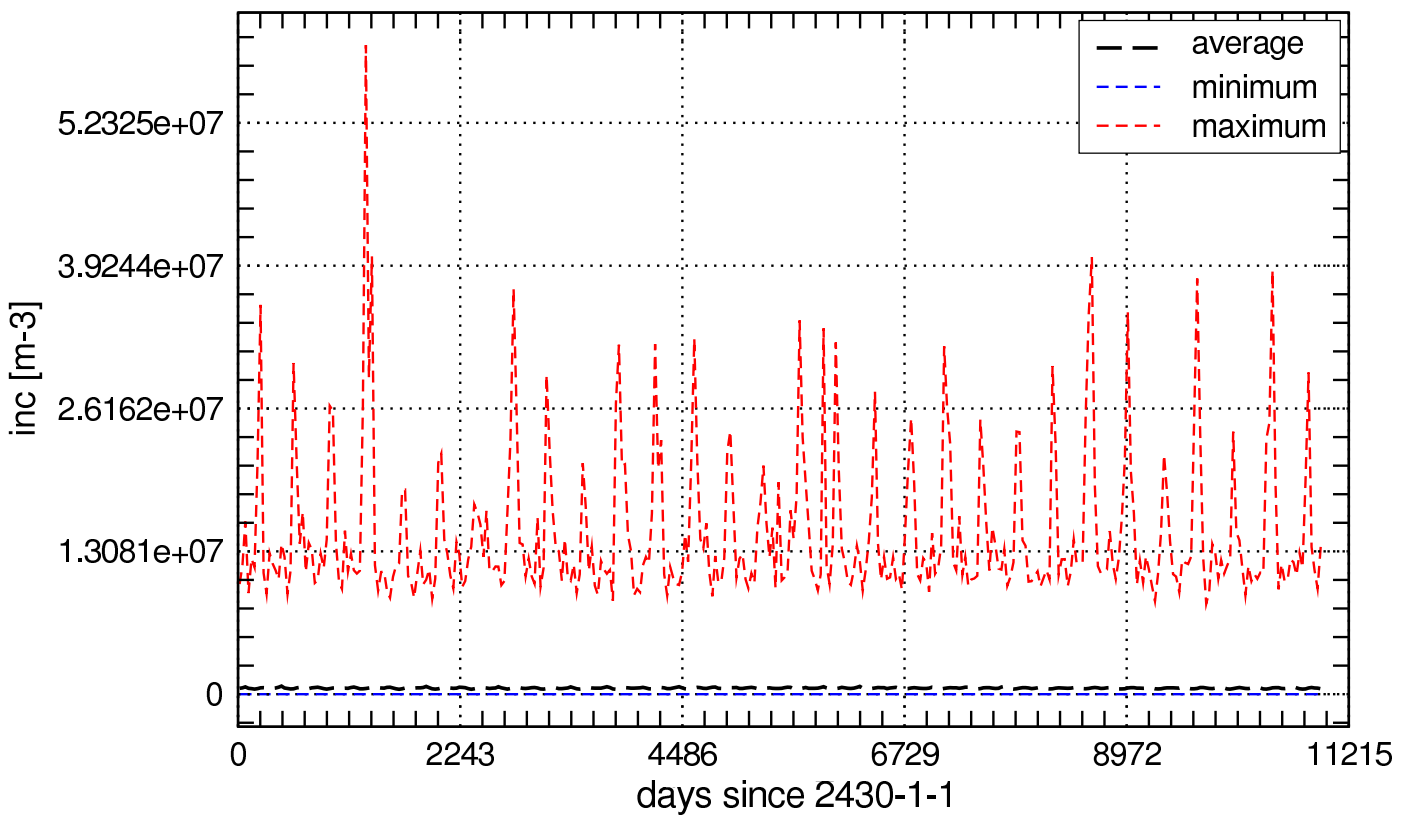

qc_cli_Amon_MIROC5_sstClim_r1i1p1.nc

Global Values of cli_Amon

Error Flag of cli_Amon

qc_inc_aero_MIROC5_sstClim_r1i1p1.nc

Global Values of inc_aero

Error Flag of inc_aero

qc_concdust_aero_MIROC5_sstClim_r1i1p1.nc