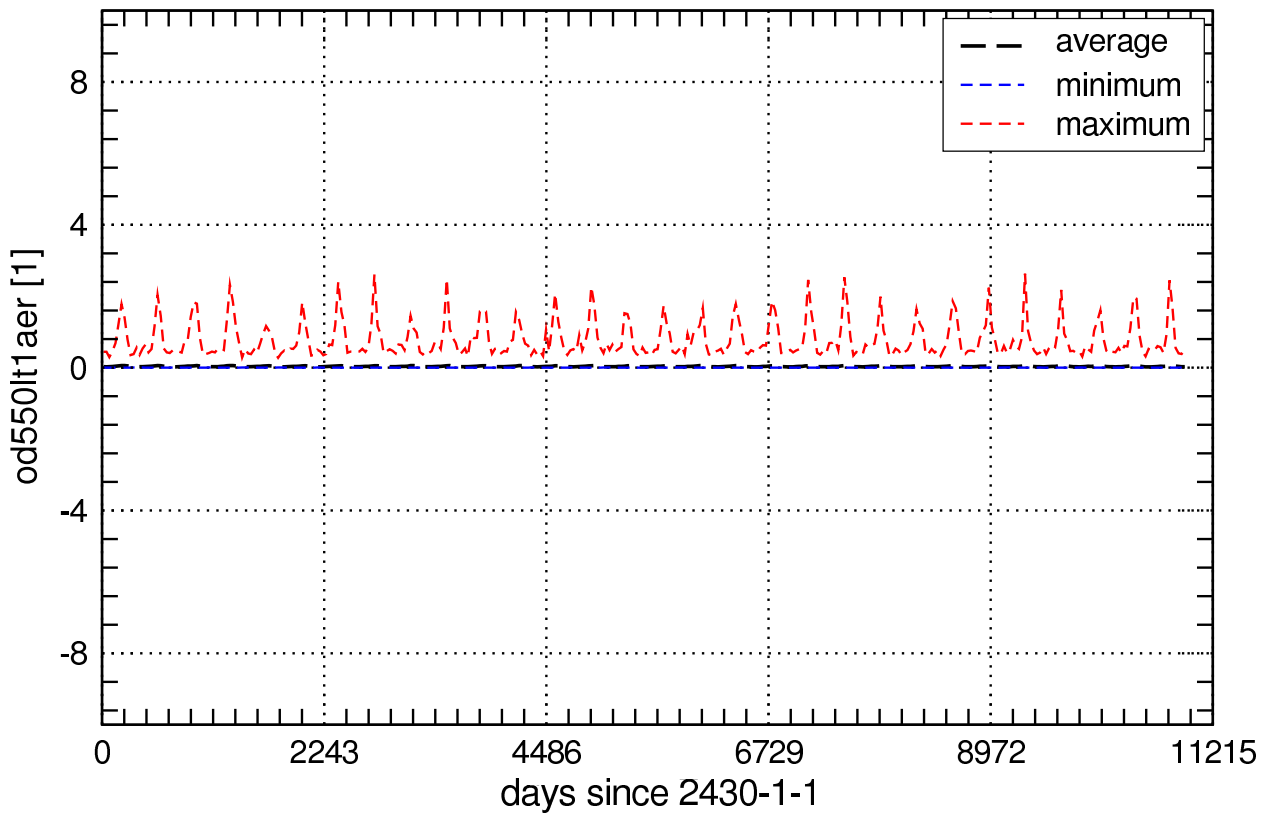

Global Values of snc_Llmon

Error Flag of snc_Llmon

qc_od550lt1aer_aero_MIROC5_sstClim_r1i1p1.nc

Global Values of od550lt1aer_aero

Error Flag of od550lt1aer_aero

qc_loadbc_aero_MIROC5_sstClim_r1i1p1.nc

Global Values of loadbc_aero