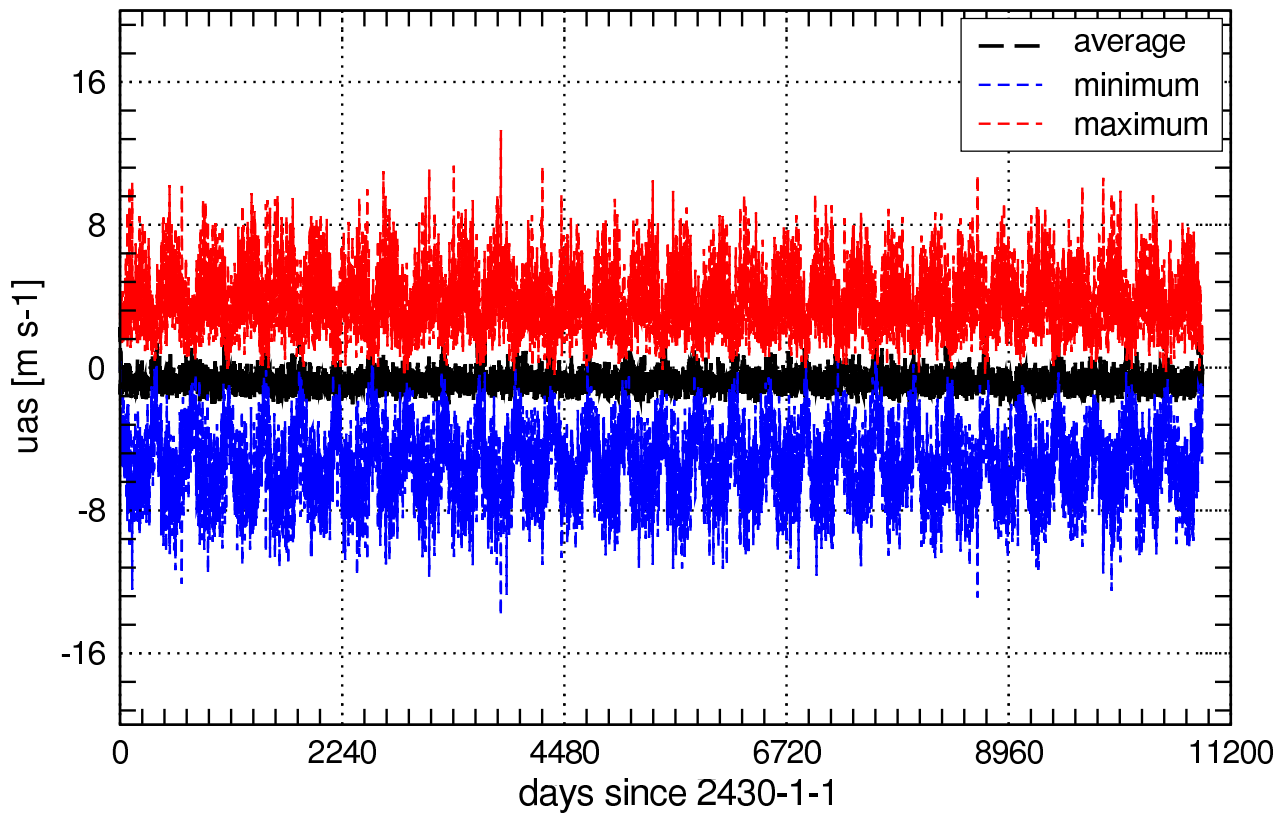

Global Values of concdust_aero

Error Flag of concdust_aero

qc_mrsos_day_MIROC5_sstClim_r1i1p1.nc

Global Values of mrsos_day

Error Flag of mrsos_day

qc_uas_day_MIROC5_sstClim_r1i1p1.nc

Global Values of uas_day