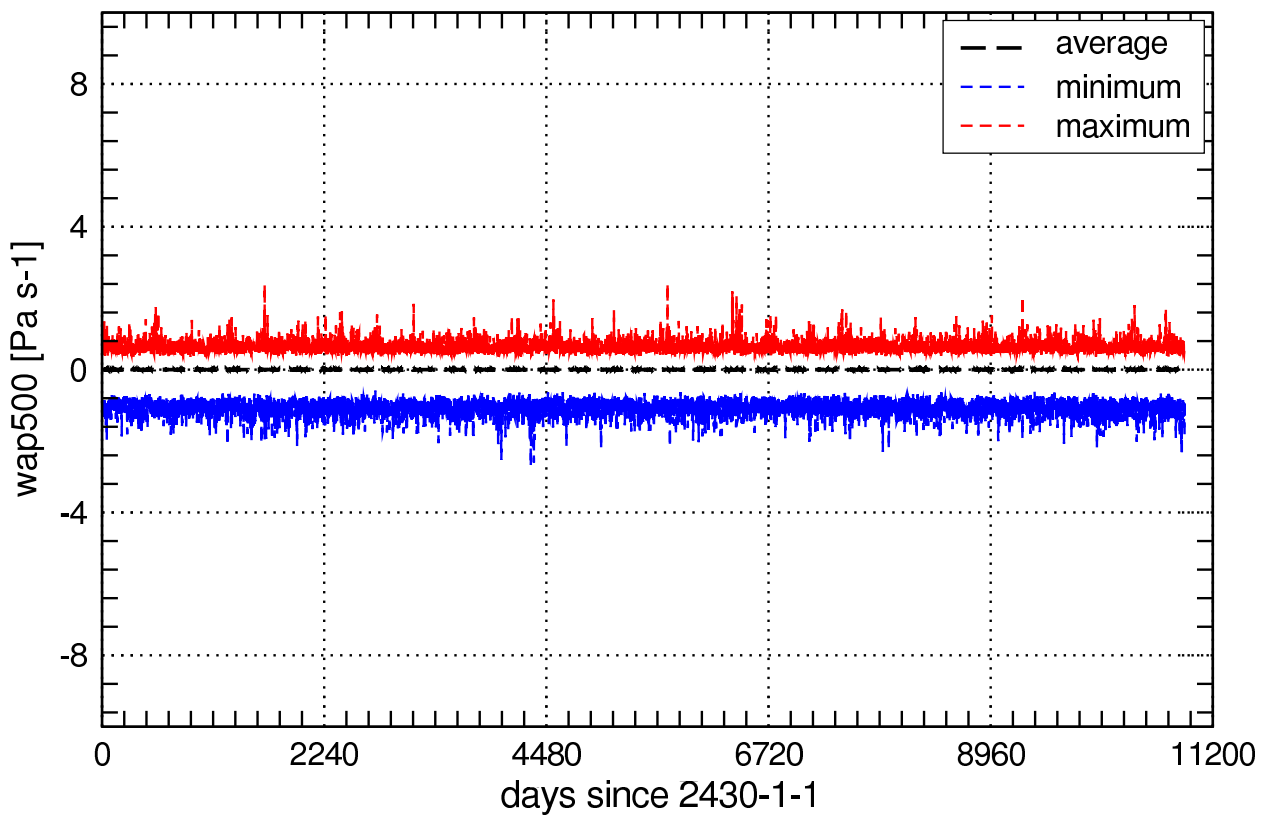

Global Values of vas_day

Error Flag of vas_day

qc_tasmin_day_MIROC5_sstClim_r1i1p1.nc

Global Values of tasmin_day

Error Flag of tasmin_day

qc_wap500_cfDay_MIROC5_sstClim_r1i1p1.nc

Global Values of wap500_cfDay