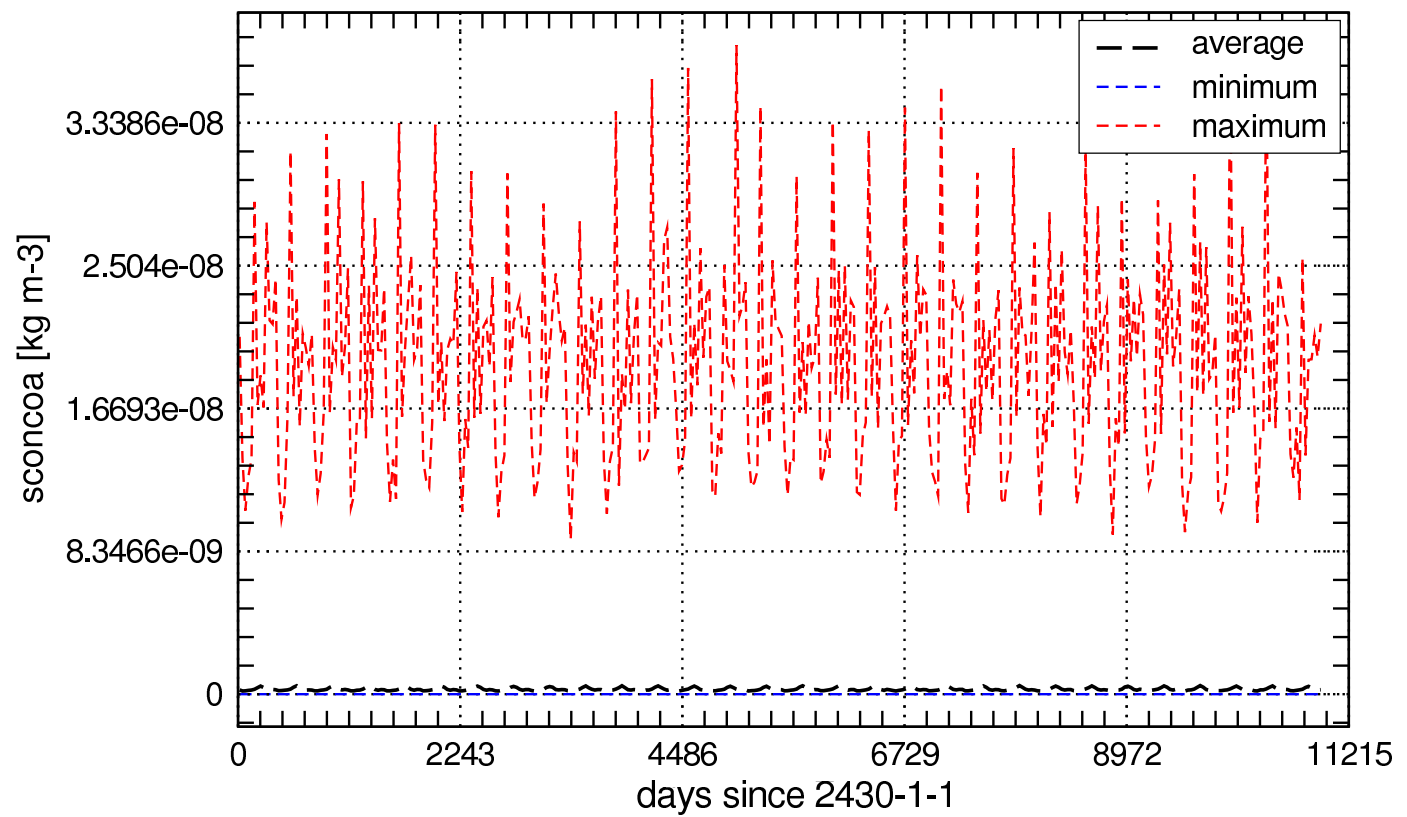

Global Values of cl_Amon

Error Flag of cl_Amon

qc_sconcoa_aero_MIROC5_sstClim_r1i1p1.nc

Global Values of sconcoa_aero

Error Flag of sconcoa_aero

qc_drydust_aero_MIROC5_sstClim_r1i1p1.nc

Global Values of drydust_aero