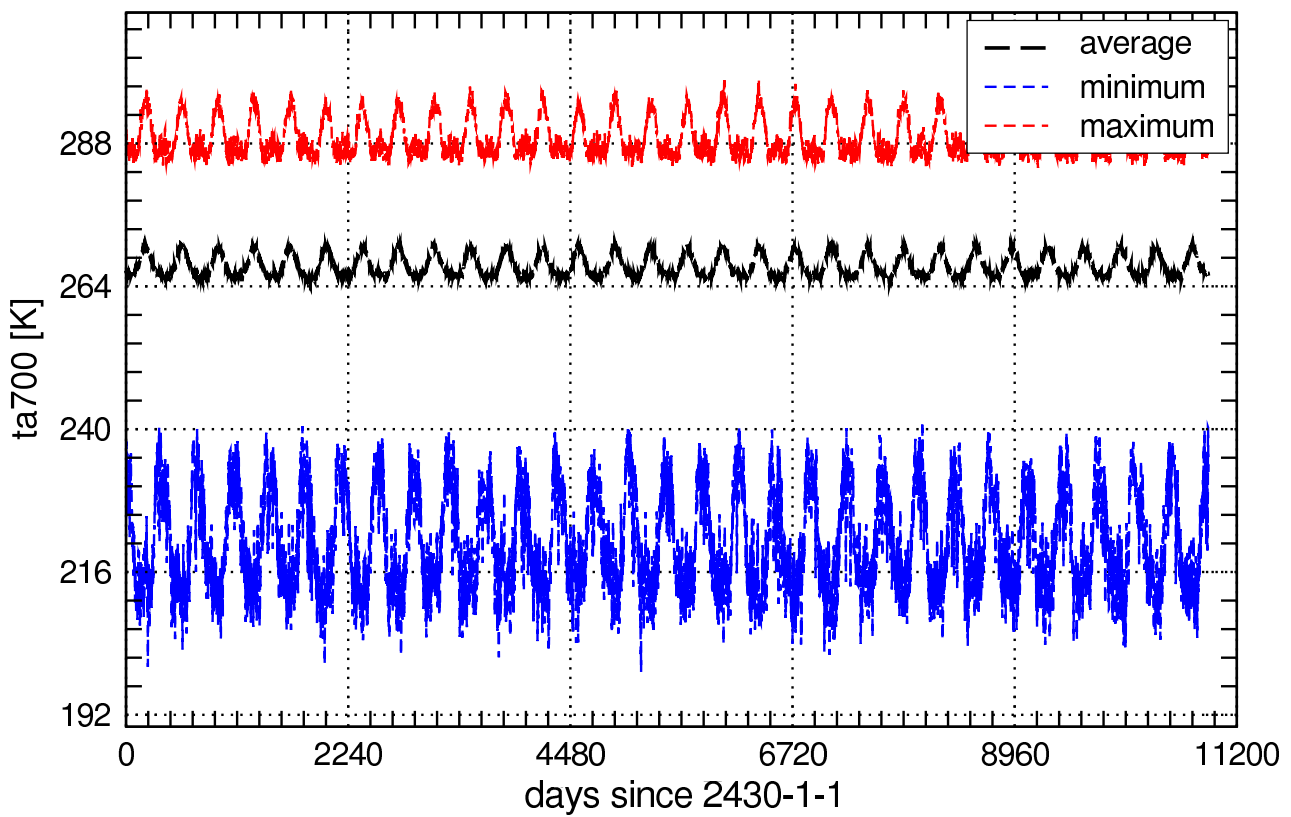

qc_ta700_cfDay_MIROC5_sstClim_r1i1p1.nc

Global Values of ta700_cfDay