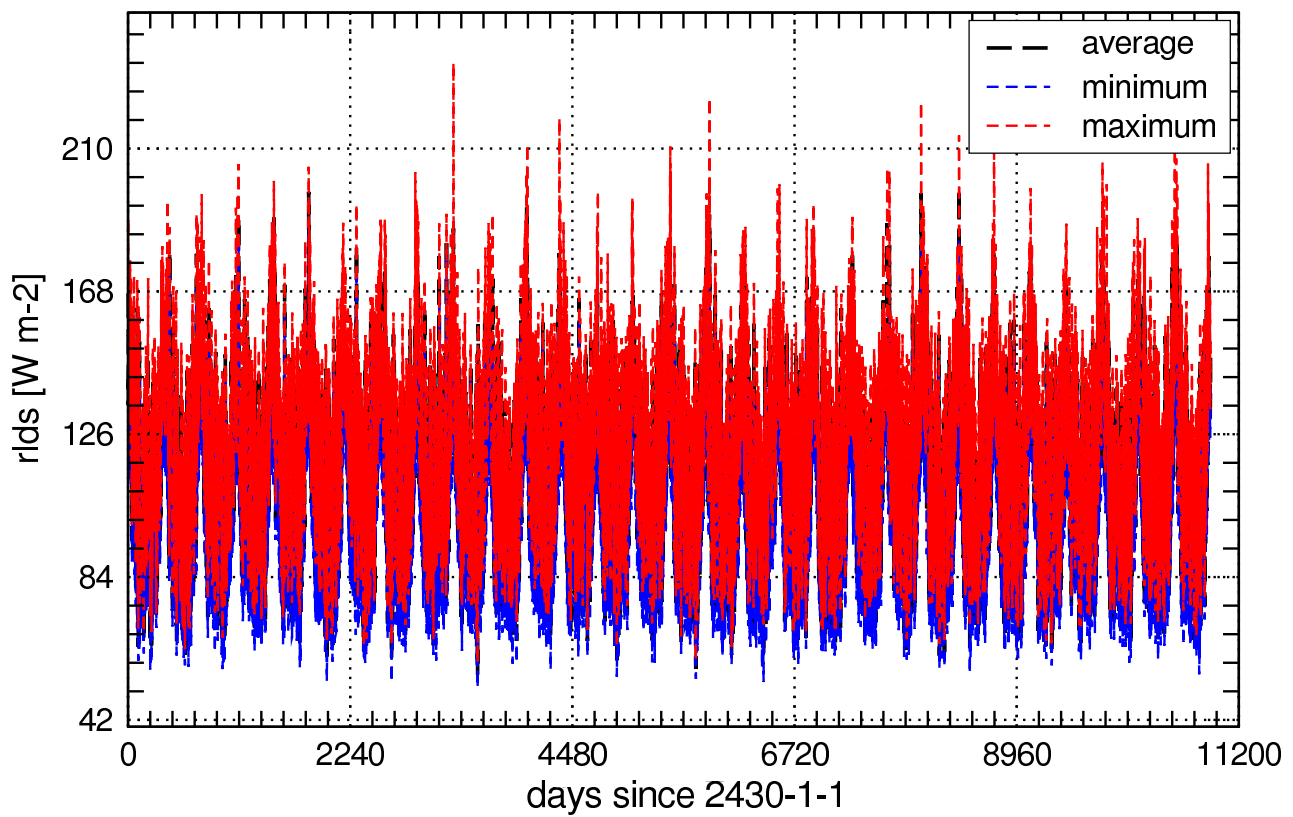

Global Values of loadss_aero

Error Flag of loadss_aero

qc_dryoa_aero_MIROC5_sstClim_r1i1p1.nc

Global Values of dryoa_aero

Error Flag of dryoa_aero

qc_rlds_day_MIROC5_sstClim_r1i1p1.nc

Global Values of rlds_day