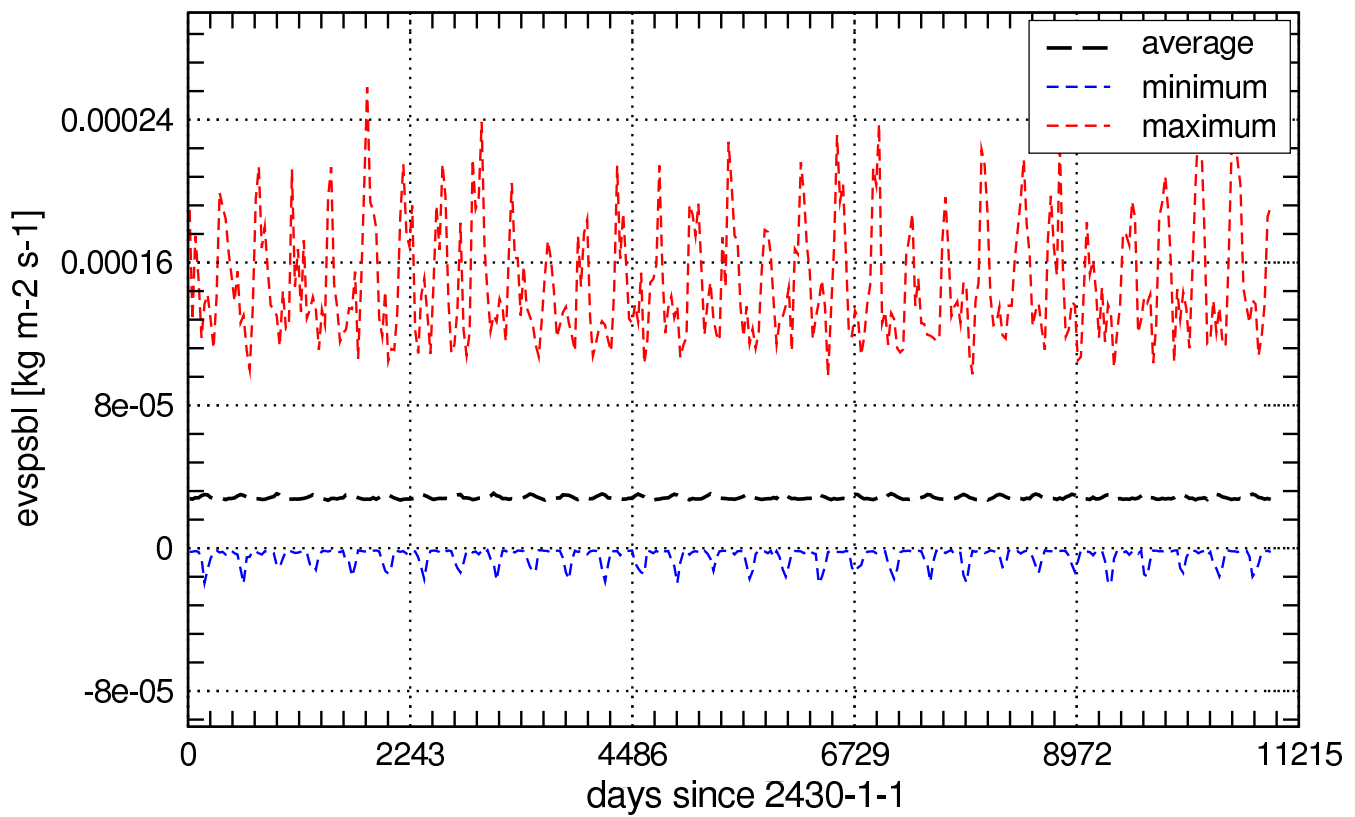

qc_rldscs_cfDay_MIROC5_sstClim_r1i1p1.nc

Global Values of rldscs_cfDay

Error Flag of rldscs_cfDay

Error Flag of n2oglobal_Amon

qc_evpsbl_Amon_MIROC5_sstClim_r1i1p1.nc

Global Values of evpsbl_Amon

Error Flag of evpsbl_Amon