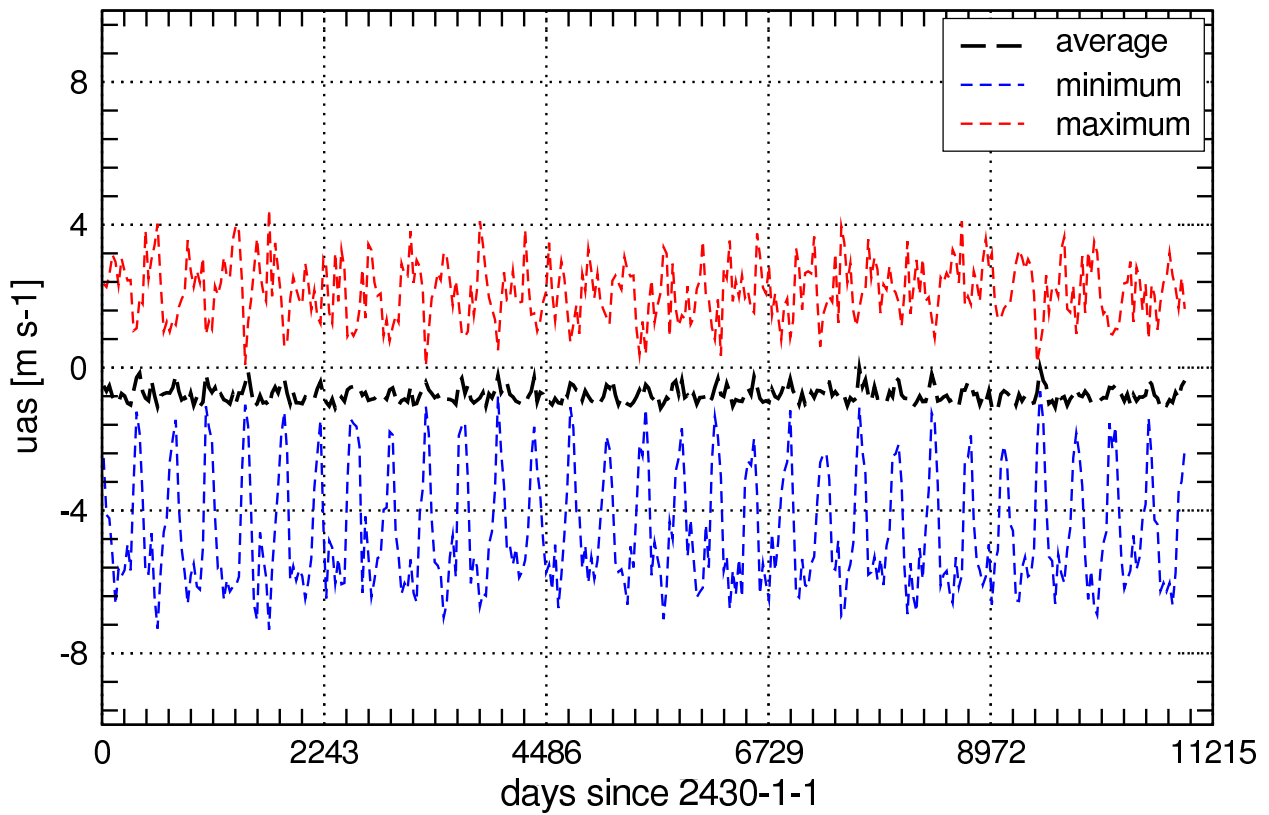

qc_uas_Amon_MIROC5_sstClim_r1i1p1.nc

Global Values of uas_Amon

Error Flag of uas_Amon

qc_conccn_aero_MIROC5_sstClim_r1i1p1.nc

Global Values of conccn_aero

Error Flag of conccn_aero

qc_hfls_day_MIROC5_sstClim_r1i1p1.nc