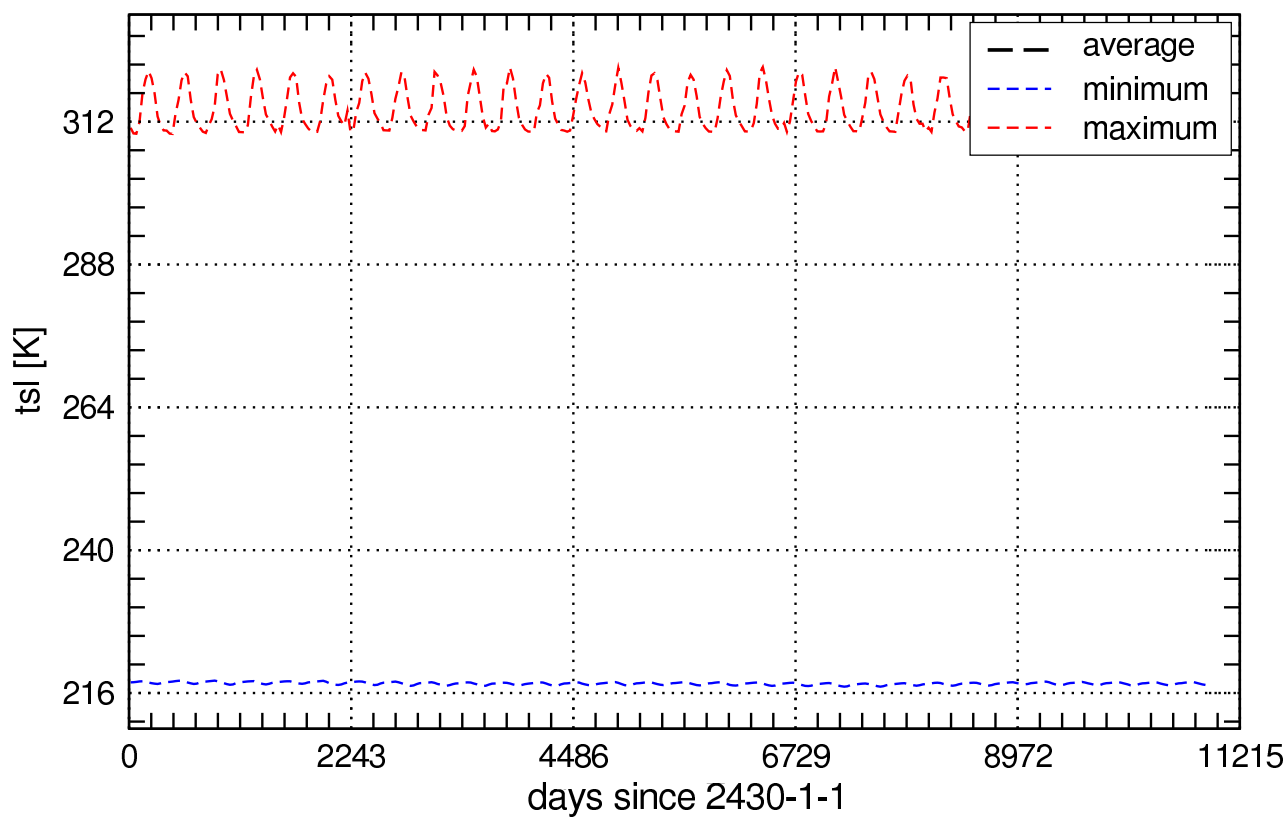

Global Values of abs550aer_aero

Error Flag of abs550aer_aero

qc_tsl_Lmon_MIROC5_sstClim_r1i1p1.nc

Global Values of tsl_Lmon

Error Flag of tsl_Lmon

qc_mrlsl_Lmon_MIROC5_sstClim_r1i1p1.nc

Global Values of mrlsl_Lmon