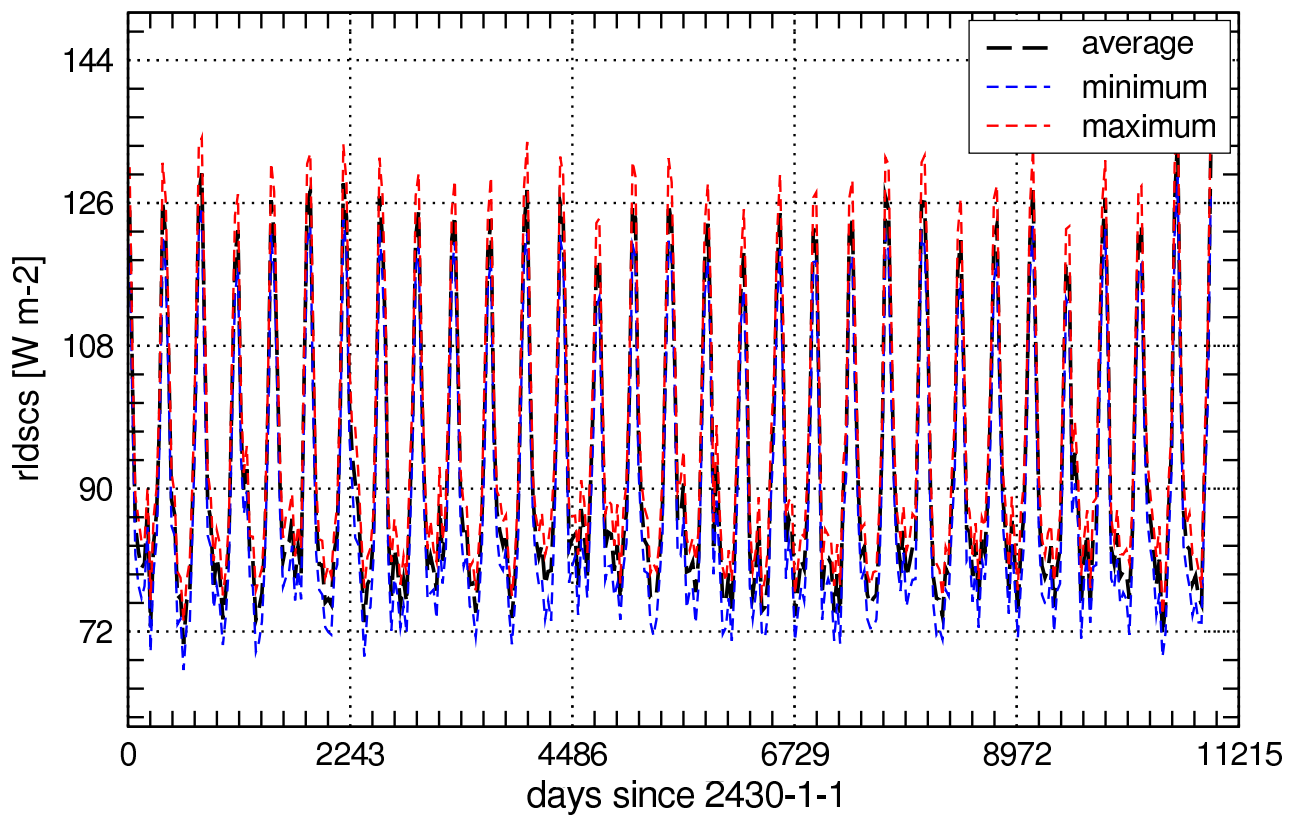

qc_tasmin_Amon_MIROC5_sstClim_r1i1p1.nc

Global Values of tasmin_Amon

Error Flag of tasmin_Amon

qc_rldscs_Amon_MIROC5_sstClim_r1i1p1.nc

Global Values of rldscs_Amon

Error Flag of rldscs_Amon

qc_ts_Amon_MIROC5_sstClim_r1i1p1.nc