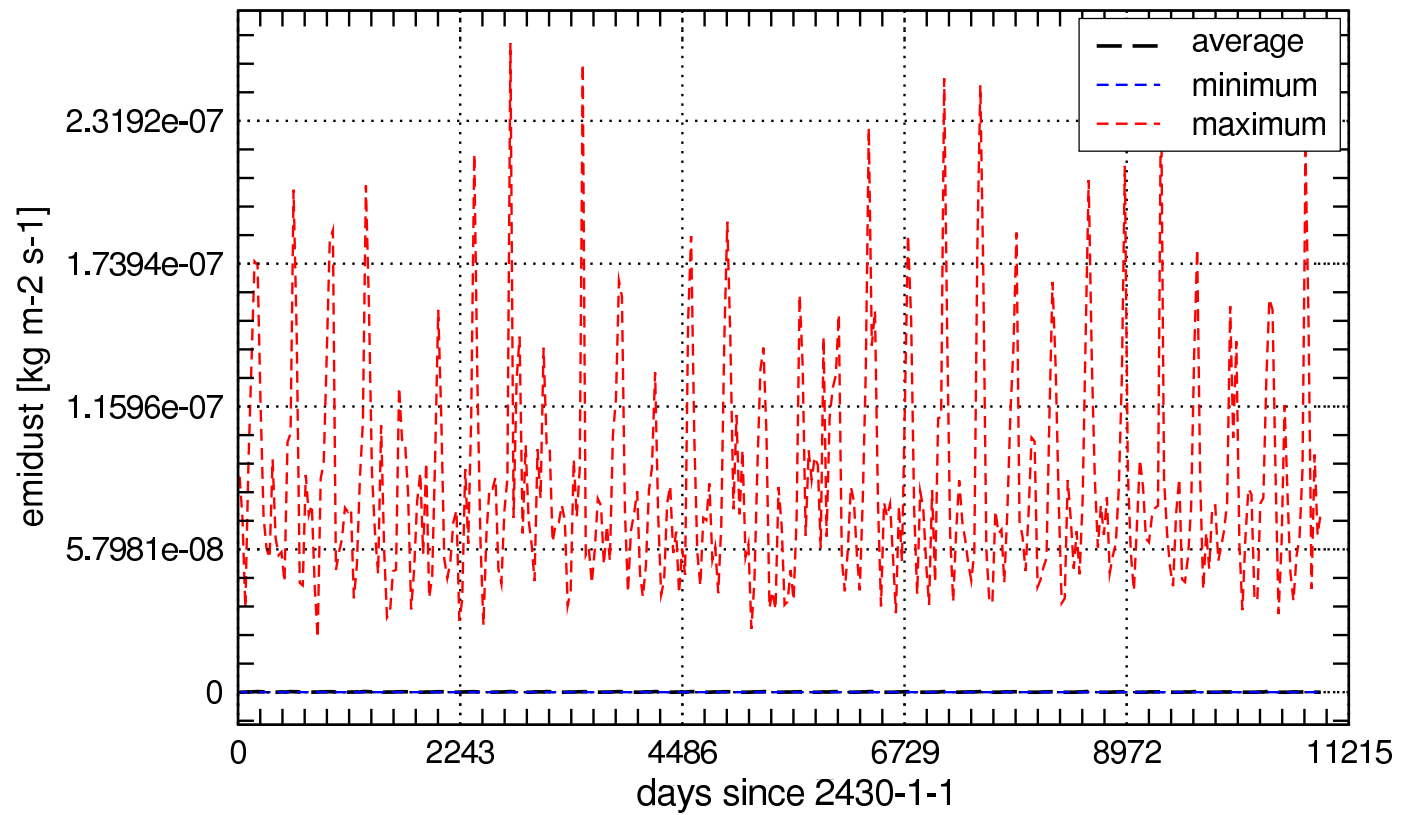

Global Values of ts_Amon

Error Flag of ts_Amon

qc_od550aer_aero_MIROC5_sstClim_r1i1p1.nc

Global Values of od550aer_aero

Error Flag of od550aer_aero

qc_emidust_aero_MIROC5_sstClim_r1i1p1.nc

Global Values of emidust_aero