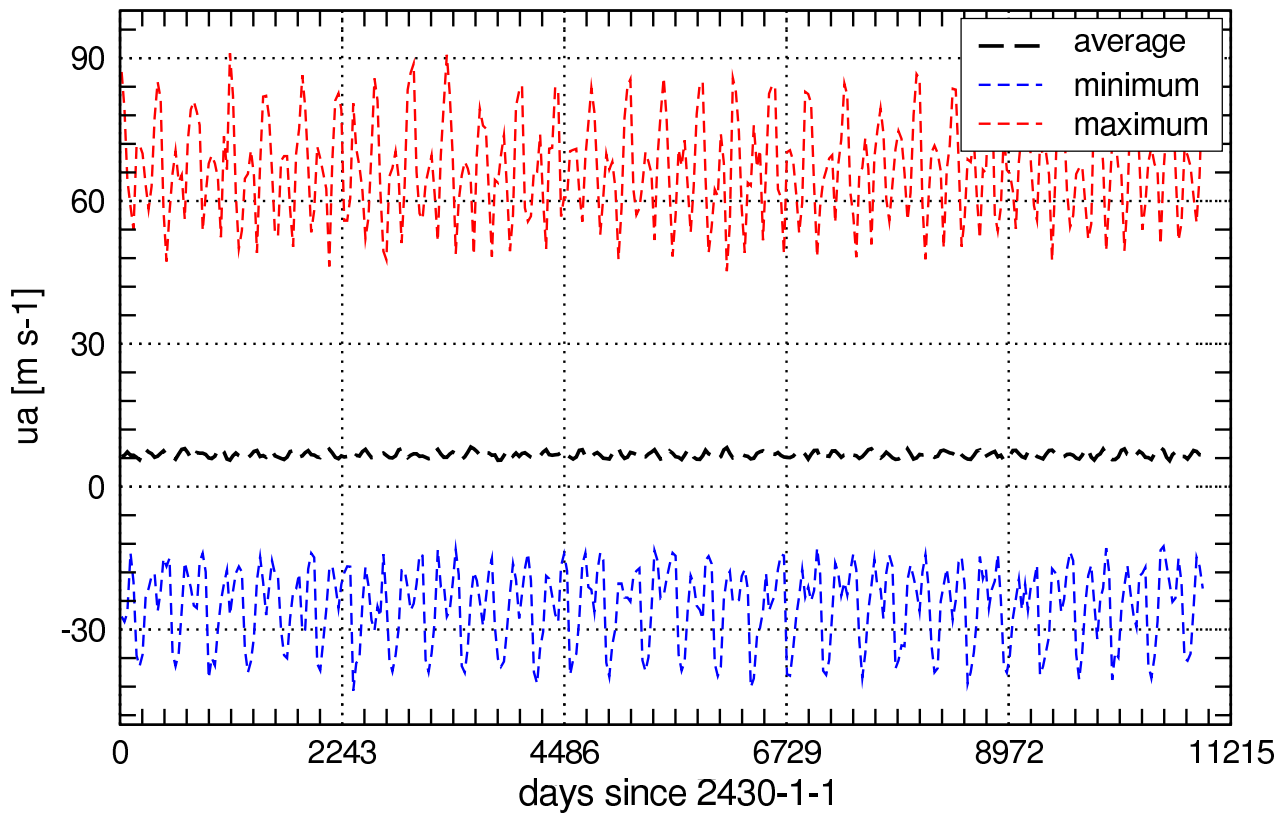

qc_ua_Amon_MIROC5_sstClim_r1i1p1.nc

Global Values of ua_Amon