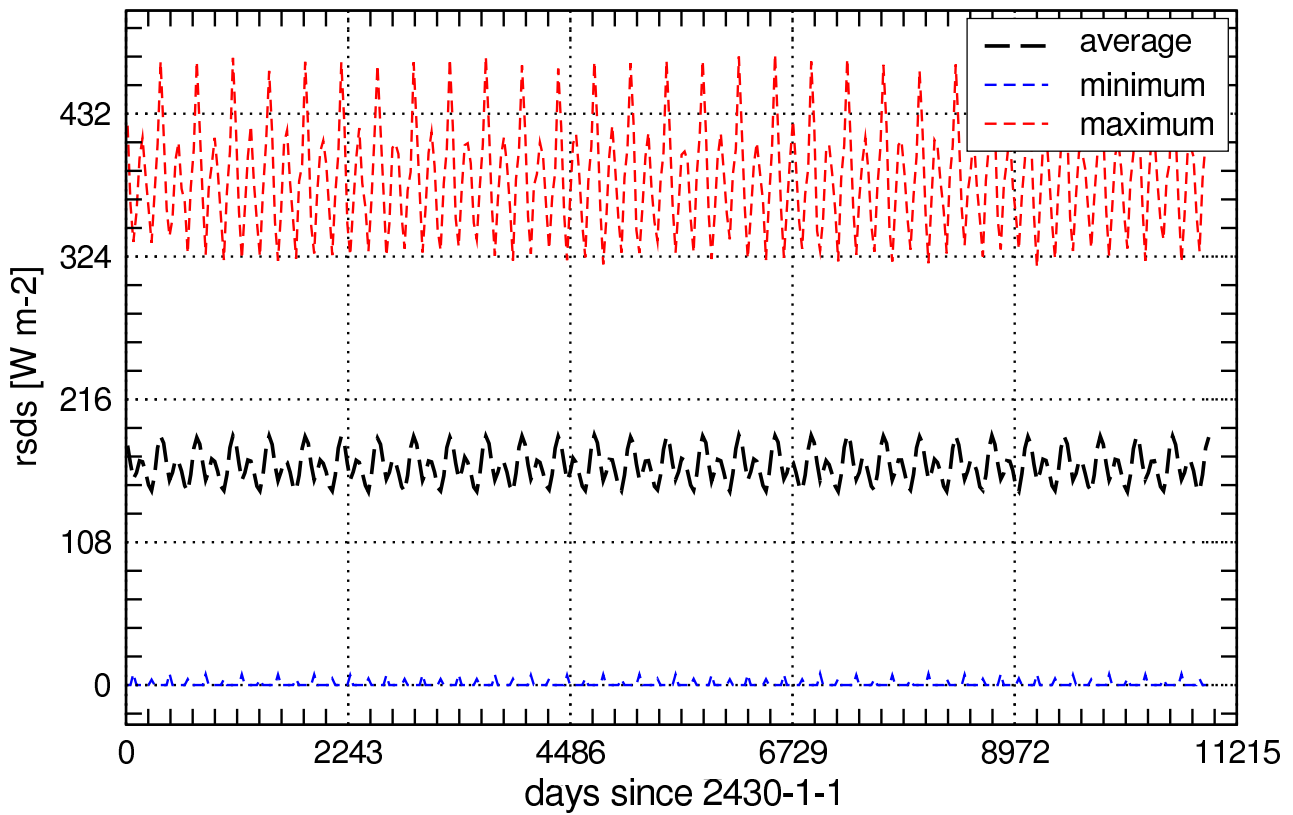

Global Values of rsdt_Amon

Error Flag of rsdt_Amon

qc_rsds_Amon_MIROC5_sstClim_r1i1p1.nc

Global Values of rsds_Amon

Error Flag of rsds_Amon

qc_sconcbc_aero_MIROC5_sstClim_r1i1p1.nc

Global Values of sconcbc_aero