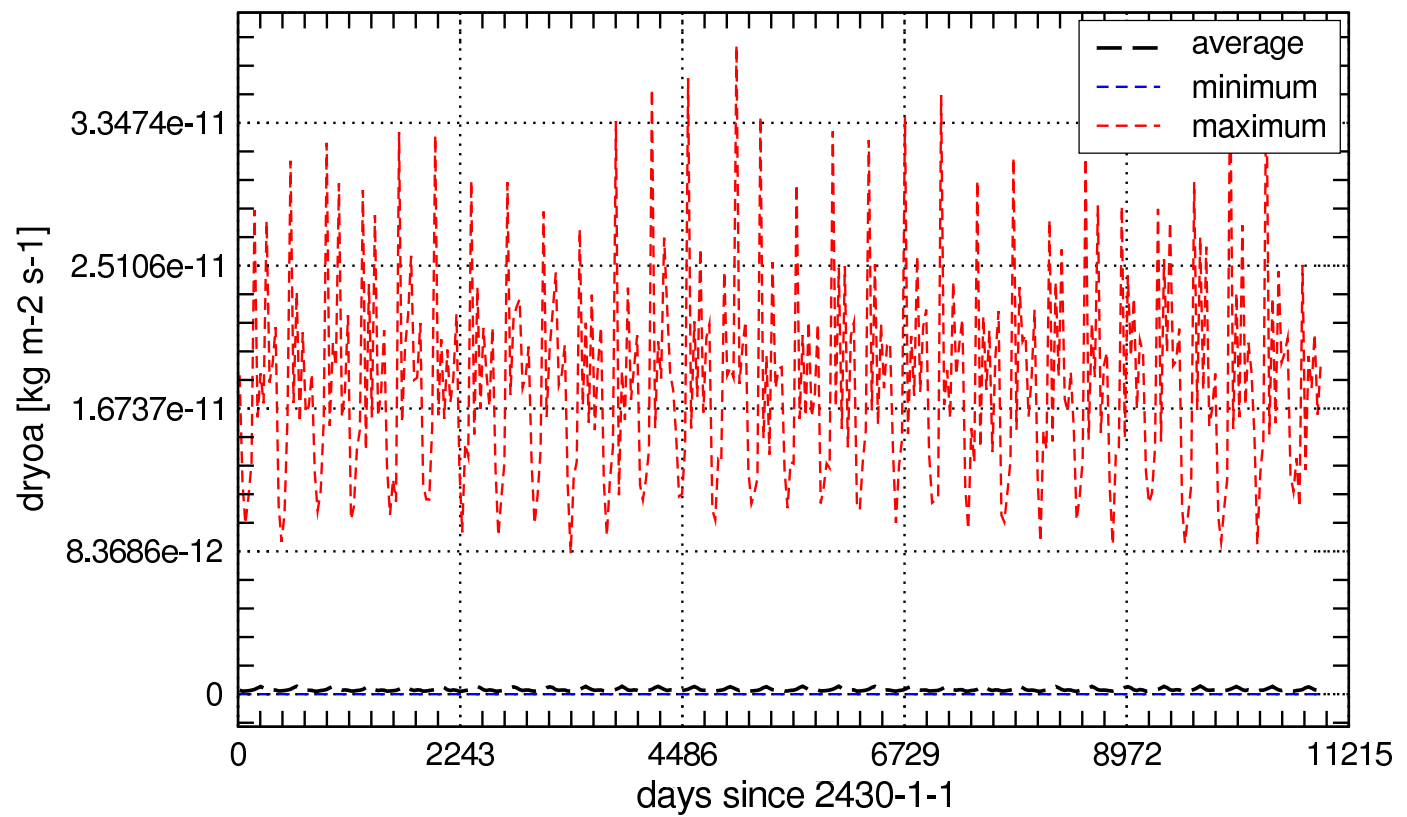

Global Values of loadss_aero

Error Flag of loadss_aero

qc_dryoa_aero_MIROC5_sstClim_r1i1p1.nc

Global Values of dryoa_aero

Error Flag of dryoa_aero

qc_rlds_day_MIROC5_sstClim_r1i1p1.nc

Global Values of rlds_day