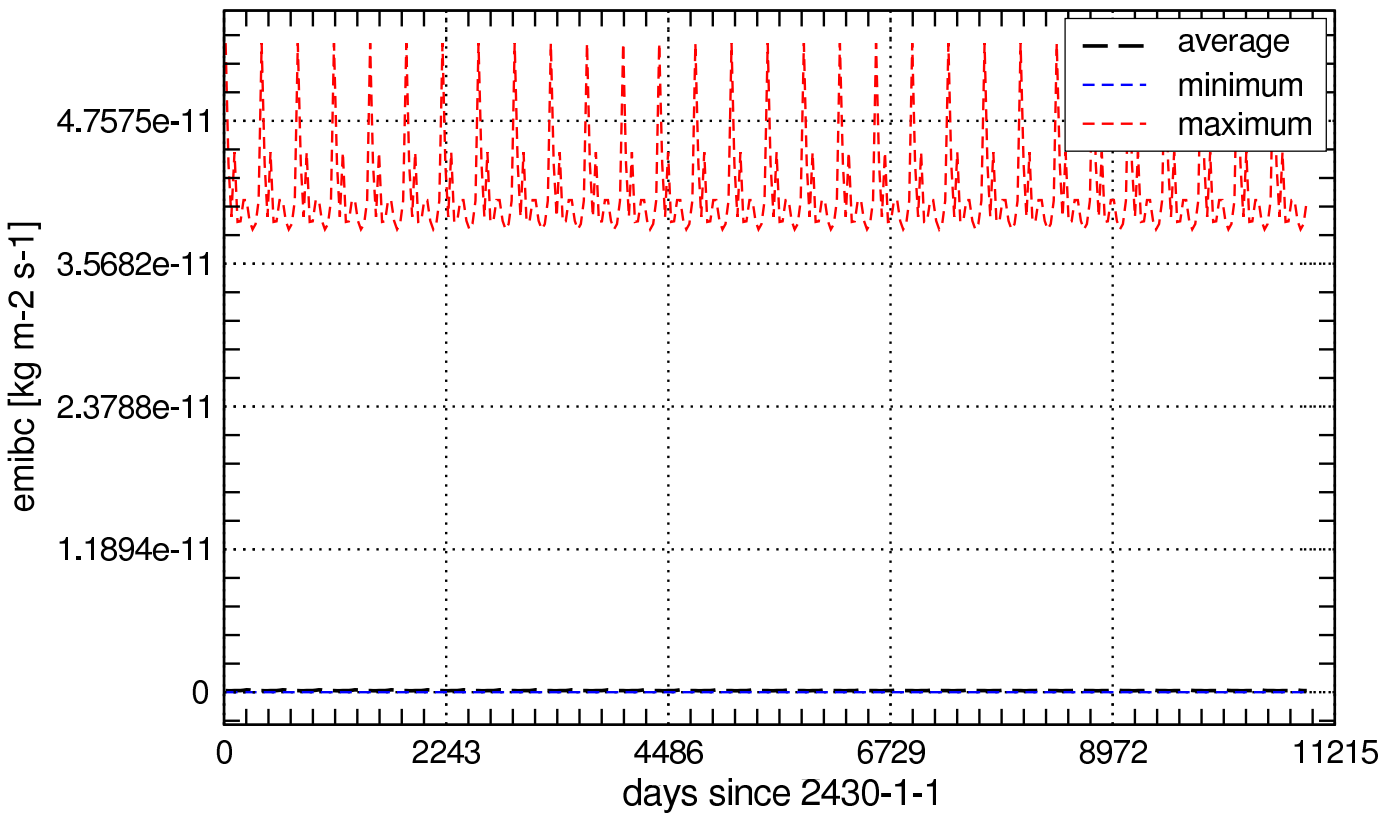

qc_emibc_aero_MIROC5_sstClim_r1i1p1.nc

Global Values of emibc_aero

Error Flag of emibc_aero

qc_tasmax_day_MIROC5_sstClim_r1i1p1.nc

Global Values of tasmax_day

Error Flag of tasmax_day

qc_ta700_cfDay_MIROC5_sstClim_r1i1p1.nc