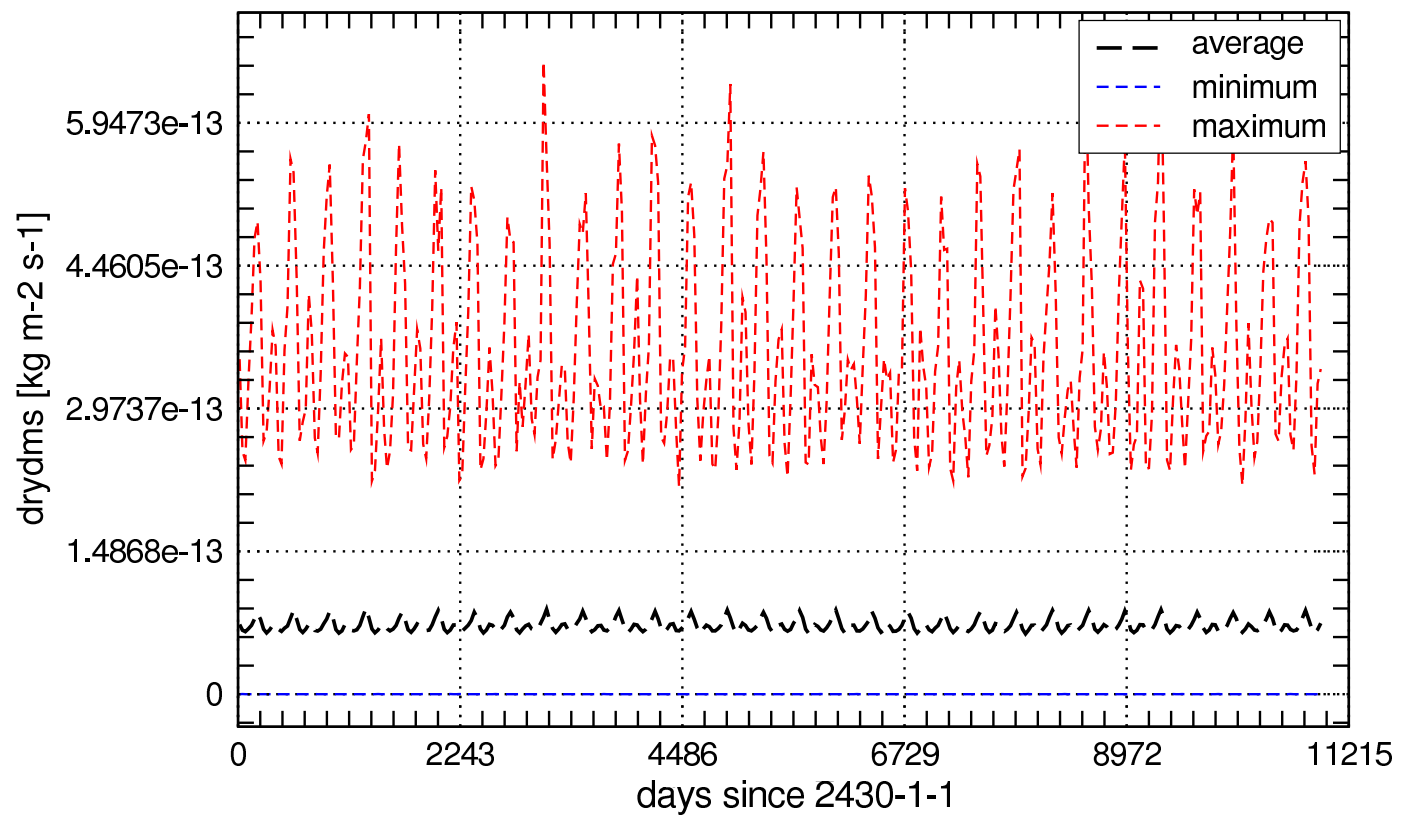

qc_drydms_aero_MIROC5_sstClim_r1i1p1.nc

Global Values of drydms_aero