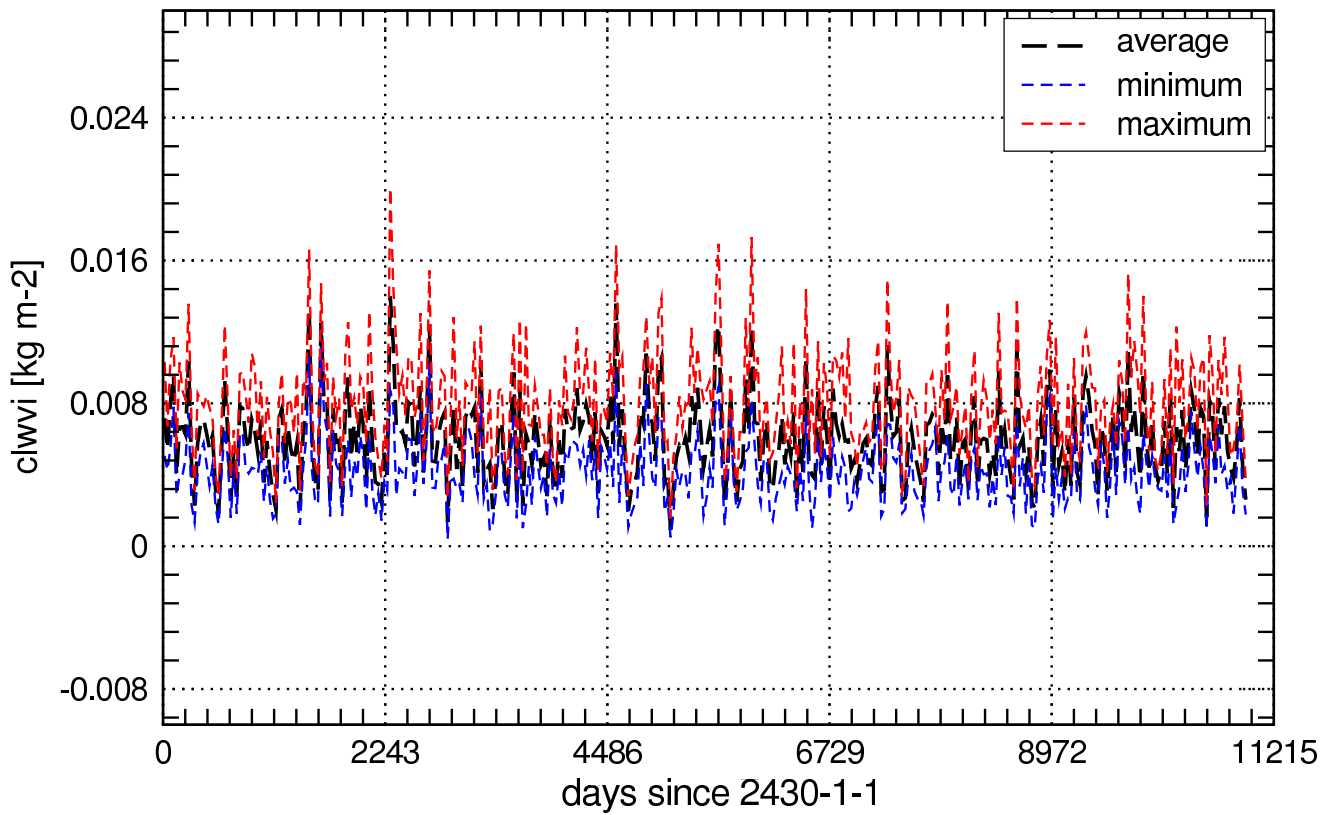

qc_prsn_Amon_MIROC5_sstClim_r1i1p1.nc

Global Values of prsn_Amon

Error Flag of prsn_Amon

qc_clwvi_Amon_MIROC5_sstClim_r1i1p1.nc

Global Values of clwvi_Amon

Error Flag of clwvi_Amon

qc_vas_day_MIROC5_sstClim_r1i1p1.nc