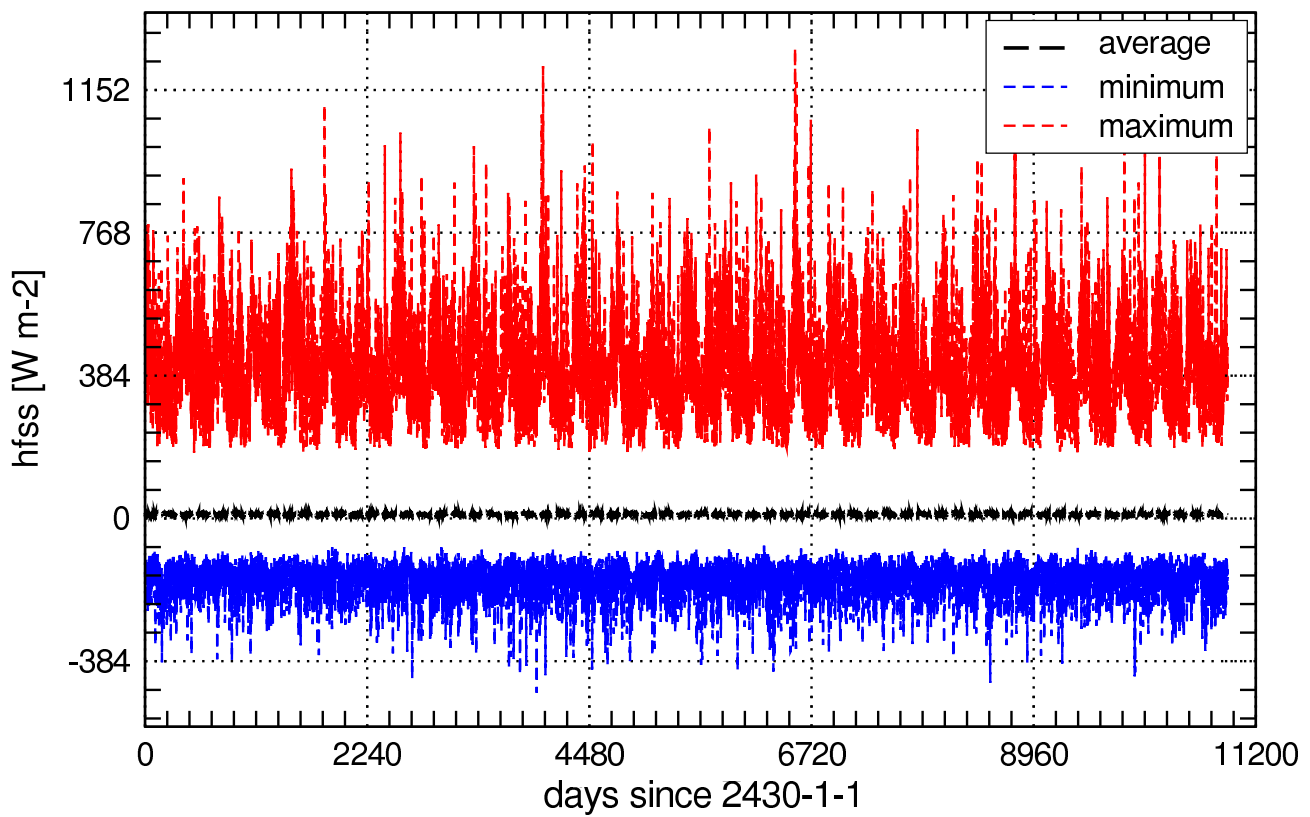

Error Flag of tas_day

qc_rsus_day_MIROC5_sstClim_r1i1p1.nc

Global Values of rsus_day

Error Flag of rsus_day

qc_hfss_cfDay_MIROC5_sstClim_r1i1p1.nc

Global Values of hfss_cfDay

Error Flag of hfss_cfDay

qc_rsdt_Amon_MIROC5_sstClim_r1i1p1.nc