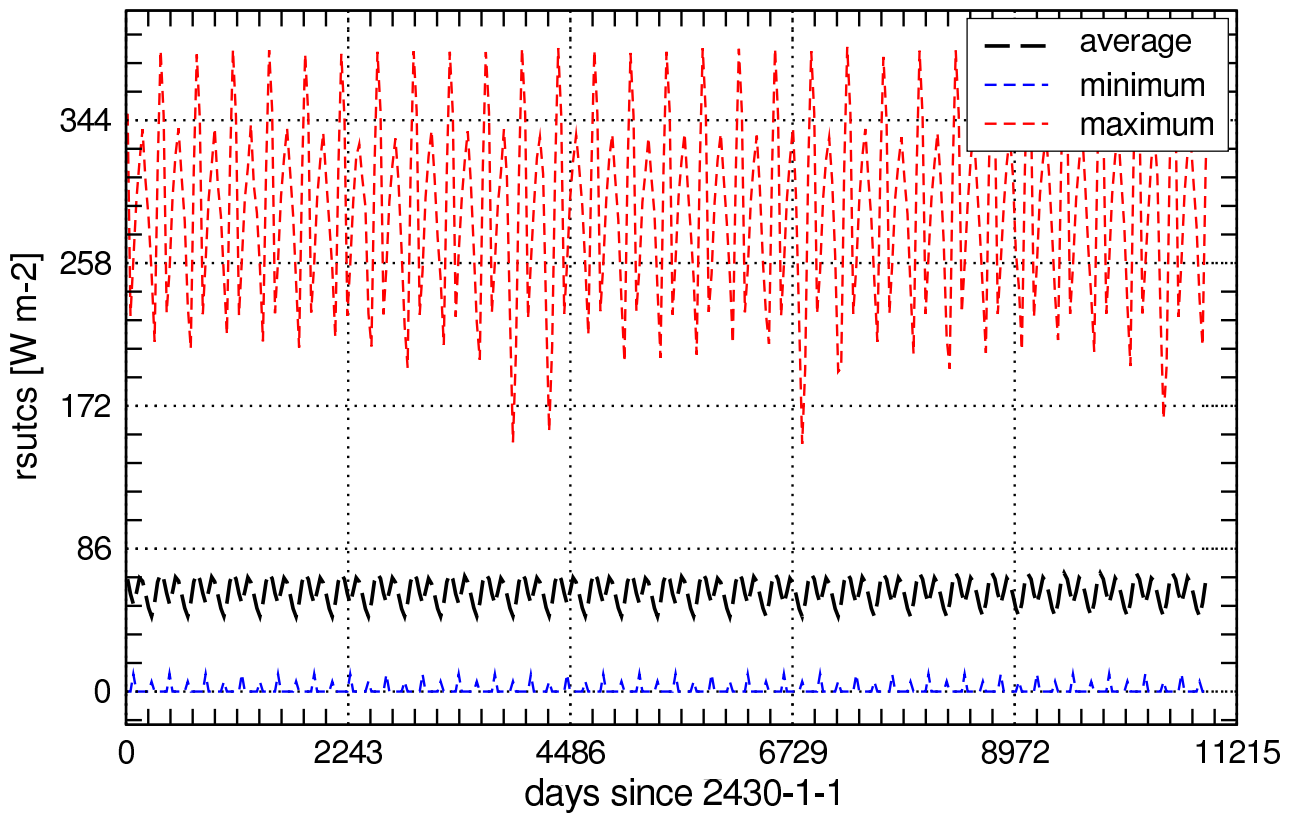

qc_rsutcs_Amon_MIROC5_sstClim_r1i1p1.nc

Global Values of rsutcs_Amon