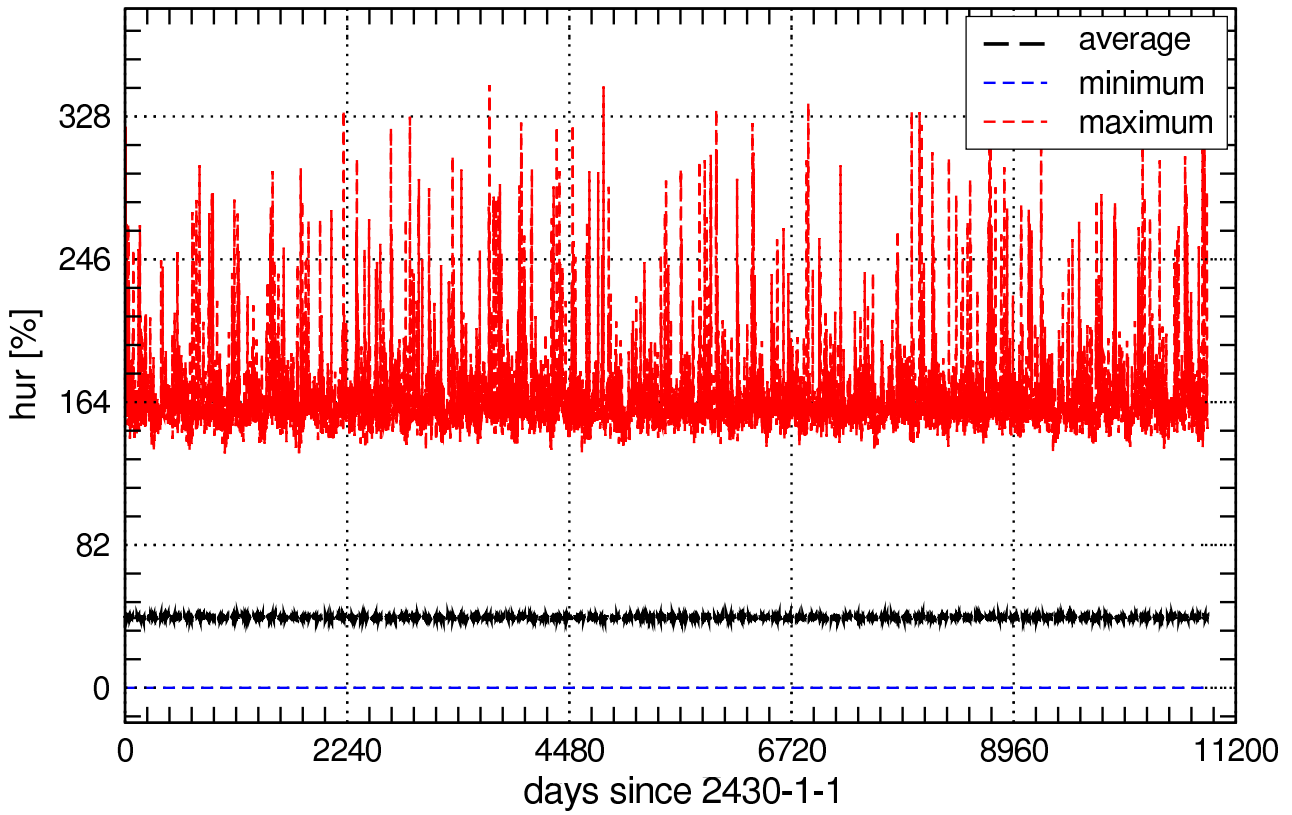

Global Values of mrros_Lmon

Error Flag of mrros_Lmon

qc_hur_day_MIROC5_sstClim_r1i1p1.nc

Global Values of hur_day

Error Flag of hur_day

qc_hus_Amon_MIROC5_sstClim_r1i1p1.nc

Global Values of hus_Amon

Error Flag of hus_Amon