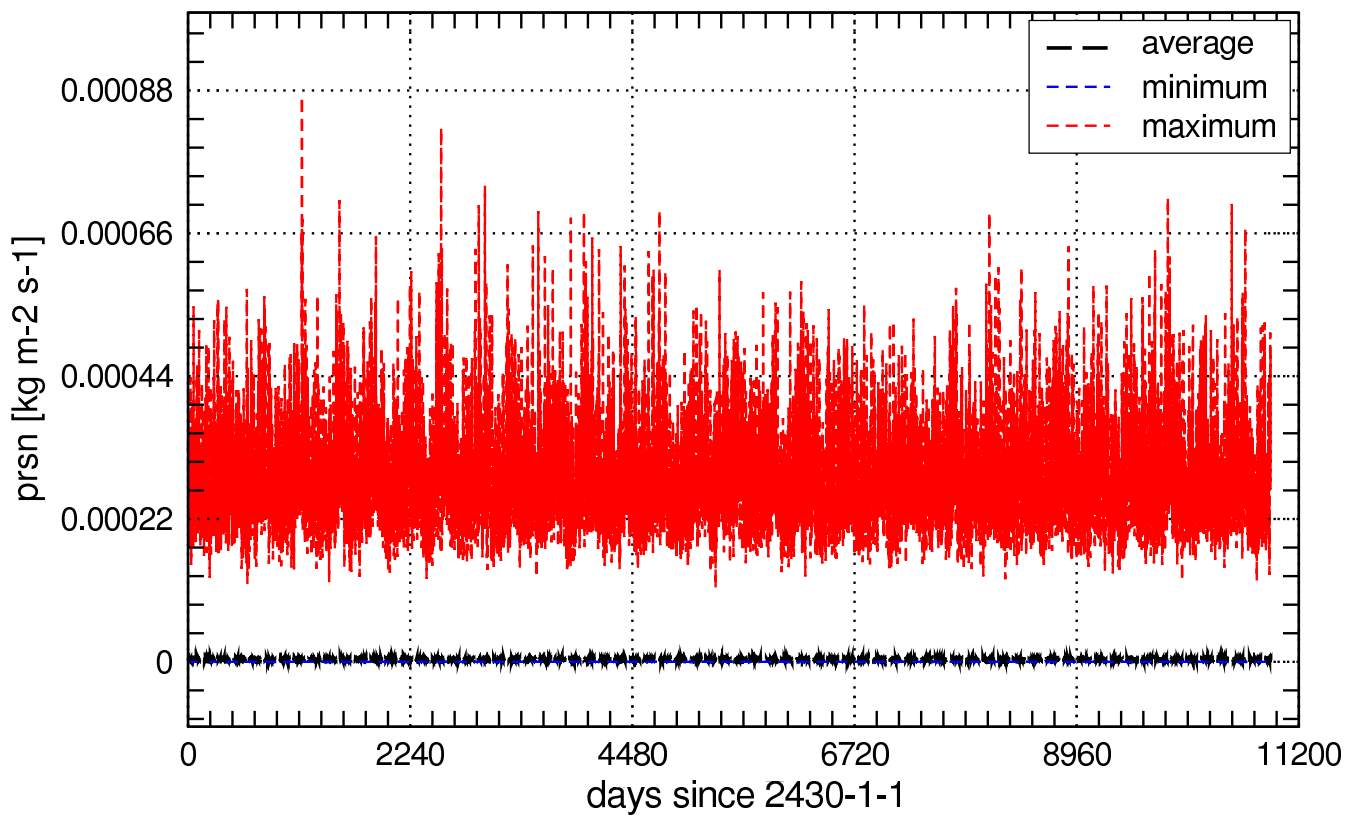

Global Values of hur_Amon

Error Flag of hur_Amon

qc_dryss_aero_MIROC5_sstClim_r1i1p1.nc

Global Values of dryss_aero

Error Flag of dryss_aero

qc_prsn_day_MIROC5_sstClim_r1i1p1.nc

Global Values of prsn_day

Error Flag of prsn_day