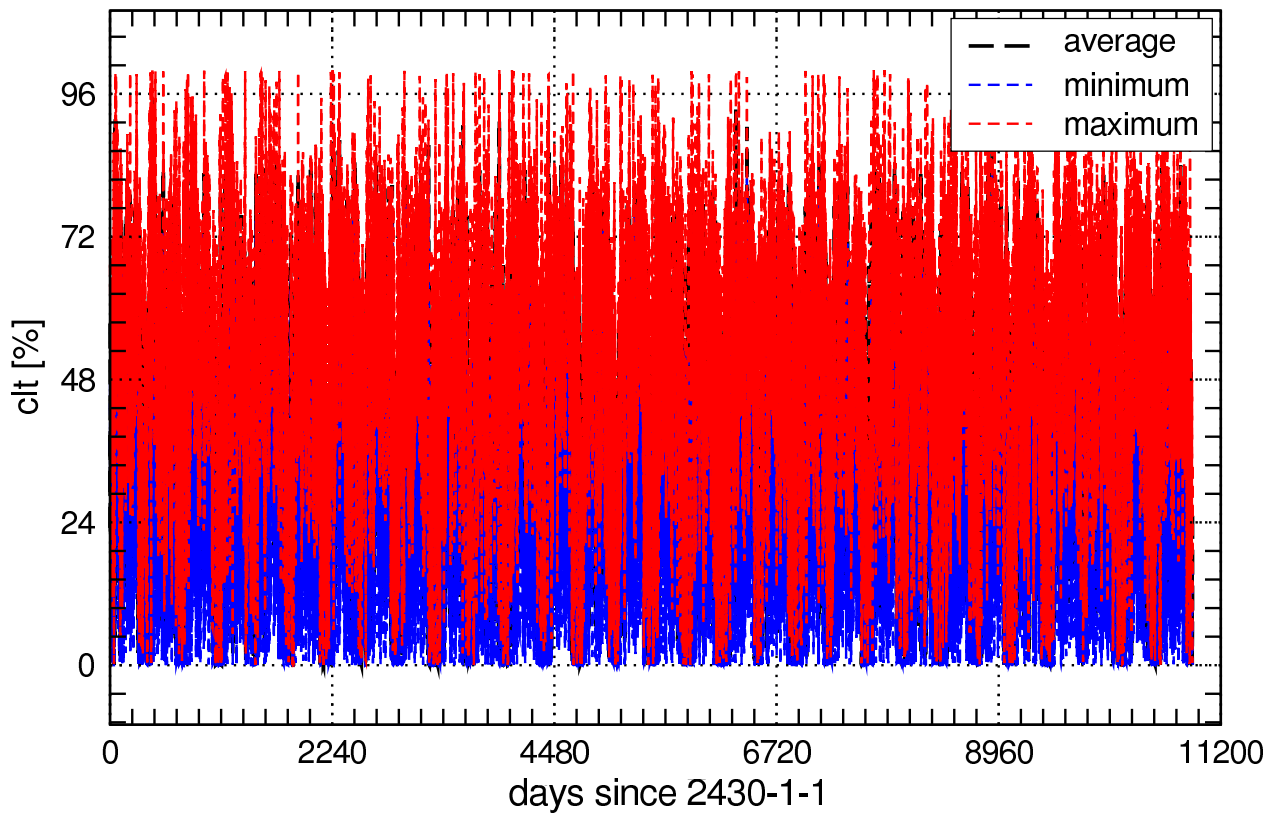

Global Values of hfls_day

Error Flag of hfls_day

qc_clt_day_MIROC5_sstClim_r1i1p1.nc

Global Values of clt_day

Error Flag of clt_day

qc_rsus_Amon_MIROC5_sstClim_r1i1p1.nc

Global Values of rsus_Amon

Error Flag of rsus_Amon