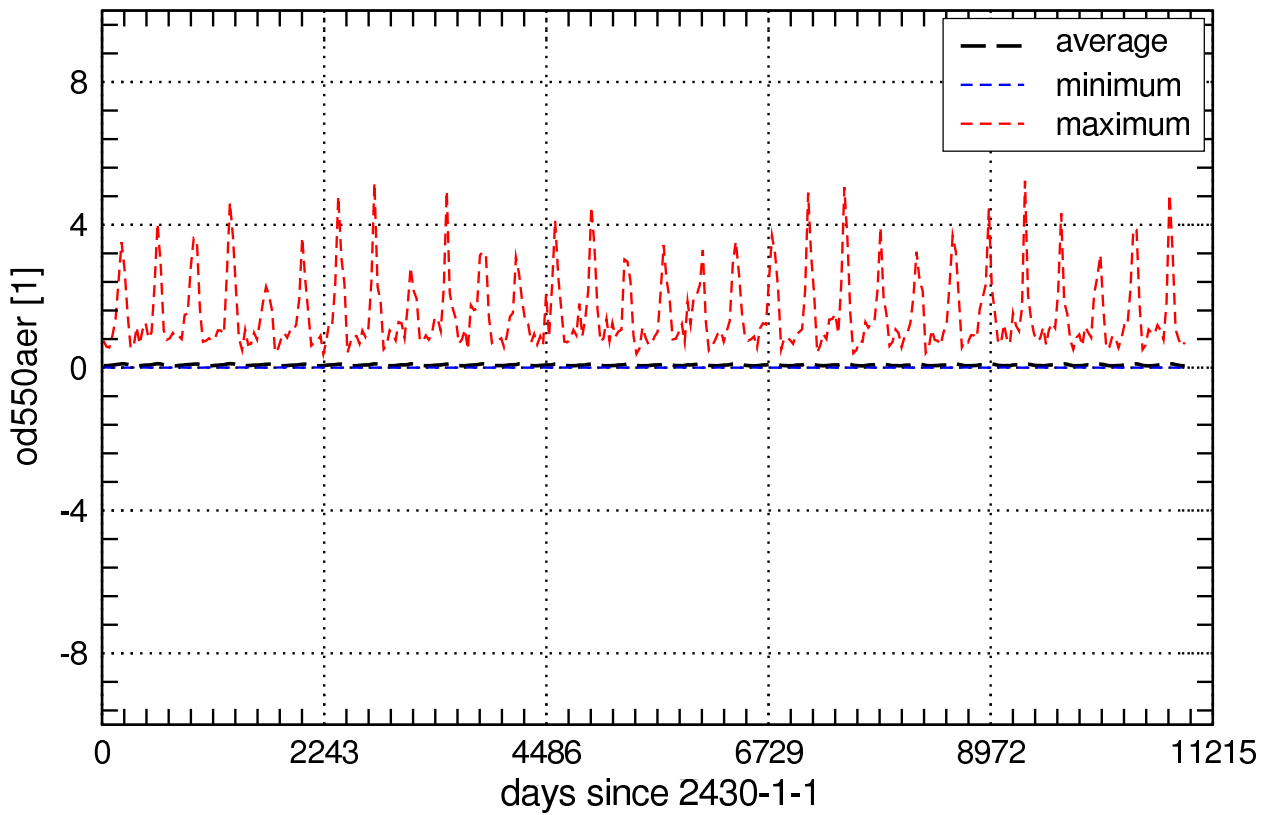

Global Values of ts_Amon

Error Flag of ts_Amon

qc_od550aer_aero_MIROC5_sstClim_r1i1p1.nc

Global Values of od550aer_aero

Error Flag of od550aer_aero

qc_emidust_aero_MIROC5_sstClim_r1i1p1.nc

Global Values of emidust_aero