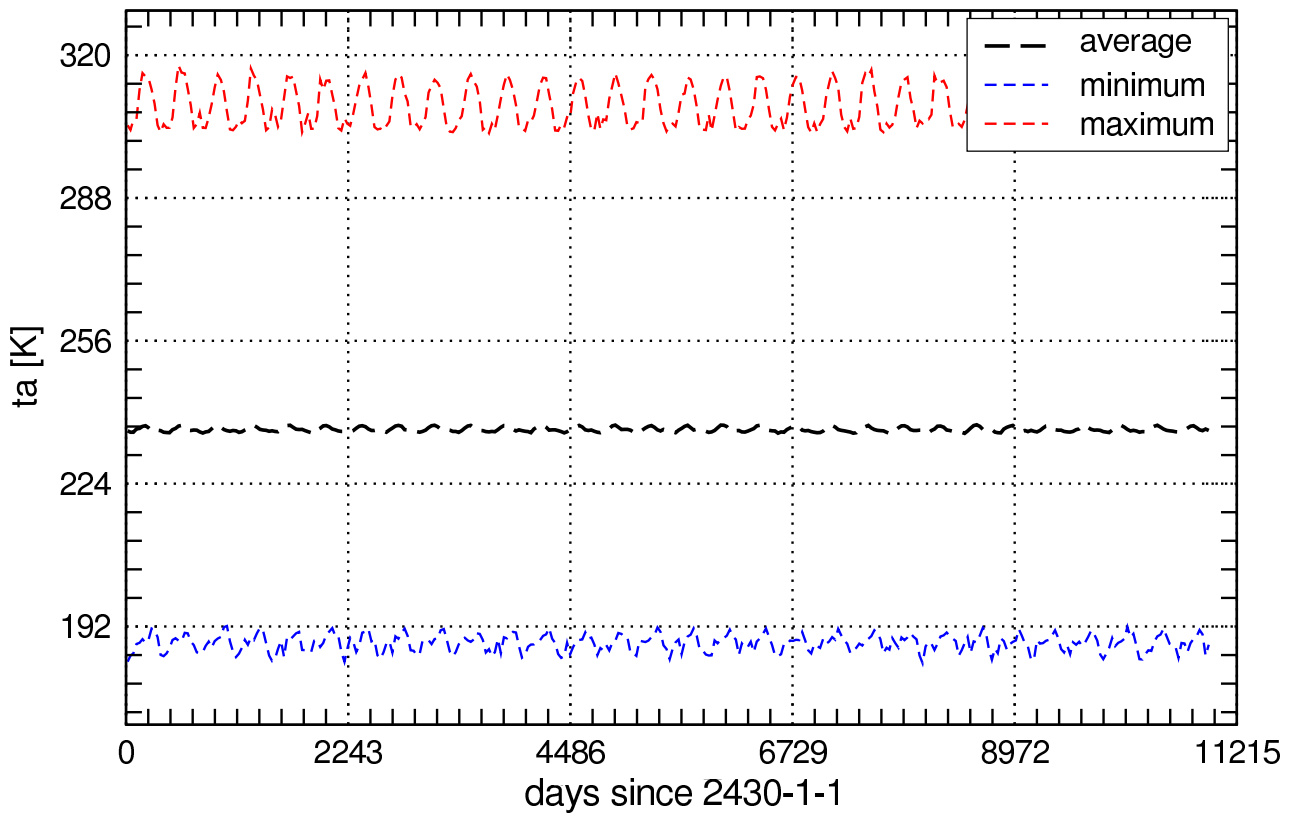

qc_ta_Amon_MIROC5_sstClim_r1i1p1.nc

Global Values of ta_Amon