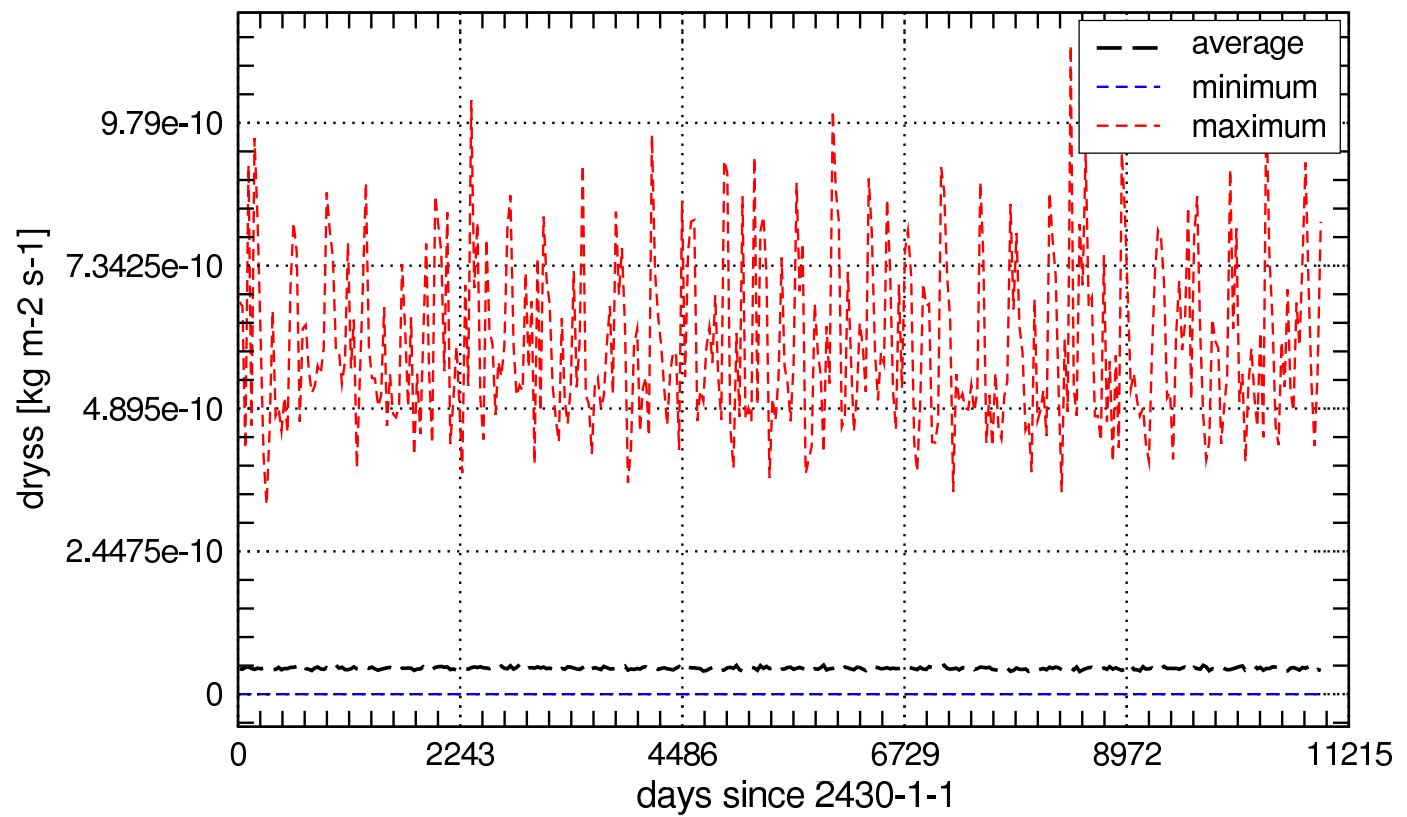

Global Values of hur_Amon

Error Flag of hur_Amon

qc_dryss_aero_MIROC5_sstClim_r1i1p1.nc

Global Values of dryss_aero

Error Flag of dryss_aero

qc_prsn_day_MIROC5_sstClim_r1i1p1.nc

Global Values of prsn_day

Error Flag of prsn_day