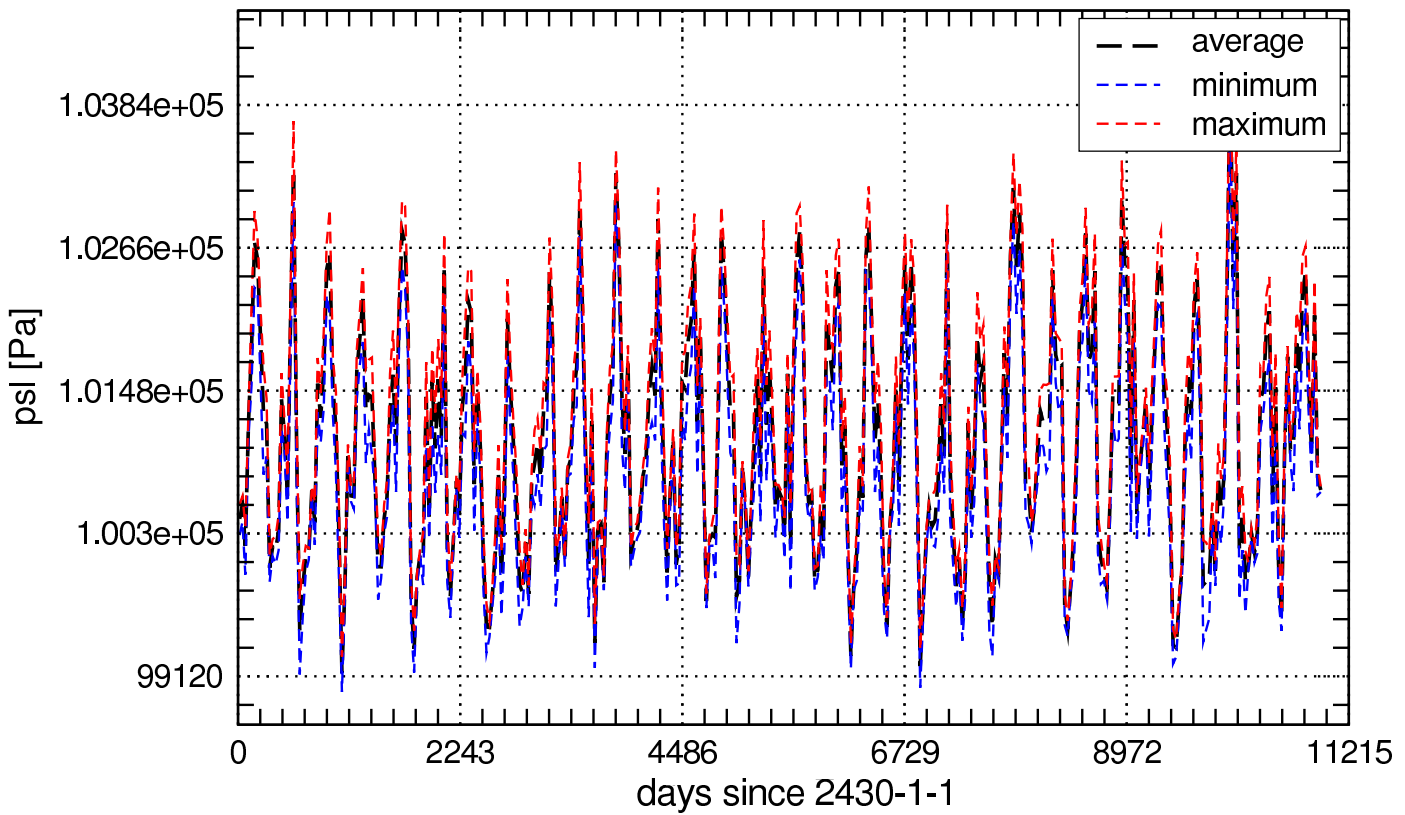

Error Flag of emioa_aero

qc_rlut_cfDay_MIROC5_sstClim_r1i1p1.nc

Global Values of rlut_cfDay

Error Flag of rlut_cfDay

qc_psl_Amon_MIROC5_sstClim_r1i1p1.nc

Global Values of psl_Amon

Error Flag of psl_Amon

qc_hur_Amon_MIROC5_sstClim_r1i1p1.nc