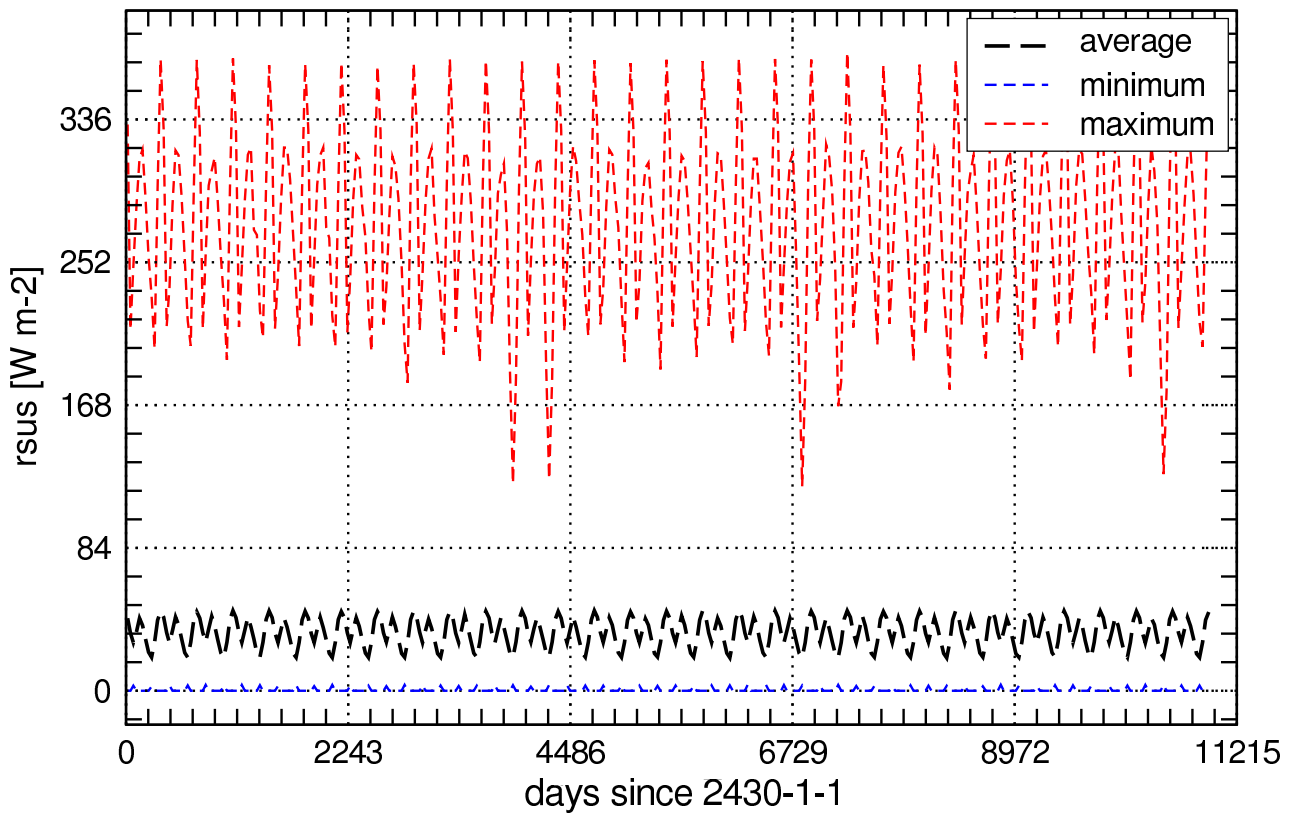

Global Values of hfls_day

Error Flag of hfls_day

qc_clt_day_MIROC5_sstClim_r1i1p1.nc

Global Values of clt_day

Error Flag of clt_day

qc_rsus_Amon_MIROC5_sstClim_r1i1p1.nc

Global Values of rsus_Amon

Error Flag of rsus_Amon