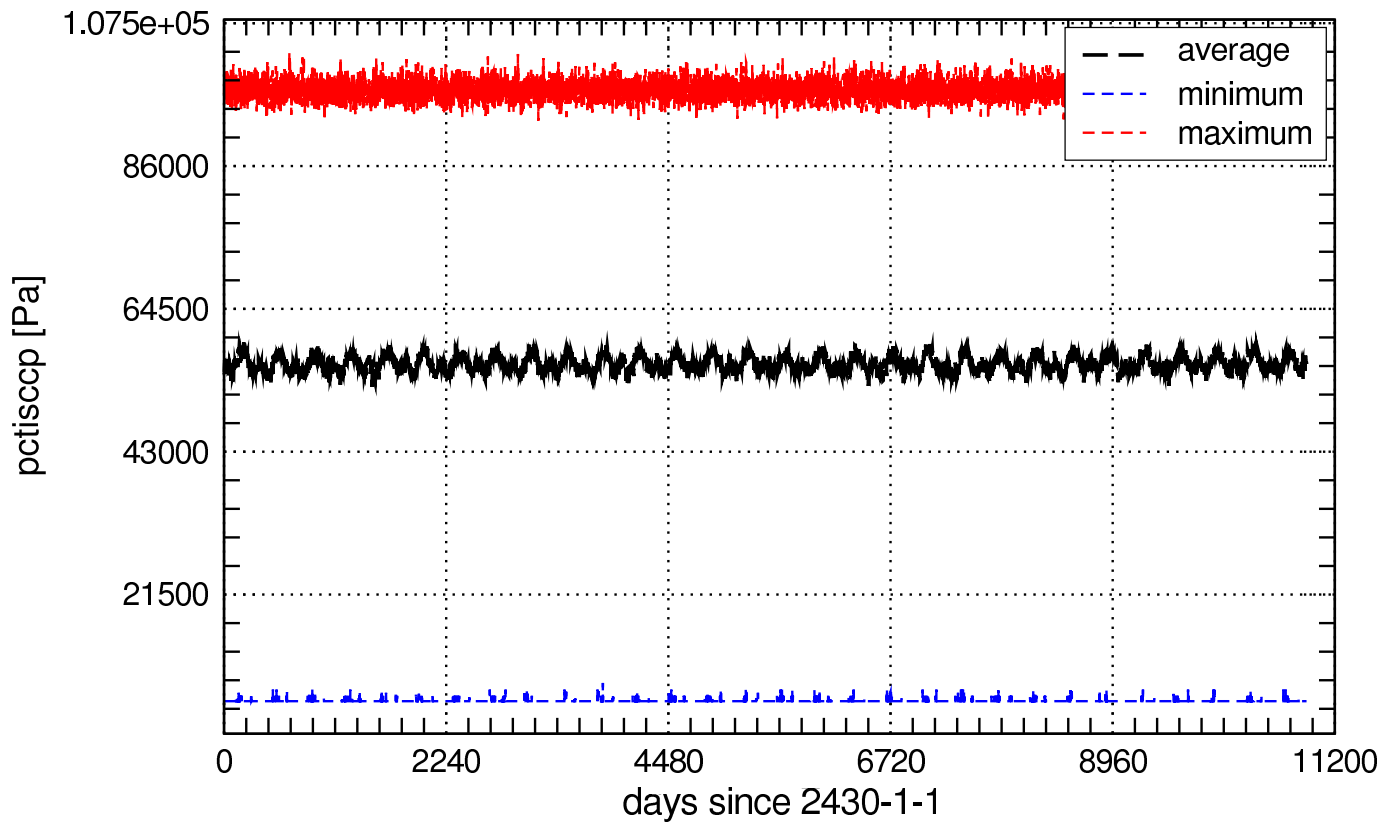

qc_pctisccp_cfDay_MIROC5_sstClim_r1i1p1.nc

Global Values of pctisccp_cfDay