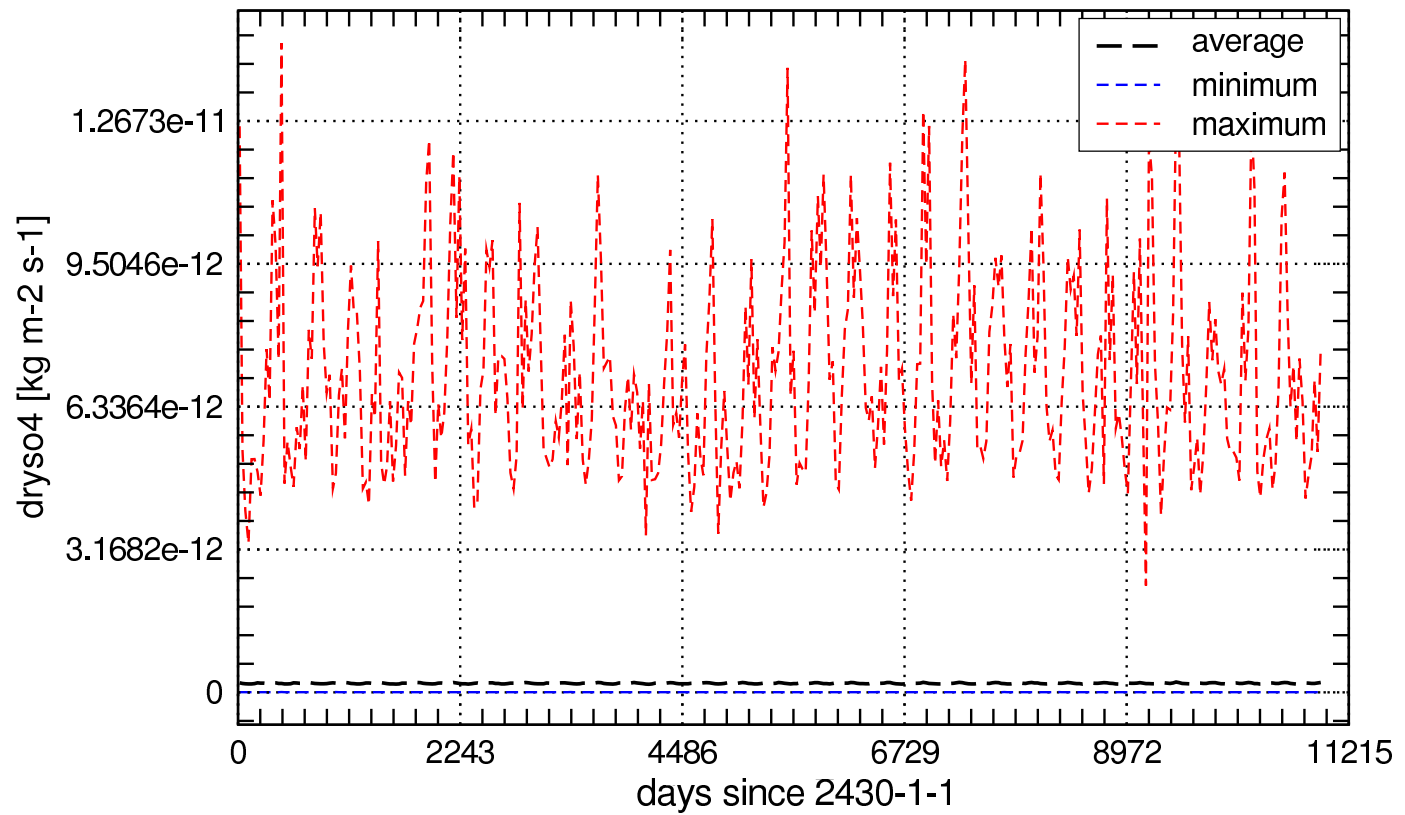

Global Values of cldnci_aero

Error Flag of cldnci_aero

qc_mc_Amon_MIROC5_sstClim_r1i1p1.nc

Global Values of mc_Amon

Error Flag of mc_Amon

qc_dryso4_aero_MIROC5_sstClim_r1i1p1.nc

Global Values of dryso4_aero