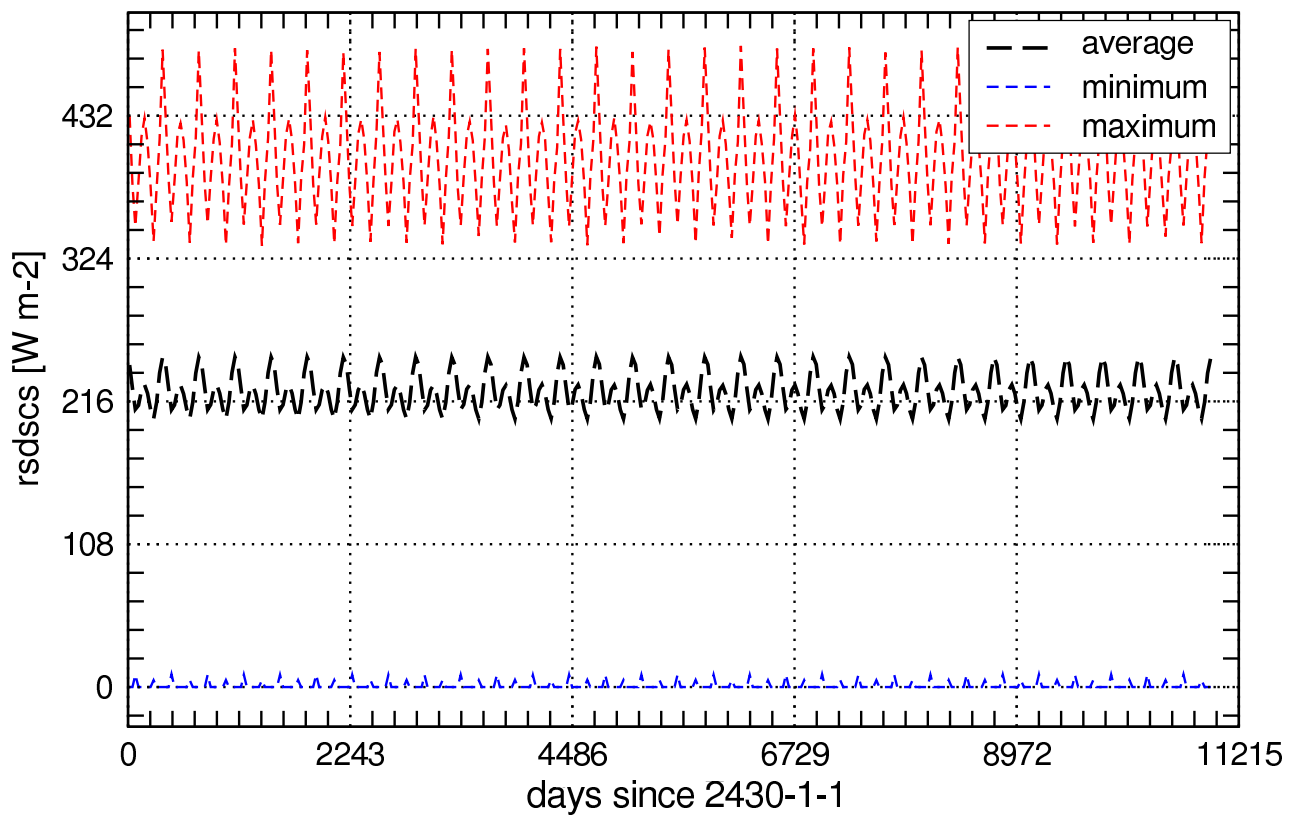

qc_rsdscs_Amon_MIROC5_sstClim_r1i1p1.nc

Global Values of rsdscs_Amon