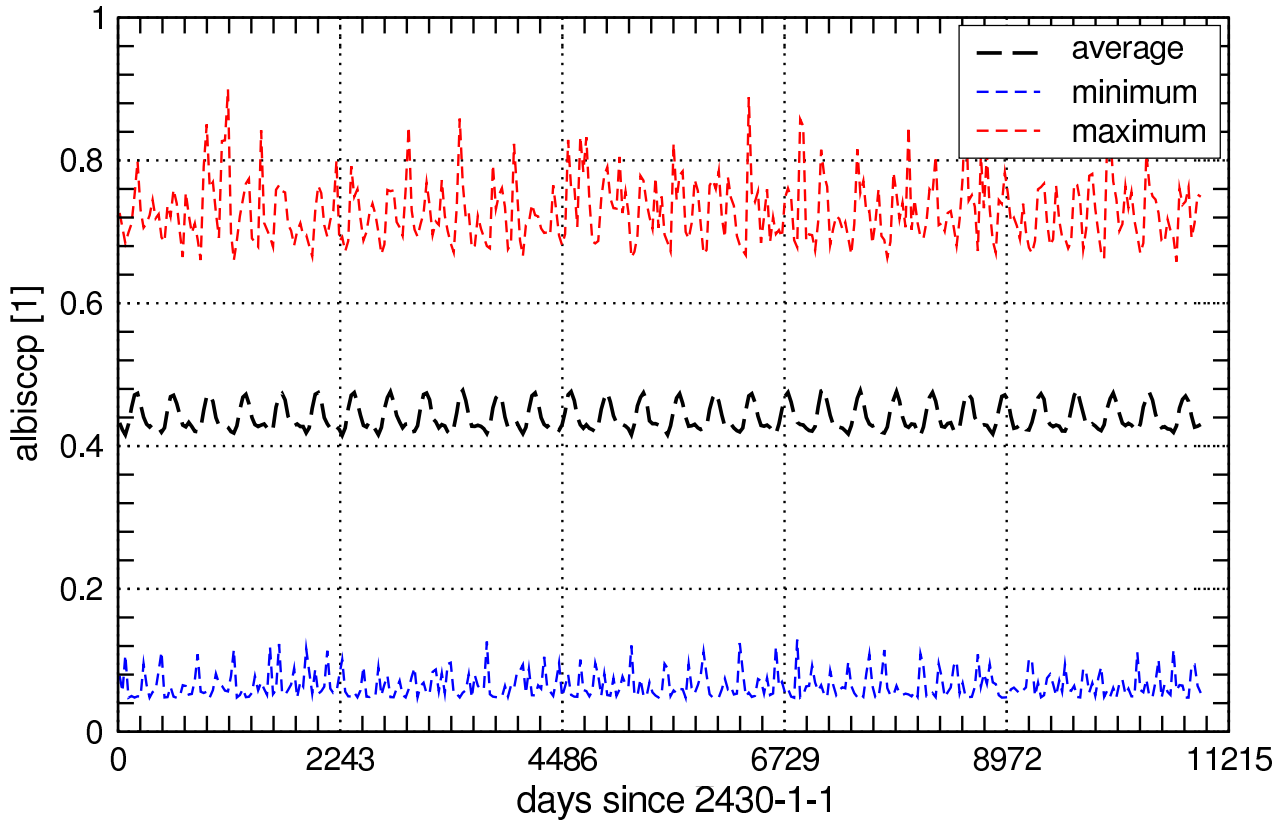

qc_albiscpp_cfMon_MIROC5_sstClim_r1i1p1.nc

Global Values of albiscpp_cfMon