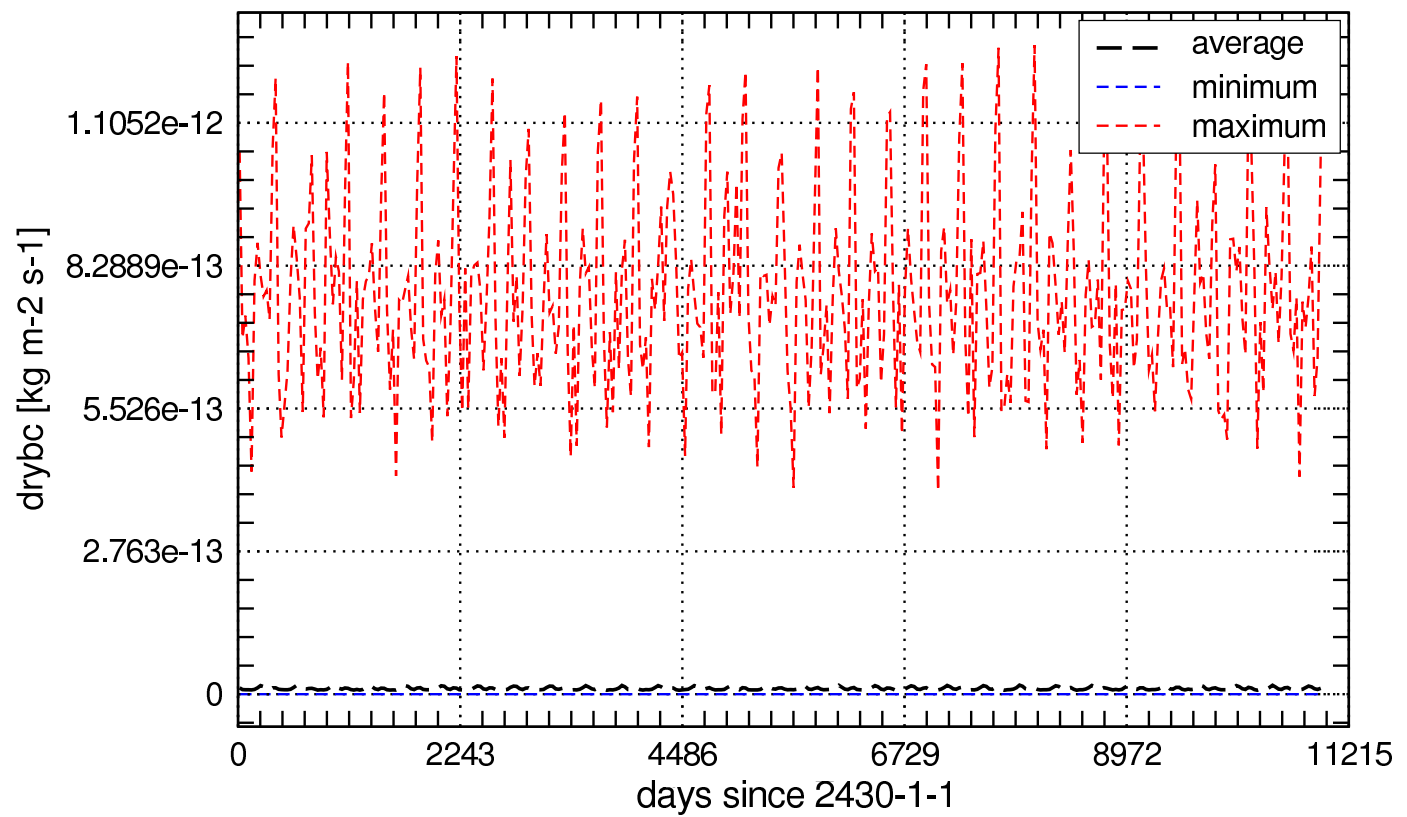

qc_drybc_aero_MIROC5_sstClim_r1i1p1.nc

Global Values of drybc_aero