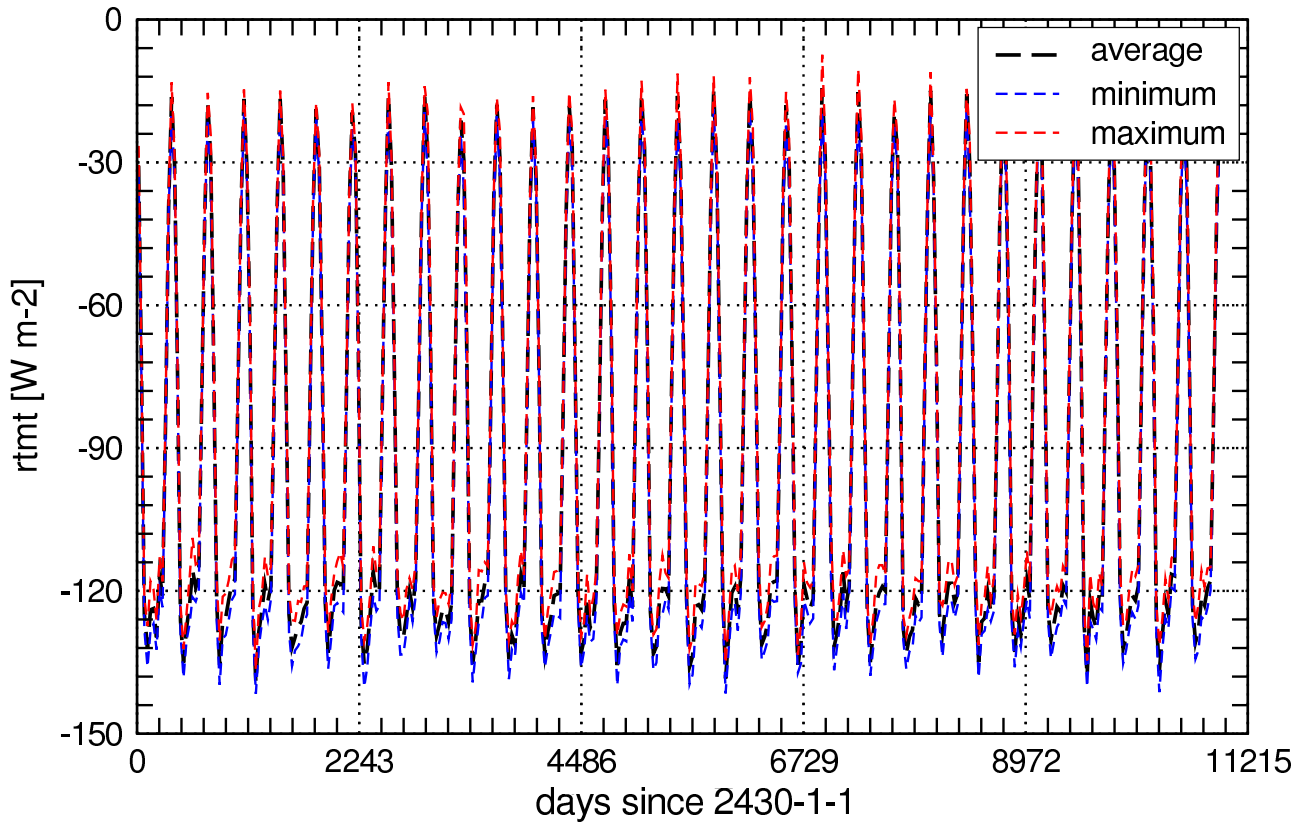

Global Values of tsn_Llmon

Error Flag of tsn_Llmon

qc_prc_cfDay_MIROC5_sstClim_r1i1p1.nc

Global Values of prc_cfDay

Error Flag of prc_cfDay

qc_rtmt_Amon_MIROC5_sstClim_r1i1p1.nc

Global Values of rtmt_Amon

Error Flag of rtmt_Amon