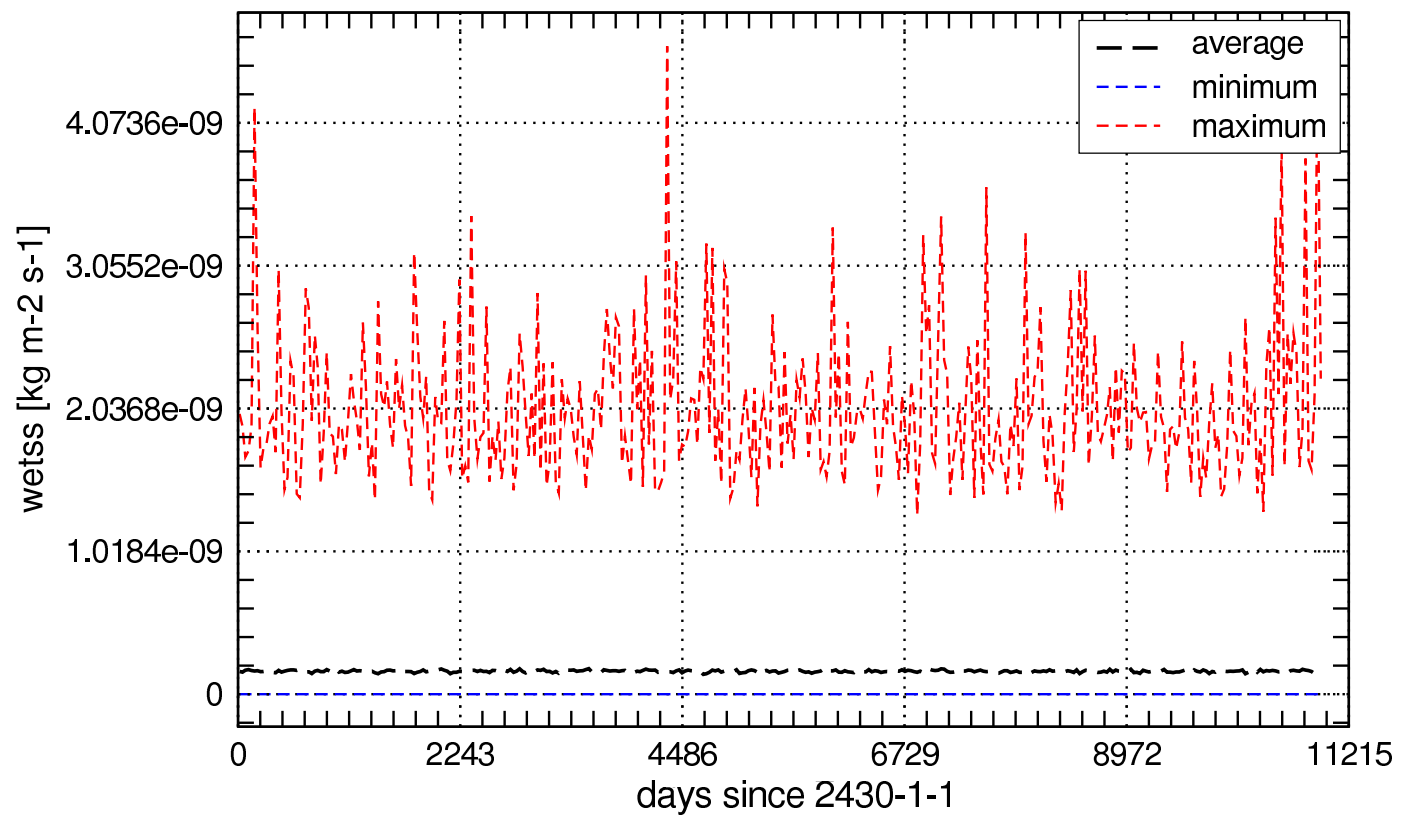

qc_wetss_aero_MIROC5_sstClim_r1i1p1.nc

Global Values of wetss_aero