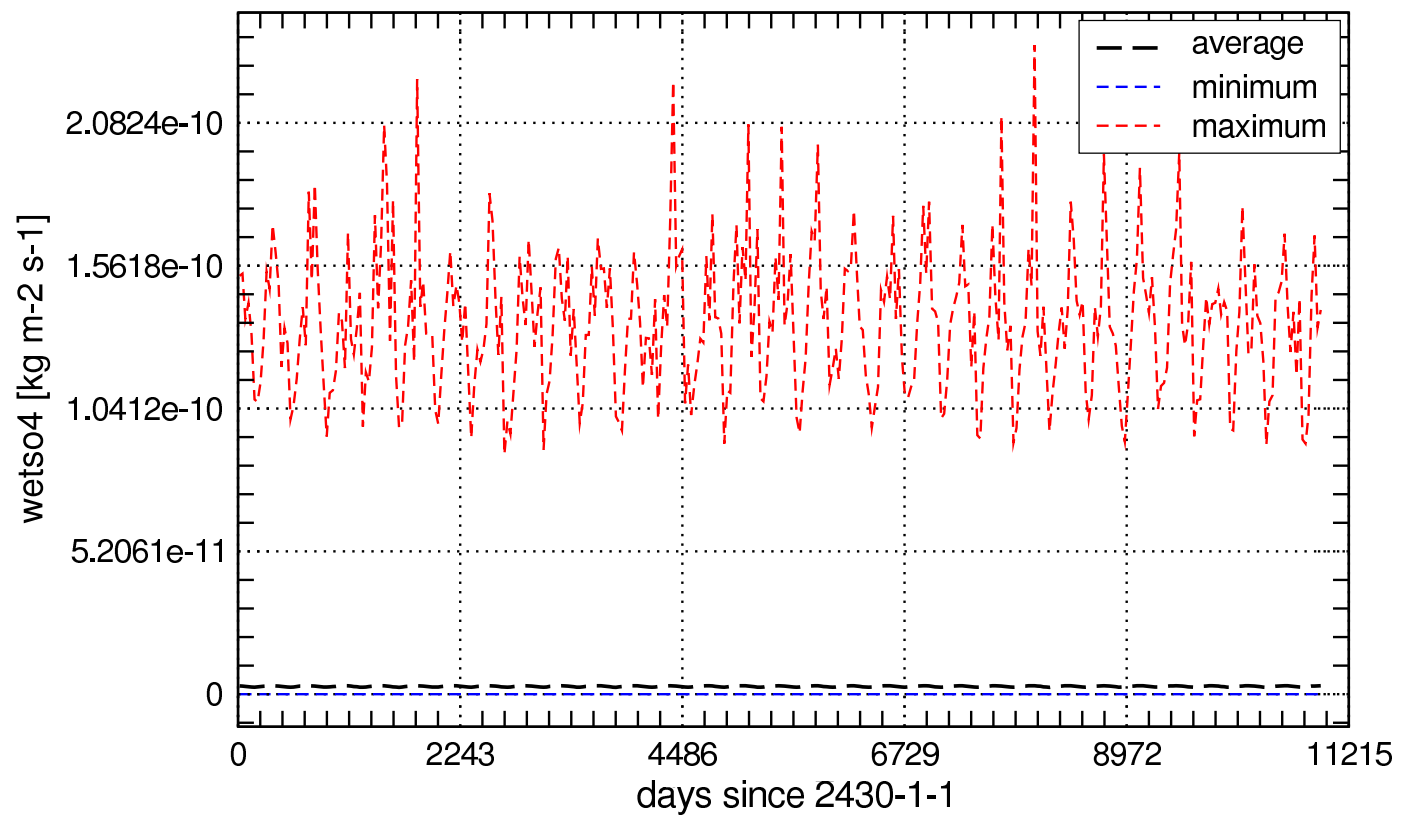

qc_wetso4_aero_MIROC5_sstClim_r1i1p1.nc

Global Values of wetso4_aero

Error Flag of wetso4_aero

qc_od870aer_aero_MIROC5_sstClim_r1i1p1.nc

Global Values of od870aer_aero

Error Flag of od870aer_aero

qc_rsdt_cfDay_MIROC5_sstClim_r1i1p1.nc