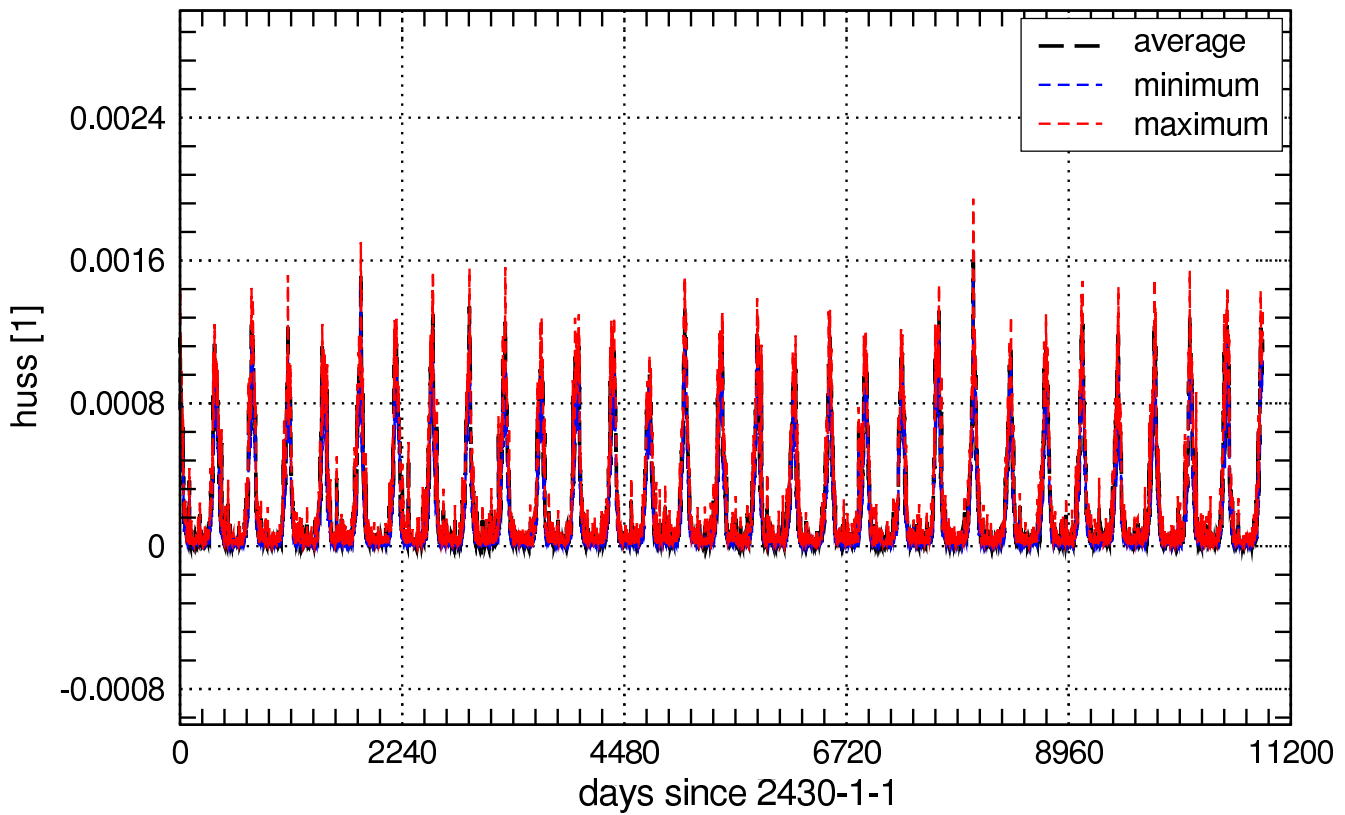

Error Flag of ccb_Amon

qc_reffclwtop_aero_MIROC5_sstClim_r1i1p1.nc

Global Values of reffclwtop_aero

Error Flag of reffclwtop_aero

qc_huss_day_MIROC5_sstClim_r1i1p1.nc

Global Values of huss_day

Error Flag of huss_day