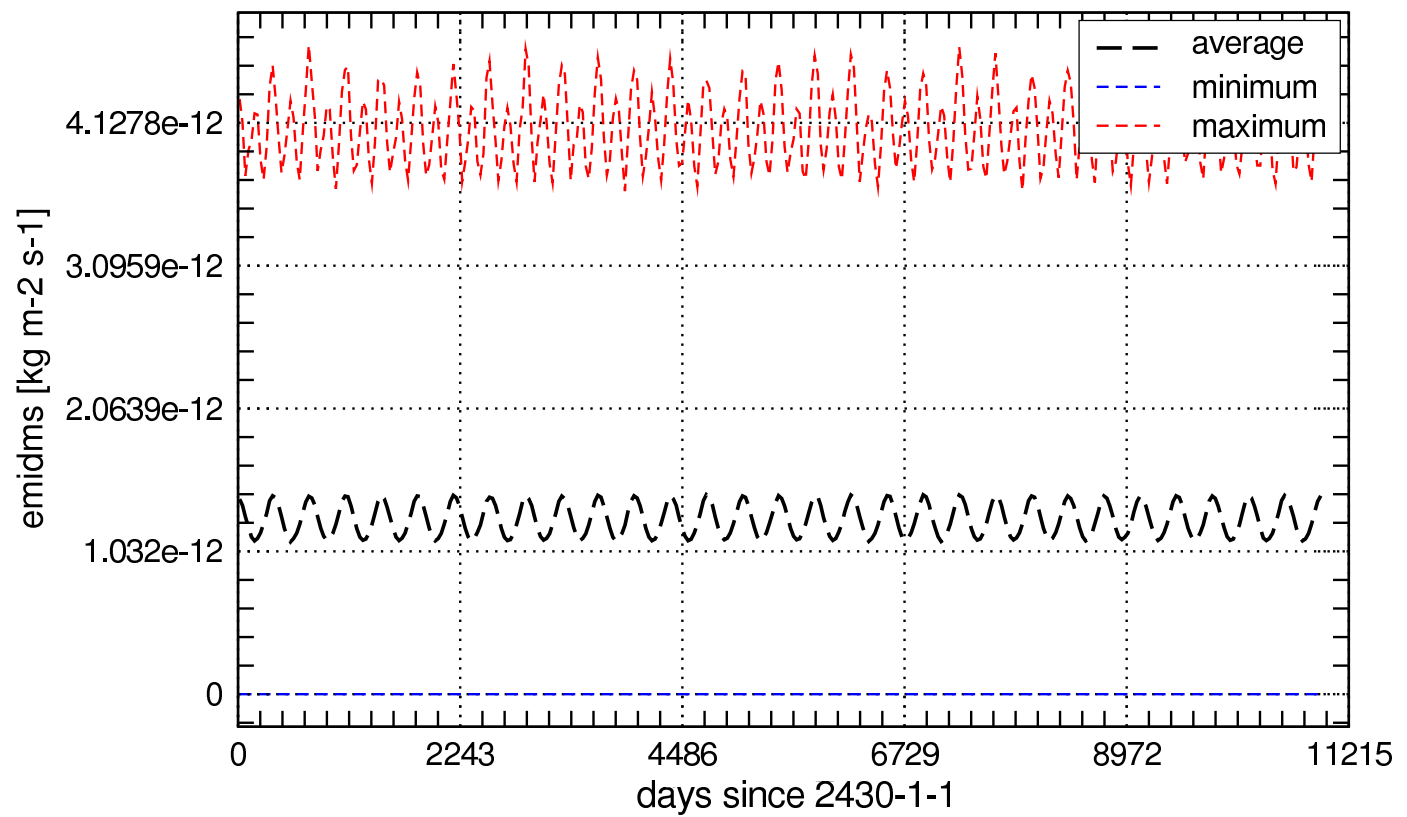

qc_emidms_aero_MIROC5_sstClim_r1i1p1.nc

Global Values of emidms_aero

Error Flag of emidms_aero

qc_concoa_aero_MIROC5_sstClim_r1i1p1.nc

Global Values of concoa_aero

Error Flag of concoa_aero

qc_pr_day_MIROC5_sstClim_r1i1p1.nc