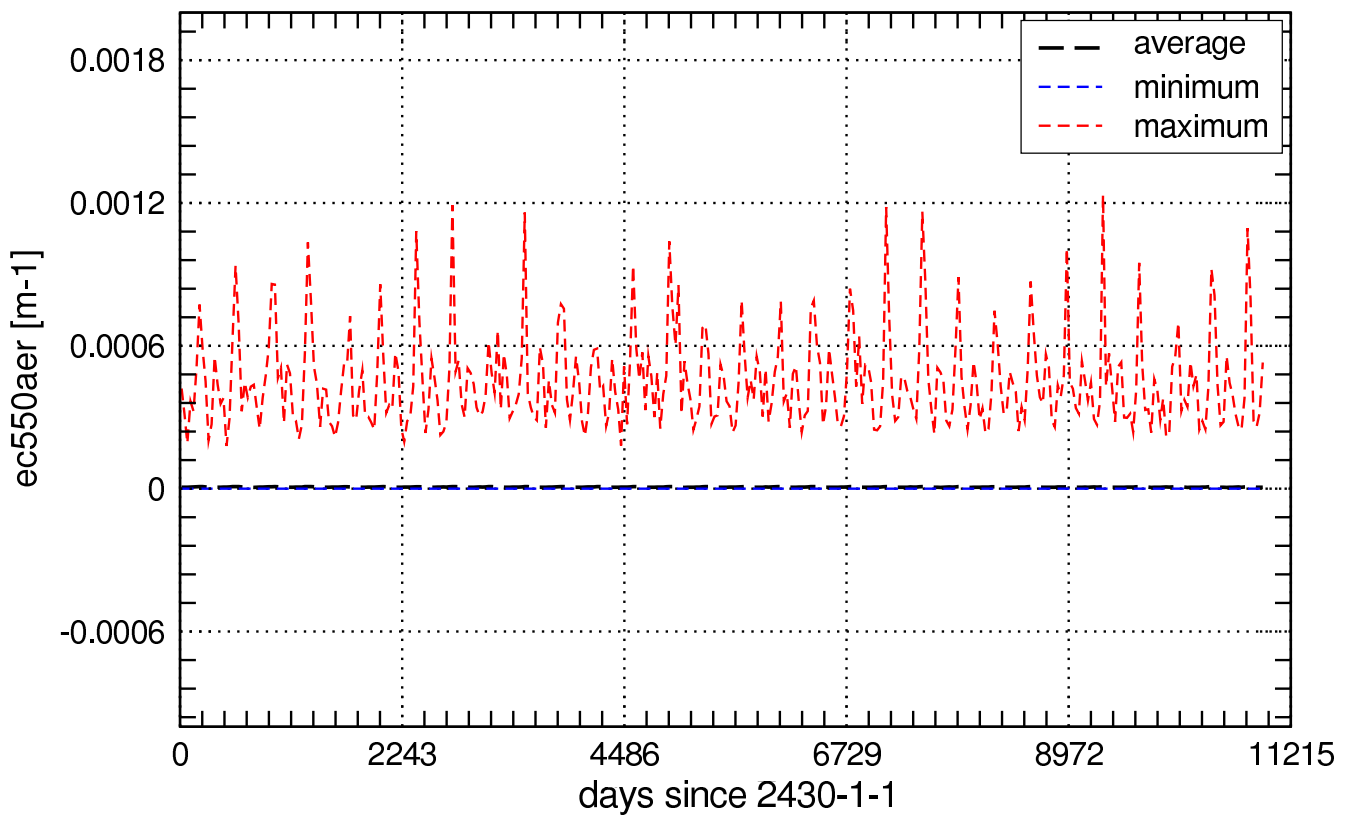

Error Flag of rlds_cfDay

qc_hfls_cfDay_MIROC5_sstClim_r1i1p1.nc

Global Values of hfls_cfDay

Error Flag of hfls_cfDay

qc_ec550aer_aero_MIROC5_sstClim_r1i1p1.nc

Global Values of ec550aer_aero

Error Flag of ec550aer_aero