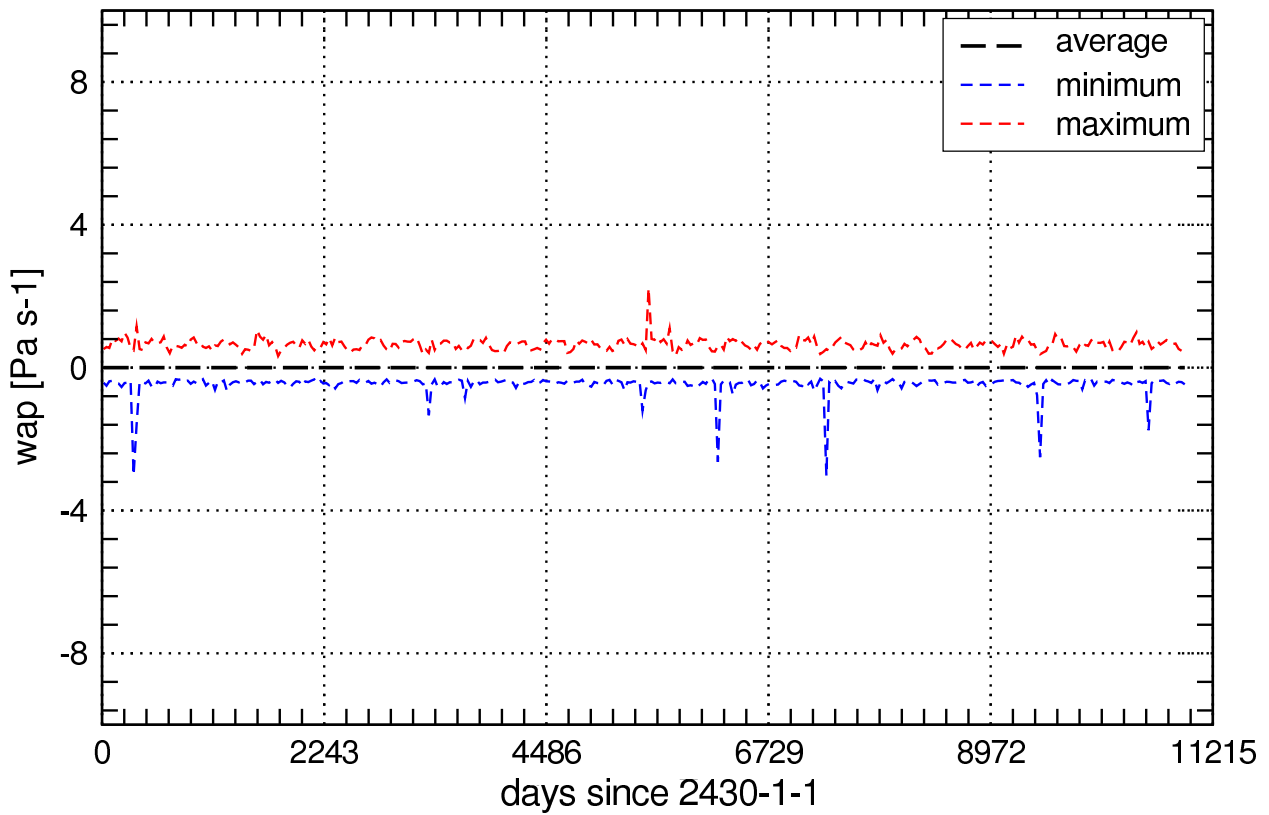

qc_wap_Amon_MIROC5_sstClim_r1i1p1.nc

Global Values of wap_Amon