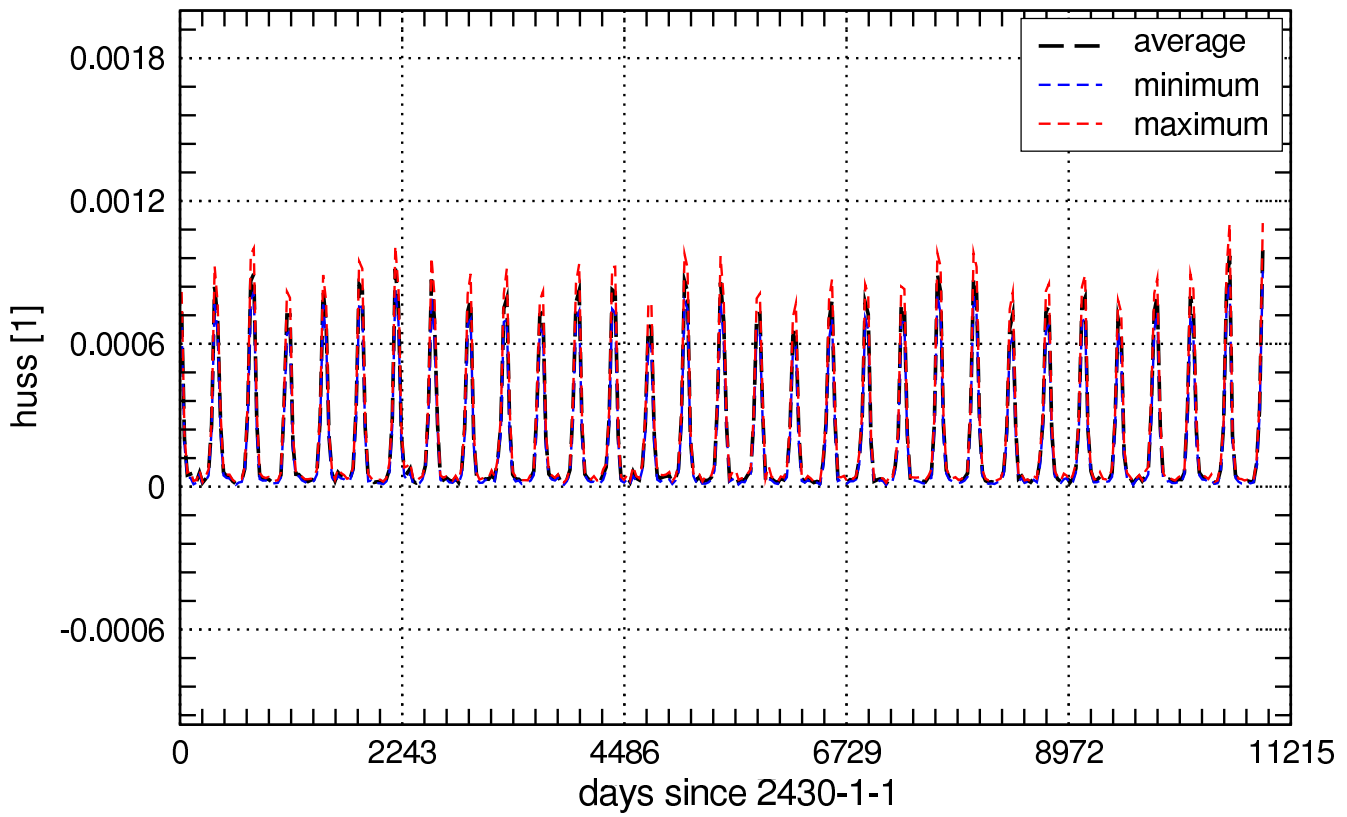

Error Flag of rsdscs_cfDay

qc_wetoa_aero_MIROC5_sstClim_r1i1p1.nc

Global Values of wetoa_aero

Error Flag of wetoa_aero

qc_huss_Amon_MIROC5_sstClim_r1i1p1.nc

Global Values of huss_Amon

Error Flag of huss_Amon