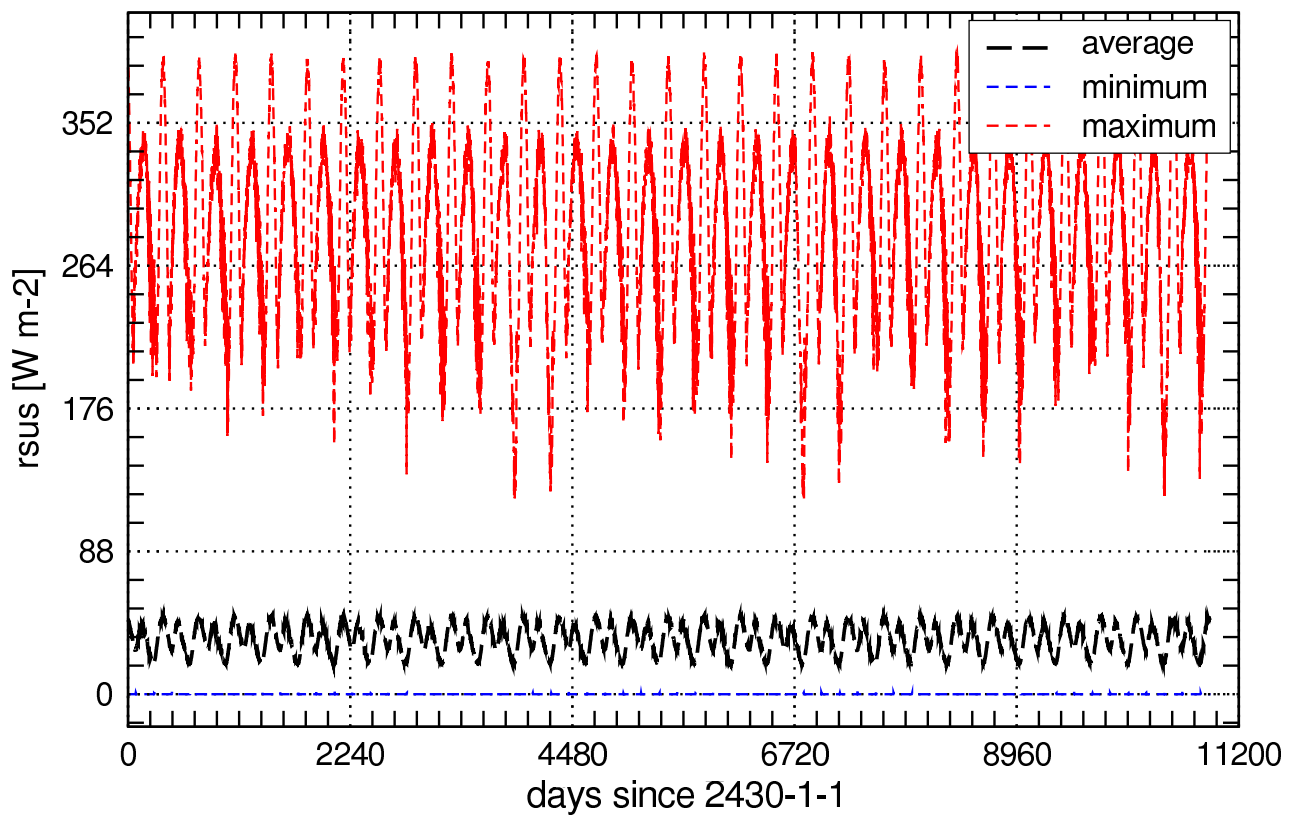

qc_rsus_day_MIROC5_sstClim_r1i1p1.nc

Global Values of rsus_day