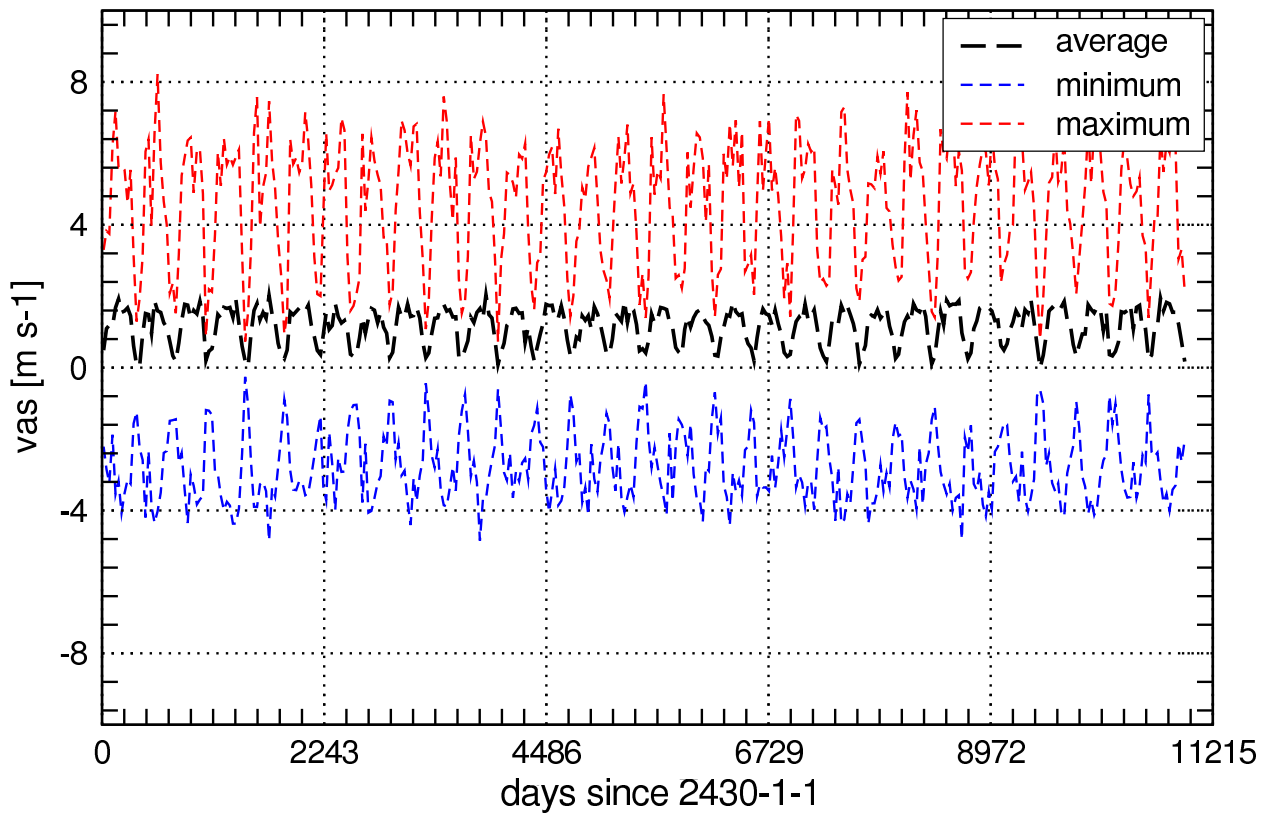

qc_vas_Amon_MIROC5_sstClim_r1i1p1.nc

Global Values of vas_Amon