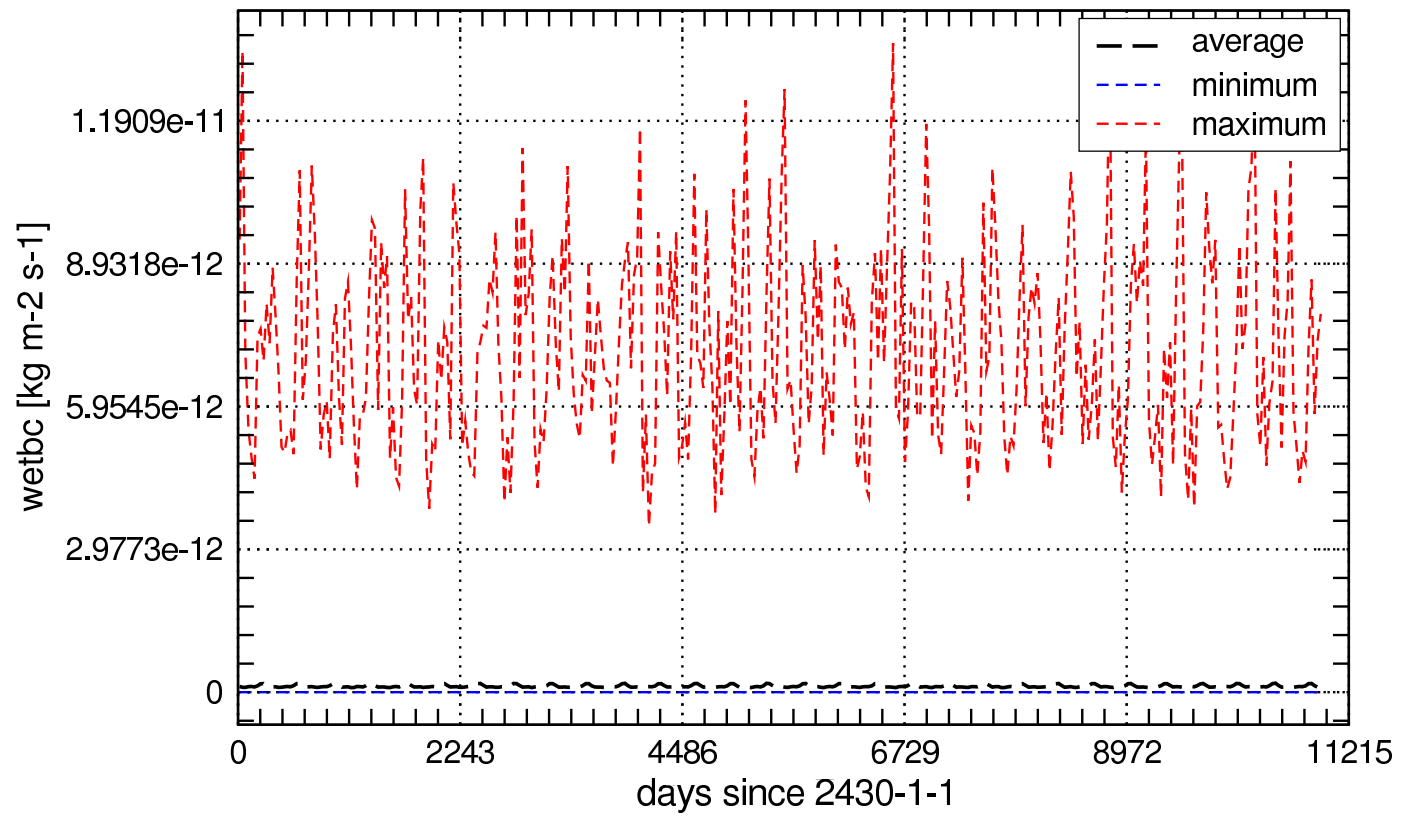

Global Values of snw_Llmon

Error Flag of snw_Llmon

qc_wetbc_aero_MIROC5_sstClim_r1i1p1.nc

Global Values of wetbc_aero

Error Flag of wetbc_aero

qc_va_day_MIROC5_sstClim_r1i1p1.nc

Global Values of va_day

Error Flag of va_day