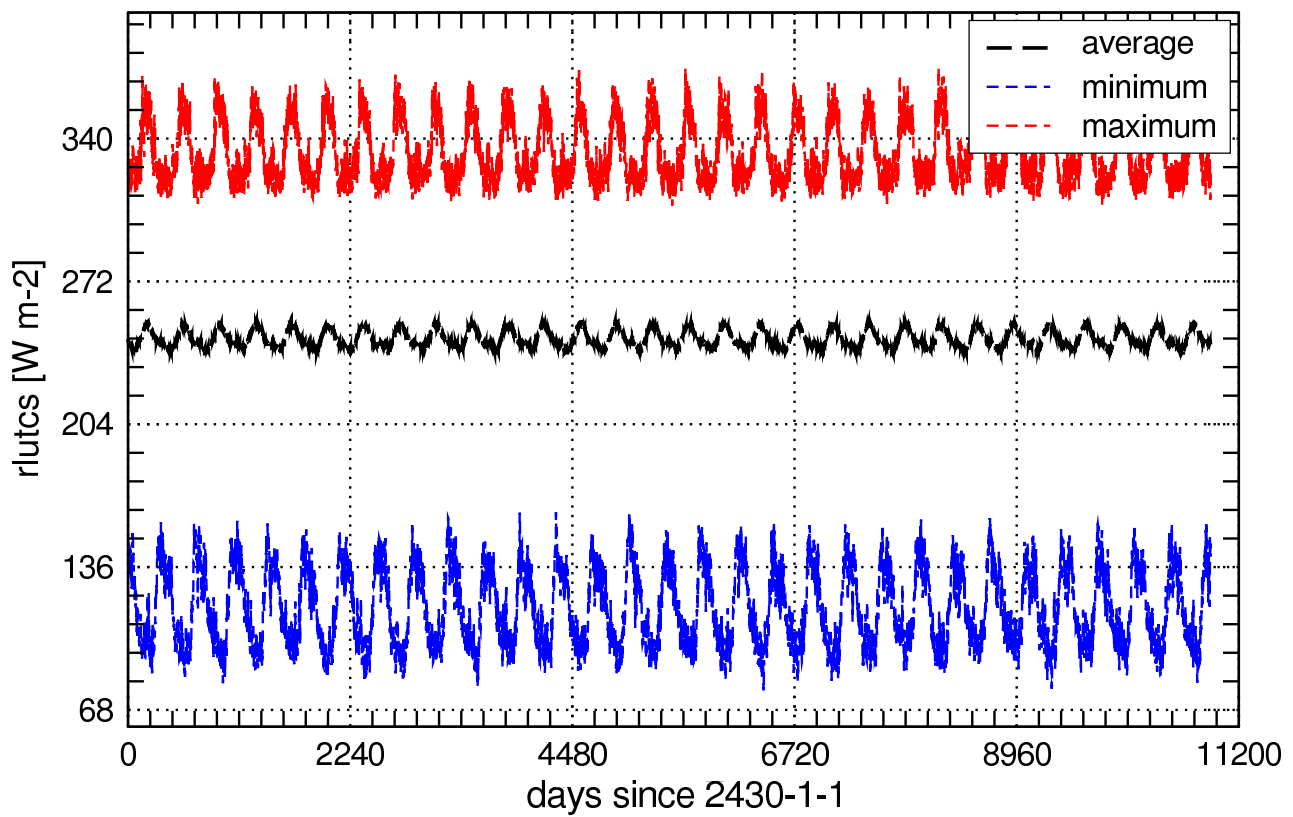

Error Flag of loadbc_aero

qc_albiscpp_cfMon_MIROC5_sstClim_r1i1p1.nc

Global Values of albiscpp_cfMon

Error Flag of albiscpp_cfMon

qc_rlutcs_cfDay_MIROC5_sstClim_r1i1p1.nc

Global Values of rlutcs_cfDay

Error Flag of rlutcs_cfDay