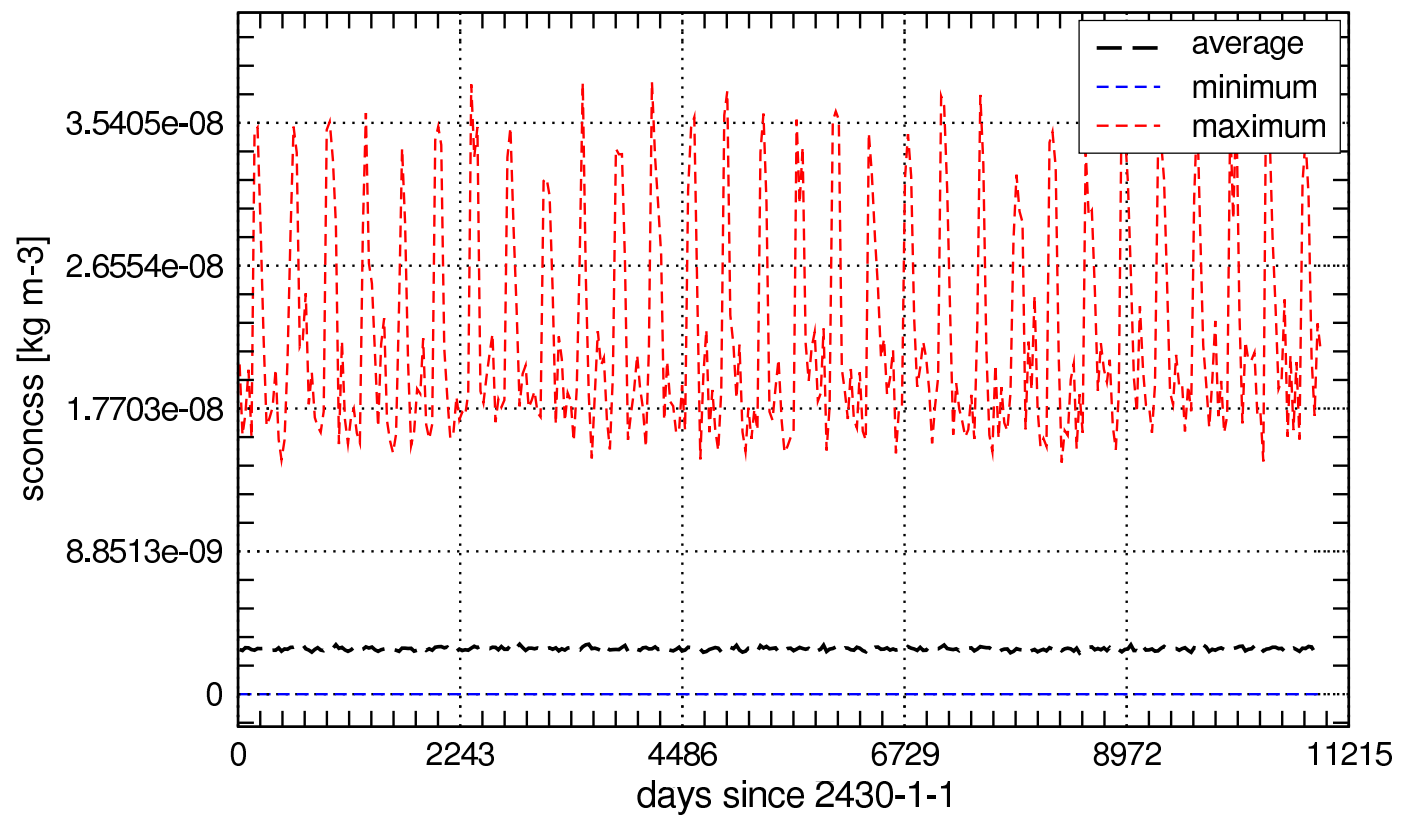

Global Values of tauu_Amon

Error Flag of tauu_Amon

qc_sconcss_aero_MIROC5_sstClim_r1i1p1.nc

Global Values of sconcss_aero

Error Flag of sconcss_aero

qc_pr_Amon_MIROC5_sstClim_r1i1p1.nc

Global Values of pr_Amon