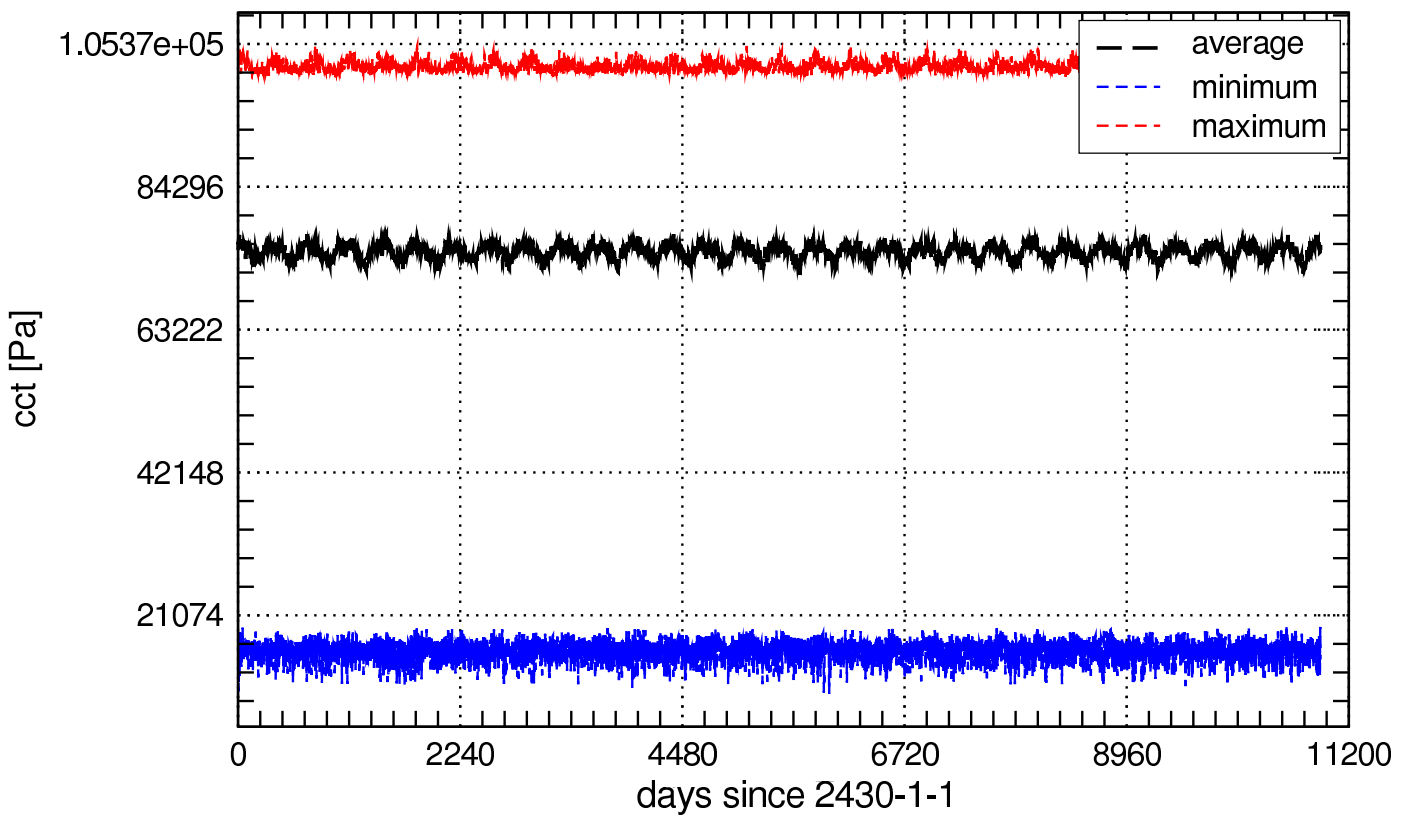

Error Flag of uas_day

qc_rhsmin_day_MIROC5_sstClim_r1i1p1.nc

Global Values of rhsmin_day

Error Flag of rhsmin_day

qc_cct_cfDay_MIROC5_sstClim_r1i1p1.nc

Global Values of cct_cfDay

Error Flag of cct_cfDay

qc_tro3_Amon_MIROC5_sstClim_r1i1p1.nc