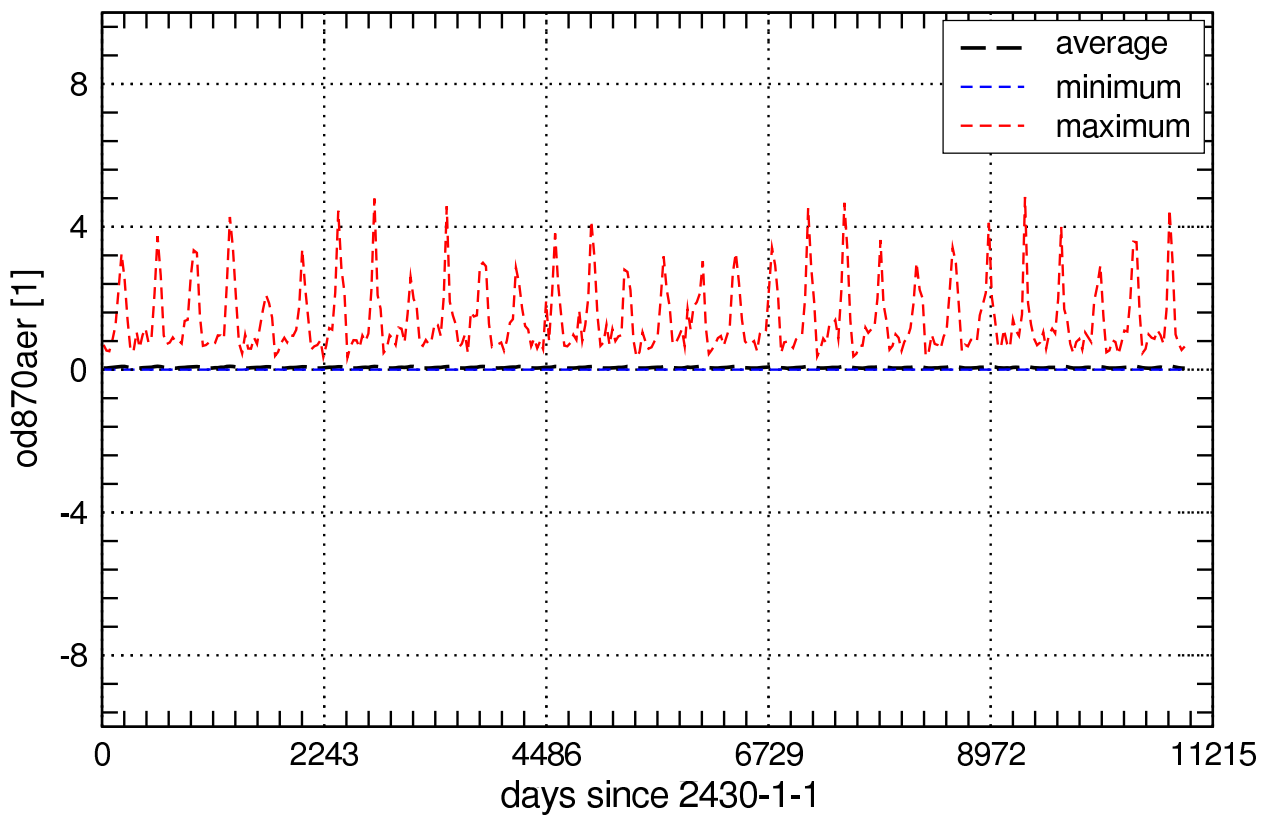

qc_wetso4_aero_MIROC5_sstClim_r1i1p1.nc

Global Values of wetso4_aero

Error Flag of wetso4_aero

qc_od870aer_aero_MIROC5_sstClim_r1i1p1.nc

Global Values of od870aer_aero

Error Flag of od870aer_aero

qc_rsdt_cfDay_MIROC5_sstClim_r1i1p1.nc