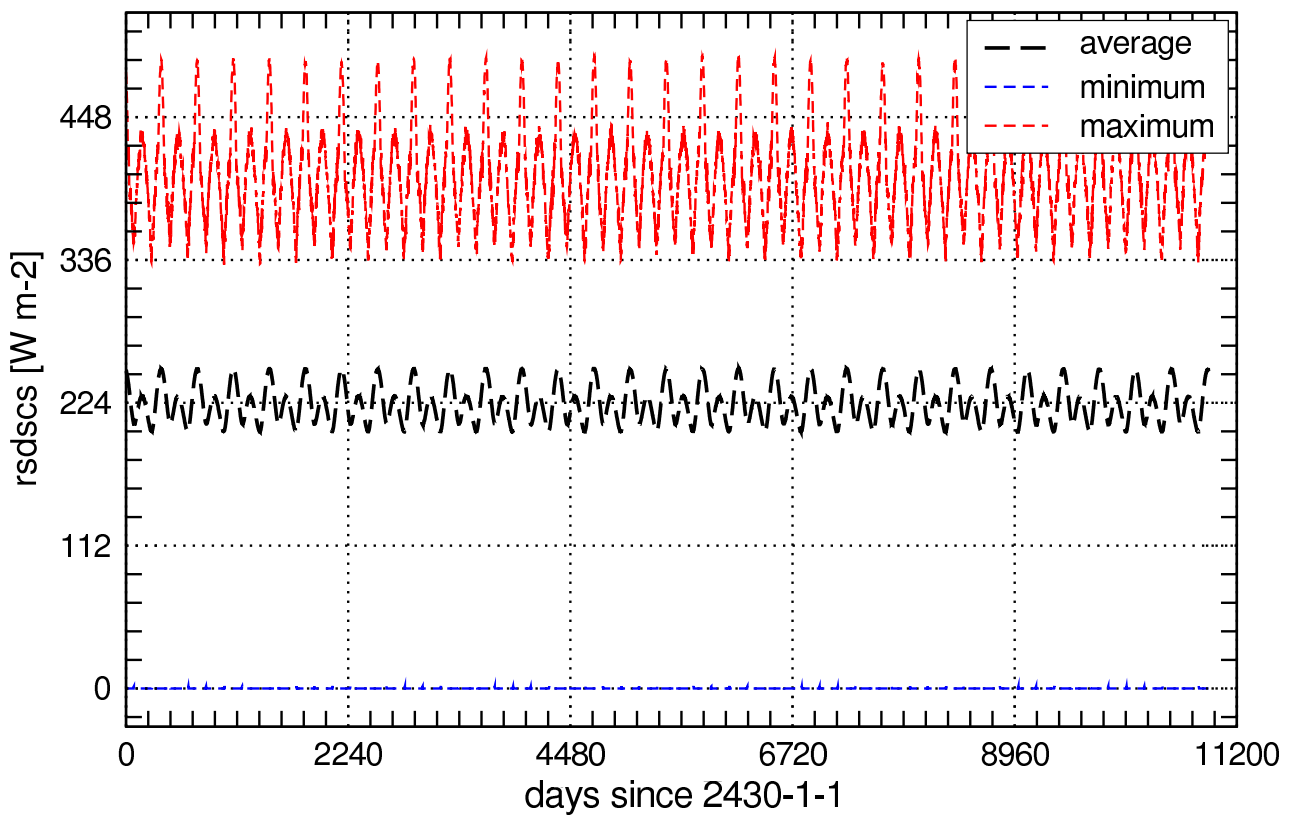

Global Values of wetdust_aero

Error Flag of wetdust_aero

qc_sconcs04_aero_MIROC5_sstClim_r1i1p1.nc

Global Values of sconcs04_aero

Error Flag of sconcs04_aero

qc_rsdscs_cfDay_MIROC5_sstClim_r1i1p1.nc

Global Values of rsdscs_cfDay