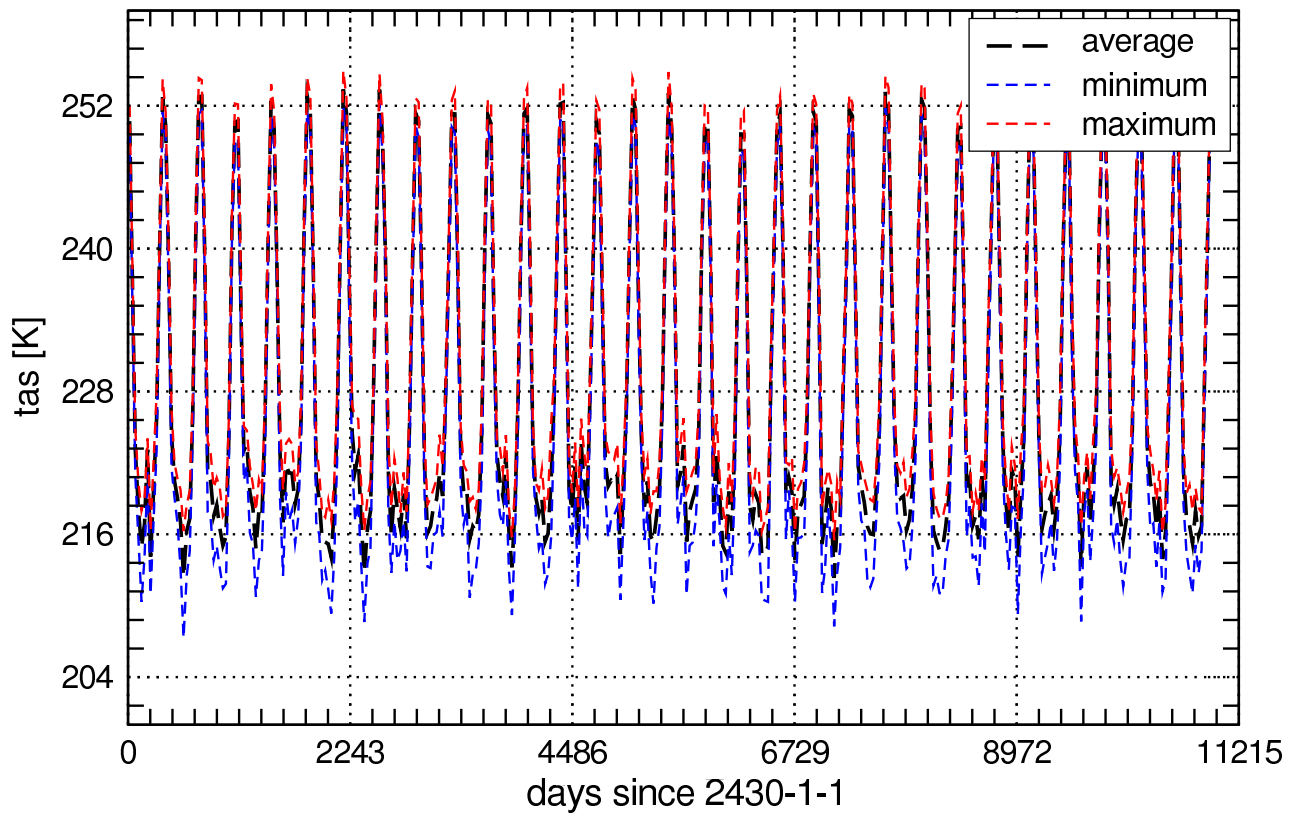

Global Values of ua_day

Error Flag of ua_day

qc_wap_day_MIROC5_sstClim_r1i1p1.nc

Global Values of wap_day

Error Flag of wap_day

qc_tas_Amon_MIROC5_sstClim_r1i1p1.nc

Global Values of tas_Amon

Error Flag of tas_Amon