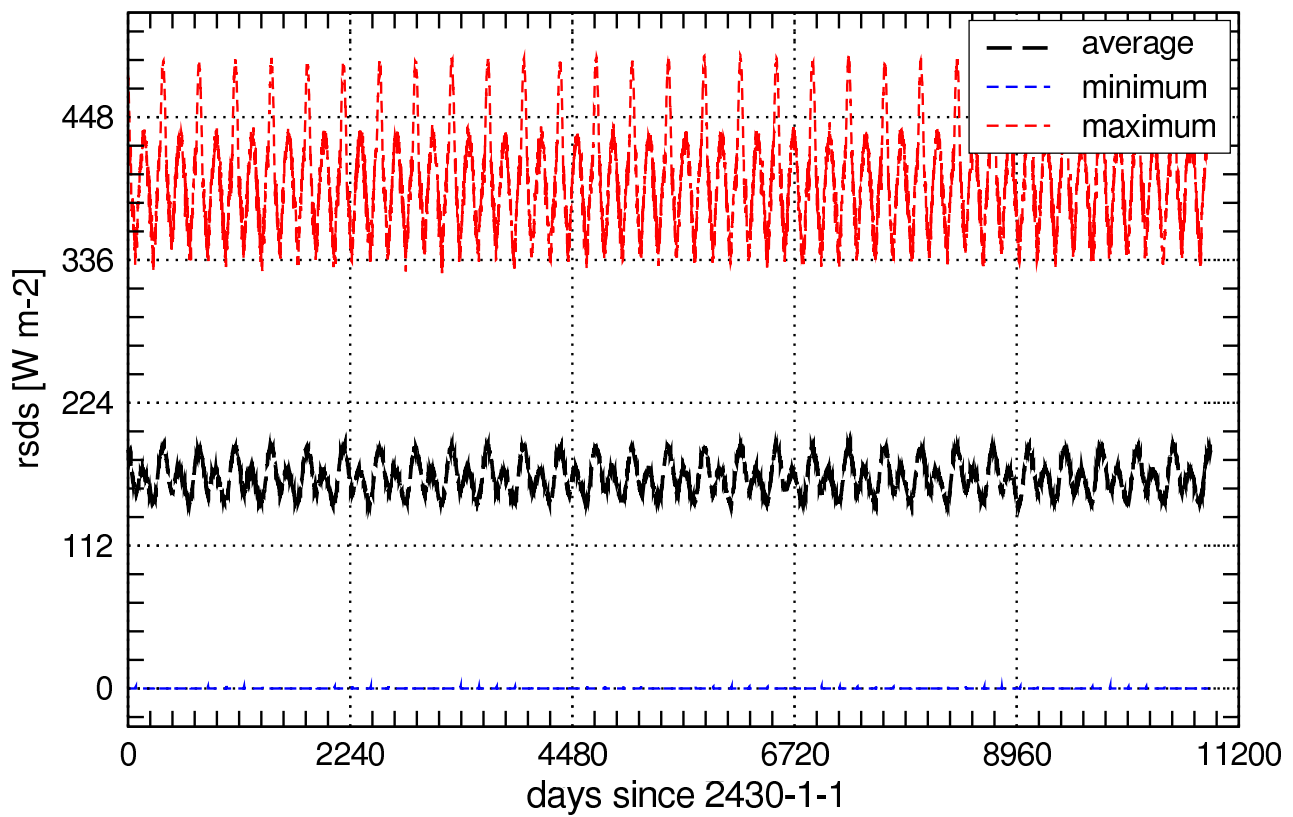

qc_rsds_cfDay_MIROC5_sstClim_r1i1p1.nc

Global Values of rsds_cfDay