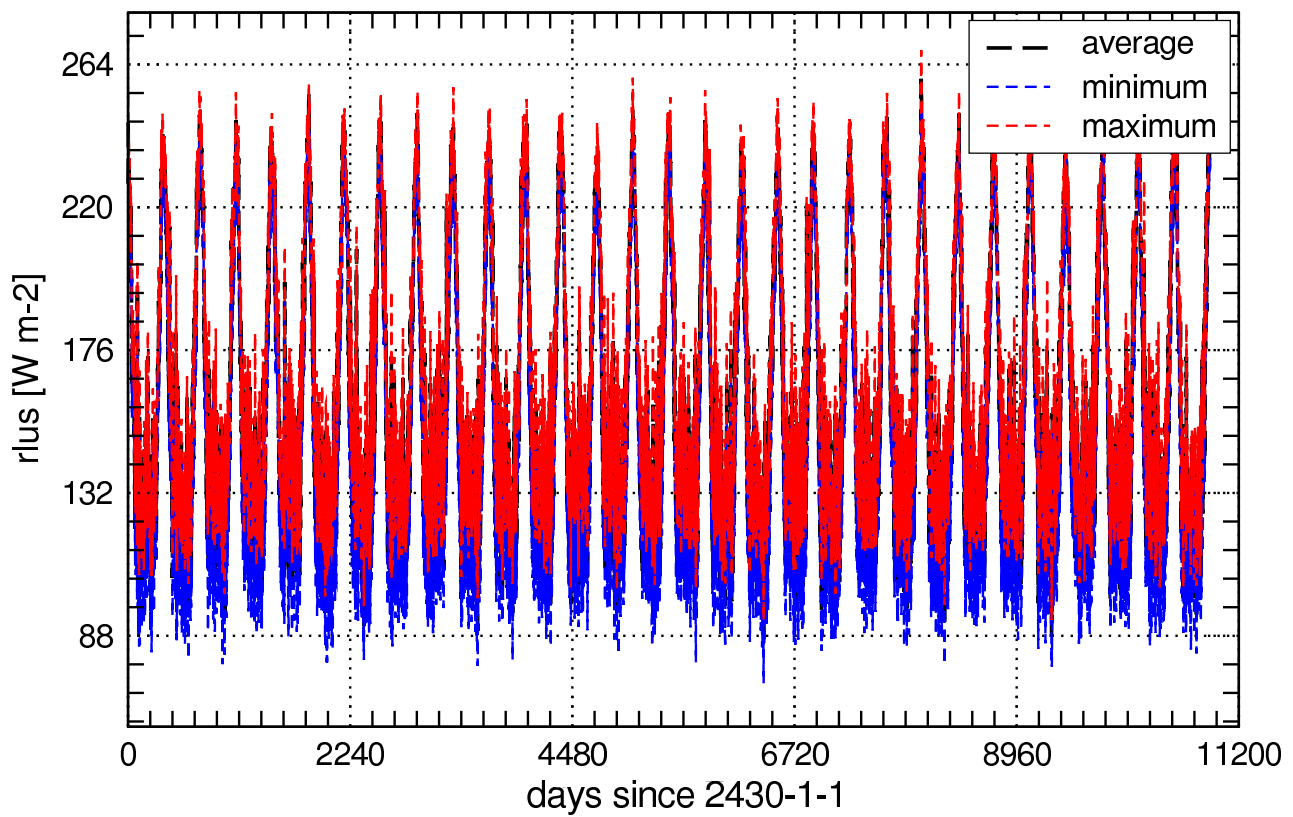

qc_rlus_day_MIROC5_sstClim_r1i1p1.nc

Global Values of rlus_day