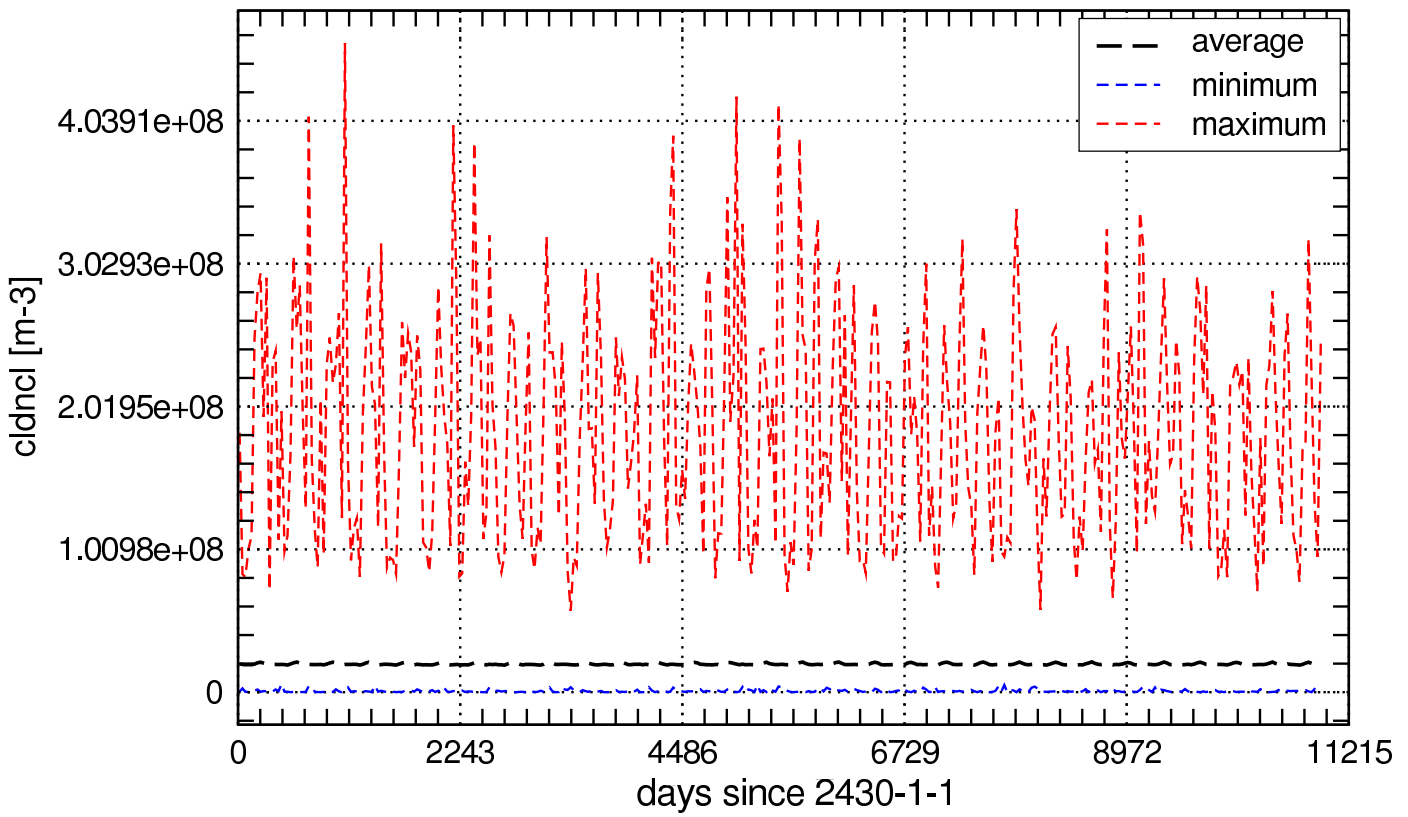

Global Values of rsds_cfDay

Error Flag of rsds_cfDay

qc_cldncl_aero_MIROC5_sstClim_r1i1p1.nc

Global Values of cldncl_aero

Error Flag of cldncl_aero

qc_tas_day_MIROC5_sstClim_r1i1p1.nc

Global Values of tas_day