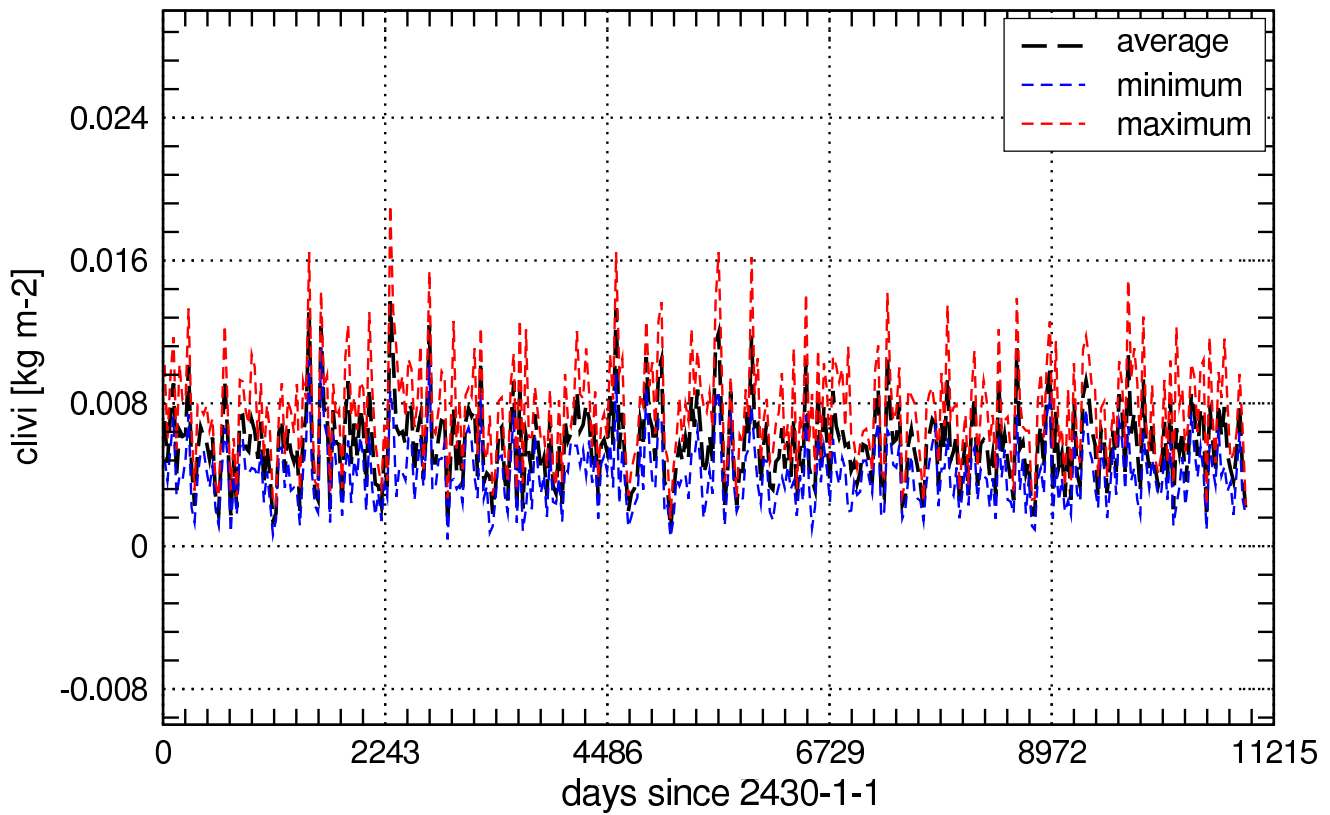

qc_clivi_Amon_MIROC5_sstClim_r1i1p1.nc

Global Values of clivi_Amon