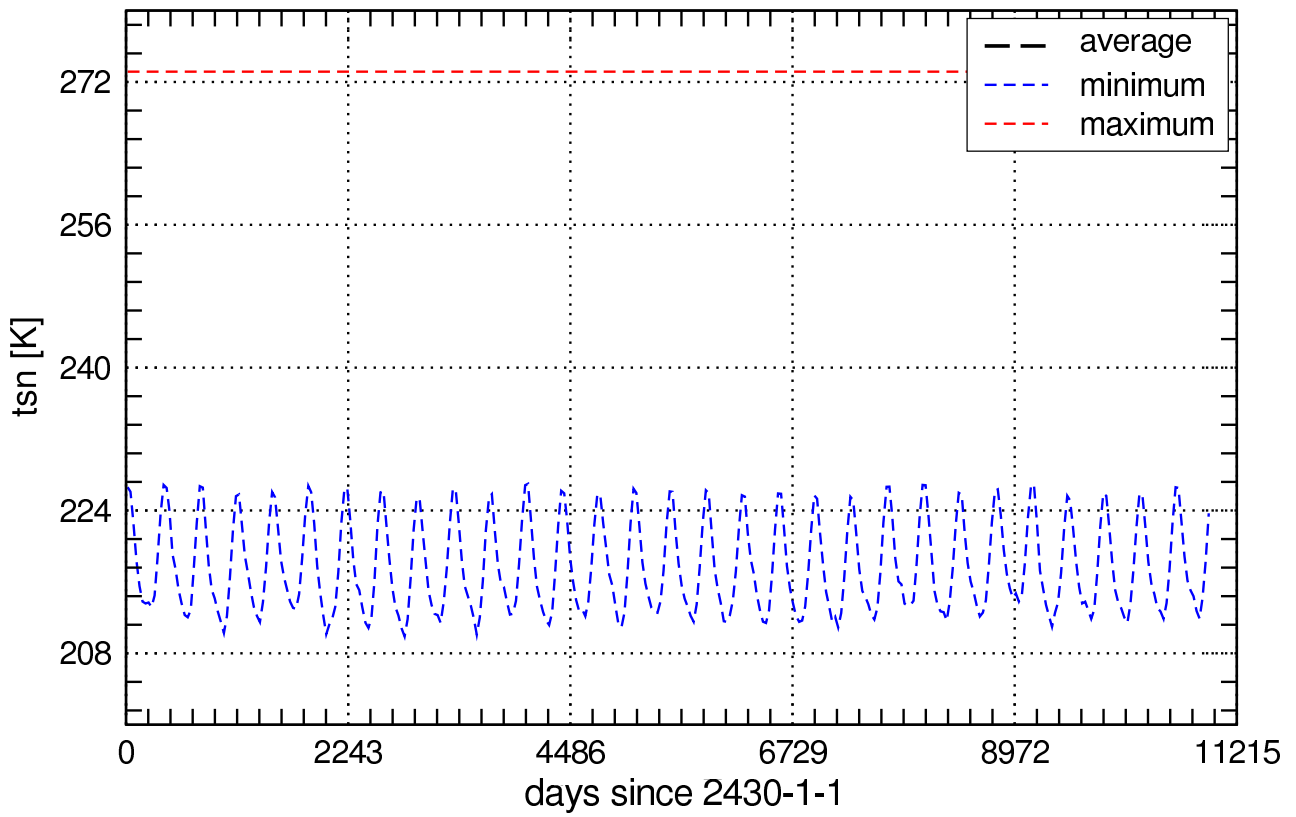

qc_tsn_Llmon_MIROC5_sstClim_r1i1p1.nc

Global Values of tsn_Llmon