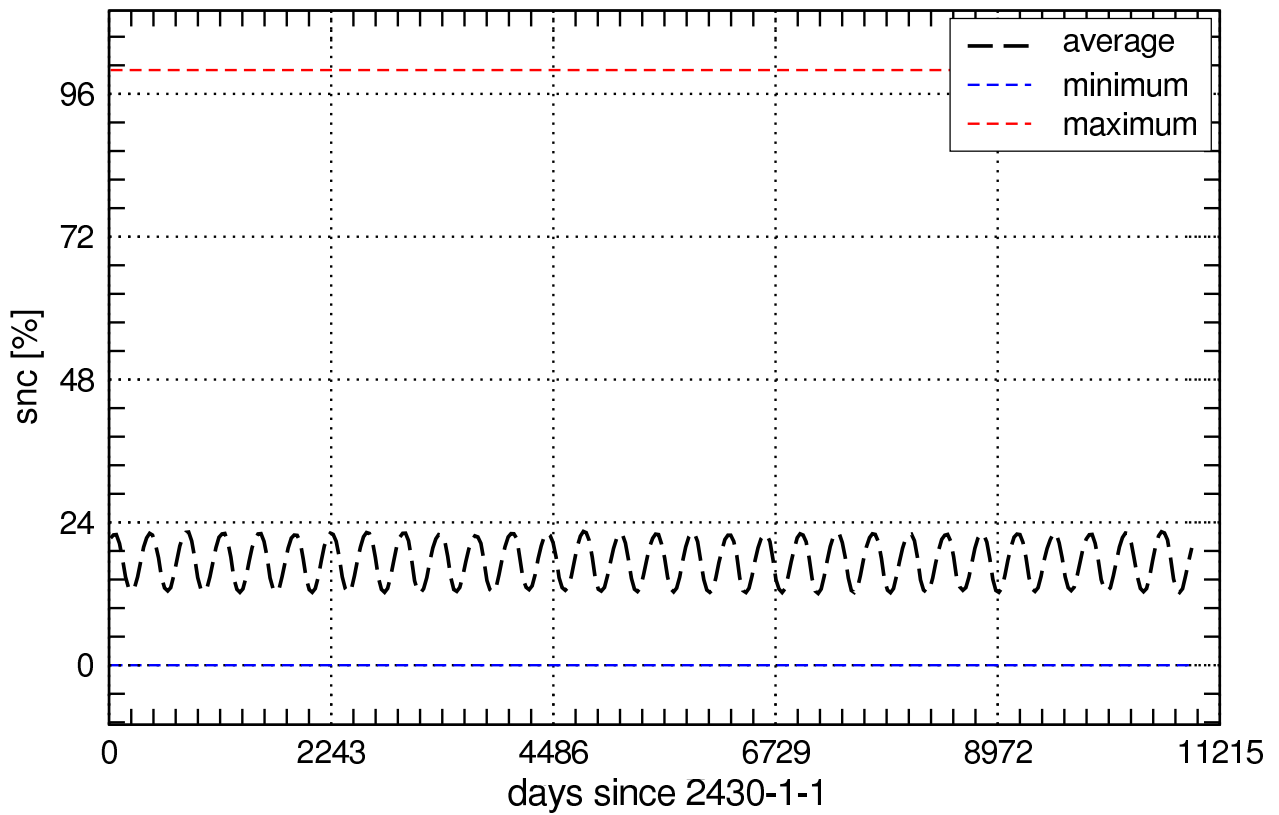

qc_snc_Llmon_MIROC5_sstClim_r1i1p1.nc

Global Values of snc_Llmon