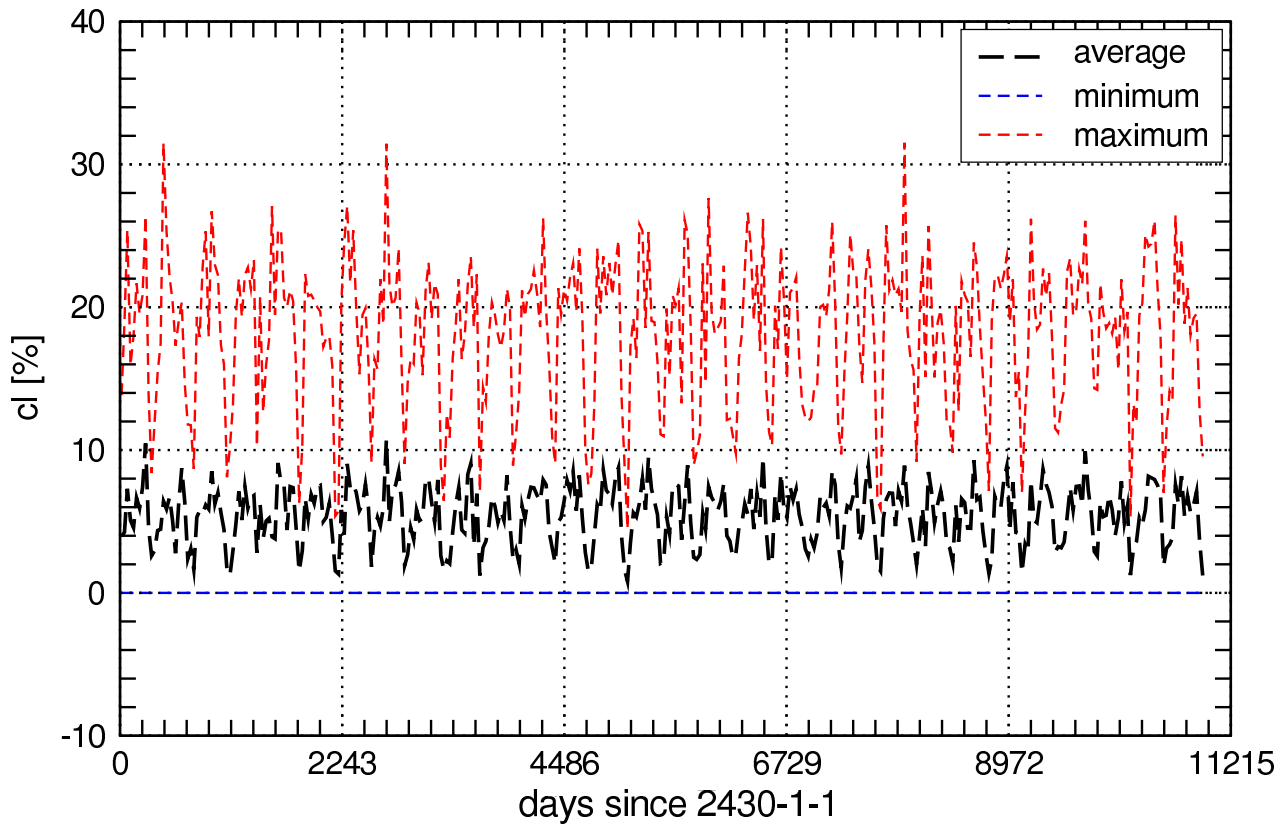

qc_cl_Amon_MIROC5_sstClim_r1i1p1.nc

Global Values of cl_Amon