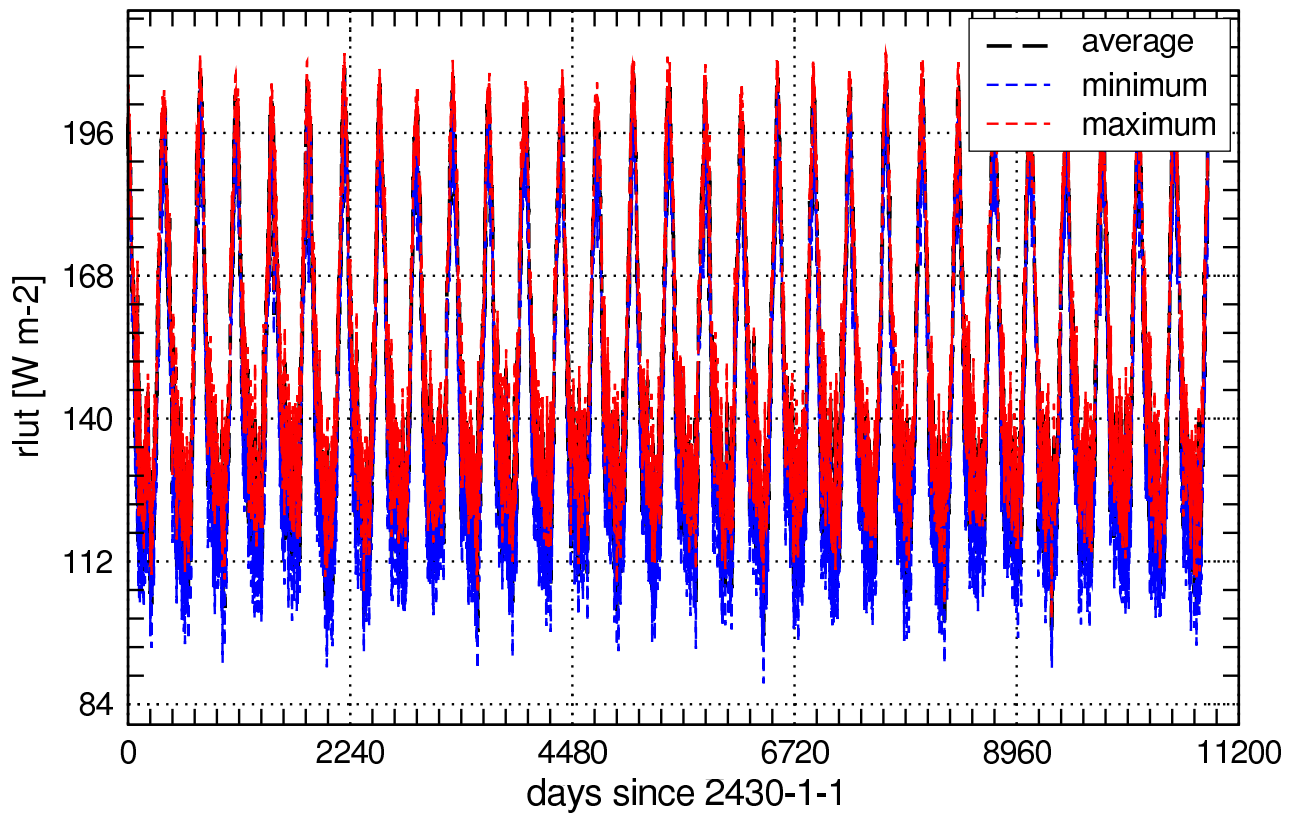

qc_concdms_aero_MIROC5_sstClim_r1i1p1.nc

Global Values of concdms_aero

Error Flag of concdms_aero

qc_rlut_day_MIROC5_sstClim_r1i1p1.nc

Global Values of rlut_day

Error Flag of rlut_day

qc_rlus_day_MIROC5_sstClim_r1i1p1.nc