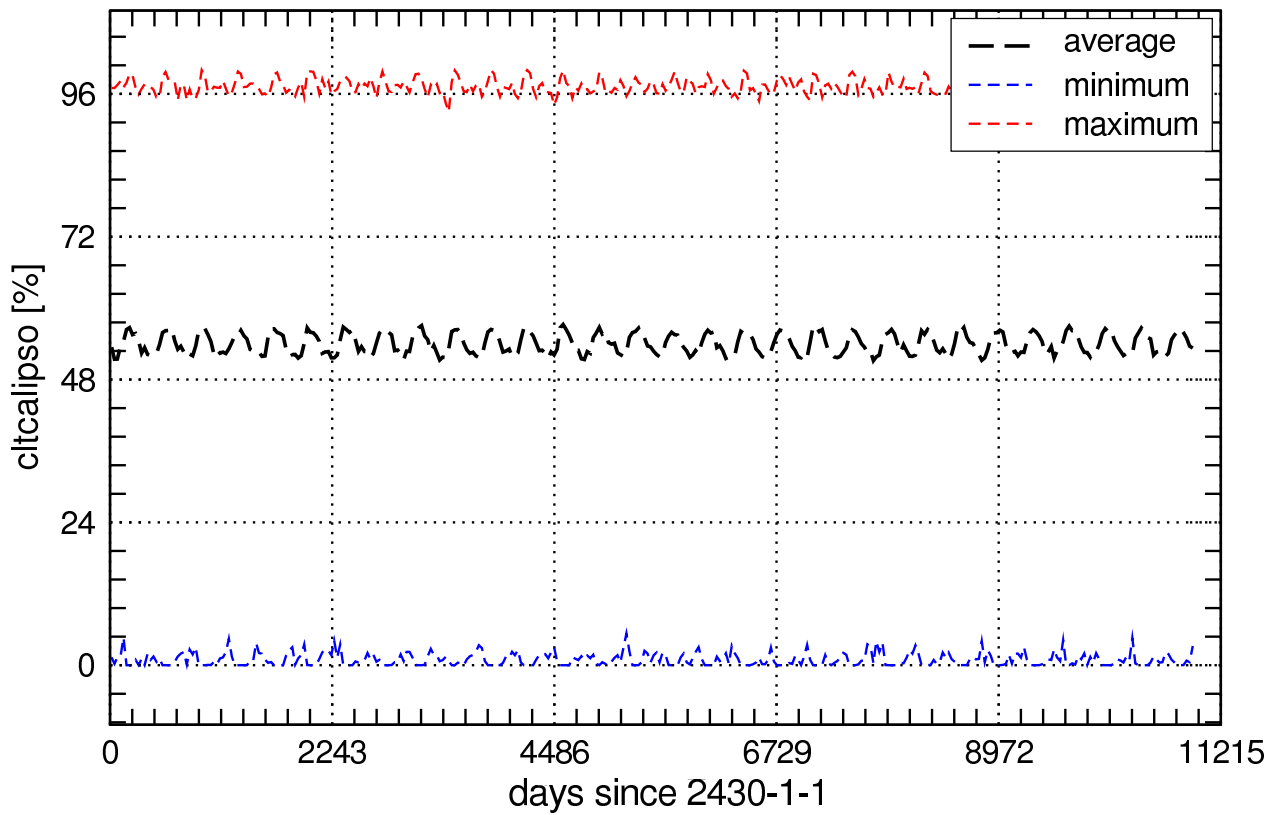

qc_cltcalipso_cfMon_MIROC5_sstClim_r1i1p1.nc

Global Values of cltcalipso_cfMon