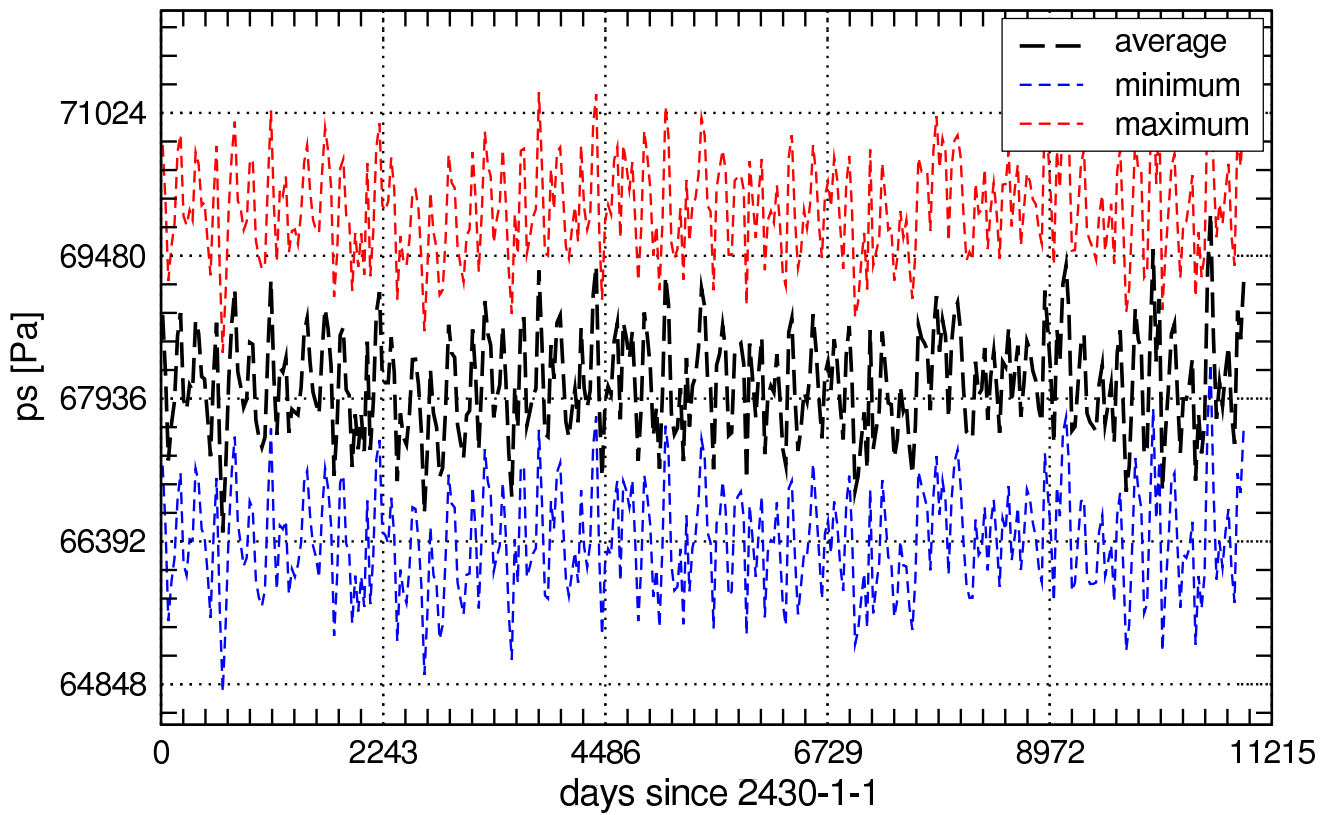

Global Values of tro3_Amon

Error Flag of tro3_Amon

qc_mrsos_Lmon_MIROC5_sstClim_r1i1p1.nc

Global Values of mrsos_Lmon

Error Flag of mrsos_Lmon

qc_ps_Amon_MIROC5_sstClim_r1i1p1.nc

Global Values of ps_Amon

Error Flag of ps_Amon