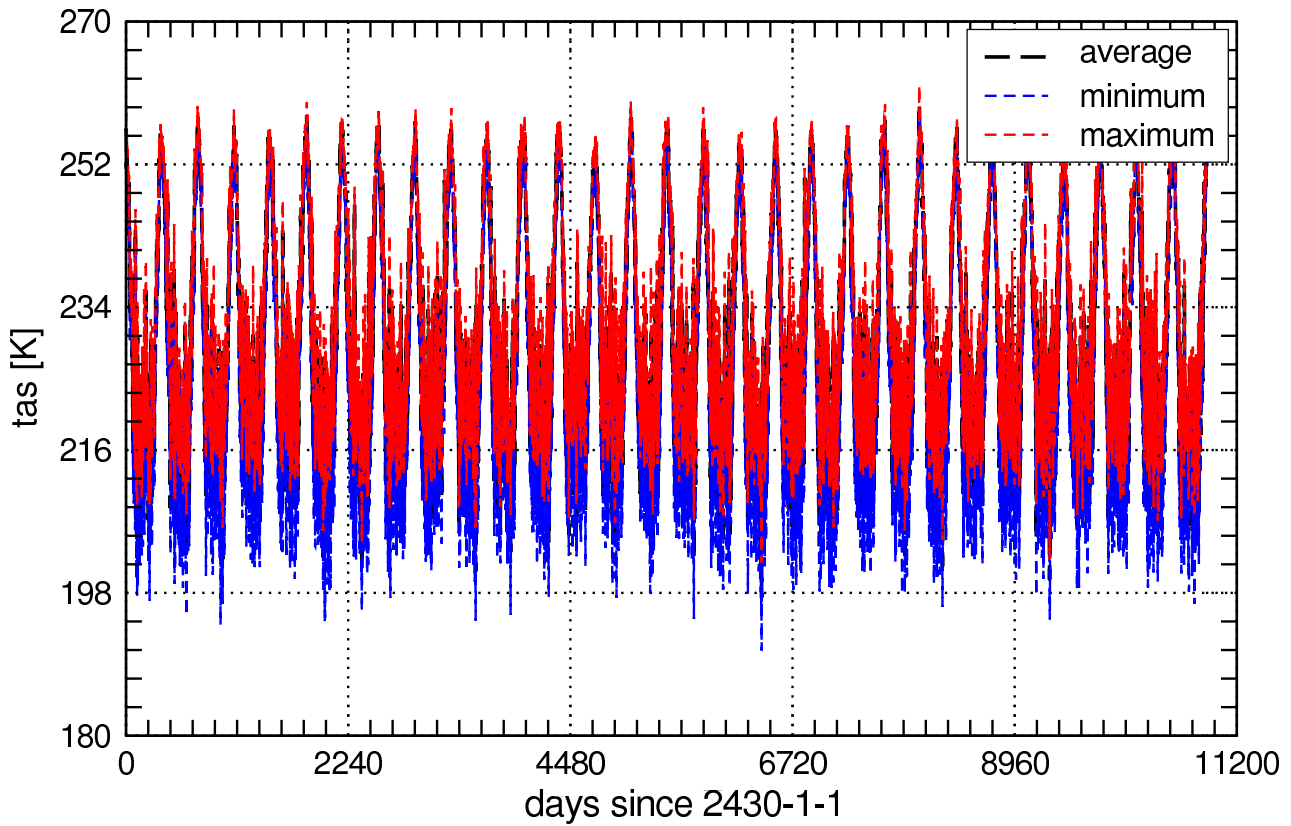

Global Values of rsds_cfDay

Error Flag of rsds_cfDay

qc_cldncl_aero_MIROC5_sstClim_r1i1p1.nc

Global Values of cldncl_aero

Error Flag of cldncl_aero

qc_tas_day_MIROC5_sstClim_r1i1p1.nc

Global Values of tas_day