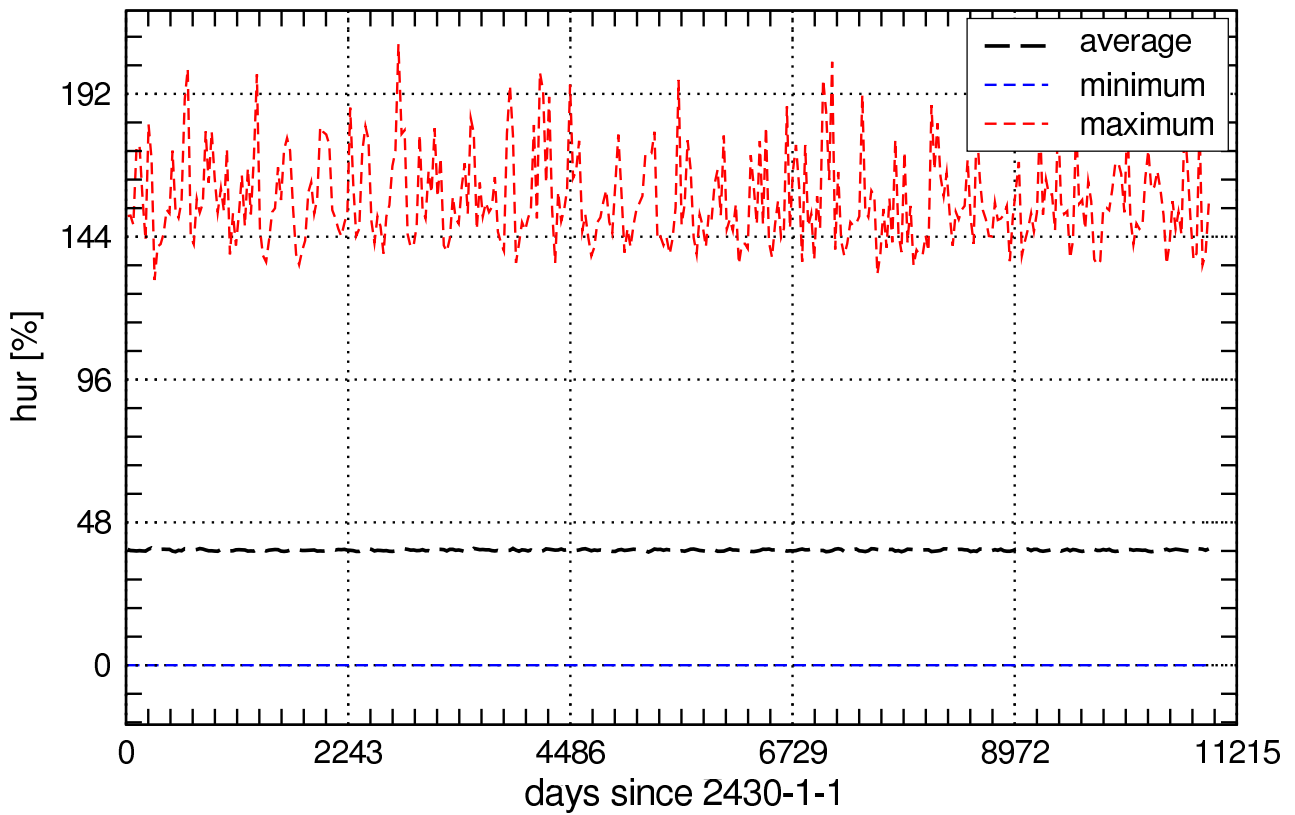

qc_hur_Amon_MIROC5_sstClim_r1i1p1.nc

Global Values of hur_Amon