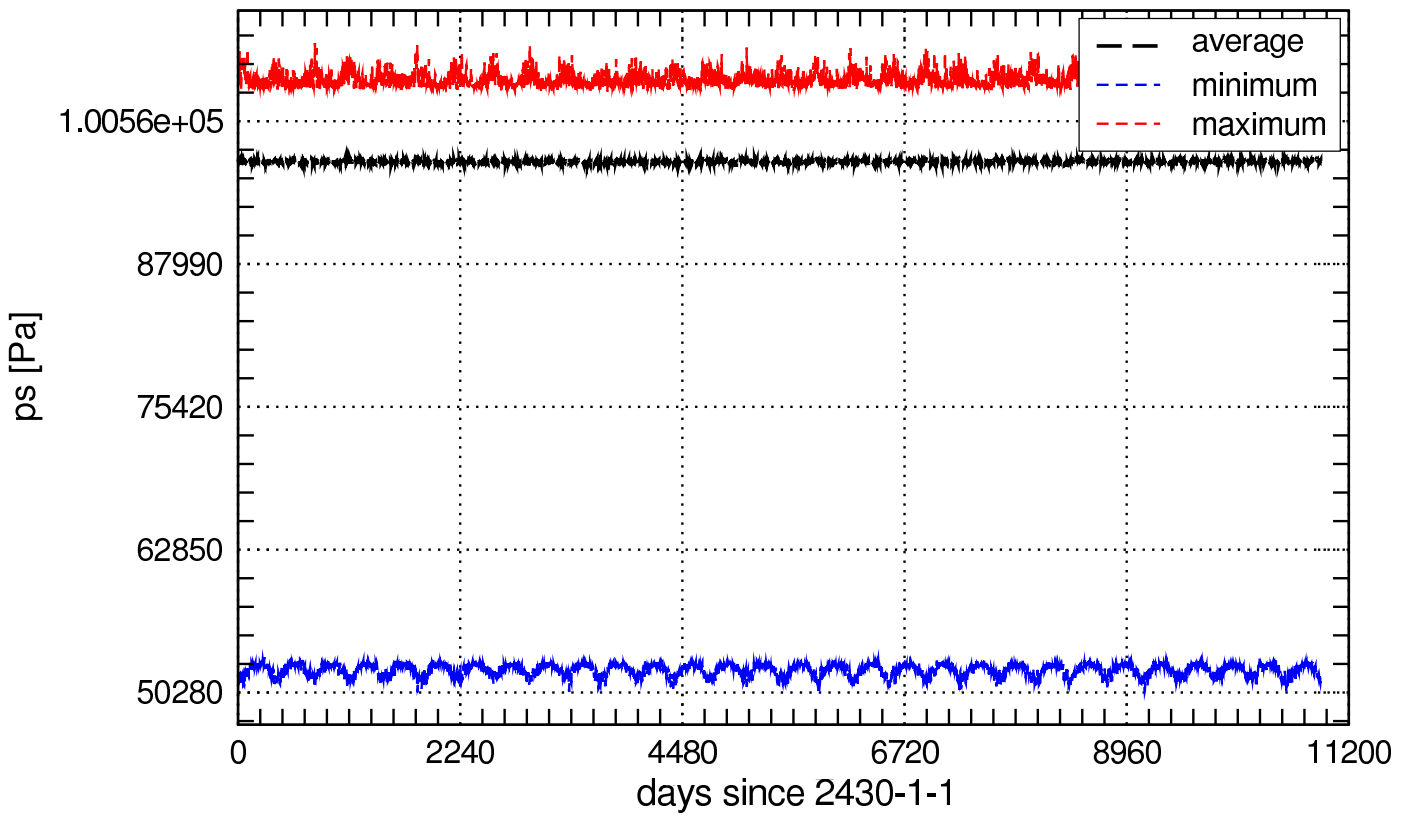

qc_snw_day_MIROC5_sstClim_r1i1p1.nc

Global Values of snw_day

Error Flag of snw_day

qc_psl_day_MIROC5_sstClim_r1i1p1.nc

Global Values of psl_day

Error Flag of psl_day

qc_ps_cfDay_MIROC5_sstClim_r1i1p1.nc

Global Values of ps_cfDay