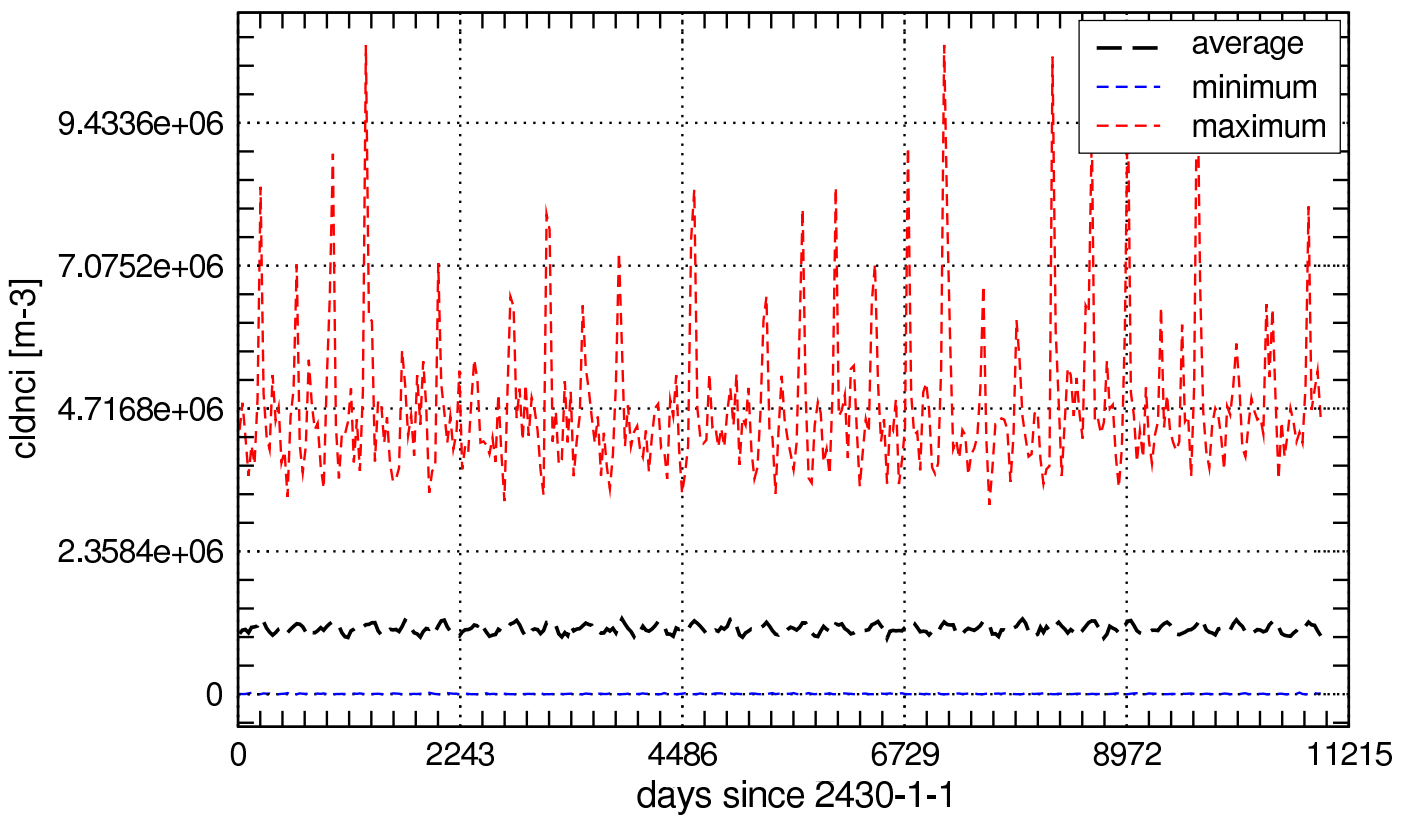

qc_cldnci_aero_MIROC5_sstClim_r1i1p1.nc

Global Values of cldnci_aero