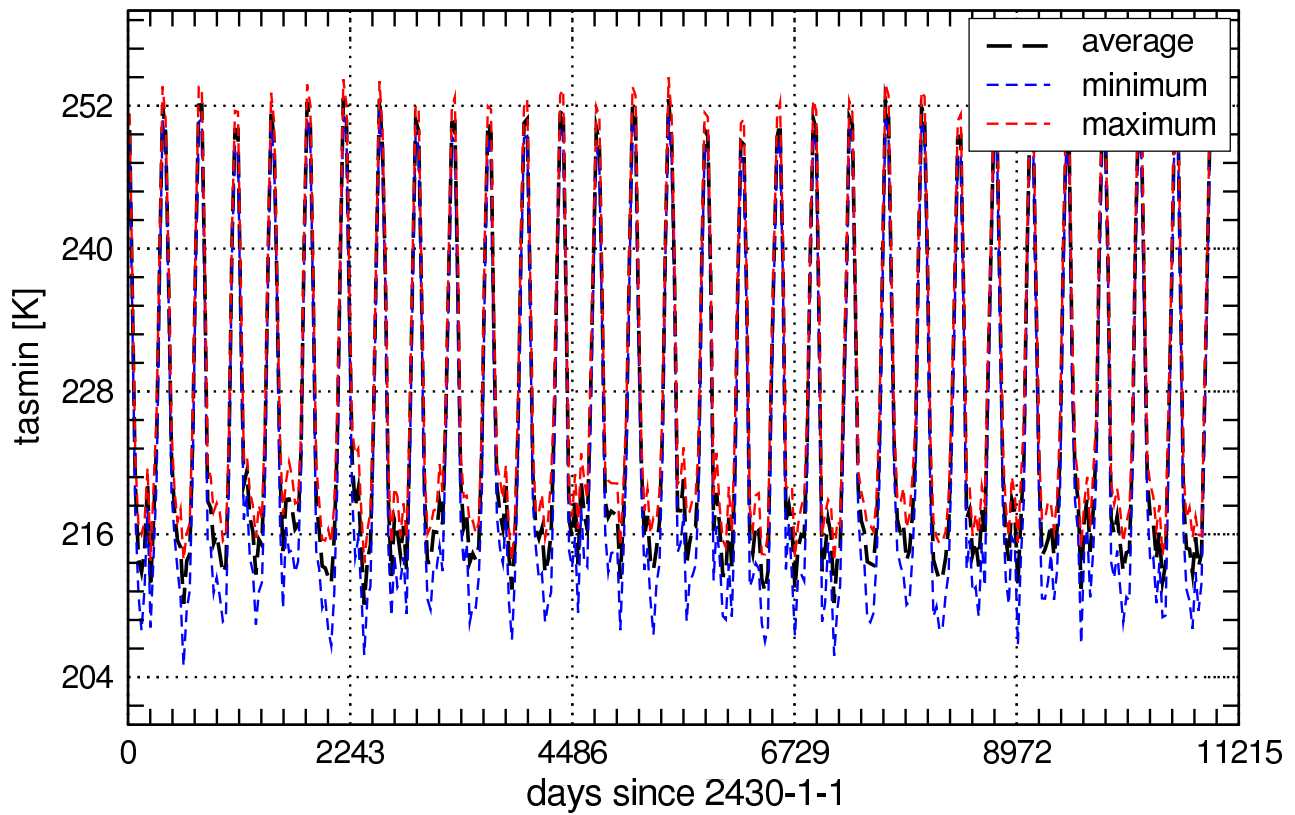

qc_tasmin_Amon_MIROC5_sstClim_r1i1p1.nc

Global Values of tasmin_Amon