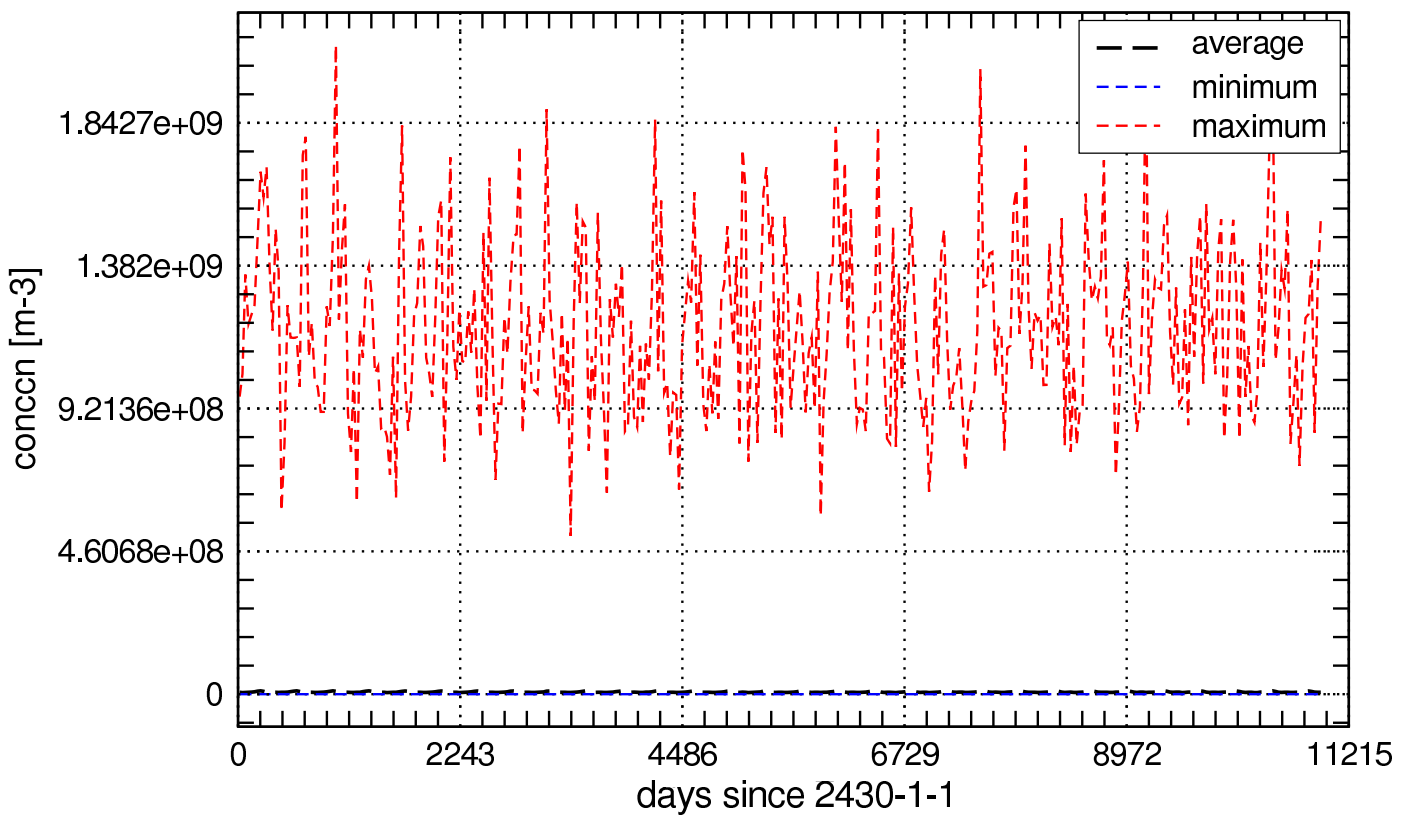

qc_uas_Amon_MIROC5_sstClim_r1i1p1.nc

Global Values of uas_Amon

Error Flag of uas_Amon

qc_conccn_aero_MIROC5_sstClim_r1i1p1.nc

Global Values of conccn_aero

Error Flag of conccn_aero

qc_hfls_day_MIROC5_sstClim_r1i1p1.nc