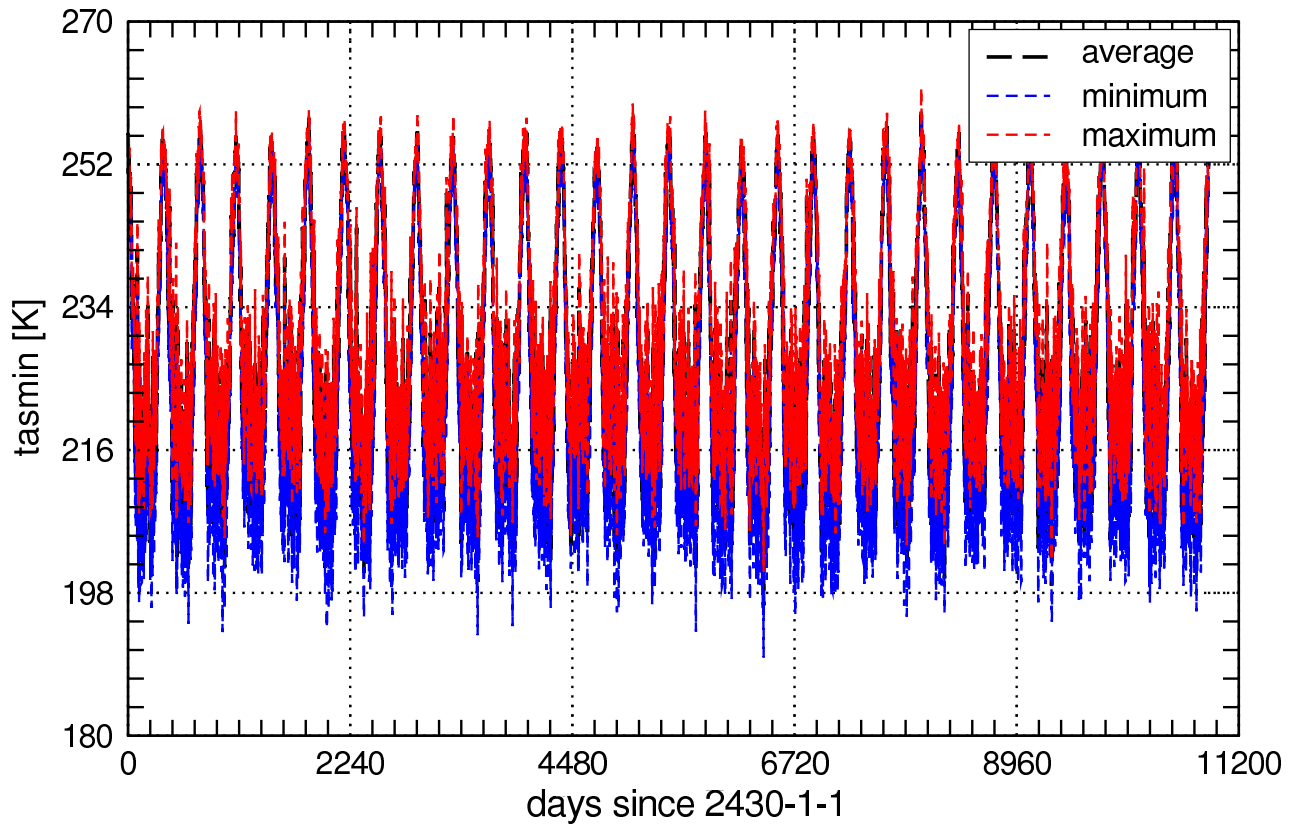

Global Values of vas_day

Error Flag of vas_day

qc_tasmin_day_MIROC5_sstClim_r1i1p1.nc

Global Values of tasmin_day

Error Flag of tasmin_day

qc_wap500_cfDay_MIROC5_sstClim_r1i1p1.nc

Global Values of wap500_cfDay