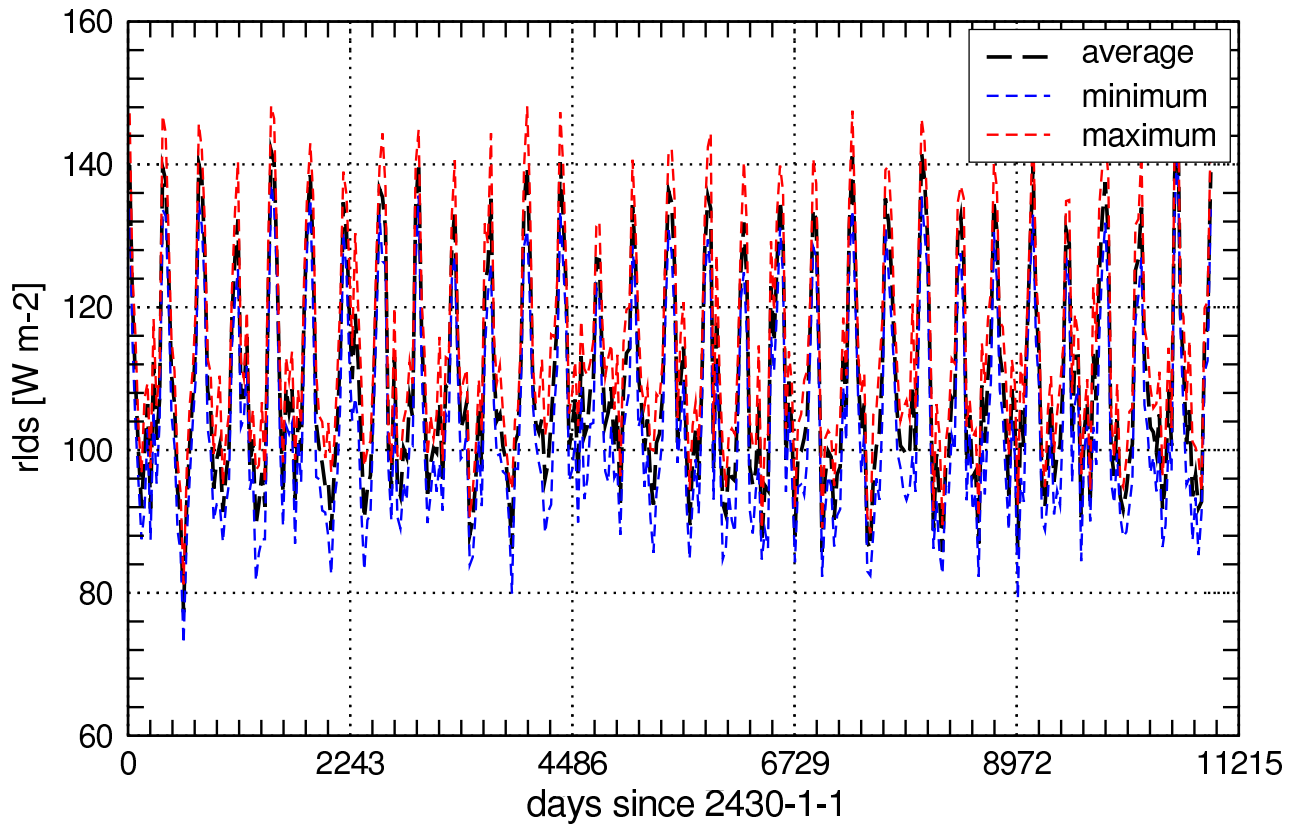

qc_rlds_Amon_MIROC5_sstClim_r1i1p1.nc

Global Values of rlds_Amon