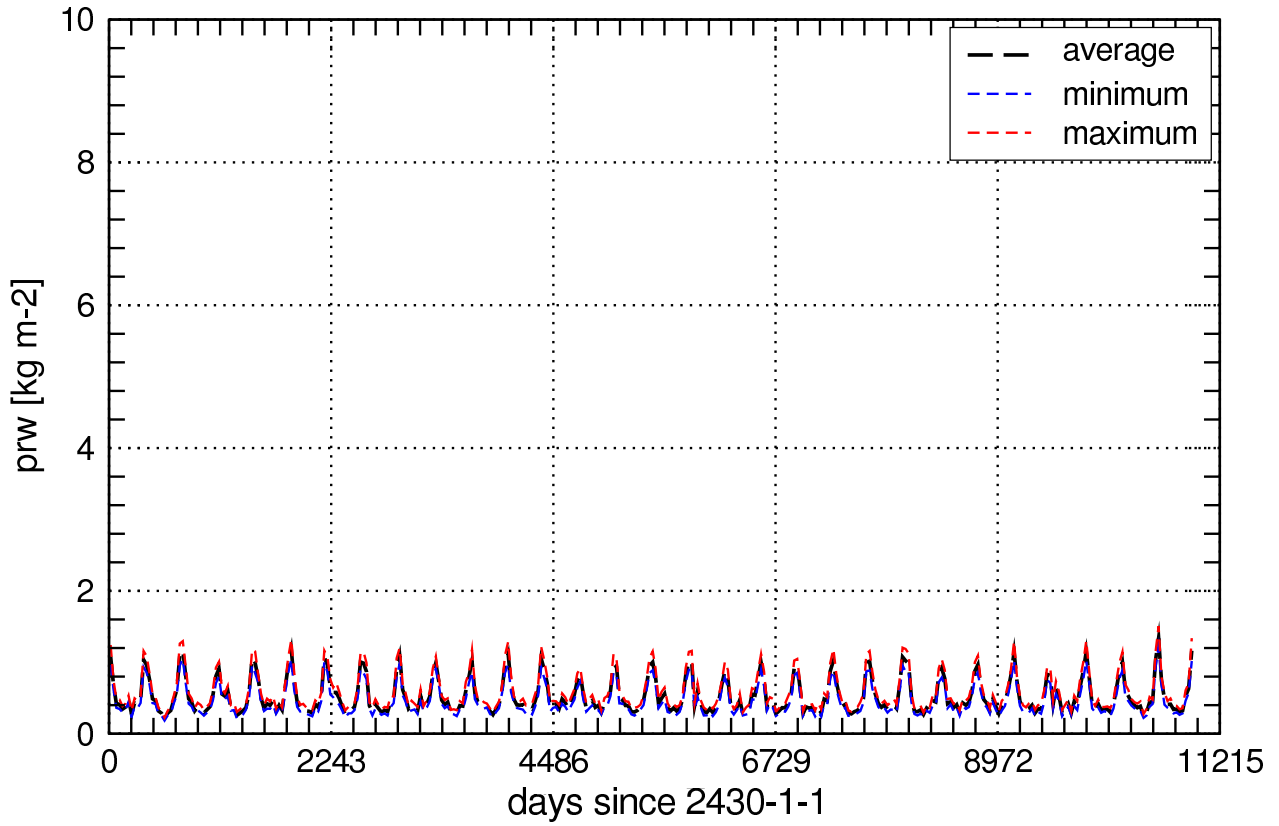

qc_prw_Amon_MIROC5_sstClim_r1i1p1.nc

Global Values of prw_Amon