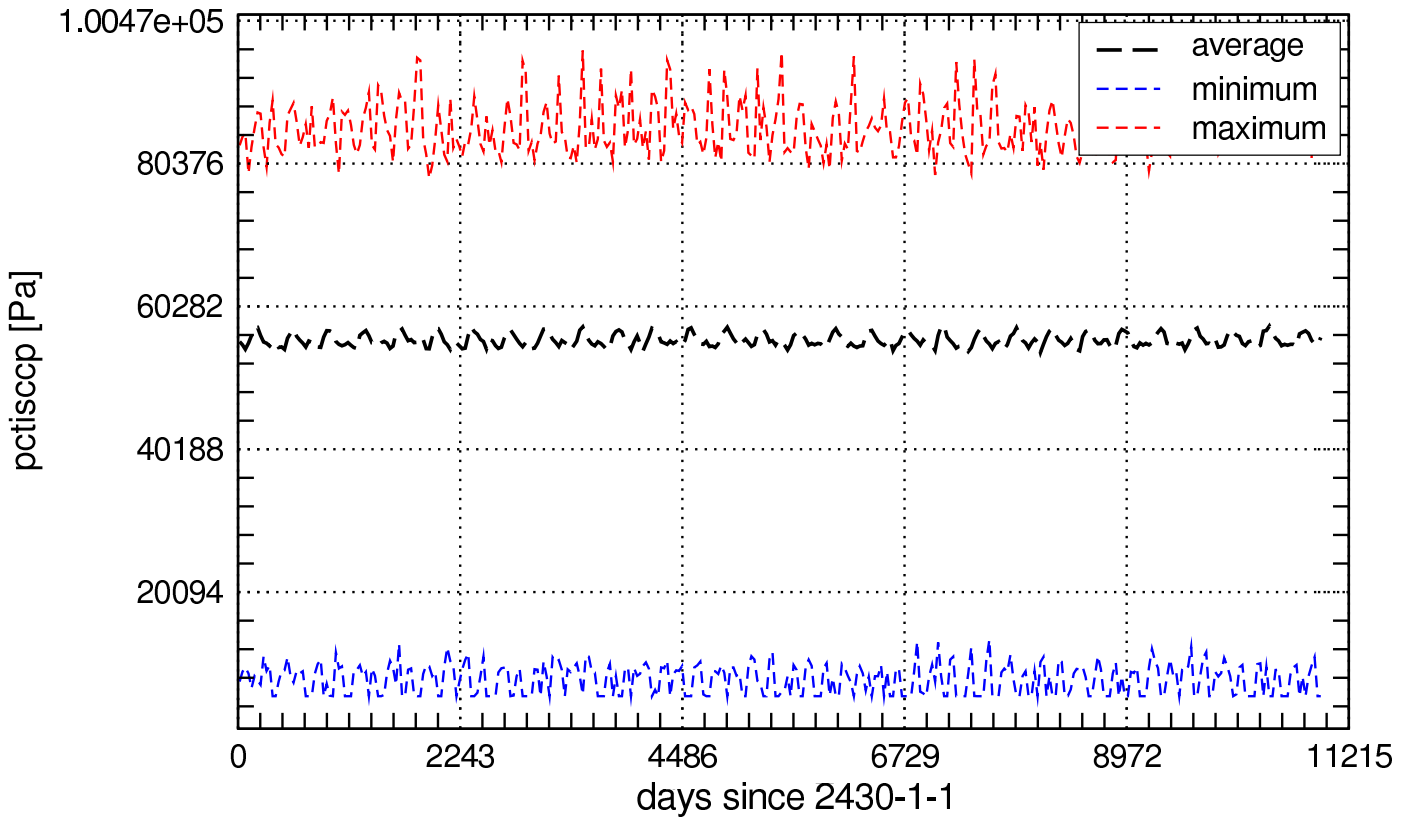

qc_pctisccp_cfMon_MIROC5_sstClim_r1i1p1.nc

Global Values of pctisccp_cfMon