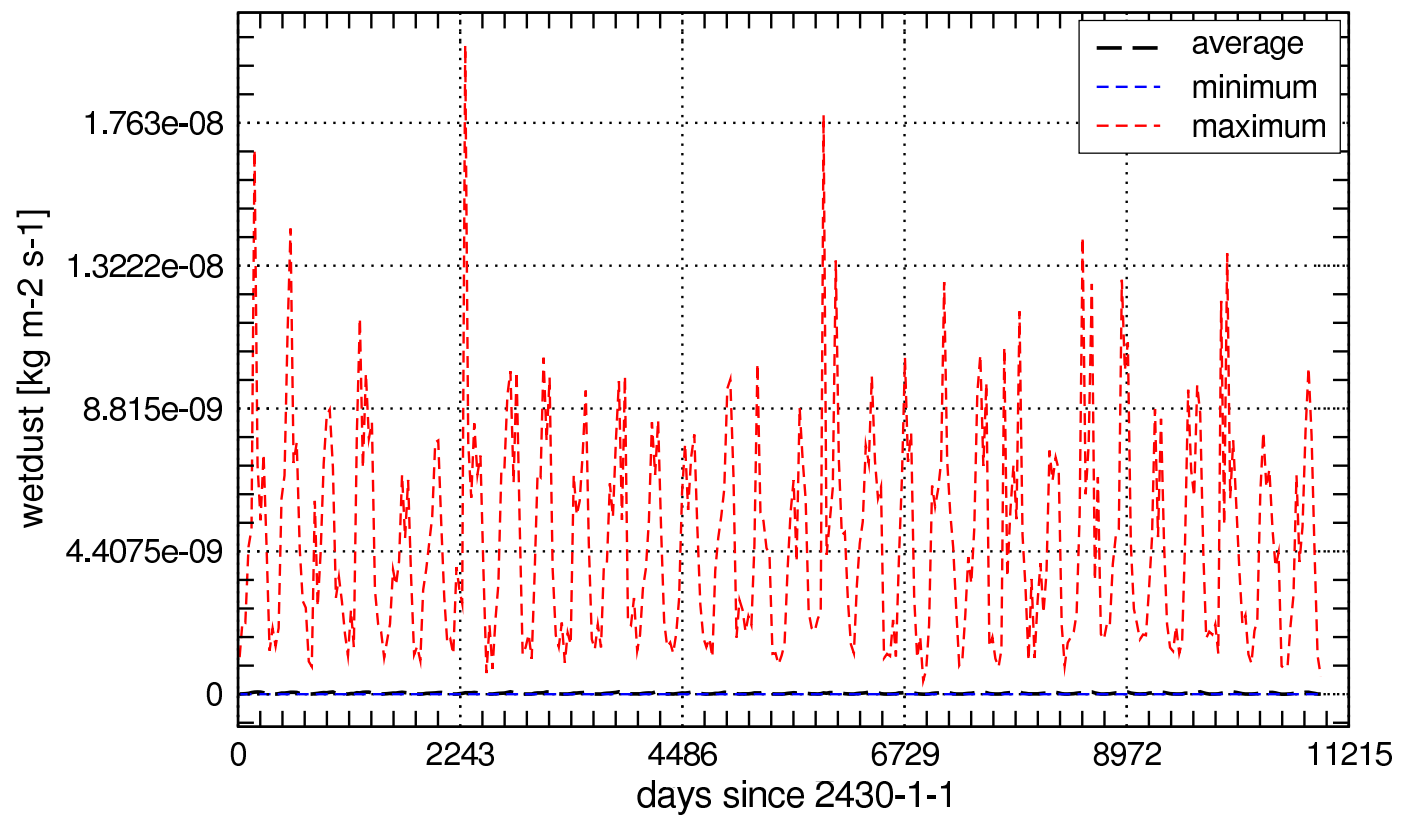

qc_wetdust_aero_MIROC5_sstClim_r1i1p1.nc

Global Values of wetdust_aero