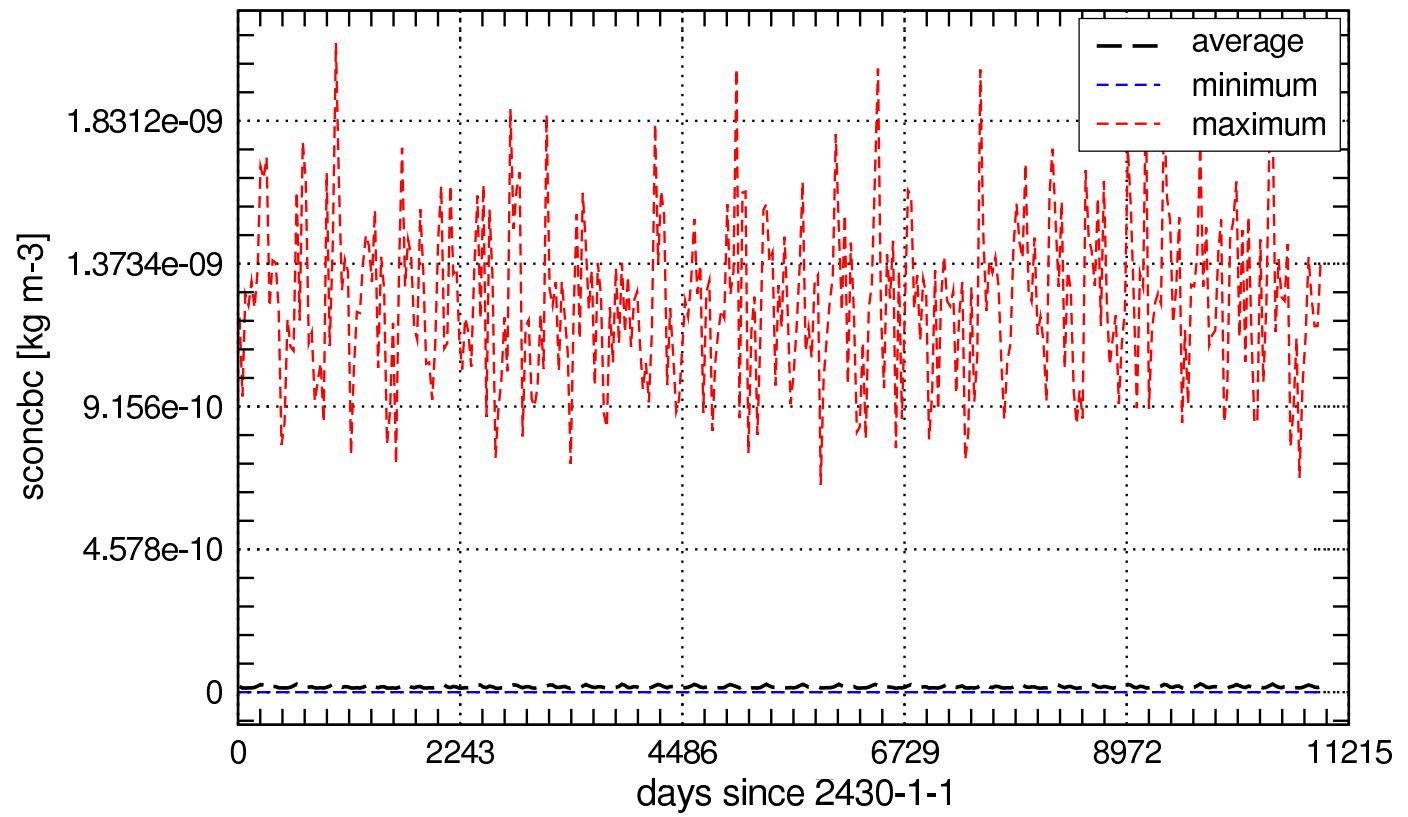

Global Values of rsdt_Amon

Error Flag of rsdt_Amon

qc_rsds_Amon_MIROC5_sstClim_r1i1p1.nc

Global Values of rsds_Amon

Error Flag of rsds_Amon

qc_sconcbc_aero_MIROC5_sstClim_r1i1p1.nc

Global Values of sconcbc_aero