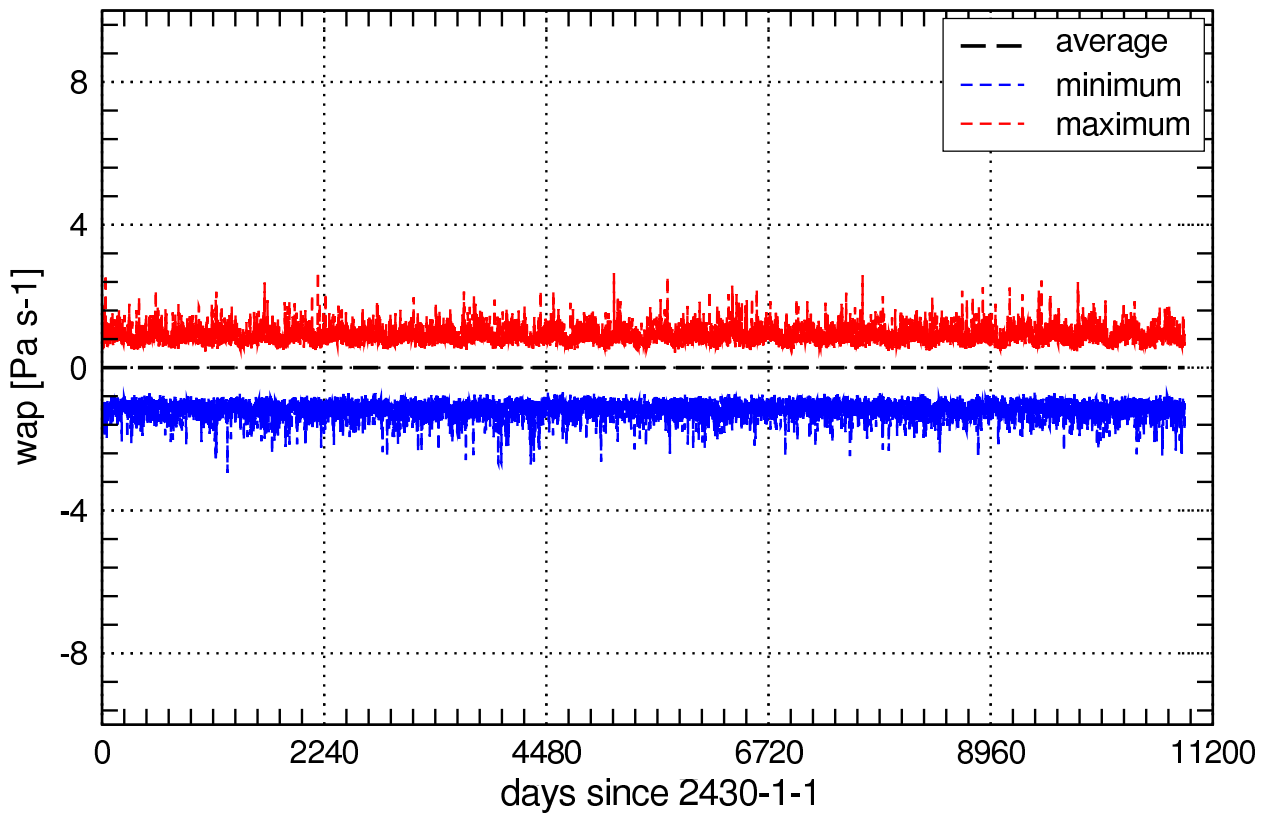

Global Values of ua_day

Error Flag of ua_day

qc_wap_day_MIROC5_sstClim_r1i1p1.nc

Global Values of wap_day

Error Flag of wap_day

qc_tas_Amon_MIROC5_sstClim_r1i1p1.nc

Global Values of tas_Amon

Error Flag of tas_Amon