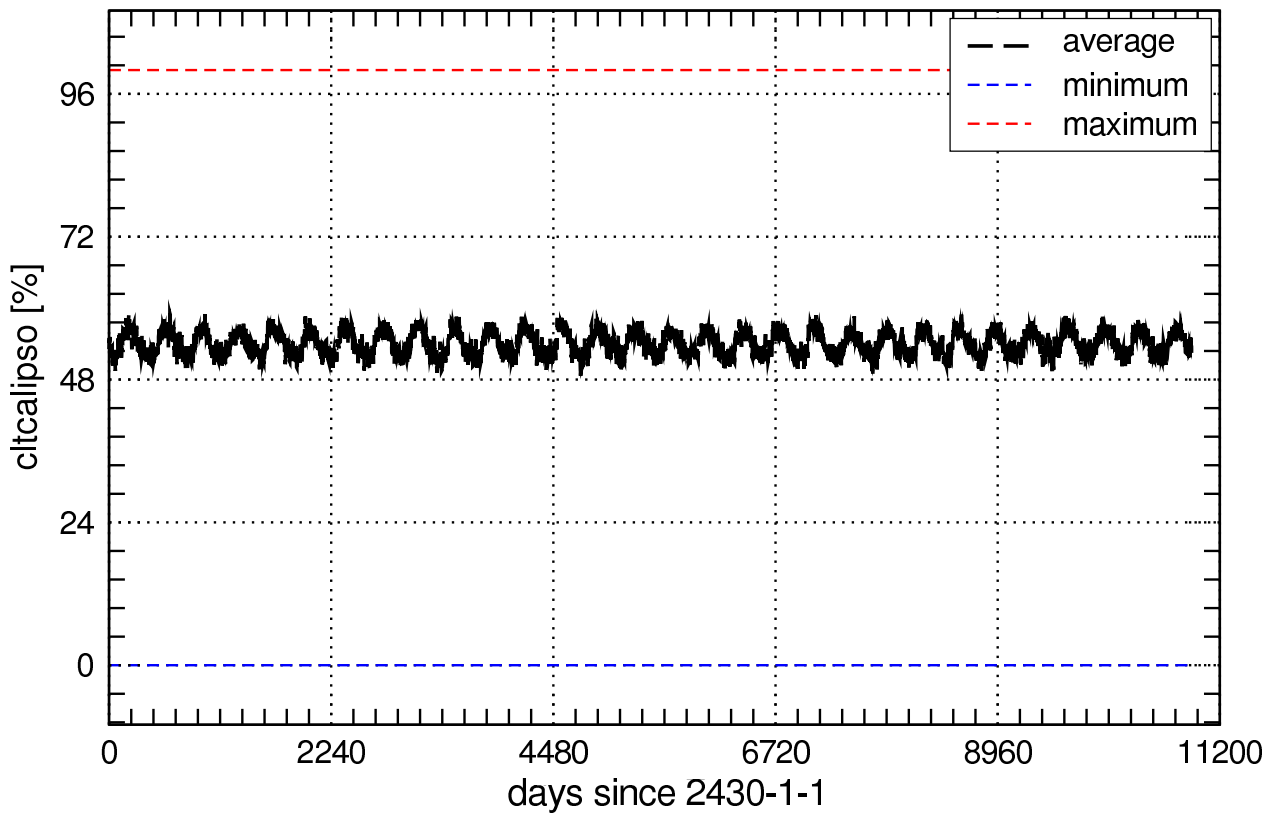

Error Flag of drydust_aero

qc_mrro_day_MIROC5_sstClim_r1i1p1.nc

Global Values of mrro_day

Error Flag of mrro_day

qc_cltcalipso_cfDay_MIROC5_sstClim_r1i1p1.nc
Global Values of cltcalipso_cfDay

Error Flag of cltcalipso_cfDay