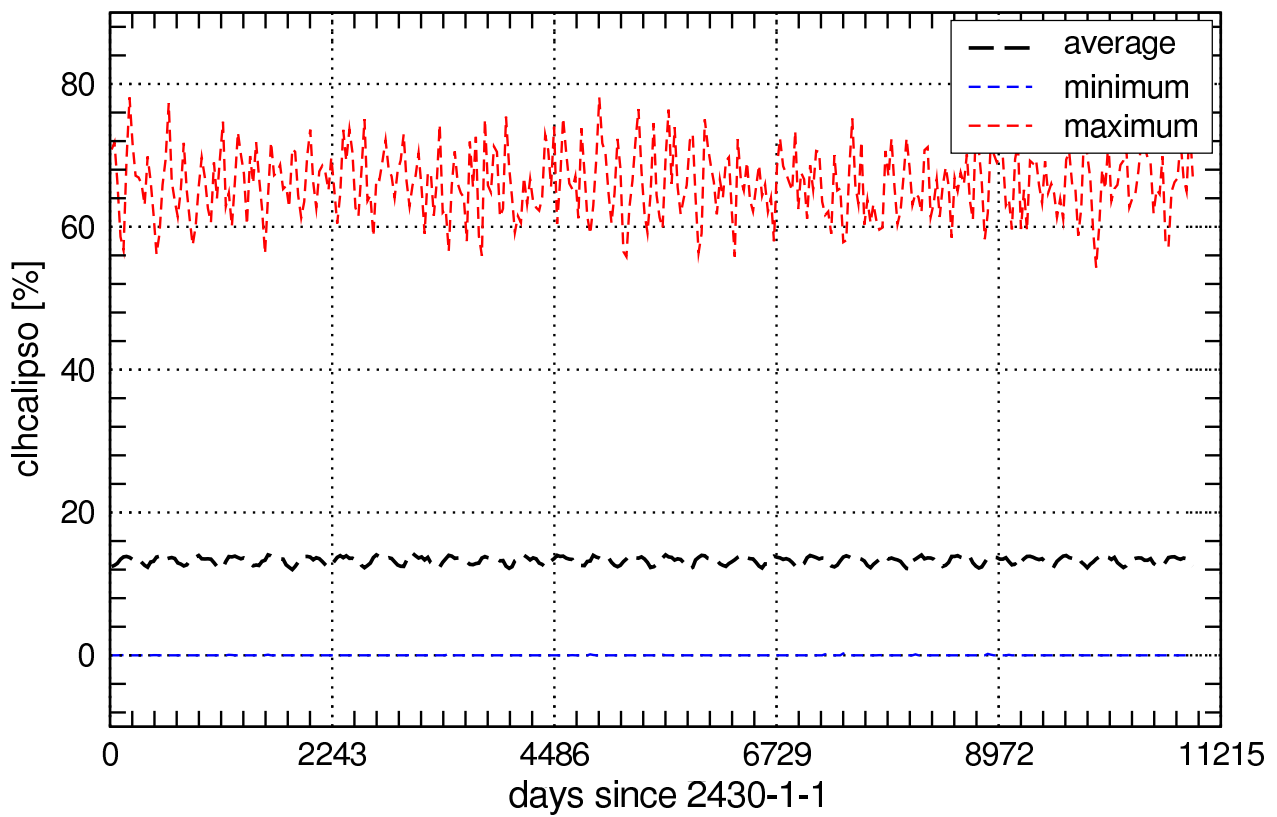

qc_clhcalipso_cfMon_MIROC5_sstClim_r1i1p1.nc

Global Values of clhcalipso_cfMon