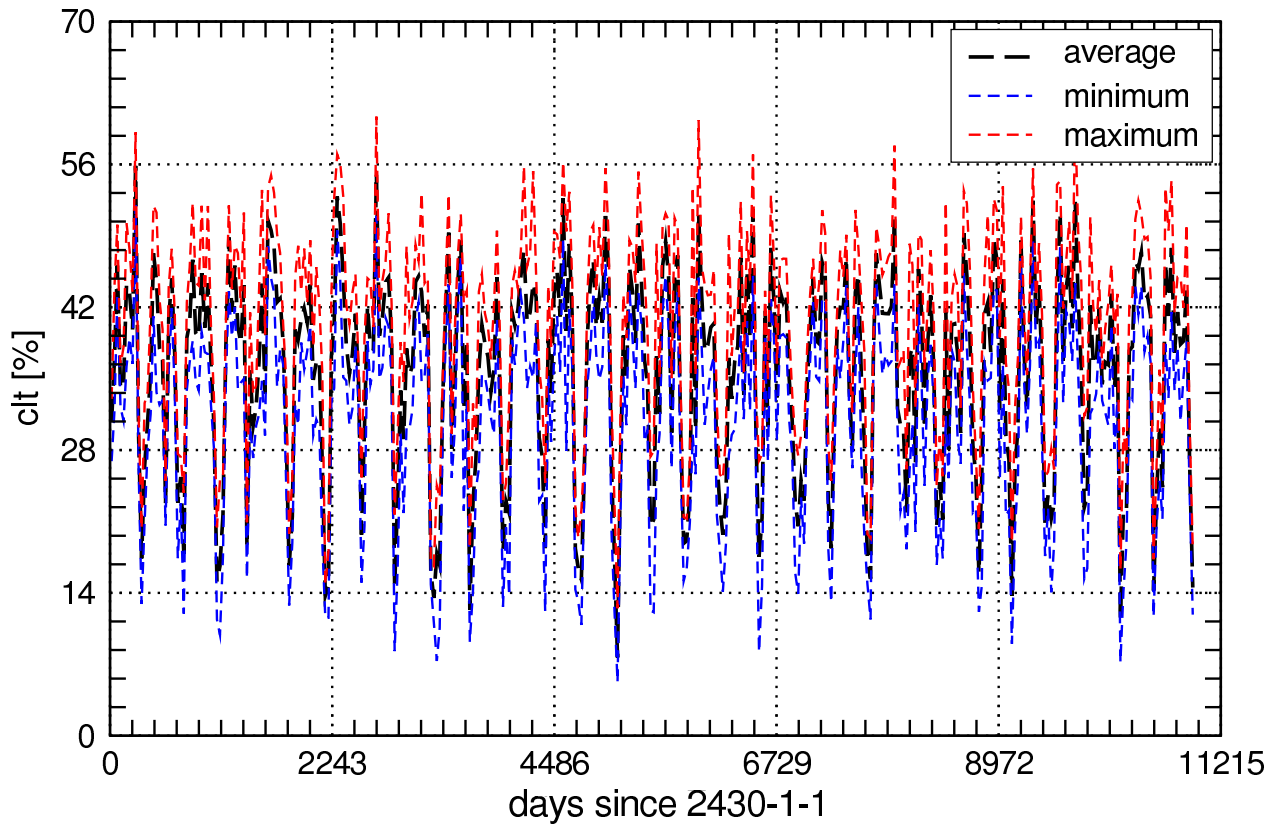

qc_clw_Amon_MIROC5_sstClim_r1i1p1.nc

Global Values of clw_Amon

Error Flag of clw_Amon

qc_clt_Amon_MIROC5_sstClim_r1i1p1.nc

Global Values of clt_Amon

Error Flag of clt_Amon

qc_clhcalipso_cfMon_MIROC5_sstClim_r1i1p1.nc