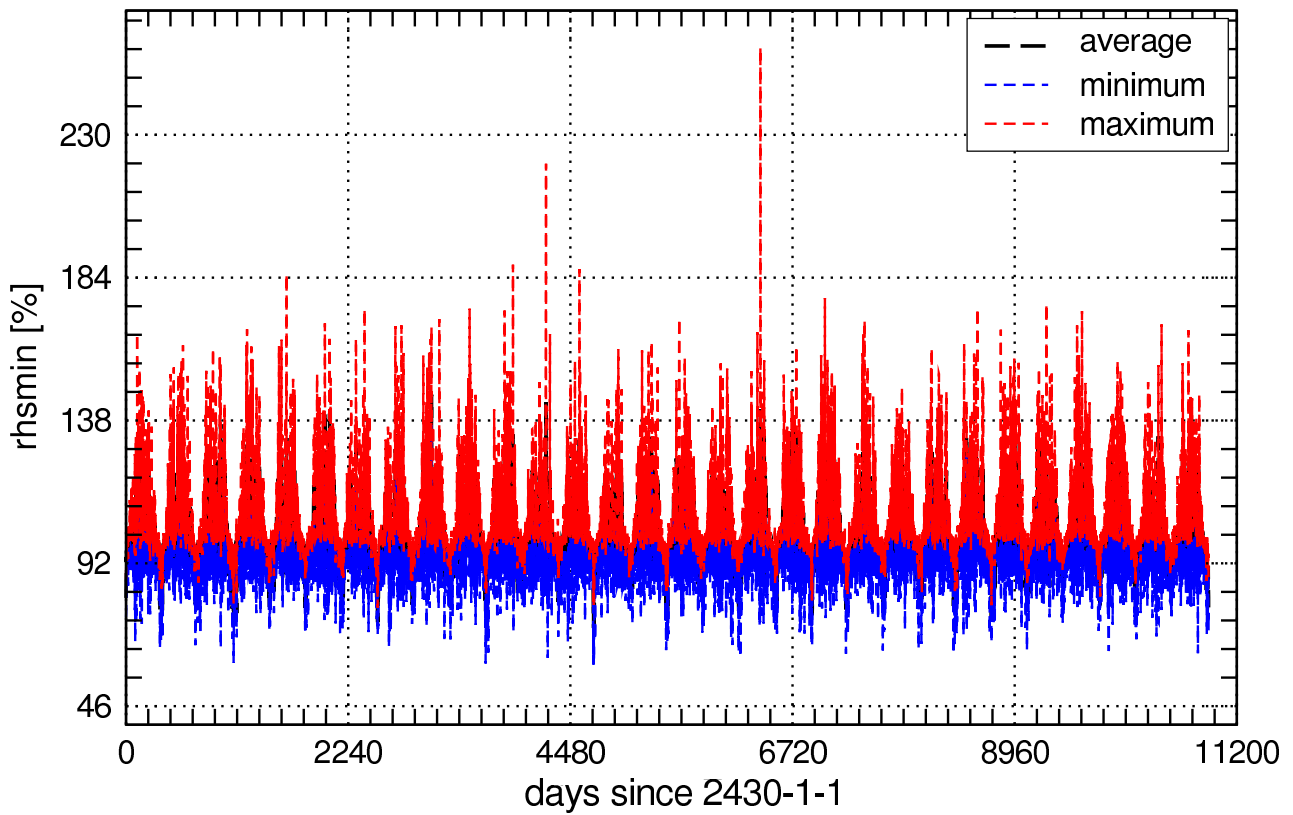

qc_rhsmin_day_MIROC5_sstClim_r1i1p1.nc

Global Values of rhsmin_day