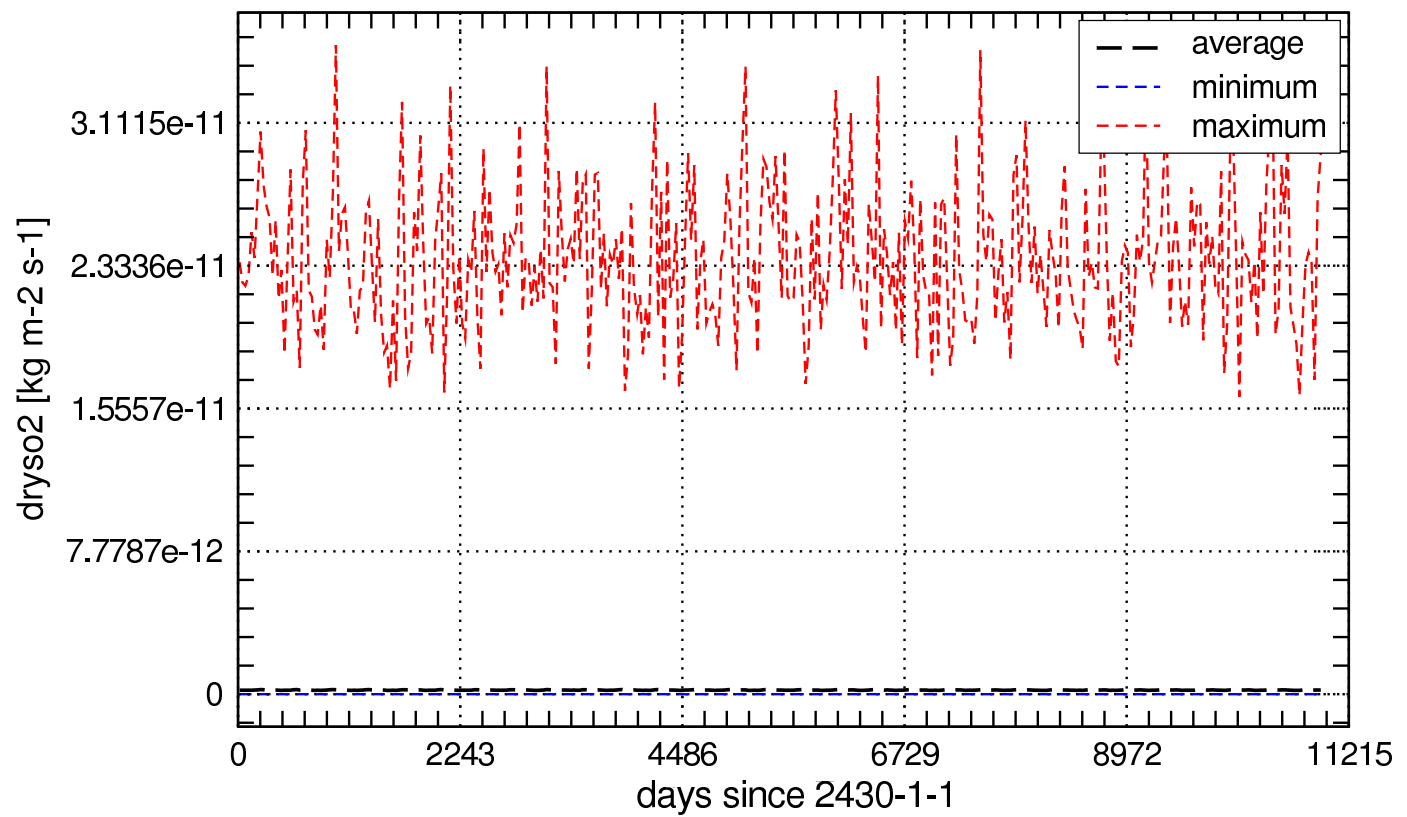

qc_dryso2_aero_MIROC5_sstClim_r1i1p1.nc

Global Values of dryso2_aero