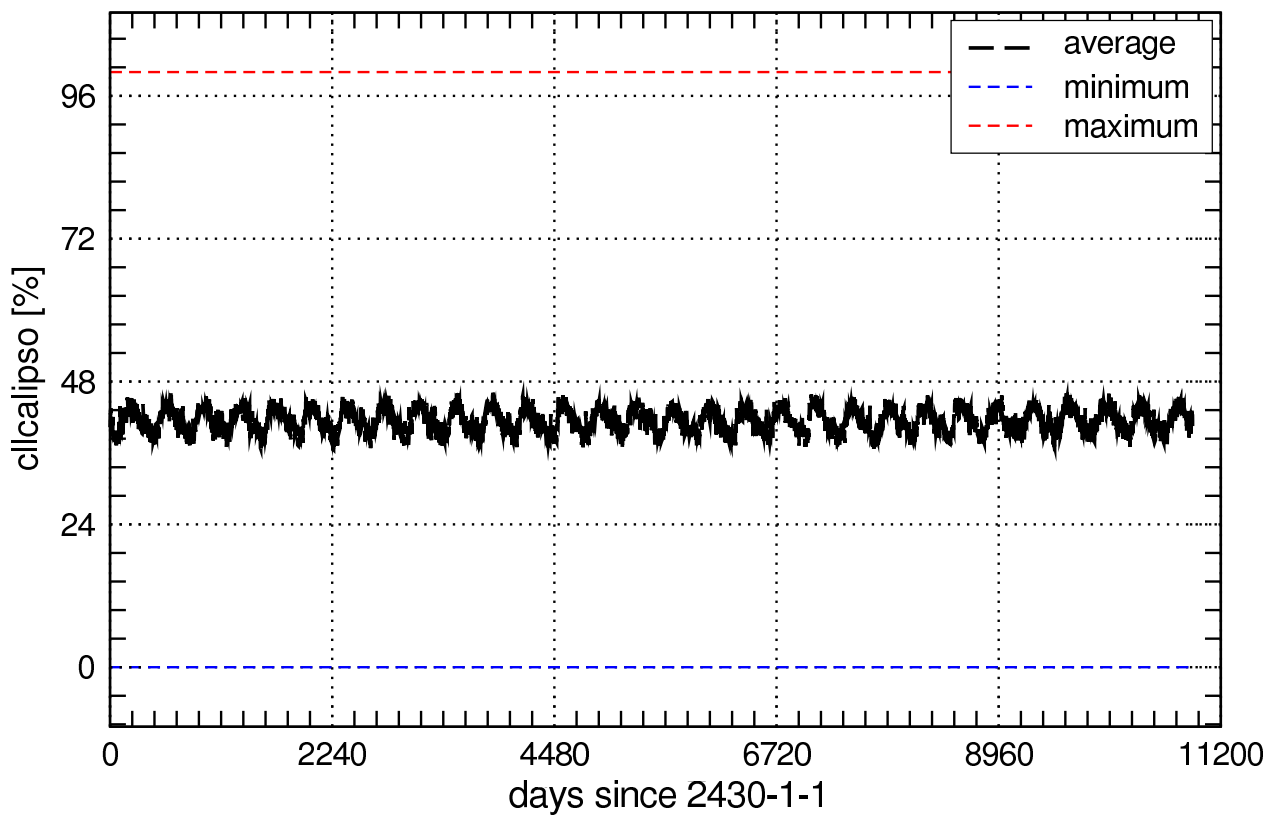

qc_clcalipso_cfDay_MIROC5_sstClim_r1i1p1.nc

Global Values of clcalipso_cfDay