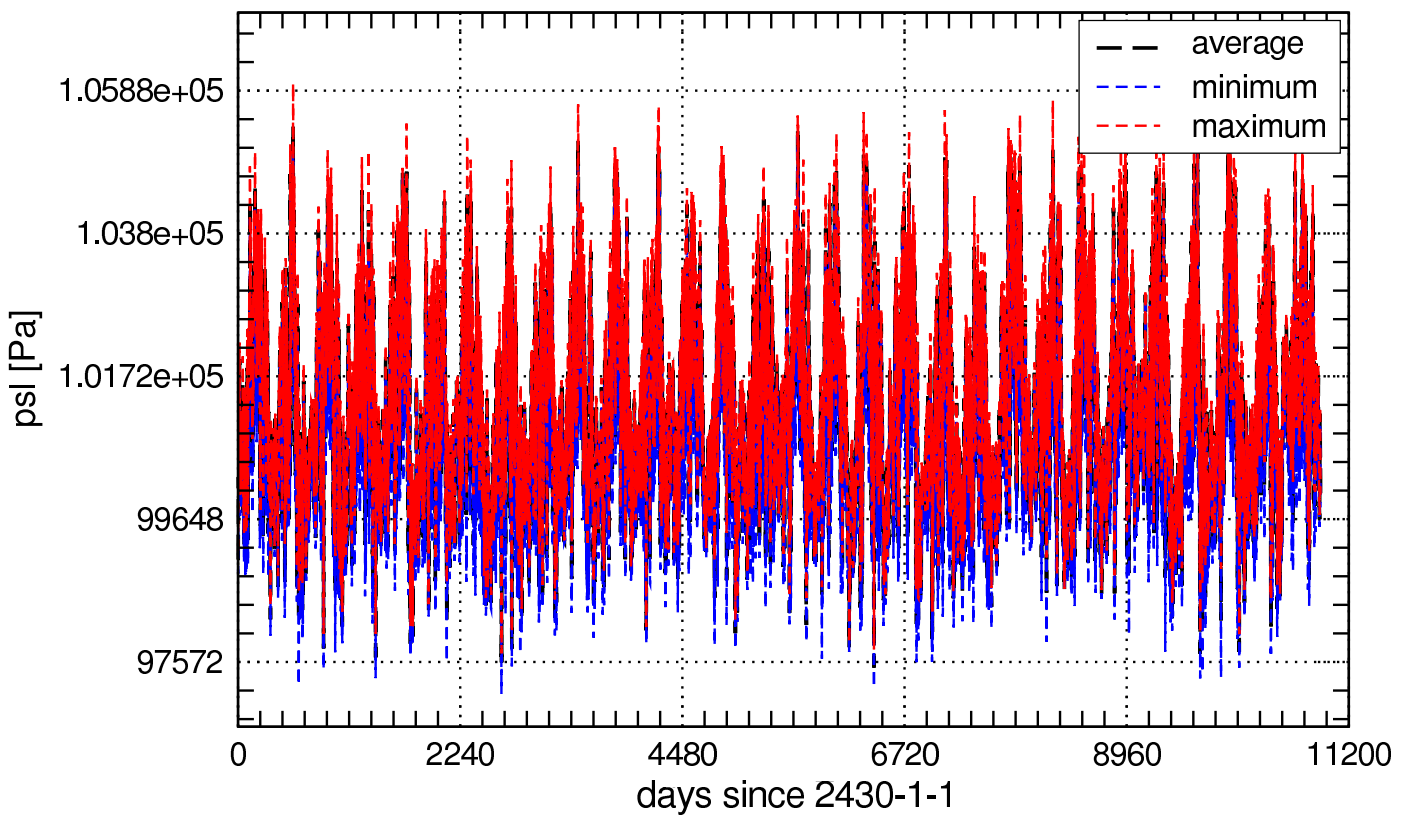

qc_snw_day_MIROC5_sstClim_r1i1p1.nc

Global Values of snw_day

Error Flag of snw_day

qc_psl_day_MIROC5_sstClim_r1i1p1.nc

Global Values of psl_day

Error Flag of psl_day

qc_ps_cfDay_MIROC5_sstClim_r1i1p1.nc

Global Values of ps_cfDay