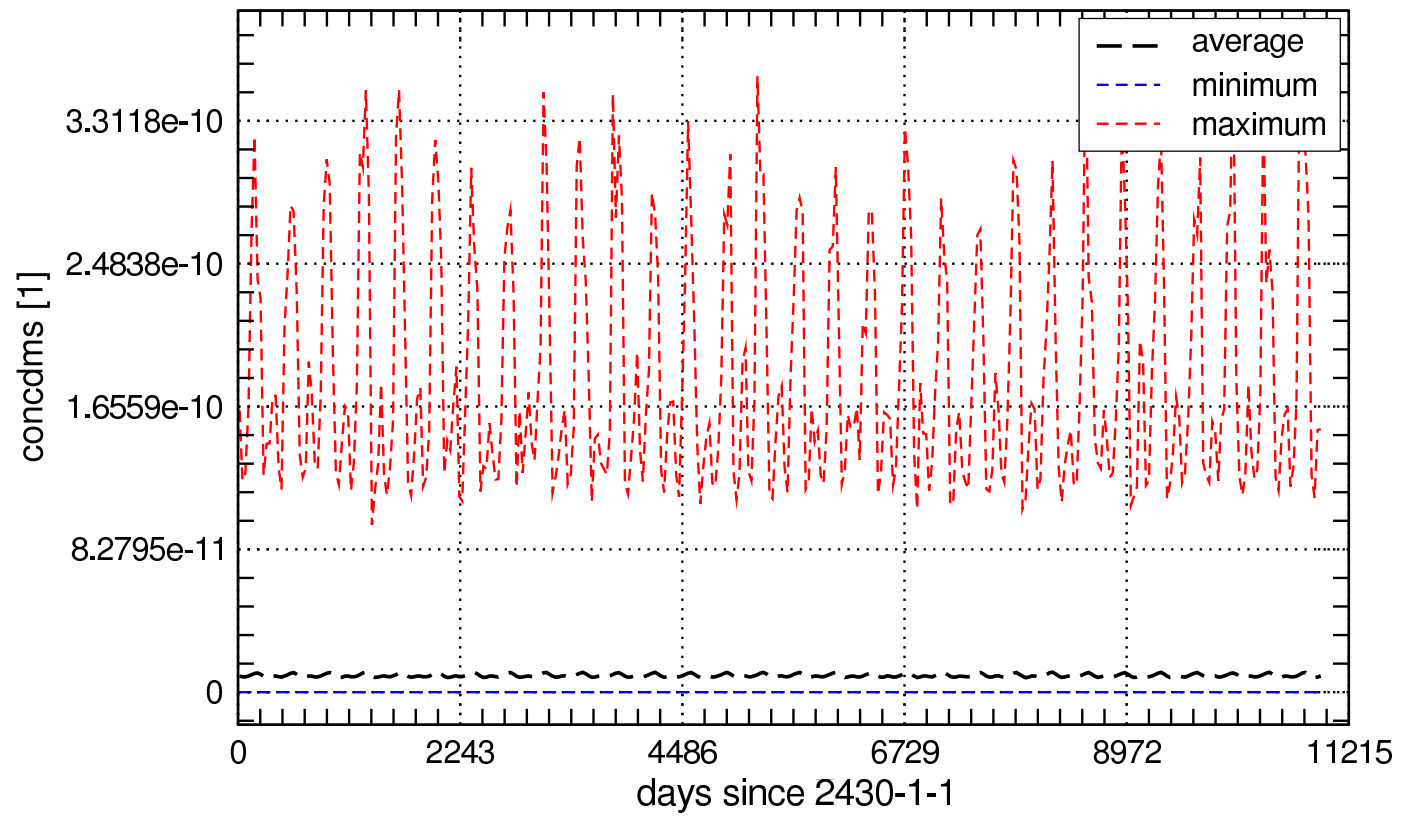

qc_concdms_aero_MIROC5_sstClim_r1i1p1.nc

Global Values of concdms_aero