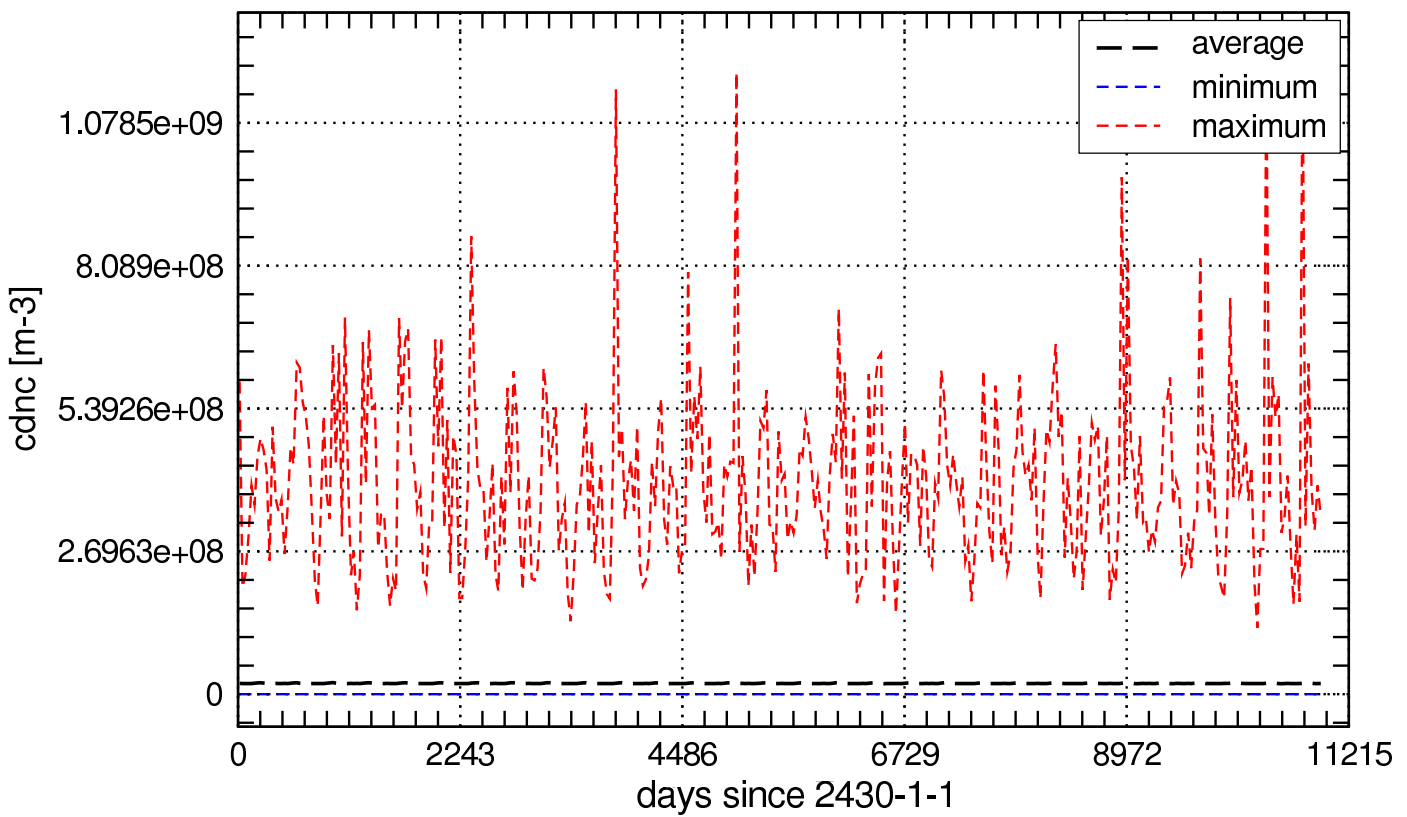

qc_cdnc_aero_MIROC5_sstClim_r1i1p1.nc

Global Values of cdnc_aero