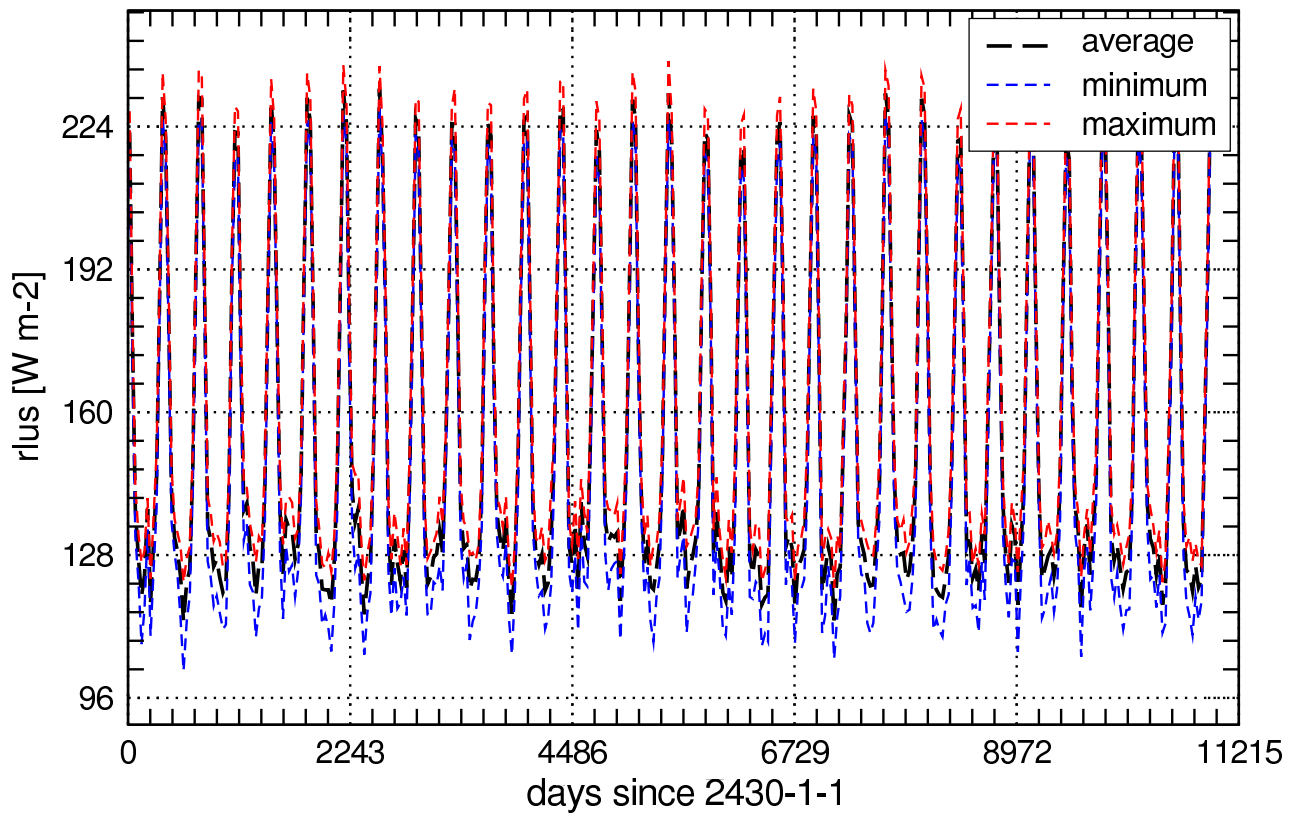

Global Values of rsdscs_Amon

Error Flag of rsdscs_Amon

qc_rlus_Amon_MIROC5_sstClim_r1i1p1.nc

Global Values of rlus_Amon

Error Flag of rlus_Amon

qc_emiso2_aero_MIROC5_sstClim_r1i1p1.nc

Global Values of emiso2_aero