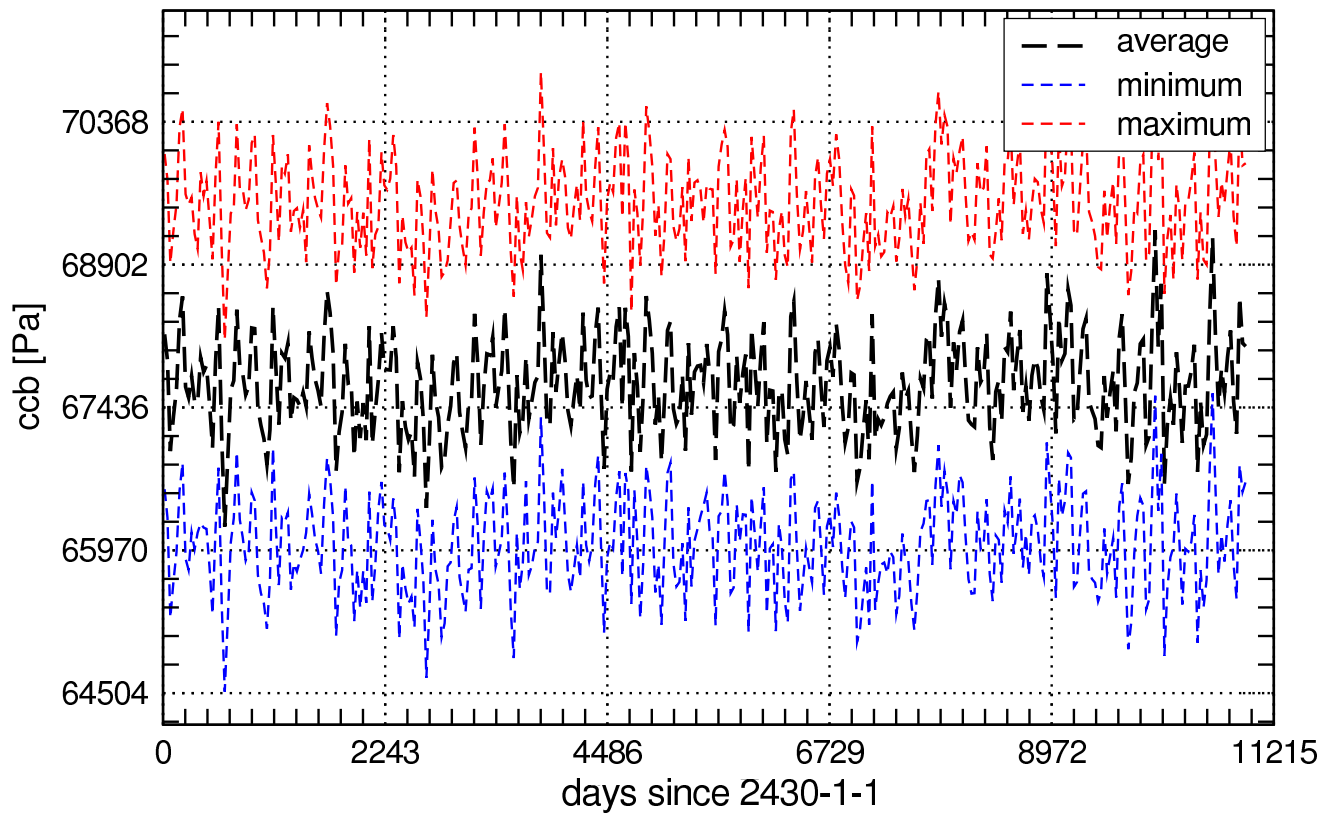

Error Flag of dryso4_aero

qc_clwvi_cfDay_MIROC5_sstClim_r1i1p1.nc

Global Values of clwvi_cfDay

Error Flag of clwvi_cfDay

Error Flag of ch4global_Amon

qc_ccb_Amon_MIROC5_sstClim_r1i1p1.nc

Global Values of ccb_Amon