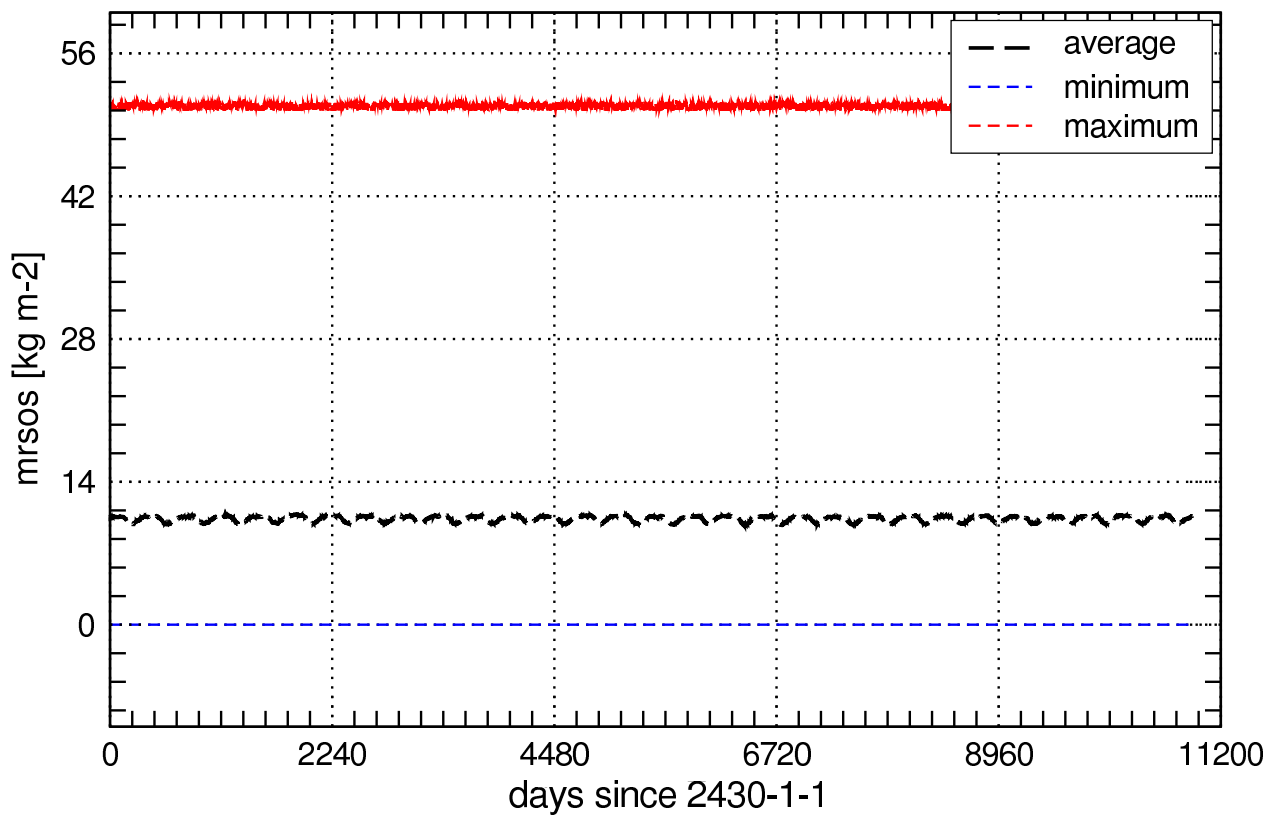

Global Values of concdust_aero

Error Flag of concdust_aero

qc_mrsos_day_MIROC5_sstClim_r1i1p1.nc

Global Values of mrsos_day

Error Flag of mrsos_day

qc_uas_day_MIROC5_sstClim_r1i1p1.nc

Global Values of uas_day