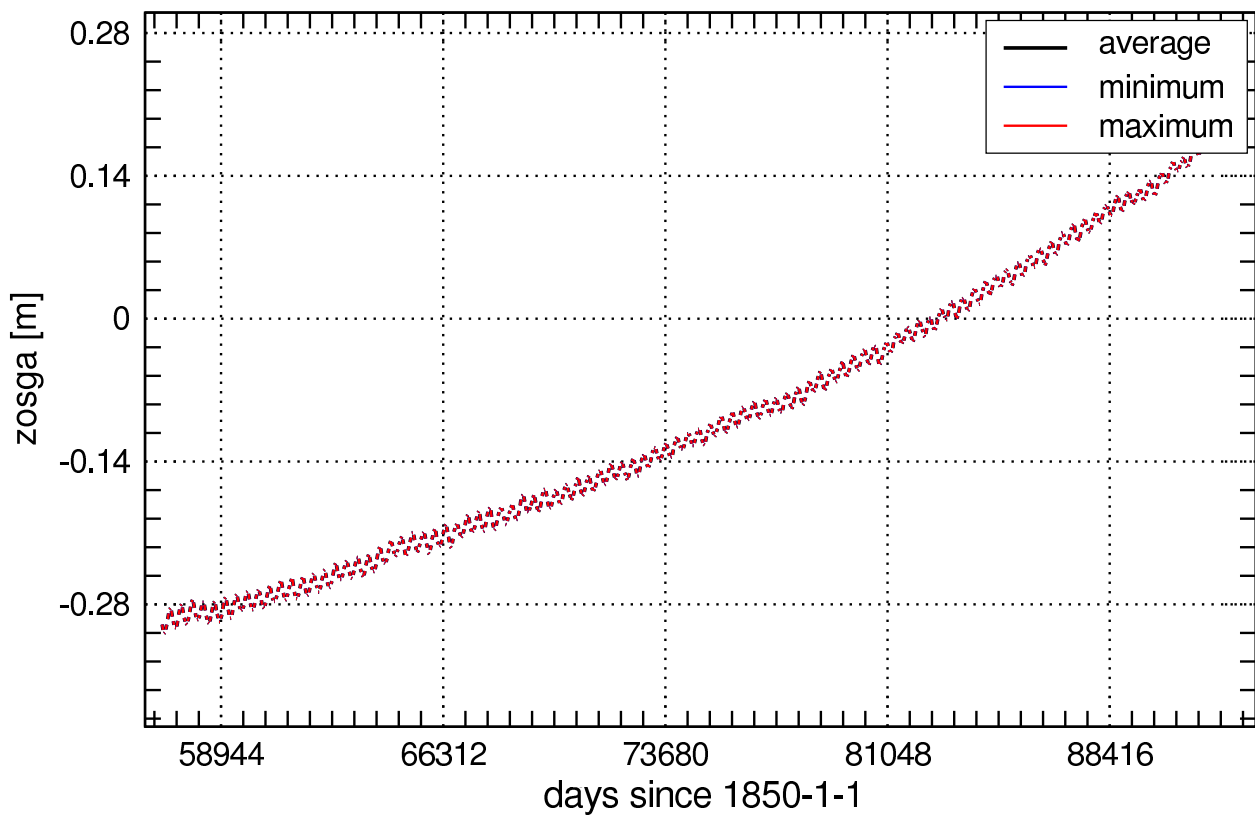

qc_zosga_Omon_MIROC-ESM_rcp85_r1i1p1.nc

Global Values of zosga_Omon