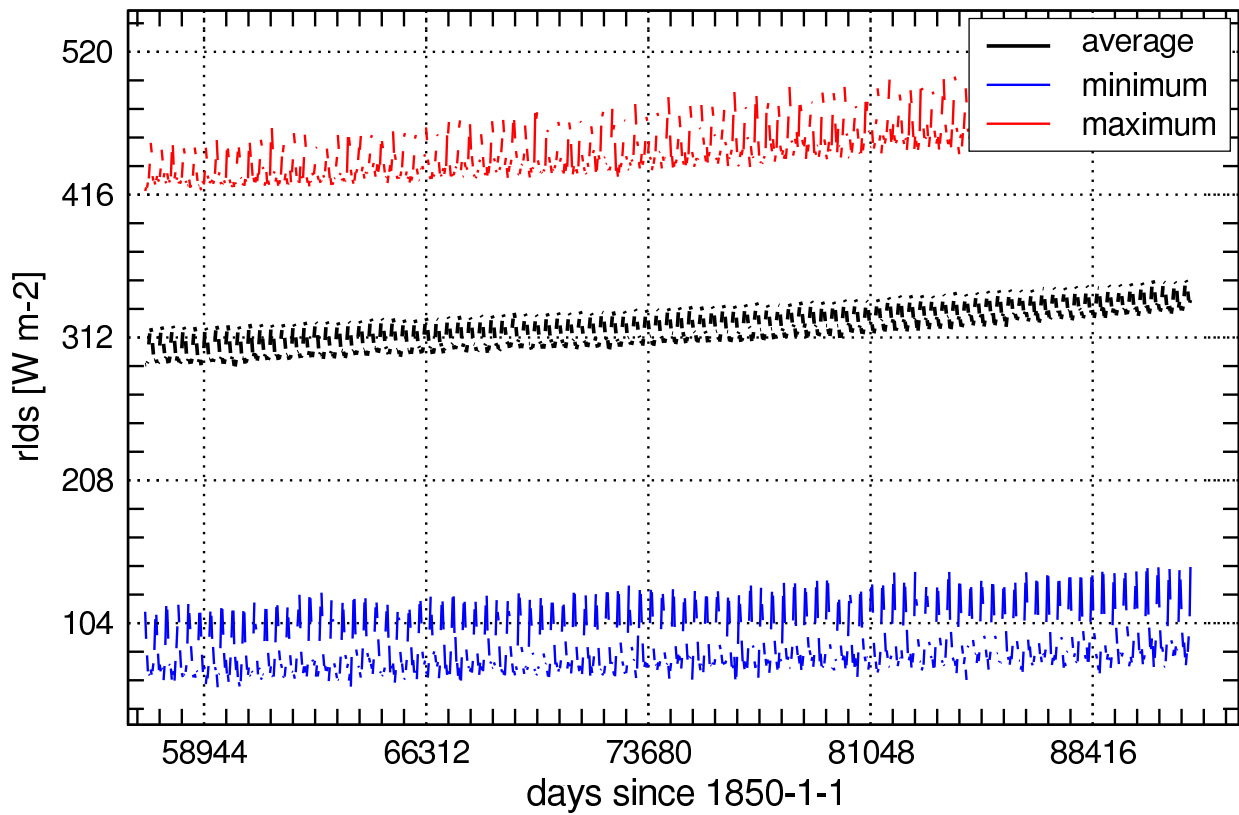

qc_tslsi_day_MIROC-ESM_rcp85_r1i1p1.nc

Global Values of tslsi_day

Error Flag of tslsi_day

qc_rlds_Amon_MIROC-ESM_rcp85_r1i1p1.nc

Global Values of rlds_Amon

Error Flag of rlds_Amon

qc_rldscs_Amon_MIROC-ESM_rcp85_r1i1p1.nc