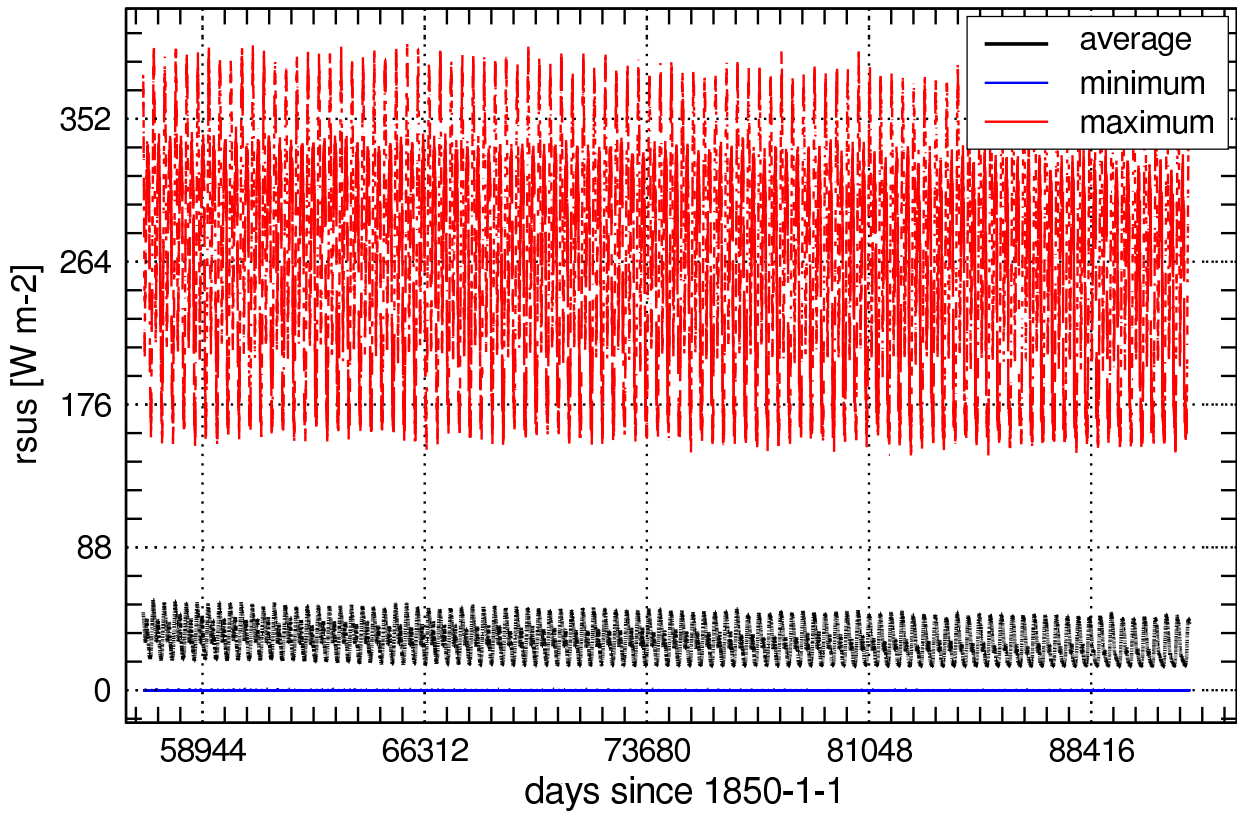

qc_thetao_Omon_MIROC-ESM_rcp85_r1i1p1.nc

Global Values of thetao_Omon

Error Flag of thetao_Omon

qc_rsus_day_MIROC-ESM_rcp85_r1i1p1.nc
Global Values of rsus_day

Error Flag of rsus_day

qc_mrro_day_MIROC-ESM_rcp85_r1i1p1.nc