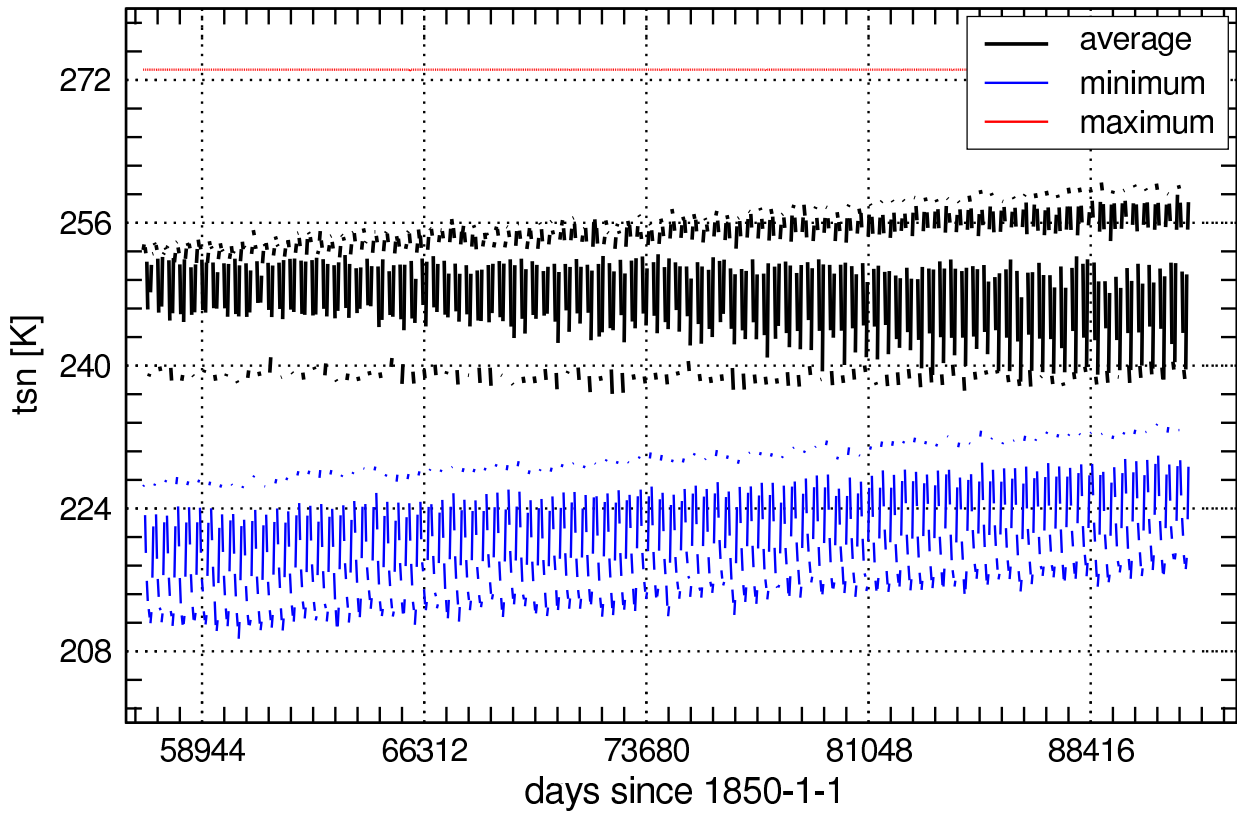

Error Flag of huss_3hr

qc_vas_day_MIROC-ESM_rcp85_r1i1p1.nc

Global Values of vas_day

Error Flag of vas_day

qc_tsn_Llmon_MIROC-ESM_rcp85_r1i1p1.nc

Global Values of tsn_Llmon

Error Flag of tsn_Llmon

qc_pr_Omon_MIROC-ESM_rcp85_r1i1p1.nc
Global Values of pr_Omon