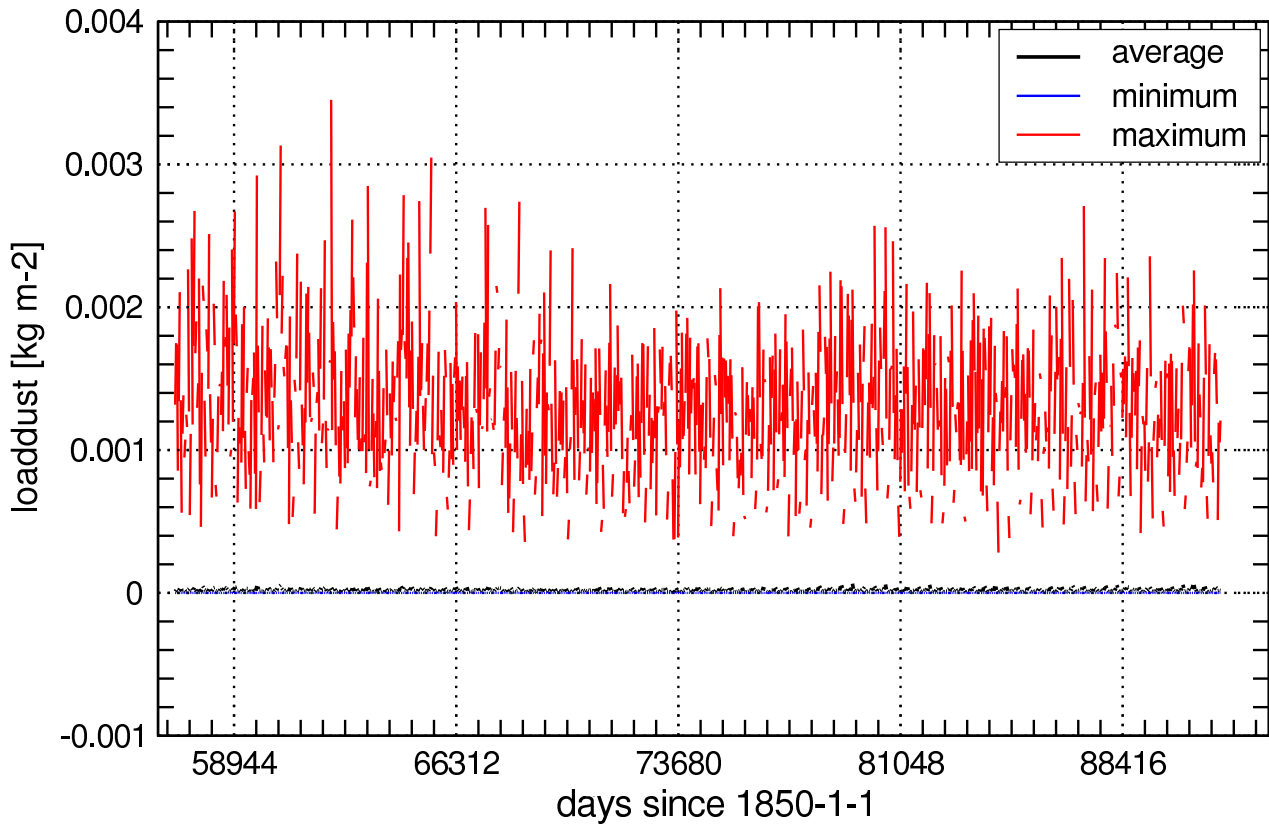

qc_loaddust_aero_MIROC-ESM_rcp85_r1i1p1.nc

Global Values of loaddust_aero