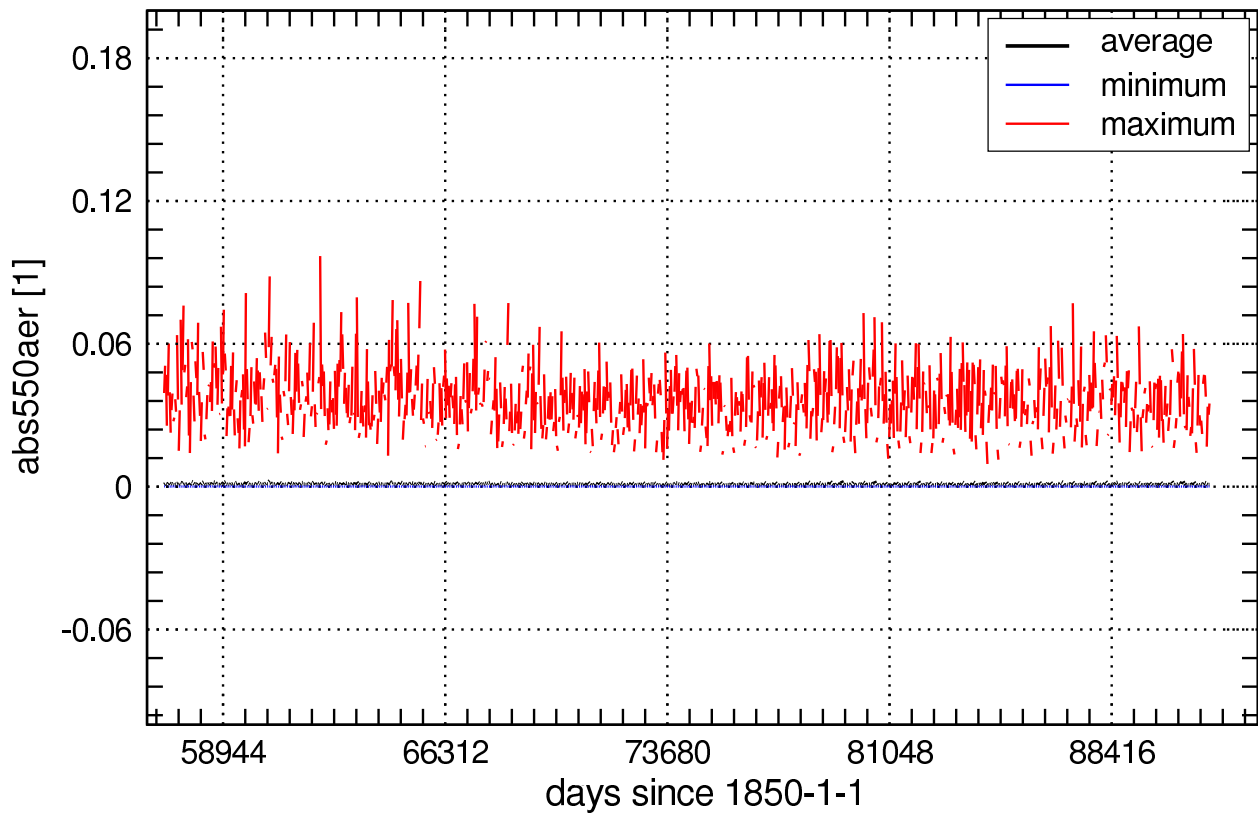

qc_rsds_day_MIROC-ESM_rcp85_r1i1p1.nc

Global Values of rsds_day

Error Flag of rsds_day

qc_abs550aer_aero_MIROC-ESM_rcp85_r1i1p1.nc

Global Values of abs550aer_aero

Error Flag of abs550aer_aero

qc_concdust_aero_MIROC-ESM_rcp85_r1i1p1.nc