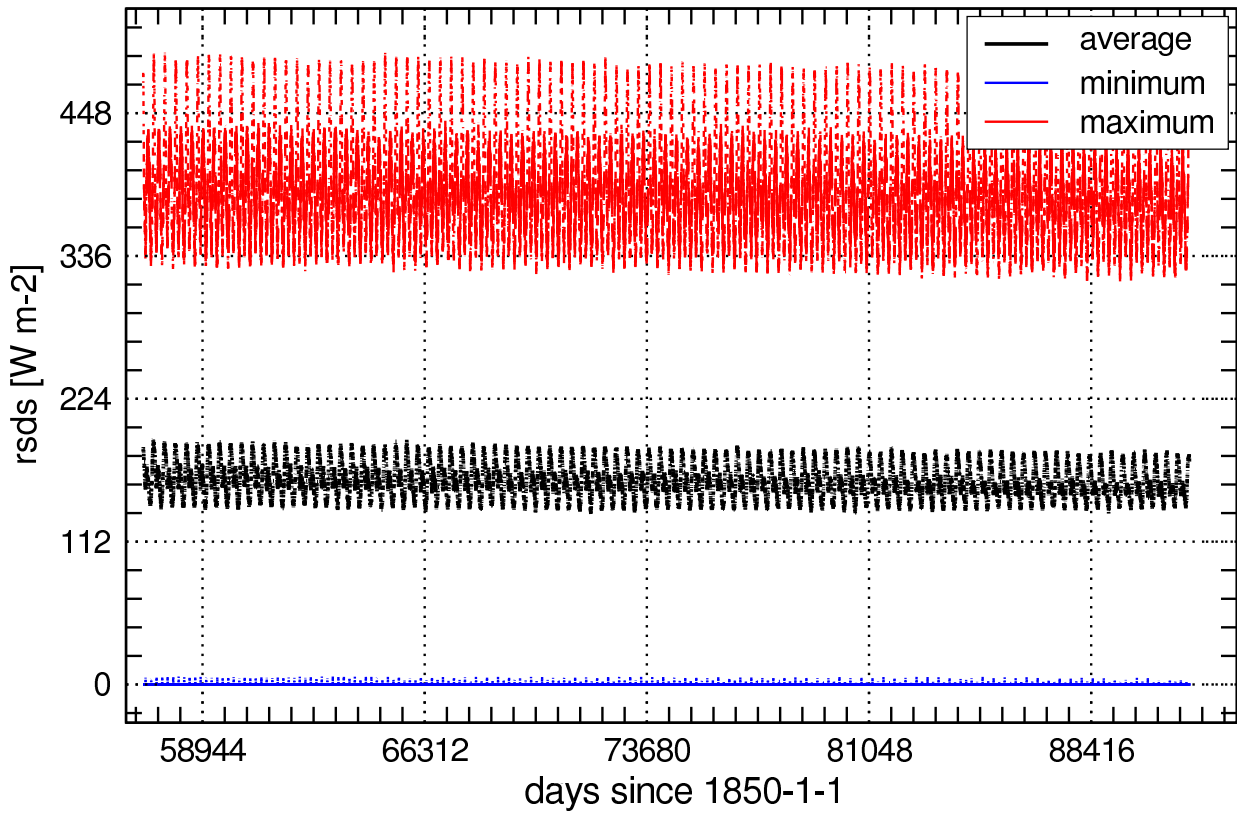

qc_rsds_day_MIROC-ESM_rcp85_r1i1p1.nc

Global Values of rsds_day