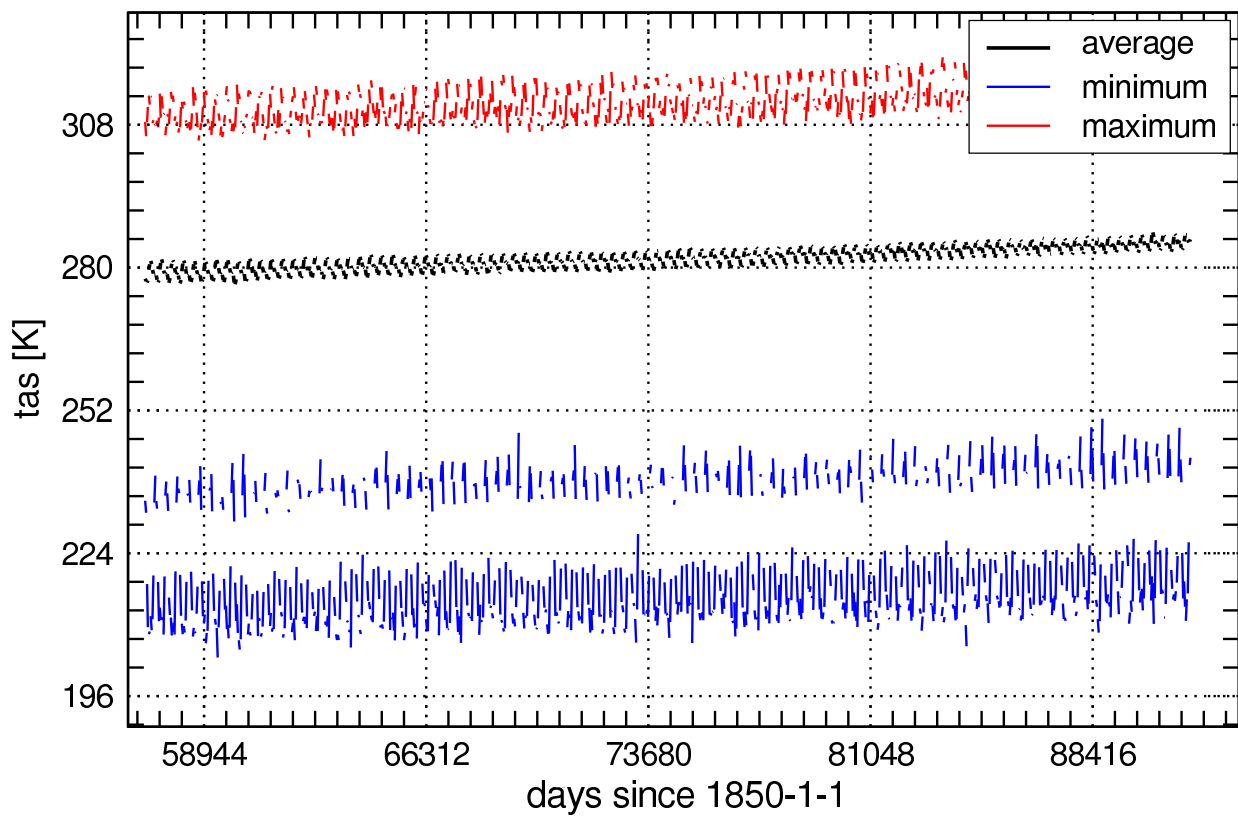

qc_tas_Amon_MIROC-ESM_rcp85_r1i1p1.nc

Global Values of tas_Amon