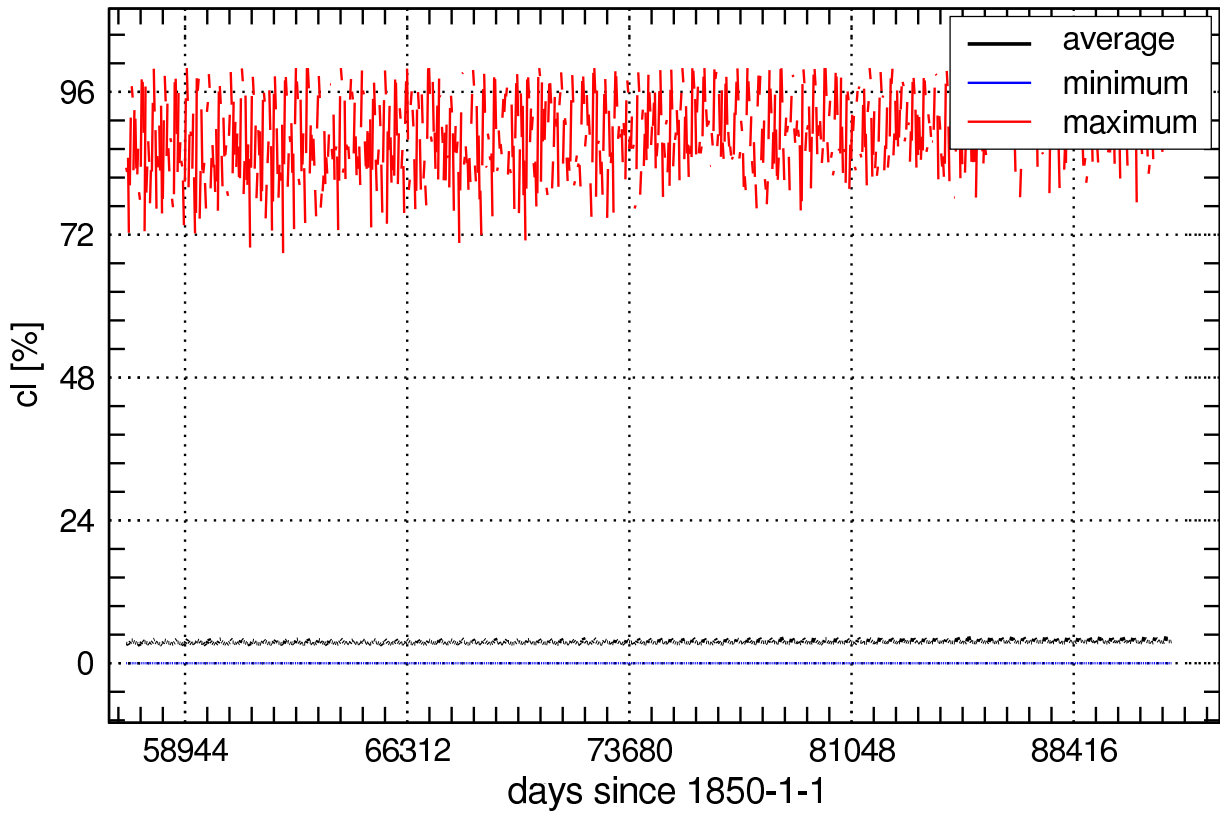

qc_cl_Amon_MIROC-ESM_rcp85_r1i1p1.nc

Global Values of cl_Amon