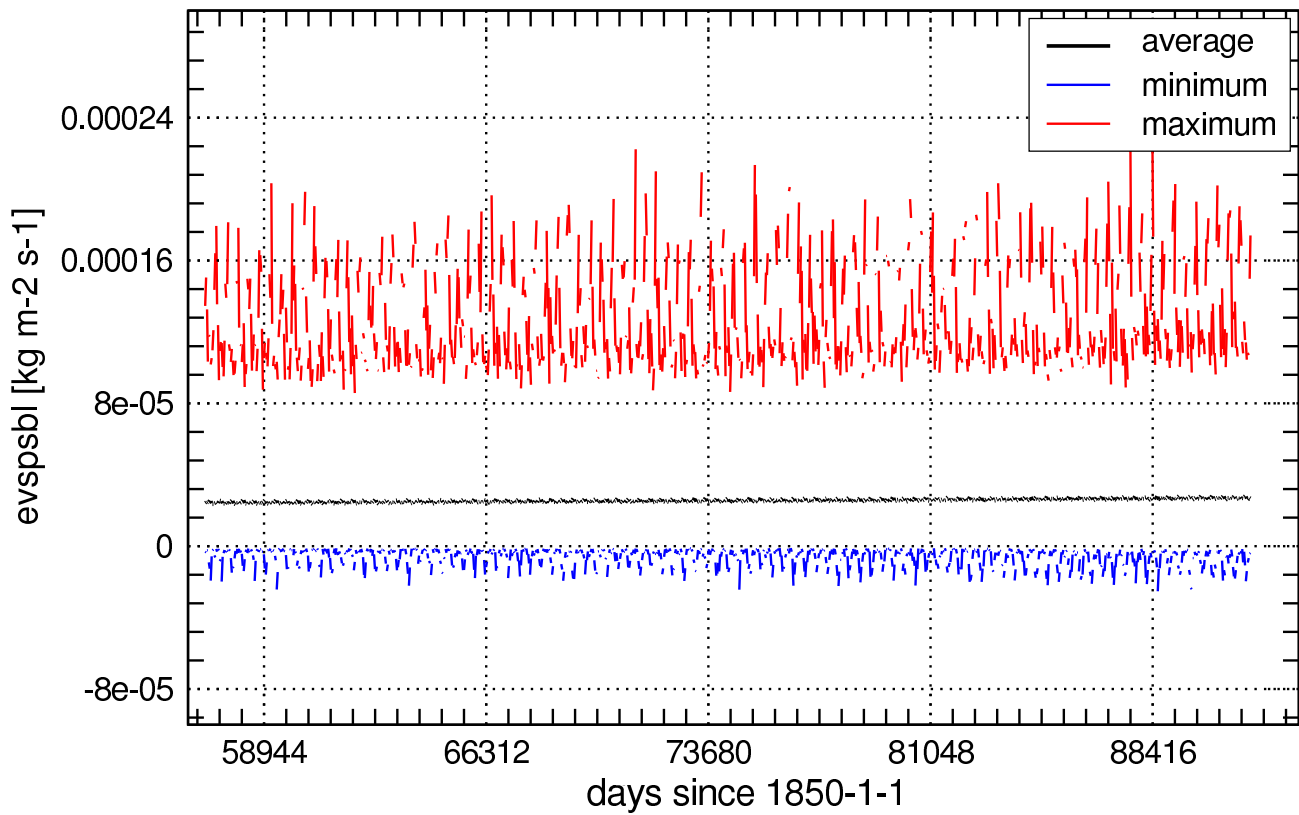

Global Values of no3_Oyr

Error Flag of no3_Oyr

qc_psl_6hrPlev_MIROC-ESM_rcp85_r1i1p1.nc

Global Values of psl_6hrPlev

Error Flag of psl_6hrPlev

qc_evpsbl_Amon_MIROC-ESM_rcp85_r1i1p1.nc

Global Values of evpsbl_Amon