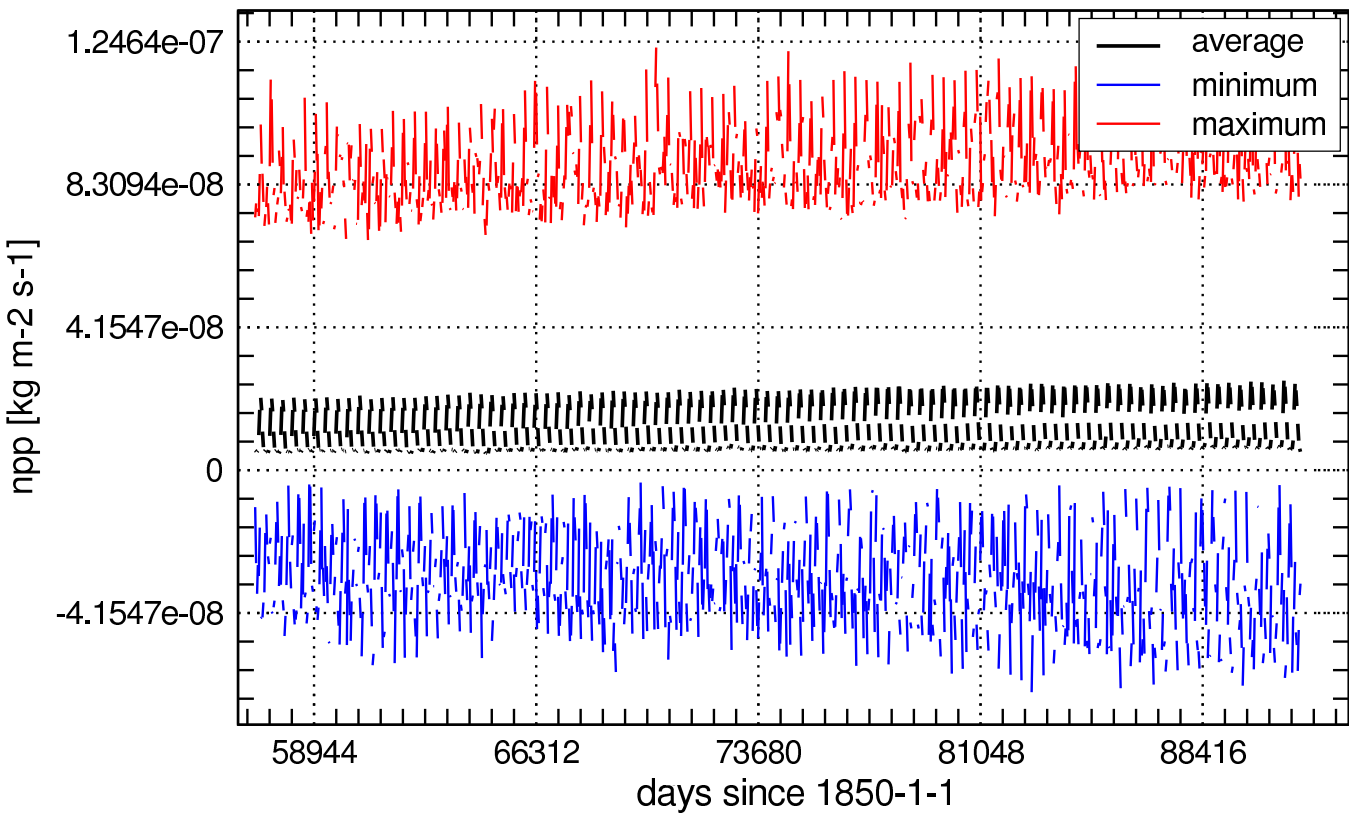

Global Values of snm_Llmon

Error Flag of snm_Llmon

qc_npp_Lmon_MIROC-ESM_rcp85_r1i1p1.nc

Global Values of npp_Lmon

Error Flag of npp_Lmon

qc_sit_day_MIROC-ESM_rcp85_r1i1p1.nc

Global Values of sit_day

Error Flag of sit_day