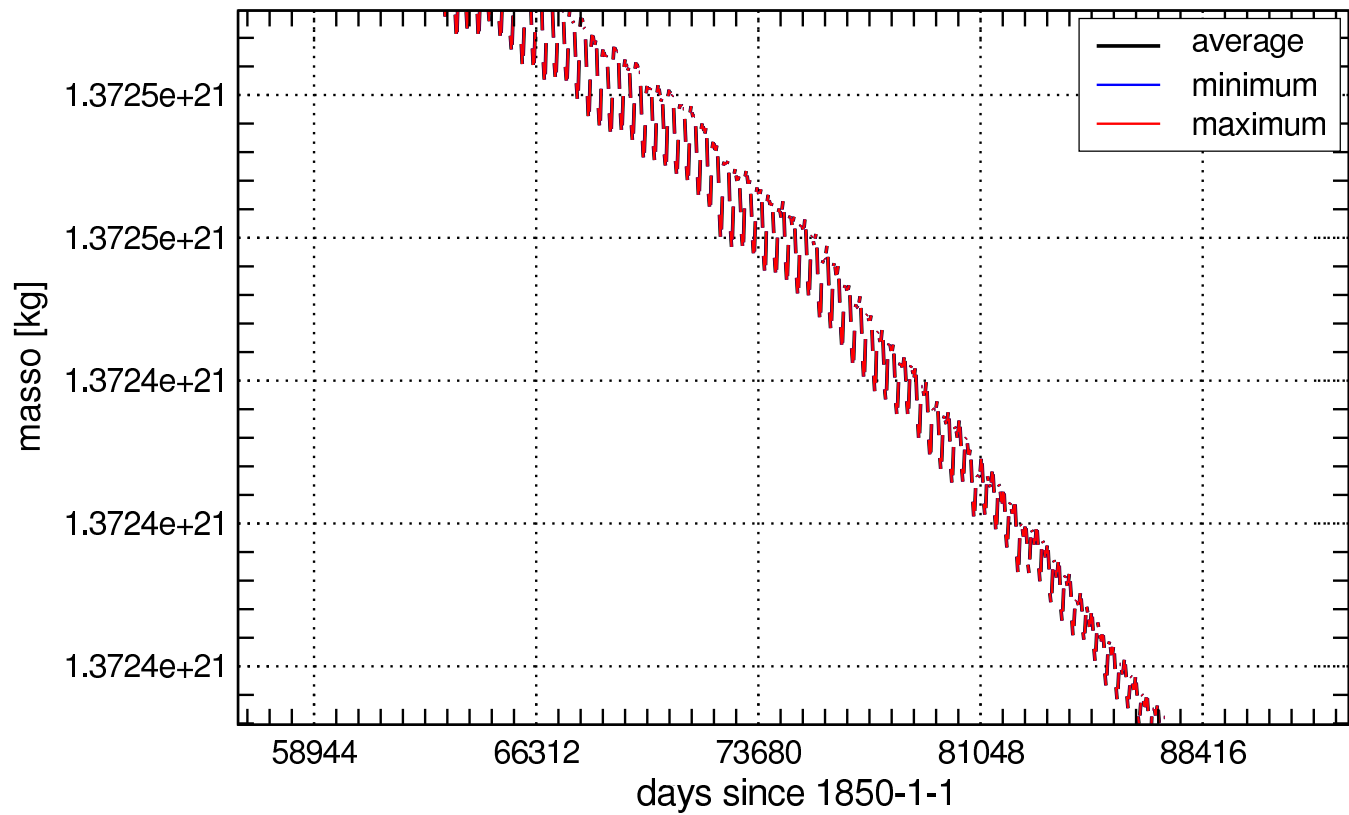

Error Flag of n2oglobal_Amon

qc_prc_3hr_MIROC-ESM_rcp85_r1i1p1.nc

Global Values of prc_3hr

Error Flag of prc_3hr

qc_masso_Omon_MIROC-ESM_rcp85_r1i1p1.nc

Global Values of masso_Omon

Error Flag of masso_Omon

qc_rsus_3hr_MIROC-ESM_rcp85_r1i1p1.nc