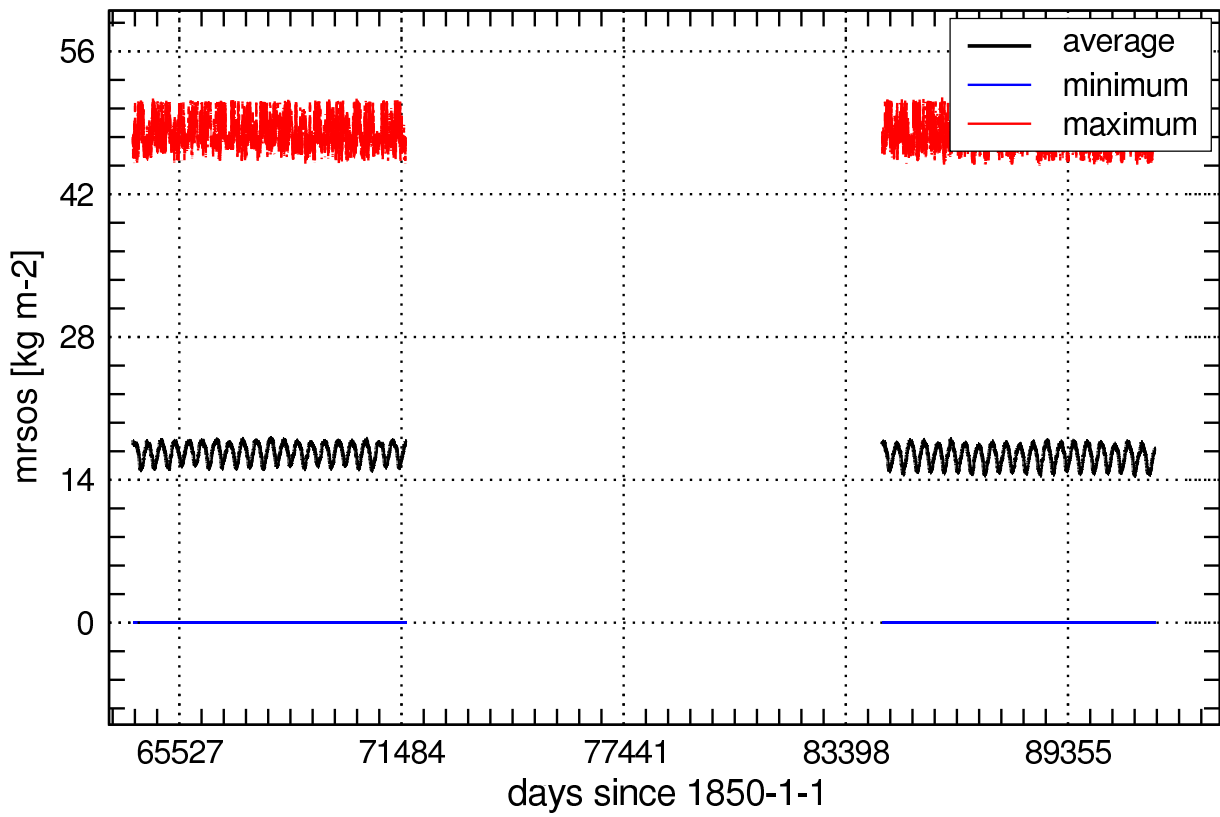

qc_mrsos_3hr_MIROC-ESM_rcp85_r1i1p1.nc

Global Values of mrsos_3hr