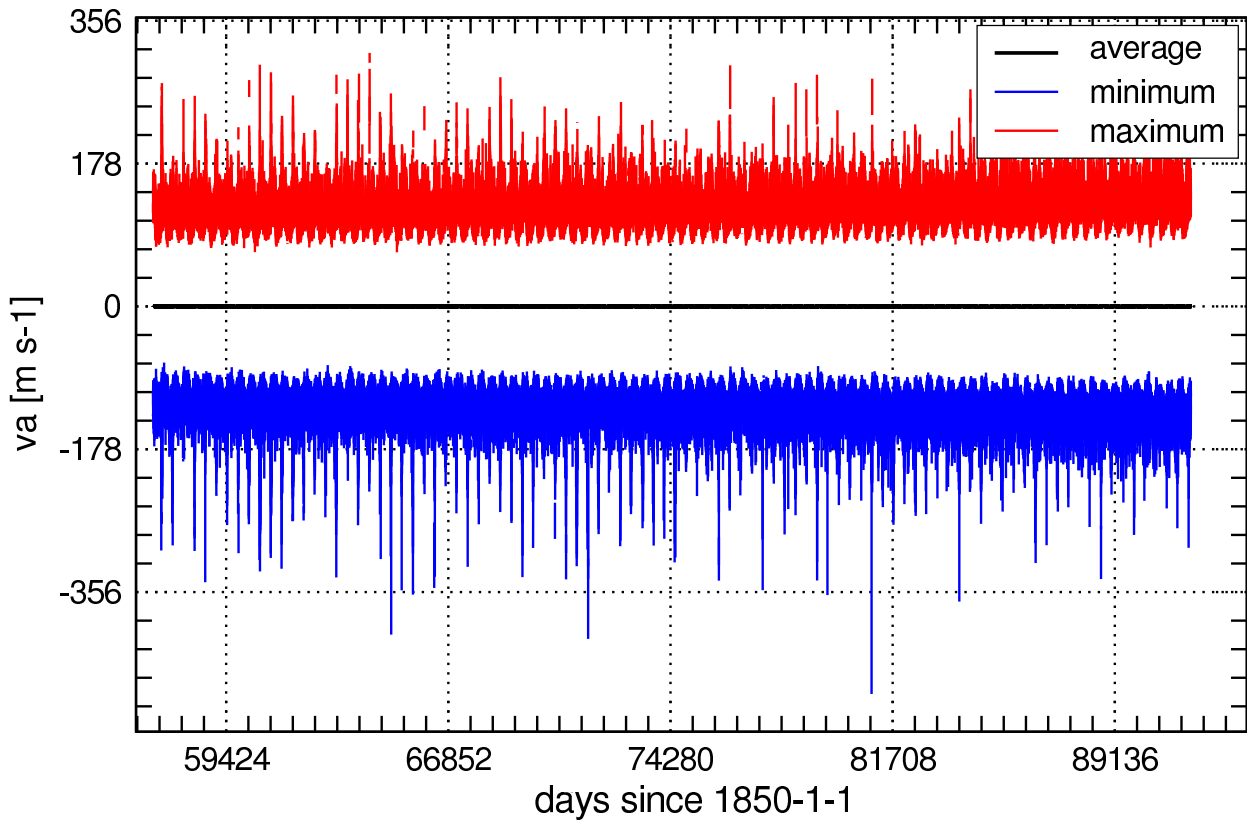

qc_va_6hrLev_MIROC-ESM_rcp85_r1i1p1.nc

Global Values of va_6hrLev