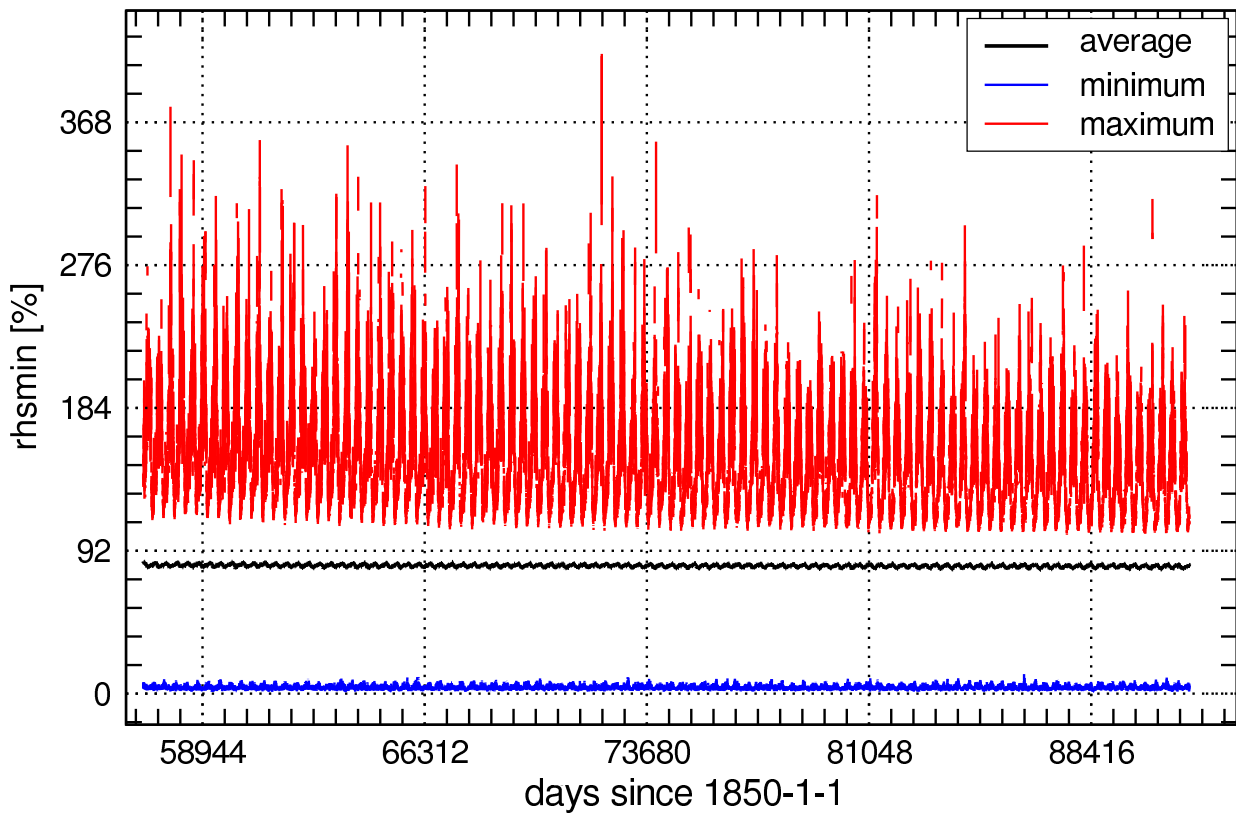

Global Values of concdust_aero

Error Flag of concdust_aero

qc_rhsmin_day_MIROC-ESM_rcp85_r1i1p1.nc

Global Values of rhsmin_day

Error Flag of rhsmin_day

qc_snc_day_MIROC-ESM_rcp85_r1i1p1.nc

Global Values of snc_day