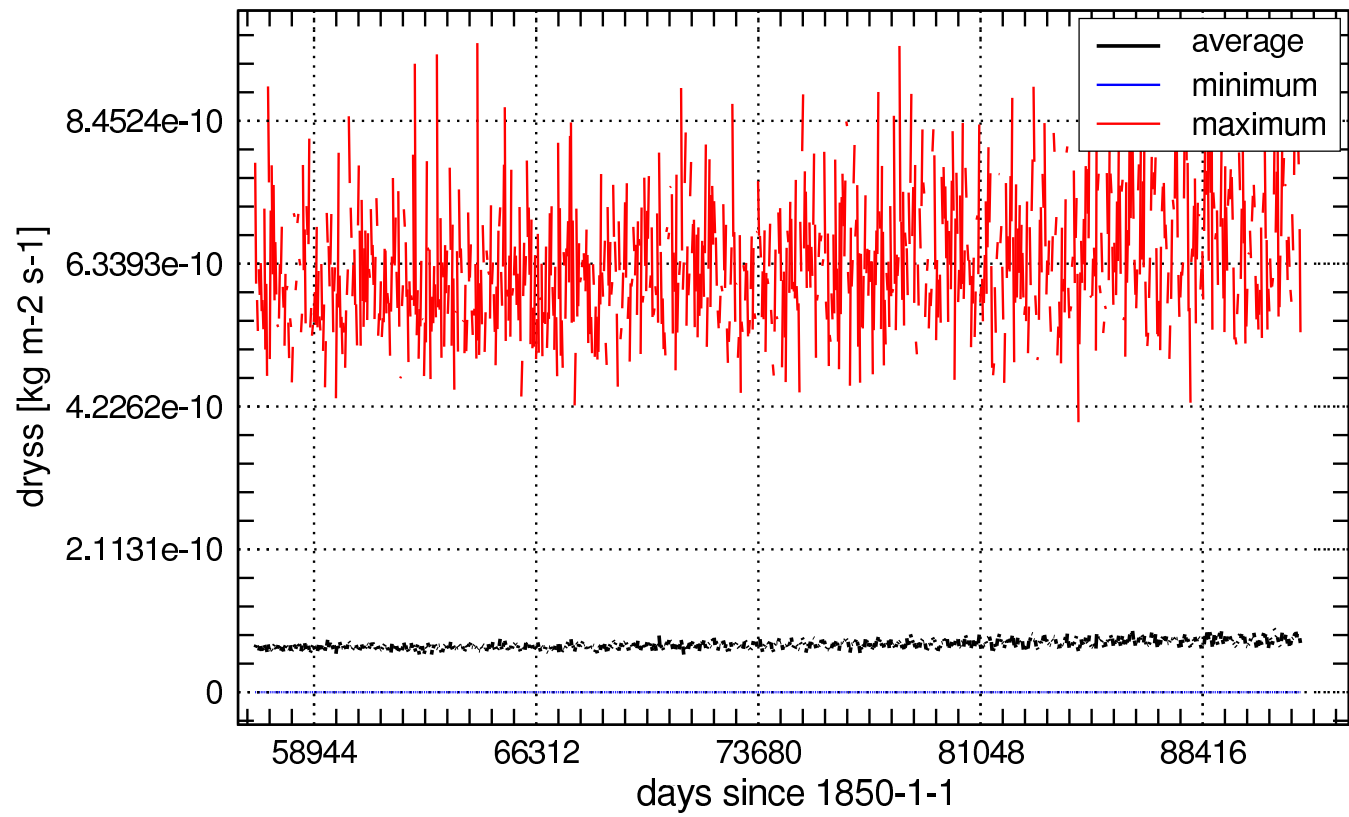

qc_dryss_aero_MIROC-ESM_rcp85_r1i1p1.nc
Global Values of dryss_aero

Error Flag of dryss_aero

qc_sconcdust_aero_MIROC-ESM_rcp85_r1i1p1.nc

Global Values of sconcdust_aero

Error Flag of sconcdust_aero

qc_emidms_aero_MIROC-ESM_rcp85_r1i1p1.nc