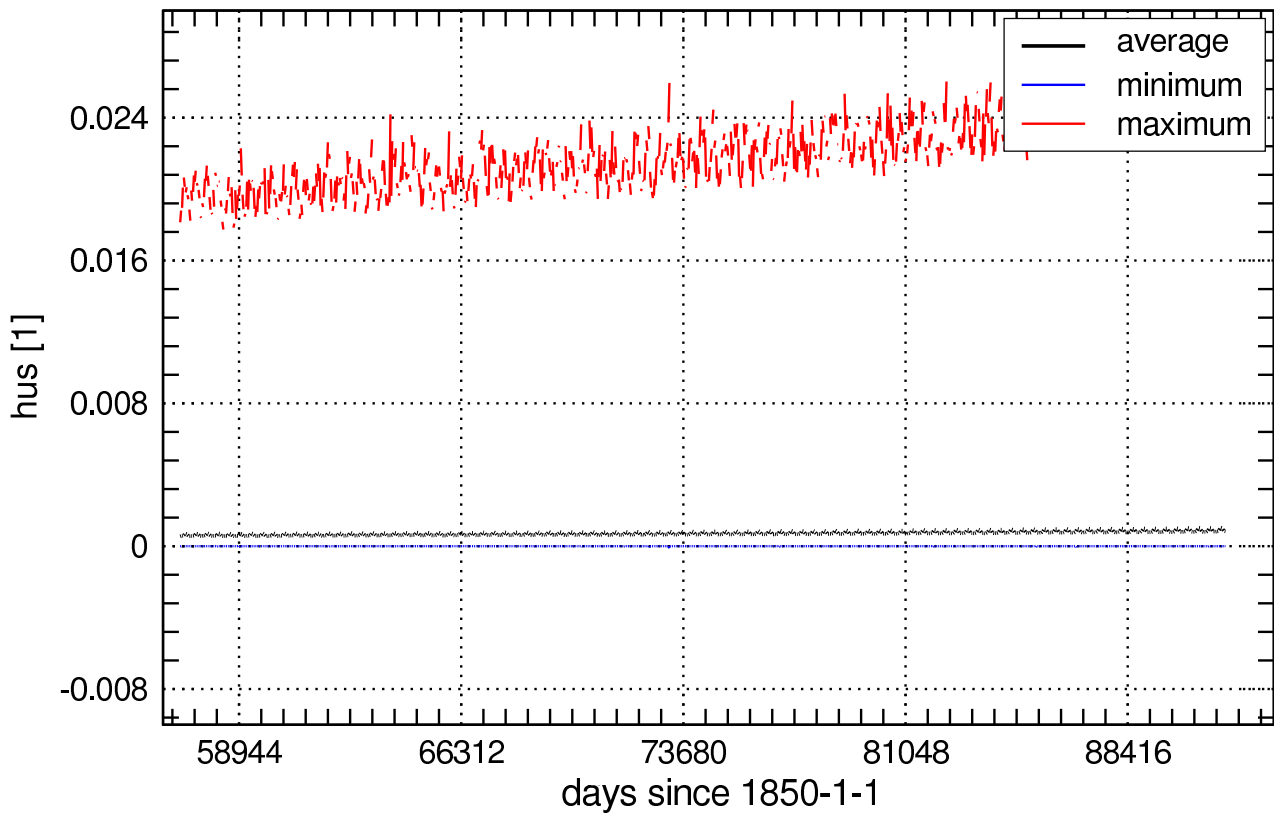

qc_hus_Amon_MIROC-ESM_rcp85_r1i1p1.nc

Global Values of hus_Amon

Error Flag of hus_Amon

qc_prc_Amon_MIROC-ESM_rcp85_r1i1p1.nc

Global Values of prc_Amon

Error Flag of prc_Amon

qc_psl_Amon_MIROC-ESM_rcp85_r1i1p1.nc