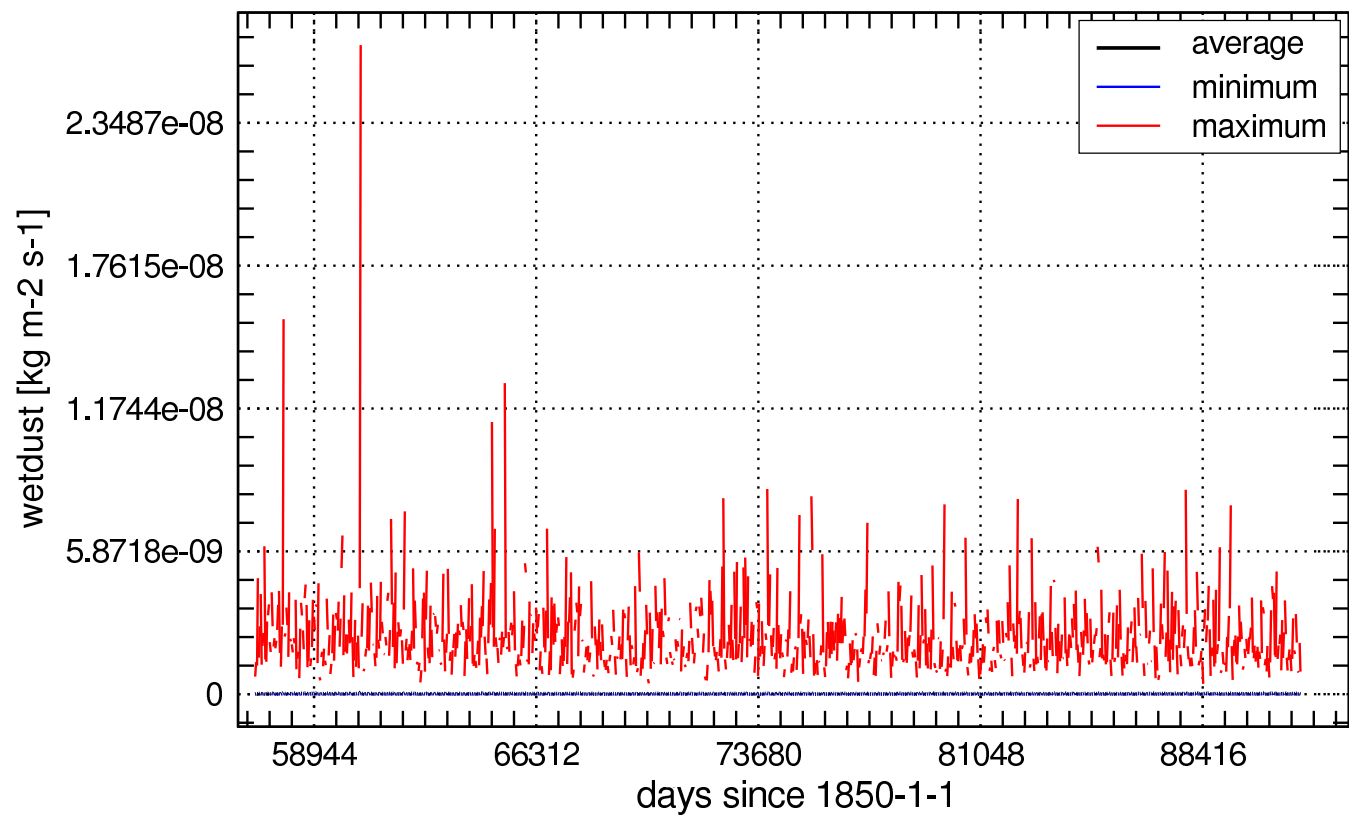

Global Values of rldscs_Amon

Error Flag of rldscs_Amon

qc_sbl_Llmon_MIROC-ESM_rcp85_r1i1p1.nc

Global Values of sbl_Llmon

Error Flag of sbl_Llmon

qc_wetdust_aero_MIROC-ESM_rcp85_r1i1p1.nc

Global Values of wetdust_aero