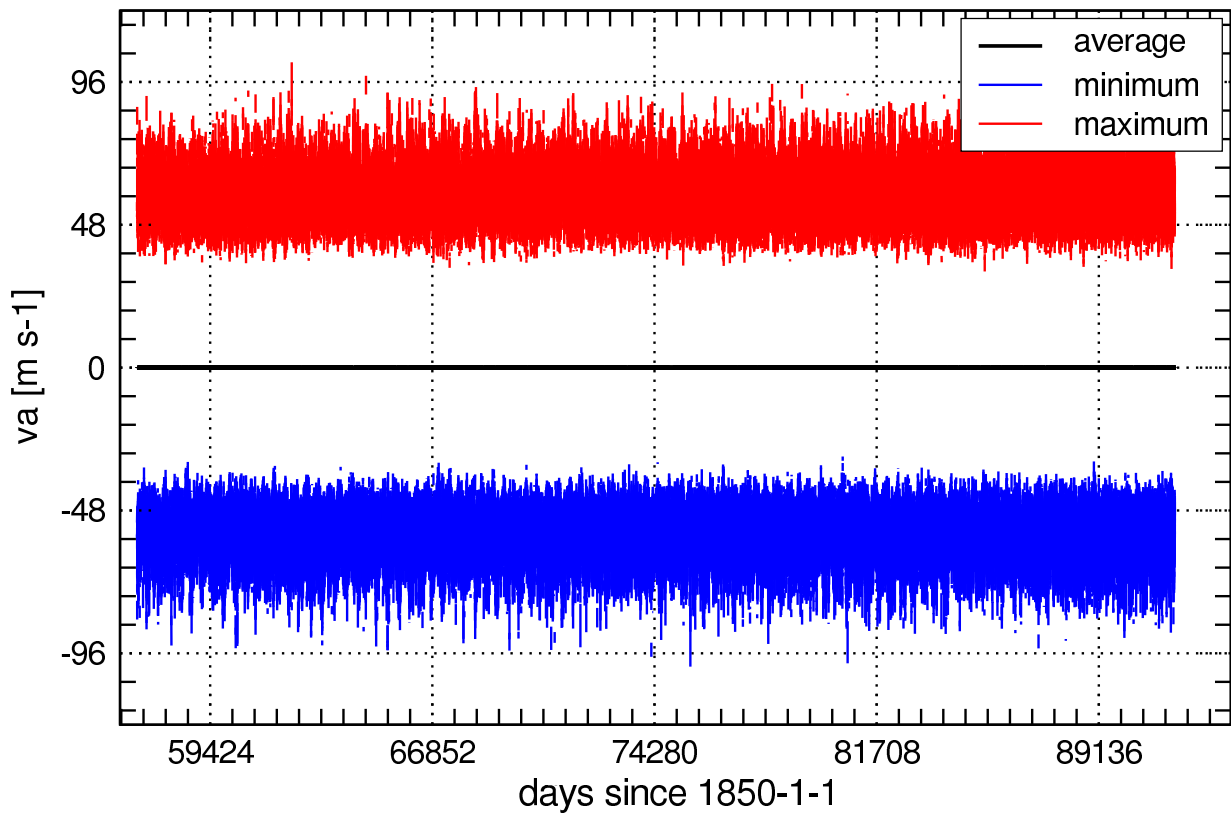

Global Values of ua_6hrLev

Error Flag of ua_6hrLev

qc_va_6hrPlev_MIROC-ESM_rcp85_r1i1p1.nc

Global Values of va_6hrPlev

Error Flag of va_6hrPlev

qc_rhs_day_MIROC-ESM_rcp85_r1i1p1.nc

Global Values of rhs_day

Error Flag of rhs_day