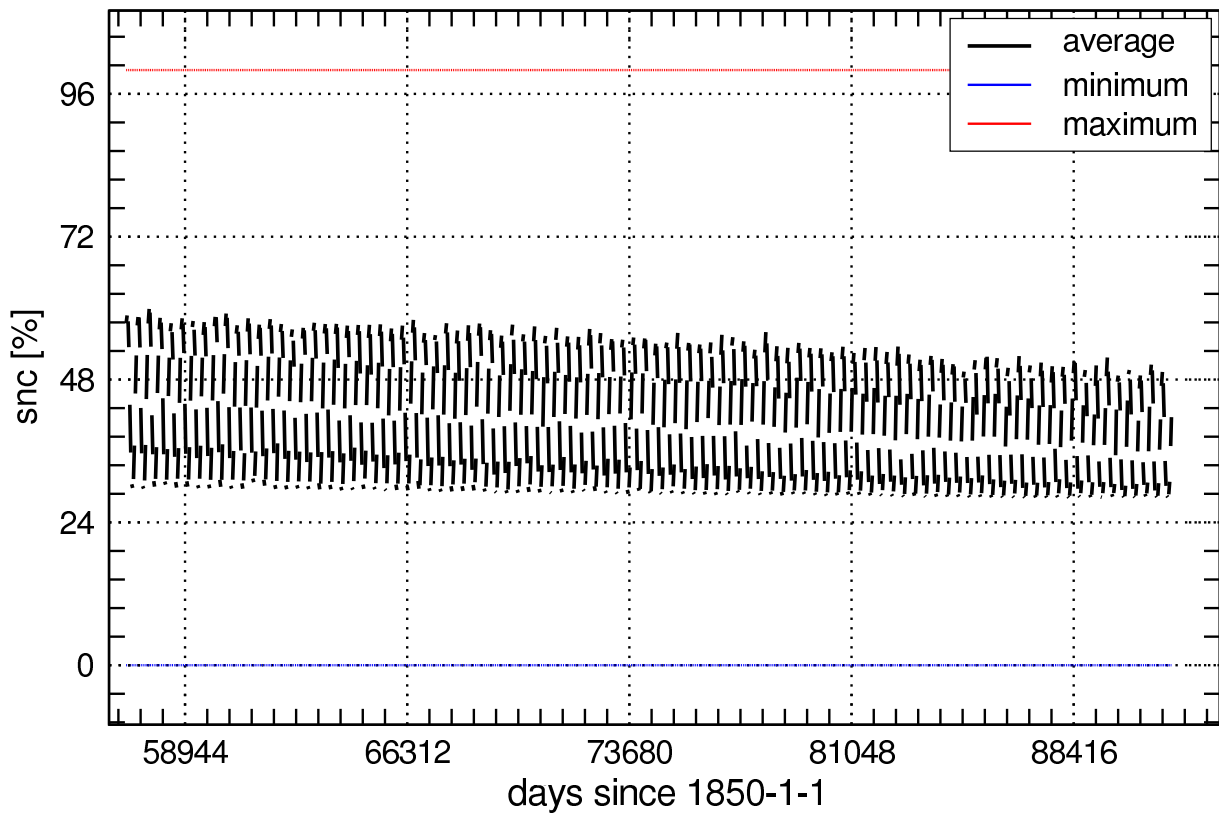

Error Flag of rlutcs_Amon

qc_hfdsn_Llmon_MIROC-ESM_rcp85_r1i1p1.nc

Global Values of hfdsn_Llmon

Error Flag of hfdsn_Llmon

qc_snc_Llmon_MIROC-ESM_rcp85_r1i1p1.nc

Global Values of snc_Llmon

Error Flag of snc_Llmon