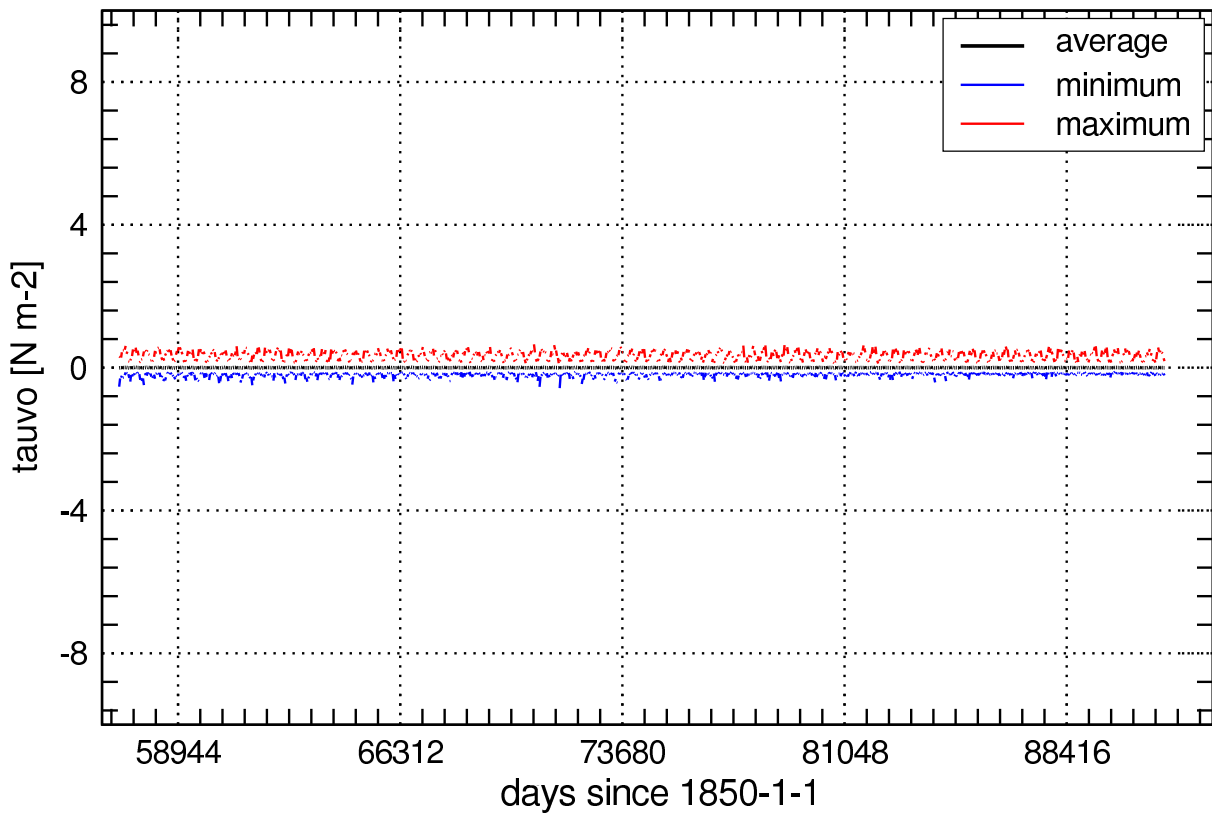

qc_tauvo_Omon_MIROC-ESM_rcp85_r1i1p1.nc

Global Values of tauvo_Omon