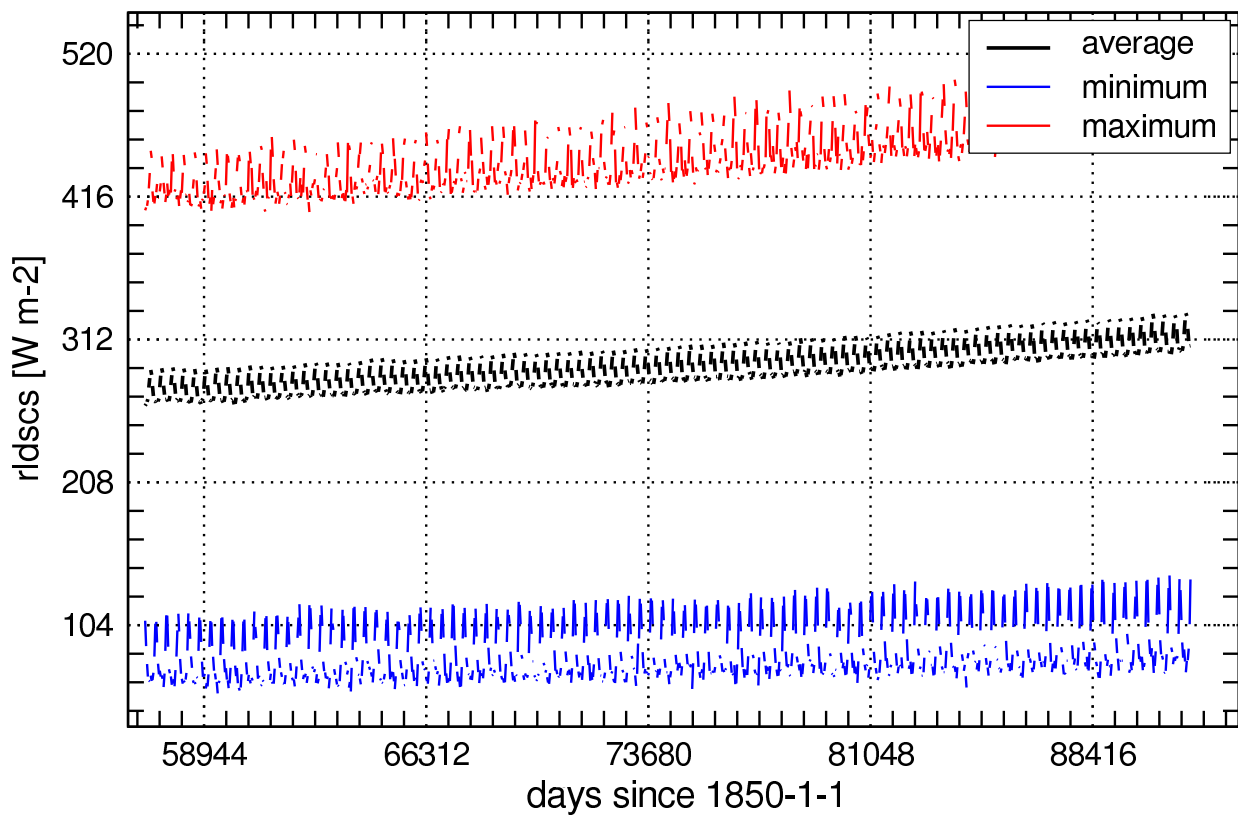

qc_rldscs_Amon_MIROC-ESM_rcp85_r1i1p1.nc

Global Values of rldscs_Amon