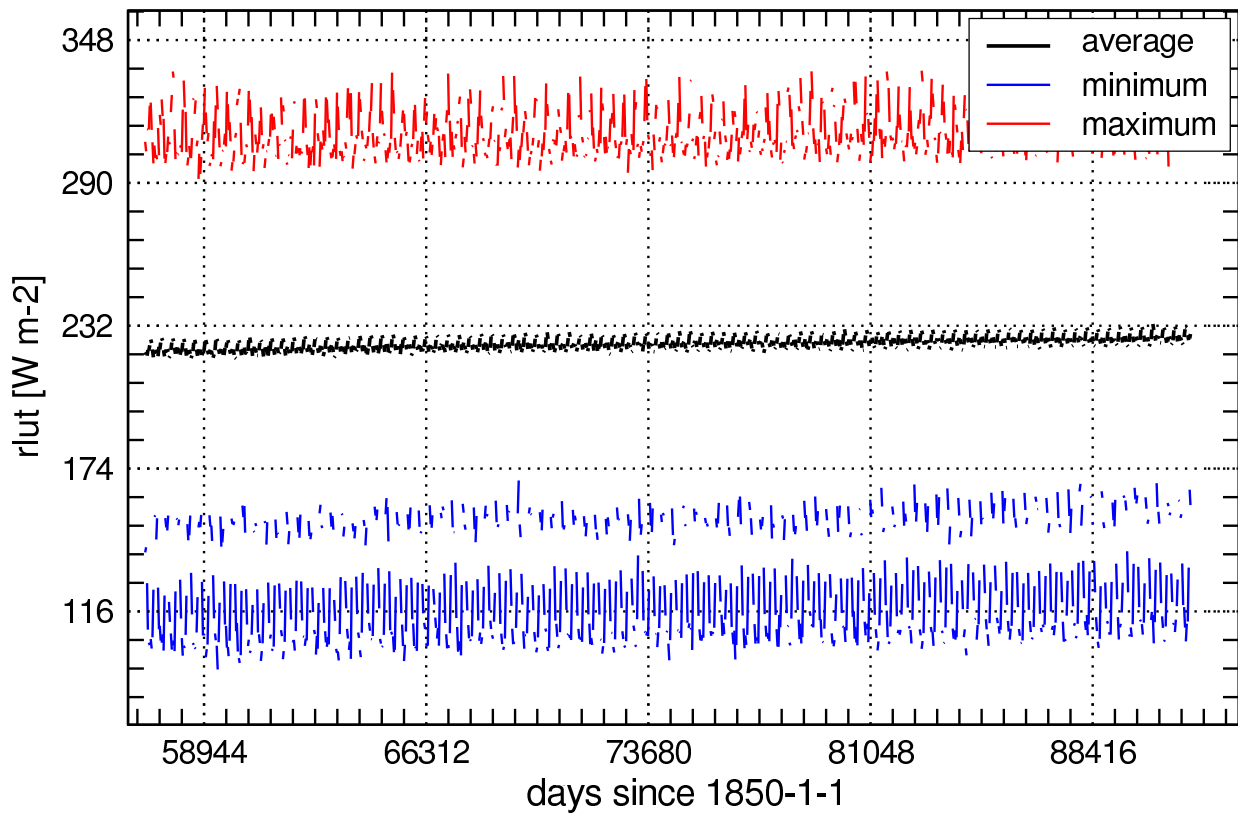

Global Values of ec550aer_aero

Error Flag of ec550aer_aero

qc_rlut_Amon_MIROC-ESM_rcp85_r1i1p1.nc

Global Values of rlut_Amon

Error Flag of rlut_Amon

qc_ta_Amon_MIROC-ESM_rcp85_r1i1p1.nc

Global Values of ta_Amon