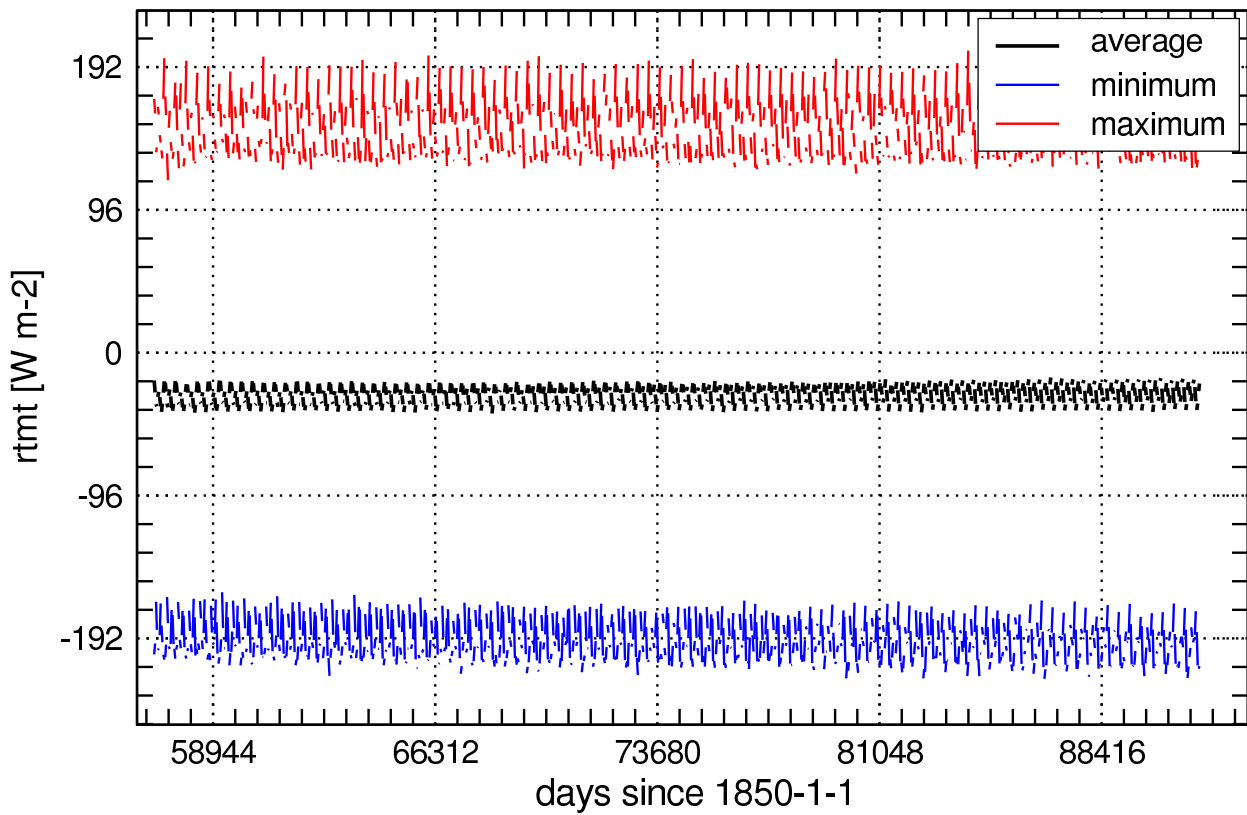

qc_rtmt_Amon_MIROC-ESM_rcp85_r1i1p1.nc

Global Values of rtmt_Amon

Error Flag of rtmt_Amon

qc_tauv_Amon_MIROC-ESM_rcp85_r1i1p1.nc

Global Values of tauv_Amon

Error Flag of tauv_Amon

qc_tsl_Lmon_MIROC-ESM_rcp85_r1i1p1.nc