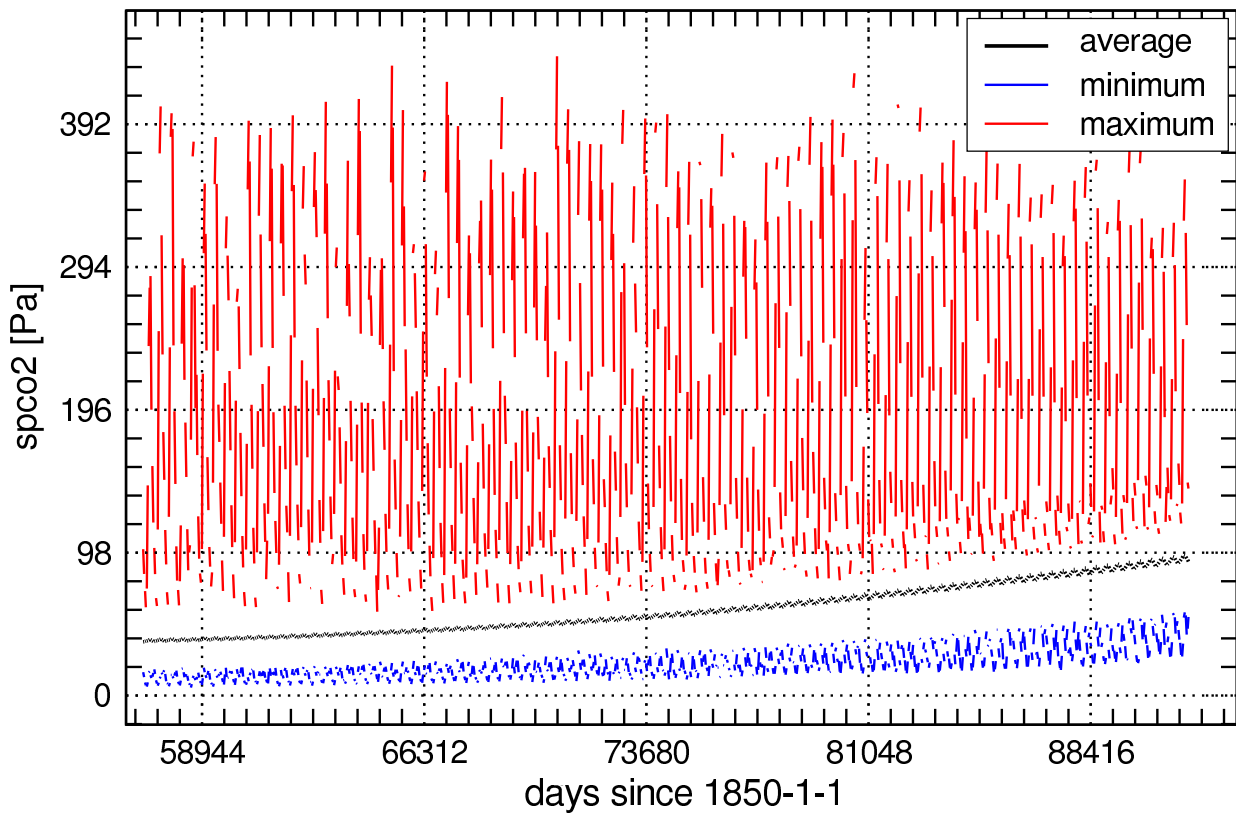

qc_spcO2_Omon_MIROC-ESM_rcp85_r1i1p1.nc

Global Values of spco2_Omon