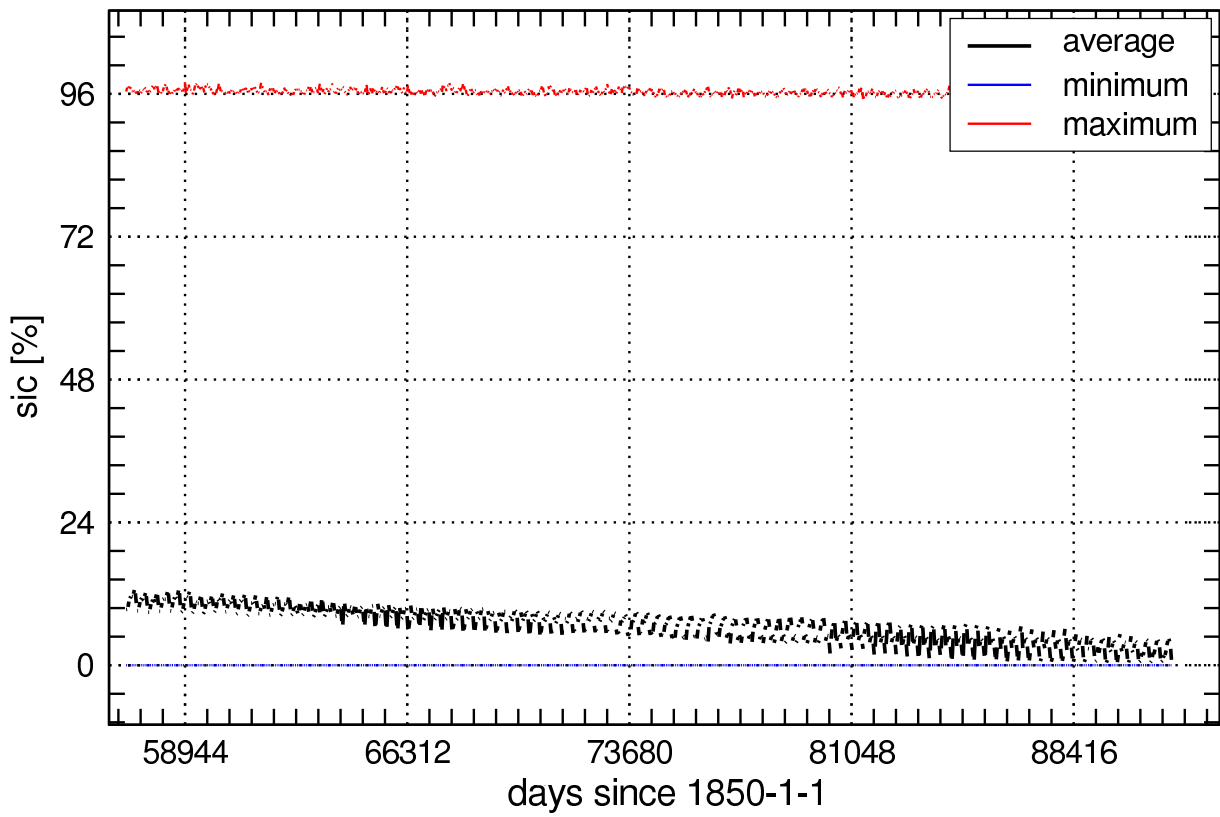

qc_sic_Olmon_MIROC-ESM_rcp85_r1i1p1.nc

Global Values of sic_Olmon