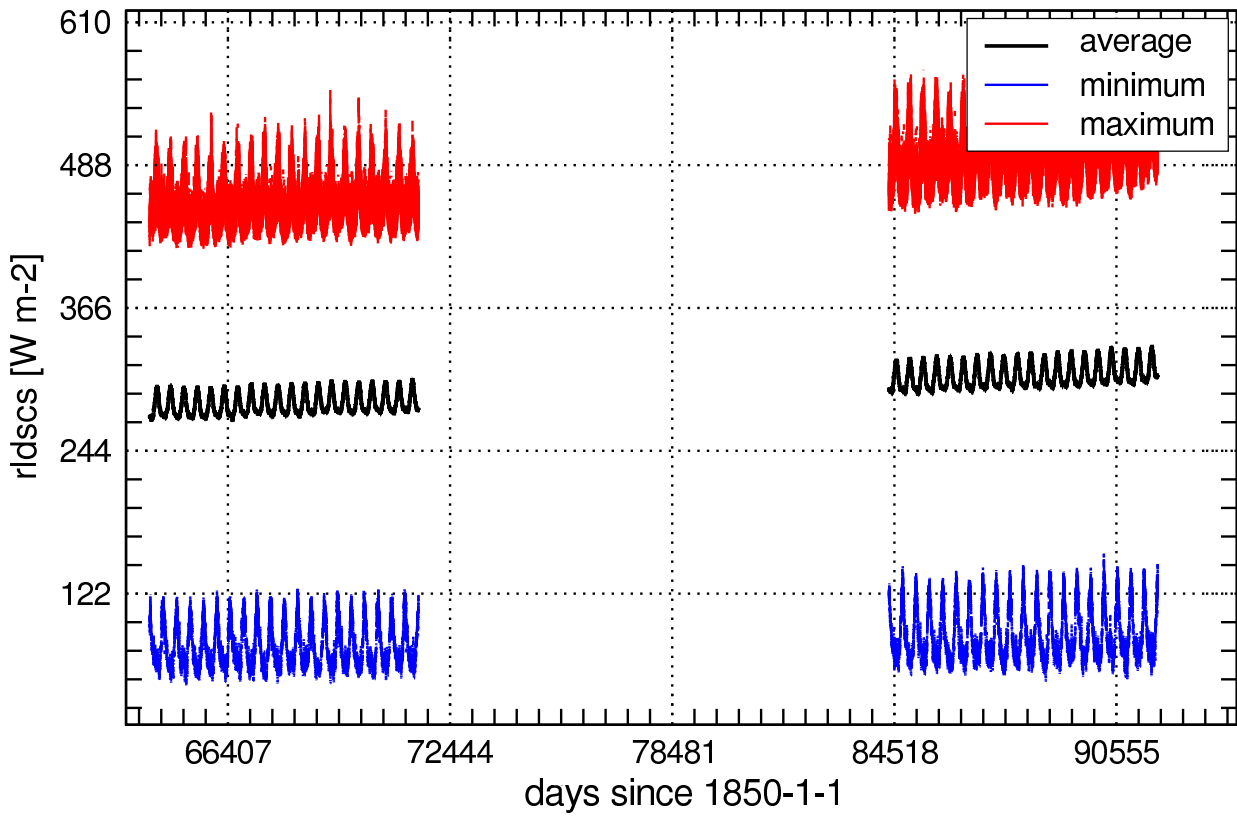

qc_rldscs_3hr_MIROC-ESM_rcp85_r1i1p1.nc

Global Values of rldscs_3hr