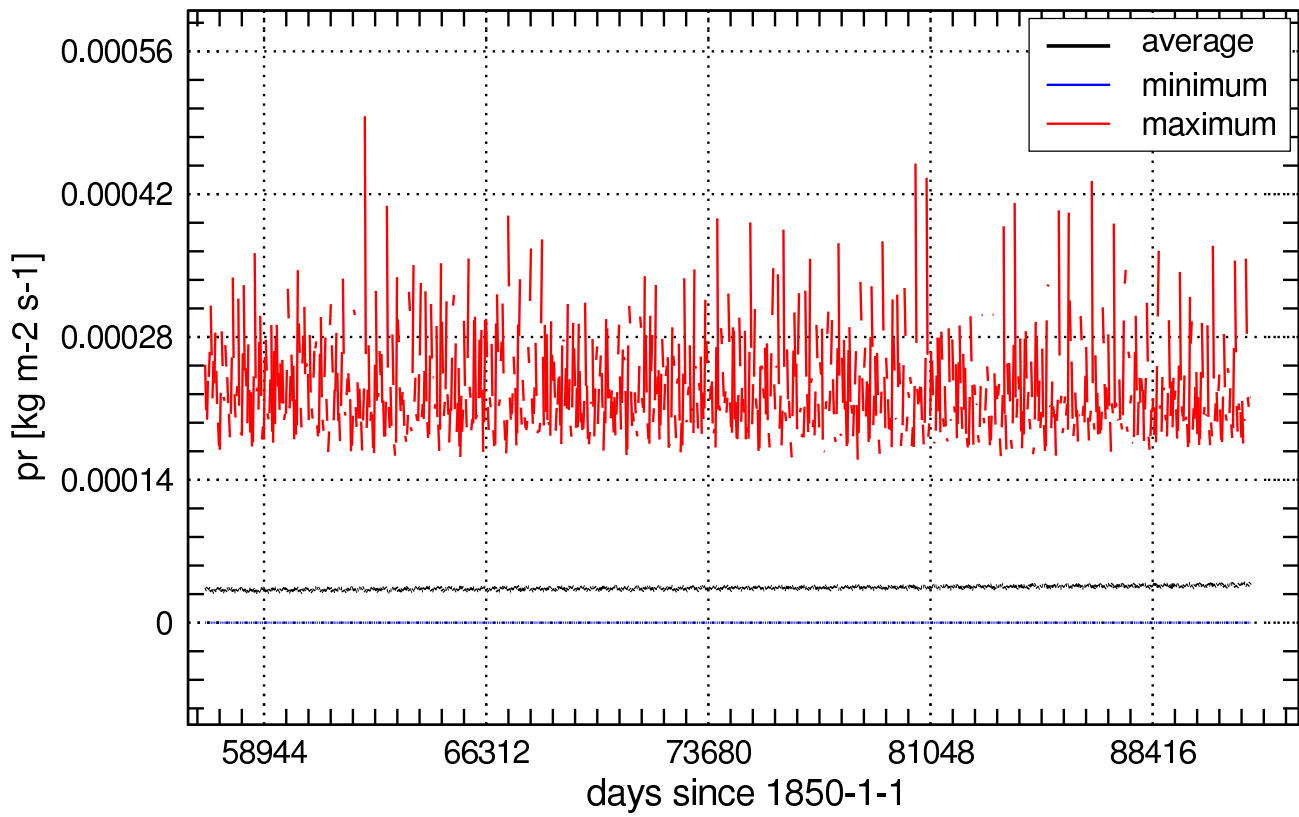

Error Flag of huss_3hr

qc_vas_day_MIROC-ESM_rcp85_r1i1p1.nc

Global Values of vas_day

Error Flag of vas_day

qc_tsn_Llmon_MIROC-ESM_rcp85_r1i1p1.nc

Global Values of tsn_Llmon

Error Flag of tsn_Llmon

qc_pr_Omon_MIROC-ESM_rcp85_r1i1p1.nc
Global Values of pr_Omon