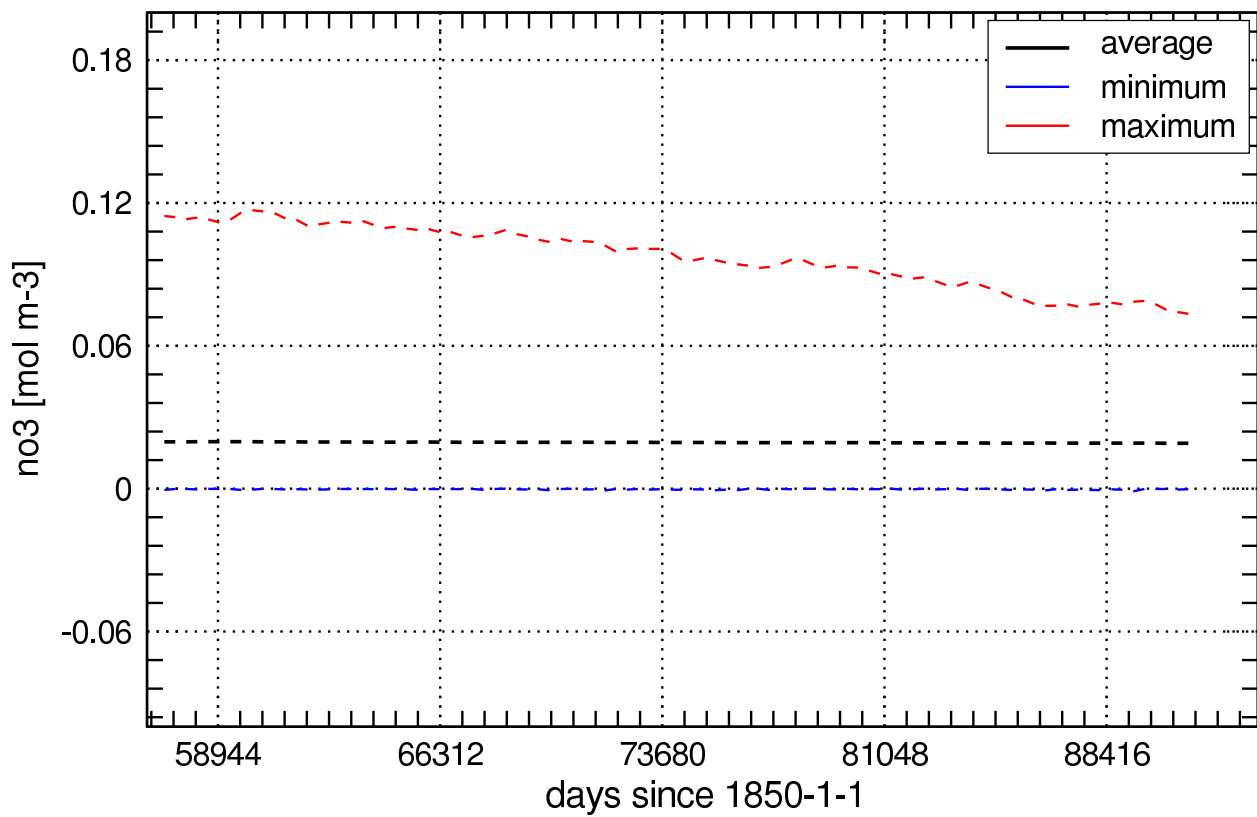

qc_no3_Oyr_MIROC-ESM_rcp85_r1i1p1.nc

Global Values of no3_Oyr