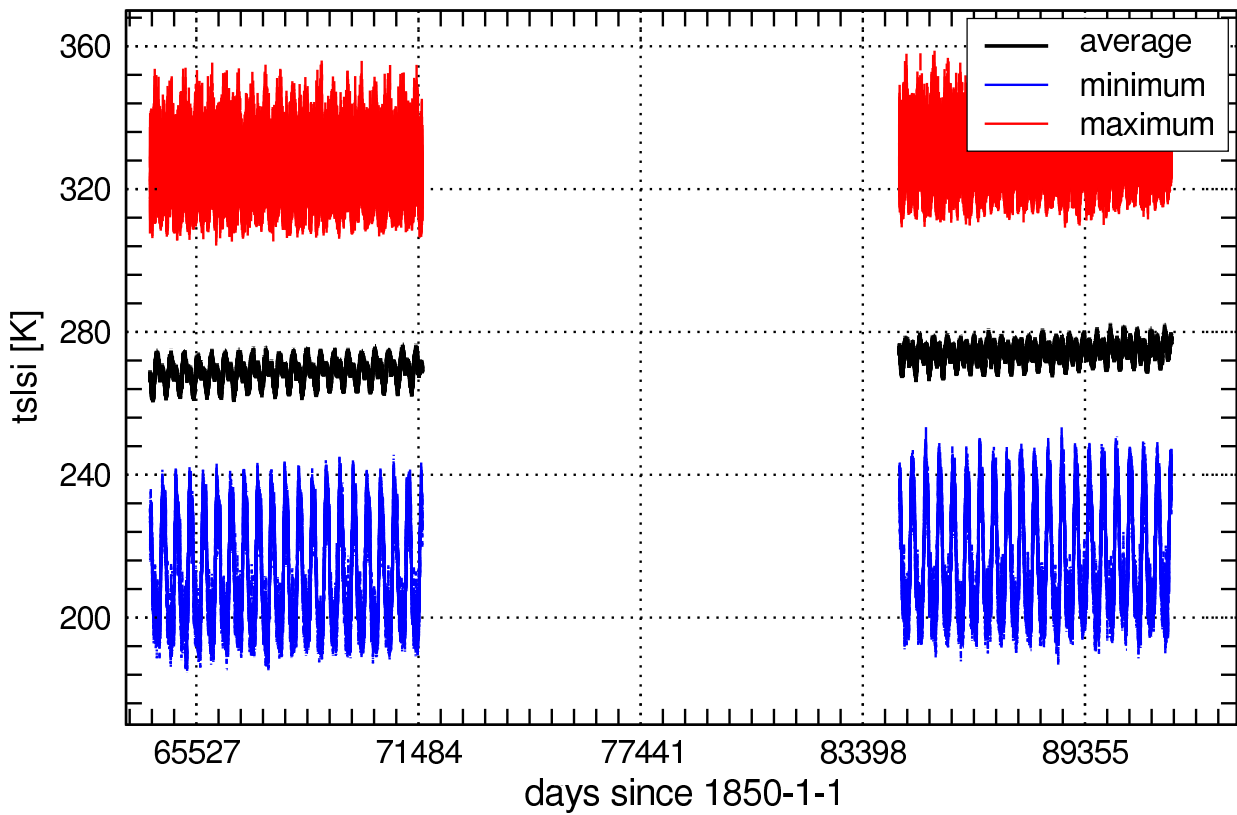

Global Values of rlus_day

Error Flag of rlus_day

qc_tslsi_3hr_MIROC-ESM_rcp85_r1i1p1.nc

Global Values of tslsi_3hr

Error Flag of tslsi_3hr

qc_loadbc_aero_MIROC-ESM_rcp85_r1i1p1.nc

Global Values of loadbc_aero