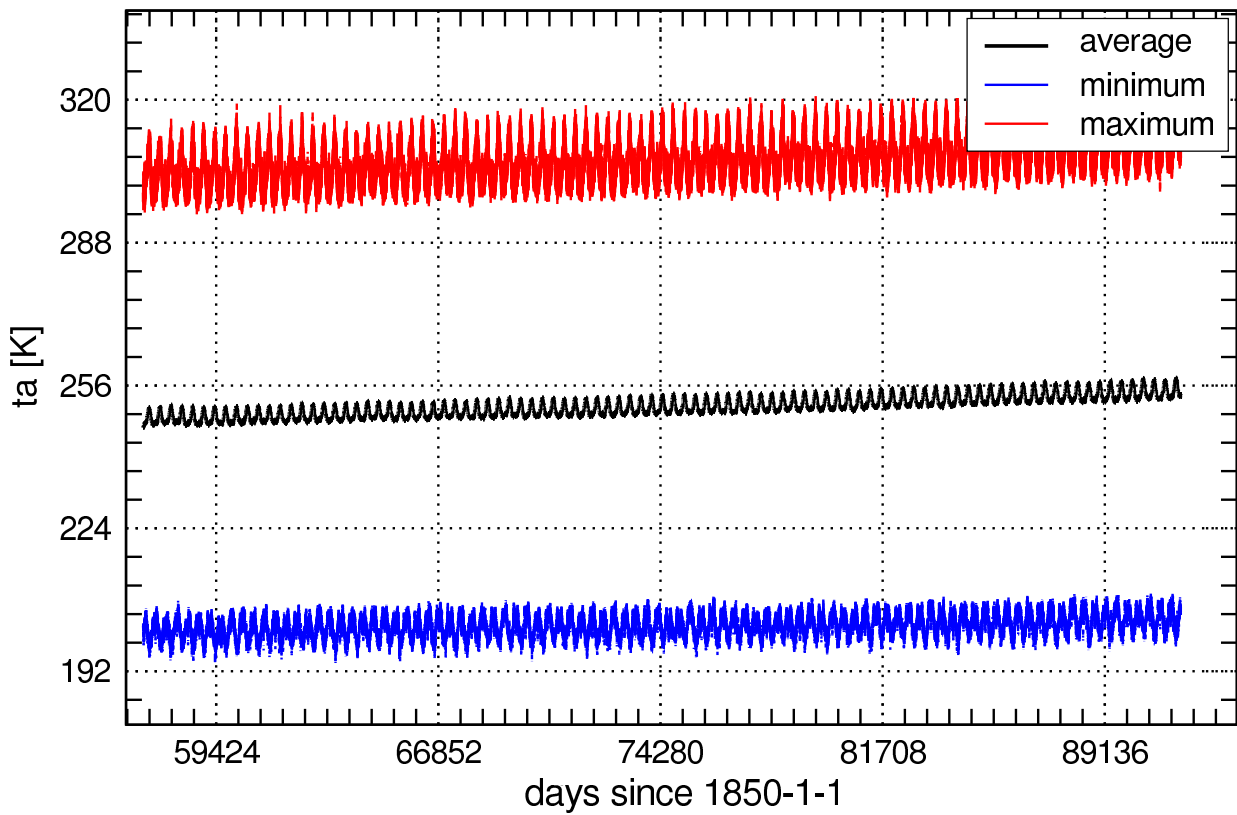

Global Values of zosga_Omon

Error Flag of zosga_Omon

qc_ta_6hrPlev_MIROC-ESM_rcp85_r1i1p1.nc

Global Values of ta_6hrPlev

Error Flag of ta_6hrPlev

qc_n2oglobal_Amon_MIROC-ESM_rcp85_r1i1p1.nc

Global Values of n2oglobal_Amon