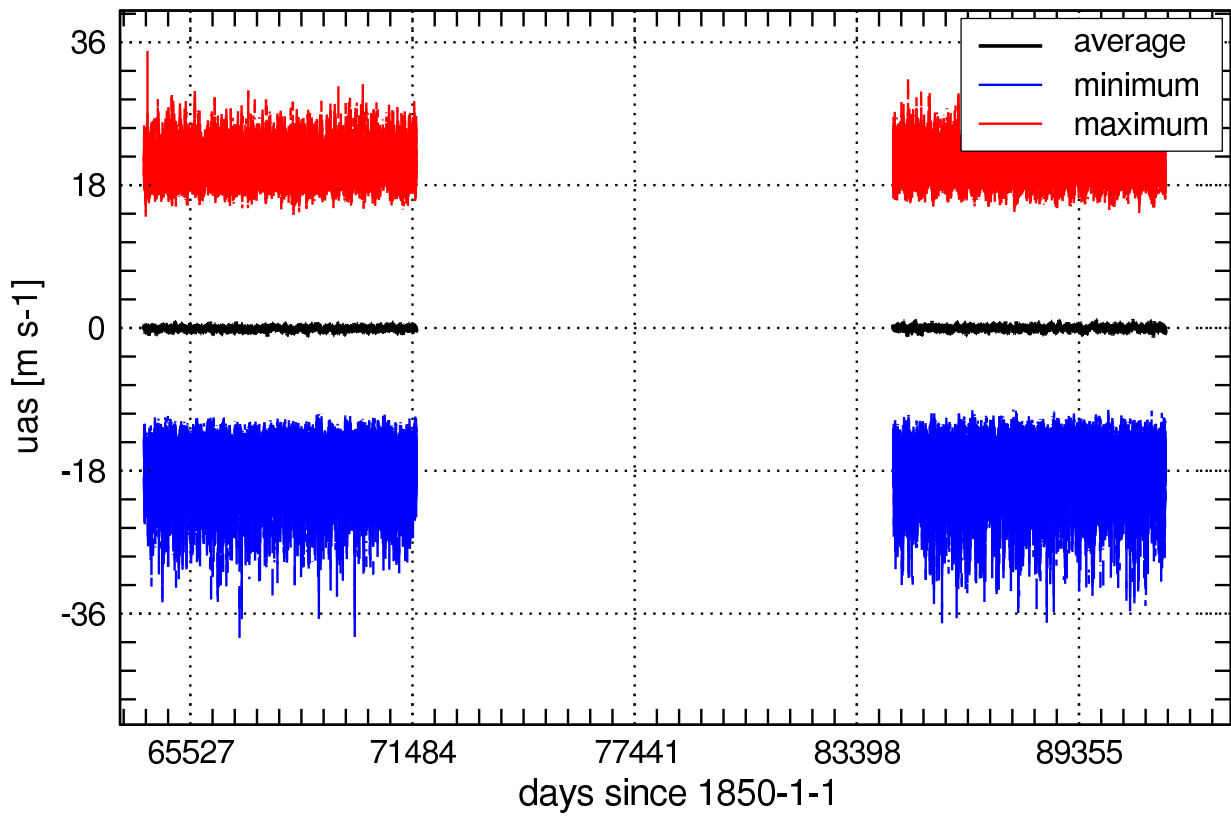

qc_uas_3hr_MIROC-ESM_rcp85_r1i1p1.nc

Global Values of uas_3hr