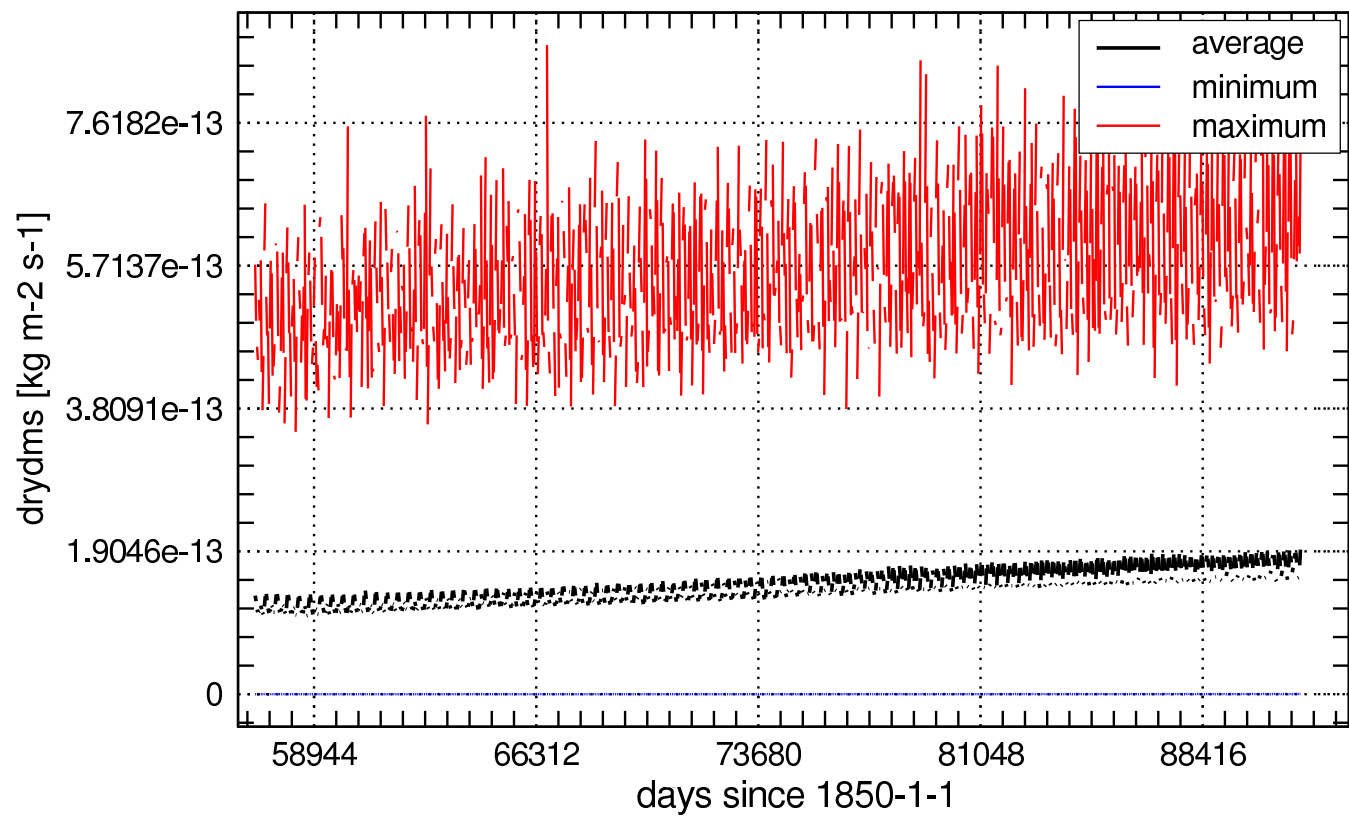

Global Values of hus_6hrLev

Error Flag of hus_6hrLev

qc_drydms_aero_MIROC-ESM_rcp85_r1i1p1.nc

Global Values of drydms_aero

Error Flag of drydms_aero

qc_wetso2_aero_MIROC-ESM_rcp85_r1i1p1.nc

Global Values of wetso2_aero