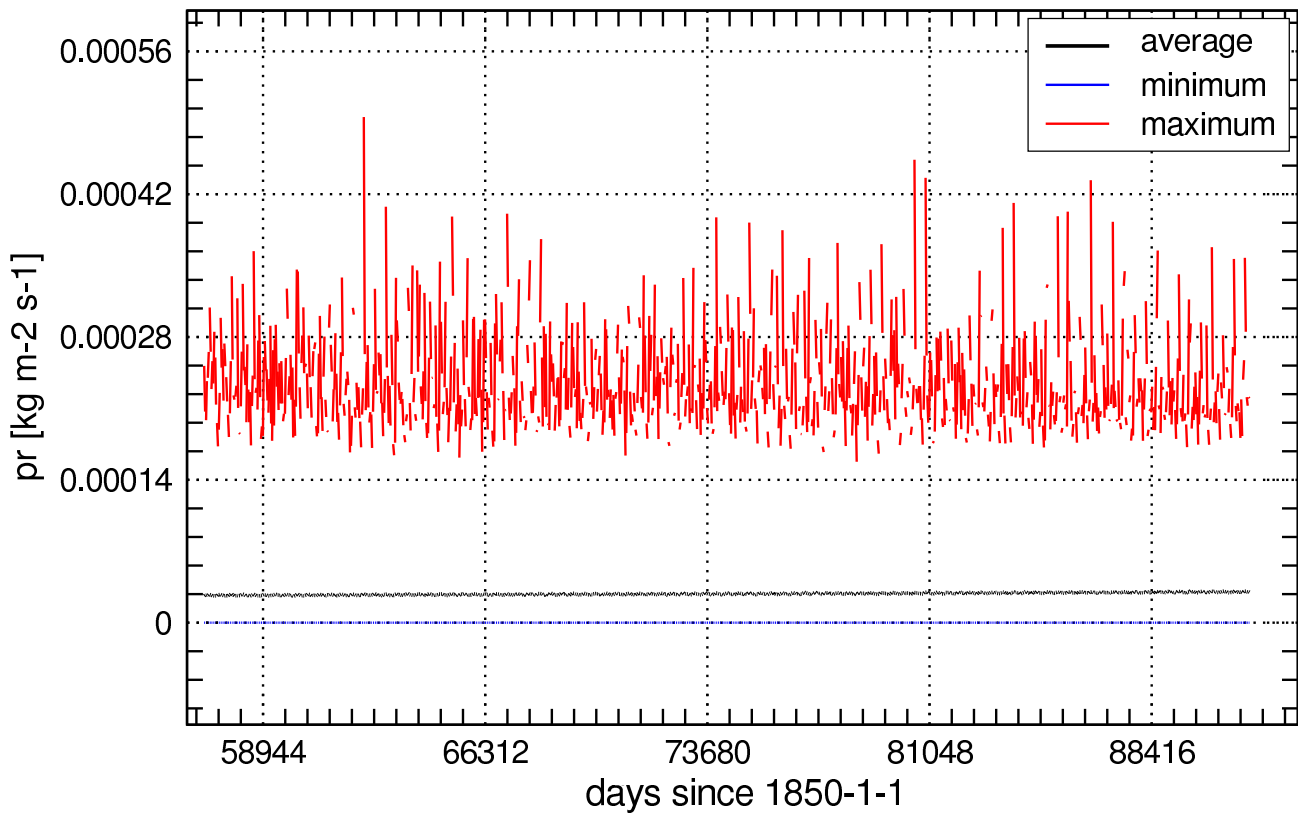

qc_pr_Amon_MIROC-ESM_rcp85_r1i1p1.nc
Global Values of pr_Amon