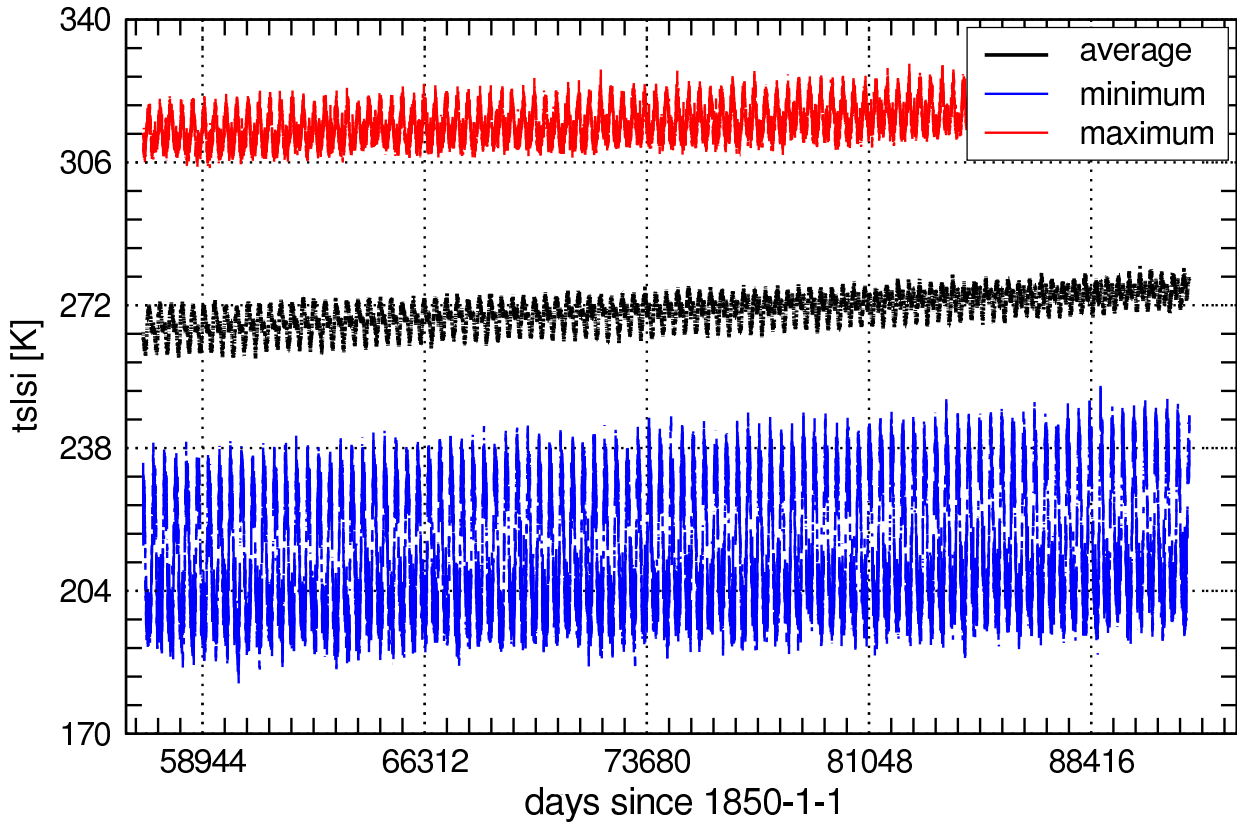

qc_tslsi_day_MIROC-ESM_rcp85_r1i1p1.nc

Global Values of tslsi_day

Error Flag of tslsi_day

qc_rlds_Amon_MIROC-ESM_rcp85_r1i1p1.nc

Global Values of rlds_Amon

Error Flag of rlds_Amon

qc_rldscs_Amon_MIROC-ESM_rcp85_r1i1p1.nc