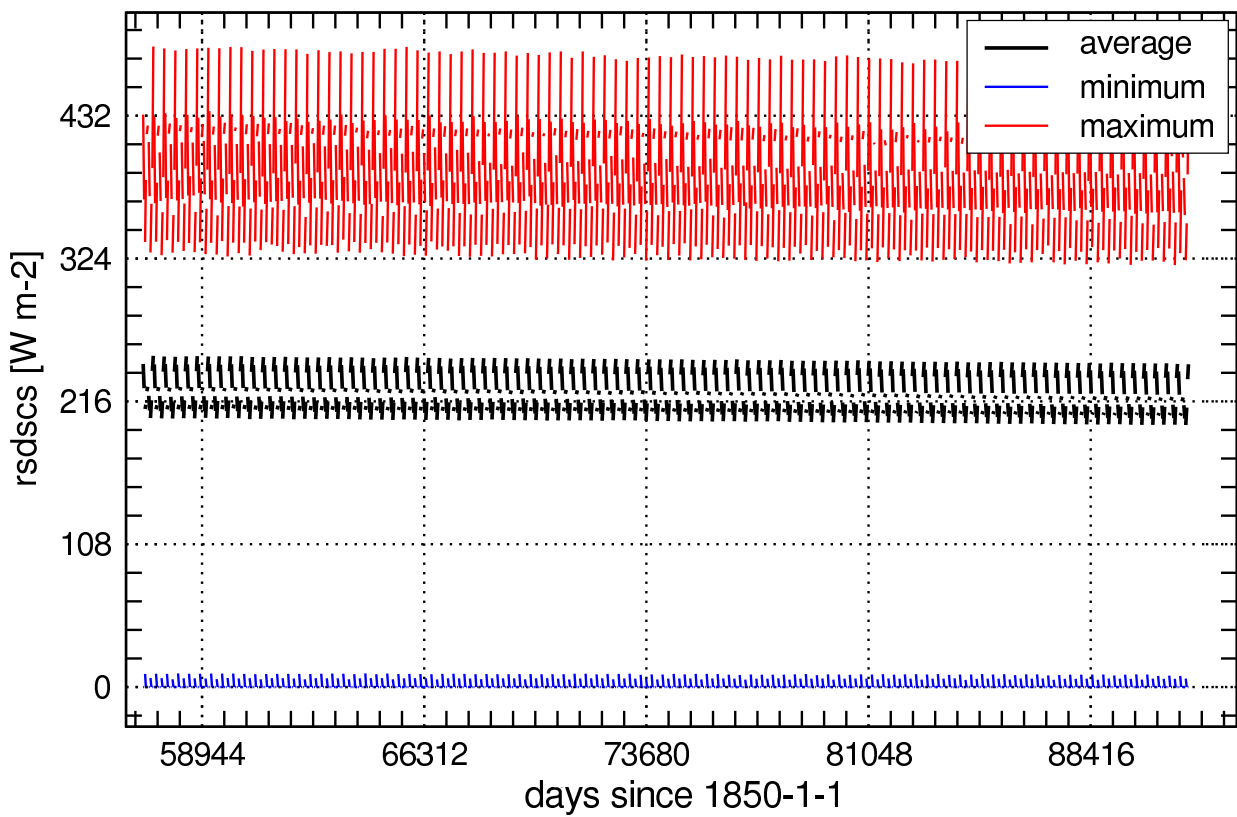

Global Values of evs_ Omon

Error Flag of evs_ Omon

qc_evpsblveg_Lmon_MIROC-ESM_rcp85_r1i1p1.nc

Global Values of evpsblveg_Lmon

Error Flag of evpsblveg_Lmon

qc_rsdscs_Amon_MIROC-ESM_rcp85_r1i1p1.nc

Global Values of rsdscs_Amon