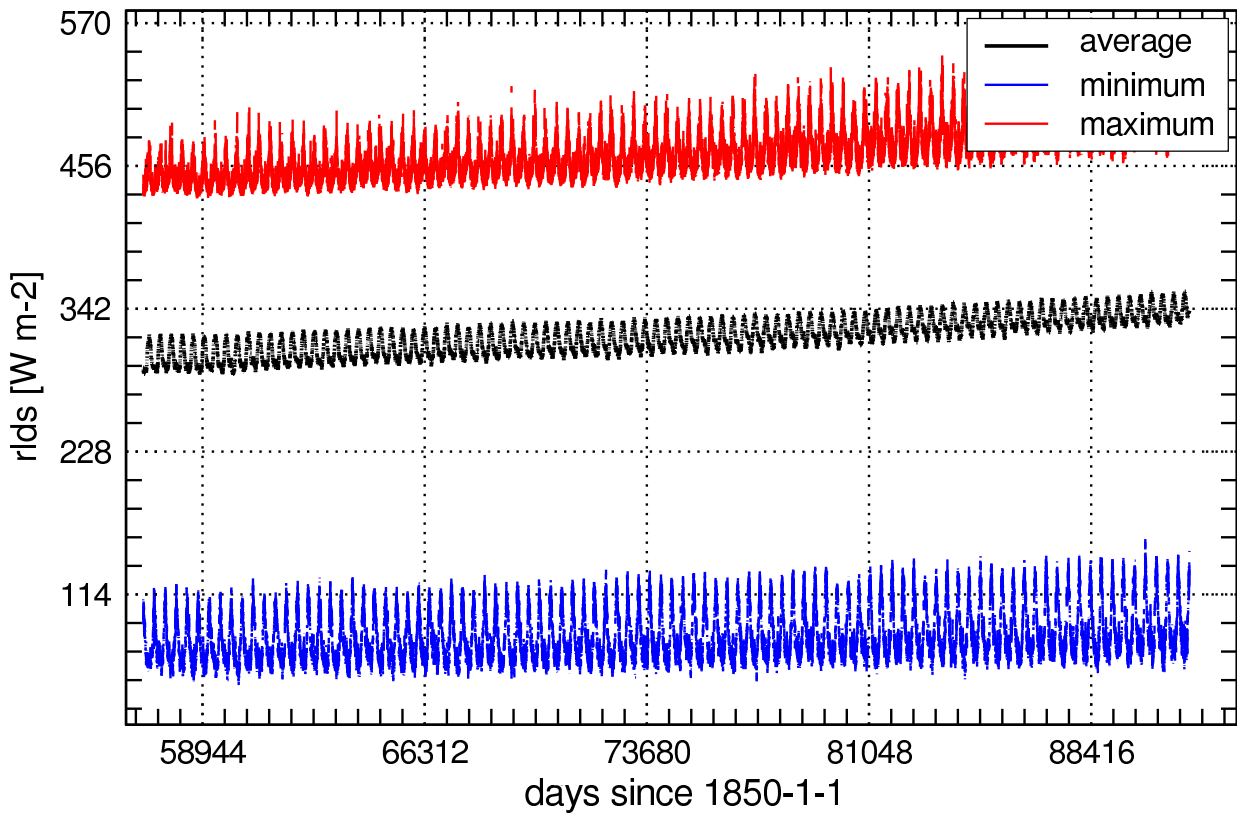

qc_rlds_day_MIROC-ESM_rcp85_r1i1p1.nc

Global Values of rlds_day