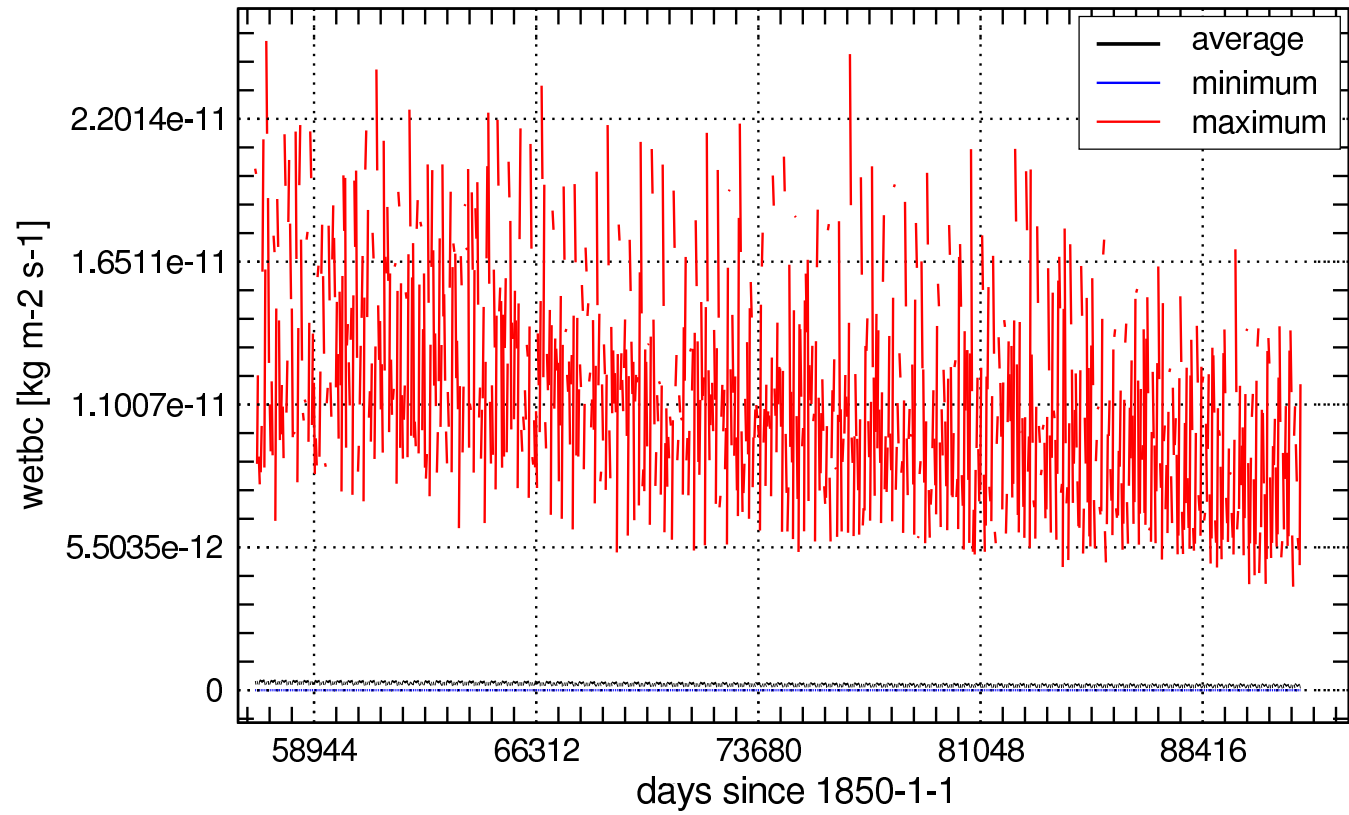

Global Values of loadso4_aero

Error Flag of loadso4_aero

qc_tauu_Amon_MIROC-ESM_rcp85_r1i1p1.nc

Global Values of tauu_Amon

Error Flag of tauu_Amon

qc_wetbc_aero_MIROC-ESM_rcp85_r1i1p1.nc

Global Values of wetbc_aero