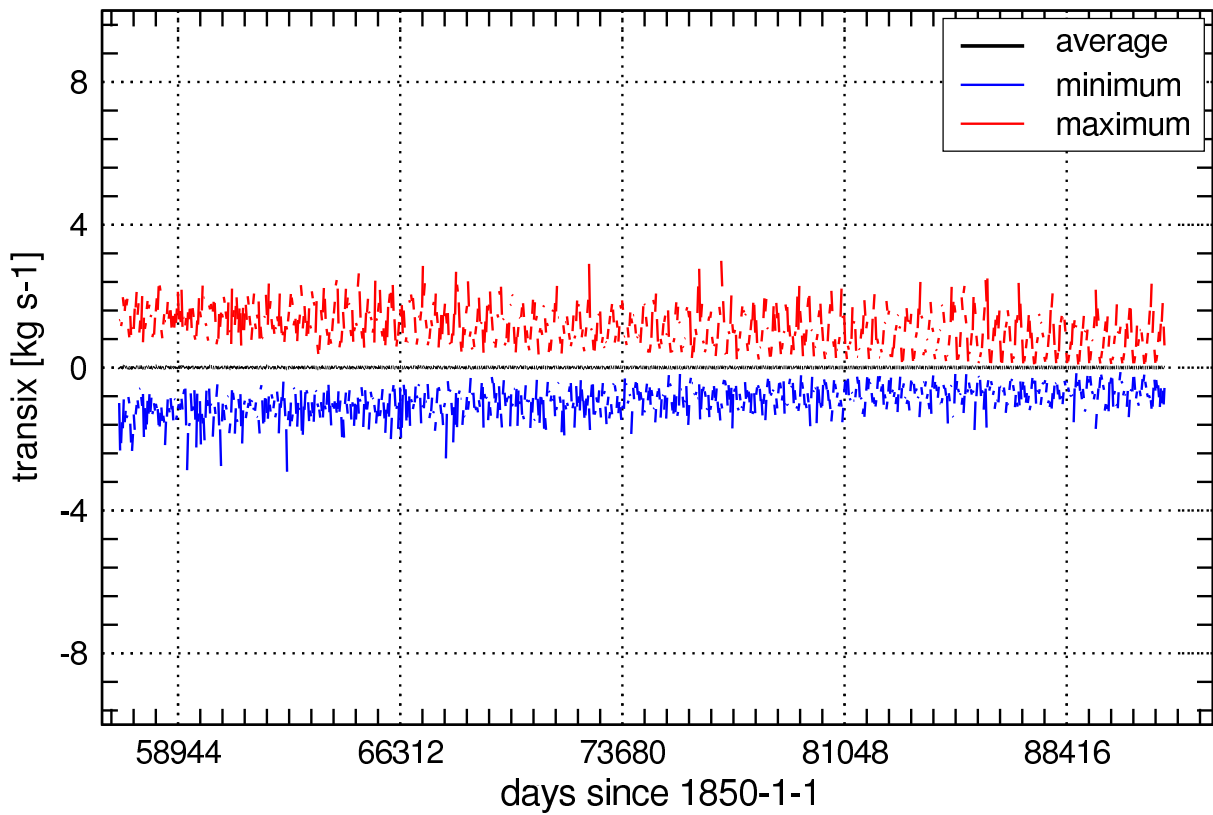

Error Flag of prw_Amon

qc_va_Amon_MIROC-ESM_rcp85_r1i1p1.nc

Global Values of va_Amon

Error Flag of va_Amon

qc_transix_Olmon_MIROC-ESM_rcp85_r1i1p1.nc

Global Values of transix_Olmon

Error Flag of transix_Olmon