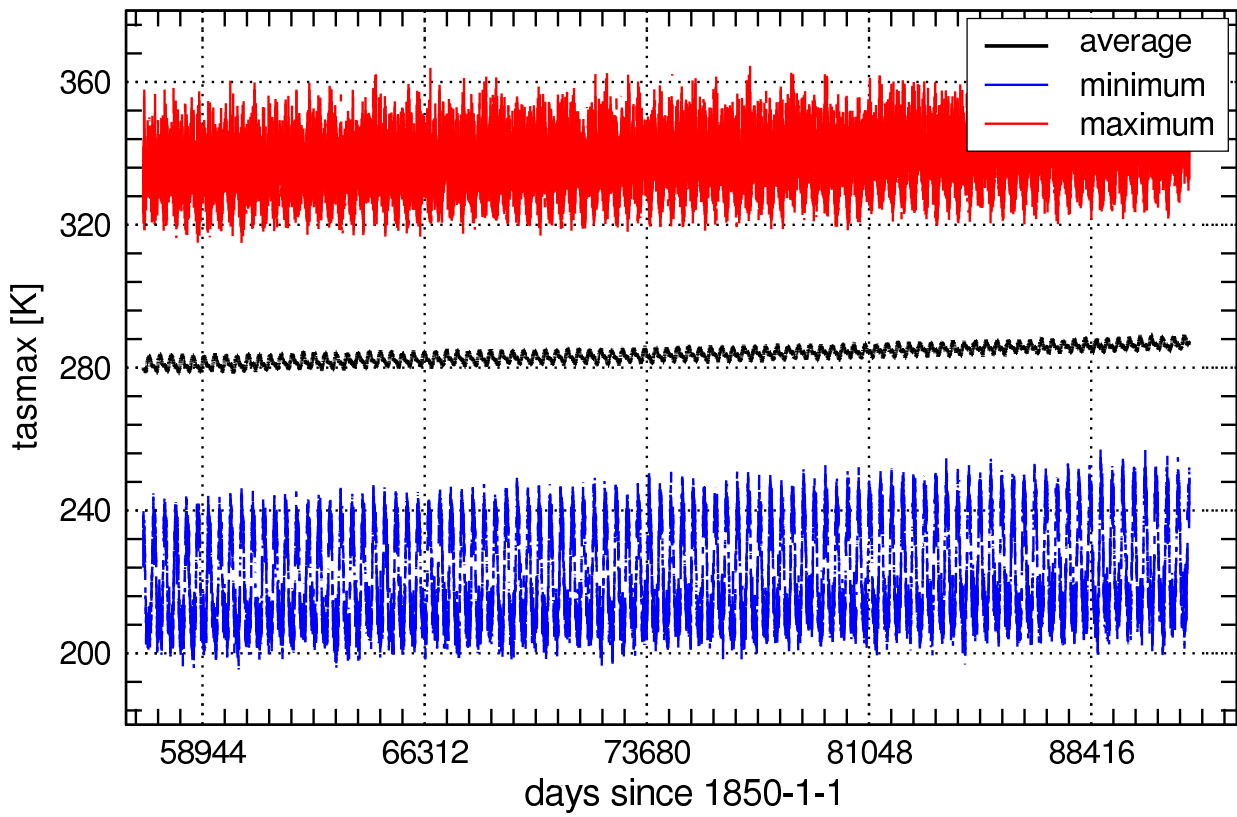

qc_tasmax_day_MIROC-ESM_rcp85_r1i1p1.nc

Global Values of tasmax_day