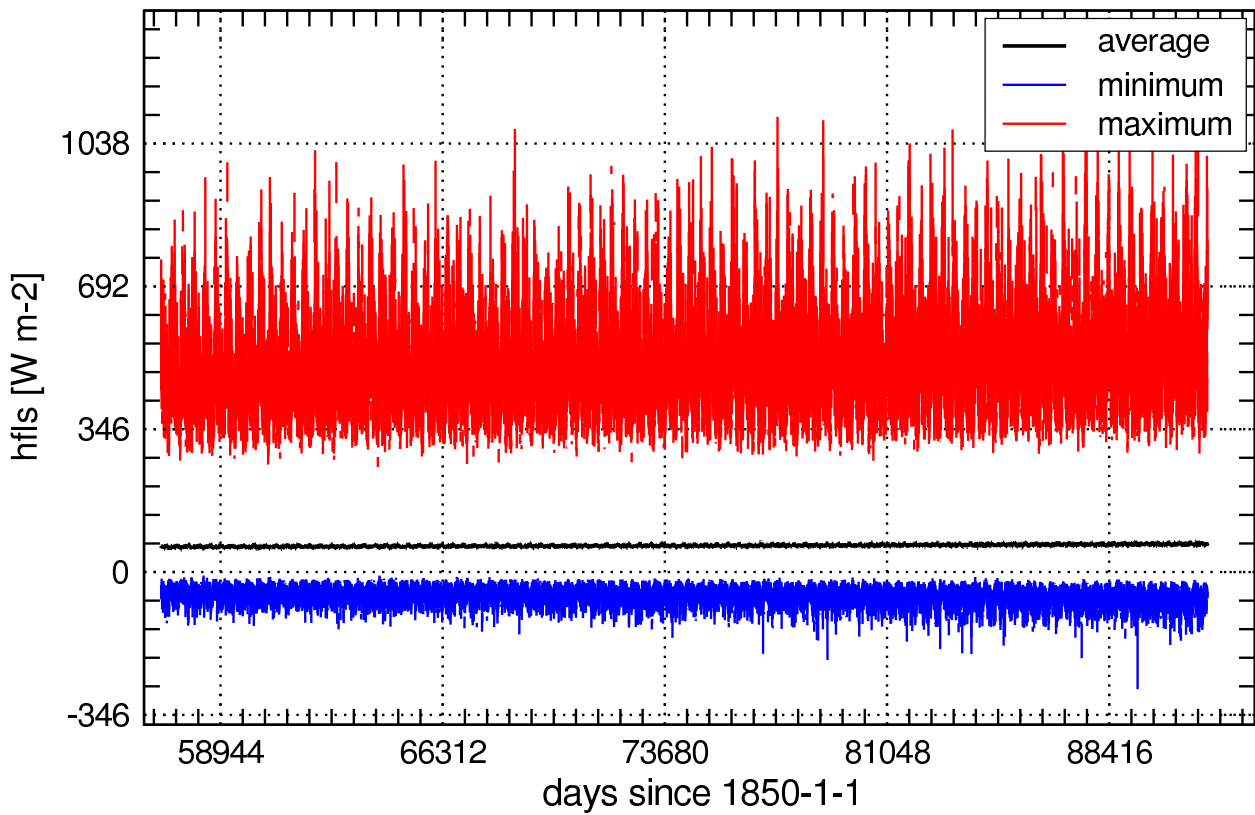

qc_uas_3hr_MIROC-ESM_rcp85_r1i1p1.nc

Global Values of uas_3hr

Error Flag of uas_3hr

qc_hfls_day_MIROC-ESM_rcp85_r1i1p1.nc

Global Values of hfls_day

Error Flag of hfls_day

qc_zosga_Omon_MIROC-ESM_rcp85_r1i1p1.nc