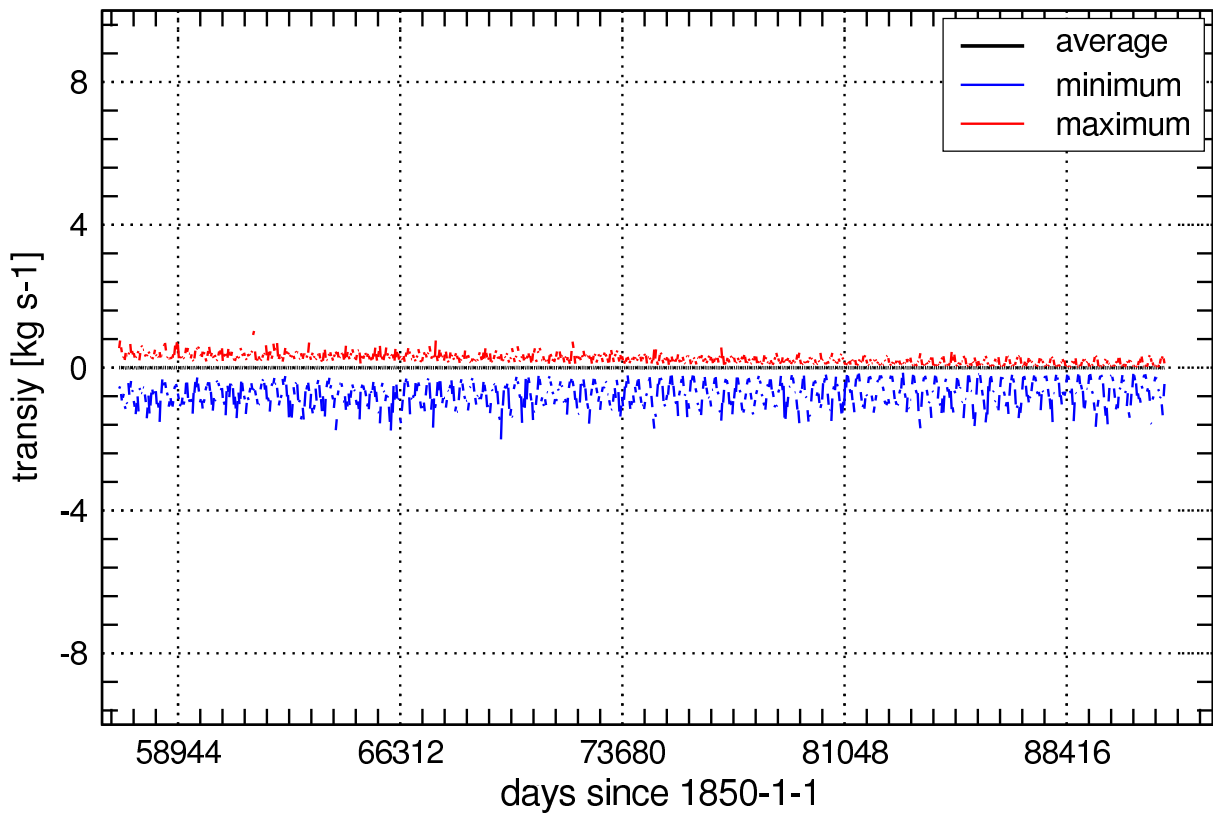

qc_transiy_Olmon_MIROC-ESM_rcp85_r1i1p1.nc

Global Values of transiy_Olmon

Error Flag of transiy_Olmon

qc_huss_day_MIROC-ESM_rcp85_r1i1p1.nc

Global Values of huss_day

Error Flag of huss_day

qc_vsi_day_MIROC-ESM_rcp85_r1i1p1.nc