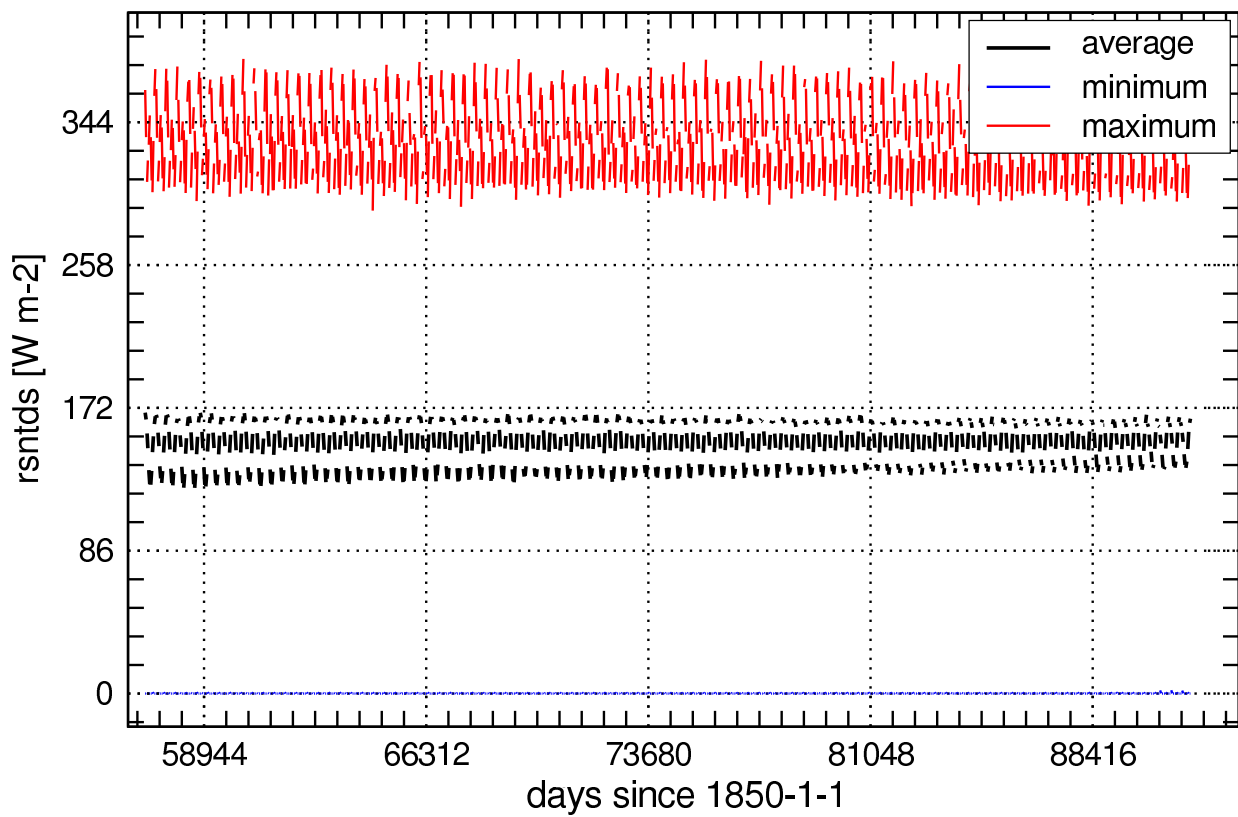

Global Values of concso2_aero

Error Flag of concso2_aero

qc_rsntds_Omon_MIROC-ESM_rcp85_r1i1p1.nc

Global Values of rsntds_Omon

Error Flag of rsntds_Omon

qc_prw_Amon_MIROC-ESM_rcp85_r1i1p1.nc

Global Values of prw_Amon