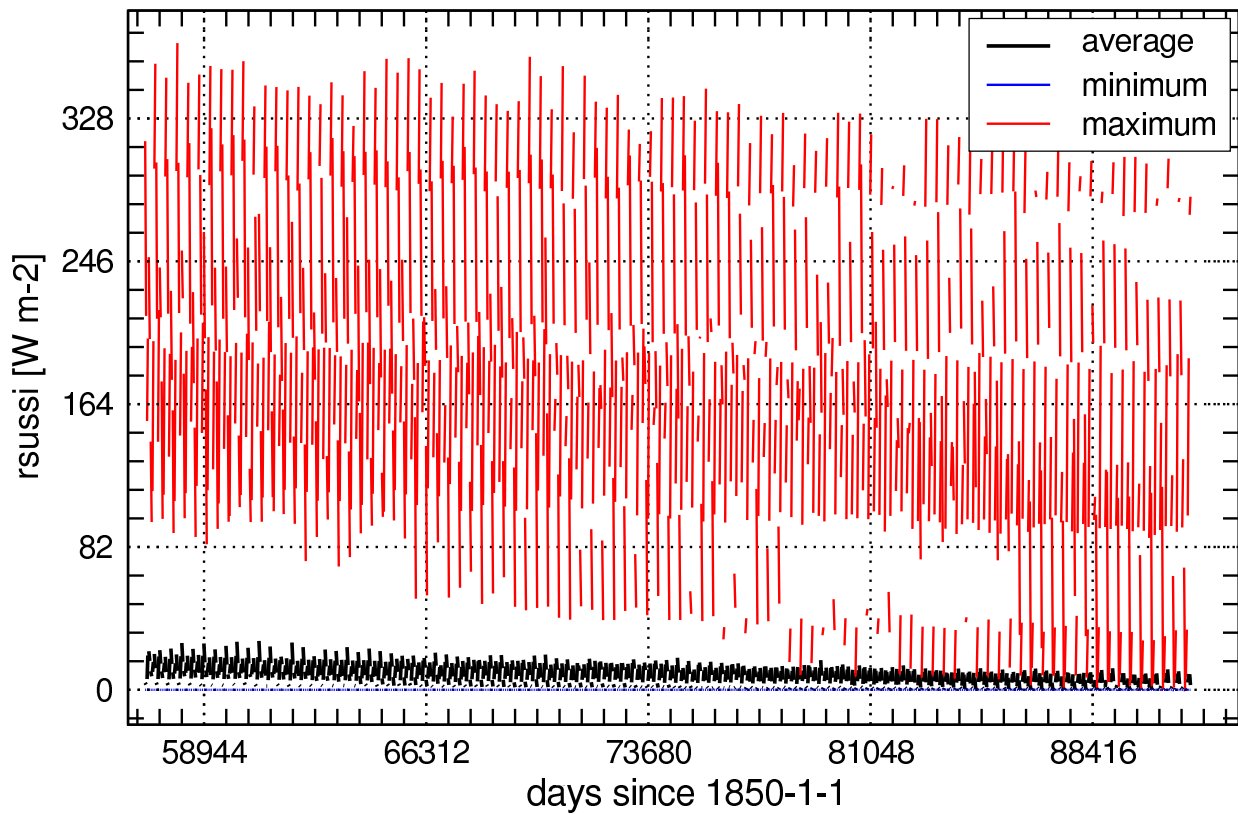

qc_rsussi_Olmon_MIROC-ESM_rcp85_r1i1p1.nc

Global Values of rsussi_Olmon