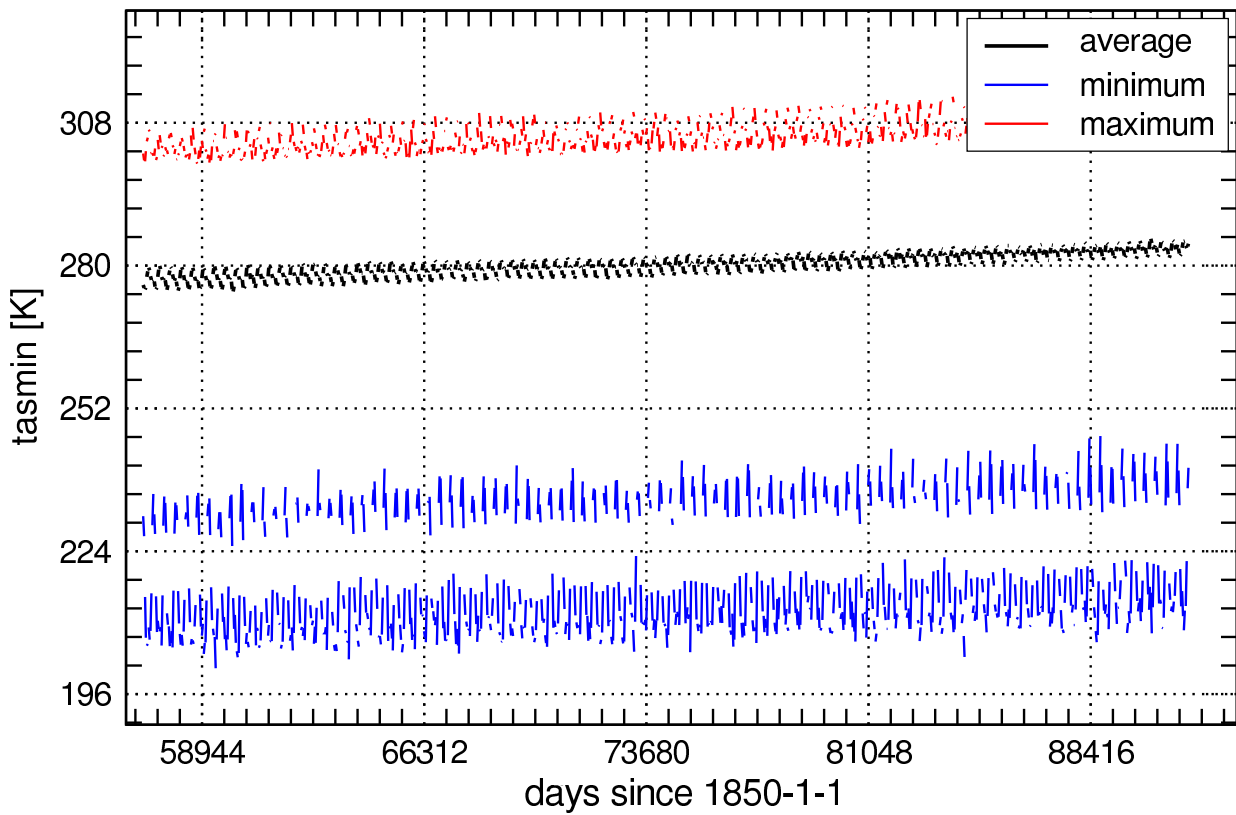

qc_tasmin_Amon_MIROC-ESM_rcp85_r1i1p1.nc

Global Values of tasmin_Amon