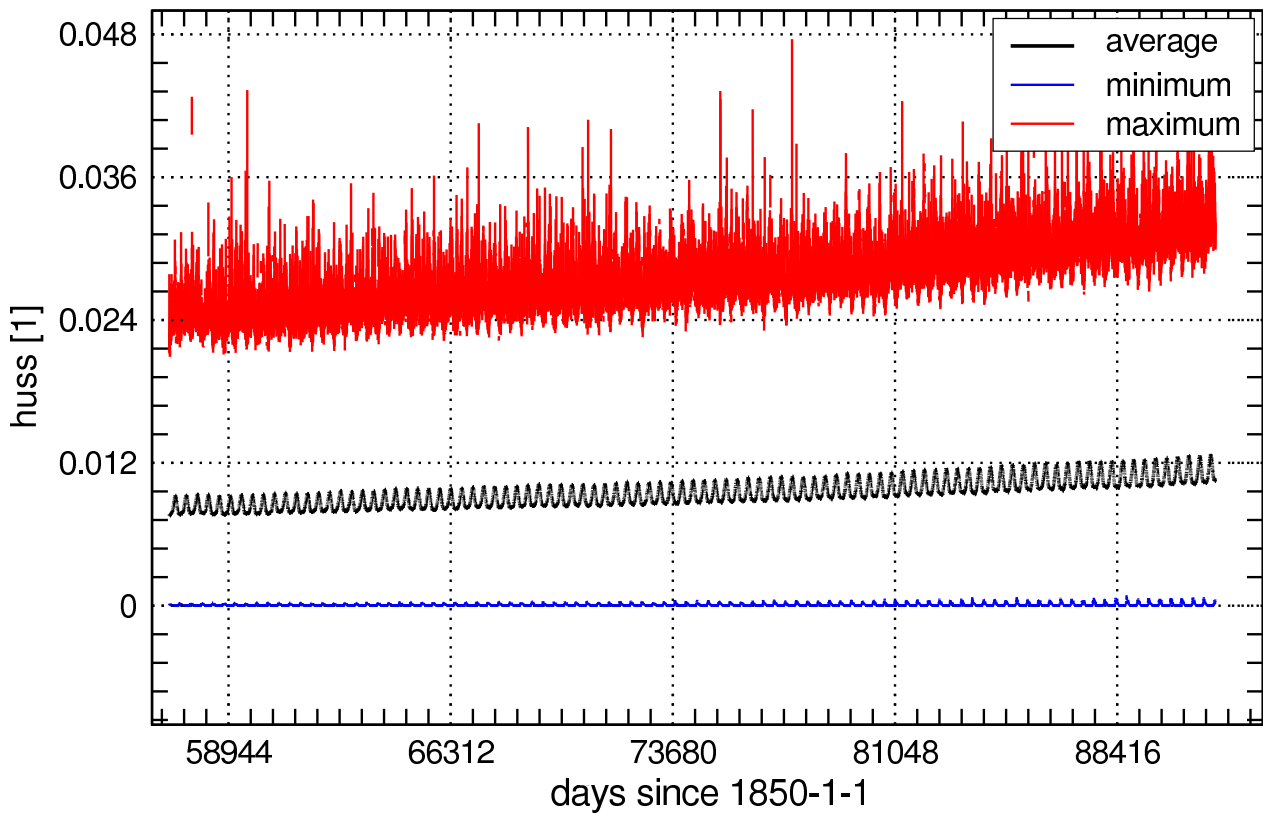

qc_transiy_Olmon_MIROC-ESM_rcp85_r1i1p1.nc

Global Values of transiy_Olmon

Error Flag of transiy_Olmon

qc_huss_day_MIROC-ESM_rcp85_r1i1p1.nc

Global Values of huss_day

Error Flag of huss_day

qc_vsi_day_MIROC-ESM_rcp85_r1i1p1.nc