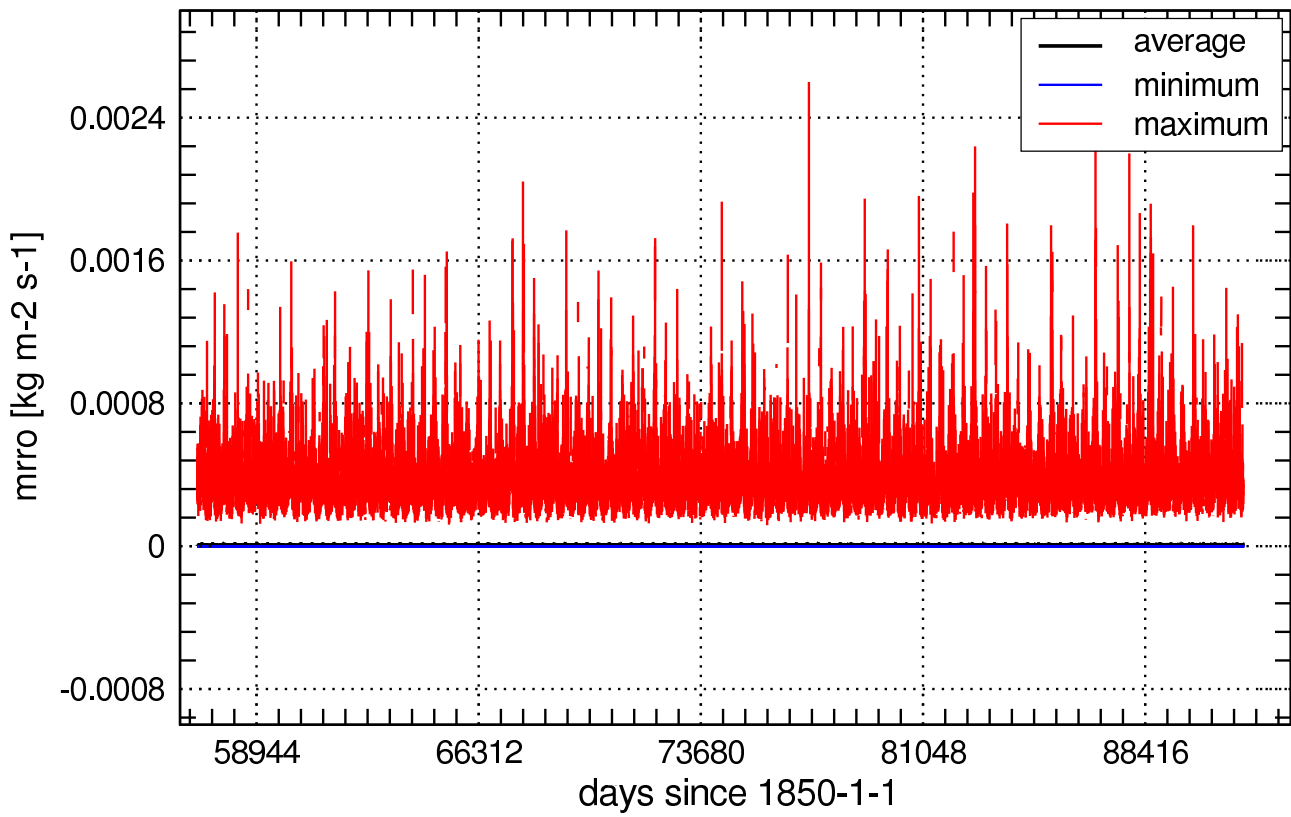

Global Values of mrro_day

Error Flag of mrro_day

qc_frivcr_Omon_MIROC-ESM_rcp85_r1i1p1.nc

Global Values of frivcr_Omon

Error Flag of frivcr_Omon

qc_concoa_aero_MIROC-ESM_rcp85_r1i1p1.nc

Global Values of concoa_aero