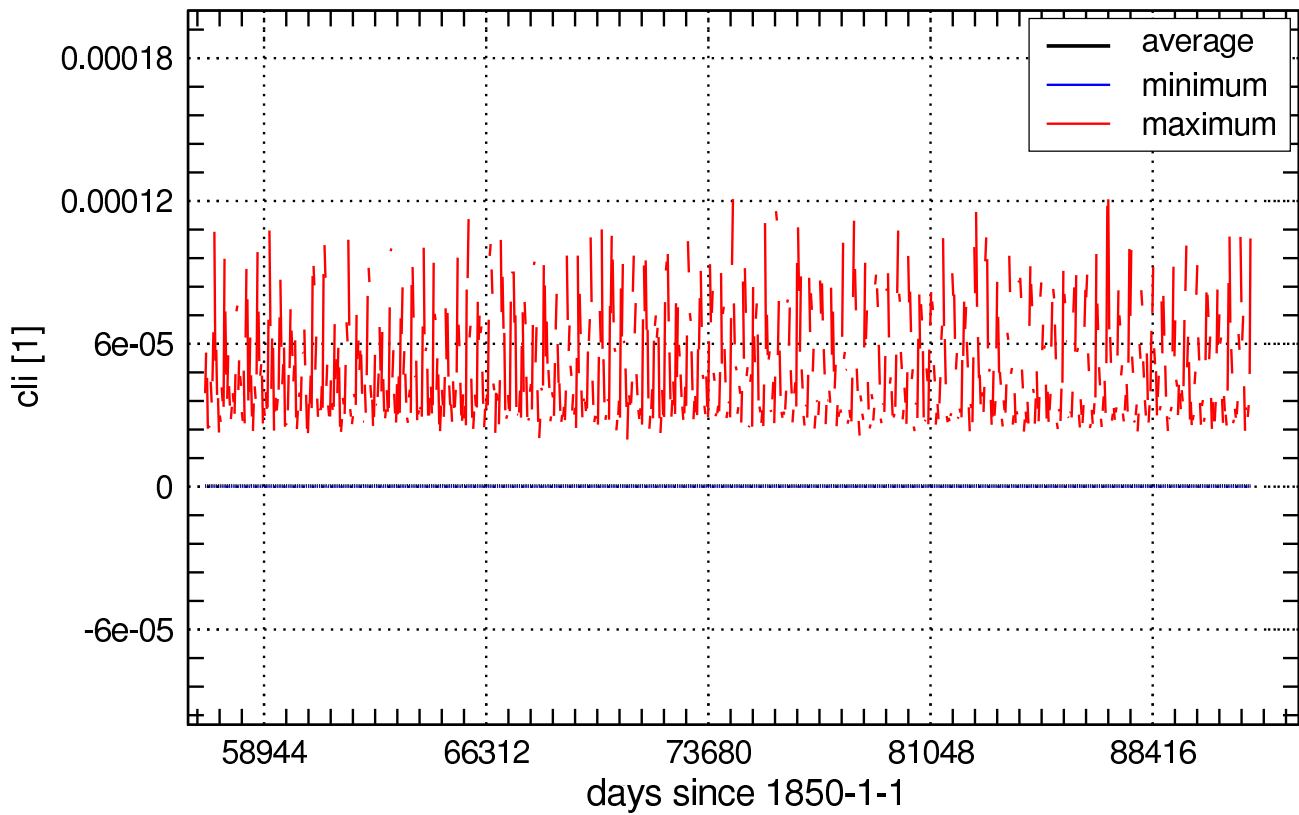

qc_cli_Amon_MIROC-ESM_rcp85_r1i1p1.nc

Global Values of cli_Amon