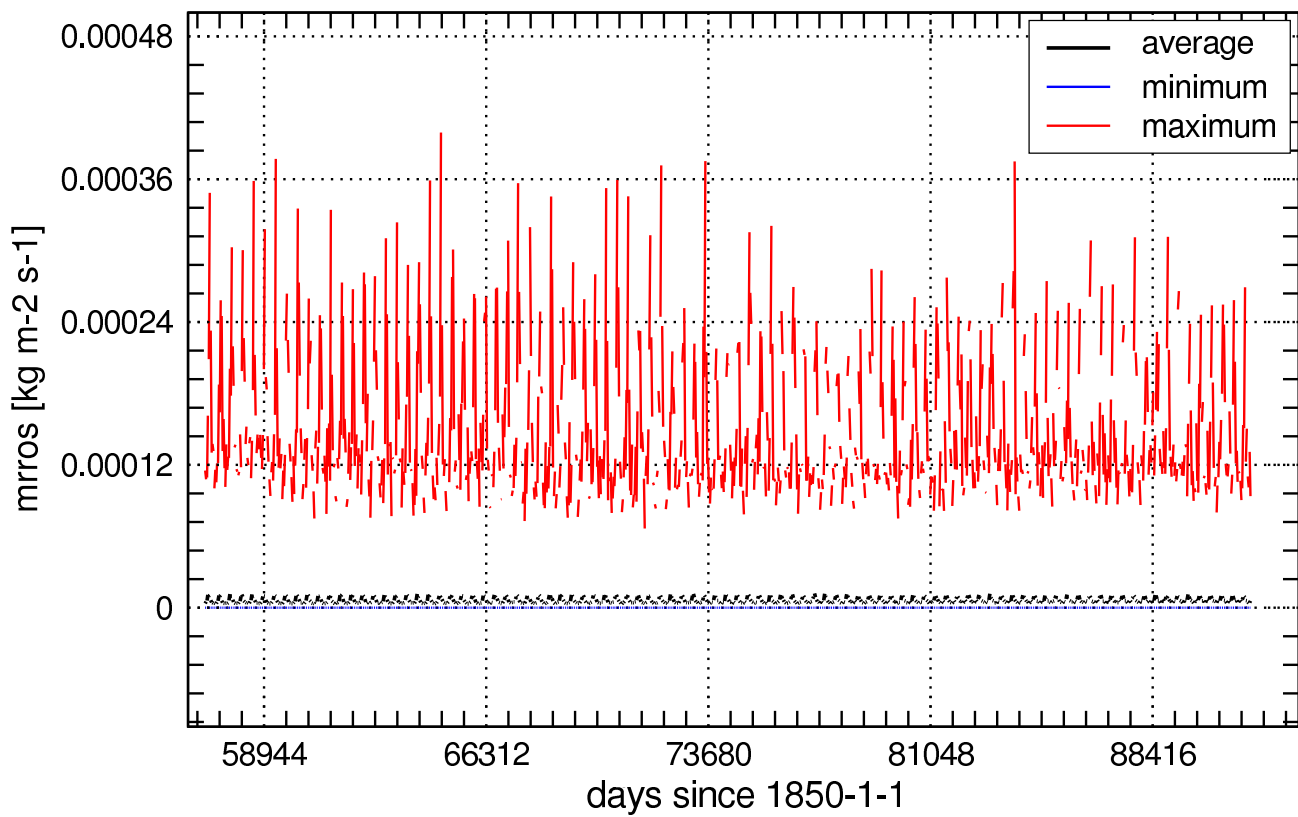

qc_mrros_Lmon_MIROC-ESM_rcp85_r1i1p1.nc

Global Values of mrros_Lmon