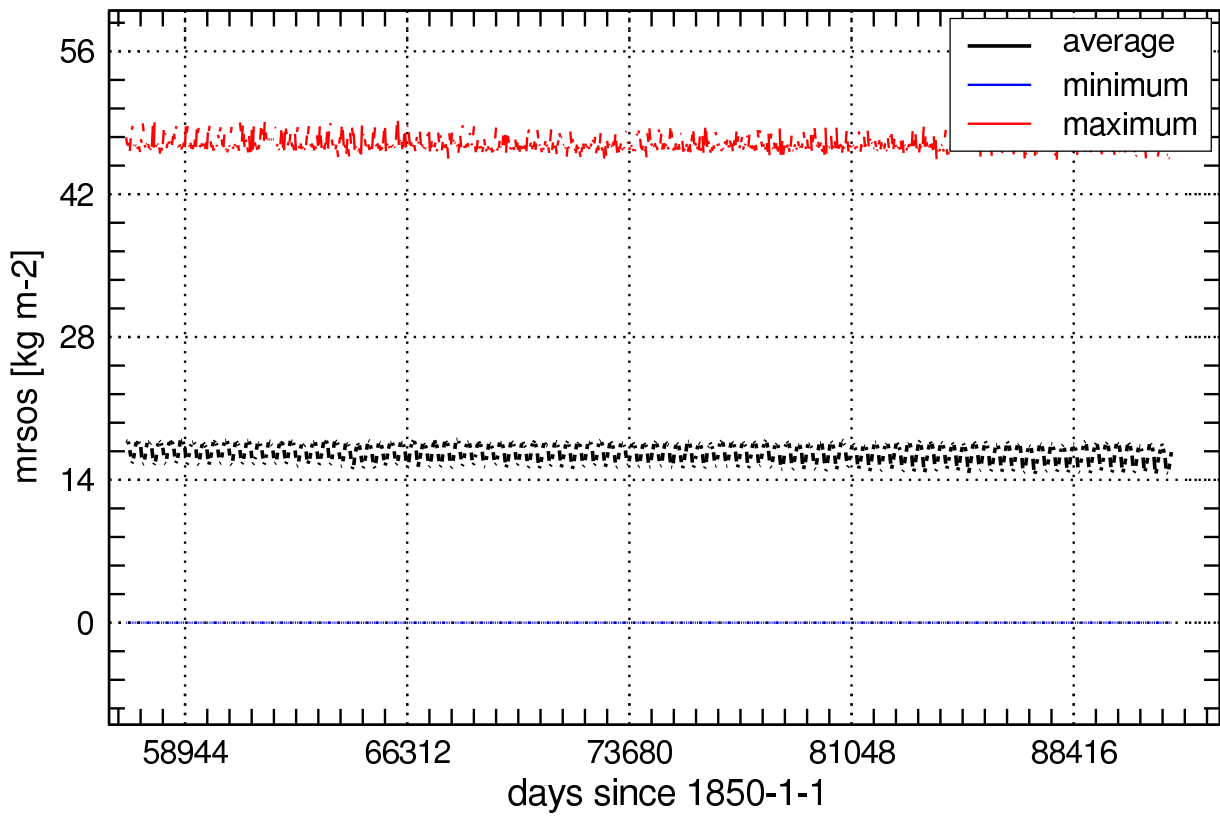

Error Flag of pr_Omon

qc_zg_Amon_MIROC-ESM_rcp85_r1i1p1.nc

Global Values of zg_Amon

Error Flag of zg_Amon

qc_mrsos_Lmon_MIROC-ESM_rcp85_r1i1p1.nc

Global Values of mrsos_Lmon

Error Flag of mrsos_Lmon

qc_zos_Omon_MIROC-ESM_rcp85_r1i1p1.nc