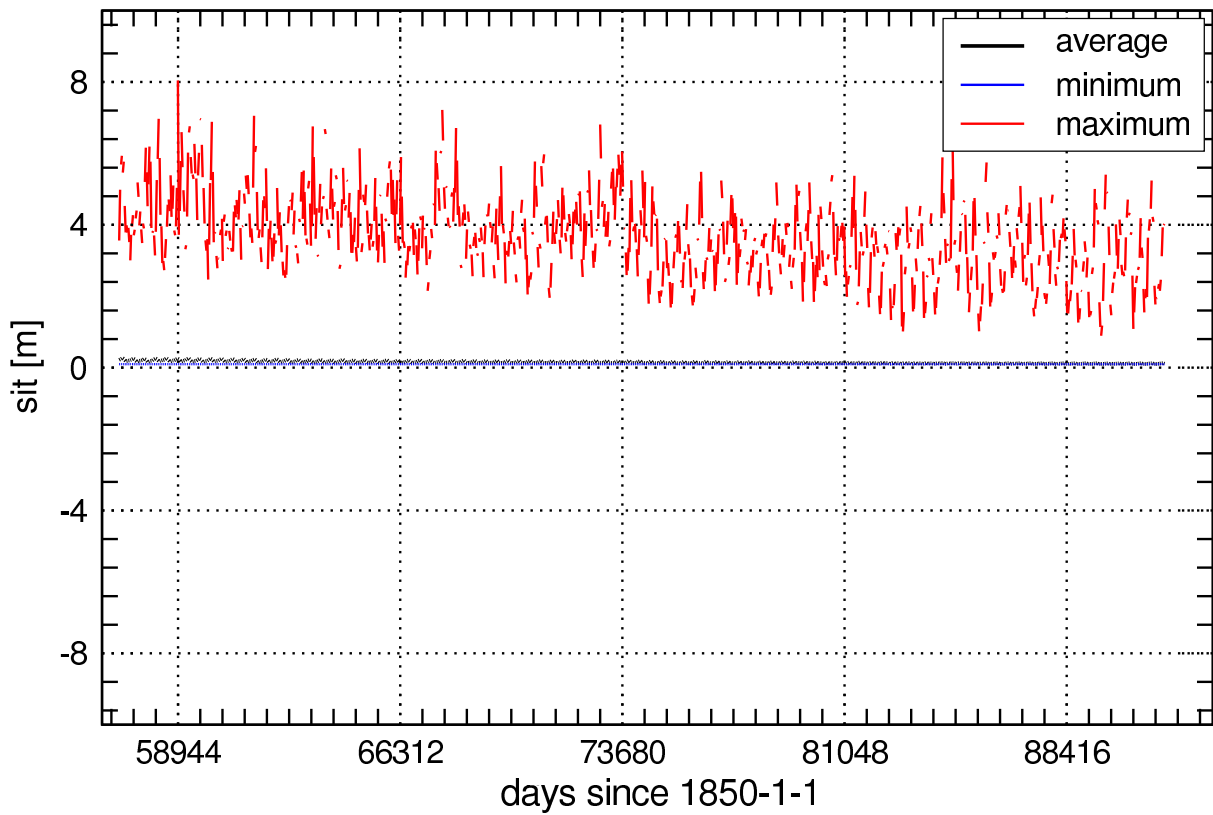

Error Flag of tauuo_Omon

qc_vo_Omon_MIROC-ESM_rcp85_r1i1p1.nc

Global Values of vo_Omon

Error Flag of vo_Omon

qc_sit_Olmon_MIROC-ESM_rcp85_r1i1p1.nc

Global Values of sit_Olmon

Error Flag of sit_Olmon

qc_ccb_Amon_MIROC-ESM_rcp85_r1i1p1.nc