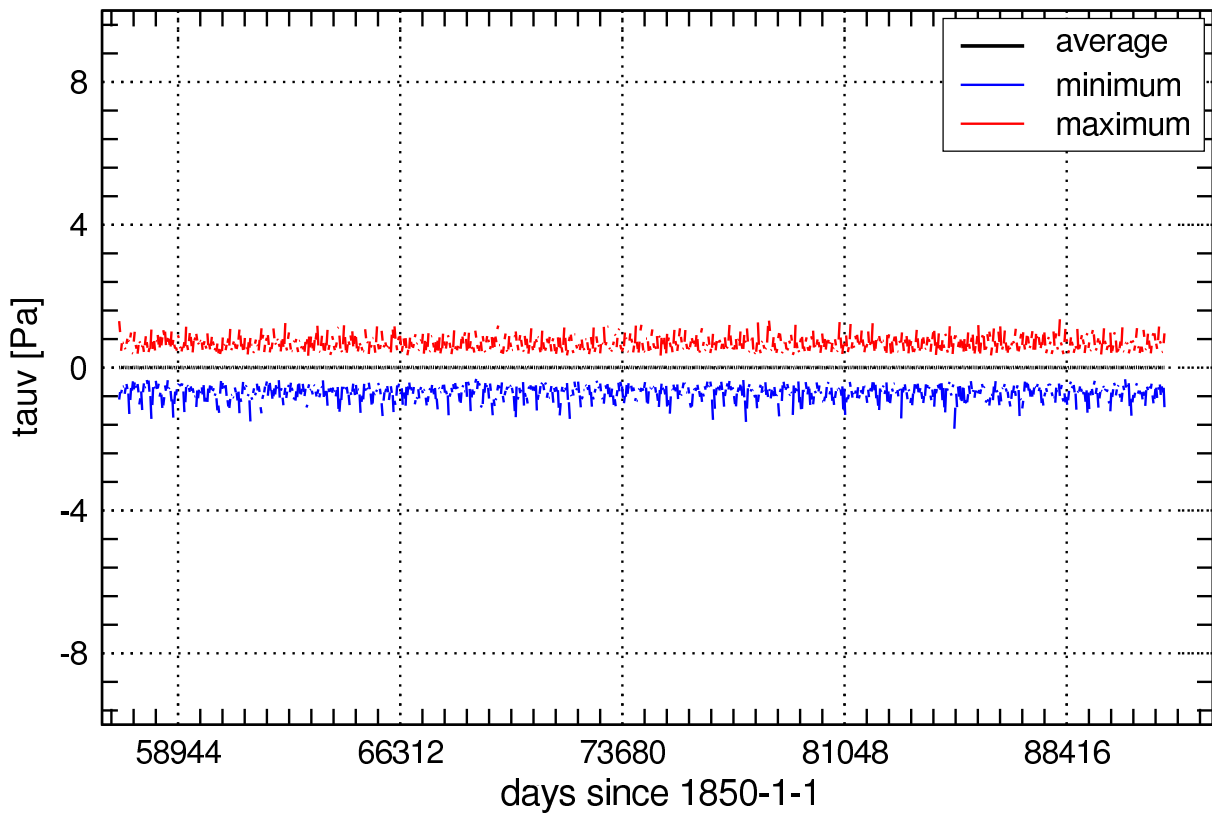

qc_rtmt_Amon_MIROC-ESM_rcp85_r1i1p1.nc

Global Values of rtmt_Amon

Error Flag of rtmt_Amon

qc_tauv_Amon_MIROC-ESM_rcp85_r1i1p1.nc

Global Values of tauv_Amon

Error Flag of tauv_Amon

qc_tsl_Lmon_MIROC-ESM_rcp85_r1i1p1.nc