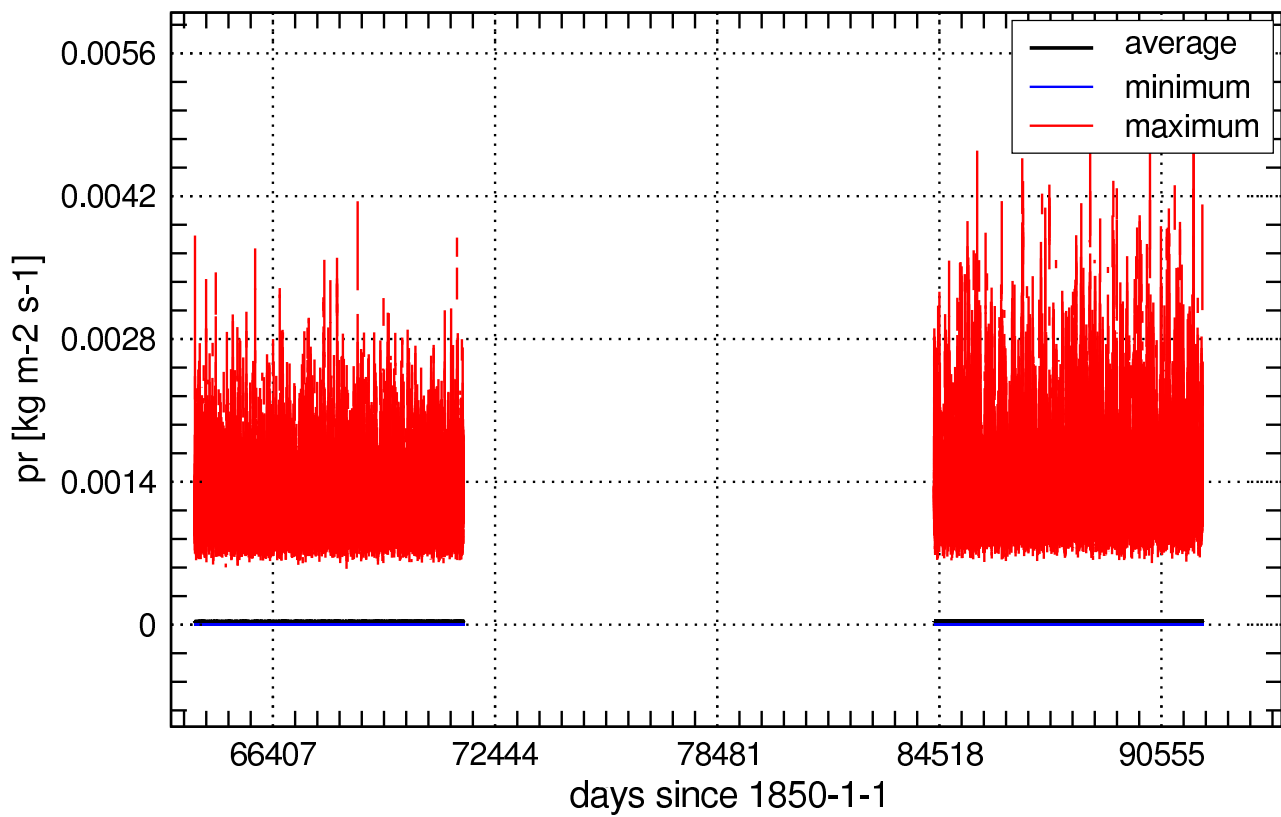

Global Values of thkcello_Omon

Error Flag of thkcello_Omon

qc_pr_3hr_MIROC-ESM_rcp85_r1i1p1.nc

Global Values of pr_3hr

Error Flag of pr_3hr

qc_tos_day_MIROC-ESM_rcp85_r1i1p1.nc

Global Values of tos_day

Error Flag of tos_day