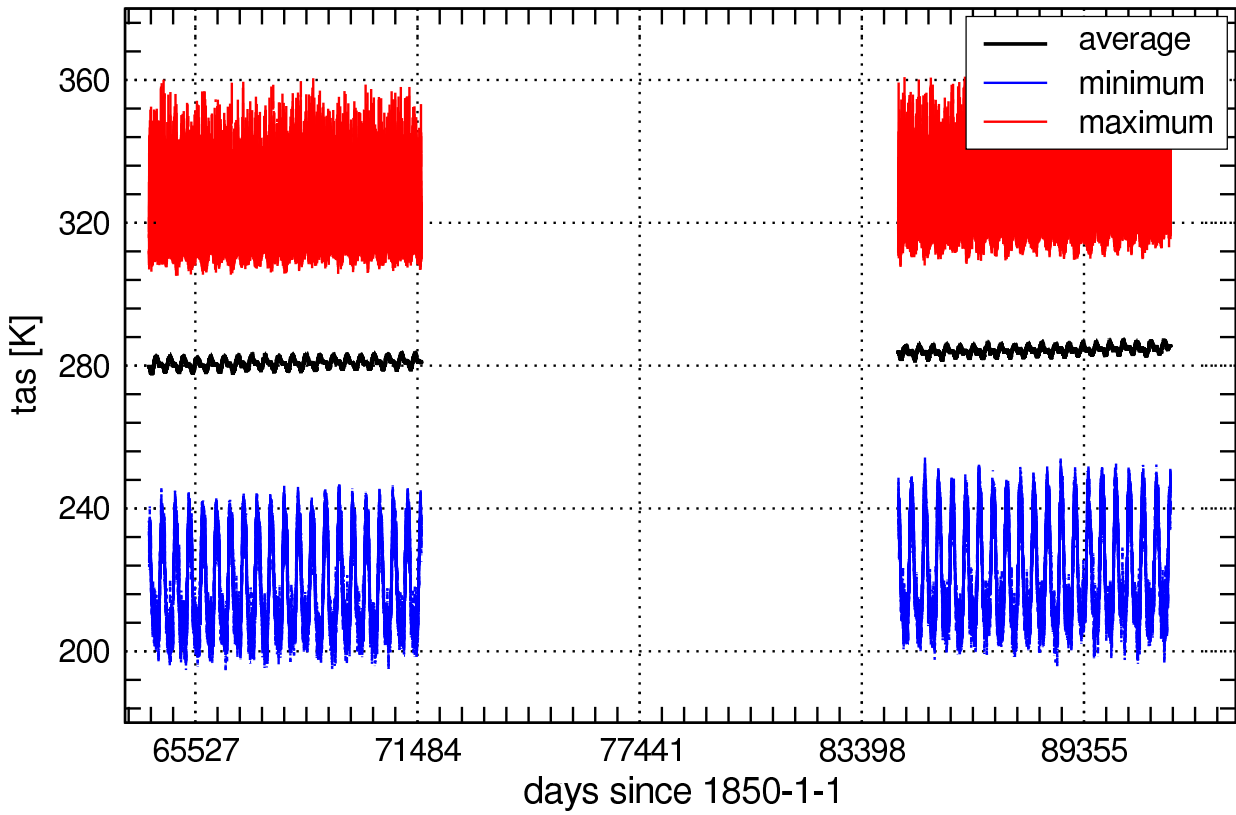

qc_tas_3hr_MIROC-ESM_rcp85_r1i1p1.nc

Global Values of tas_3hr