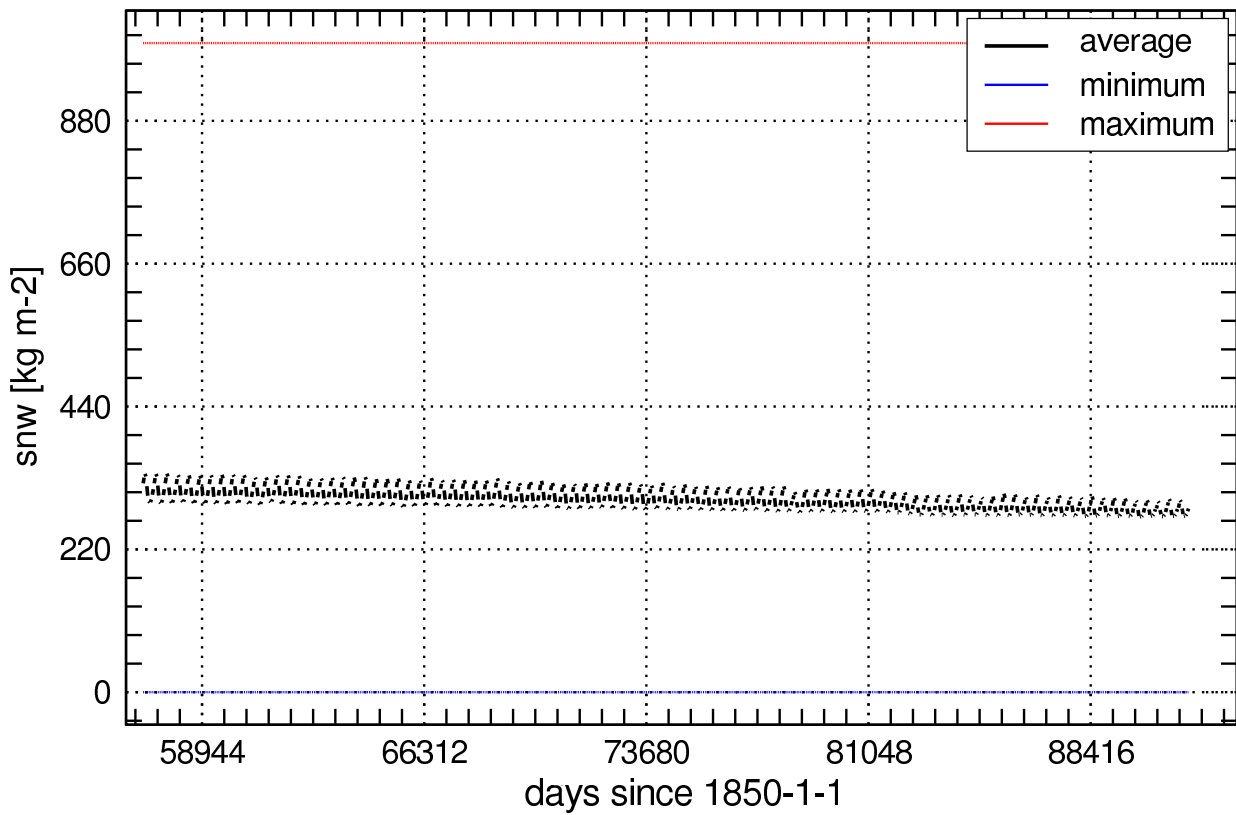

qc_snw_Llmon_MIROC-ESM_rcp85_r1i1p1.nc

Global Values of snw_Llmon