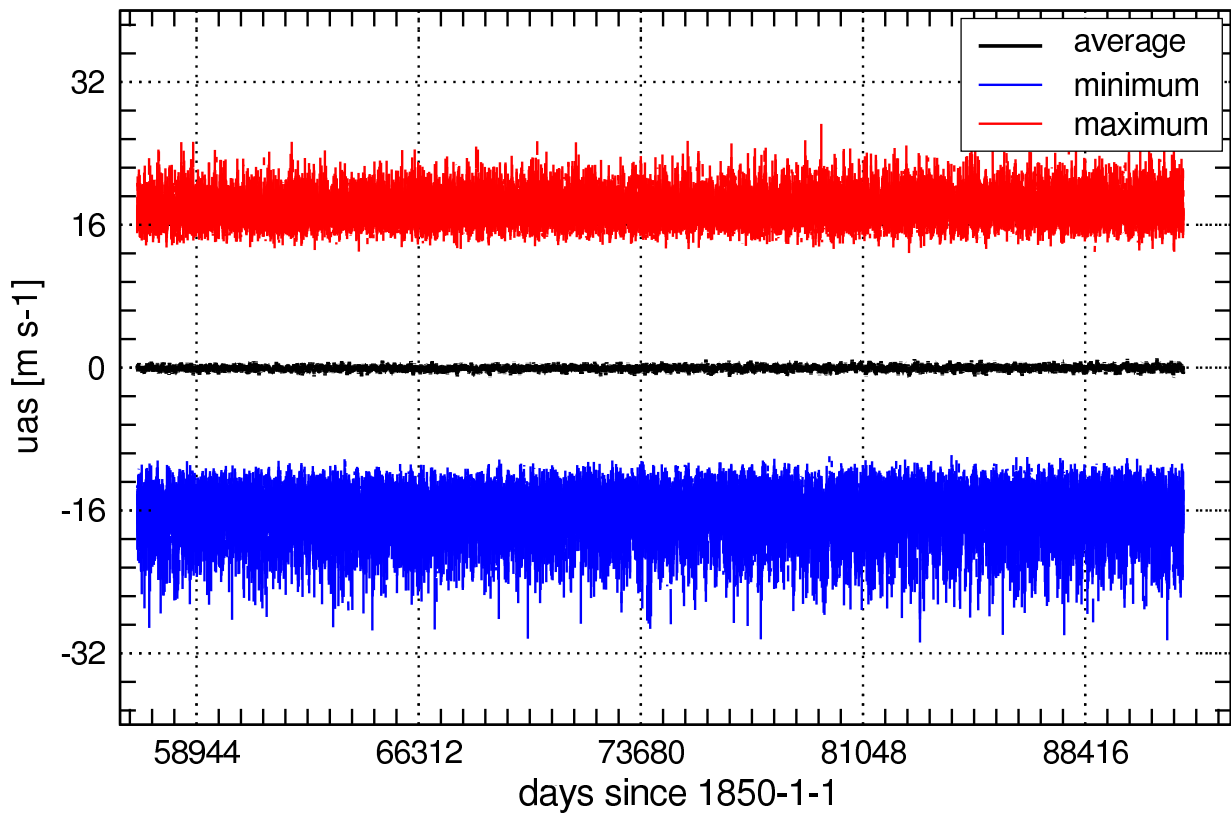

qc_uas_day_MIROC-ESM_rcp85_r1i1p1.nc

Global Values of uas_day