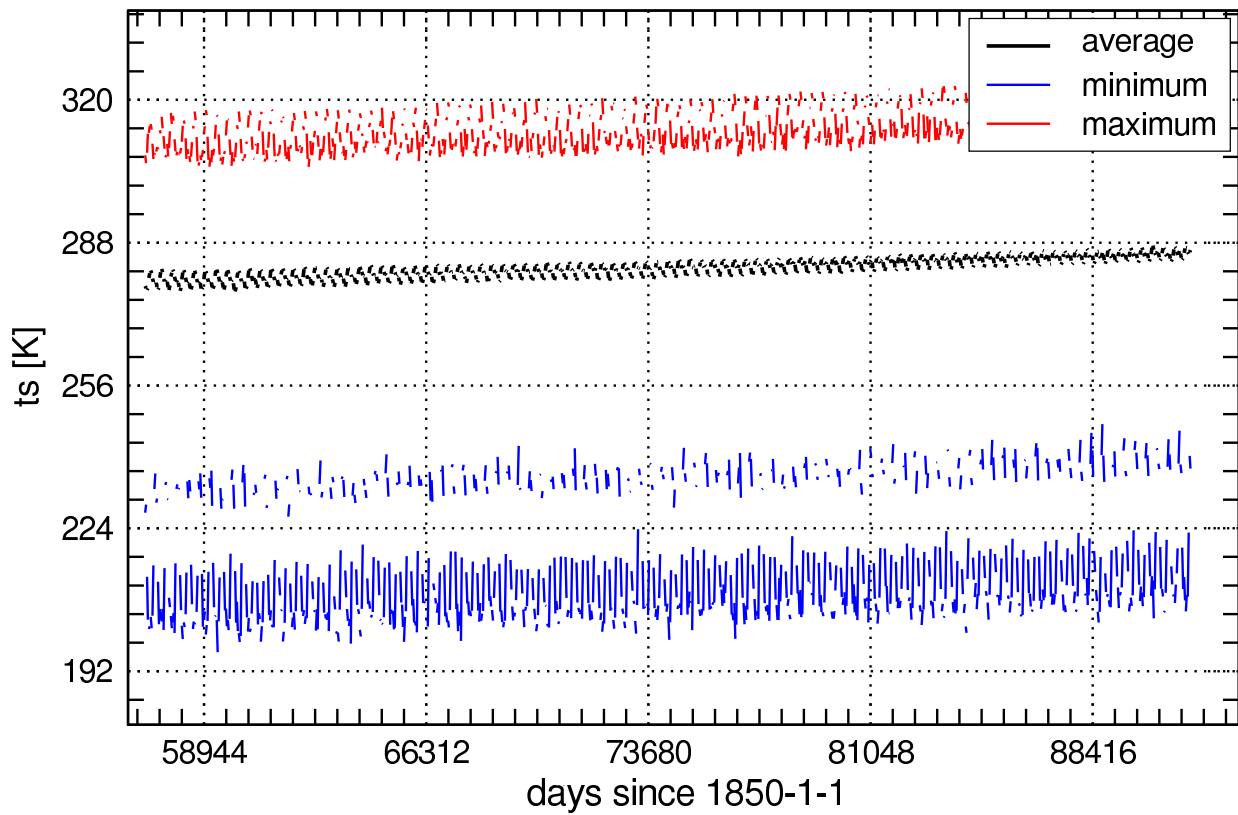

Error Flag of zossga_Omon

qc_usi_day_MIROC-ESM_rcp85_r1i1p1.nc

Global Values of usi_day

Error Flag of usi_day

qc_ts_Amon_MIROC-ESM_rcp85_r1i1p1.nc

Global Values of ts_Amon

Error Flag of ts_Amon

qc_no3_Oyr_MIROC-ESM_rcp85_r1i1p1.nc