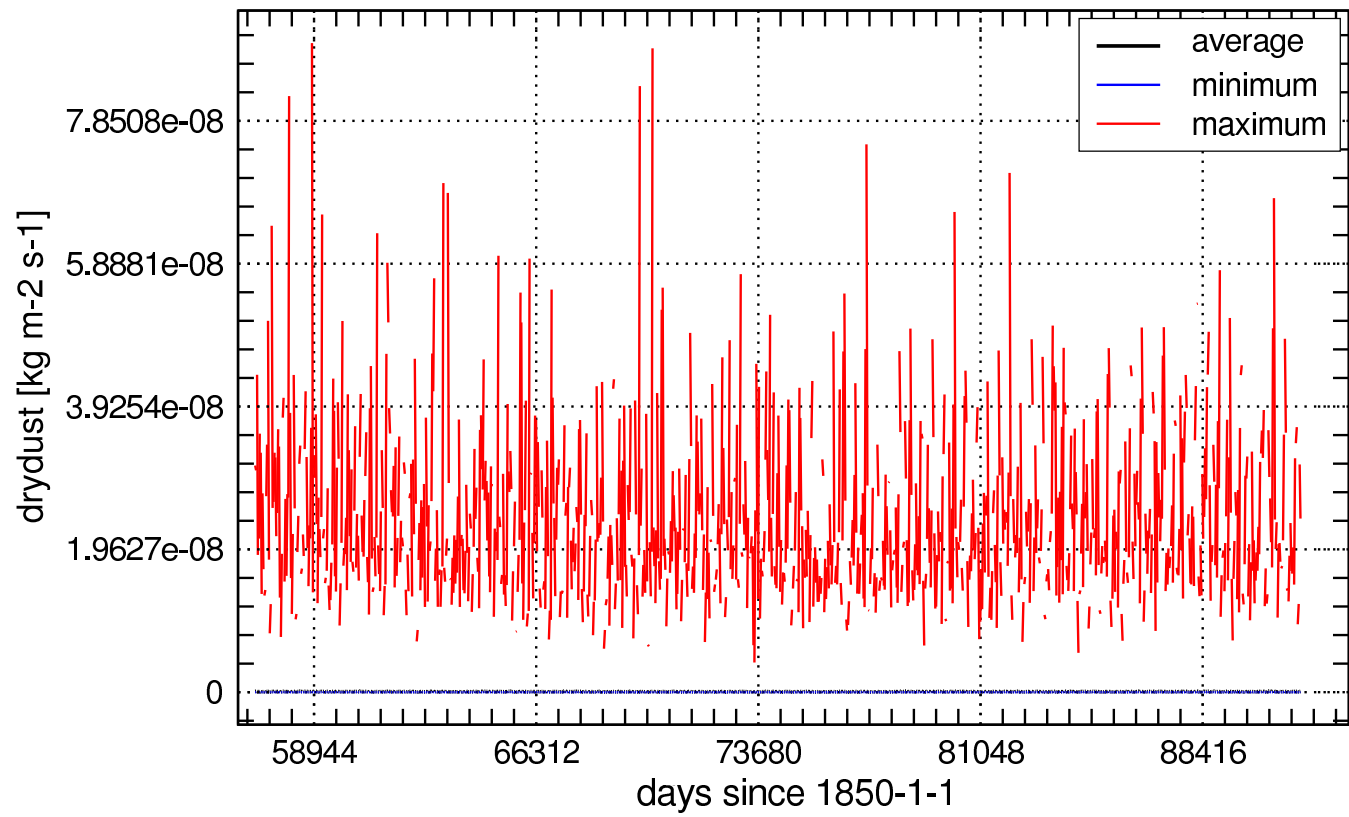

Global Values of emiss_aero

Error Flag of emiss_aero

qc_wetss_aero_MIROC-ESM_rcp85_r1i1p1.nc

Global Values of wetss_aero

Error Flag of wetss_aero

qc_drydust_aero_MIROC-ESM_rcp85_r1i1p1.nc

Global Values of drydust_aero