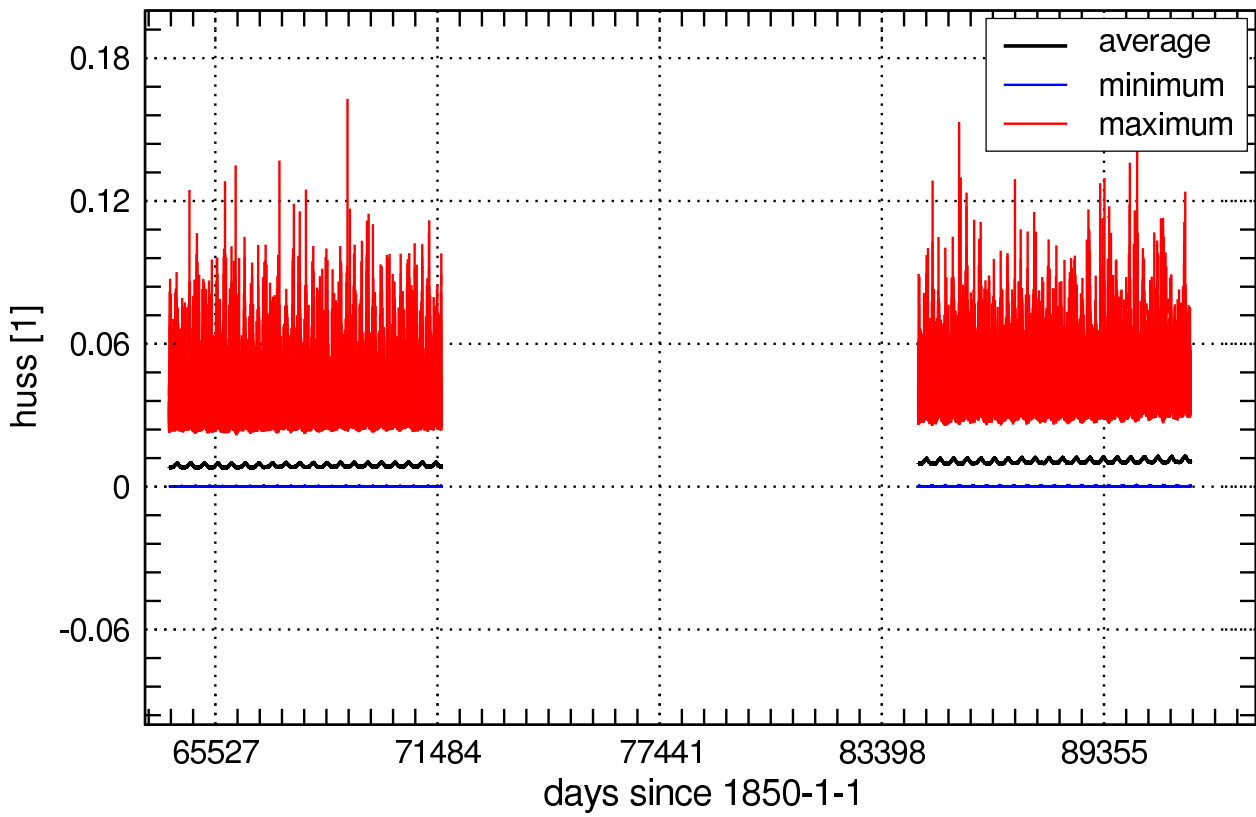

Global Values of ra_Lmon

Error Flag of ra_Lmon

qc_tsice_Olmon_MIROC-ESM_rcp85_r1i1p1.nc

Global Values of tsice_Olmon

Error Flag of tsice_Olmon

qc_huss_3hr_MIROC-ESM_rcp85_r1i1p1.nc

Global Values of huss_3hr