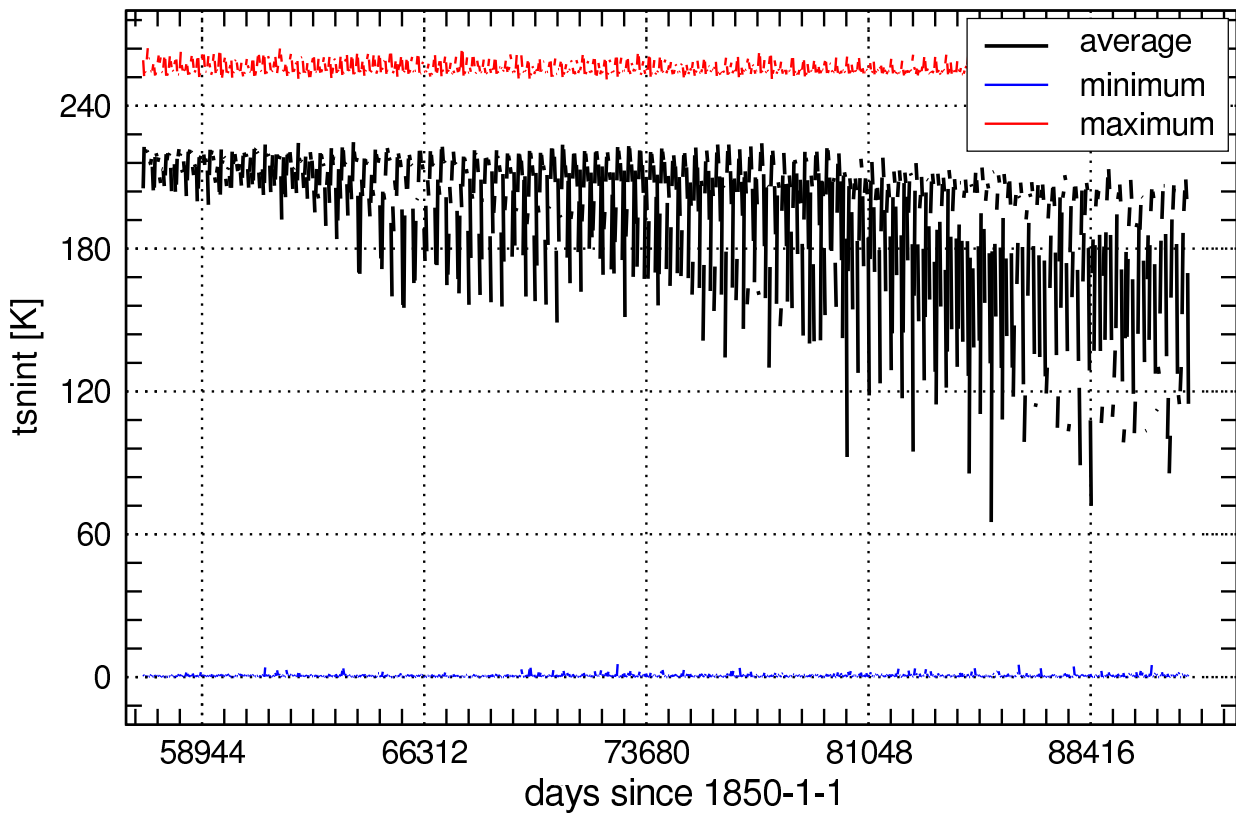

qc_tsnint_Olmon_MIROC-ESM_rcp85_r1i1p1.nc

Global Values of tsnint_Olmon