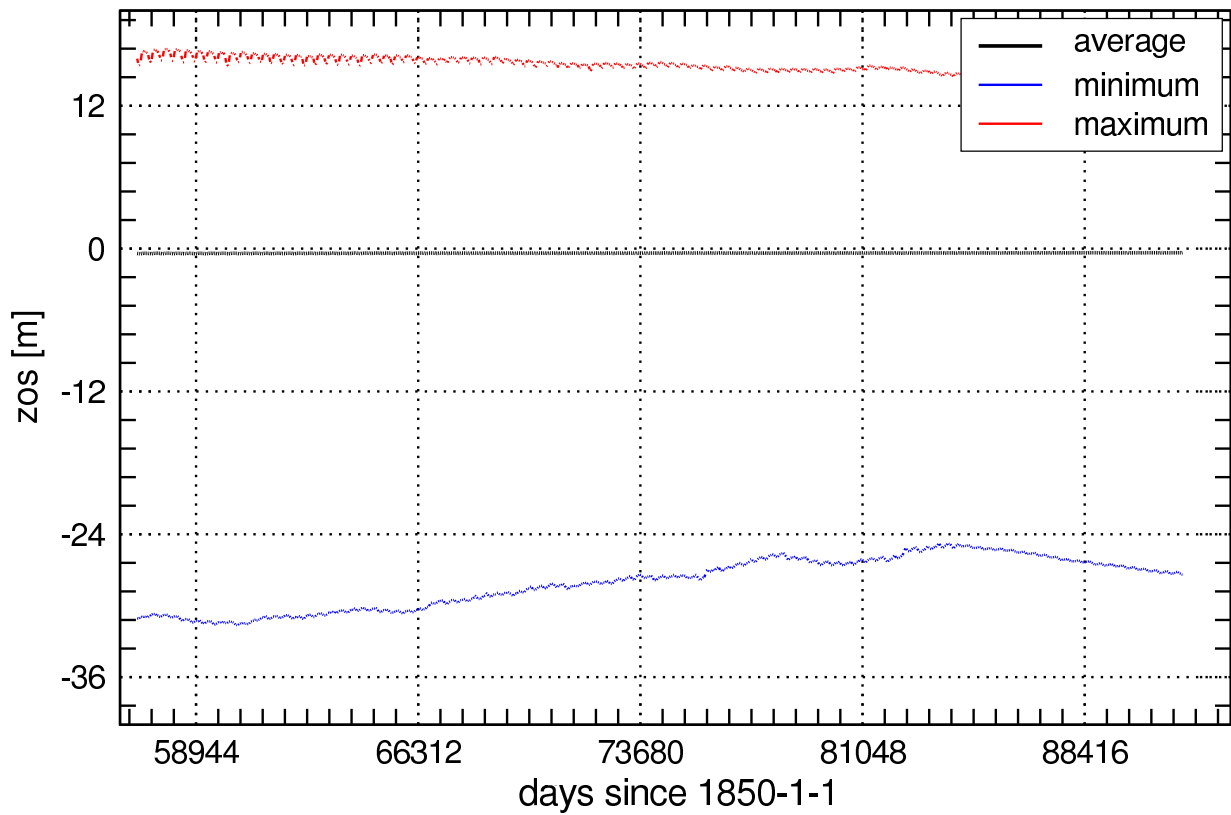

qc_zos_Omon_MIROC-ESM_rcp85_r1i1p1.nc

Global Values of zos_Omon