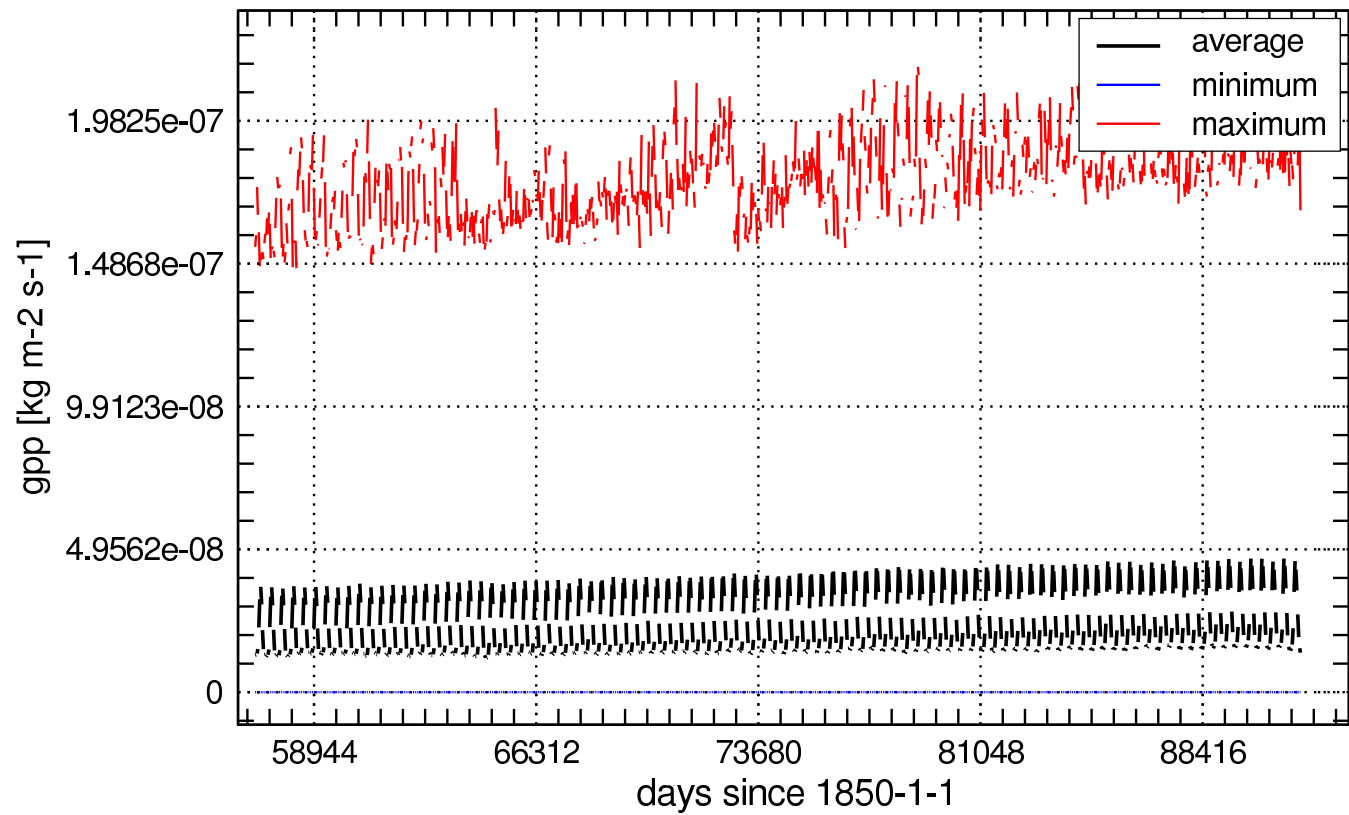

qc_gpp_Lmon_MIROC-ESM_rcp85_r1i1p1.nc

Global Values of gpp_Lmon