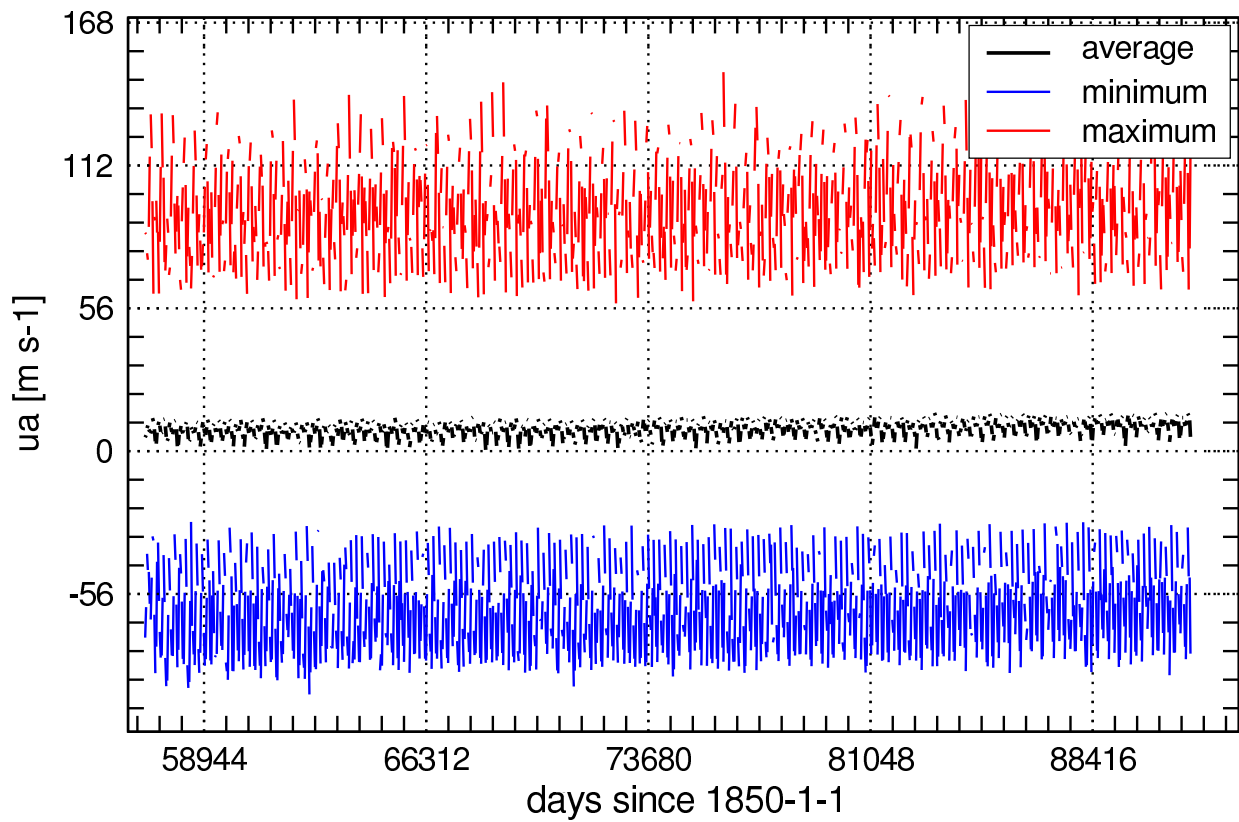

qc_ua_Amon_MIROC-ESM_rcp85_r1i1p1.nc

Global Values of ua_Amon