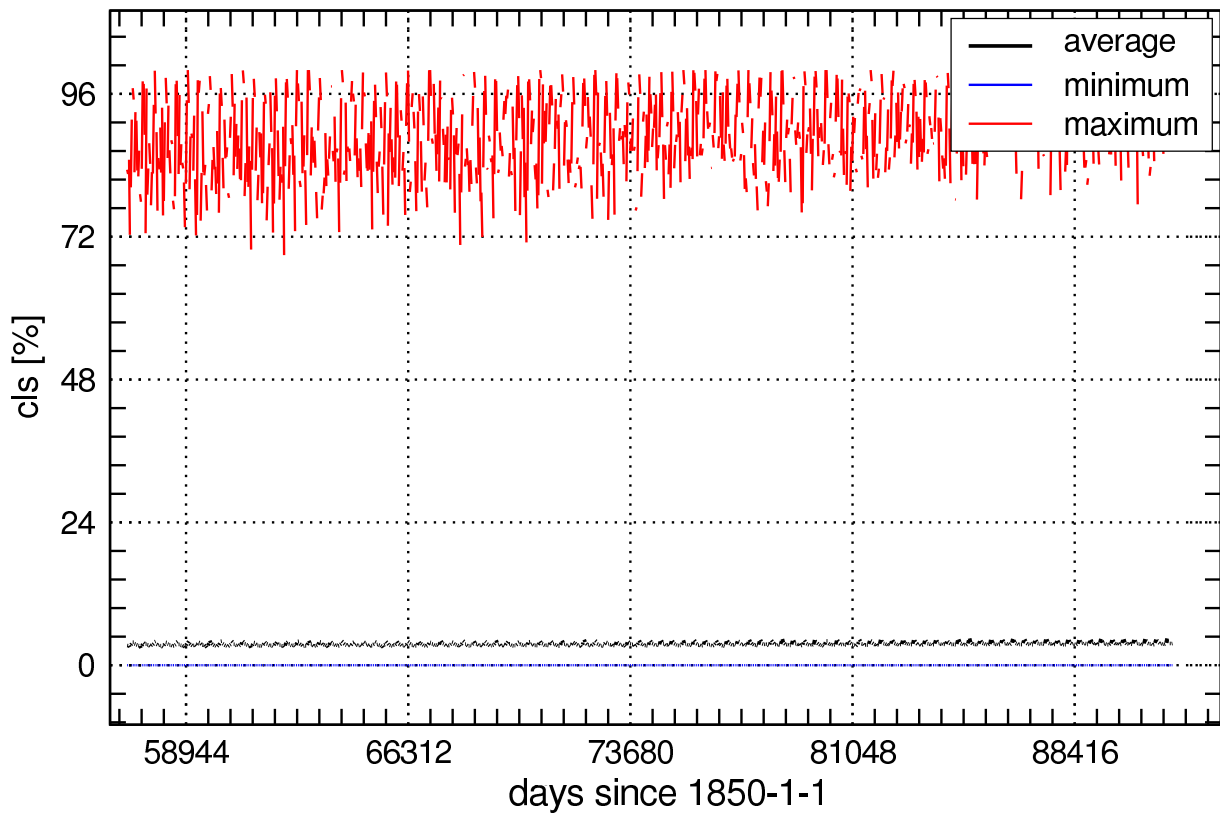

qc_cls_cfMon_MIROC-ESM_rcp85_r1i1p1.nc

Global Values of cls_cfMon