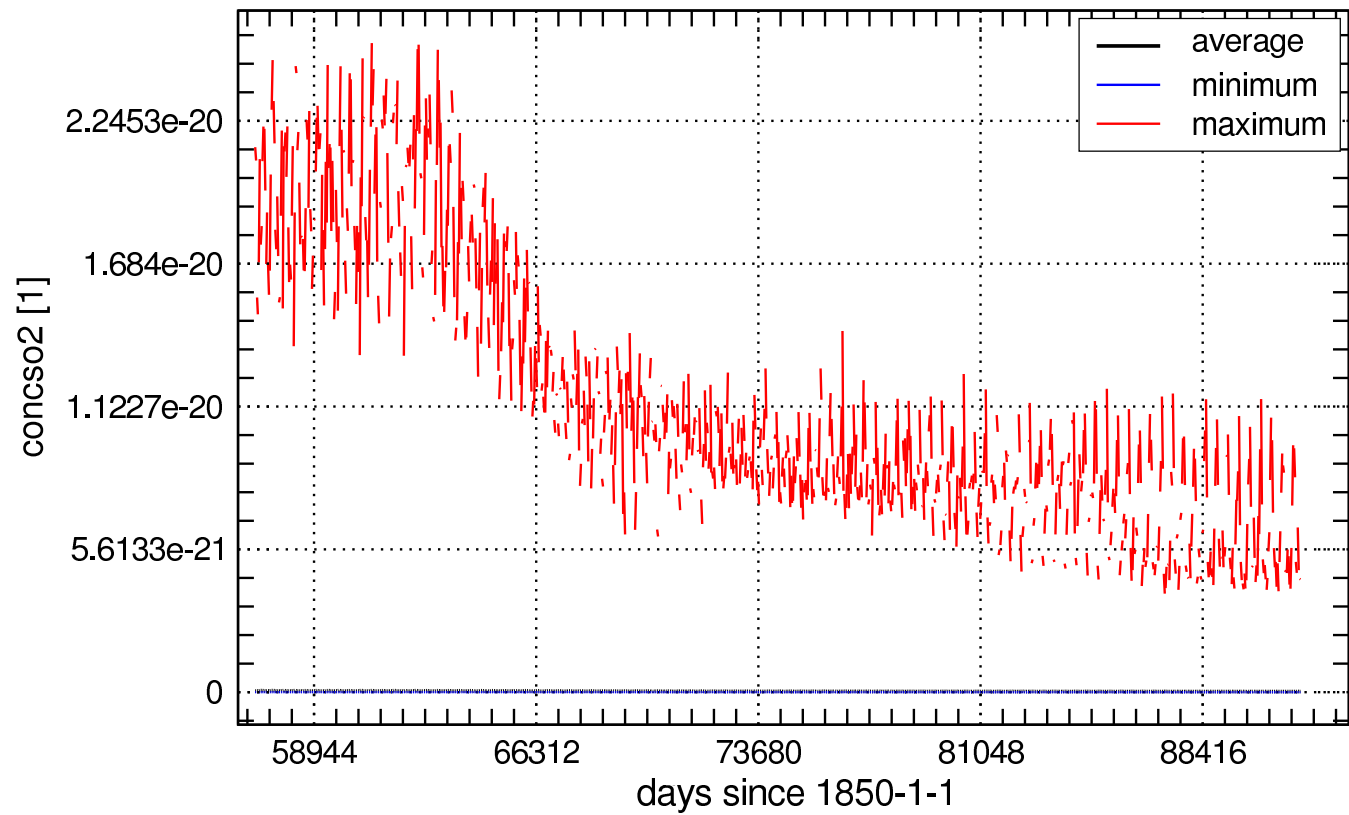

qc_concso2_aero_MIROC-ESM_rcp85_r1i1p1.nc

Global Values of concso2_aero