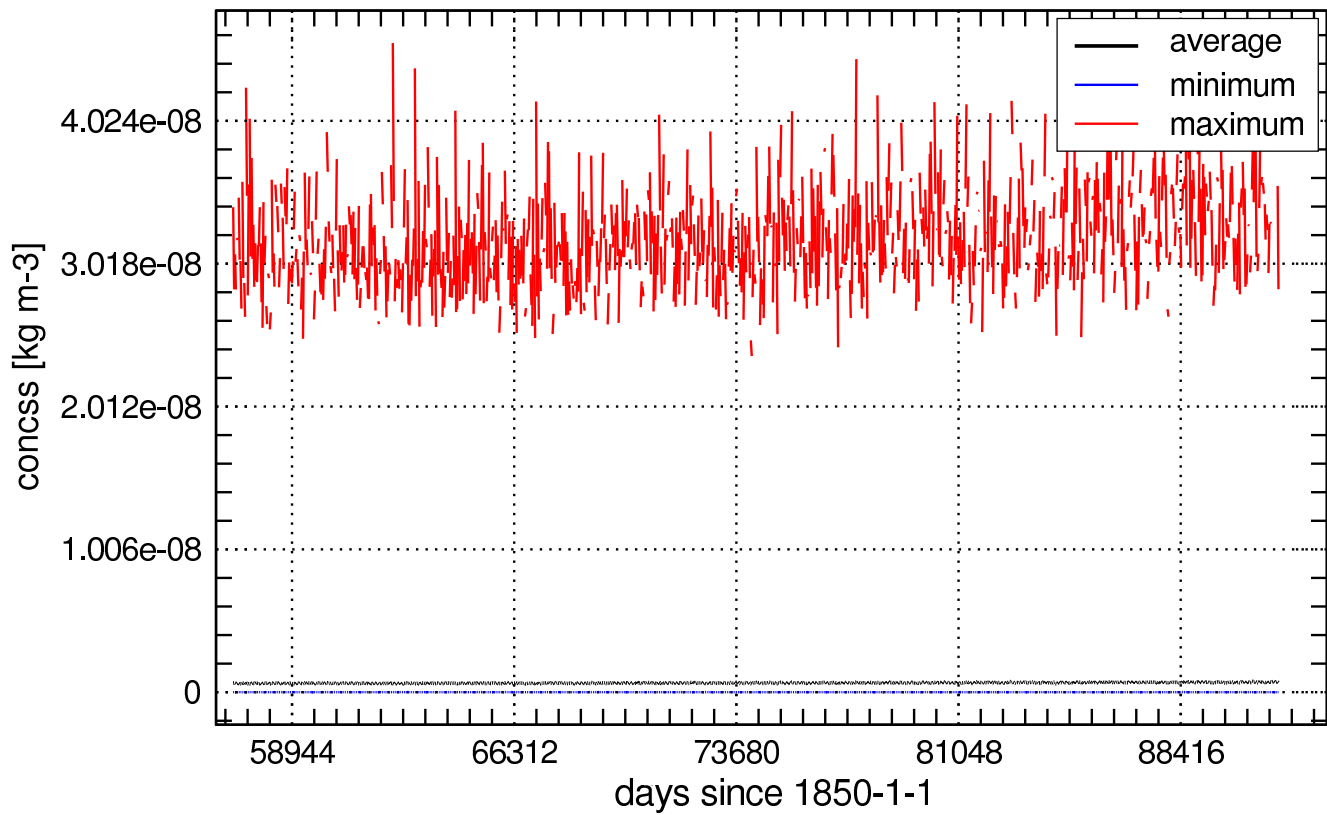

qc_snw_Llmon_MIROC-ESM_rcp85_r1i1p1.nc

Global Values of snw_Llmon

Error Flag of snw_Llmon

qc_concss_aero_MIROC-ESM_rcp85_r1i1p1.nc

Global Values of concss_aero

Error Flag of concss_aero

qc_tasmax_day_MIROC-ESM_rcp85_r1i1p1.nc