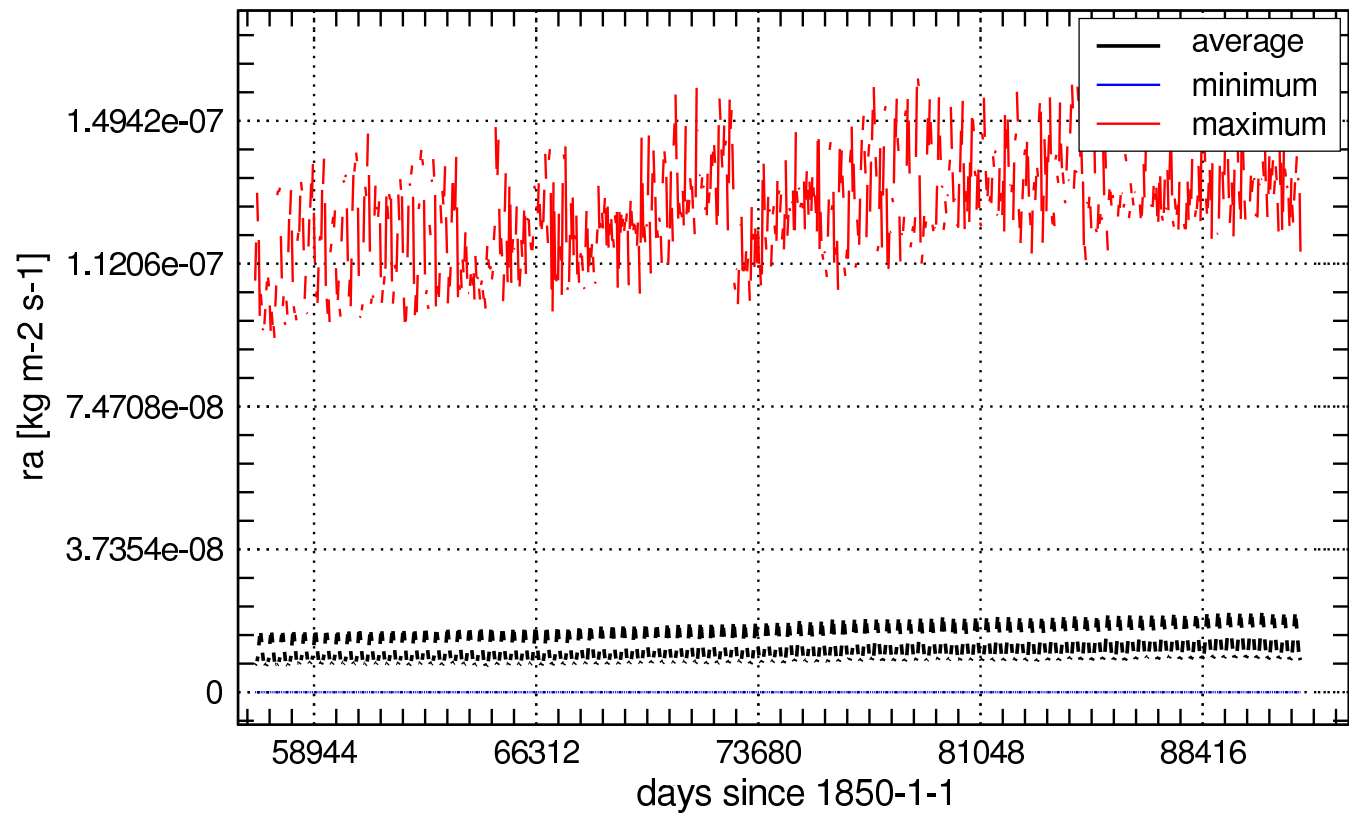

qc_ra_Lmon_MIROC-ESM_rcp85_r1i1p1.nc

Global Values of ra_Lmon