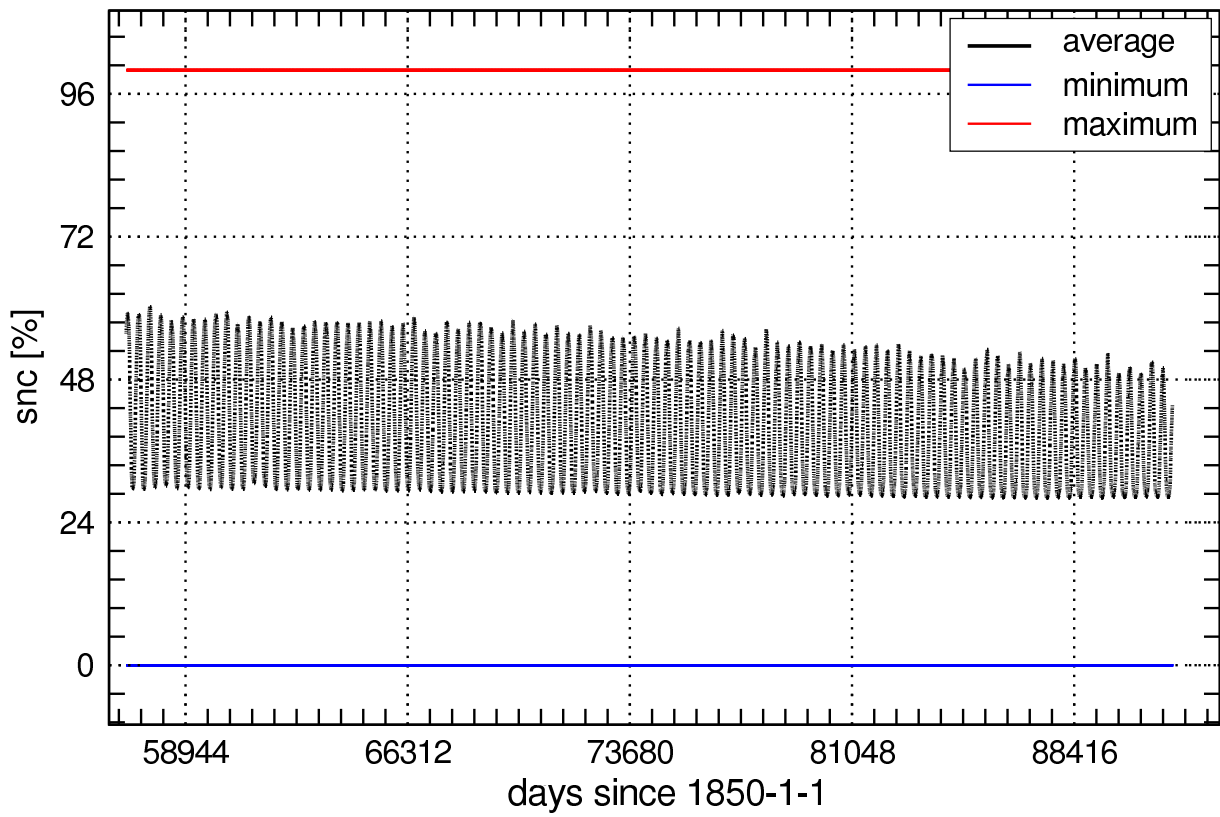

Global Values of concdust_aero

Error Flag of concdust_aero

qc_rhsmin_day_MIROC-ESM_rcp85_r1i1p1.nc

Global Values of rhsmin_day

Error Flag of rhsmin_day

qc_snc_day_MIROC-ESM_rcp85_r1i1p1.nc

Global Values of snc_day