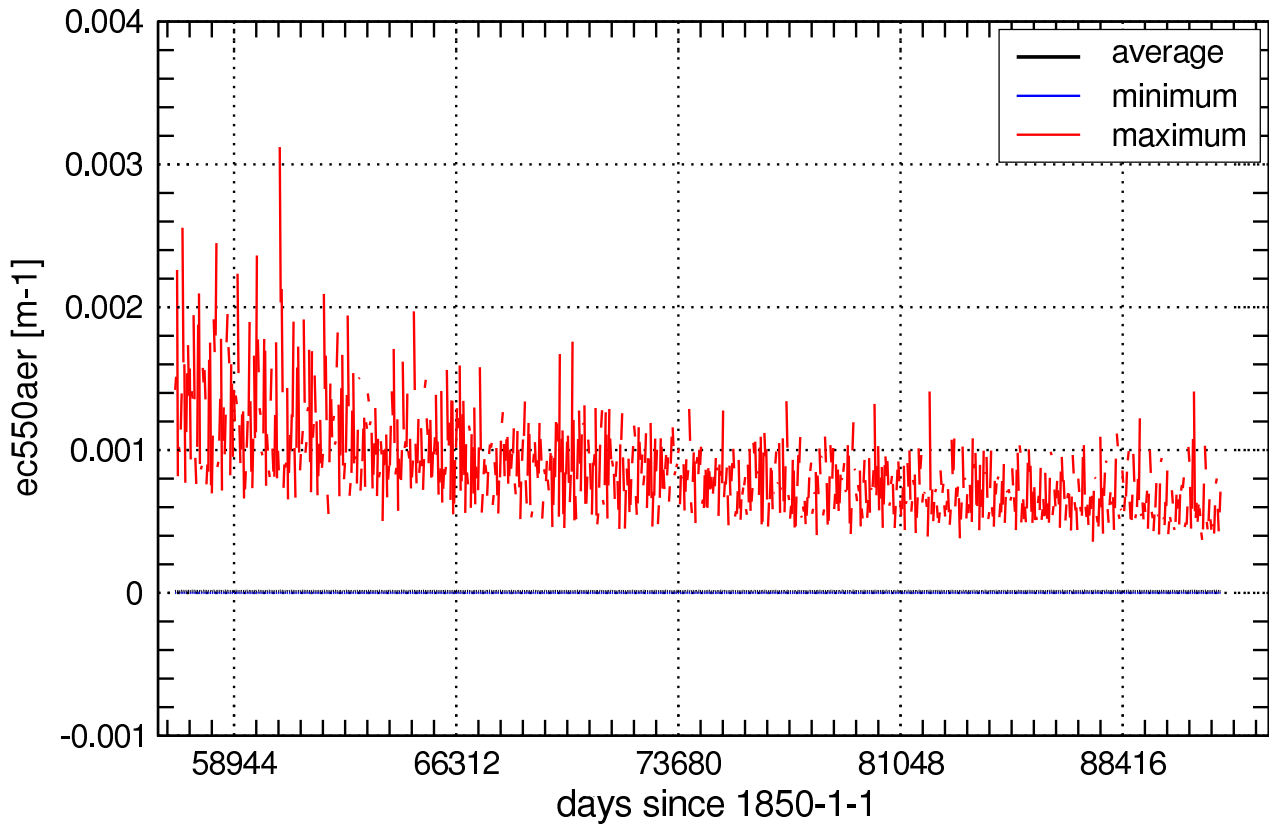

qc_ec550aer_aero_MIROC-ESM_rcp85_r1i1p1.nc

Global Values of ec550aer_aero