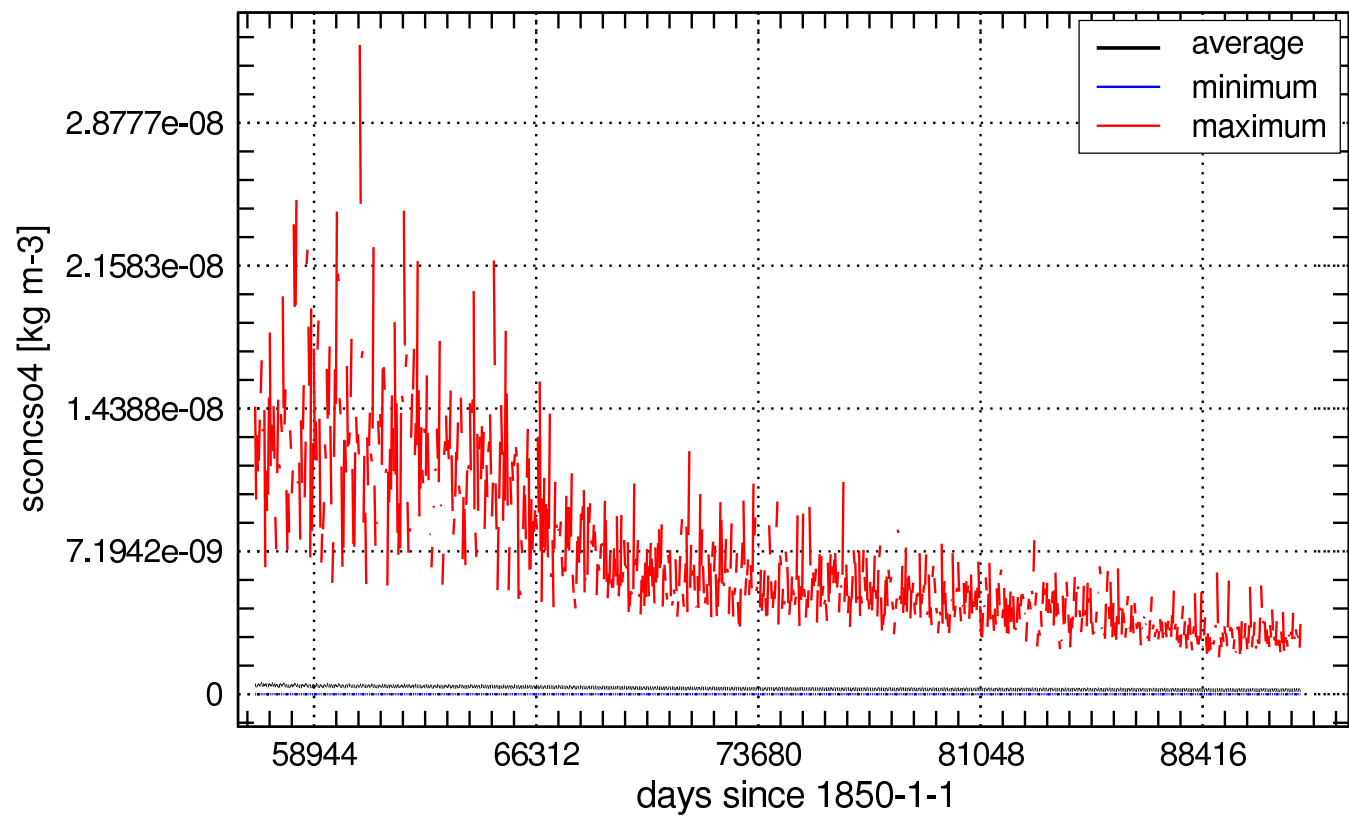

qc_mrsos_3hr_MIROC-ESM_rcp85_r1i1p1.nc

Global Values of mrsos_3hr

Error Flag of mrsos_3hr

qc_sconcs04_aero_MIROC-ESM_rcp85_r1i1p1.nc

Global Values of sconcs04_aero

Error Flag of sconcs04_aero

qc_thkcello_Omon_MIROC-ESM_rcp85_r1i1p1.nc