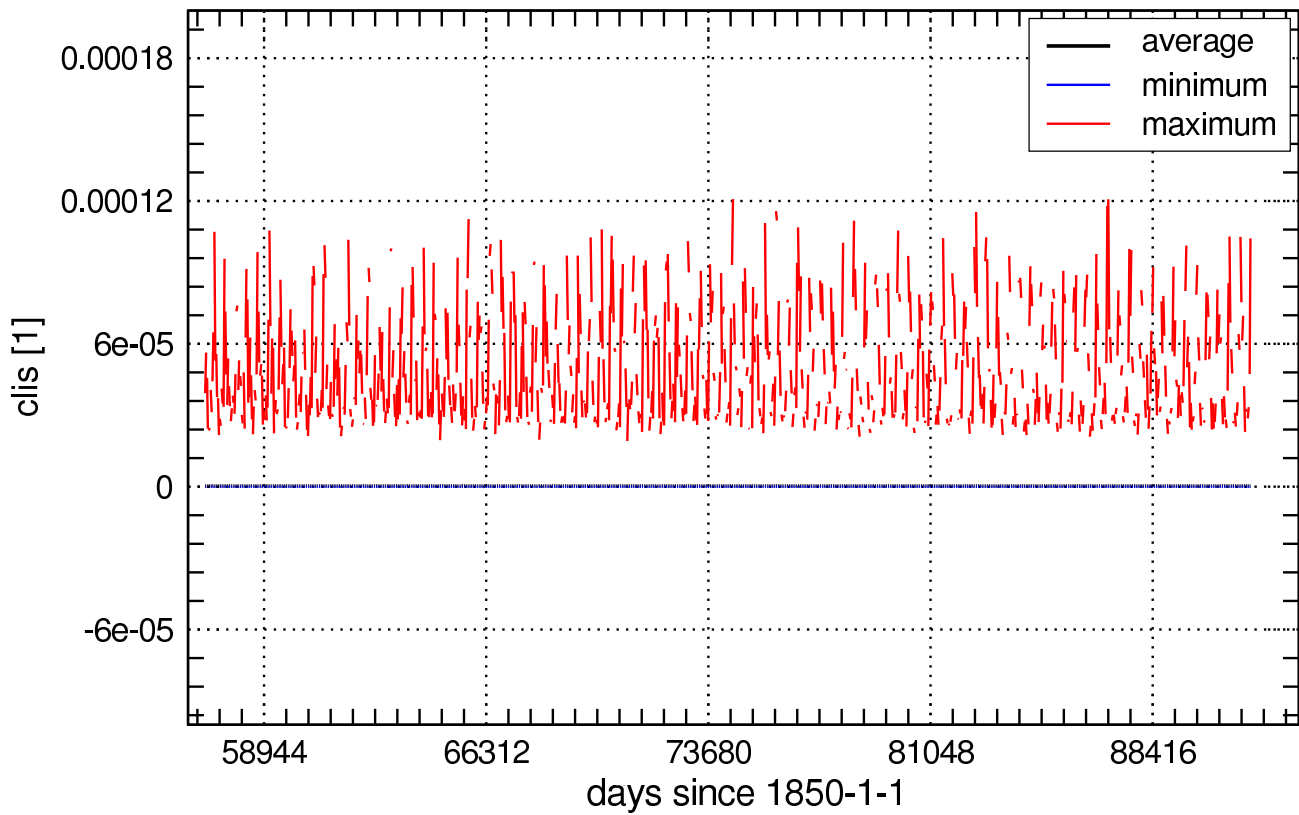

qc_clis_cfMon_MIROC-ESM_rcp85_r1i1p1.nc

Global Values of clis_cfMon