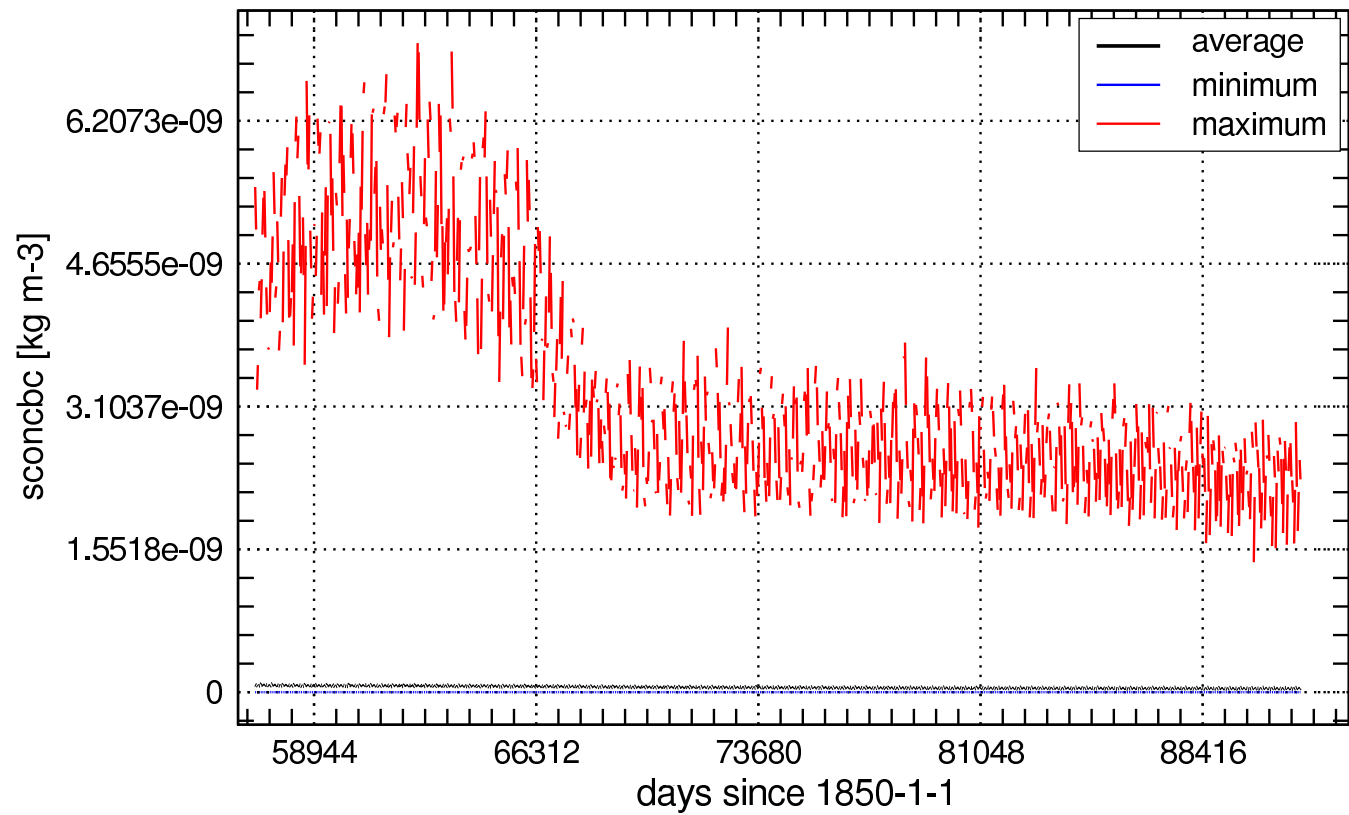

Error Flag of mrros_Lmon

qc_thetaoga_Omon_MIROC-ESM_rcp85_r1i1p1.nc
Global Values of thetaoga_Omon

Error Flag of thetaoga_Omon

qc_sconcbc_aero_MIROC-ESM_rcp85_r1i1p1.nc

Global Values of sconcbc_aero

Error Flag of sconcbc_aero