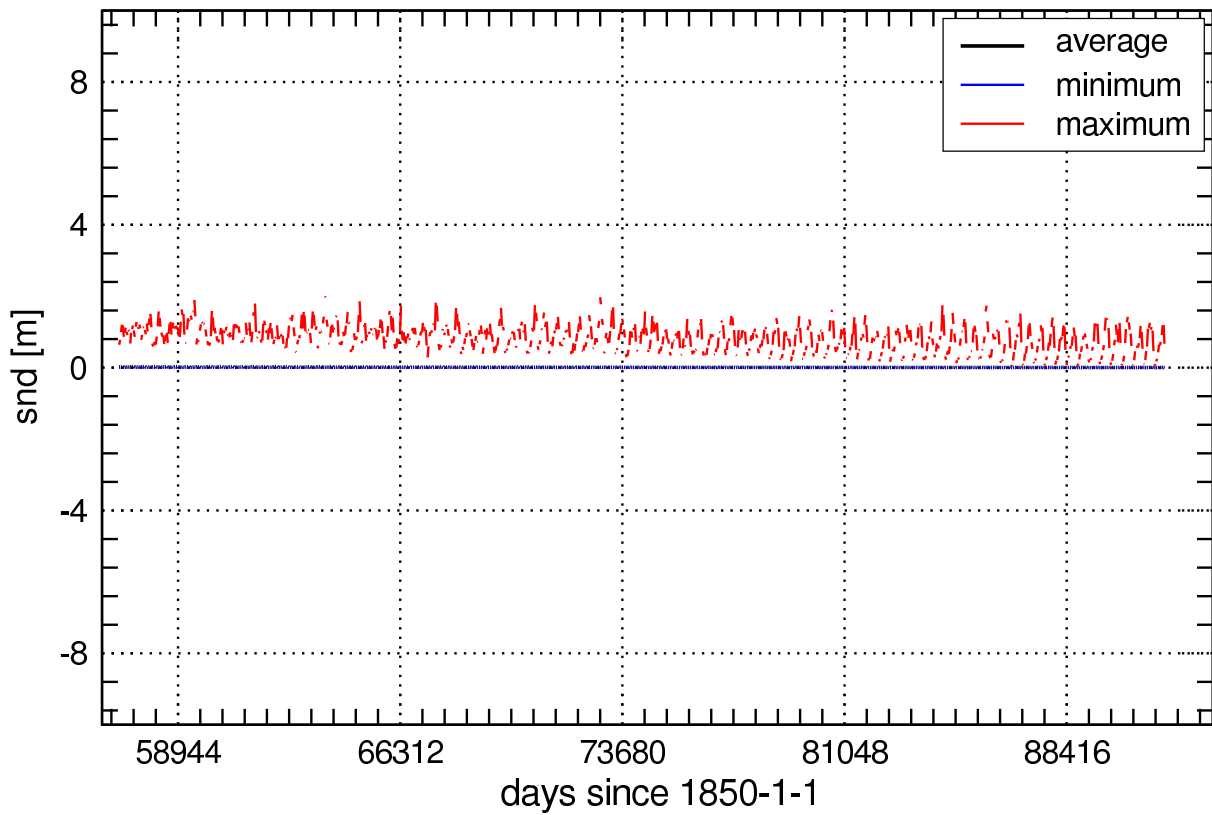

qc_prsn_3hr_MIROC-ESM_rcp85_r1i1p1.nc

Global Values of prsn_3hr

Error Flag of prsn_3hr

qc_snd_Olmon_MIROC-ESM_rcp85_r1i1p1.nc

Global Values of snd_Olmon

Error Flag of snd_Olmon

qc_emioa_aero_MIROC-ESM_rcp85_r1i1p1.nc