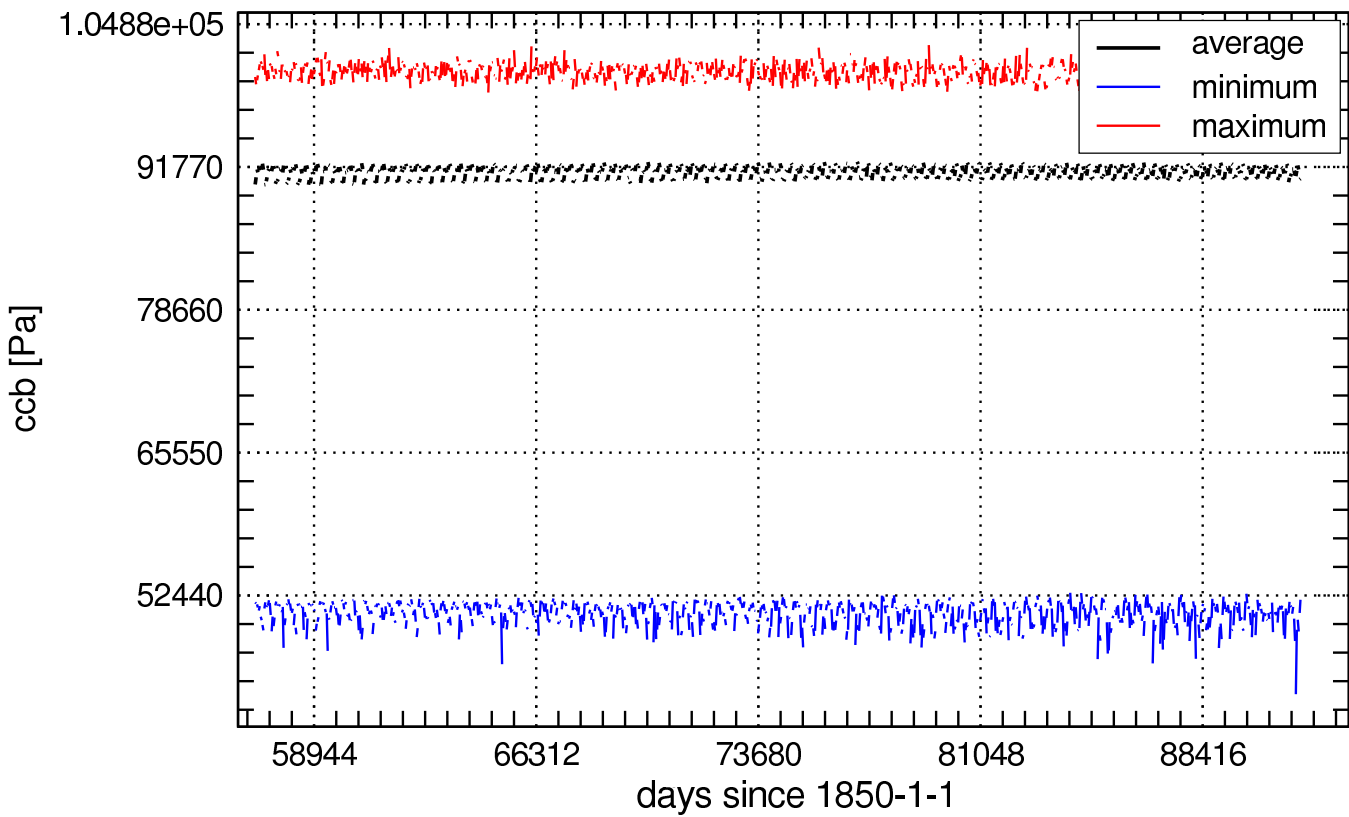

qc_ccb_Amon_MIROC-ESM_rcp85_r1i1p1.nc

Global Values of ccb_Amon