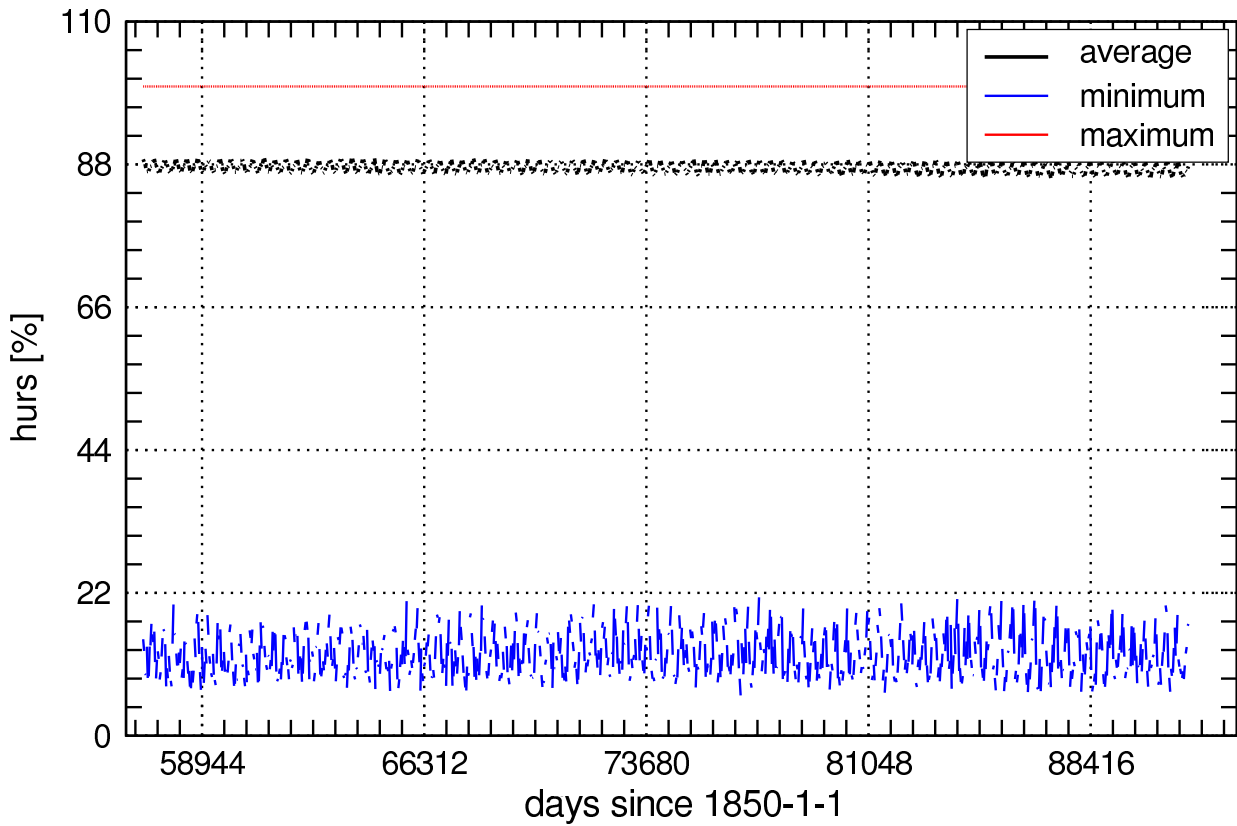

Global Values of tasmax_day

Error Flag of tasmax_day

qc_clw_Amon_MIROC-ESM_rcp85_r1i1p1.nc

Global Values of clw_Amon

Error Flag of clw_Amon

qc_hurs_Amon_MIROC-ESM_rcp85_r1i1p1.nc

Global Values of hurs_Amon

Error Flag of hurs_Amon