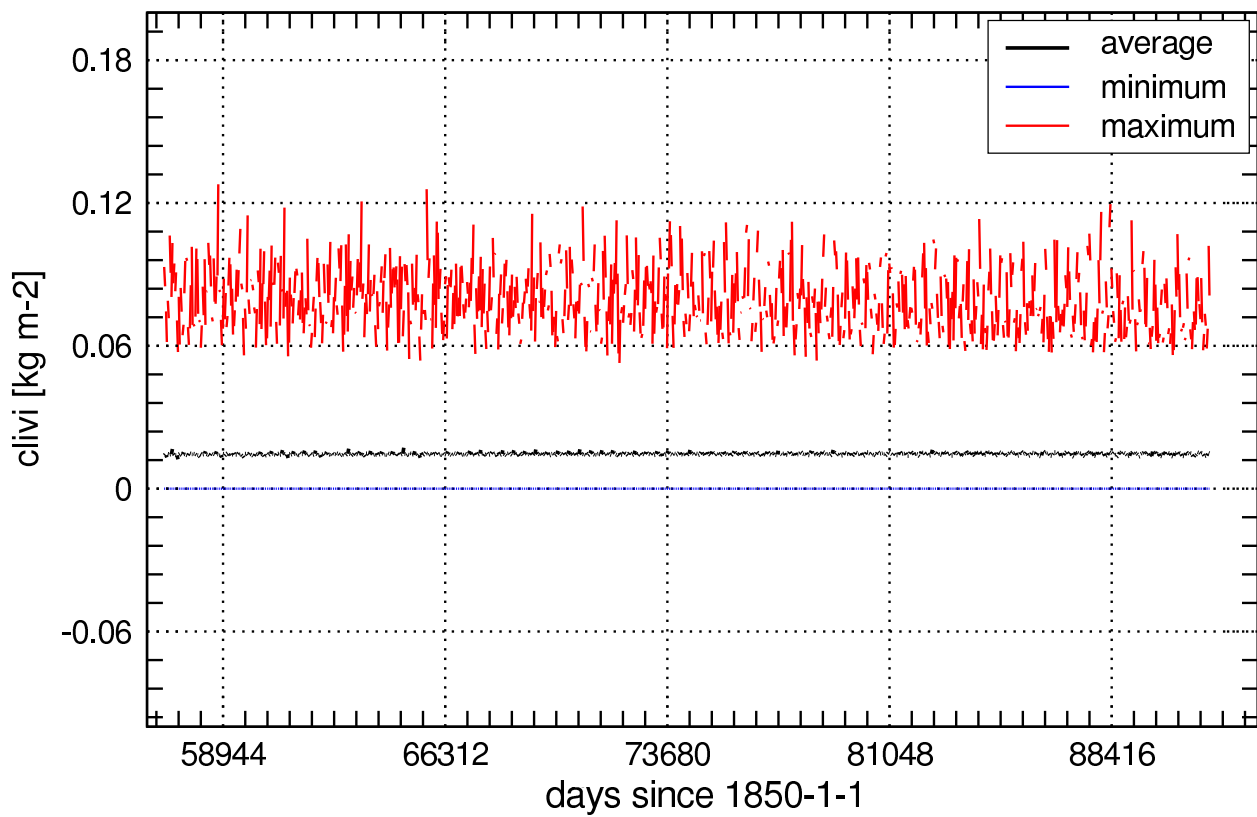

qc_prc_day_MIROC-ESM_rcp85_r1i1p1.nc

Global Values of prc_day

Error Flag of prc_day

qc_clivi_Amon_MIROC-ESM_rcp85_r1i1p1.nc

Global Values of clivi_Amon

Error Flag of clivi_Amon

qc_so_Omon_MIROC-ESM_rcp85_r1i1p1.nc