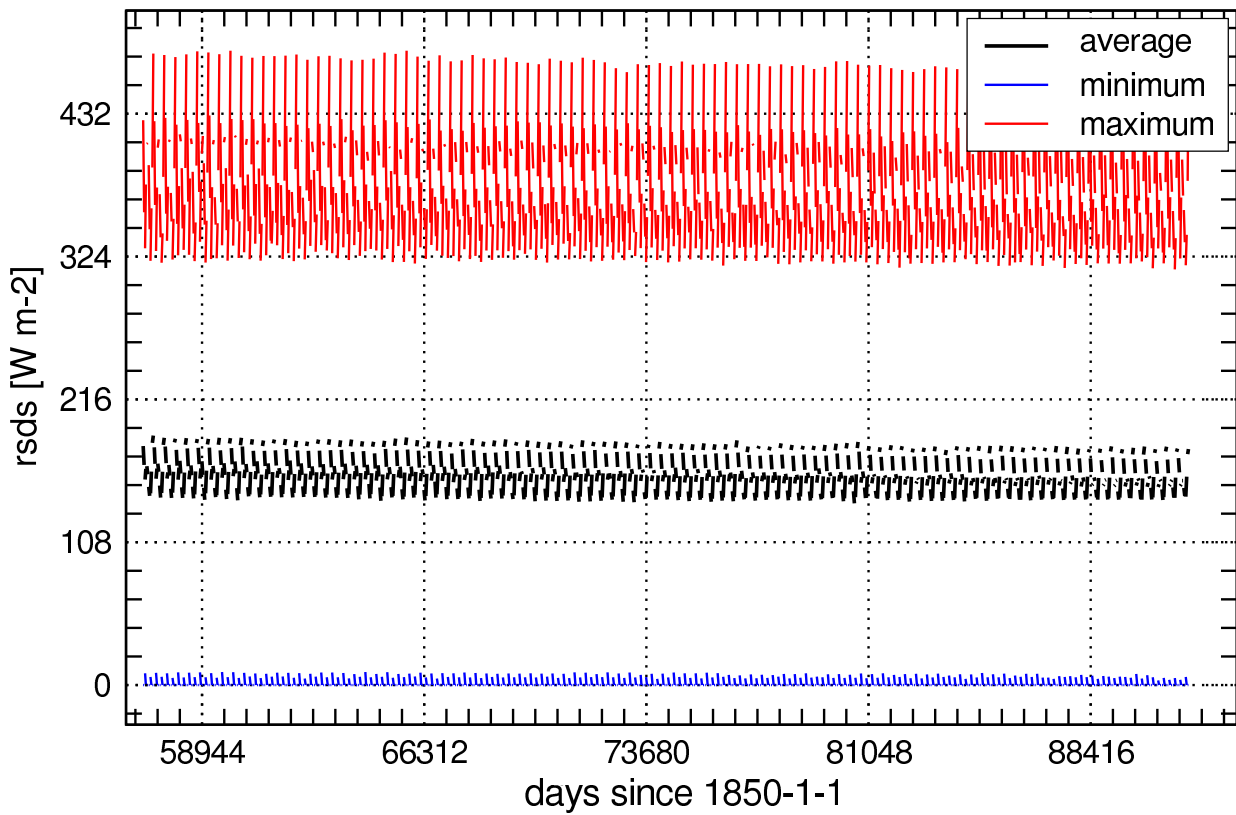

qc_prsn_Amon_MIROC-ESM_rcp85_r1i1p1.nc

Global Values of prsn_Amon

Error Flag of prsn_Amon

qc_rsds_Amon_MIROC-ESM_rcp85_r1i1p1.nc

Global Values of rsds_Amon

Error Flag of rsds_Amon

qc_ra_Lmon_MIROC-ESM_rcp85_r1i1p1.nc