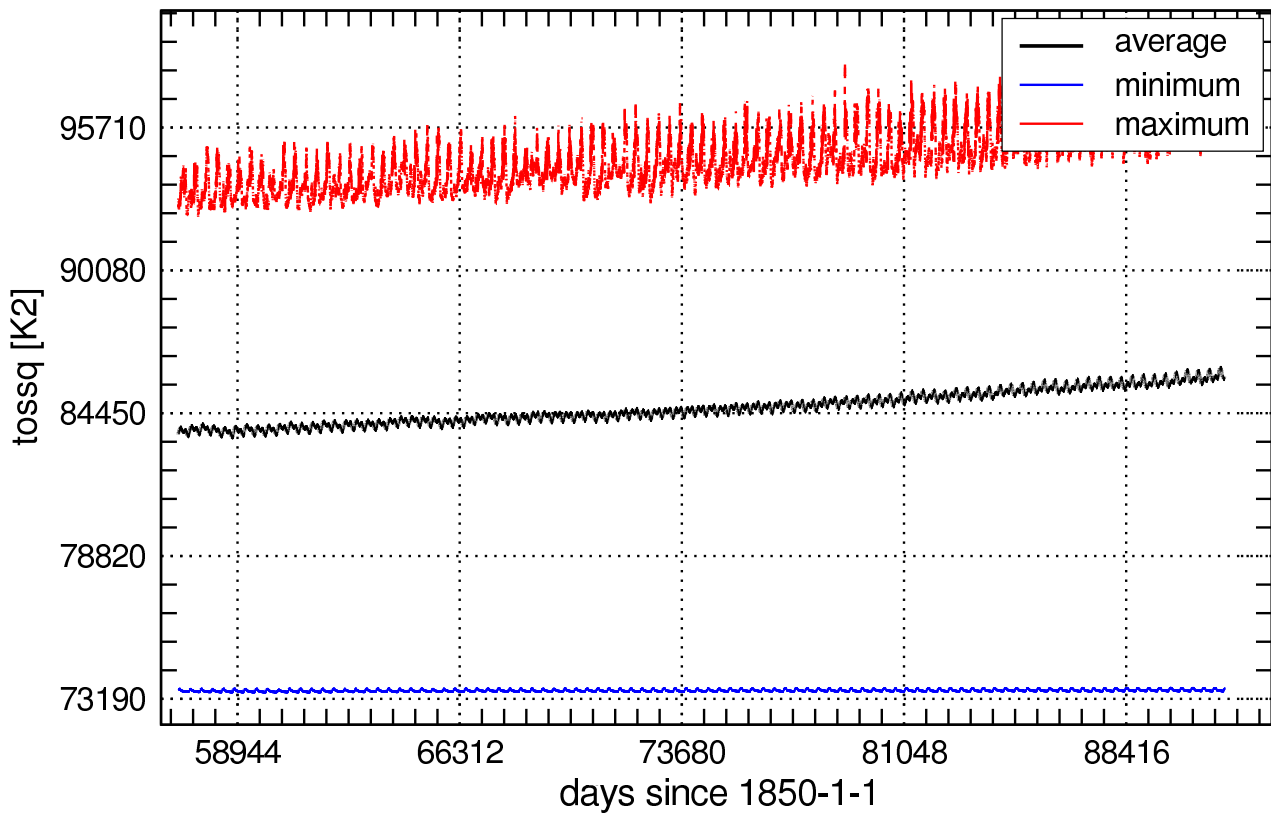

qc_tossq_day_MIROC-ESM_rcp85_r1i1p1.nc

Global Values of tossq_day