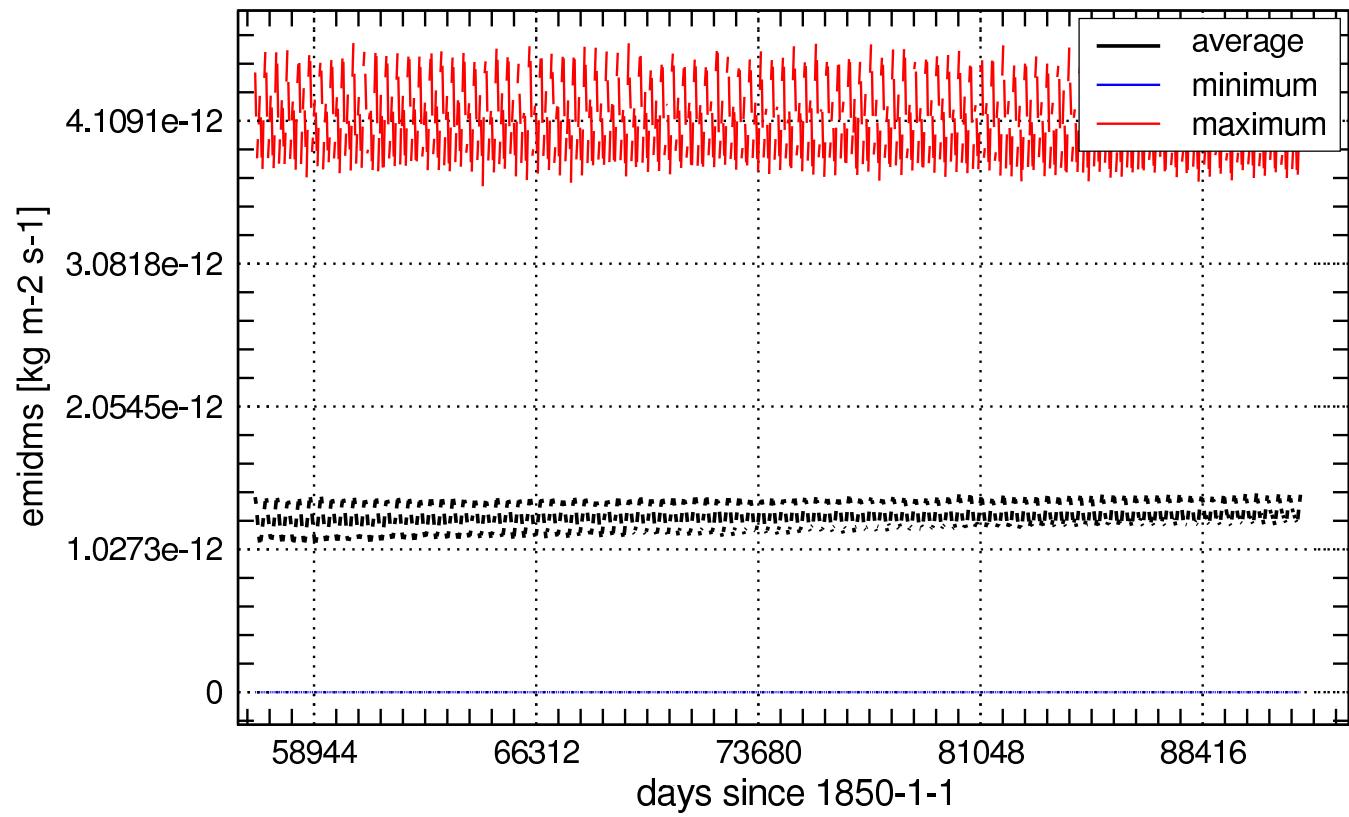

qc_emidms_aero_MIROC-ESM_rcp85_r1i1p1.nc

Global Values of emidms_aero