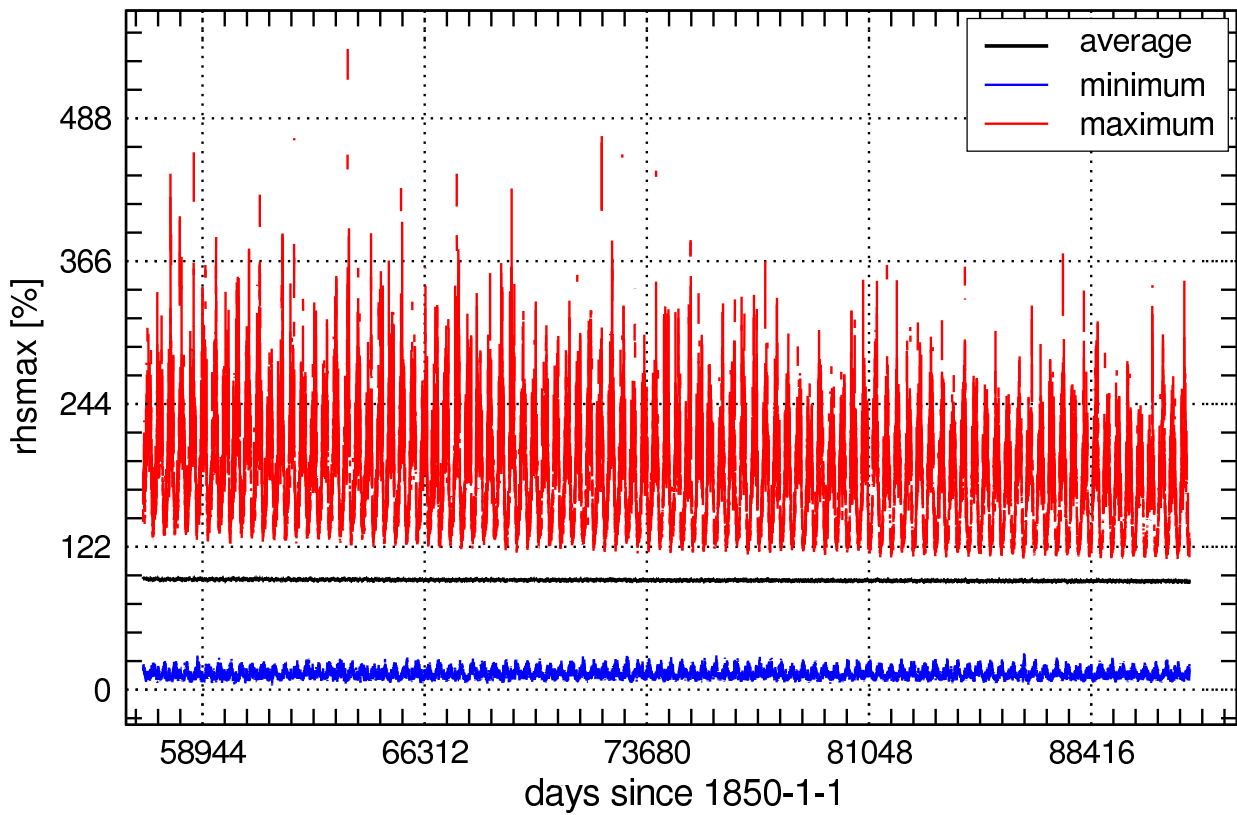

qc_rhsmax_day_MIROC-ESM_rcp85_r1i1p1.nc

Global Values of rhsmax_day