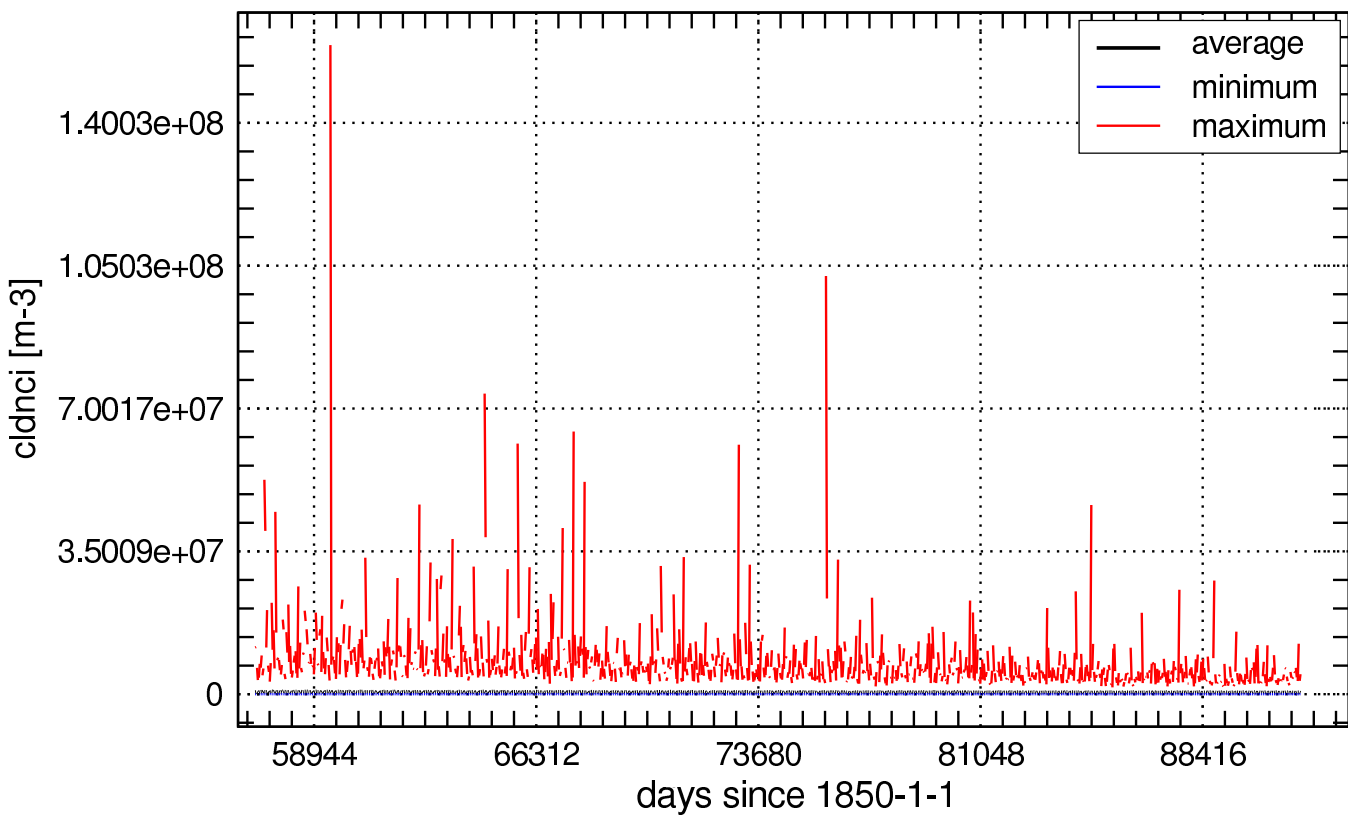

Error Flag of vas_3hr

qc_tossq_day_MIROC-ESM_rcp85_r1i1p1.nc

Global Values of tossq_day

Error Flag of tossq_day

qc_cldnci_aero_MIROC-ESM_rcp85_r1i1p1.nc

Global Values of cldnci_aero

Error Flag of cldnci_aero