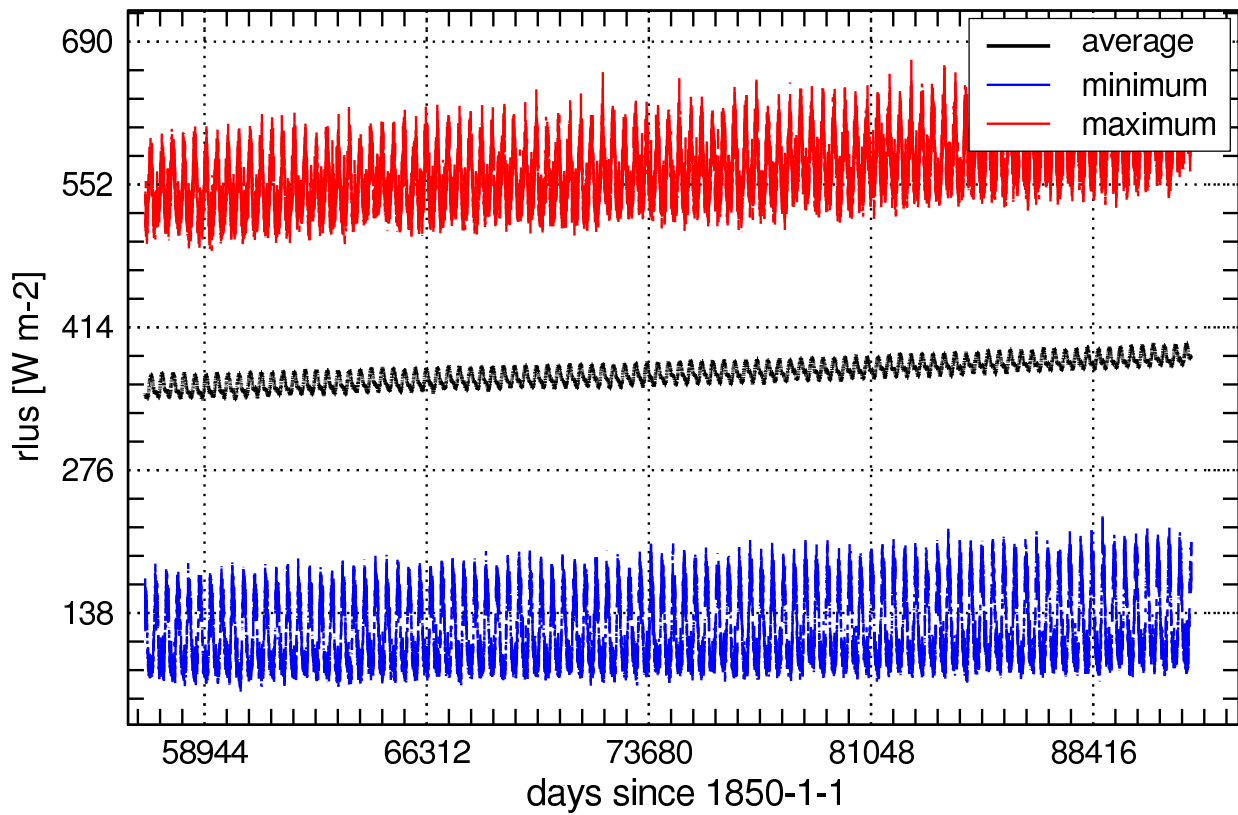

qc_rlus_day_MIROC-ESM_rcp85_r1i1p1.nc

Global Values of rlus_day