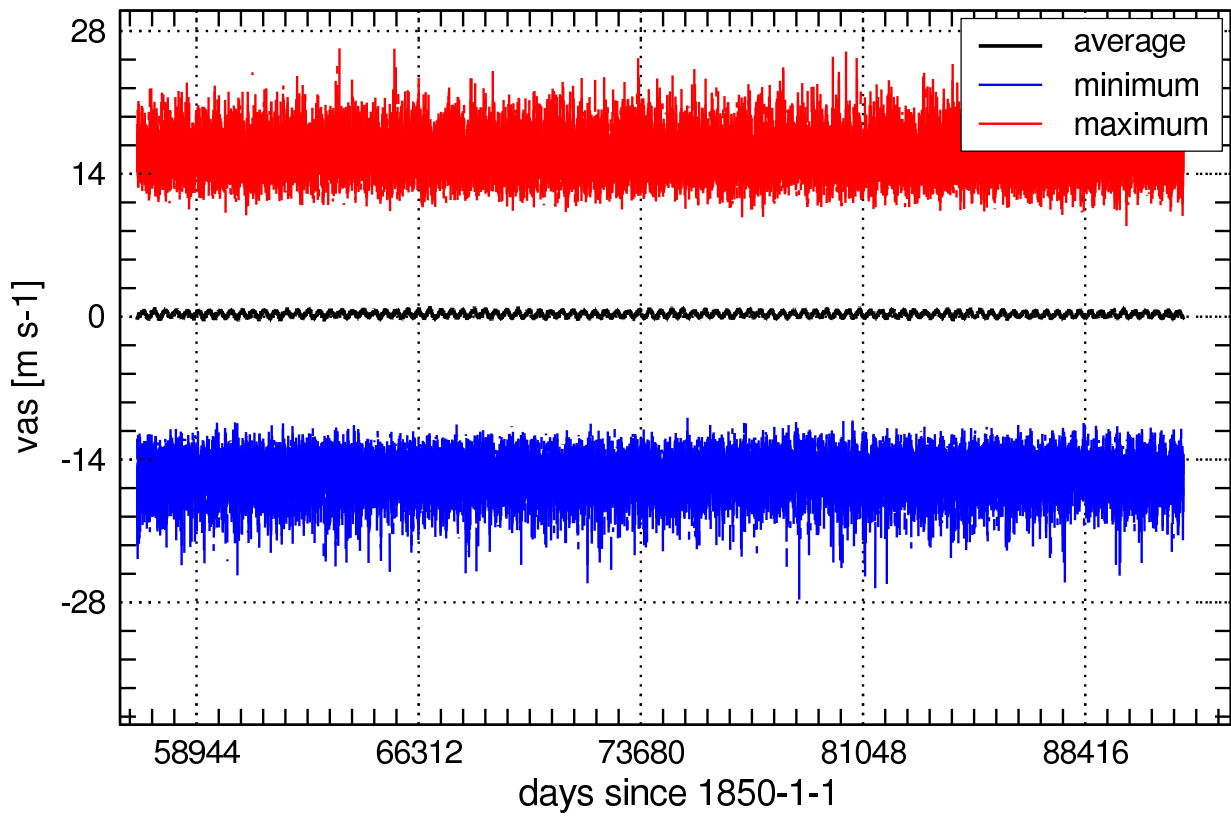

qc_vas_day_MIROC-ESM_rcp85_r1i1p1.nc

Global Values of vas_day