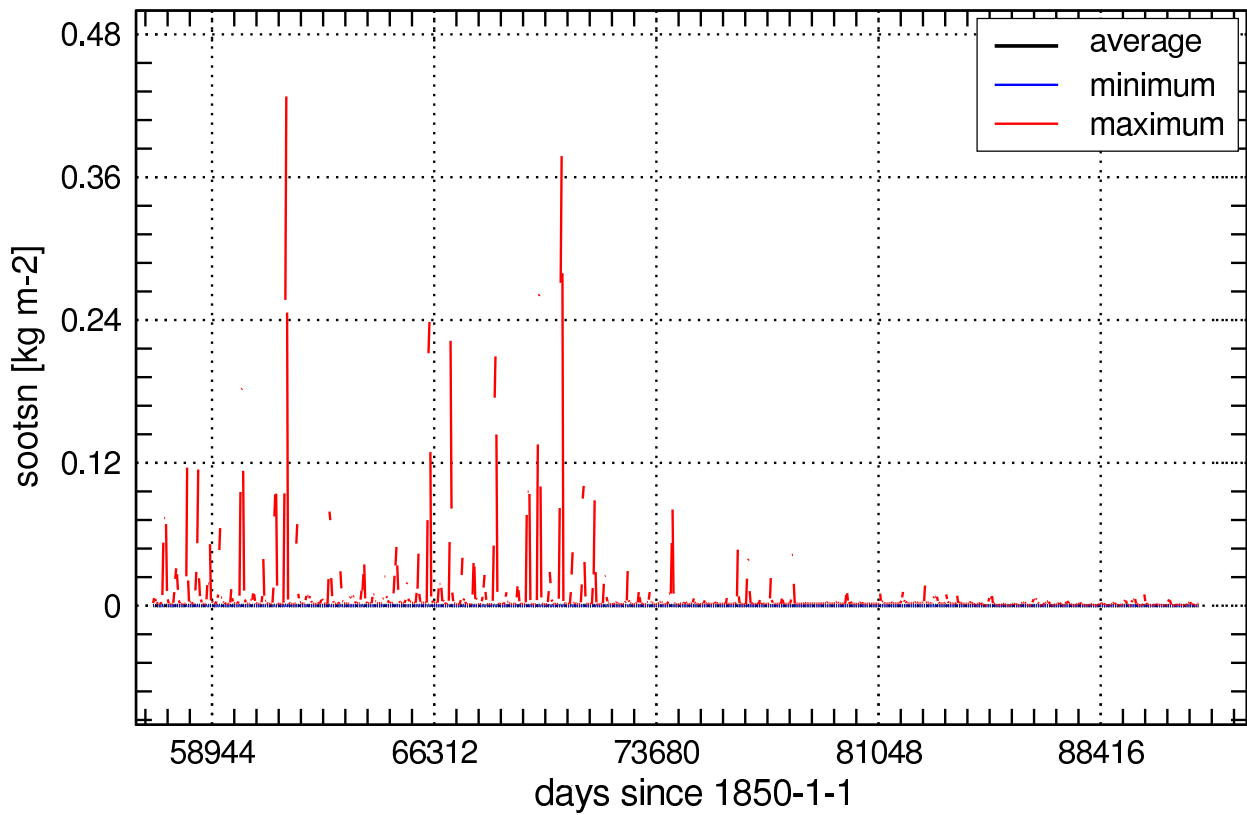

qc_sootsn_Llmon_MIROC-ESM_rcp85_r1i1p1.nc

Global Values of sootsn_Llmon