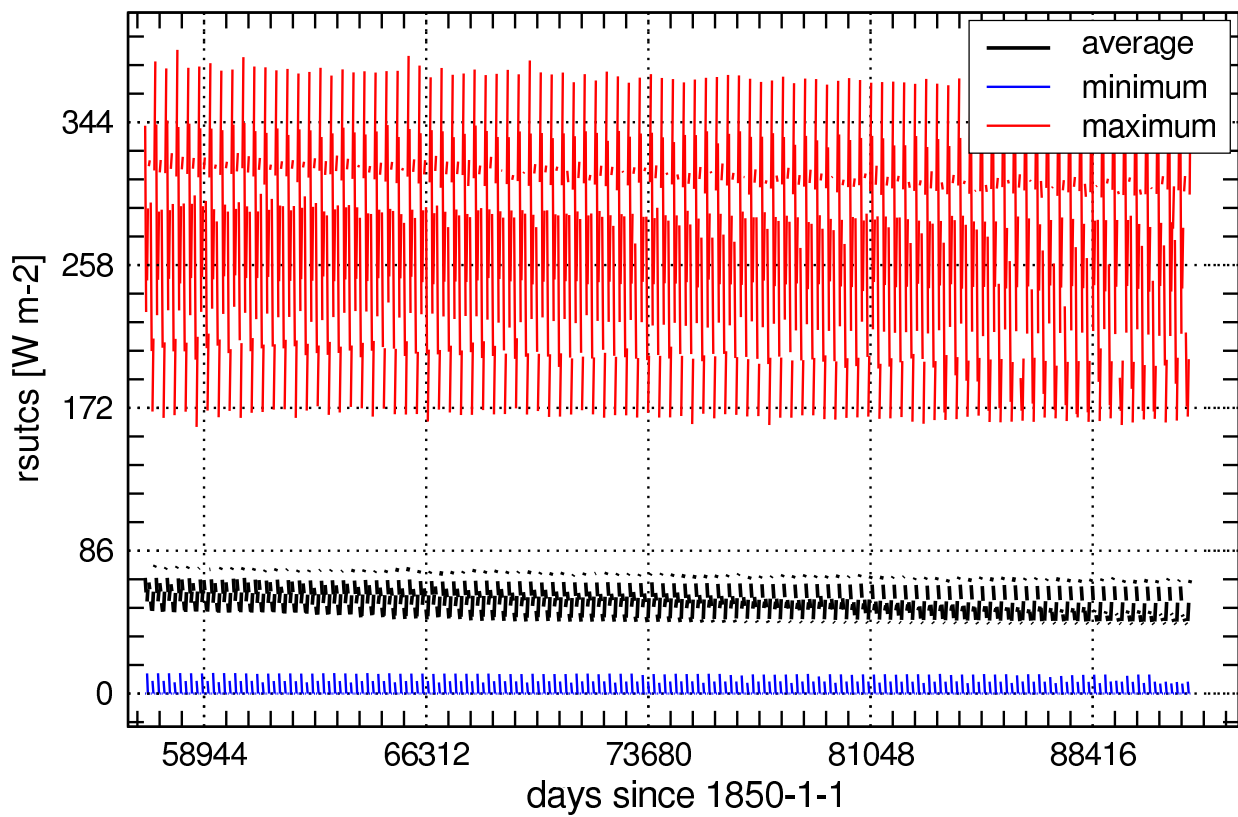

qc_rsutcs_Amon_MIROC-ESM_rcp85_r1i1p1.nc

Global Values of rsutcs_Amon