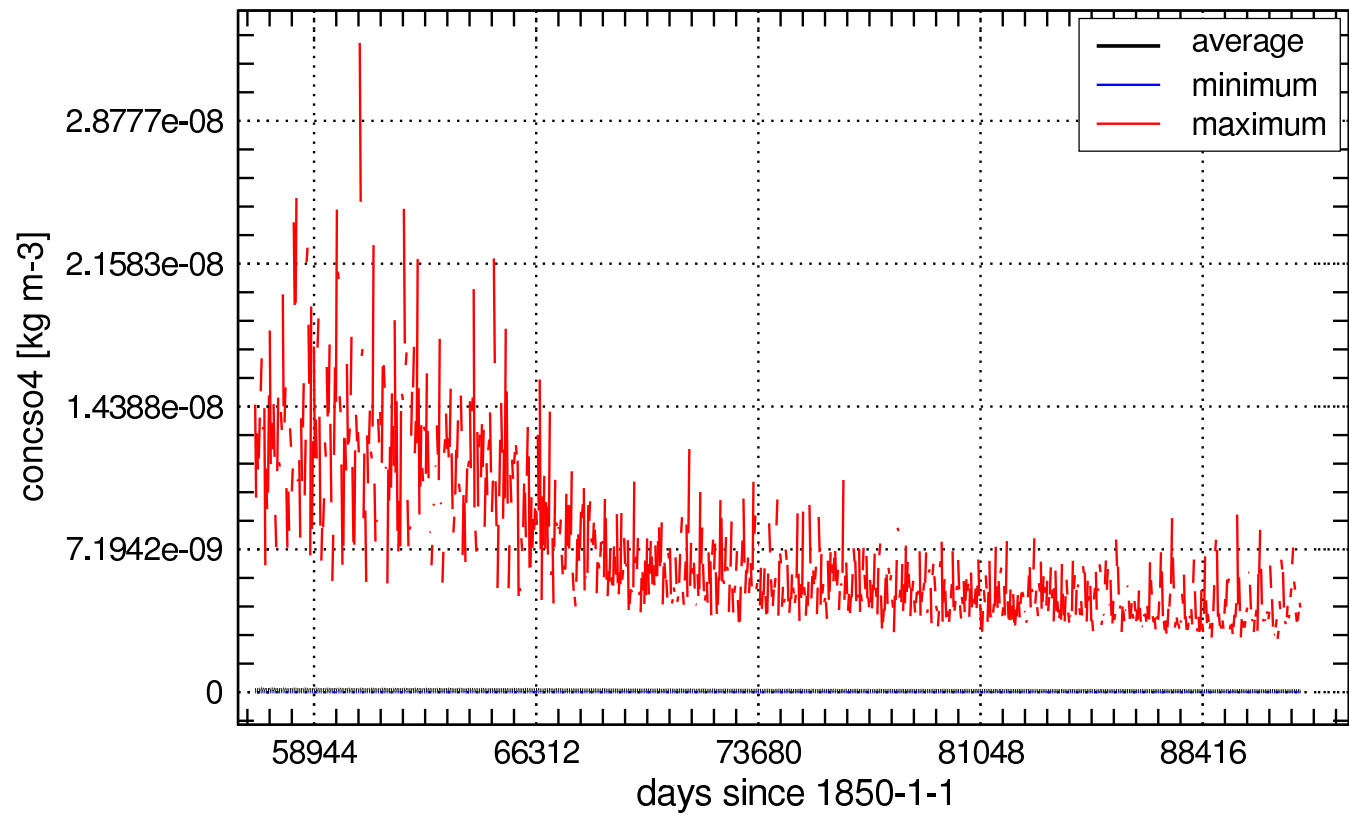

qc_concso4_aero_MIROC-ESM_rcp85_r1i1p1.nc

Global Values of concso4_aero