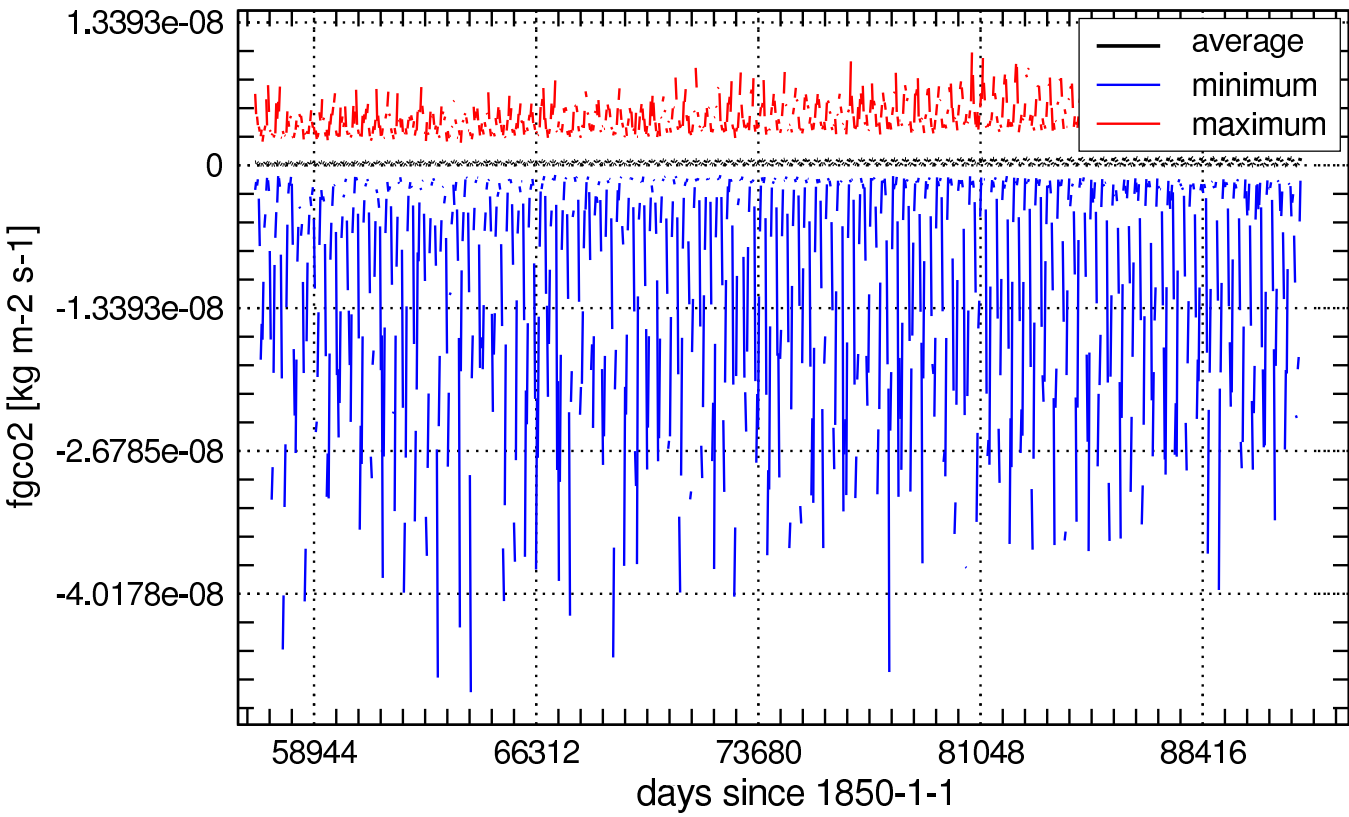

Error Flag of cls_cfMon

qc_mrso_Lmon_MIROC-ESM_rcp85_r1i1p1.nc

Global Values of mrso_Lmon

Error Flag of mrso_Lmon

qc_hfls_3hr_MIROC-ESM_rcp85_r1i1p1.nc

Global Values of hfls_3hr

Error Flag of hfls_3hr

qc_fgco2_Omon_MIROC-ESM_rcp85_r1i1p1.nc
Global Values of fgco2_Omon