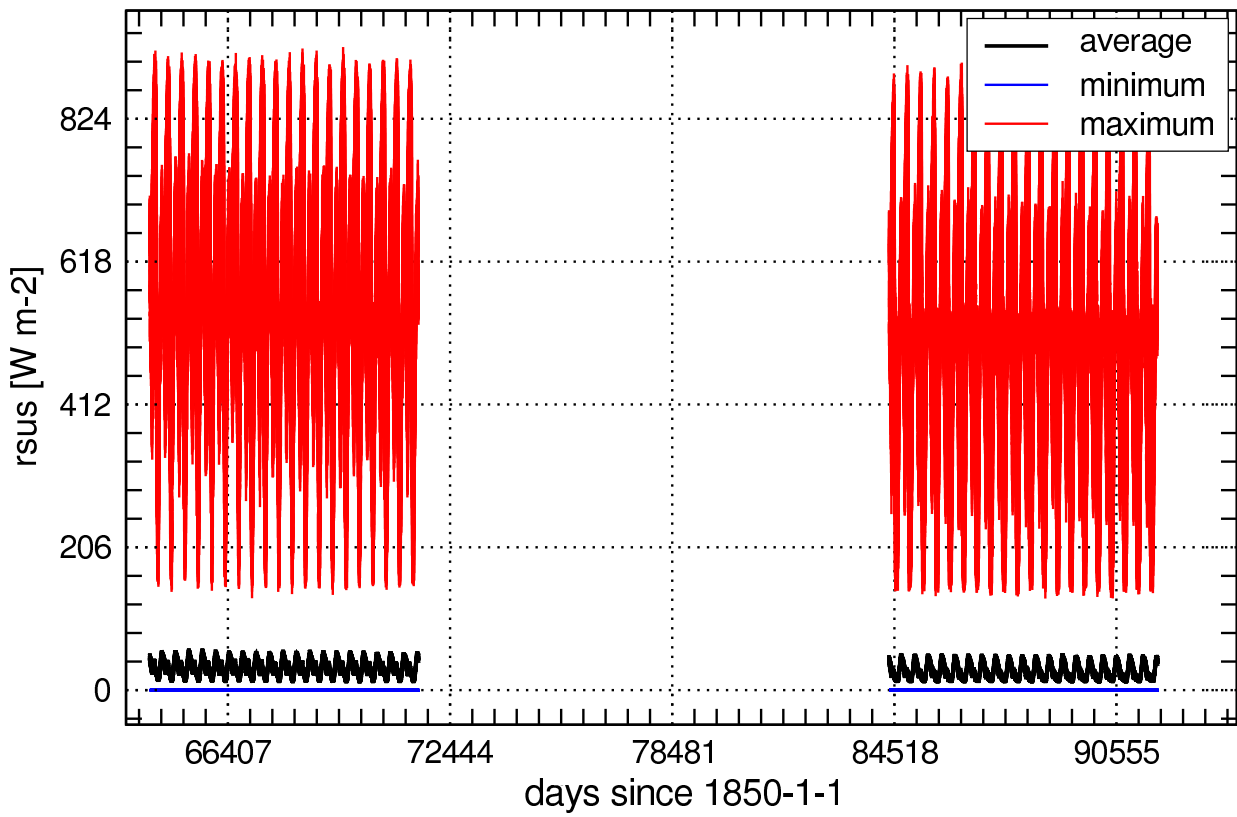

qc_rsus_3hr_MIROC-ESM_rcp85_r1i1p1.nc

Global Values of rsus_3hr