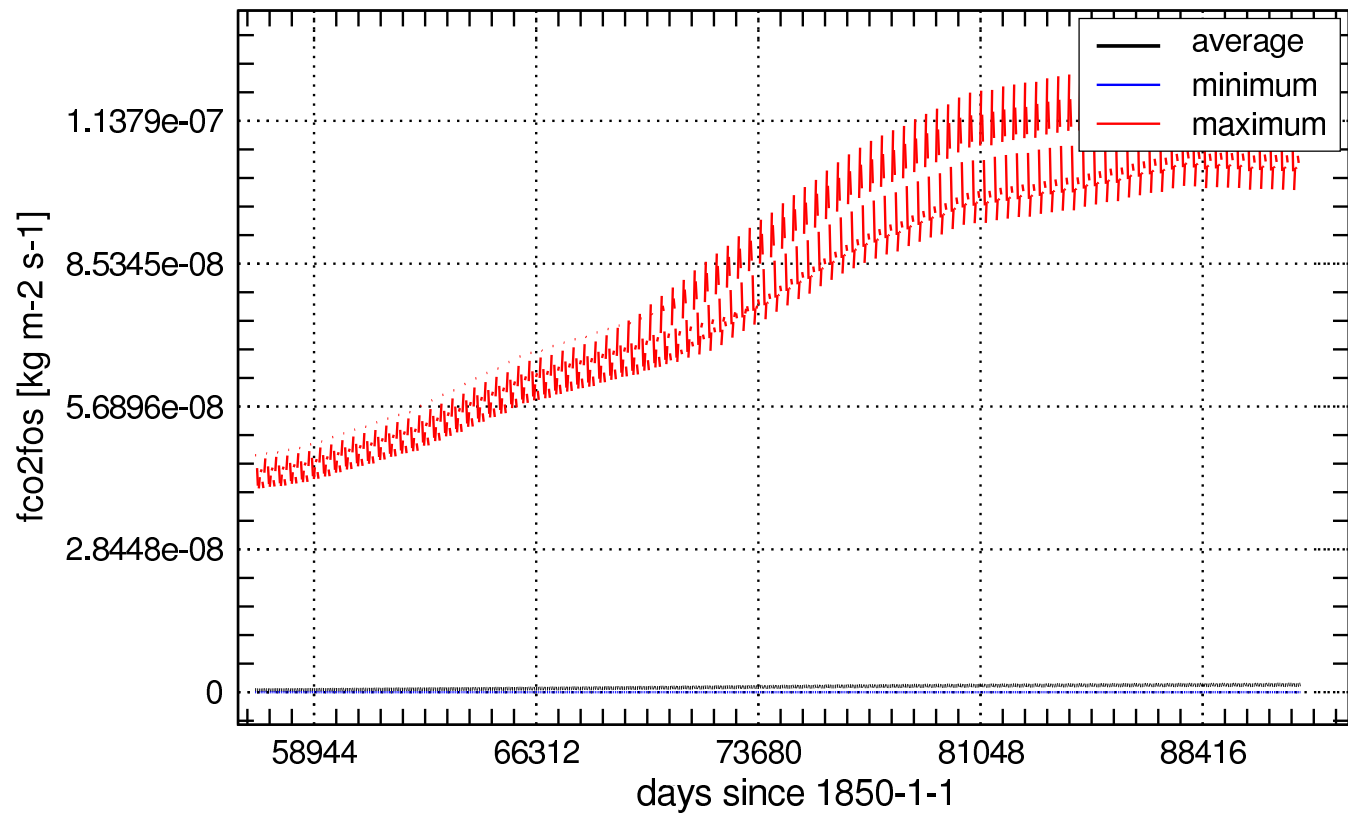

qc_fco2fos_Amon_MIROC-ESM_rcp85_r1i1p1.nc

Global Values of fco2fos_Amon