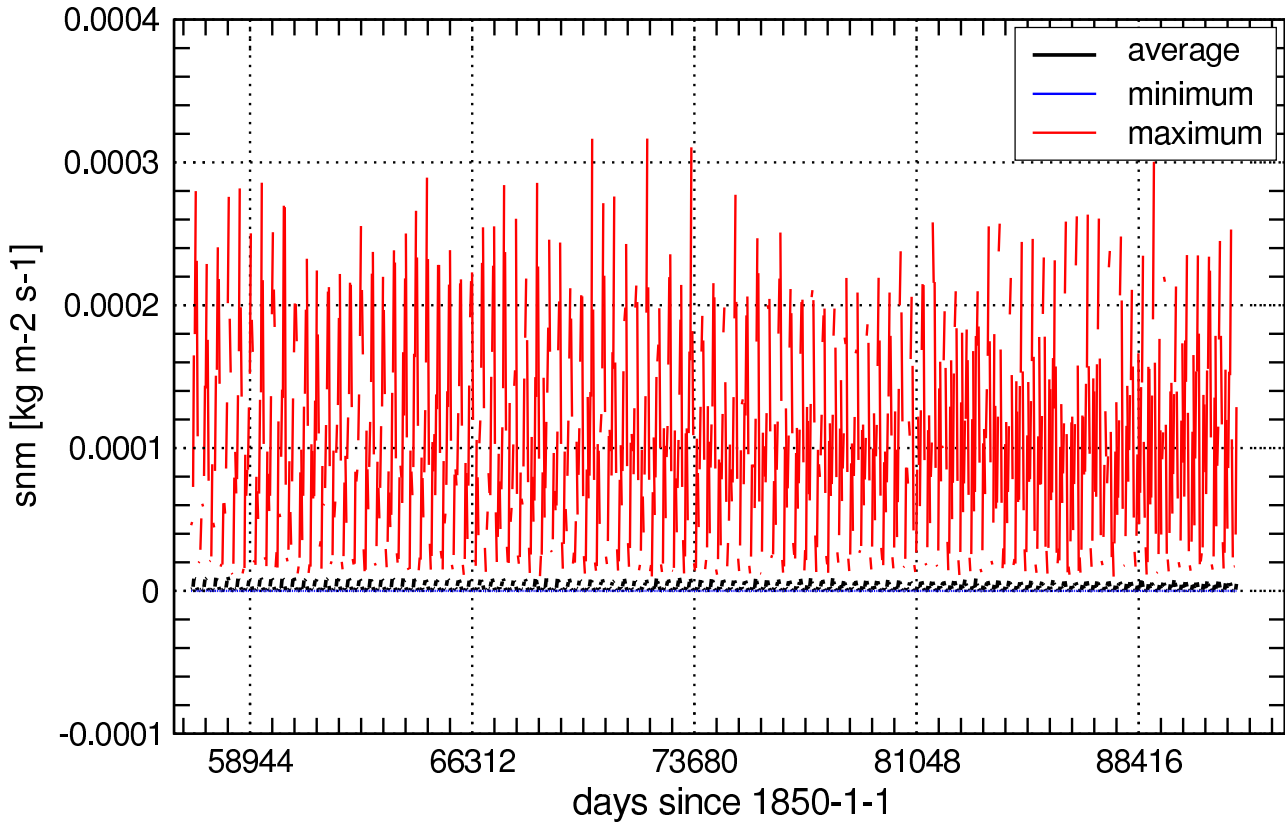

Global Values of snm_Llmon

Error Flag of snm_Llmon

qc_npp_Lmon_MIROC-ESM_rcp85_r1i1p1.nc

Global Values of npp_Lmon

Error Flag of npp_Lmon

qc_sit_day_MIROC-ESM_rcp85_r1i1p1.nc

Global Values of sit_day

Error Flag of sit_day