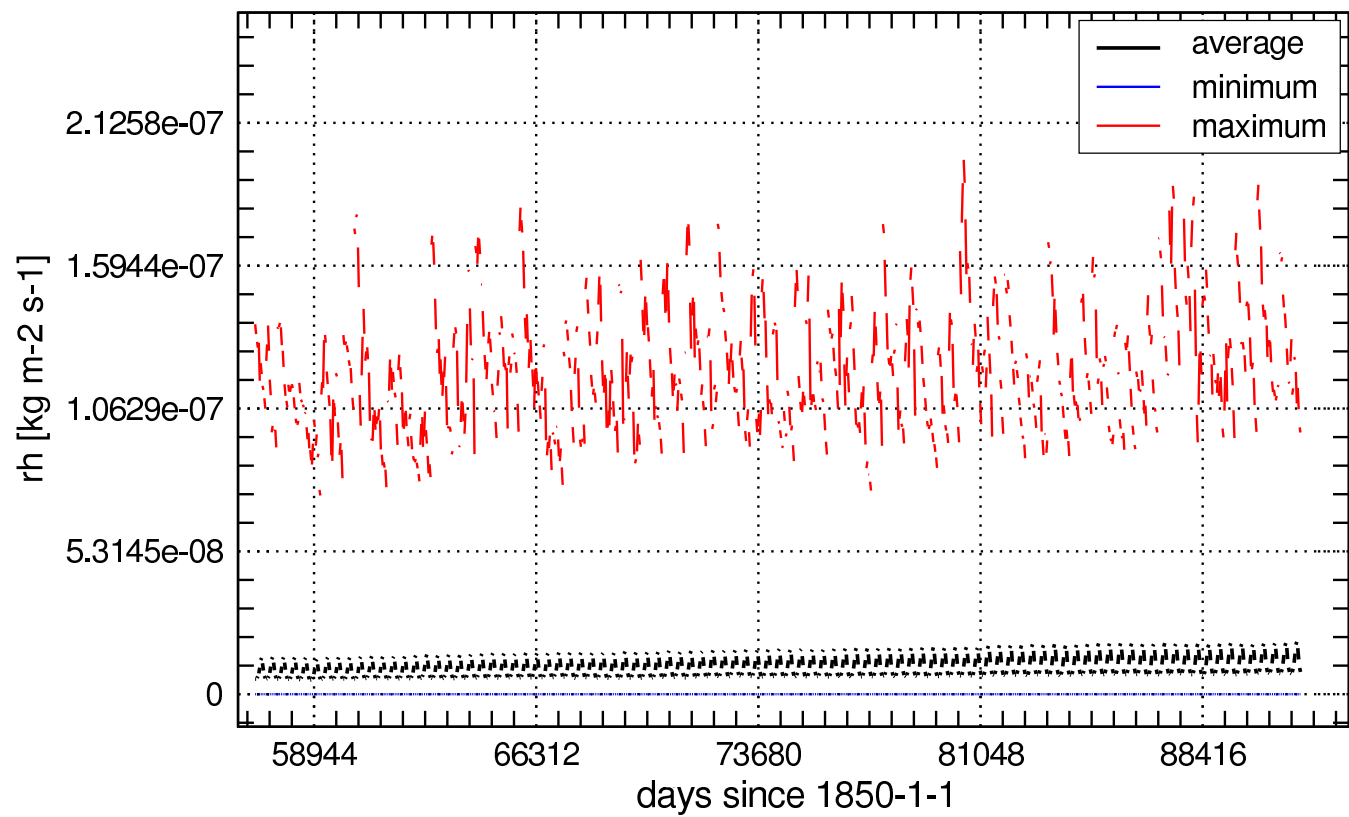

Global Values of concbc_aero

Error Flag of concbc_aero

qc_rh_Lmon_MIROC-ESM_rcp85_r1i1p1.nc

Global Values of rh_Lmon

Error Flag of rh_Lmon

qc_zostoga_Omon_MIROC-ESM_rcp85_r1i1p1.nc
Global Values of zostoga_Omon