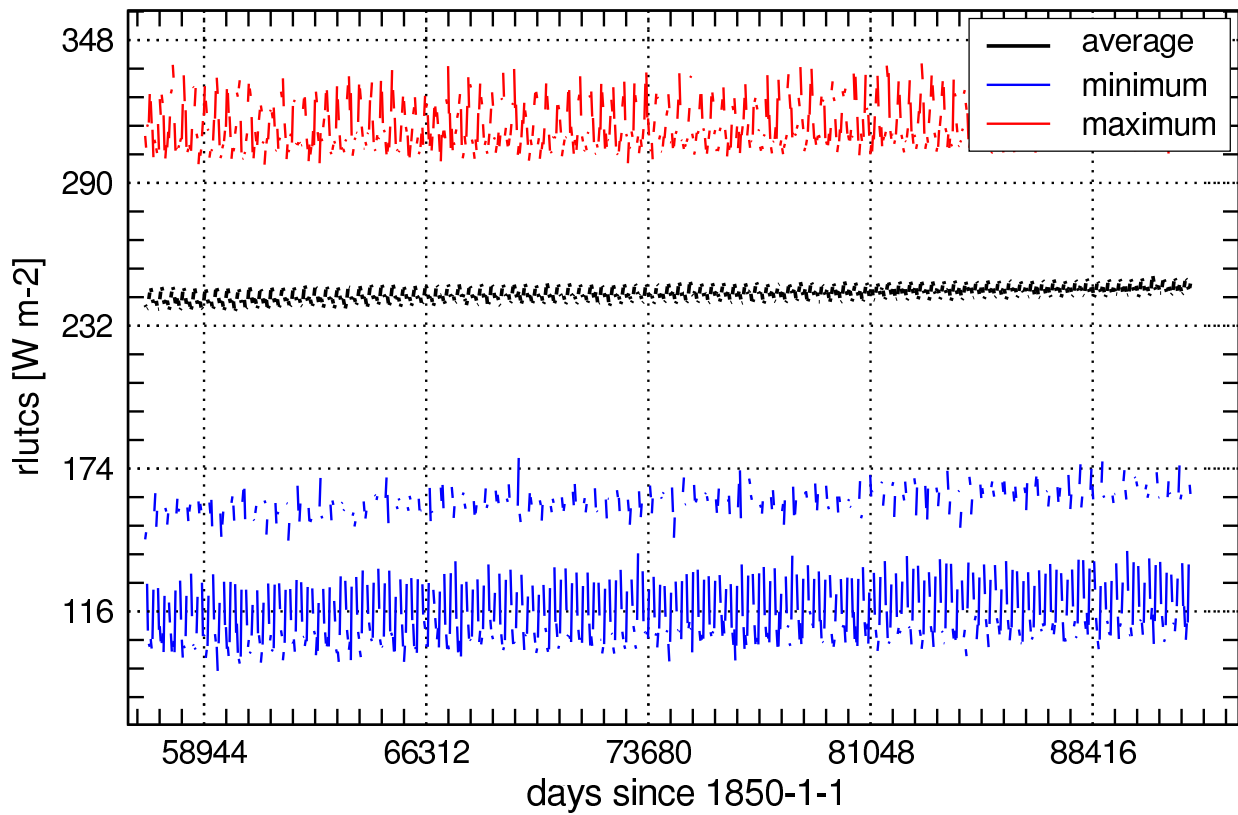

Global Values of detoc_Oyr

Error Flag of detoc_Oyr

qc_dissic_Oyr_MIROC-ESM_rcp85_r1i1p1.nc
Global Values of dissic_Oyr

Error Flag of dissic_Oyr

qc_rlutcs_Amon_MIROC-ESM_rcp85_r1i1p1.nc

Global Values of rlutcs_Amon