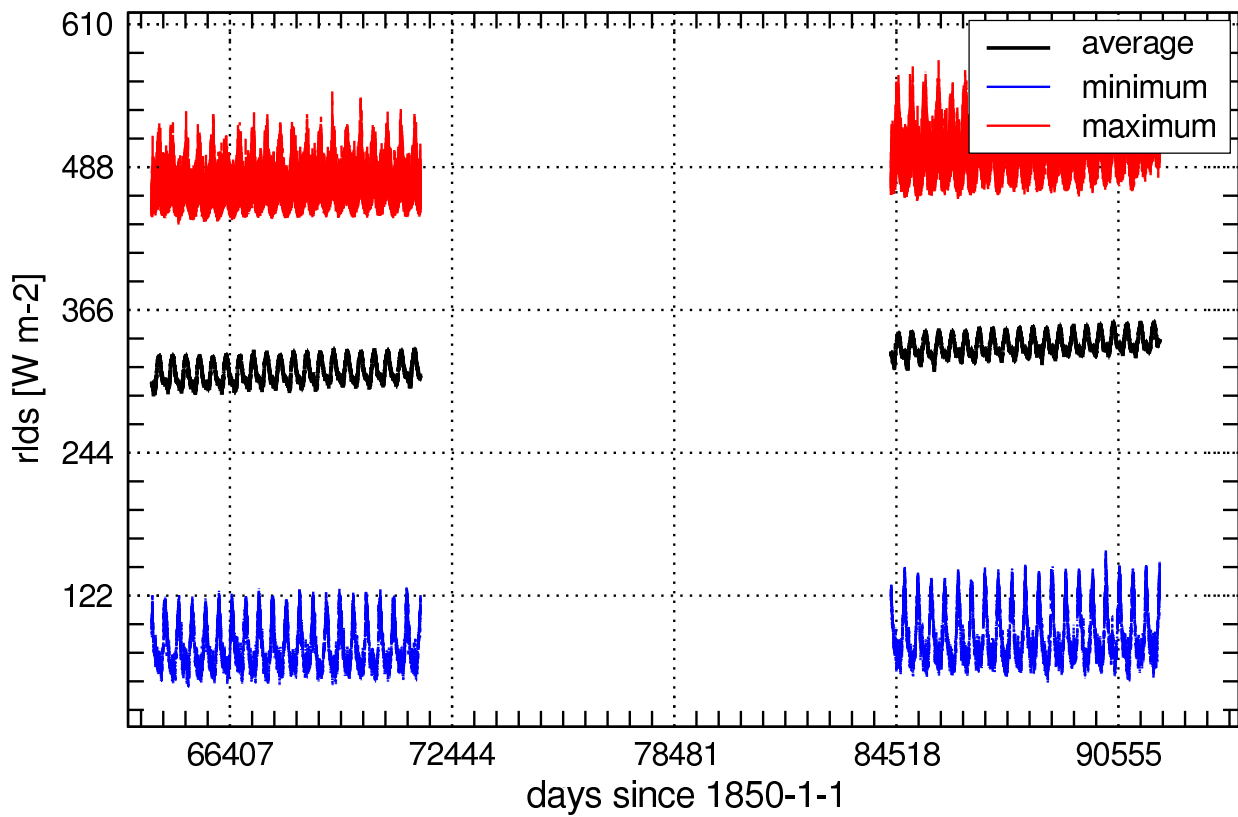

Error Flag of od870aer_aero

qc_rsutcs_Amon_MIROC-ESM_rcp85_r1i1p1.nc

Global Values of rsutcs_Amon

Error Flag of rsutcs_Amon

qc_rlds_3hr_MIROC-ESM_rcp85_r1i1p1.nc

Global Values of rlds_3hr

Error Flag of rlds_3hr