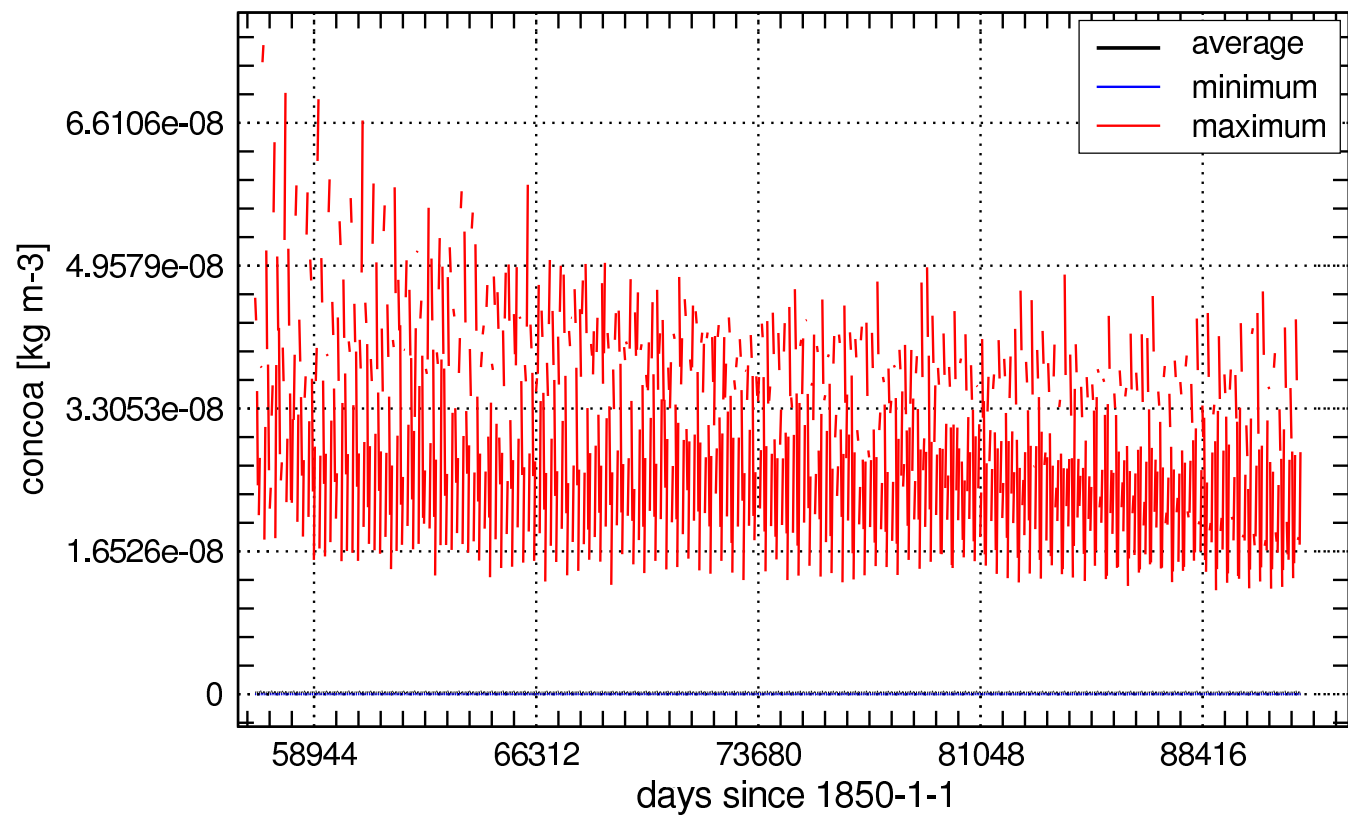

Global Values of mrro_day

Error Flag of mrro_day

qc_frivcr_Omon_MIROC-ESM_rcp85_r1i1p1.nc

Global Values of frivcr_Omon

Error Flag of frivcr_Omon

qc_concoa_aero_MIROC-ESM_rcp85_r1i1p1.nc

Global Values of concoa_aero