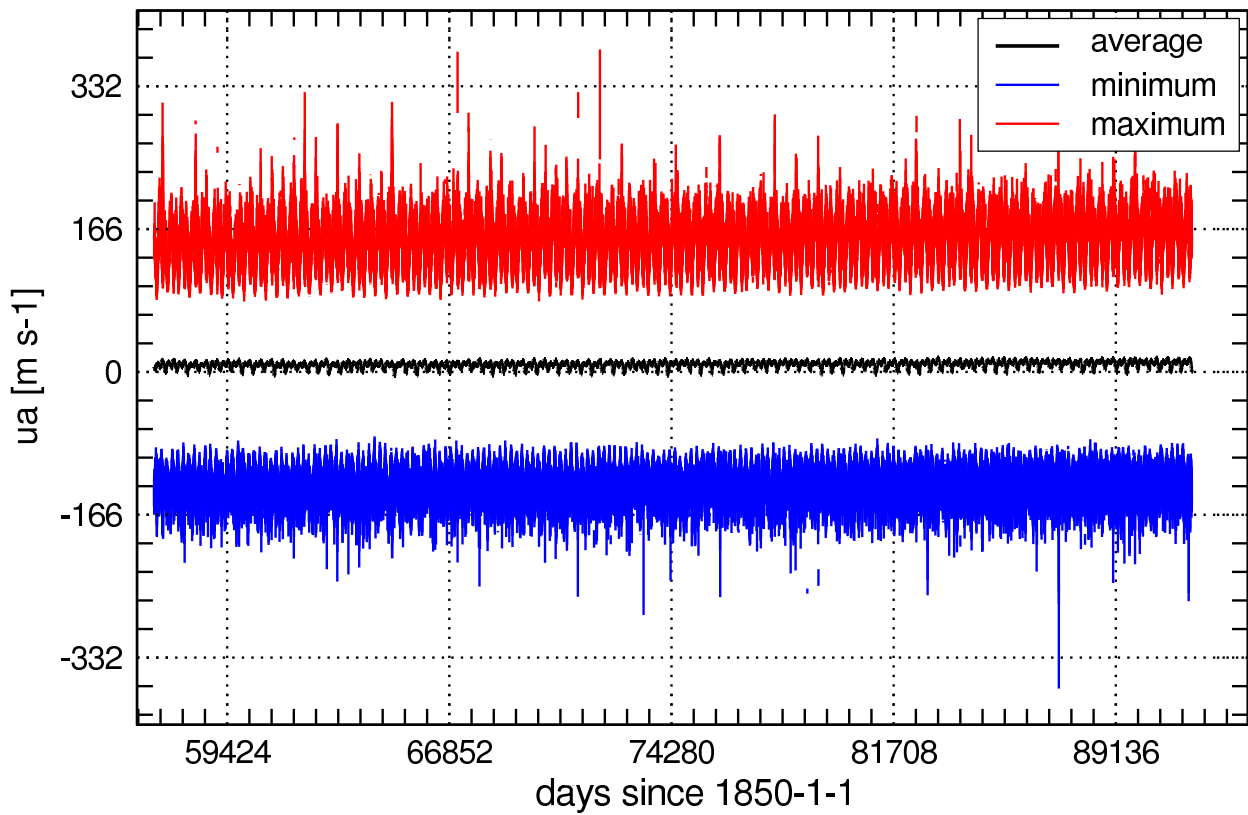

Global Values of ua_6hrLev

Error Flag of ua_6hrLev

qc_va_6hrPlev_MIROC-ESM_rcp85_r1i1p1.nc

Global Values of va_6hrPlev

Error Flag of va_6hrPlev

qc_rhs_day_MIROC-ESM_rcp85_r1i1p1.nc

Global Values of rhs_day

Error Flag of rhs_day