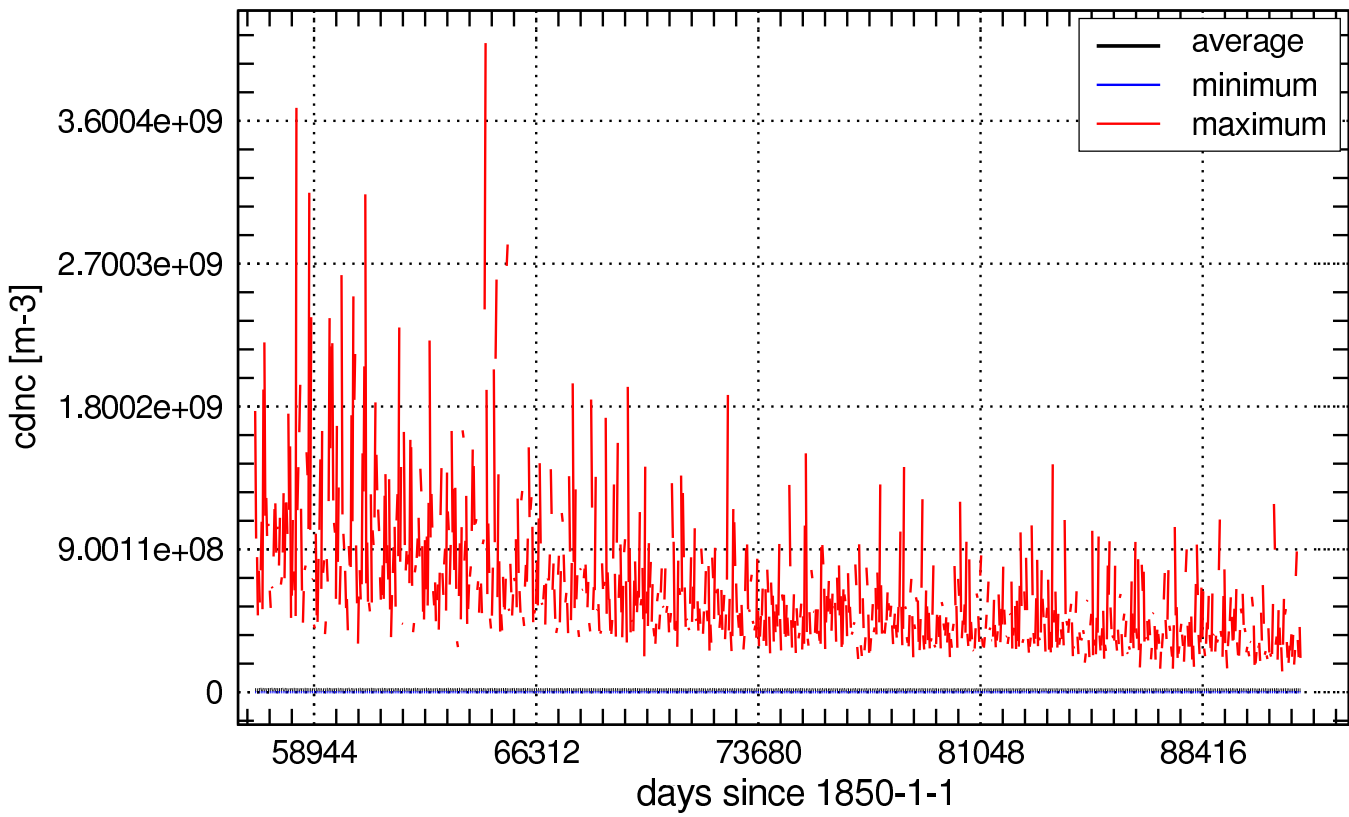

Error Flag of ps_Amon

qc_hfds_Omon_MIROC-ESM_rcp85_r1i1p1.nc

Global Values of hfds_Omon

Error Flag of hfds_Omon

qc_cdnc_aero_MIROC-ESM_rcp85_r1i1p1.nc

Global Values of cdnc_aero

Error Flag of cdnc_aero

qc_rsdssi_Olmon_MIROC-ESM_rcp85_r1i1p1.nc