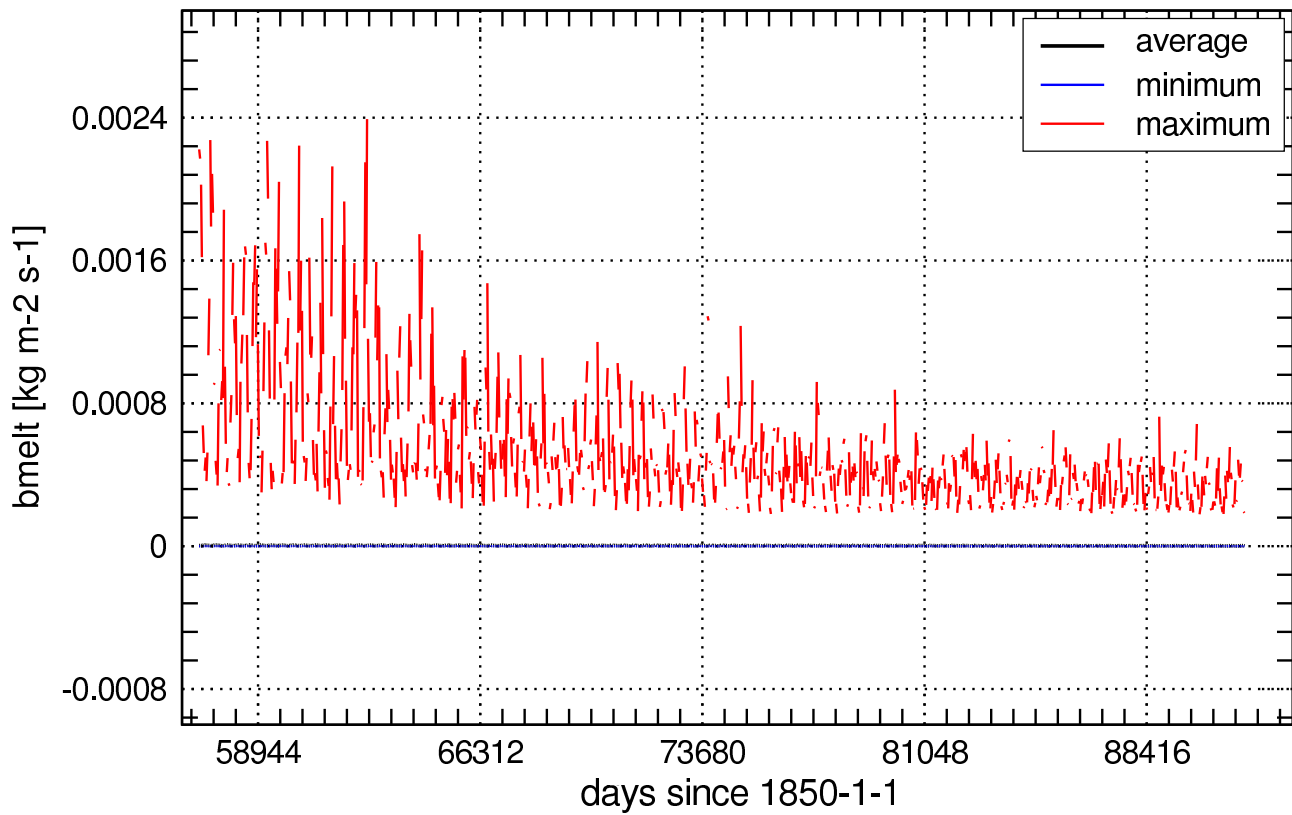

qc_bmelt_Olmon_MIROC-ESM_rcp85_r1i1p1.nc

Global Values of bmelt_Olmon