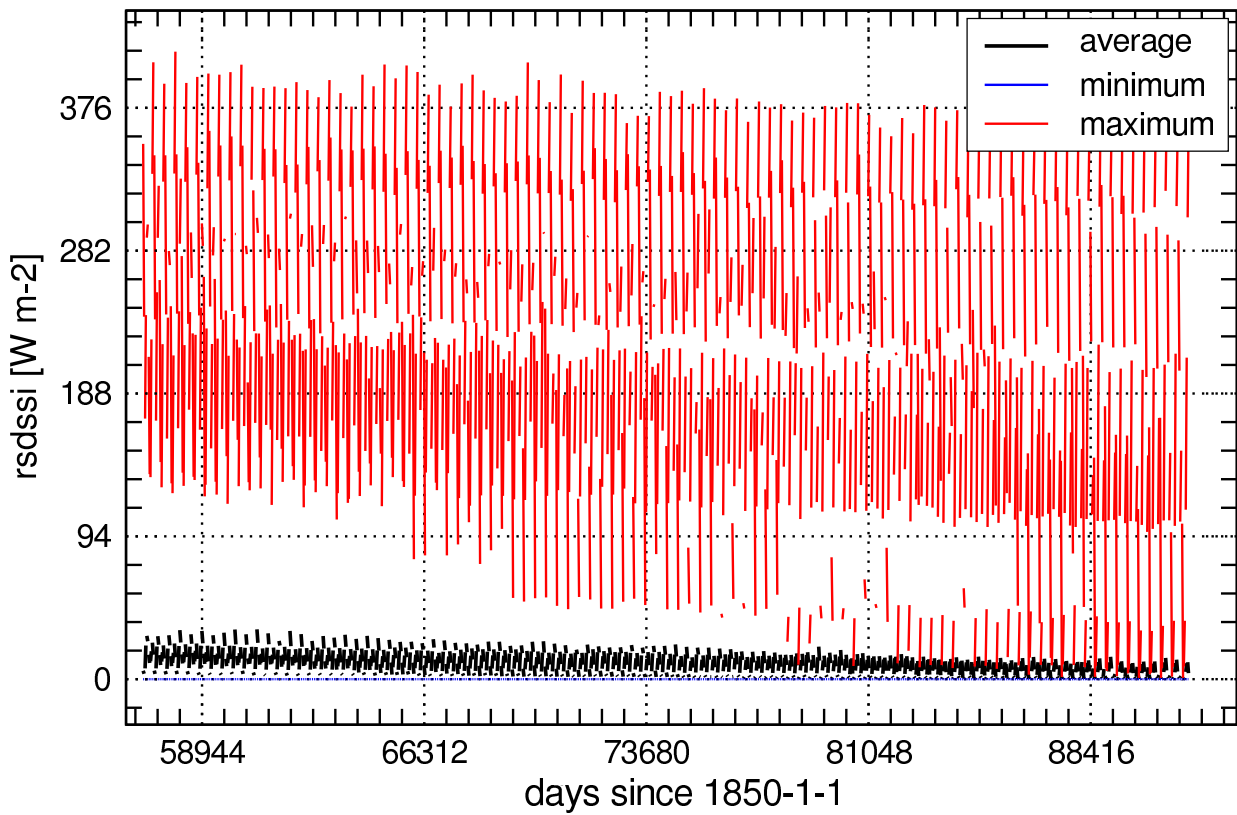

qc_rsdssi_Olmon_MIROC-ESM_rcp85_r1i1p1.nc

Global Values of rsdssi_Olmon