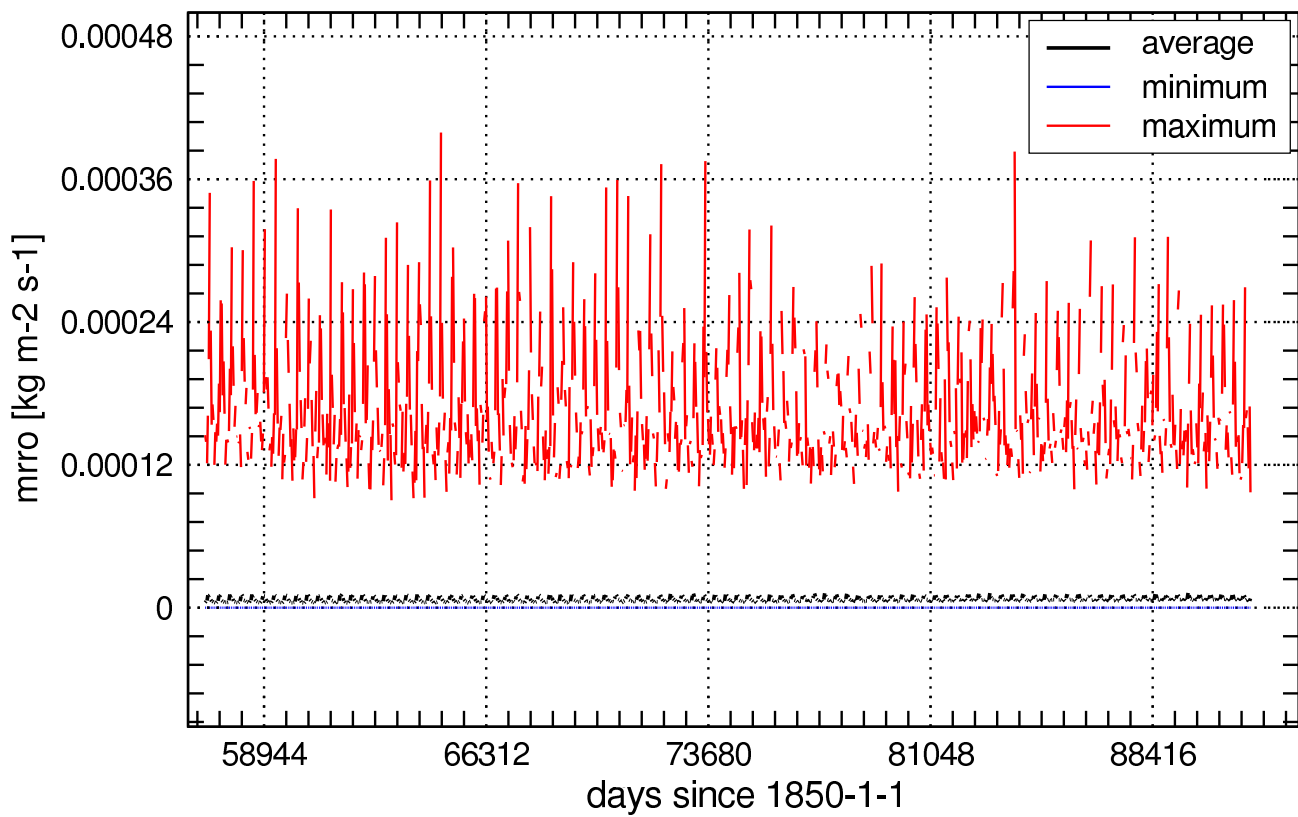

Global Values of emioa_aero

Error Flag of emioa_aero

qc_mrro_Lmon_MIROC-ESM_rcp85_r1i1p1.nc

Global Values of mrro_Lmon

Error Flag of mrro_Lmon

qc_pr_Olmon_MIROC-ESM_rcp85_r1i1p1.nc

Global Values of pr_Olmon