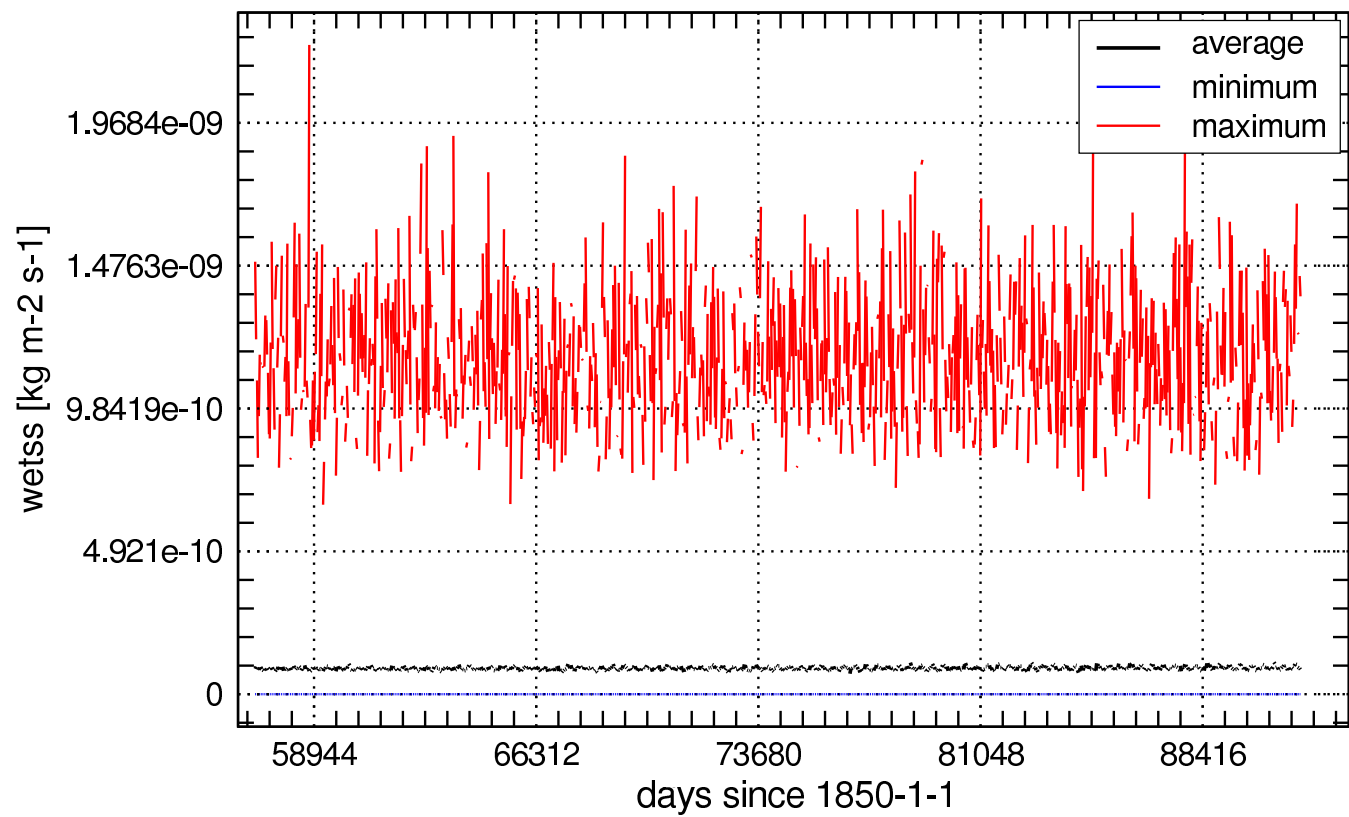

Global Values of emiss_aero

Error Flag of emiss_aero

qc_wetss_aero_MIROC-ESM_rcp85_r1i1p1.nc

Global Values of wetss_aero

Error Flag of wetss_aero

qc_drydust_aero_MIROC-ESM_rcp85_r1i1p1.nc

Global Values of drydust_aero