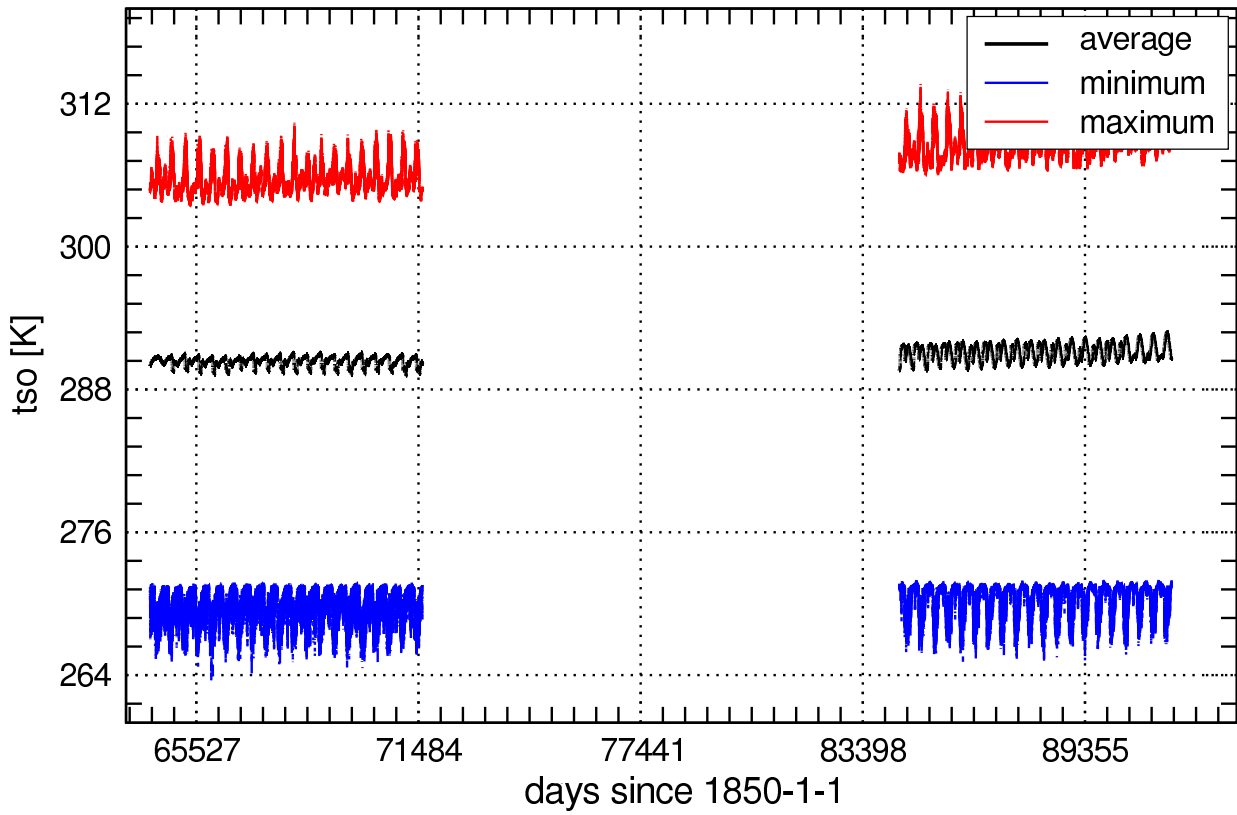

qc_tso_3hr_MIROC-ESM_rcp85_r1i1p1.nc

Global Values of tso_3hr