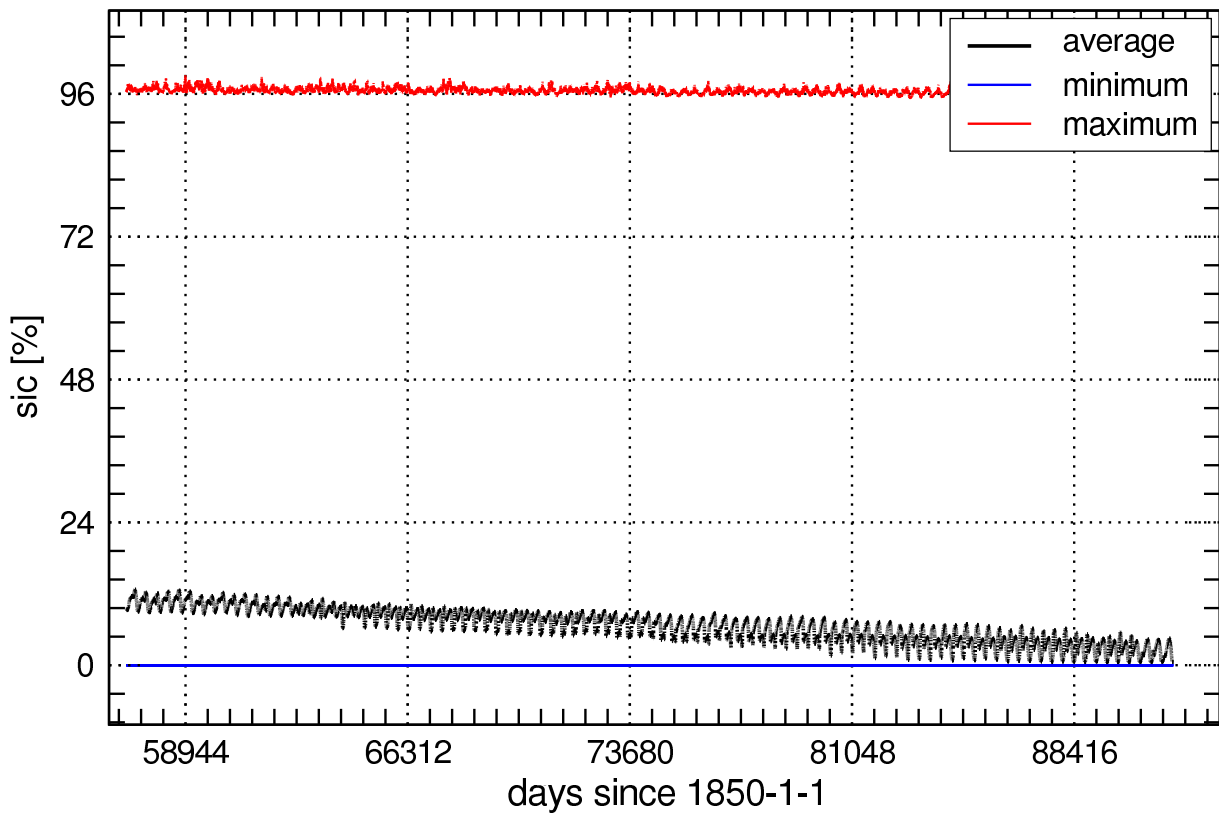

Global Values of uas_day

Error Flag of uas_day

qc_sic_day_MIROC-ESM_rcp85_r1i1p1.nc

Global Values of sic_day

Error Flag of sic_day

qc_fsitherm_Omon_MIROC-ESM_rcp85_r1i1p1.nc

Global Values of fsitherm_Omon

Error Flag of fsitherm_Omon