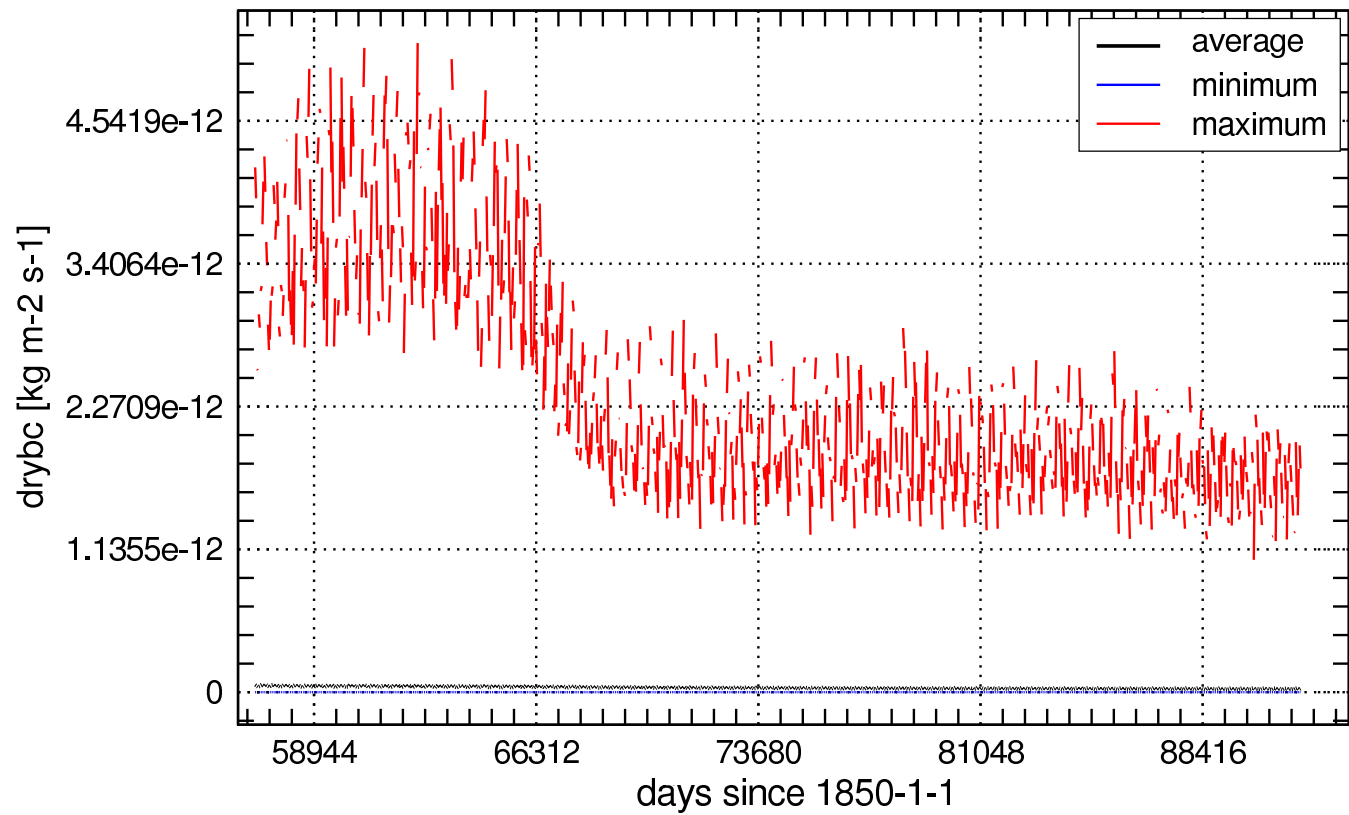

qc_drybc_aero_MIROC-ESM_rcp85_r1i1p1.nc

Global Values of drybc_aero