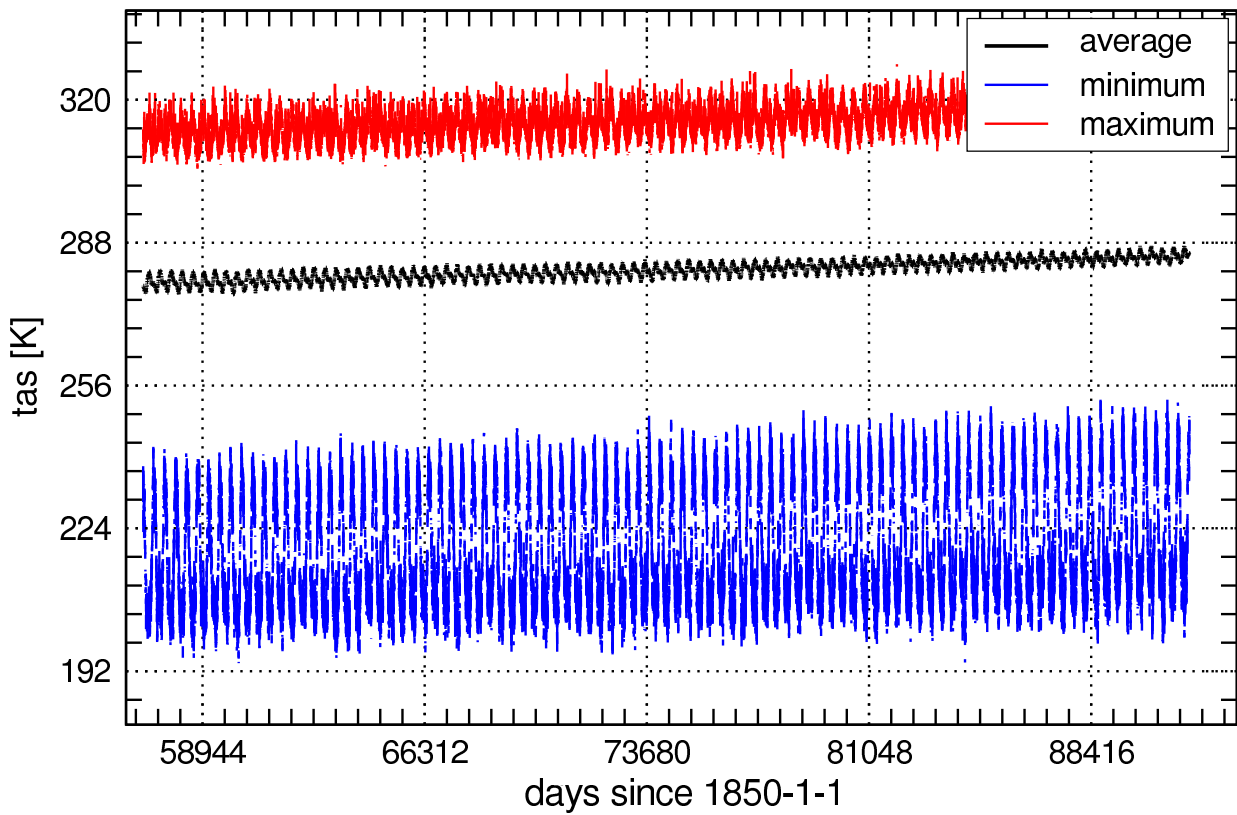

qc_tas_day_MIROC-ESM_rcp85_r1i1p1.nc

Global Values of tas_day