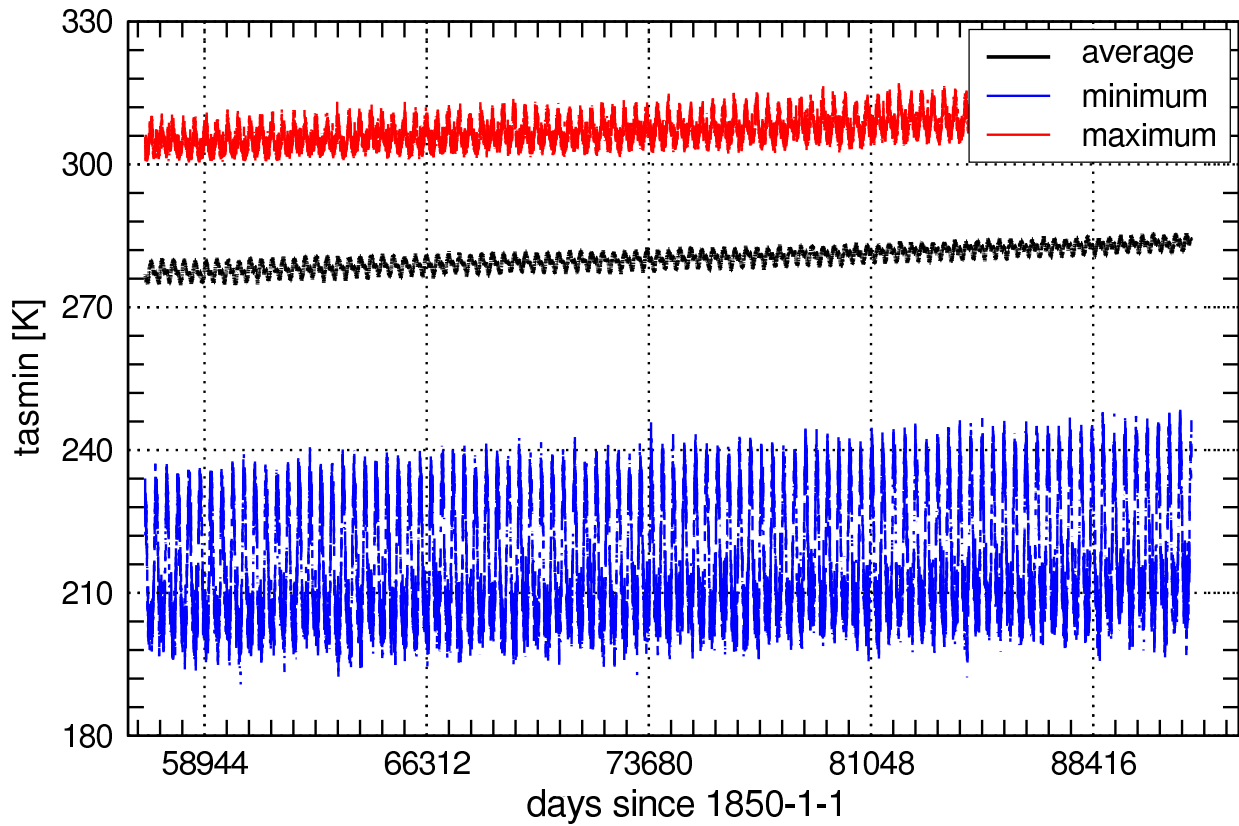

Global Values of uas_Amon

Error Flag of uas_Amon

qc_tasmin_day_MIROC-ESM_rcp85_r1i1p1.nc

Global Values of tasmin_day

Error Flag of tasmin_day

qc_od870aer_aero_MIROC-ESM_rcp85_r1i1p1.nc

Global Values of od870aer_aero