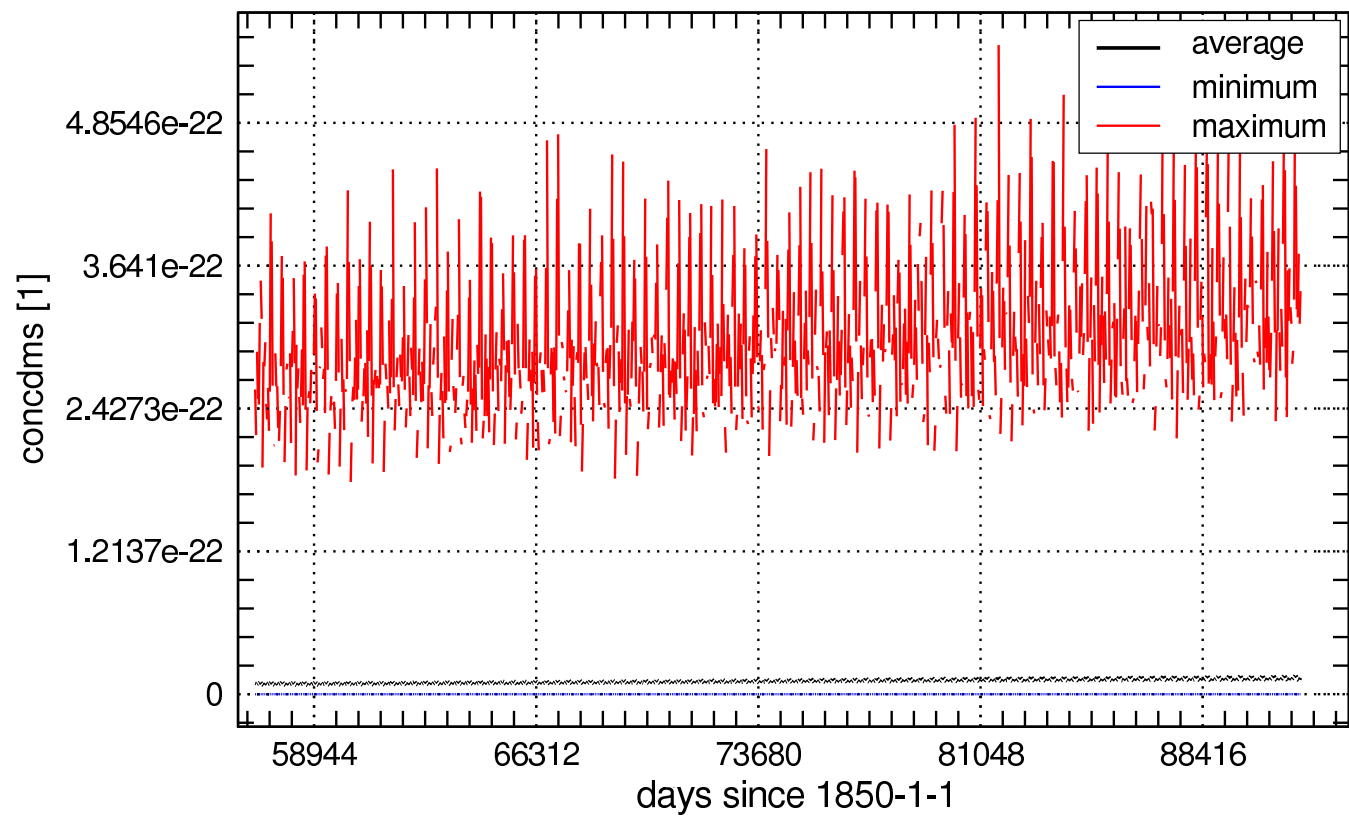

qc_concdms_aero_MIROC-ESM_rcp85_r1i1p1.nc

Global Values of concdms_aero