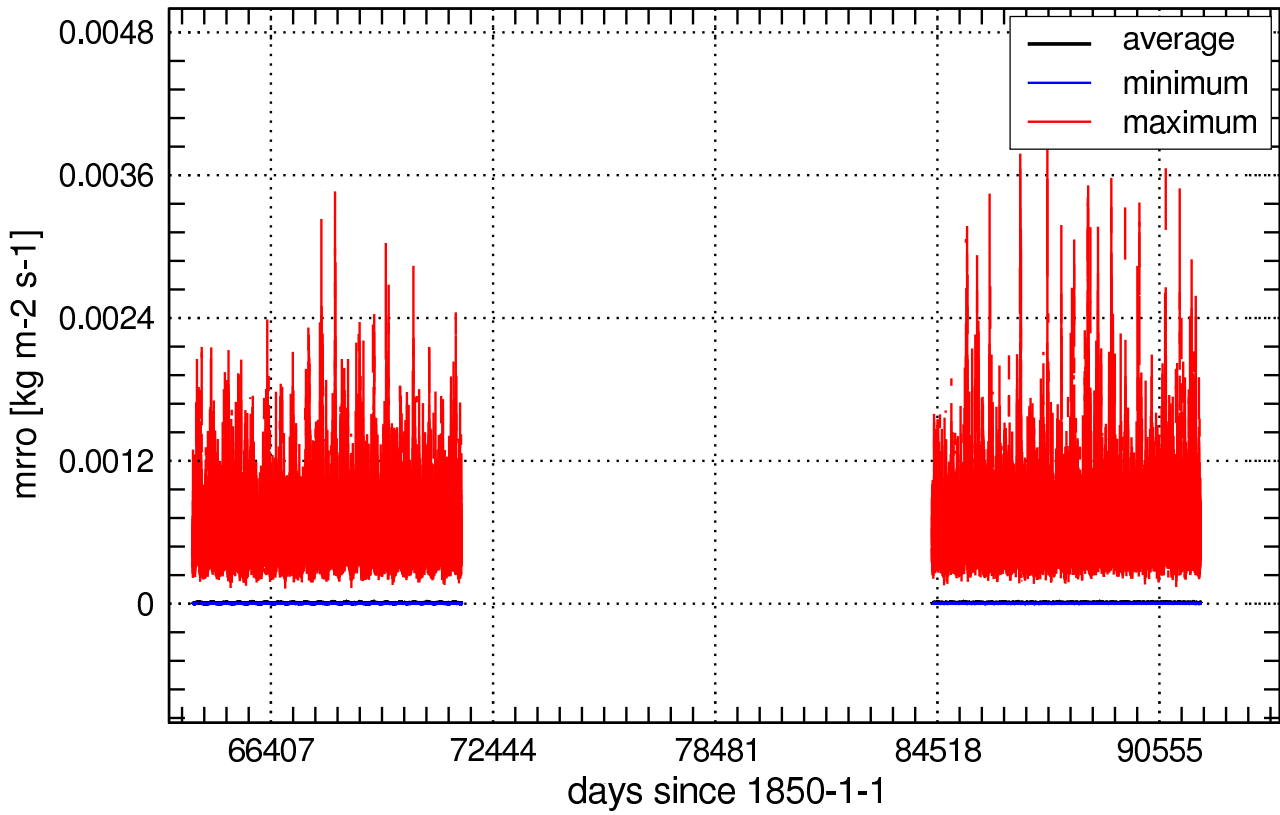

qc_mrro_3hr_MIROC-ESM_rcp85_r1i1p1.nc

Global Values of mrro_3hr