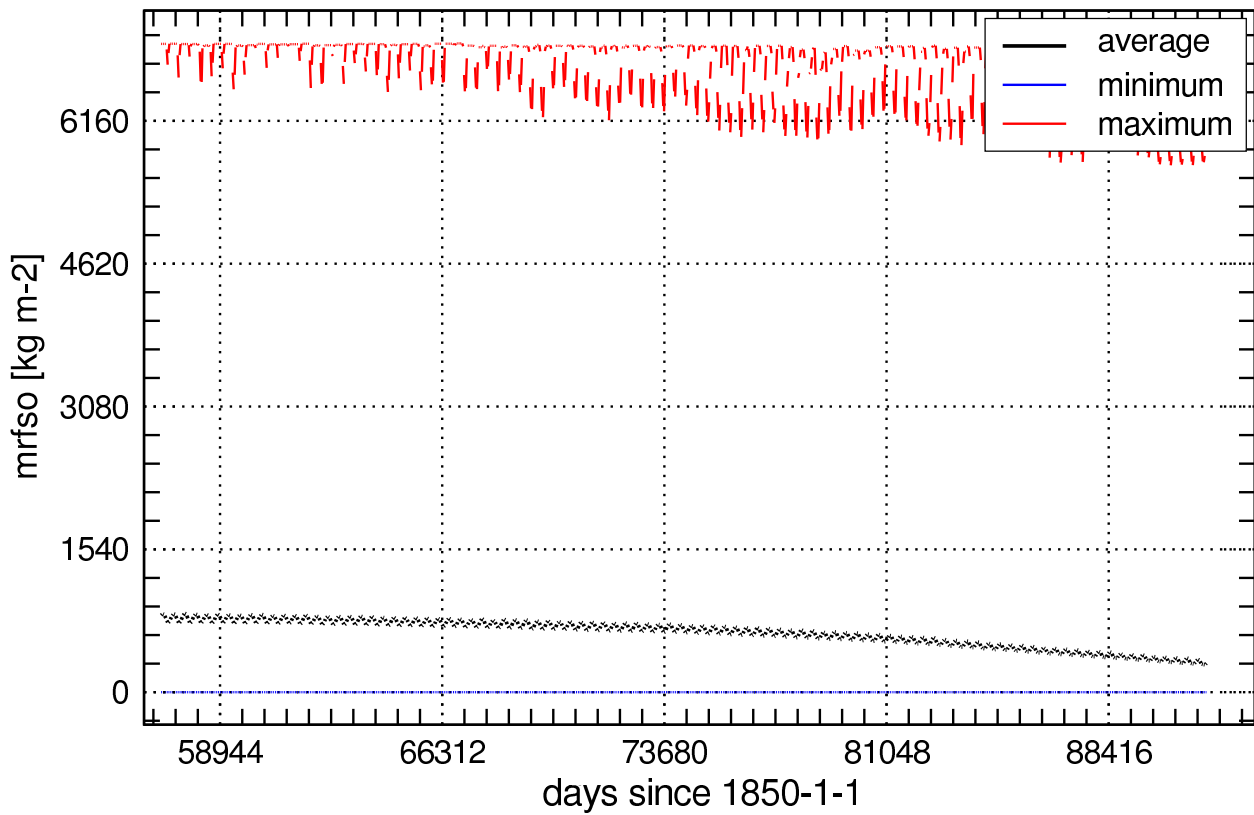

qc_sootsn_Llmon_MIROC-ESM_rcp85_r1i1p1.nc

Global Values of sootsn_Llmon

Error Flag of sootsn_Llmon

qc_mrfso_Lmon_MIROC-ESM_rcp85_r1i1p1.nc

Global Values of mrfso_Lmon

Error Flag of mrfso_Lmon

qc_detoc_Oyr_MIROC-ESM_rcp85_r1i1p1.nc