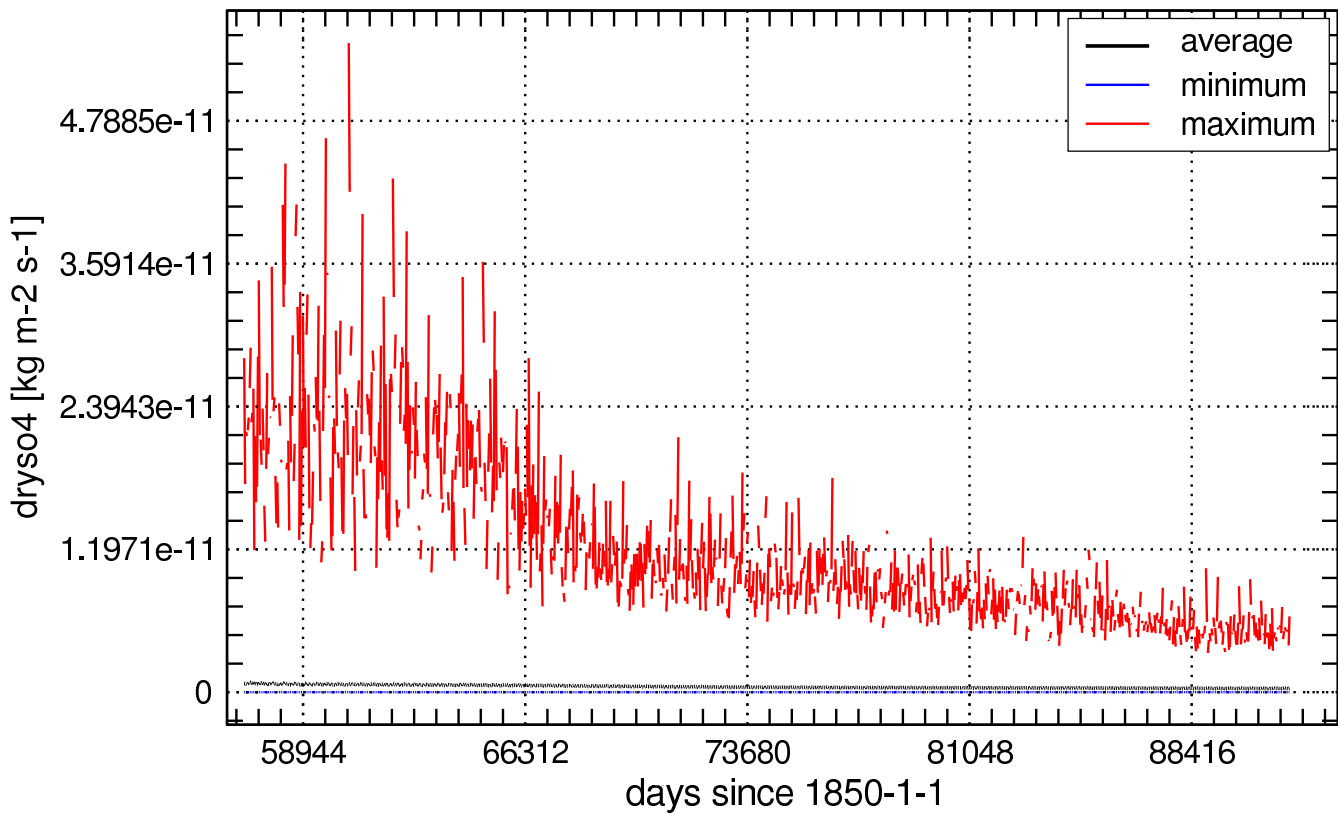

qc_hfls_Amon_MIROC-ESM_rcp85_r1i1p1.nc

Global Values of hfls_Amon

Error Flag of hfls_Amon

qc_dryso4_aero_MIROC-ESM_rcp85_r1i1p1.nc

Global Values of dryso4_aero

Error Flag of dryso4_aero

qc_ps_Amon_MIROC-ESM_rcp85_r1i1p1.nc
Global Values of ps_Amon