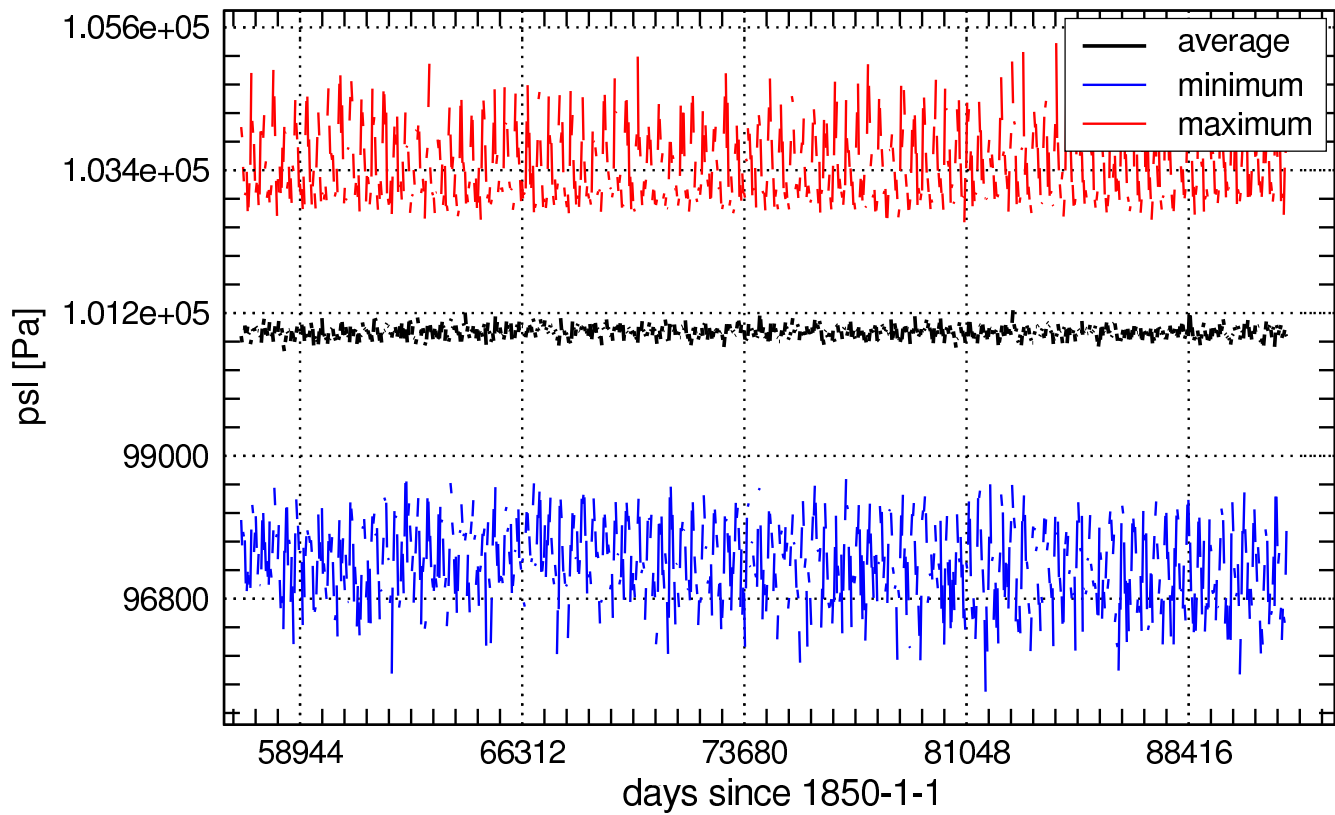

qc_psl_Amon_MIROC-ESM_rcp85_r1i1p1.nc

Global Values of psl_Amon