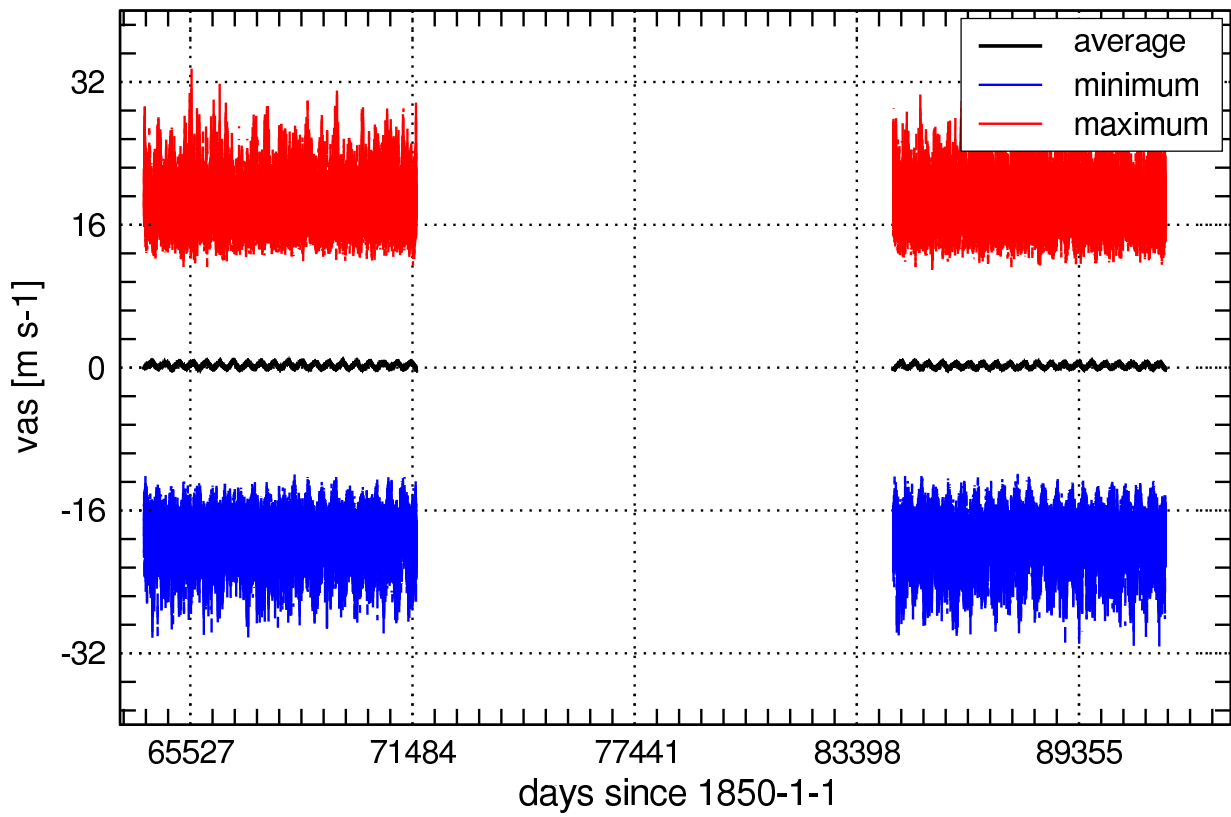

Global Values of emidms_aero

Error Flag of emidms_aero

qc_soga_Omon_MIROC-ESM_rcp85_r1i1p1.nc

Global Values of soga_Omon

Error Flag of soga_Omon

qc_vas_3hr_MIROC-ESM_rcp85_r1i1p1.nc

Global Values of vas_3hr