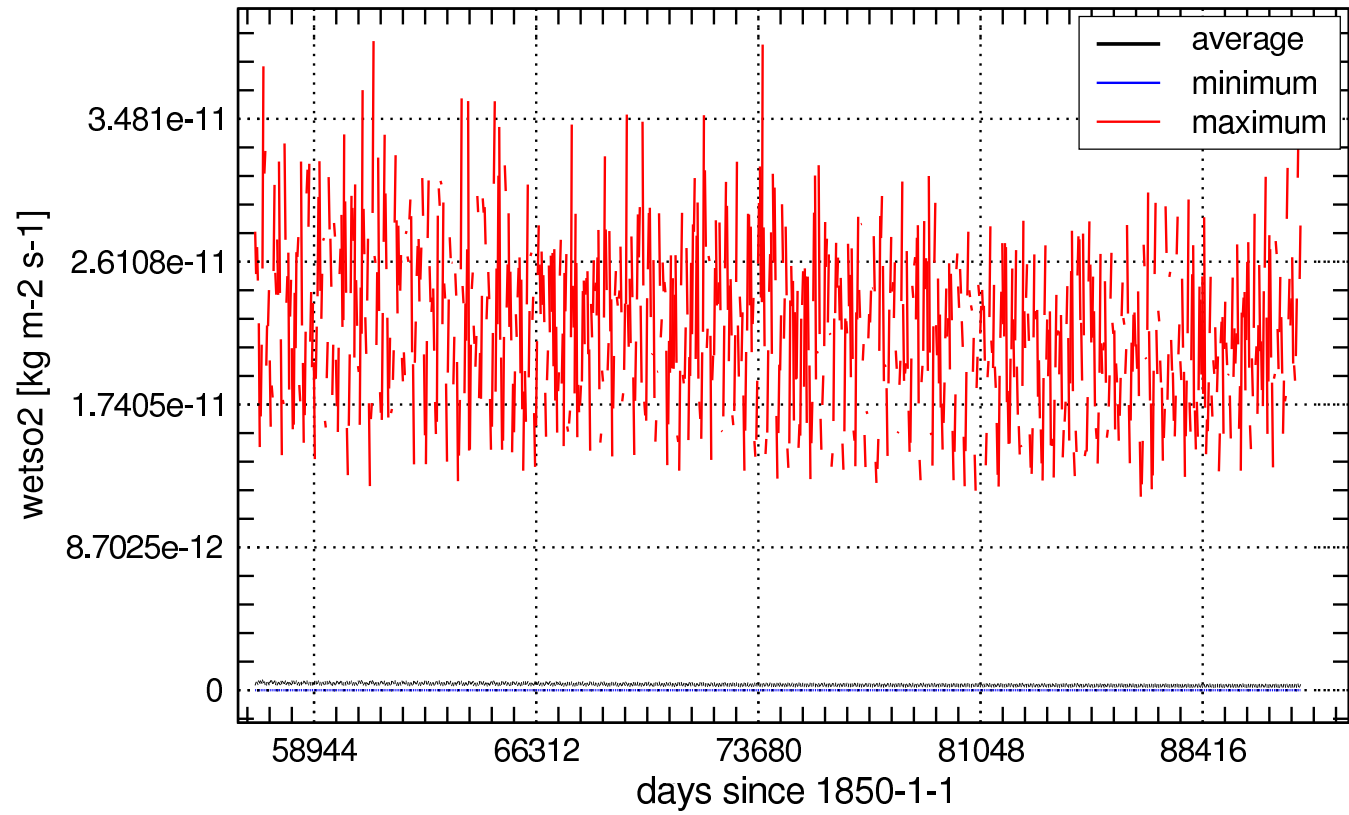

Global Values of hus_6hrLev

Error Flag of hus_6hrLev

qc_drydms_aero_MIROC-ESM_rcp85_r1i1p1.nc

Global Values of drydms_aero

Error Flag of drydms_aero

qc_wetso2_aero_MIROC-ESM_rcp85_r1i1p1.nc

Global Values of wetso2_aero