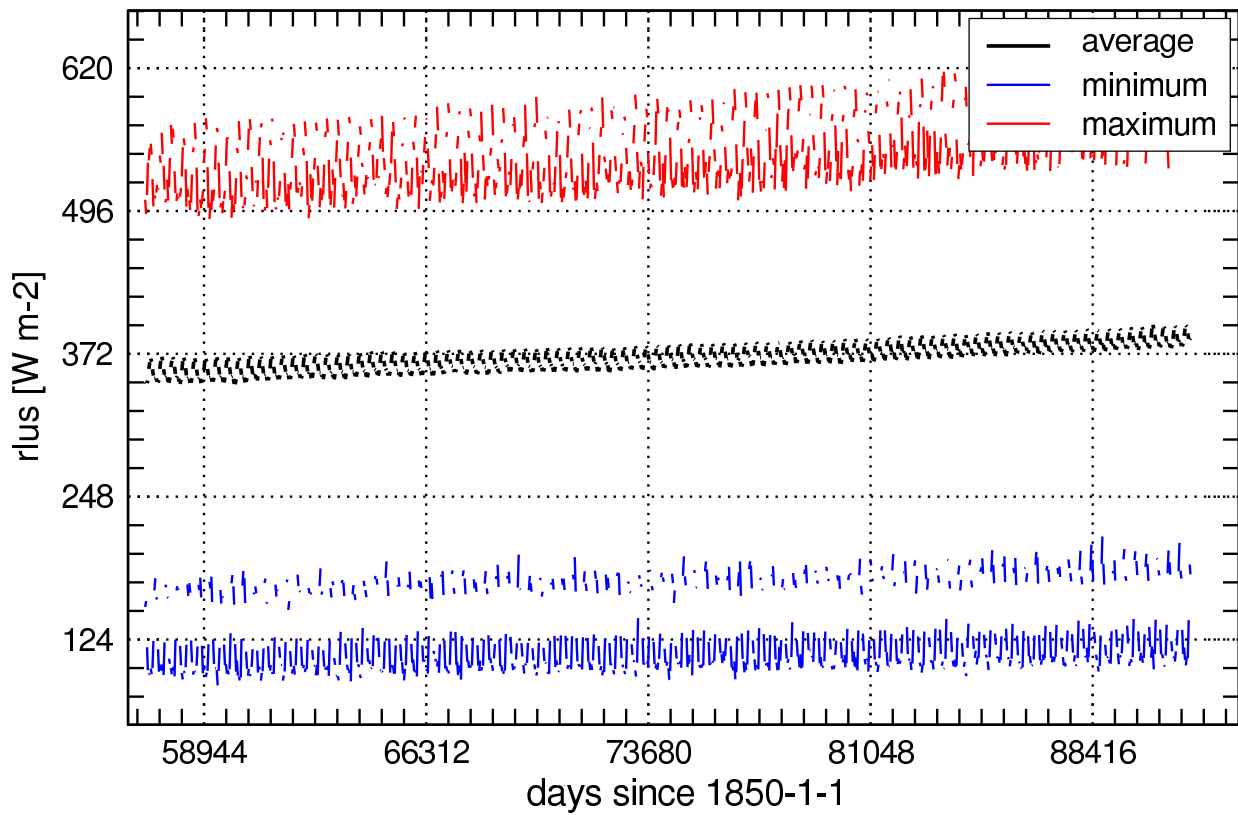

qc_rlus_Amon_MIROC-ESM_rcp85_r1i1p1.nc

Global Values of rlus_Amon