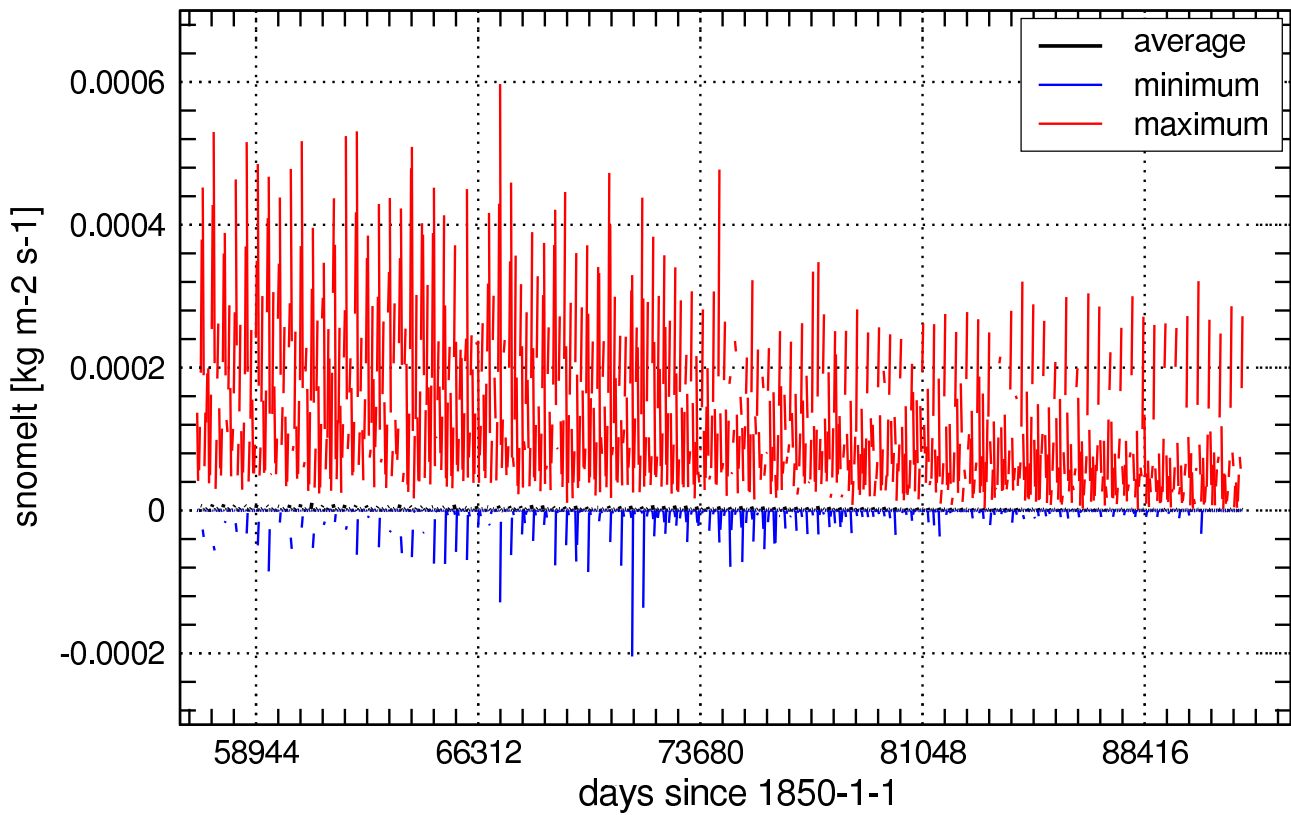

qc_snomelt_Olmon_MIROC-ESM_rcp85_r1i1p1.nc

Global Values of snomelt_Olmon