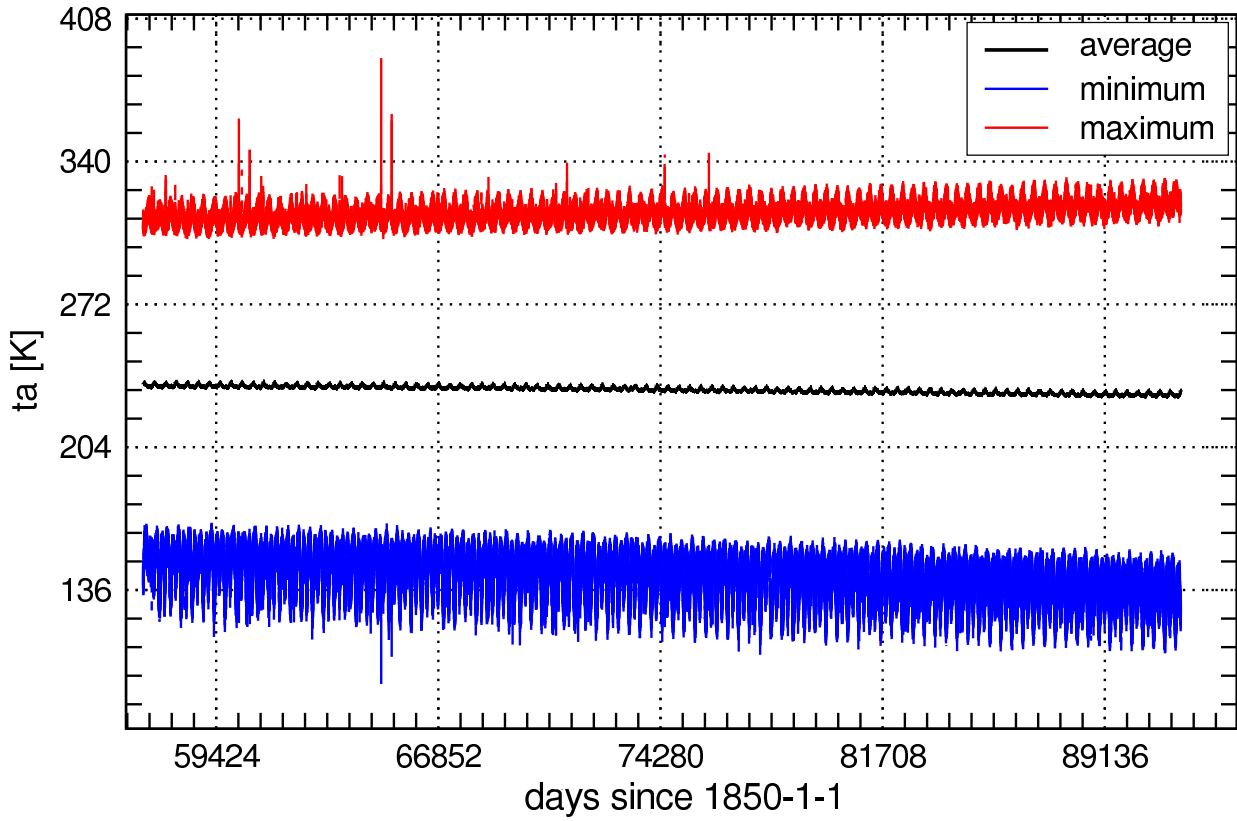

qc_prsn_Olmon_MIROC-ESM_rcp85_r1i1p1.nc

Global Values of prsn_Olmon

Error Flag of prsn_Olmon

qc_ta_6hrLev_MIROC-ESM_rcp85_r1i1p1.nc

Global Values of ta_6hrLev

Error Flag of ta_6hrLev

qc_uas_day_MIROC-ESM_rcp85_r1i1p1.nc