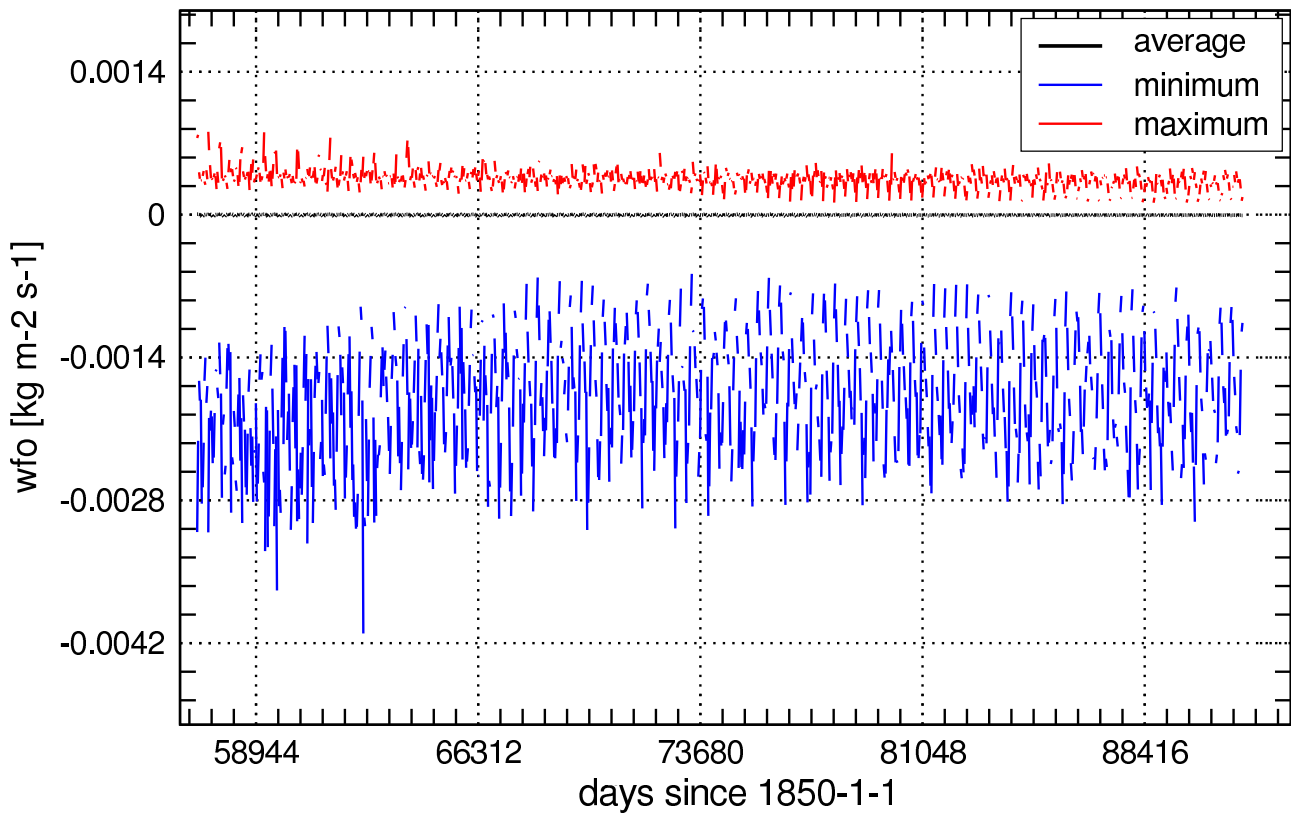

qc_wfo_Omon_MIROC-ESM_rcp85_r1i1p1.nc

Global Values of wfo_Omon