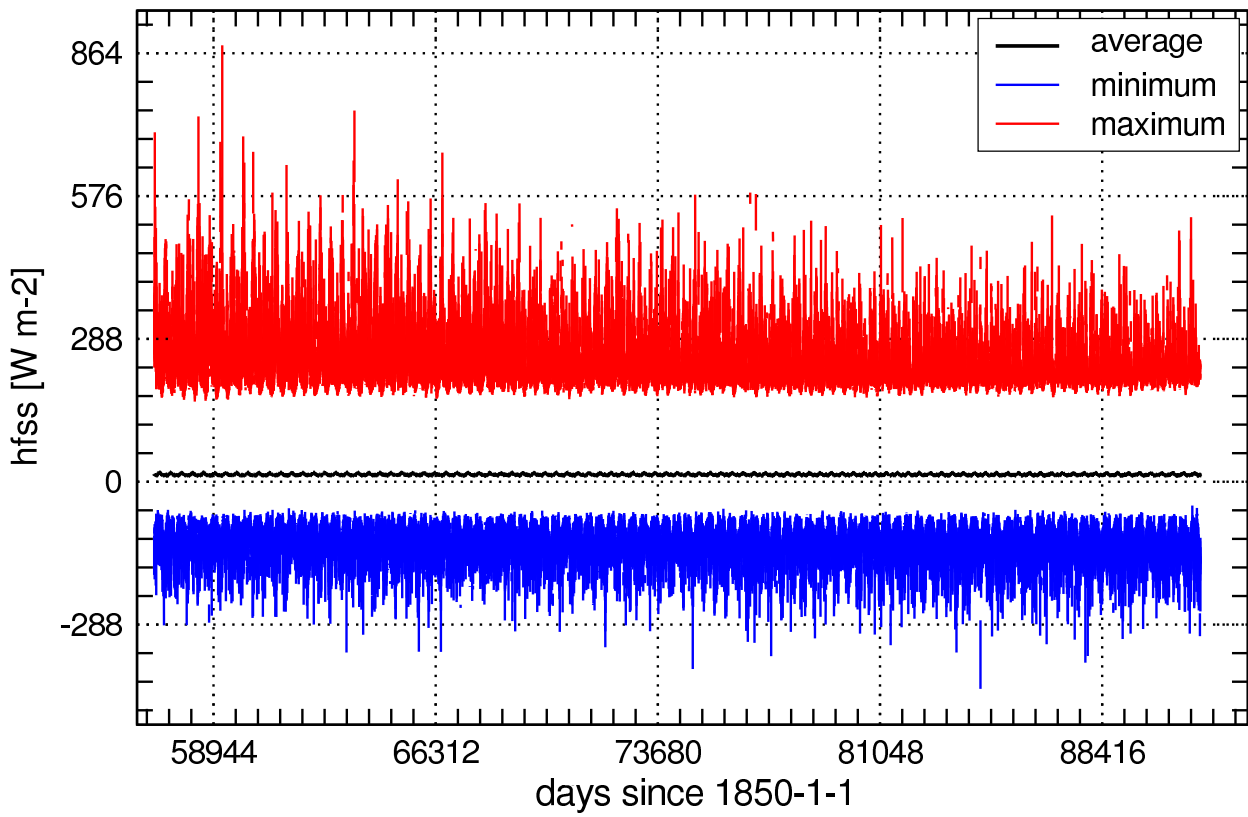

qc_hfss_day_MIROC-ESM_rcp85_r1i1p1.nc

Global Values of hfss_day