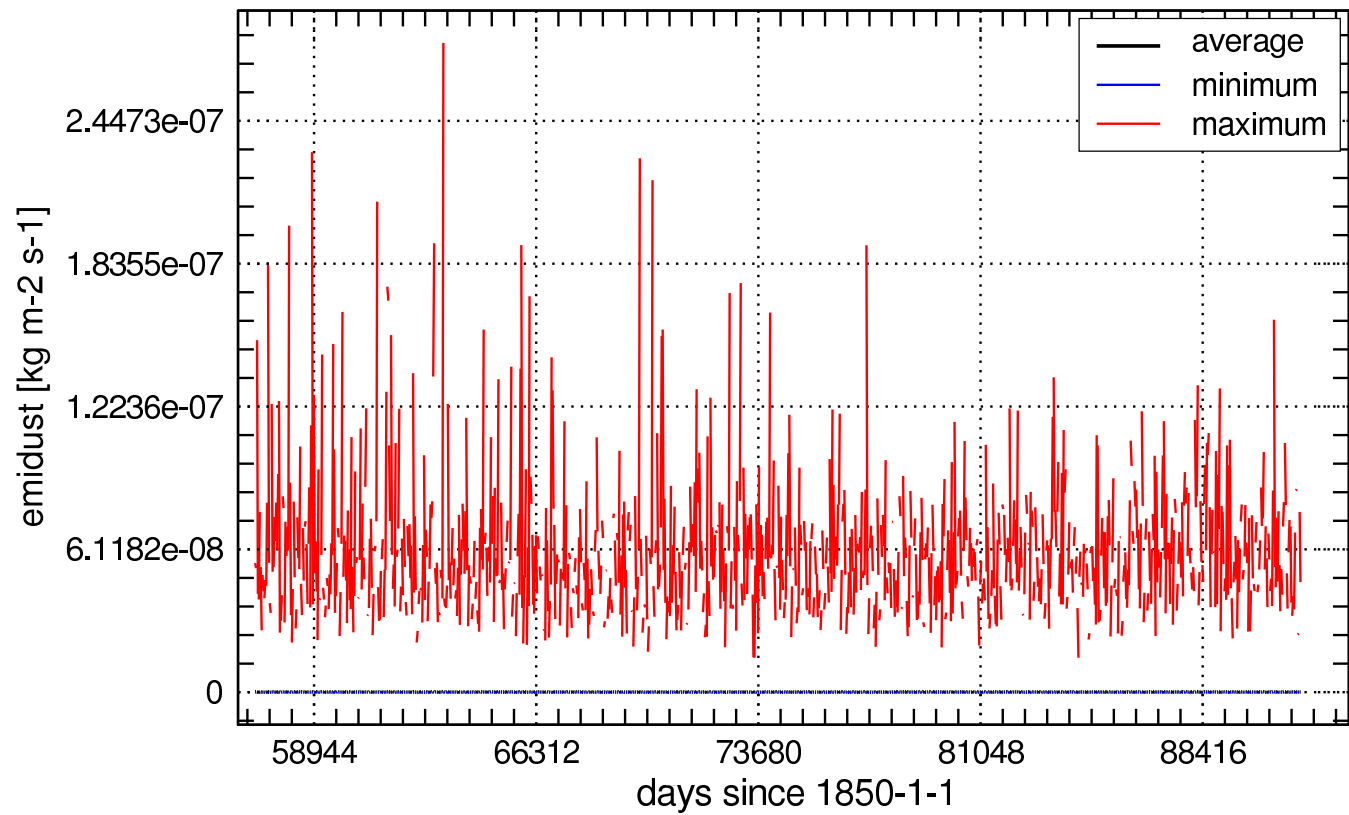

qc_emidust_aero_MIROC-ESM_rcp85_r1i1p1.nc

Global Values of emidust_aero