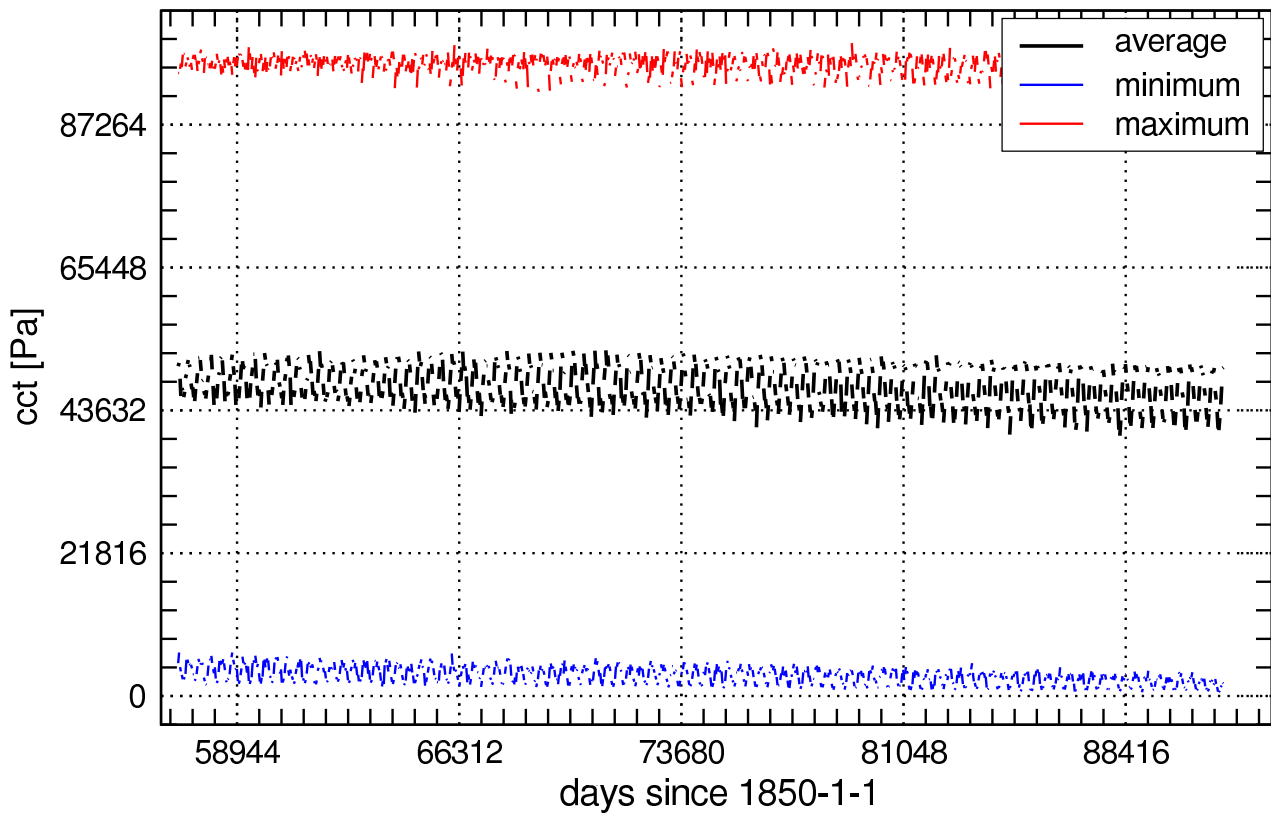

Global Values of rsus_3hr

Error Flag of rsus_3hr

qc_snw_day_MIROC-ESM_rcp85_r1i1p1.nc

Global Values of snw_day

Error Flag of snw_day

qc_cct_Amon_MIROC-ESM_rcp85_r1i1p1.nc

Global Values of cct_Amon

Error Flag of cct_Amon