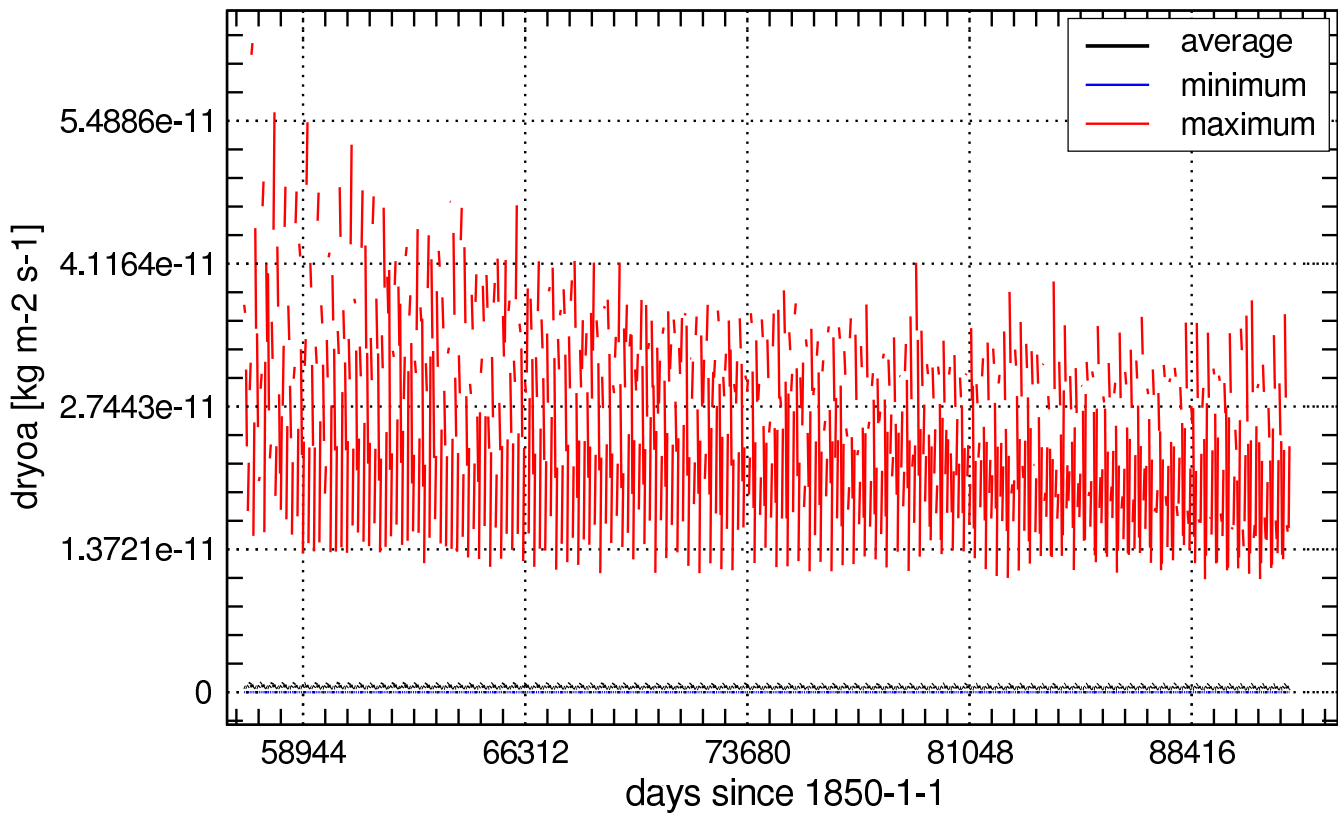

qc_dryoa_aero_MIROC-ESM_rcp85_r1i1p1.nc

Global Values of dryoa_aero