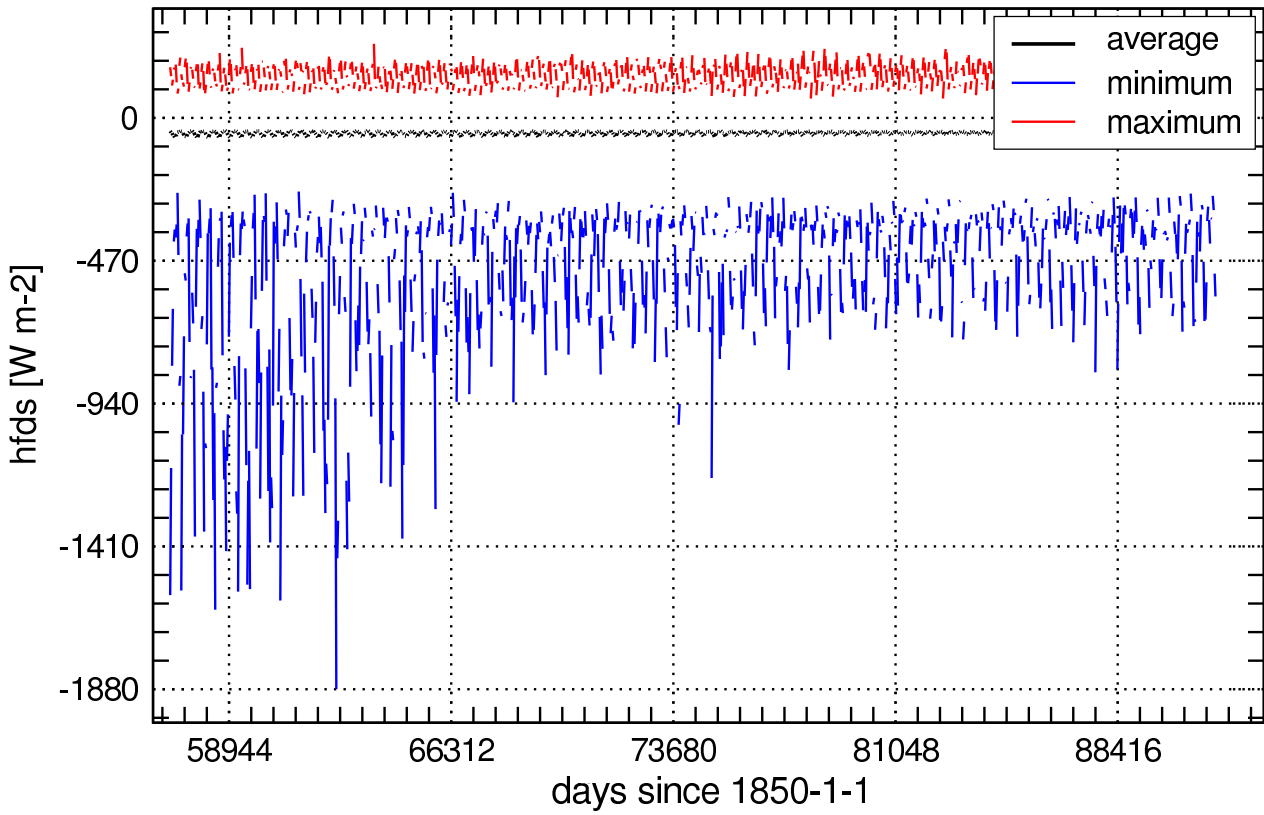

qc_hfds_Omon_MIROC-ESM_rcp85_r1i1p1.nc

Global Values of hfds_Omon