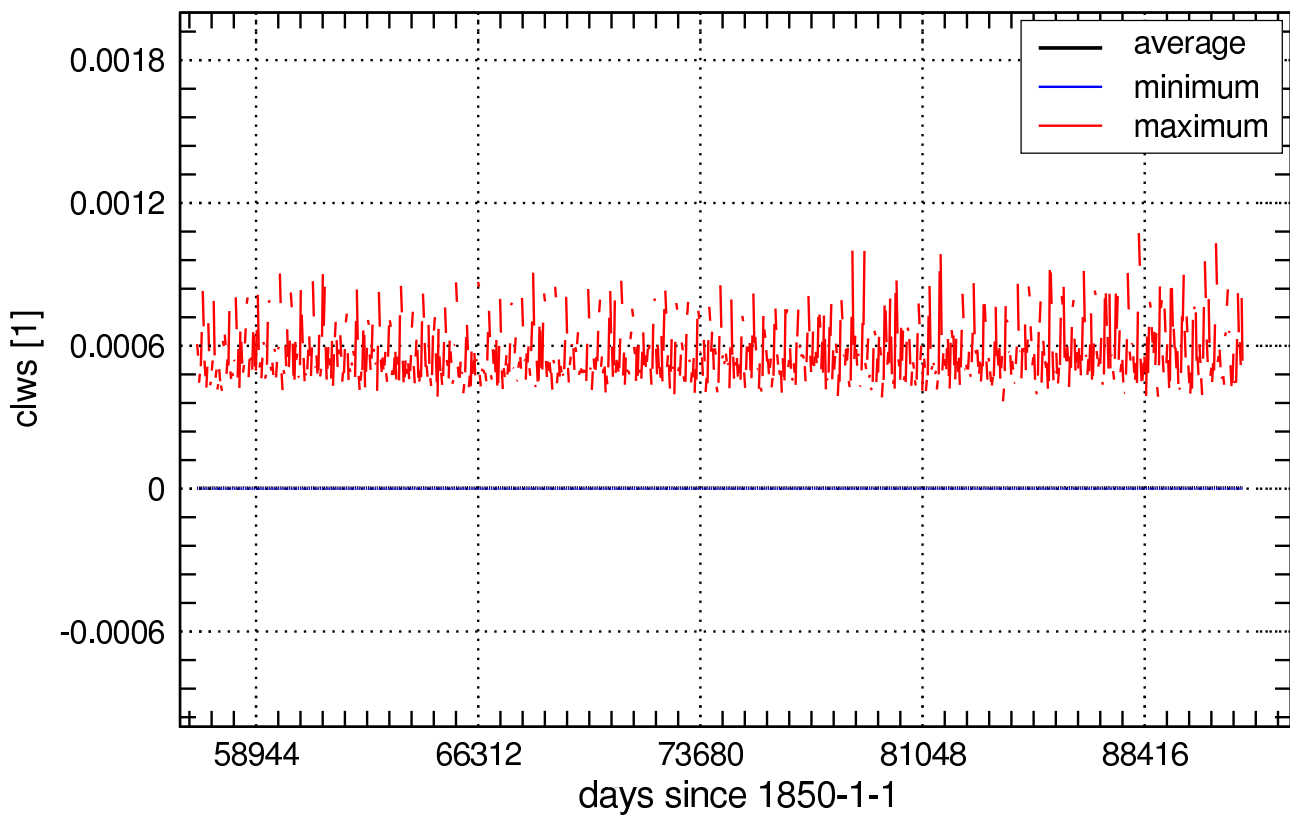

Error Flag of wetdust_aero

qc_conccn_aero_MIROC-ESM_rcp85_r1i1p1.nc

Global Values of conccn_aero

Error Flag of conccn_aero

qc_clws_cfMon_MIROC-ESM_rcp85_r1i1p1.nc

Global Values of clws_cfMon

Error Flag of clws_cfMon