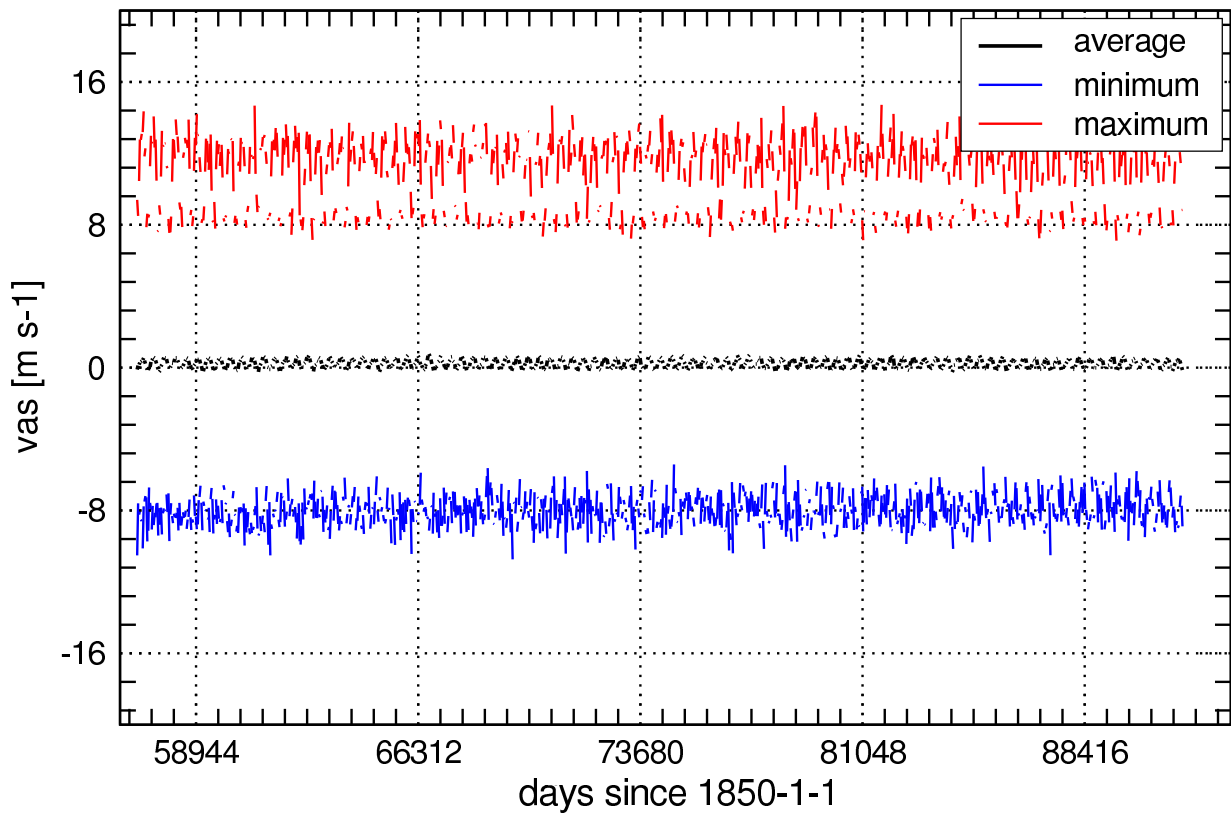

Global Values of mrro_3hr

Error Flag of mrro_3hr

qc_vas_Amon_MIROC-ESM_rcp85_r1i1p1.nc

Global Values of vas_Amon

Error Flag of vas_Amon

qc_tran_Lmon_MIROC-ESM_rcp85_r1i1p1.nc

Global Values of tran_Lmon

Error Flag of tran_Lmon