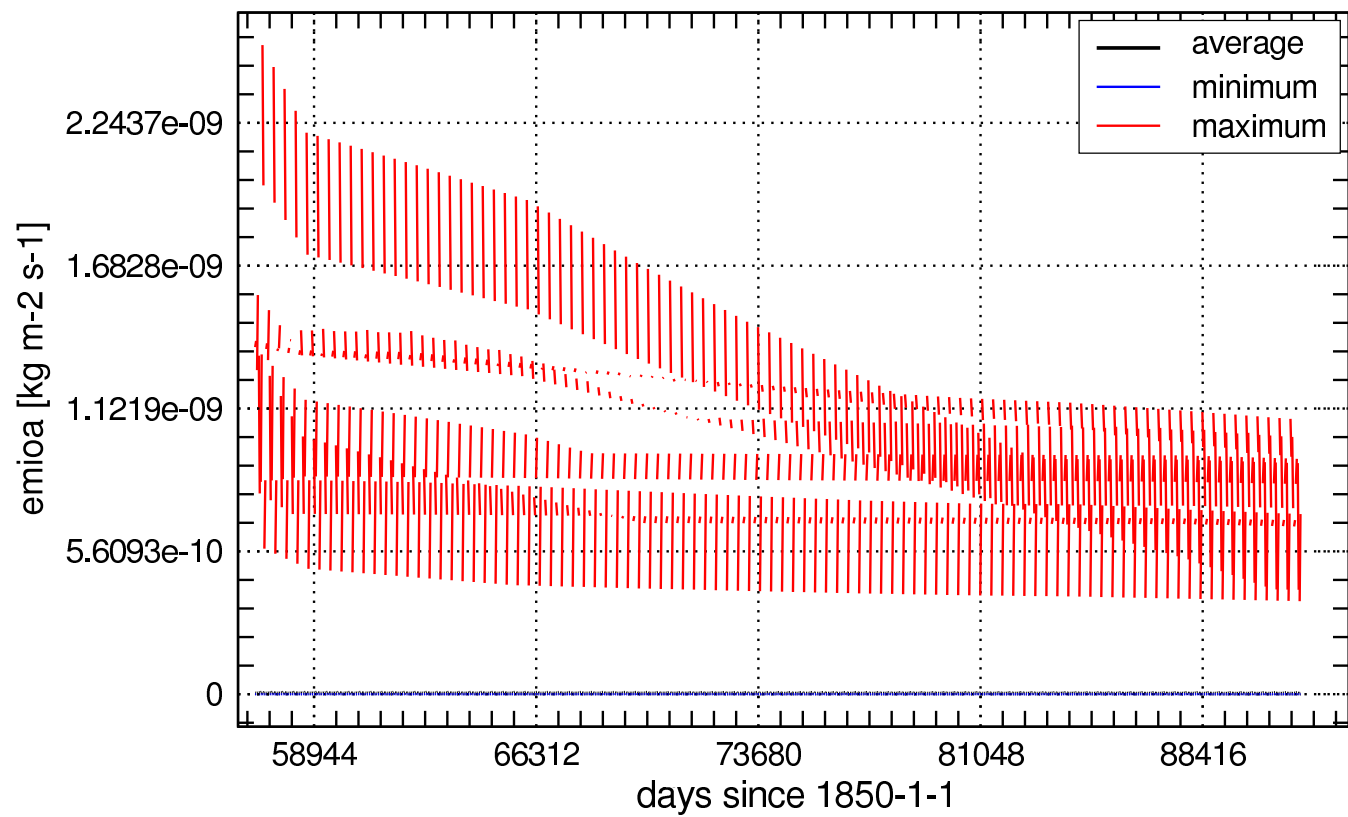

qc_emioa_aero_MIROC-ESM_rcp85_r1i1p1.nc

Global Values of emioa_aero