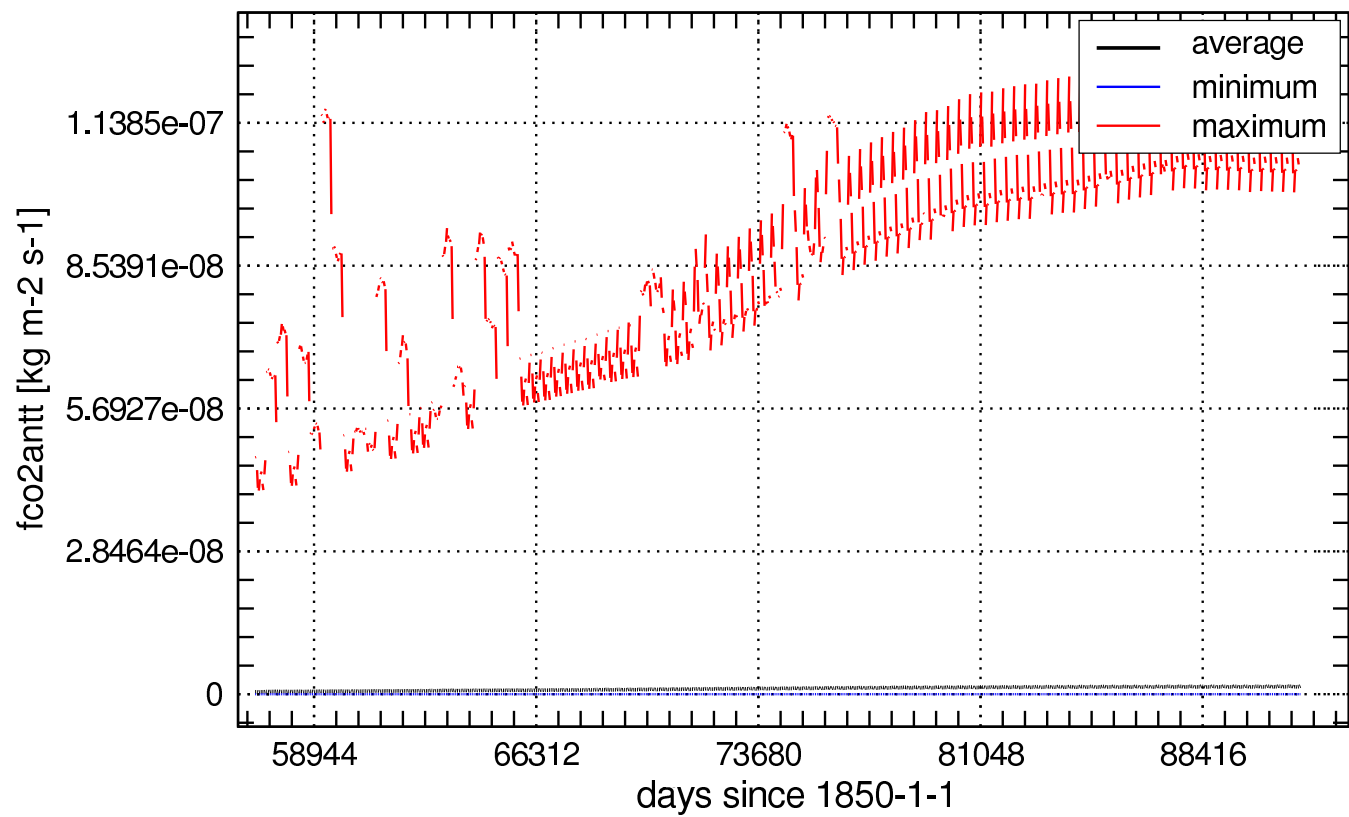

qc_fco2antt_Amon_MIROC-ESM_rcp85_r1i1p1.nc

Global Values of fco2antt_Amon