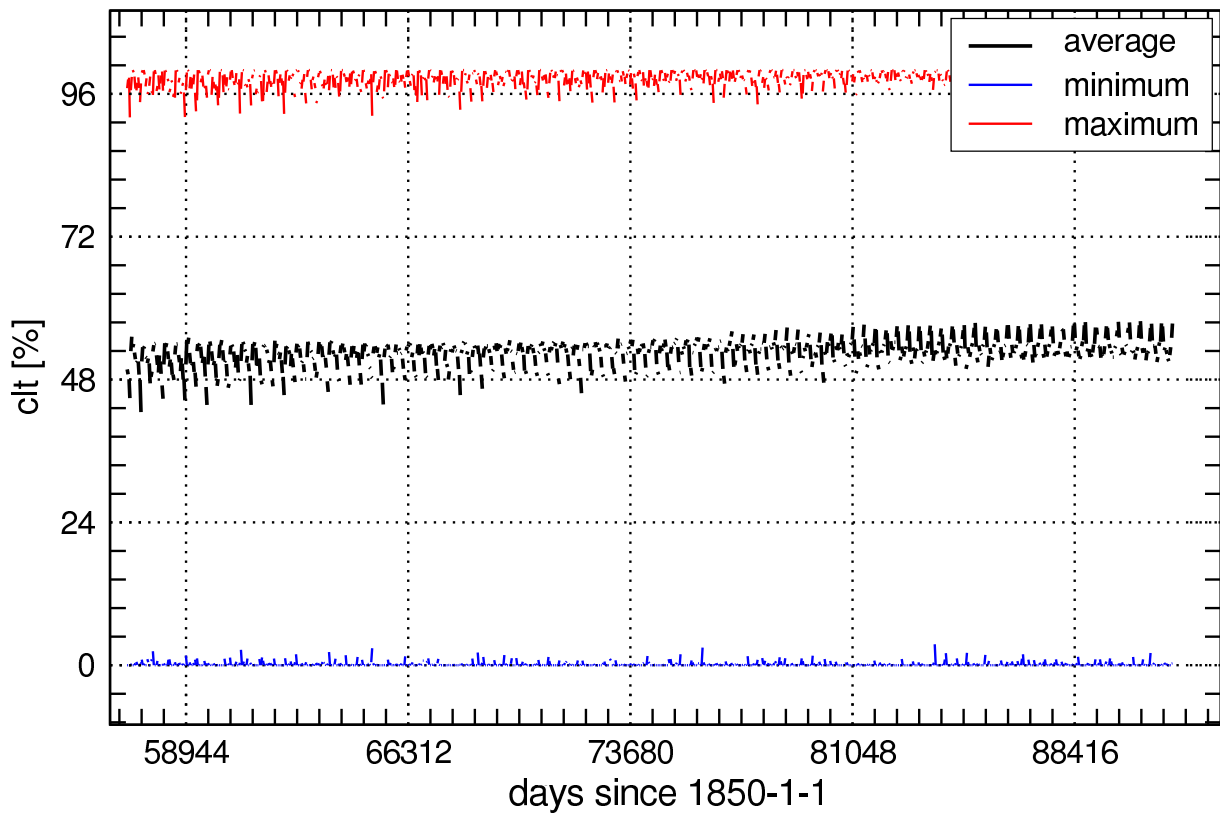

Error Flag of wetso2_aero

qc_concdms_aero_MIROC-ESM_rcp85_r1i1p1.nc

Global Values of concdms_aero

Error Flag of concdms_aero

qc_clt_Amon_MIROC-ESM_rcp85_r1i1p1.nc

Global Values of clt_Amon

Error Flag of clt_Amon