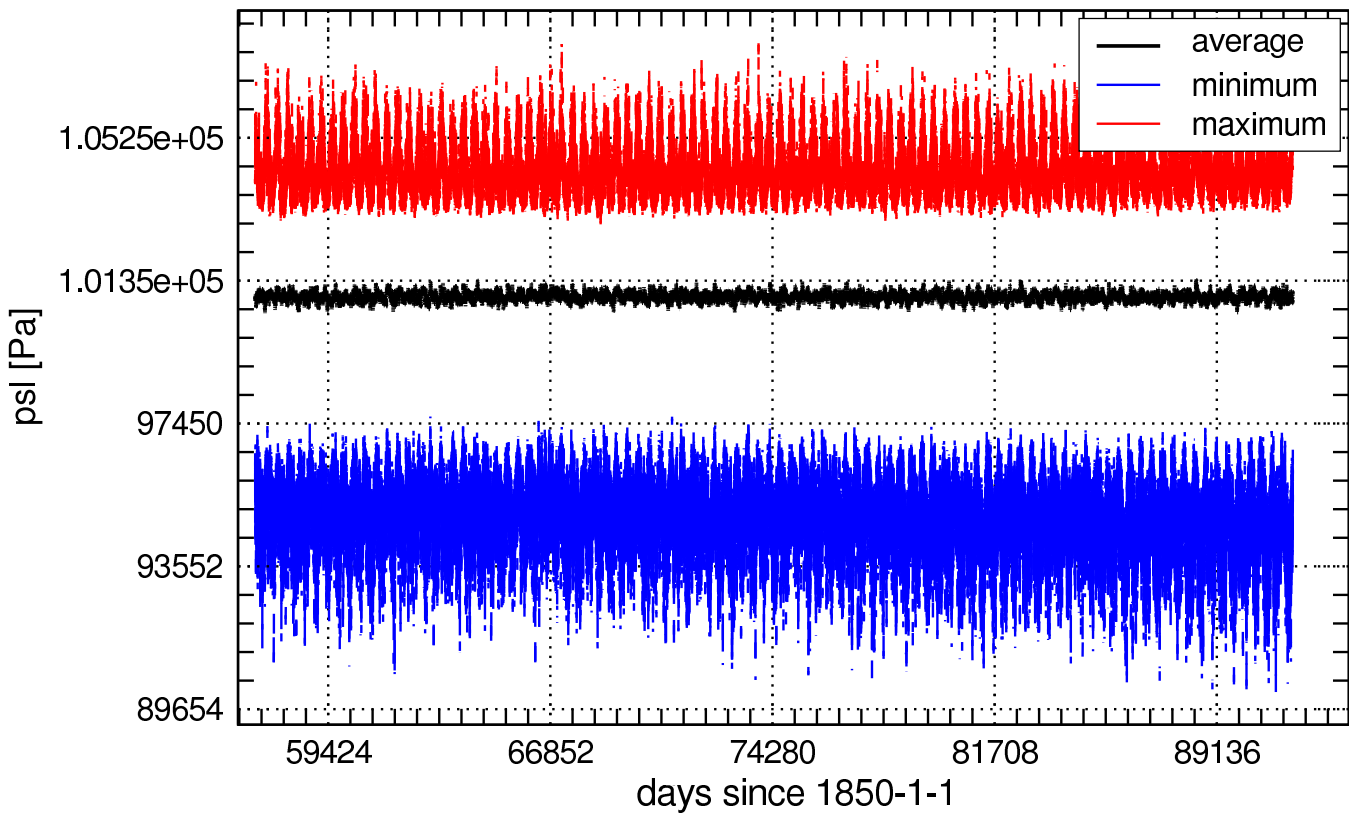

Global Values of no3_Oyr

Error Flag of no3_Oyr

qc_psl_6hrPlev_MIROC-ESM_rcp85_r1i1p1.nc

Global Values of psl_6hrPlev

Error Flag of psl_6hrPlev

qc_evpsbl_Amon_MIROC-ESM_rcp85_r1i1p1.nc

Global Values of evpsbl_Amon