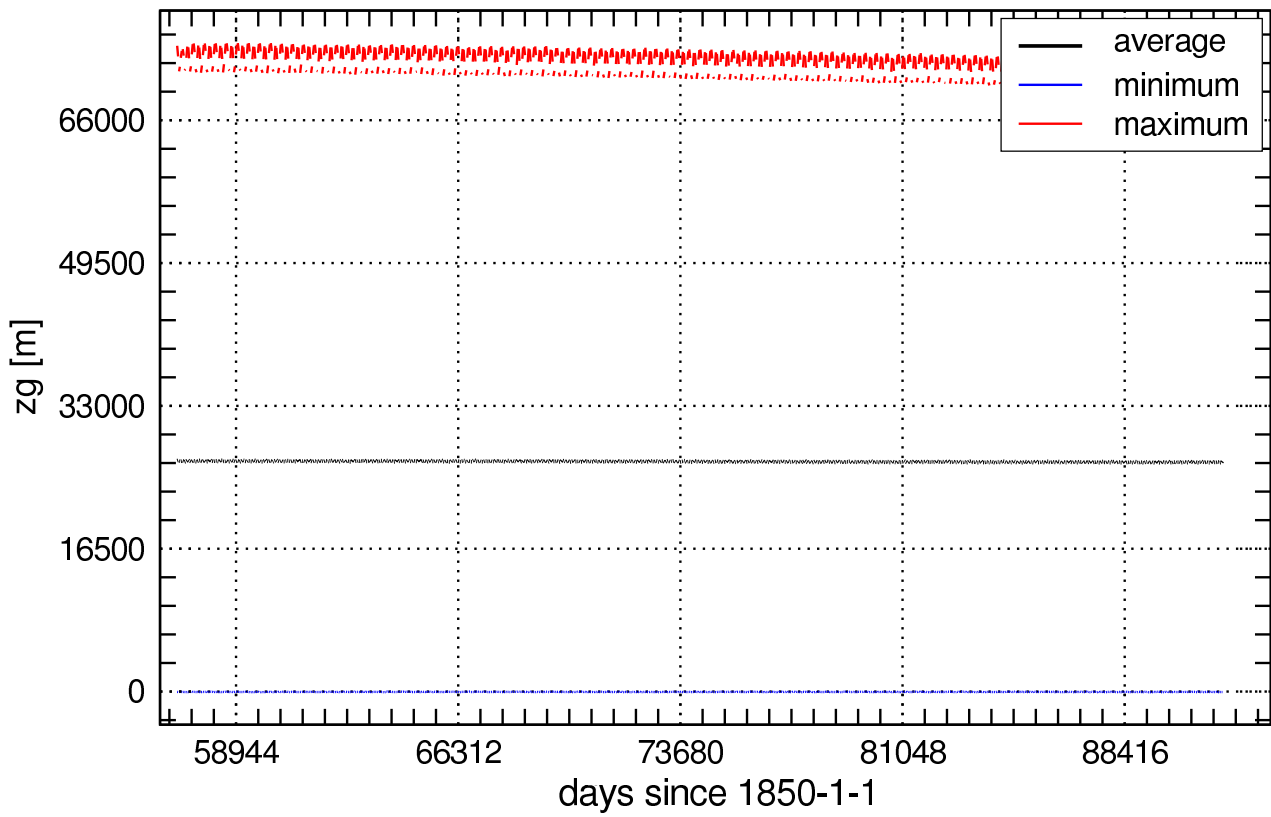

qc_zg_Amon_MIROC-ESM_rcp85_r1i1p1.nc

Global Values of zg_Amon