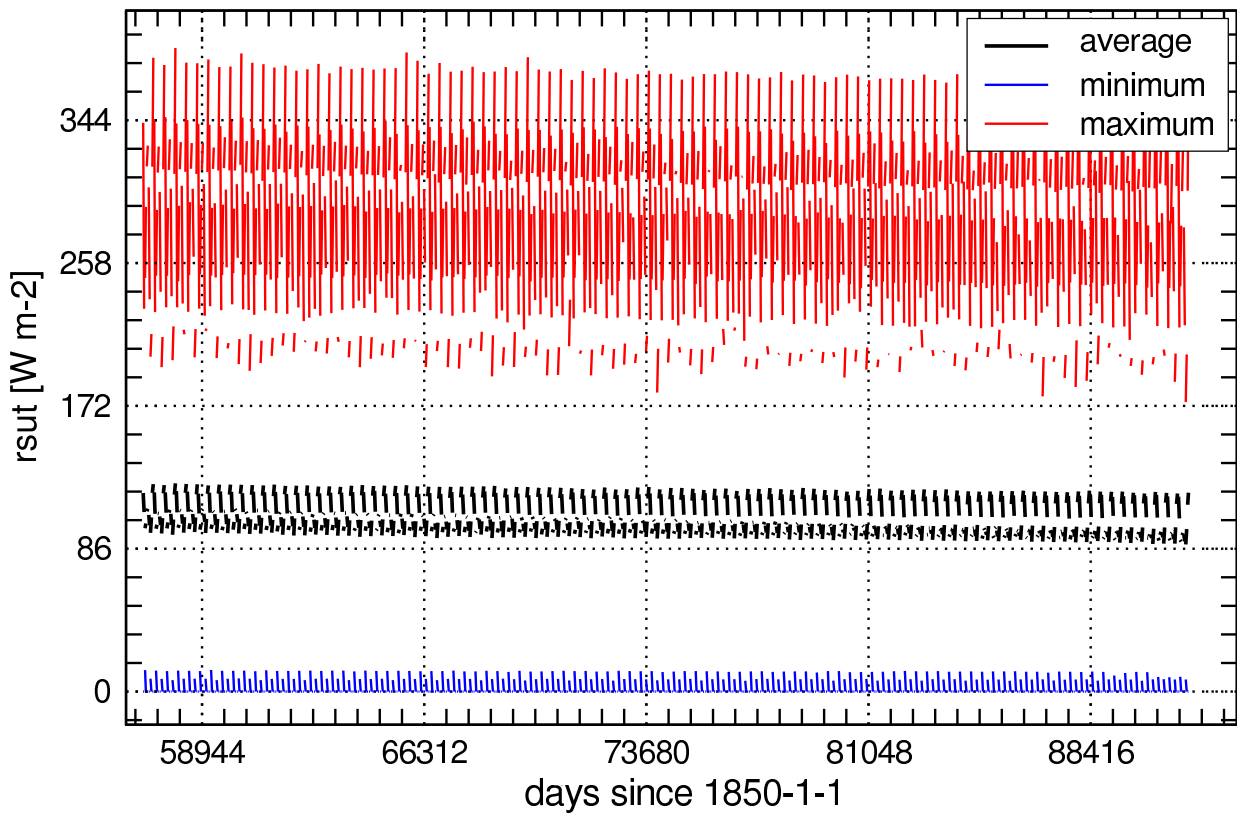

qc_rsut_Amon_MIROC-ESM_rcp85_r1i1p1.nc

Global Values of rsut_Amon