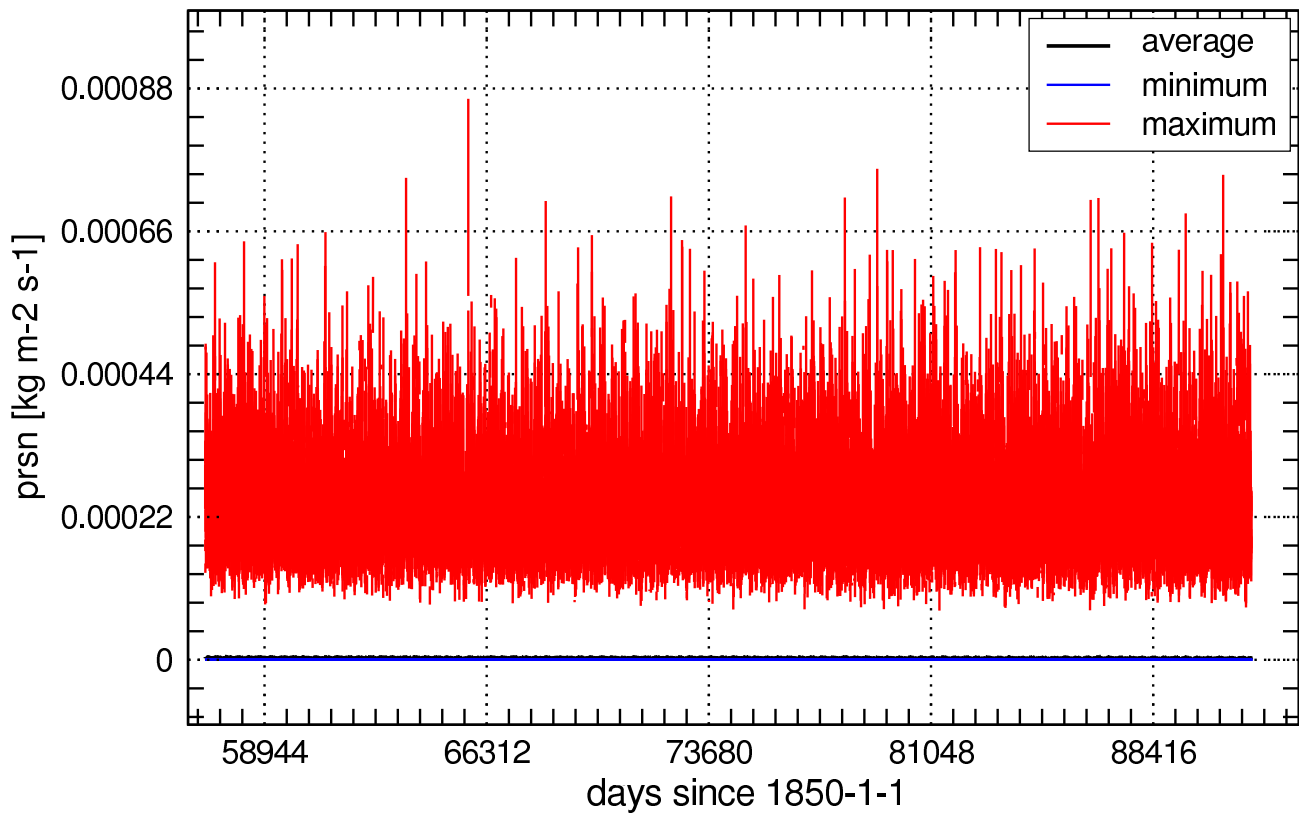

Global Values of nbp_Lmon

Error Flag of nbp_Lmon

qc_rlus_3hr_MIROC-ESM_rcp85_r1i1p1.nc

Global Values of rlus_3hr

Error Flag of rlus_3hr

qc_prsn_day_MIROC-ESM_rcp85_r1i1p1.nc
Global Values of prsn_day

Error Flag of prsn_day