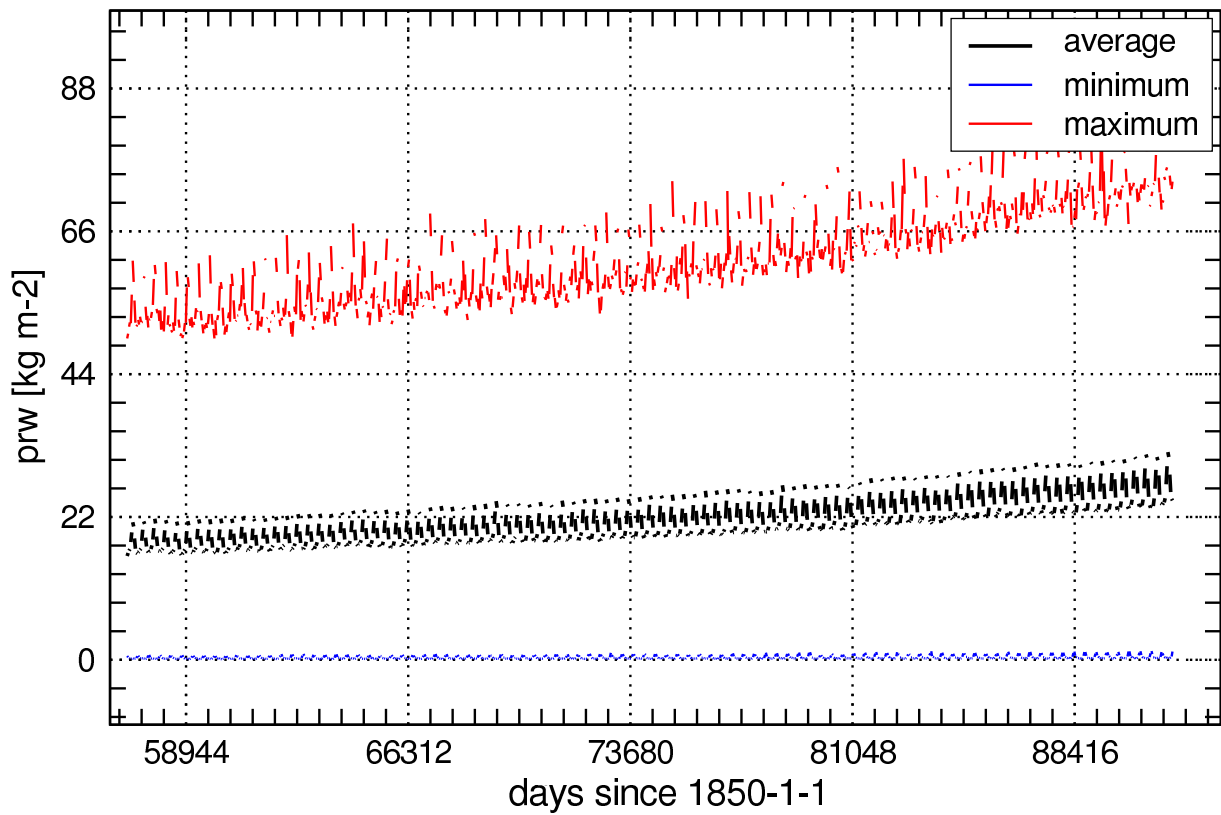

Global Values of concso2_aero

Error Flag of concso2_aero

qc_rsntds_Omon_MIROC-ESM_rcp85_r1i1p1.nc

Global Values of rsntds_Omon

Error Flag of rsntds_Omon

qc_prw_Amon_MIROC-ESM_rcp85_r1i1p1.nc

Global Values of prw_Amon