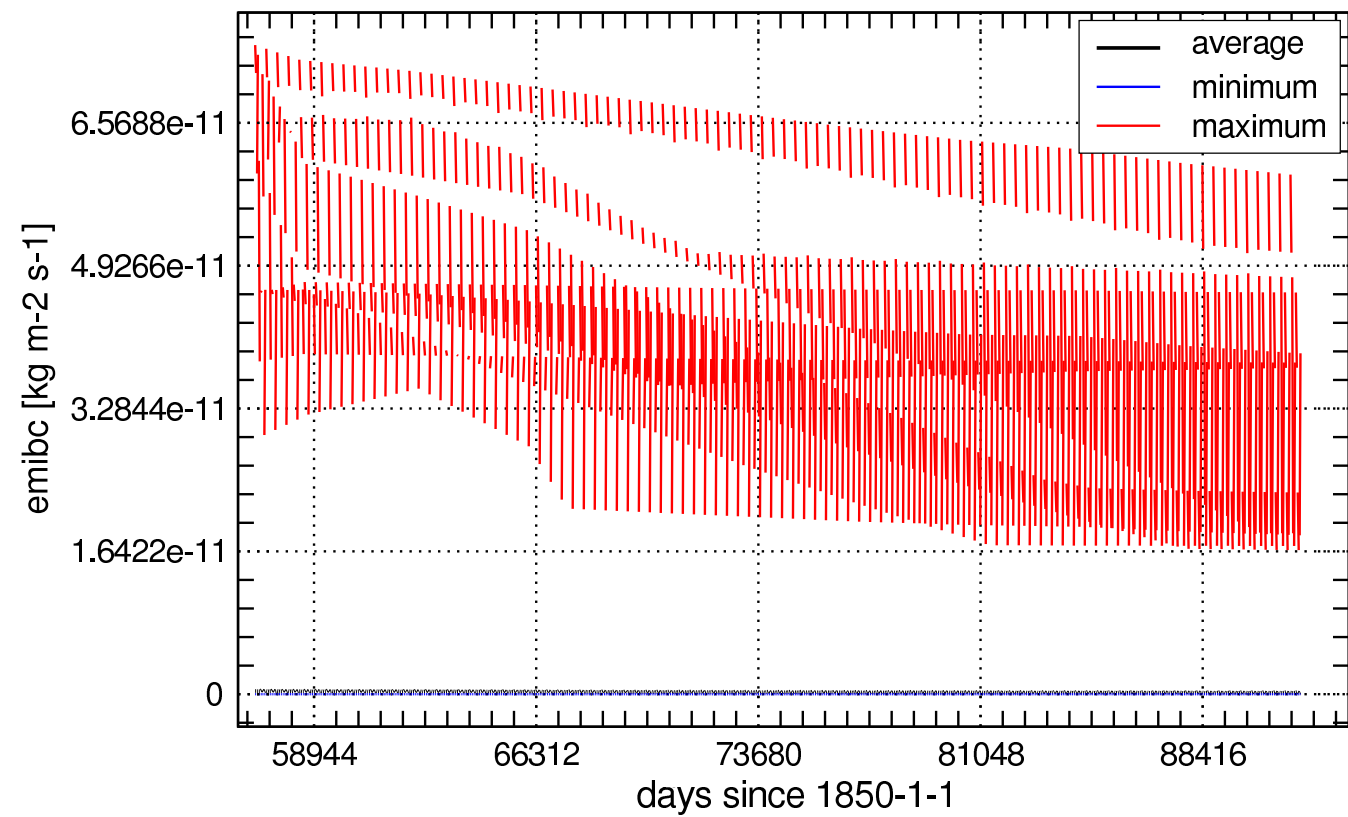

Error Flag of evpsbl_Amon

qc_cli_Amon_MIROC-ESM_rcp85_r1i1p1.nc

Global Values of cli_Amon

Error Flag of cli_Amon

qc_emibc_aero_MIROC-ESM_rcp85_r1i1p1.nc

Global Values of emibc_aero

Error Flag of emibc_aero

qc_concso4_aero_MIROC-ESM_rcp85_r1i1p1.nc