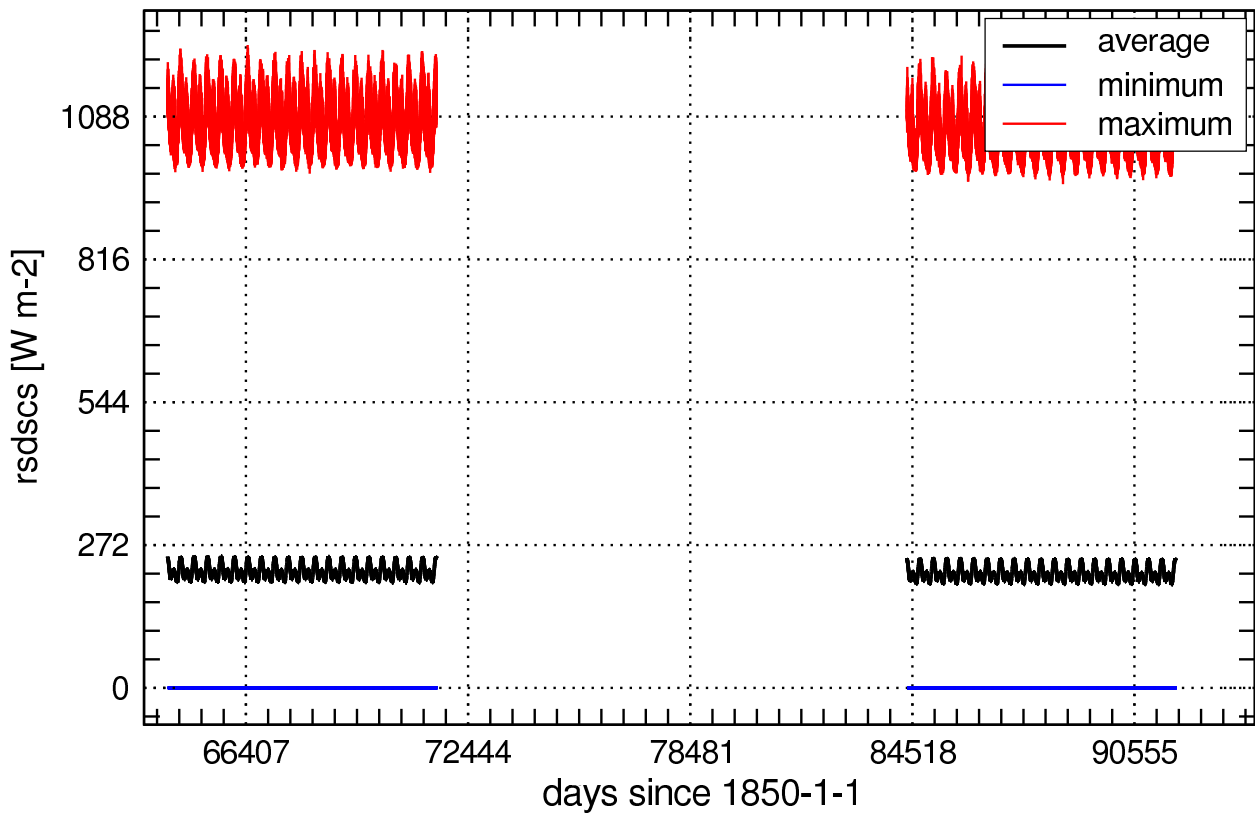

qc_rsdscs_3hr_MIROC-ESM_rcp85_r1i1p1.nc

Global Values of rsdscs_3hr