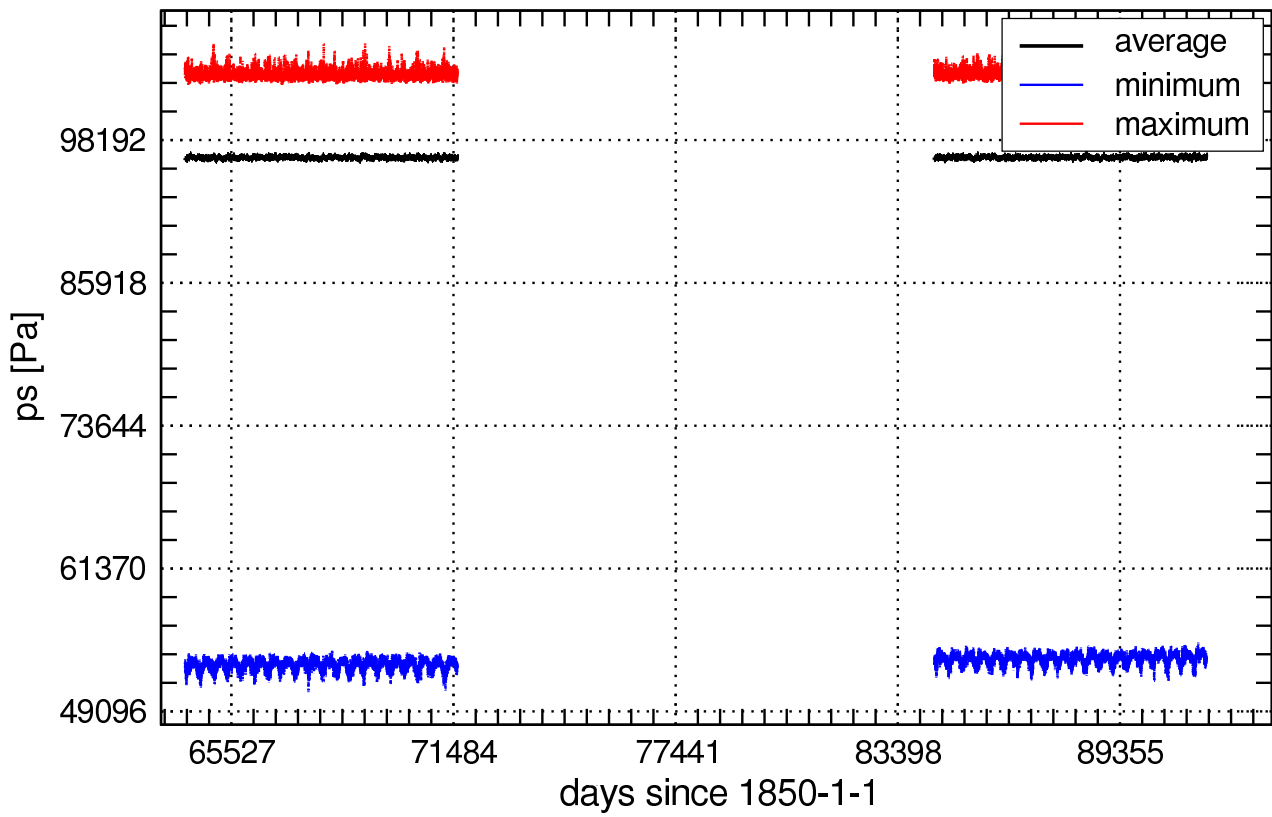

Global Values of dryoa_aero

Error Flag of dryoa_aero

qc_ps_3hr_MIROC-ESM_rcp85_r1i1p1.nc

Global Values of ps_3hr

Error Flag of ps_3hr

qc_clt_3hr_MIROC-ESM_rcp85_r1i1p1.nc

Global Values of clt_3hr

Error Flag of clt_3hr