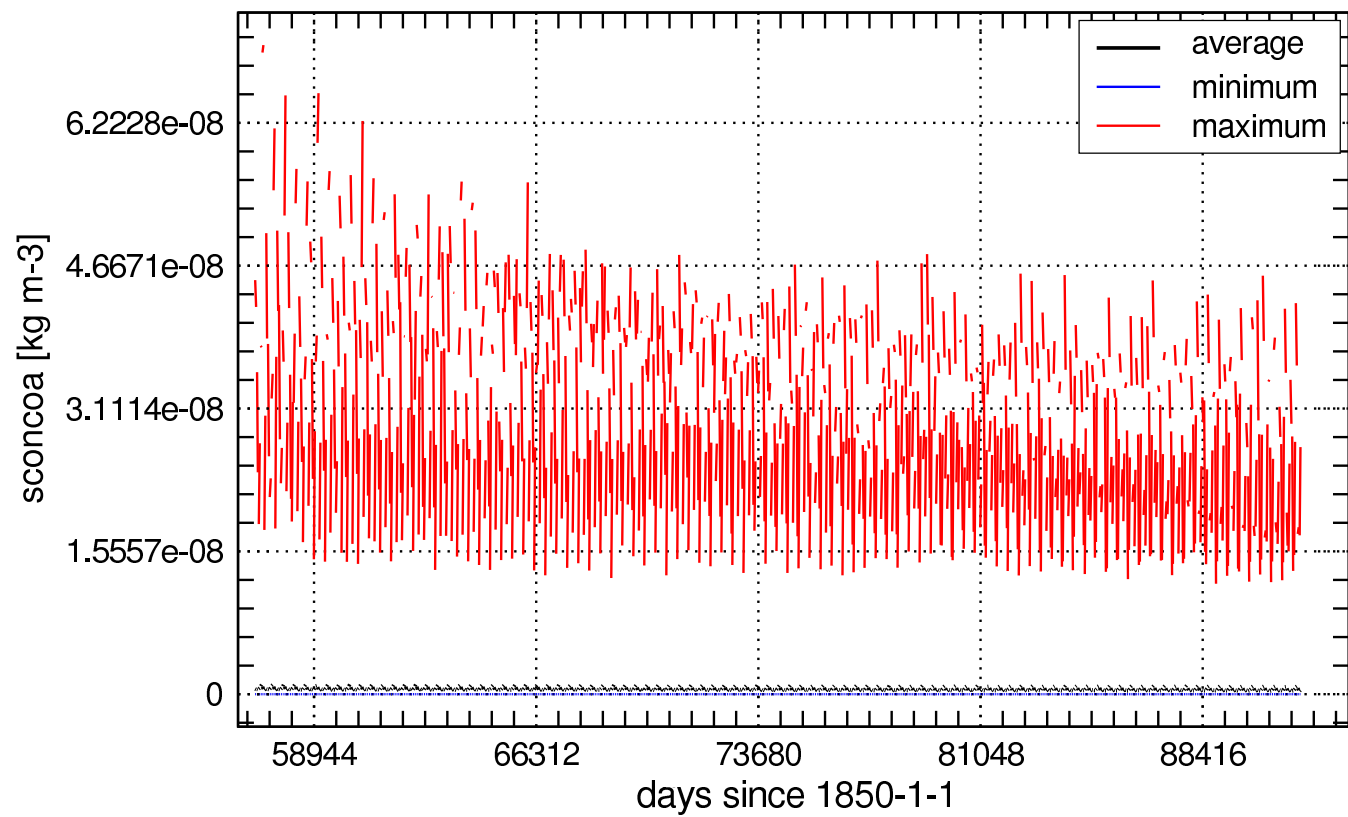

qc_sconcoa_aero_MIROC-ESM_rcp85_r1i1p1.nc

Global Values of sconcoa_aero