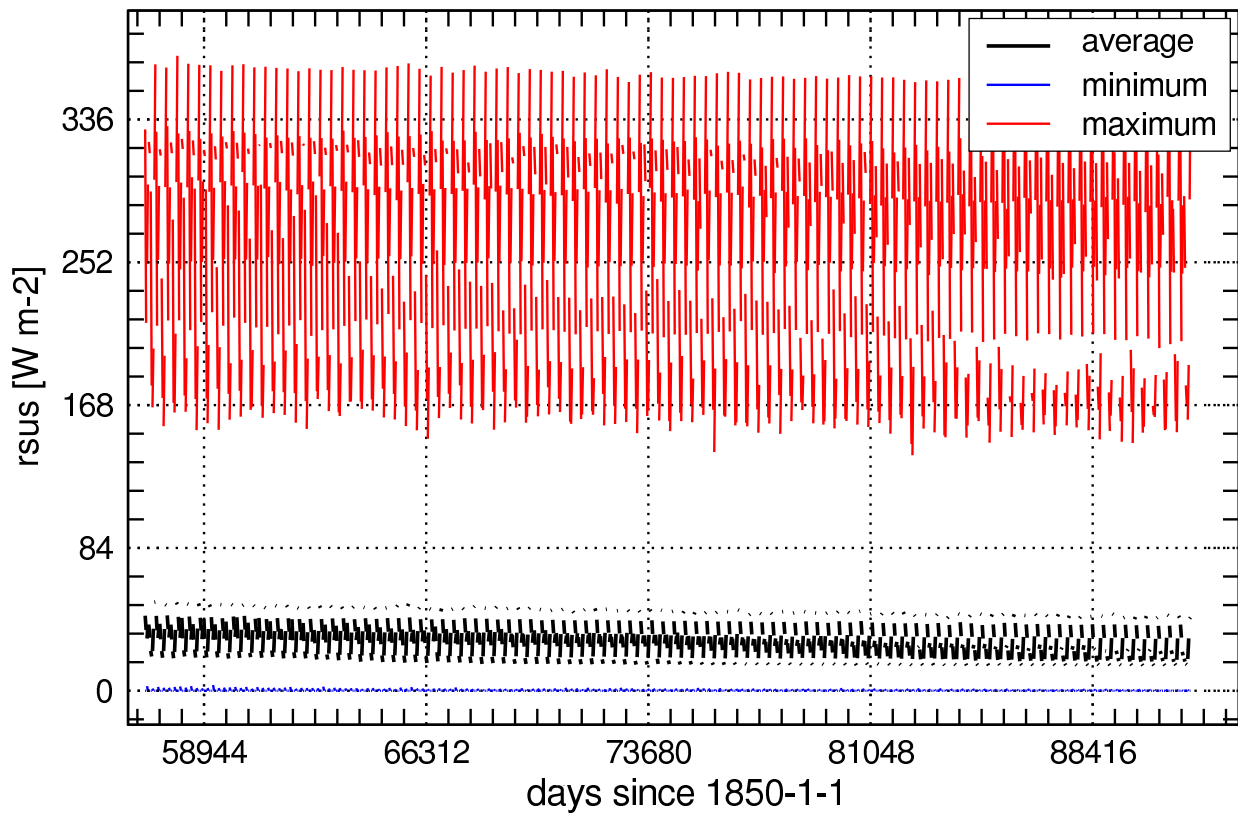

qc_rsus_Amon_MIROC-ESM_rcp85_r1i1p1.nc

Global Values of rsus_Amon