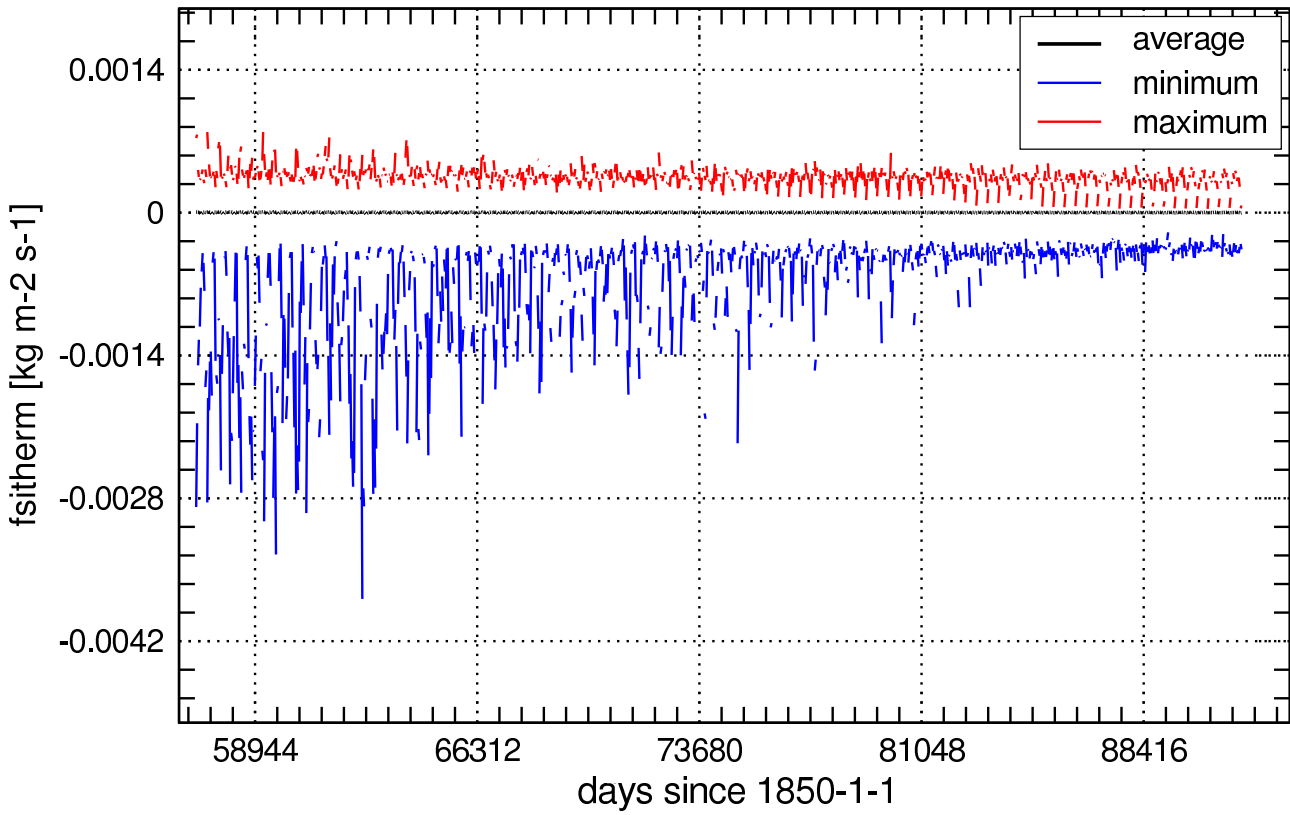

Global Values of uas_day

Error Flag of uas_day

qc_sic_day_MIROC-ESM_rcp85_r1i1p1.nc

Global Values of sic_day

Error Flag of sic_day

qc_fsitherm_Omon_MIROC-ESM_rcp85_r1i1p1.nc

Global Values of fsitherm_Omon

Error Flag of fsitherm_Omon