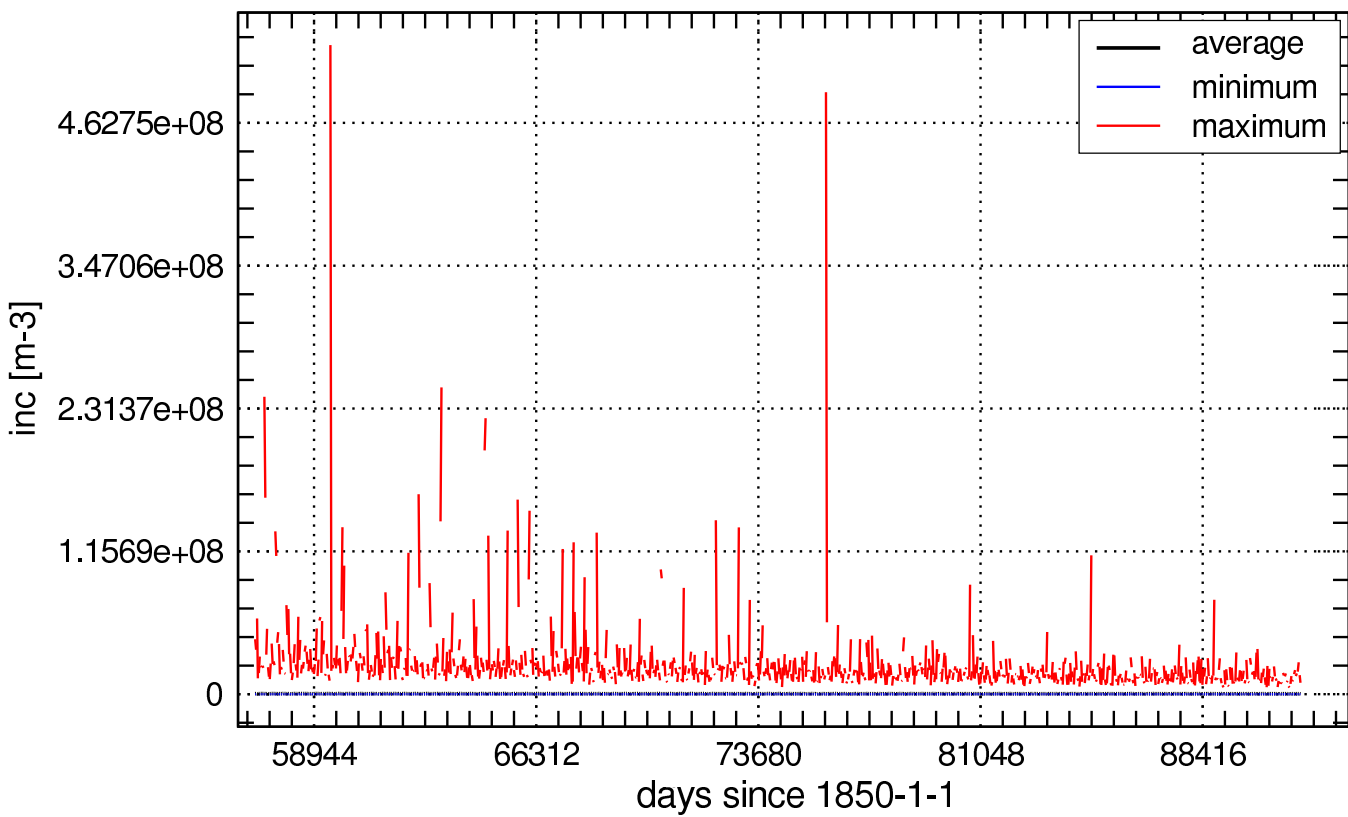

Global Values of rsds_3hr

Error Flag of rsds_3hr

qc_inc_aero_MIROC-ESM_rcp85_r1i1p1.nc

Global Values of inc_aero

Error Flag of inc_aero

qc_hur_Amon_MIROC-ESM_rcp85_r1i1p1.nc

Global Values of hur_Amon

Error Flag of hur_Amon