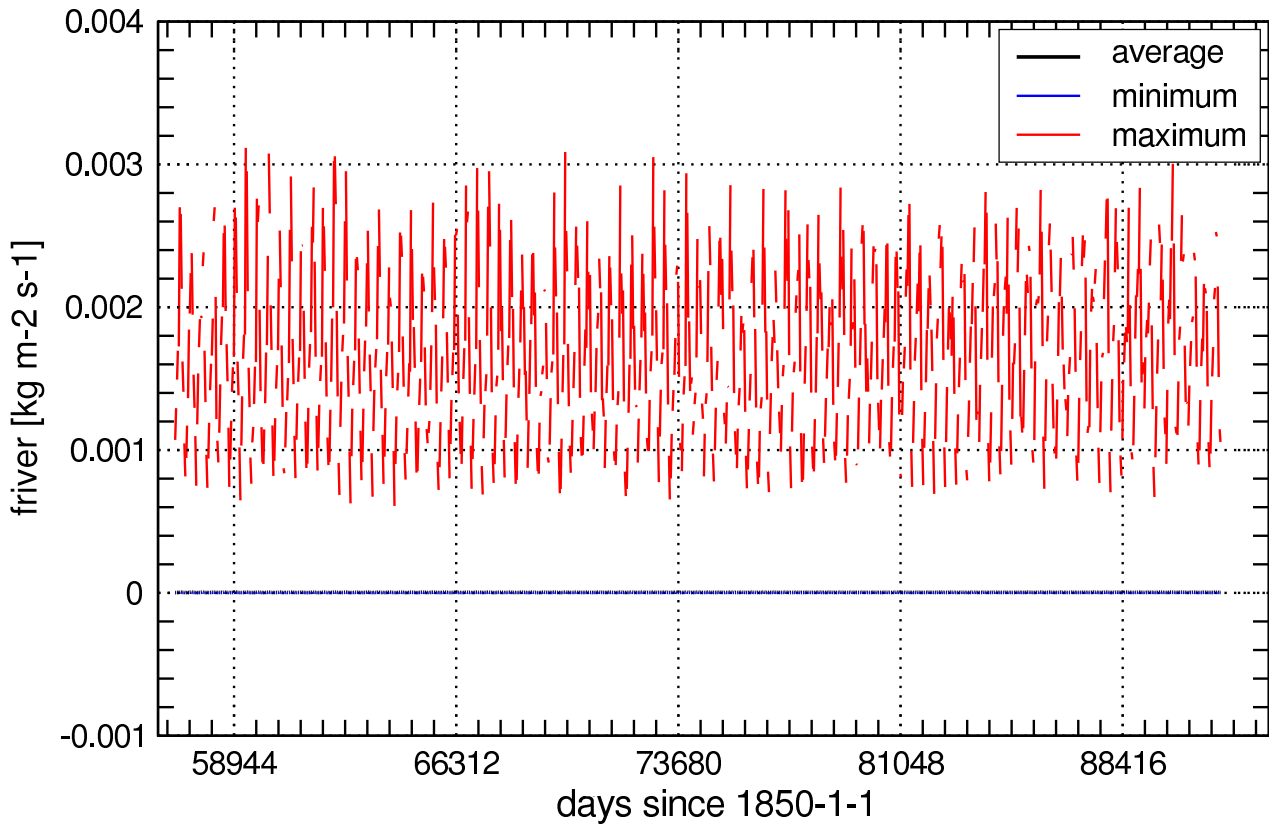

Global Values of mrro_day

Error Flag of mrro_day

qc_frivcr_Omon_MIROC-ESM_rcp85_r1i1p1.nc

Global Values of frivcr_Omon

Error Flag of frivcr_Omon

qc_concoa_aero_MIROC-ESM_rcp85_r1i1p1.nc

Global Values of concoa_aero