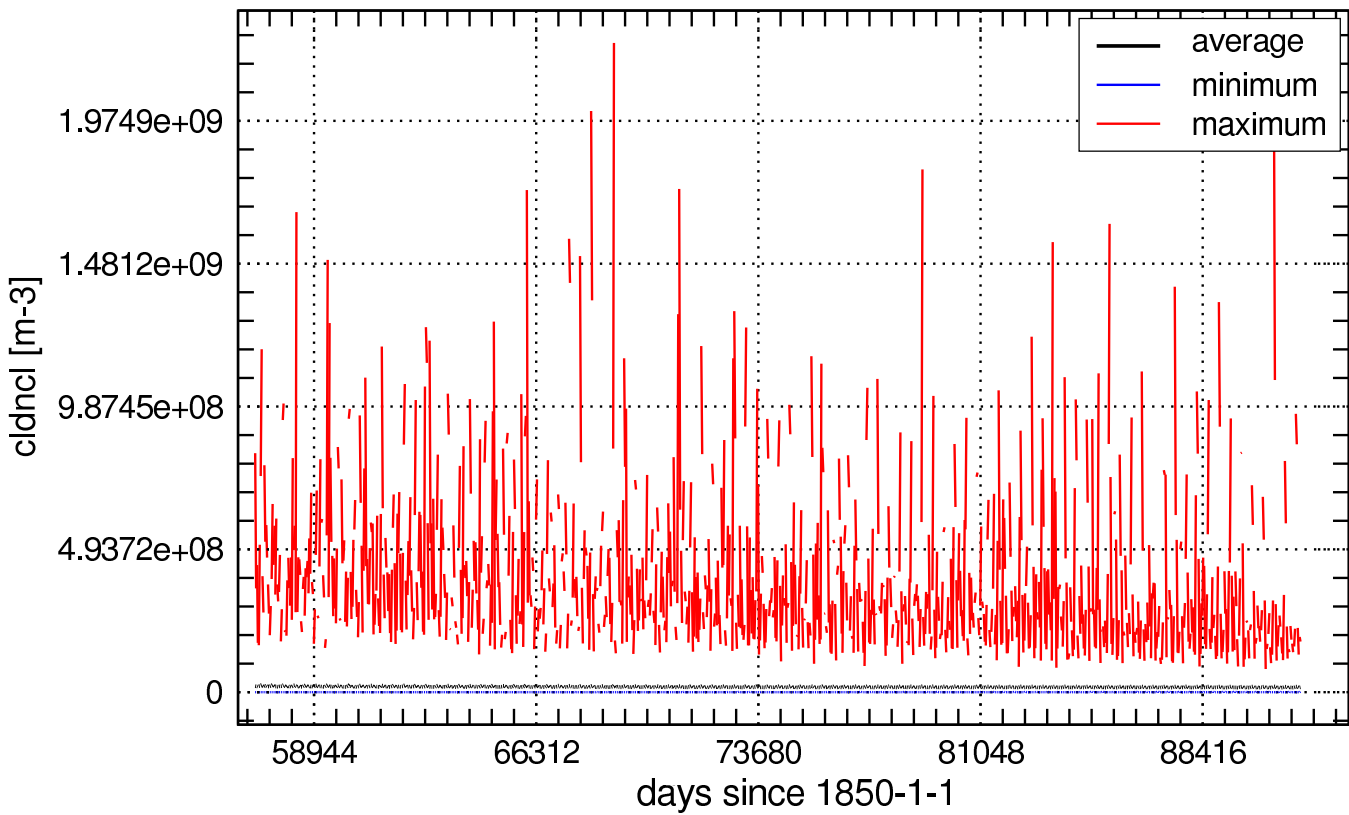

qc_cldncl_aero_MIROC-ESM_rcp85_r1i1p1.nc

Global Values of cldncl_aero