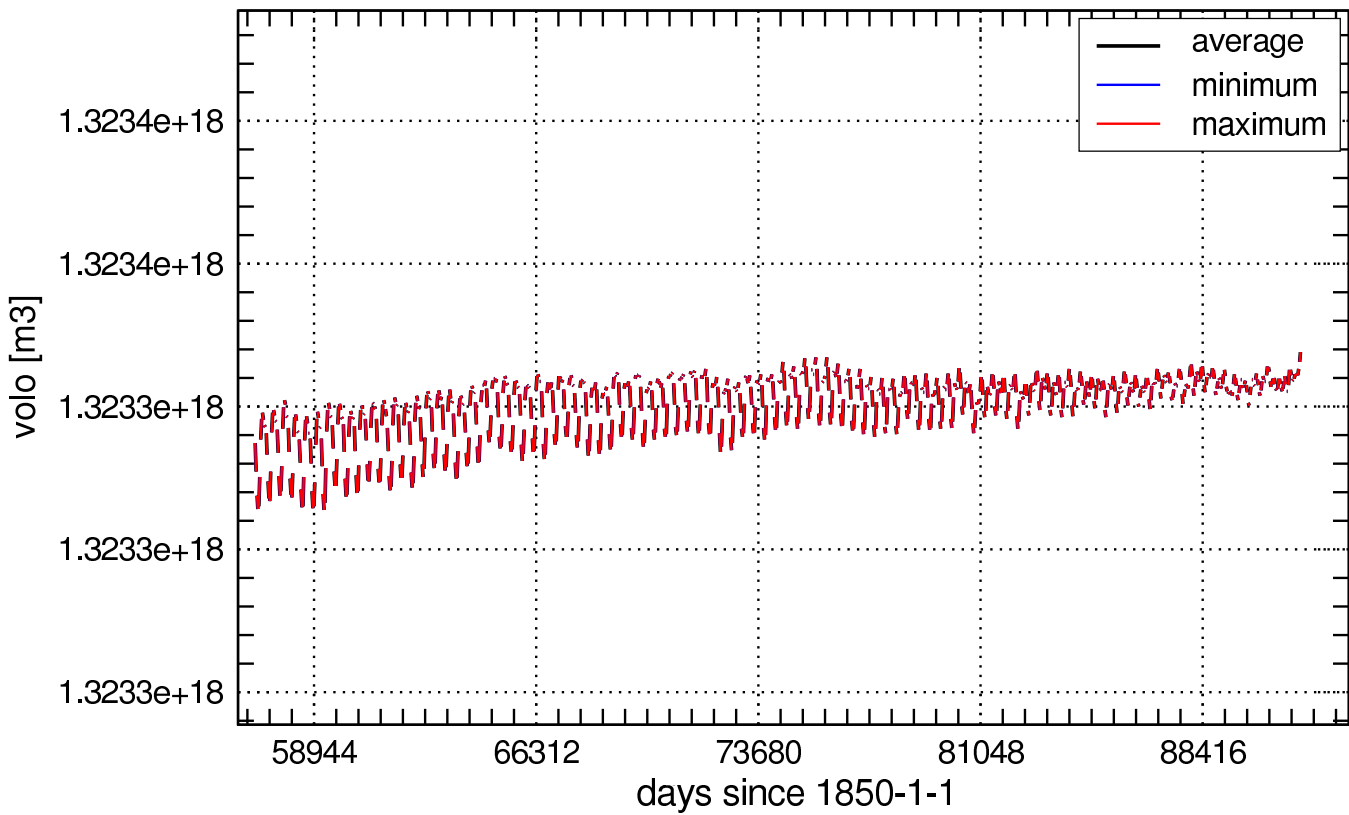

qc_rlus_Amon_MIROC-ESM_rcp85_r1i1p1.nc

Global Values of rlus_Amon

Error Flag of rlus_Amon

qc_volo_Omon_MIROC-ESM_rcp85_r1i1p1.nc

Global Values of volo_Omon

Error Flag of volo_Omon

qc_spcO2_Omon_MIROC-ESM_rcp85_r1i1p1.nc