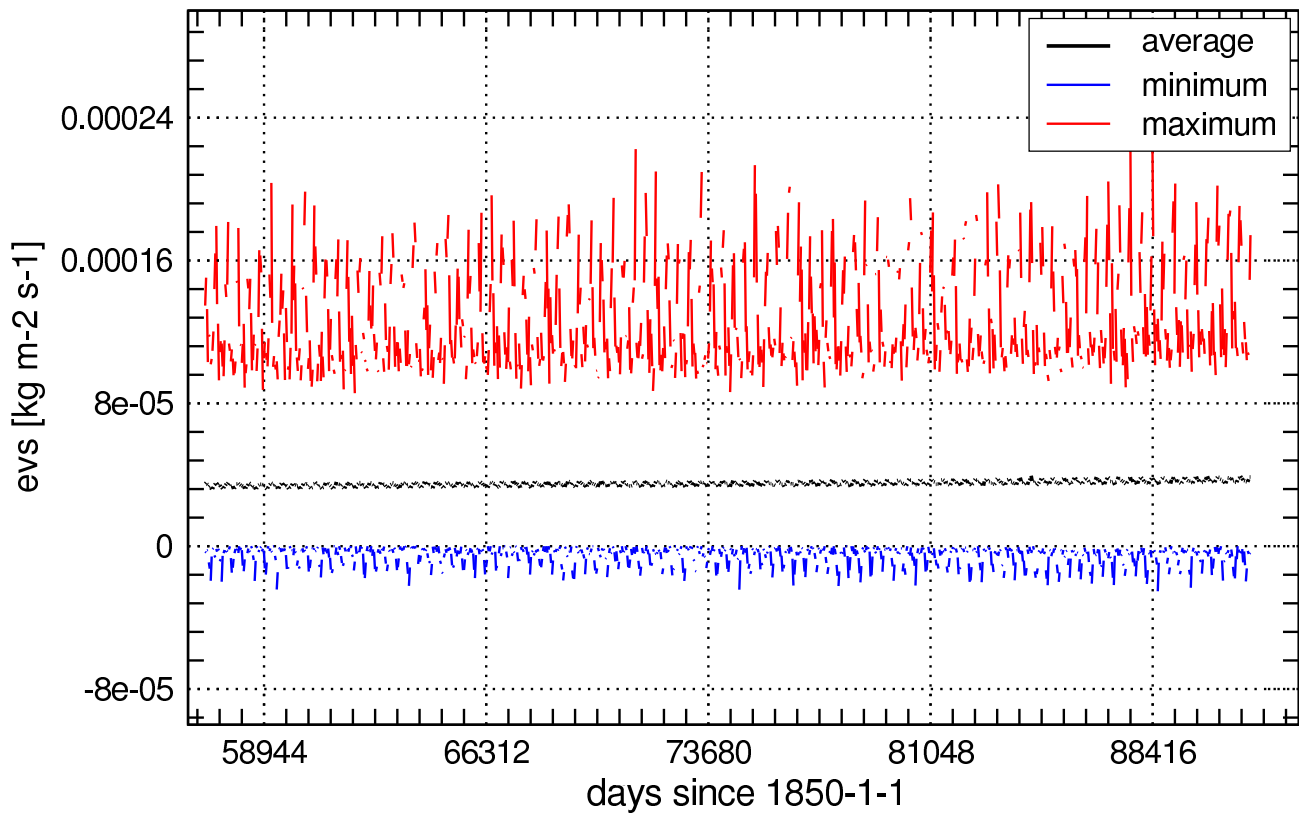

qc_ evs_ Omon_ MIROC-ESM_ rcp85_ r1i1p1. nc

Global Values of evs_ Omon