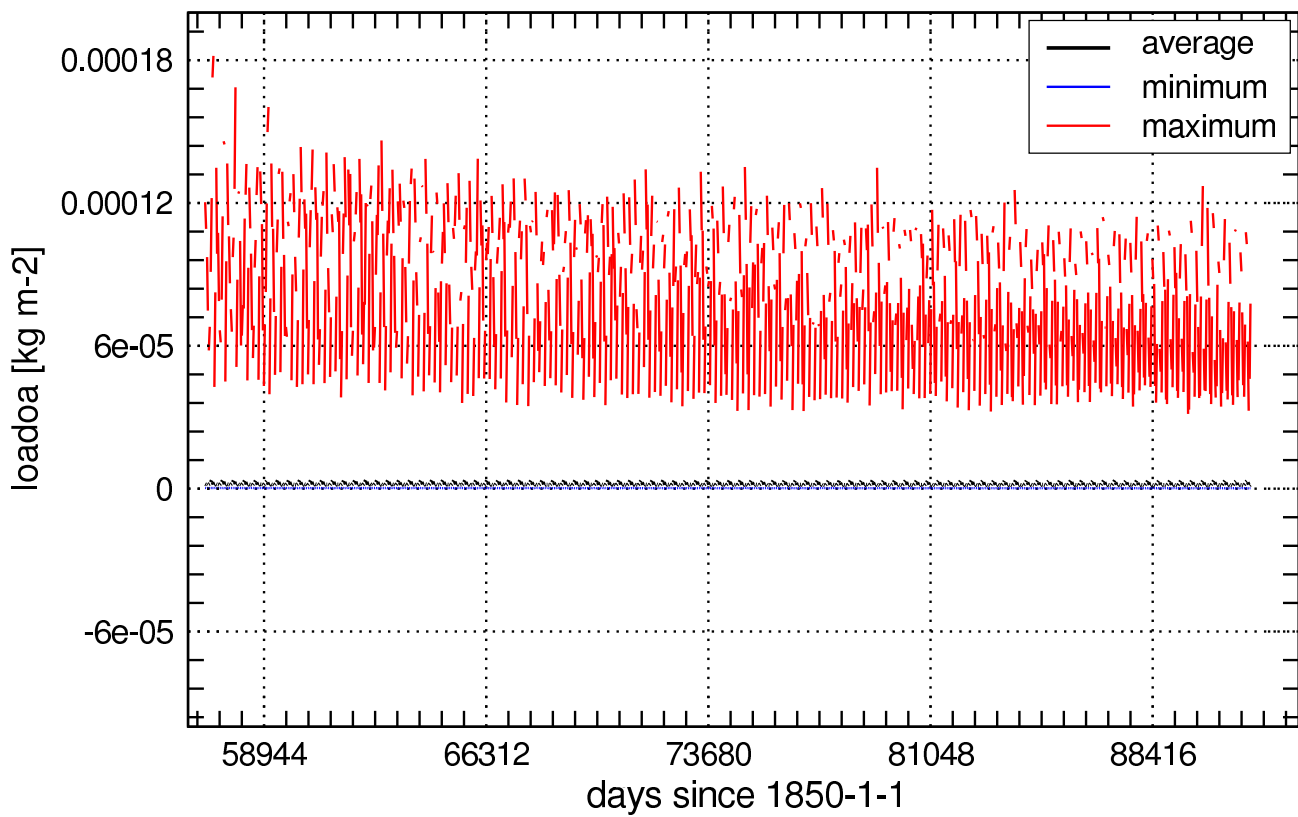

qc_loadoa_aero_MIROC-ESM_rcp85_r1i1p1.nc

Global Values of loadoa_aero