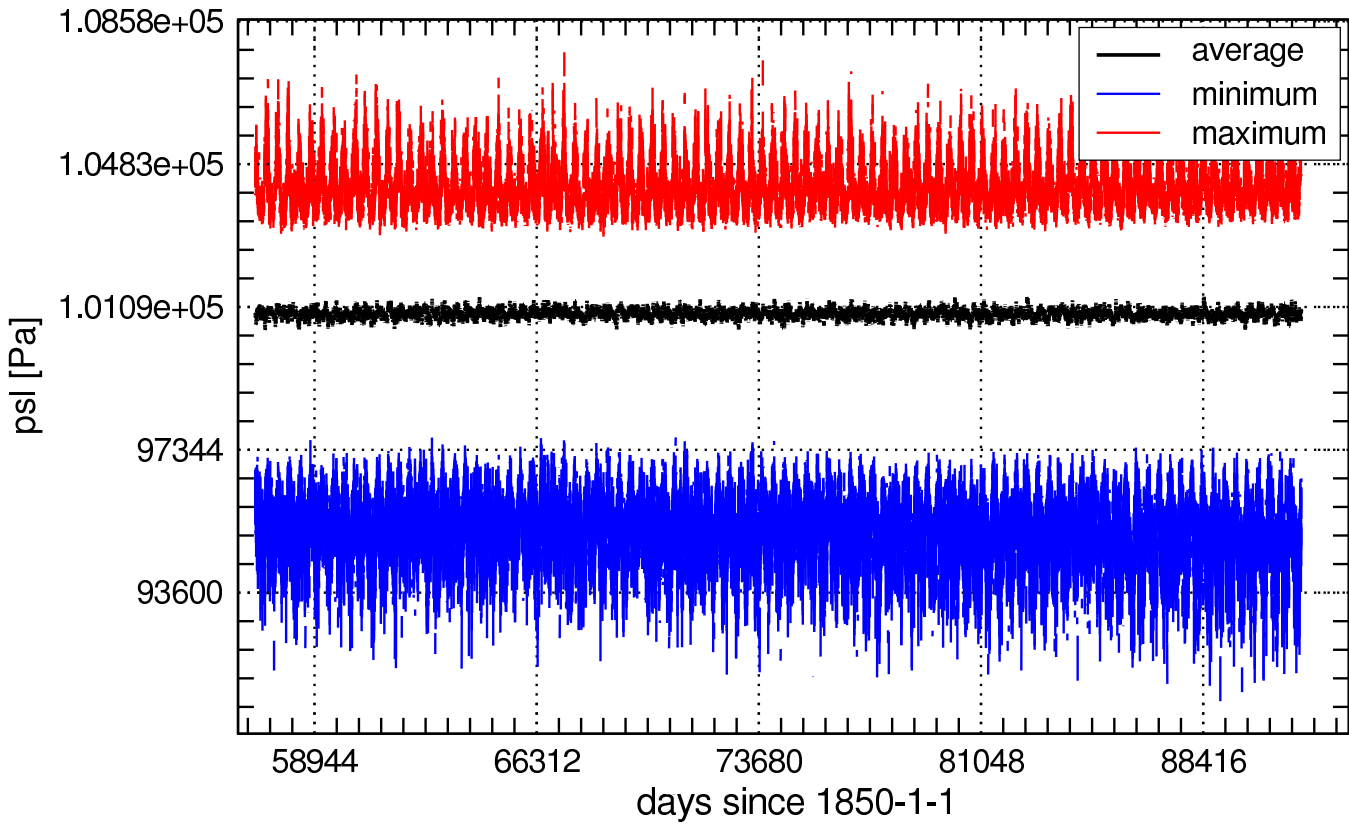

Error Flag of concoa_aero

qc_gpp_Lmon_MIROC-ESM_rcp85_r1i1p1.nc

Global Values of gpp_Lmon

Error Flag of gpp_Lmon

qc_psl_day_MIROC-ESM_rcp85_r1i1p1.nc

Global Values of psl_day

Error Flag of psl_day

qc_nbp_Lmon_MIROC-ESM_rcp85_r1i1p1.nc