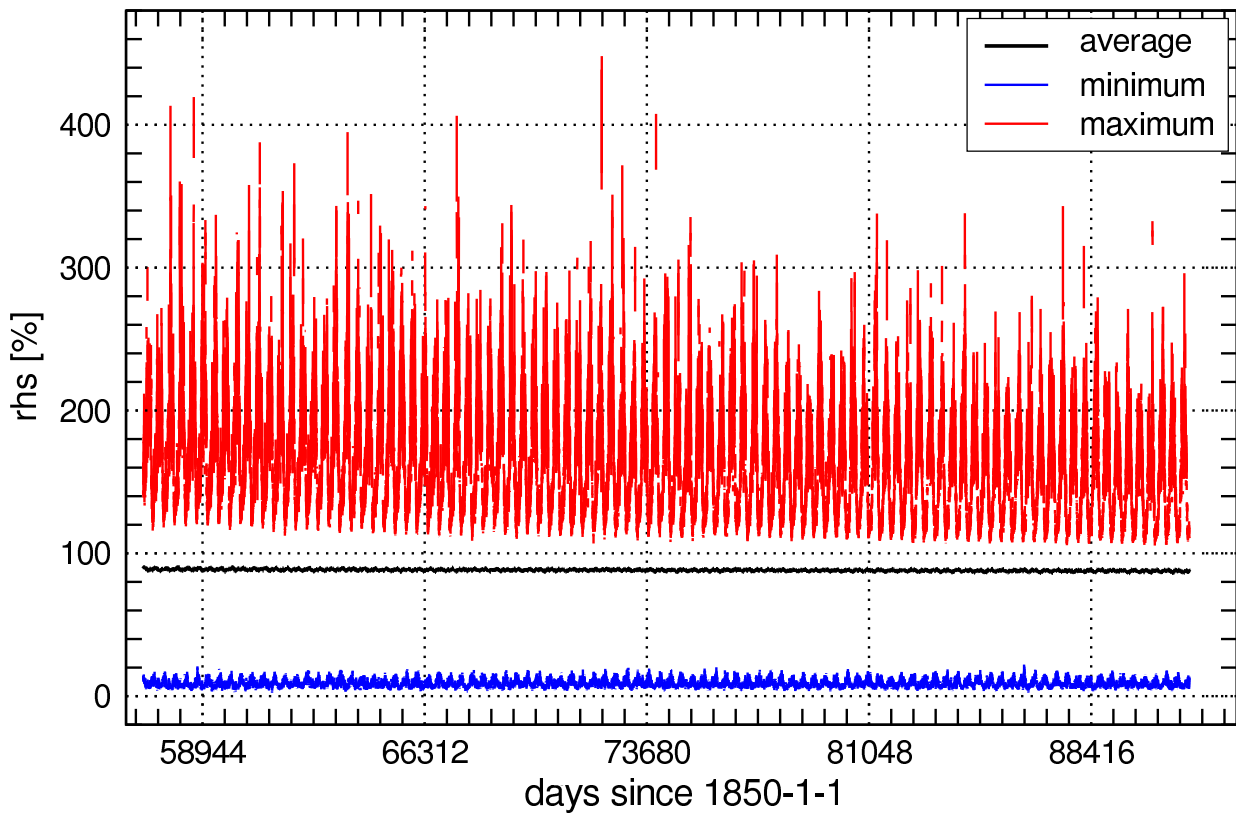

Global Values of ua_6hrLev

Error Flag of ua_6hrLev

qc_va_6hrPlev_MIROC-ESM_rcp85_r1i1p1.nc

Global Values of va_6hrPlev

Error Flag of va_6hrPlev

qc_rhs_day_MIROC-ESM_rcp85_r1i1p1.nc

Global Values of rhs_day

Error Flag of rhs_day