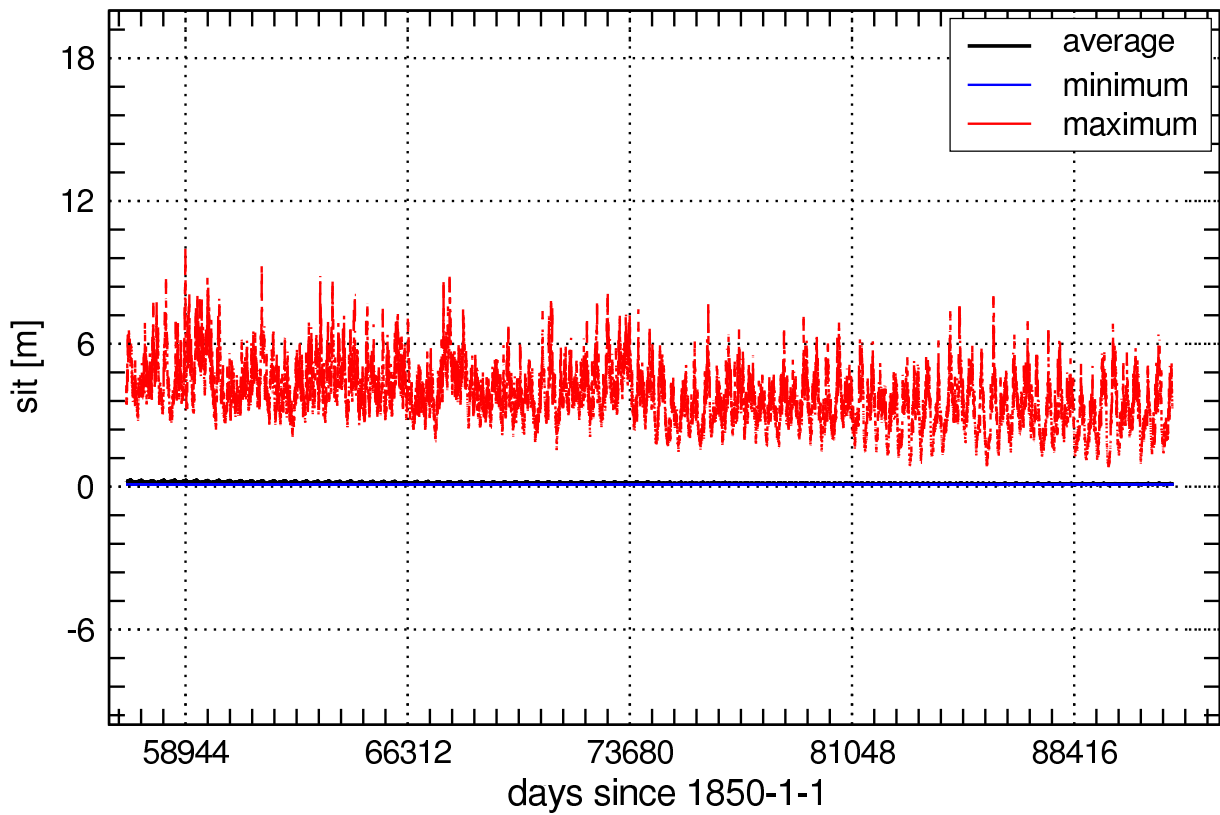

Global Values of snm_Llmon

Error Flag of snm_Llmon

qc_npp_Lmon_MIROC-ESM_rcp85_r1i1p1.nc

Global Values of npp_Lmon

Error Flag of npp_Lmon

qc_sit_day_MIROC-ESM_rcp85_r1i1p1.nc

Global Values of sit_day

Error Flag of sit_day