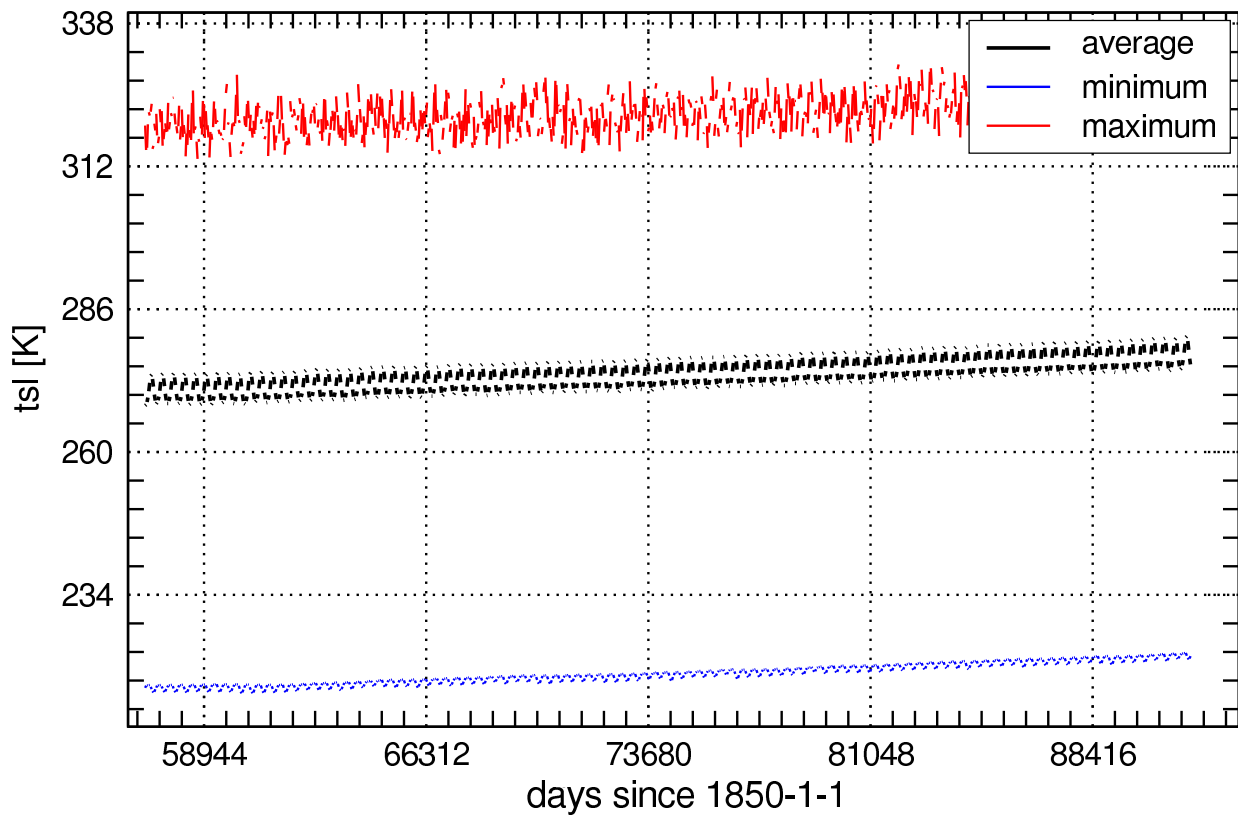

qc_tsl_Lmon_MIROC-ESM_rcp85_r1i1p1.nc

Global Values of tsl_Lmon