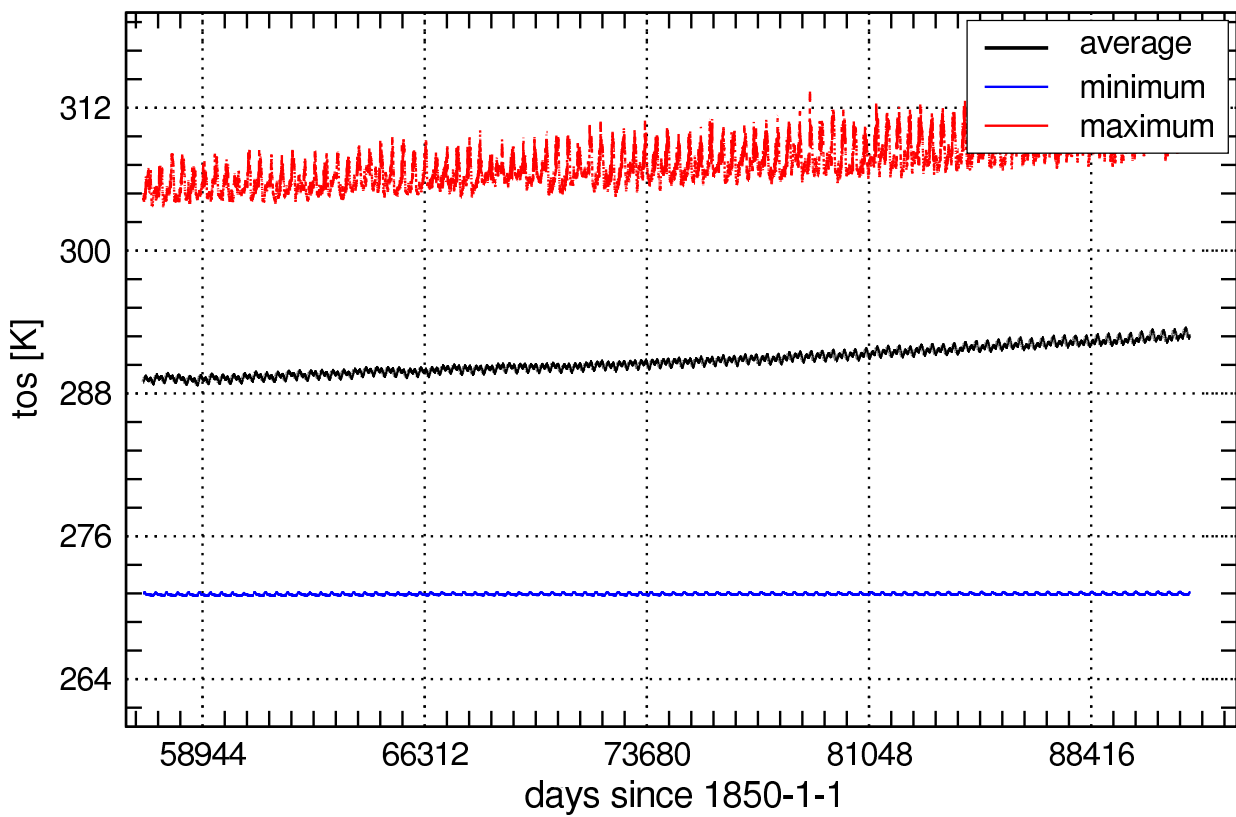

Global Values of thkcello_Omon

Error Flag of thkcello_Omon

qc_pr_3hr_MIROC-ESM_rcp85_r1i1p1.nc

Global Values of pr_3hr

Error Flag of pr_3hr

qc_tos_day_MIROC-ESM_rcp85_r1i1p1.nc

Global Values of tos_day

Error Flag of tos_day