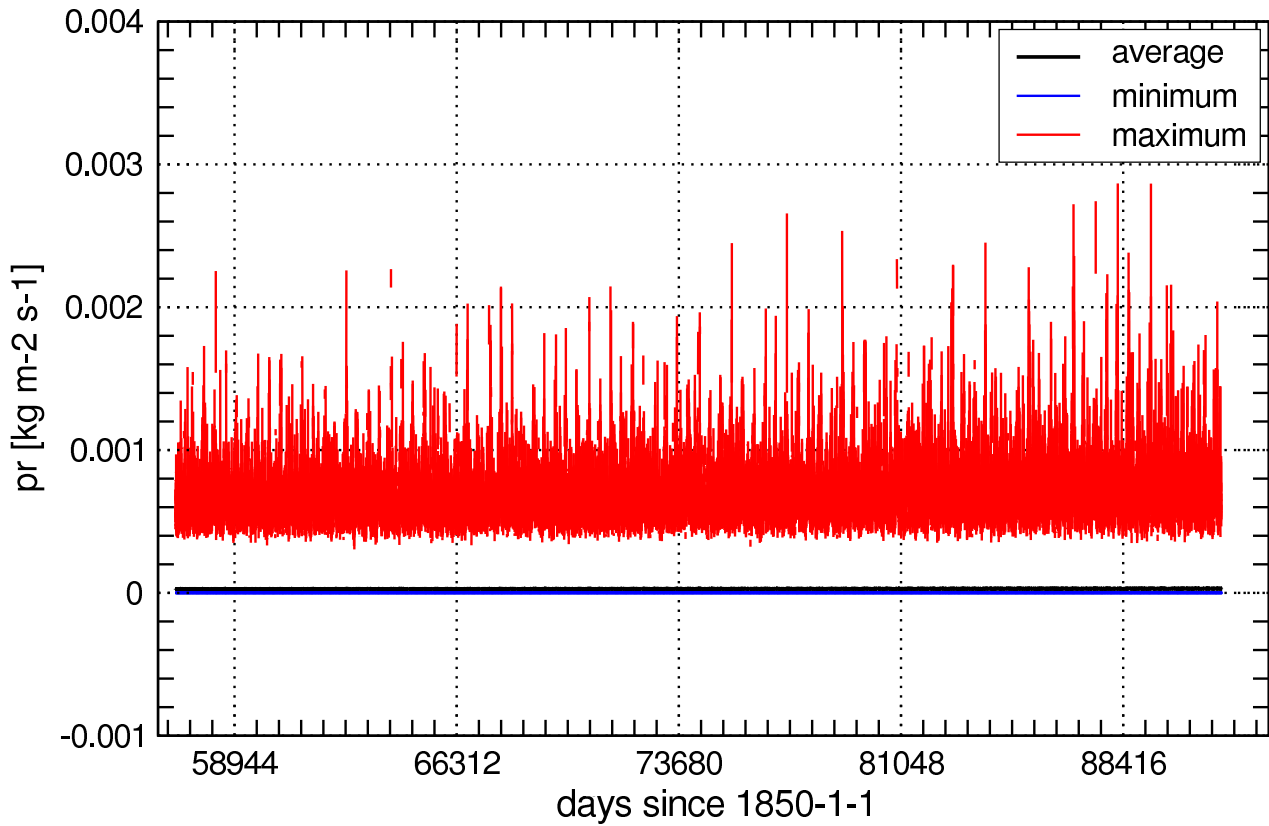

Global Values of spco2_Omon

Error Flag of spco2_Omon

qc_pr_day_MIROC-ESM_rcp85_r1i1p1.nc

Global Values of pr_day

Error Flag of pr_day

qc_mrsos_day_MIROC-ESM_rcp85_r1i1p1.nc

Global Values of mrsos_day

Error Flag of mrsos_day