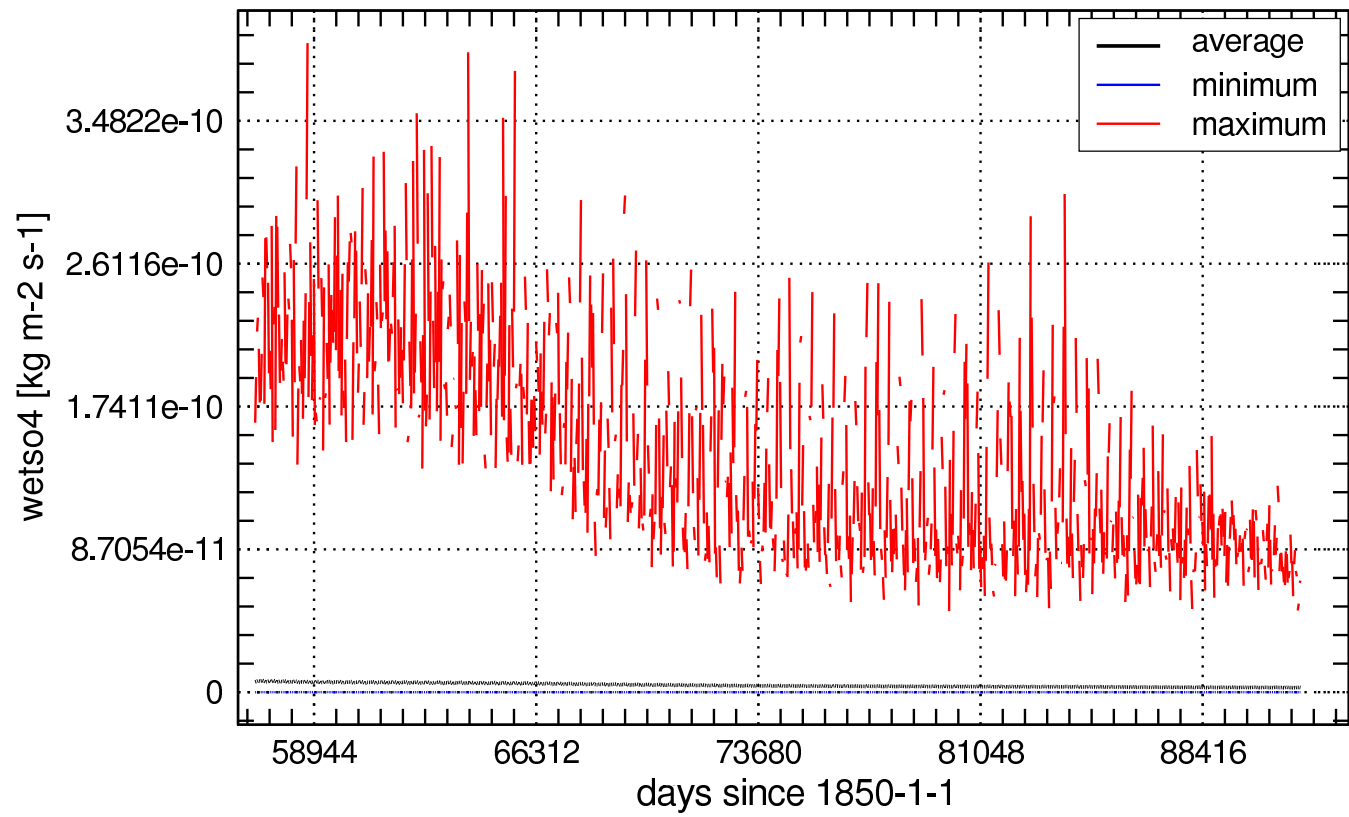

qc_wetso4_aero_MIROC-ESM_rcp85_r1i1p1.nc

Global Values of wetso4_aero

Error Flag of wetso4_aero

qc_ph_Oyr_MIROC-ESM_rcp85_r1i1p1.nc
Global Values of ph_Oyr

Error Flag of ph_Oyr

qc_ec550aer_aero_MIROC-ESM_rcp85_r1i1p1.nc