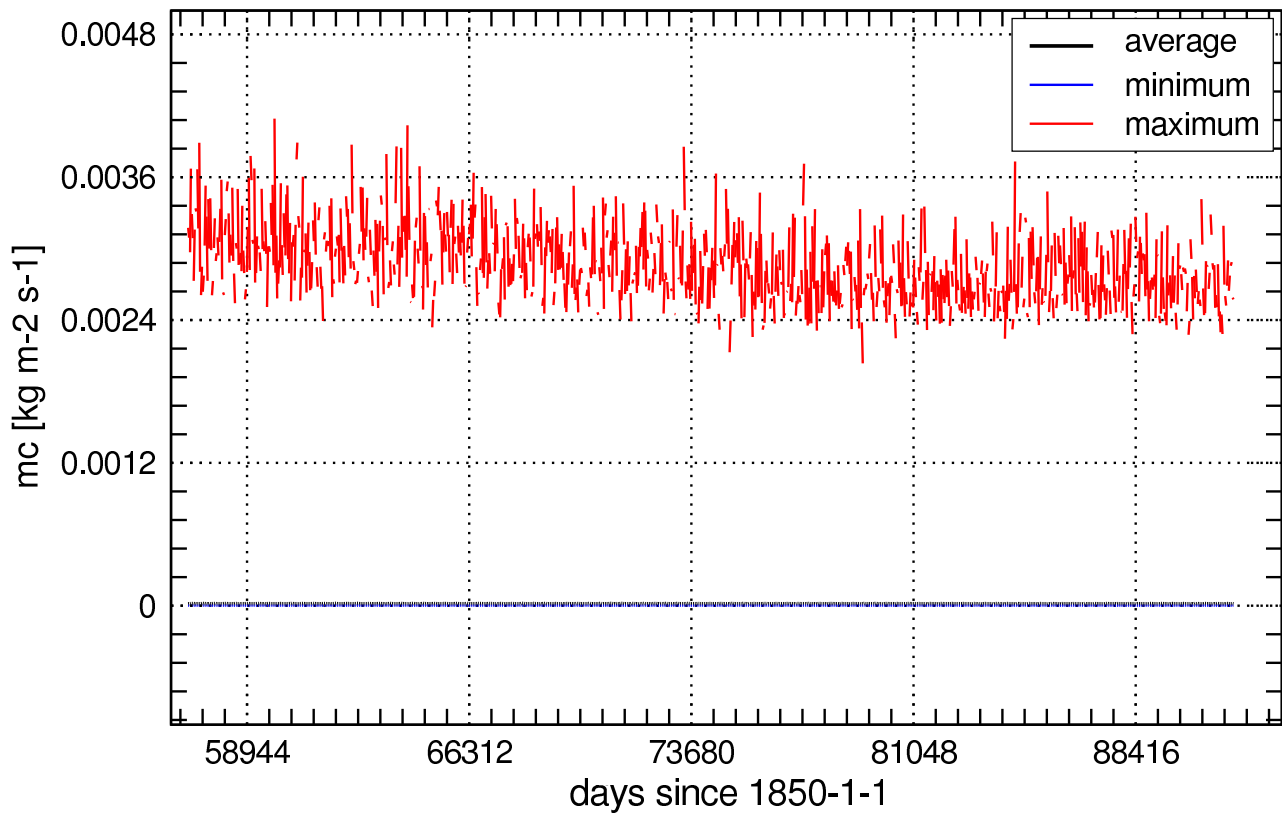

qc_rldscs_3hr_MIROC-ESM_rcp85_r1i1p1.nc

Global Values of rldscs_3hr

Error Flag of rldscs_3hr

qc_mc_Amon_MIROC-ESM_rcp85_r1i1p1.nc

Global Values of mc_Amon

Error Flag of mc_Amon

qc_dryoa_aero_MIROC-ESM_rcp85_r1i1p1.nc