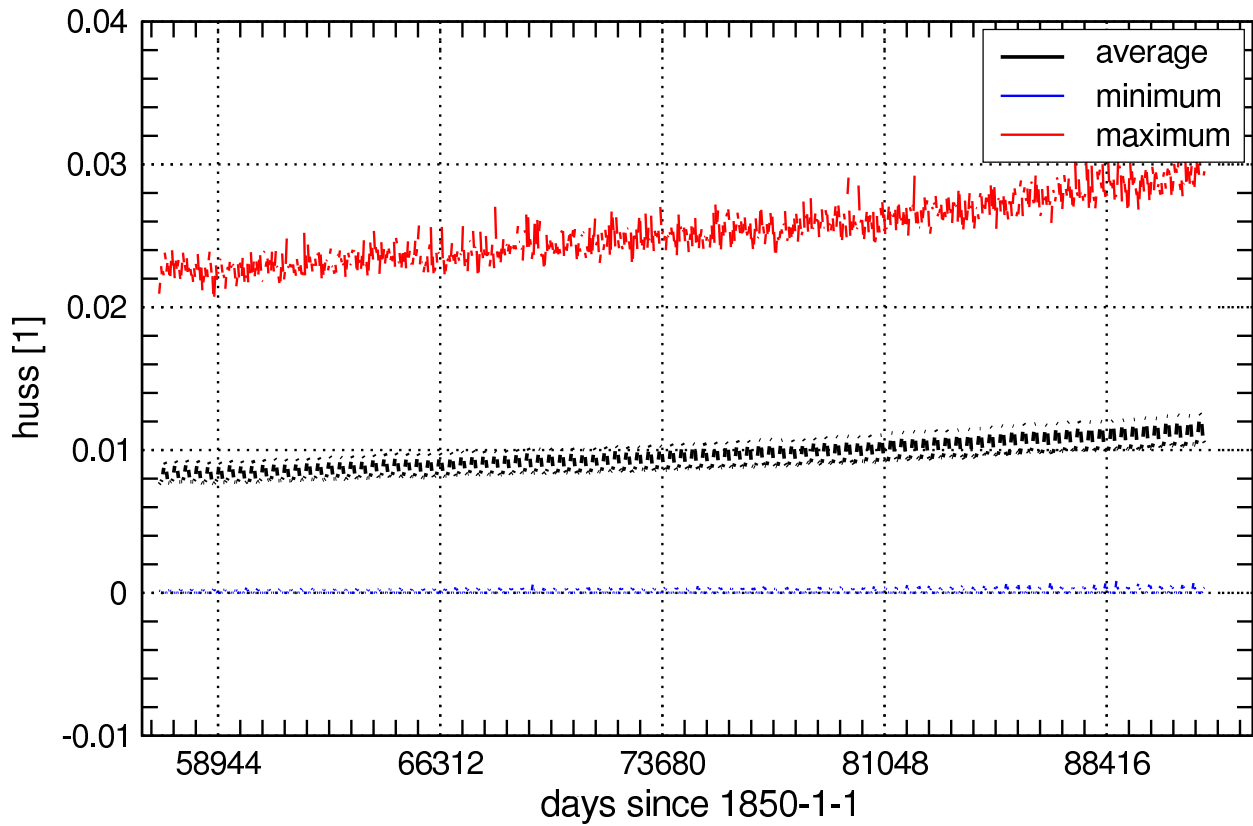

Error Flag of tmelt_Olmon

qc_clwvi_Amon_MIROC-ESM_rcp85_r1i1p1.nc

Global Values of clwvi_Amon

Error Flag of clwvi_Amon

qc_huss_Amon_MIROC-ESM_rcp85_r1i1p1.nc

Global Values of huss_Amon

Error Flag of huss_Amon