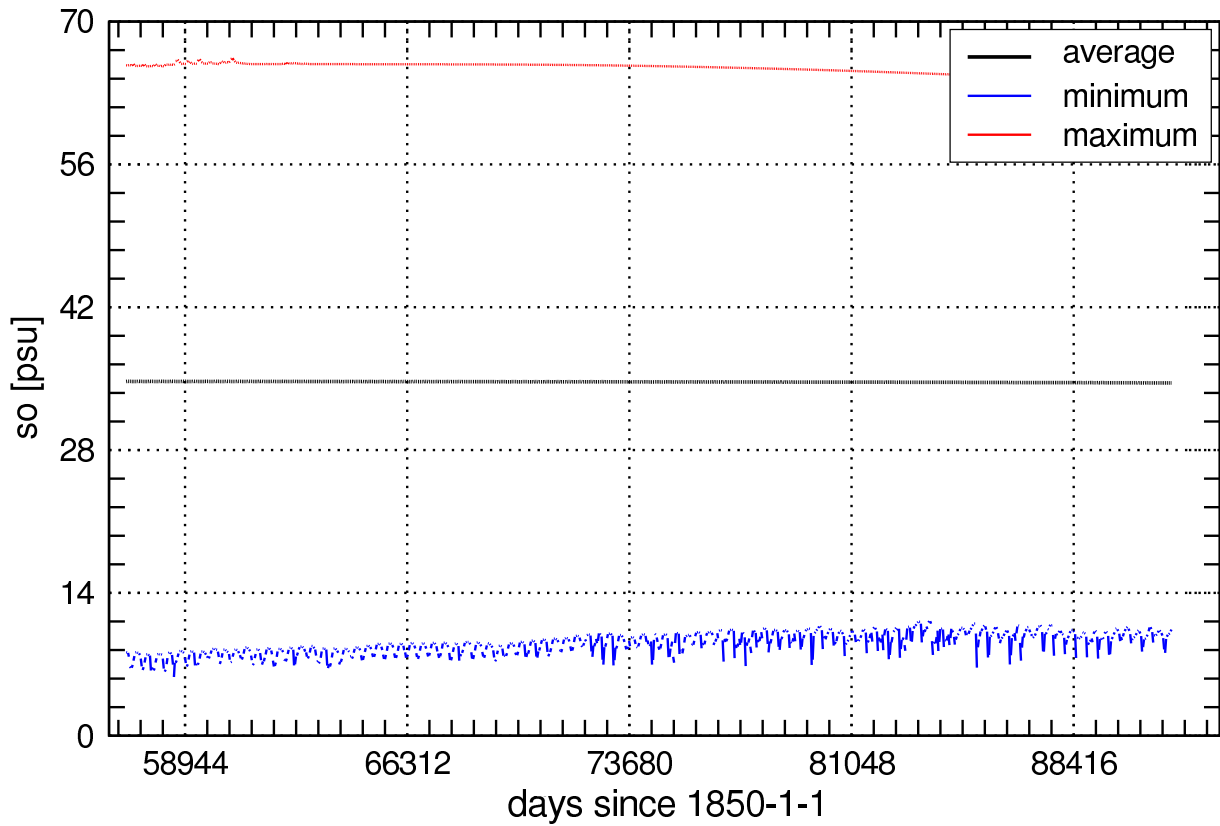

qc_so_Omon_MIROC-ESM_rcp85_r1i1p1.nc

Global Values of so_Omon