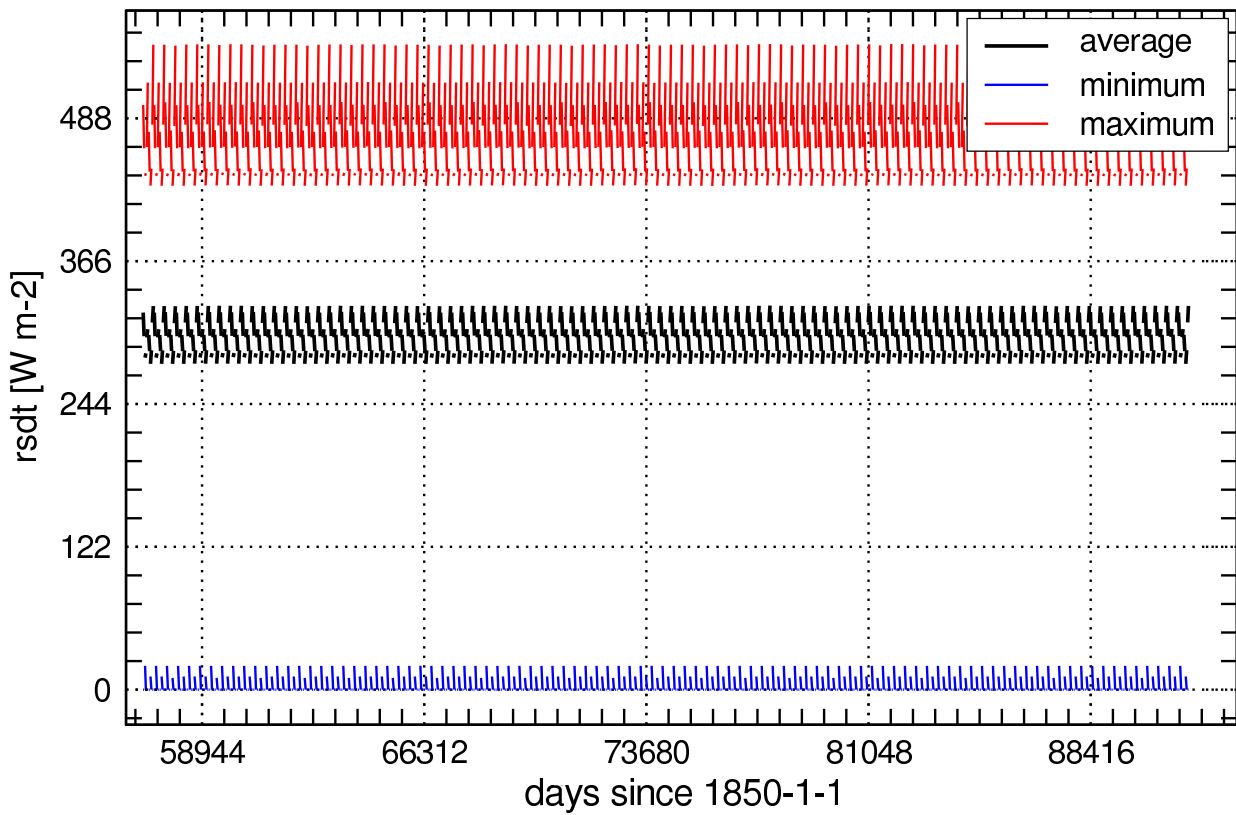

Error Flag of rhsmax_day

qc_tas_day_MIROC-ESM_rcp85_r1i1p1.nc

Global Values of tas_day

Error Flag of tas_day

qc_rsdt_Amon_MIROC-ESM_rcp85_r1i1p1.nc

Global Values of rsdt_Amon

Error Flag of rsdt_Amon

qc_tasmin_Amon_MIROC-ESM_rcp85_r1i1p1.nc