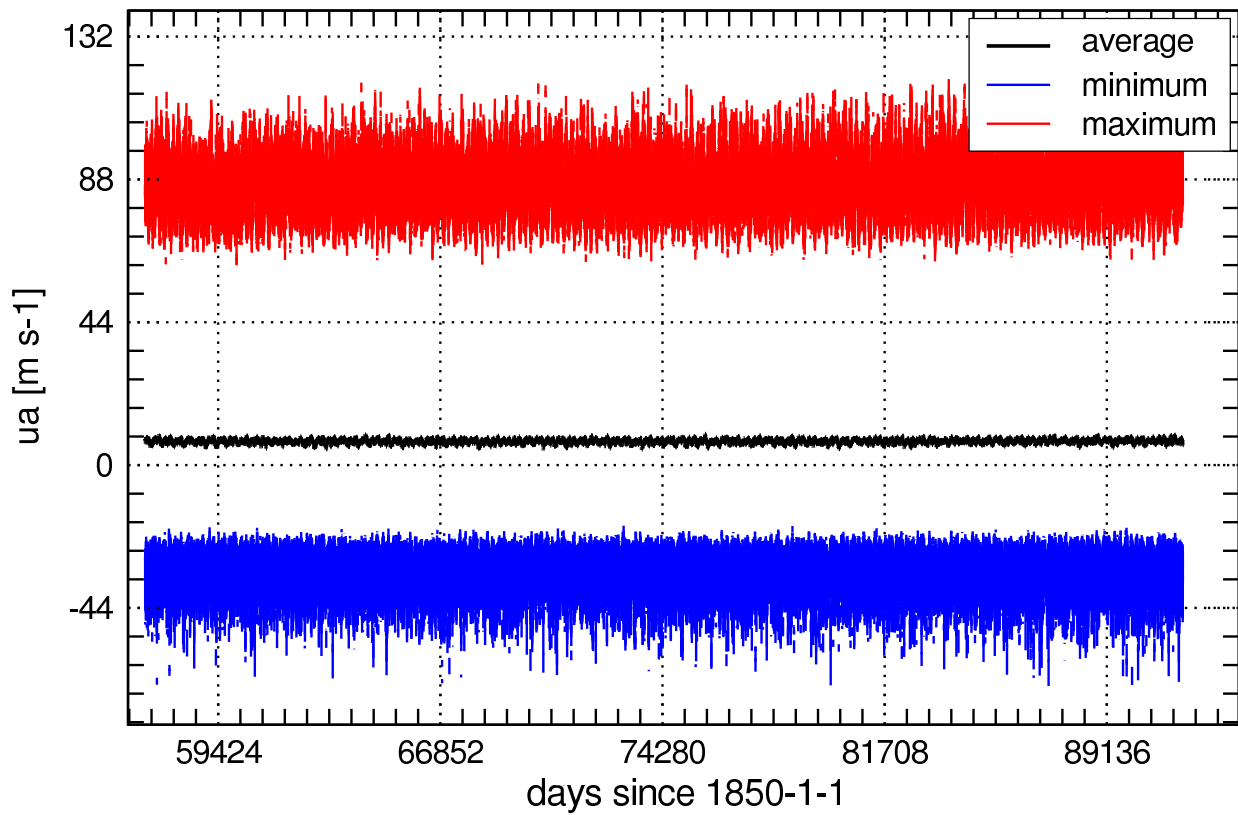

qc_tauvo_Omon_MIROC-ESM_rcp85_r1i1p1.nc

Global Values of tauvo_Omon

Error Flag of tauvo_Omon

qc_ua_6hrPlev_MIROC-ESM_rcp85_r1i1p1.nc

Global Values of ua_6hrPlev

Error Flag of ua_6hrPlev

qc_rsds_3hr_MIROC-ESM_rcp85_r1i1p1.nc