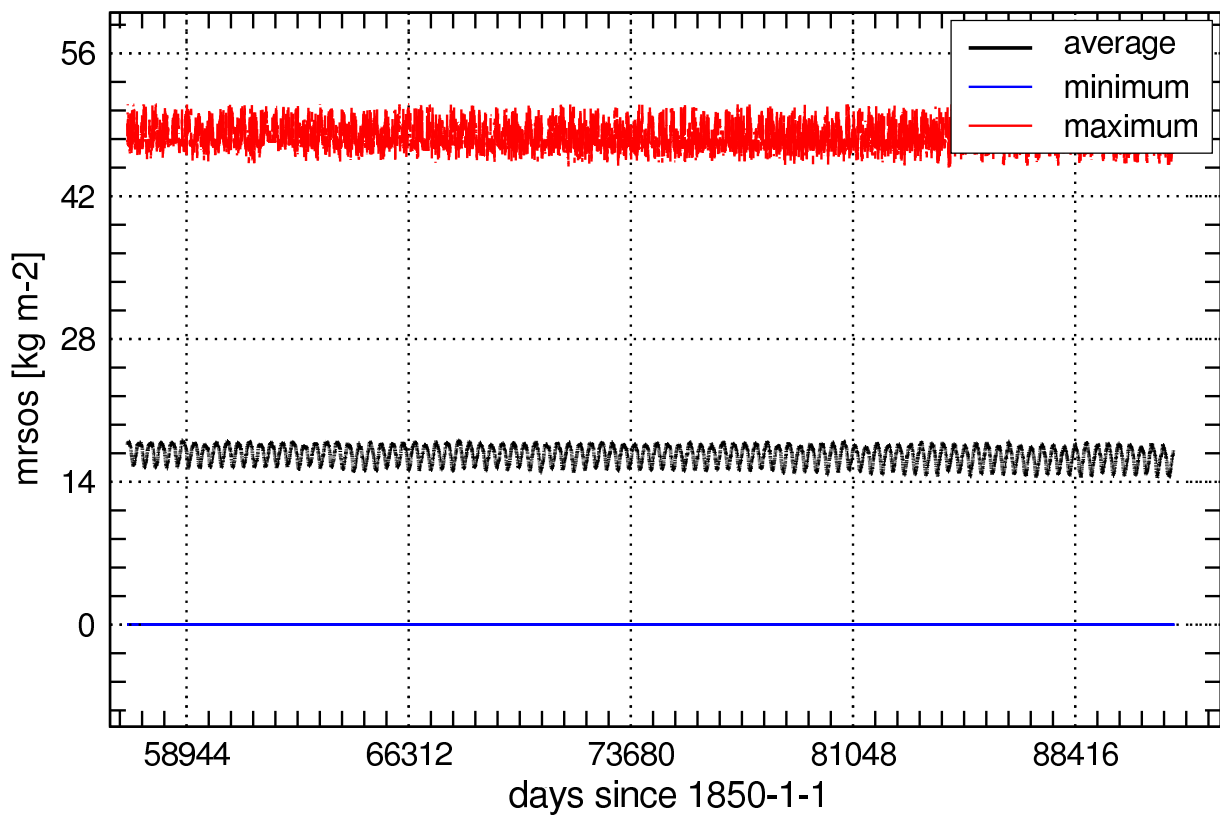

Global Values of spco2_Omon

Error Flag of spco2_Omon

qc_pr_day_MIROC-ESM_rcp85_r1i1p1.nc

Global Values of pr_day

Error Flag of pr_day

qc_mrsos_day_MIROC-ESM_rcp85_r1i1p1.nc

Global Values of mrsos_day

Error Flag of mrsos_day