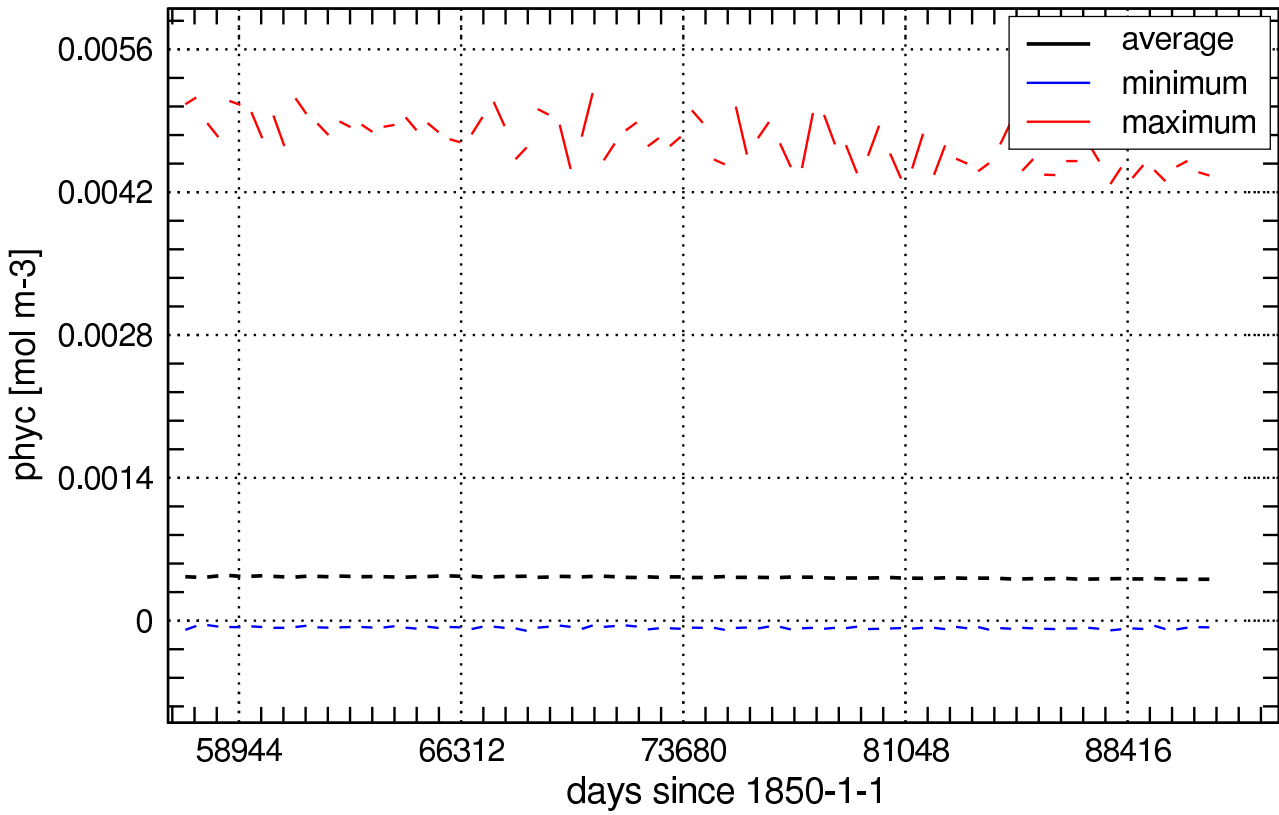

Error Flag of fgco2_Omon

qc_hfss_day_MIROC-ESM_rcp85_r1i1p1.nc

Global Values of hfss_day

Error Flag of hfss_day

qc_phyc_Oyr_MIROC-ESM_rcp85_r1i1p1.nc
Global Values of phyc_Oyr

Error Flag of phyc_Oyr

qc_mrro_3hr_MIROC-ESM_rcp85_r1i1p1.nc