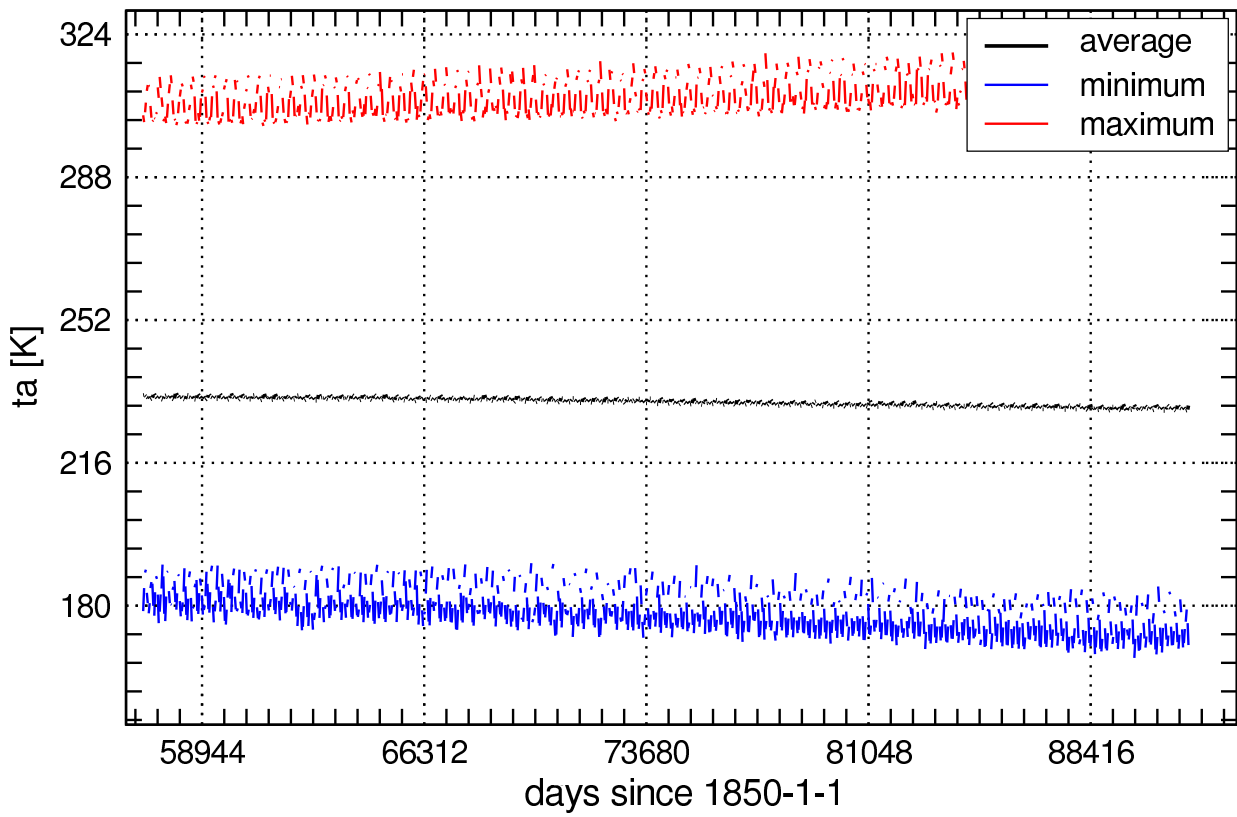

Global Values of ec550aer_aero

Error Flag of ec550aer_aero

qc_rlut_Amon_MIROC-ESM_rcp85_r1i1p1.nc

Global Values of rlut_Amon

Error Flag of rlut_Amon

qc_ta_Amon_MIROC-ESM_rcp85_r1i1p1.nc

Global Values of ta_Amon