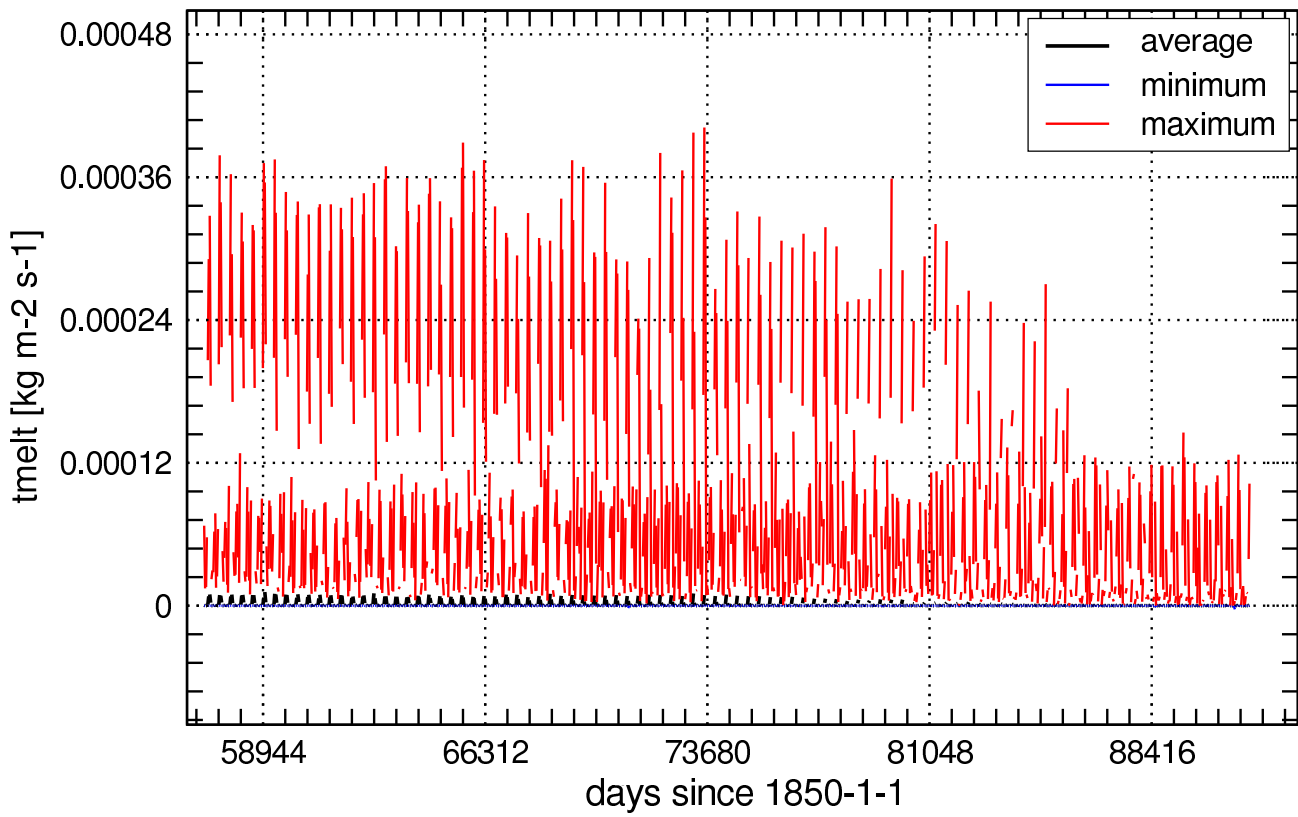

Global Values of concso4_aero

Error Flag of concso4_aero

qc_lai_Lmon_MIROC-ESM_rcp85_r1i1p1.nc

Global Values of lai_Lmon

Error Flag of lai_Lmon

qc_tmelt_Olmon_MIROC-ESM_rcp85_r1i1p1.nc

Global Values of tmelt_Olmon