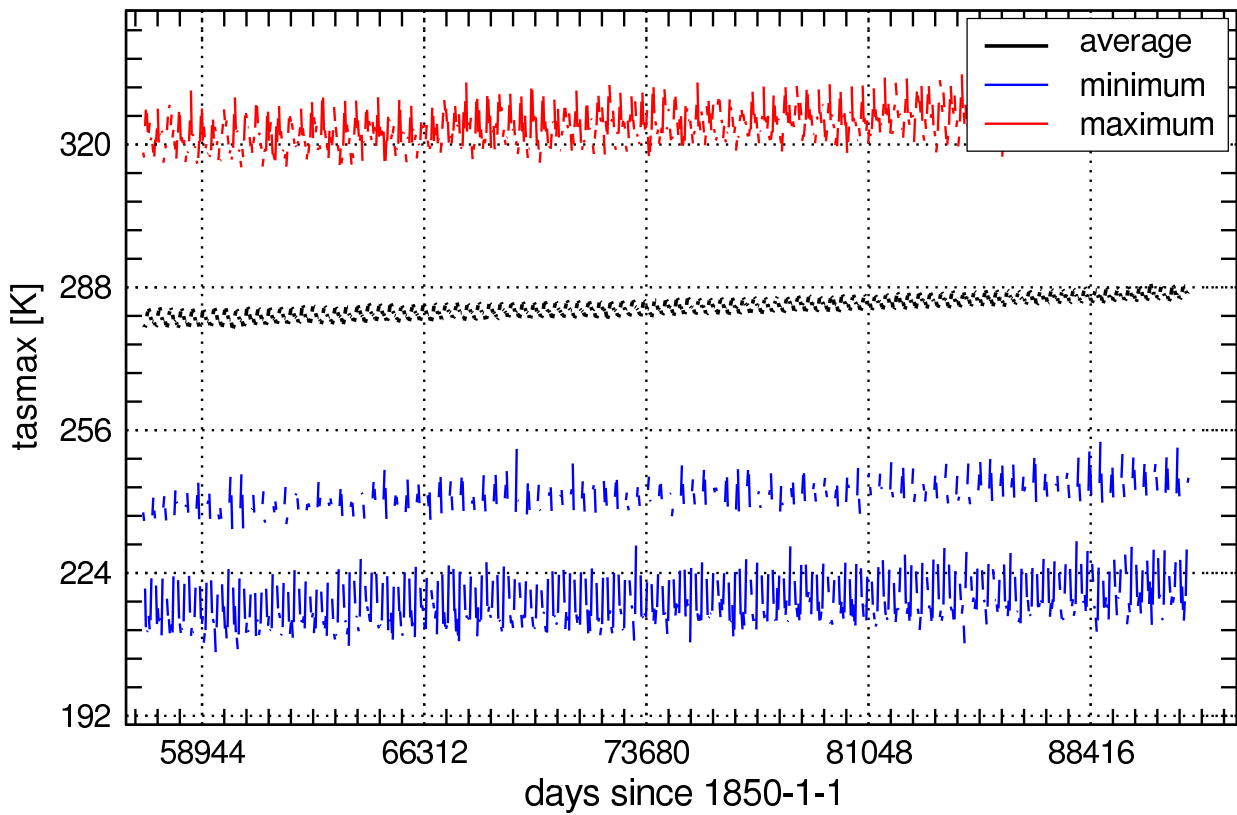

qc_sbl_Amon_MIROC-ESM_rcp85_r1i1p1.nc

Global Values of sbl_Amon

Error Flag of sbl_Amon

qc_tasmax_Amon_MIROC-ESM_rcp85_r1i1p1.nc

Global Values of tasmax_Amon

Error Flag of tasmax_Amon

qc_concabc_aero_MIROC-ESM_rcp85_r1i1p1.nc