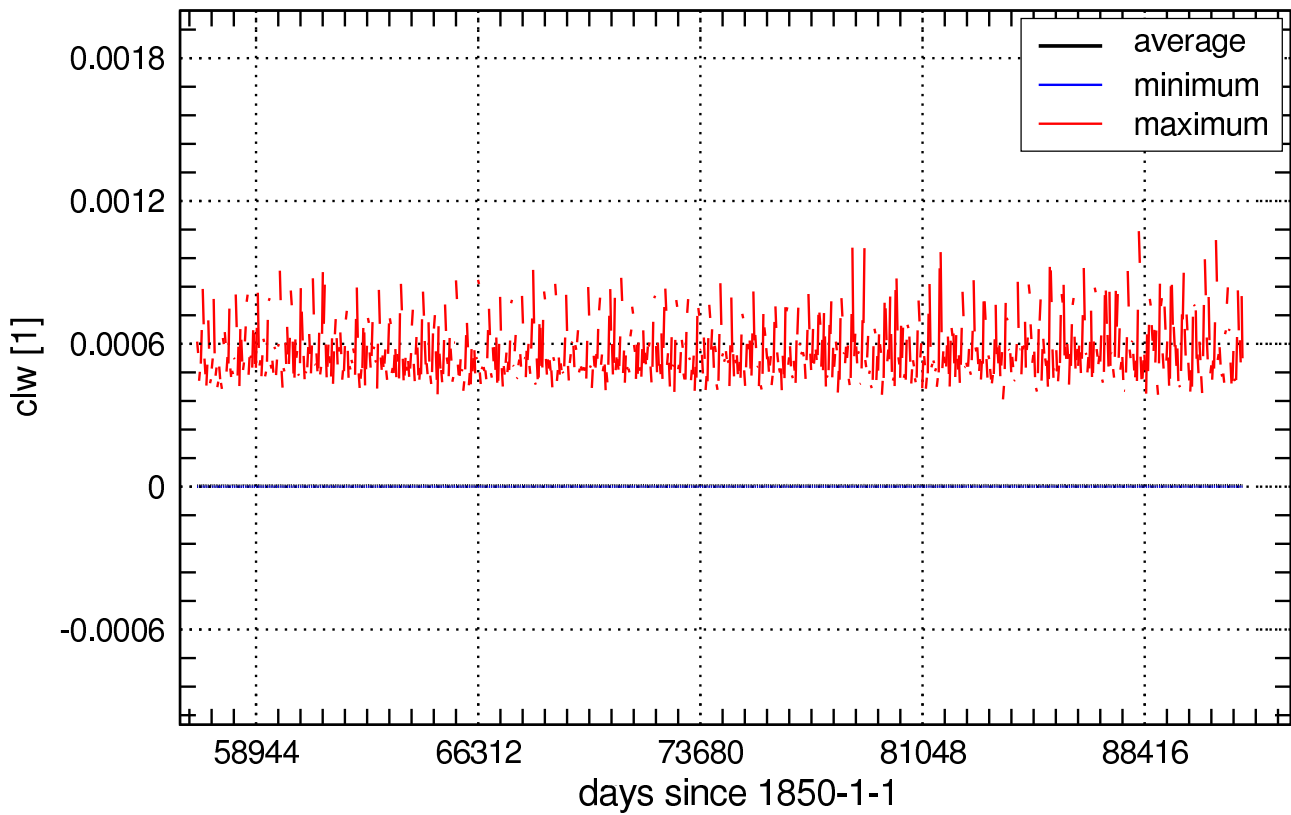

Global Values of tasmax_day

Error Flag of tasmax_day

qc_clw_Amon_MIROC-ESM_rcp85_r1i1p1.nc

Global Values of clw_Amon

Error Flag of clw_Amon

qc_hurs_Amon_MIROC-ESM_rcp85_r1i1p1.nc

Global Values of hurs_Amon

Error Flag of hurs_Amon