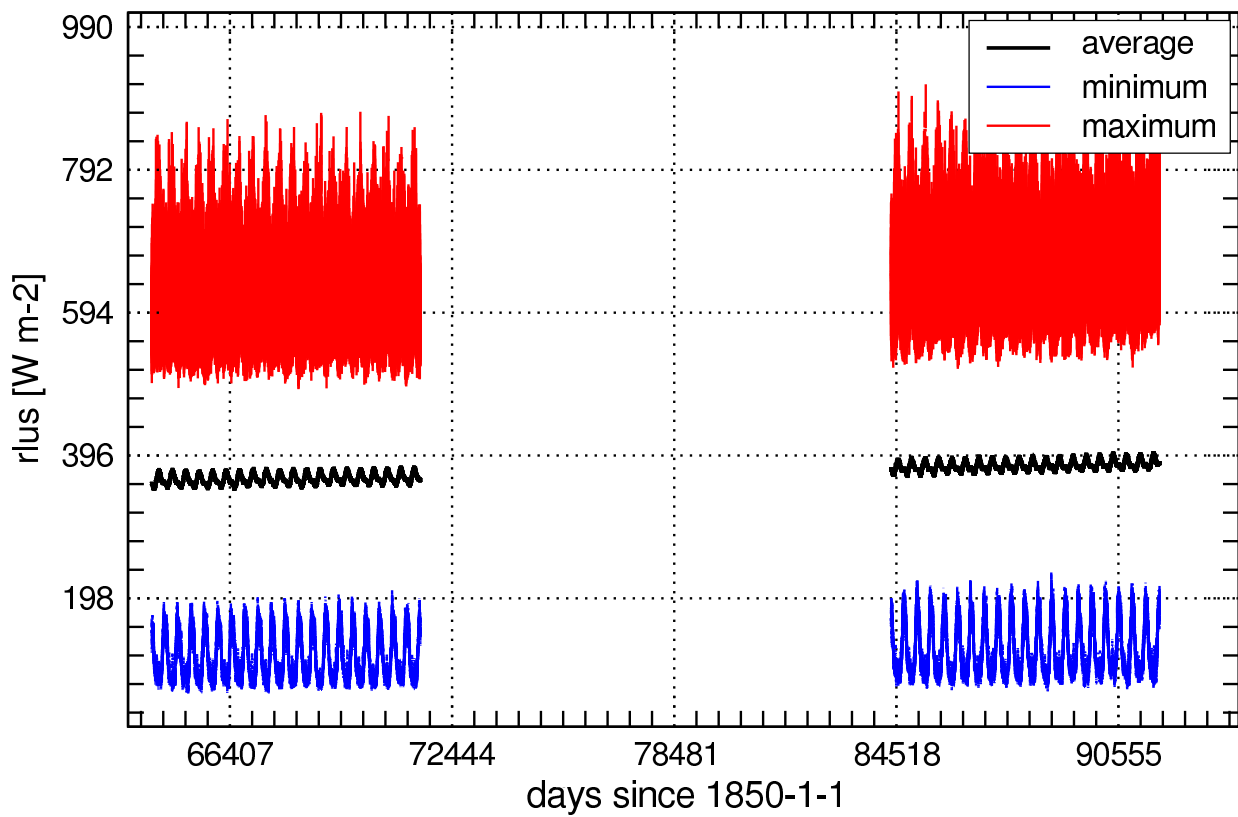

Global Values of nbp_Lmon

Error Flag of nbp_Lmon

qc_rlus_3hr_MIROC-ESM_rcp85_r1i1p1.nc

Global Values of rlus_3hr

Error Flag of rlus_3hr

qc_prsn_day_MIROC-ESM_rcp85_r1i1p1.nc
Global Values of prsn_day

Error Flag of prsn_day