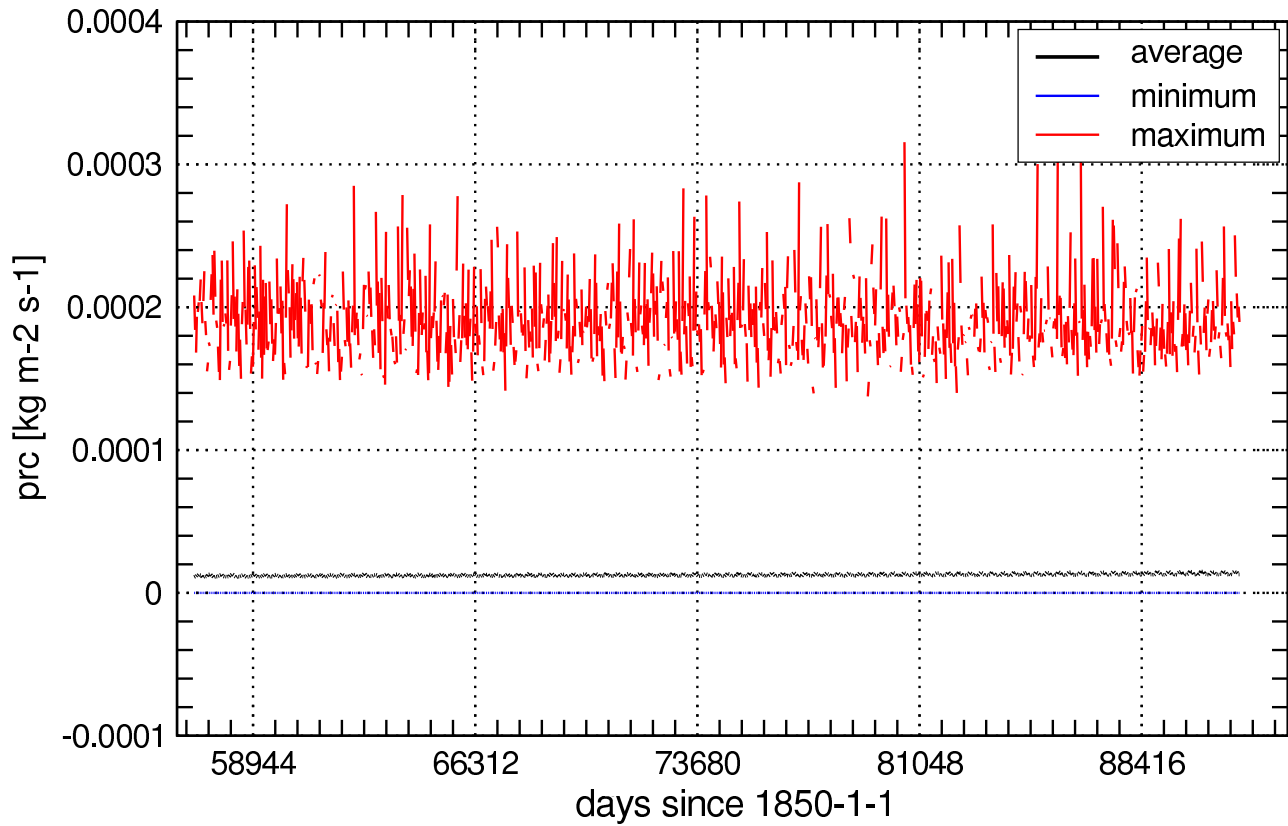

qc_hus_Amon_MIROC-ESM_rcp85_r1i1p1.nc

Global Values of hus_Amon

Error Flag of hus_Amon

qc_prc_Amon_MIROC-ESM_rcp85_r1i1p1.nc

Global Values of prc_Amon

Error Flag of prc_Amon

qc_psl_Amon_MIROC-ESM_rcp85_r1i1p1.nc