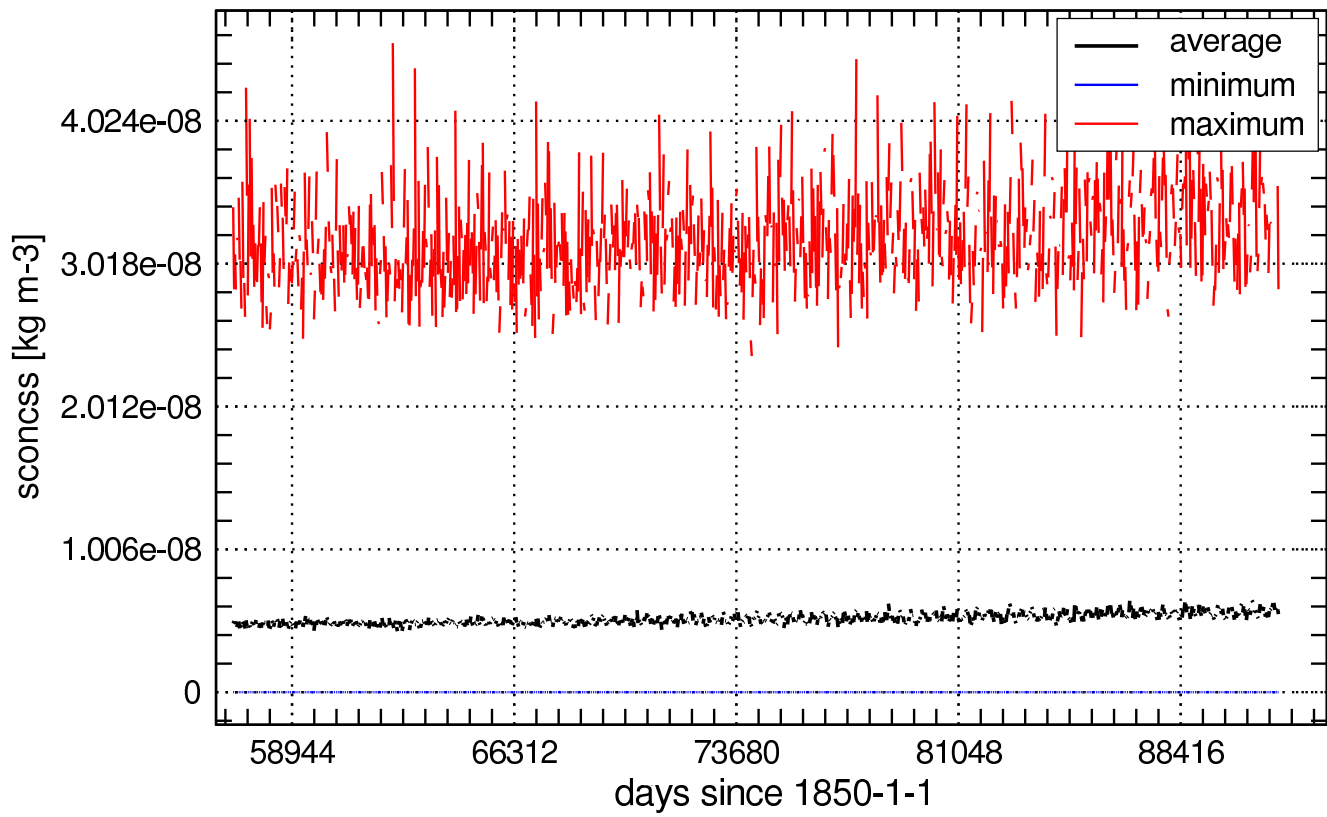

qc_sconcss_aero_MIROC-ESM_rcp85_r1i1p1.nc

Global Values of sconcss_aero