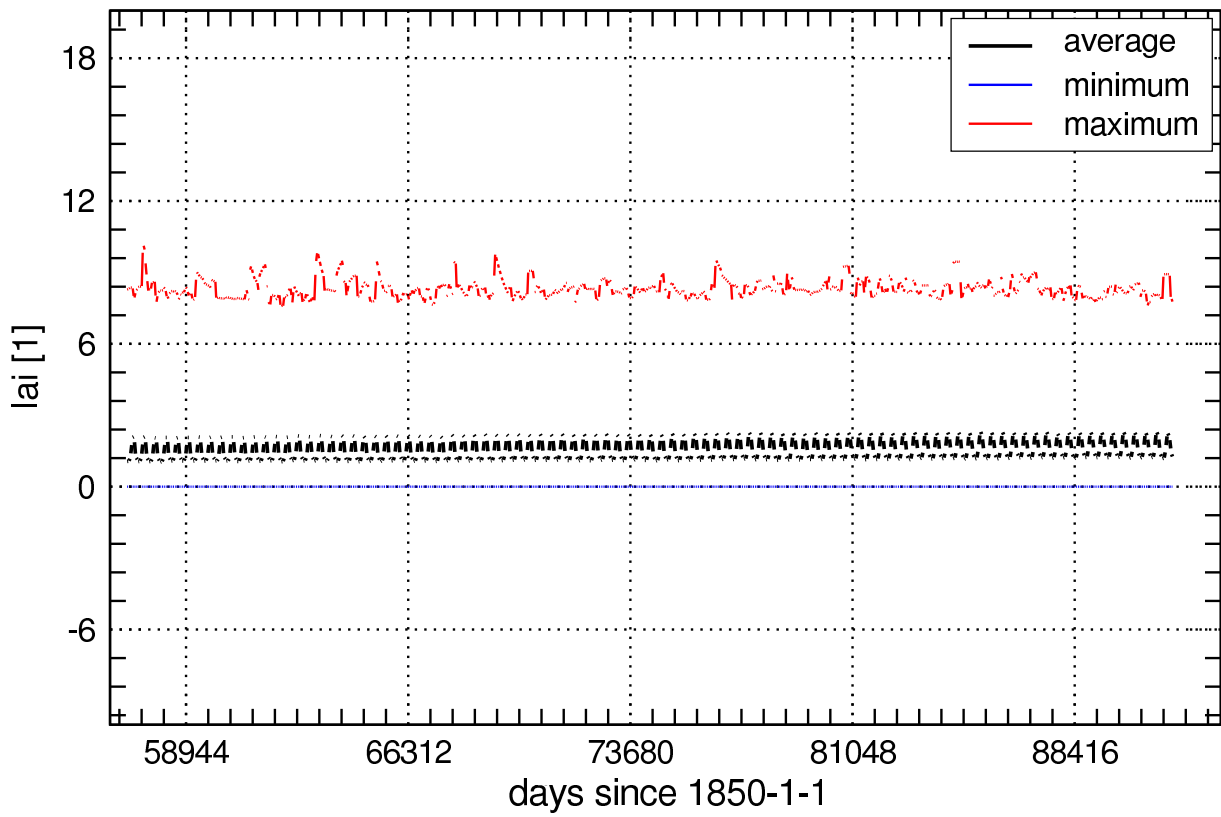

Global Values of concso4_aero

Error Flag of concso4_aero

qc_lai_Lmon_MIROC-ESM_rcp85_r1i1p1.nc

Global Values of lai_Lmon

Error Flag of lai_Lmon

qc_tmelt_Olmon_MIROC-ESM_rcp85_r1i1p1.nc

Global Values of tmelt_Olmon