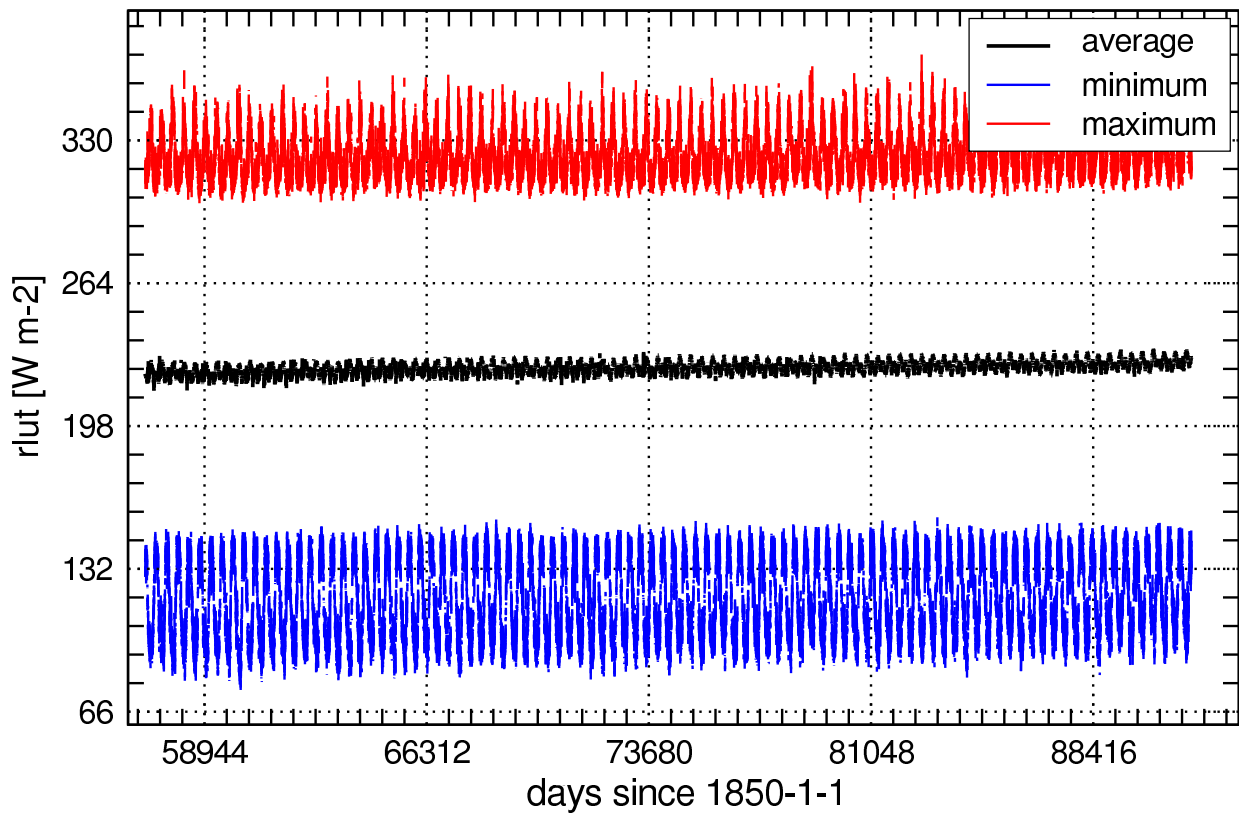

qc_rlds_day_MIROC-ESM_rcp85_r1i1p1.nc

Global Values of rlds_day

Error Flag of rlds_day

qc_rlut_day_MIROC-ESM_rcp85_r1i1p1.nc

Global Values of rlut_day

Error Flag of rlut_day

qc_tas_3hr_MIROC-ESM_rcp85_r1i1p1.nc