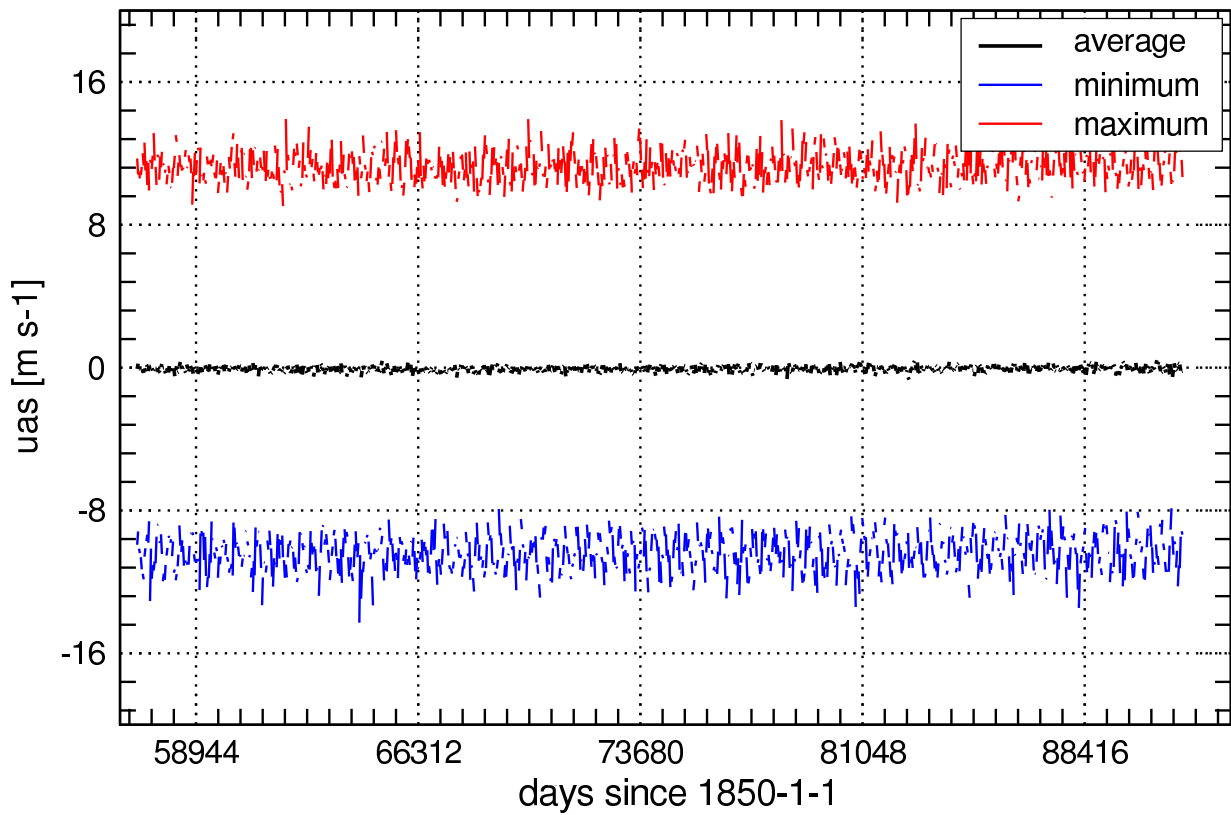

Global Values of uas_Amon

Error Flag of uas_Amon

qc_tasmin_day_MIROC-ESM_rcp85_r1i1p1.nc

Global Values of tasmin_day

Error Flag of tasmin_day

qc_od870aer_aero_MIROC-ESM_rcp85_r1i1p1.nc

Global Values of od870aer_aero