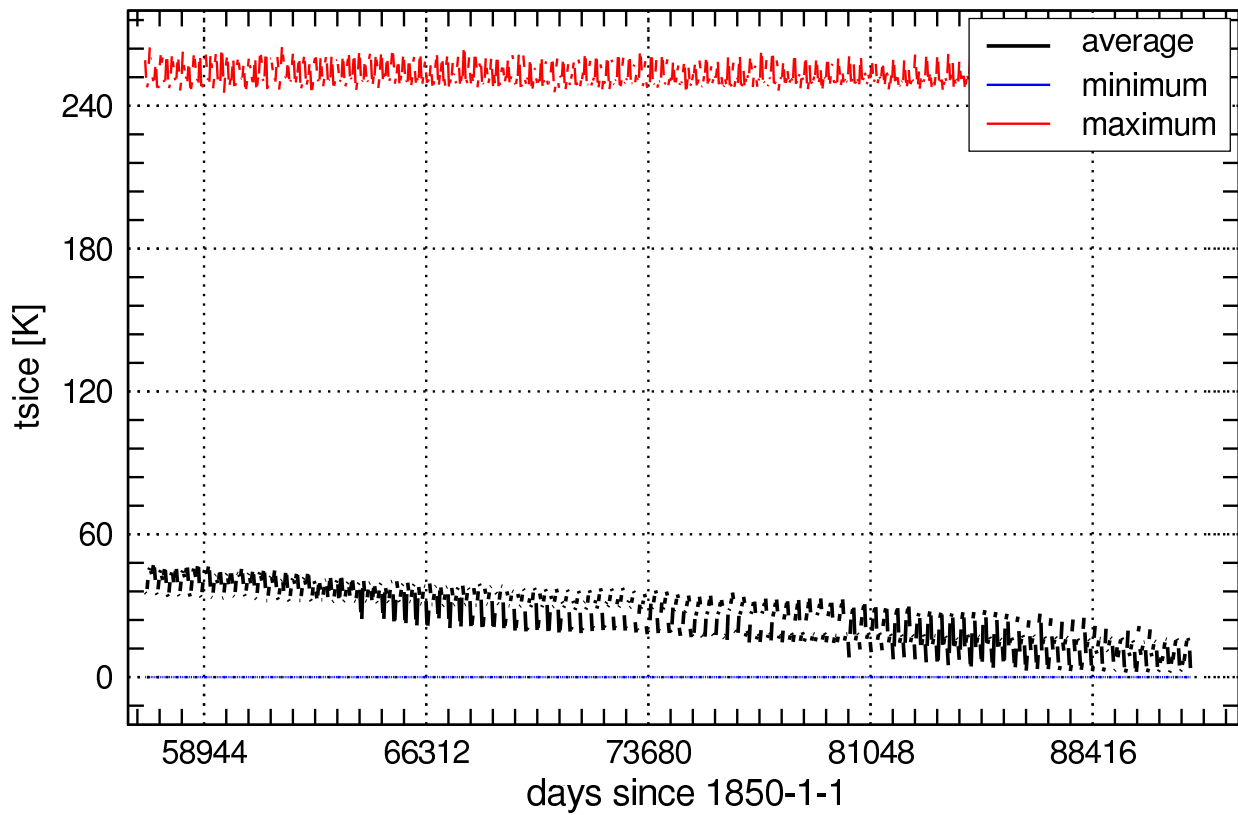

Global Values of ra_Lmon

Error Flag of ra_Lmon

qc_tsice_Olmon_MIROC-ESM_rcp85_r1i1p1.nc

Global Values of tsice_Olmon

Error Flag of tsice_Olmon

qc_huss_3hr_MIROC-ESM_rcp85_r1i1p1.nc

Global Values of huss_3hr