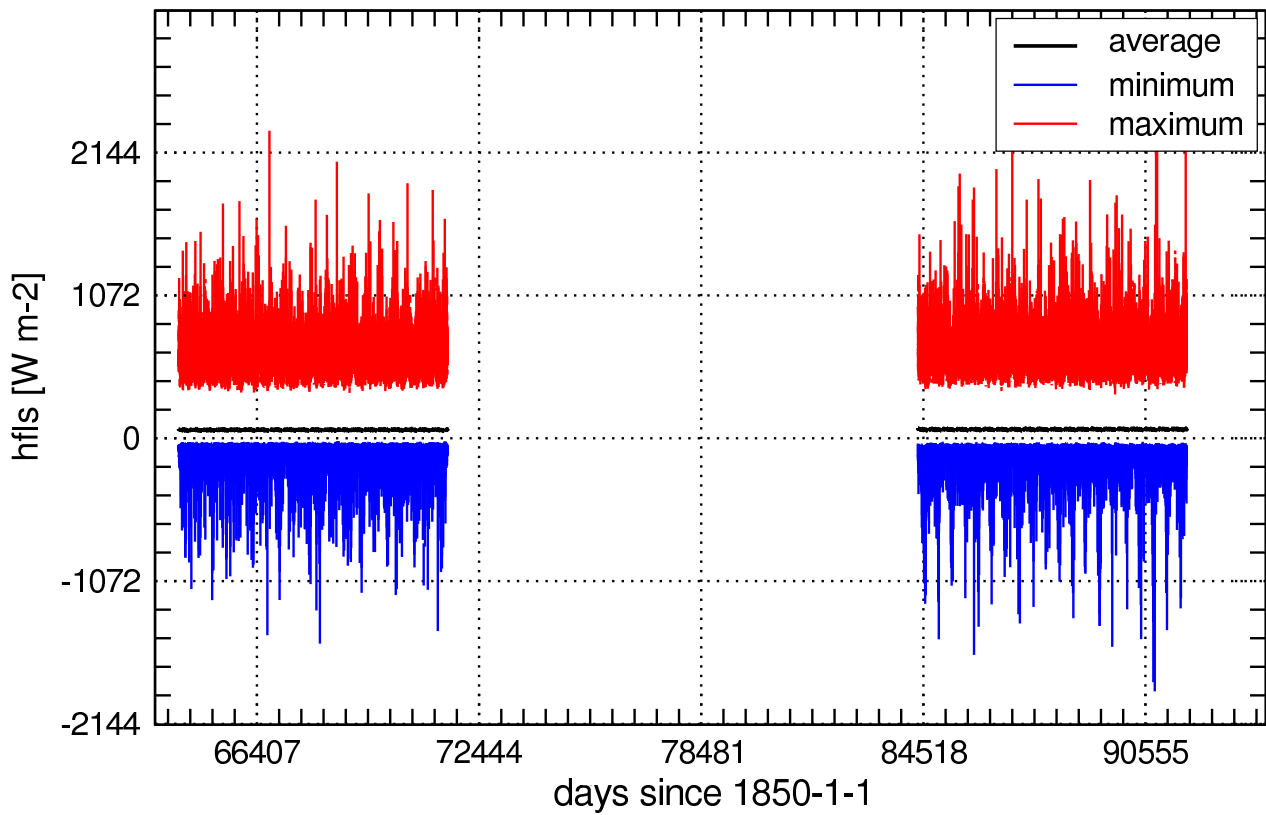

Error Flag of cls_cfMon

qc_mrso_Lmon_MIROC-ESM_rcp85_r1i1p1.nc

Global Values of mrso_Lmon

Error Flag of mrso_Lmon

qc_hfls_3hr_MIROC-ESM_rcp85_r1i1p1.nc

Global Values of hfls_3hr

Error Flag of hfls_3hr

qc_fgco2_Omon_MIROC-ESM_rcp85_r1i1p1.nc
Global Values of fgco2_Omon