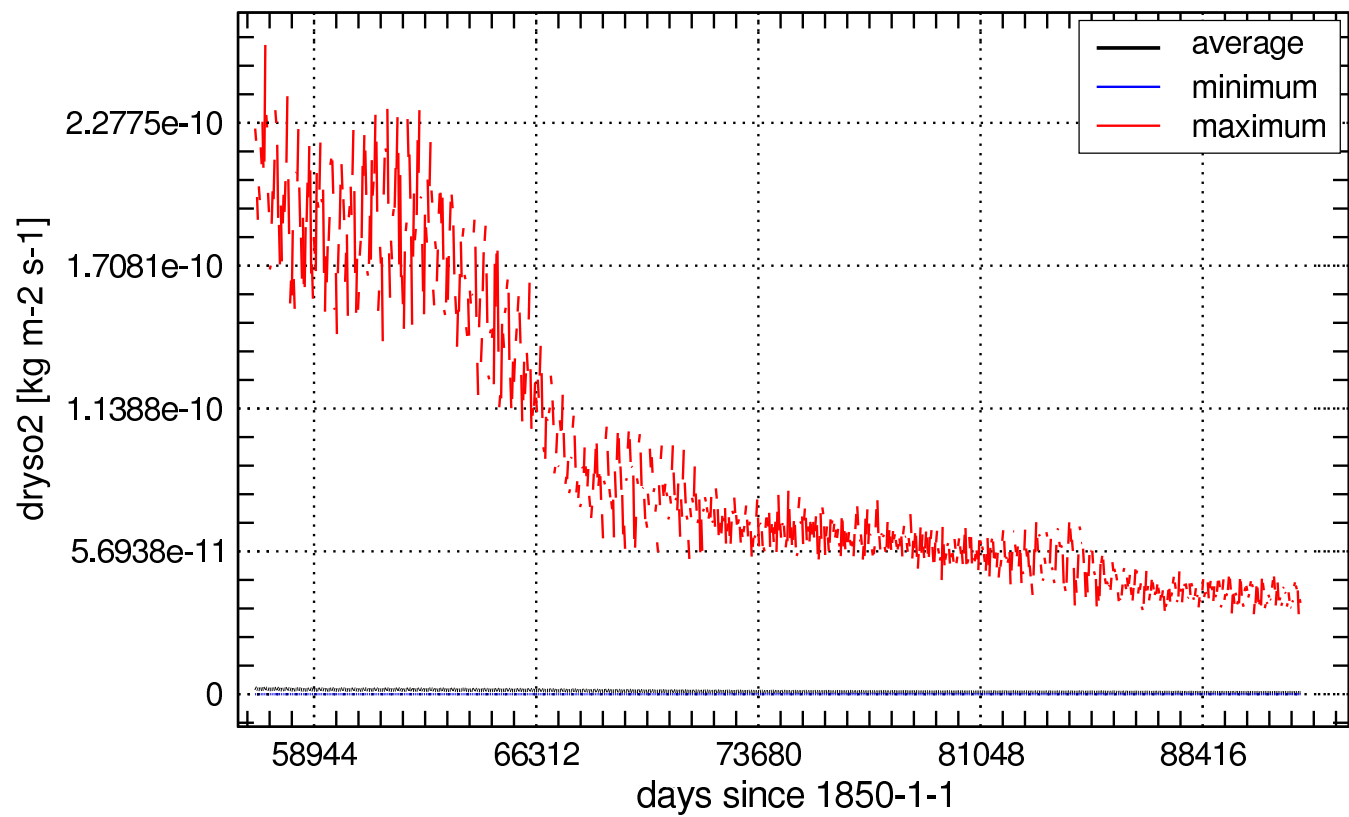

qc_dryso2_aero_MIROC-ESM_rcp85_r1i1p1.nc

Global Values of dryso2_aero