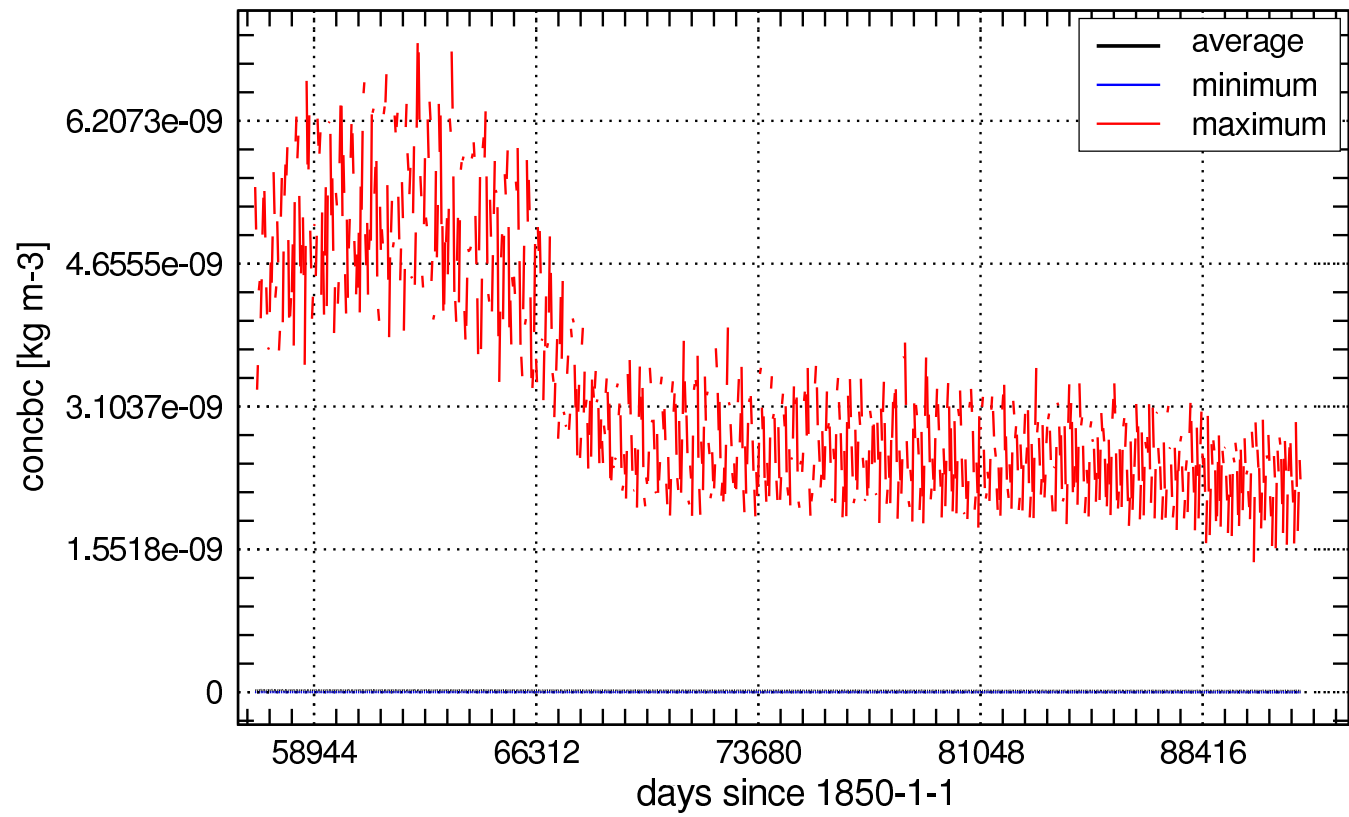

qc_concabc_aero_MIROC-ESM_rcp85_r1i1p1.nc

Global Values of concbc_aero