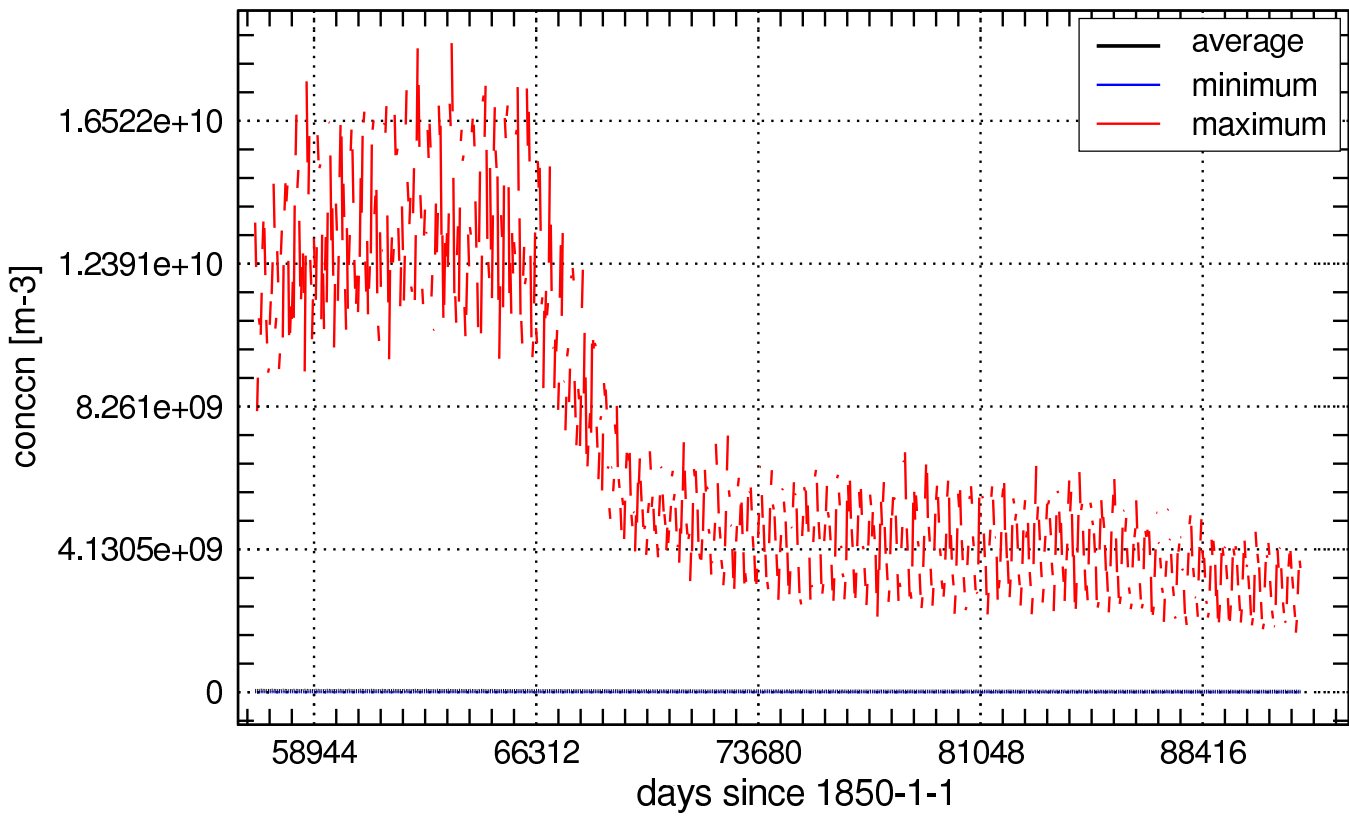

qc_conccn_aero_MIROC-ESM_rcp85_r1i1p1.nc

Global Values of conccn_aero