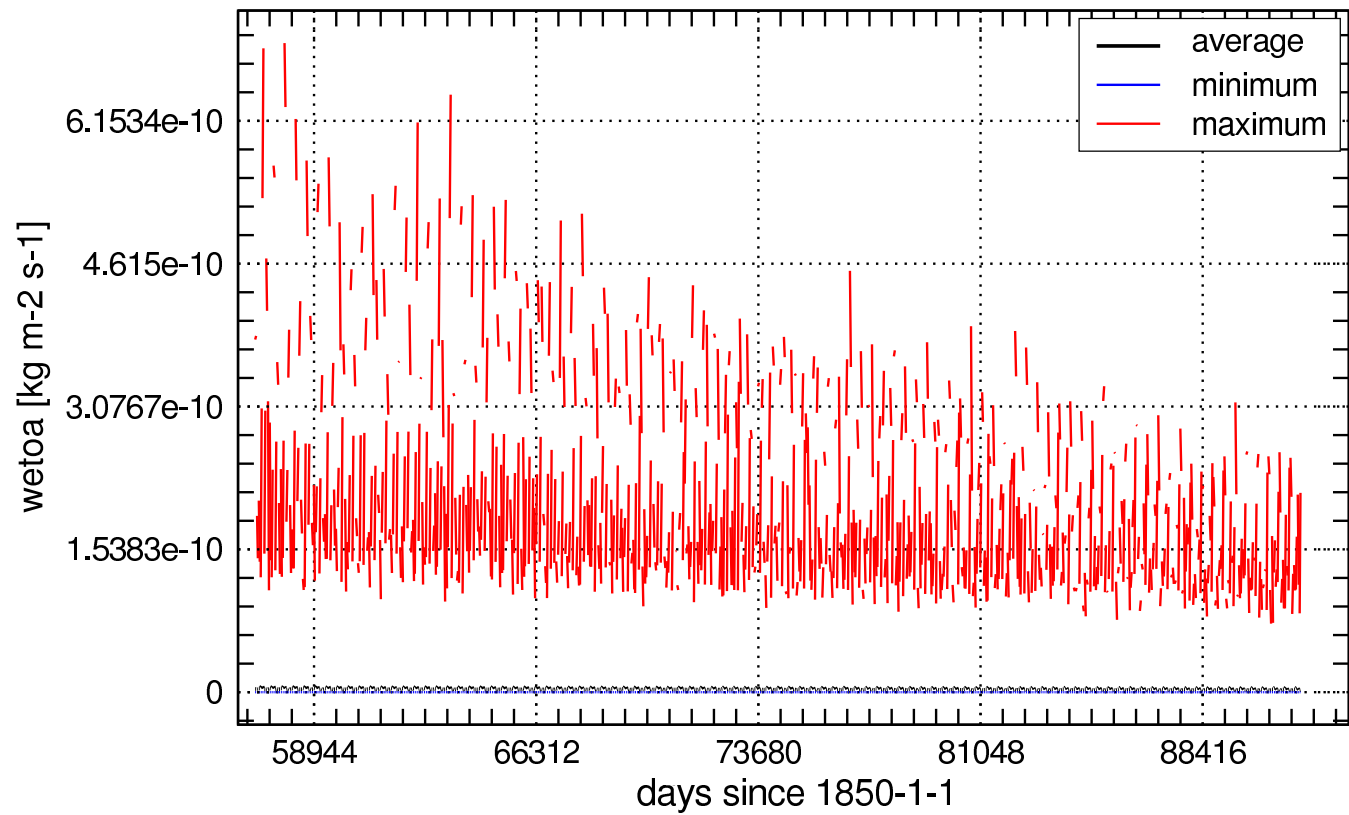

Global Values of so_Omon

Error Flag of so_Omon

qc_wetoa_aero_MIROC-ESM_rcp85_r1i1p1.nc

Global Values of wetoa_aero

Error Flag of wetoa_aero

qc_mrros_Lmon_MIROC-ESM_rcp85_r1i1p1.nc

Global Values of mrros_Lmon