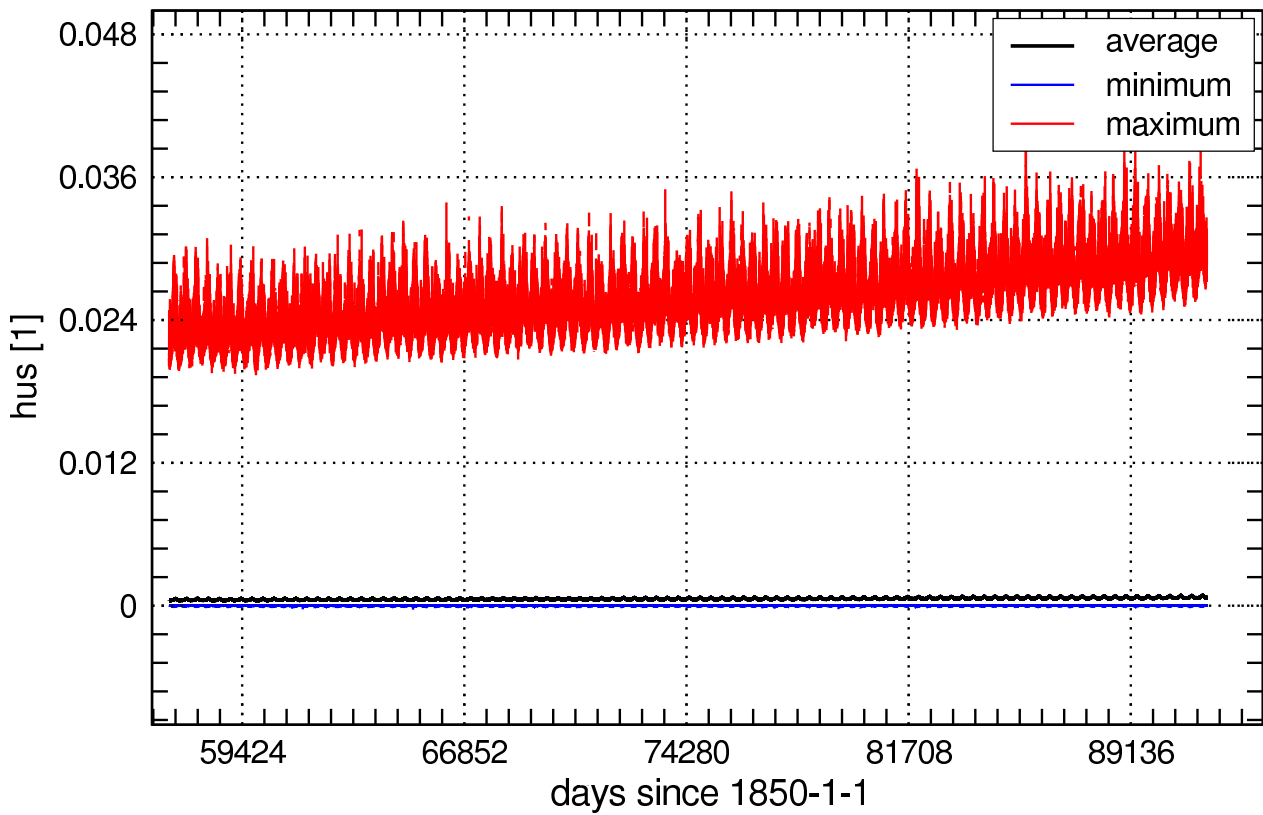

qc_hus_6hrLev_MIROC-ESM_rcp85_r1i1p1.nc

Global Values of hus_6hrLev