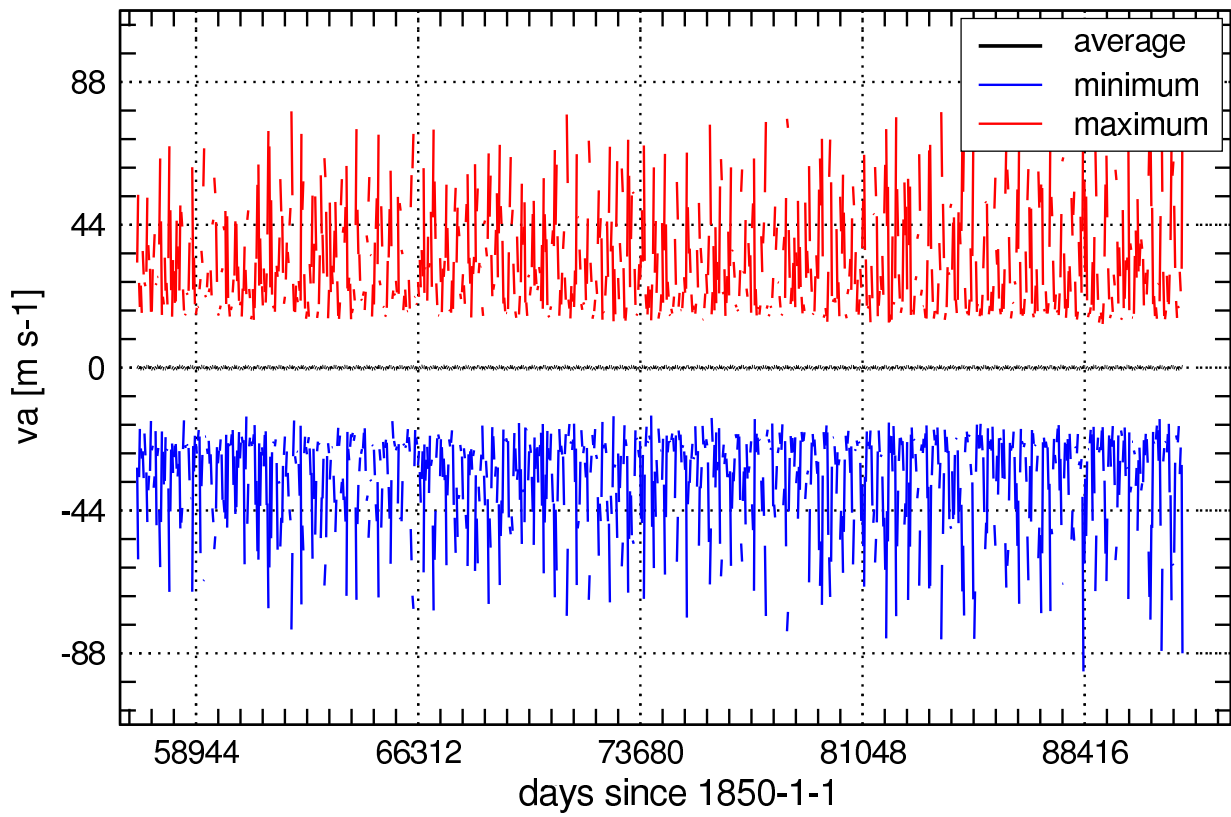

qc_va_Amon_MIROC-ESM_rcp85_r1i1p1.nc

Global Values of va_Amon