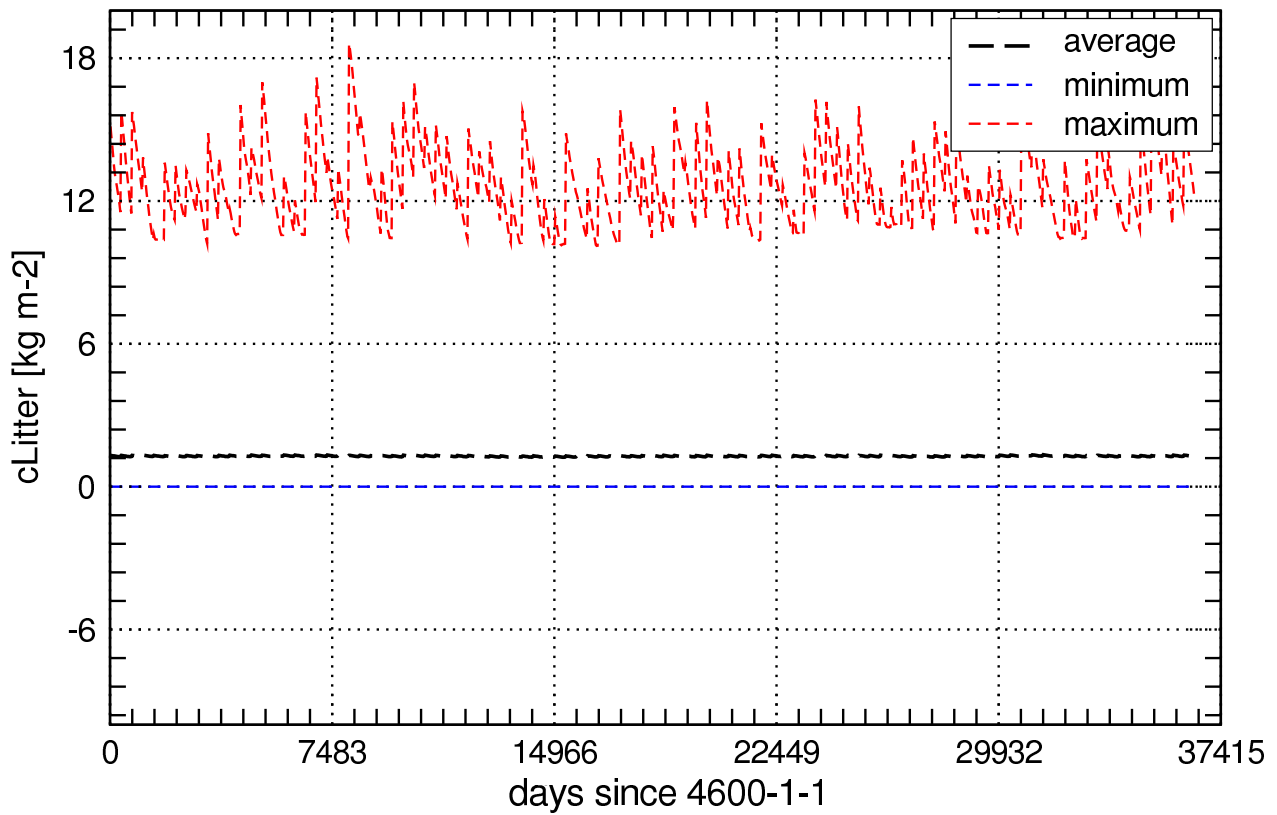

Global Values of evpsblsoi_Lmon

Error Flag of evpsblsoi_Lmon

qc_tasmin_Amon_MIROC-ESM_lgm_r1i1p1.nc

Global Values of tasmin_Amon

Error Flag of tasmin_Amon

qc_cLitter_Lmon_MIROC-ESM_lgm_r1i1p1.nc

Global Values of cLitter_Lmon