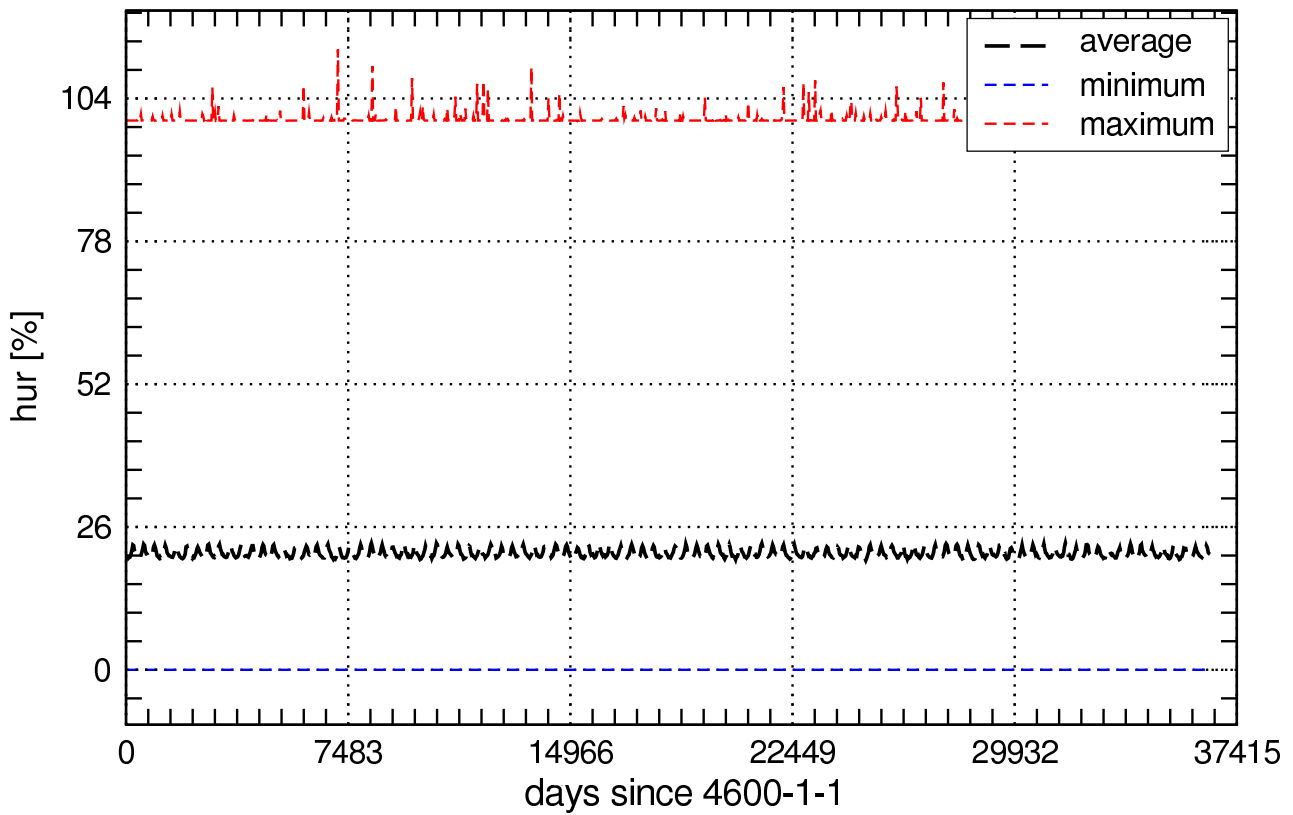

qc_rlutcs_Amon_MIROC-ESM_lgm_r1i1p1.nc

Global Values of rlutcs_Amon

Error Flag of rlutcs_Amon

qc_hur_Amon_MIROC-ESM_lgm_r1i1p1.nc

Global Values of hur_Amon

Error Flag of hur_Amon

qc_rsdssi_Olmon_MIROC-ESM_lgm_r1i1p1.nc