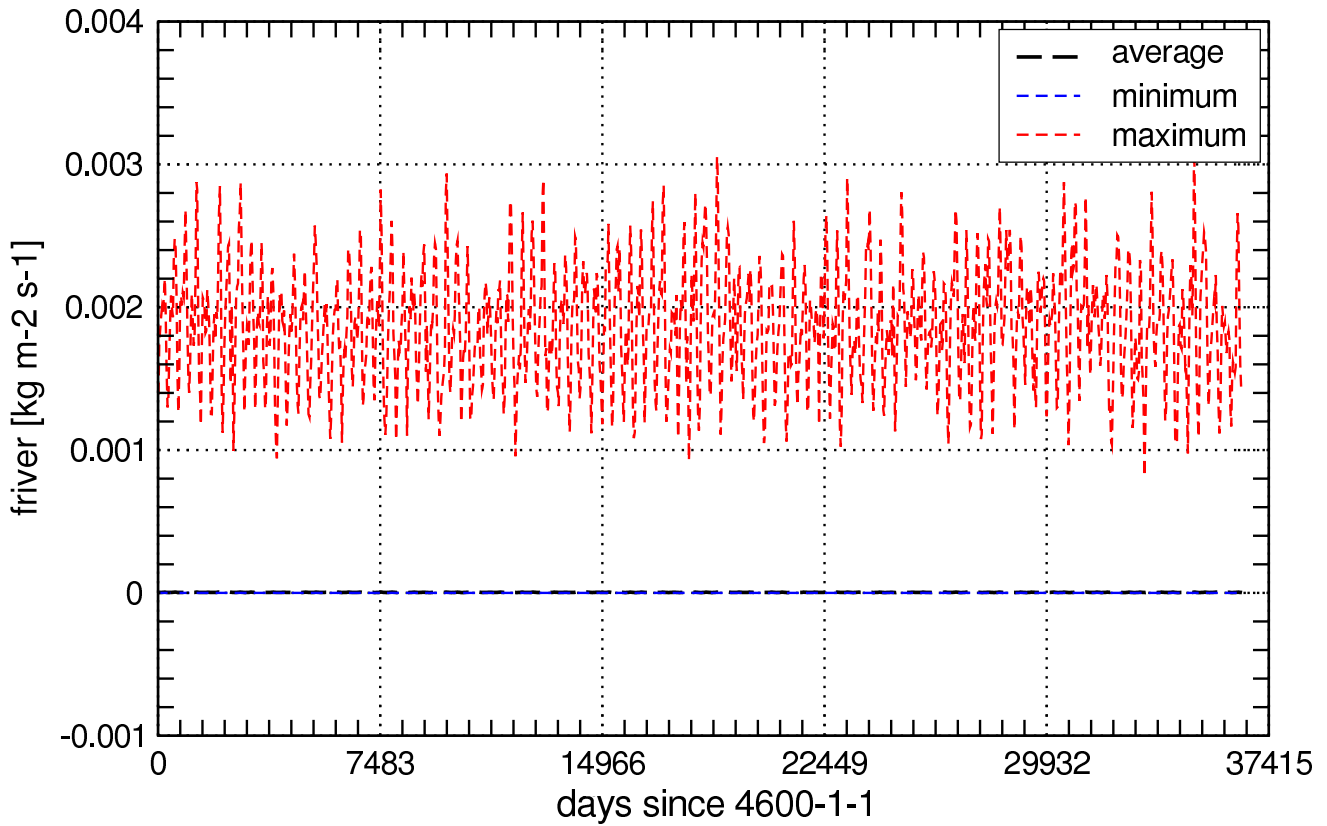

Global Values of drydms_aero

Error Flag of drydms_aero

qc_frivier_Omon_MIROC-ESM_lgm_r1i1p1.nc

Global Values of frivier_Omon

Error Flag of frivier_Omon

qc_clis_cfMon_MIROC-ESM_lgm_r1i1p1.nc

Global Values of clis_cfMon