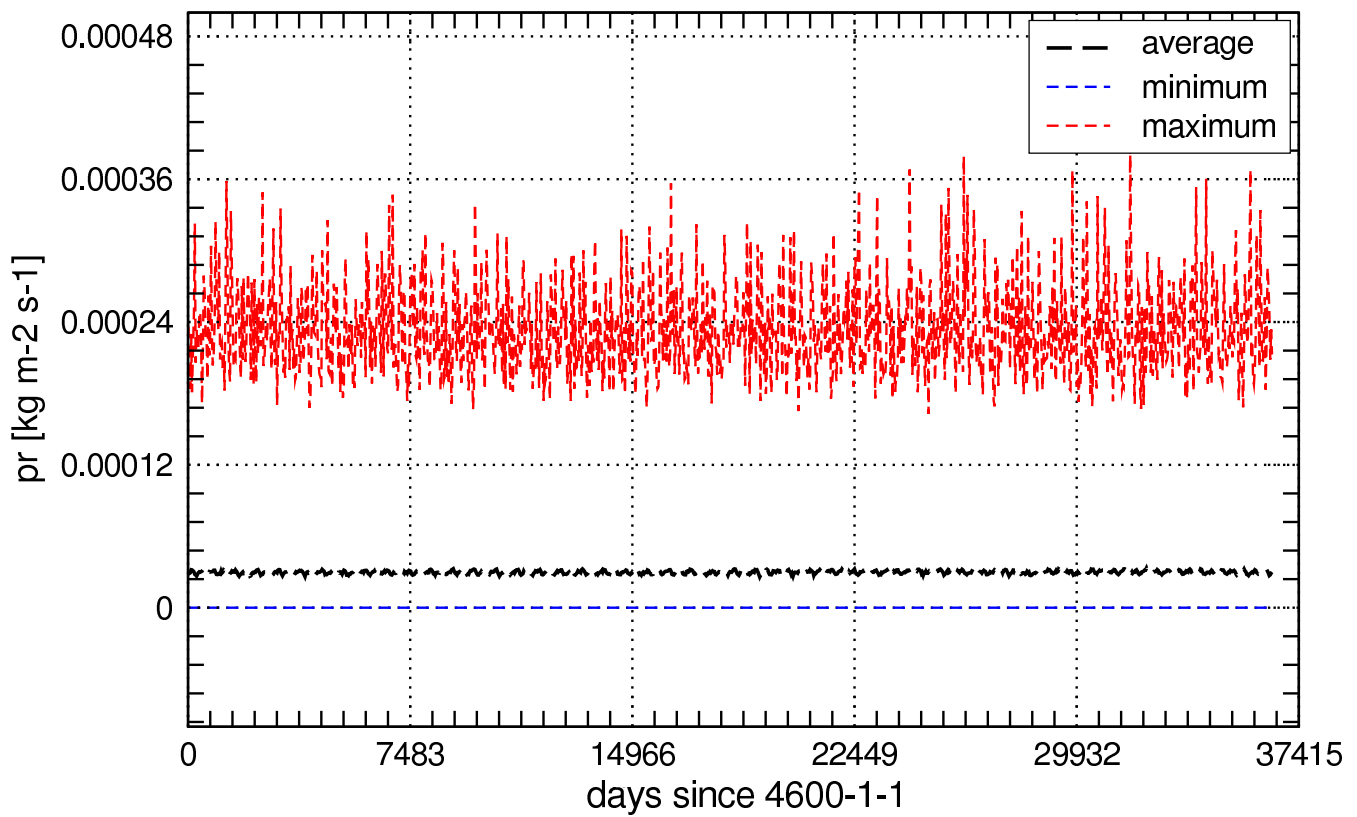

qc_pr_Omon_MIROC-ESM_lgm_r1i1p1.nc

Global Values of pr_Omon