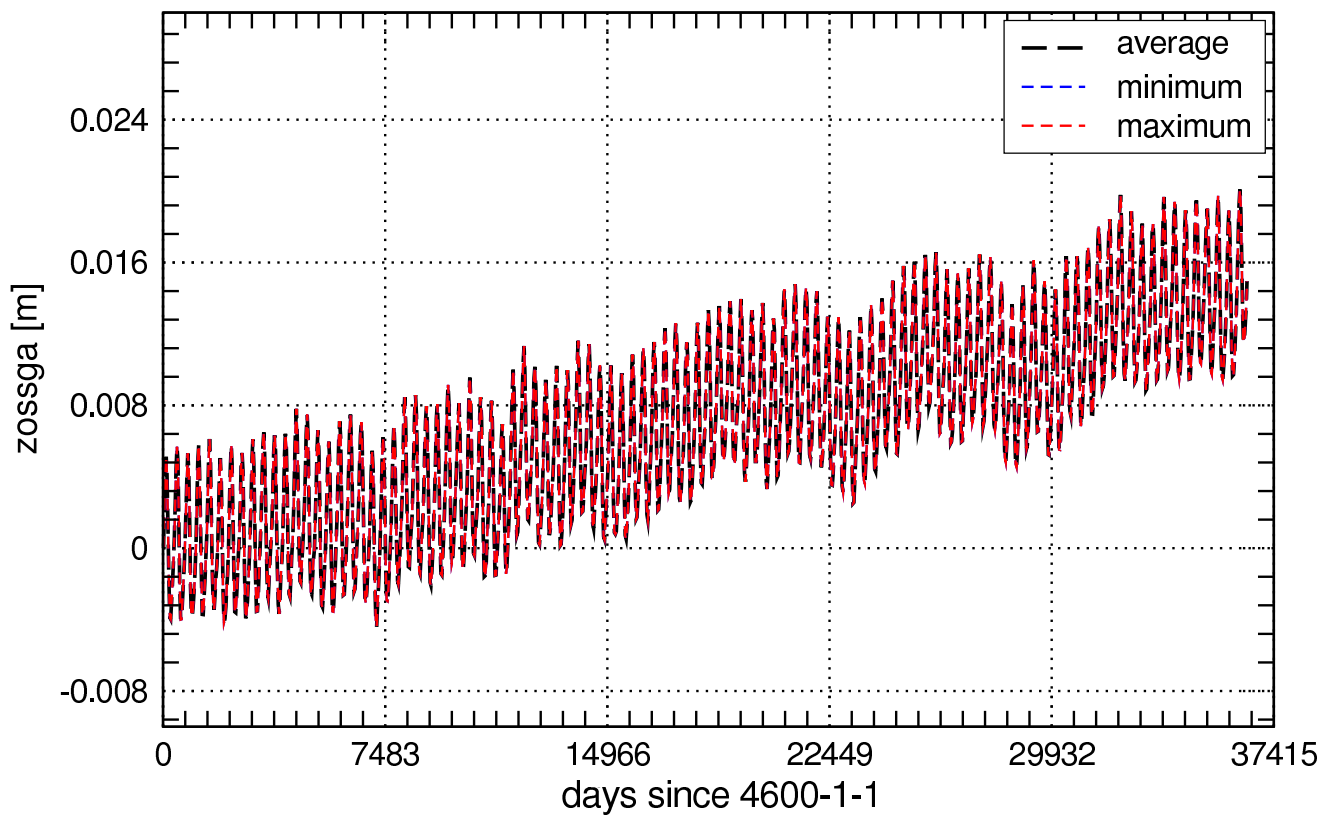

qc_talk_Oyr_MIROC-ESM_lgm_r1i1p1.nc

Global Values of talk_Oyr

Error Flag of talk_Oyr

qc_zossga_Omon_MIROC-ESM_lgm_r1i1p1.nc

Global Values of zossga_Omon

Error Flag of zossga_Omon

qc_tauvo_Omon_MIROC-ESM_lgm_r1i1p1.nc