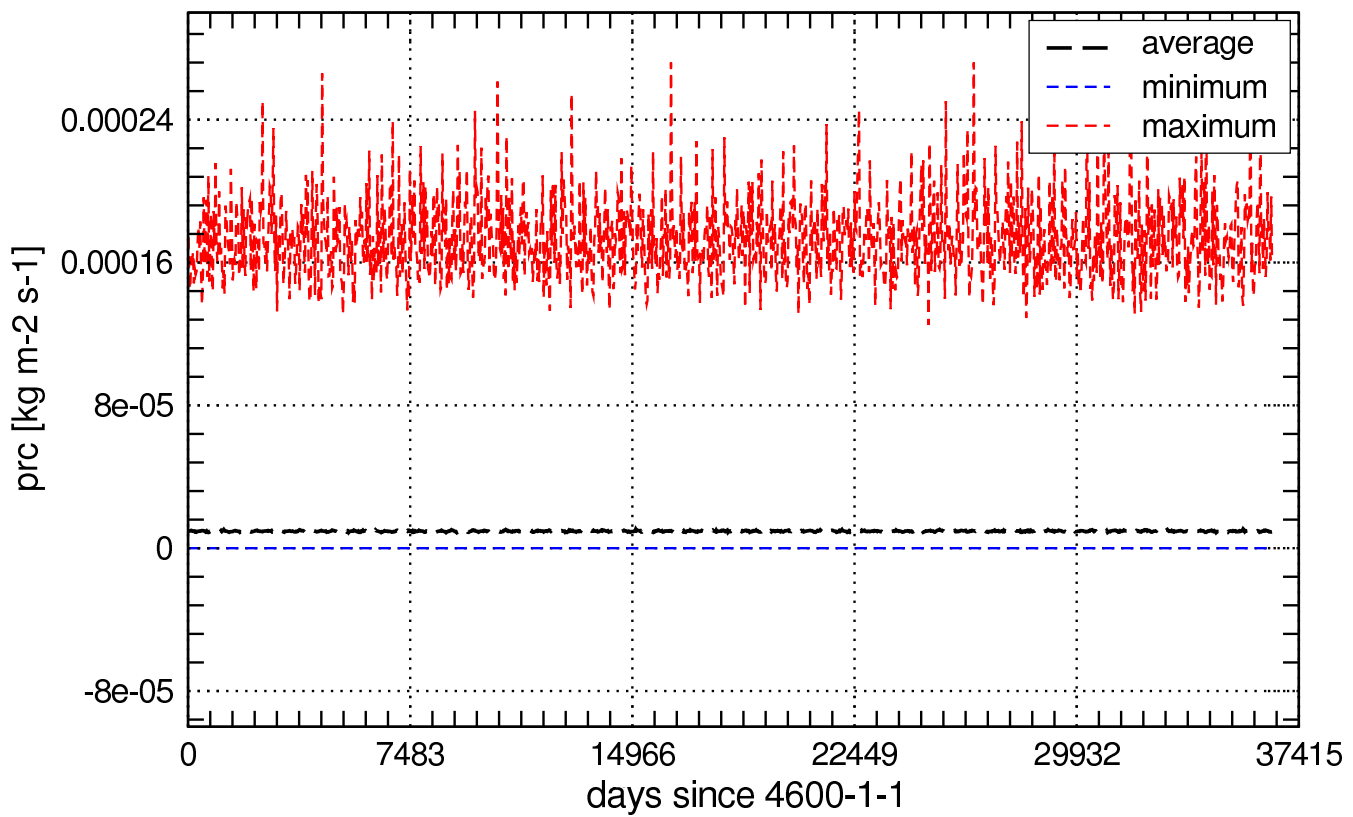

Global Values of transix_Olmon

Error Flag of transix_Olmon

qc_rsdscs_Amon_MIROC-ESM_lgm_r1i1p1.nc

Global Values of rsdscs_Amon

Error Flag of rsdscs_Amon

qc_prc_Amon_MIROC-ESM_lgm_r1i1p1.nc

Global Values of prc_Amon