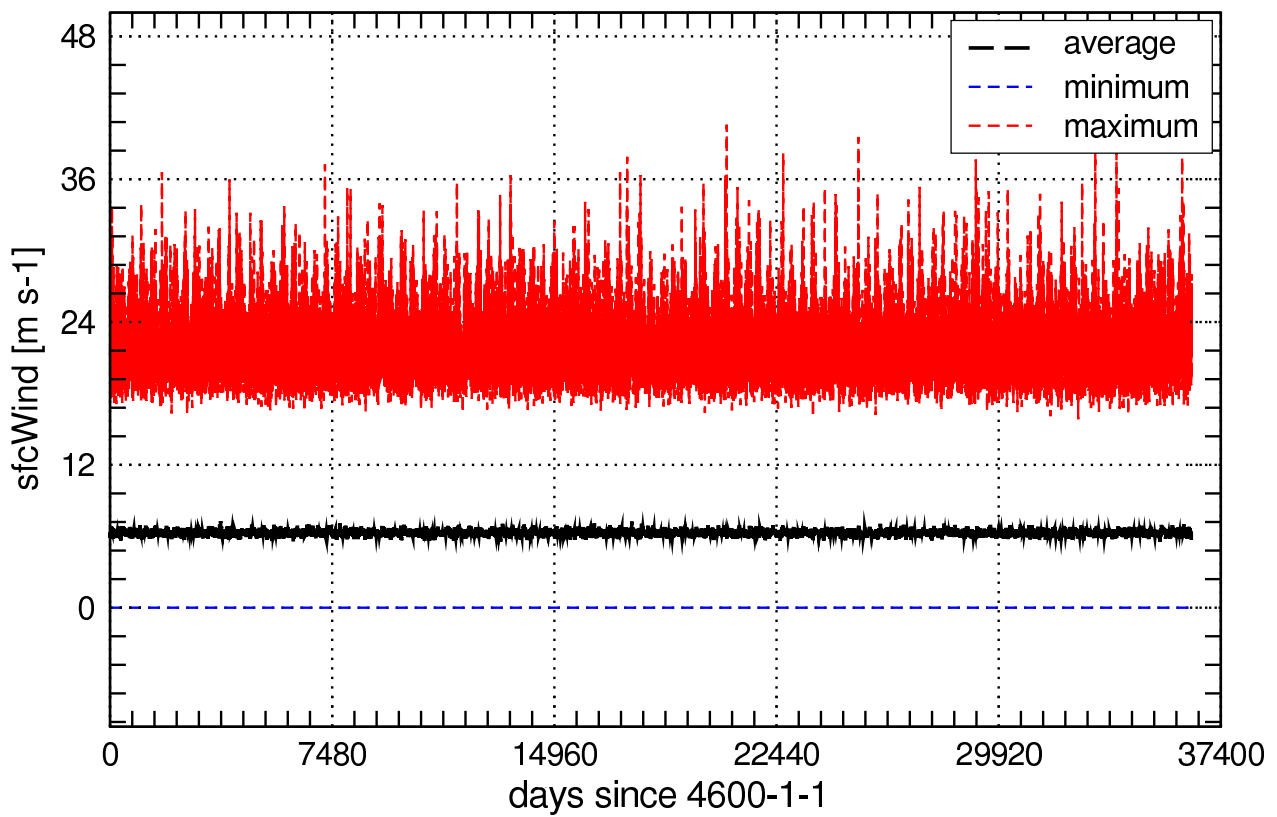

qc_pastureFrac_Lmon_MIROC-ESM_lgm_r1i1p1.nc

Global Values of pastureFrac_Lmon

Error Flag of pastureFrac_Lmon

qc_sfcWind_day_MIROC-ESM_lgm_r1i1p1.nc

Global Values of sfcWind_day

Error Flag of sfcWind_day

qc_thkcello_Omon_MIROC-ESM_lgm_r1i1p1.nc