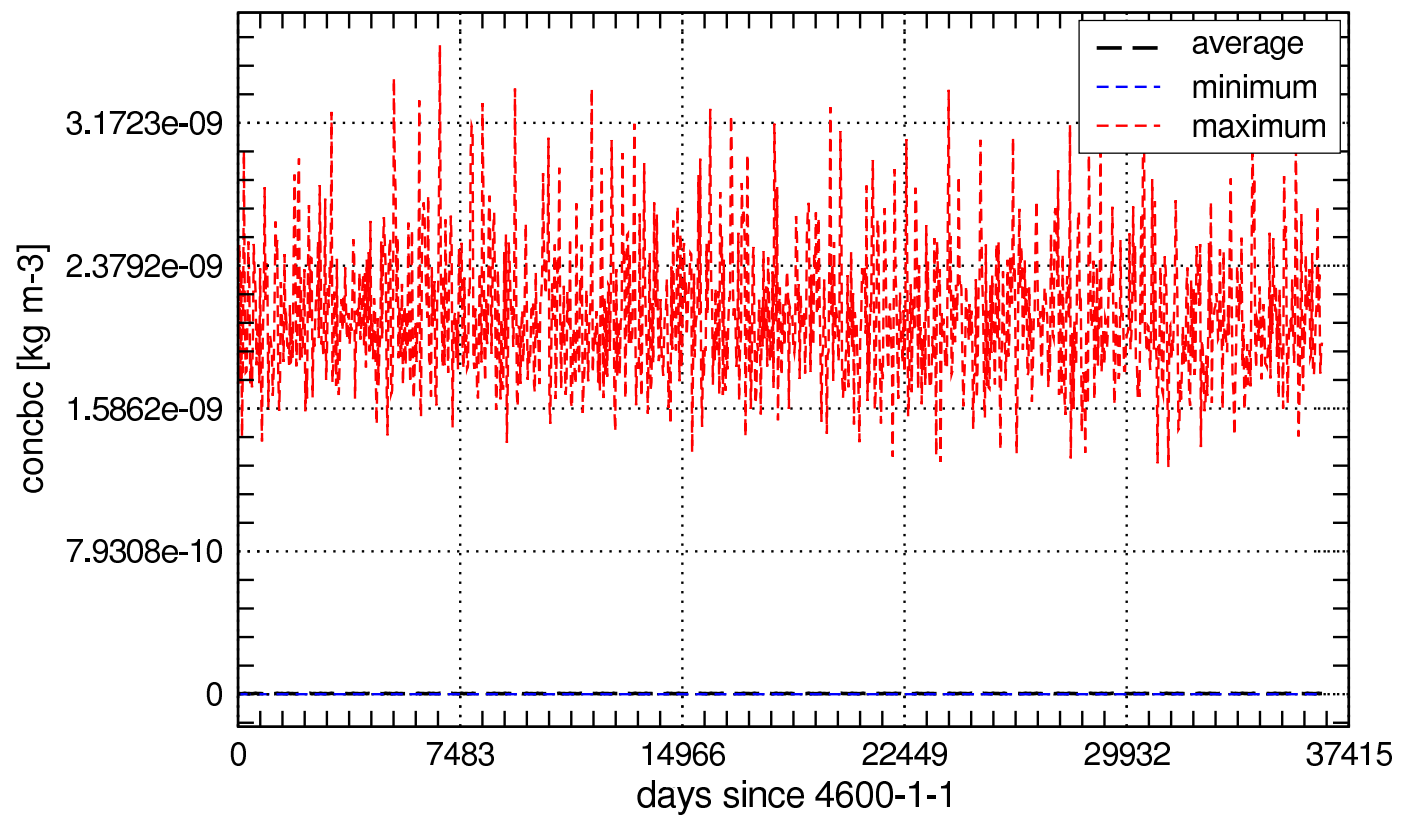

qc_concabc_aero_MIROC-ESM_lgm_r1i1p1.nc

Global Values of concbc_aero