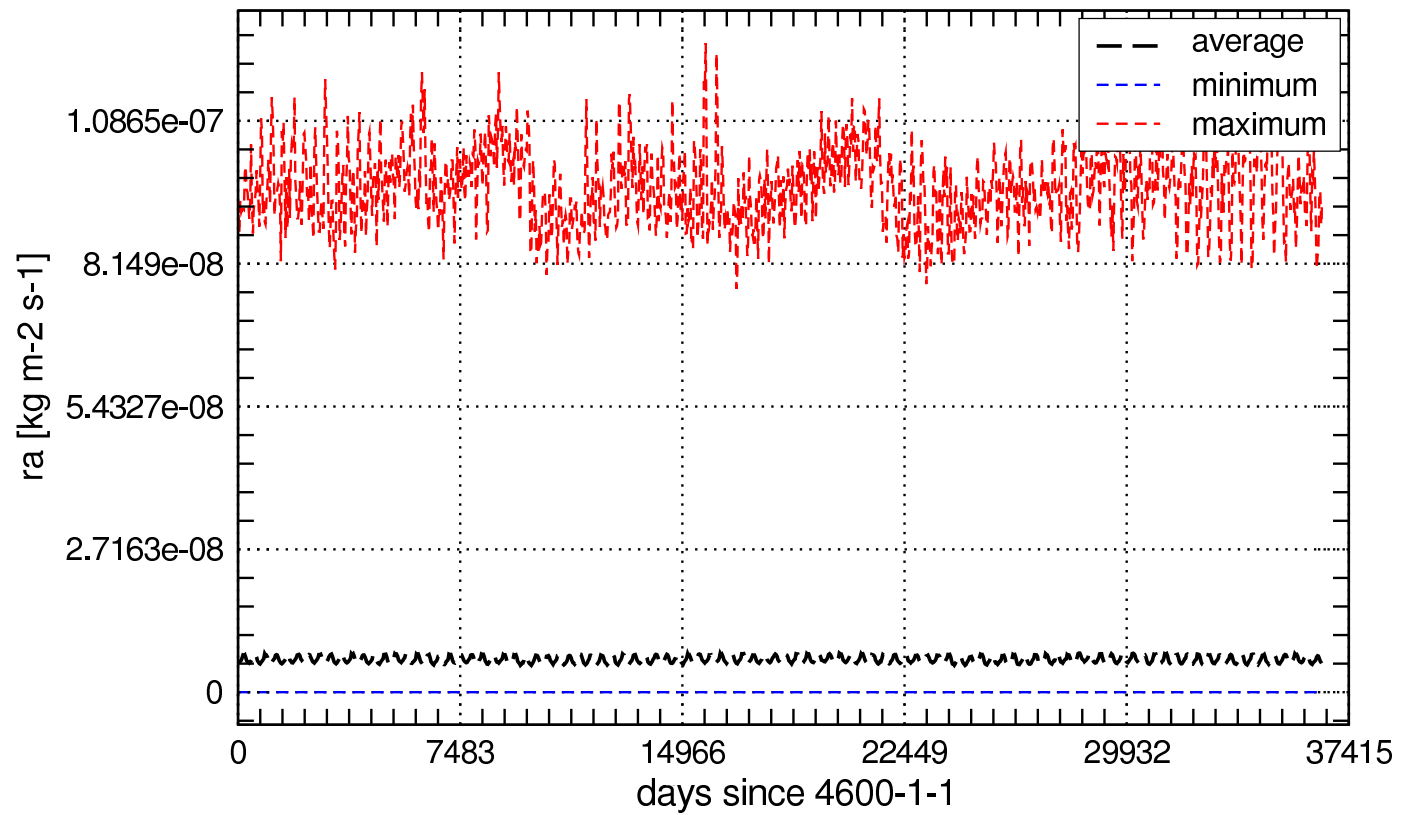

qc_ra_Lmon_MIROC-ESM_lgm_r1i1p1.nc

Global Values of ra_Lmon