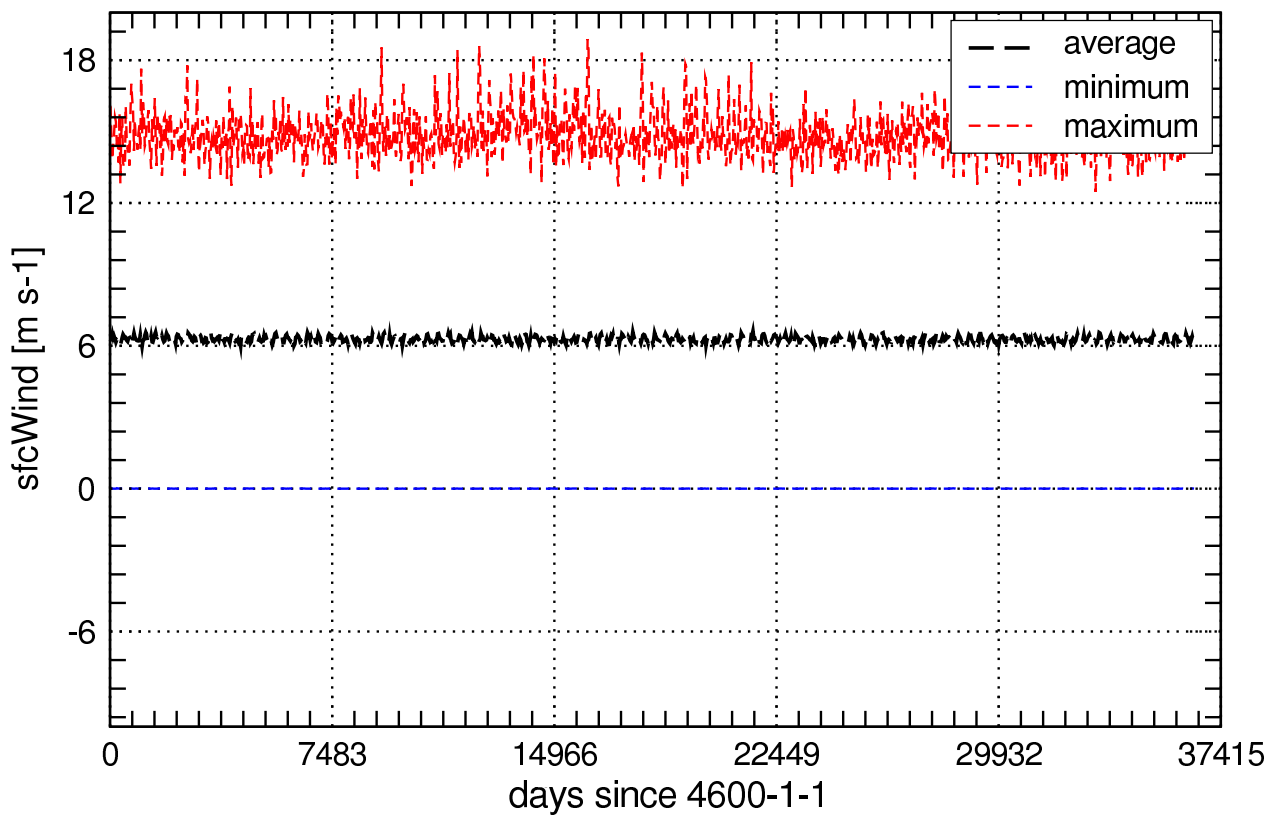

qc_sfcWind_Amon_MIROC-ESM_lgm_r1i1p1.nc

Global Values of sfcWind_Amon

Error Flag of sfcWind_Amon

qc_psl_day_MIROC-ESM_lgm_r1i1p1.nc

Global Values of psl_day

Error Flag of psl_day

qc_ccb_Amon_MIROC-ESM_lgm_r1i1p1.nc