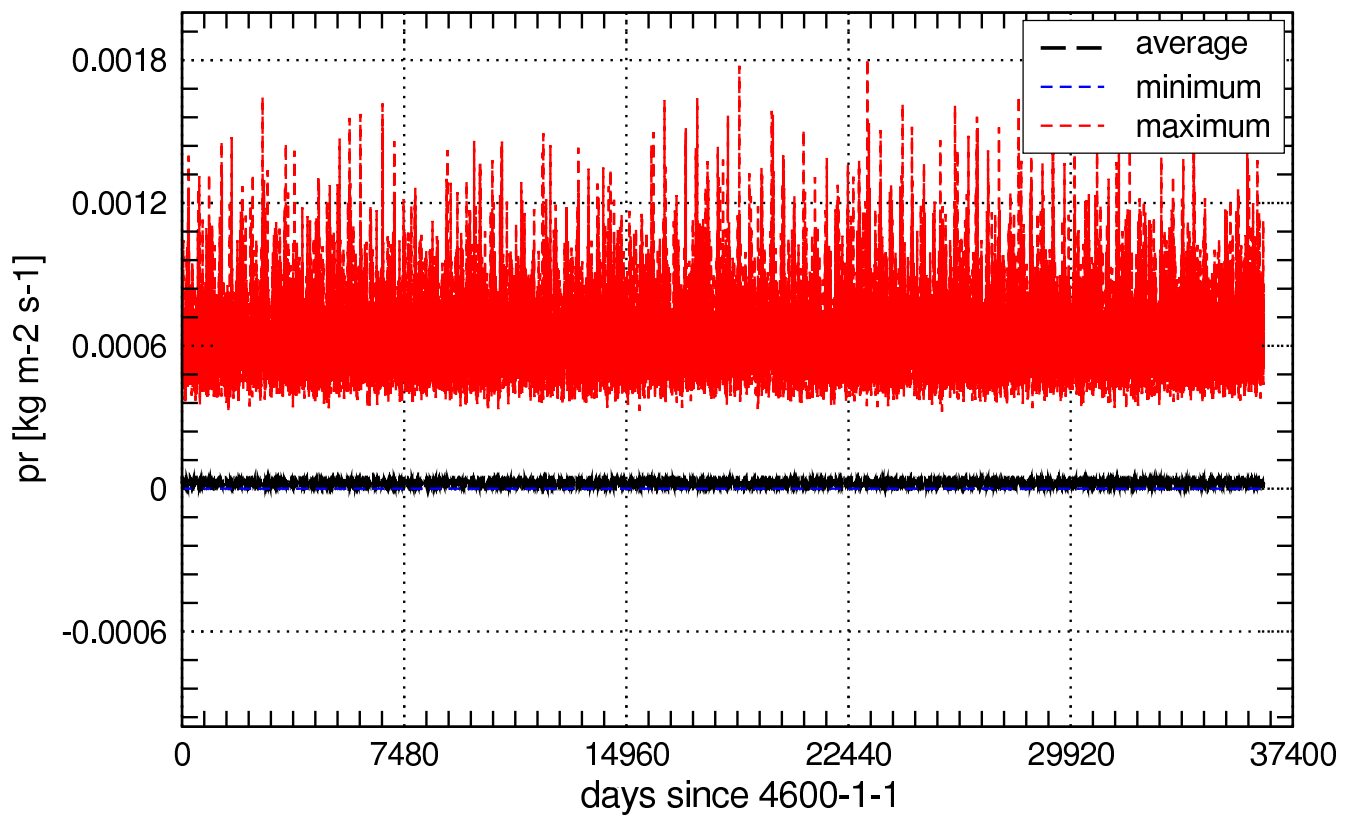

Error Flag of dryoa_aero

qc_tos_day_MIROC-ESM_lgm_r1i1p1.nc

Global Values of tos_day

Error Flag of tos_day

qc_pr_day_MIROC-ESM_lgm_r1i1p1.nc

Global Values of pr_day

Error Flag of pr_day

qc_cLeaf_Lmon_MIROC-ESM_lgm_r1i1p1.nc