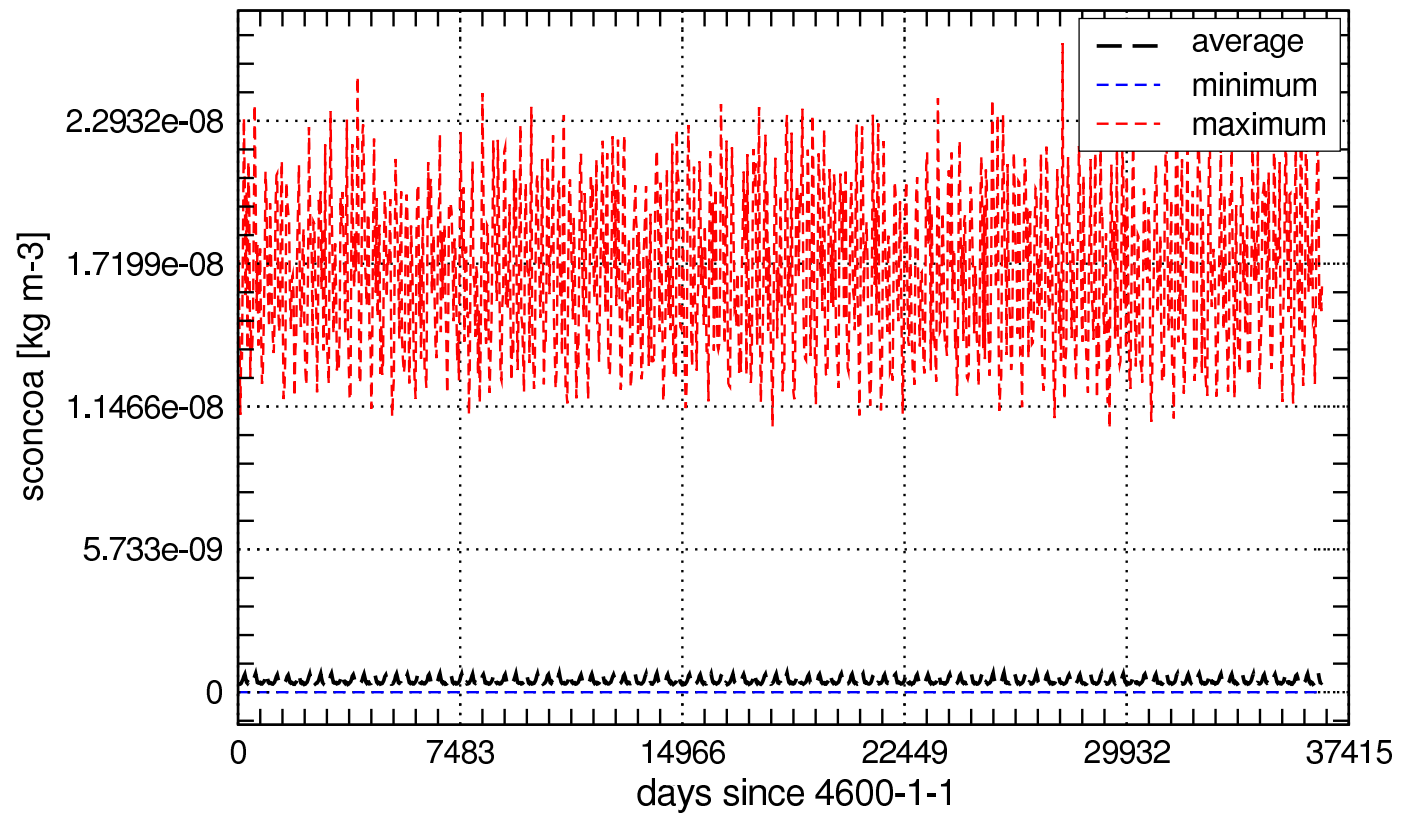

Global Values of tossq_day

Error Flag of tossq_day

qc_prsn_Olmon_MIROC-ESM_lgm_r1i1p1.nc

Global Values of prsn_Olmon

Error Flag of prsn_Olmon

qc_sconcoa_aero_MIROC-ESM_lgm_r1i1p1.nc

Global Values of sconcoa_aero