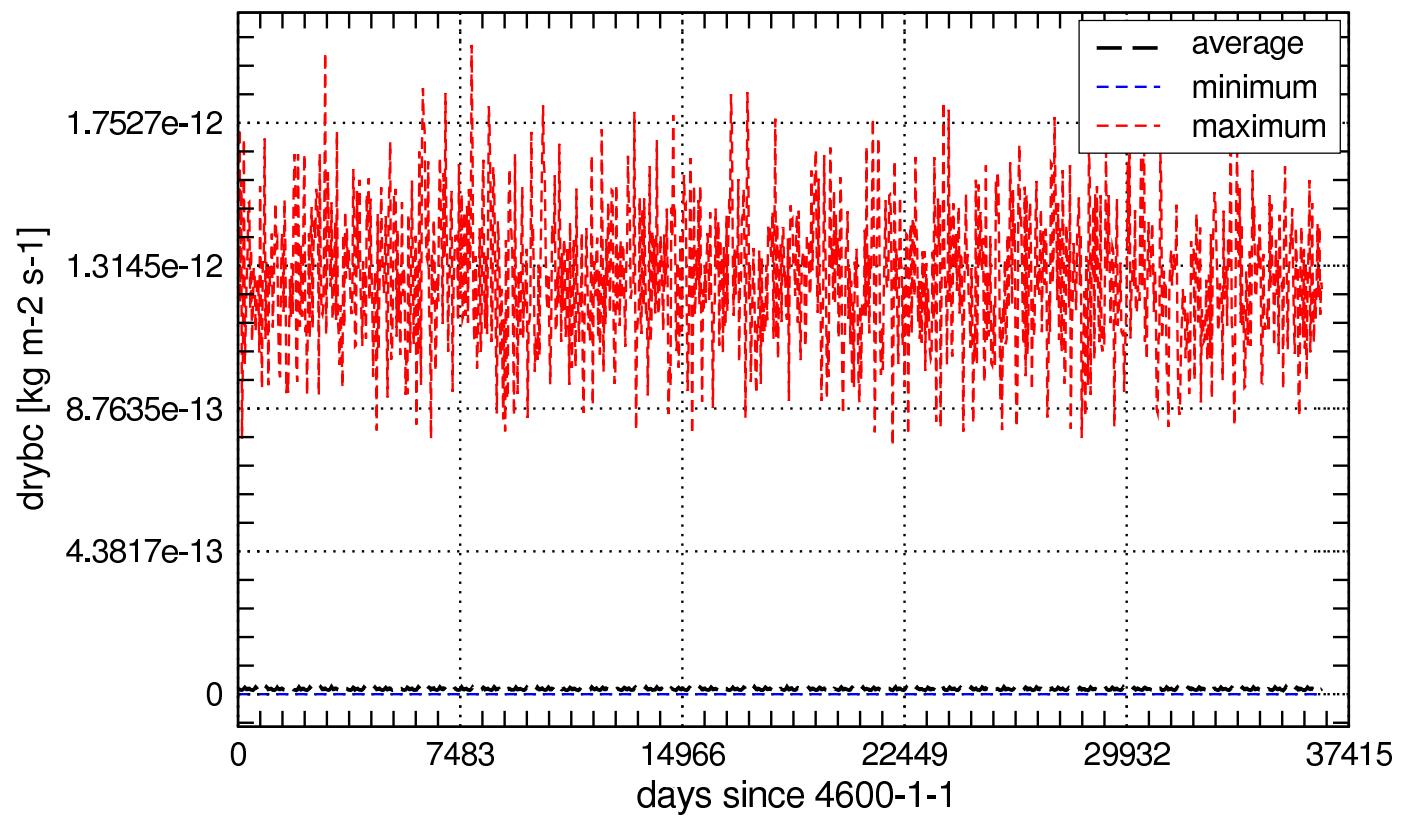

qc_drybc_aero_MIROC-ESM_lgm_r1i1p1.nc

Global Values of drybc_aero