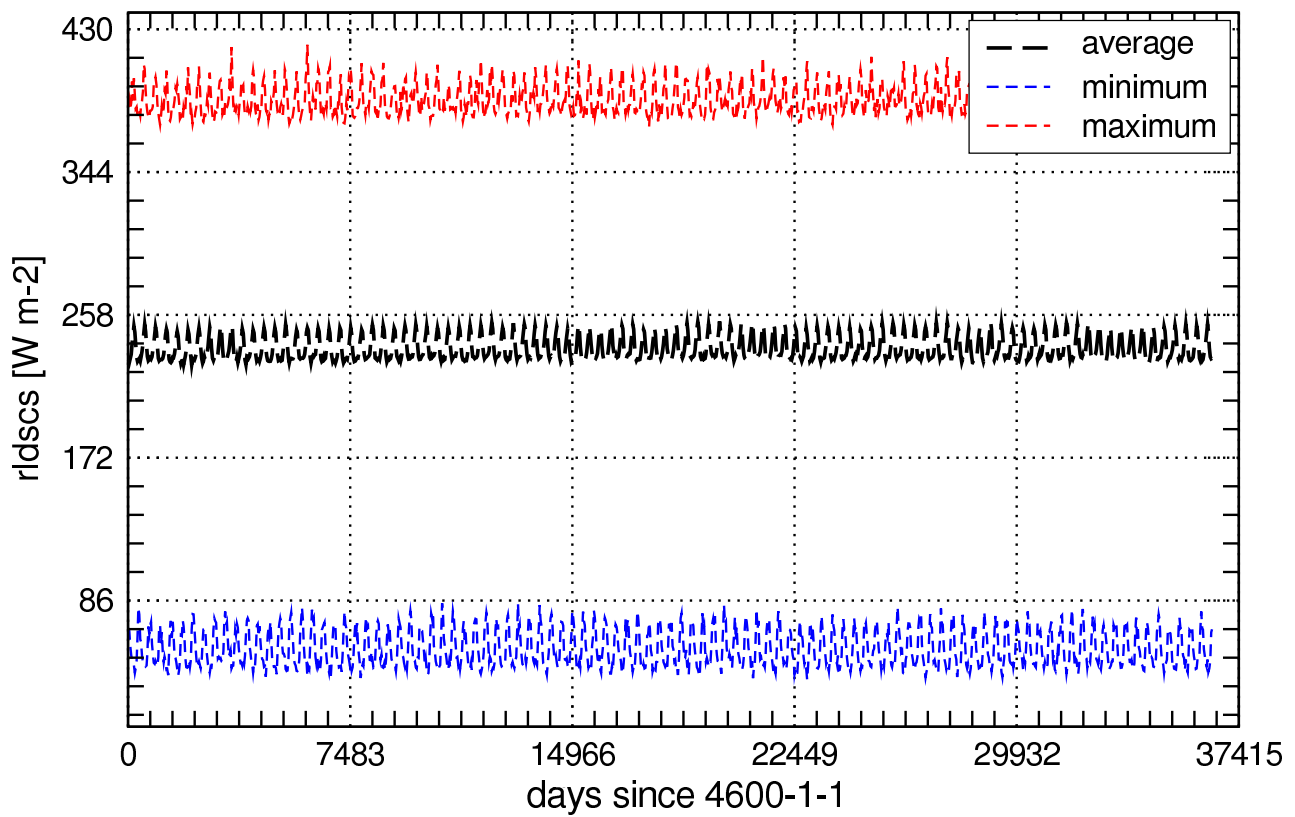

Error Flag of tauuo_Omon

qc_rsus_Amon_MIROC-ESM_lgm_r1i1p1.nc

Global Values of rsus_Amon

Error Flag of rsus_Amon

qc_rldscs_Amon_MIROC-ESM_lgm_r1i1p1.nc

Global Values of rldscs_Amon

Error Flag of rldscs_Amon