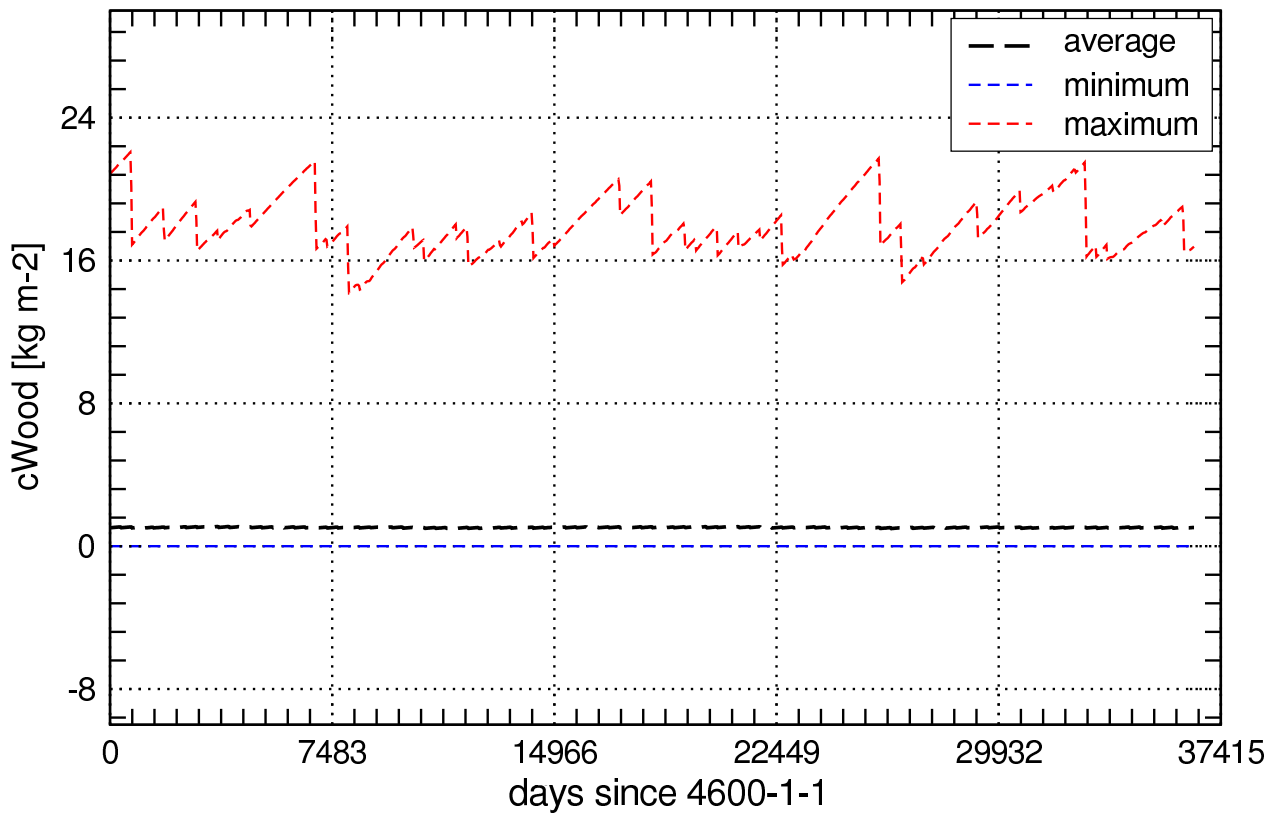

Global Values of tsl_Lmon

Error Flag of tsl_Lmon

qc_tasmax_day_MIROC-ESM_lgm_r1i1p1.nc

Global Values of tasmax_day

Error Flag of tasmax_day

qc_cWood_Lmon_MIROC-ESM_lgm_r1i1p1.nc

Global Values of cWood_Lmon

Error Flag of cWood_Lmon