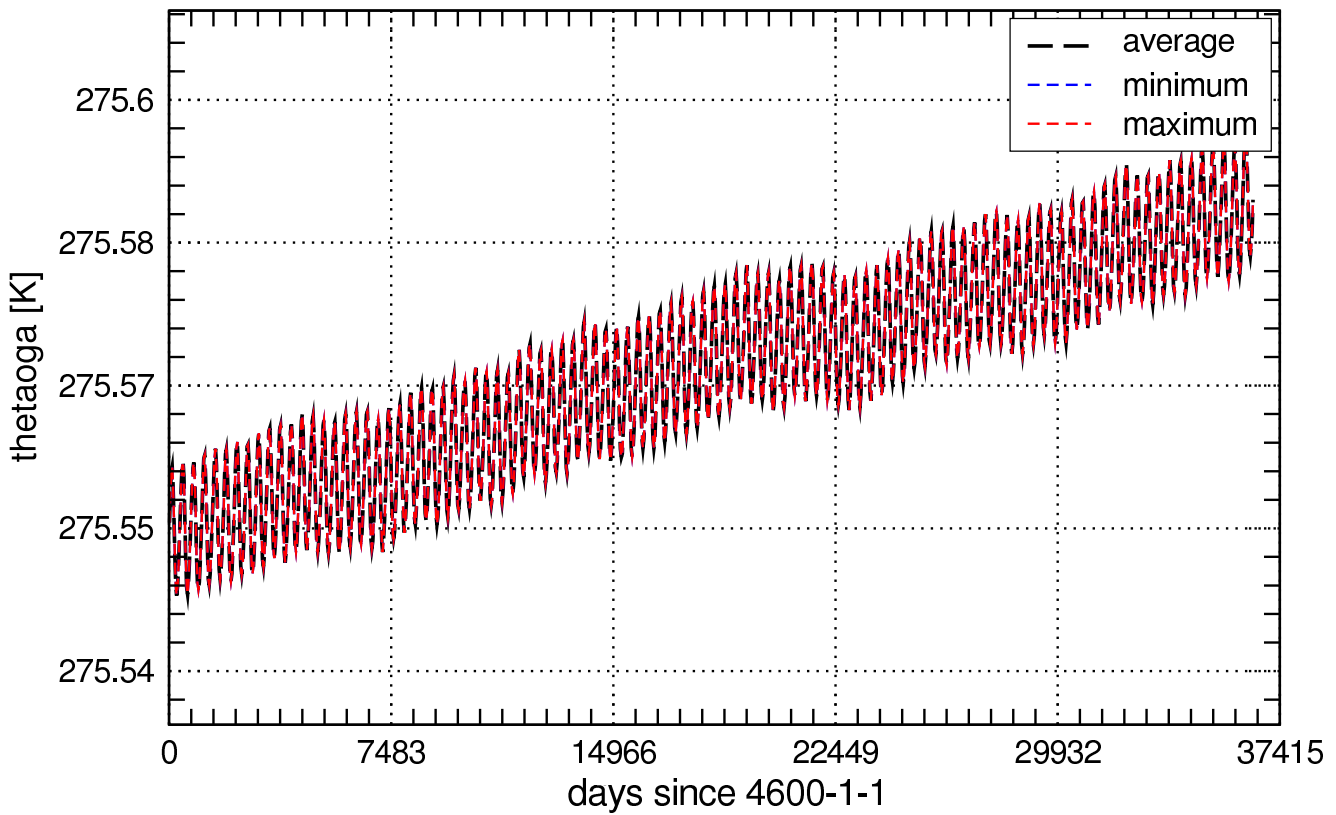

Error Flag of clic_cfMon

qc_treeFracSecEver_Lmon_MIROC-ESM_lgm_r1i1p1.nc

Global Values of treeFracSecEver_Lmon

Error Flag of treeFracSecEver_Lmon

qc_thetaoga_Omon_MIROC-ESM_lgm_r1i1p1.nc

Global Values of thetaoga_Omon