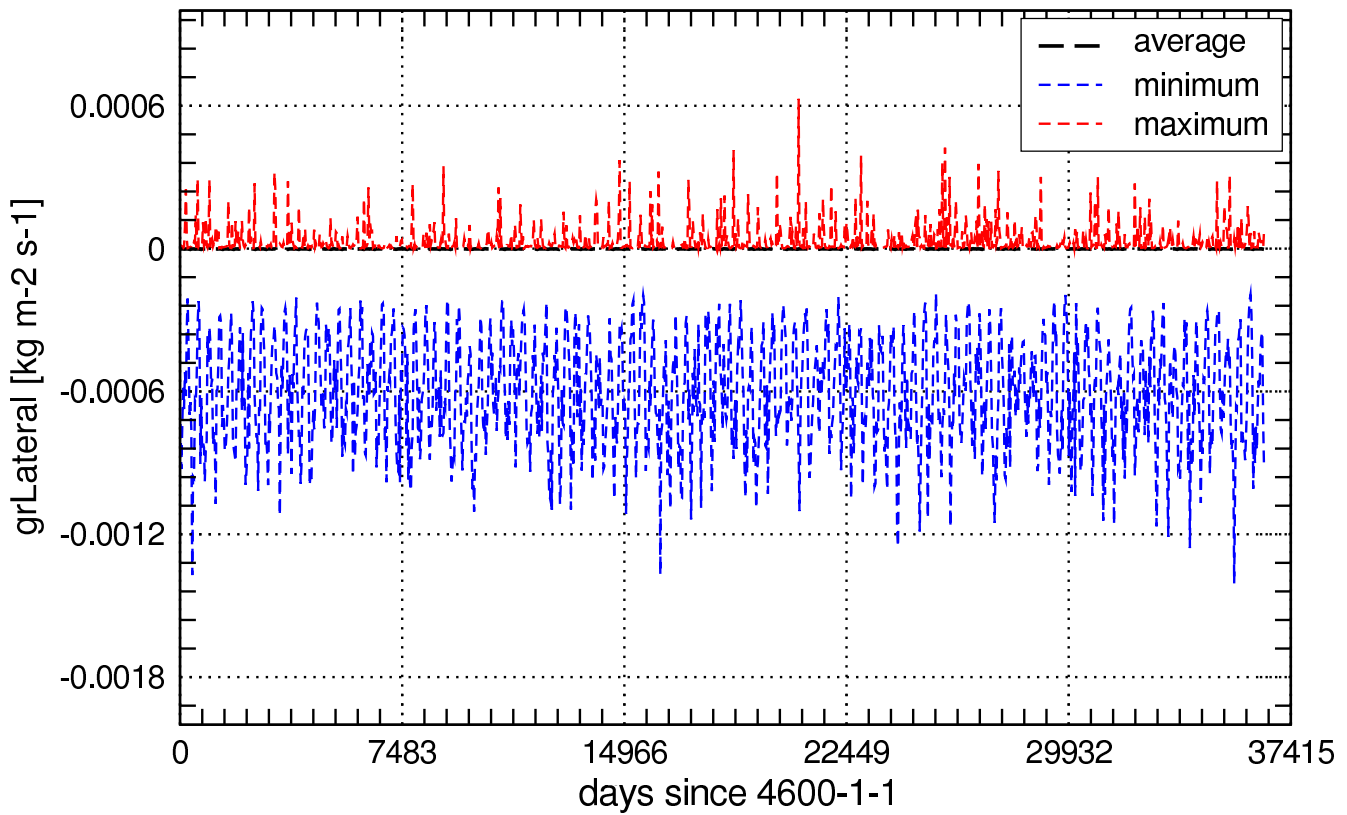

qc_grLateral_Olmon_MIROC-ESM_lgm_r1i1p1.nc

Global Values of grLateral_Olmon