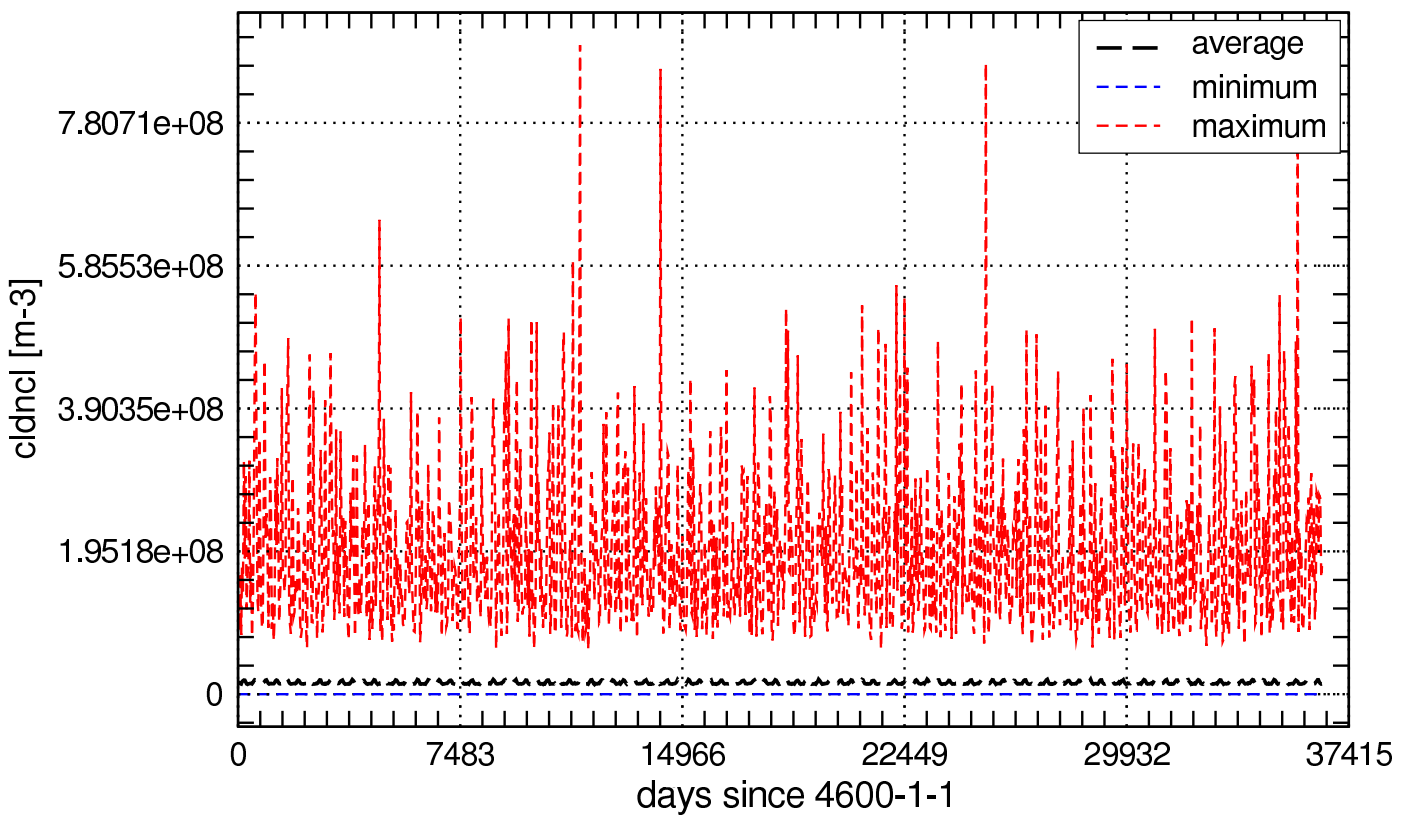

Global Values of clwc_cfMon

Error Flag of clwc_cfMon

qc_cldncl_aero_MIROC-ESM_lgm_r1i1p1.nc

Global Values of cldncl_aero

Error Flag of cldncl_aero

qc_clt_Amon_MIROC-ESM_lgm_r1i1p1.nc

Global Values of clt_Amon