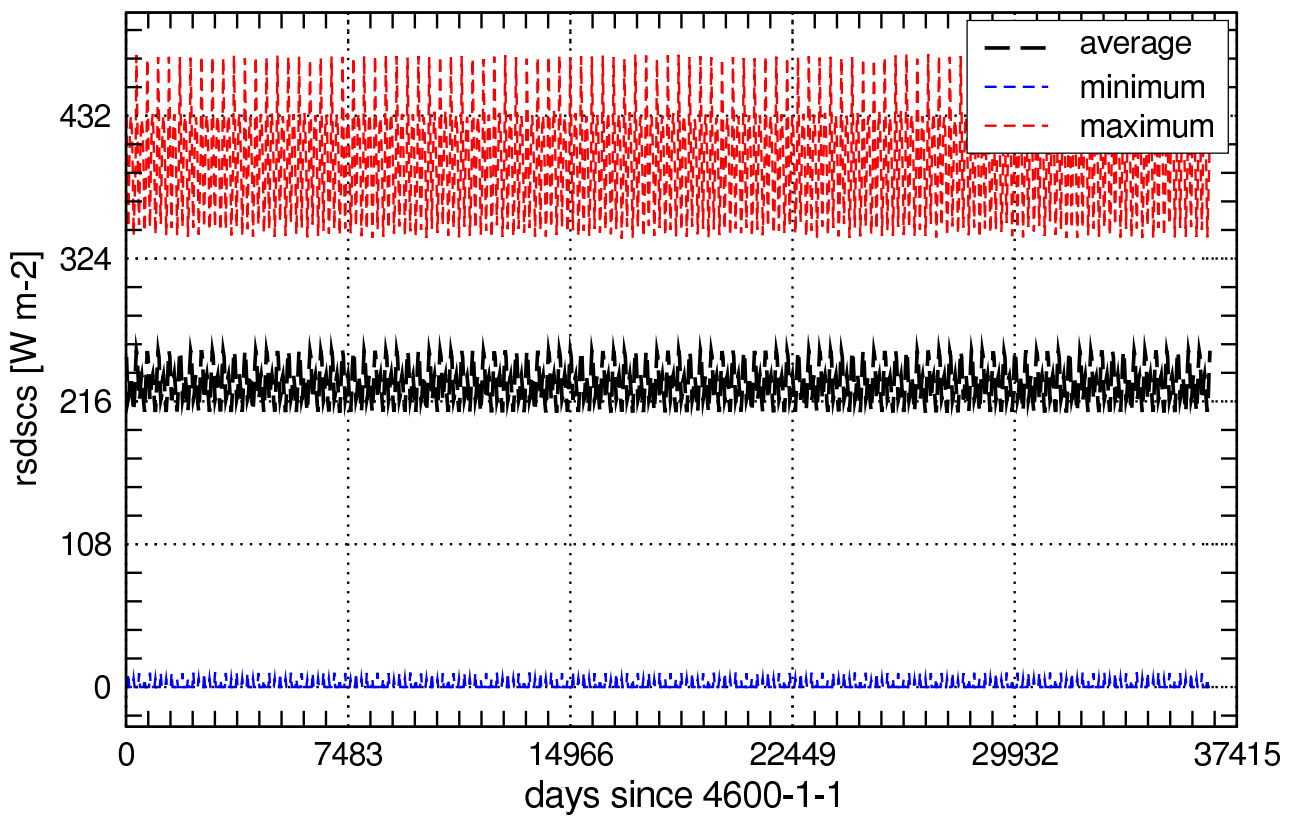

Global Values of transix_Olmon

Error Flag of transix_Olmon

qc_rsdscs_Amon_MIROC-ESM_lgm_r1i1p1.nc

Global Values of rsdscs_Amon

Error Flag of rsdscs_Amon

qc_prc_Amon_MIROC-ESM_lgm_r1i1p1.nc

Global Values of prc_Amon