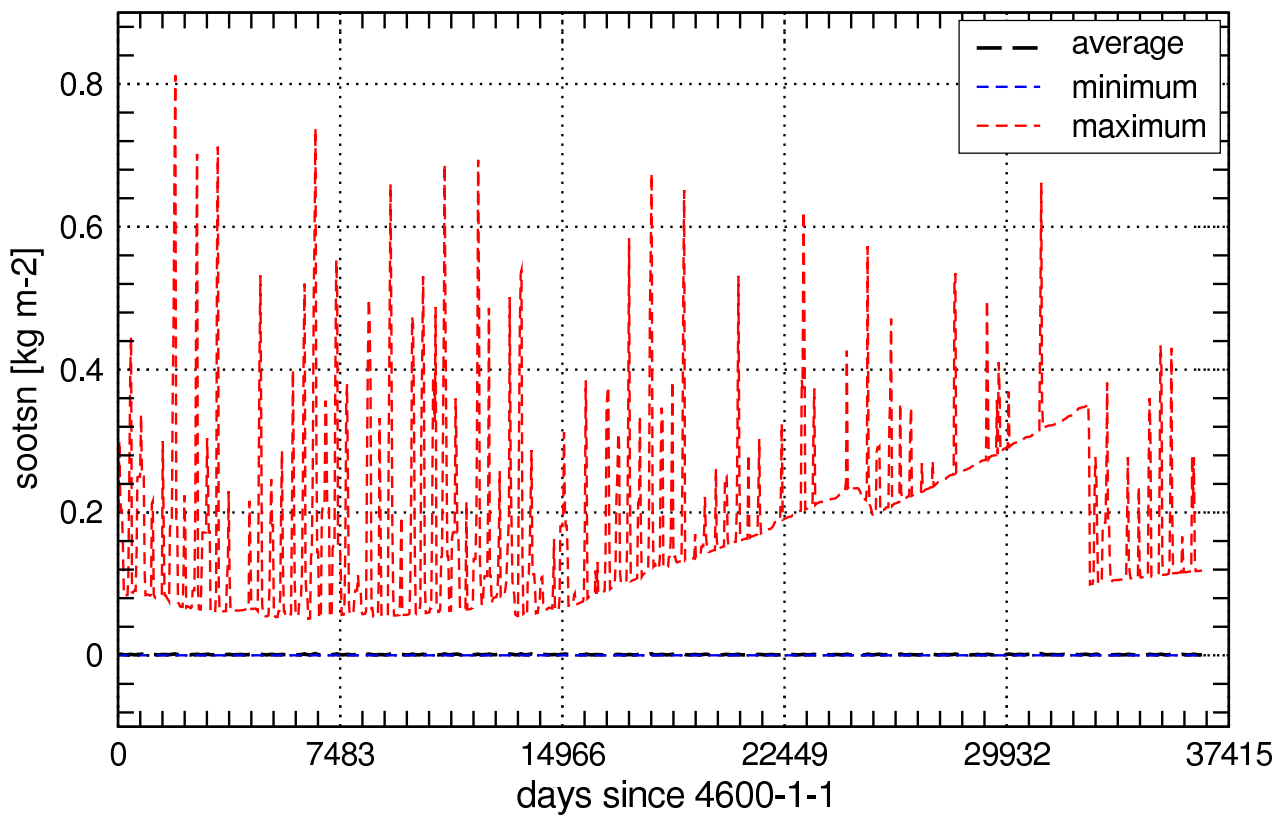

qc_sootsn_Llmon_MIROC-ESM_lgm_r1i1p1.nc

Global Values of sootsn_Llmon