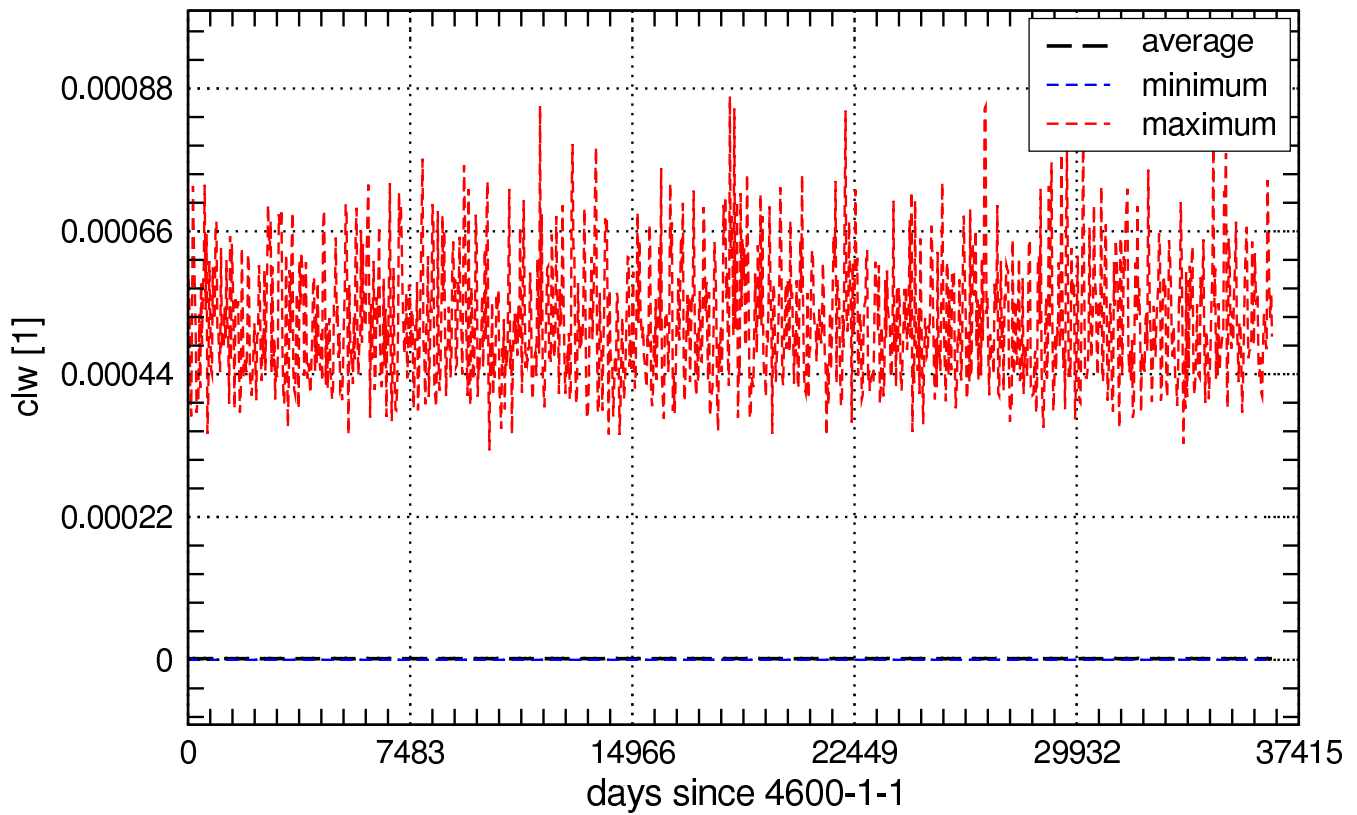

qc_clw_Amon_MIROC-ESM_lgm_r1i1p1.nc

Global Values of clw_Amon