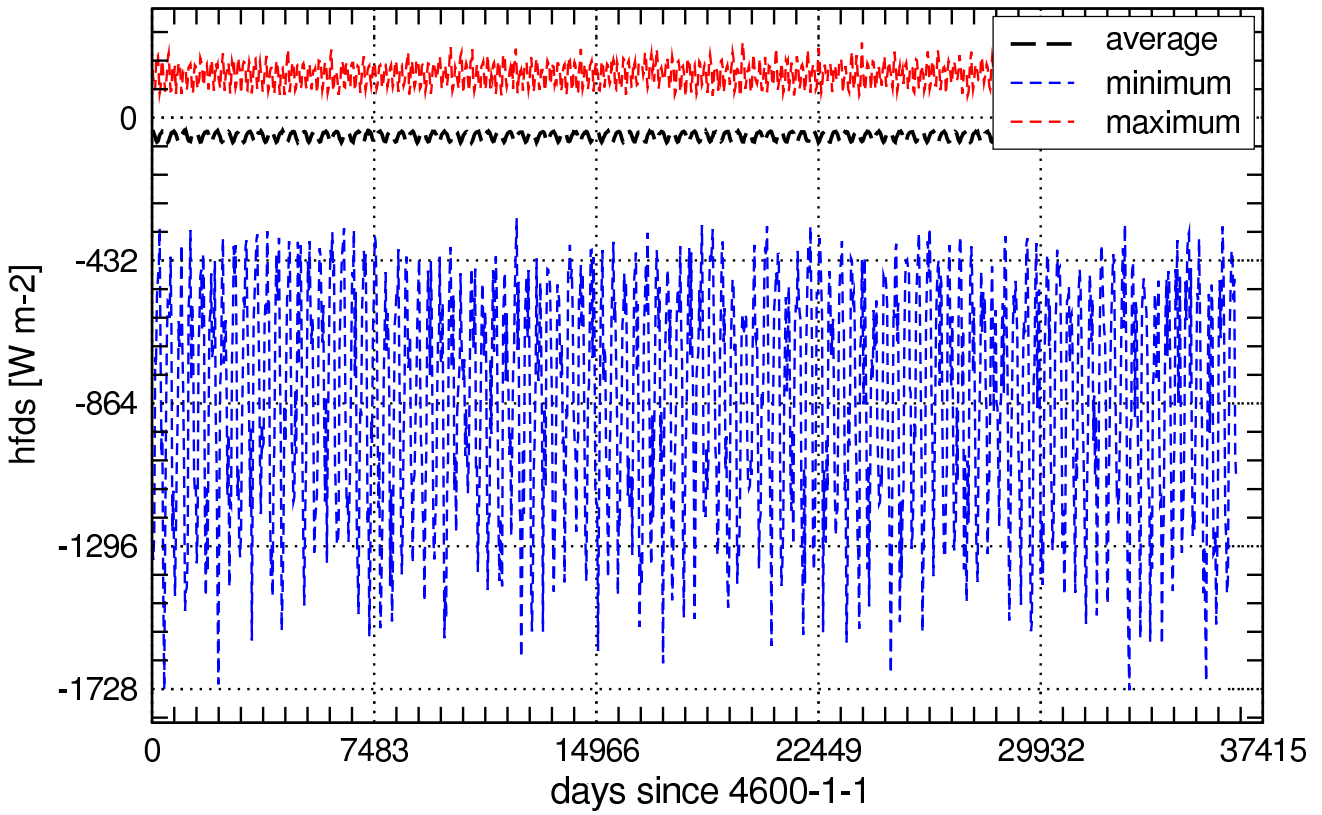

Error Flag of treeFrac_Lmon

qc_zooc_Oyr_MIROC-ESM_lgm_r1i1p1.nc

Global Values of zooc_Oyr

Error Flag of zooc_Oyr

qc_hfds_Omon_MIROC-ESM_lgm_r1i1p1.nc

Global Values of hfds_Omon

Error Flag of hfds_Omon

qc_cli_Amon_MIROC-ESM_lgm_r1i1p1.nc