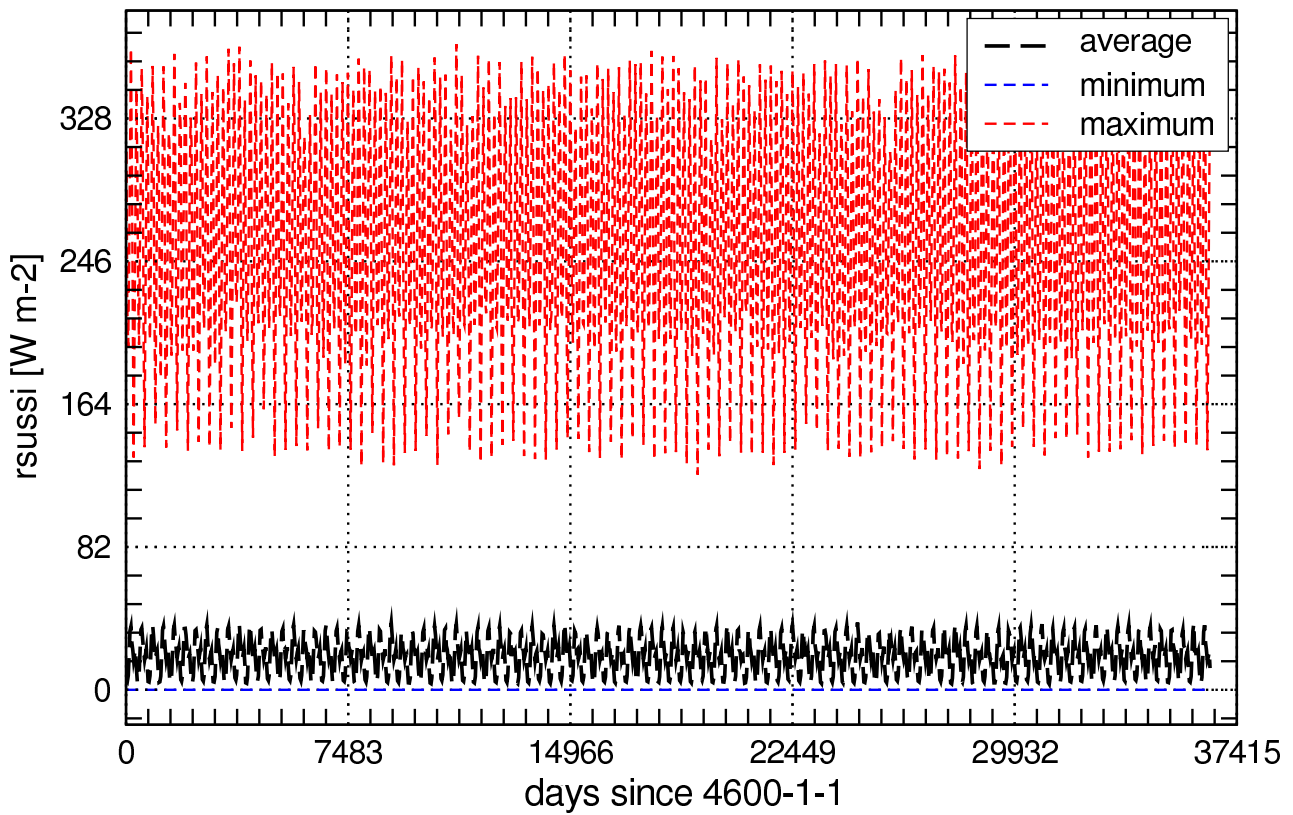

qc_detoc_Oyr_MIROC-ESM_lgm_r1i1p1.nc

Global Values of detoc_Oyr

Error Flag of detoc_Oyr

qc_rsussi_Olmon_MIROC-ESM_lgm_r1i1p1.nc

Global Values of rsussi_Olmon

Error Flag of rsussi_Olmon

qc_tsn_Llmon_MIROC-ESM_lgm_r1i1p1.nc