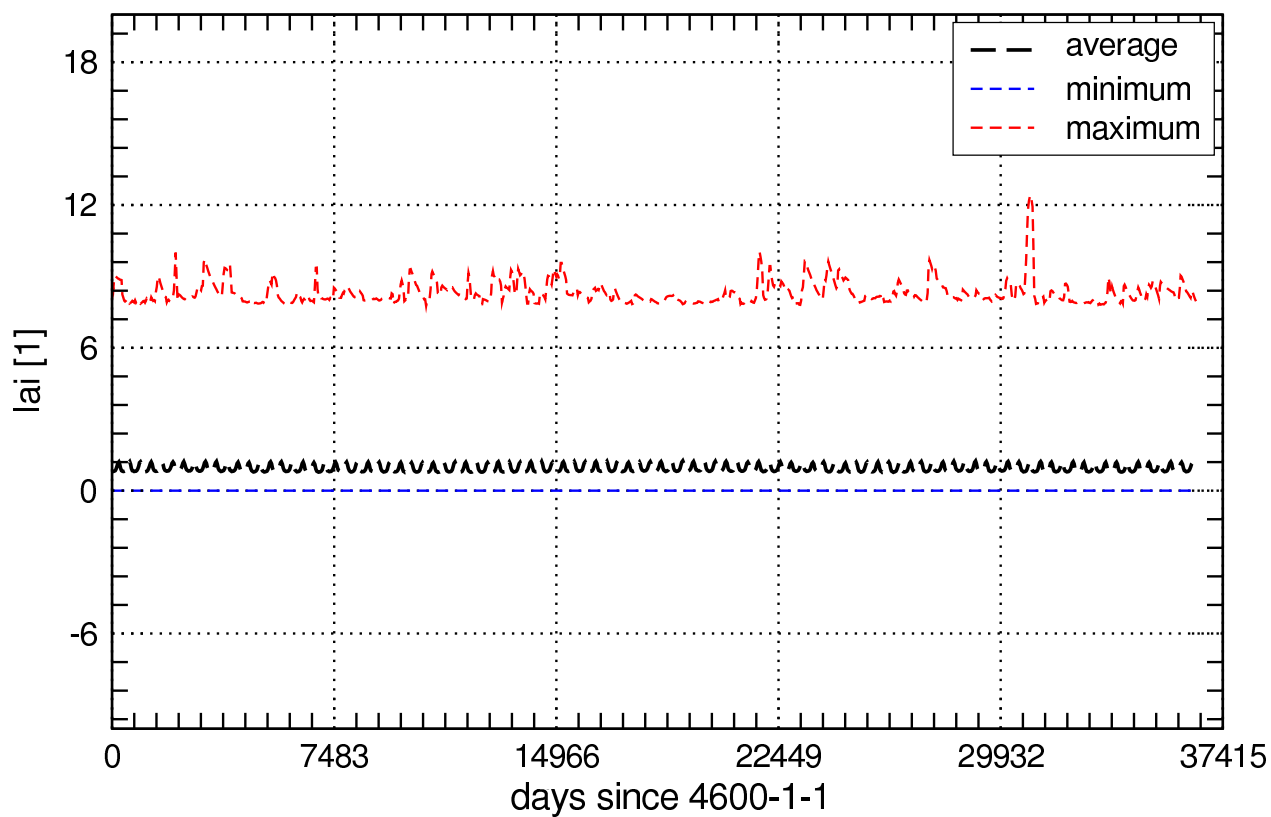

Global Values of hfls_day

Error Flag of hfls_day

qc_lai_Lmon_MIROC-ESM_lgm_r1i1p1.nc

Global Values of lai_Lmon

Error Flag of lai_Lmon

qc_tas_Amon_MIROC-ESM_lgm_r1i1p1.nc

Global Values of tas_Amon

Error Flag of tas_Amon