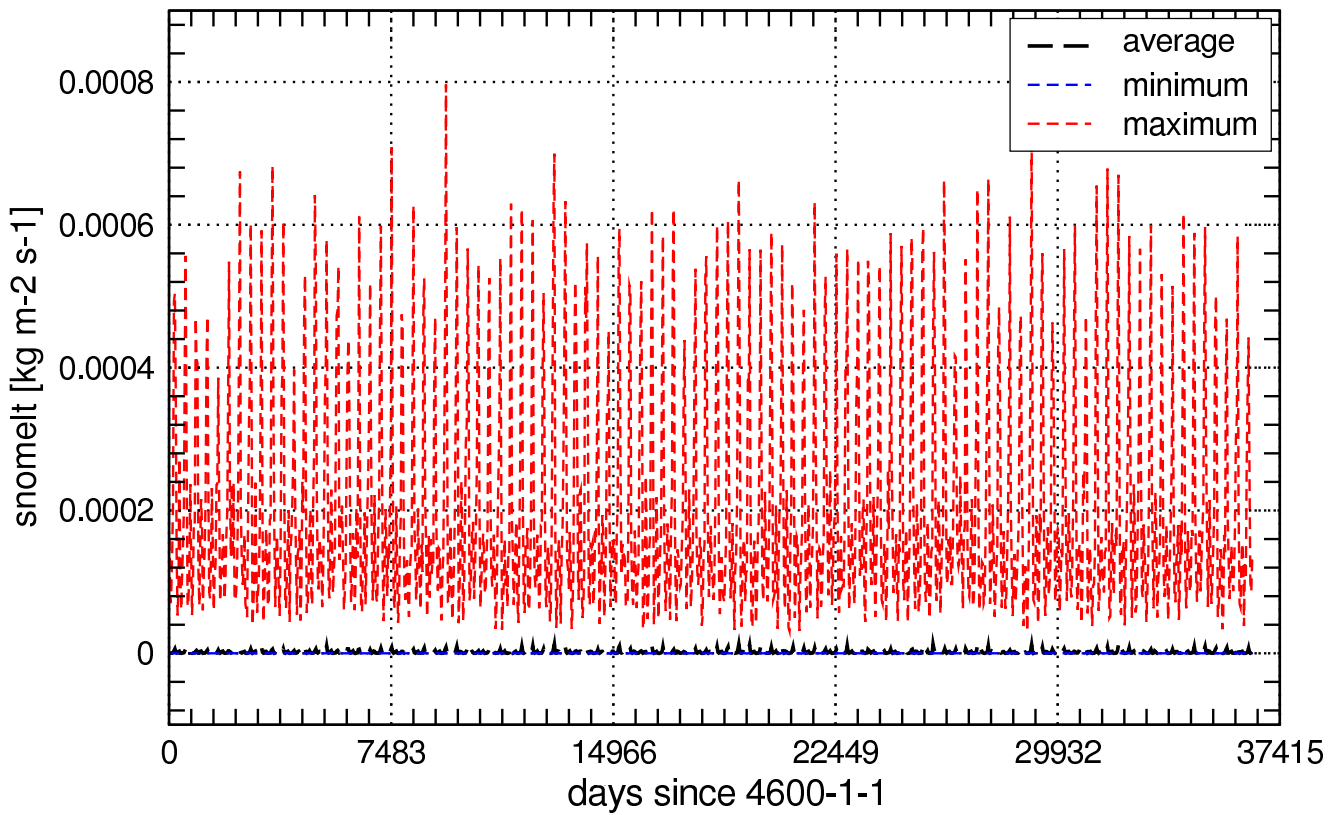

qc_snomelt_Olmon_MIROC-ESM_lgm_r1i1p1.nc

Global Values of snomelt_Olmon