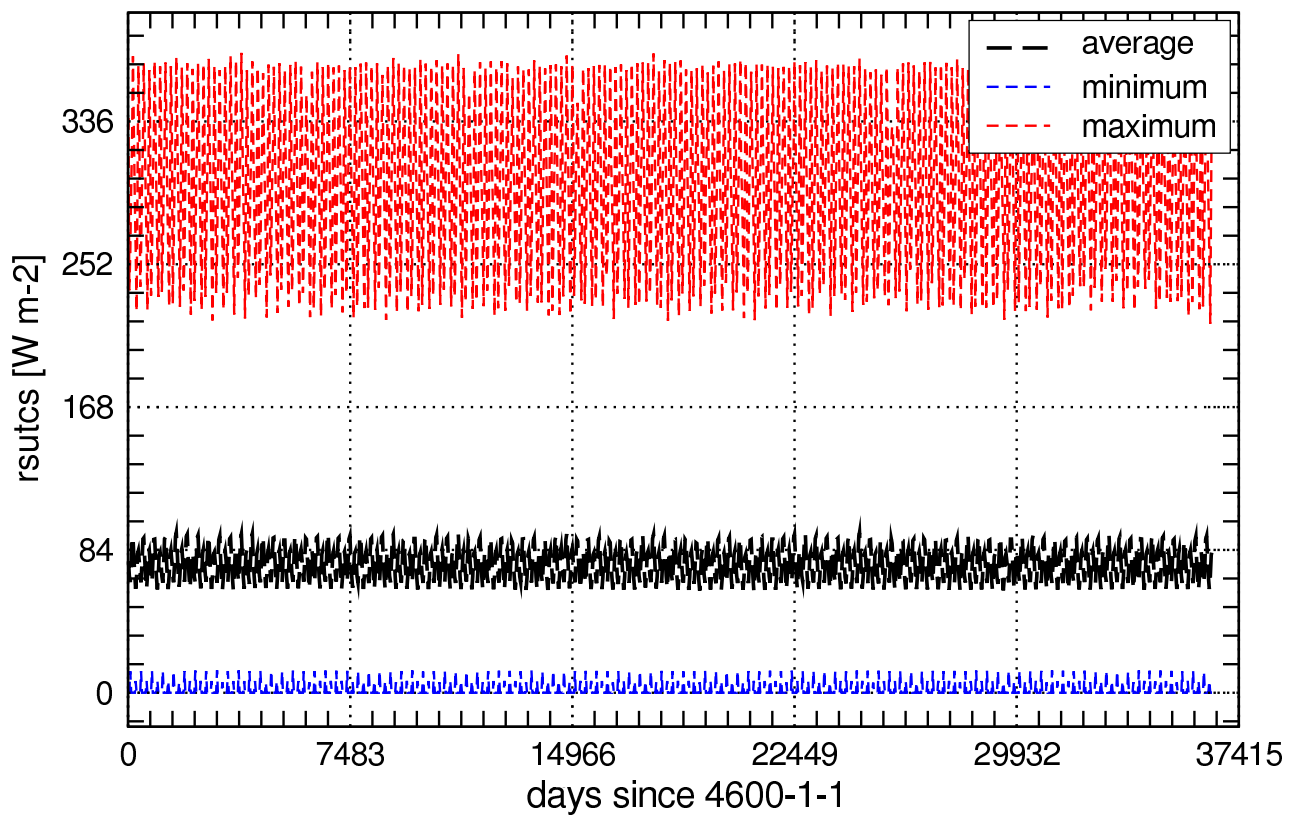

Global Values of thkcello_Omon

Error Flag of thkcello_Omon

qc_snw_Llmon_MIROC-ESM_lgm_r1i1p1.nc

Global Values of snw_Llmon

Error Flag of snw_Llmon

qc_rsutcs_Amon_MIROC-ESM_lgm_r1i1p1.nc

Global Values of rsutcs_Amon