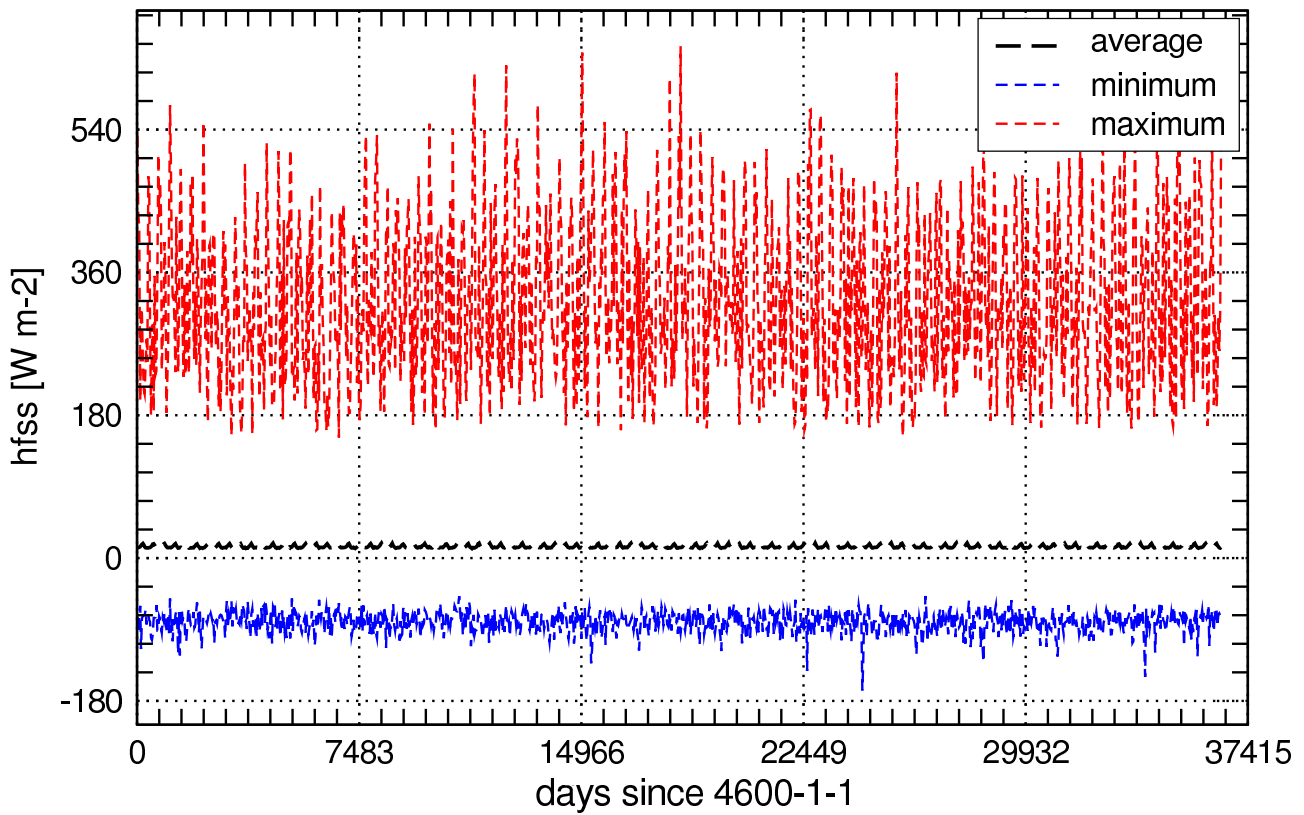

qc_hfss_Amon_MIROC-ESM_lgm_r1i1p1.nc

Global Values of hfss_Amon

Error Flag of hfss_Amon

qc_huss_day_MIROC-ESM_lgm_r1i1p1.nc

Global Values of huss_day

Error Flag of huss_day

qc_tsl_Lmon_MIROC-ESM_lgm_r1i1p1.nc