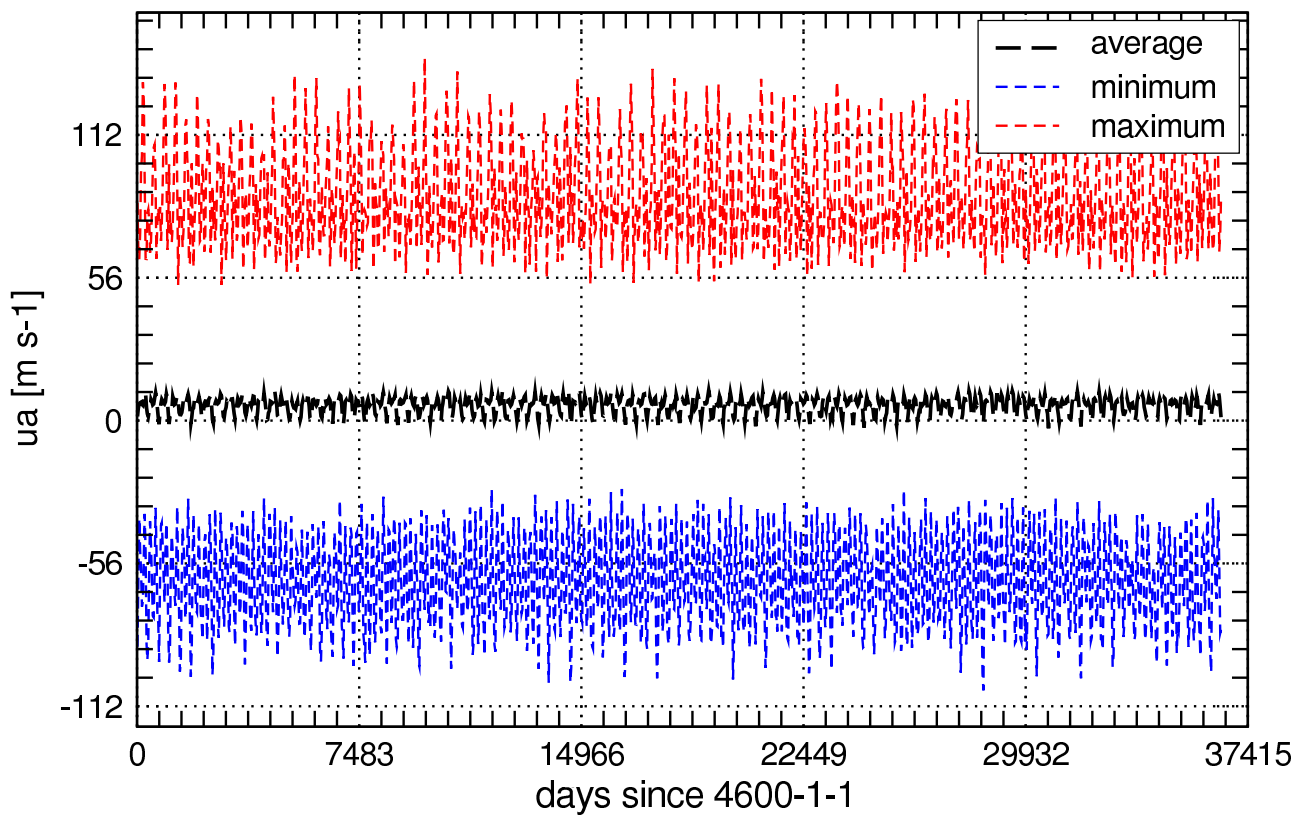

Global Values of tauvo_Omon

Error Flag of tauvo_Omon

qc_ua_Amon_MIROC-ESM_lgm_r1i1p1.nc

Global Values of ua_Amon

Error Flag of ua_Amon

qc_cMisc_Lmon_MIROC-ESM_lgm_r1i1p1.nc

Global Values of cMisc_Lmon

Error Flag of cMisc_Lmon