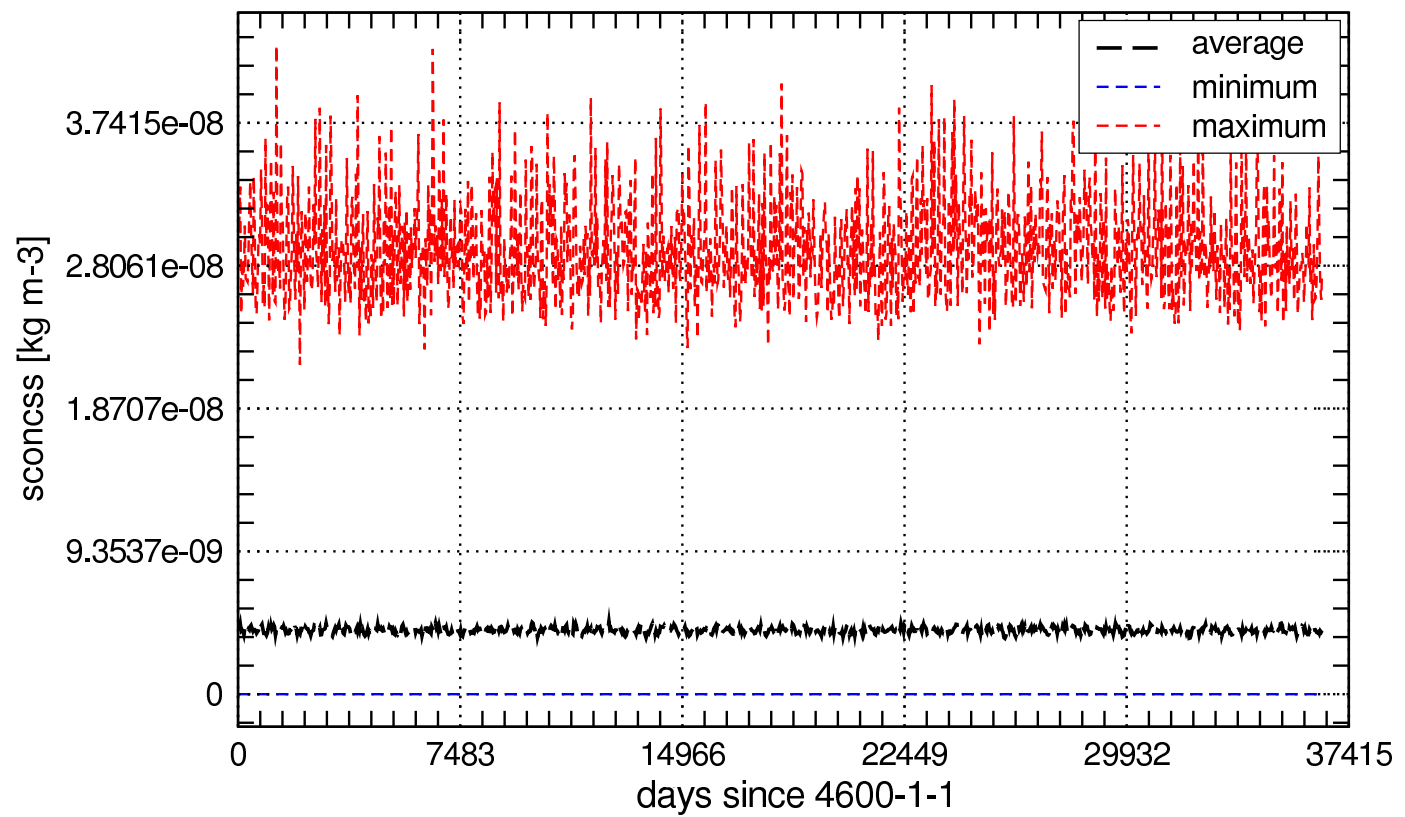

Global Values of ccb_Amon

Error Flag of ccb_Amon

qc_sconcss_aero_MIROC-ESM_lgm_r1i1p1.nc

Global Values of sconcss_aero

Error Flag of sconcss_aero

qc_sconcs04_aero_MIROC-ESM_lgm_r1i1p1.nc

Global Values of sconcs04_aero