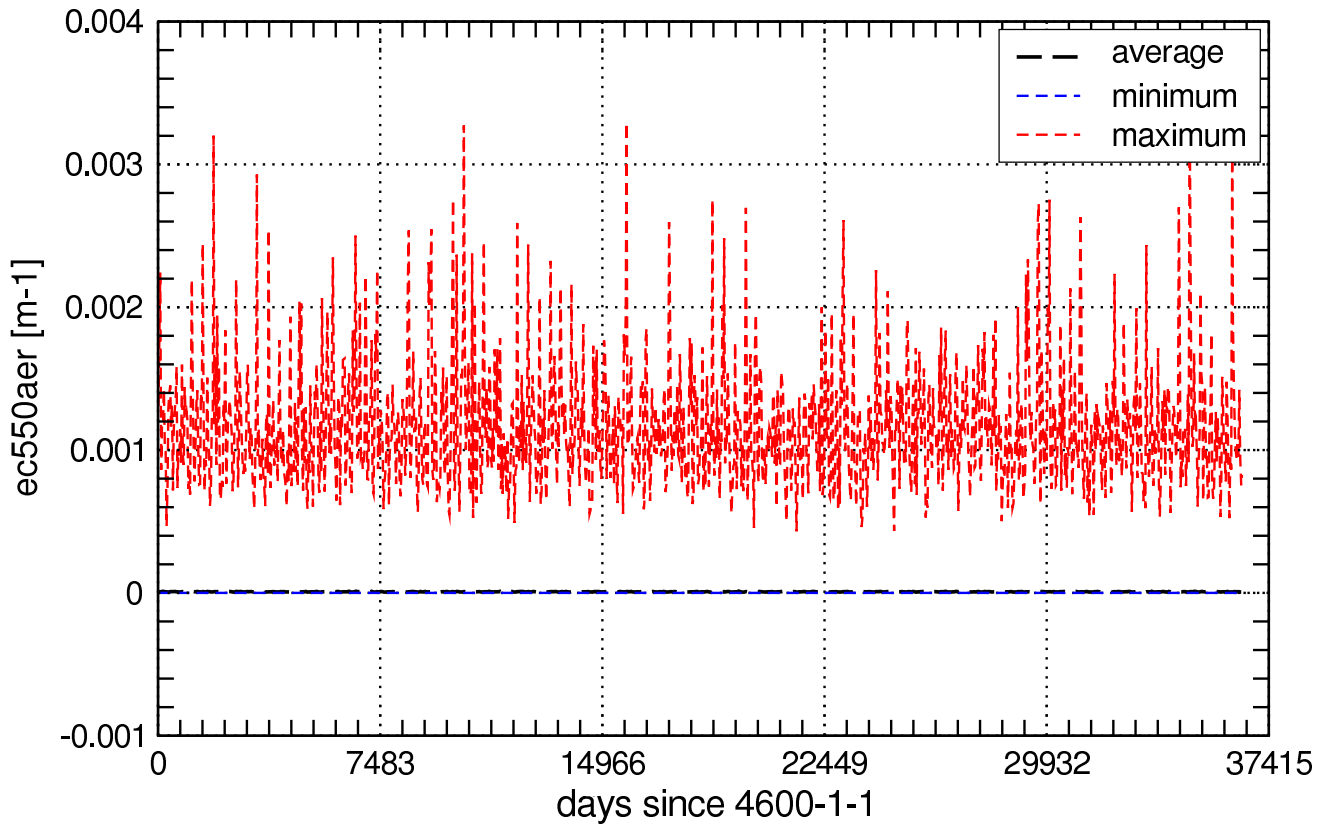

Error Flag of emibc_aero

qc_ec550aer_aero_MIROC-ESM_lgm_r1i1p1.nc

Global Values of ec550aer_aero

Error Flag of ec550aer_aero

qc_abs550aer_aero_MIROC-ESM_lgm_r1i1p1.nc

Global Values of abs550aer_aero

Error Flag of abs550aer_aero