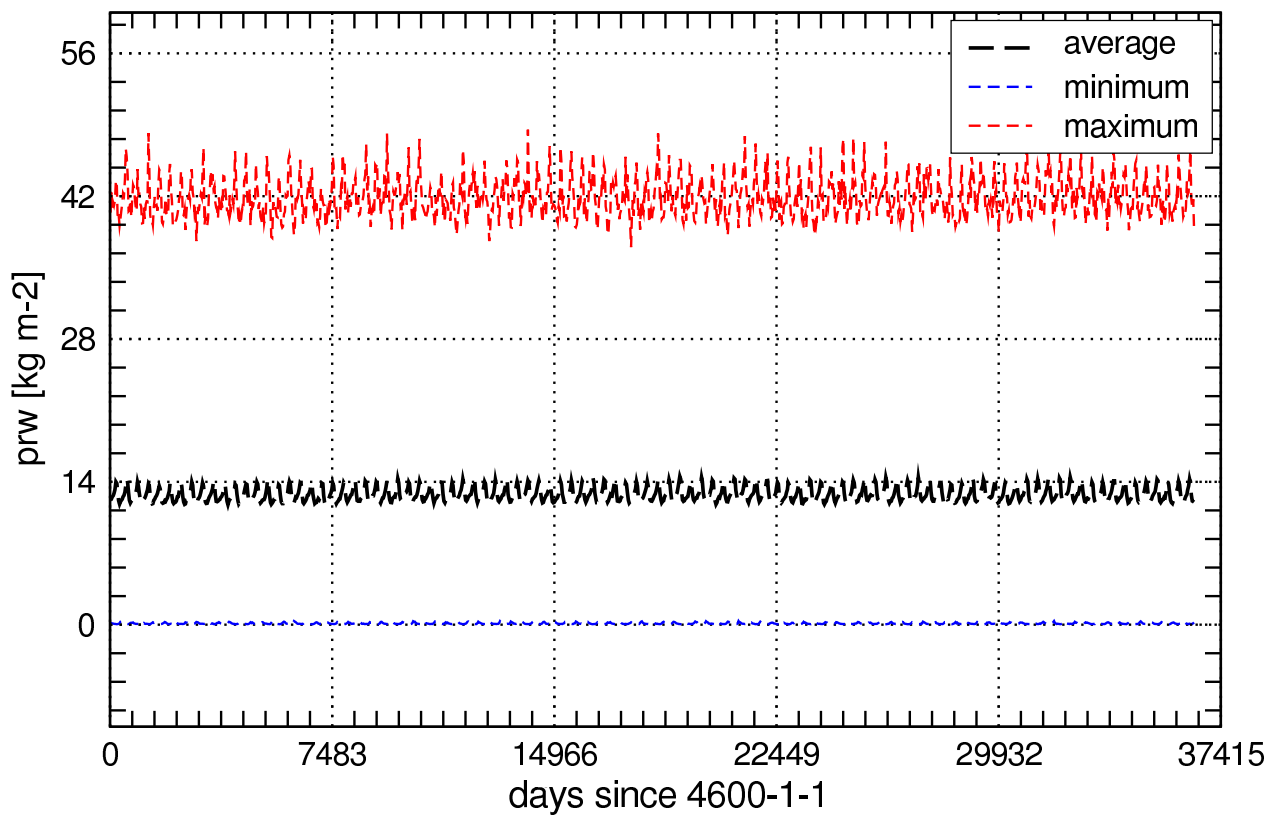

qc_prw_Amon_MIROC-ESM_lgm_r1i1p1.nc

Global Values of prw_Amon