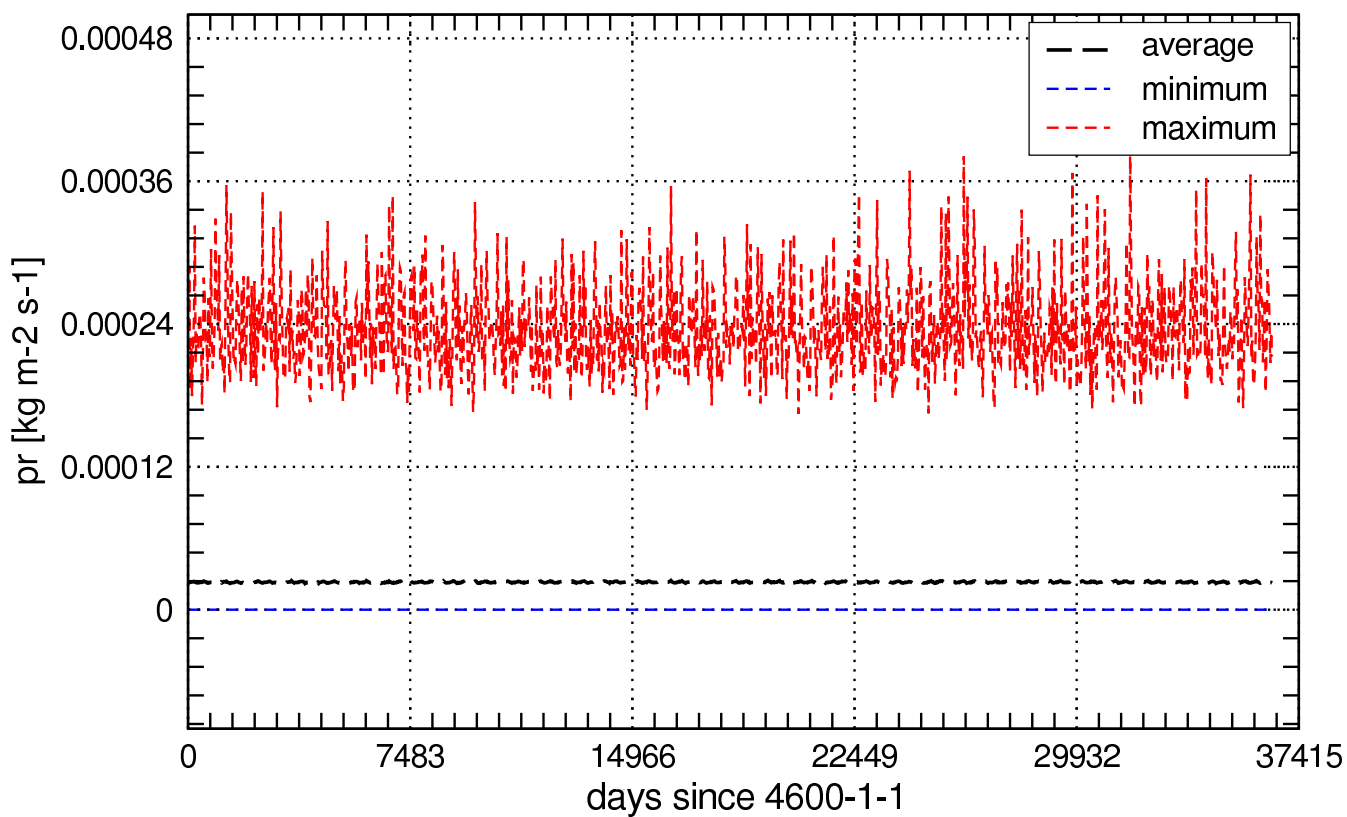

qc_pr_Amon_MIROC-ESM_lgm_r1i1p1.nc

Global Values of pr_Amon