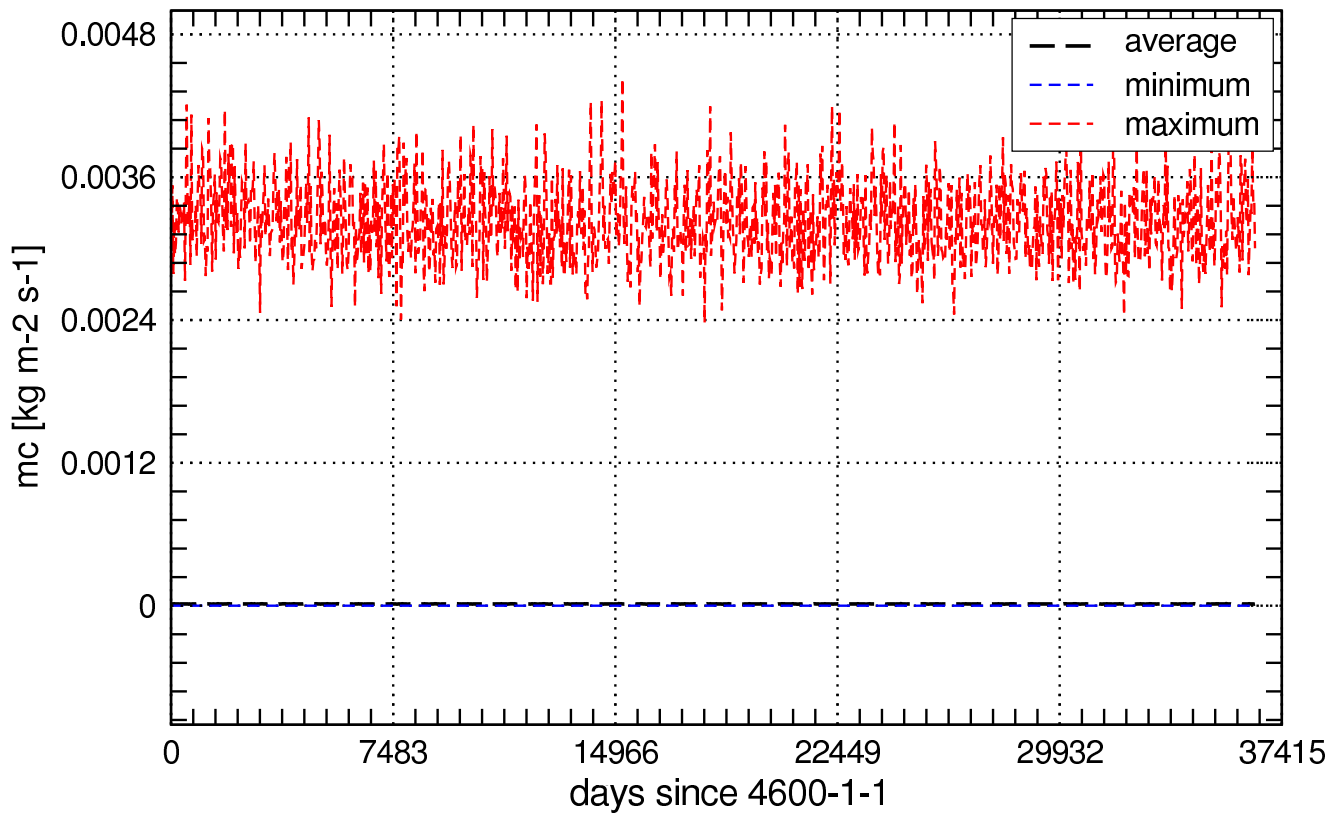

qc_mc_Amon_MIROC-ESM_lgm_r1i1p1.nc

Global Values of mc_Amon