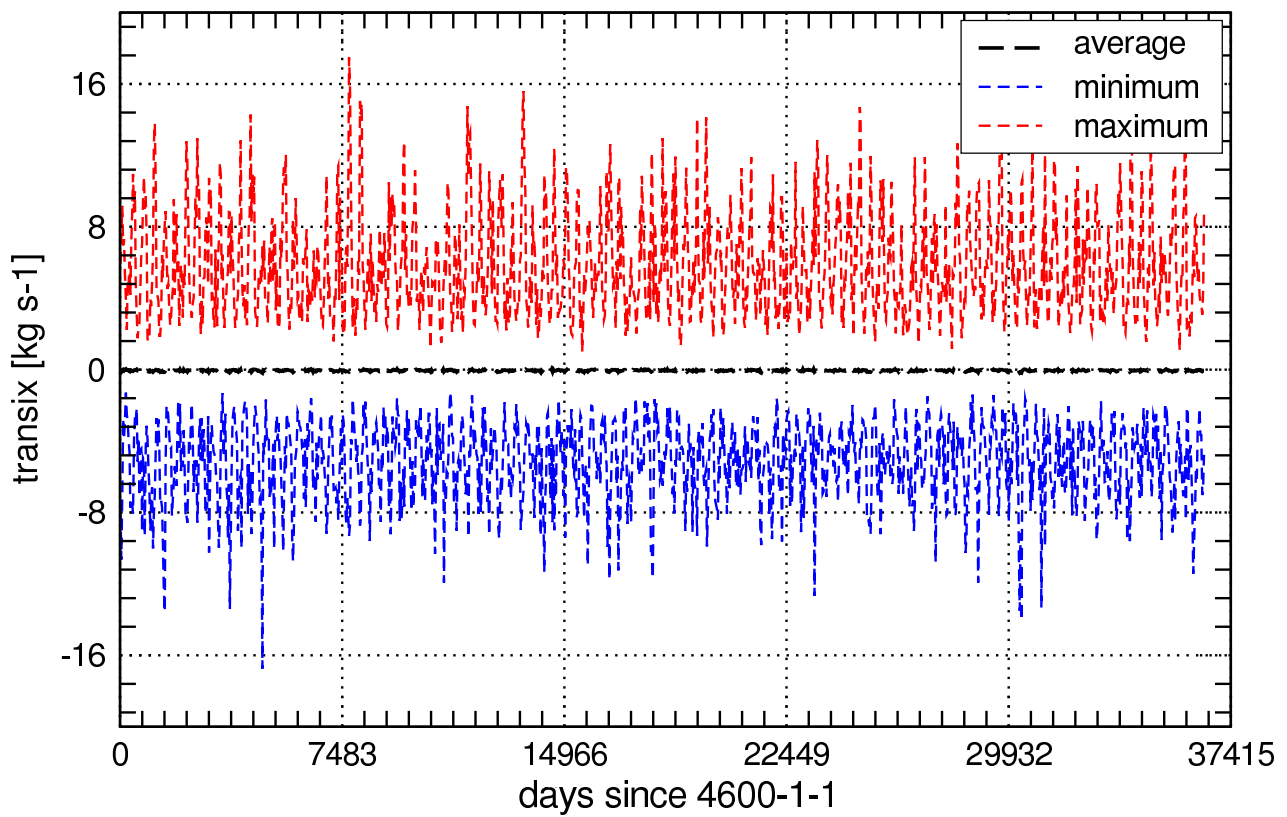

qc_transix_Olmon_MIROC-ESM_lgm_r1i1p1.nc

Global Values of transix_Olmon