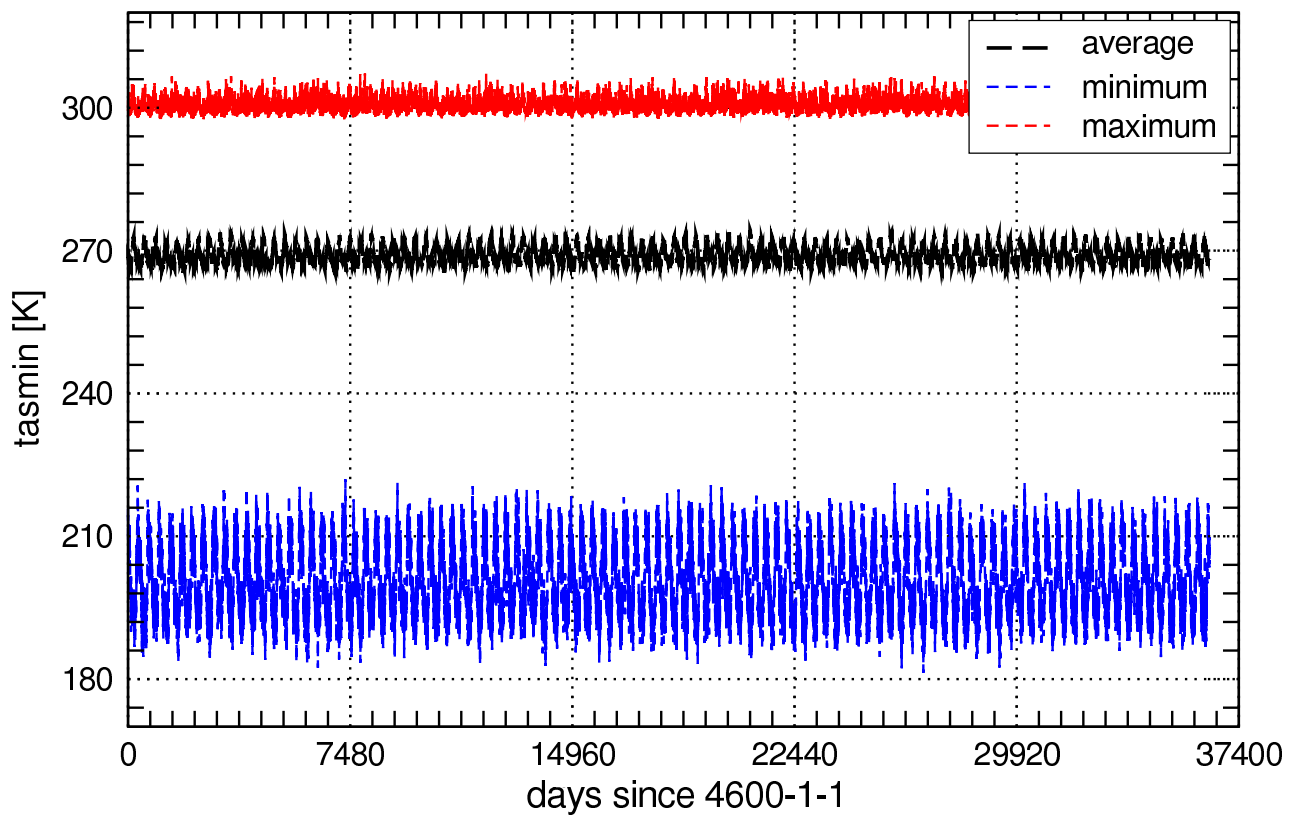

qc_tasmin_day_MIROC-ESM_lgm_r1i1p1.nc

Global Values of tasmin_day

Error Flag of tasmin_day

qc_ph_Oyr_MIROC-ESM_lgm_r1i1p1.nc

Global Values of ph_Oyr

Error Flag of ph_Oyr

qc_n2oglobal_Amon_MIROC-ESM_lgm_r1i1p1.nc