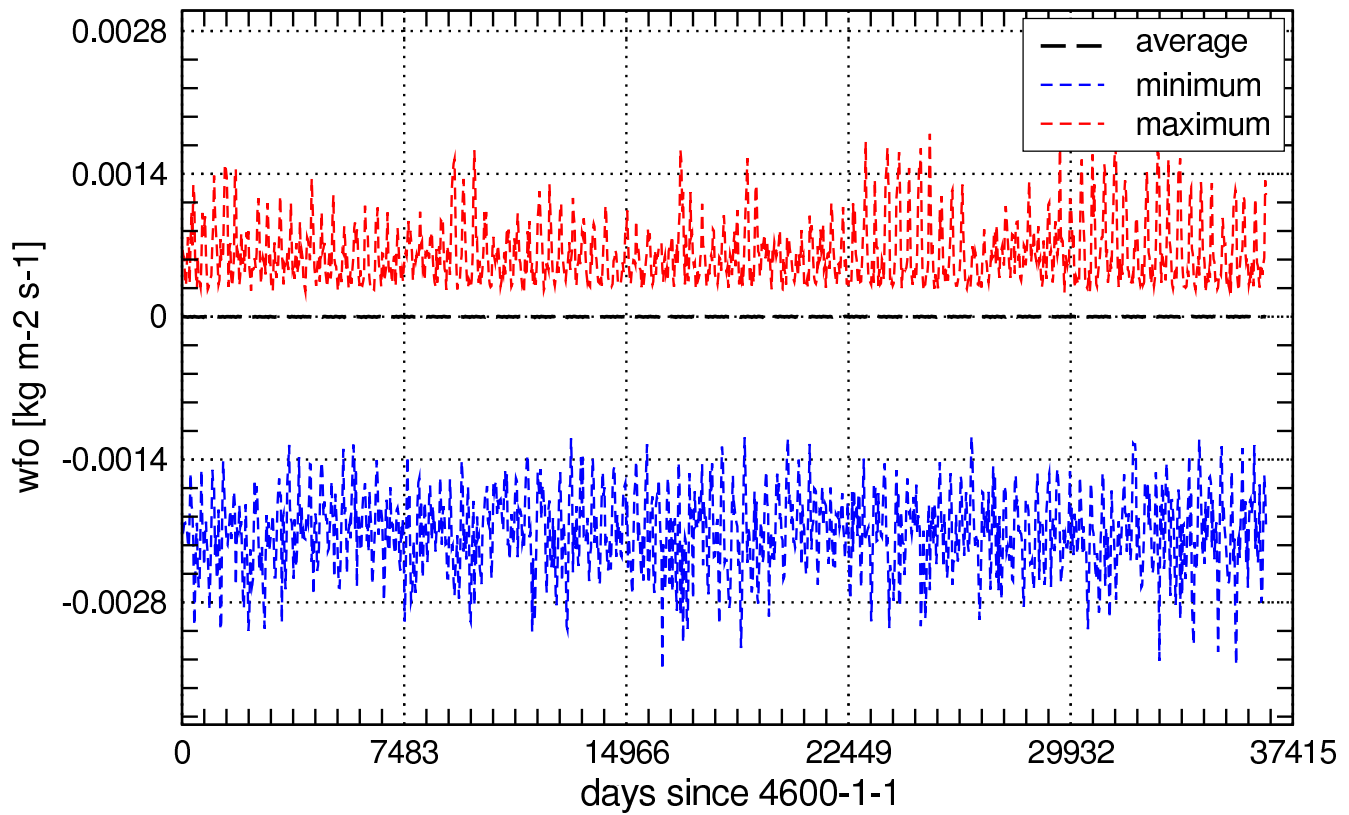

qc_wfo_Omon_MIROC-ESM_lgm_r1i1p1.nc

Global Values of wfo_Omon