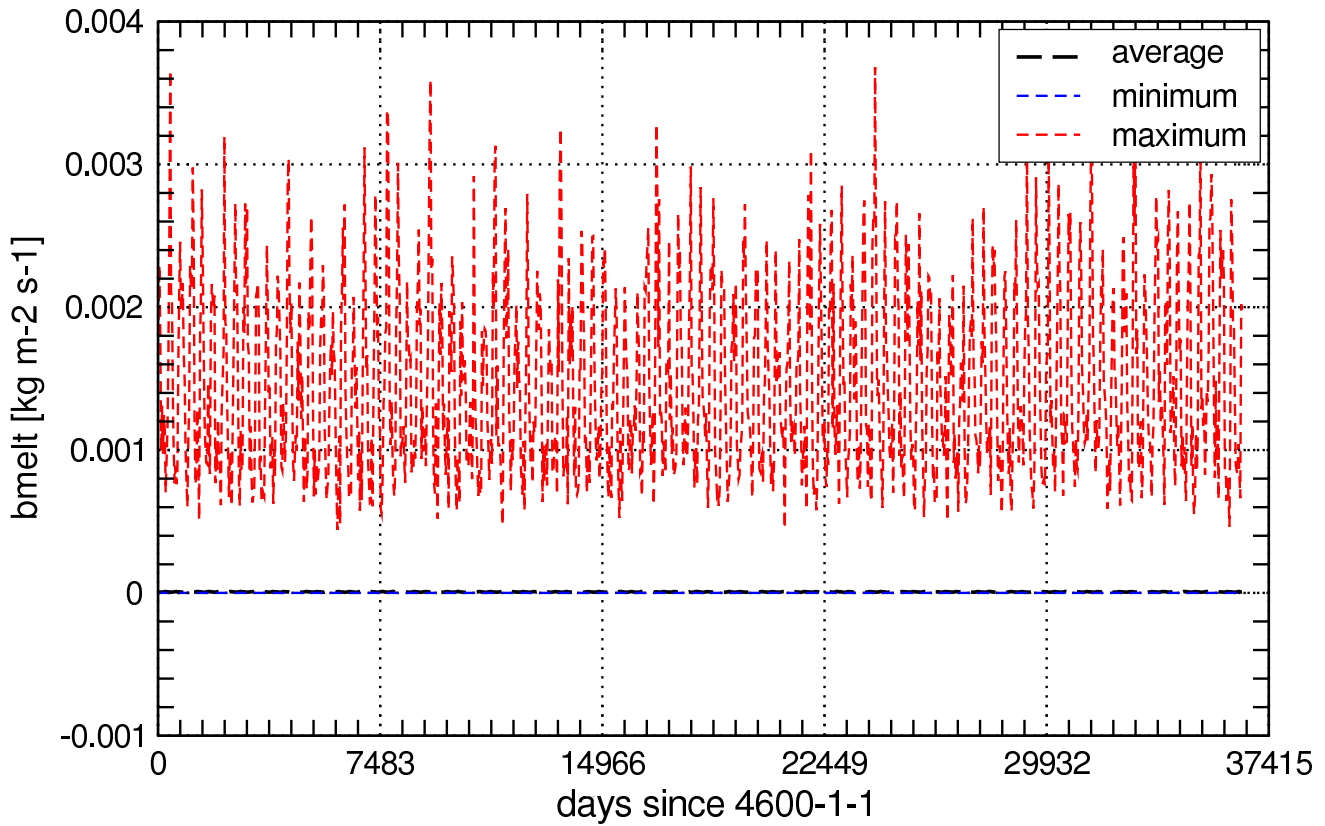

Global Values of loadss_aero

Error Flag of loadss_aero

qc_bmelt_Olmon_MIROC-ESM_lgm_r1i1p1.nc

Global Values of bmelt_Olmon

Error Flag of bmelt_Olmon

qc_tauuo_Omon_MIROC-ESM_lgm_r1i1p1.nc

Global Values of tauuo_Omon