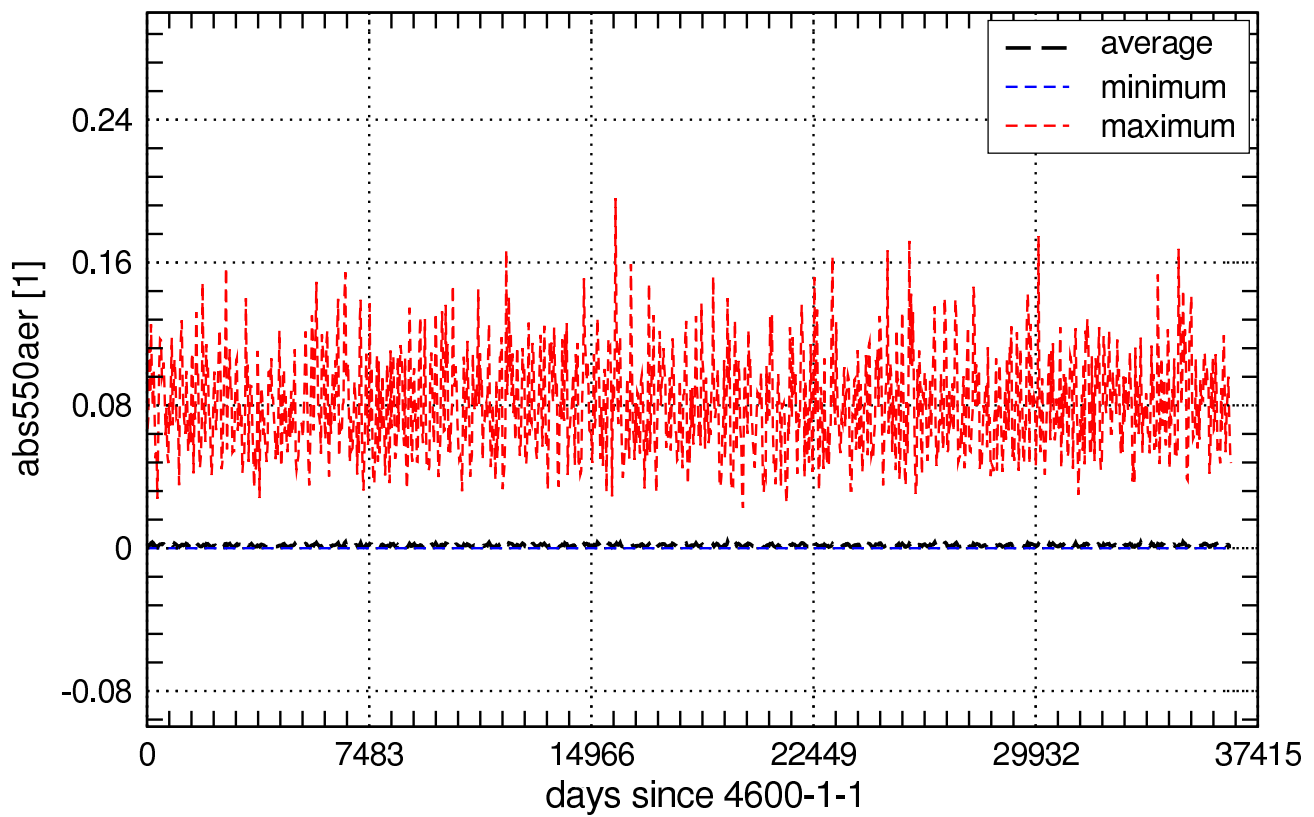

Error Flag of emibc_aero

qc_ec550aer_aero_MIROC-ESM_lgm_r1i1p1.nc

Global Values of ec550aer_aero

Error Flag of ec550aer_aero

qc_abs550aer_aero_MIROC-ESM_lgm_r1i1p1.nc

Global Values of abs550aer_aero

Error Flag of abs550aer_aero