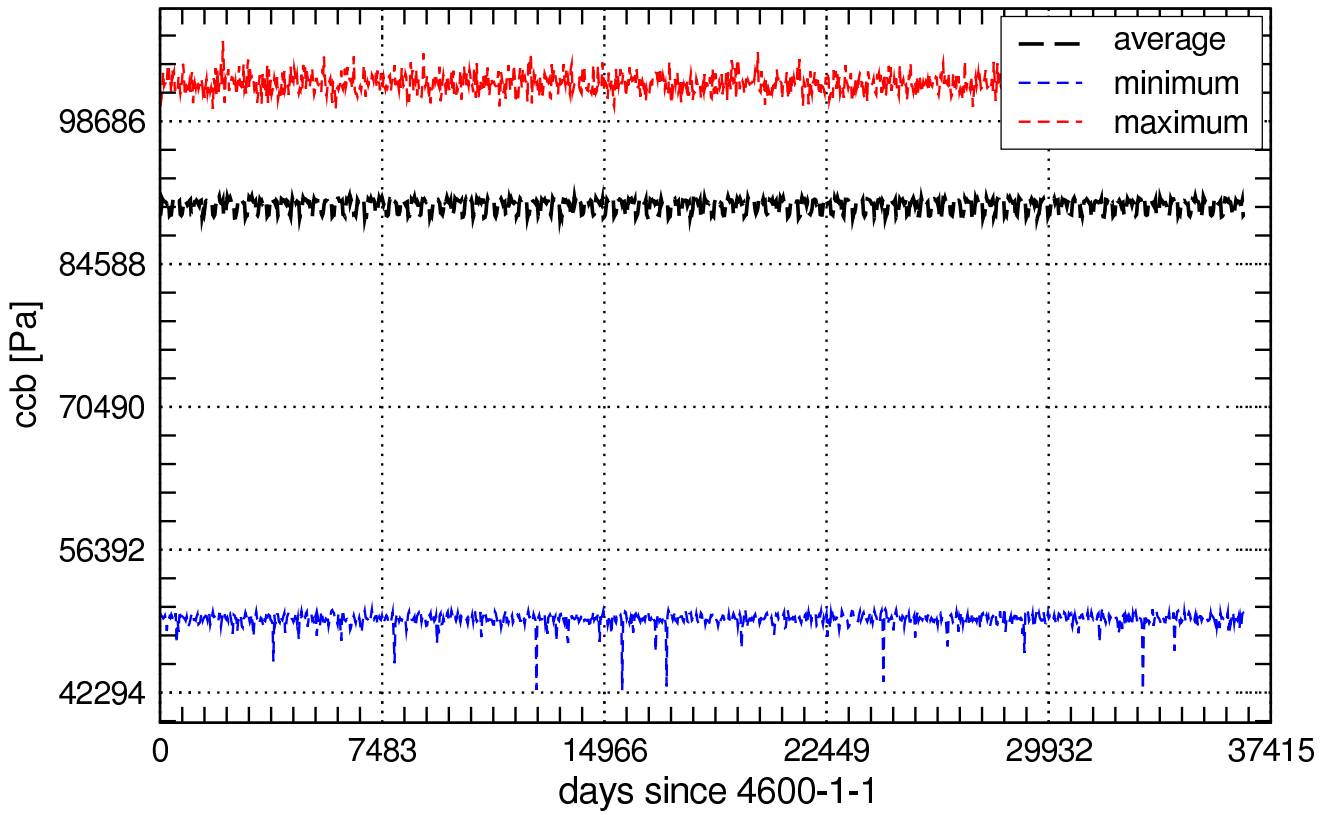

qc_ccb_Amon_MIROC-ESM_lgm_r1i1p1.nc

Global Values of ccb_Amon