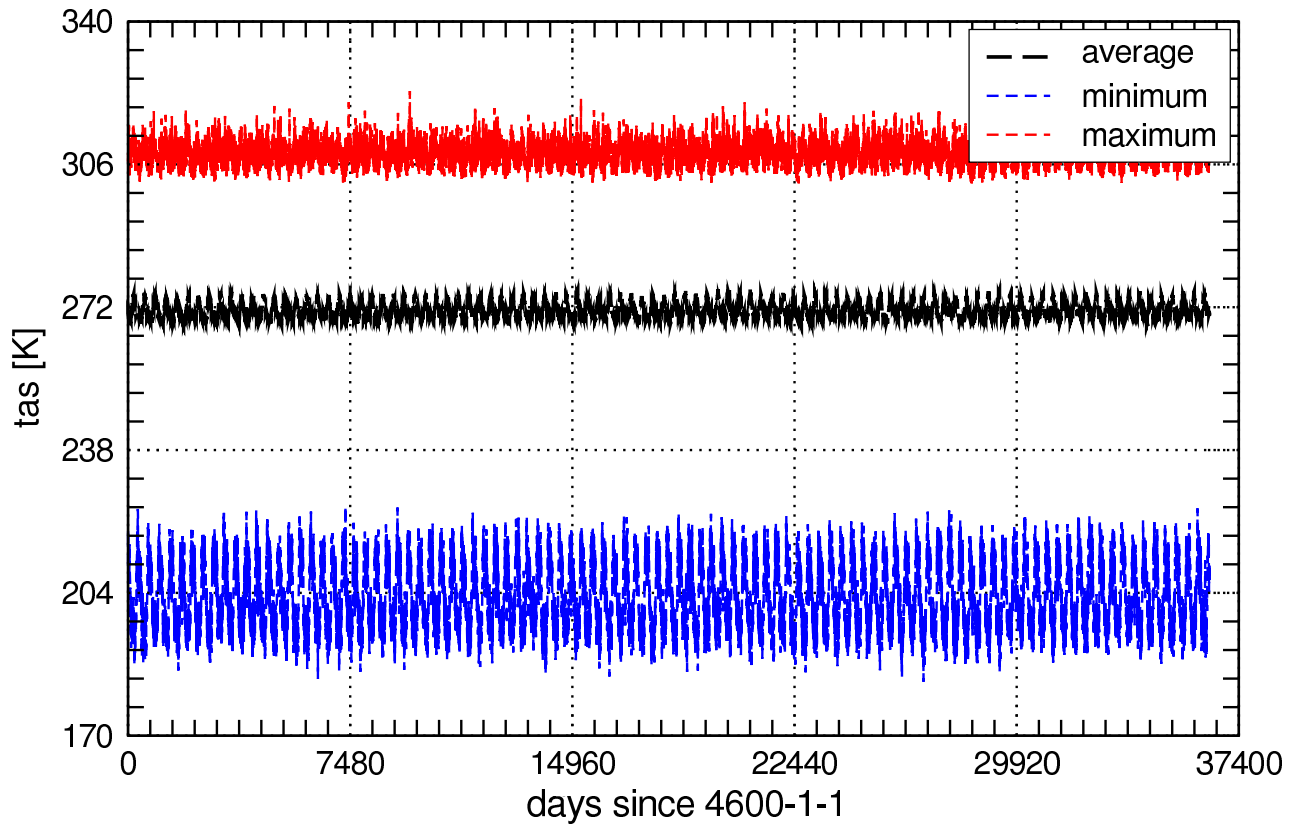

qc_tas_day_MIROC-ESM_lgm_r1i1p1.nc

Global Values of tas_day