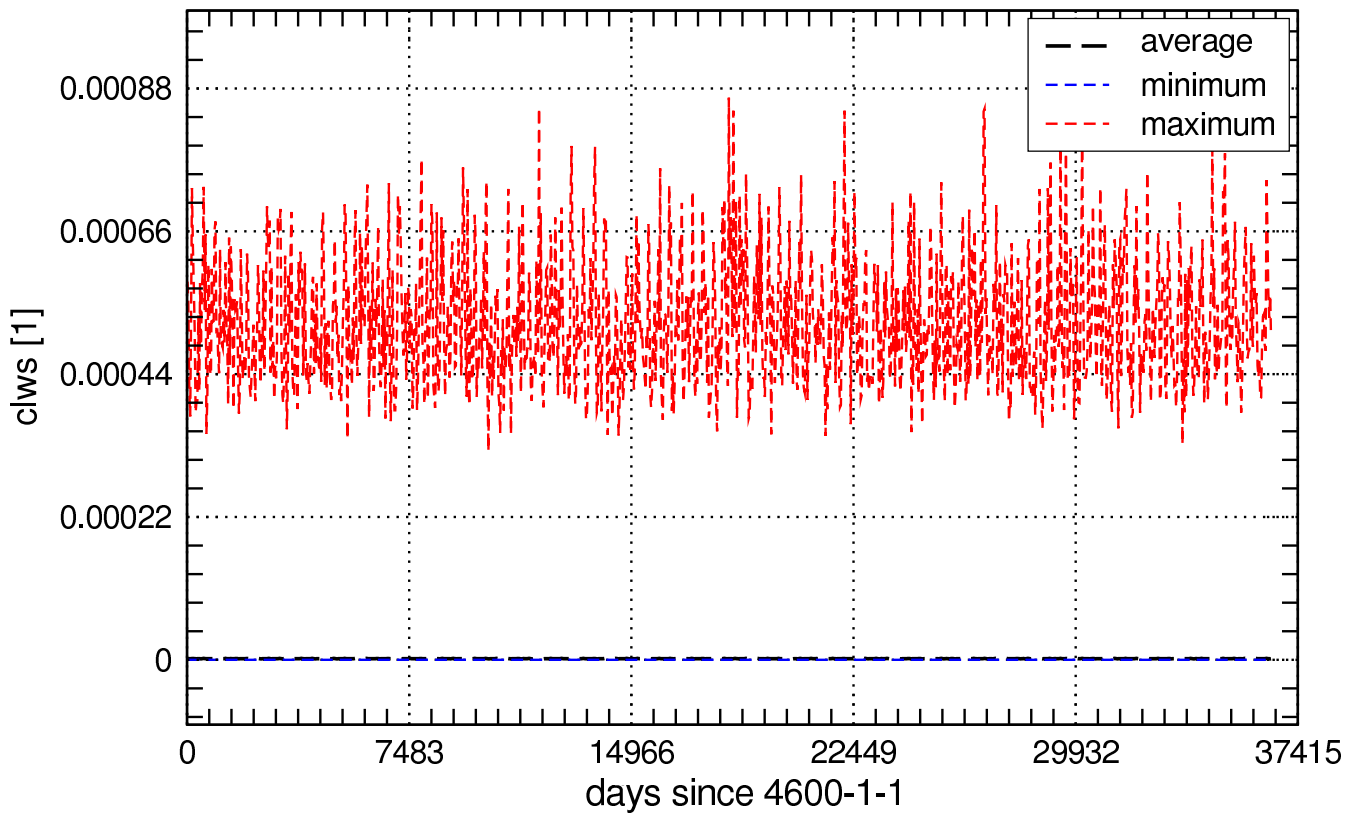

qc_clws_cfMon_MIROC-ESM_lgm_r1i1p1.nc

Global Values of clws_cfMon