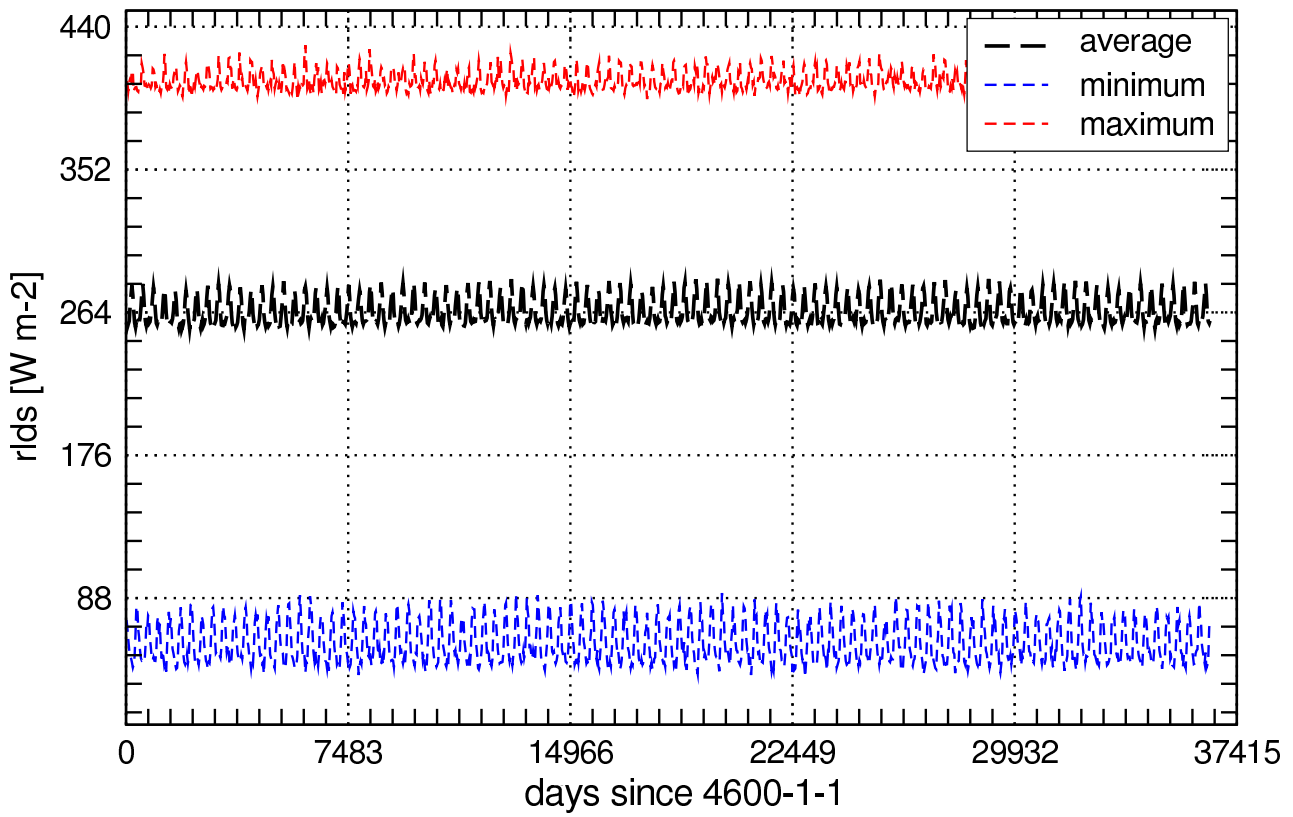

Global Values of od550aer_aero

Error Flag of od550aer_aero

qc_concss_aero_MIROC-ESM_lgm_r1i1p1.nc

Global Values of concss_aero

Error Flag of concss_aero

qc_rlds_Amon_MIROC-ESM_lgm_r1i1p1.nc

Global Values of rlds_Amon