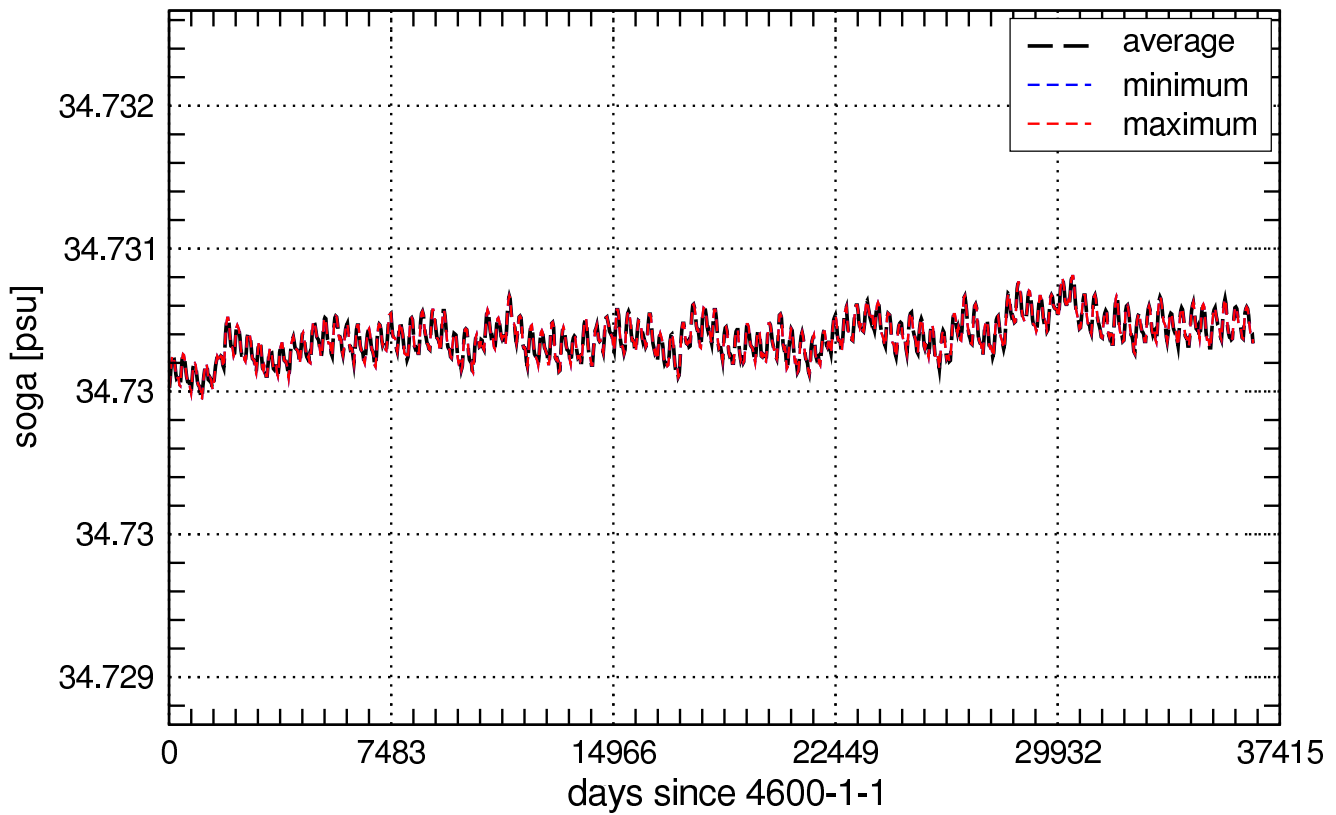

qc_soga_Omon_MIROC-ESM_lgm_r1i1p1.nc

Global Values of soga_Omon