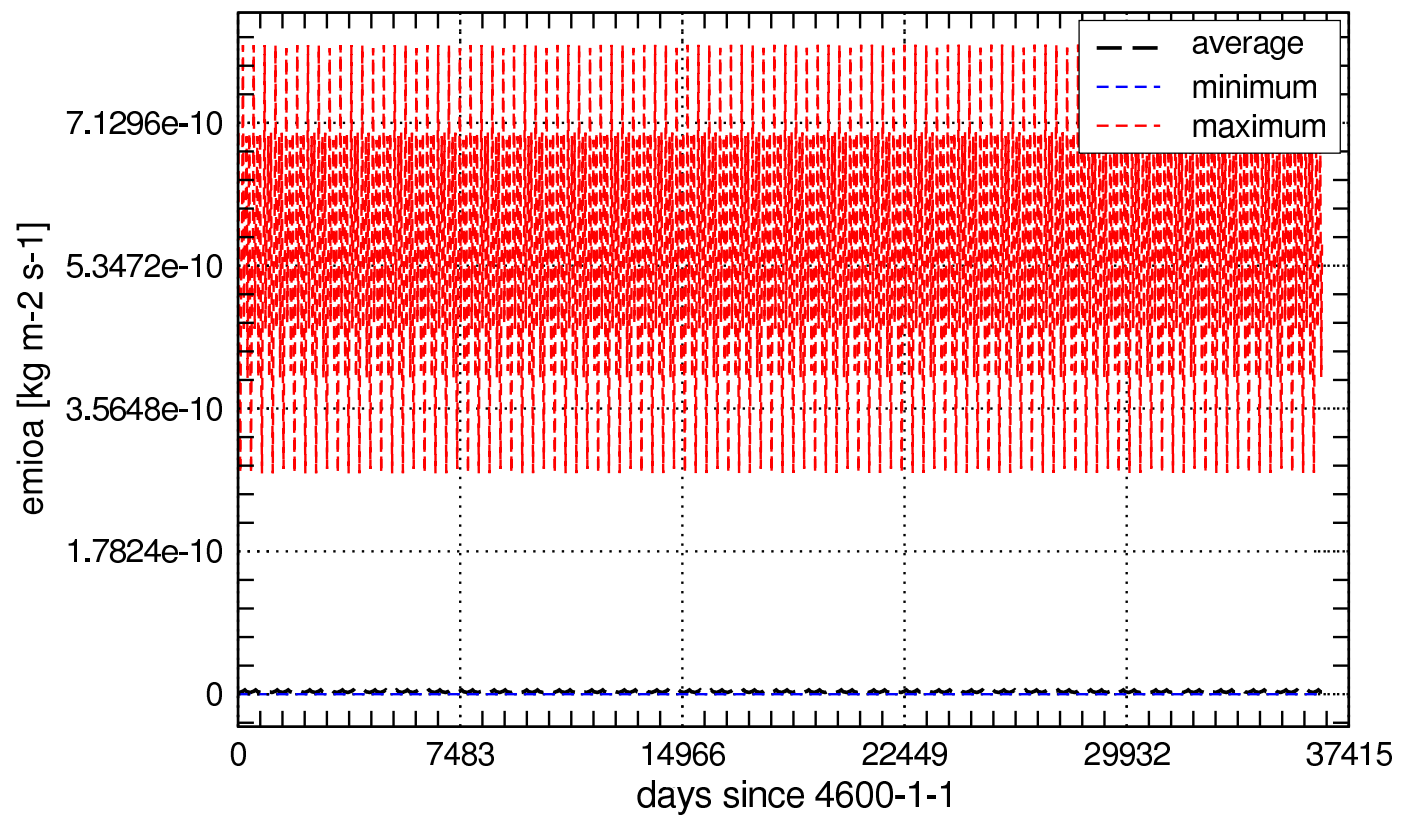

Global Values of rsdssi_Olmon

Error Flag of rsdssi_Olmon

qc_emioa_aero_MIROC-ESM_lgm_r1i1p1.nc

Global Values of emioa_aero

Error Flag of emioa_aero

qc_dryoa_aero_MIROC-ESM_lgm_r1i1p1.nc

Global Values of dryoa_aero