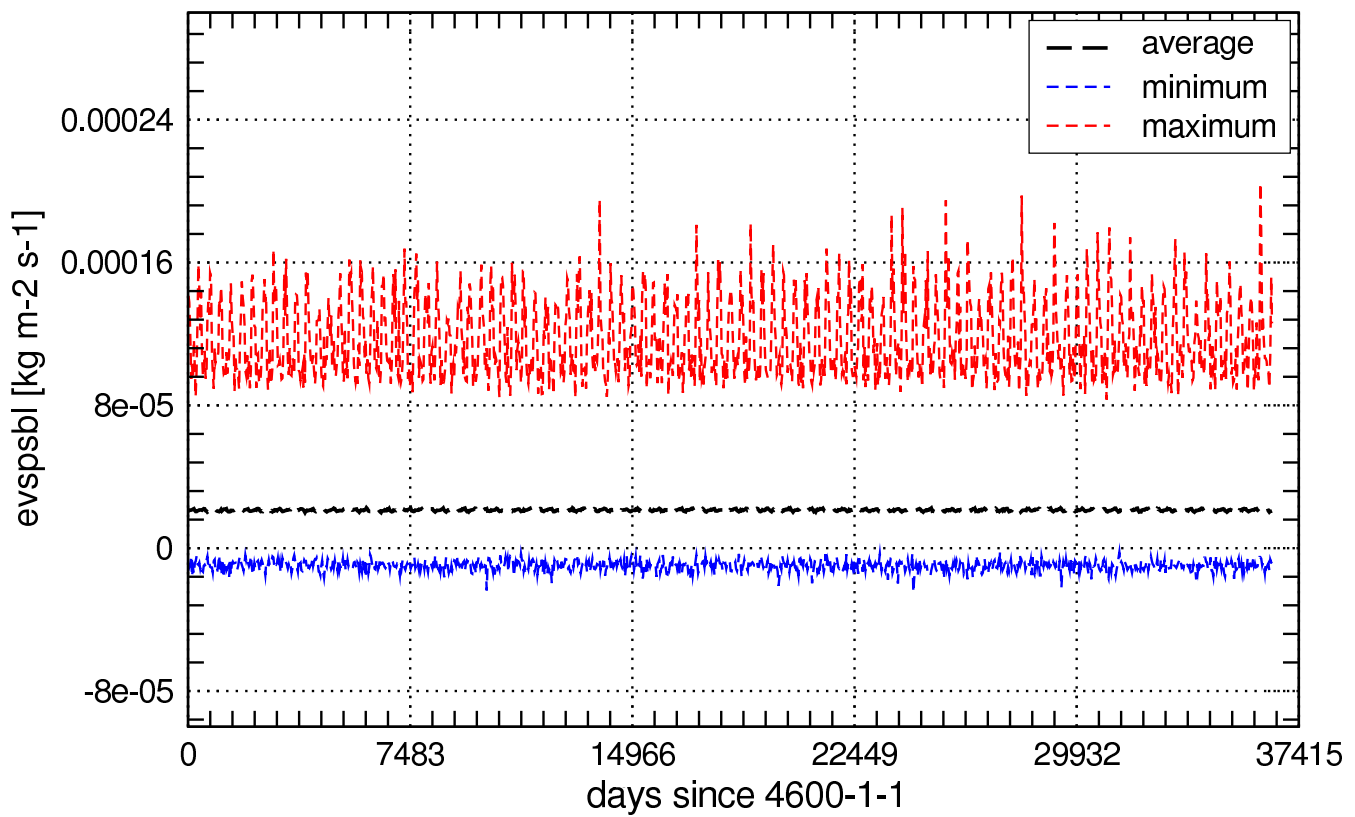

qc_treeFracSecDec_Lmon_MIROC-ESM_lgm_r1i1p1.nc

Global Values of treeFracSecDec_Lmon

Error Flag of treeFracSecDec_Lmon

qc_evpsbl_Amon_MIROC-ESM_lgm_r1i1p1.nc

Global Values of evpsbl_Amon

Error Flag of evpsbl_Amon