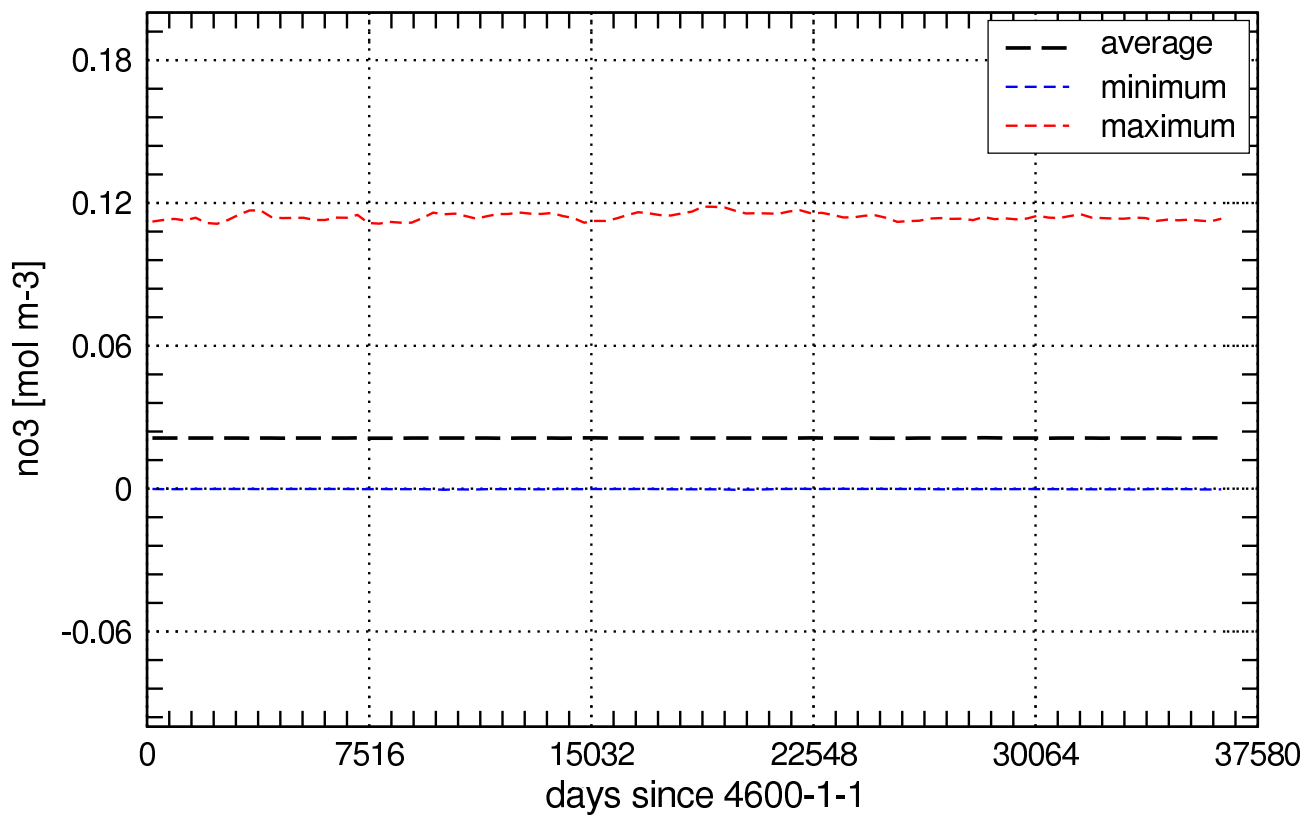

qc_no3_Oyr_MIROC-ESM_lgm_r1i1p1.nc

Global Values of no3_Oyr