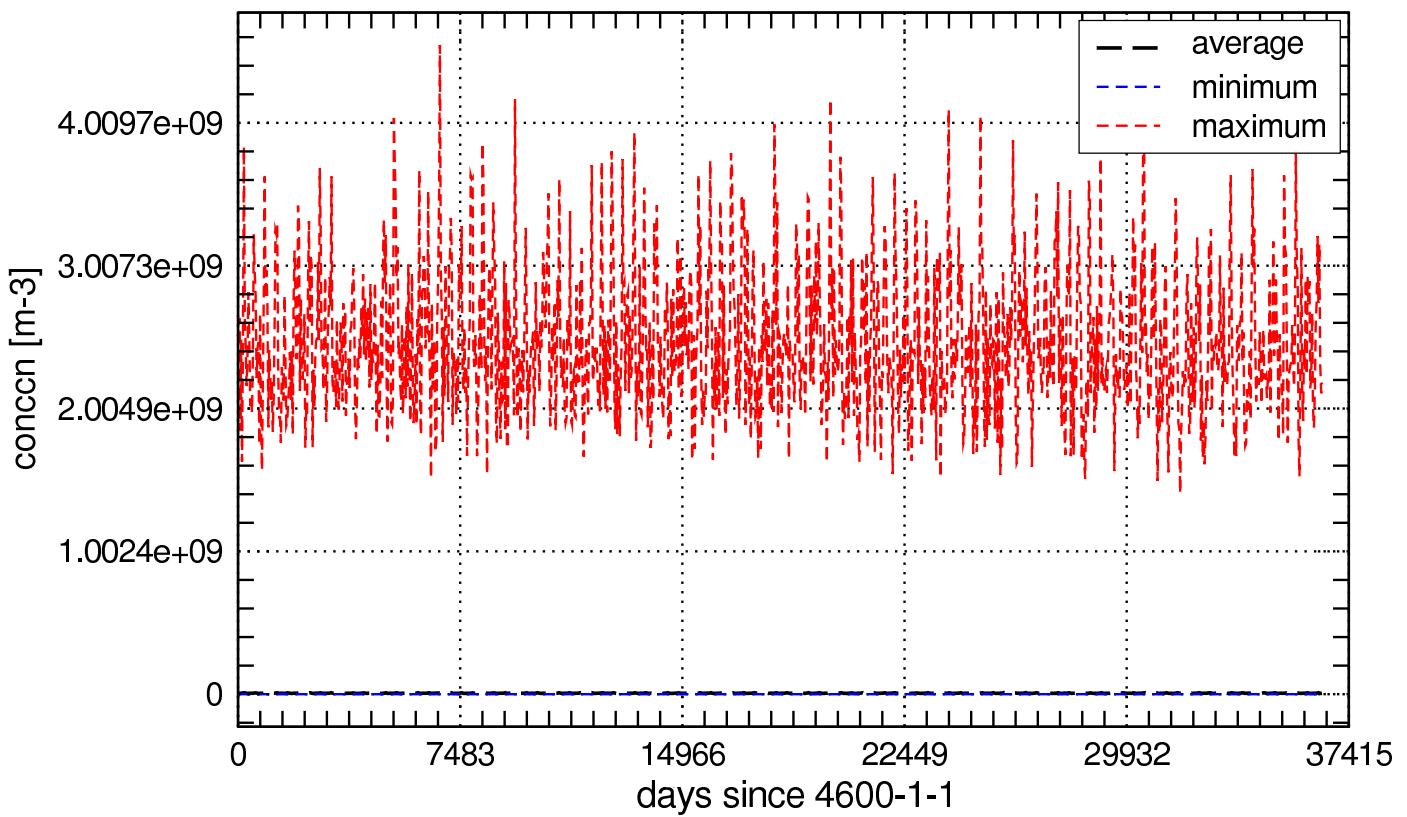

Error Flag of clt_Amon

qc_emiss_aero_MIROC-ESM_lgm_r1i1p1.nc

Global Values of emiss_aero

Error Flag of emiss_aero

qc_conccn_aero_MIROC-ESM_lgm_r1i1p1.nc

Global Values of conccn_aero

Error Flag of conccn_aero