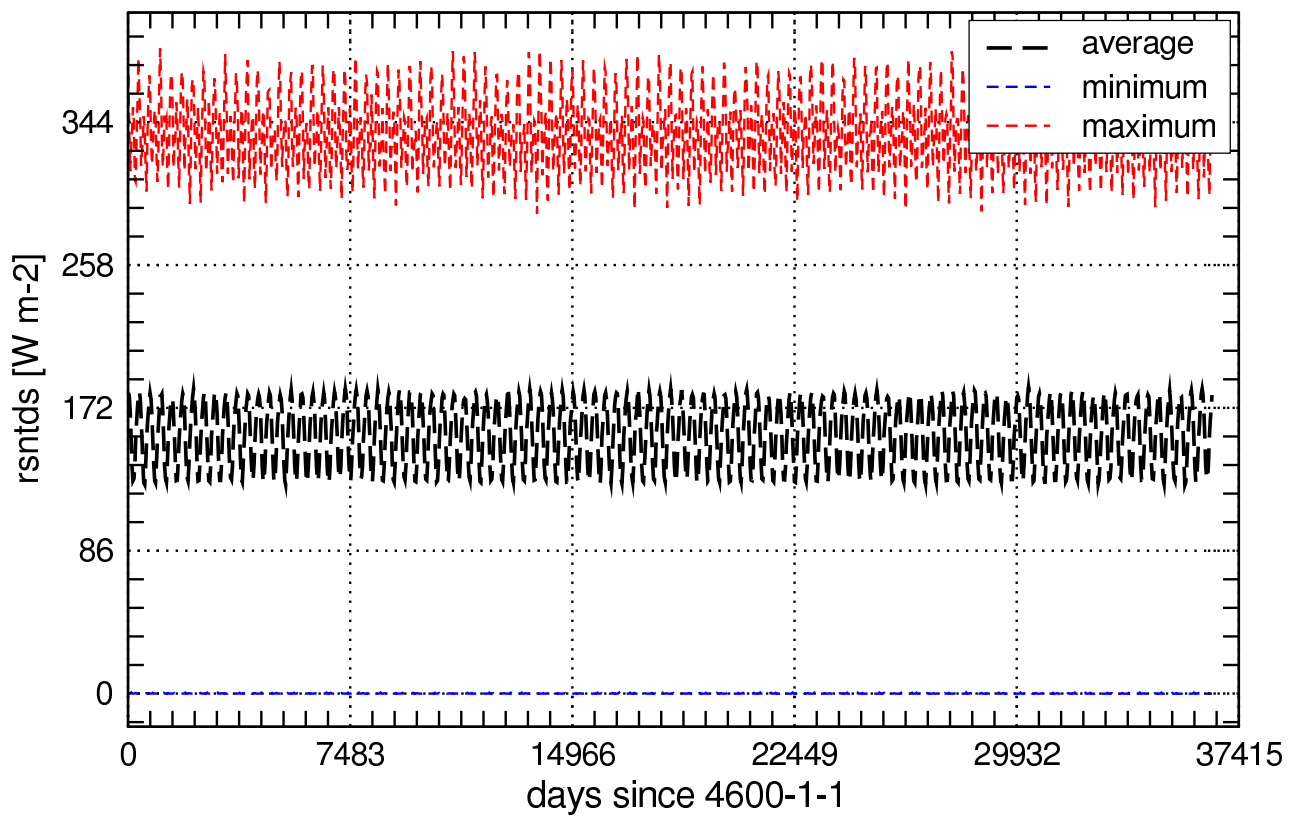

Global Values of tmelt_Olmon

Error Flag of $tmelt_Olmon$

qc_rsntds_Omon_MIROC-ESM_lgm_r1i1p1.nc

Global Values of rsntds_Omon

Error Flag of rsntds_Omon

qc_clc_cfMon_MIROC-ESM_lgm_r1i1p1.nc

Global Values of clic_cfMon