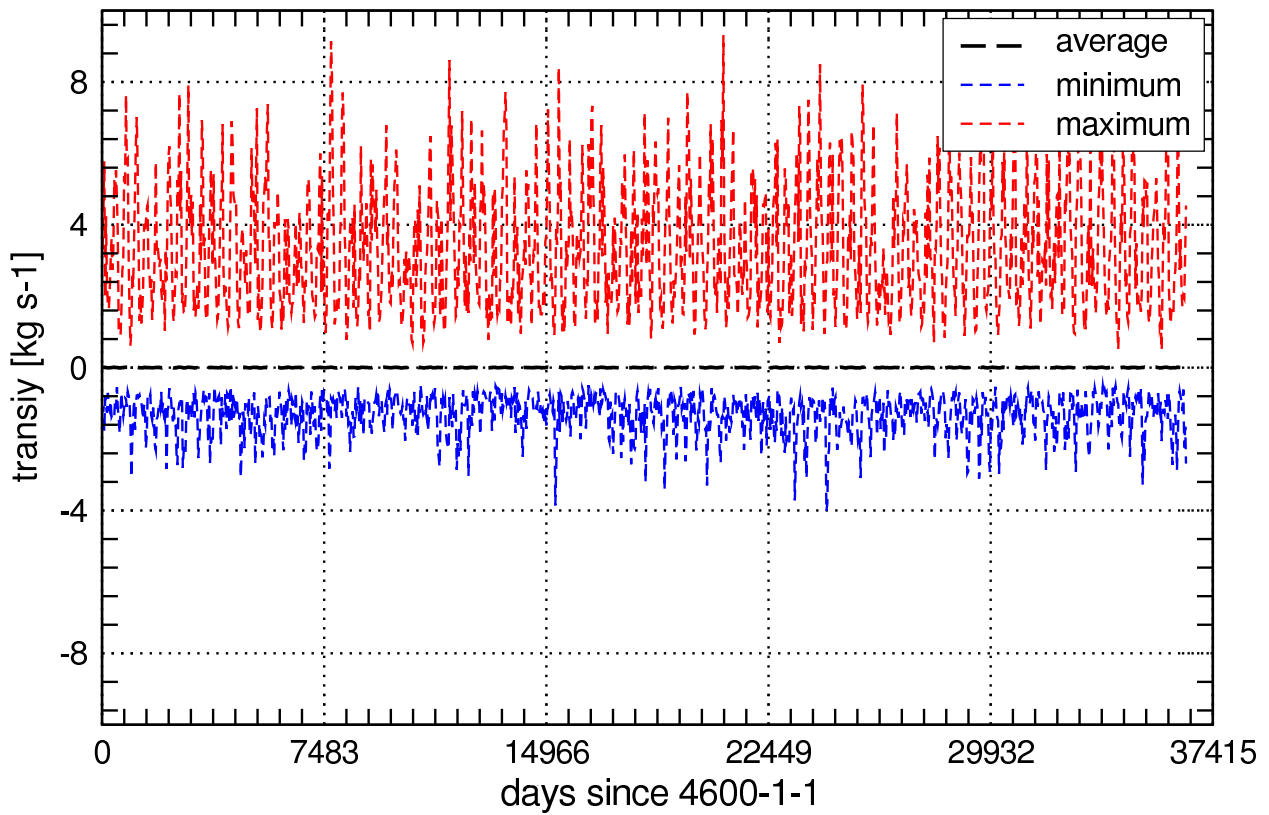

qc_transiy_Olmon_MIROC-ESM_lgm_r1i1p1.nc
Global Values of transiy_Olmon