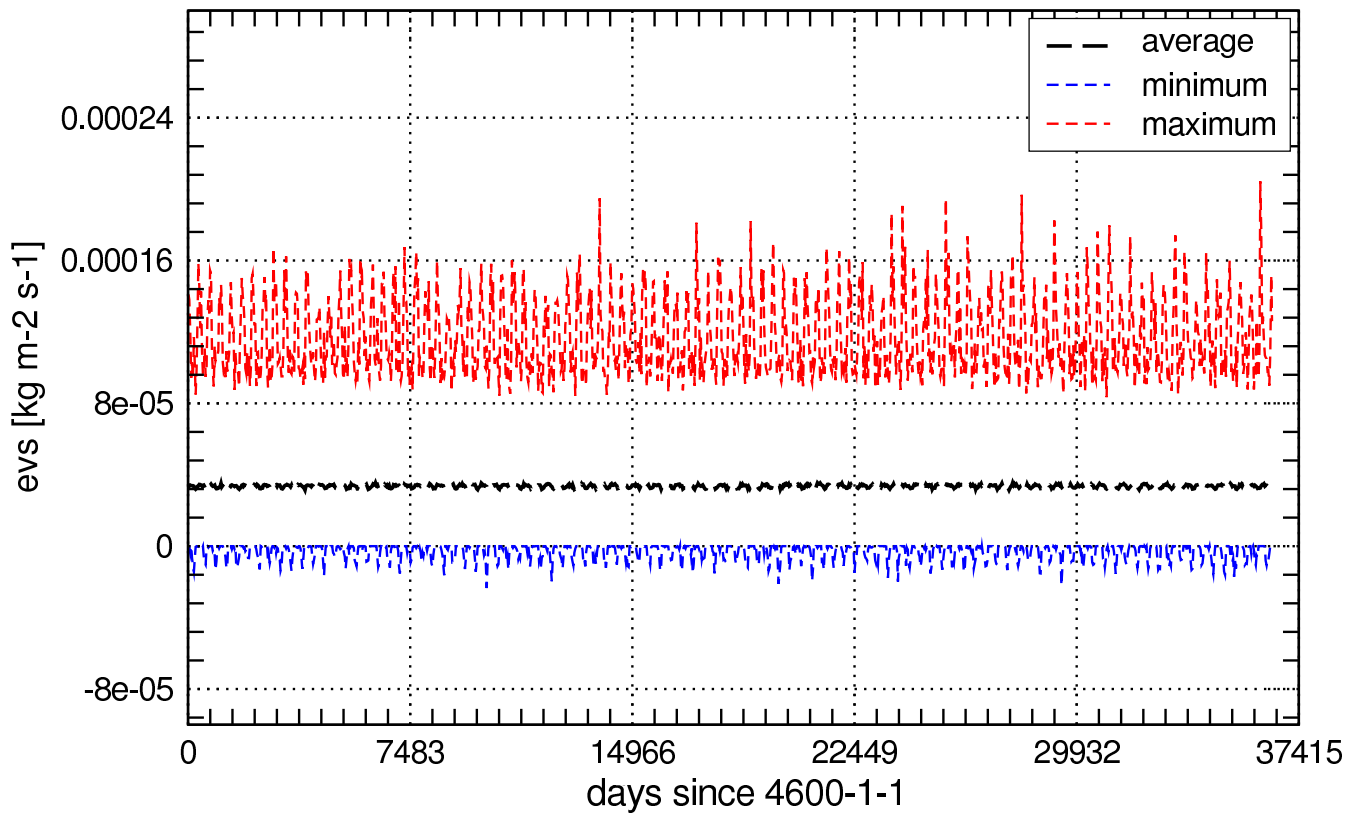

Global Values of snd_Olmon

Error Flag of snd_Olmon

qc_zosga_Omon_MIROC-ESM_lgm_r1i1p1.nc

Global Values of zosga_Omon

Error Flag of zosga_Omon

qc_evs_Omon_MIROC-ESM_lgm_r1i1p1.nc

Global Values of evs_Omon

Error Flag of evs_Omon