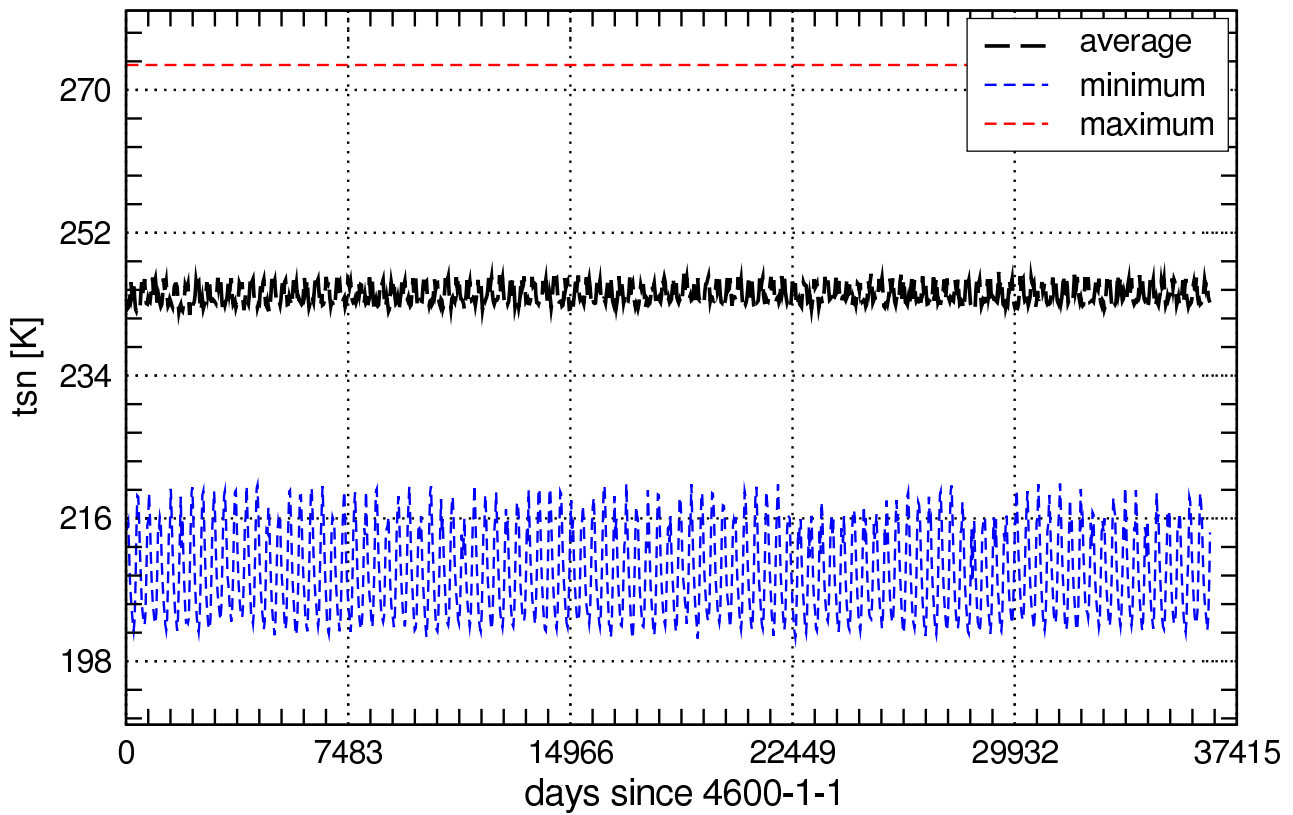

qc_tsn_Llmon_MIROC-ESM_lgm_r1i1p1.nc

Global Values of tsn_Llmon