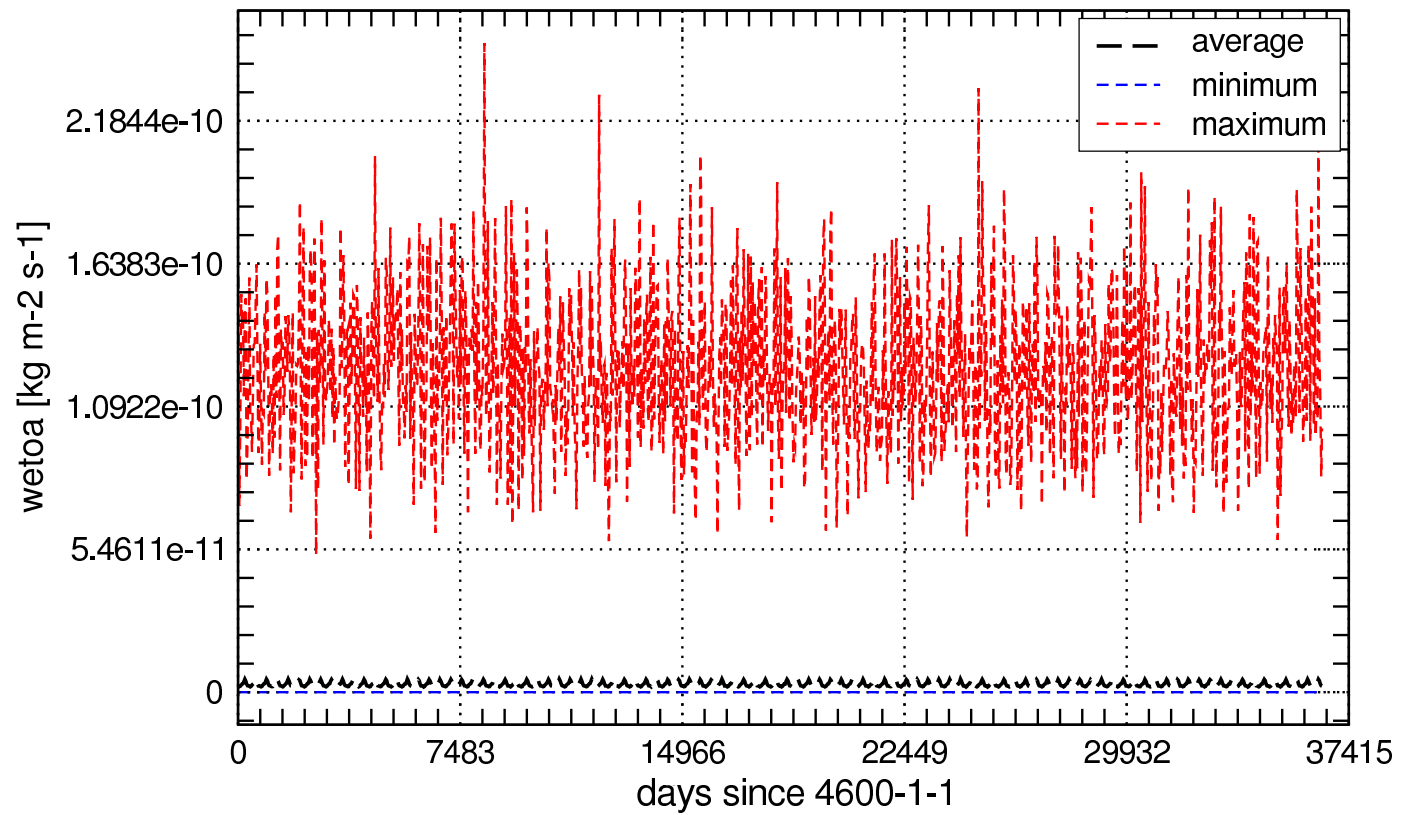

qc_wetoa_aero_MIROC-ESM_lgm_r1i1p1.nc

Global Values of wetoa_aero