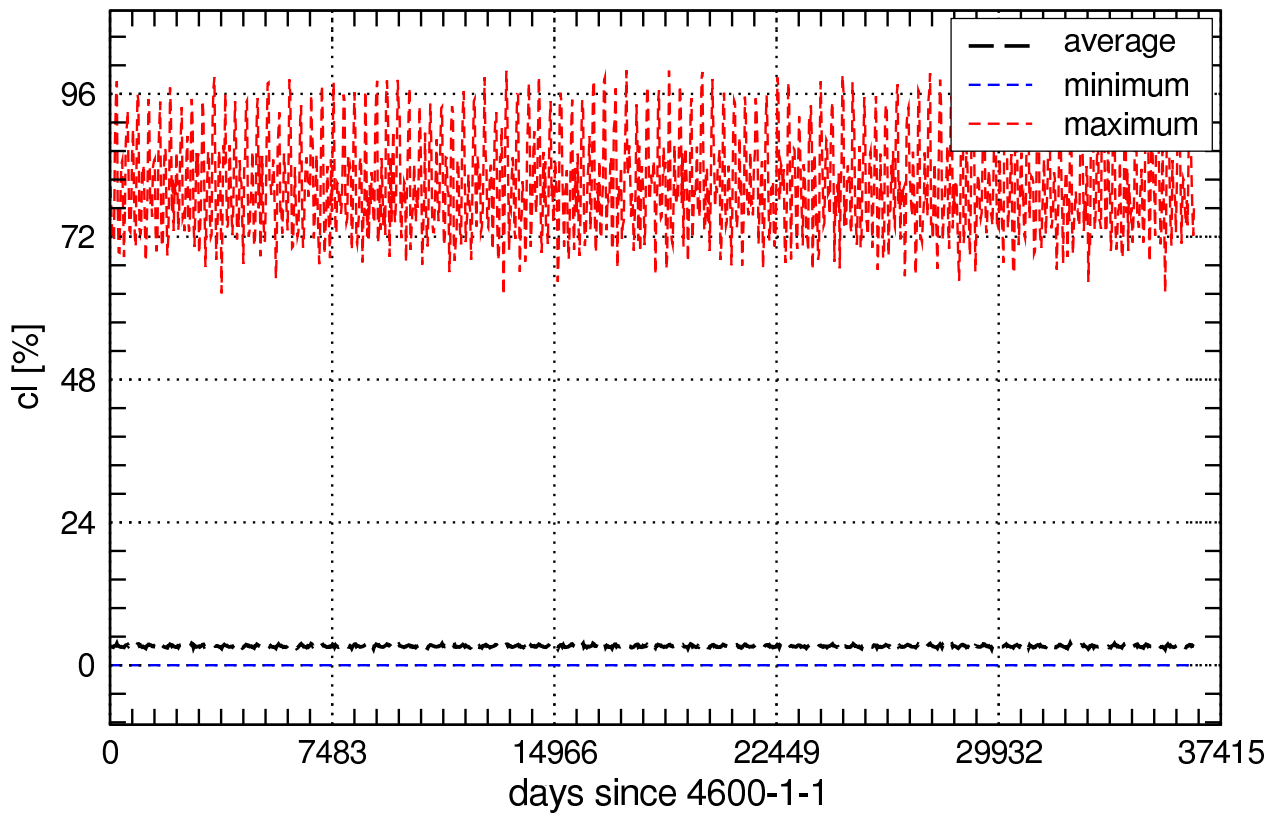

qc_cl_Amon_MIROC-ESM_lgm_r1i1p1.nc

Global Values of cl_Amon