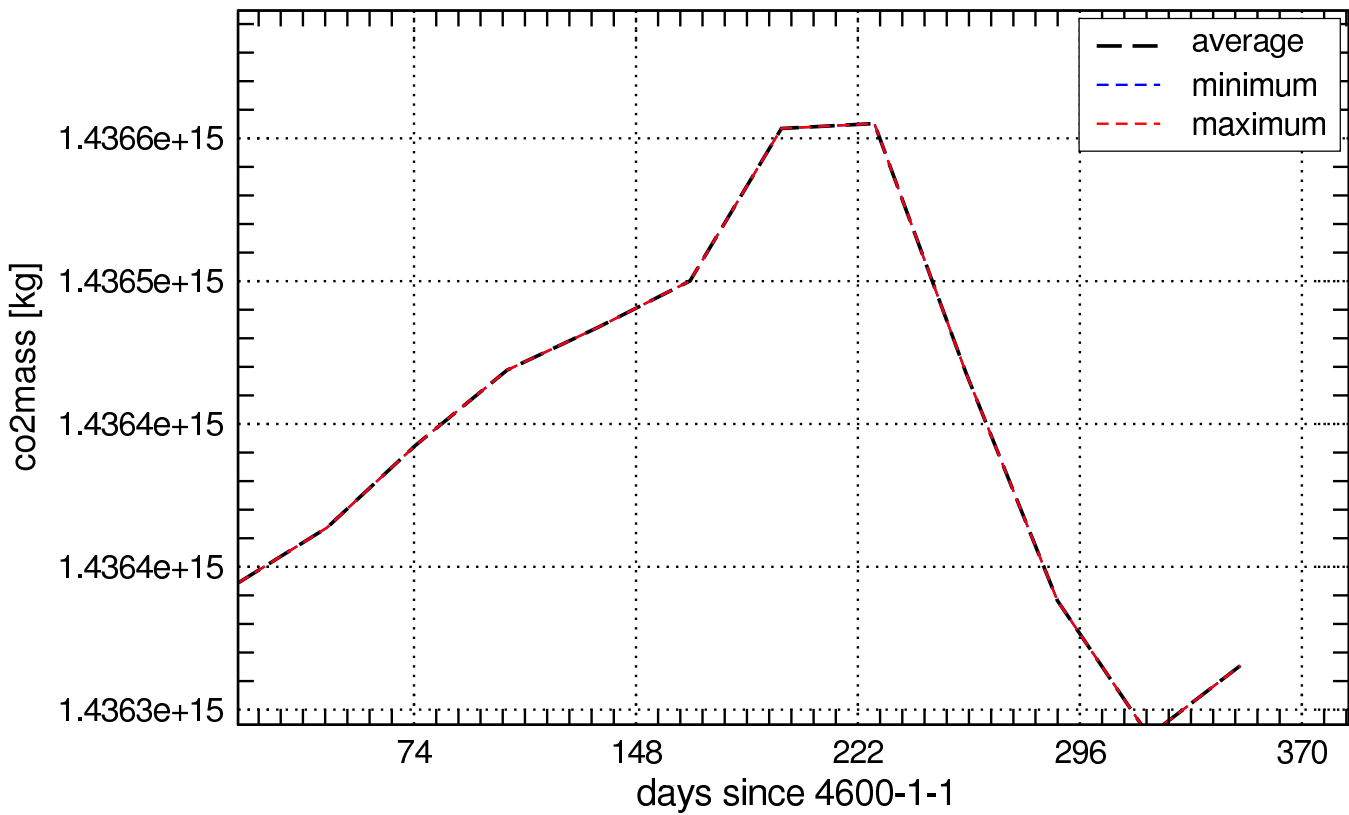

qc_co2mass_Amon_MIROC-ESM_lgm_r1i1p1.nc

Global Values of co2mass_Amon