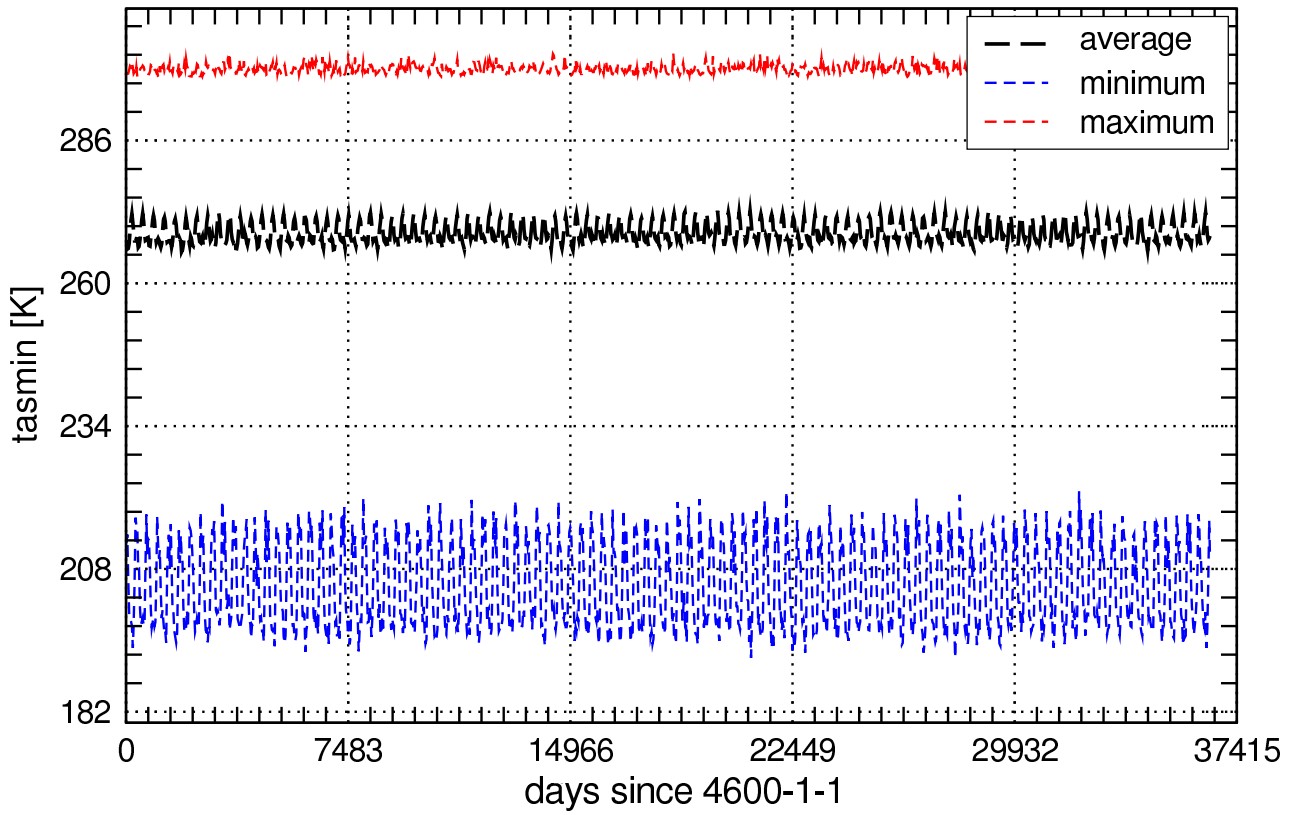

Global Values of evpsblsoi_Lmon

Error Flag of evpsblsoi_Lmon

qc_tasmin_Amon_MIROC-ESM_lgm_r1i1p1.nc

Global Values of tasmin_Amon

Error Flag of tasmin_Amon

qc_cLitter_Lmon_MIROC-ESM_lgm_r1i1p1.nc

Global Values of cLitter_Lmon