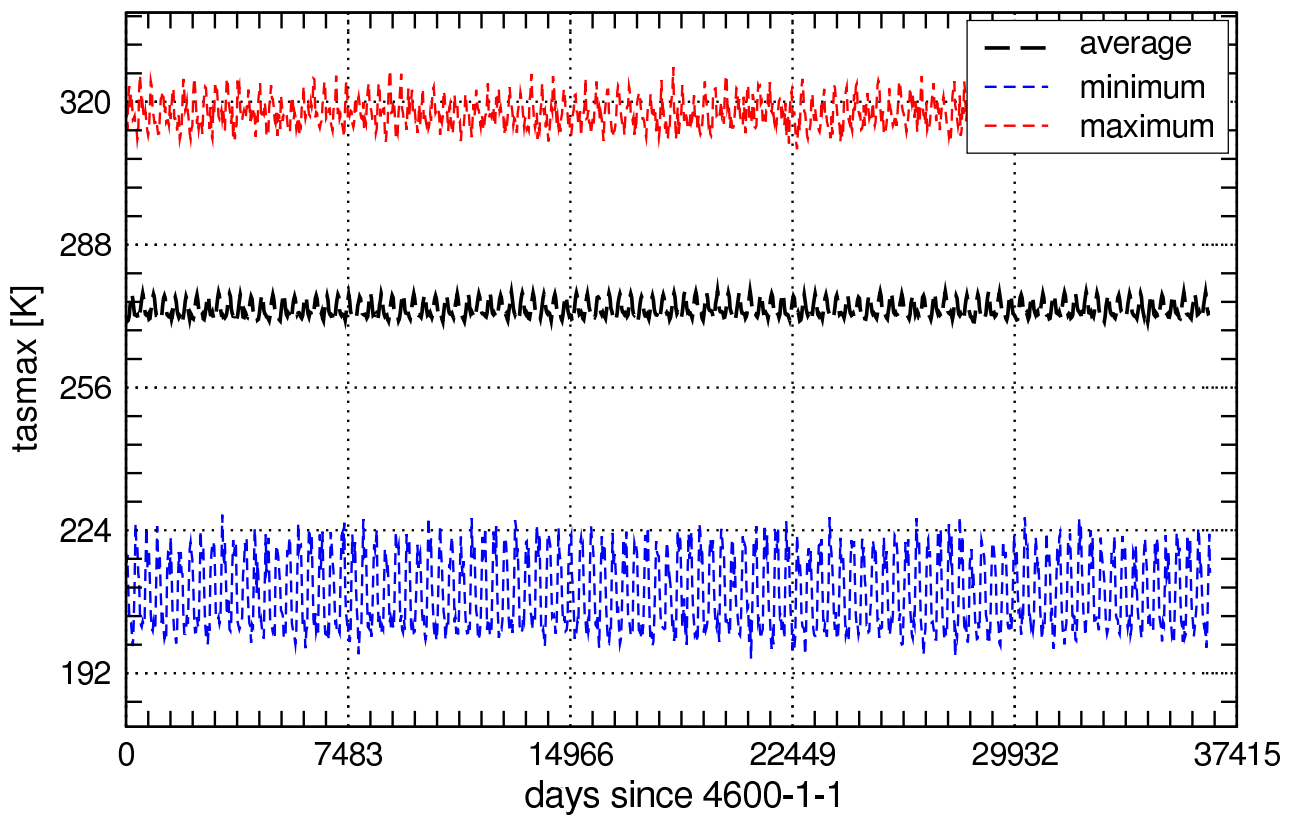

qc_tasmax_Amon_MIROC-ESM_lgm_r1i1p1.nc

Global Values of tasmax_Amon