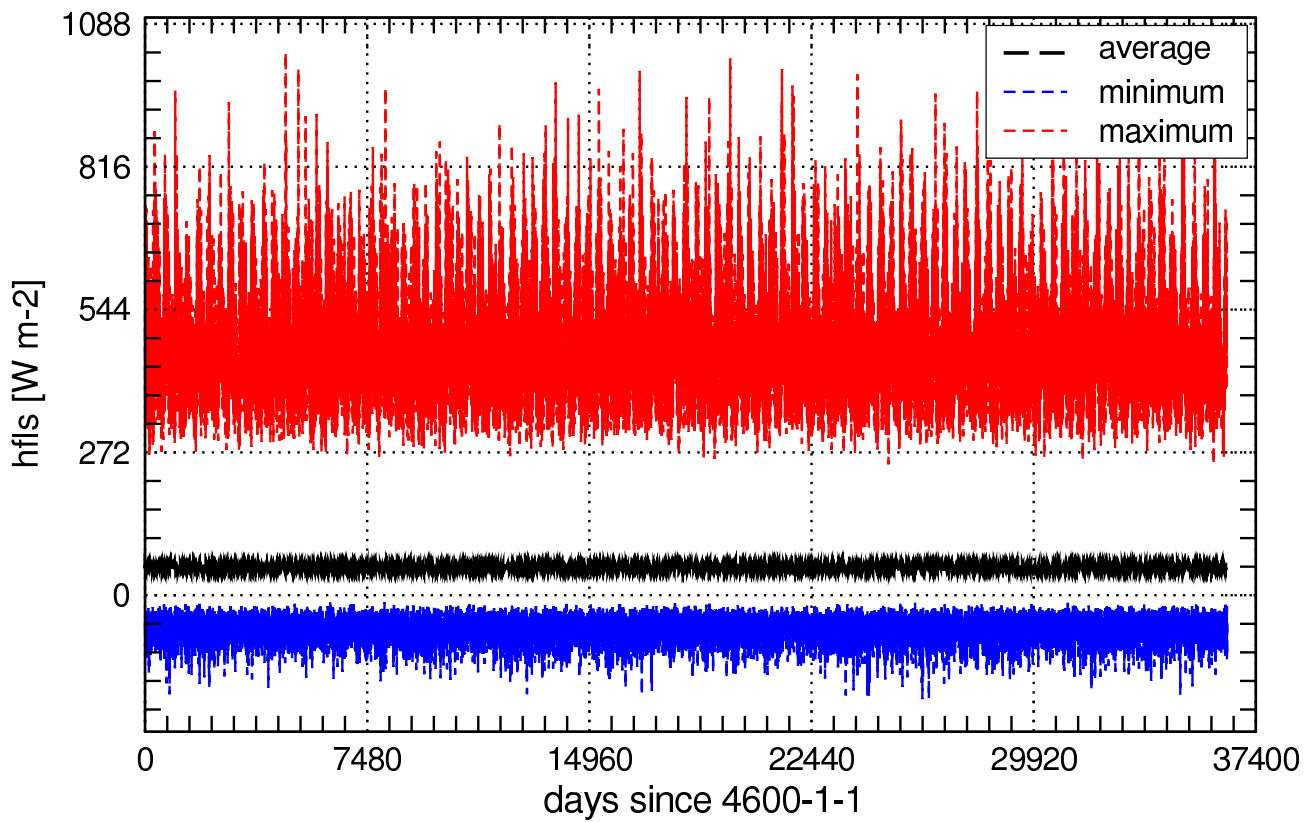

qc_hfls_day_MIROC-ESM_lgm_r1i1p1.nc

Global Values of hfls_day