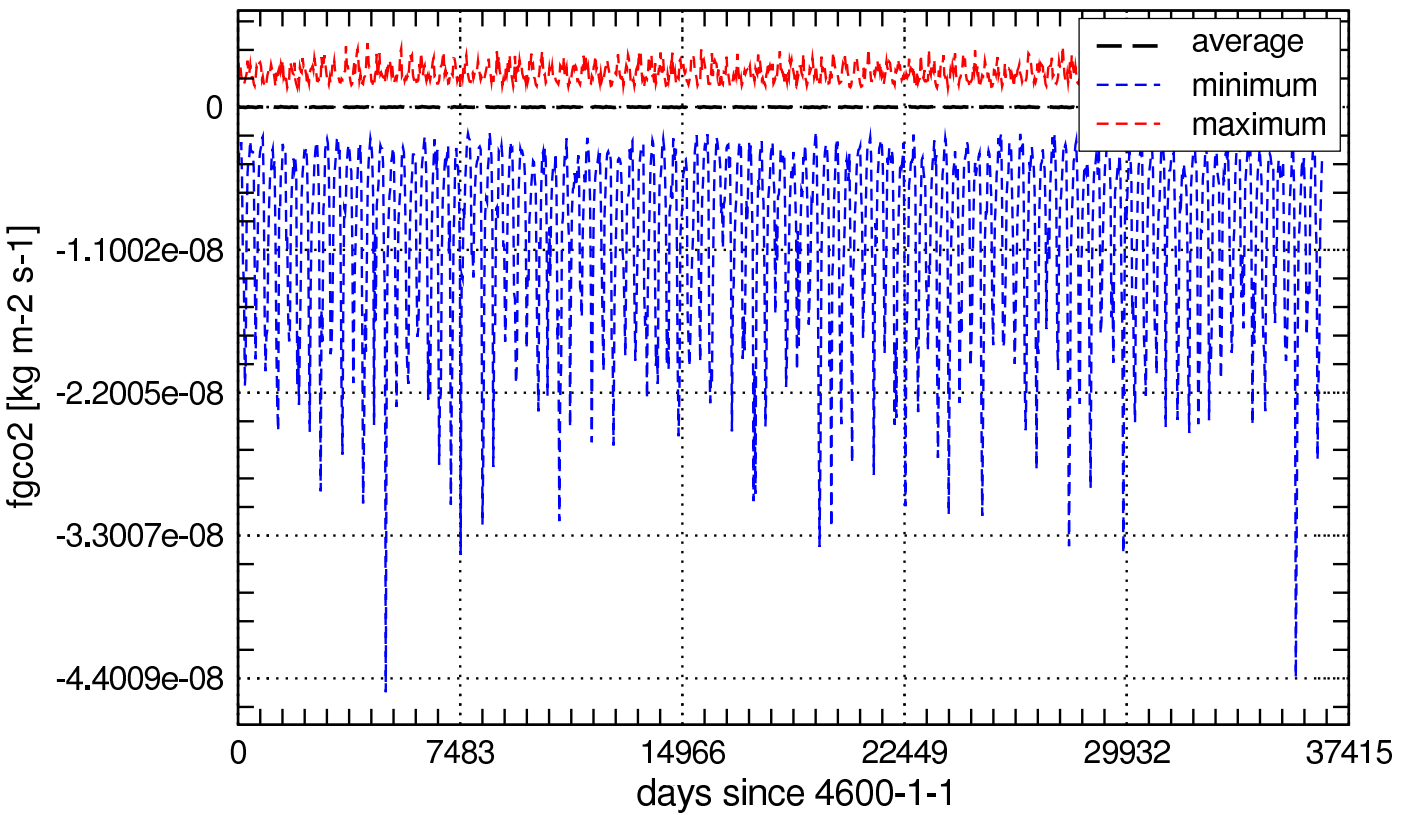

Global Values of pr_Olmon

Error Flag of pr_Olmon

qc_fgco2_Omon_MIROC-ESM_lgm_r1i1p1.nc

Global Values of fgco2_Omon

Error Flag of fgco2_Omon

qc_snm_Llmon_MIROC-ESM_lgm_r1i1p1.nc

Global Values of snm_Llmon

Error Flag of snm_Llmon