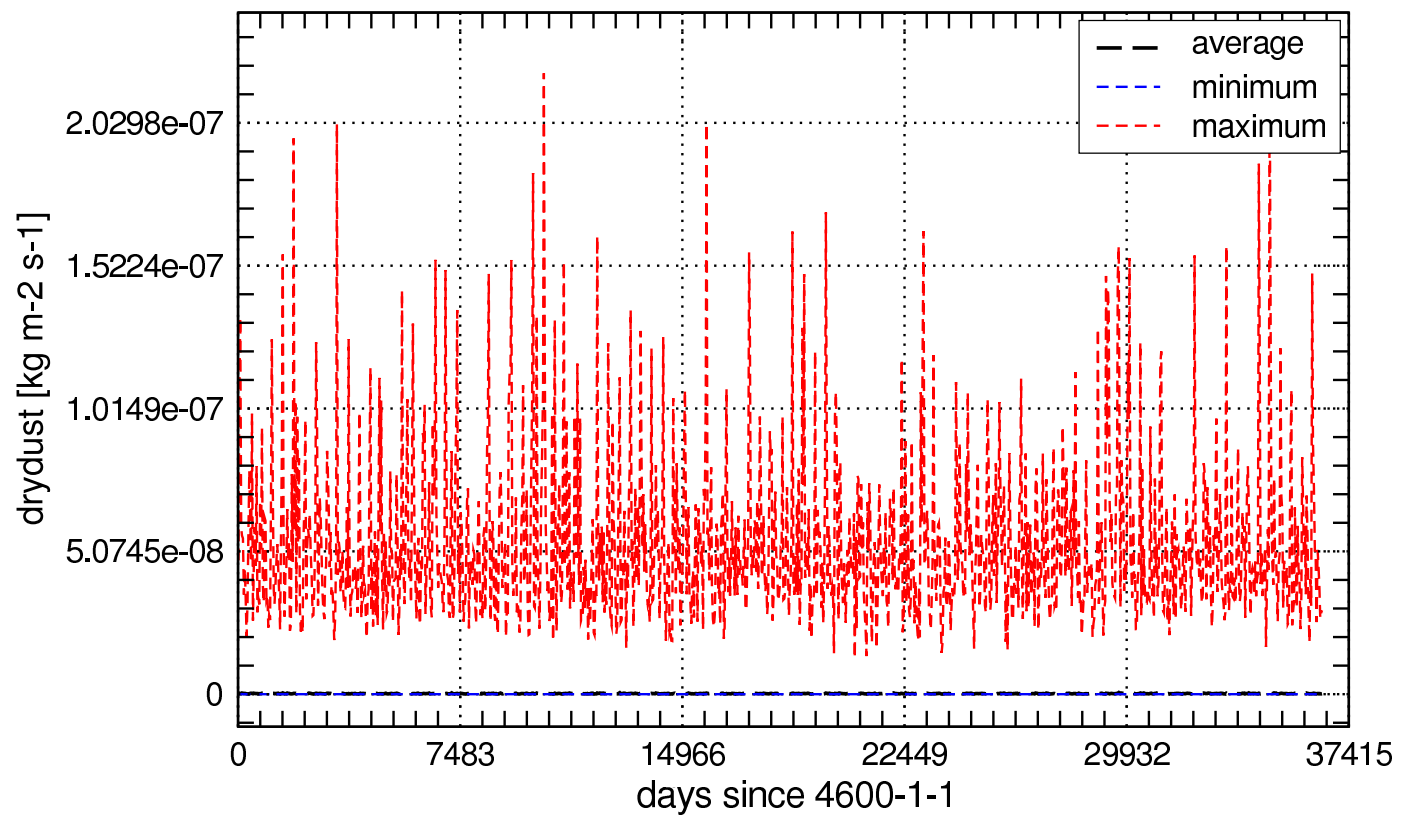

qc_drydust_aero_MIROC-ESM_lgm_r1i1p1.nc

Global Values of drydust_aero