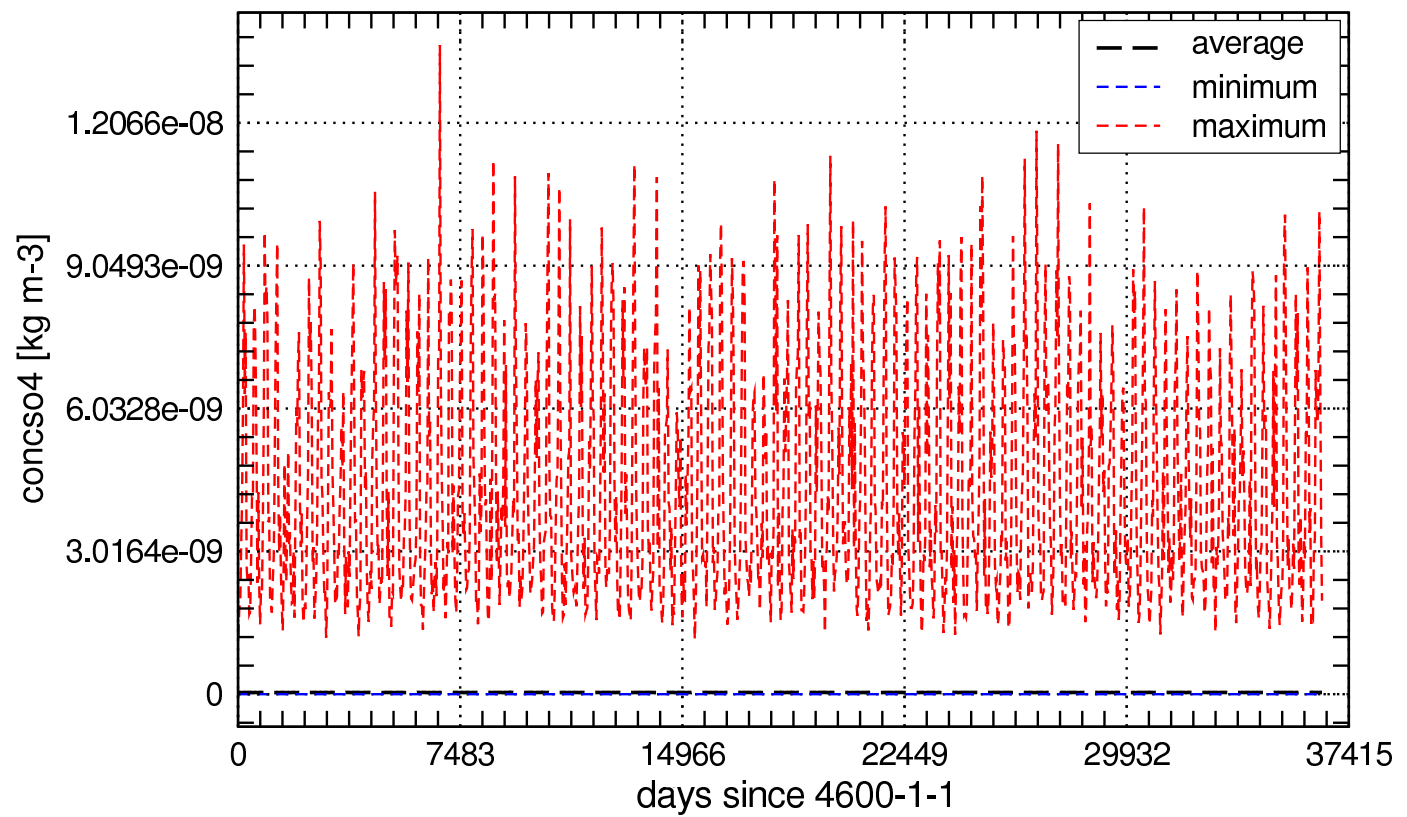

qc_concso4_aero_MIROC-ESM_lgm_r1i1p1.nc

Global Values of concso4_aero