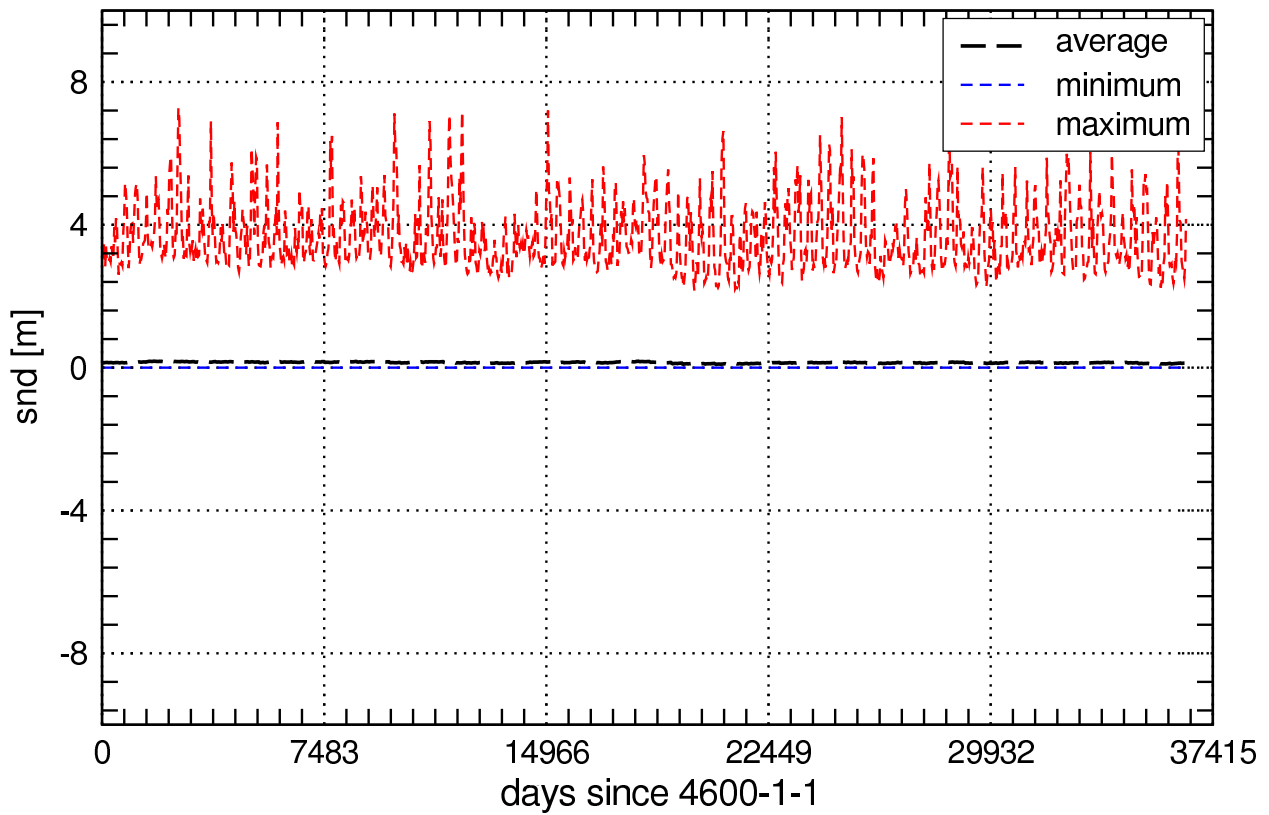

qc_snd_Olmon_MIROC-ESM_lgm_r1i1p1.nc

Global Values of snd_Olmon