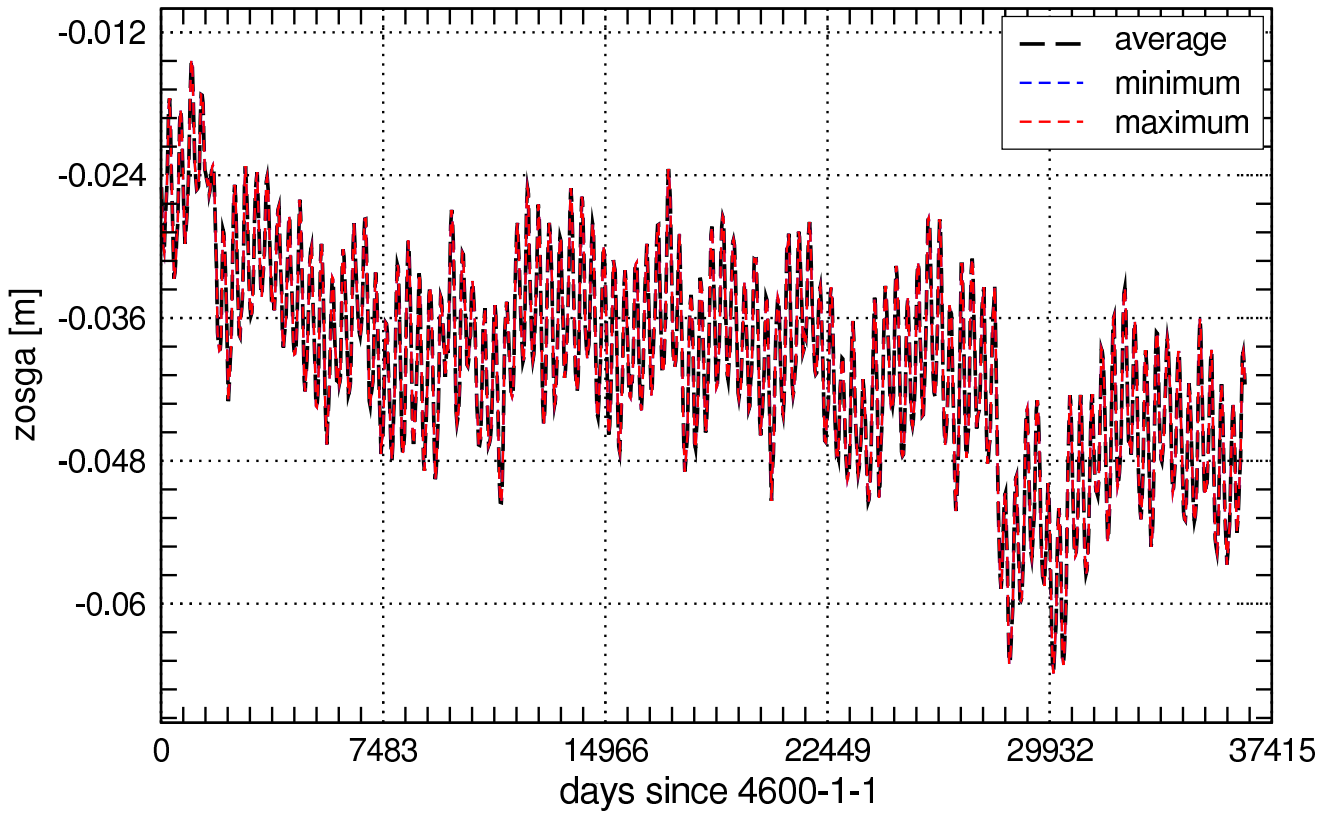

Global Values of snd_Olmon

Error Flag of snd_Olmon

qc_zosga_Omon_MIROC-ESM_lgm_r1i1p1.nc

Global Values of zosga_Omon

Error Flag of zosga_Omon

qc_evs_Omon_MIROC-ESM_lgm_r1i1p1.nc

Global Values of evs_Omon

Error Flag of evs_Omon