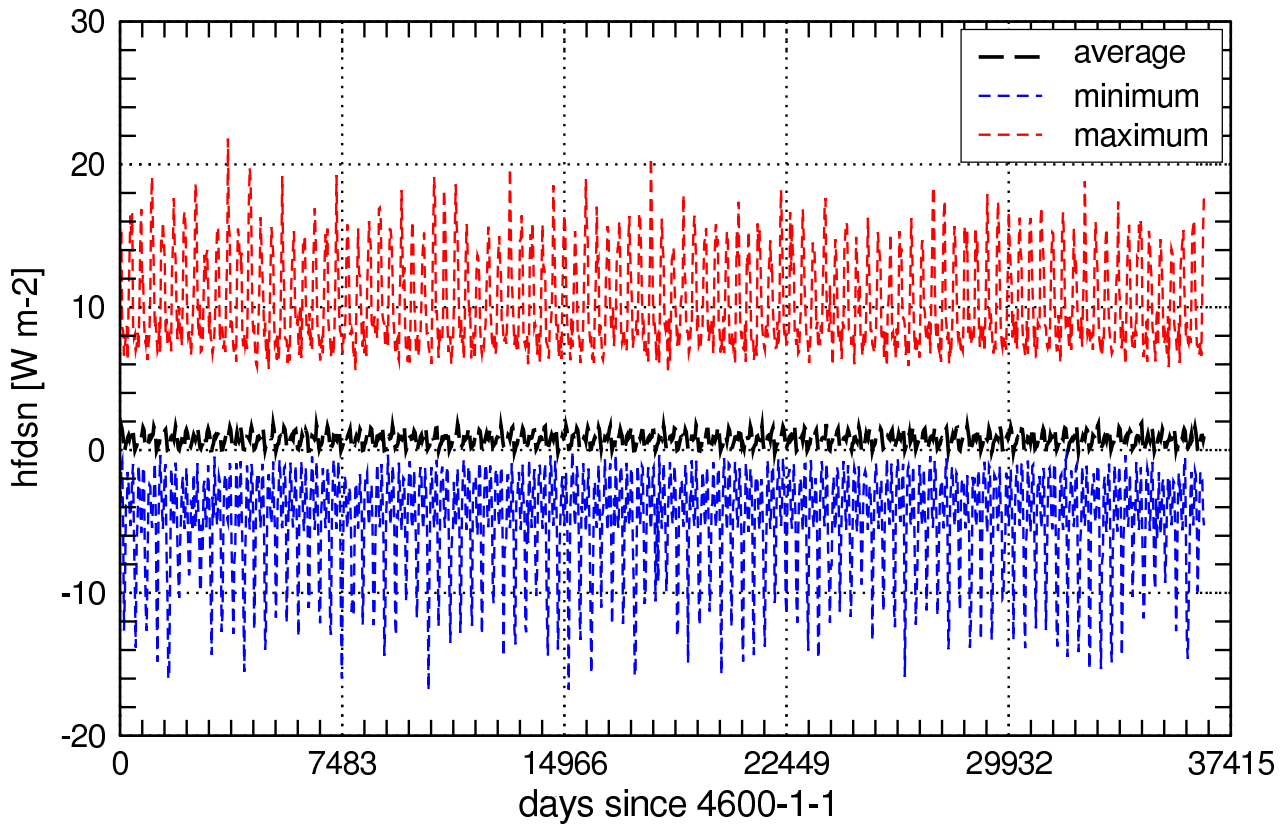

Error Flag of rlds_Amon

qc_emidust_aero_MIROC-ESM_lgm_r1i1p1.nc

Global Values of emidust_aero

Error Flag of emidust_aero

qc_hfdsn_Llmon_MIROC-ESM_lgm_r1i1p1.nc

Global Values of hfdns_Llmon

Error Flag of hfdns_Llmon