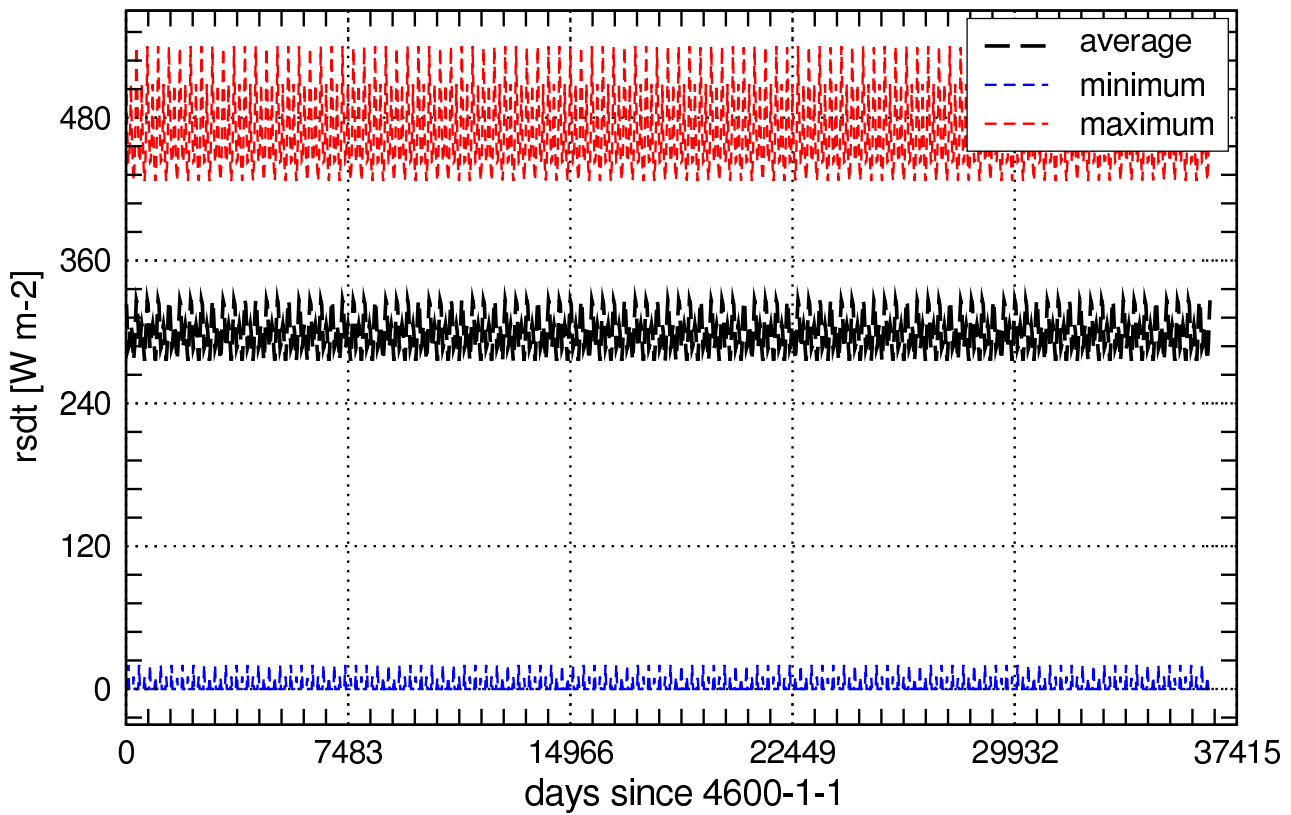

qc_rsdt_Amon_MIROC-ESM_lgm_r1i1p1.nc

Global Values of rsdt_Amon