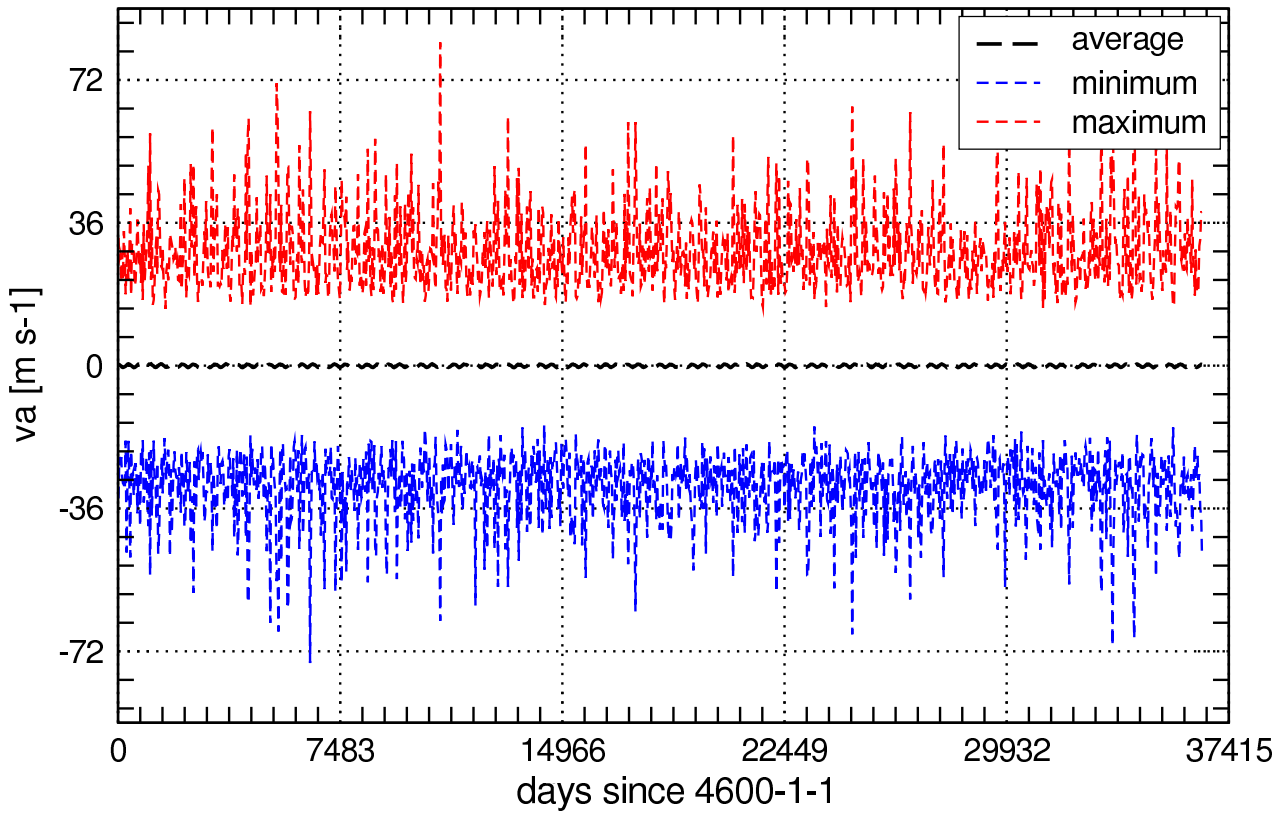

Global Values of concdust_aero

Error Flag of concdust_aero

qc_evpsblveg_Lmon_MIROC-ESM_lgm_r1i1p1.nc

Global Values of evpsblveg_Lmon

Error Flag of evpsblveg_Lmon

qc_va_Amon_MIROC-ESM_lgm_r1i1p1.nc

Global Values of va_Amon