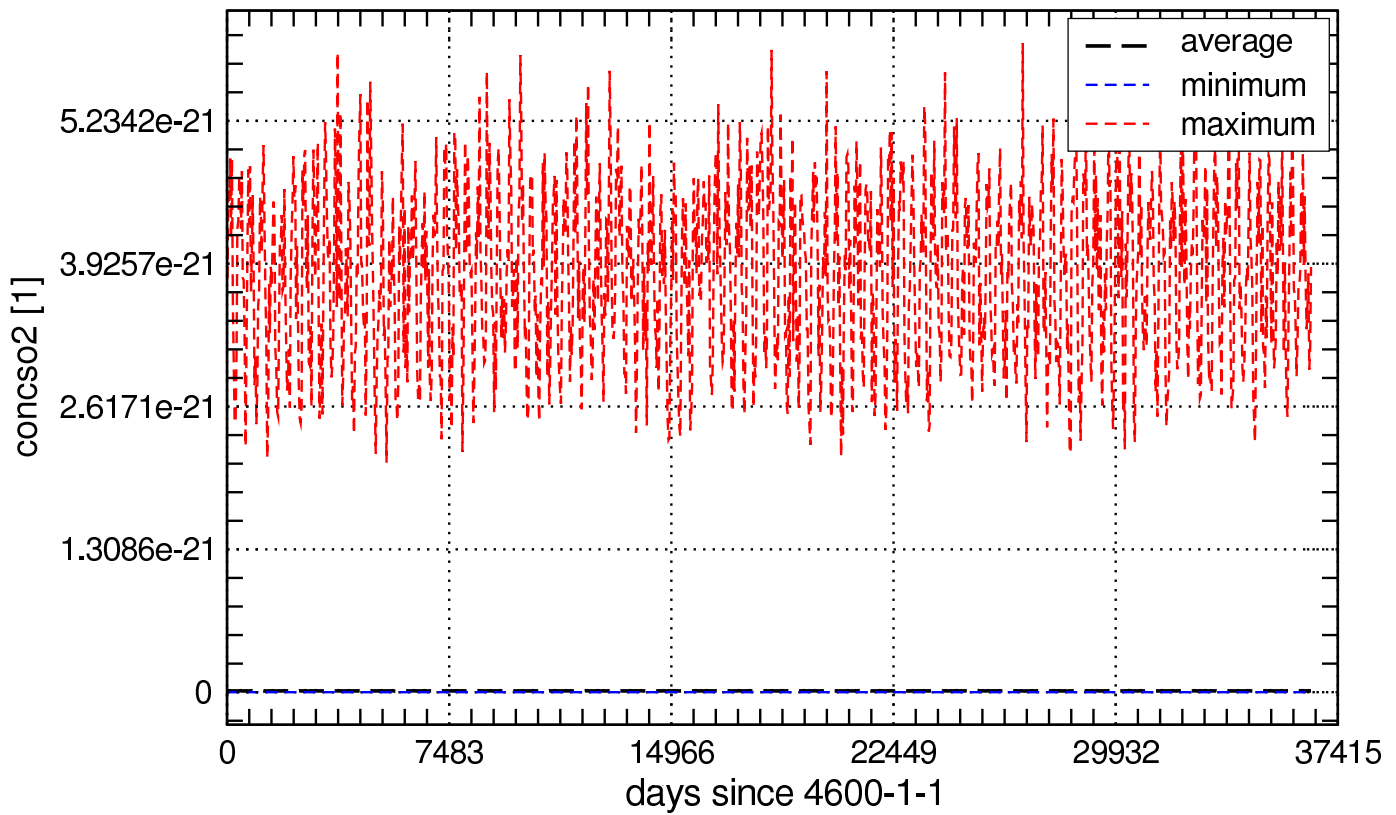

qc_concso2_aero_MIROC-ESM_lgm_r1i1p1.nc

Global Values of concso2_aero