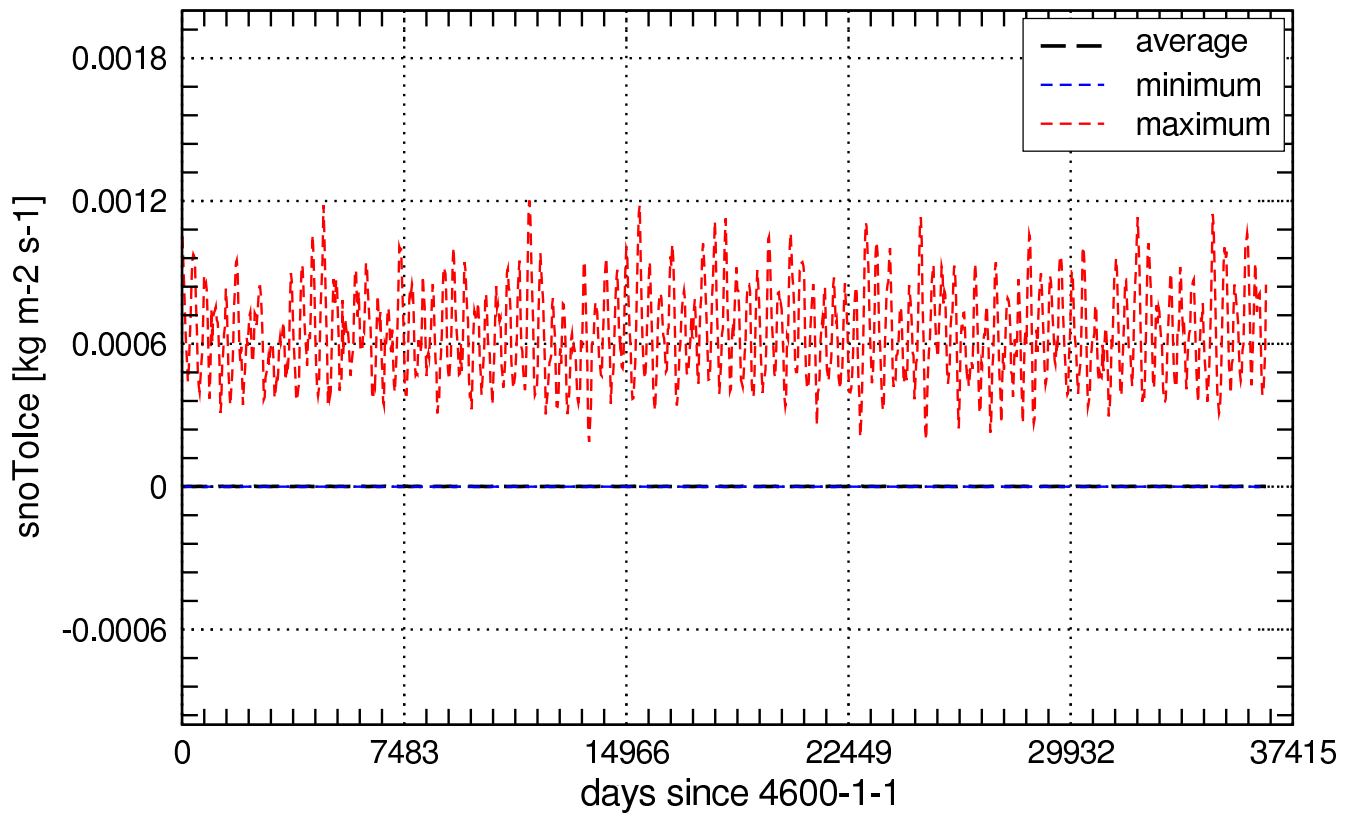

Global Values of clwvi_Amon

Error Flag of clwvi_Amon

qc_snoTolce_Olmon_MIROC-ESM_lgm_r1i1p1.nc

Global Values of snoTolce_Olmon

Error Flag of snoTolce_Olmon

qc_grCongel_Olmon_MIROC-ESM_lgm_r1i1p1.nc

Global Values of grCongel_Olmon