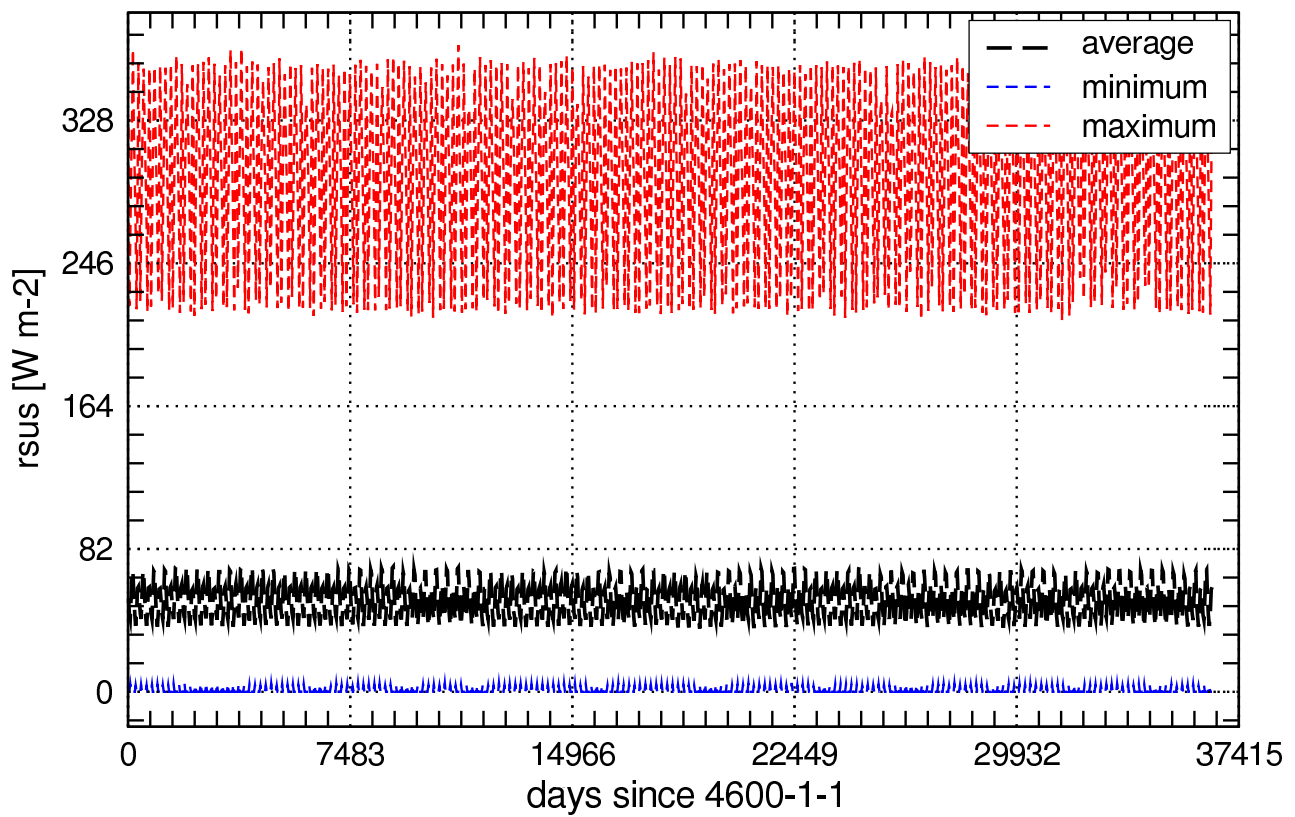

qc_rsus_Amon_MIROC-ESM_lgm_r1i1p1.nc

Global Values of rsus_Amon