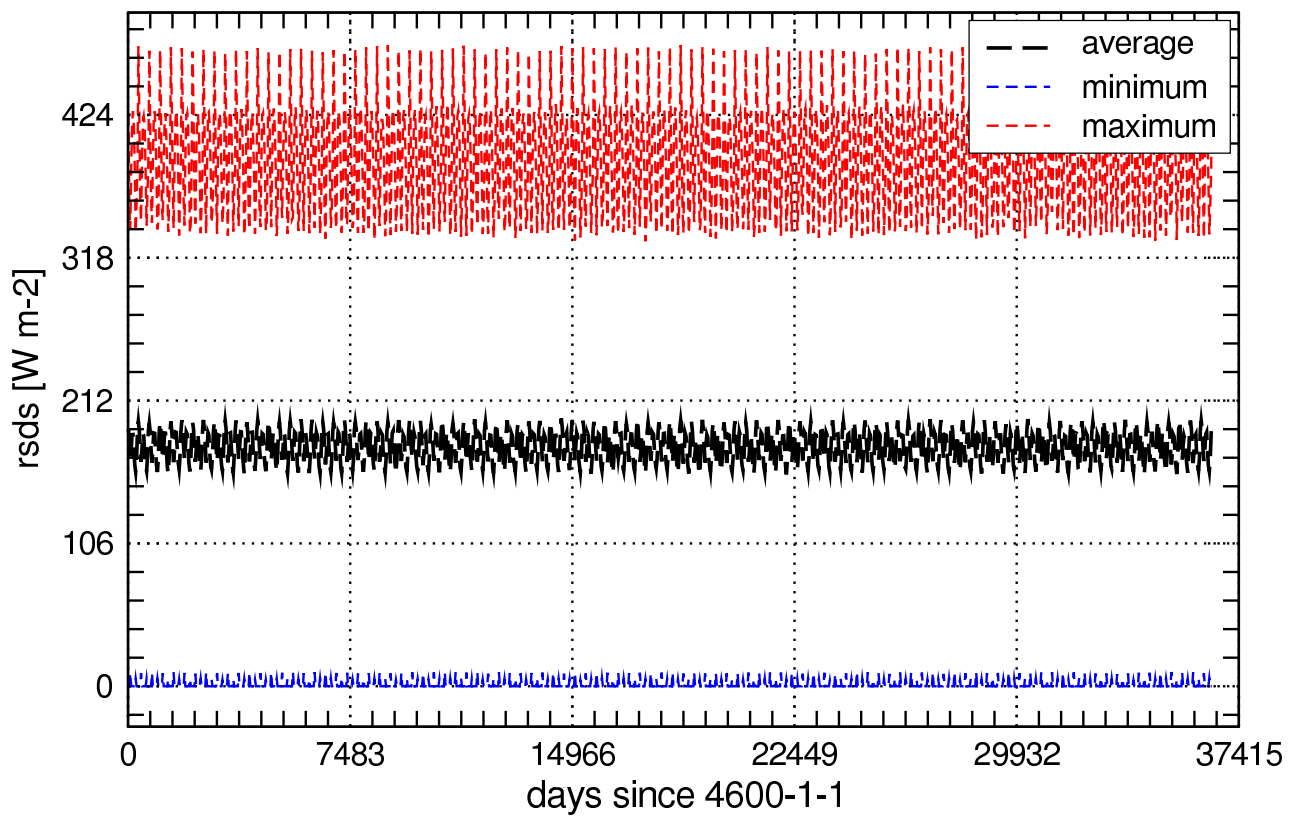

Error Flag of landCoverFrac_Lmon

qc_wfo_Omon_MIROC-ESM_lgm_r1i1p1.nc

Global Values of wfo_Omon

Error Flag of wfo_Omon

qc_rsds_Amon_MIROC-ESM_lgm_r1i1p1.nc

Global Values of rsds_Amon

Error Flag of rsds_Amon

qc_clws_cfMon_MIROC-ESM_lgm_r1i1p1.nc