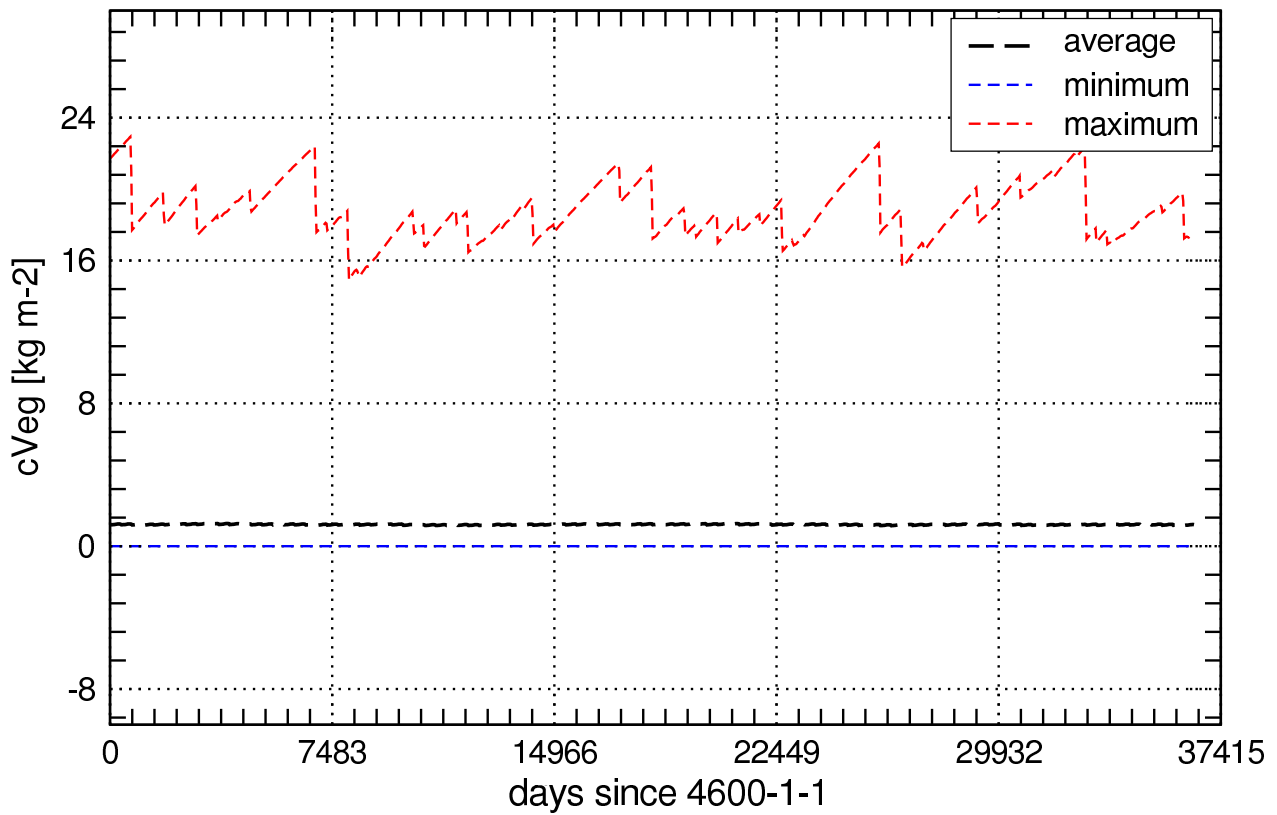

qc_sconcbc_aero_MIROC-ESM_lgm_r1i1p1.nc
Global Values of sconcbc_aero

Error Flag of sconcbc_aero

qc_cVeg_Lmon_MIROC-ESM_lgm_r1i1p1.nc

Global Values of cVeg_Lmon

Error Flag of cVeg_Lmon

qc_mrsos_Lmon_MIROC-ESM_lgm_r1i1p1.nc