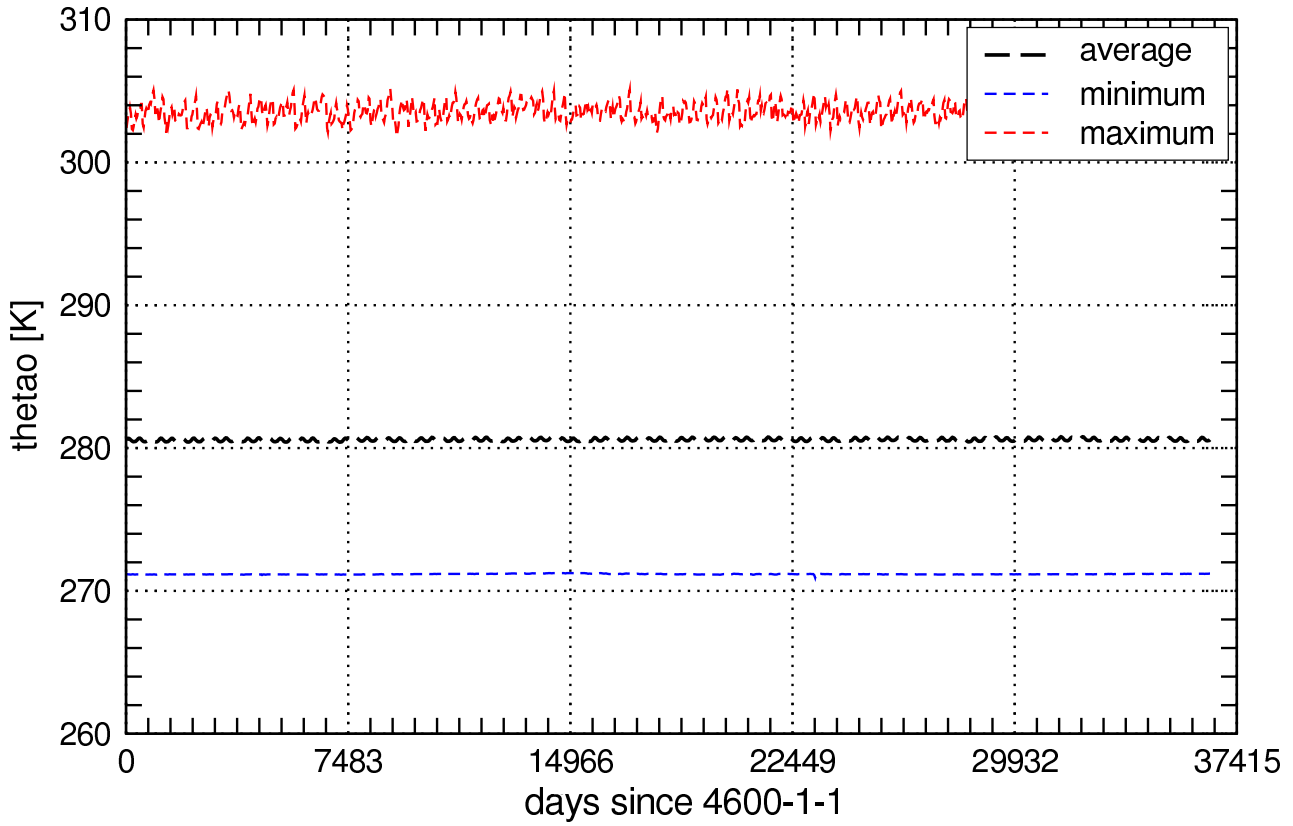

Global Values of prsn_Amon

Error Flag of prsn_Amon

qc_hurs_Amon_MIROC-ESM_lgm_r1i1p1.nc

Global Values of hurs_Amon

Error Flag of hurs_Amon

qc_thetao_Omon_MIROC-ESM_lgm_r1i1p1.nc

Global Values of thetao_Omon