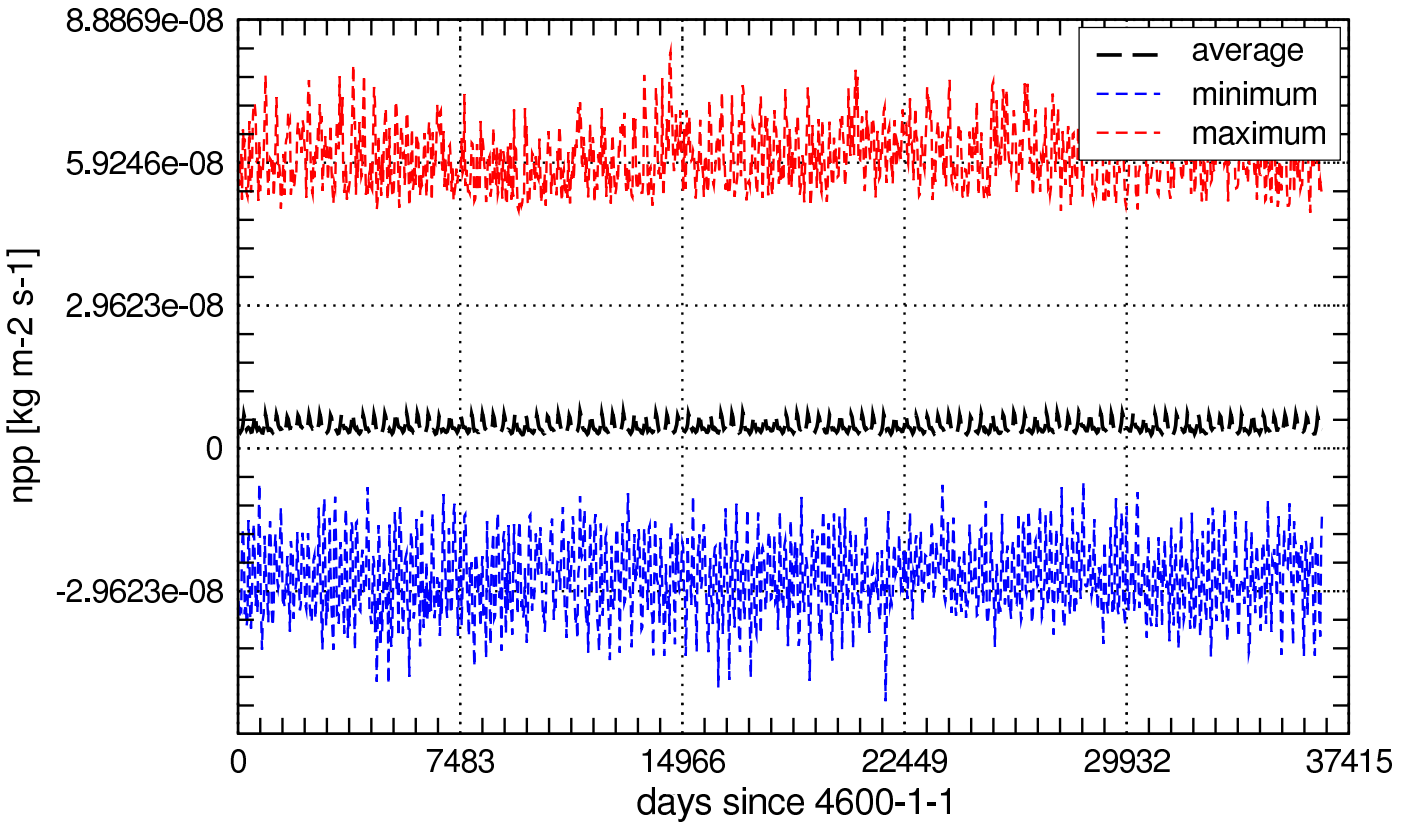

Global Values of tsice_Olmon

Error Flag of tsice_Olmon

qc_npp_Lmon_MIROC-ESM_lgm_r1i1p1.nc

Global Values of npp_Lmon

Error Flag of npp_Lmon

qc_tauu_Amon_MIROC-ESM_lgm_r1i1p1.nc

Global Values of tauu_Amon

Error Flag of tauu_Amon