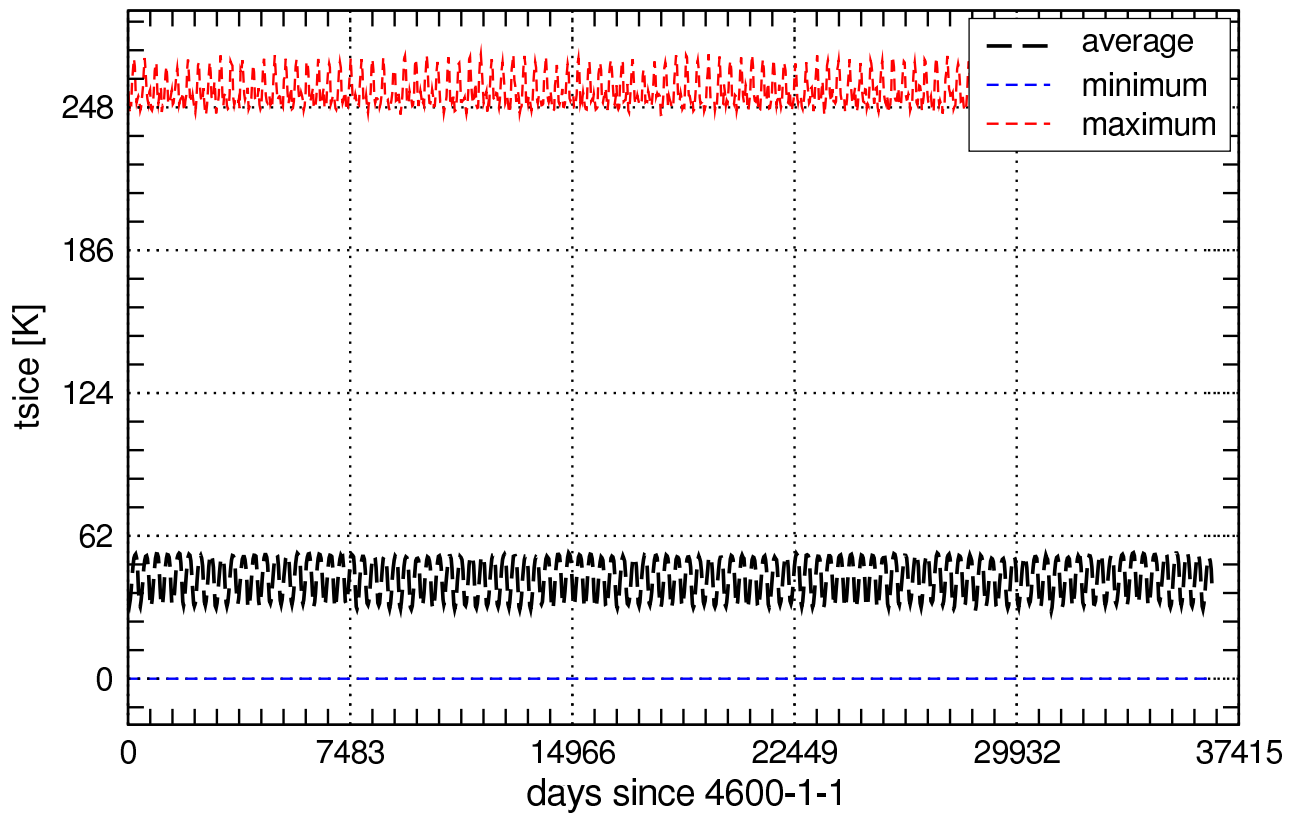

qc_tsice_Olmon_MIROC-ESM_lgm_r1i1p1.nc

Global Values of tsice_Olmon