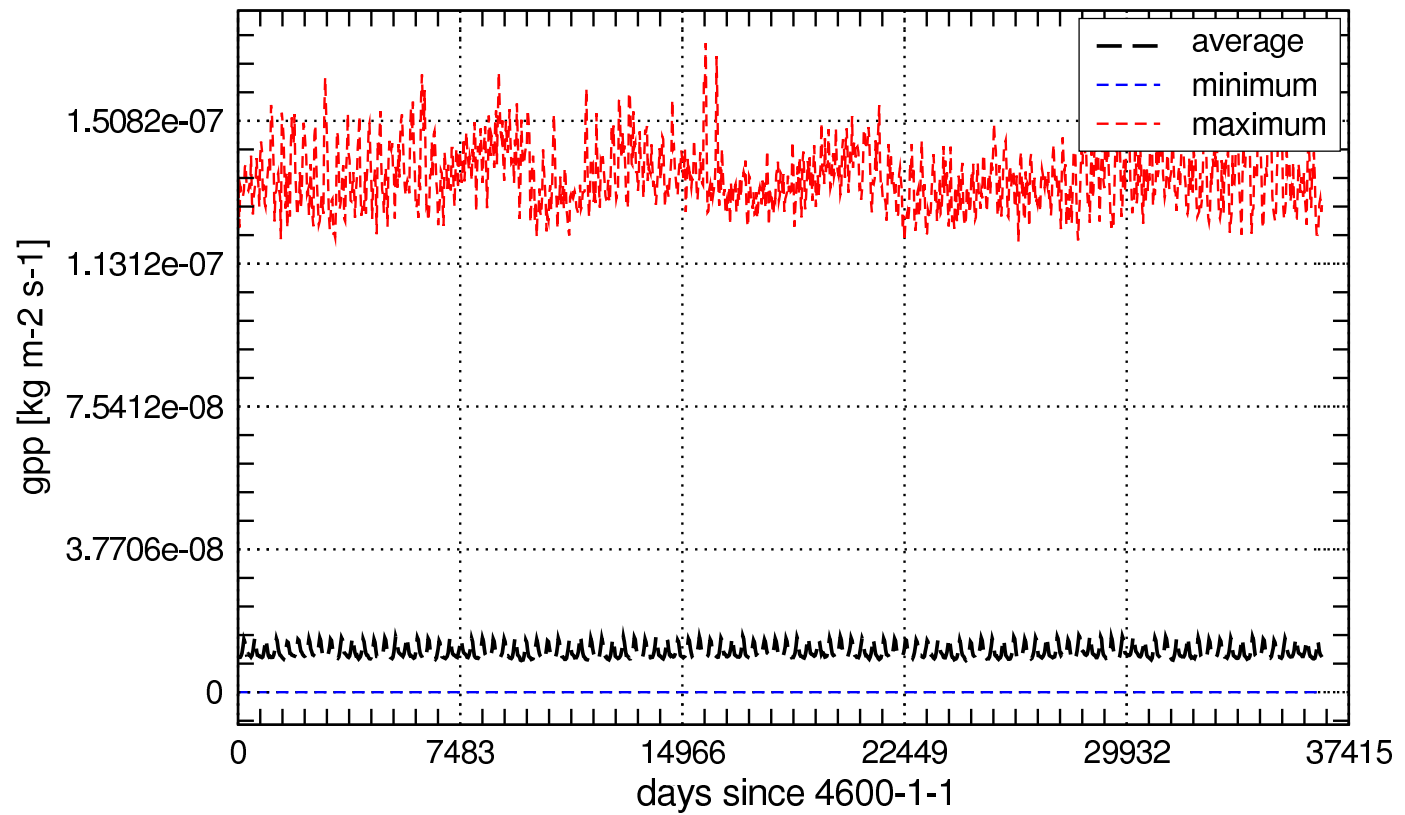

Error Flag of thetao_Omon

qc_mrfso_Lmon_MIROC-ESM_lgm_r1i1p1.nc

Global Values of mrfso_Lmon

Error Flag of mrfso_Lmon

qc_gpp_Lmon_MIROC-ESM_lgm_r1i1p1.nc

Global Values of gpp_Lmon

Error Flag of gpp_Lmon

qc_clwvi_Amon_MIROC-ESM_lgm_r1i1p1.nc