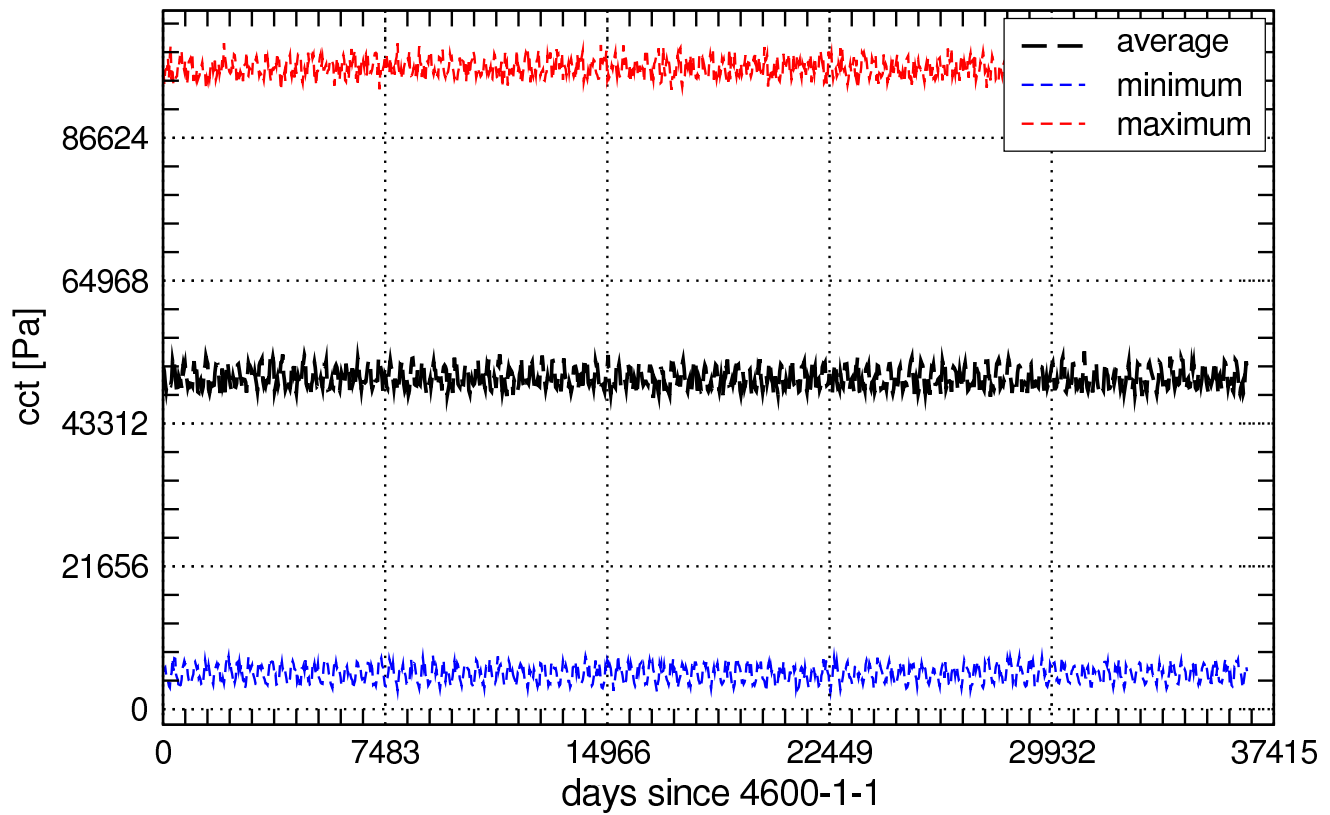

qc_tsnint_Olmon_MIROC-ESM_lgm_r1i1p1.nc

Global Values of tsnint_Olmon

Error Flag of tsnint_Olmon

qc_cct_Amon_MIROC-ESM_lgm_r1i1p1.nc

Global Values of cct_Amon

Error Flag of cct_Amon

qc_snd_Olmon_MIROC-ESM_lgm_r1i1p1.nc