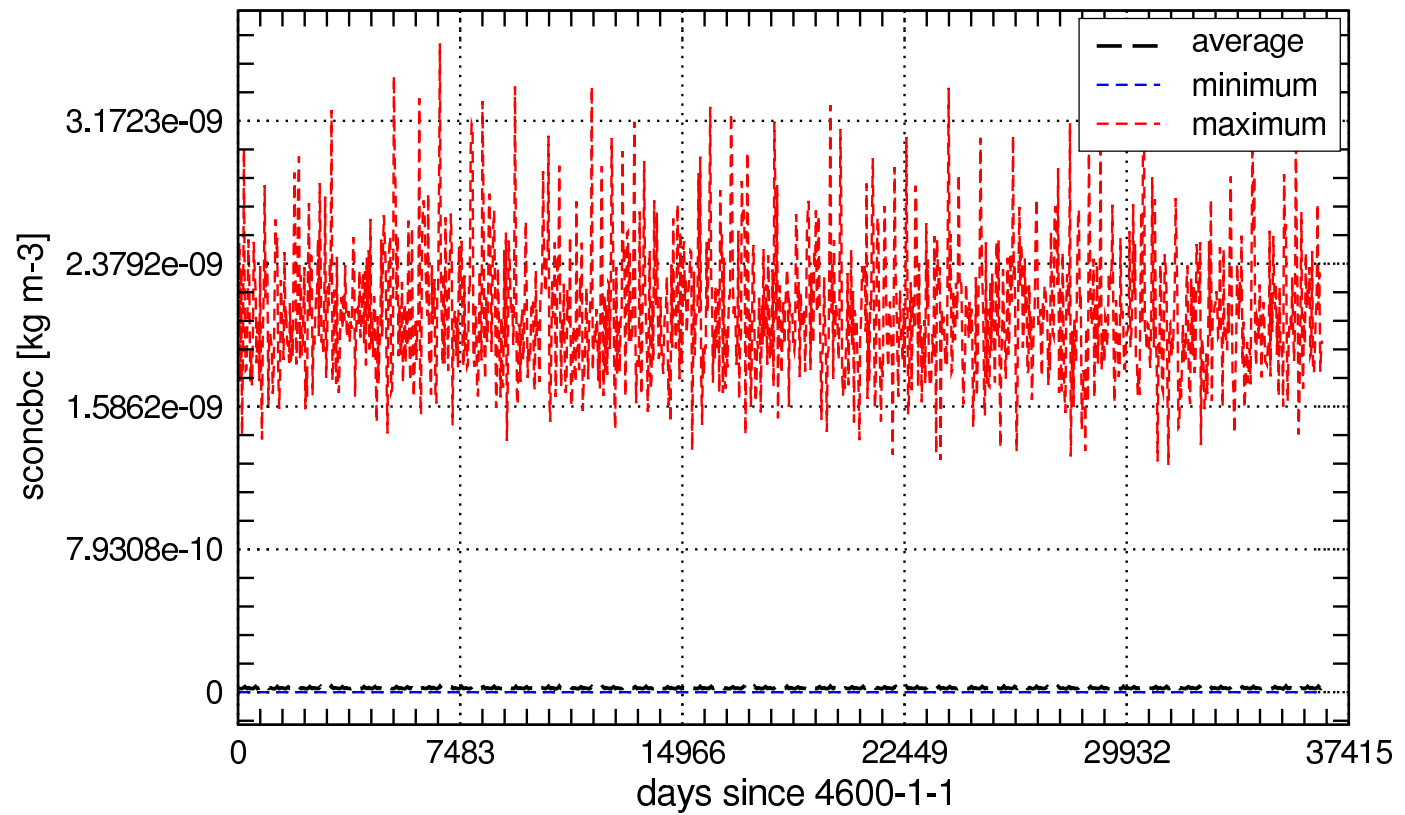

qc_sconcbc_aero_MIROC-ESM_lgm_r1i1p1.nc
Global Values of sconcbc_aero