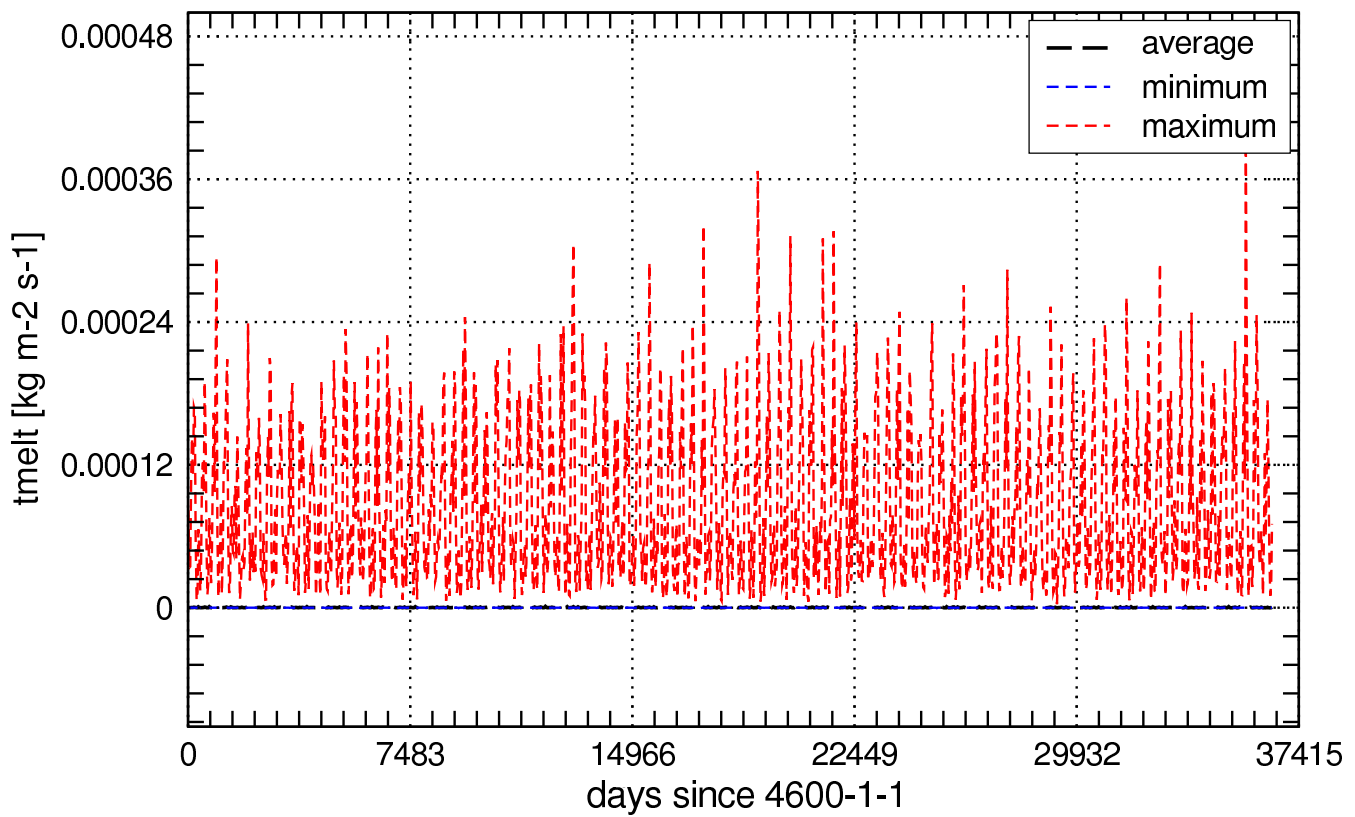

qc_tmelt_Olmon_MIROC-ESM_lgm_r1i1p1.nc

Global Values of tmelt_Olmon