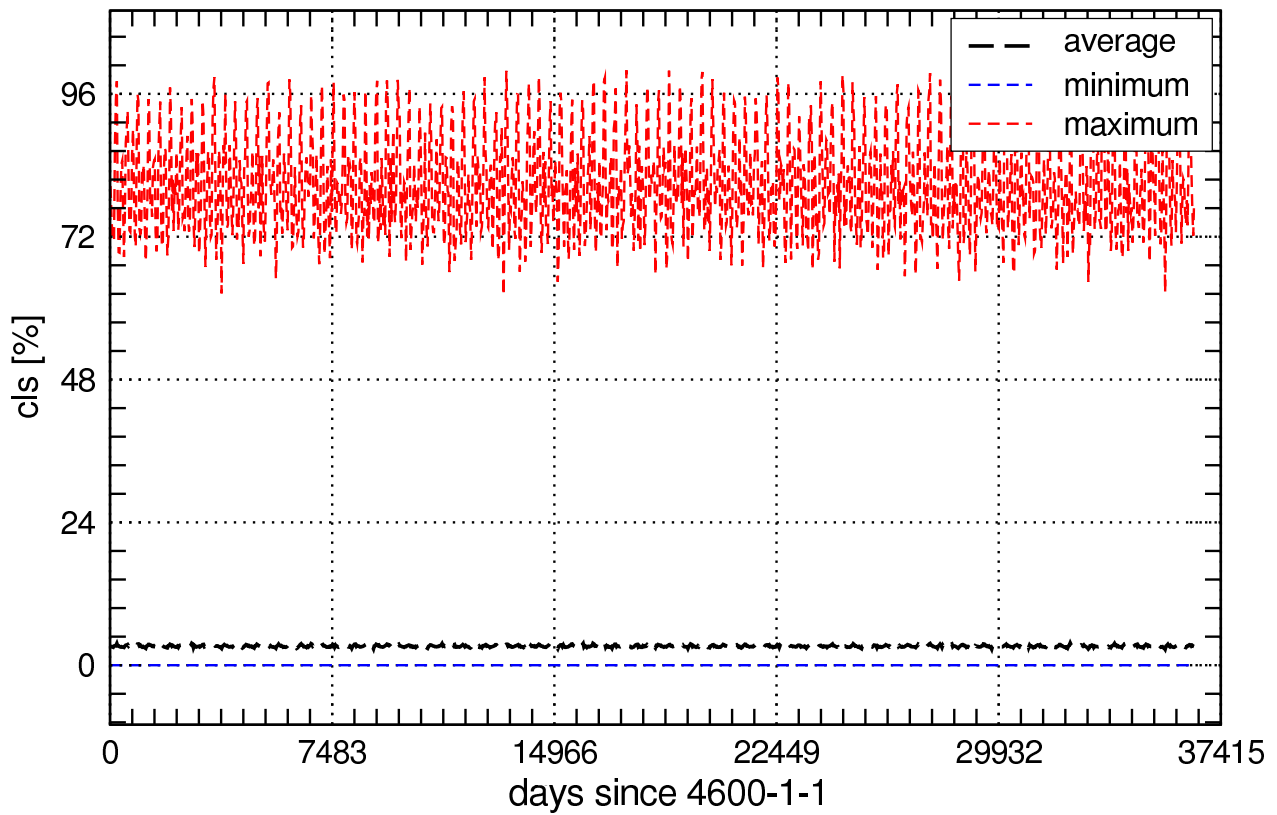

qc_cls_cfMon_MIROC-ESM_lgm_r1i1p1.nc

Global Values of cls_cfMon