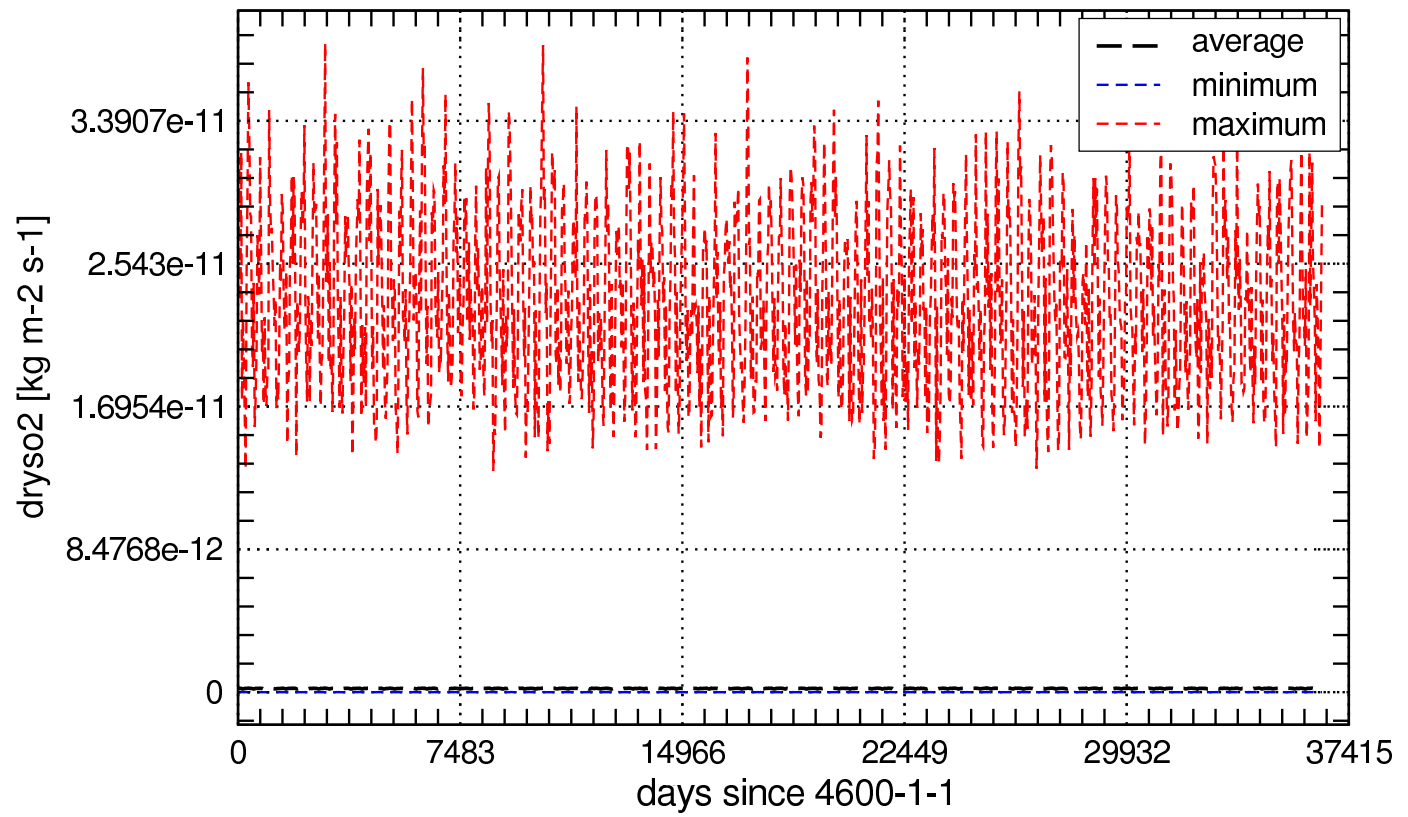

Error Flag of prc_Amon

qc_dryss_aero_MIROC-ESM_lgm_r1i1p1.nc
Global Values of dryss_aero

Error Flag of dryss_aero

qc_dryso2_aero_MIROC-ESM_lgm_r1i1p1.nc

Global Values of dryso2_aero

Error Flag of dryso2_aero