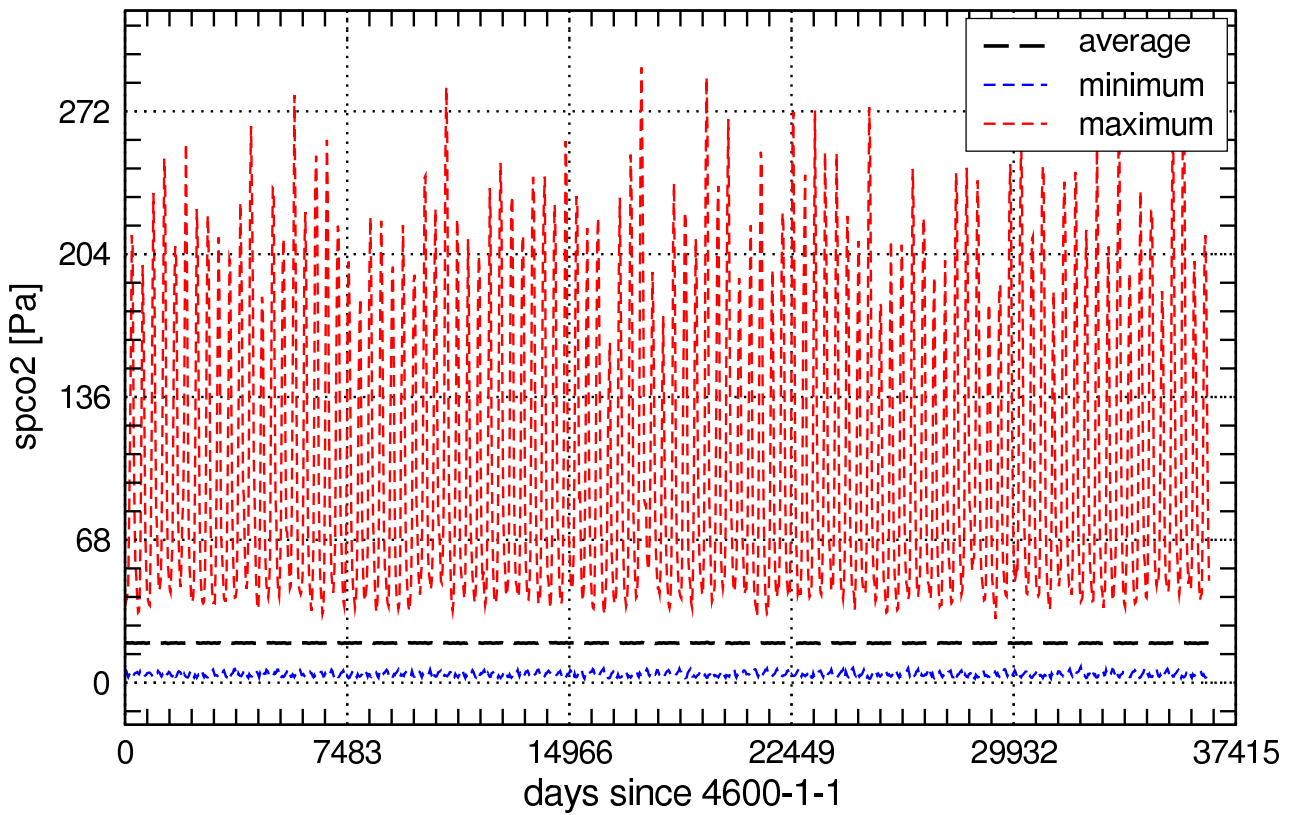

qc_spcO2_Omon_MIROC-ESM_lgm_r1i1p1.nc

Global Values of spco2_Omon