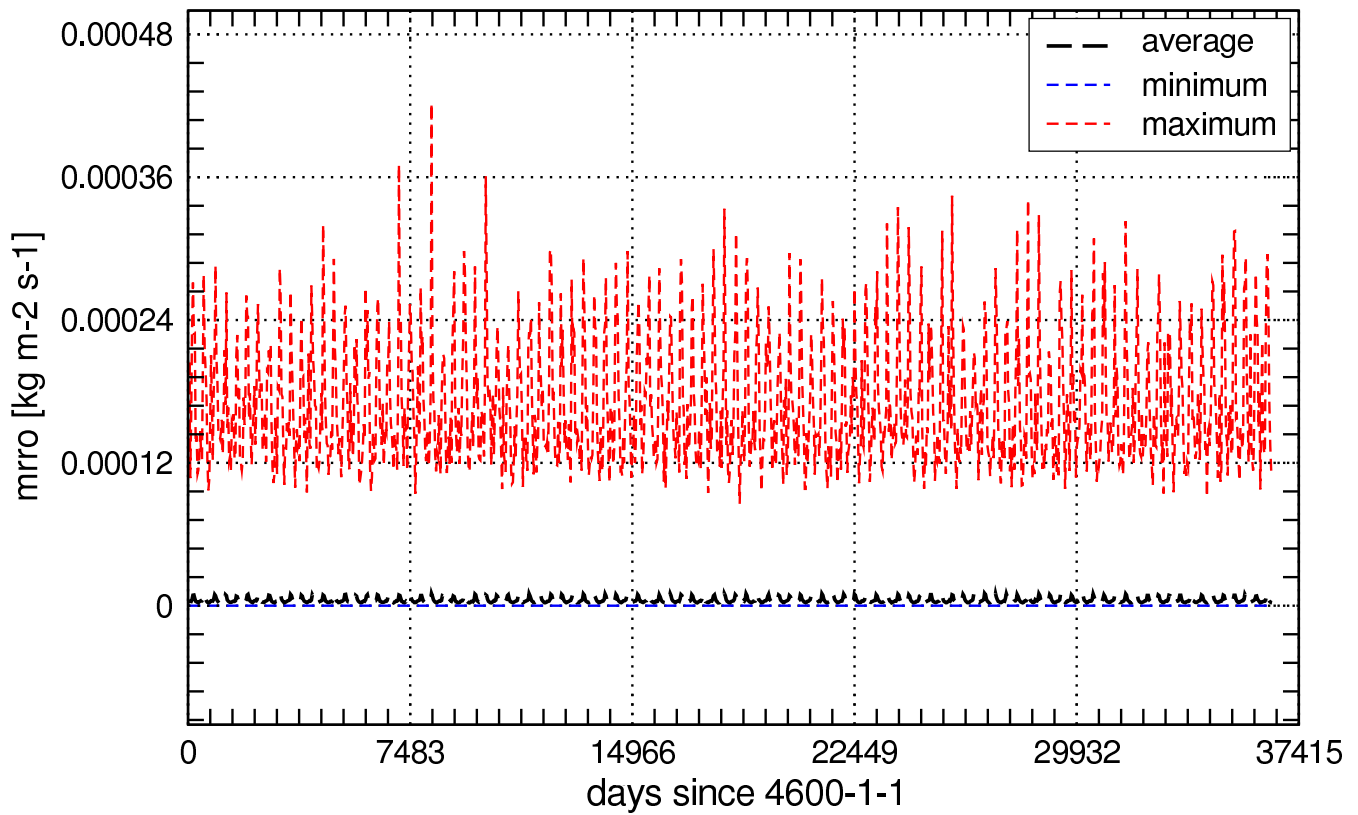

Error Flag of tauv_Amon

qc_tasmax_Amon_MIROC-ESM_lgm_r1i1p1.nc

Global Values of tasmax_Amon

Error Flag of tasmax_Amon

qc_mrro_Lmon_MIROC-ESM_lgm_r1i1p1.nc

Global Values of mrro_Lmon

Error Flag of mrro_Lmon

qc_prsn_Amon_MIROC-ESM_lgm_r1i1p1.nc