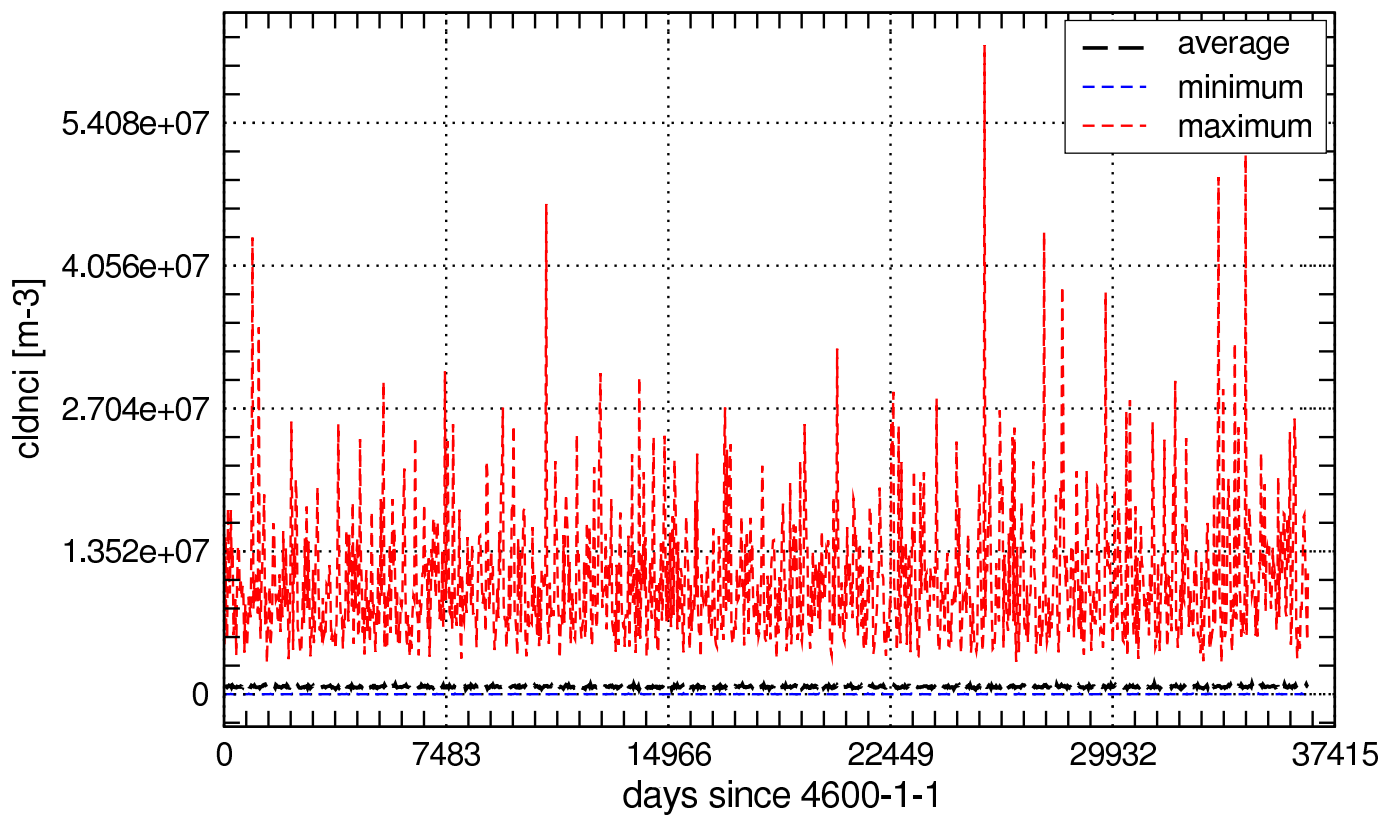

qc_concso2_aero_MIROC-ESM_lgm_r1i1p1.nc

Global Values of concso2_aero

Error Flag of concso2_aero

qc_cldnci_aero_MIROC-ESM_lgm_r1i1p1.nc

Global Values of cldnci_aero

Error Flag of cldnci_aero

qc_pr_Olmon_MIROC-ESM_lgm_r1i1p1.nc