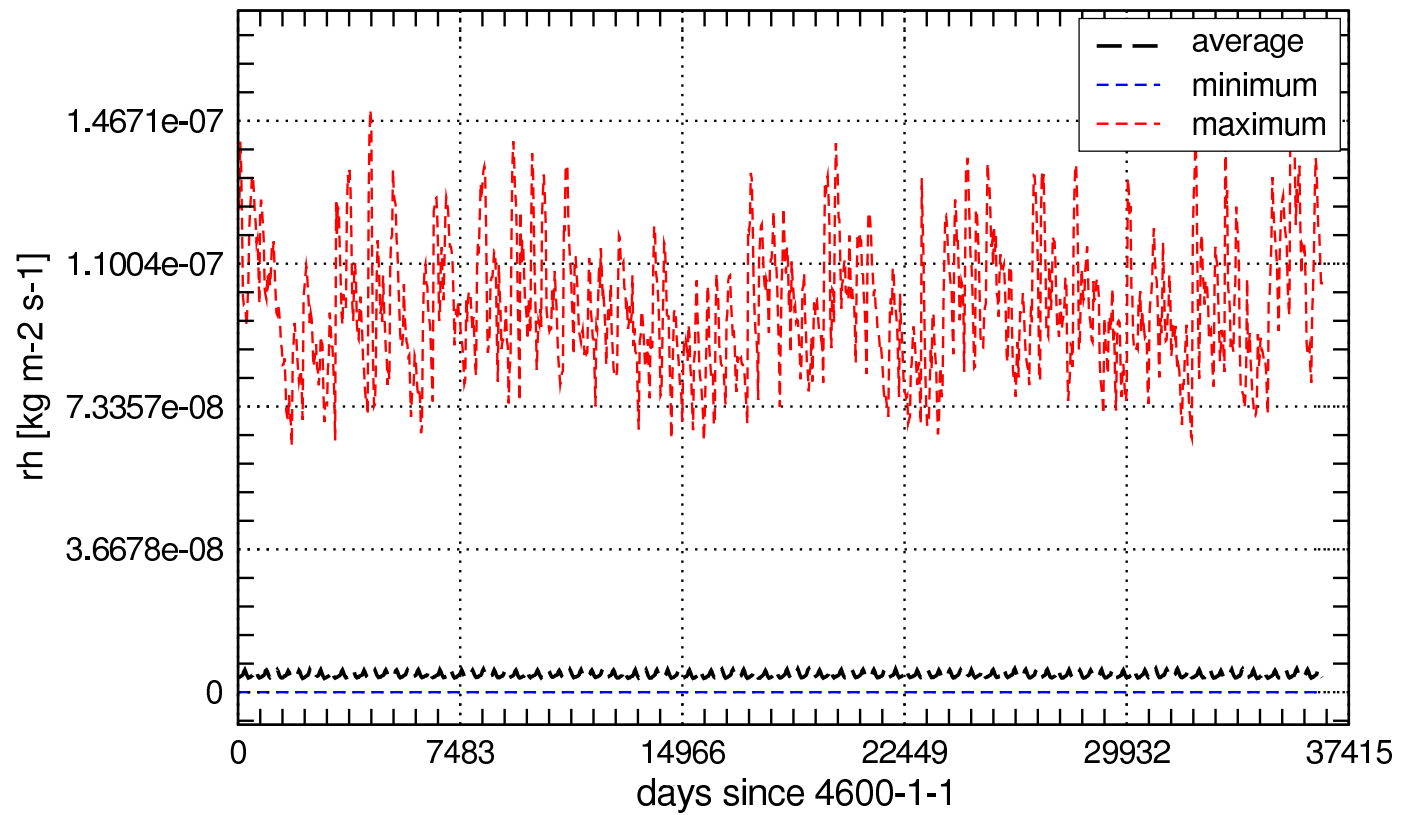

qc_rh_Lmon_MIROC-ESM_lgm_r1i1p1.nc

Global Values of rh_Lmon