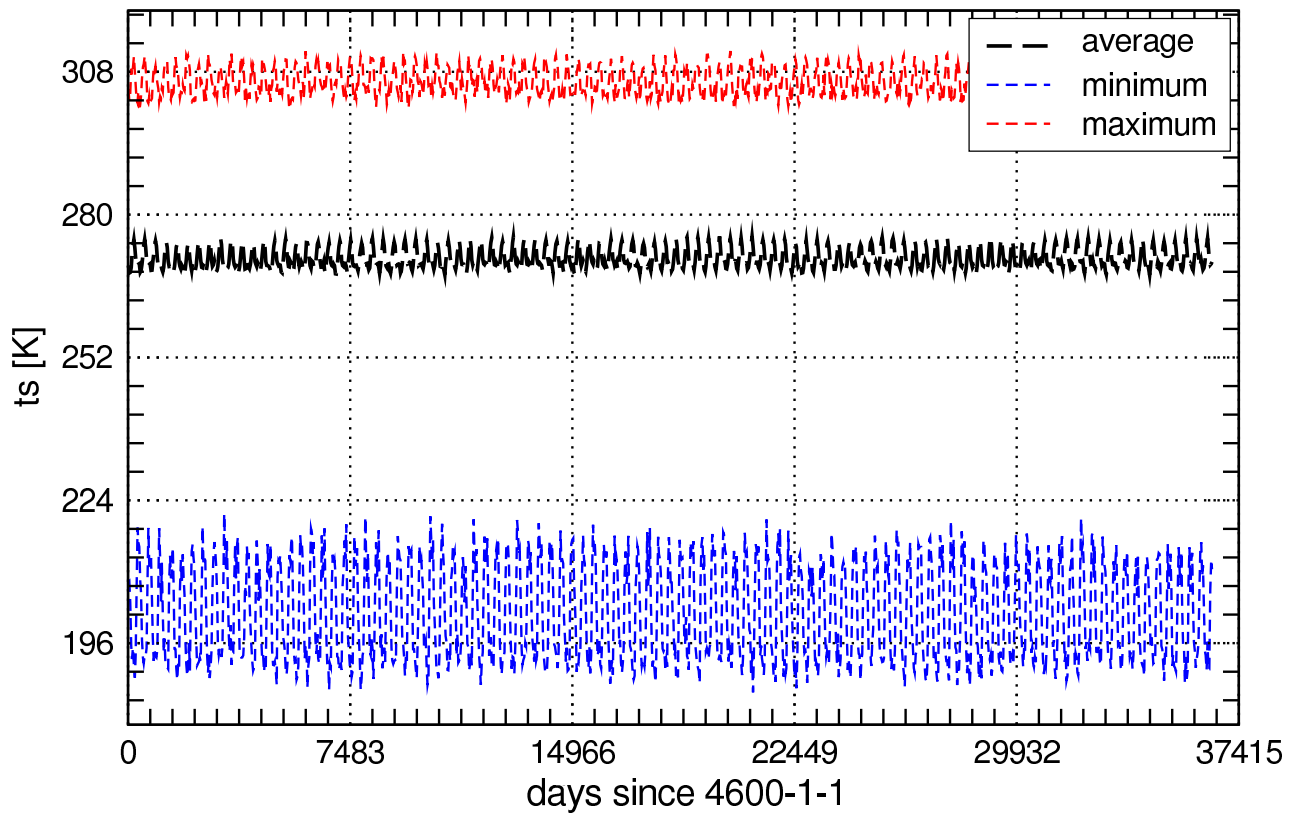

qc_ts_Amon_MIROC-ESM_lgm_r1i1p1.nc

Global Values of ts_Amon