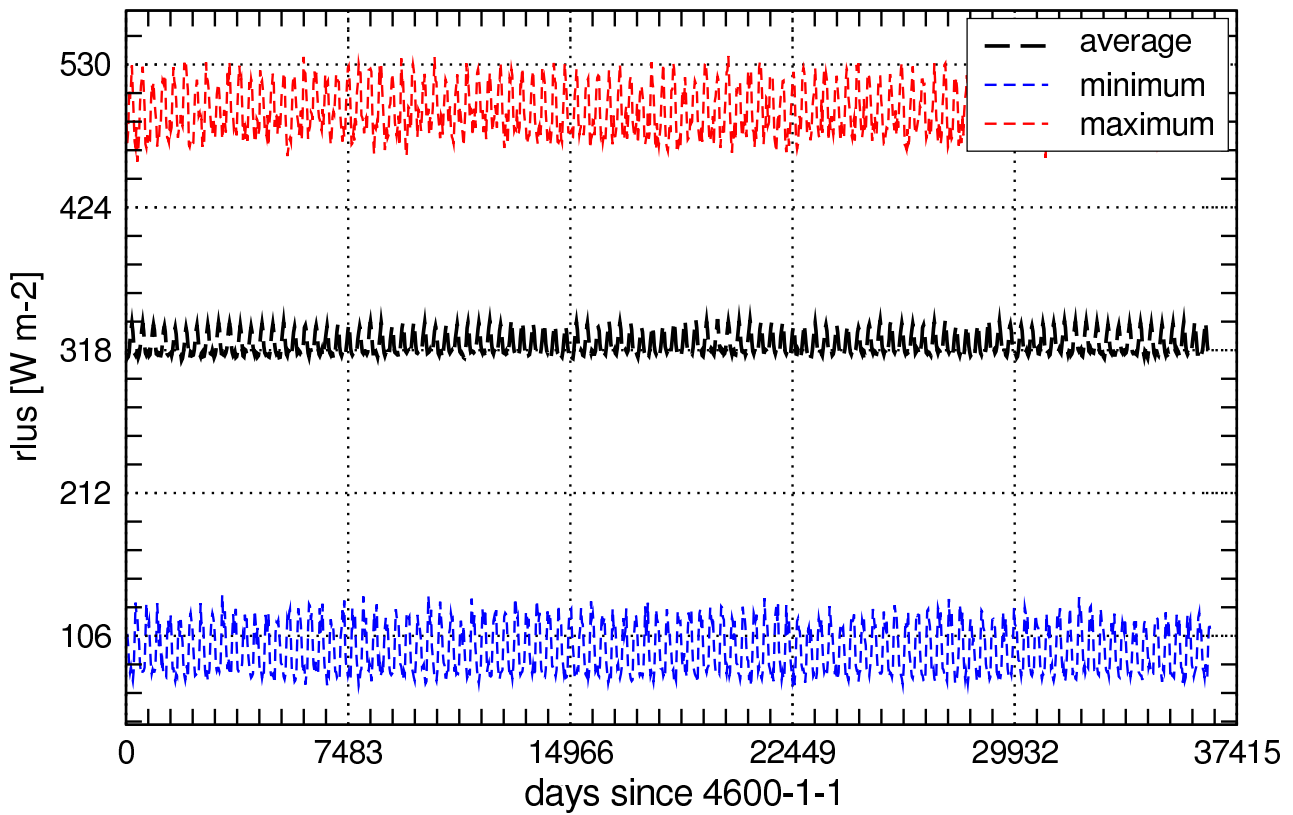

Error Flag of sconcs04_aero

qc_mrros_Lmon_MIROC-ESM_lgm_r1i1p1.nc

Global Values of mrros_Lmon

Error Flag of mrros_Lmon

qc_rlus_Amon_MIROC-ESM_lgm_r1i1p1.nc

Global Values of rlus_Amon

Error Flag of rlus_Amon