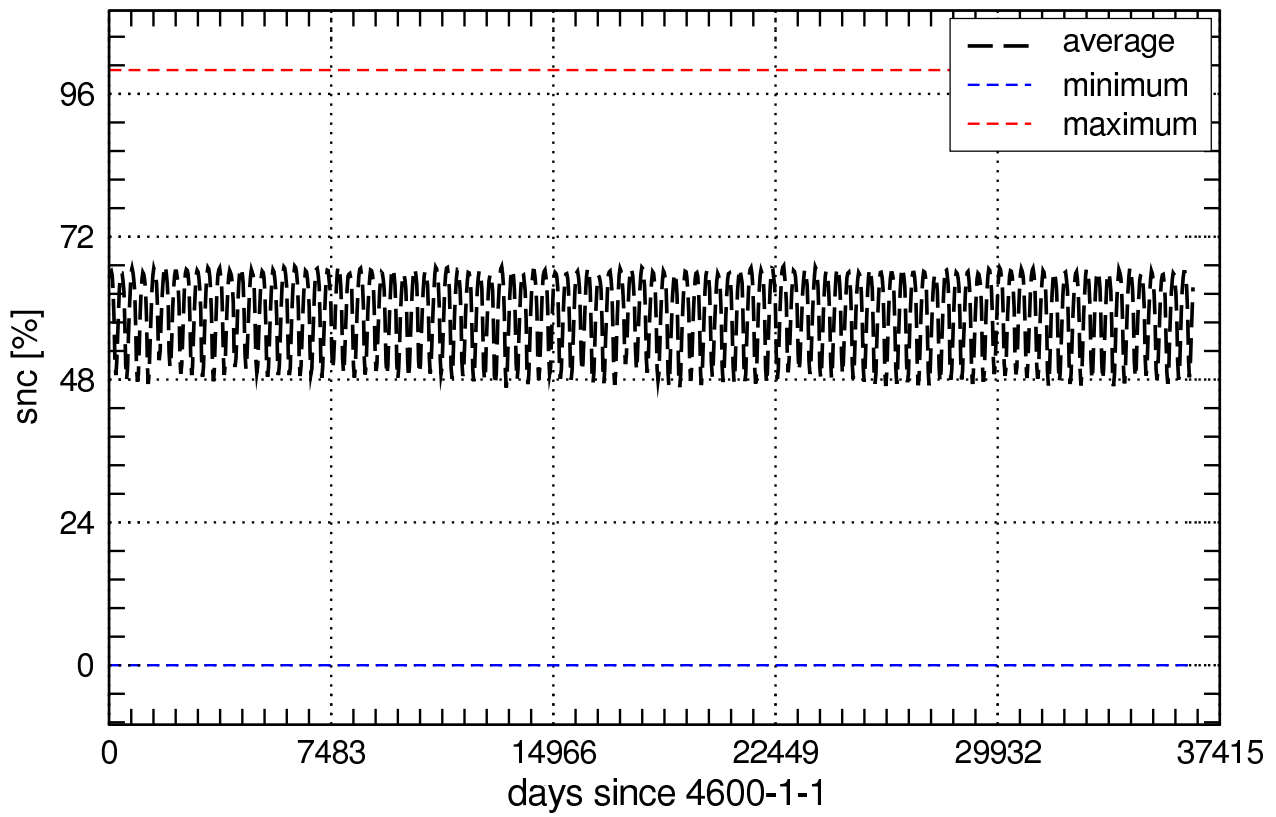

Error Flag of thetaoga_Omon

qc_soga_Omon_MIROC-ESM_lgm_r1i1p1.nc

Global Values of soga_Omon

Error Flag of soga_Omon

qc_snc_Llmon_MIROC-ESM_lgm_r1i1p1.nc

Global Values of snc_Llmon

Error Flag of snc_Llmon

qc_hfls_day_MIROC-ESM_lgm_r1i1p1.nc