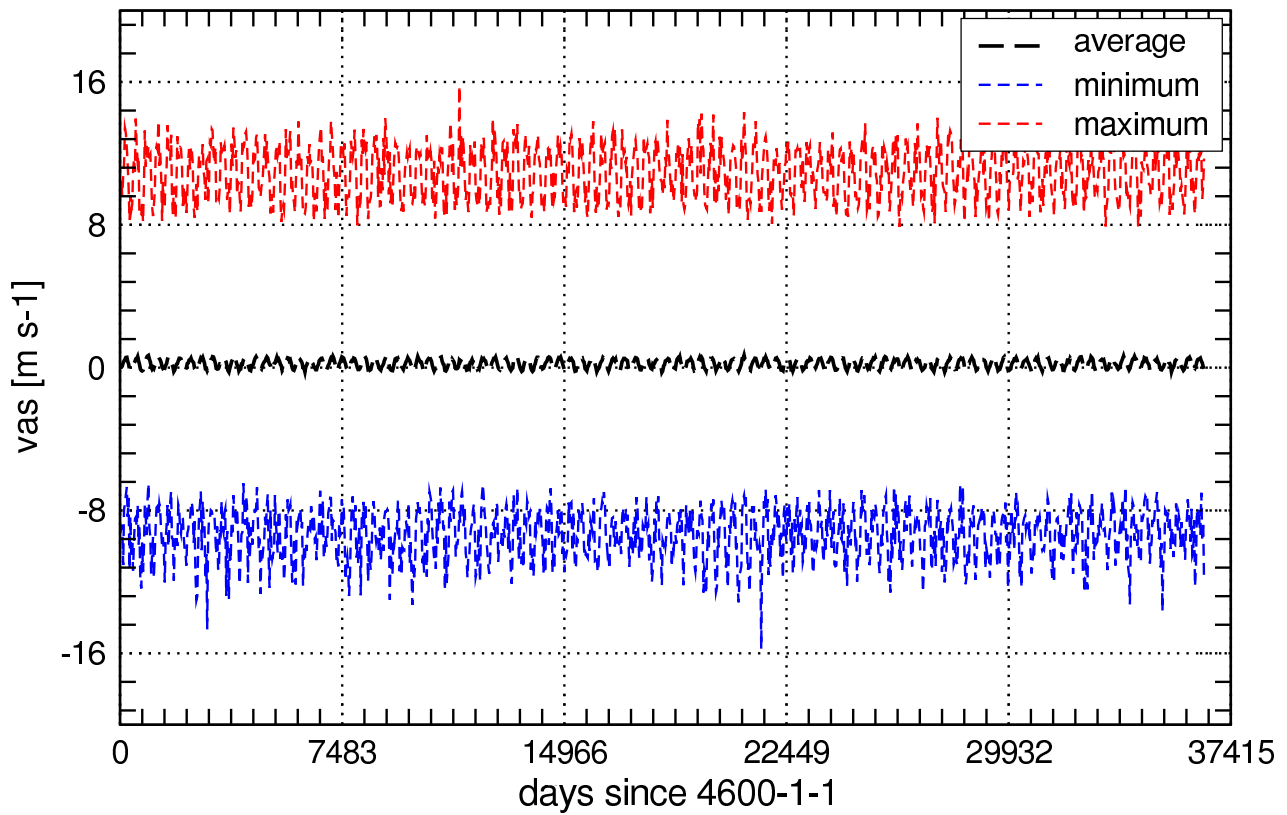

qc_cProduct_Lmon_MIROC-ESM_lgm_r1i1p1.nc

Global Values of cProduct_Lmon

Error Flag of cProduct_Lmon

qc_vas_Amon_MIROC-ESM_lgm_r1i1p1.nc

Global Values of vas_Amon

Error Flag of vas_Amon

qc_tas_day_MIROC-ESM_lgm_r1i1p1.nc