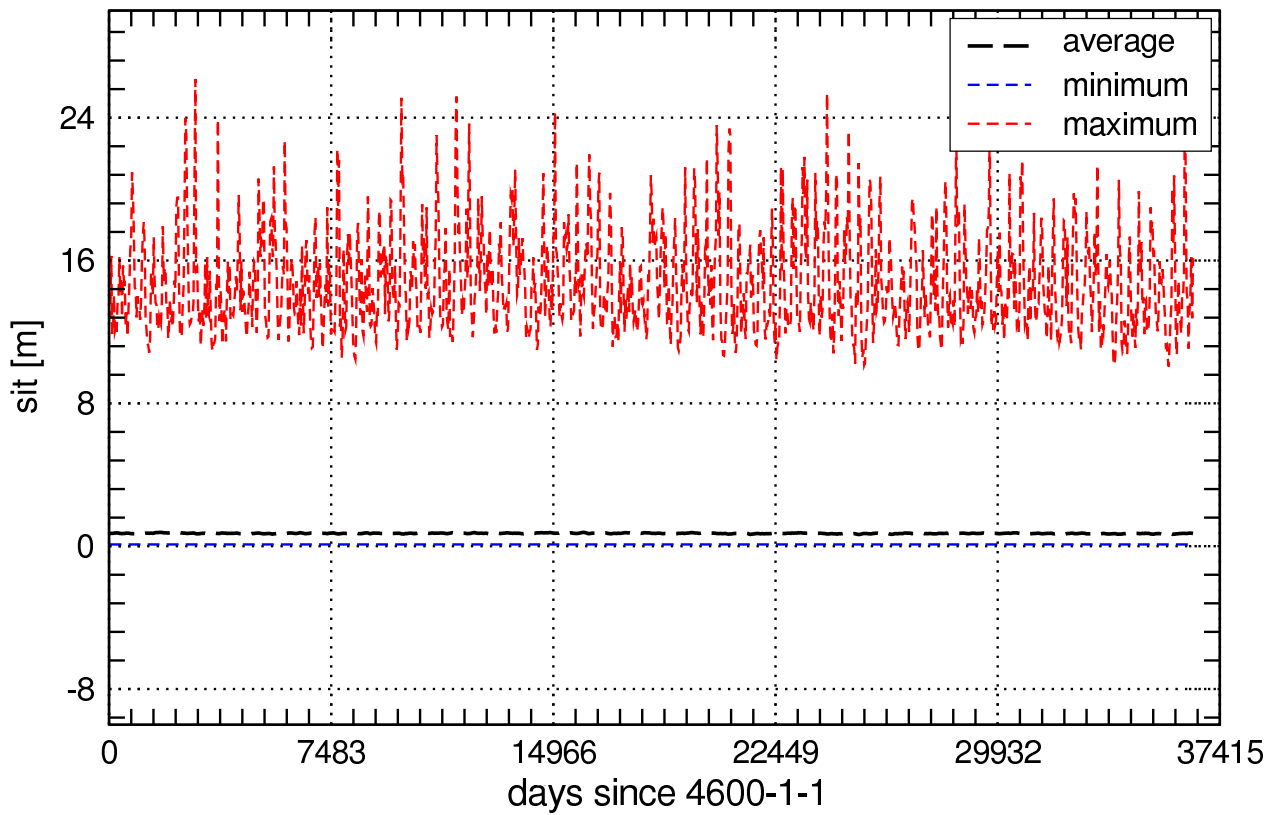

Global Values of ts_Amon

Error Flag of ts_Amon

qc_sit_Olmon_MIROC-ESM_lgm_r1i1p1.nc

Global Values of sit_Olmon

Error Flag of sit_Olmon

qc_mrso_Lmon_MIROC-ESM_lgm_r1i1p1.nc

Global Values of mrso_Lmon

Error Flag of mrso_Lmon