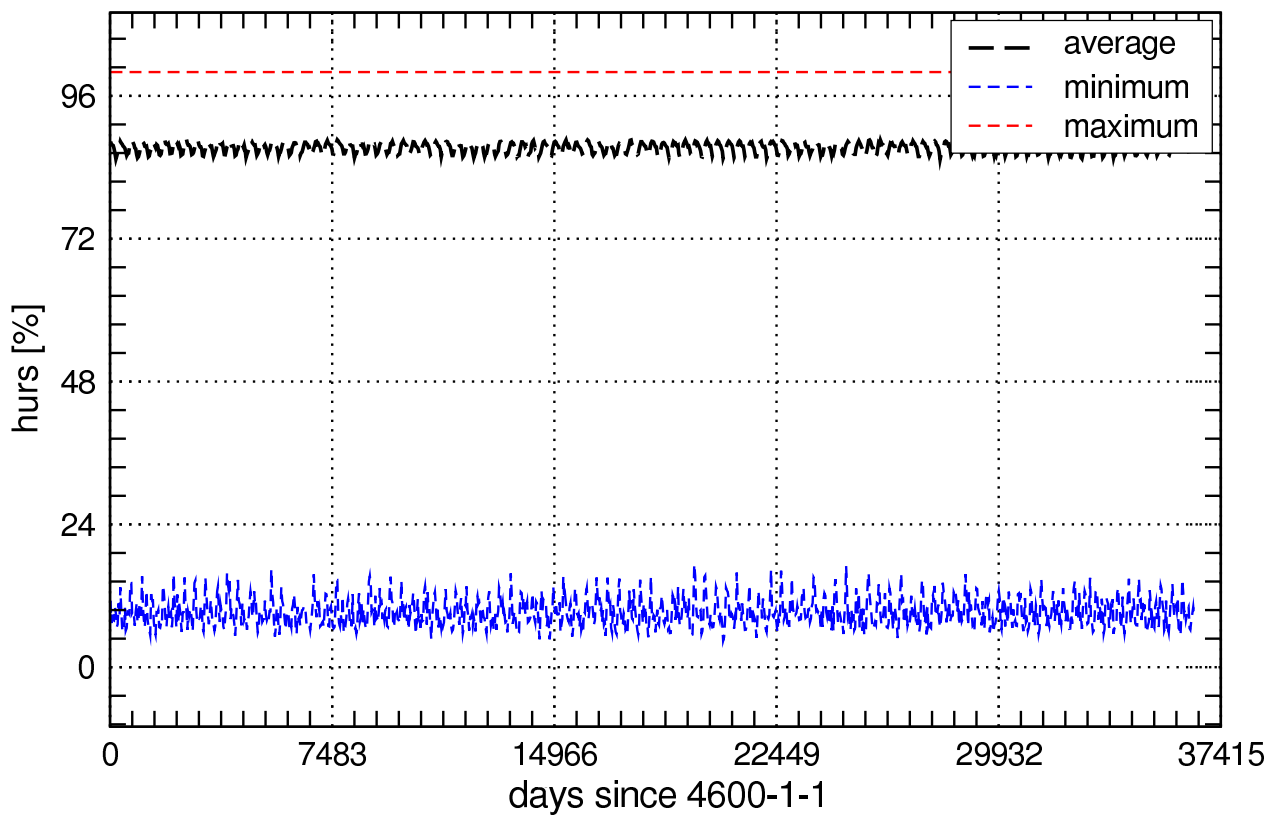

Global Values of prsn_Amon

Error Flag of prsn_Amon

qc_hurs_Amon_MIROC-ESM_lgm_r1i1p1.nc

Global Values of hurs_Amon

Error Flag of hurs_Amon

qc_thetao_Omon_MIROC-ESM_lgm_r1i1p1.nc

Global Values of thetao_Omon