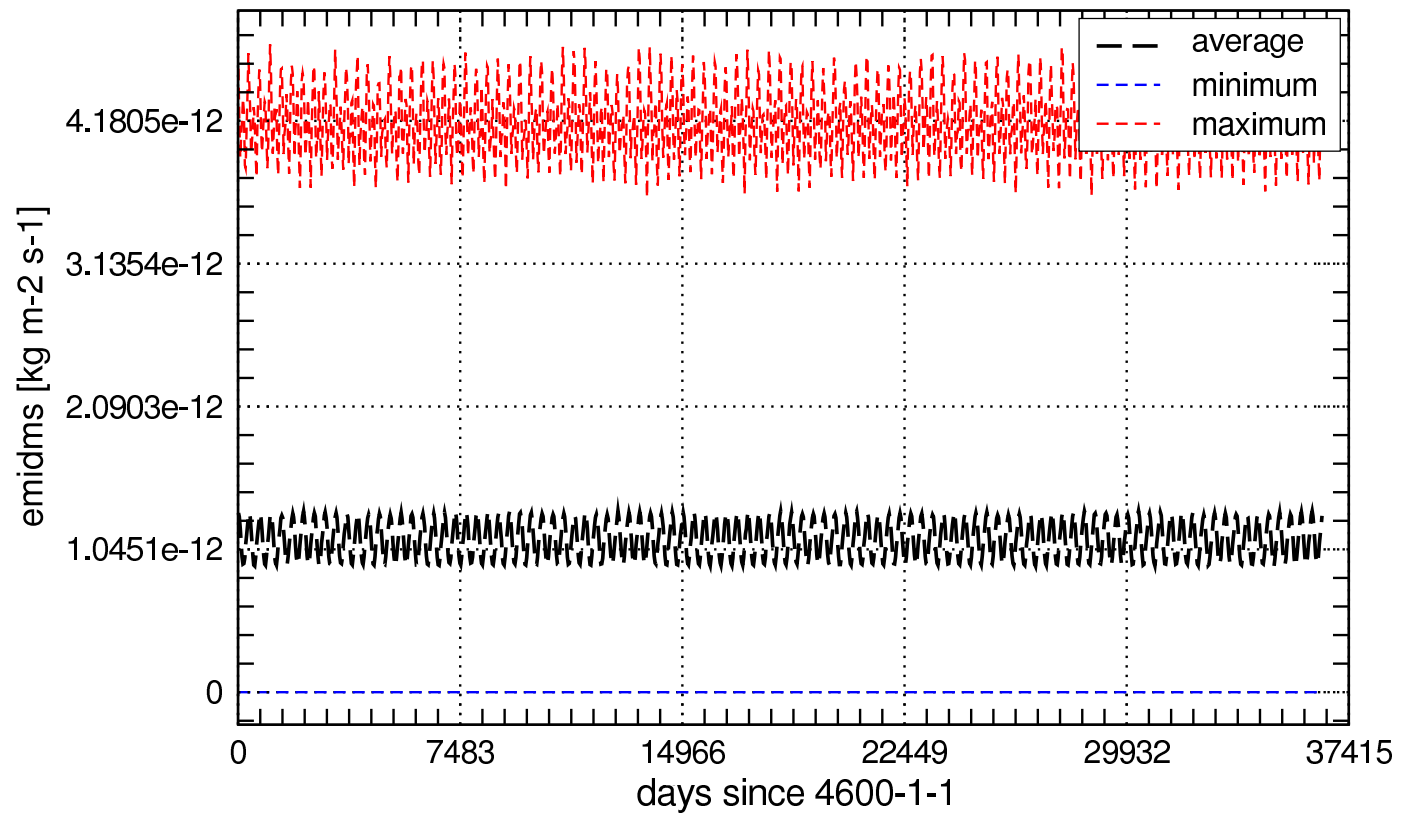

qc_no3_Oyr_MIROC-ESM_lgm_r1i1p1.nc

Global Values of no3_Oyr

Error Flag of no3_Oyr

qc_phyc_Oyr_MIROC-ESM_lgm_r1i1p1.nc

Global Values of phyc_Oyr

Error Flag of phyc_Oyr

qc_emidms_aero_MIROC-ESM_lgm_r1i1p1.nc

Global Values of emidms_aero