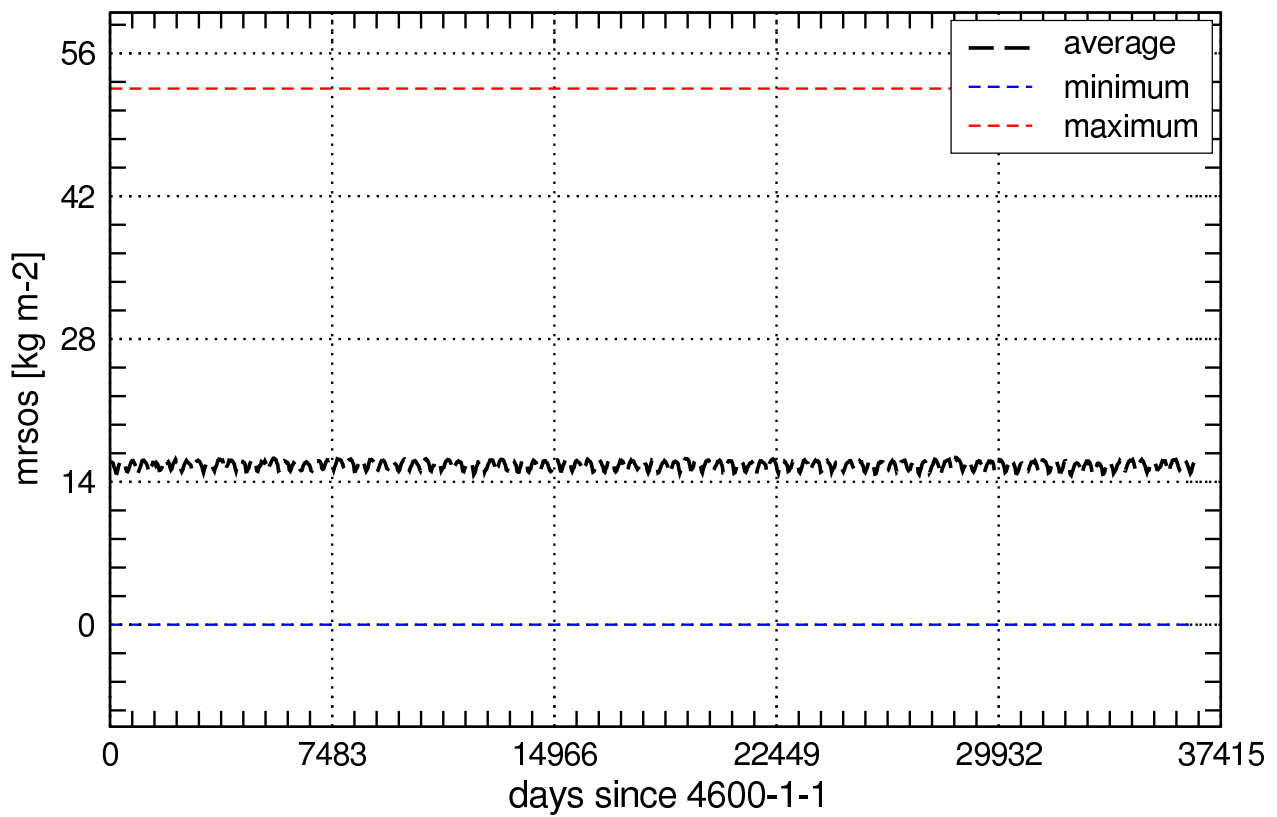

qc_mrsos_Lmon_MIROC-ESM_lgm_r1i1p1.nc

Global Values of mrsos_Lmon