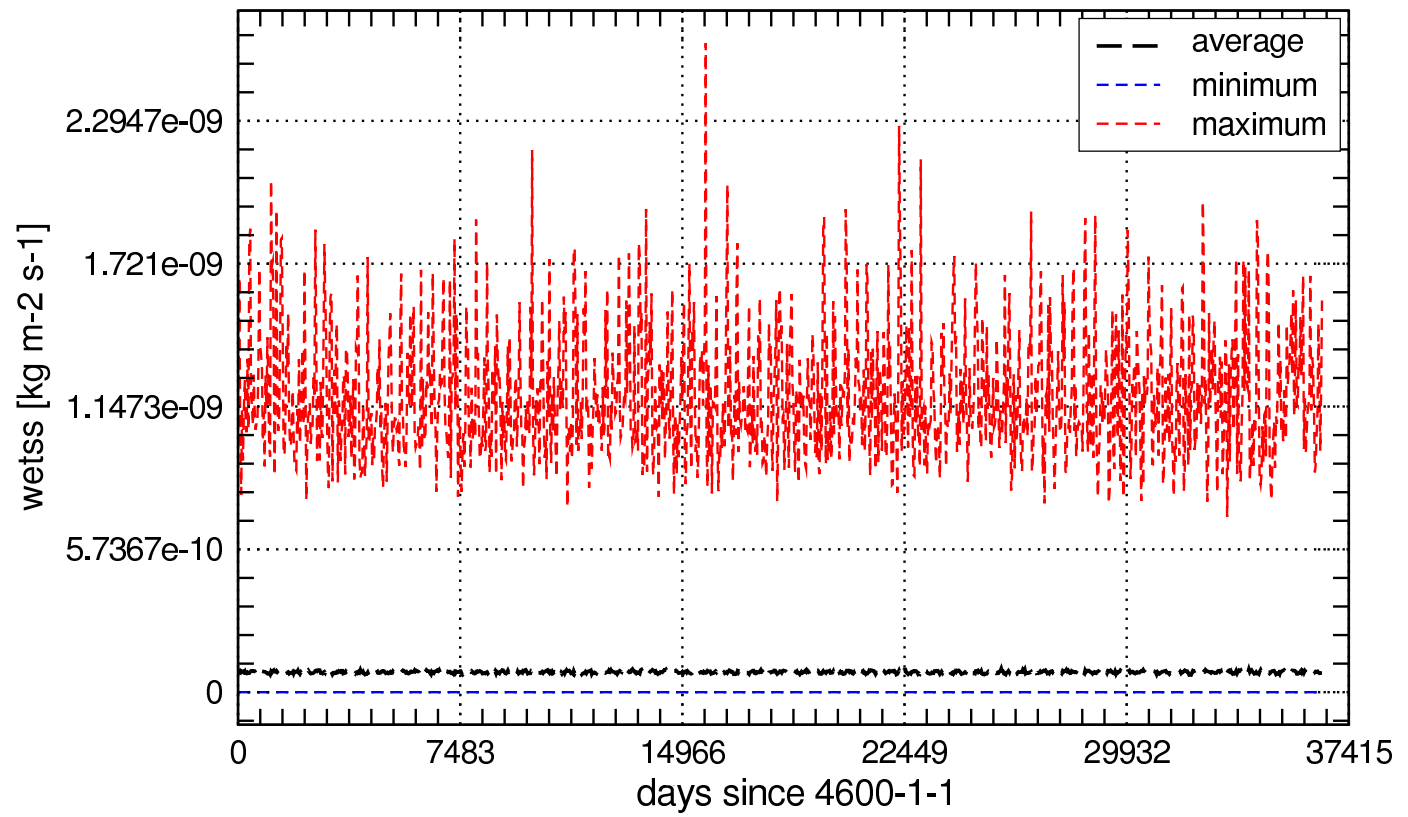

qc_rsdt_Amon_MIROC-ESM_lgm_r1i1p1.nc

Global Values of rsdt_Amon

Error Flag of rsdt_Amon

qc_wetss_aero_MIROC-ESM_lgm_r1i1p1.nc

Global Values of wetss_aero

Error Flag of wetss_aero

qc_od550aer_aero_MIROC-ESM_lgm_r1i1p1.nc