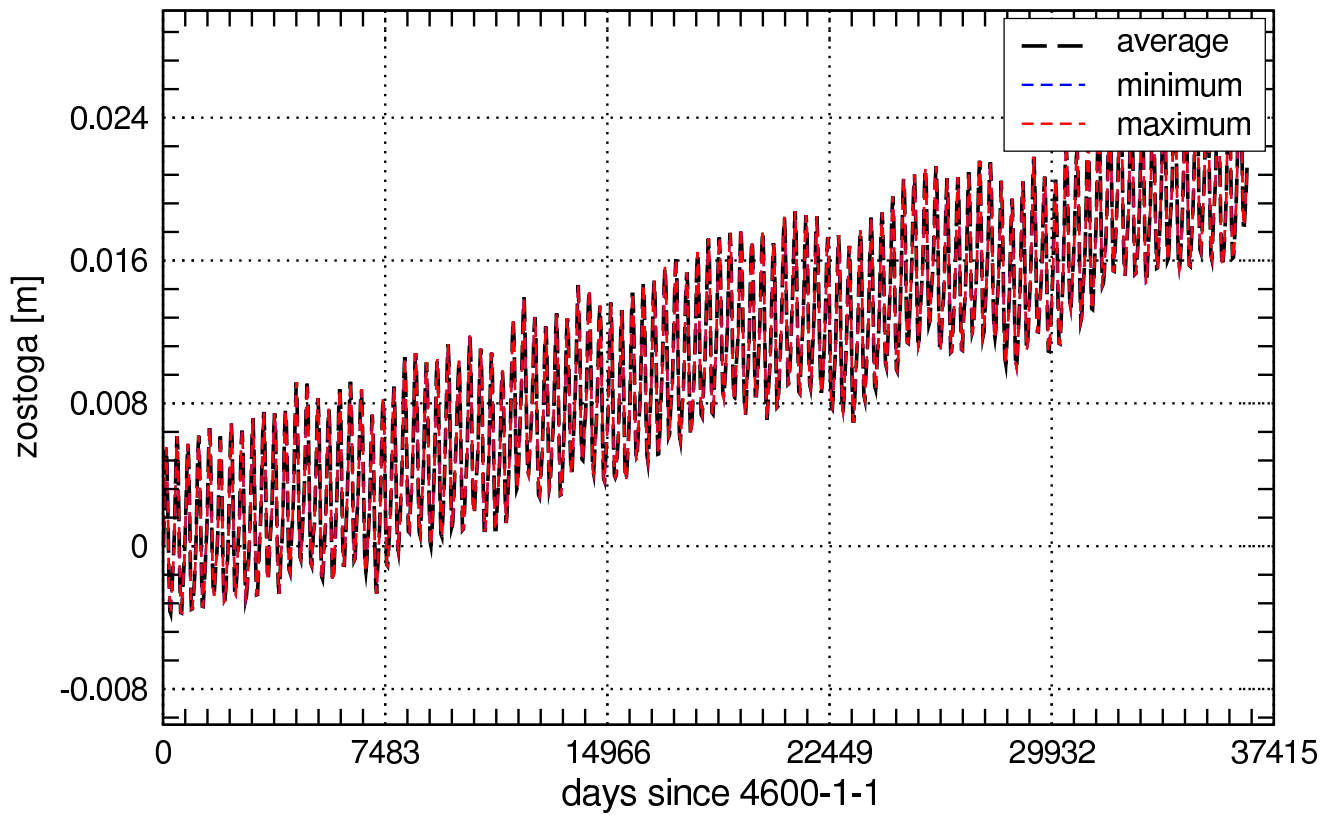

qc_zostoga_Omon_MIROC-ESM_lgm_r1i1p1.nc

Global Values of zostoga_Omon