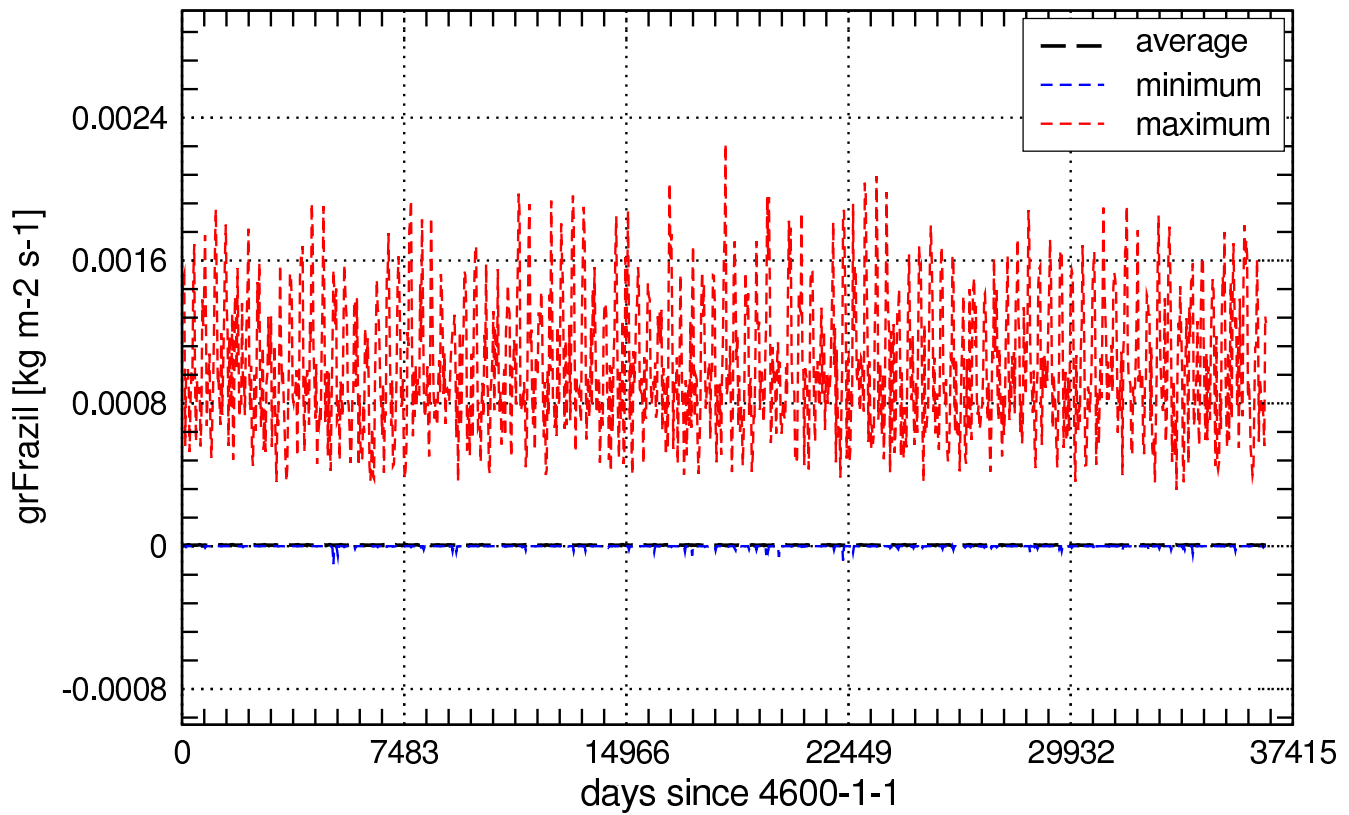

Error Flag of clw_Amon

qc_drydust_aero_MIROC-ESM_lgm_r1i1p1.nc

Global Values of drydust_aero

Error Flag of drydust_aero

qc_grFrazil_Olmon_MIROC-ESM_lgm_r1i1p1.nc

Global Values of grFrazil_Olmon

Error Flag of grFrazil_Olmon