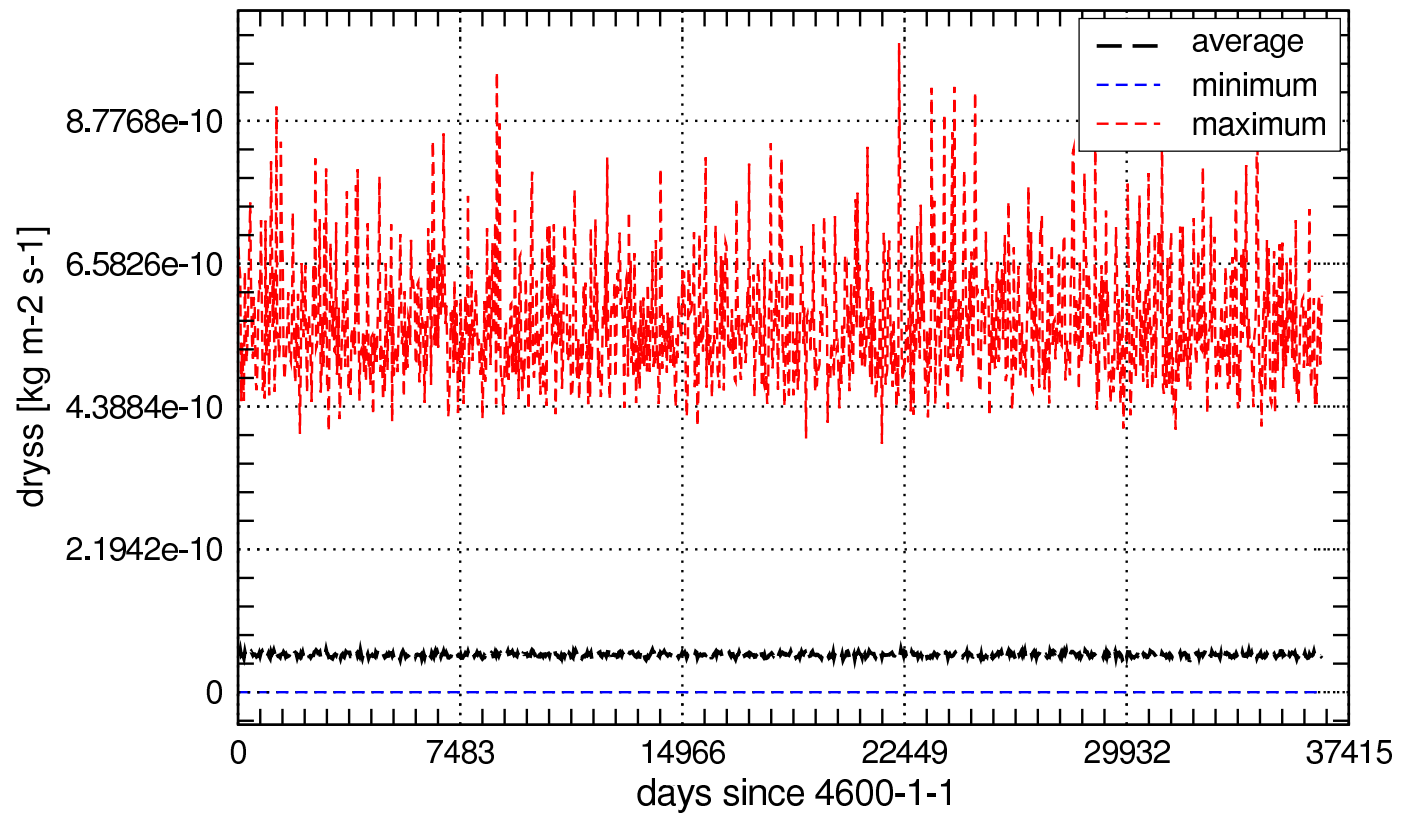

qc_dryss_aero_MIROC-ESM_lgm_r1i1p1.nc
Global Values of dryss_aero