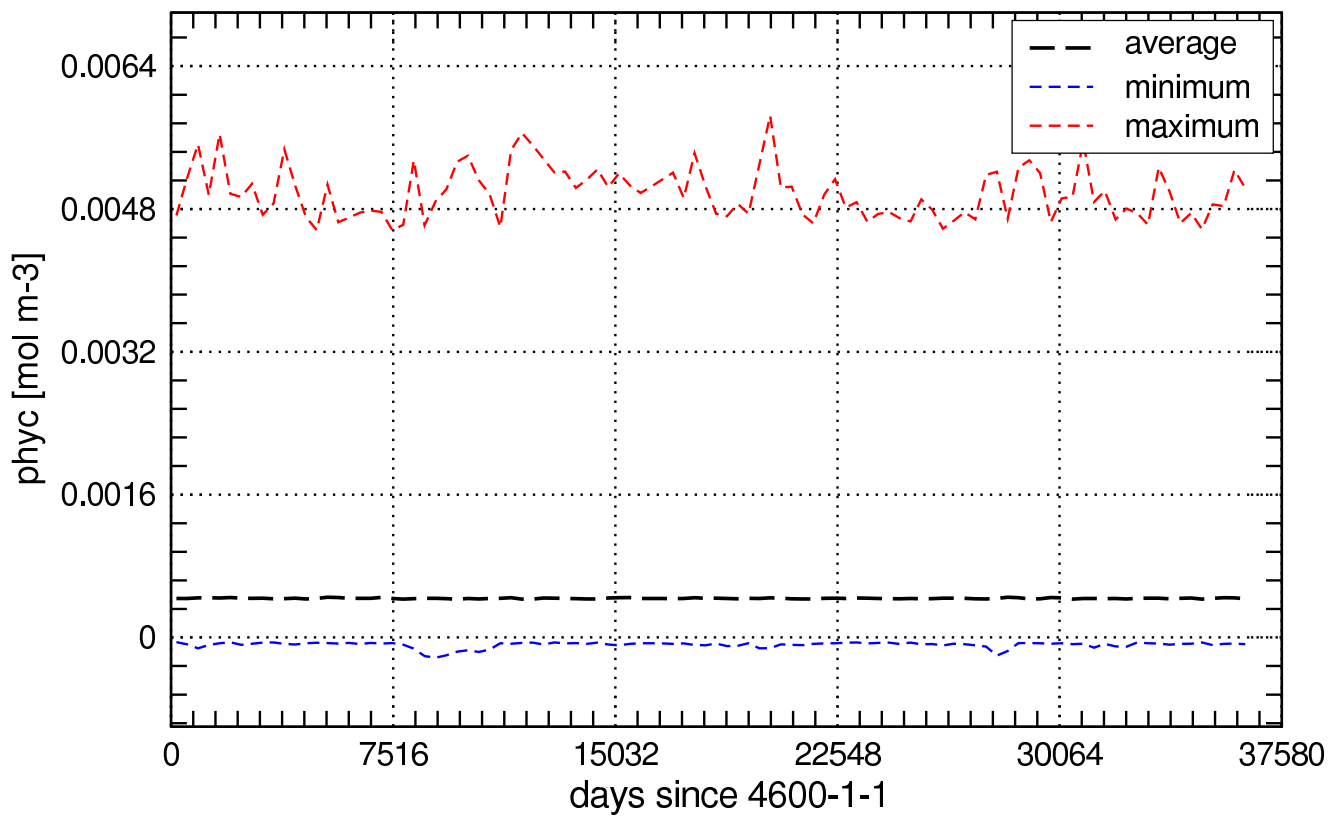

qc_no3_Oyr_MIROC-ESM_lgm_r1i1p1.nc

Global Values of no3_Oyr

Error Flag of no3_Oyr

qc_phyc_Oyr_MIROC-ESM_lgm_r1i1p1.nc

Global Values of phyc_Oyr

Error Flag of phyc_Oyr

qc_emidms_aero_MIROC-ESM_lgm_r1i1p1.nc

Global Values of emidms_aero