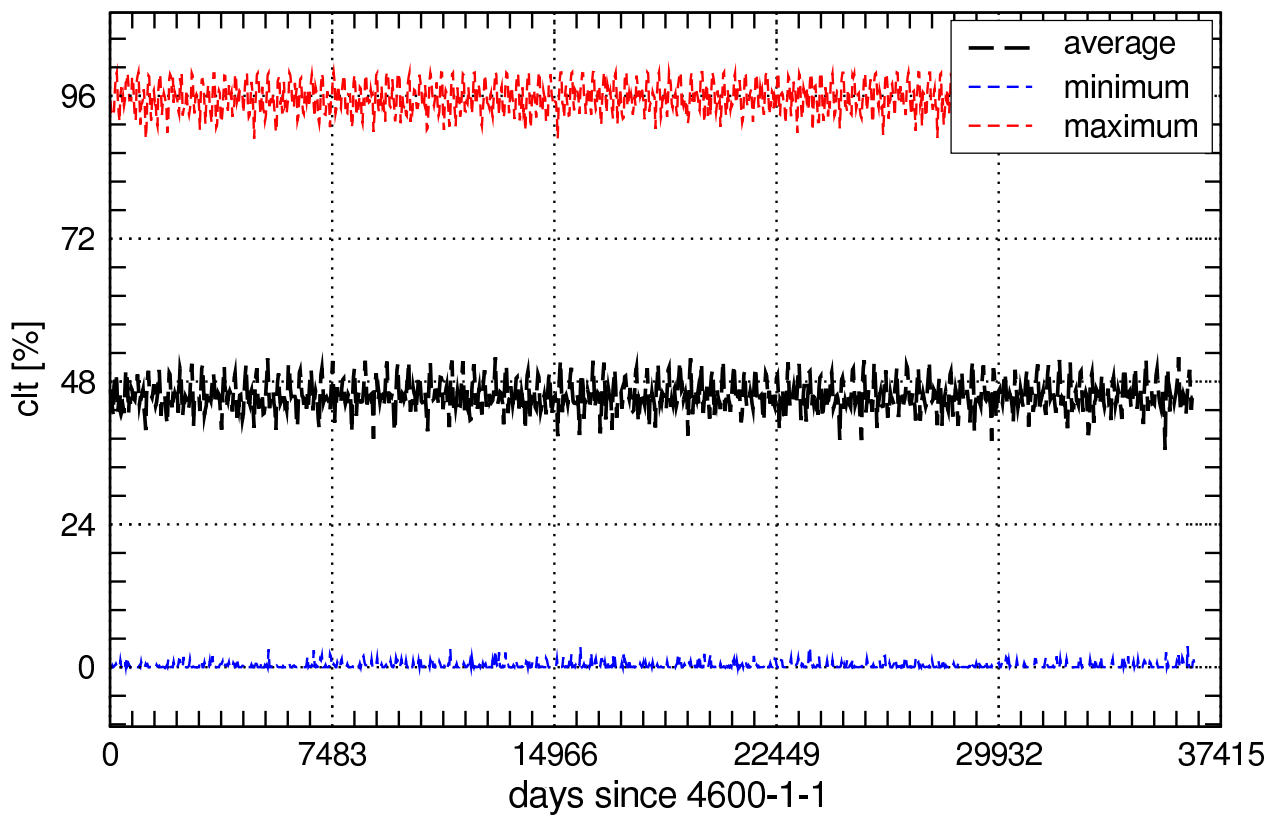

Global Values of clwc_cfMon

Error Flag of clwc_cfMon

qc_cldncl_aero_MIROC-ESM_lgm_r1i1p1.nc

Global Values of cldncl_aero

Error Flag of cldncl_aero

qc_clt_Amon_MIROC-ESM_lgm_r1i1p1.nc

Global Values of clt_Amon