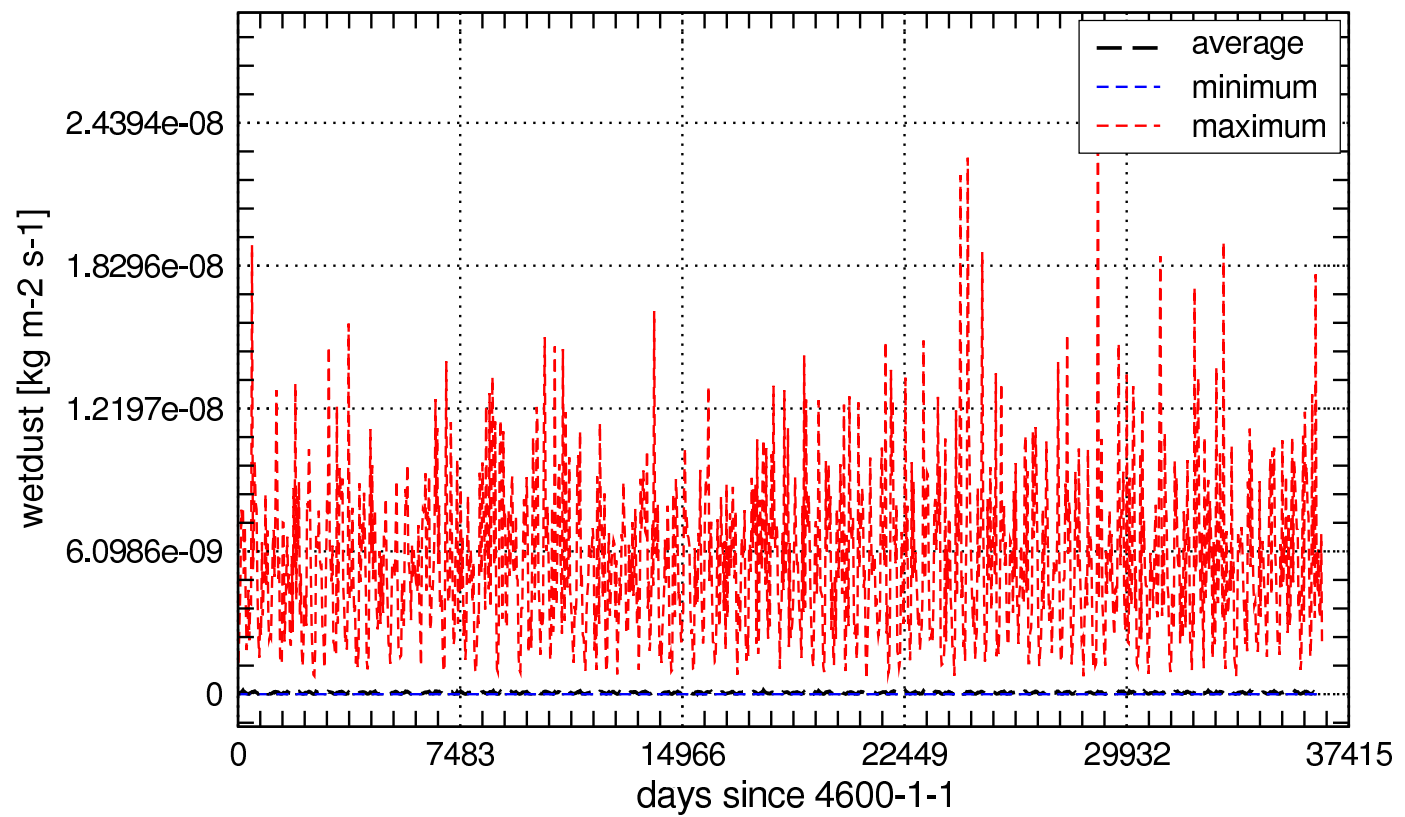

qc_wetdust_aero_MIROC-ESM_lgm_r1i1p1.nc

Global Values of wetdust_aero