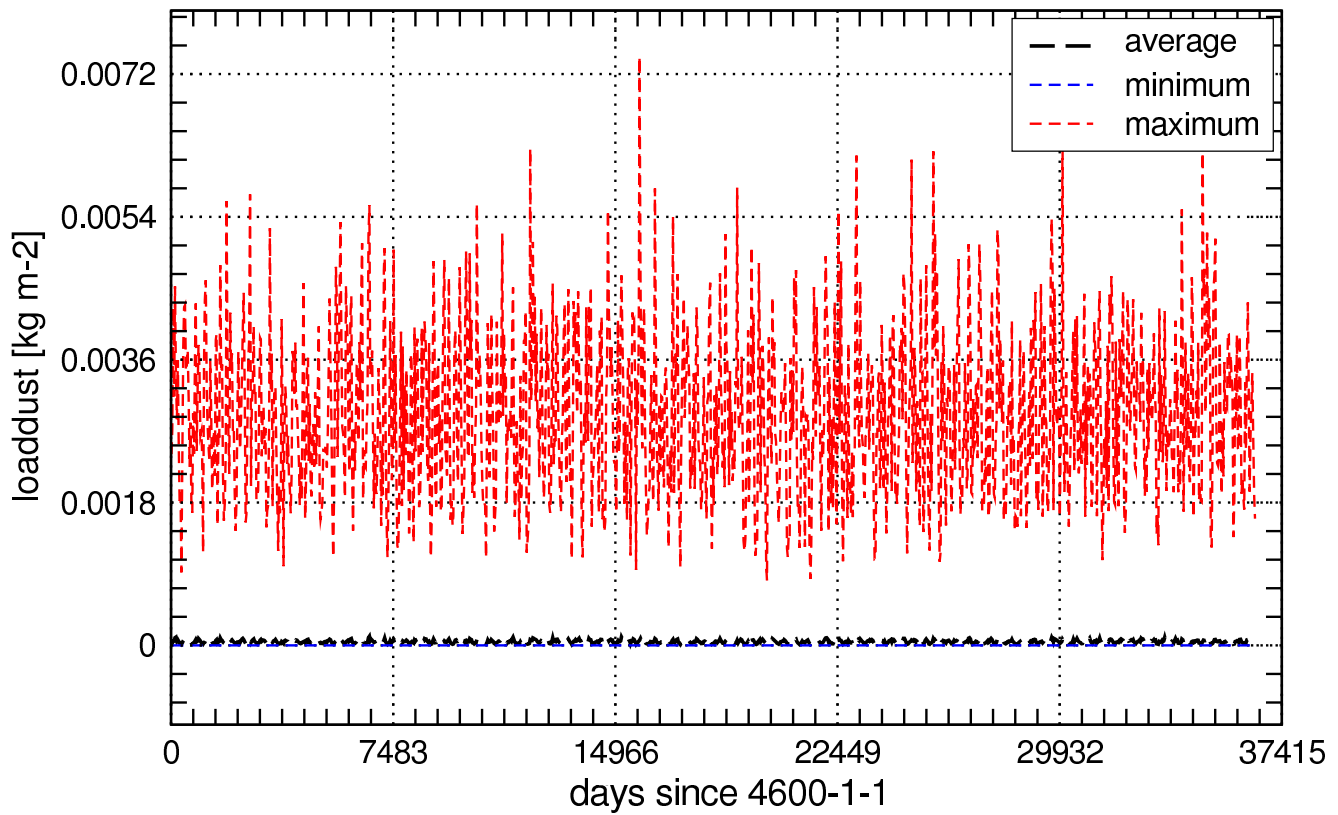

qc_loaddust_aero_MIROC-ESM_lgm_r1i1p1.nc

Global Values of loaddust_aero