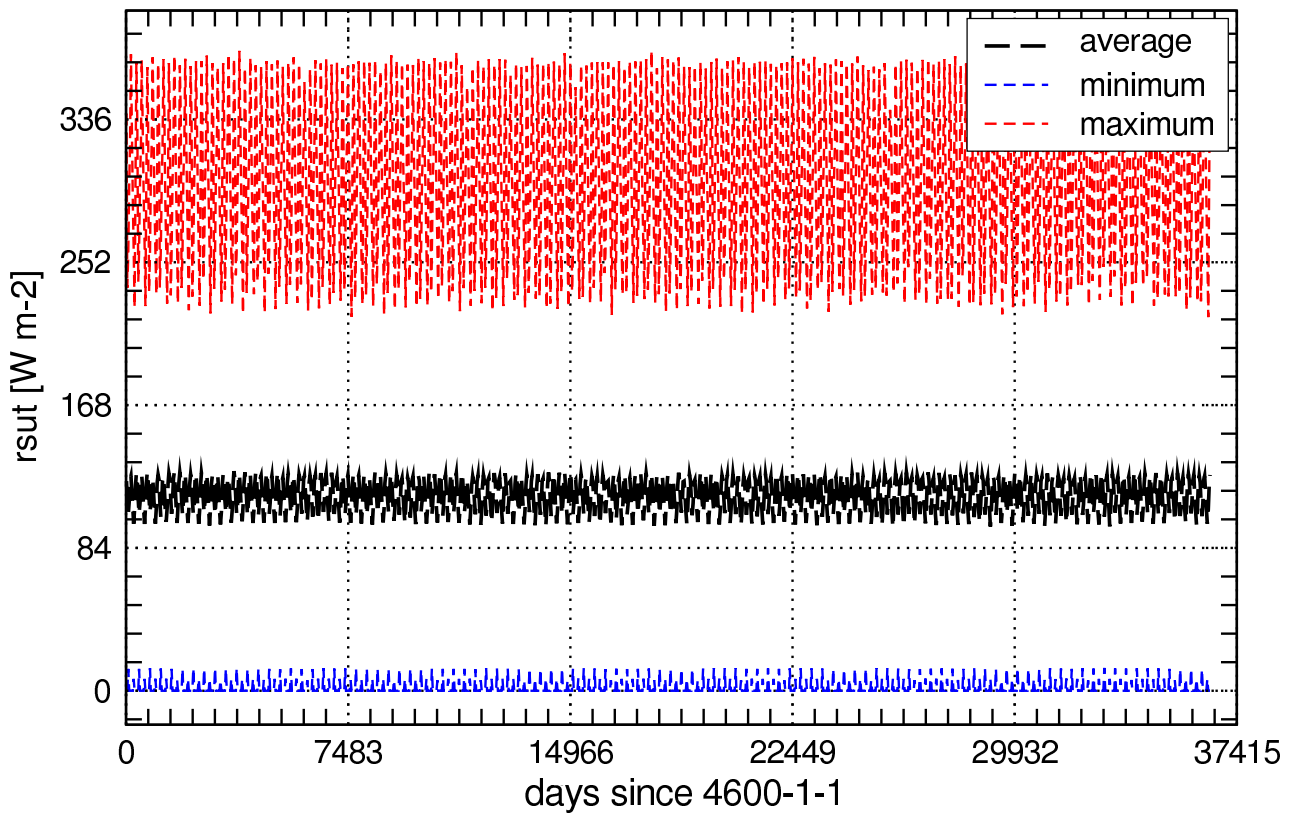

qc_snomelt_Olmon_MIROC-ESM_lgm_r1i1p1.nc

Global Values of snomelt_Olmon

Error Flag of snomelt_Olmon

qc_rsut_Amon_MIROC-ESM_lgm_r1i1p1.nc

Global Values of rsut_Amon

Error Flag of rsut_Amon

qc_wap_Amon_MIROC-ESM_lgm_r1i1p1.nc