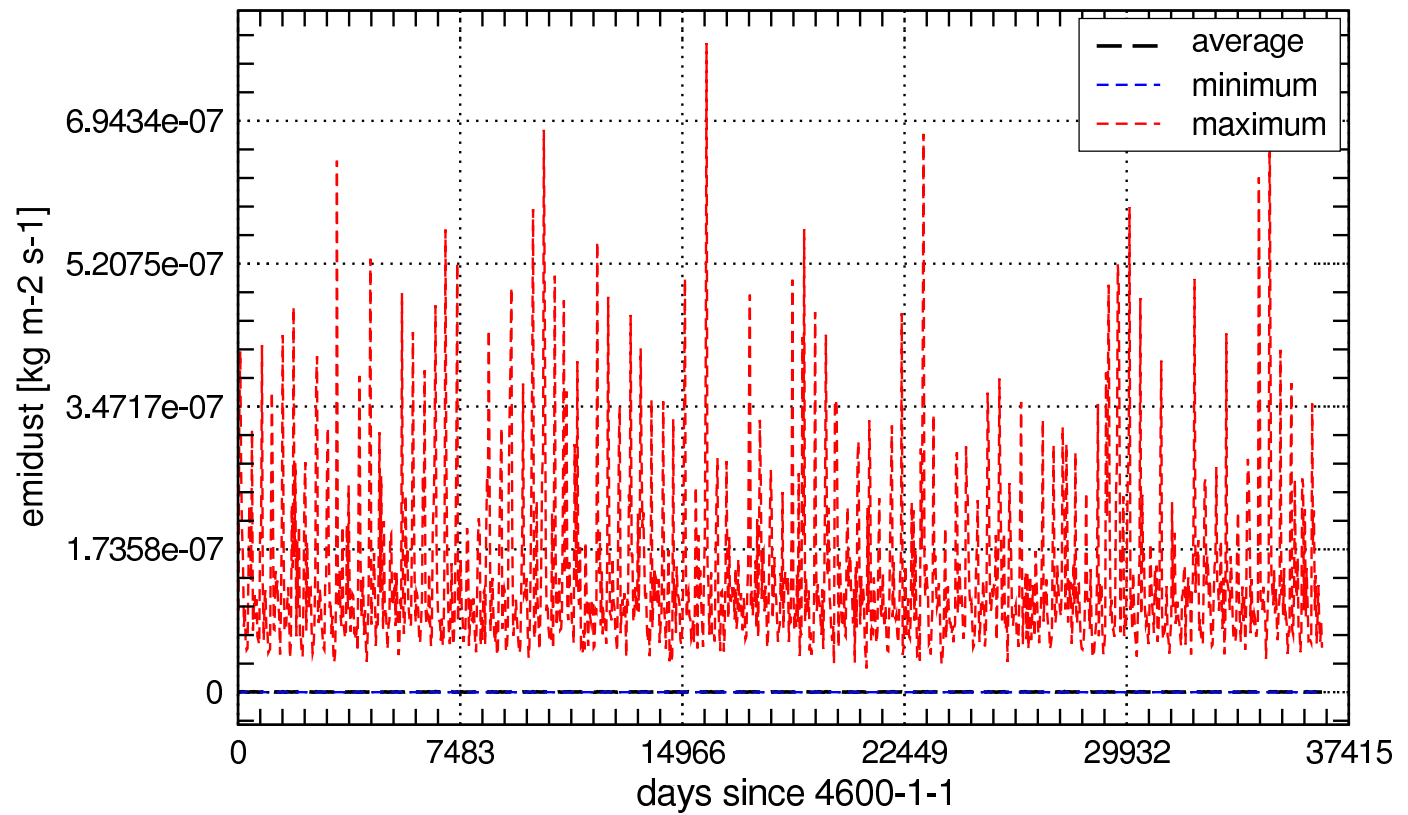

qc_emidust_aero_MIROC-ESM_lgm_r1i1p1.nc

Global Values of emidust_aero