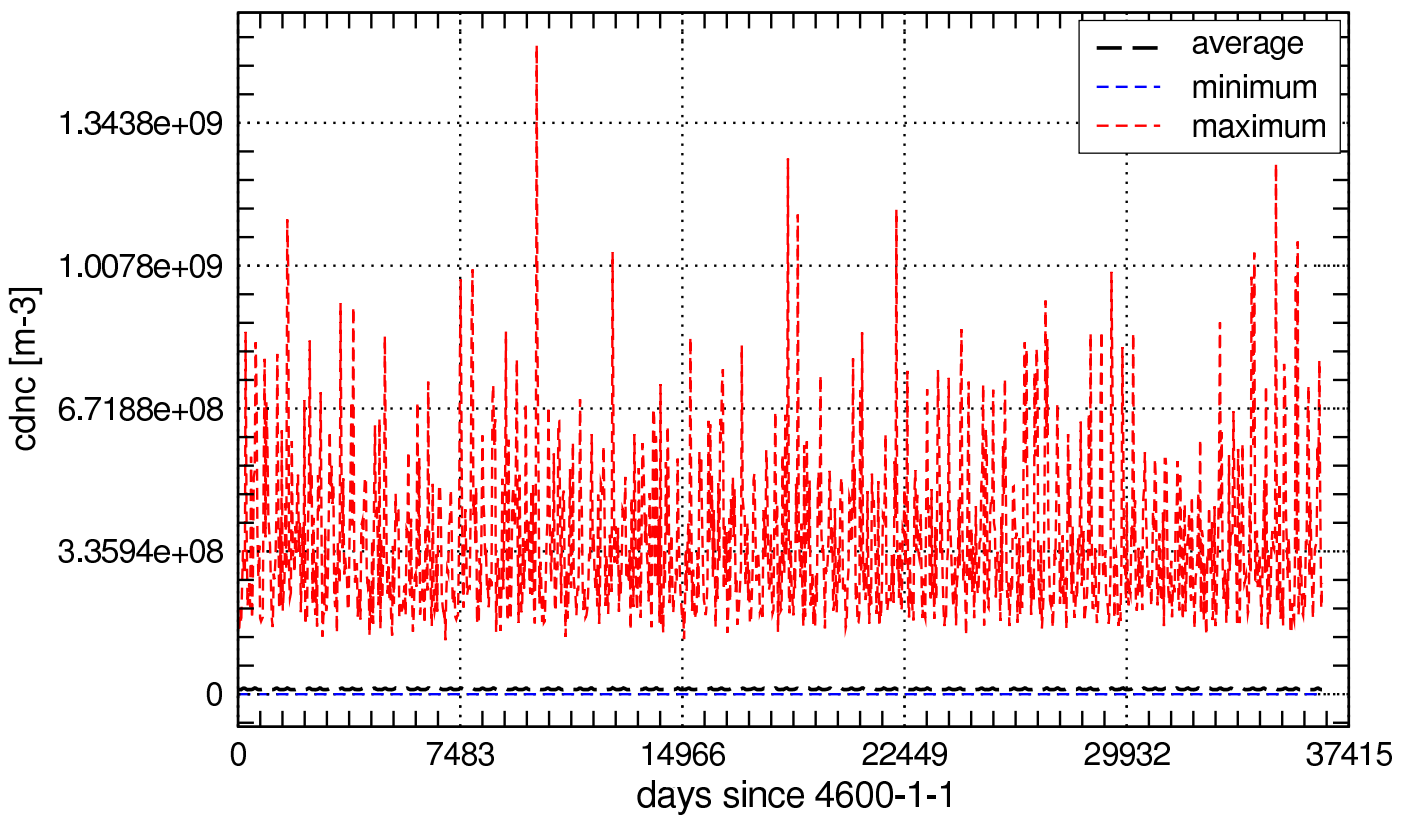

Error Flag of ps_Amon

qc_loadso4_aero_MIROC-ESM_lgm_r1i1p1.nc

Global Values of loadso4_aero

Error Flag of loadso4_aero

qc_cdnc_aero_MIROC-ESM_lgm_r1i1p1.nc

Global Values of cdnc_aero

Error Flag of cdnc_aero