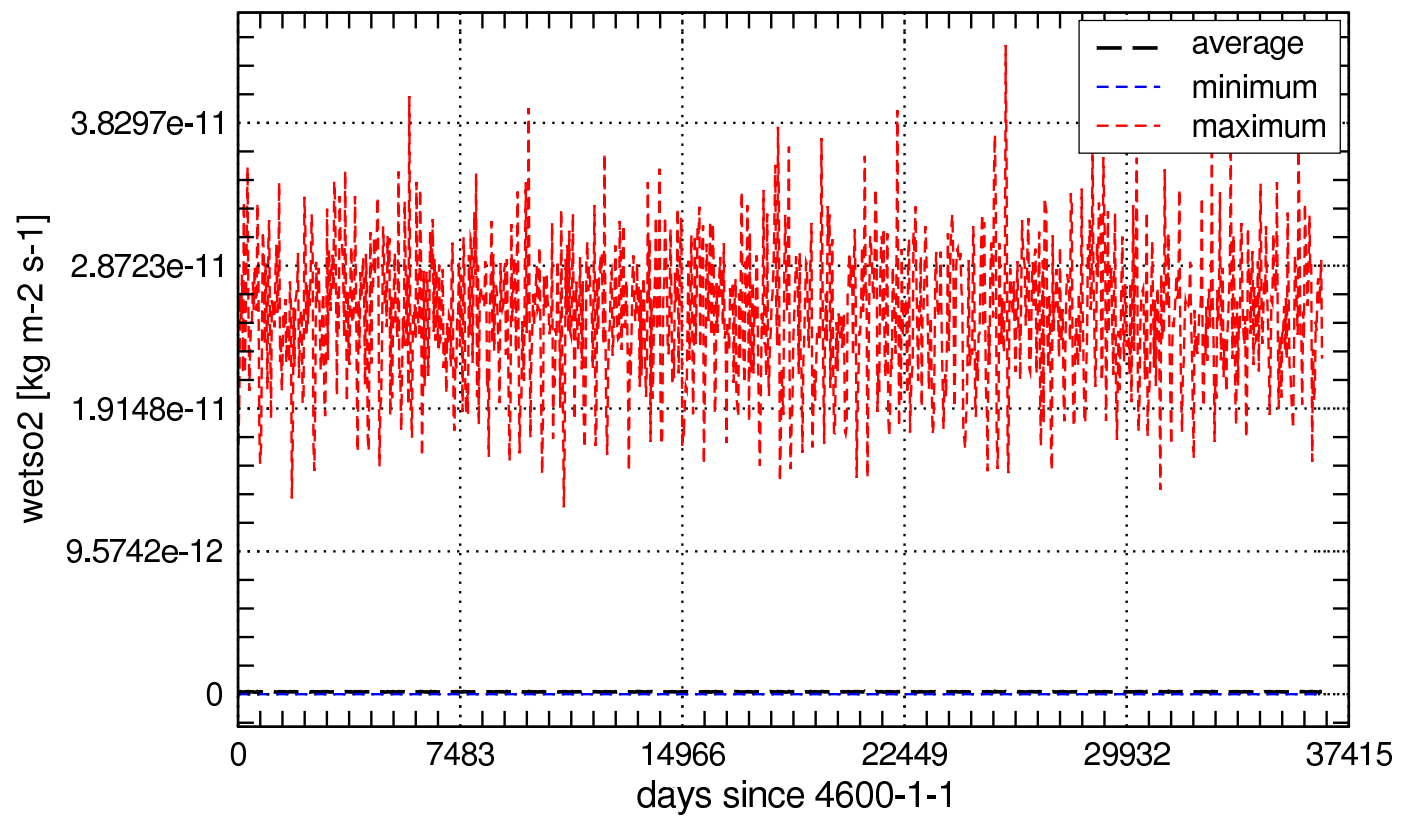

Error Flag of rsutcs_Amon

qc_rsuscs_Amon_MIROC-ESM_lgm_r1i1p1.nc

Global Values of rsuscs_Amon

Error Flag of rsuscs_Amon

qc_wetso2_aero_MIROC-ESM_lgm_r1i1p1.nc

Global Values of wetso2_aero

Error Flag of wetso2_aero