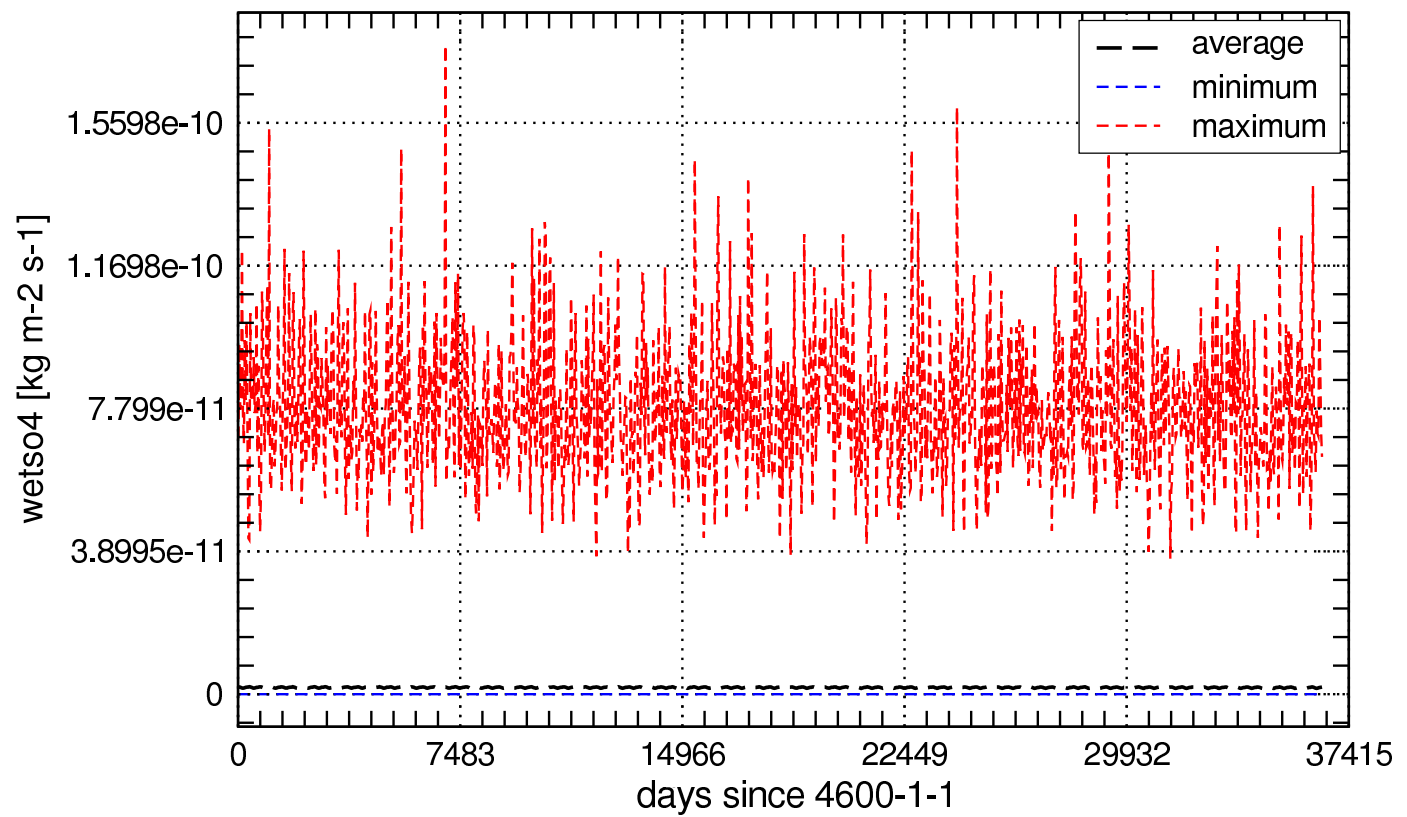

qc_wetso4_aero_MIROC-ESM_lgm_r1i1p1.nc

Global Values of wetso4_aero