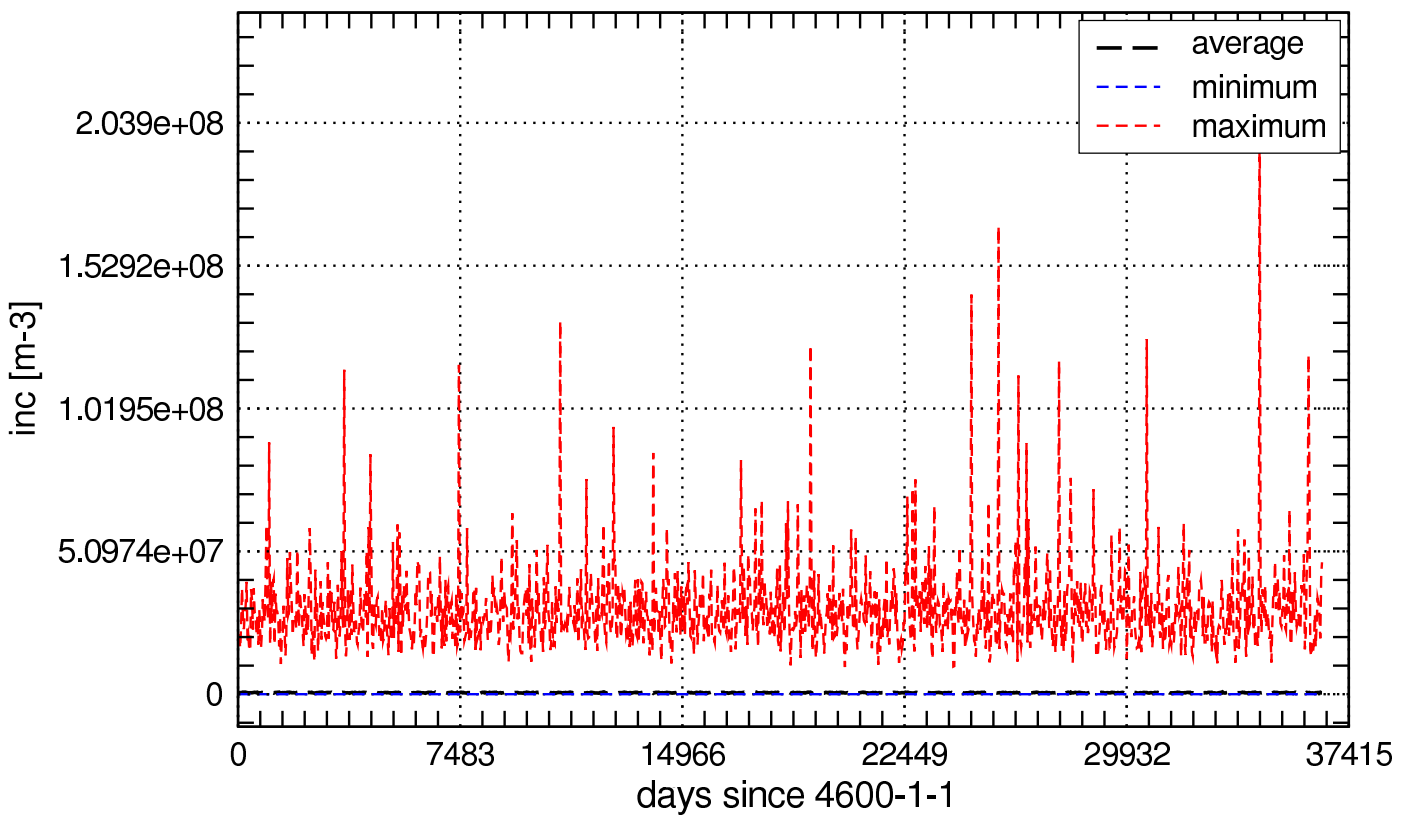

qc_inc_aero_MIROC-ESM_lgm_r1i1p1.nc

Global Values of inc_aero