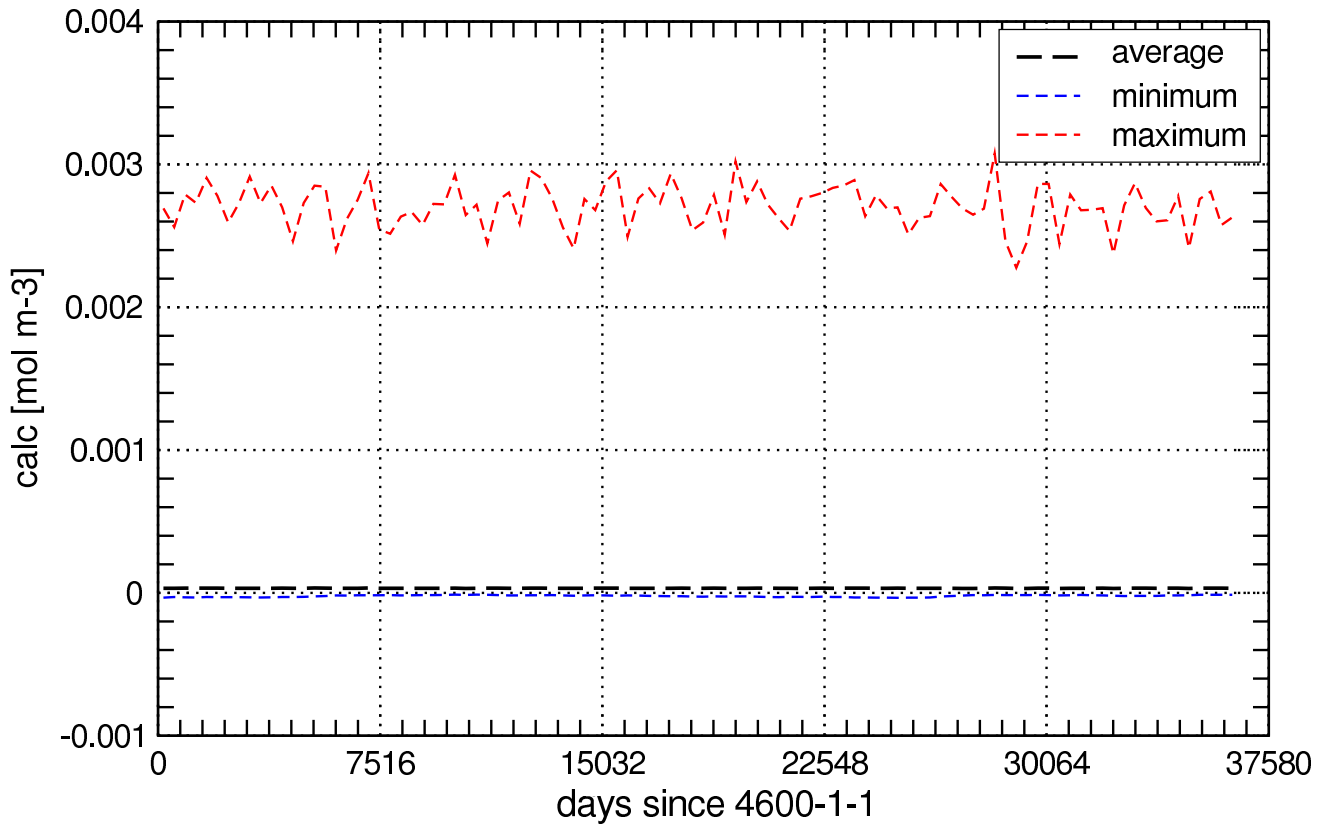

qc_calc_Oyr_MIROC-ESM_lgm_r1i1p1.nc

Global Values of calc_Oyr