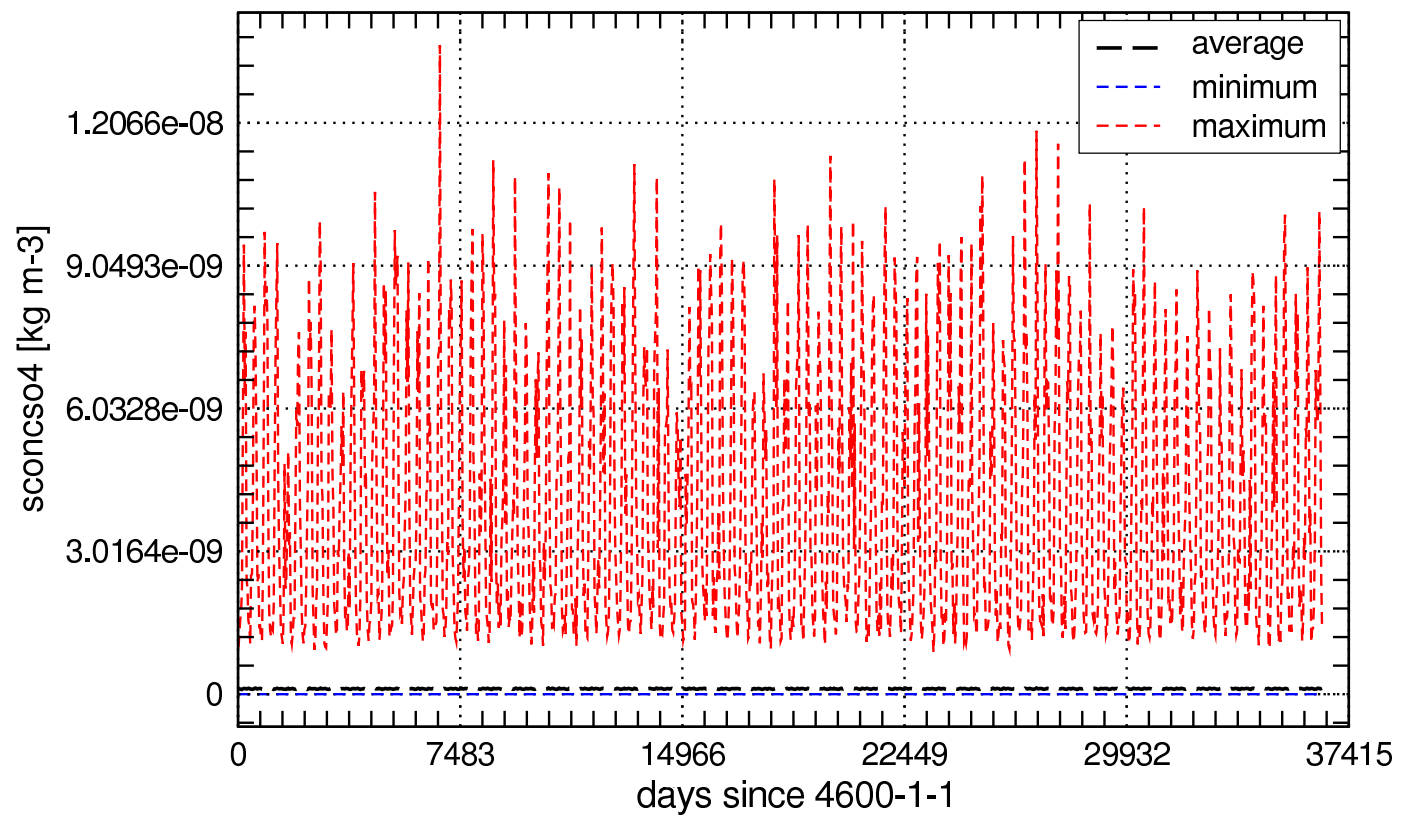

Global Values of ccb_Amon

Error Flag of ccb_Amon

qc_sconcss_aero_MIROC-ESM_lgm_r1i1p1.nc

Global Values of sconcss_aero

Error Flag of sconcss_aero

qc_sconcs04_aero_MIROC-ESM_lgm_r1i1p1.nc

Global Values of sconcs04_aero