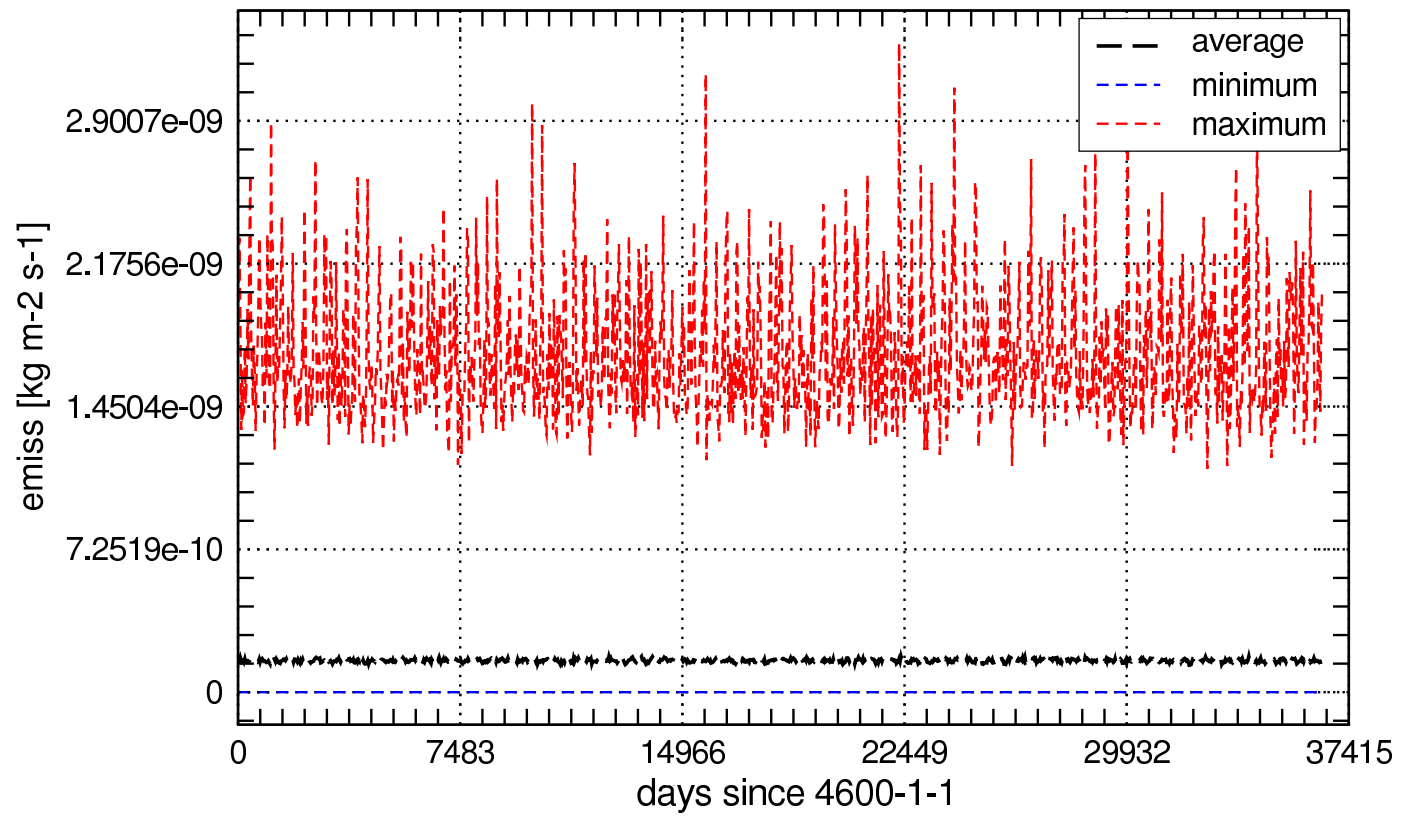

qc_emiss_aero_MIROC-ESM_lgm_r1i1p1.nc

Global Values of emiss_aero