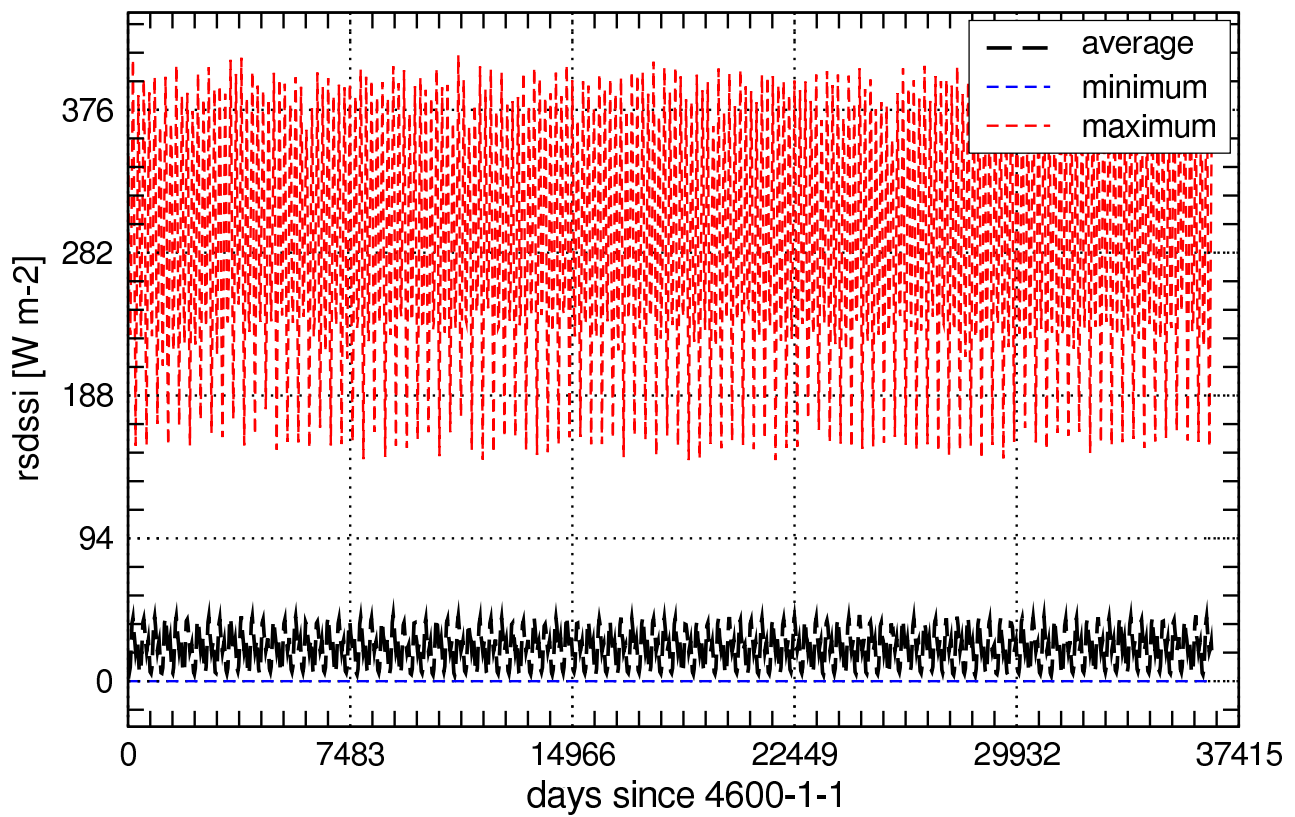

qc_rsdssi_Olmon_MIROC-ESM_lgm_r1i1p1.nc

Global Values of rsdssi_Olmon