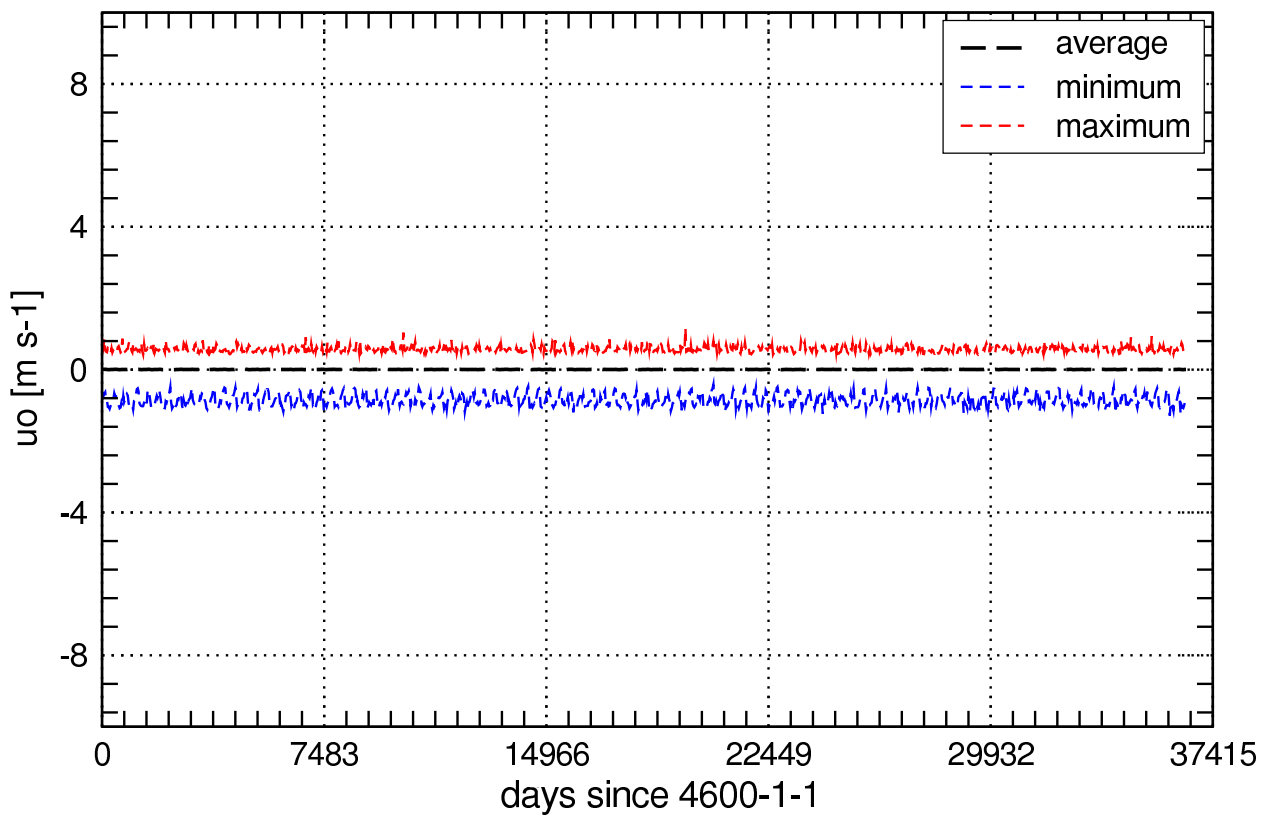

qc_uo_Omon_MIROC-ESM_lgm_r1i1p1.nc

Global Values of uo_Omon