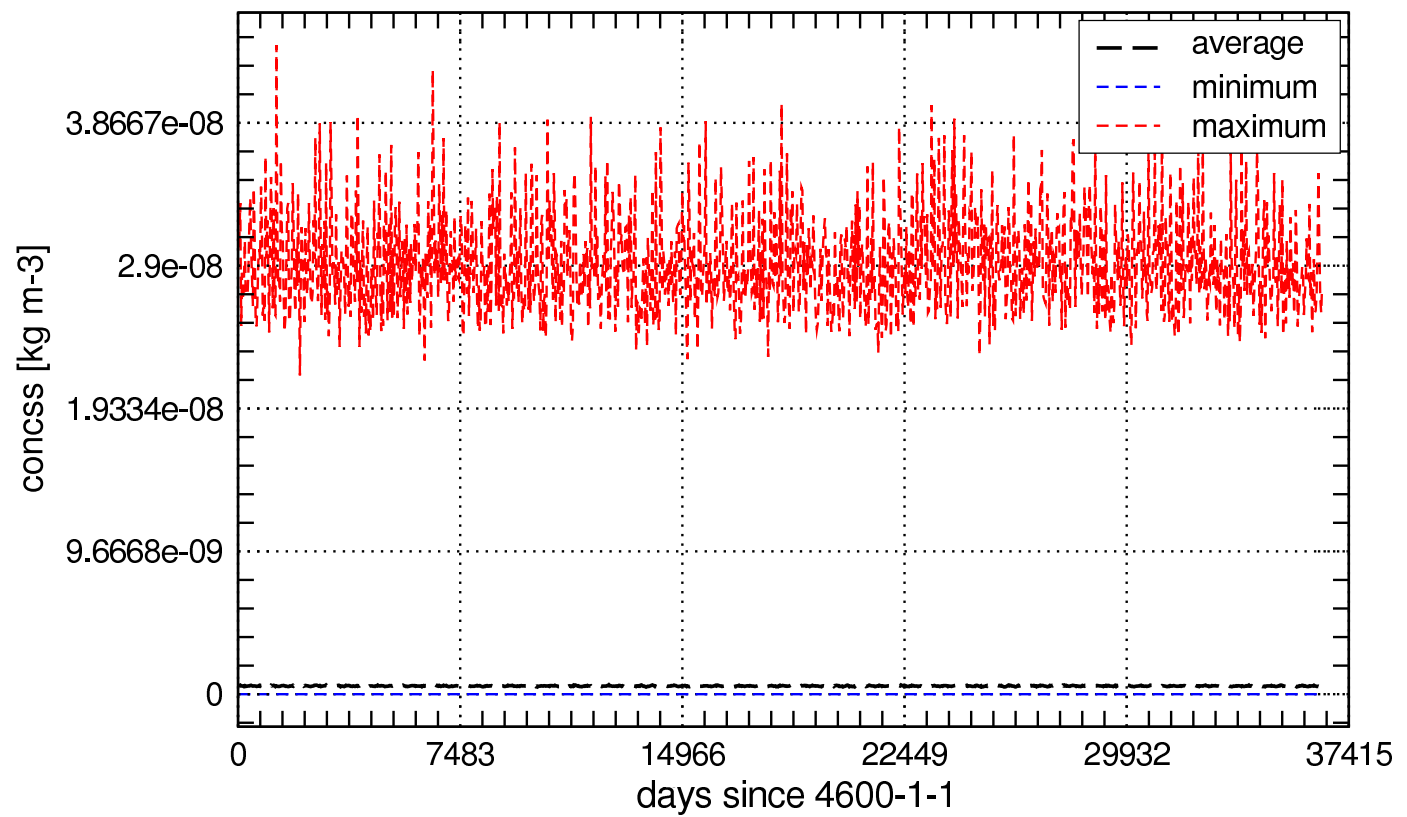

Global Values of od550aer_aero

Error Flag of od550aer_aero

qc_concss_aero_MIROC-ESM_lgm_r1i1p1.nc

Global Values of concss_aero

Error Flag of concss_aero

qc_rlds_Amon_MIROC-ESM_lgm_r1i1p1.nc

Global Values of rlds_Amon