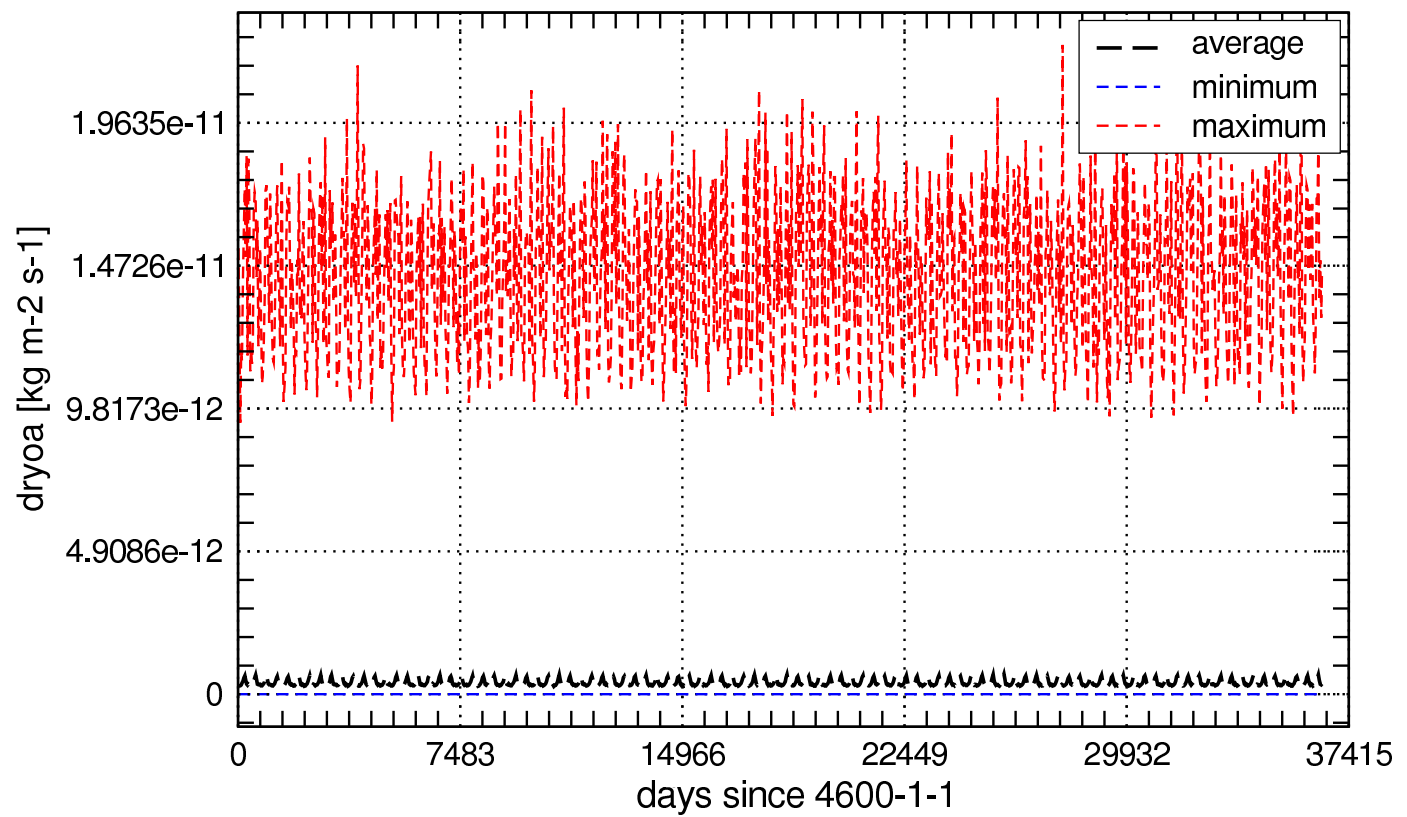

Global Values of rsdssi_Olmon

Error Flag of rsdssi_Olmon

qc_emioa_aero_MIROC-ESM_lgm_r1i1p1.nc

Global Values of emioa_aero

Error Flag of emioa_aero

qc_dryoa_aero_MIROC-ESM_lgm_r1i1p1.nc

Global Values of dryoa_aero