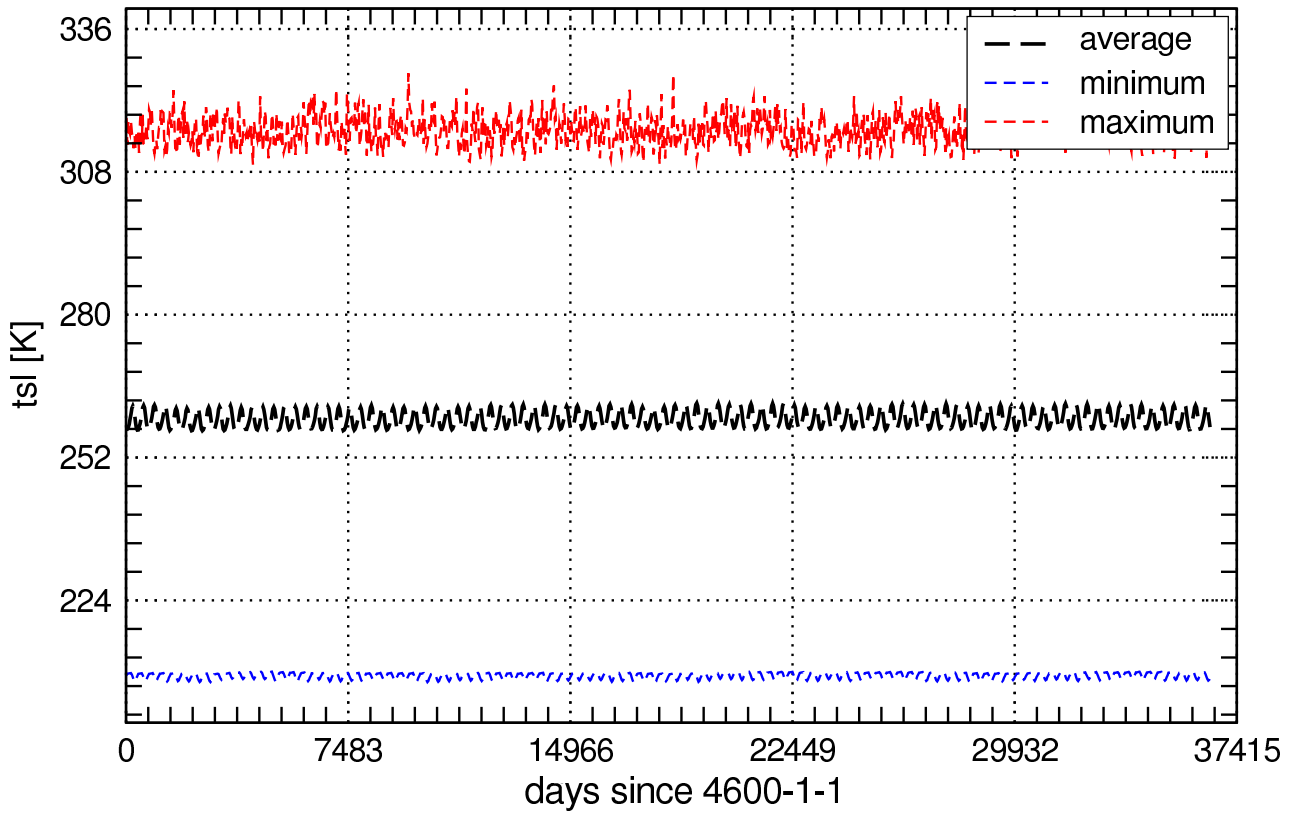

qc_tsl_Lmon_MIROC-ESM_lgm_r1i1p1.nc

Global Values of tsl_Lmon