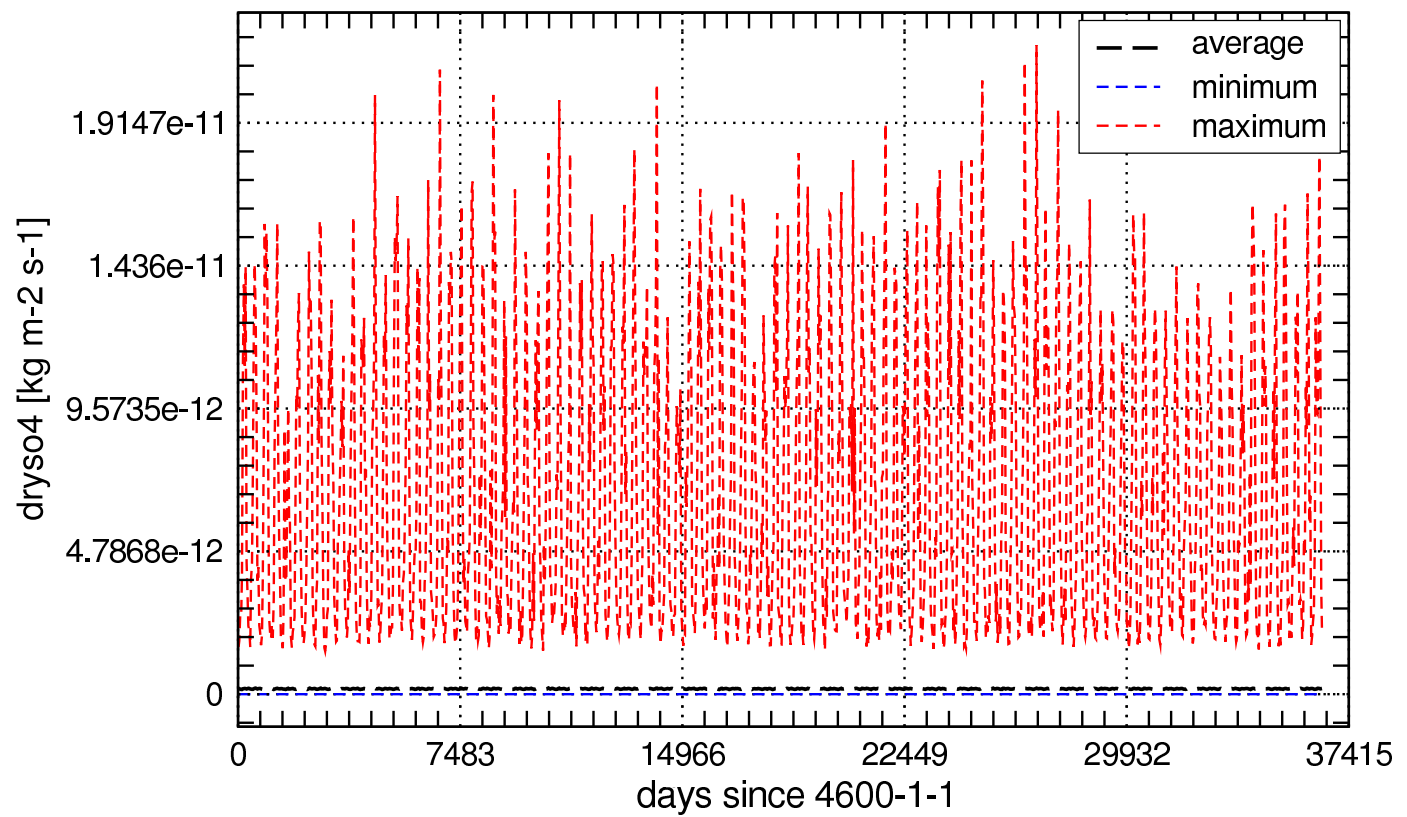

qc_dryso4_aero_MIROC-ESM_lgm_r1i1p1.nc

Global Values of dryso4_aero