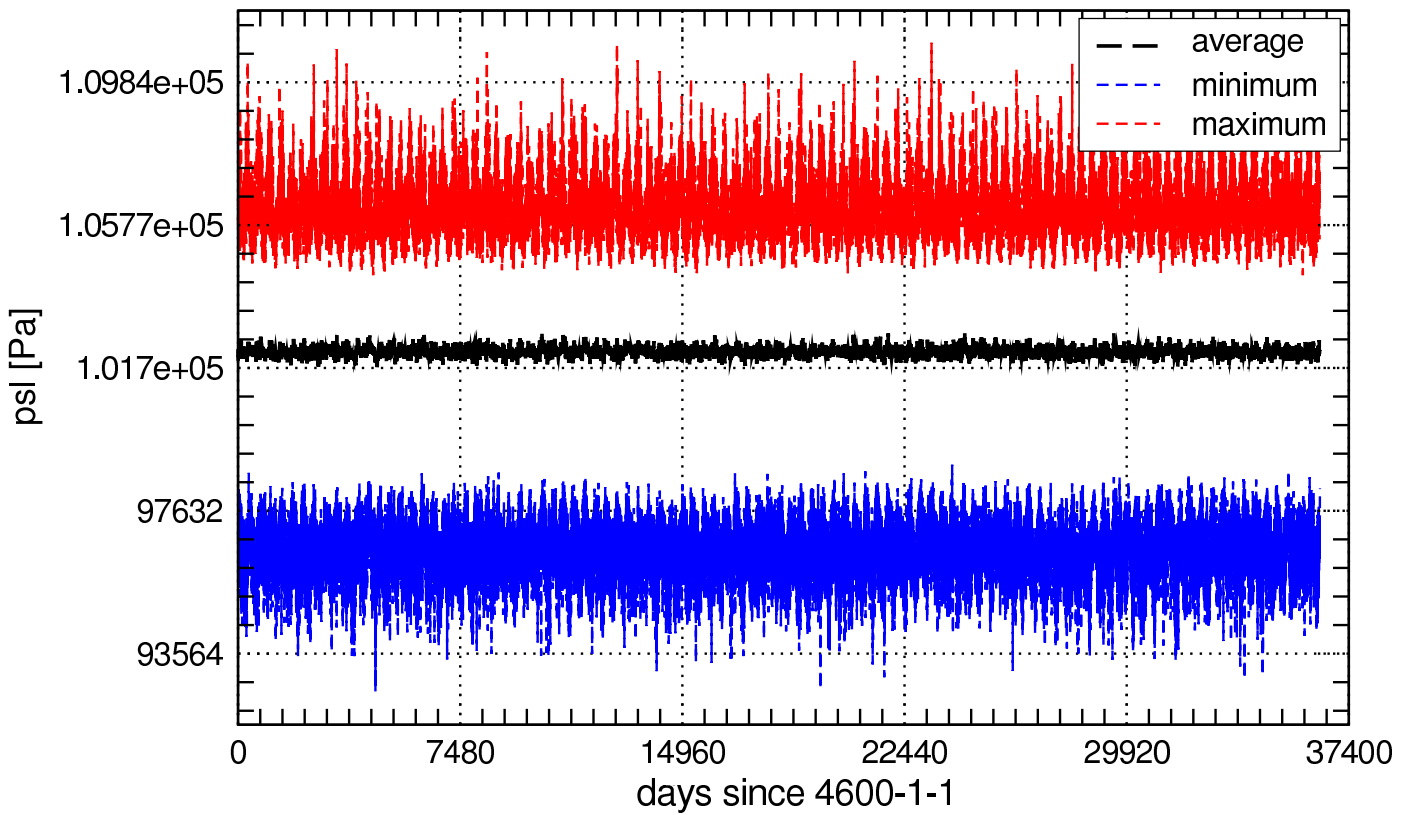

qc_sfcWind_Amon_MIROC-ESM_lgm_r1i1p1.nc

Global Values of sfcWind_Amon

Error Flag of sfcWind_Amon

qc_psl_day_MIROC-ESM_lgm_r1i1p1.nc

Global Values of psl_day

Error Flag of psl_day

qc_ccb_Amon_MIROC-ESM_lgm_r1i1p1.nc