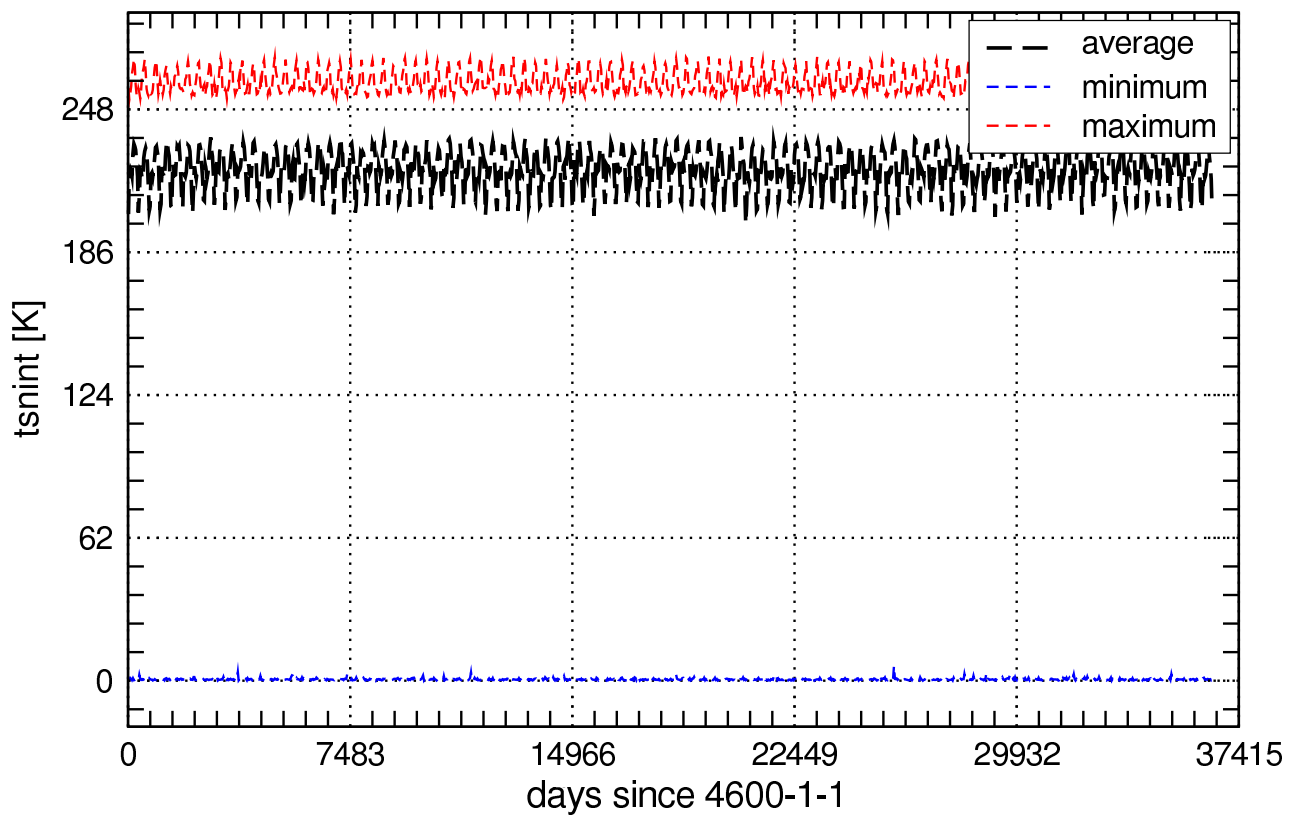

qc_tsnint_Olmon_MIROC-ESM_lgm_r1i1p1.nc

Global Values of tsnint_Olmon