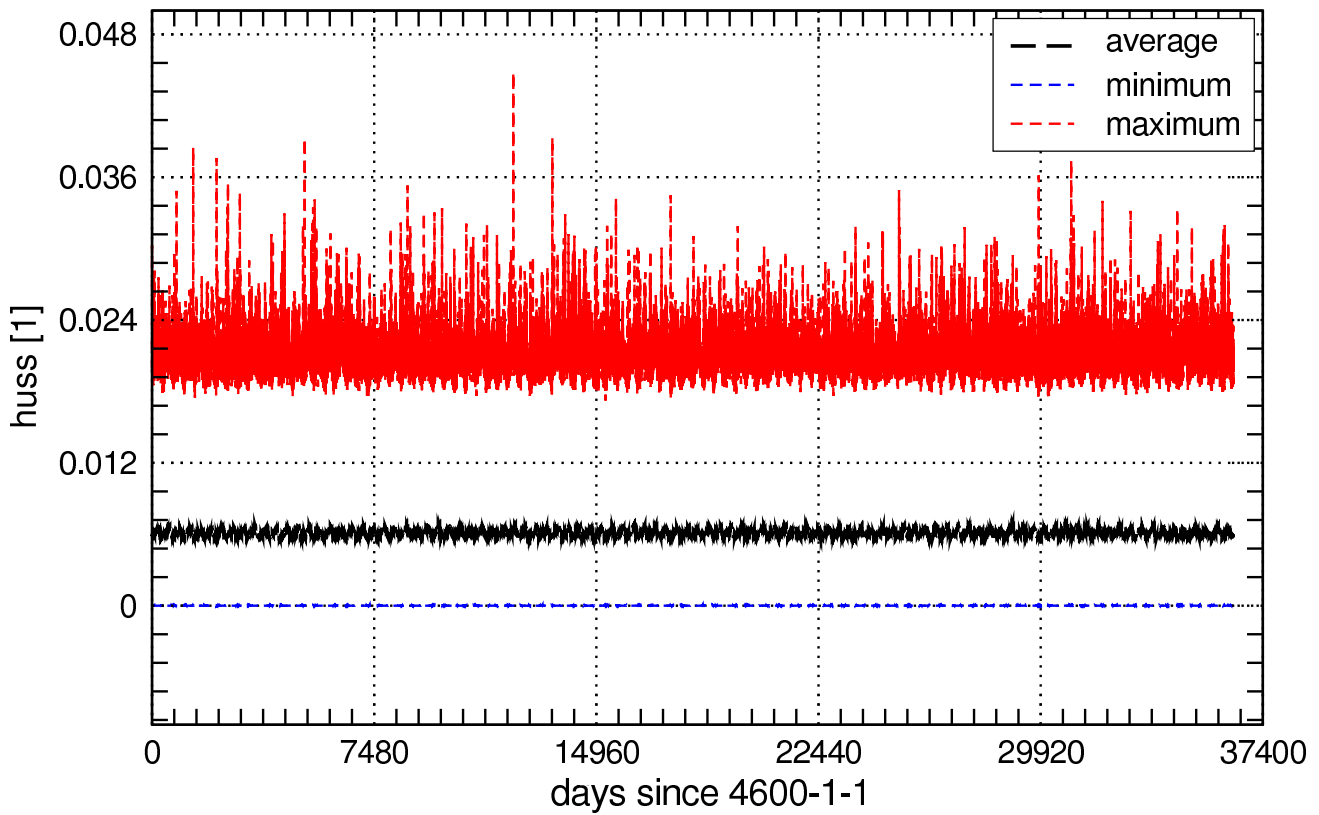

qc_hfss_Amon_MIROC-ESM_lgm_r1i1p1.nc

Global Values of hfss_Amon

Error Flag of hfss_Amon

qc_huss_day_MIROC-ESM_lgm_r1i1p1.nc

Global Values of huss_day

Error Flag of huss_day

qc_tsl_Lmon_MIROC-ESM_lgm_r1i1p1.nc