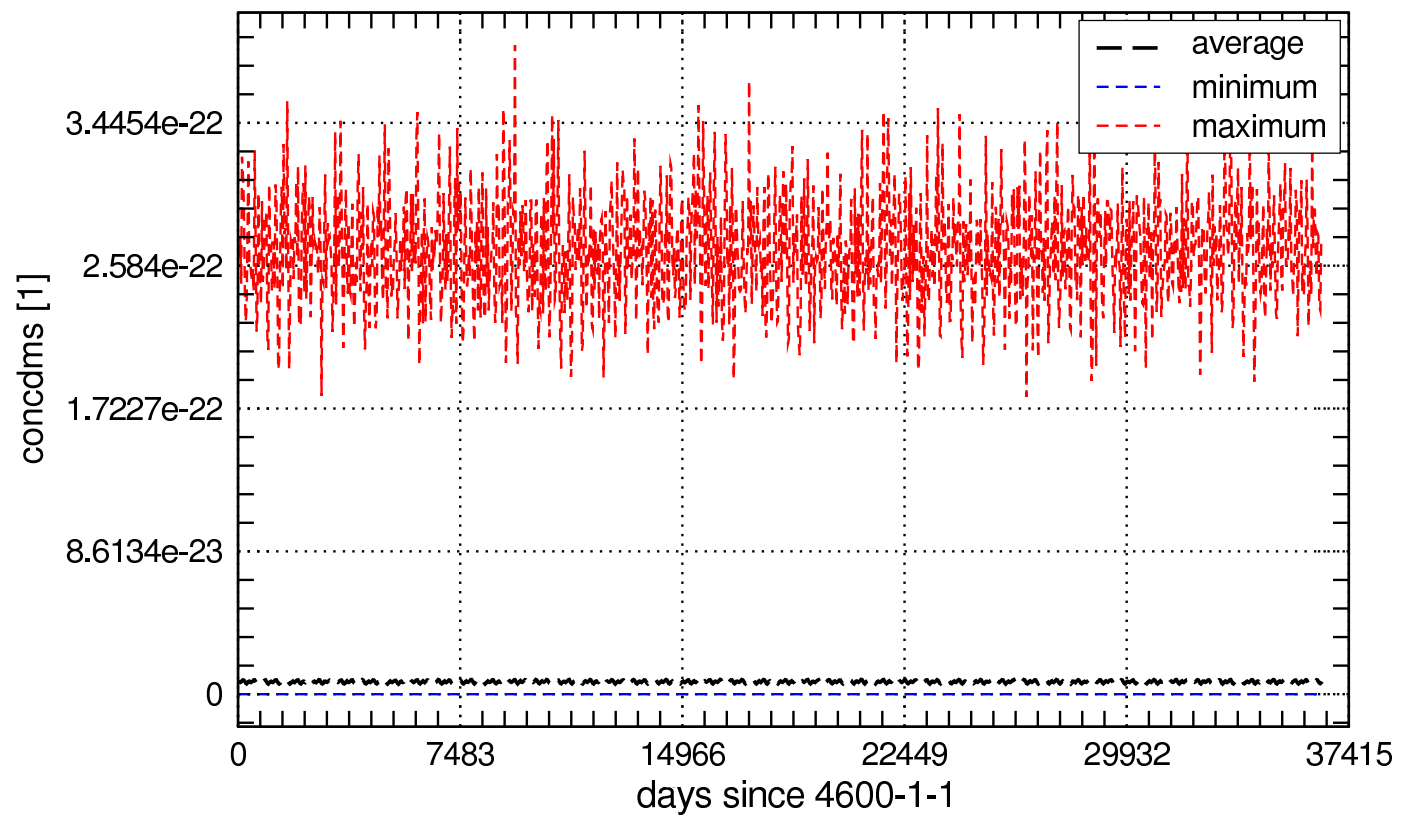

qc_concdms_aero_MIROC-ESM_lgm_r1i1p1.nc

Global Values of concdms_aero