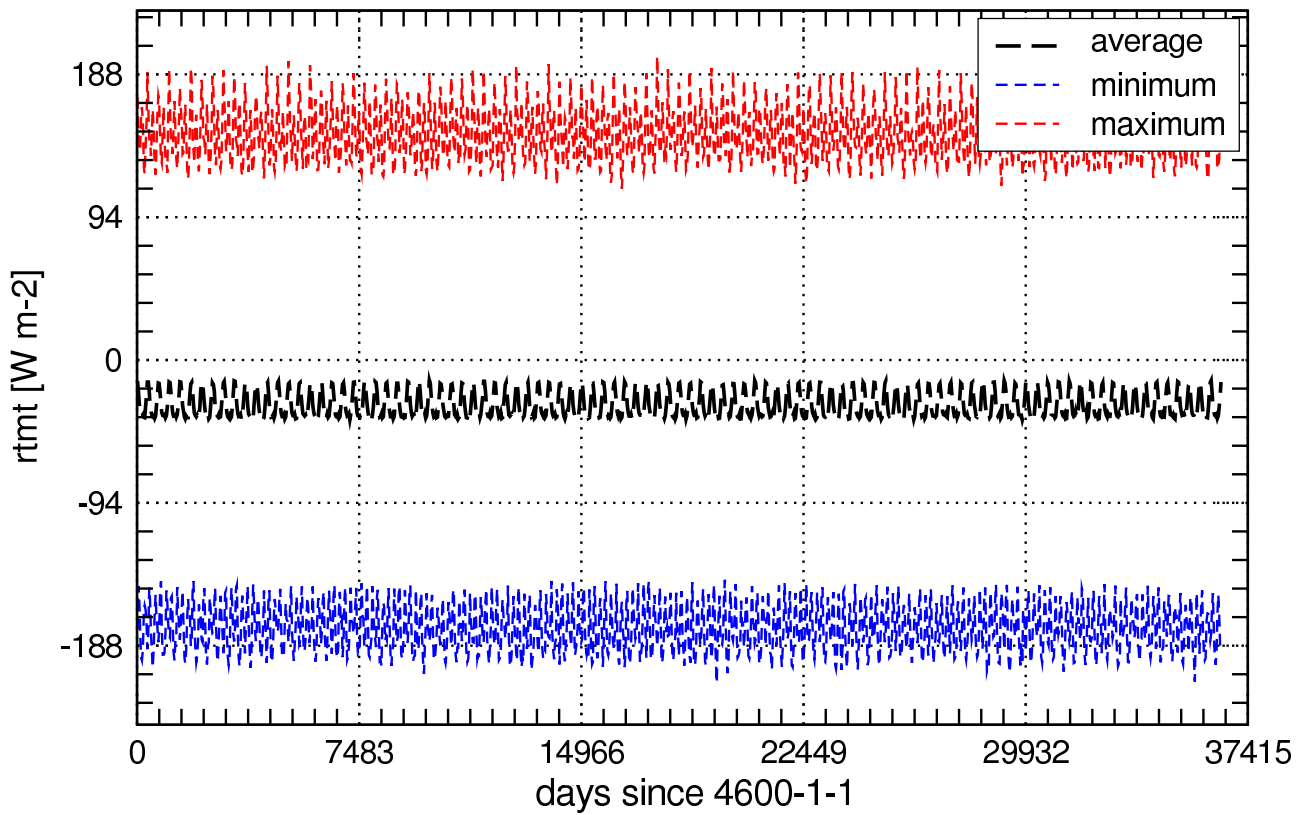

Global Values of cls_cfMon

Error Flag of cls_cfMon

qc_rtmt_Amon_MIROC-ESM_lgm_r1i1p1.nc

Global Values of rtmt_Amon

Error Flag of rtmt_Amon

qc_psl_Amon_MIROC-ESM_lgm_r1i1p1.nc

Global Values of psl_Amon

Error Flag of psl_Amon