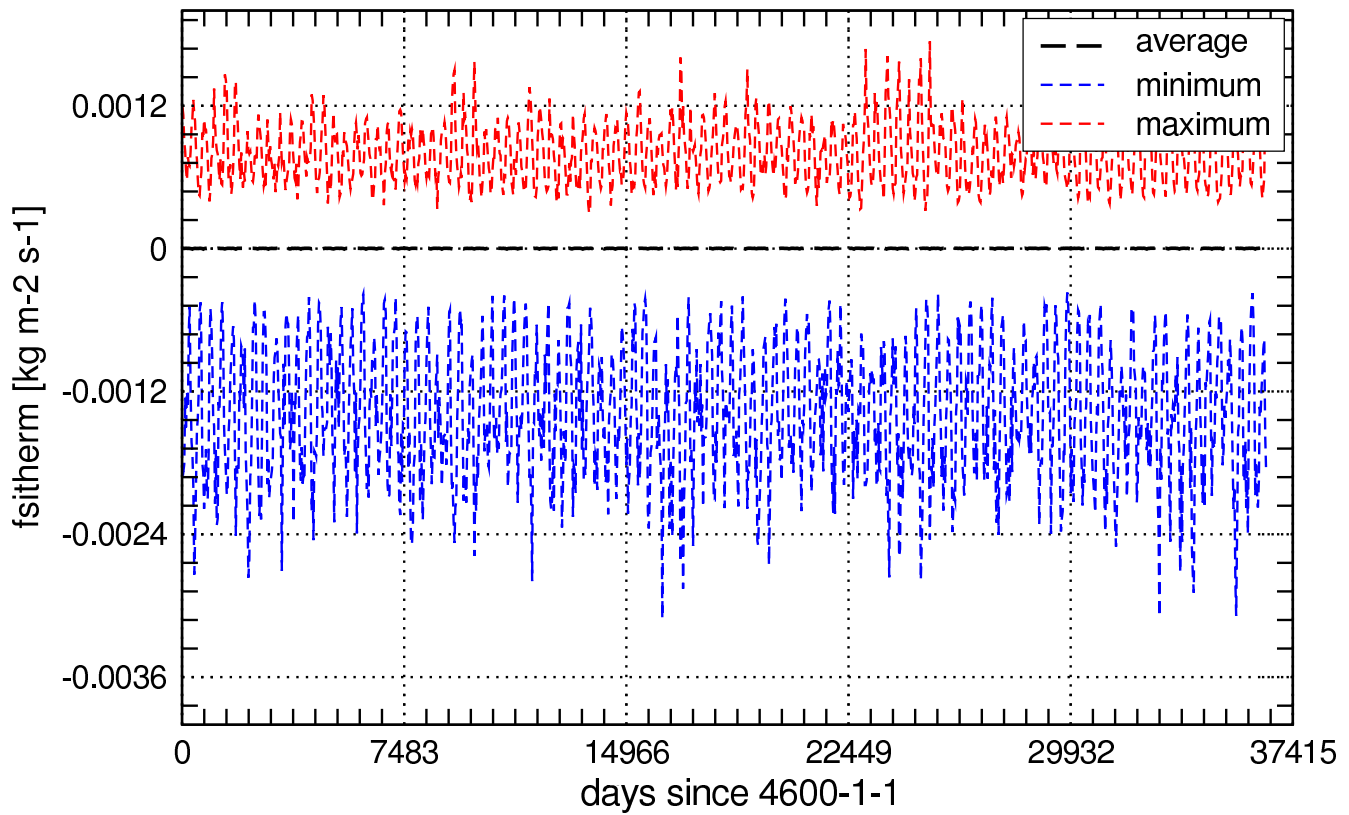

qc_sbl_Llmon_MIROC-ESM_lgm_r1i1p1.nc

Global Values of sbl_Llmon

Error Flag of sbl_Llmon

qc_fsitherm_Omon_MIROC-ESM_lgm_r1i1p1.nc

Global Values of fsitherm_Omon

Error Flag of fsitherm_Omon

qc_rh_Lmon_MIROC-ESM_lgm_r1i1p1.nc