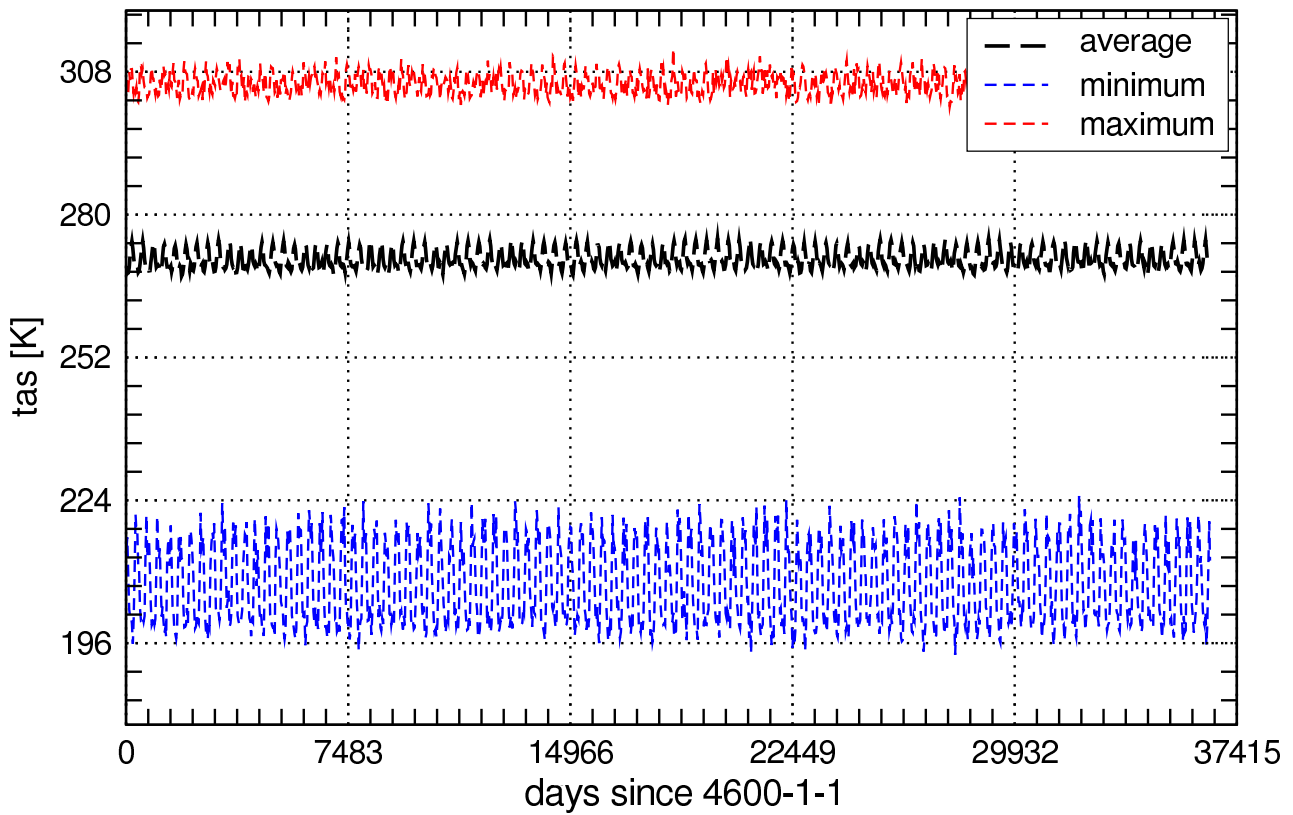

Global Values of hfls_day

Error Flag of hfls_day

qc_lai_Lmon_MIROC-ESM_lgm_r1i1p1.nc

Global Values of lai_Lmon

Error Flag of lai_Lmon

qc_tas_Amon_MIROC-ESM_lgm_r1i1p1.nc

Global Values of tas_Amon

Error Flag of tas_Amon