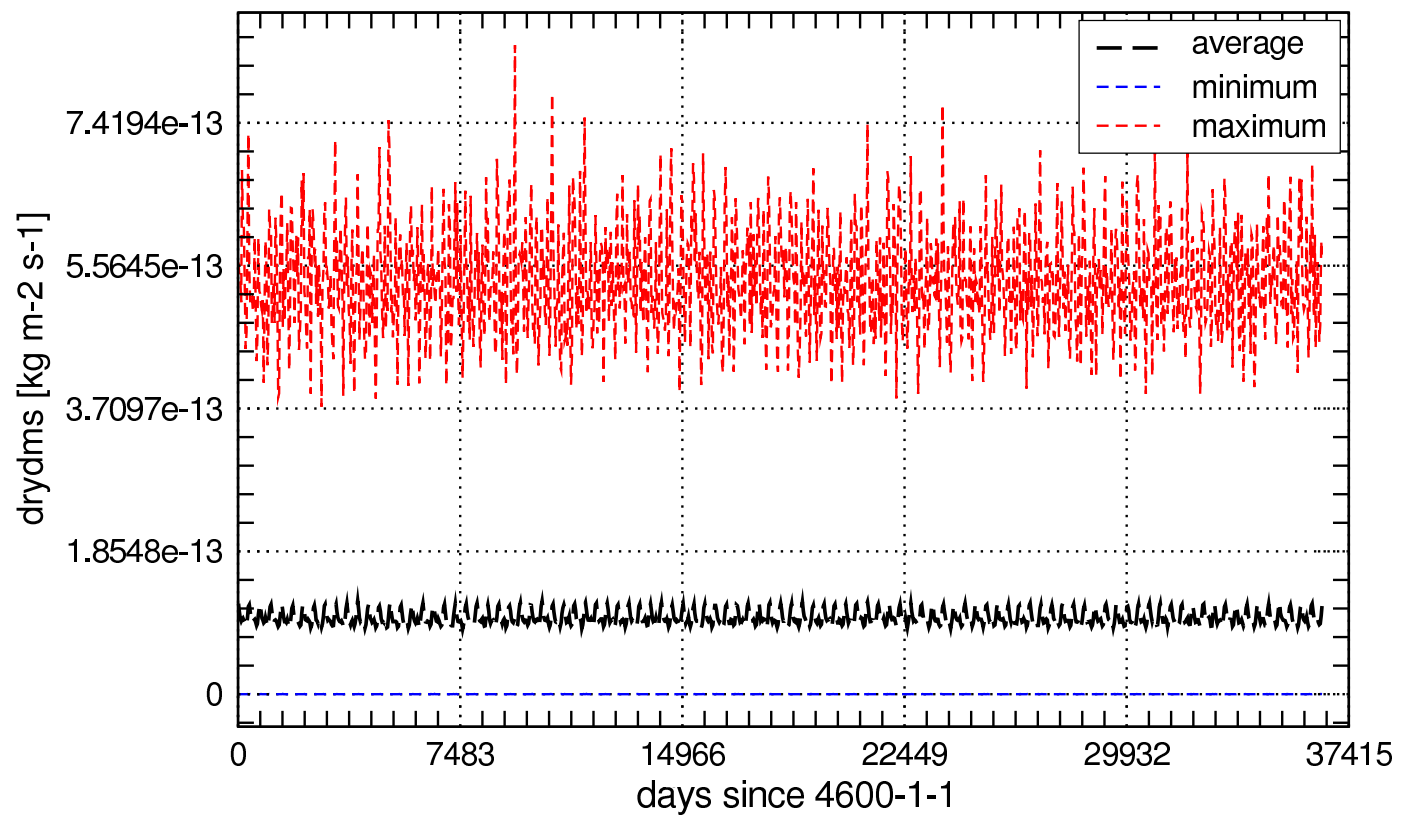

qc_drydms_aero_MIROC-ESM_lgm_r1i1p1.nc

Global Values of drydms_aero