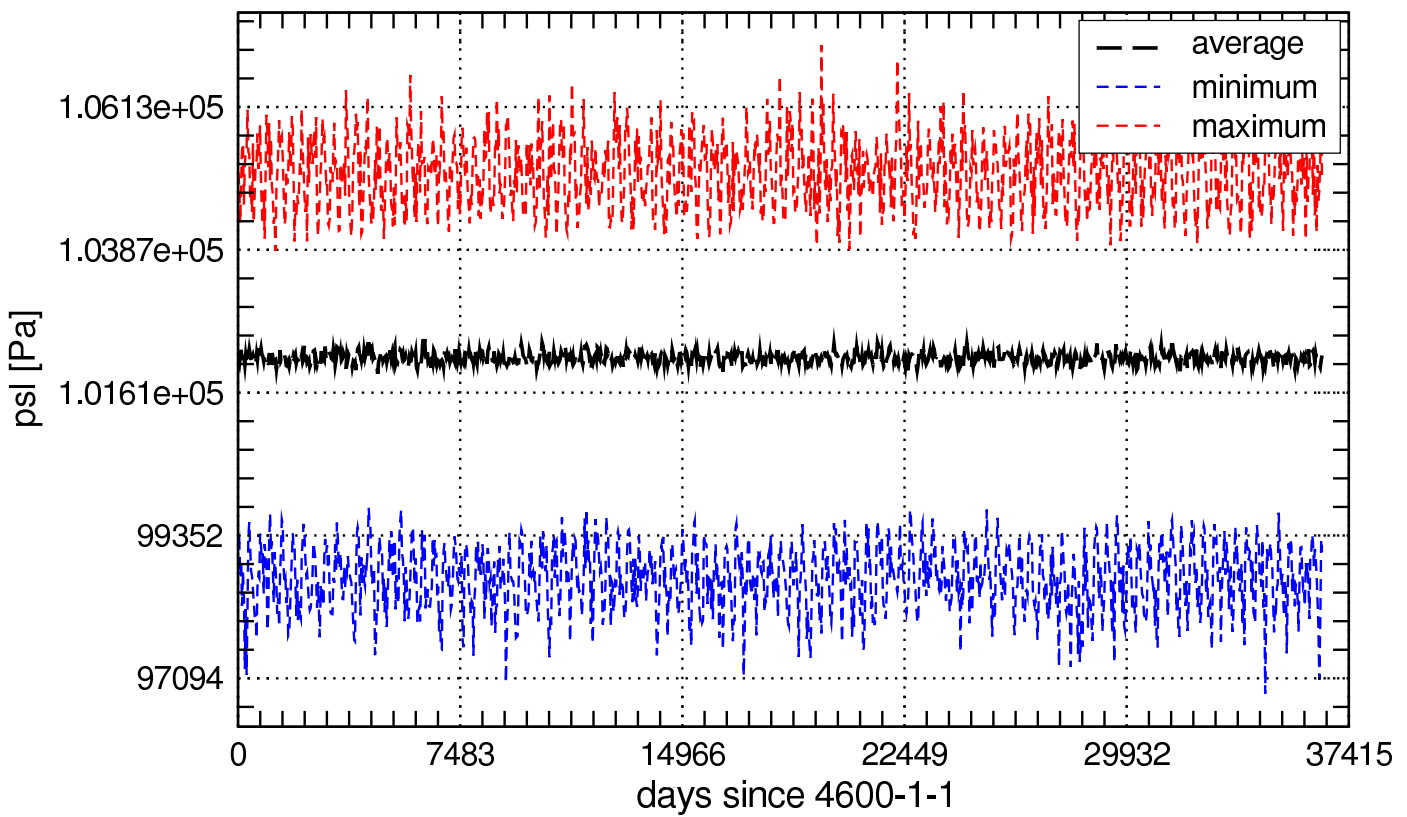

qc_psl_Amon_MIROC-ESM_lgm_r1i1p1.nc

Global Values of psl_Amon