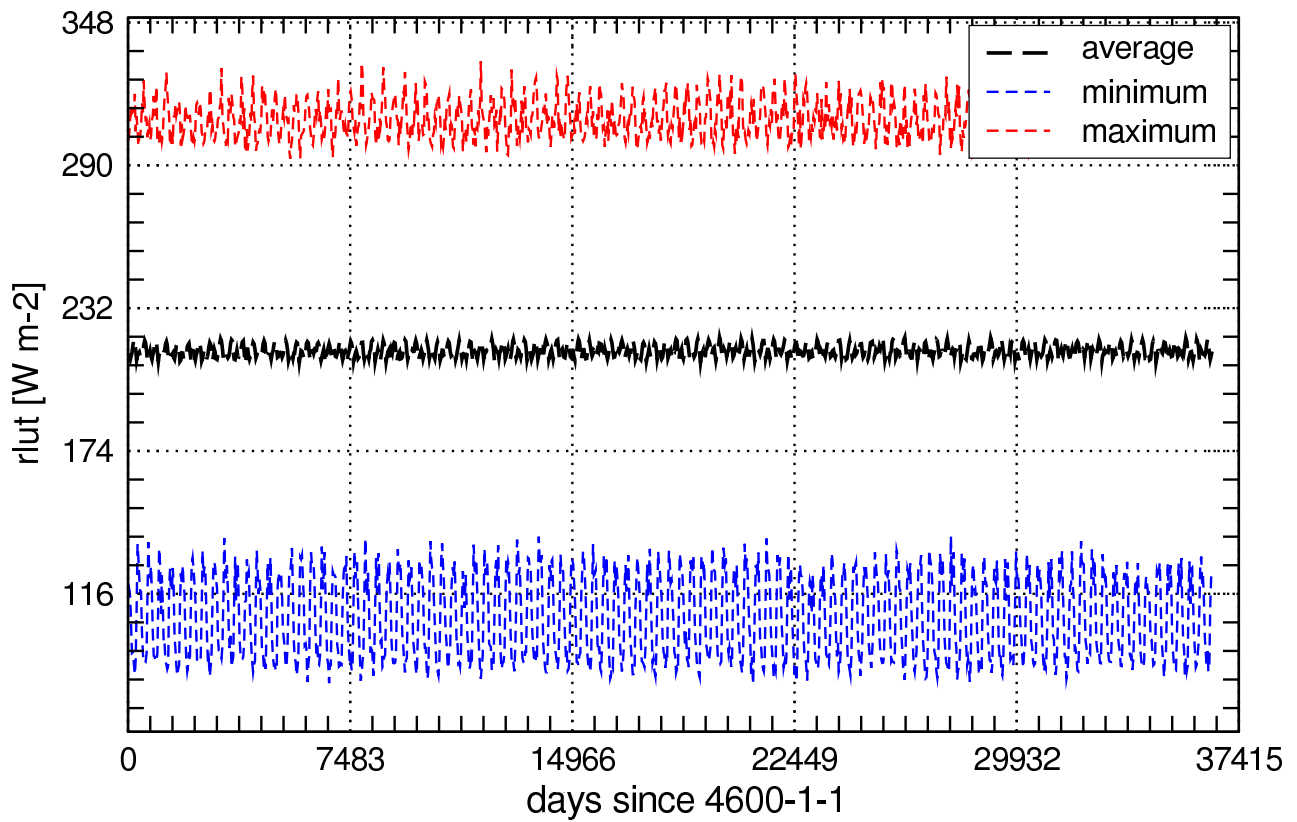

qc_rlut_Amon_MIROC-ESM_lgm_r1i1p1.nc

Global Values of rlut_Amon