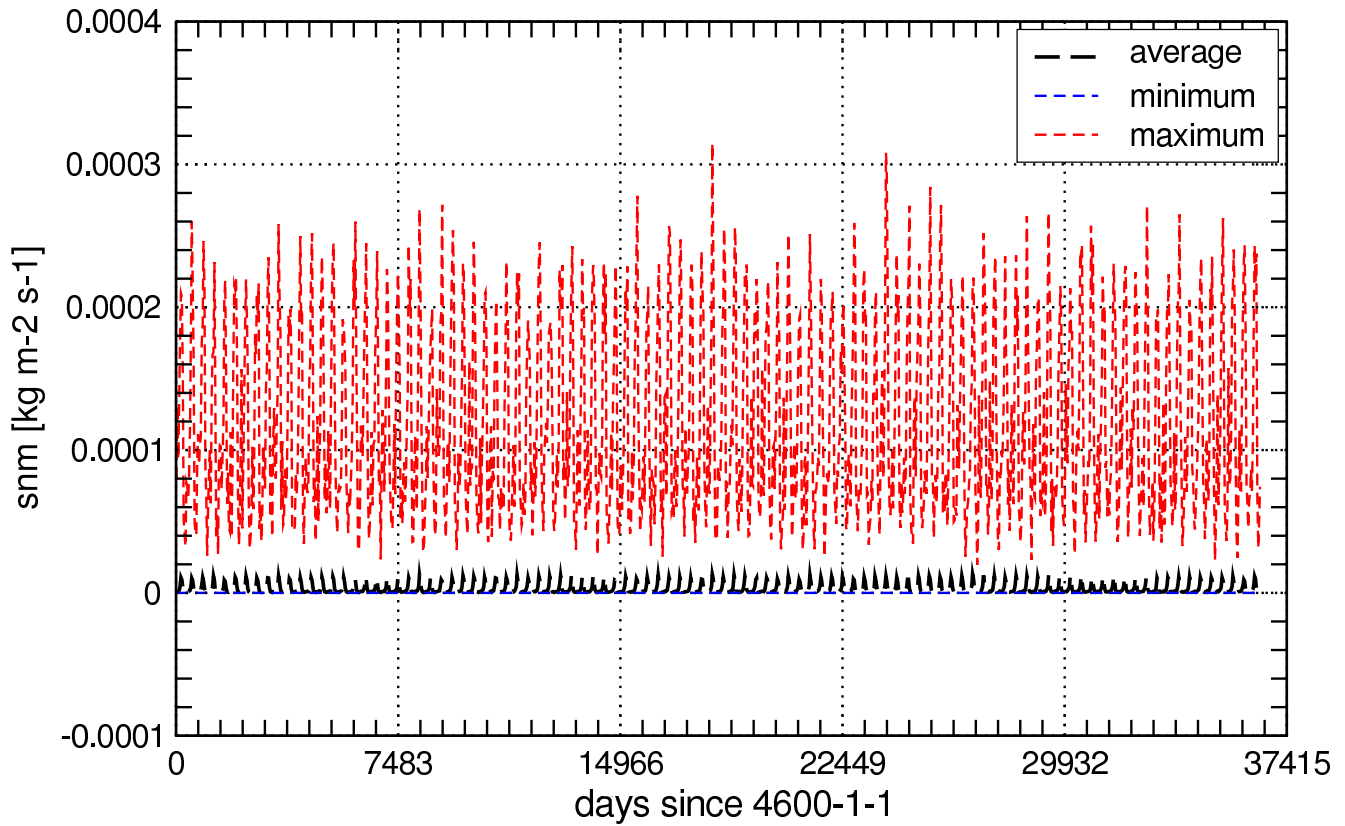

Global Values of pr_Olmon

Error Flag of pr_Olmon

qc_fgco2_Omon_MIROC-ESM_lgm_r1i1p1.nc

Global Values of fgco2_Omon

Error Flag of fgco2_Omon

qc_snm_Llmon_MIROC-ESM_lgm_r1i1p1.nc

Global Values of snm_Llmon

Error Flag of snm_Llmon