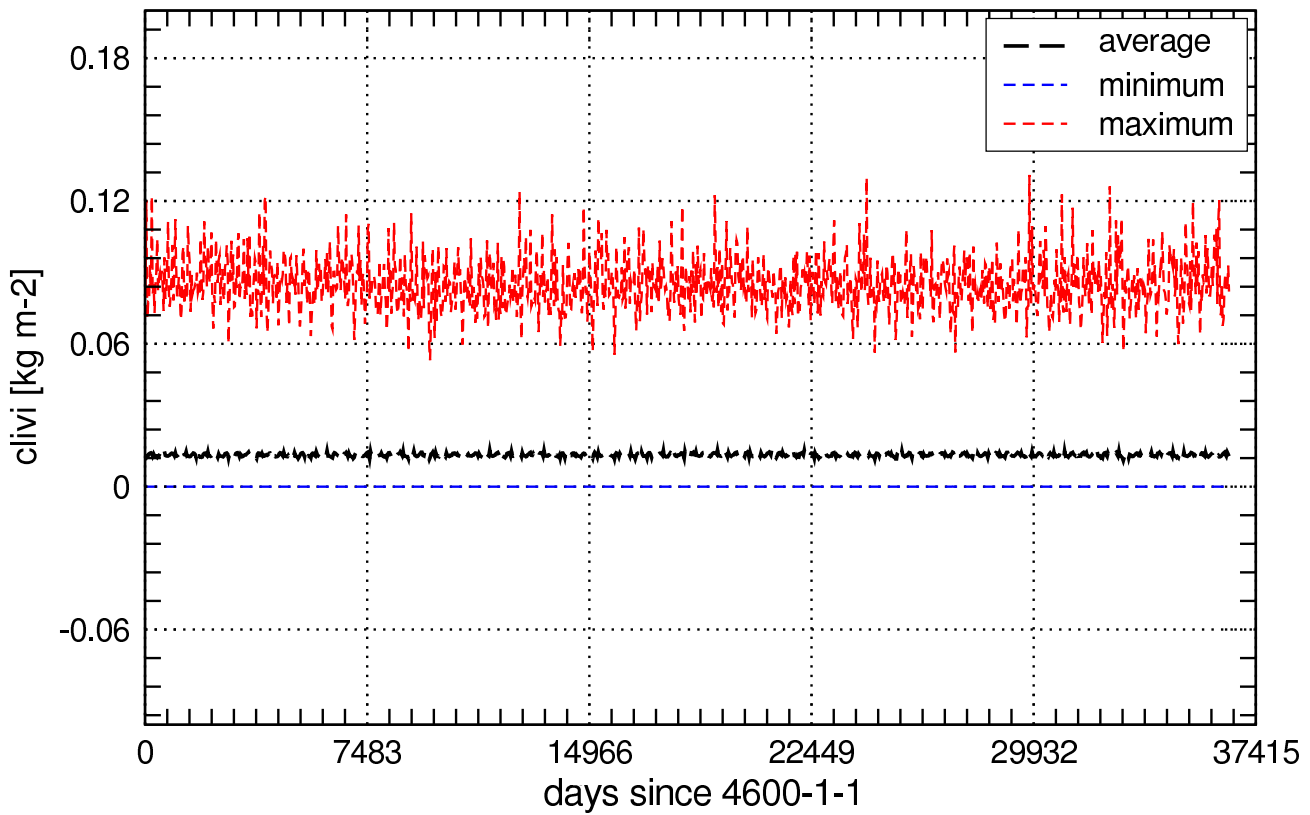

qc_pbo_Omon_MIROC-ESM_lgm_r1i1p1.nc
Global Values of pbo_Omon

Error Flag of pbo_Omon

qc_clivi_Amon_MIROC-ESM_lgm_r1i1p1.nc

Global Values of clivi_Amon

Error Flag of clivi_Amon

qc_tossq_day_MIROC-ESM_lgm_r1i1p1.nc