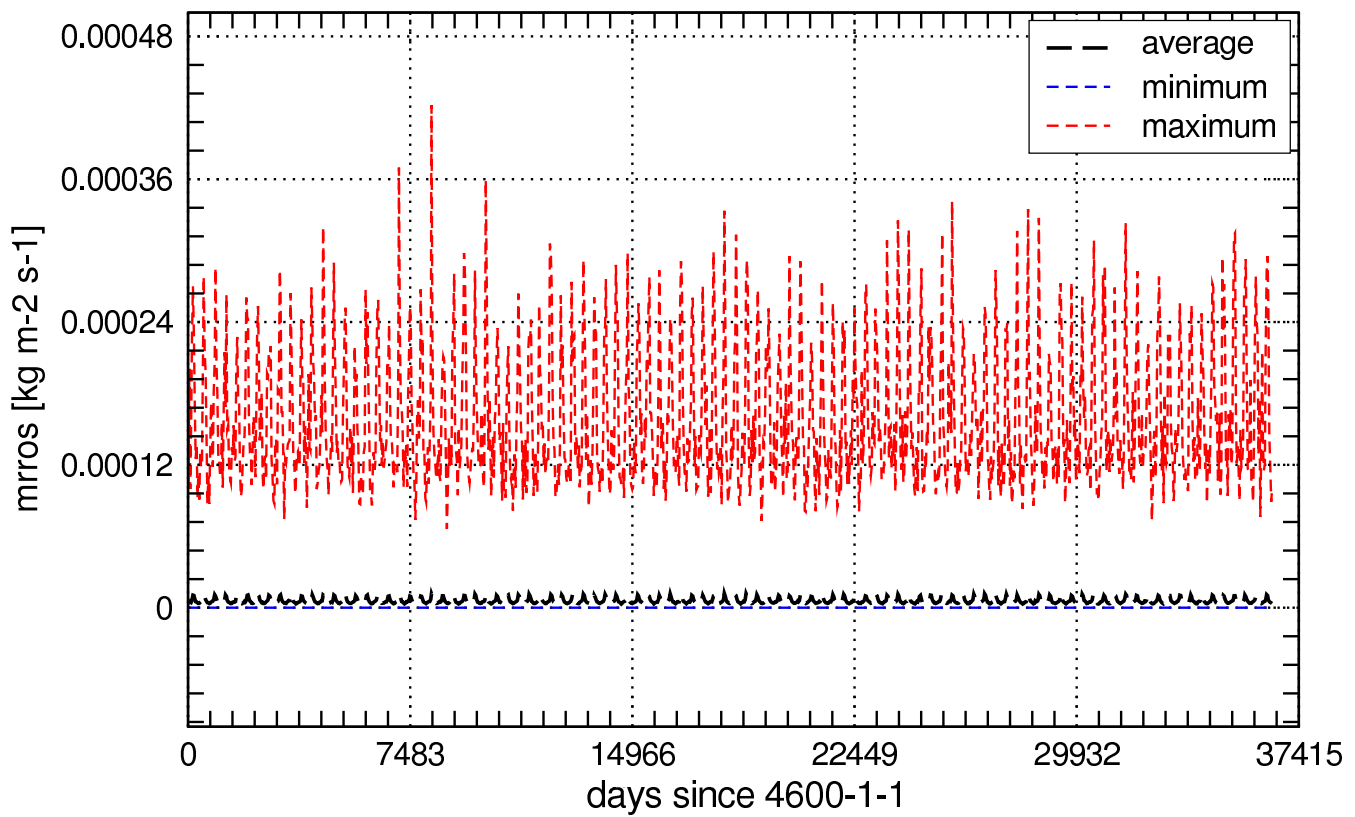

qc_mrros_Lmon_MIROC-ESM_lgm_r1i1p1.nc

Global Values of mrros_Lmon