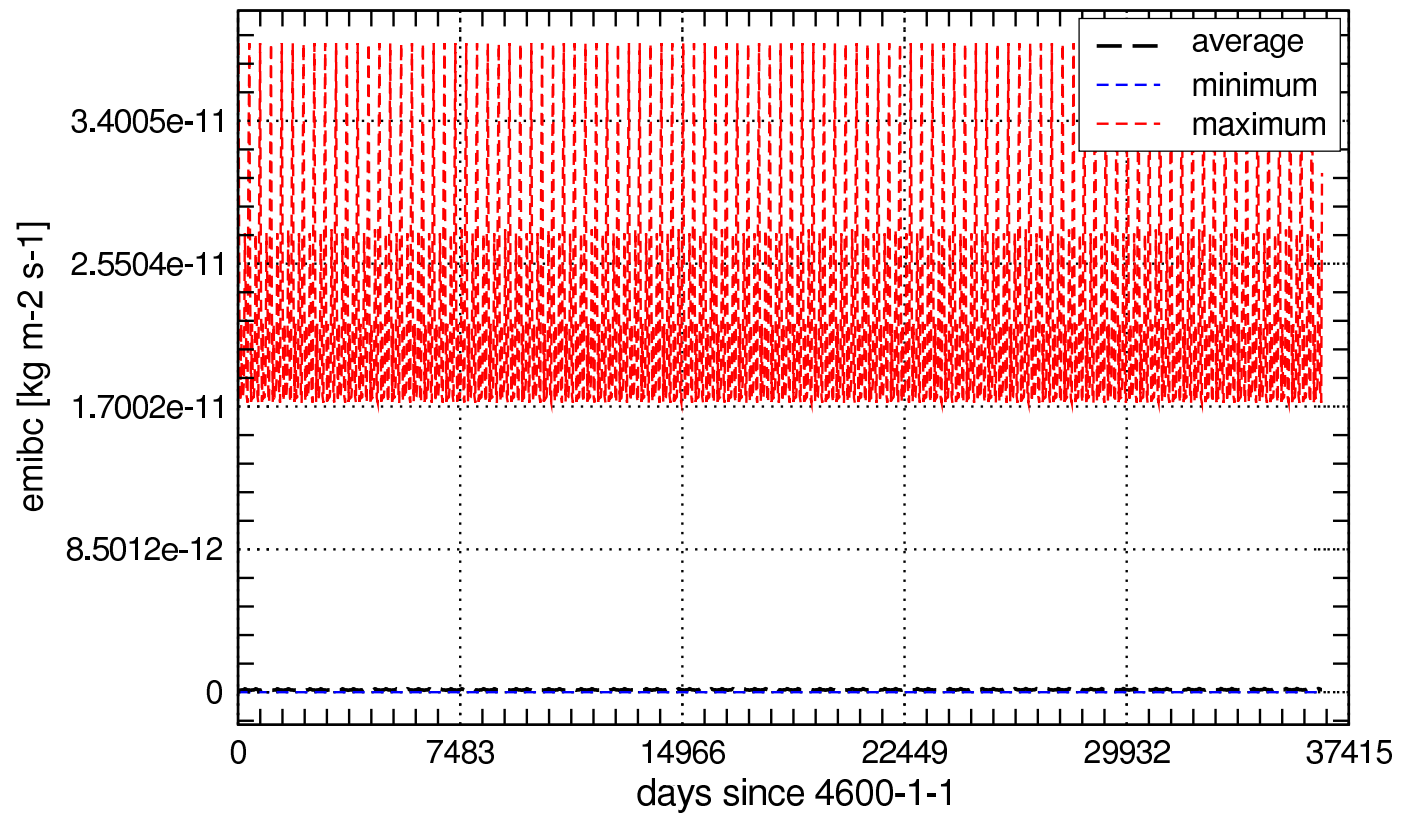

Error Flag of emibc_aero

qc_ec550aer_aero_MIROC-ESM_lgm_r1i1p1.nc

Global Values of ec550aer_aero

Error Flag of ec550aer_aero

qc_abs550aer_aero_MIROC-ESM_lgm_r1i1p1.nc

Global Values of abs550aer_aero

Error Flag of abs550aer_aero