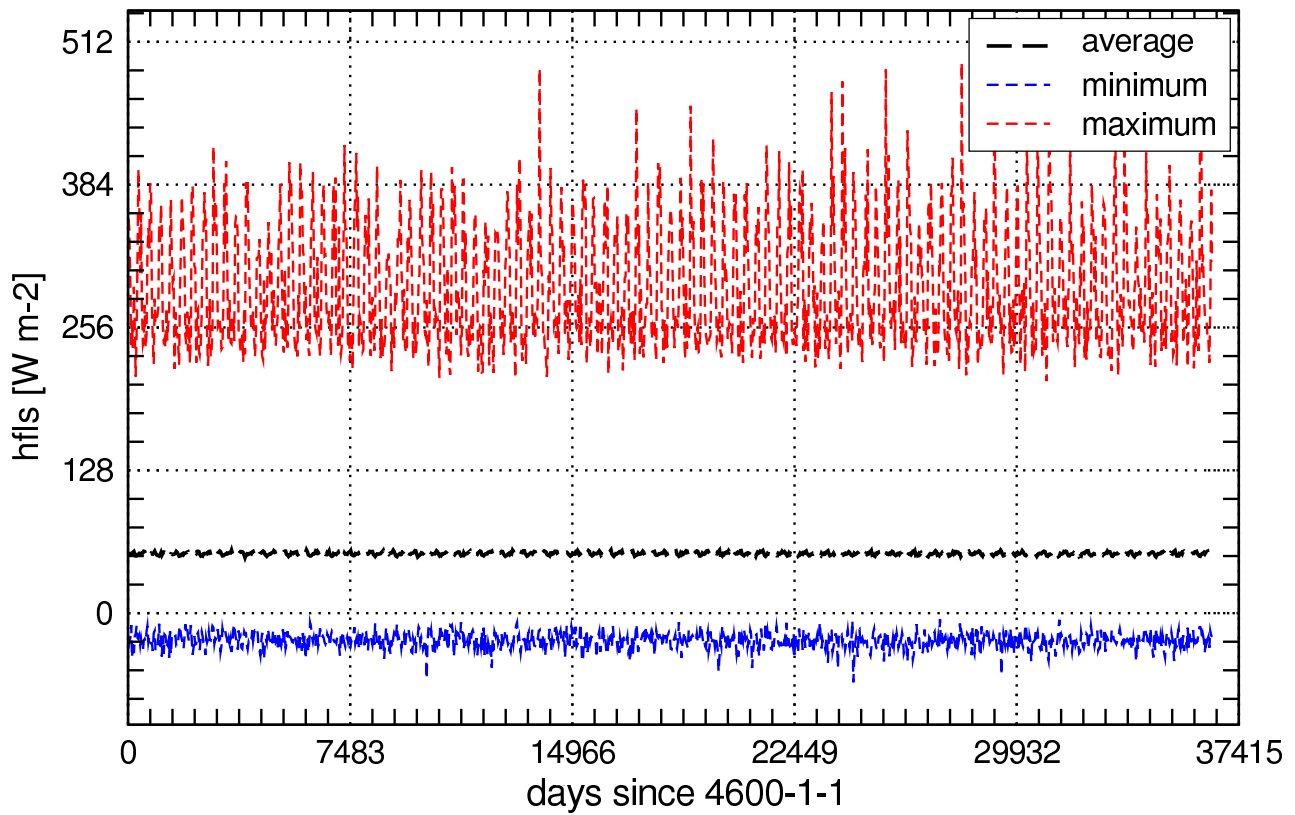

Error Flag of sconcoa_aero

qc_calc_Oyr_MIROC-ESM_lgm_r1i1p1.nc

Global Values of calc_Oyr

Error Flag of calc_Oyr

qc_hfls_Amon_MIROC-ESM_lgm_r1i1p1.nc

Global Values of hfls_Amon

Error Flag of hfls_Amon

qc_loadss_aero_MIROC-ESM_lgm_r1i1p1.nc