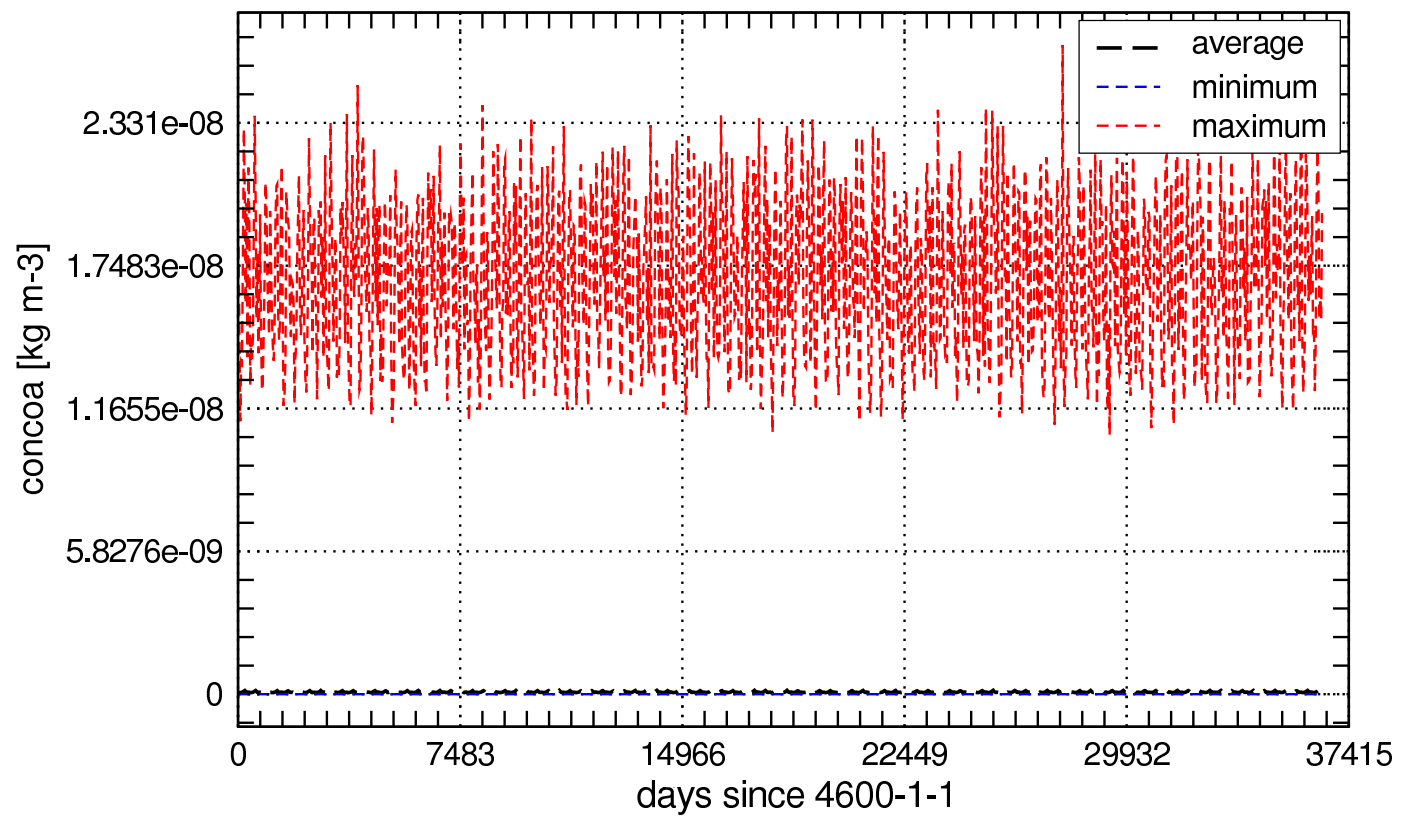

qc_inc_aero_MIROC-ESM_lgm_r1i1p1.nc

Global Values of inc_aero

Error Flag of inc_aero

qc_concoa_aero_MIROC-ESM_lgm_r1i1p1.nc

Global Values of concoa_aero

Error Flag of concoa_aero

qc_concdms_aero_MIROC-ESM_lgm_r1i1p1.nc