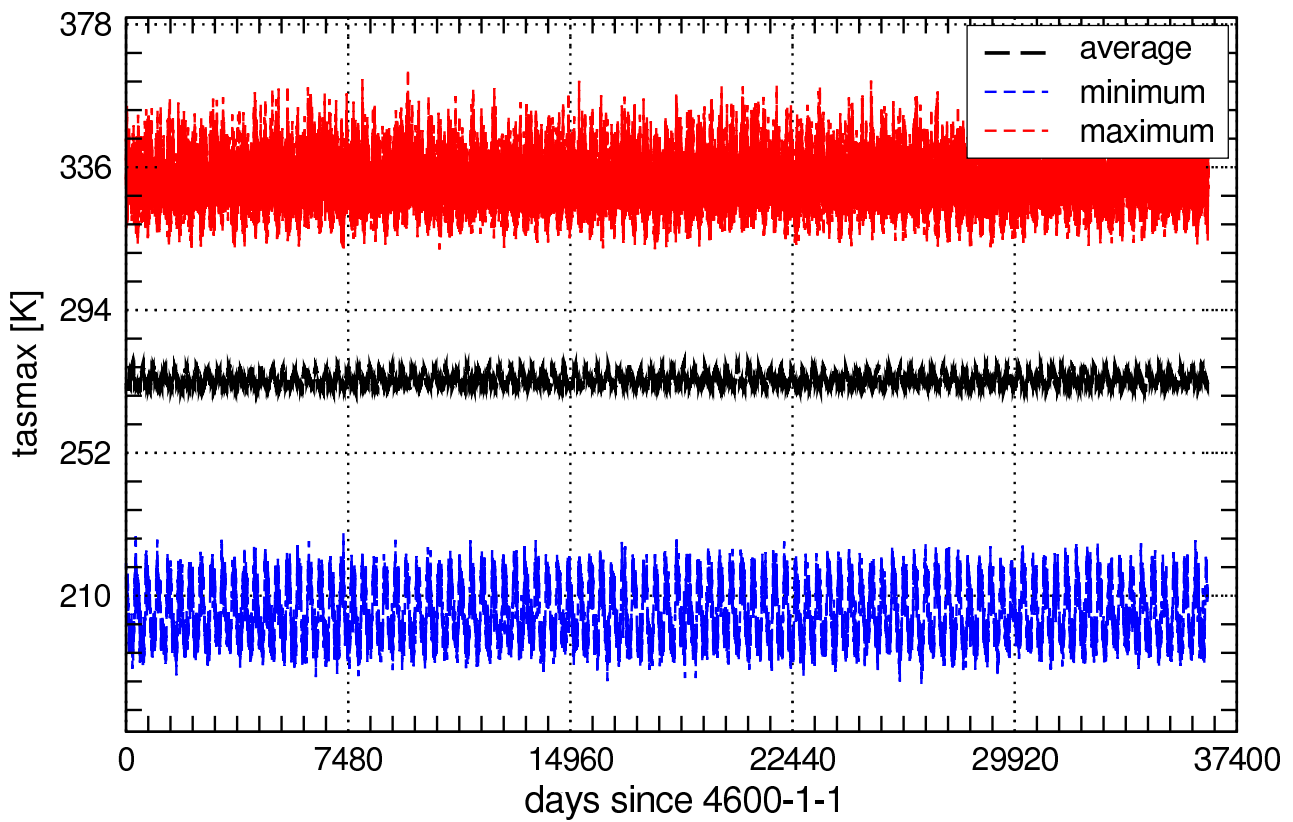

Global Values of tsl_Lmon

Error Flag of tsl_Lmon

qc_tasmax_day_MIROC-ESM_lgm_r1i1p1.nc

Global Values of tasmax_day

Error Flag of tasmax_day

qc_cWood_Lmon_MIROC-ESM_lgm_r1i1p1.nc

Global Values of cWood_Lmon

Error Flag of cWood_Lmon