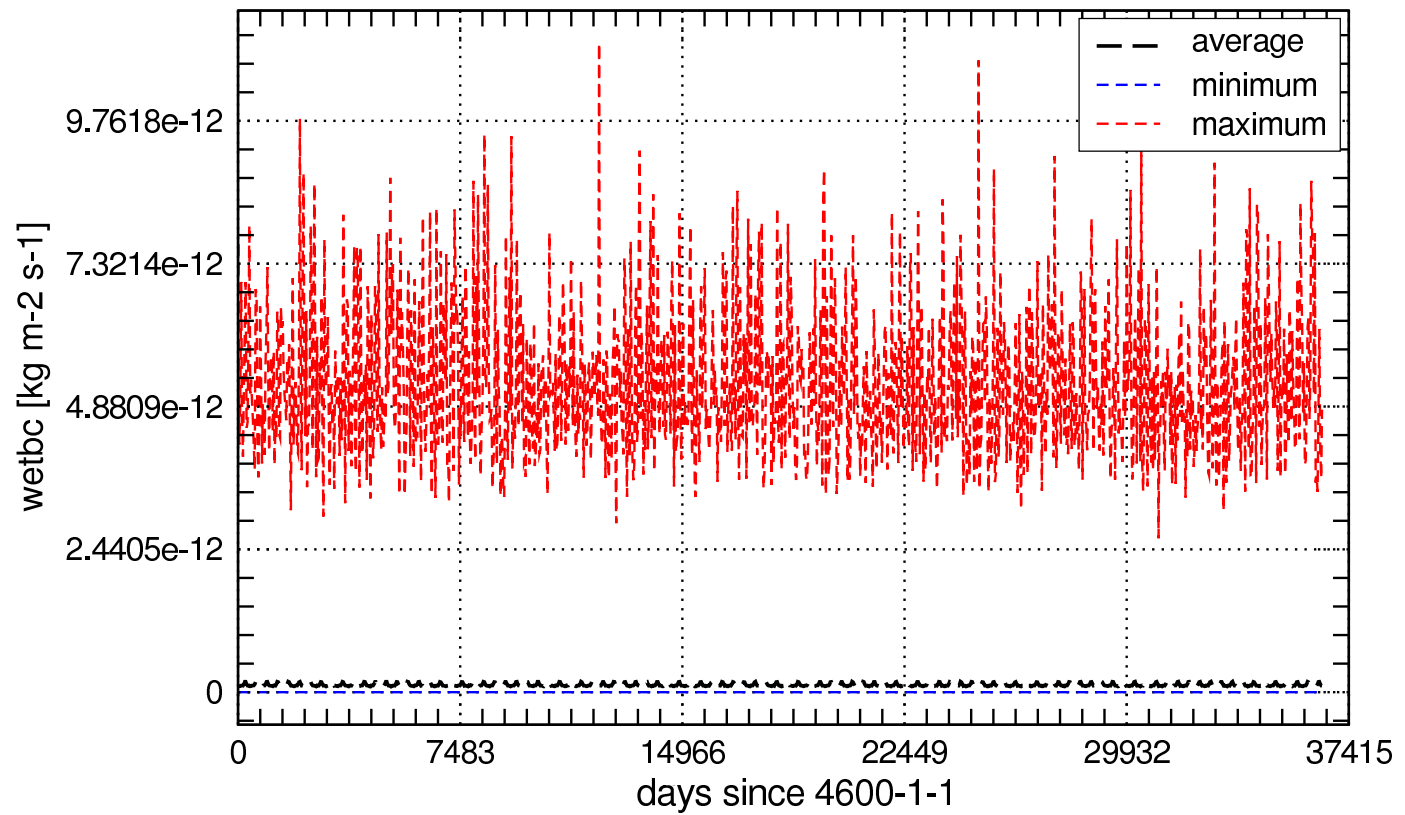

qc_wetbc_aero_MIROC-ESM_lgm_r1i1p1.nc
Global Values of wetbc_aero