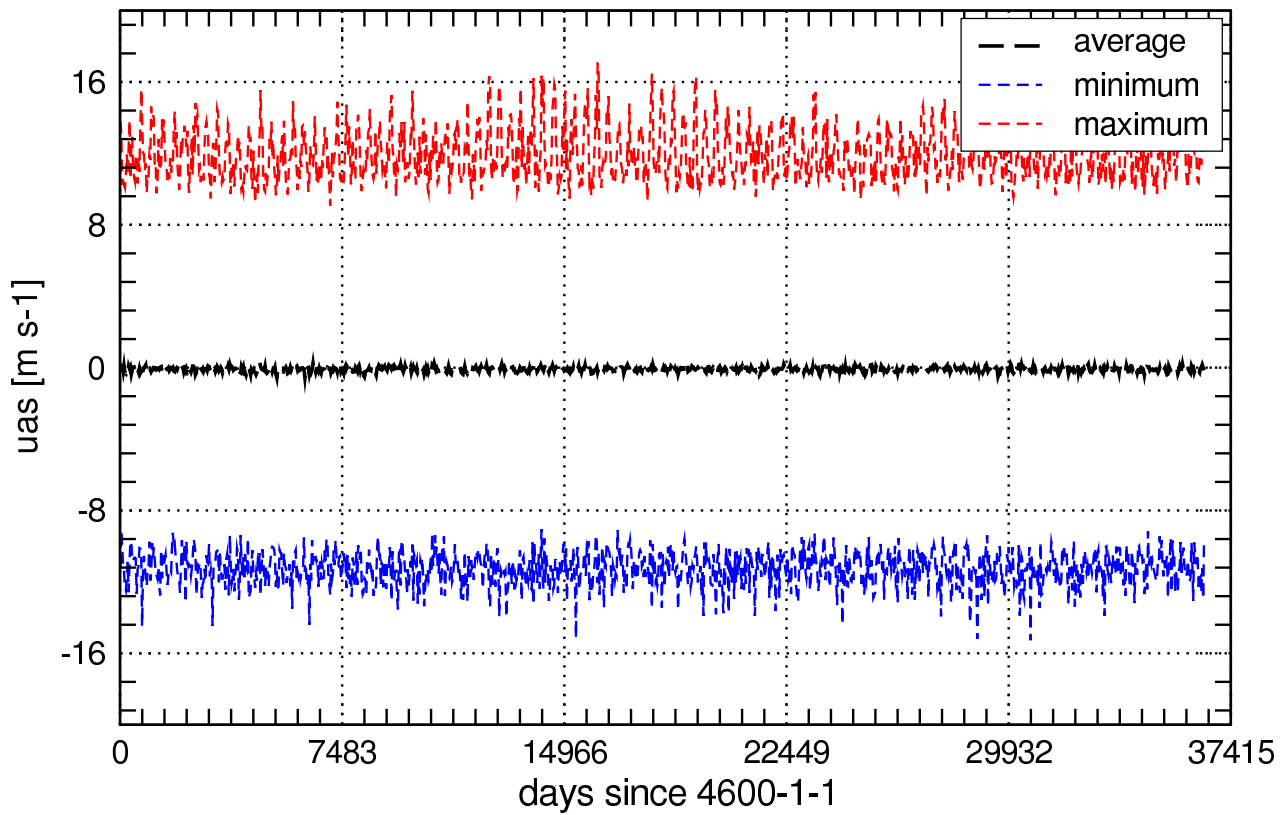

Global Values of wap_Amon

Error Flag of wap_Amon

qc_uas_Amon_MIROC-ESM_lgm_r1i1p1.nc

Global Values of uas_Amon

Error Flag of uas_Amon

qc_od870aer_aero_MIROC-ESM_lgm_r1i1p1.nc

Global Values of od870aer_aero

Error Flag of od870aer_aero