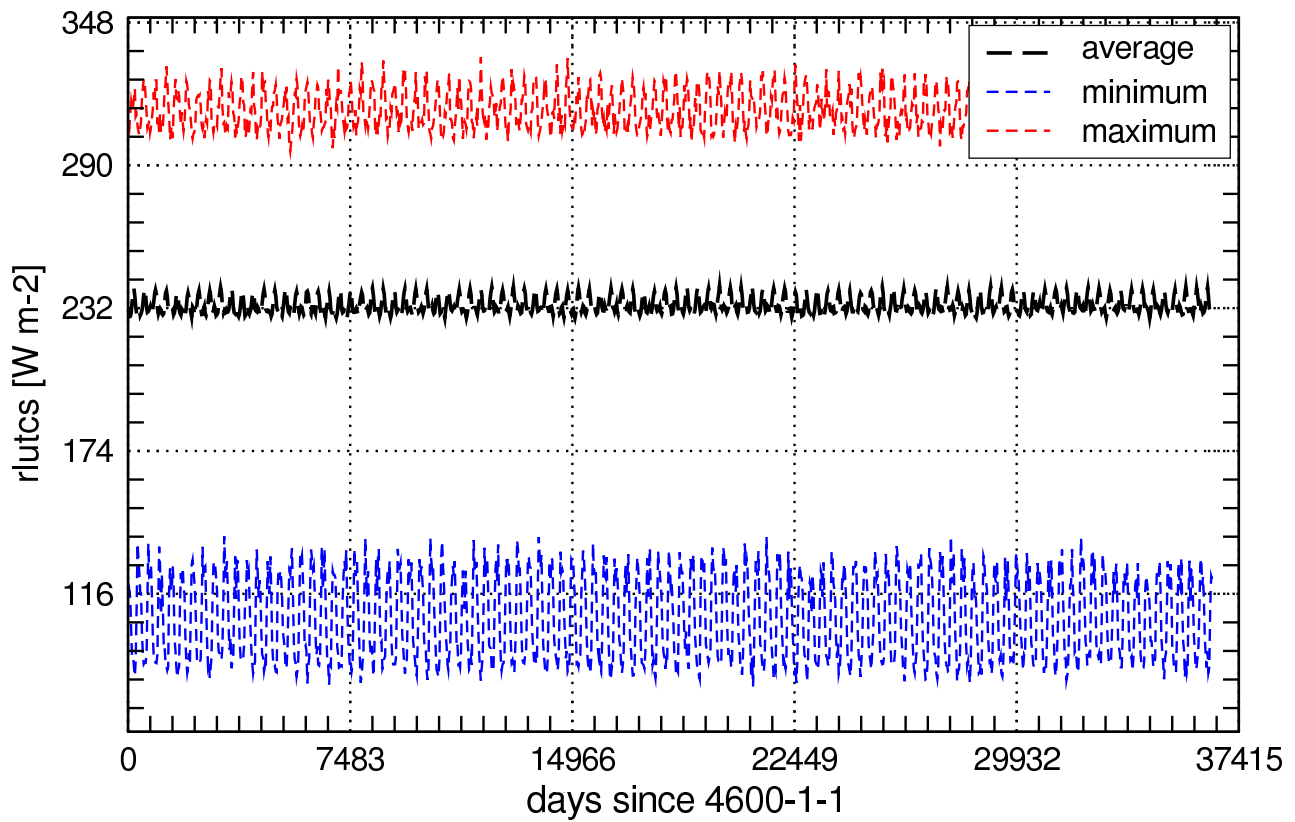

qc_rlutcs_Amon_MIROC-ESM_lgm_r1i1p1.nc

Global Values of rlutcs_Amon

Error Flag of rlutcs_Amon

qc_hur_Amon_MIROC-ESM_lgm_r1i1p1.nc

Global Values of hur_Amon

Error Flag of hur_Amon

qc_rsdssi_Olmon_MIROC-ESM_lgm_r1i1p1.nc