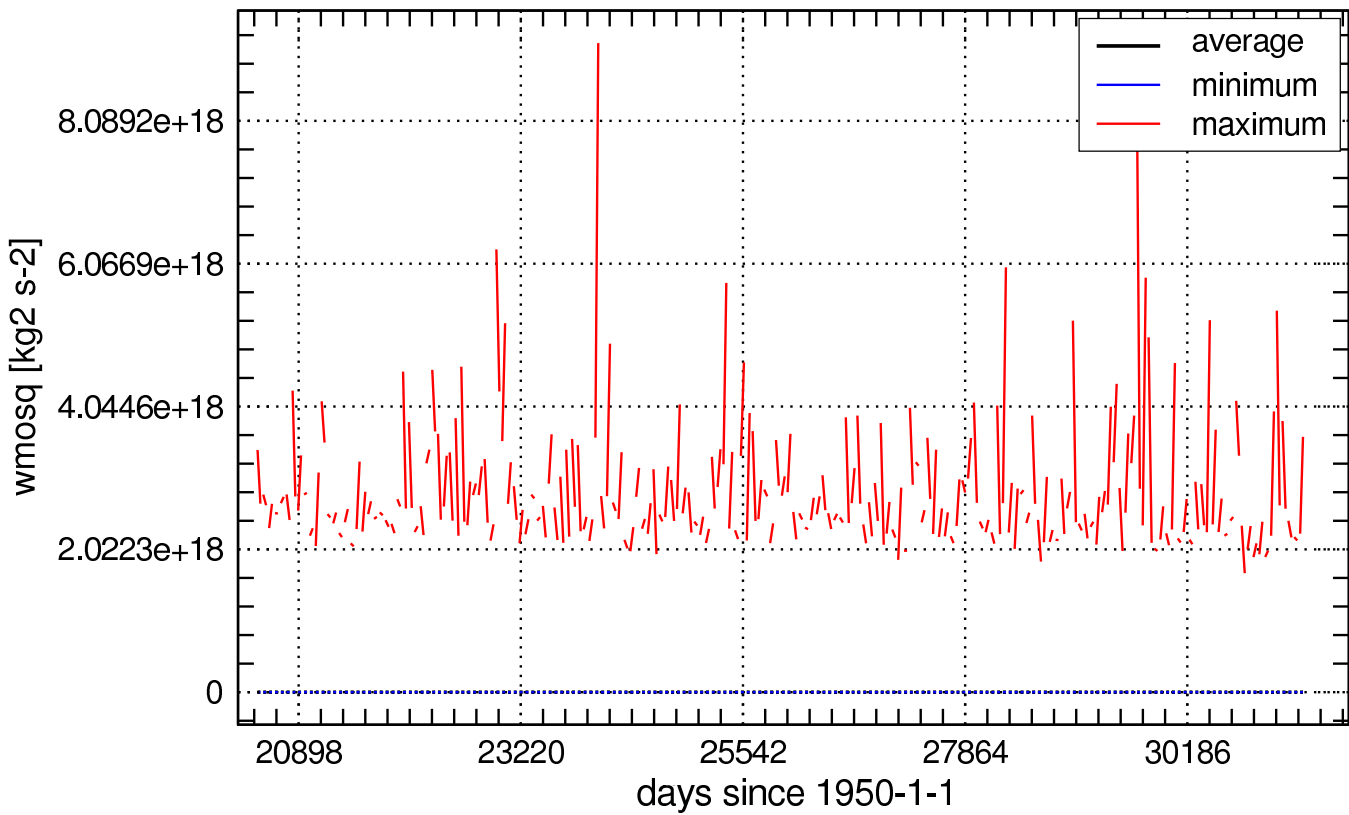

qc\_wmosq\_Omon\_MIROC4h\_rcp45\_r1i1p1.nc

Global Values of wmosq\_Omon

Error Flag of wmosq\_Omon

qc\_prsn\_day\_MIROC4h\_rcp45\_r1i1p1.nc  
Global Values of prsn\_day

Error Flag of prsn\_day

qc\_usi\_day\_MIROC4h\_rcp45\_r2i1p1.nc