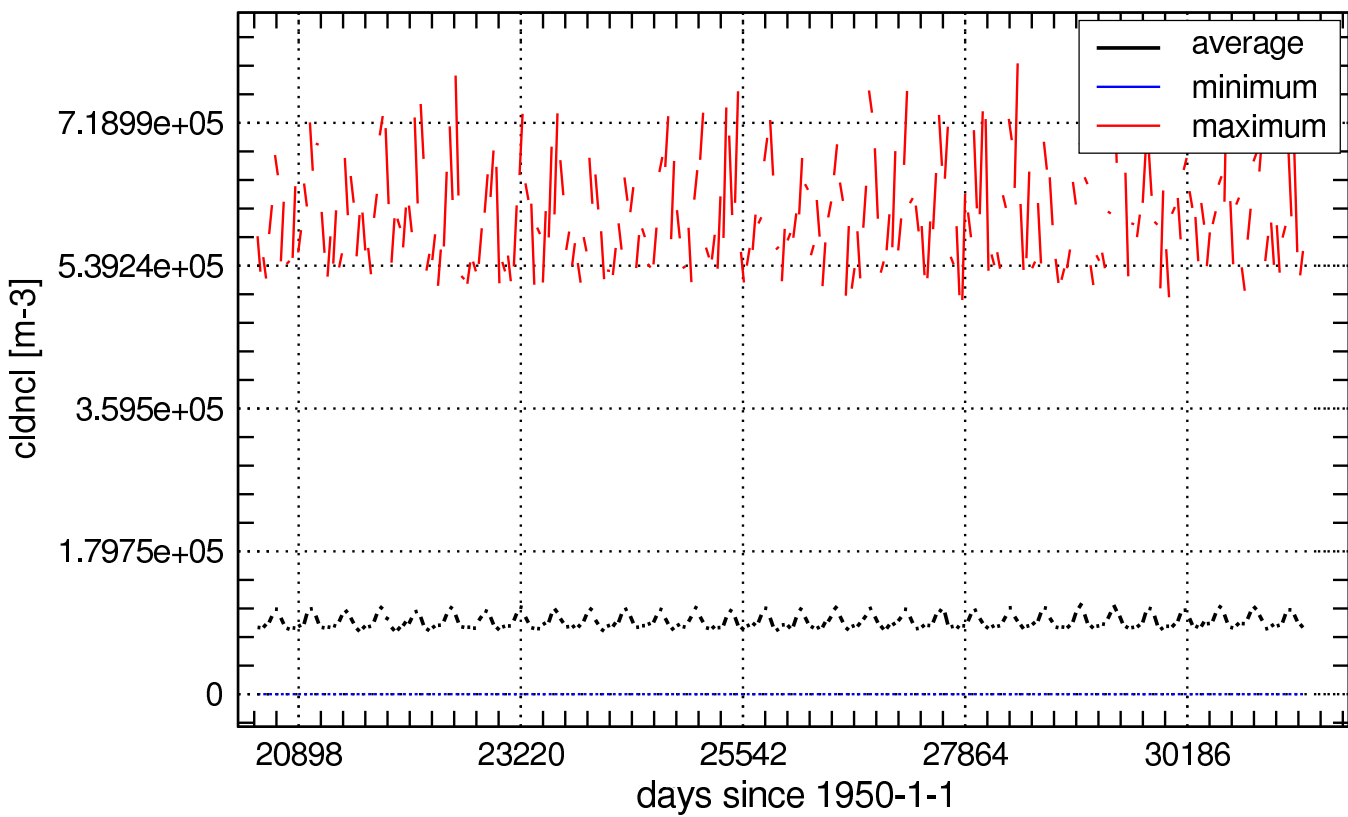

### Error Flag of rsdscs\_Amon

qc\_cldncl\_aero\_MIROC4h\_rcp45\_r2i1p1.nc

Global Values of cldncl\_aero

Error Flag of cldncl\_aero

qc\_tran\_Lmon\_MIROC4h\_rcp45\_r1i1p1.nc

Global Values of tran\_Lmon

Error Flag of tran\_Lmon