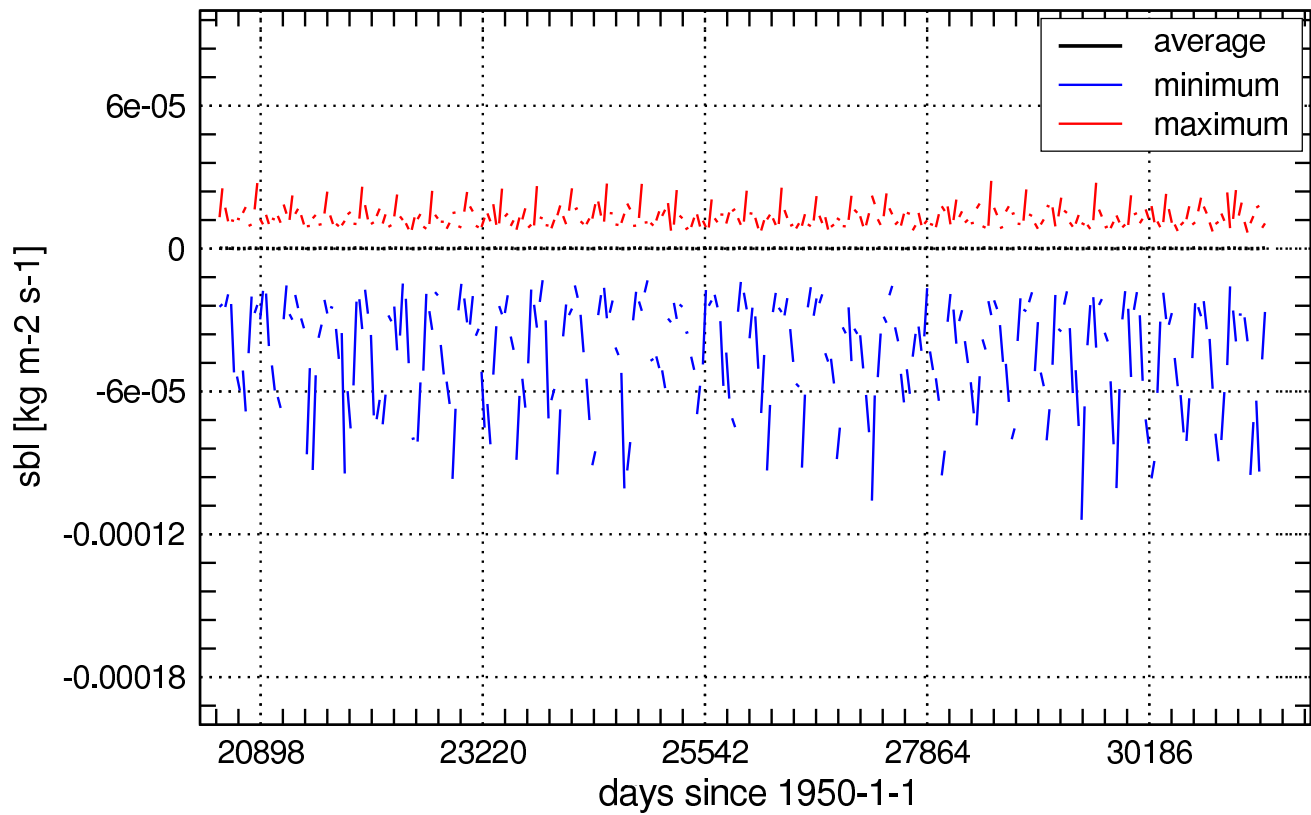

qc_sbl_Llmon_MIROC4h_rcp45_r1i1p1.nc

Global Values of sbl_Llmon