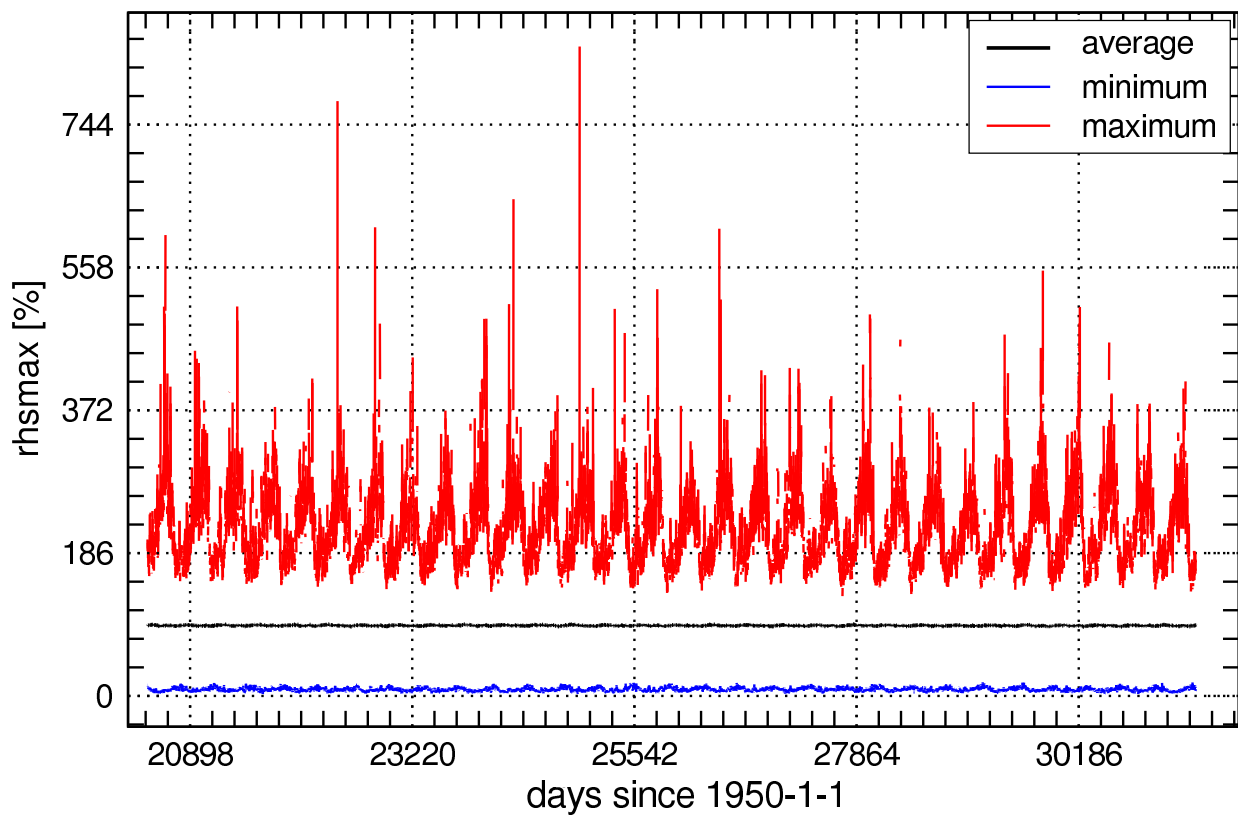

### Error Flag of tsnint\_Olmon

qc\_sbl\_Amon\_MIROC4h\_rcp45\_r1i1p1.nc

Global Values of sbl\_Amon

Error Flag of sbl\_Amon

qc\_rhsmax\_day\_MIROC4h\_rcp45\_r3i1p1.nc

Global Values of rhsmax\_day

Error Flag of rhsmax\_day