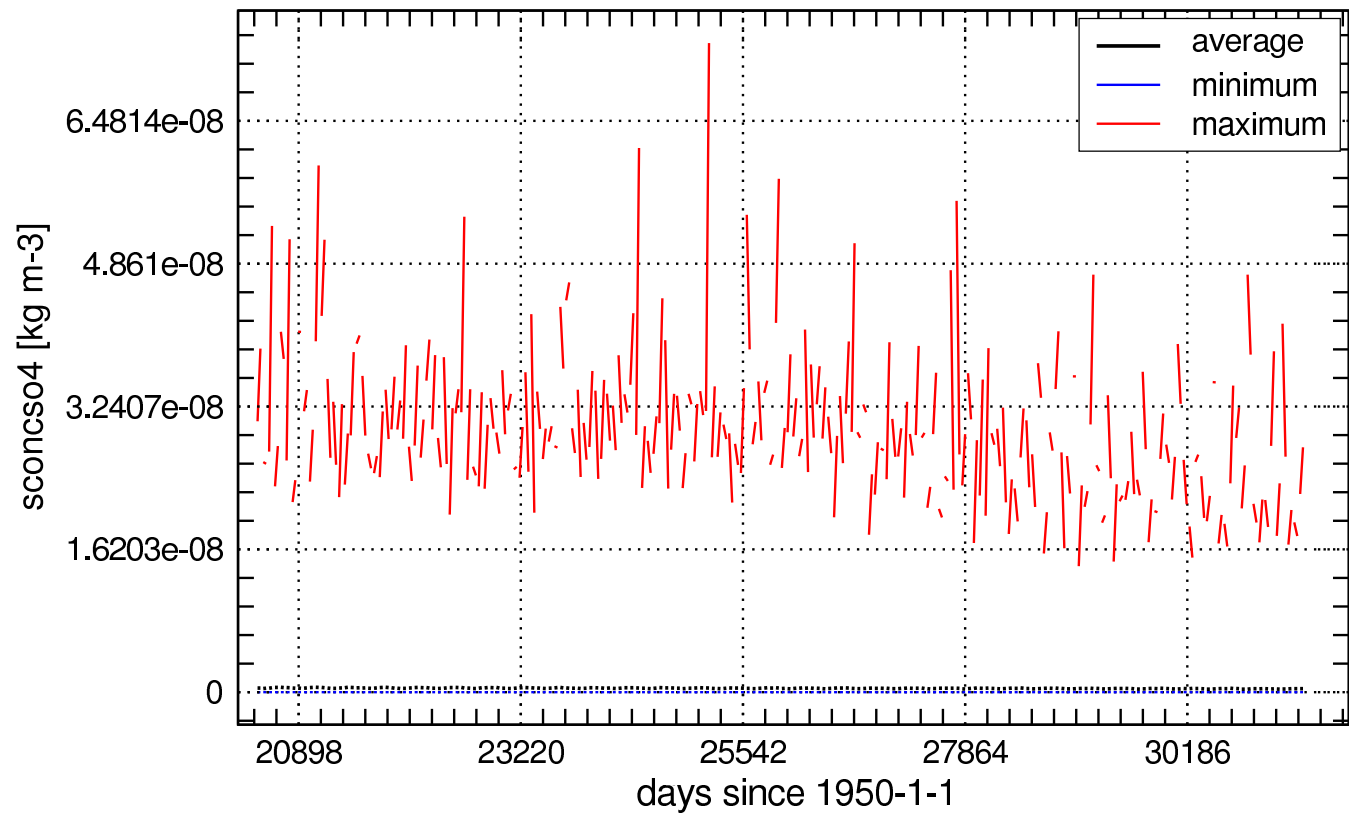

qc\_prsn\_Amon\_MIROC4h\_rcp45\_r3i1p1.nc

Global Values of prsn\_Amon

Error Flag of prsn\_Amon

qc\_sconcs04\_aero\_MIROC4h\_rcp45\_r3i1p1.nc

Global Values of sconcs04\_aero

Error Flag of sconcs04\_aero

qc\_prc\_3hr\_MIROC4h\_rcp45\_r1i1p1.nc