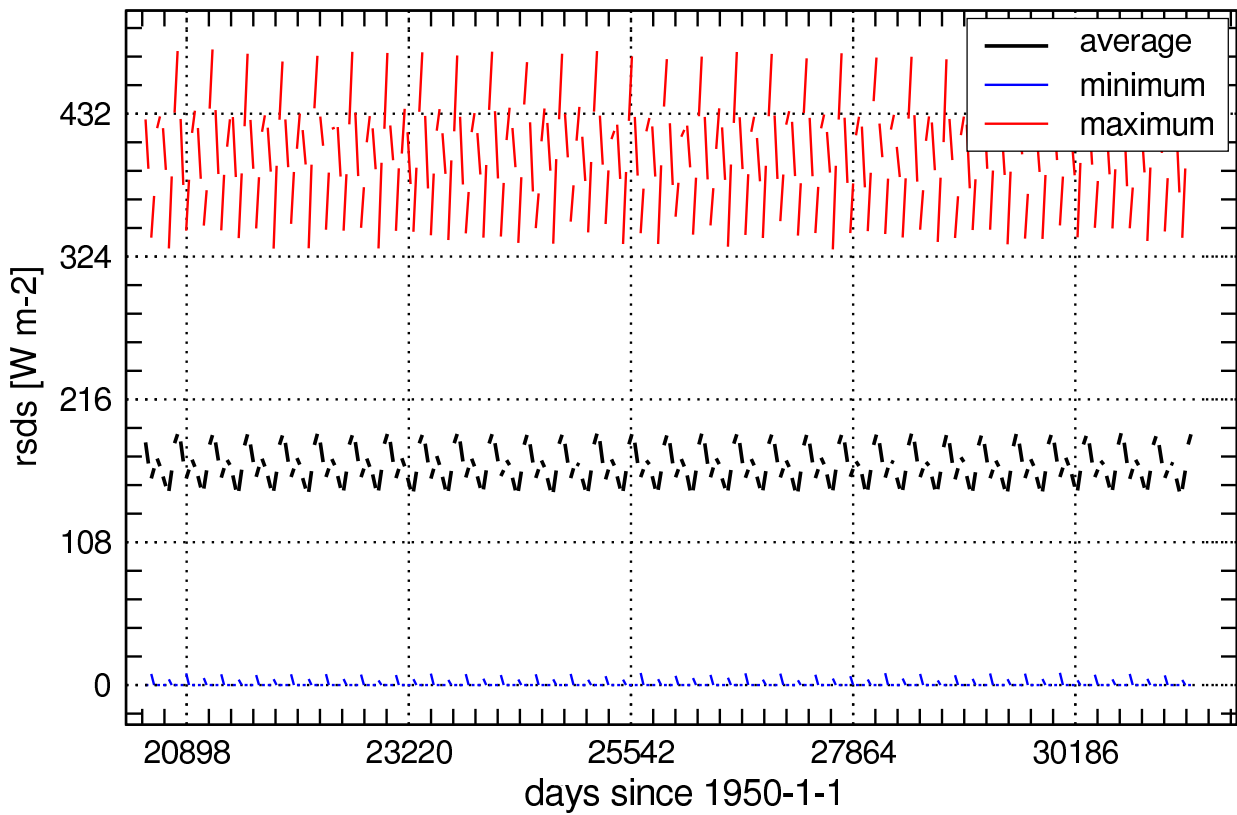

qc\_snd\_Llmon\_MIROC4h\_rcp45\_r2i1p1.nc

Global Values of snd\_Llmon

Error Flag of snd\_Llmon

qc\_rsds\_Amon\_MIROC4h\_rcp45\_r1i1p1.nc

Global Values of rsds\_Amon

Error Flag of rsds\_Amon

qc\_rsut\_Amon\_MIROC4h\_rcp45\_r1i1p1.nc