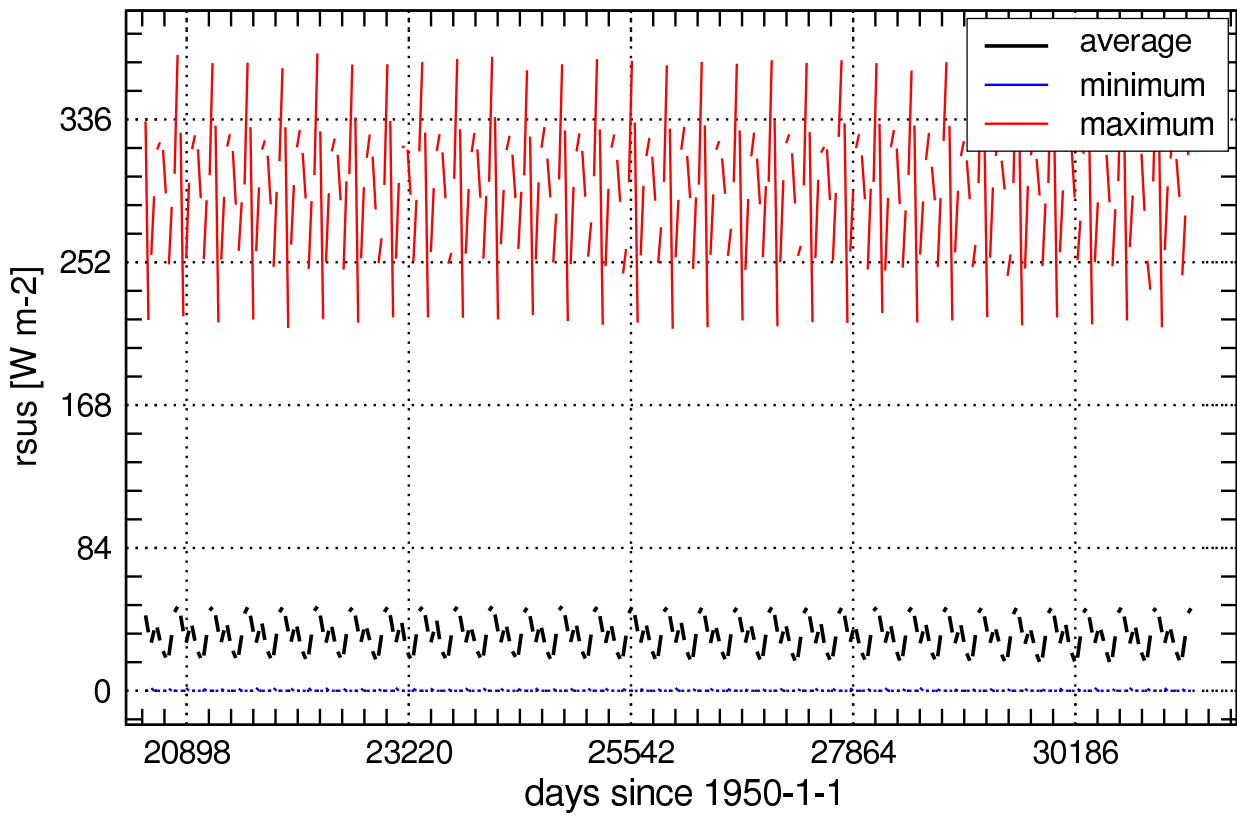

qc\_sit\_day\_MIROC4h\_rcp45\_r3i1p1.nc

Global Values of sit\_day

Error Flag of sit\_day

qc\_rsus\_Amon\_MIROC4h\_rcp45\_r3i1p1.nc

Global Values of rsus\_Amon

Error Flag of rsus\_Amon

qc\_thetaoga\_Omon\_MIROC4h\_rcp45\_r1i1p1.nc