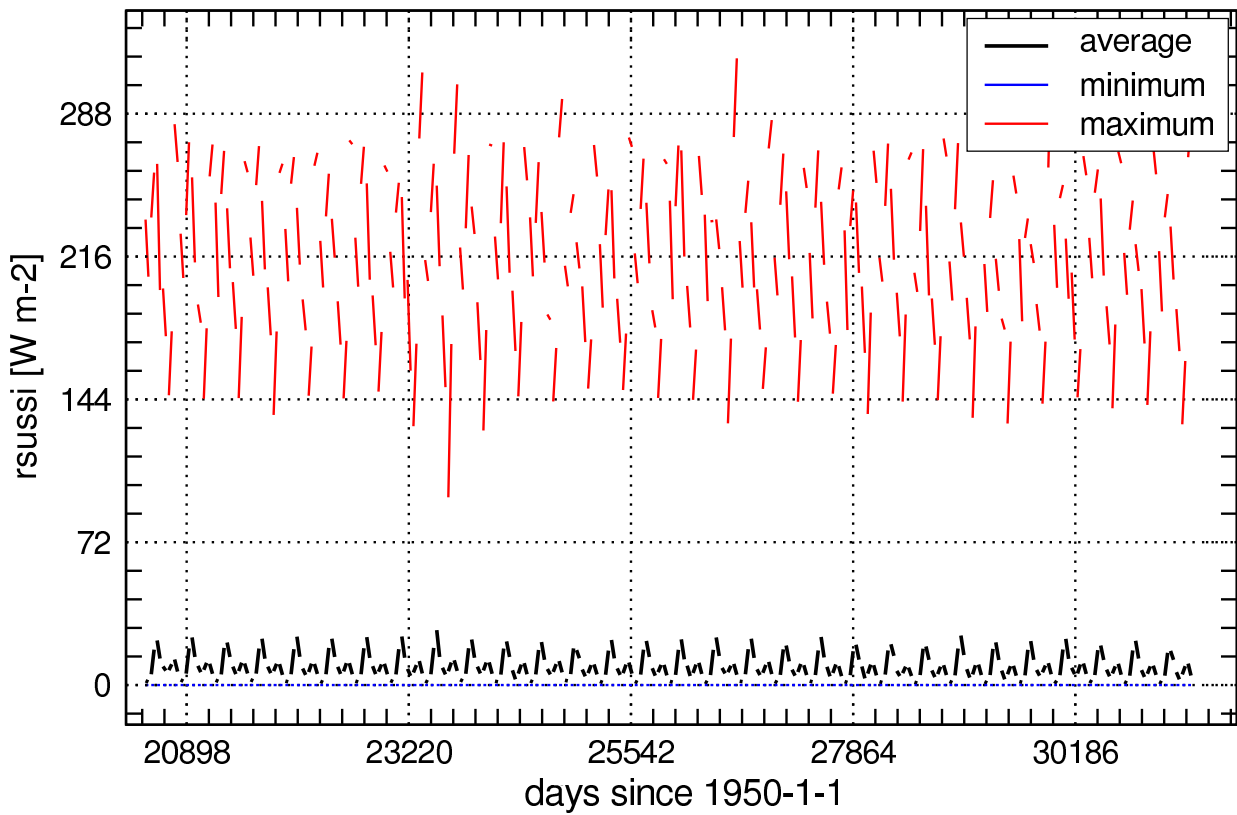

qc_rsussi_Olmon_MIROC4h_rcp45_r1i1p1.nc

Global Values of rsussi_Olmon