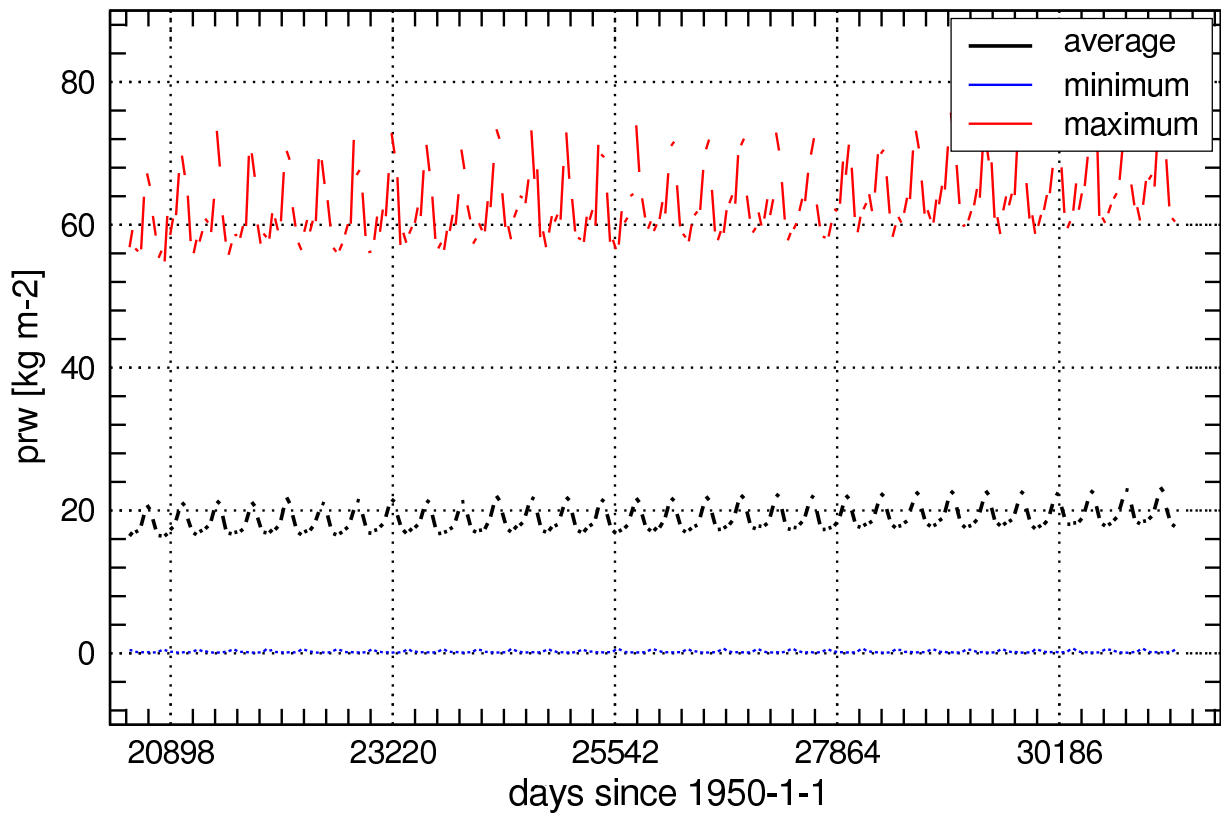

qc_prw_Amon_MIROC4h_rcp45_r1i1p1.nc

Global Values of prw_Amon