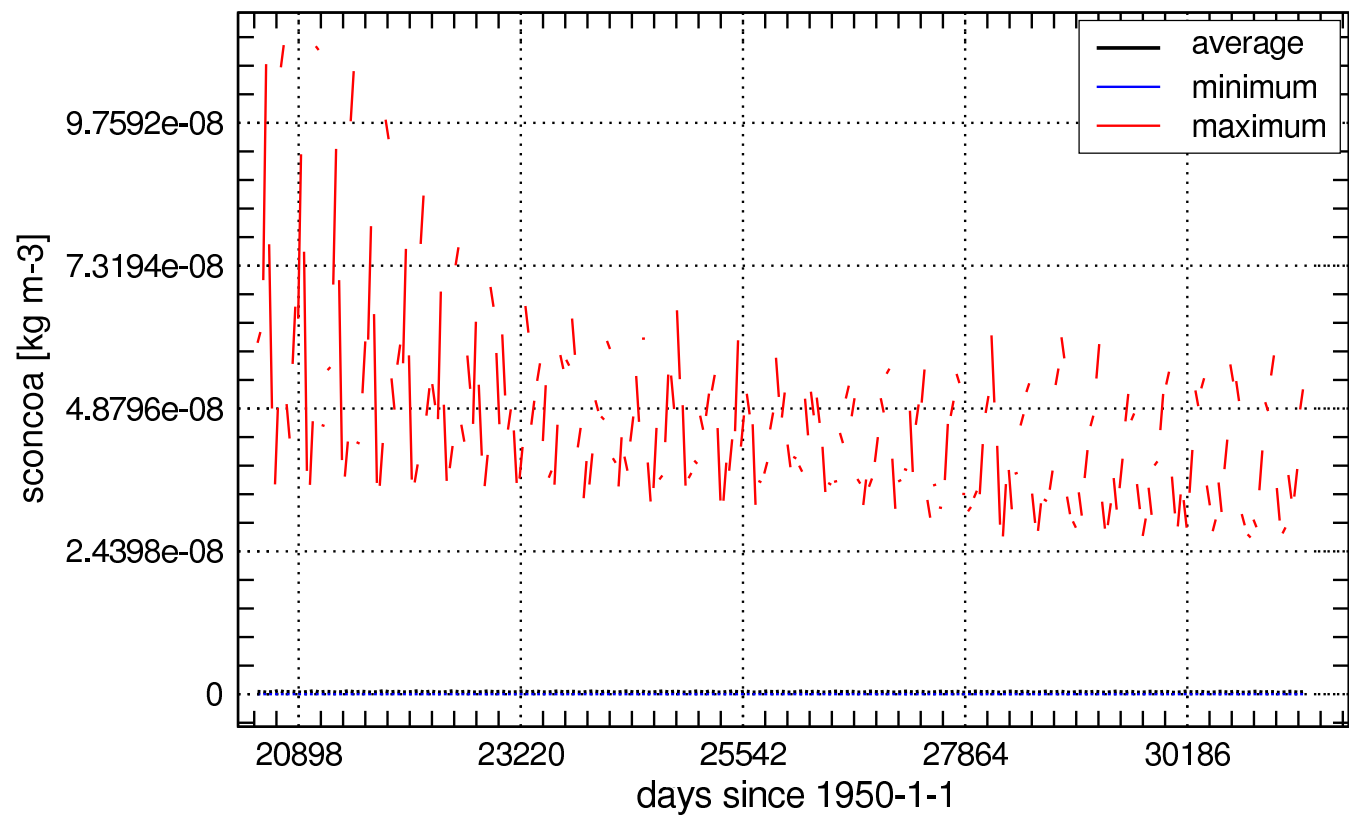

qc_sconcoa_aero_MIROC4h_rcp45_r2i1p1.nc

Global Values of sconcoa_aero