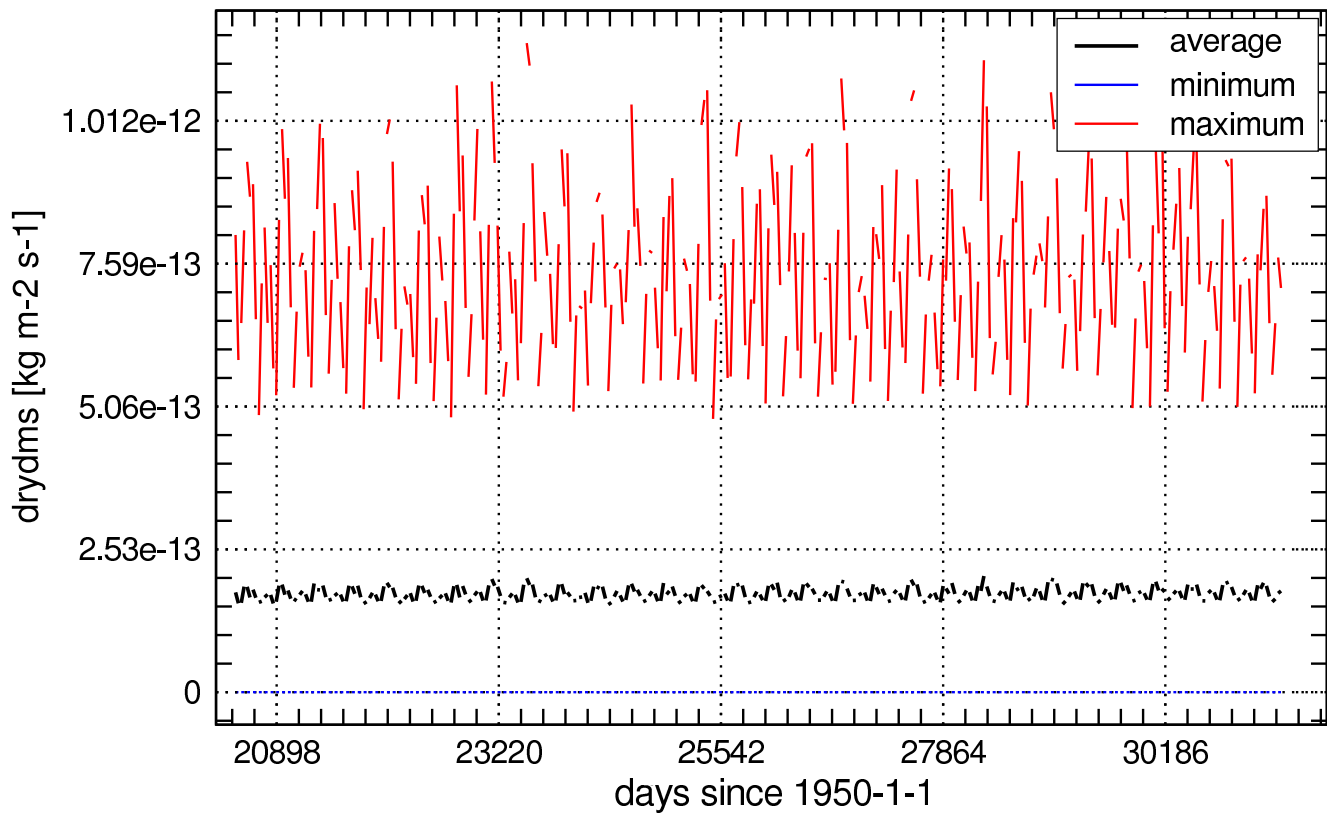

### Error Flag of rsutcs\_Amon

qc\_ccb\_Amon\_MIROC4h\_rcp45\_r2i1p1.nc

Global Values of ccb\_Amon

Error Flag of ccb\_Amon

qc\_drydms\_aero\_MIROC4h\_rcp45\_r1i1p1.nc

Global Values of drydms\_aero

Error Flag of drydms\_aero