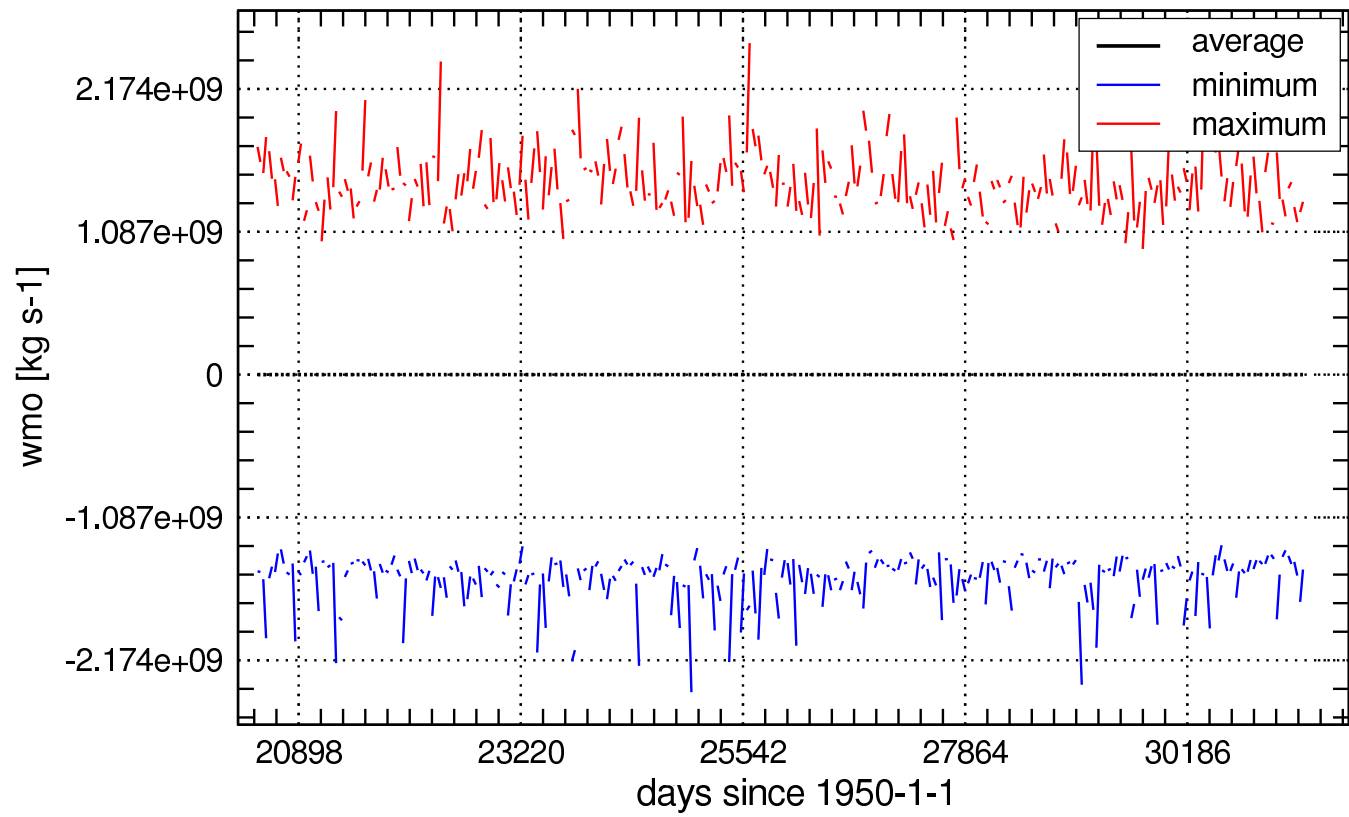

qc_wmo_Omon_MIROC4h_rcp45_r3i1p1.nc
Global Values of wmo_Omon