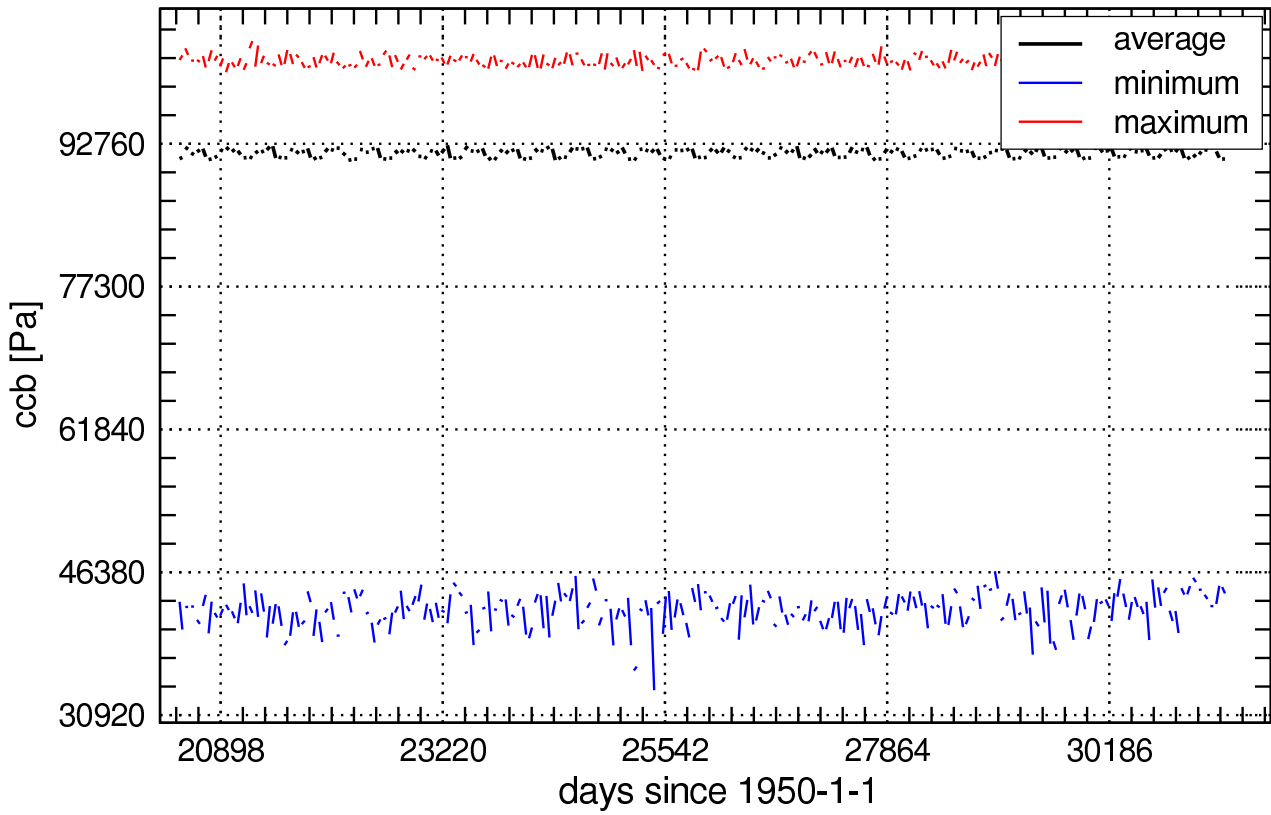

qc_ccb_Amon_MIROC4h_rcp45_r1i1p1.nc

Global Values of ccb_Amon