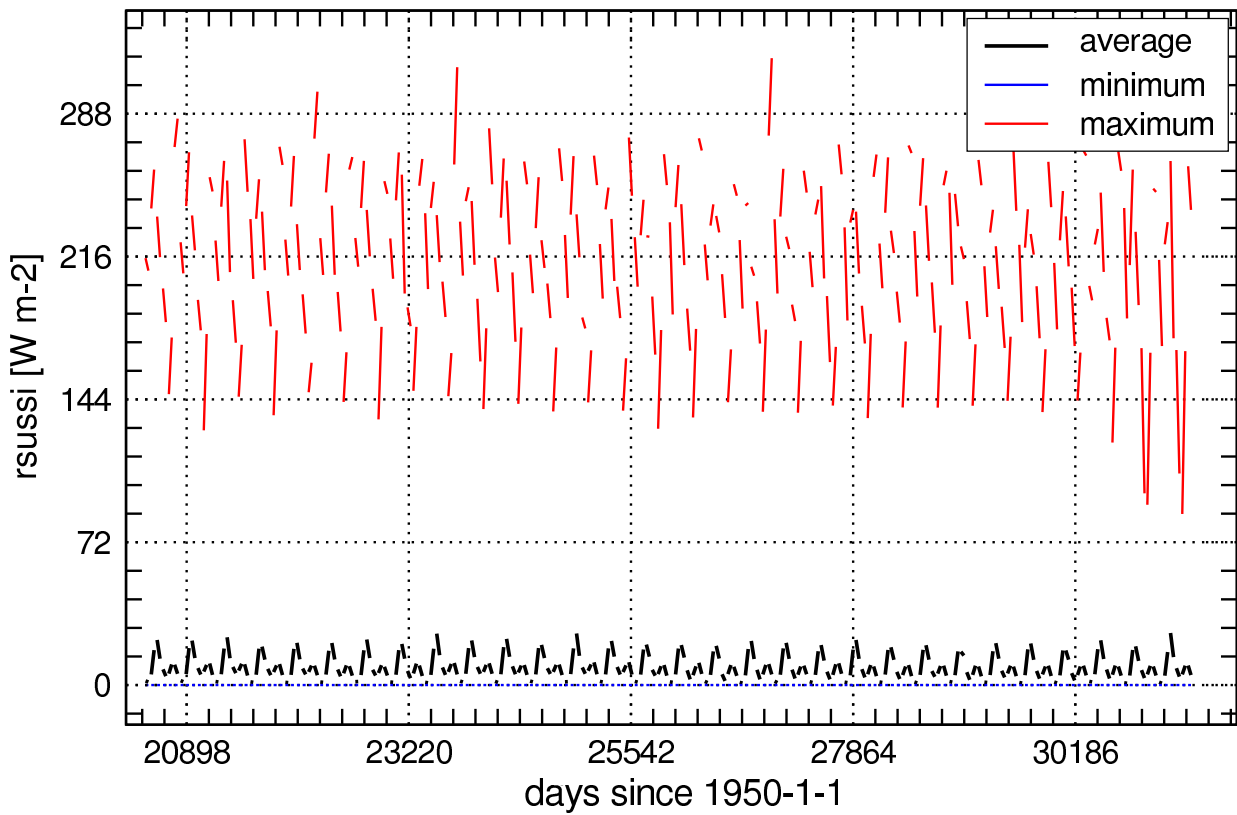

qc_rsussi_Olmon_MIROC4h_rcp45_r2i1p1.nc

Global Values of rsussi_Olmon