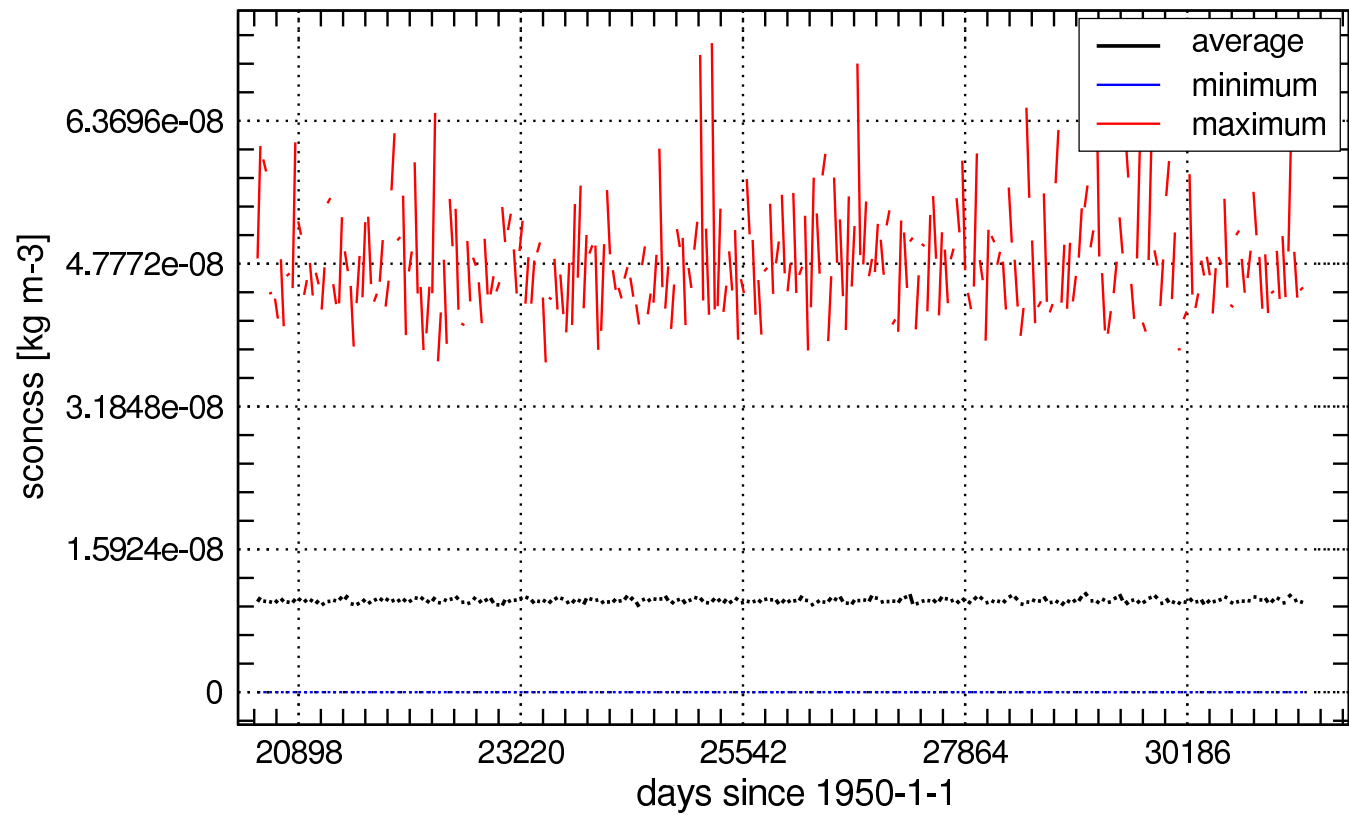

### Error Flag of thetaoga\_Omon

qc\_soga\_Omon\_MIROC4h\_rcp45\_r3i1p1.nc  
Global Values of sogu\_Omon

Error Flag of sogu\_Omon

qc\_sconcss\_aero\_MIROC4h\_rcp45\_r1i1p1.nc

Global Values of sconcss\_aero