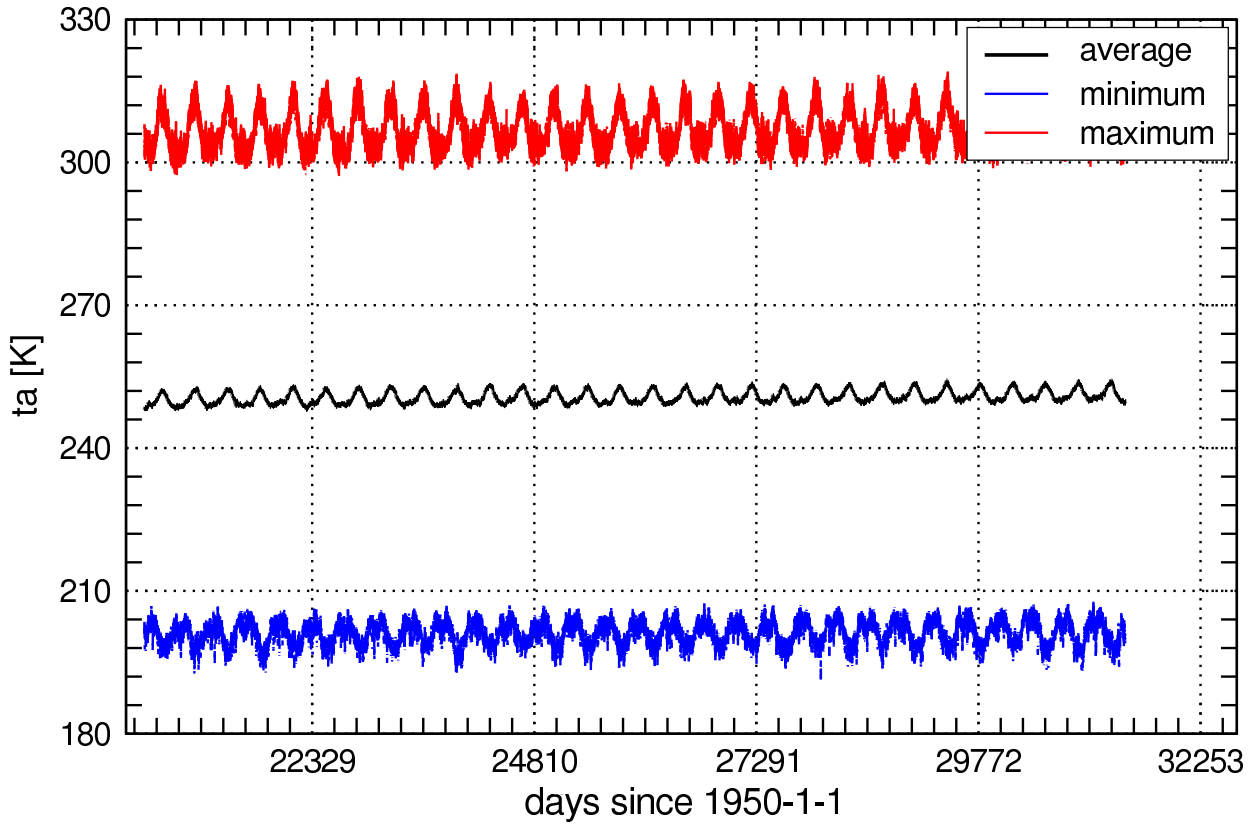

qc\_ta\_6hrPlev\_MIROC4h\_rcp45\_r1i1p1.nc

Global Values of ta\_6hrPlev

Error Flag of ta\_6hrPlev

qc\_pr\_Olmon\_MIROC4h\_rcp45\_r3i1p1.nc

Global Values of pr\_Olmon

Error Flag of pr\_Olmon

qc\_transiy\_Olmon\_MIROC4h\_rcp45\_r3i1p1.nc