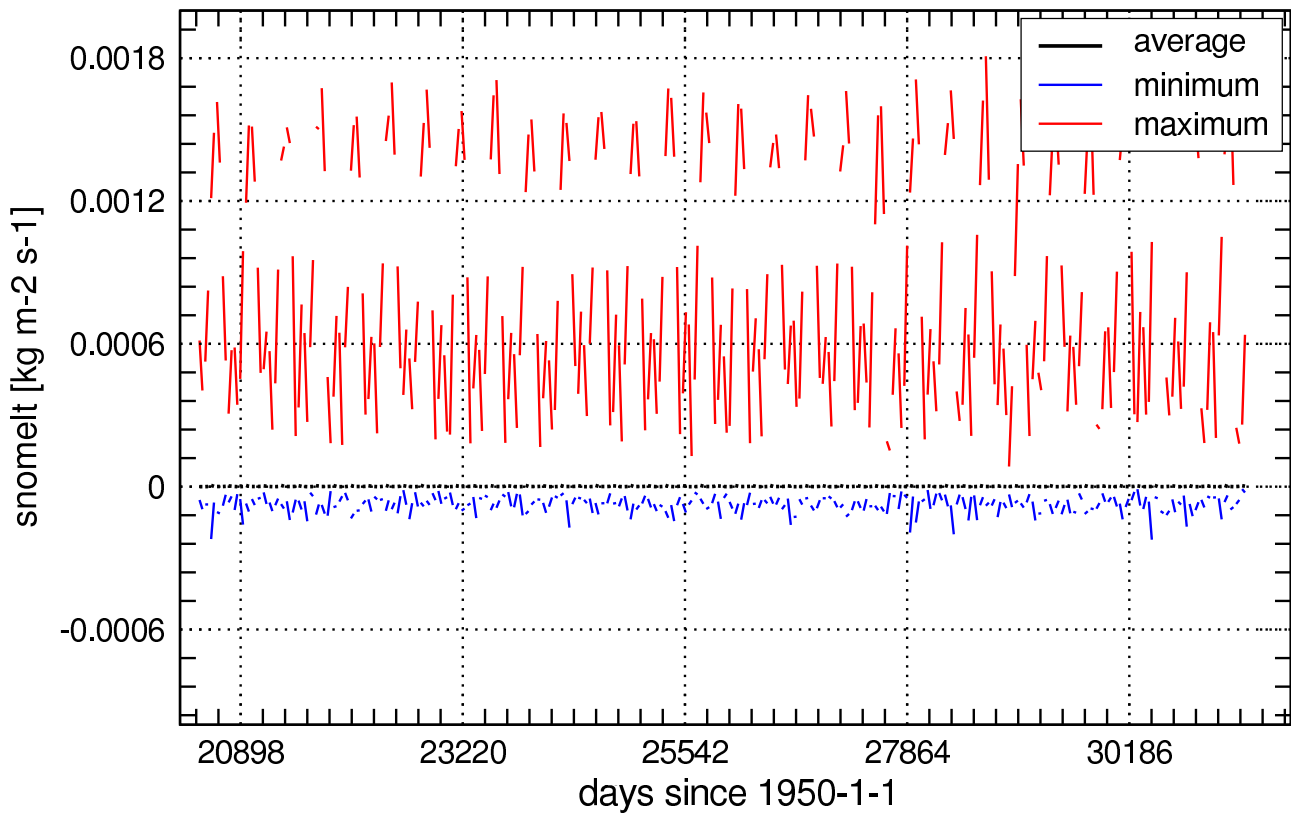

qc_snomelt_Olmon_MIROC4h_rcp45_r3i1p1.nc

Global Values of snomelt_Olmon