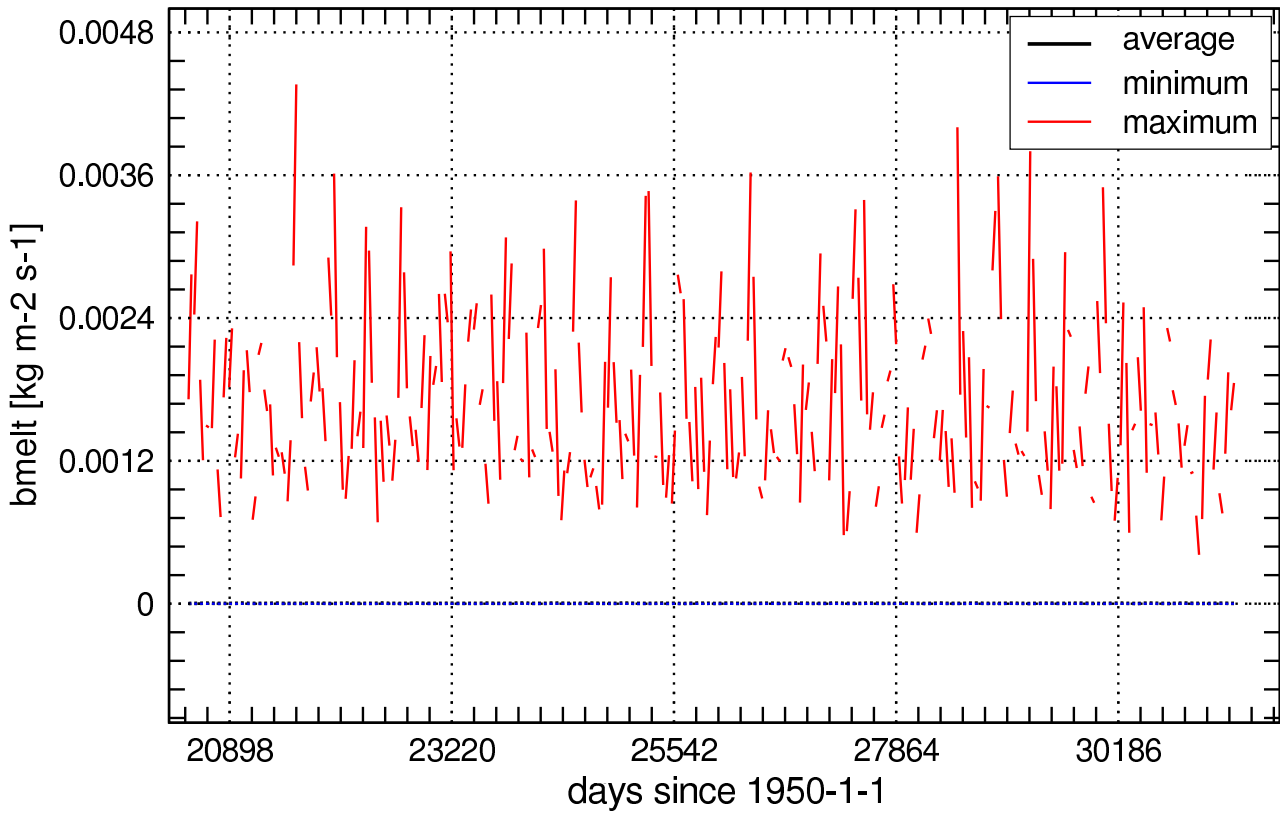

### Error Flag of hfdsn\_Llmon

qc\_evap\_Olmon\_MIROC4h\_rcp45\_r1i1p1.nc

Global Values of evap\_Olmon

Error Flag of evap\_Olmon

qc\_bmelt\_Olmon\_MIROC4h\_rcp45\_r3i1p1.nc

Global Values of bmelt\_Olmon

Error Flag of bmelt\_Olmon