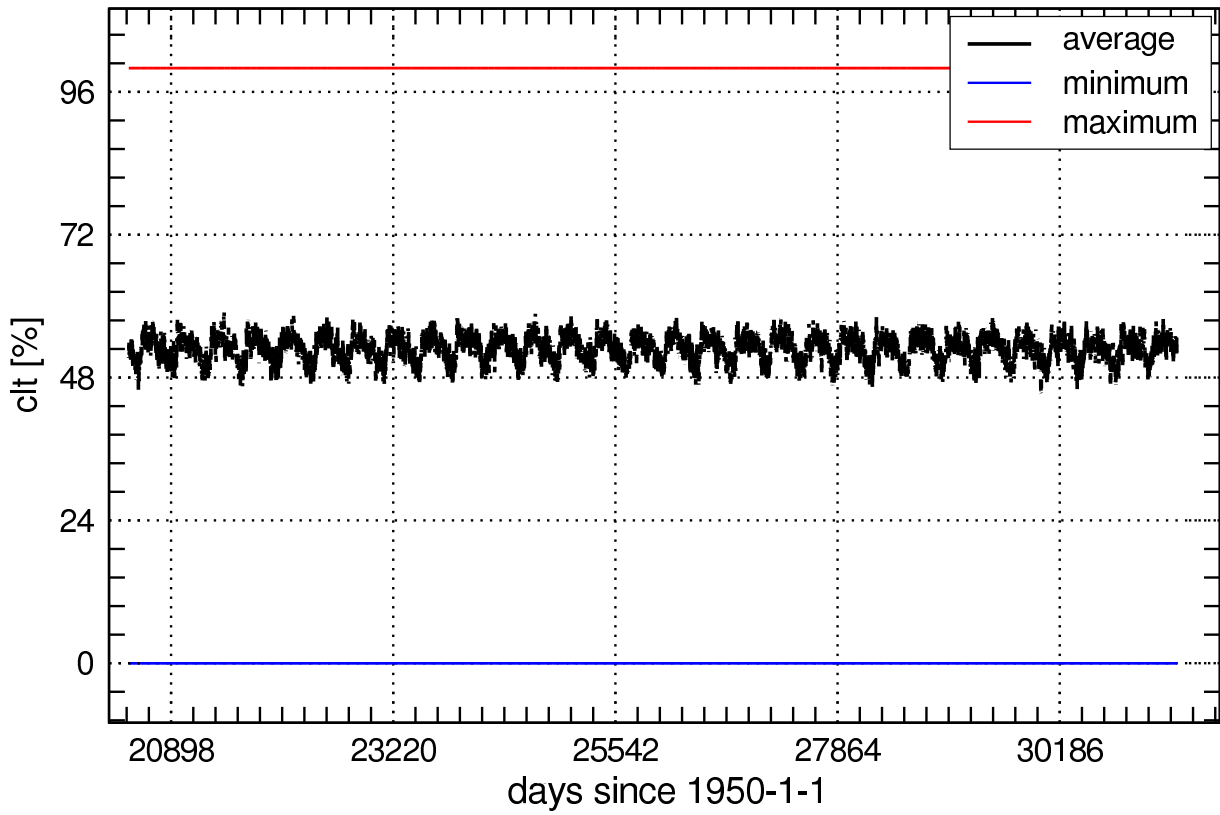

Error Flag of tsice\_Olmon

qc\_mrsos\_3hr\_MIROC4h\_rcp45\_r1i1p1.nc

Global Values of mrsos\_3hr

Error Flag of mrsos\_3hr

qc\_clt\_day\_MIROC4h\_rcp45\_r1i1p1.nc

Global Values of clt\_day

Error Flag of clt\_day