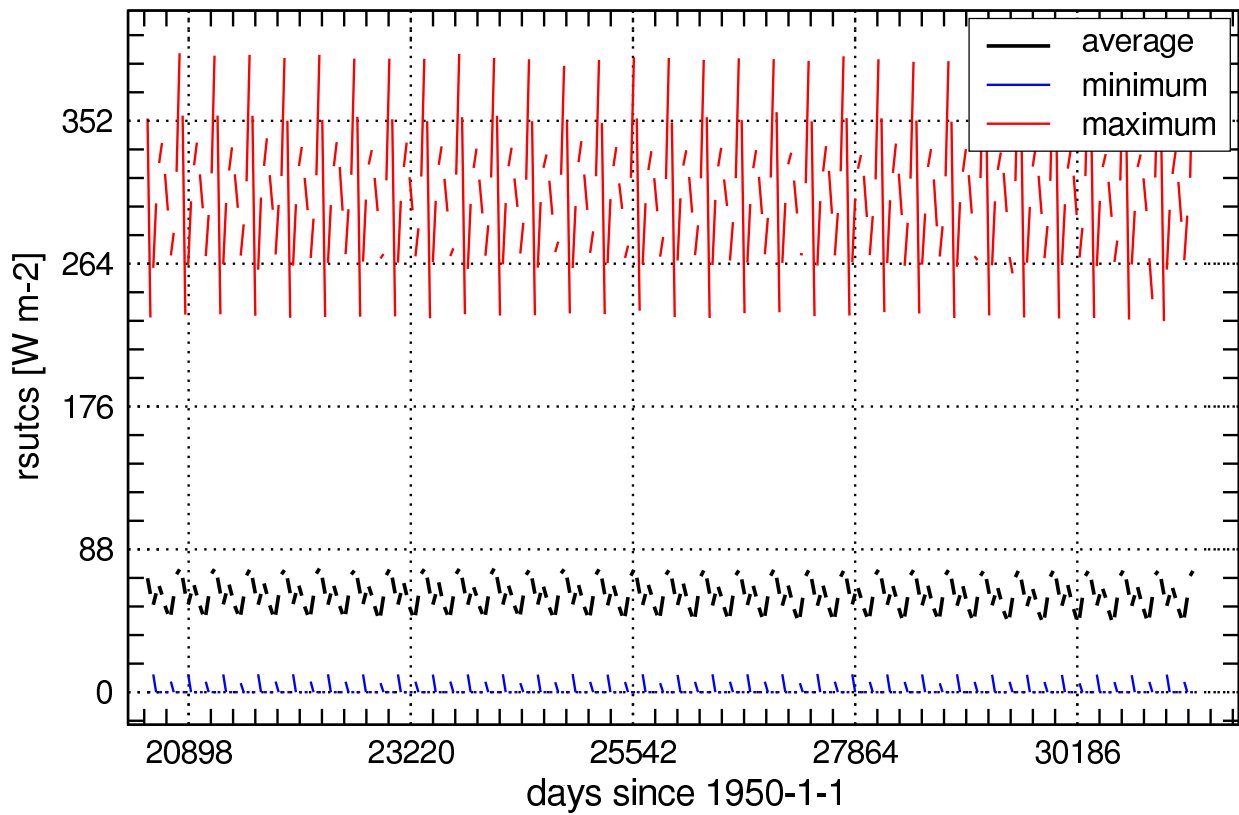

qc_rsutcs_Amon_MIROC4h_rcp45_r3i1p1.nc

Global Values of rsutcs_Amon