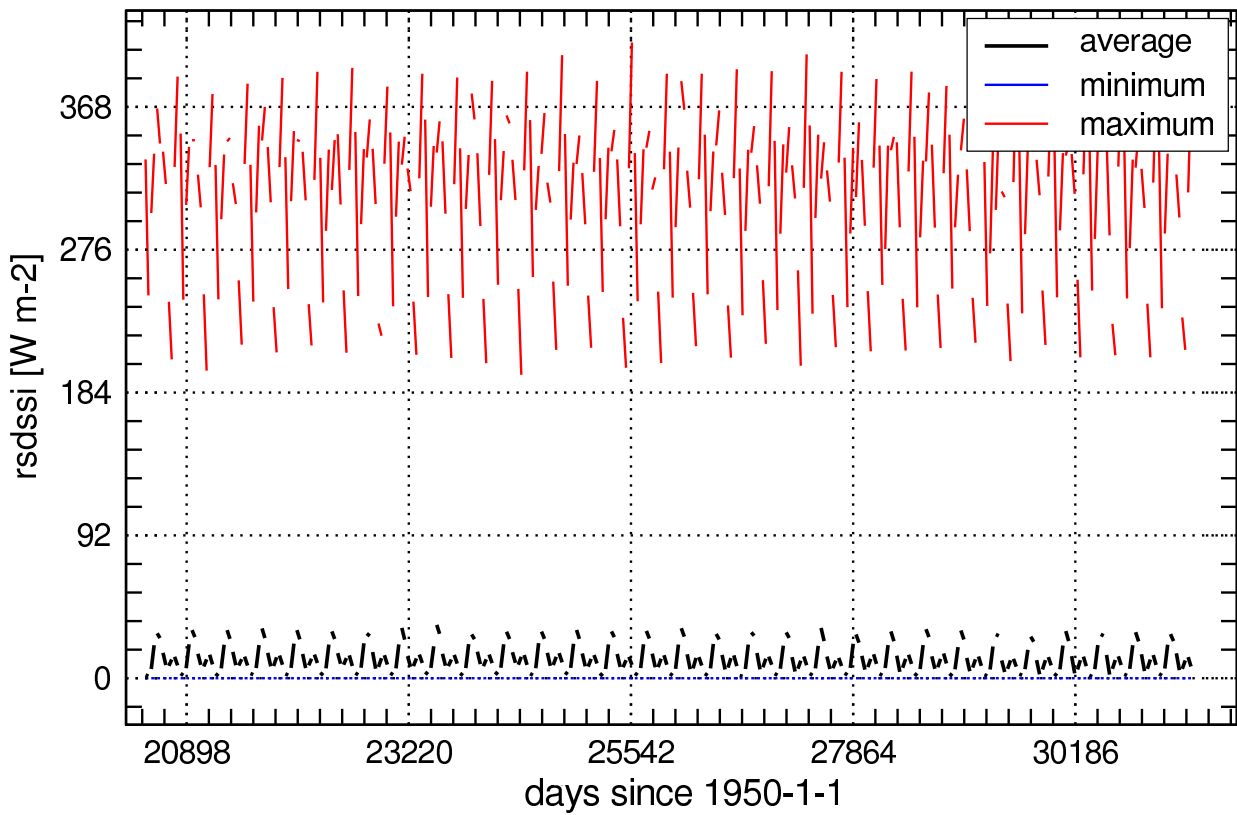

qc_rsdssi_Olmon_MIROC4h_rcp45_r3i1p1.nc

Global Values of rsdssi_Olmon