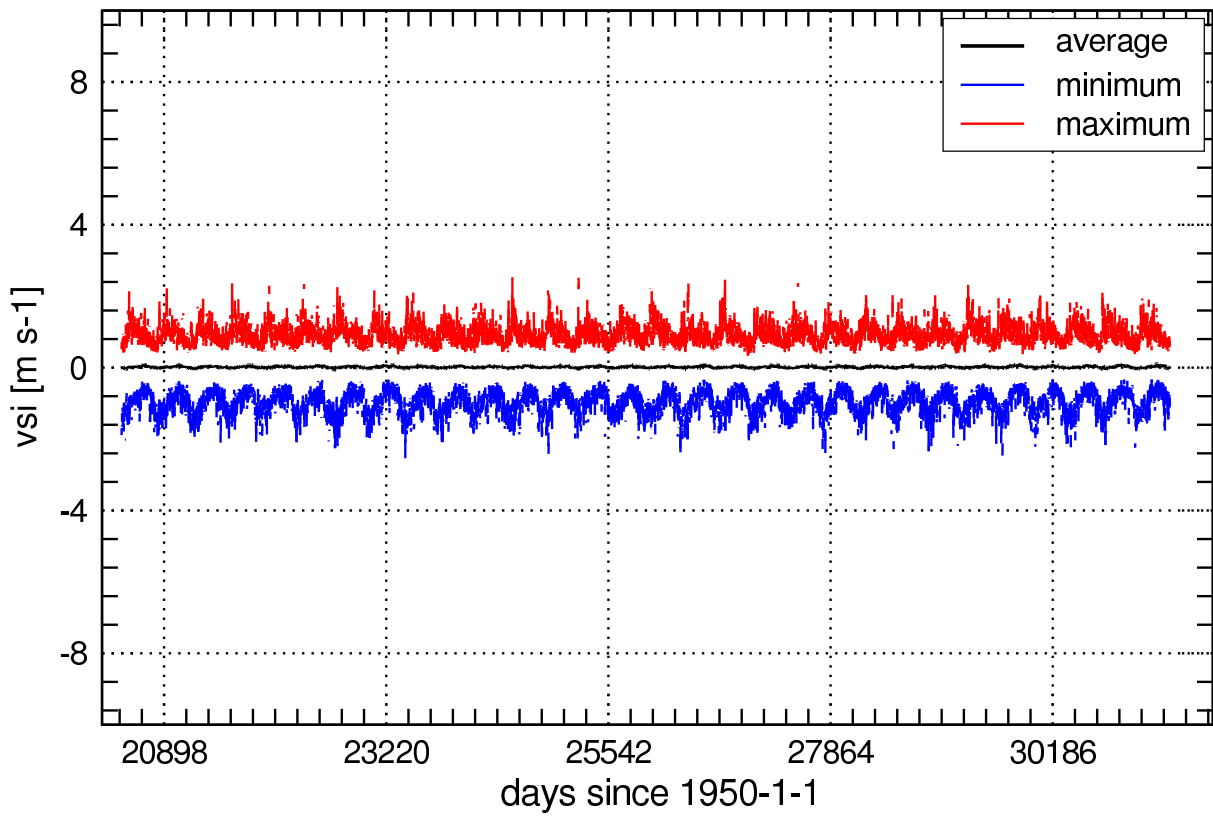

qc_vsi_day_MIROC4h_rcp45_r2i1p1.nc

Global Values of vsi_day