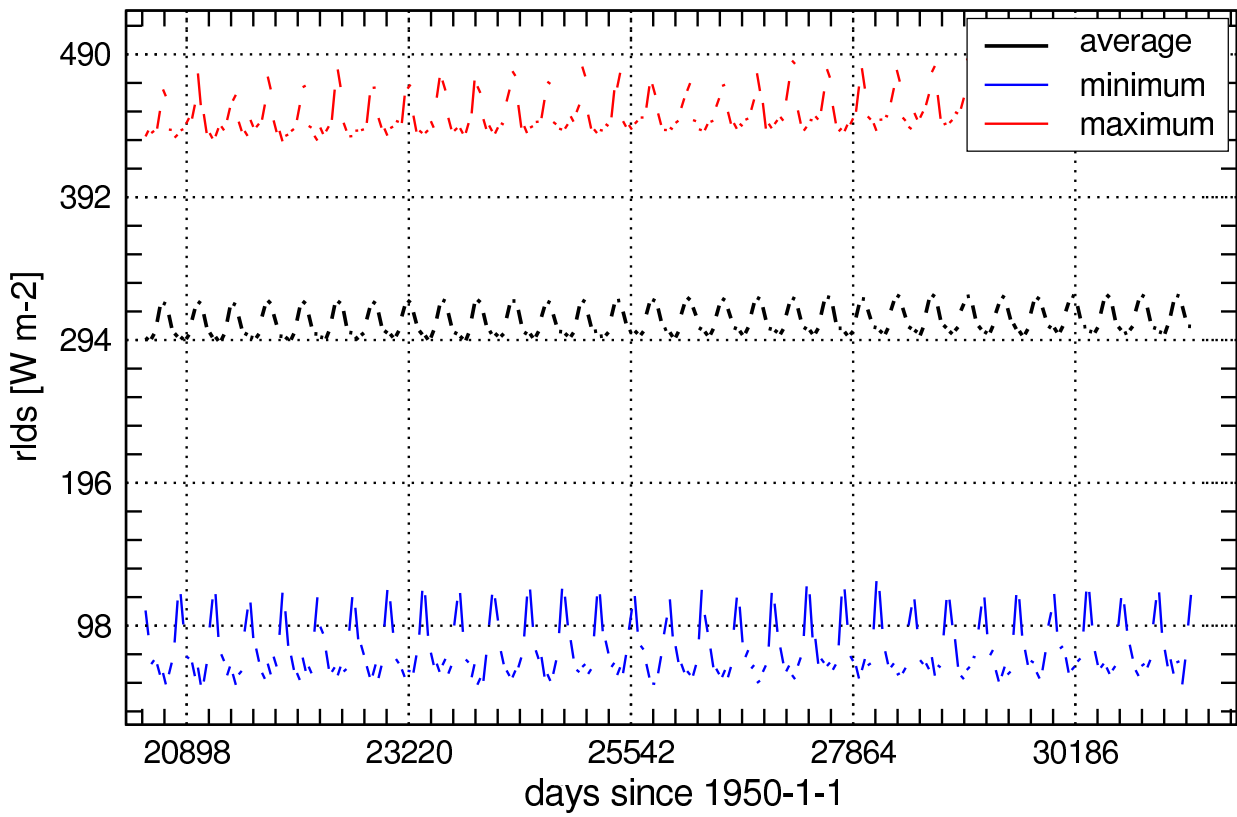

qc_rlds_Amon_MIROC4h_rcp45_r2i1p1.nc

Global Values of rlds_Amon