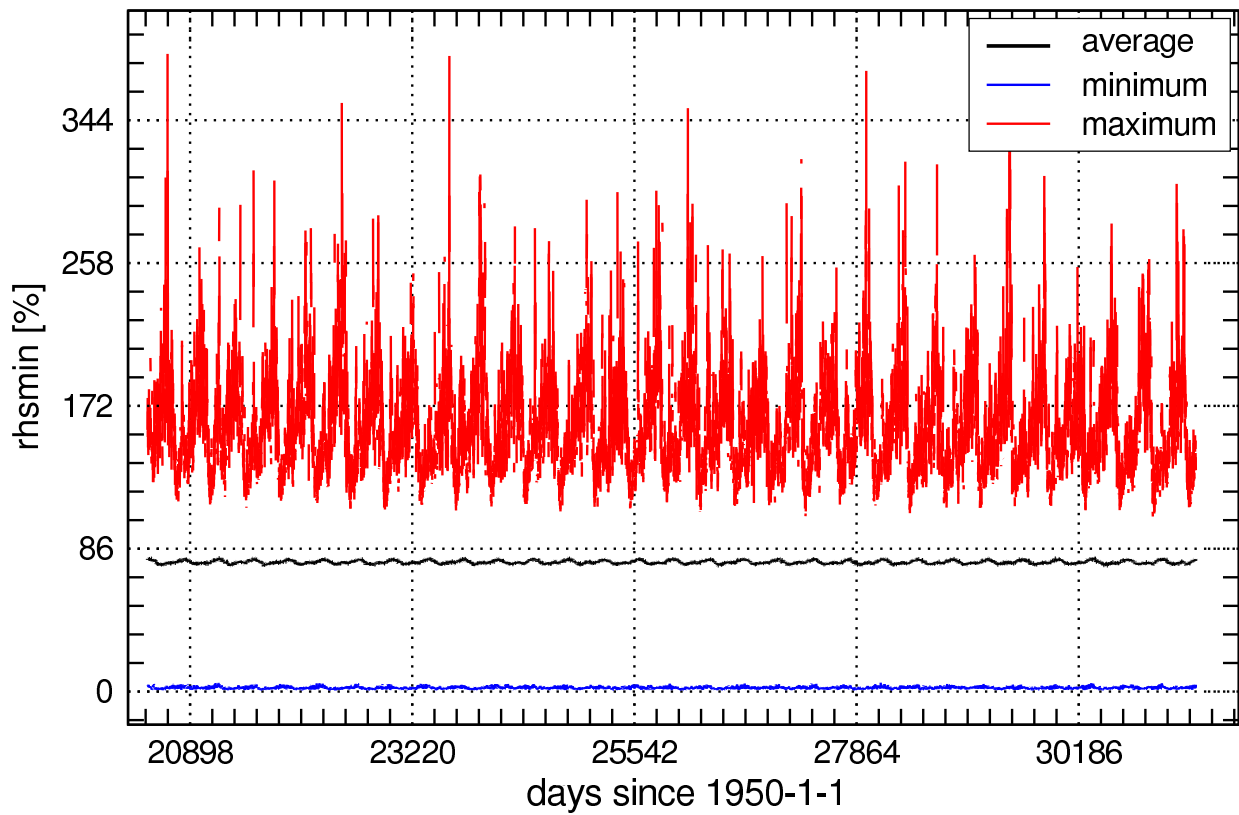

qc\_rhsmin\_day\_MIROC4h\_rcp45\_r1i1p1.nc

Global Values of rhsmin\_day

Error Flag of rhsmin\_day

qc\_tas\_Amon\_MIROC4h\_rcp45\_r1i1p1.nc

Global Values of tas\_Amon

Error Flag of tas\_Amon

qc\_ua\_Amon\_MIROC4h\_rcp45\_r1i1p1.nc