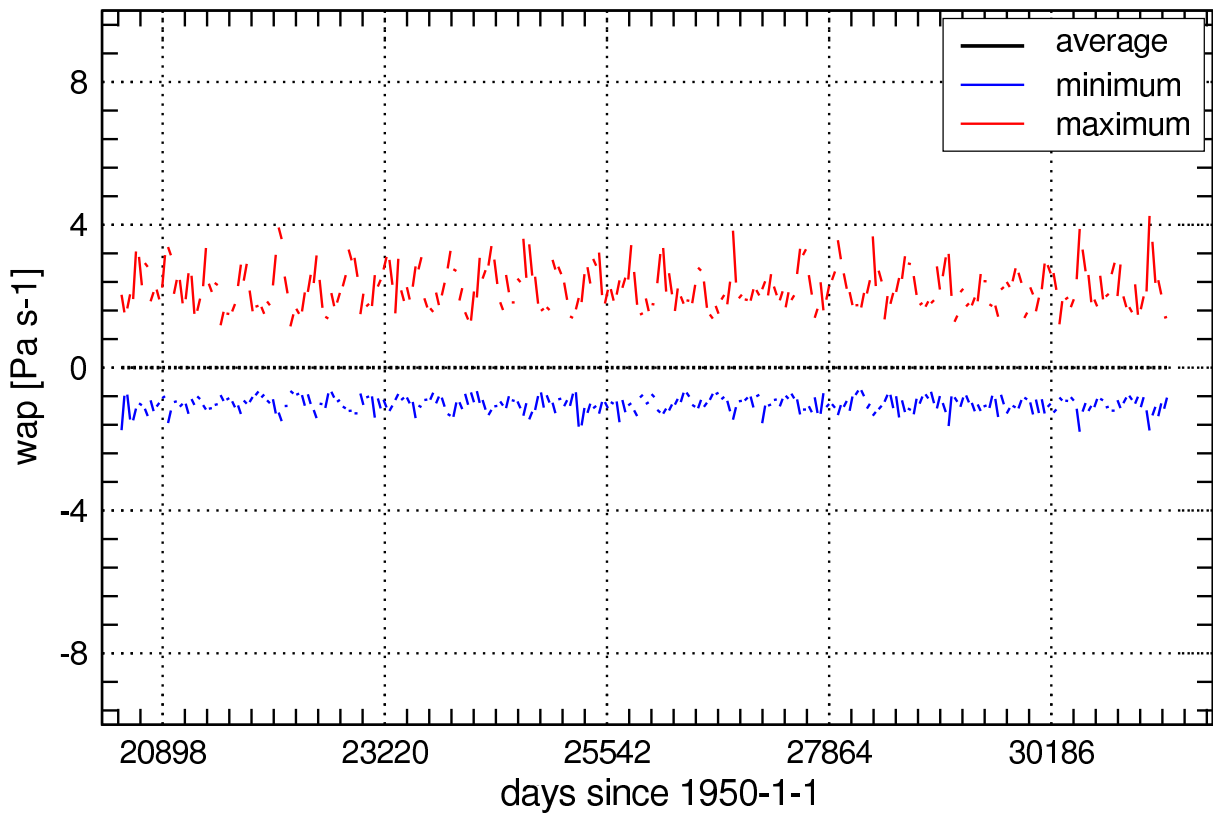

qc\_evpsblveg\_Lmon\_MIROC4h\_rcp45\_r3i1p1.nc  
Global Values of evpsblveg\_Lmon

Error Flag of evpsblveg\_Lmon

Error Flag of volo\_Omon

qc\_wap\_Amon\_MIROC4h\_rcp45\_r2i1p1.nc

Global Values of wap\_Amon