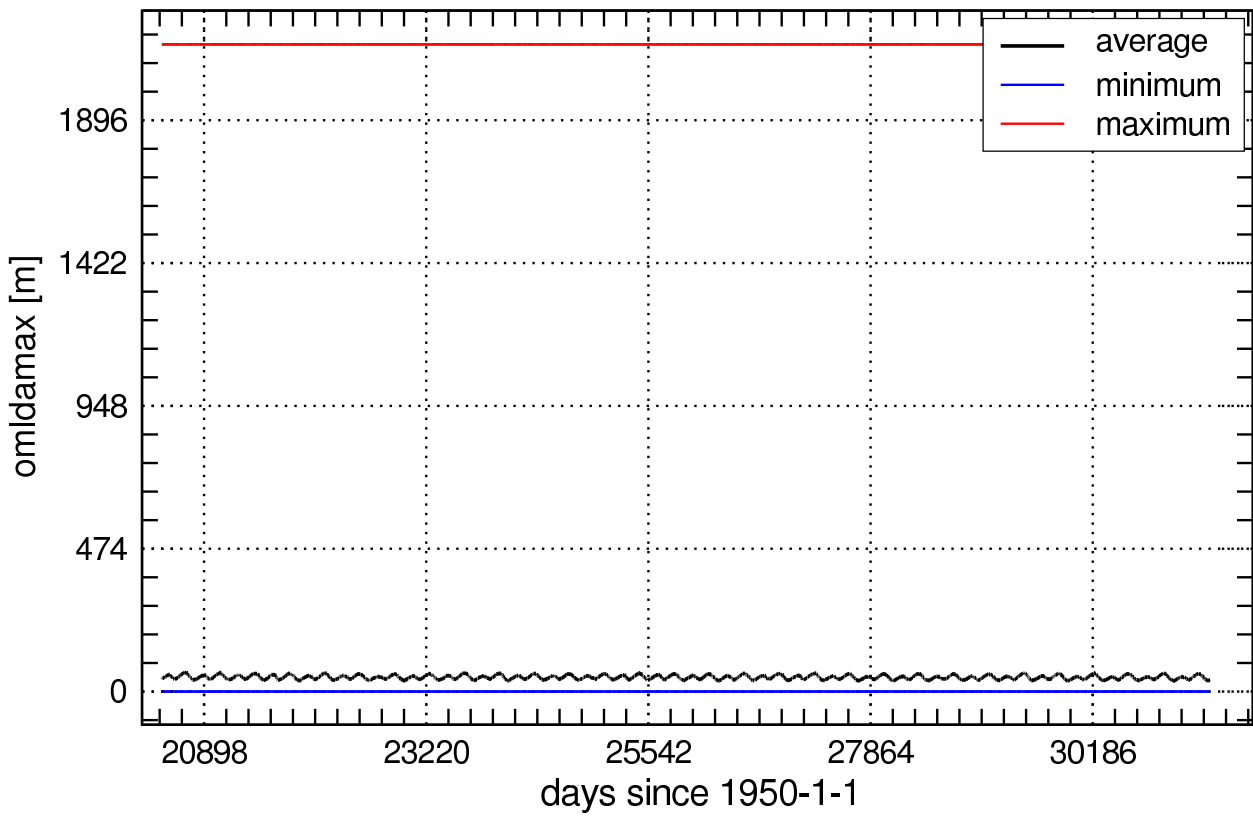

qc_omldamax_day_MIROC4h_rcp45_r3i1p1.nc

Global Values of omldamax_day