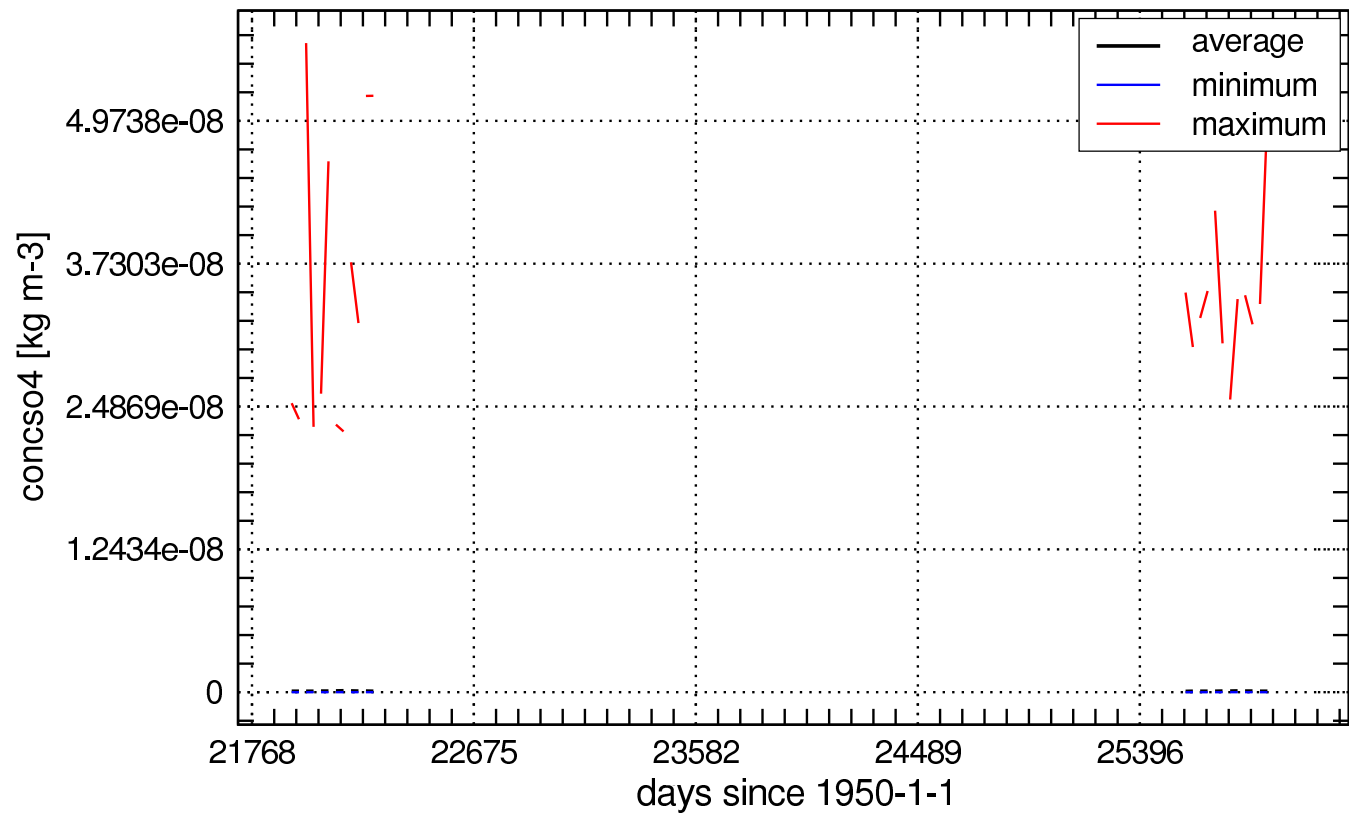

qc_concso4_aero_MIROC4h_rcp45_r1i1p1.nc

Global Values of concso4_aero