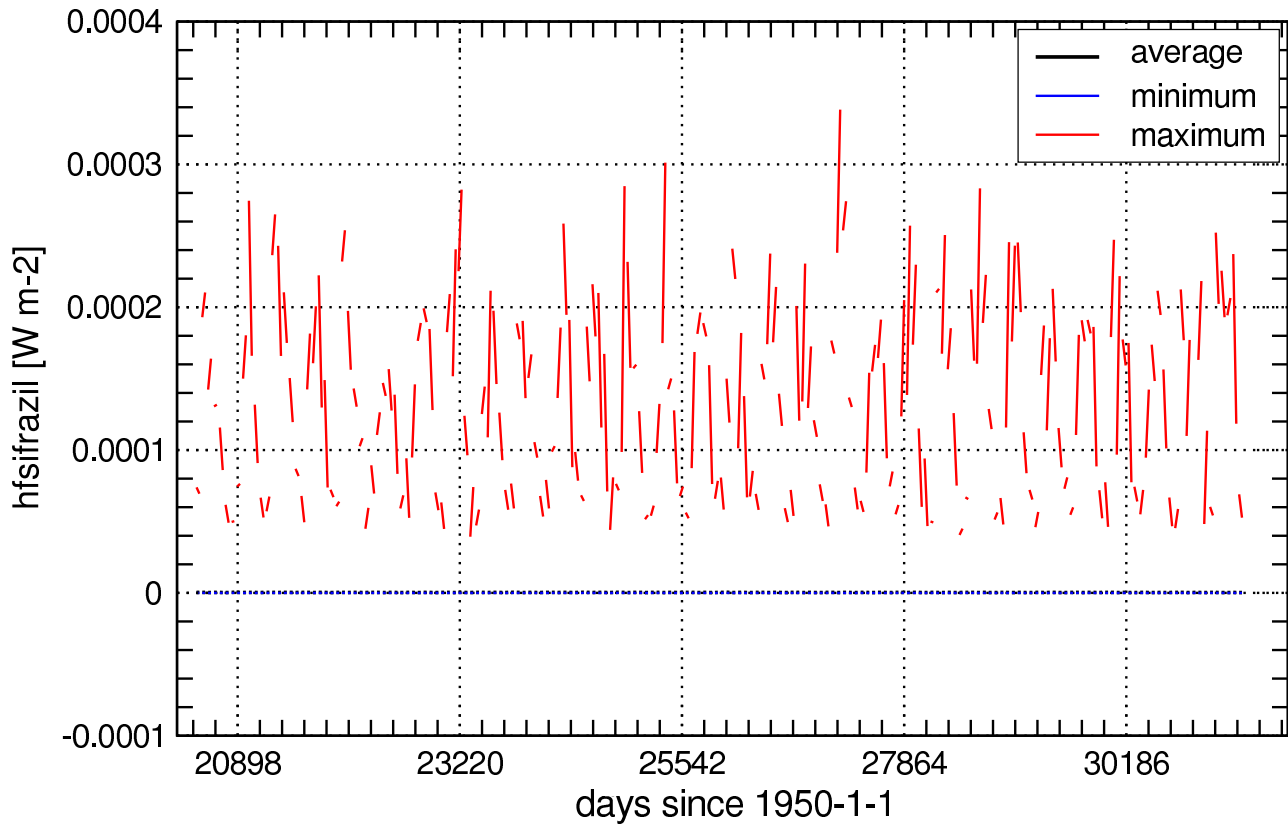

qc\_huss\_3hr\_MIROC4h\_rcp45\_r1i1p1.nc

Global Values of huss\_3hr

Error Flag of huss\_3hr

qc\_hfsifrazil\_Omon\_MIROC4h\_rcp45\_r2i1p1.nc

Global Values of hfsifrazil\_Omon

Error Flag of hfsifrazil\_Omon

qc\_rsdt\_Amon\_MIROC4h\_rcp45\_r1i1p1.nc