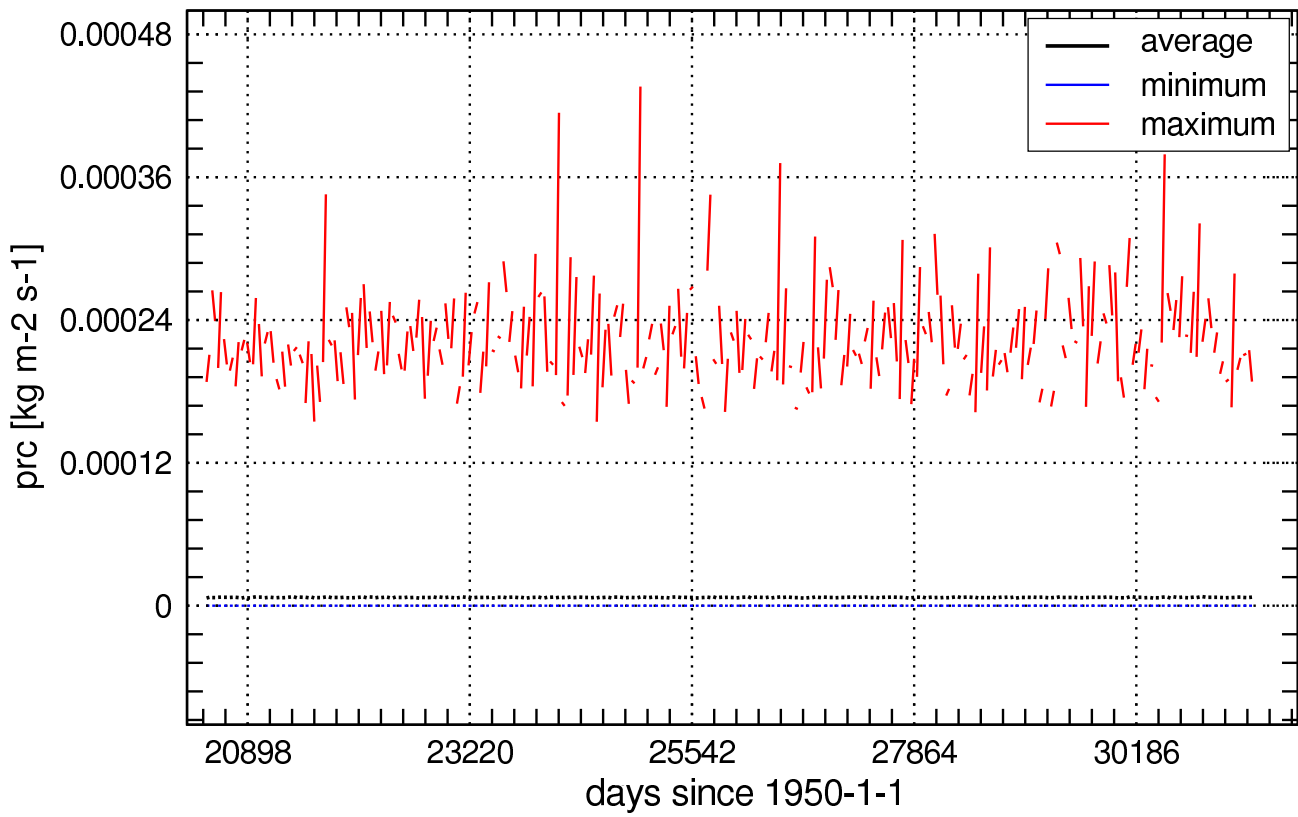

## Error Flag of concso4\_aero

qc\_prc\_Amon\_MIROC4h\_rcp45\_r3i1p1.nc

Global Values of prc\_Amon

Error Flag of prc\_Amon

qc\_sit\_day\_MIROC4h\_rcp45\_r1i1p1.nc  
Global Values of sit\_day

Error Flag of sit\_day