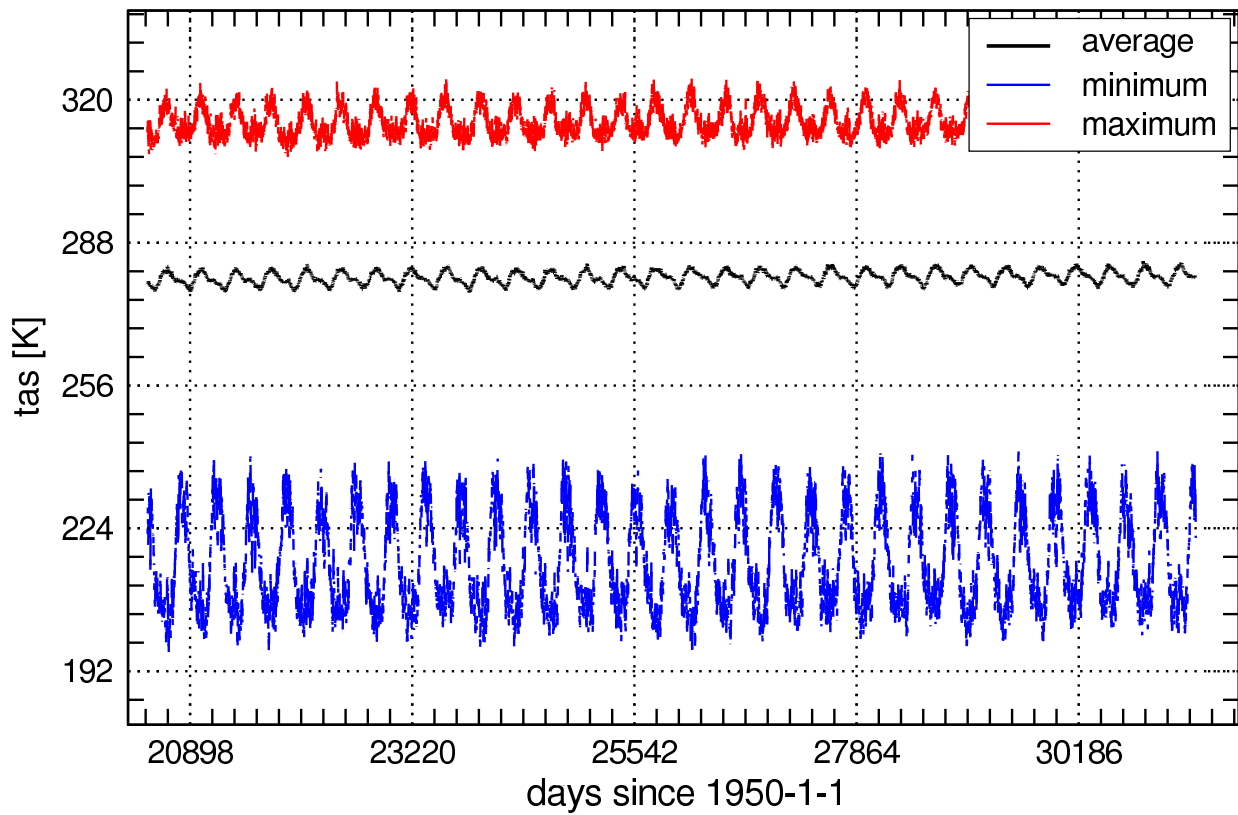

### Error Flag of mrlsl\_Lmon

qc\_tas\_day\_MIROC4h\_rcp45\_r2i1p1.nc

Global Values of tas\_day

Error Flag of tas\_day

qc\_evpsbl\_Amon\_MIROC4h\_rcp45\_r1i1p1.nc

Global Values of evpsbl\_Amon

Error Flag of evpsbl\_Amon