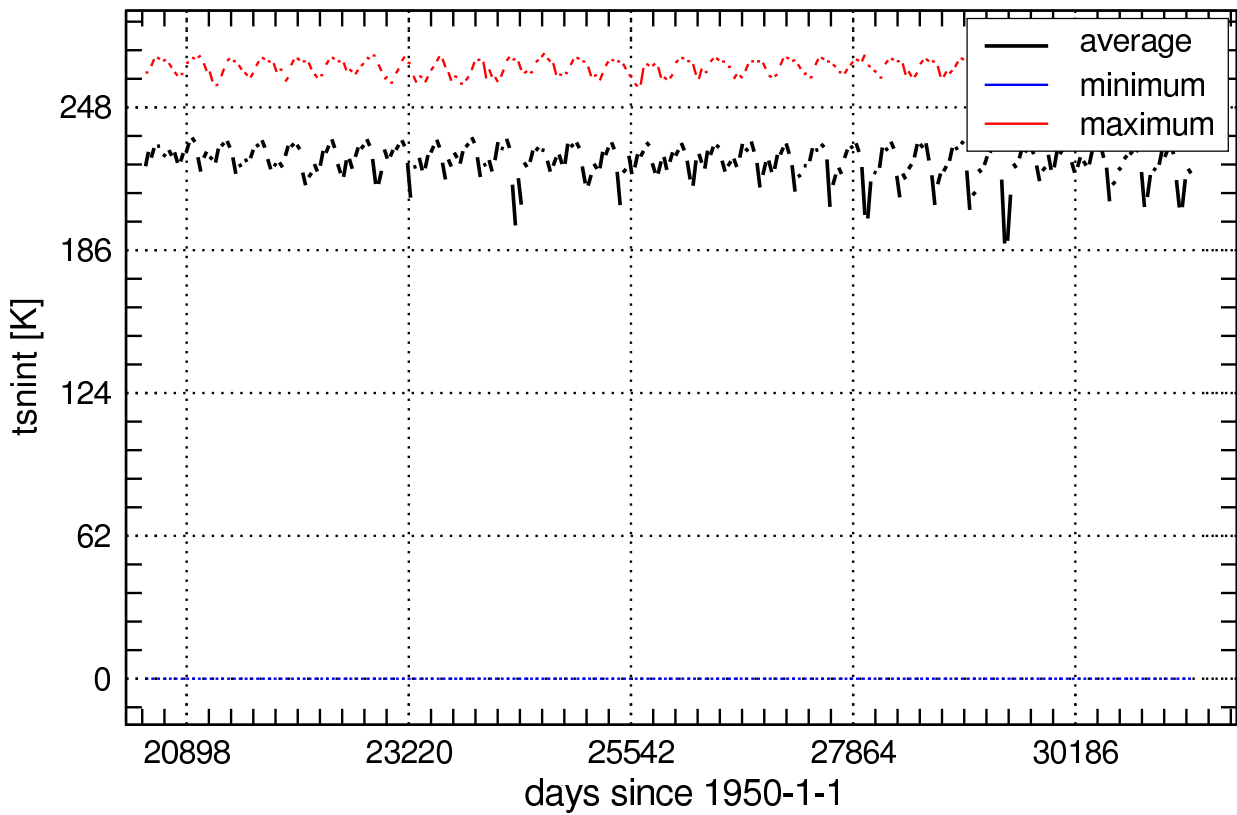

qc_tsnint_Olmon_MIROC4h_rcp45_r1i1p1.nc

Global Values of tsnint_Olmon