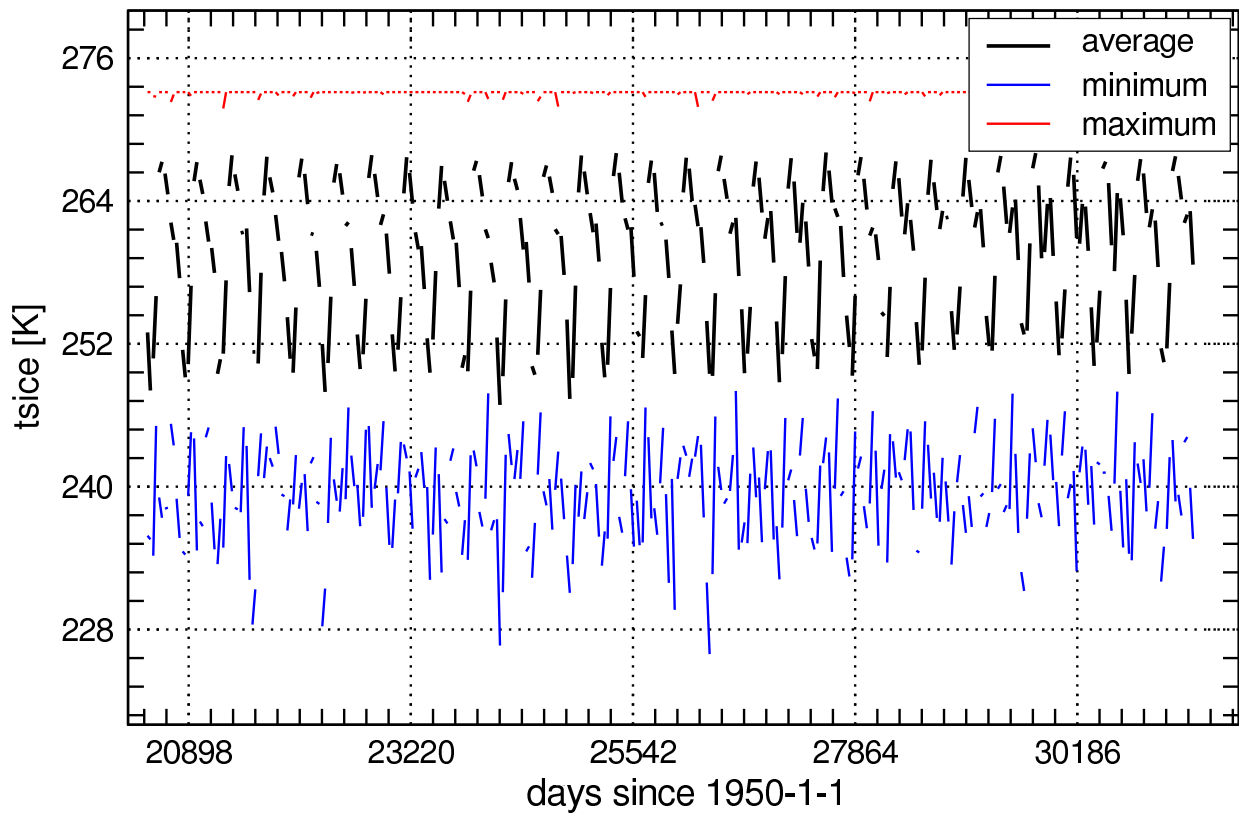

qc_tsice_Olmon_MIROC4h_rcp45_r3i1p1.nc

Global Values of tsice_Olmon