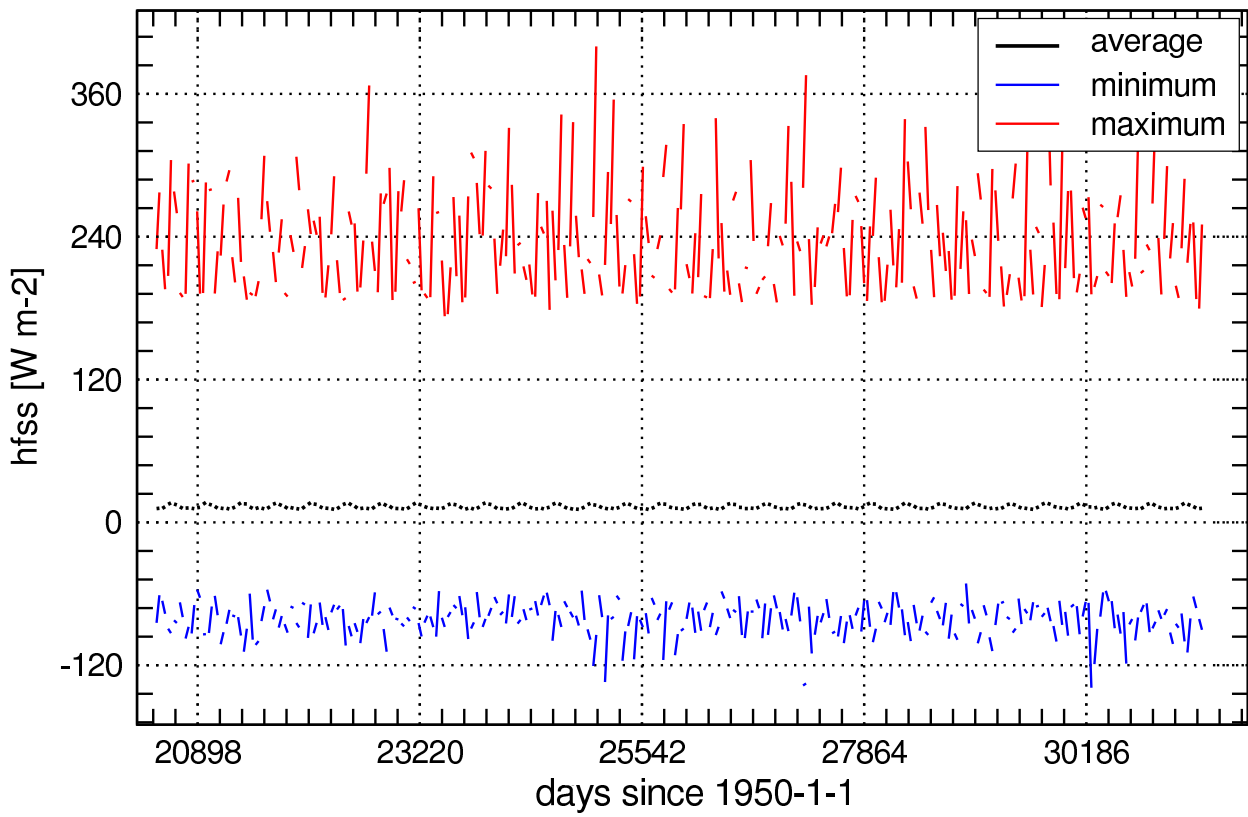

Error Flag of vsfsit\_Omon

qc\_evpsbl\_Amon\_MIROC4h\_rcp45\_r3i1p1.nc

Global Values of evpsbl\_Amon

Error Flag of evpsbl\_Amon

qc\_hfss\_Amon\_MIROC4h\_rcp45\_r3i1p1.nc

Global Values of hfss\_Amon

Error Flag of hfss\_Amon