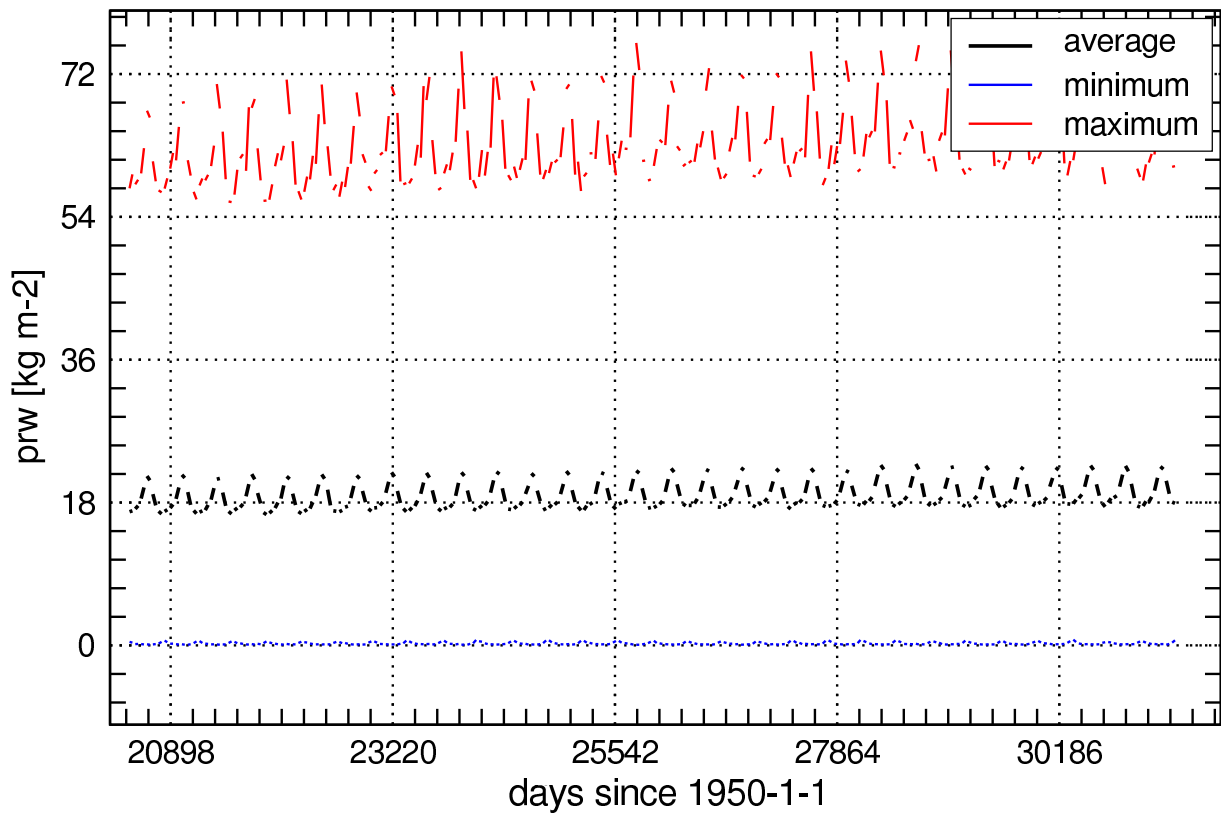

### Error Flag of zg\_Amon

qc\_concdust\_aero\_MIROC4h\_rcp45\_r1i1p1.nc

Global Values of concdust\_aero

Error Flag of concdust\_aero

qc\_prw\_Amon\_MIROC4h\_rcp45\_r2i1p1.nc

Global Values of prw\_Amon

Error Flag of prw\_Amon