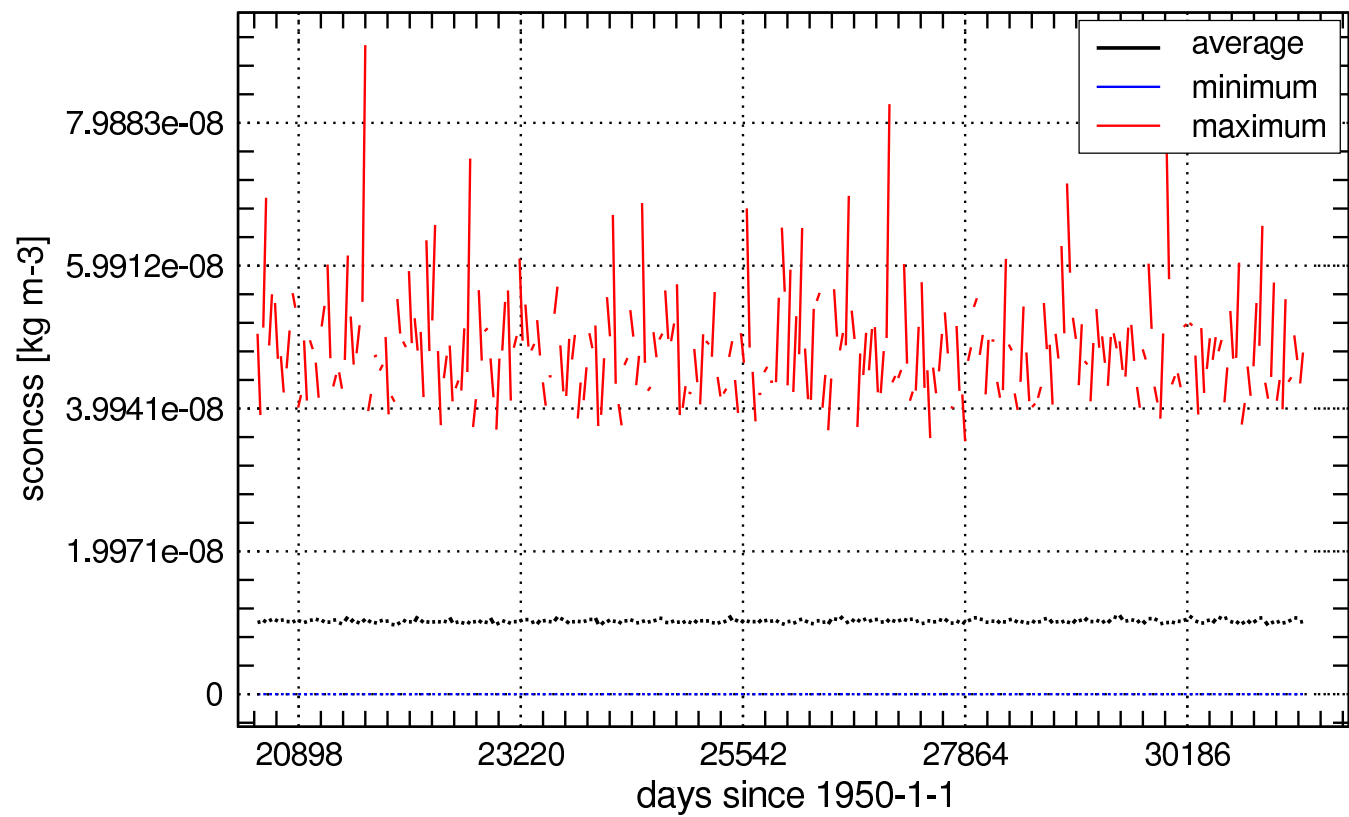

Global Values of hfss\_Amon

Error Flag of hfss\_Amon

qc\_sconcss\_aero\_MIROC4h\_rcp45\_r3i1p1.nc

Global Values of sconcss\_aero

Error Flag of sconcss\_aero

qc\_sbl\_Llmon\_MIROC4h\_rcp45\_r2i1p1.nc

Global Values of sbl\_Llmon