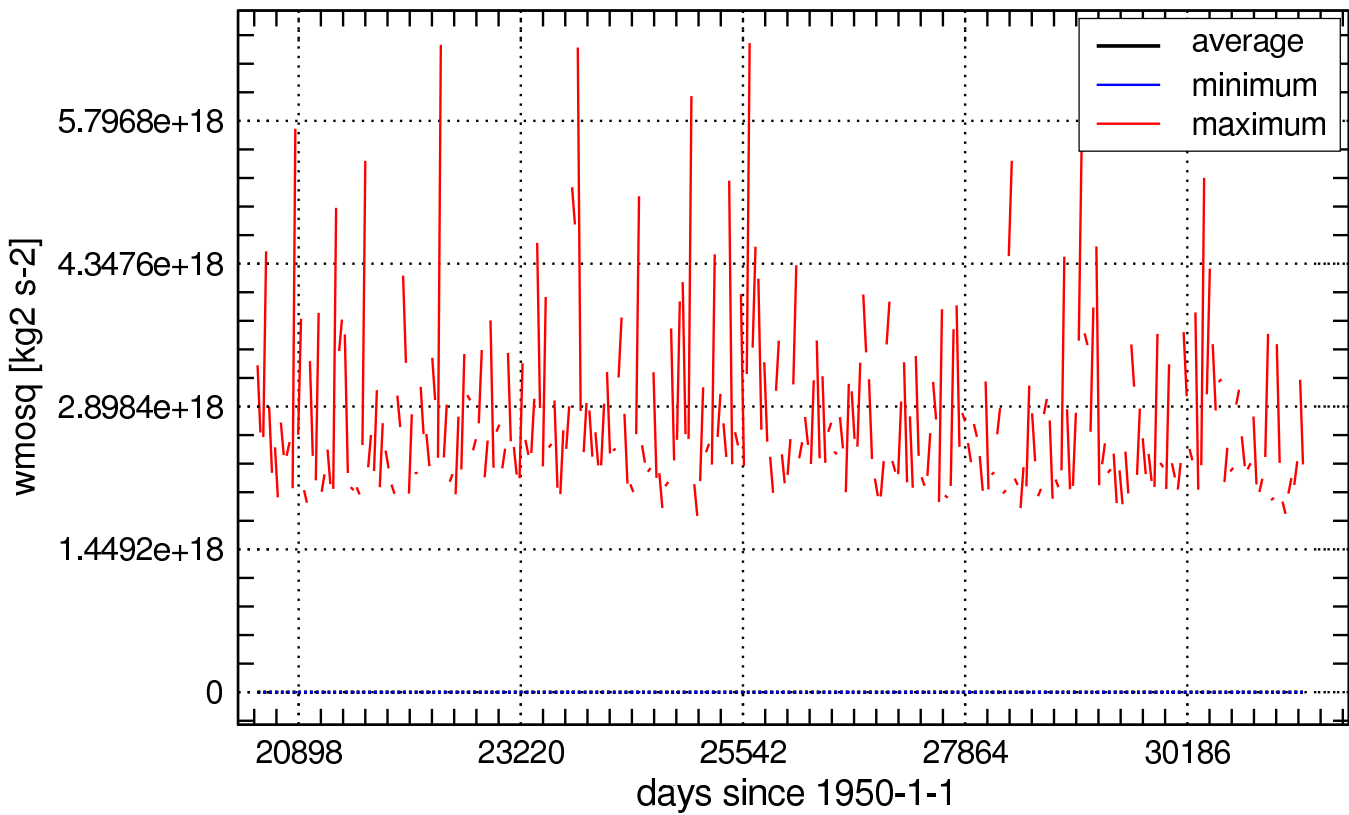

### Error Flag of snd\_Llmon

qc\_pr\_Olmon\_MIROC4h\_rcp45\_r1i1p1.nc

Global Values of pr\_Olmon

Error Flag of pr\_Olmon

qc\_wmosq\_Omon\_MIROC4h\_rcp45\_r3i1p1.nc

Global Values of wmosq\_Omon

Error Flag of wmosq\_Omon