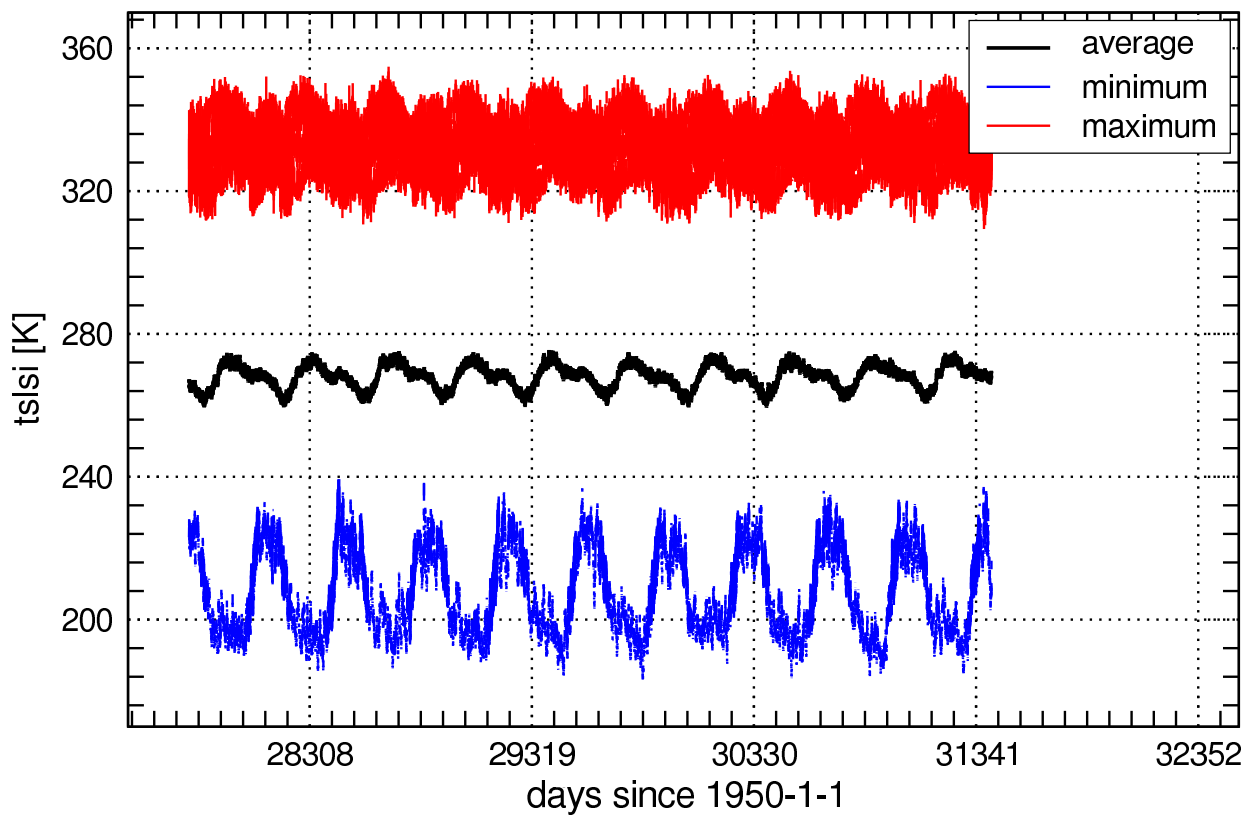

Global Values of sit\_Olmon

Error Flag of sit\_Olmon

qc\_ua\_6hrLev\_MIROC4h\_rcp45\_r1i1p1.nc

Global Values of ua\_6hrLev

Error Flag of ua\_6hrLev

qc\_tslsi\_3hr\_MIROC4h\_rcp45\_r1i1p1.nc

Global Values of tslsi\_3hr