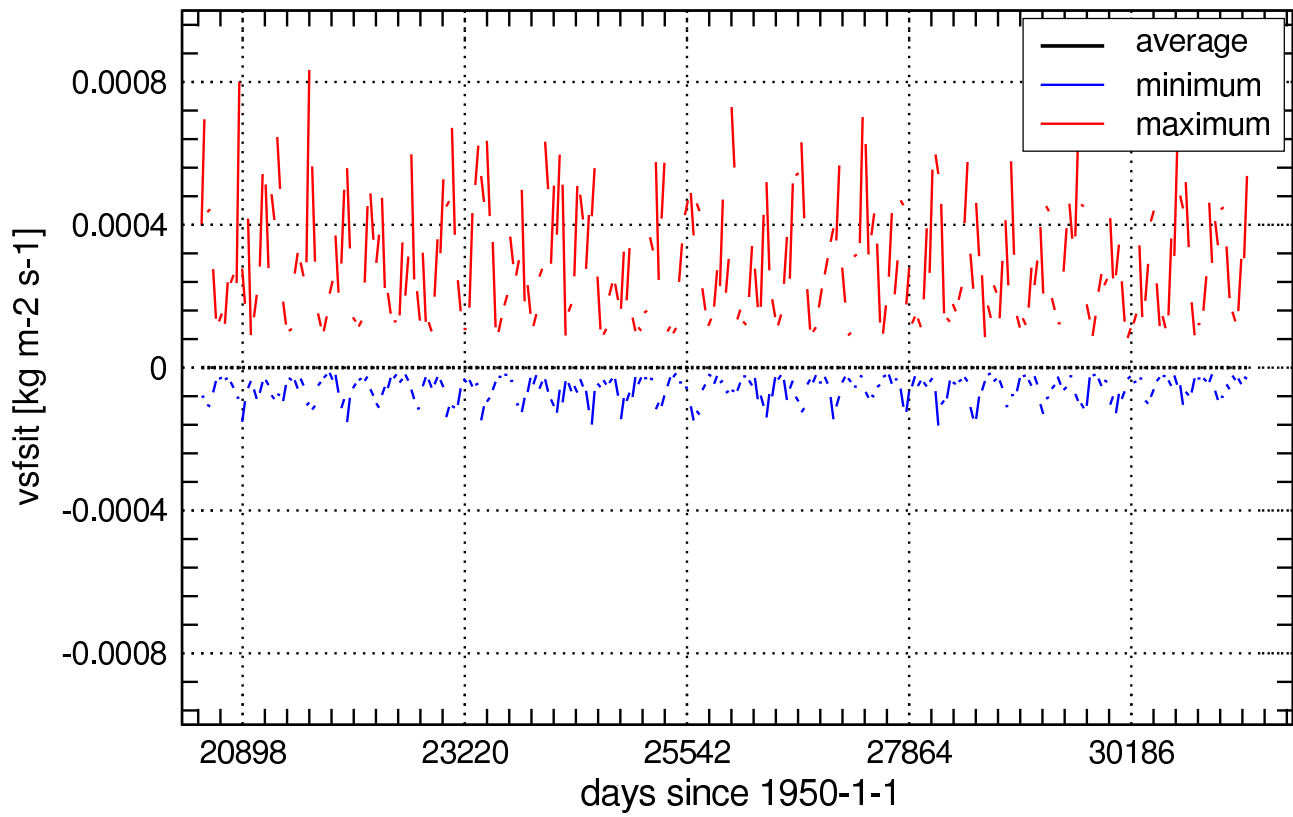

qc_vsfsit_Omon_MIROC4h_rcp45_r1i1p1.nc

Global Values of vsfsit_Omon