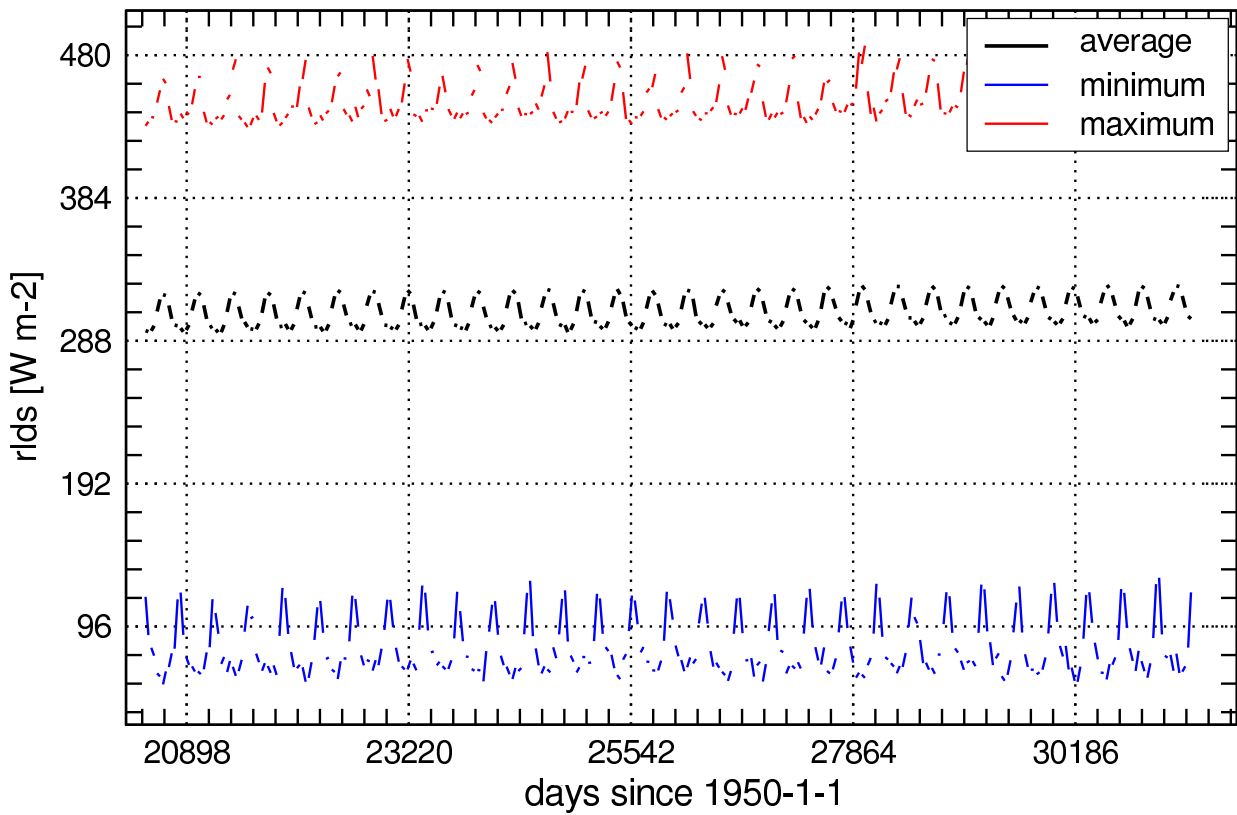

## Error Flag of concbc\_aero

qc\_rlds\_Amon\_MIROC4h\_rcp45\_r3i1p1.nc

Global Values of rlds\_Amon

Error Flag of rlds\_Amon

qc\_emidust\_aero\_MIROC4h\_rcp45\_r1i1p1.nc

Global Values of emidust\_aero

Error Flag of emidust\_aero