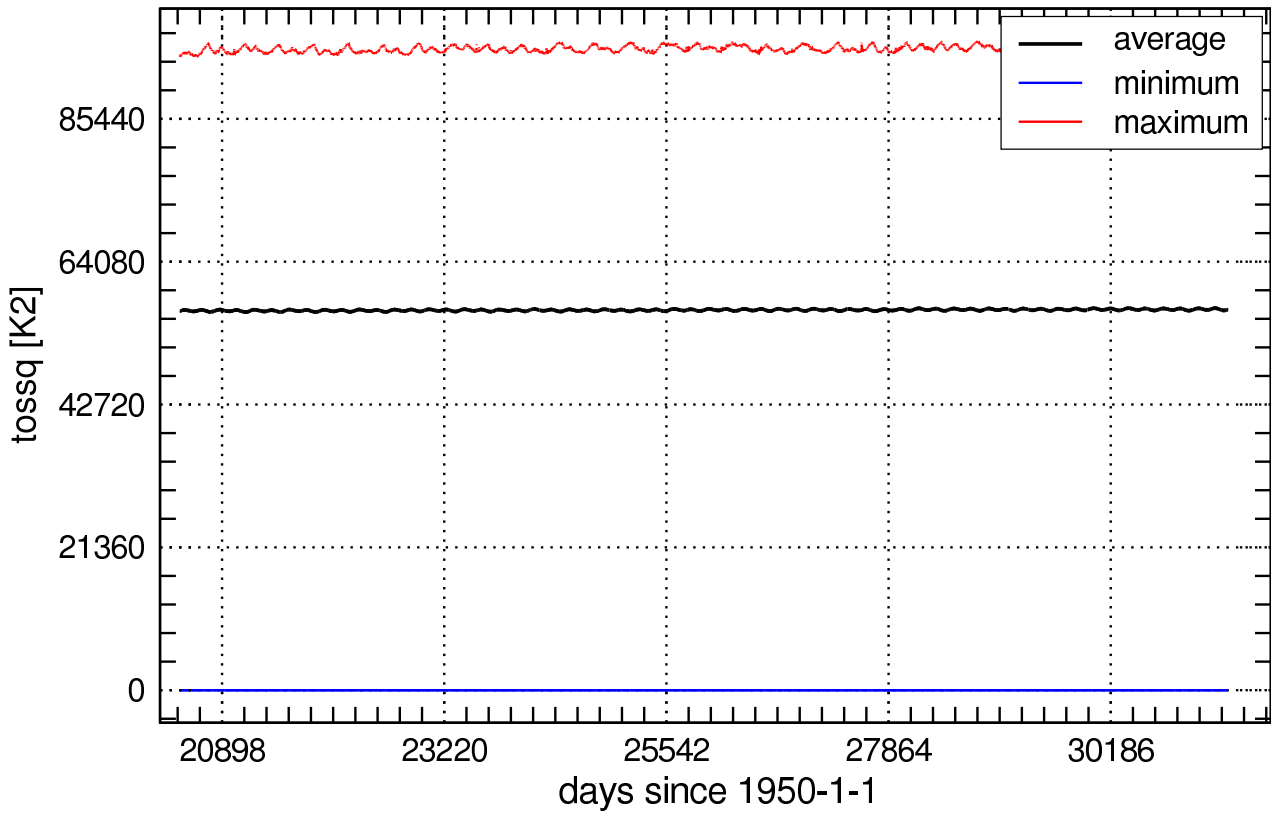

qc\_tro3\_Amon\_MIROC4h\_rcp45\_r1i1p1.nc

Global Values of tro3\_Amon

Error Flag of tro3\_Amon

qc\_tossq\_day\_MIROC4h\_rcp45\_r2i1p1.nc

Global Values of tossq\_day

Error Flag of tossq\_day

qc\_sconcdust\_aero\_MIROC4h\_rcp45\_r1i1p1.nc