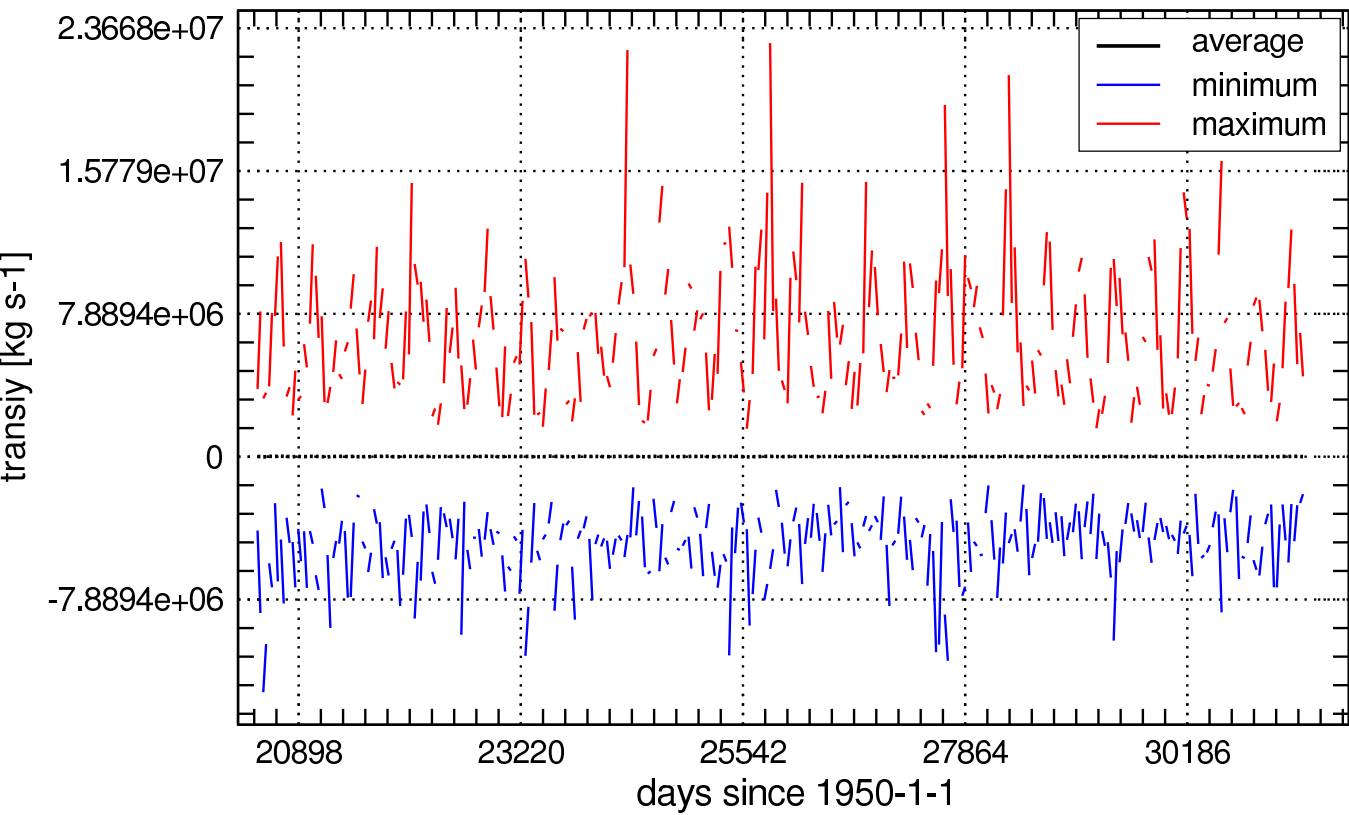

qc_transiy_Olmon_MIROC4h_rcp45_r1i1p1.nc

Global Values of transiy_Olmon