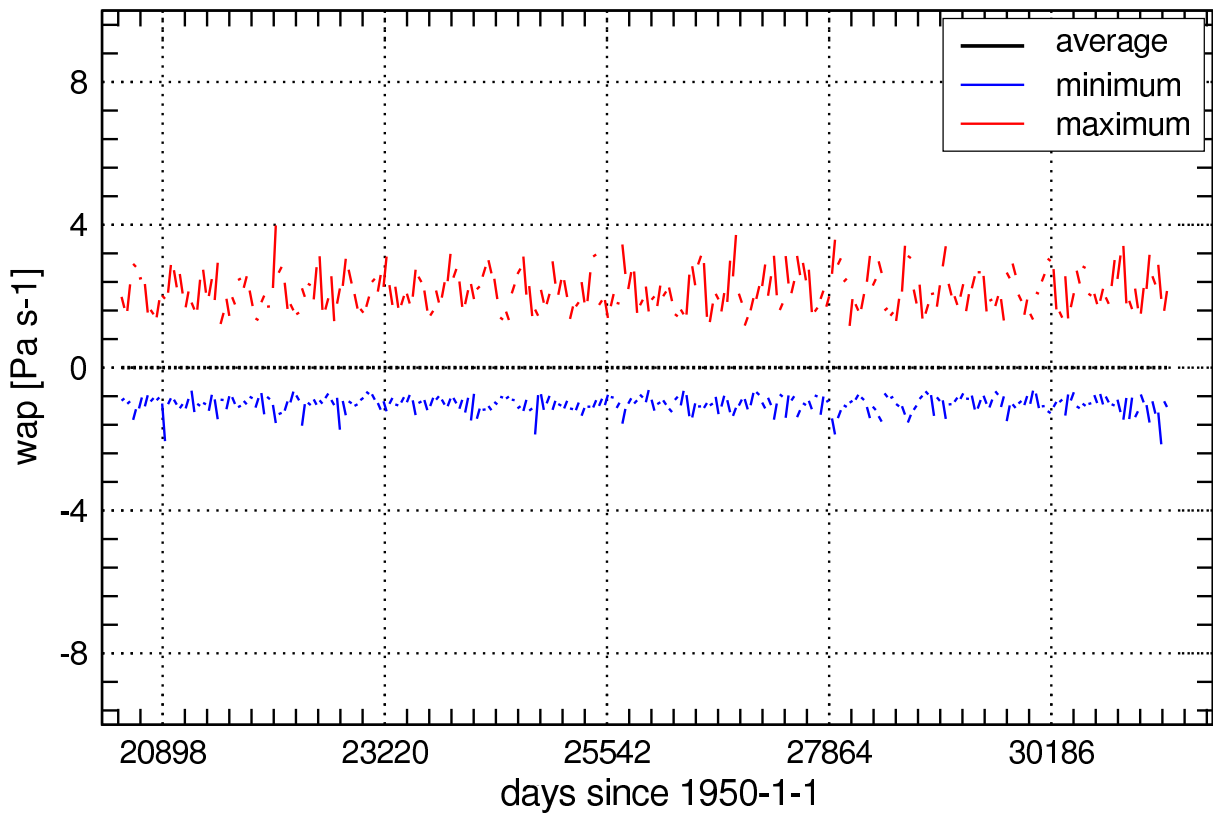

qc_wap_Amon_MIROC4h_rcp45_r1i1p1.nc

Global Values of wap_Amon