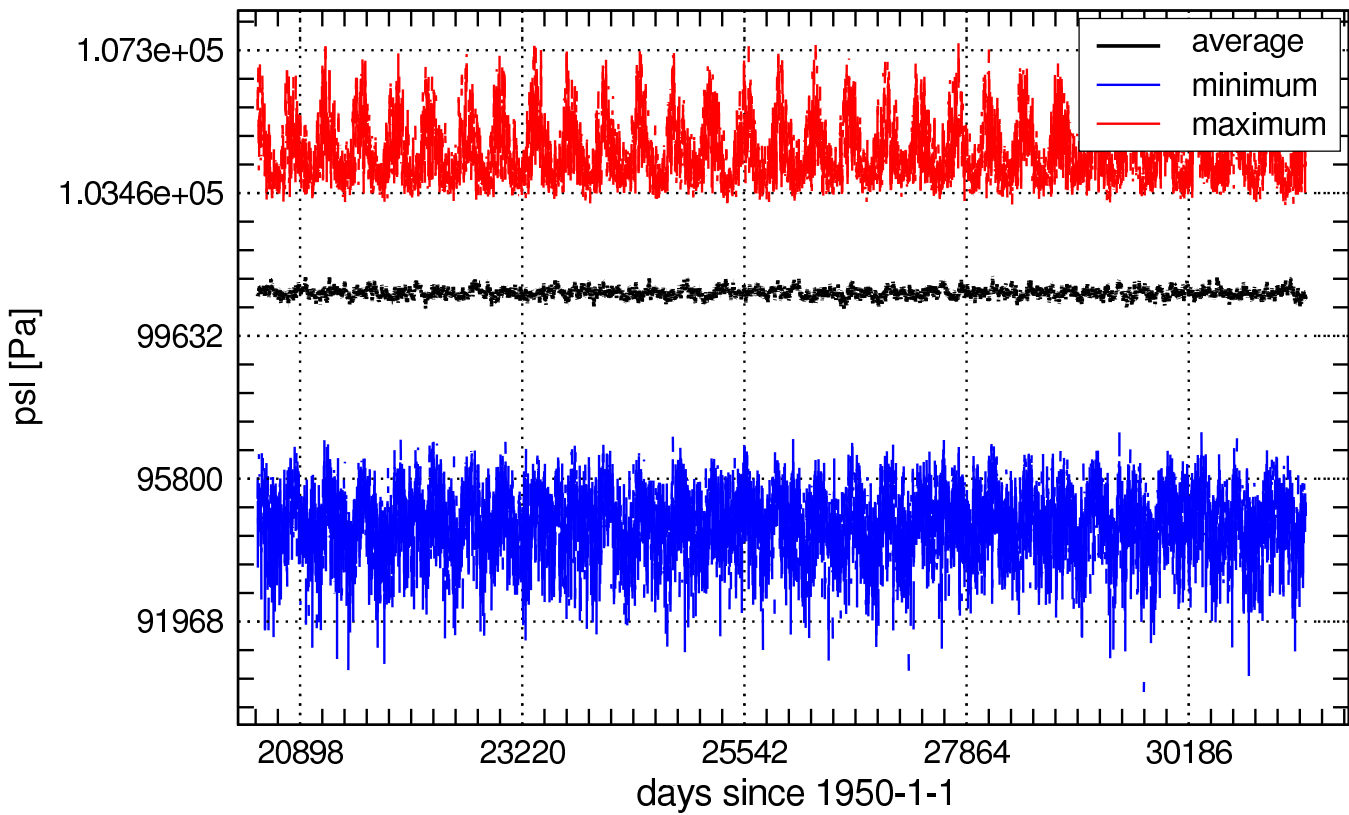

Global Values of thkcello\_Omon

Error Flag of thkcello\_Omon

qc\_psl\_day\_MIROC4h\_rcp45\_r2i1p1.nc

Global Values of psl\_day

Error Flag of psl\_day

qc\_snc\_Llmon\_MIROC4h\_rcp45\_r3i1p1.nc

Global Values of snc\_Llmon