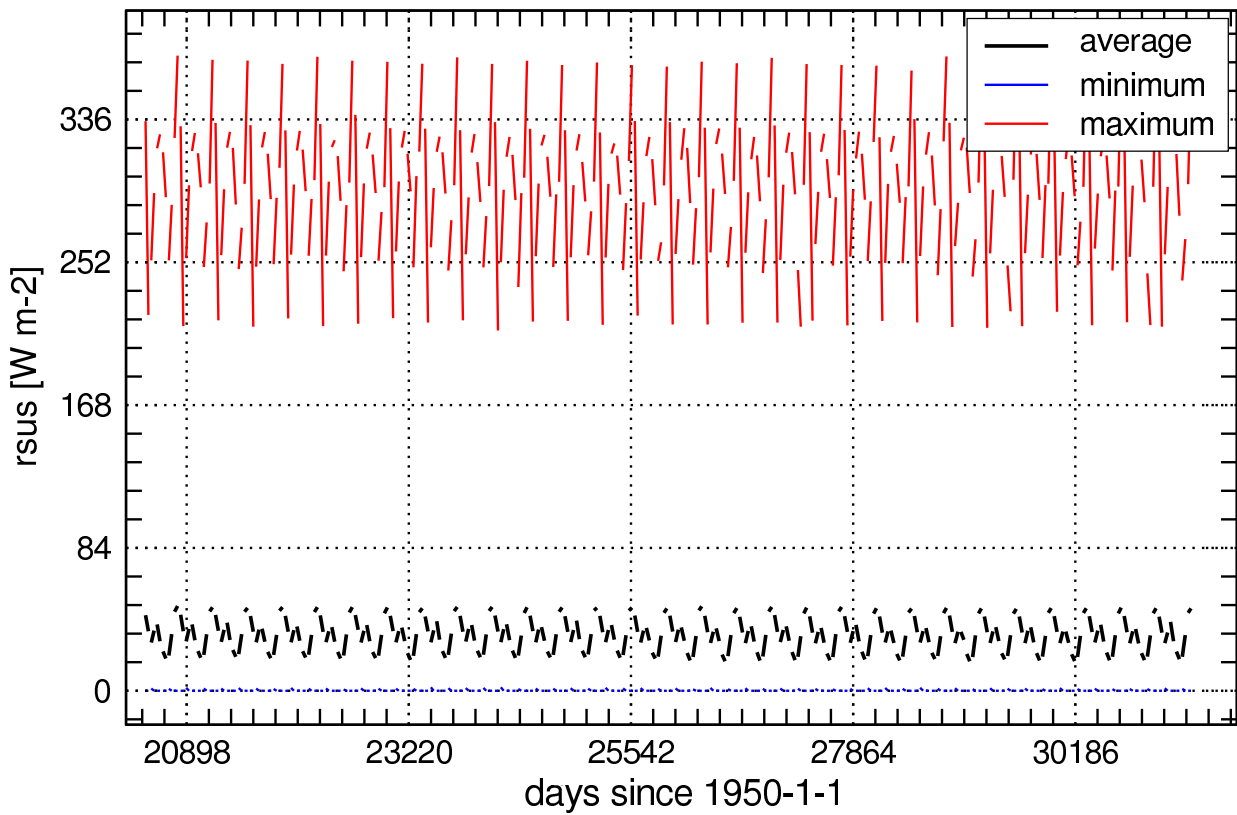

qc_rsus_Amon_MIROC4h_rcp45_r2i1p1.nc

Global Values of rsus_Amon