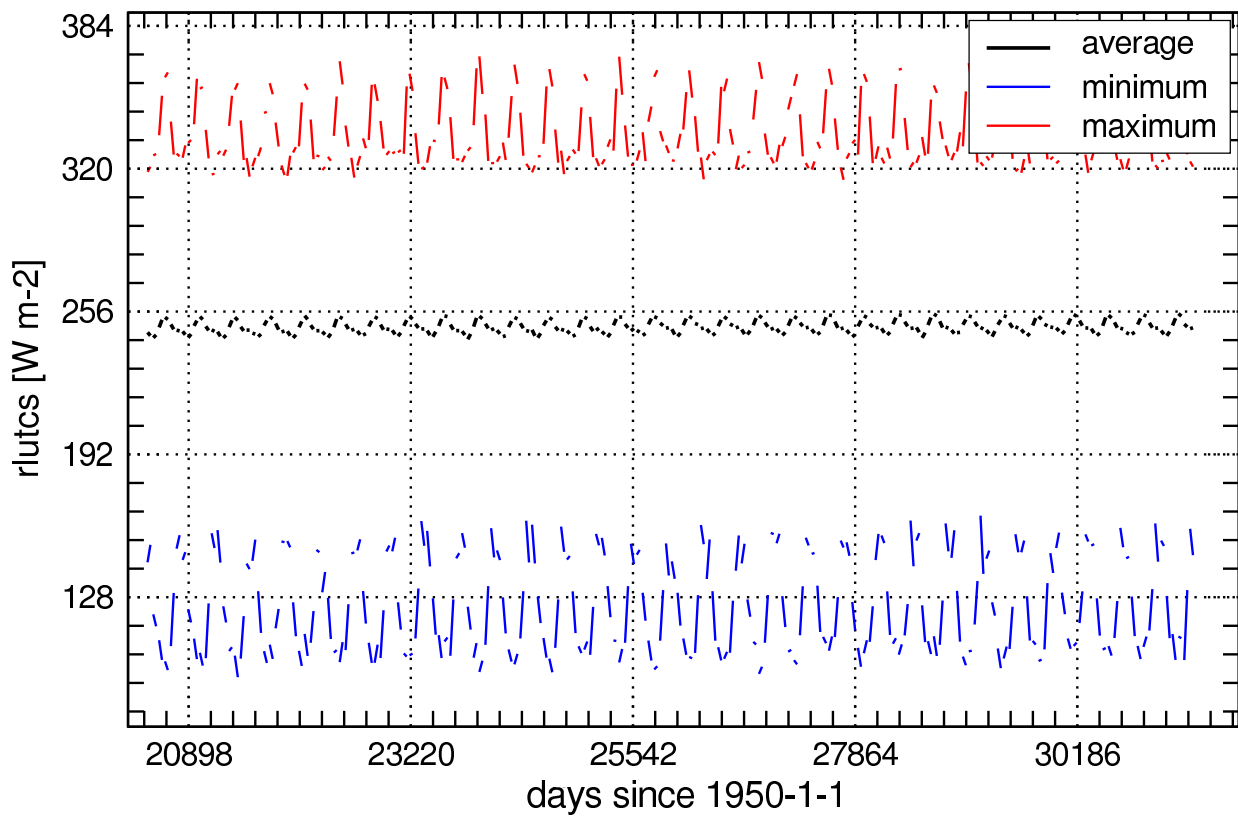

qc_rlutcs_Amon_MIROC4h_rcp45_r2i1p1.nc

Global Values of rlutcs_Amon