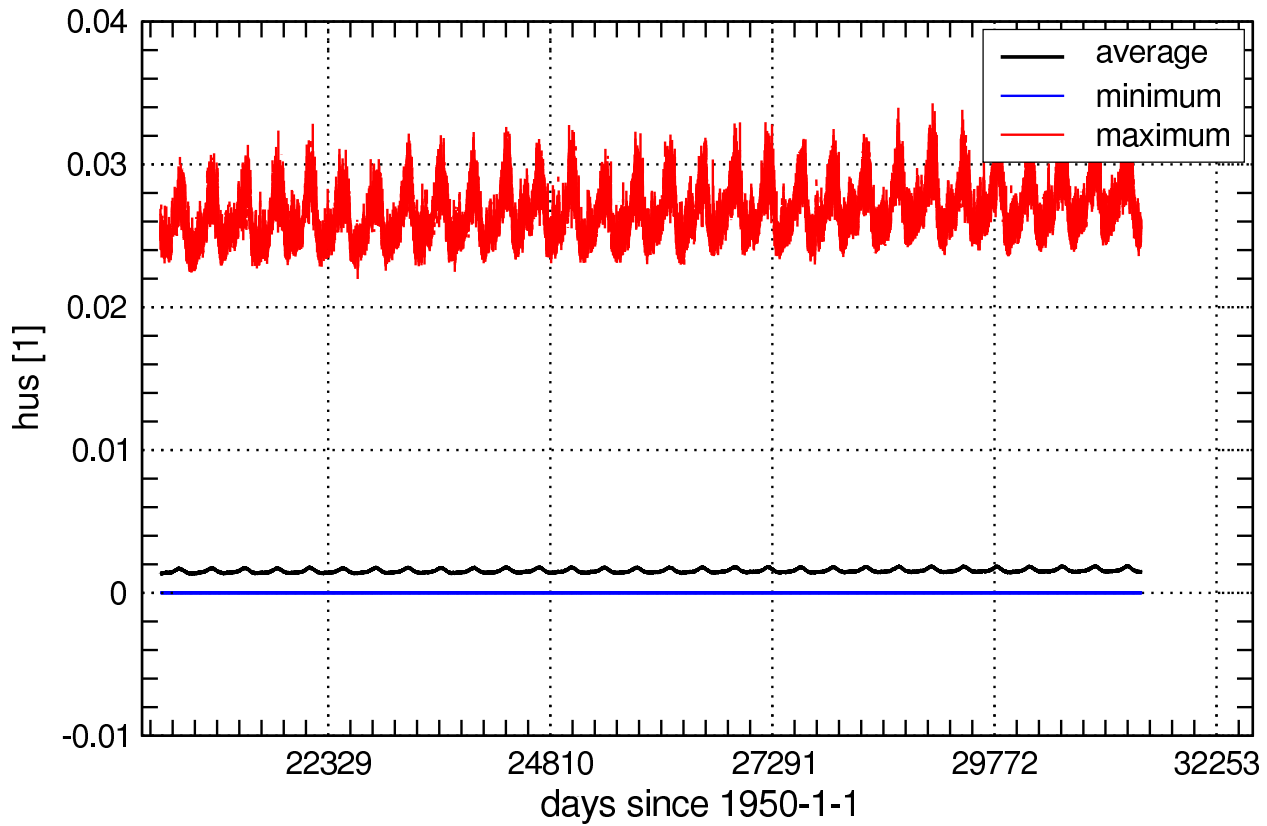

Error Flag of transix\_Olmon

qc\_snd\_Olmon\_MIROC4h\_rcp45\_r3i1p1.nc

Global Values of snd\_Olmon

Error Flag of snd\_Olmon

qc\_hus\_6hrLev\_MIROC4h\_rcp45\_r1i1p1.nc

Global Values of hus\_6hrLev

Error Flag of hus\_6hrLev