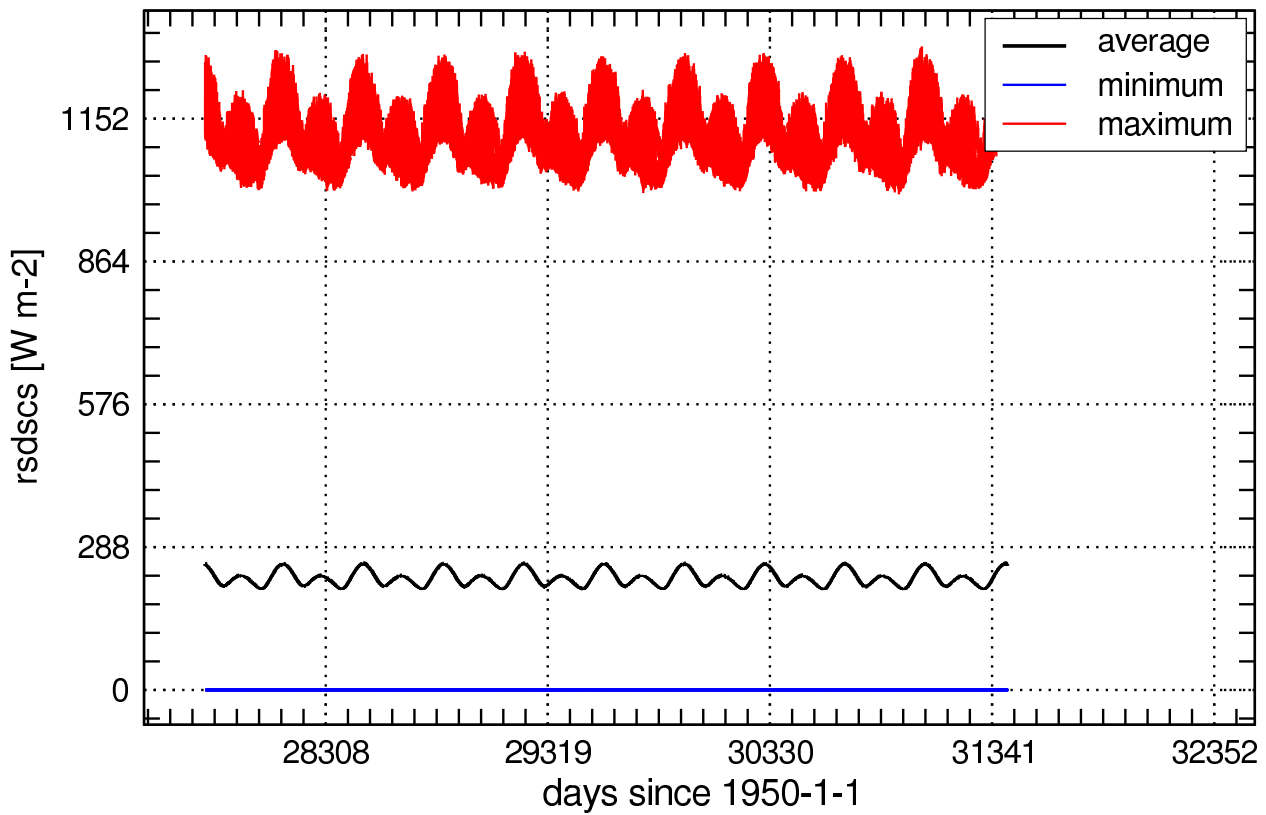

qc\_tasmax\_Amon\_MIROC4h\_rcp45\_r2i1p1.nc

Global Values of tasmax\_Amon

Error Flag of tasmax\_Amon

qc\_rsdscs\_3hr\_MIROC4h\_rcp45\_r1i1p1.nc

Global Values of rsdscs\_3hr

Error Flag of rsdscs\_3hr

qc\_sit\_Olmon\_MIROC4h\_rcp45\_r1i1p1.nc