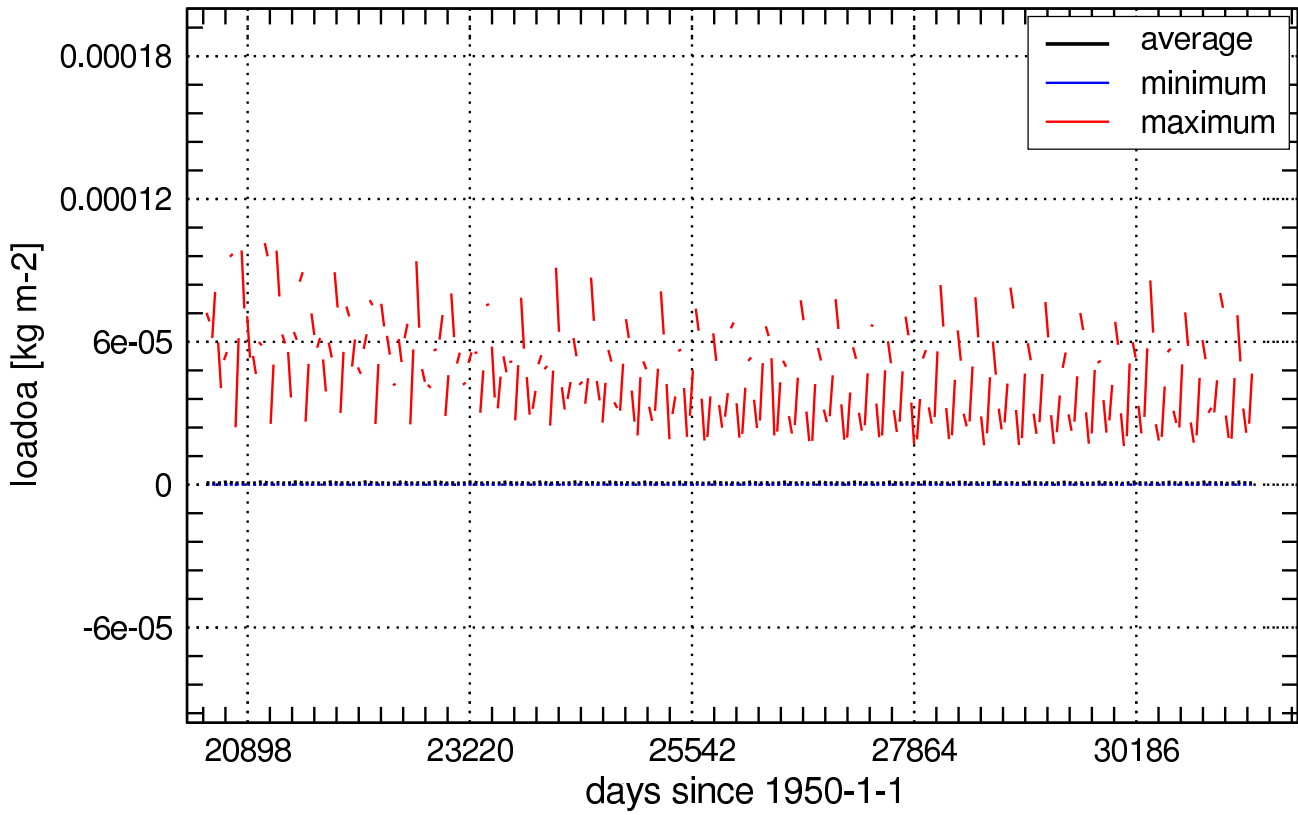

qc_loadoa_aero_MIROC4h_rcp45_r1i1p1.nc

Global Values of loadoa_aero