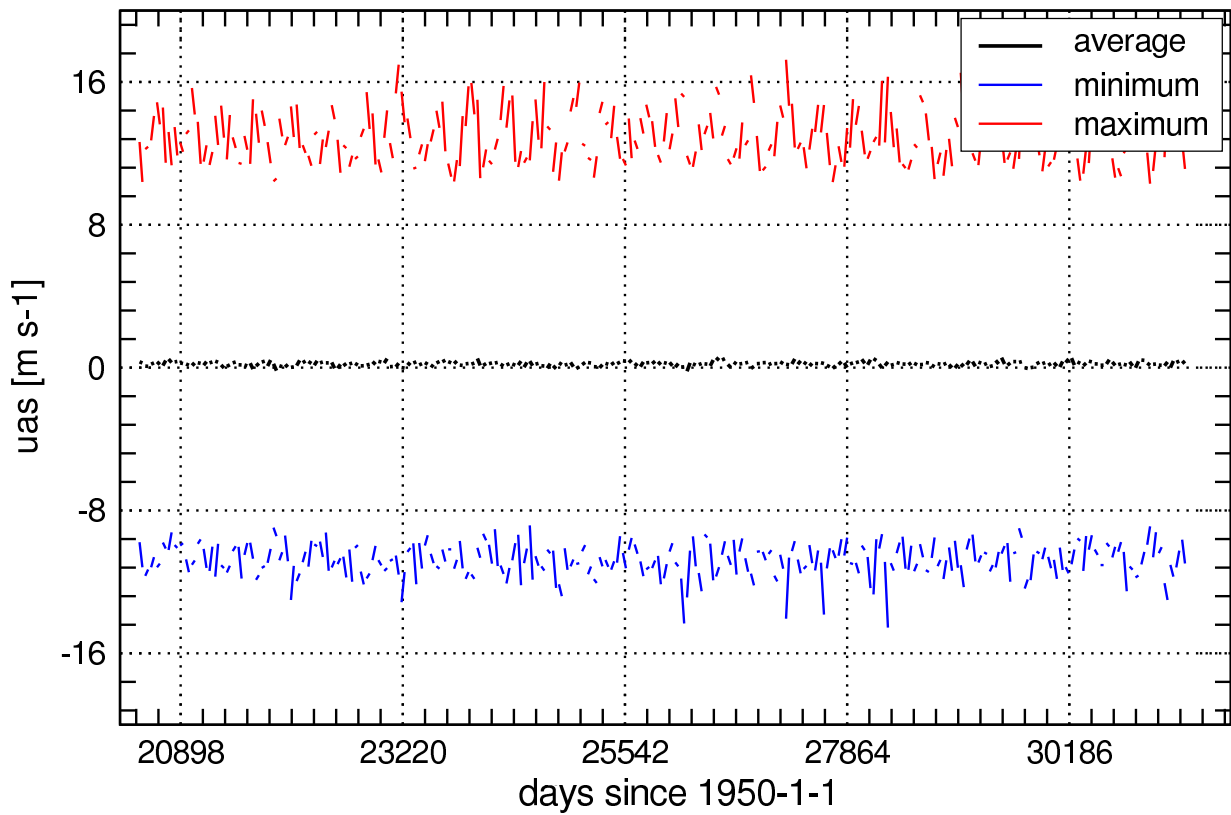

qc_uas_Amon_MIROC4h_rcp45_r3i1p1.nc

Global Values of uas_Amon