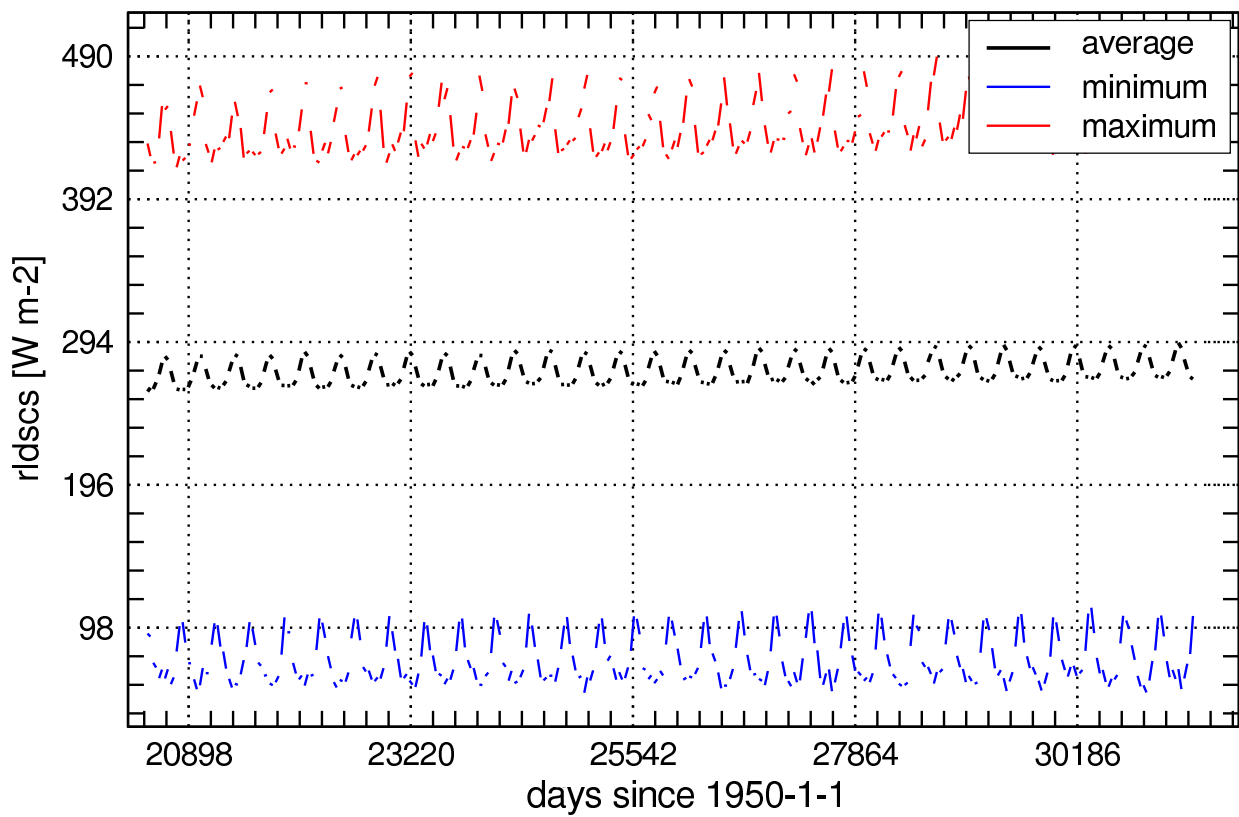

qc_rldscs_Amon_MIROC4h_rcp45_r1i1p1.nc

Global Values of rldscs_Amon