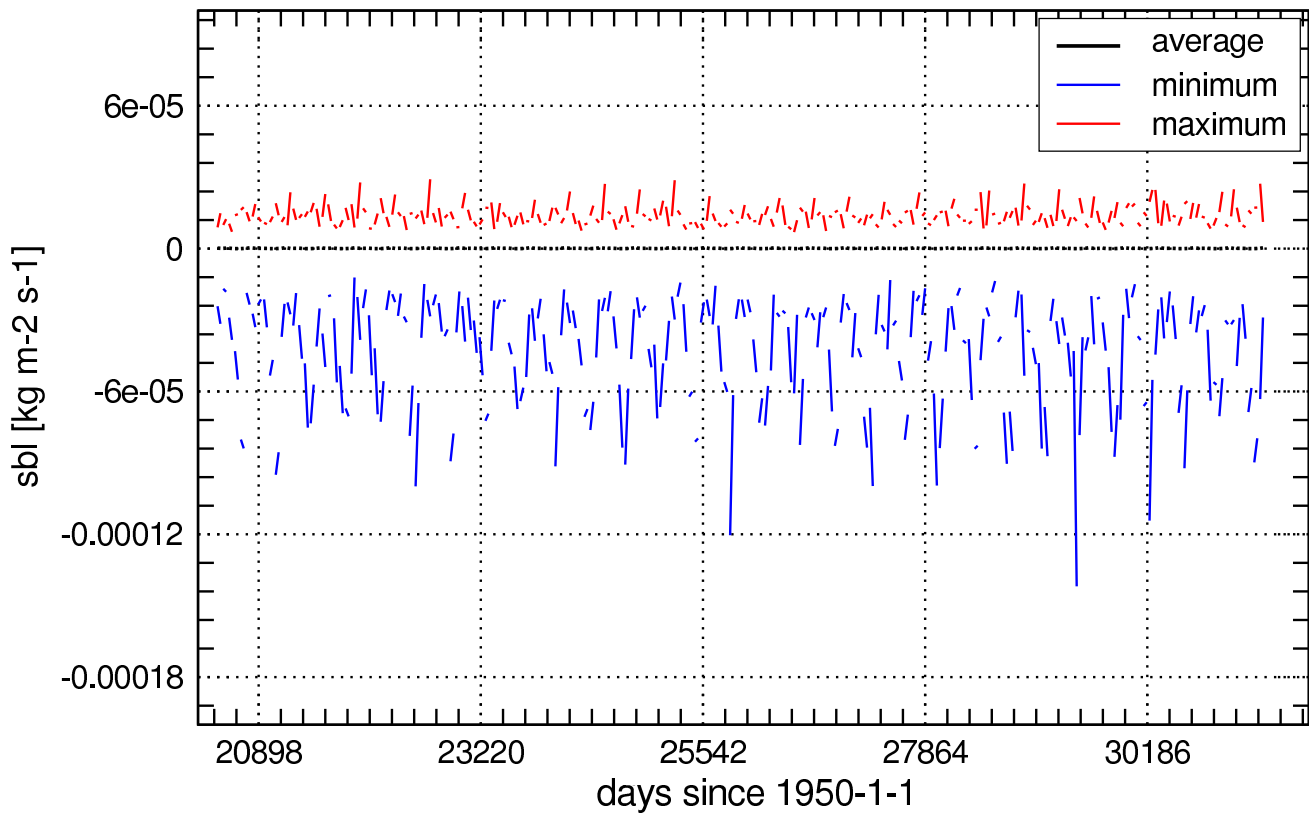

qc_sbl_Amon_MIROC4h_rcp45_r3i1p1.nc

Global Values of sbl_Amon