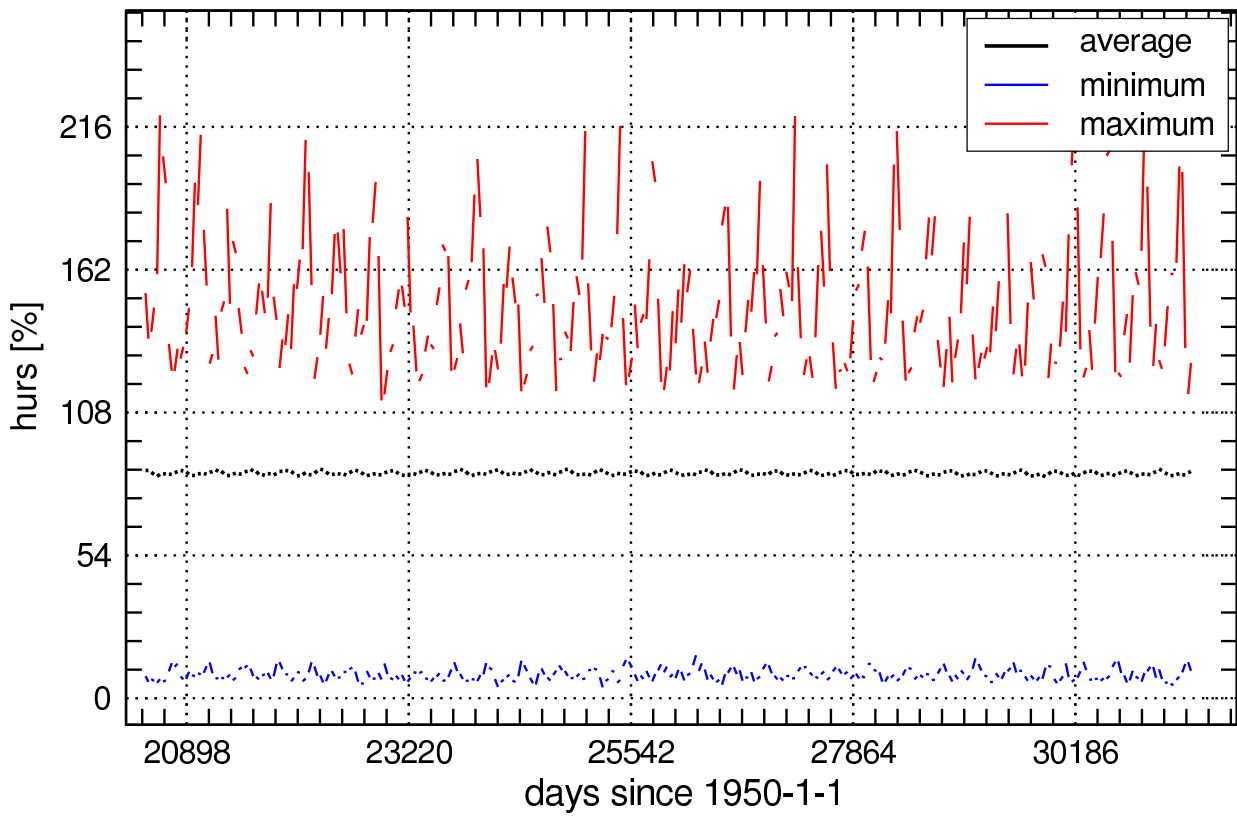

qc_hurs_Amon_MIROC4h_rcp45_r3i1p1.nc

Global Values of hurs_Amon