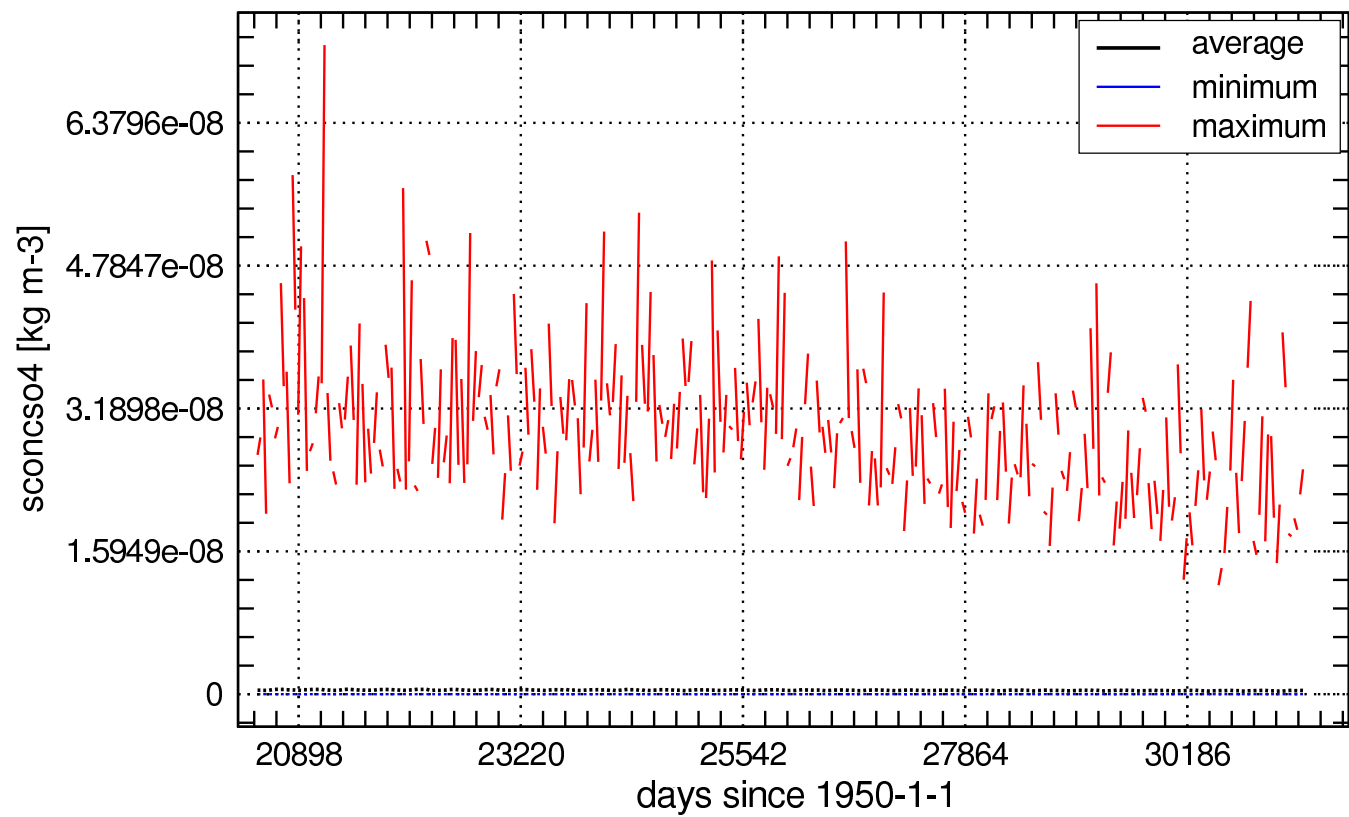

qc_sconcs04_aero_MIROC4h_rcp45_r1i1p1.nc

Global Values of sconcs04_aero