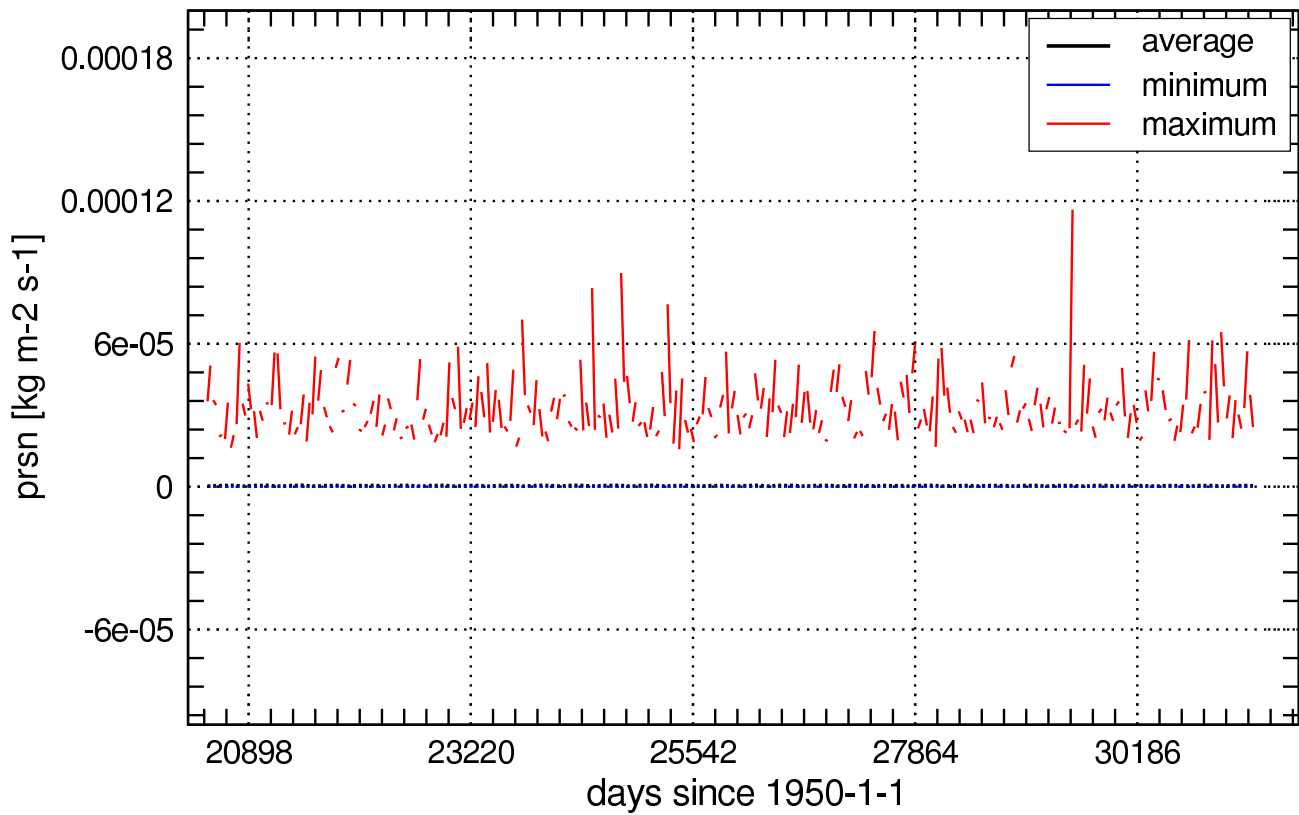

qc_prsn_Olmon_MIROC4h_rcp45_r2i1p1.nc

Global Values of prsn_Olmon