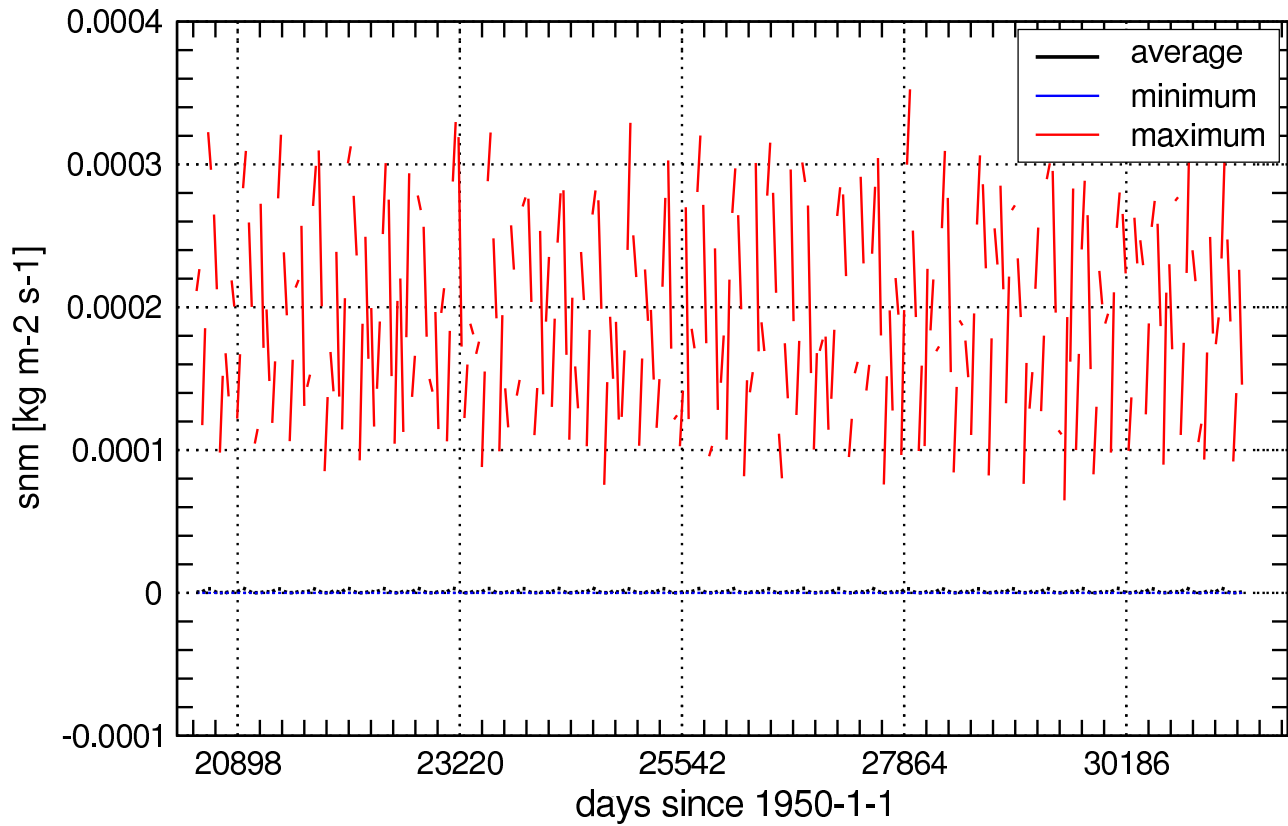

qc_snm_Llmon_MIROC4h_rcp45_r3i1p1.nc

Global Values of snm_Llmon