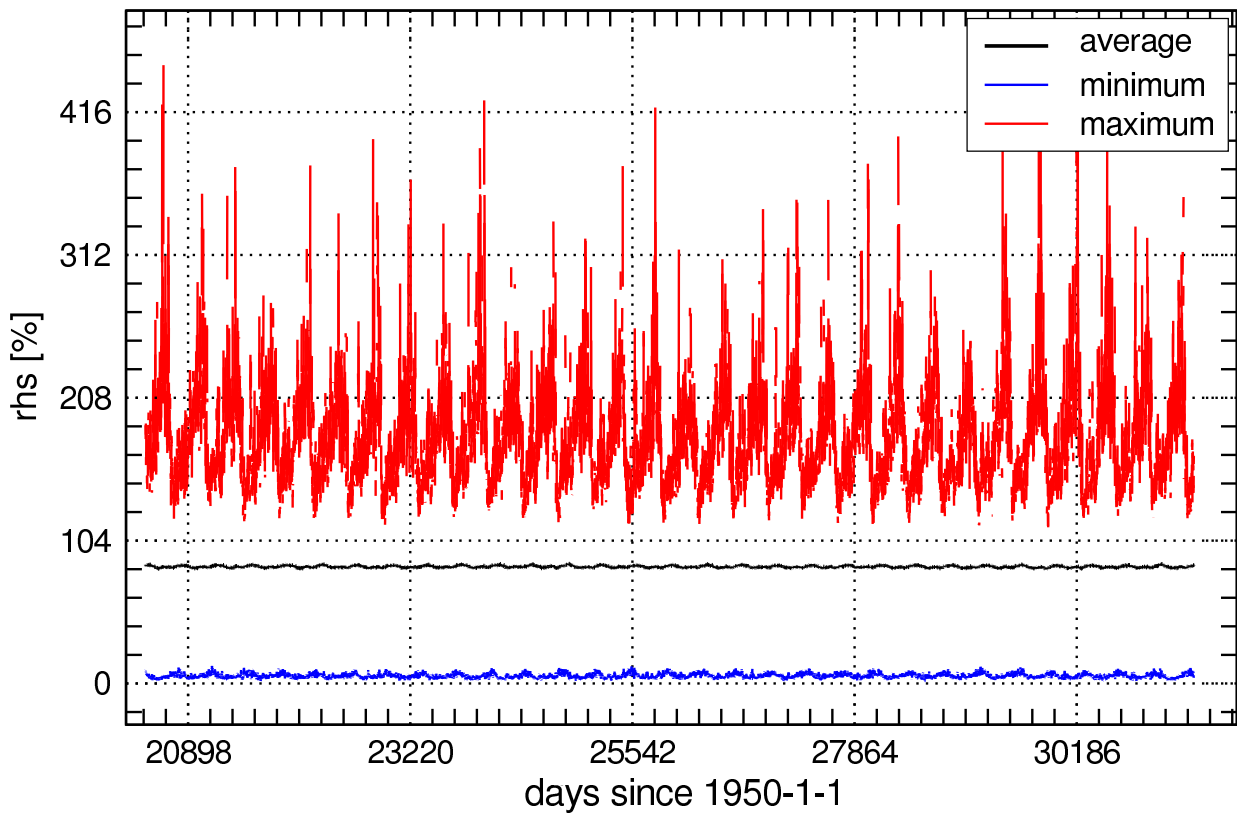

### Error Flag of tsice\_Olmon

qc\_pbo\_Omon\_MIROC4h\_rcp45\_r2i1p1.nc

Global Values of pbo\_Omon

Error Flag of pbo\_Omon

qc\_rhs\_day\_MIROC4h\_rcp45\_r3i1p1.nc

Global Values of rhs\_day

Error Flag of rhs\_day