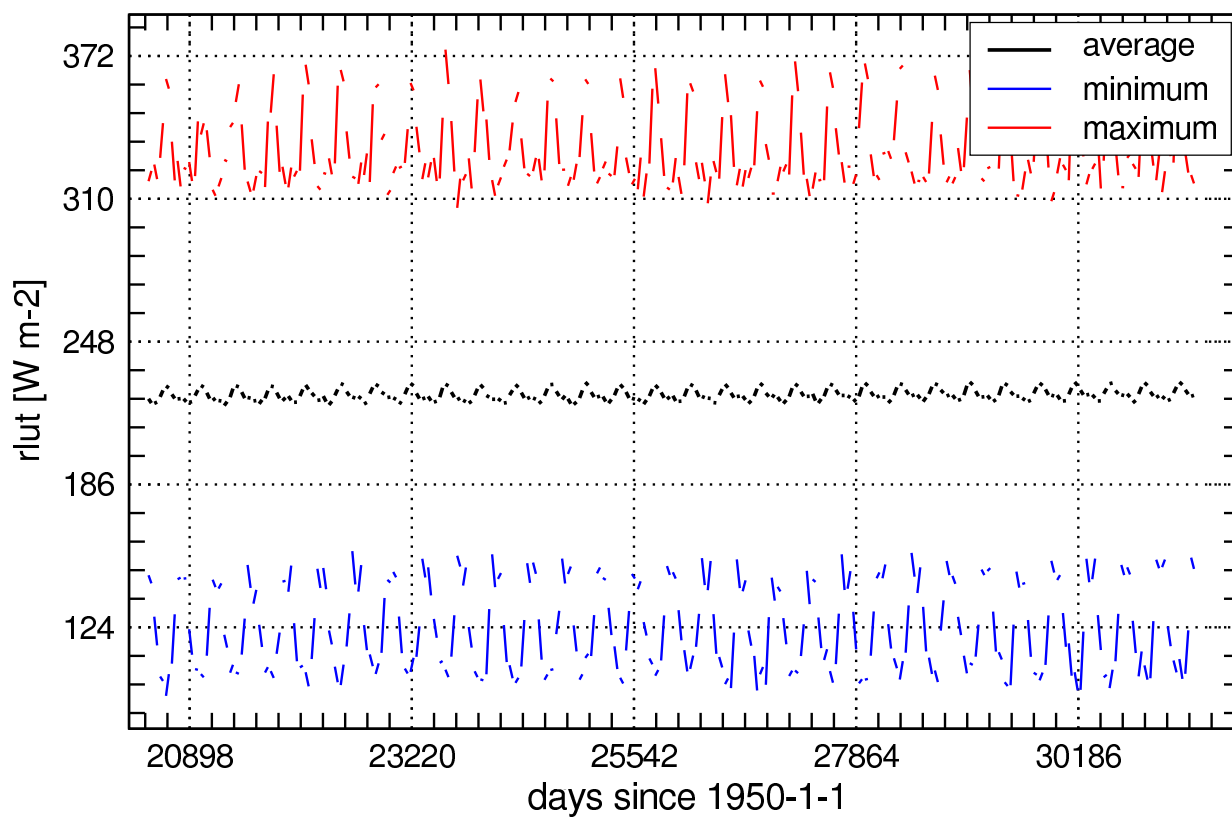

qc_rlut_Amon_MIROC4h_rcp45_r3i1p1.nc

Global Values of rlut_Amon