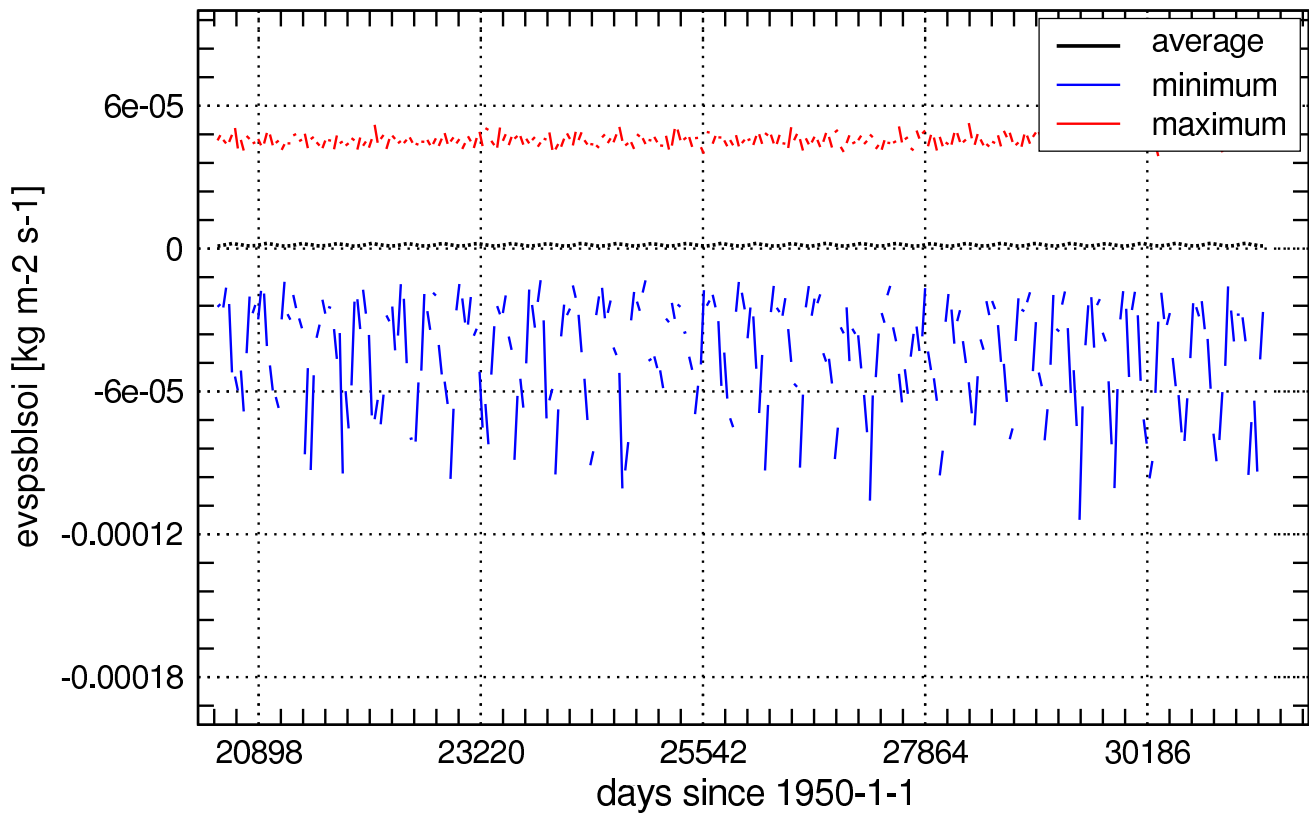

qc_evpsblsoi_Lmon_MIROC4h_rcp45_r1i1p1.nc

Global Values of evpsblsoi_Lmon