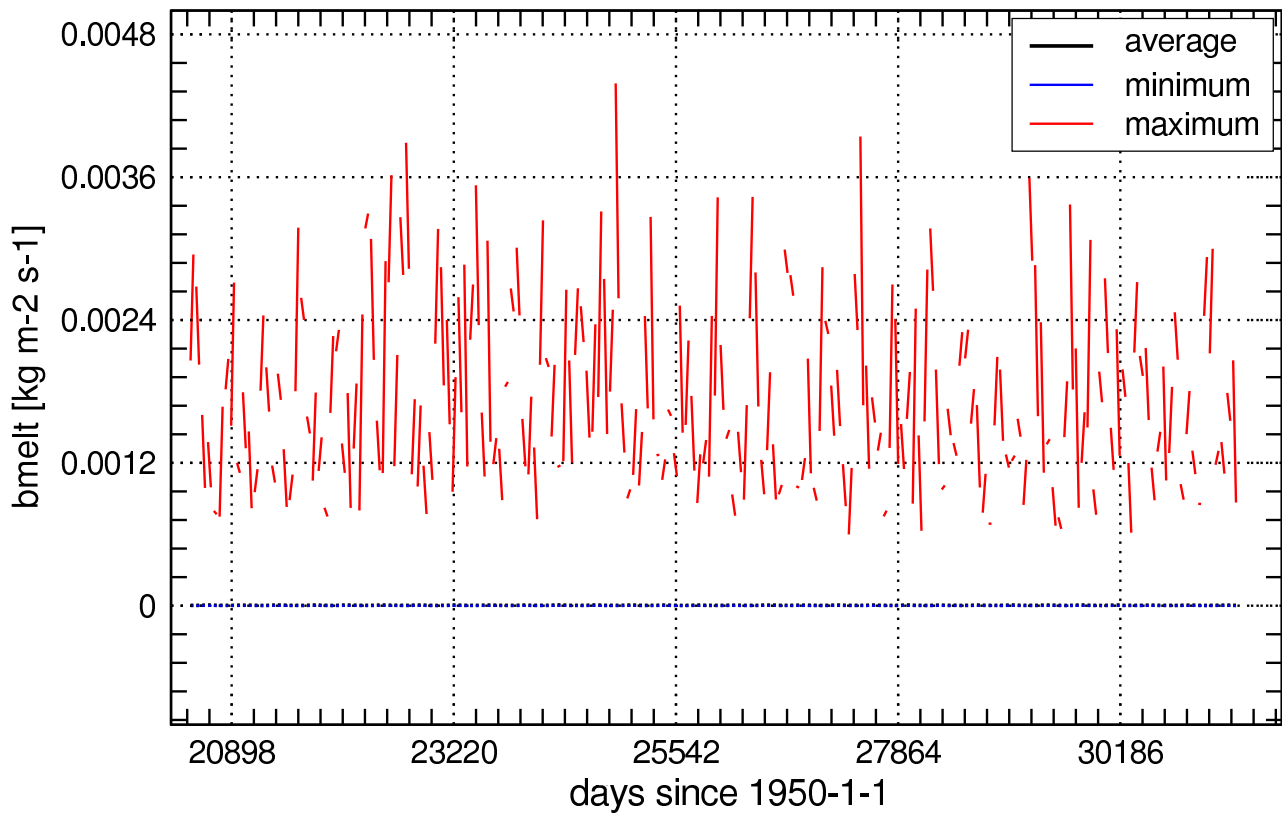

qc_bmelt_Olmon_MIROC4h_rcp45_r2i1p1.nc

Global Values of bmelt_Olmon