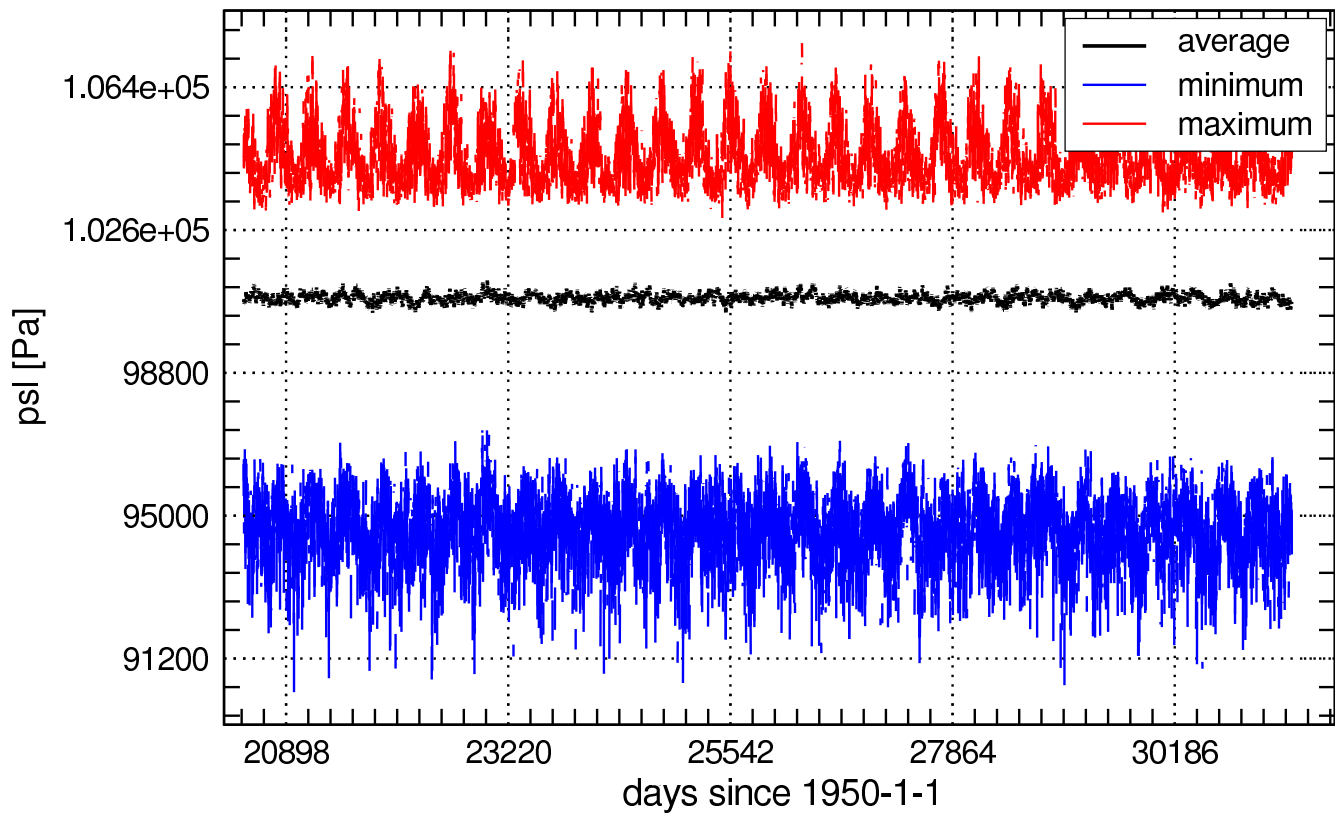

qc_psl_day_MIROC4h_rcp45_r1i1p1.nc

Global Values of psl_day