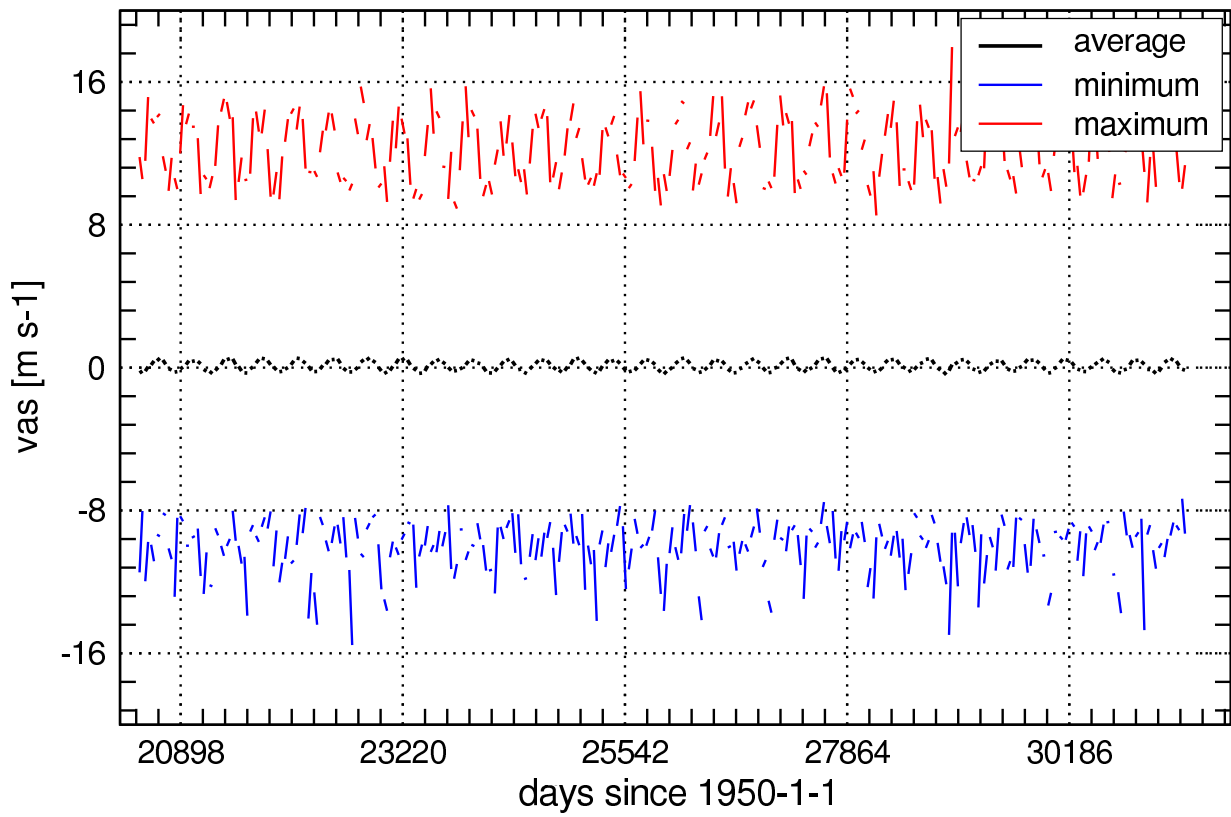

qc_vas_Amon_MIROC4h_rcp45_r3i1p1.nc

Global Values of vas_Amon