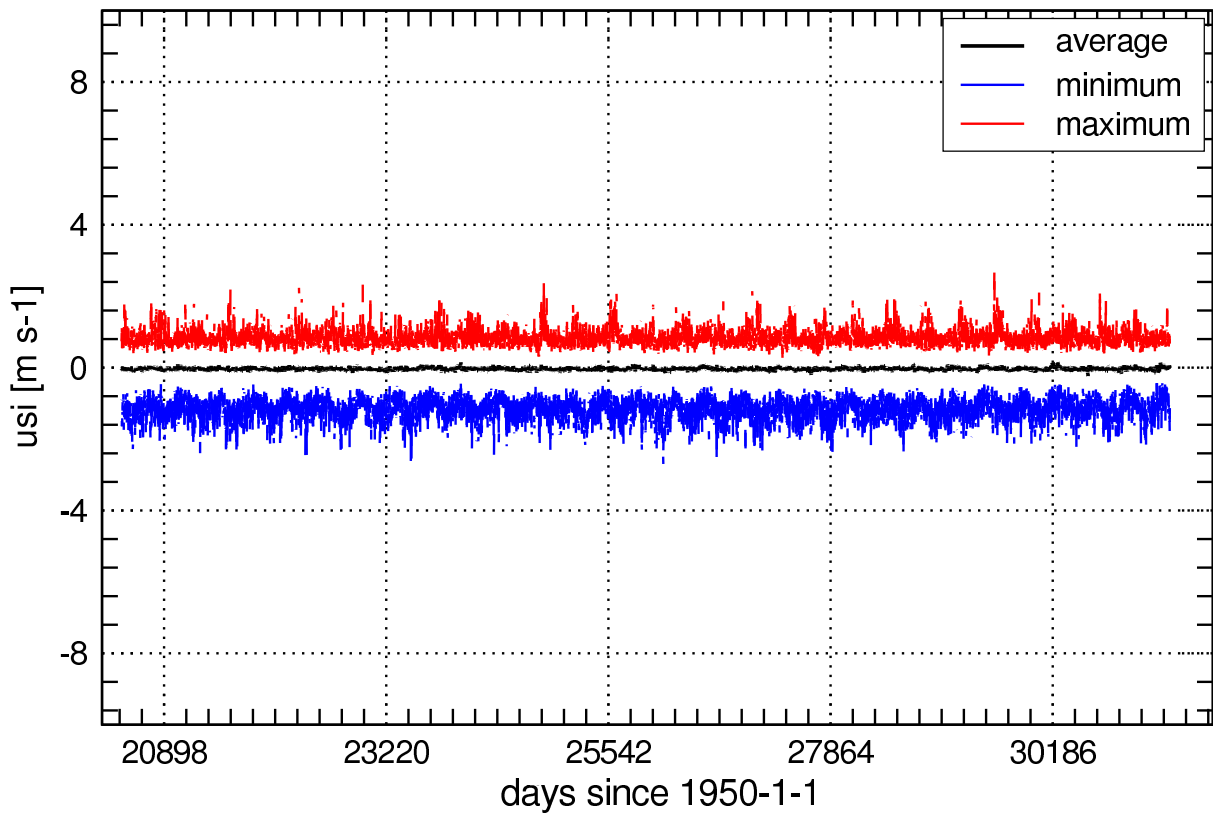

qc_usi_day_MIROC4h_rcp45_r3i1p1.nc

Global Values of usi_day