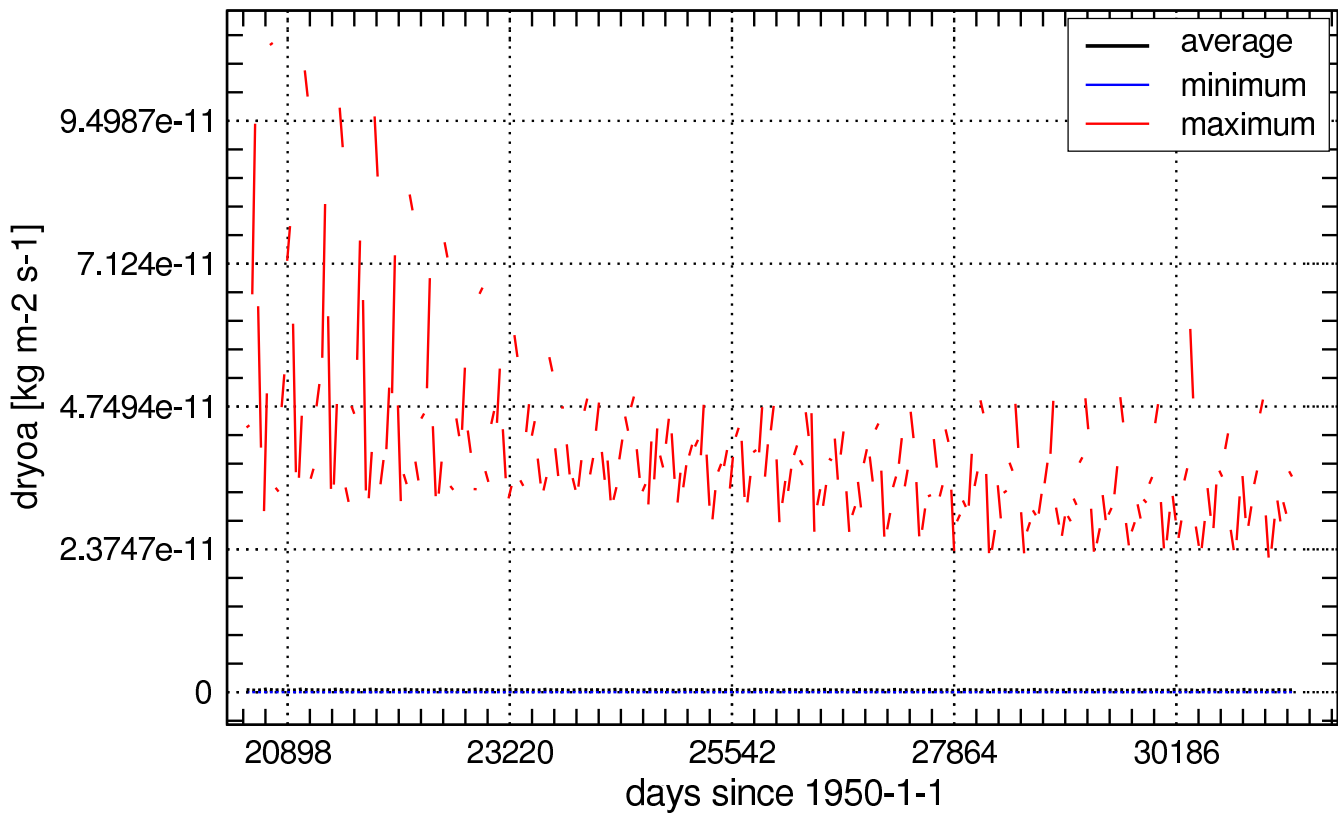

qc_dryoa_aero_MIROC4h_rcp45_r1i1p1.nc

Global Values of dryoa_aero