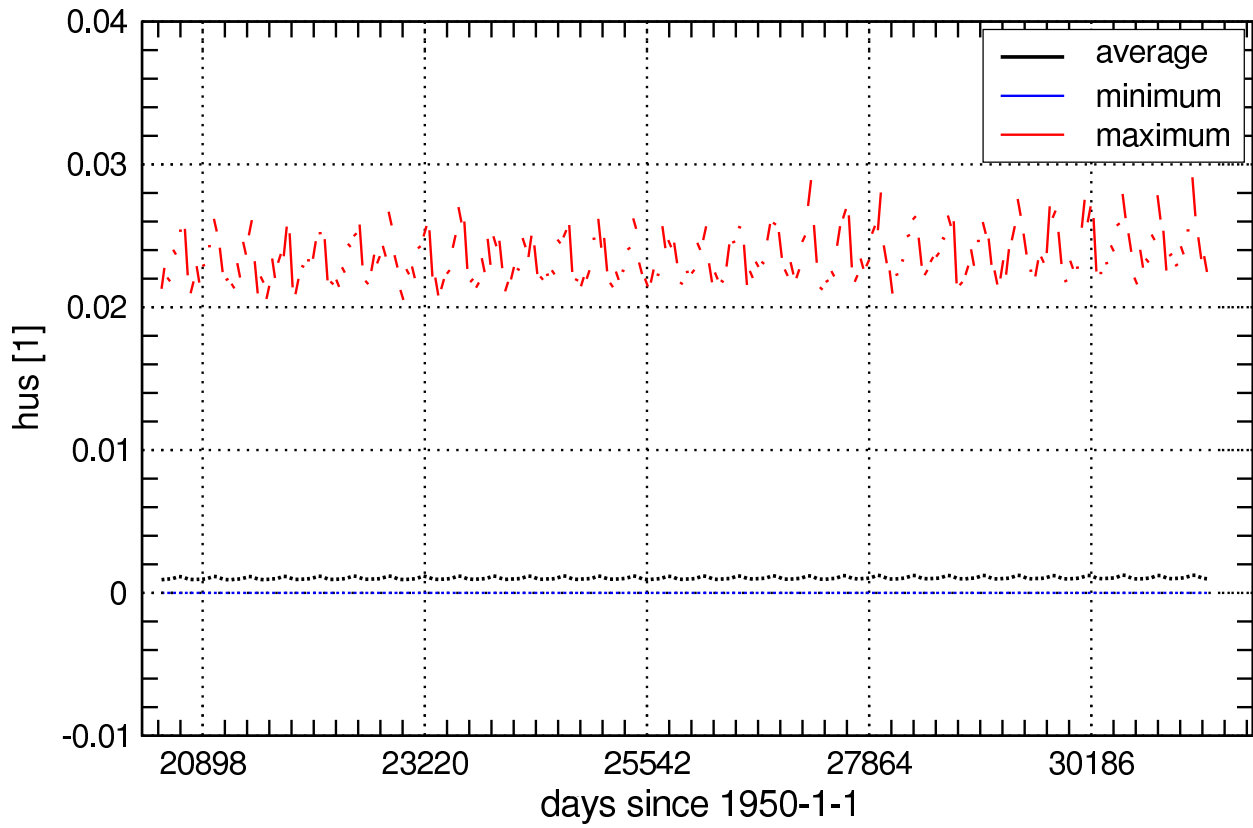

qc_hus_Amon_MIROC4h_rcp45_r3i1p1.nc

Global Values of hus_Amon