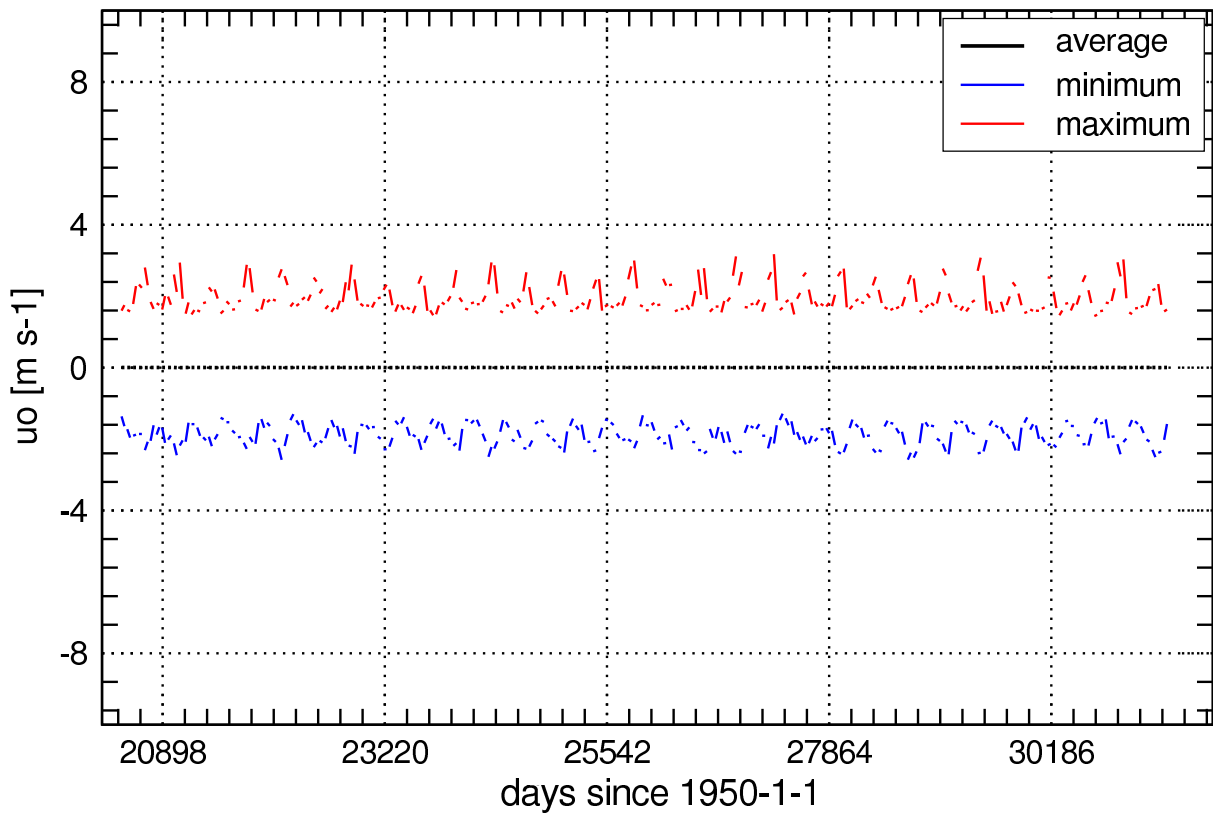

qc_uo_Omon_MIROC4h_rcp45_r3i1p1.nc

Global Values of uo_Omon