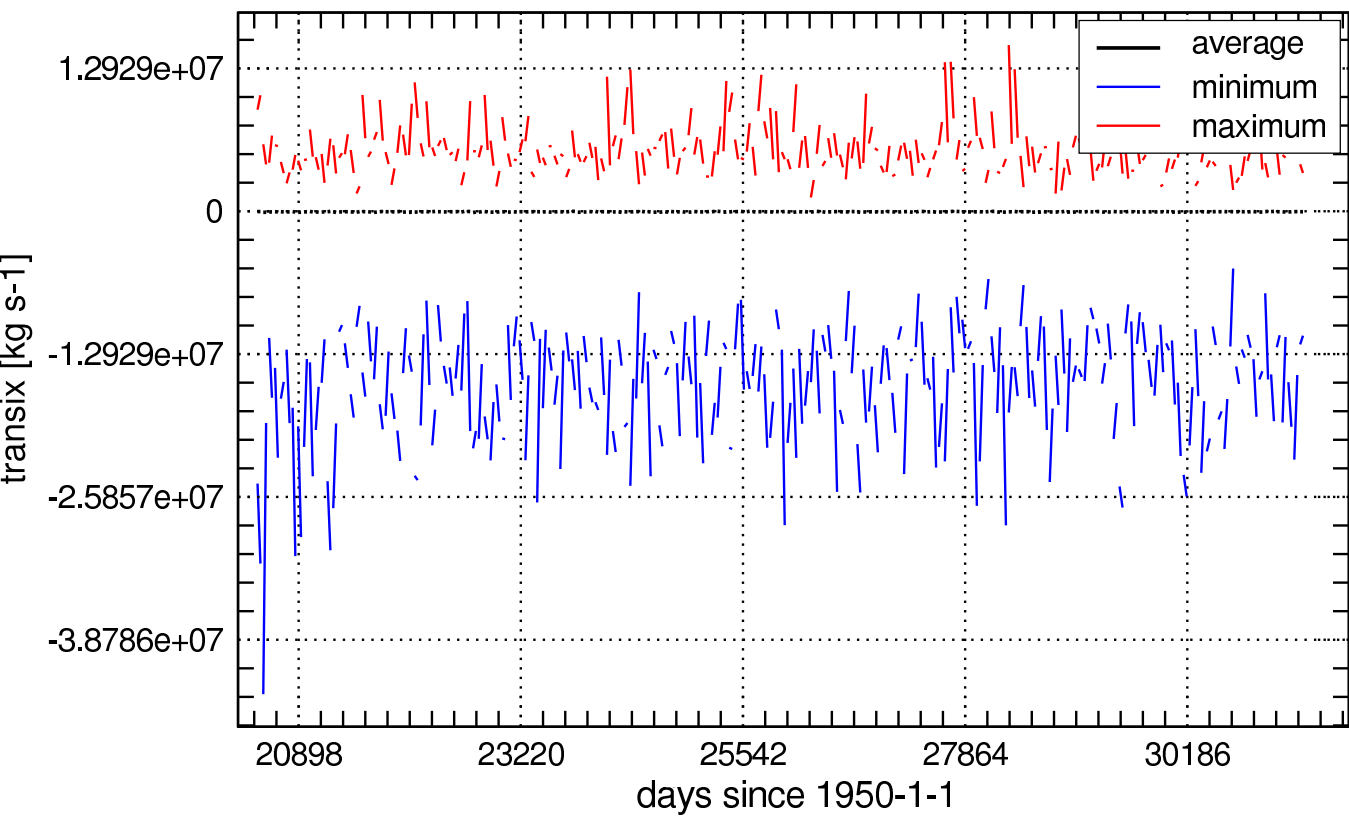

qc_transix_Olmon_MIROC4h_rcp45_r1i1p1.nc

Global Values of transix_Olmon