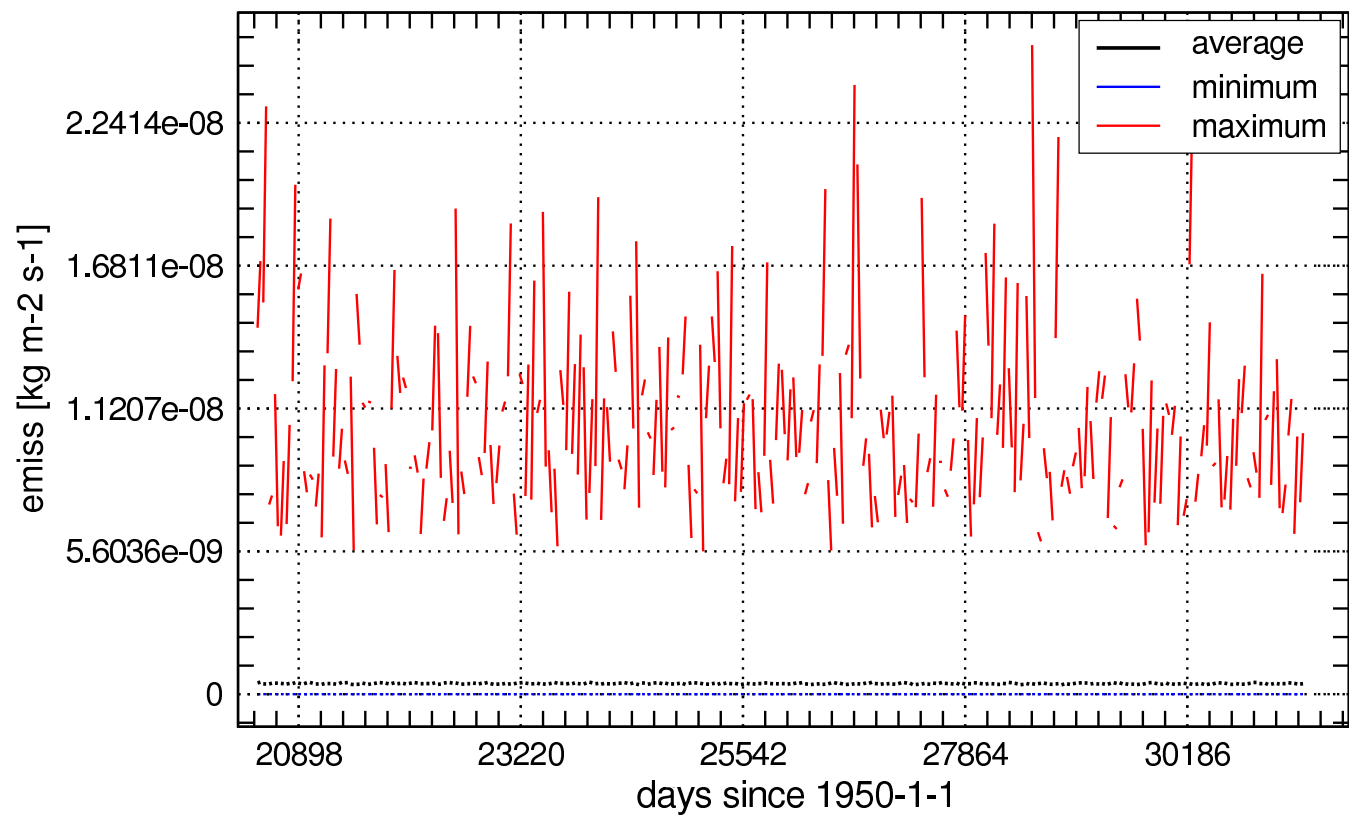

### Error Flag of thetaoga\_Omon

qc\_zostoga\_Omon\_MIROC4h\_rcp45\_r1i1p1.nc  
Global Values of zostoga\_Omon

Error Flag of zostoga\_Omon

qc\_emiss\_aero\_MIROC4h\_rcp45\_r1i1p1.nc

Global Values of emiss\_aero