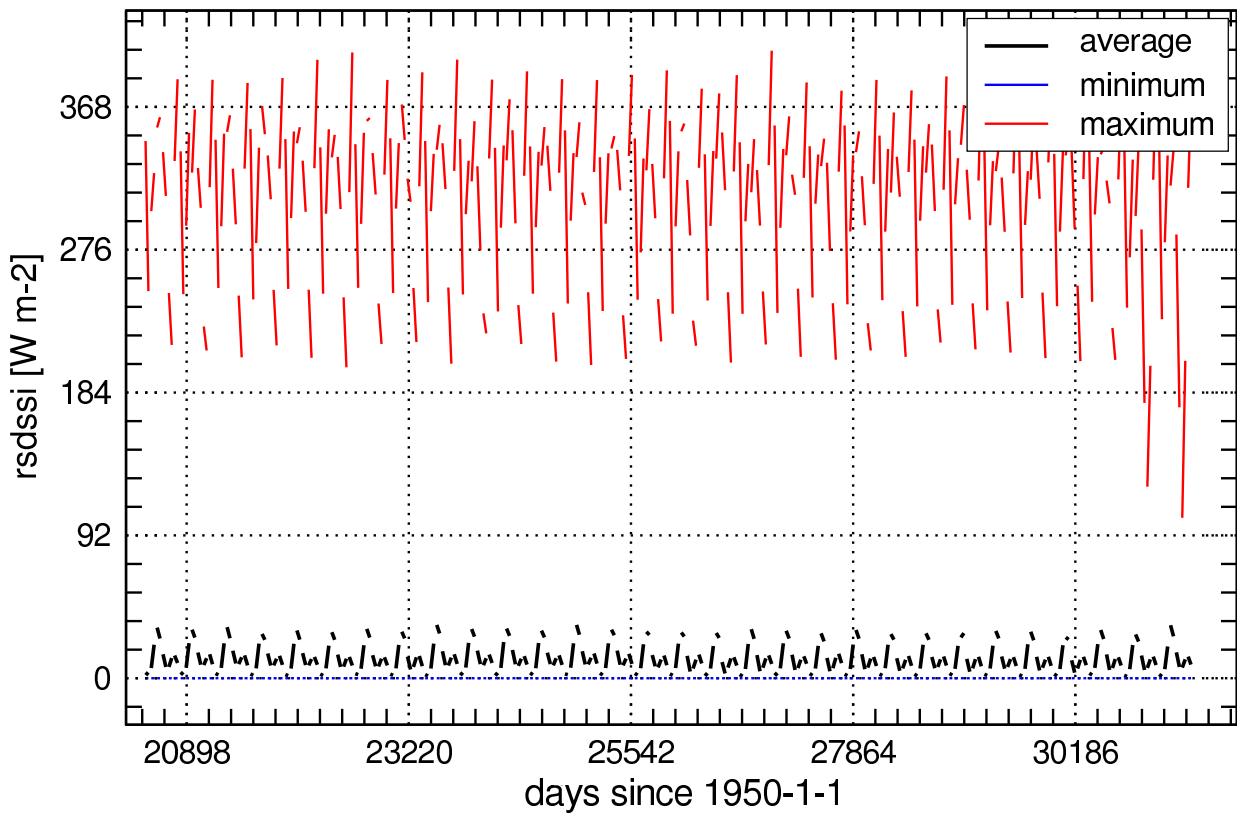

qc_rsdssi_Olmon_MIROC4h_rcp45_r2i1p1.nc

Global Values of rsdssi_Olmon