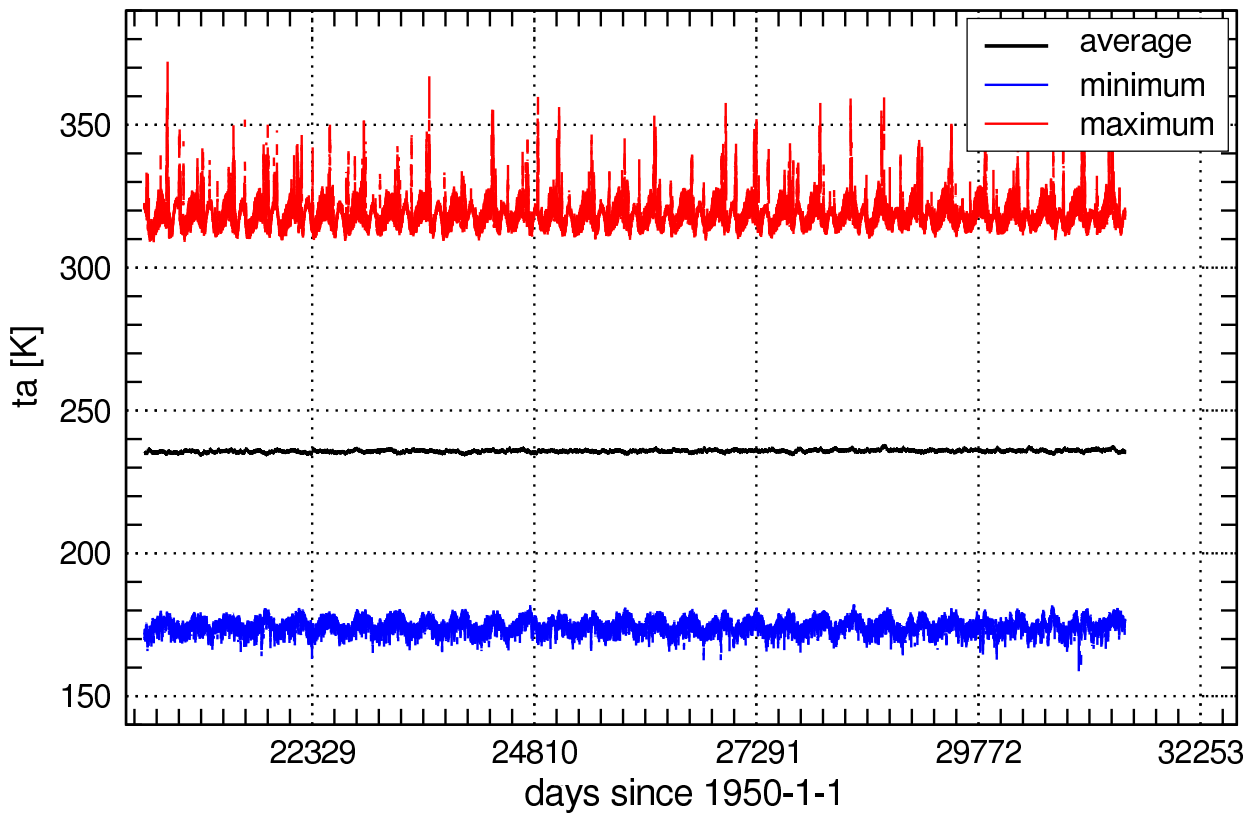

### Error Flag of rsutcs\_Amon

qc\_ta\_6hrLev\_MIROC4h\_rcp45\_r1i1p1.nc

Global Values of ta\_6hrLev

Error Flag of ta\_6hrLev

qc\_tos\_day\_MIROC4h\_rcp45\_r1i1p1.nc

Global Values of tos\_day

Error Flag of tos\_day