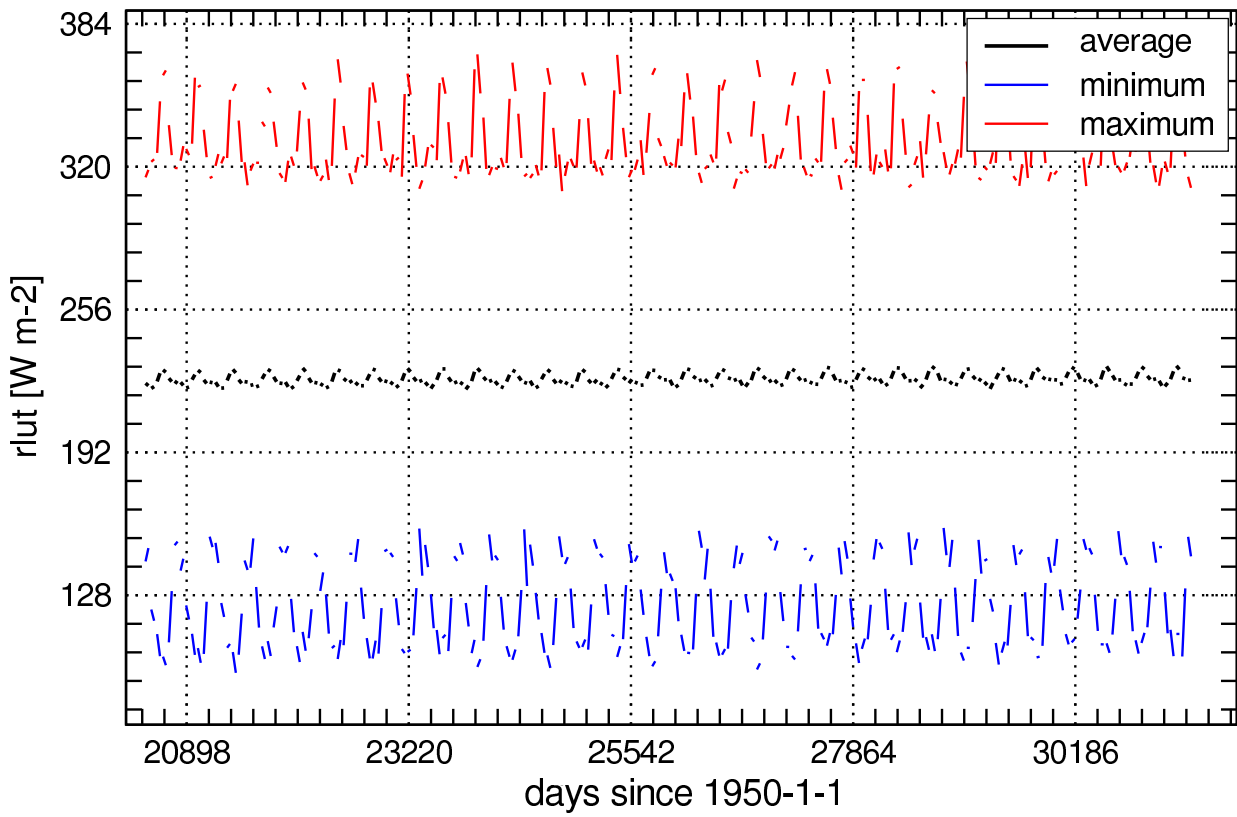

Global Values of mrsos\_day

Error Flag of mrsos\_day

qc\_rlut\_Amon\_MIROC4h\_rcp45\_r2i1p1.nc

Global Values of rlut\_Amon

Error Flag of rlut\_Amon

qc\_sbl\_Llmon\_MIROC4h\_rcp45\_r1i1p1.nc