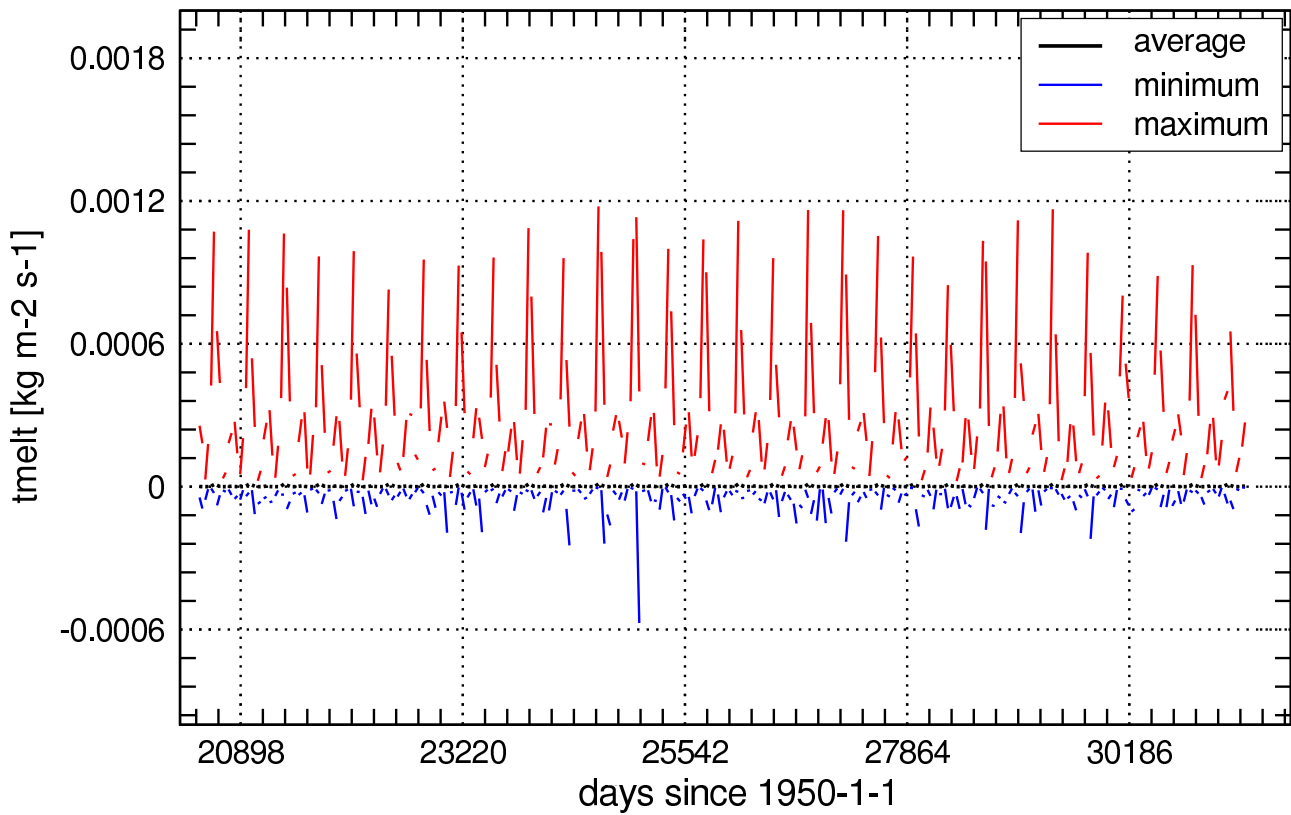

qc_tmelt_Olmon_MIROC4h_rcp45_r3i1p1.nc

Global Values of tmelt_Olmon