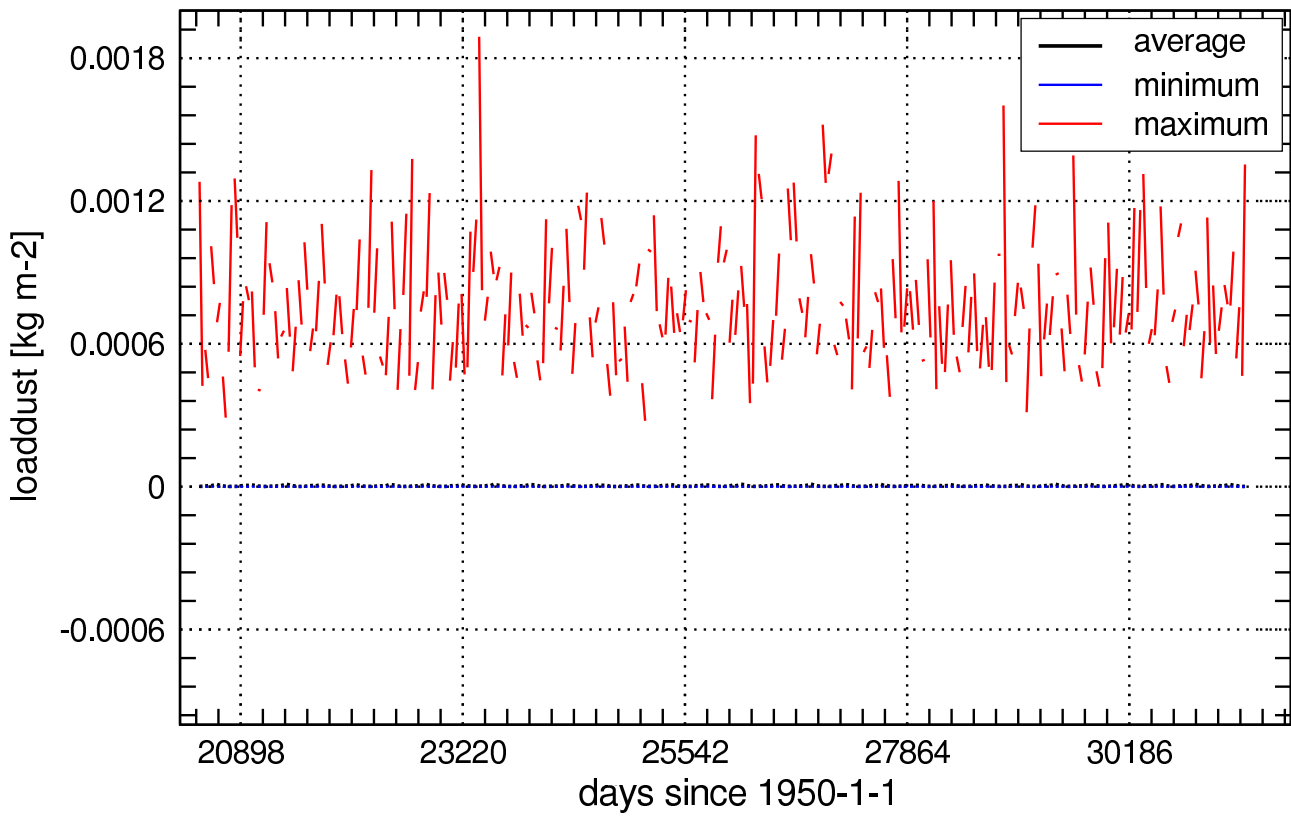

qc_loaddust_aero_MIROC4h_rcp45_r2i1p1.nc

Global Values of loaddust_aero