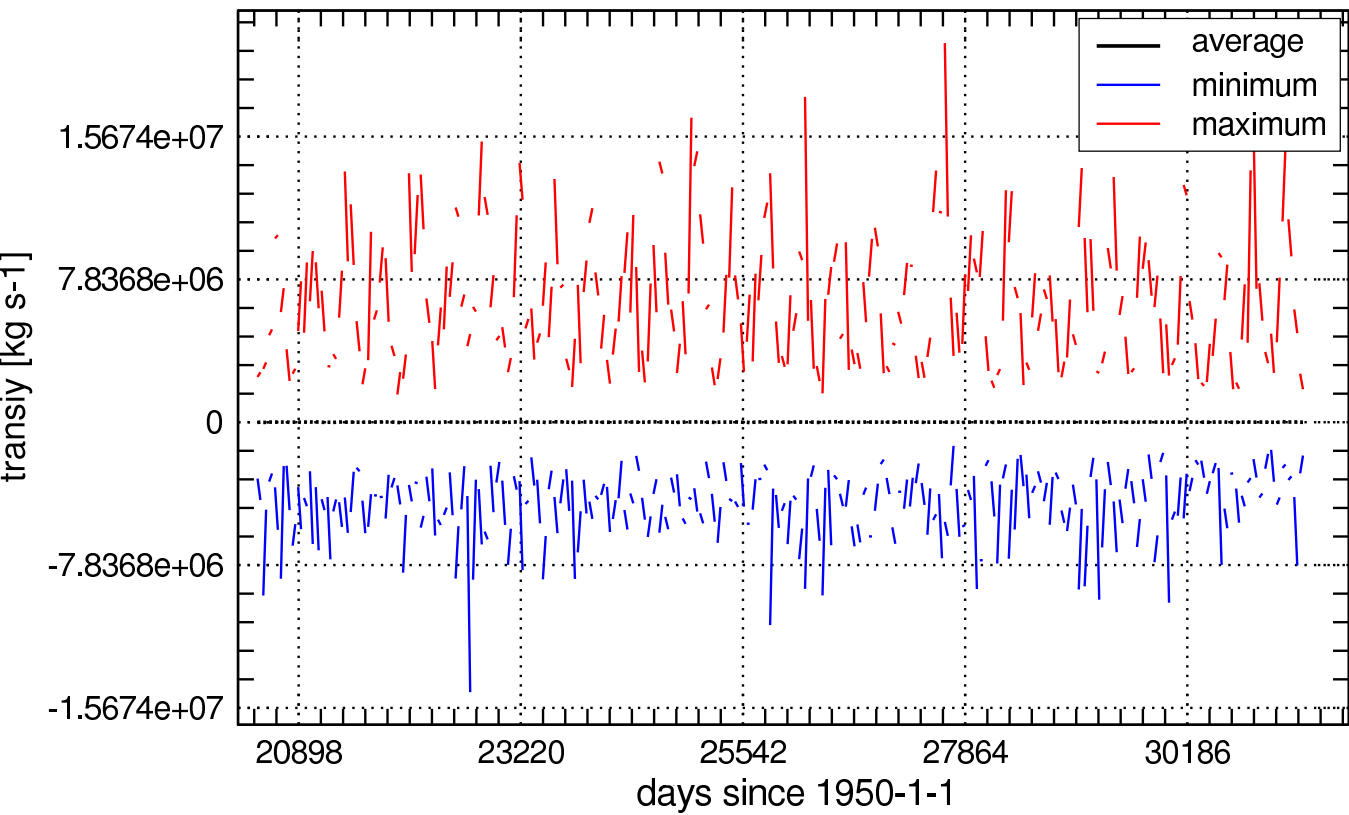

qc_transiy_Olmon_MIROC4h_rcp45_r3i1p1.nc

Global Values of transiy_Olmon