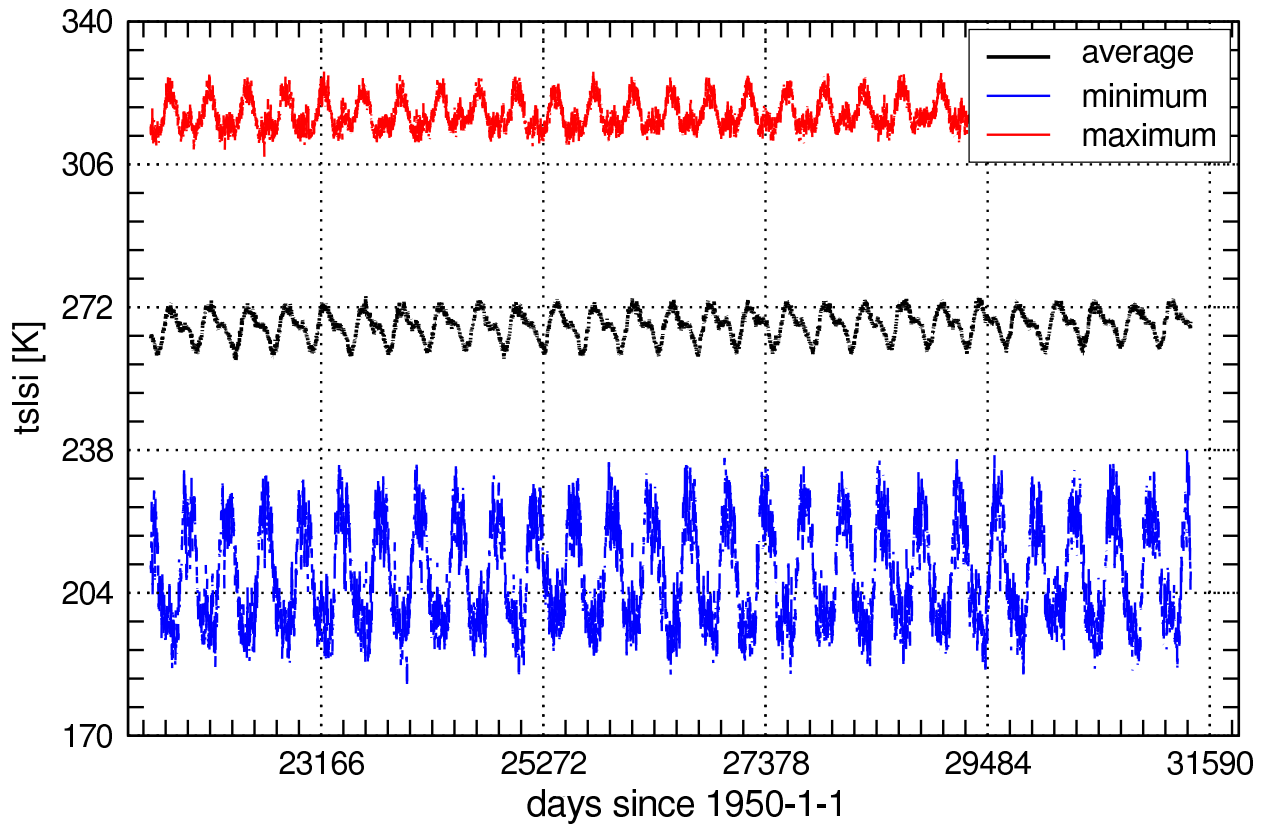

qc\_clt\_Amon\_MIROC4h\_rcp45\_r2i1p1.nc

Global Values of clt\_Amon

Error Flag of clt\_Amon

qc\_tslsi\_day\_MIROC4h\_rcp45\_r1i1p1.nc

Global Values of tslsi\_day

Error Flag of tslsi\_day

qc\_ta\_Amon\_MIROC4h\_rcp45\_r2i1p1.nc