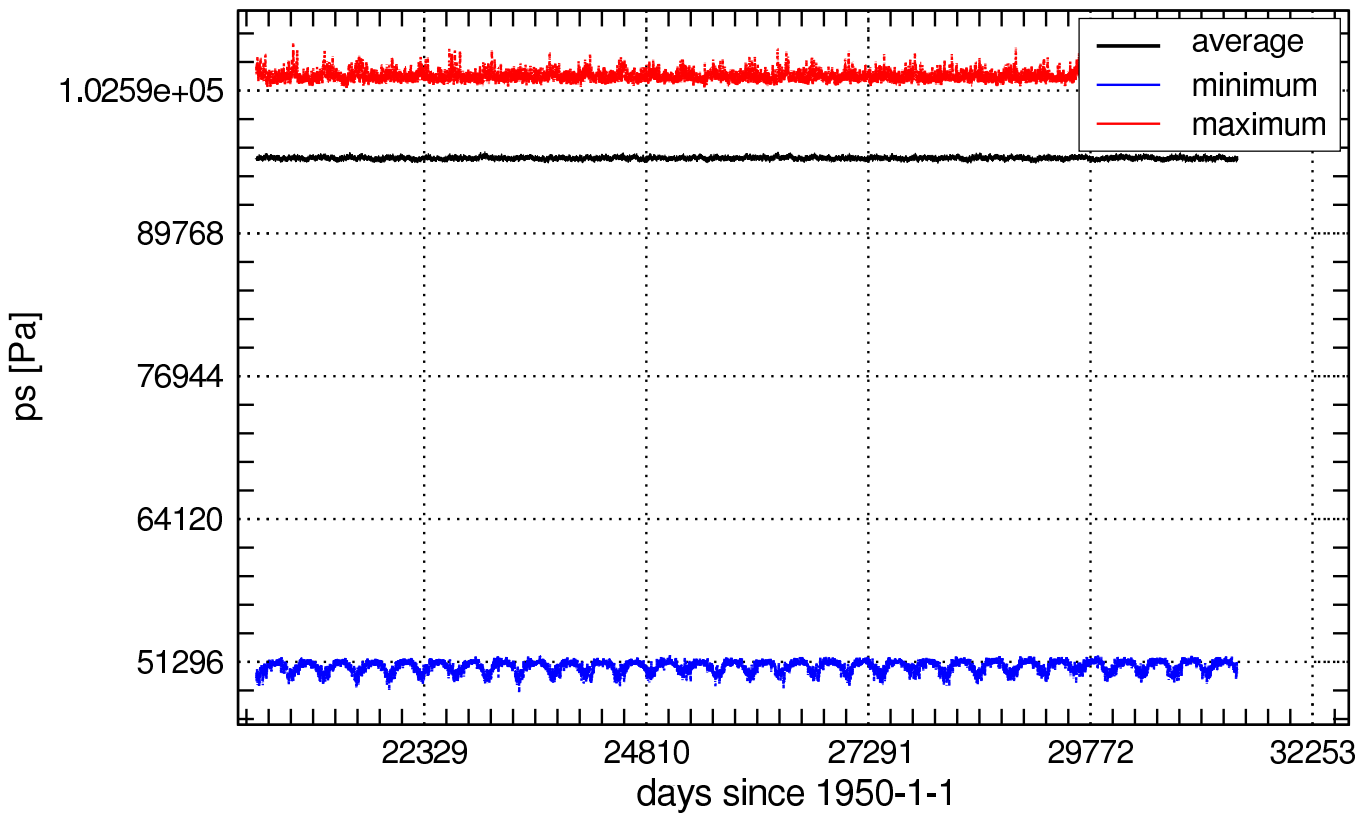

qc\_tasmin\_day\_MIROC4h\_rcp45\_r1i1p1.nc

Global Values of tasmin\_day

Error Flag of tasmin\_day

qc\_clw\_Amon\_MIROC4h\_rcp45\_r1i1p1.nc

Global Values of clw\_Amon

Error Flag of clw\_Amon

qc\_ps\_6hrLev\_MIROC4h\_rcp45\_r1i1p1.nc  
Global Values of ps\_6hrLev