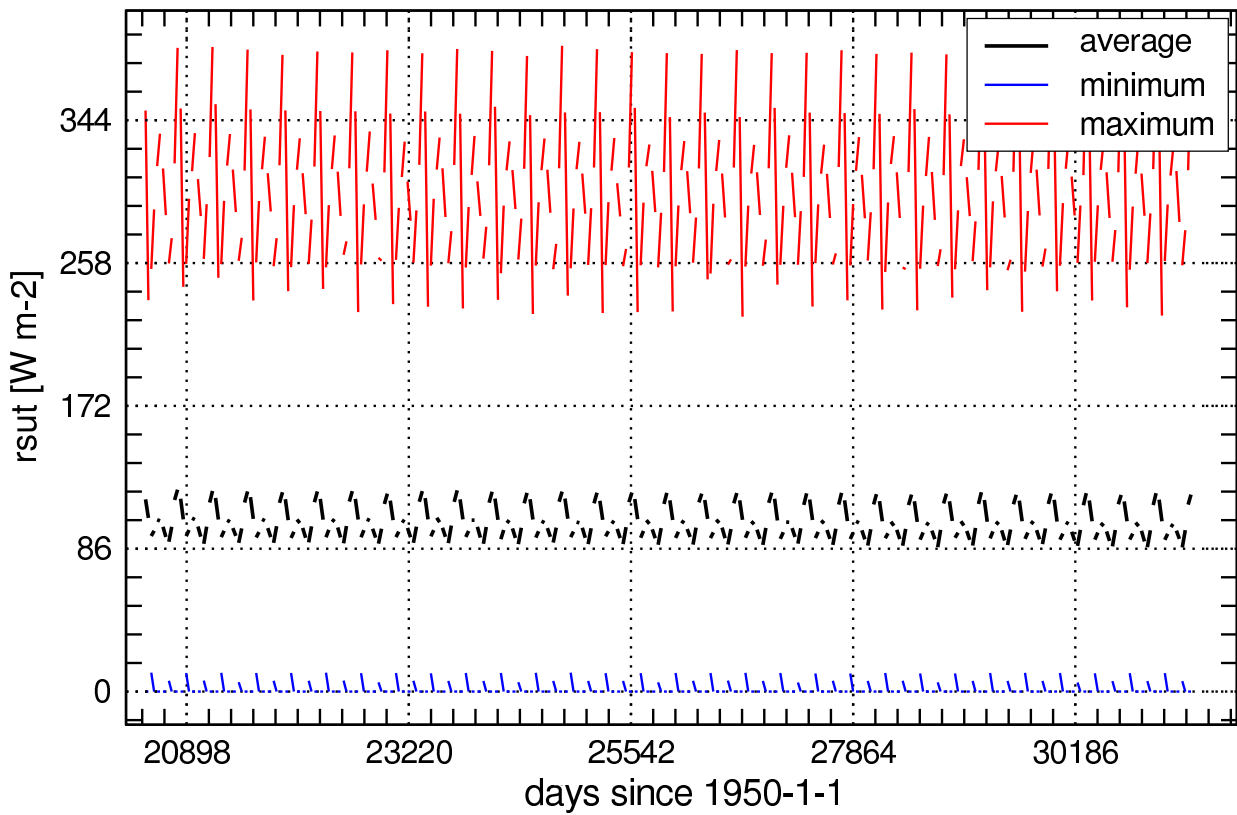

qc_rsut_Amon_MIROC4h_rcp45_r1i1p1.nc

Global Values of rsut_Amon