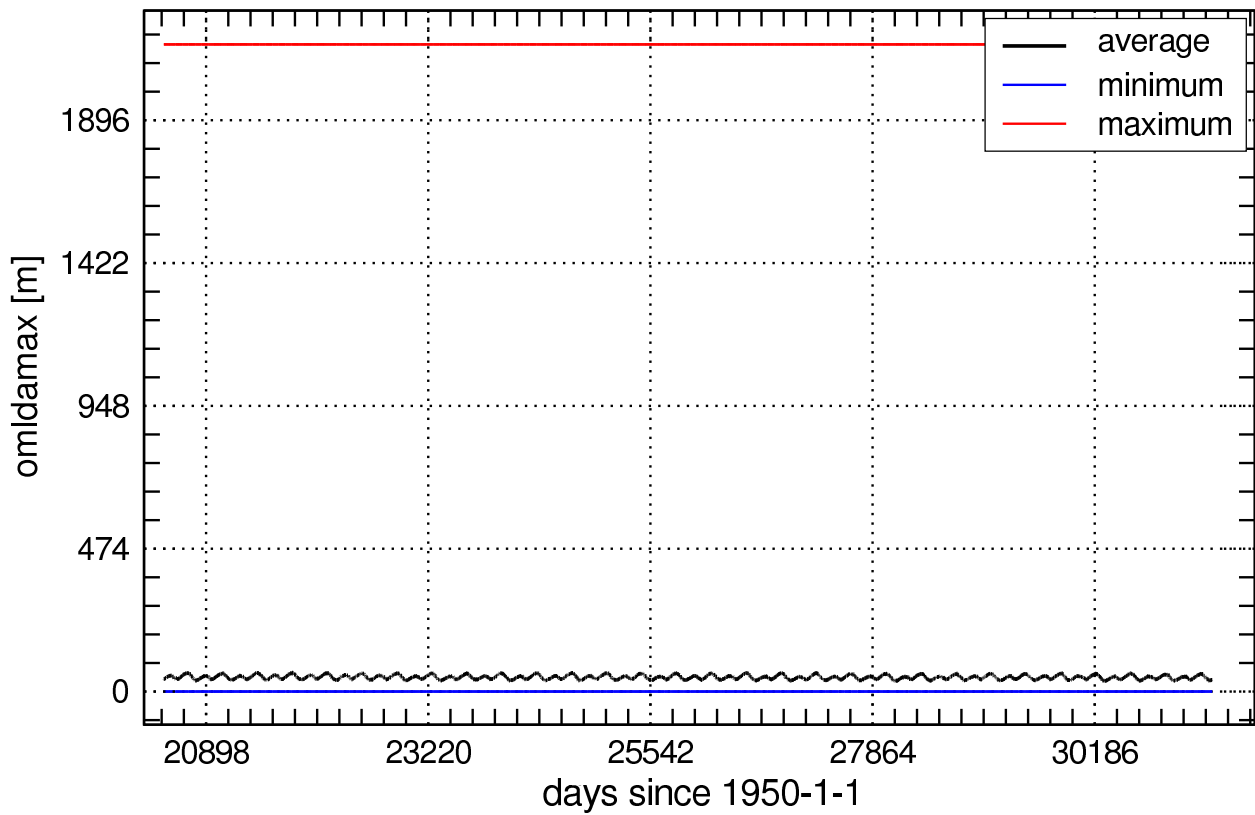

### Error Flag of rsdscs\_Amon

qc\_va\_6hrLev\_MIROC4h\_rcp45\_r1i1p1.nc

Global Values of va\_6hrLev

Error Flag of va\_6hrLev

qc\_omldamax\_day\_MIROC4h\_rcp45\_r2i1p1.nc

Global Values of omldamax\_day

Error Flag of omldamax\_day