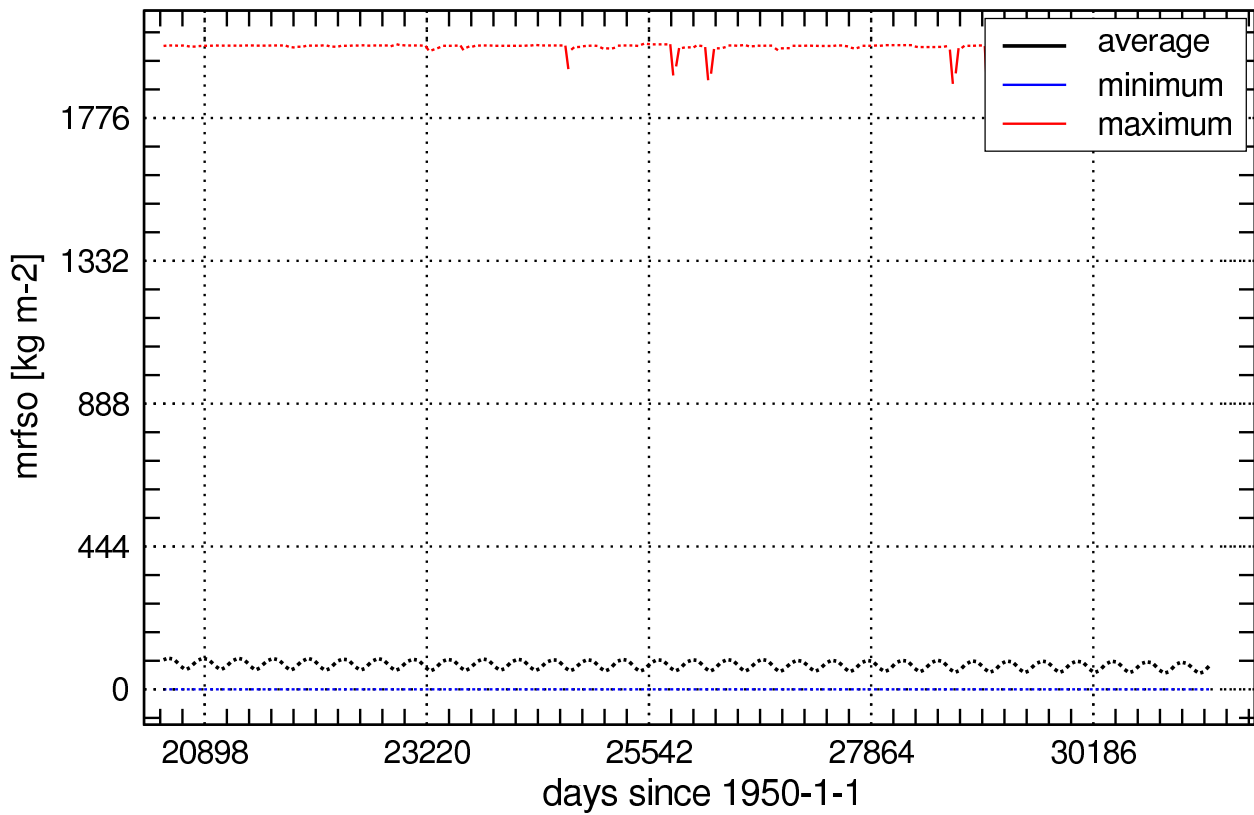

qc_mrfso_Lmon_MIROC4h_rcp45_r1i1p1.nc

Global Values of mrfso_Lmon