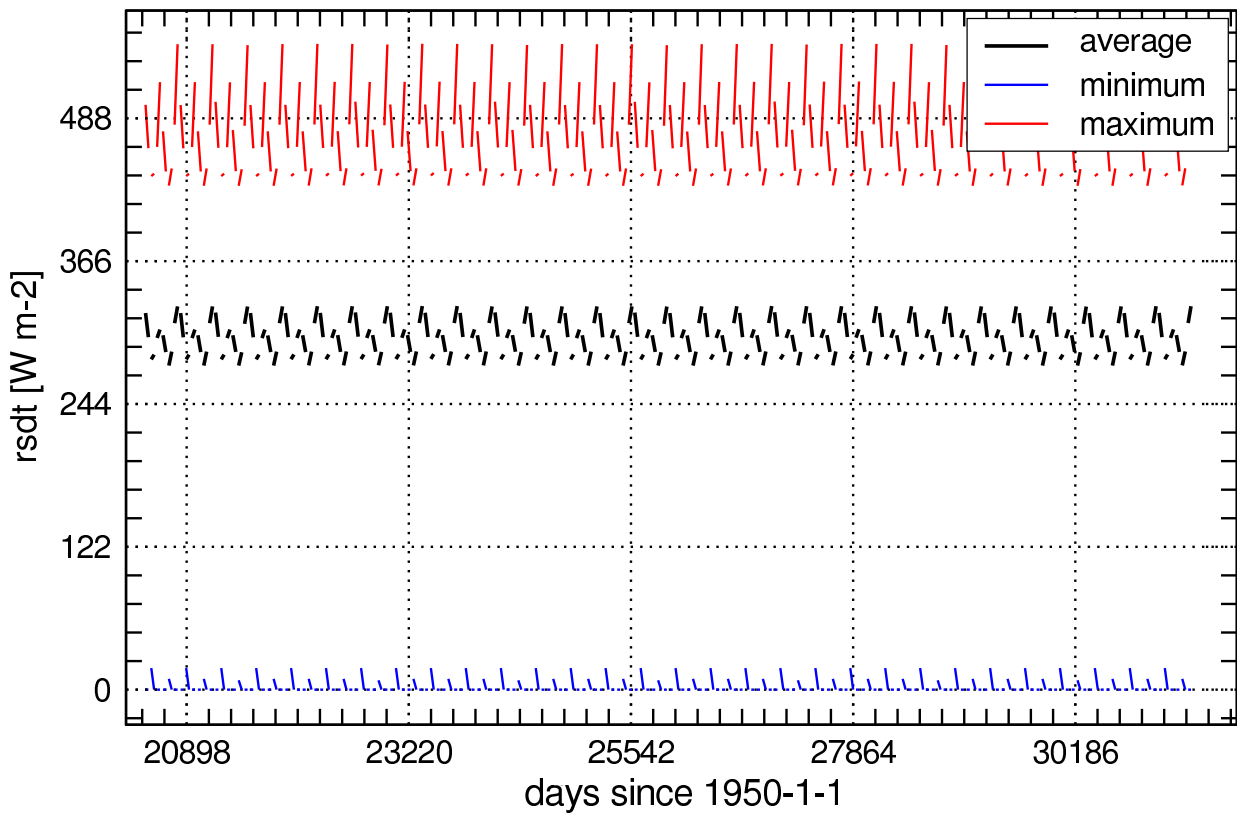

qc_rsdt_Amon_MIROC4h_rcp45_r3i1p1.nc

Global Values of rsdt_Amon