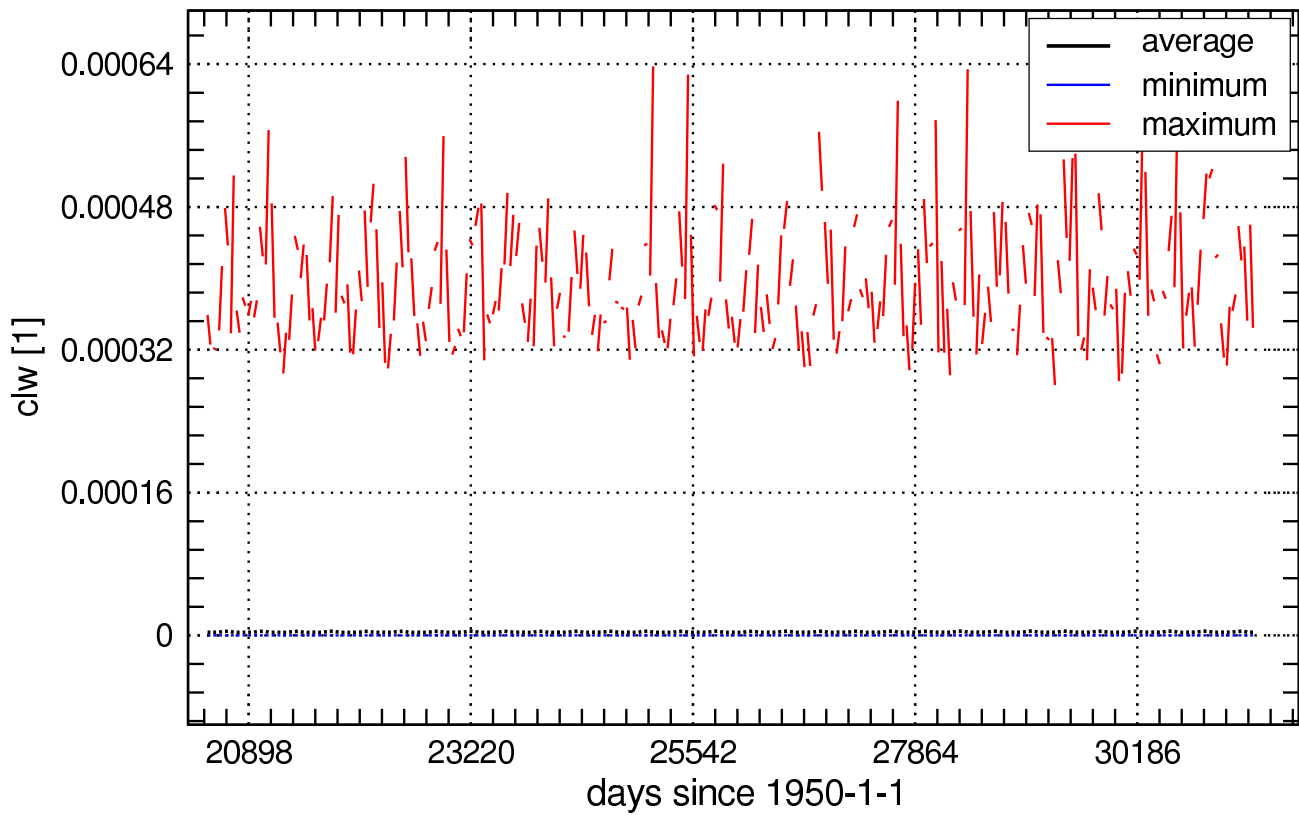

### Error Flag of bmelt\_Olmon

qc\_zossga\_Omon\_MIROC4h\_rcp45\_r3i1p1.nc

Global Values of zossga\_Omon

Error Flag of zossga\_Omon

qc\_clw\_Amon\_MIROC4h\_rcp45\_r2i1p1.nc

Global Values of clw\_Amon

Error Flag of clw\_Amon