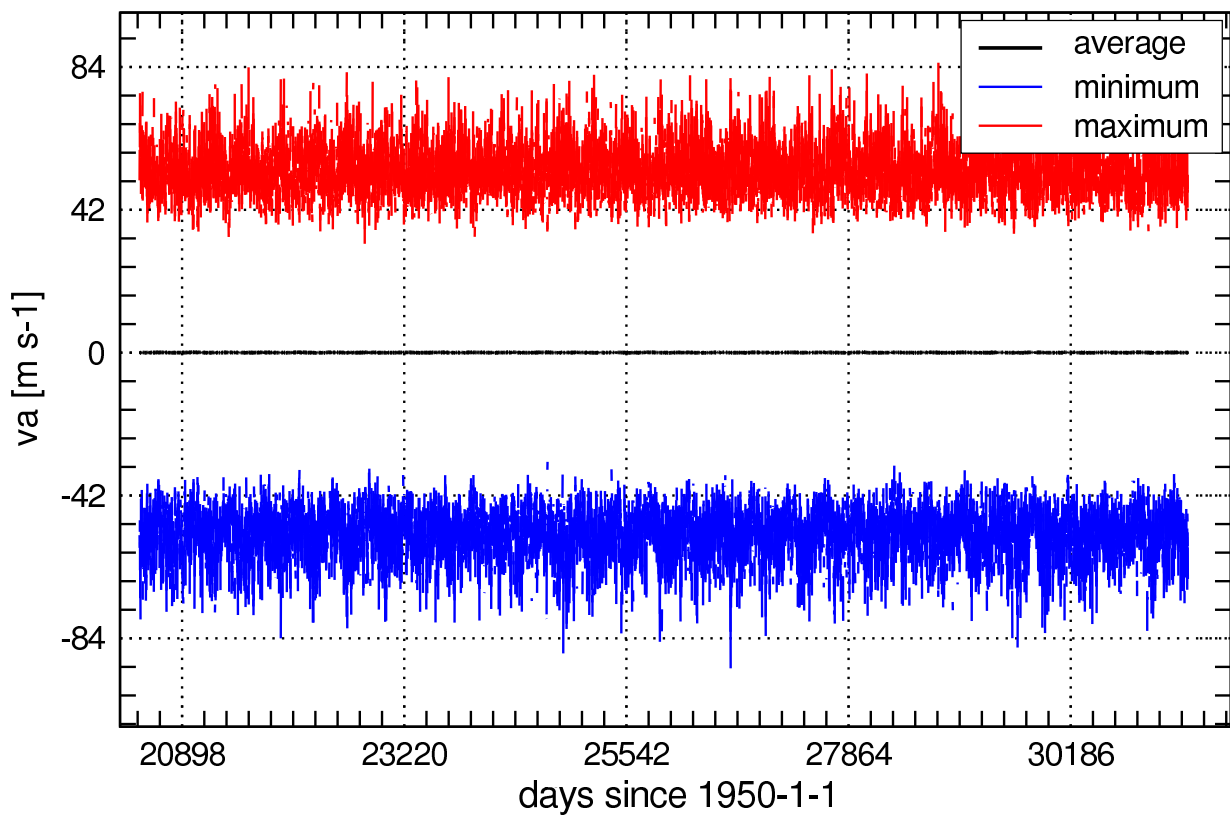

### Error Flag of snw\_Llmon

qc\_prc\_Amon\_MIROC4h\_rcp45\_r1i1p1.nc

Global Values of prc\_Amon

Error Flag of prc\_Amon

qc\_va\_day\_MIROC4h\_rcp45\_r1i1p1.nc

Global Values of va\_day

Error Flag of va\_day