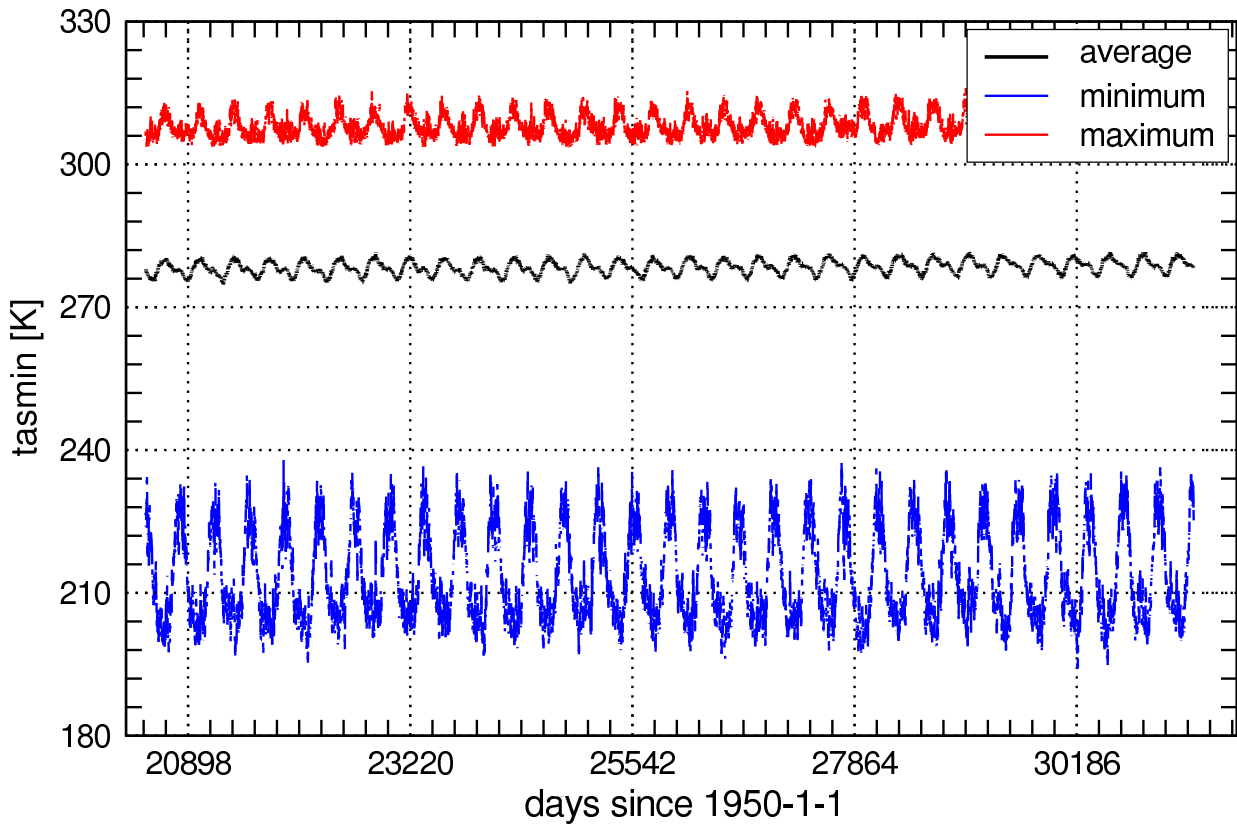

### Error Flag of tmelt\_Olmon

qc\_pr\_Amon\_MIROC4h\_rcp45\_r3i1p1.nc

Global Values of pr\_Amon

Error Flag of pr\_Amon

qc\_tasmin\_day\_MIROC4h\_rcp45\_r3i1p1.nc

Global Values of tasmin\_day

Error Flag of tasmin\_day