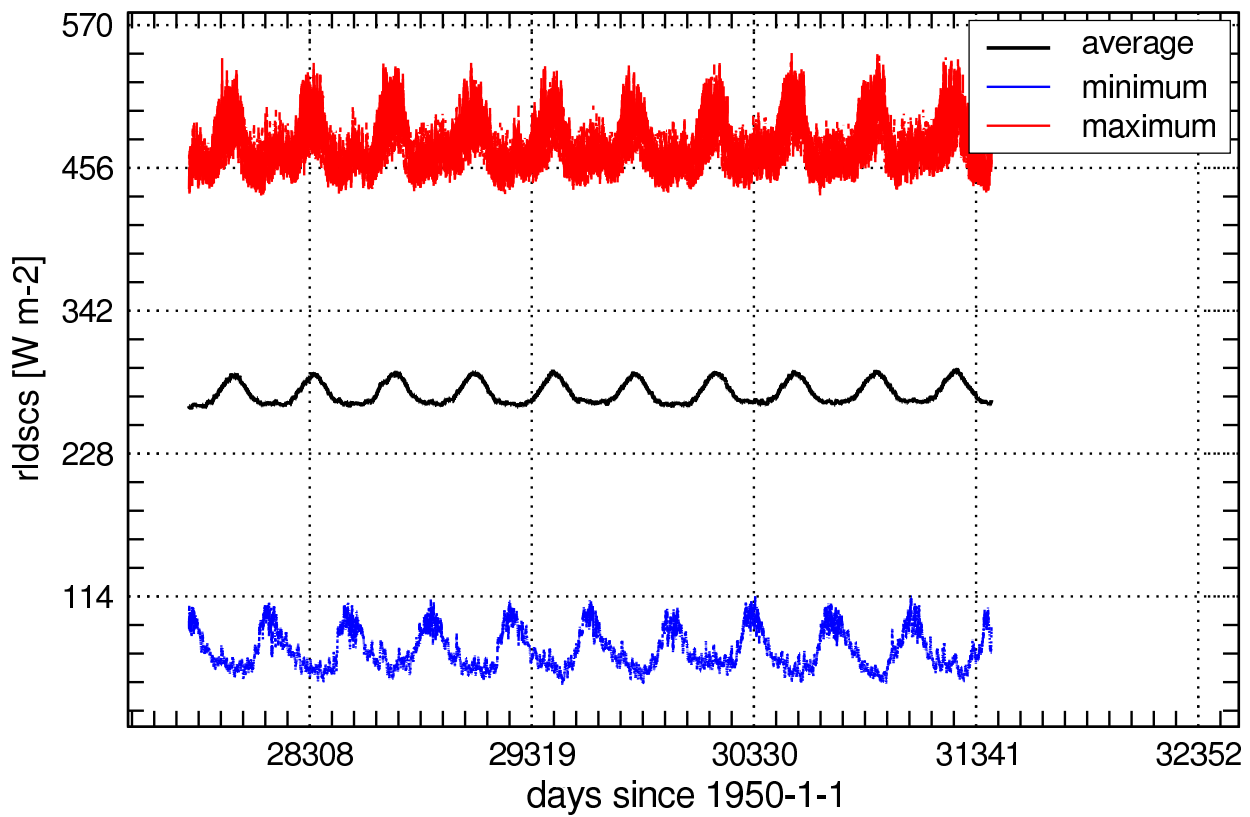

qc_rldscs_3hr_MIROC4h_rcp45_r1i1p1.nc

Global Values of rldscs_3hr