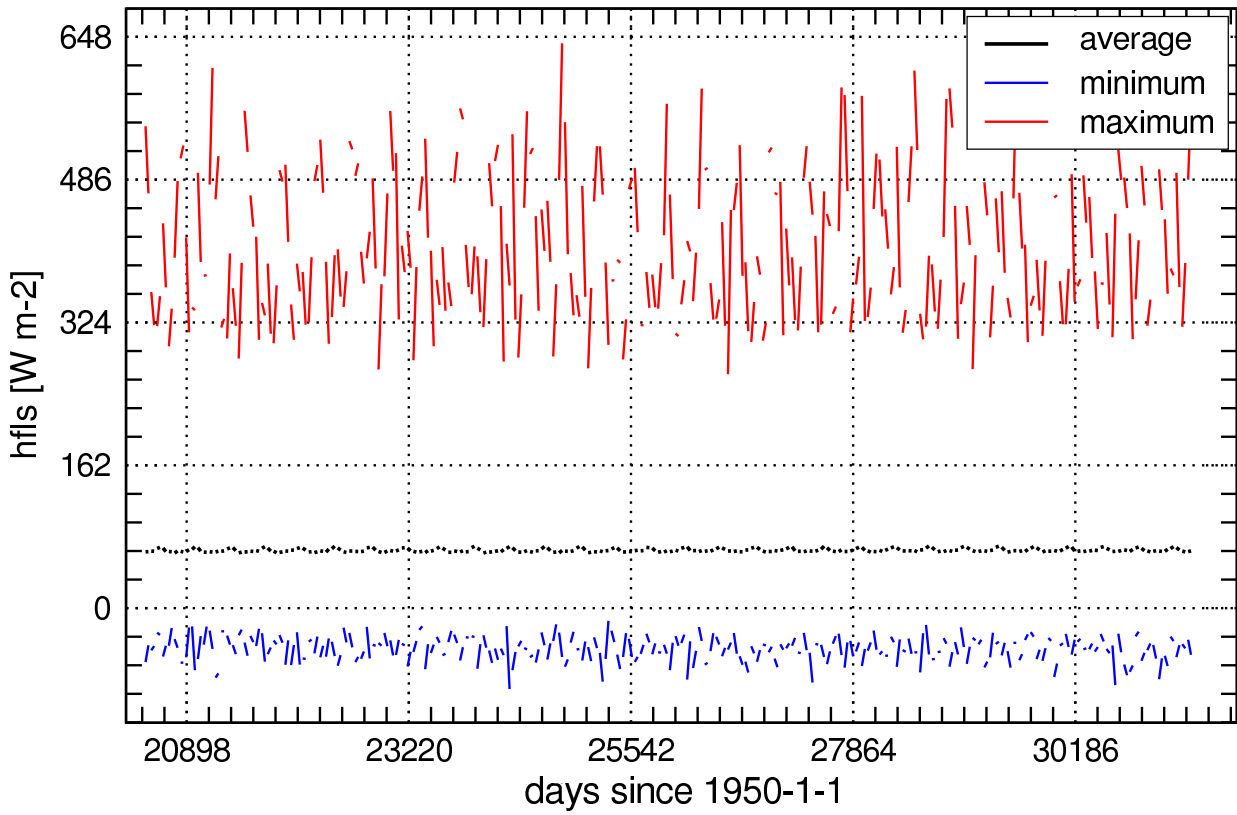

### Error Flag of sfdsi\_Omon

qc\_od550aer\_aero\_MIROC4h\_rcp45\_r1i1p1.nc

Global Values of od550aer\_aero

Error Flag of od550aer\_aero

qc\_hfls\_Amon\_MIROC4h\_rcp45\_r2i1p1.nc

Global Values of hfls\_Amon