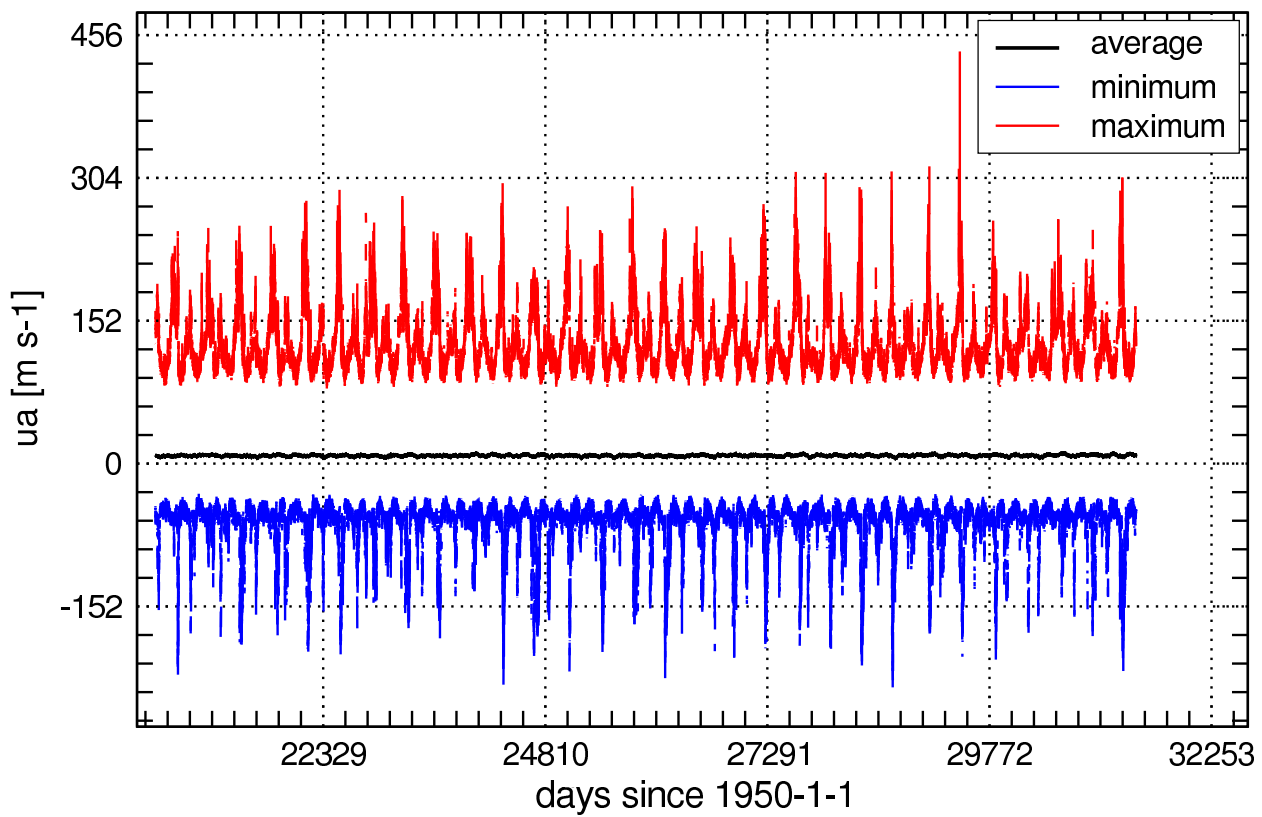

Global Values of sit\_Olmon

Error Flag of sit\_Olmon

qc\_ua\_6hrLev\_MIROC4h\_rcp45\_r1i1p1.nc

Global Values of ua\_6hrLev

Error Flag of ua\_6hrLev

qc\_tslsi\_3hr\_MIROC4h\_rcp45\_r1i1p1.nc

Global Values of tslsi\_3hr