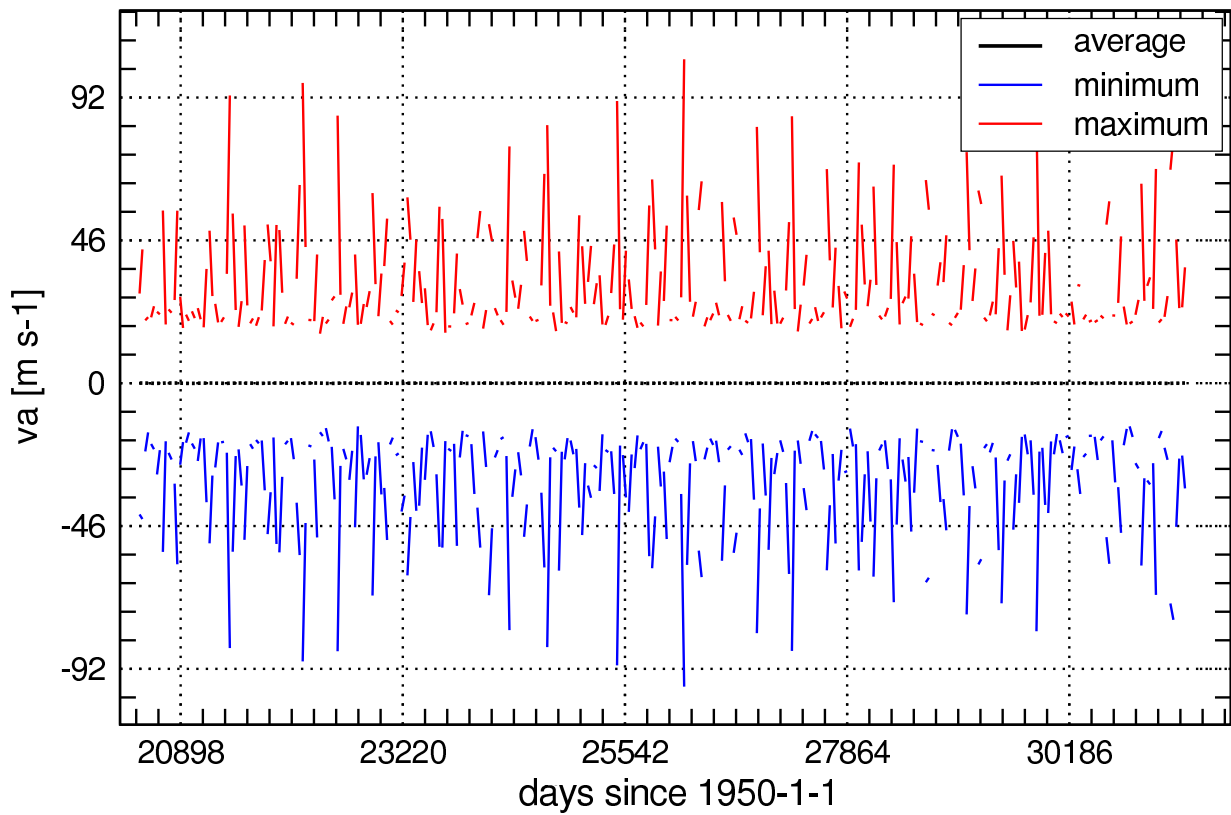

### Error Flag of hfsithermnds\_Omon

qc\_hfds\_Omon\_MIROC4h\_rcp45\_r3i1p1.nc

Global Values of hfds\_Omon

Error Flag of hfds\_Omon

qc\_va\_Amon\_MIROC4h\_rcp45\_r1i1p1.nc

Global Values of va\_Amon

Error Flag of va\_Amon