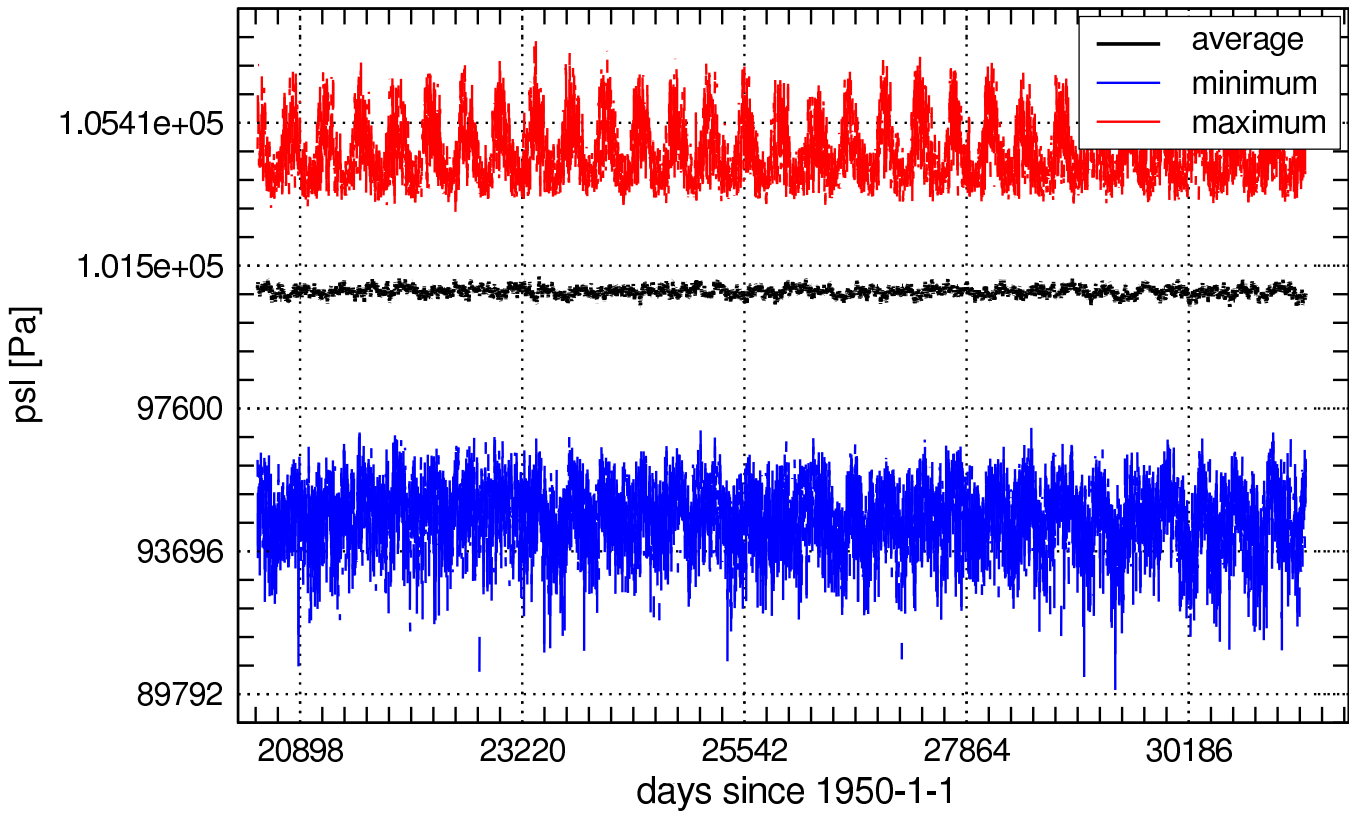

### Error Flag of evap\_Olmon

qc\_ps\_Amon\_MIROC4h\_rcp45\_r1i1p1.nc

Global Values of ps\_Amon

Error Flag of ps\_Amon

qc\_psl\_day\_MIROC4h\_rcp45\_r3i1p1.nc  
Global Values of psl\_day

Error Flag of psl\_day