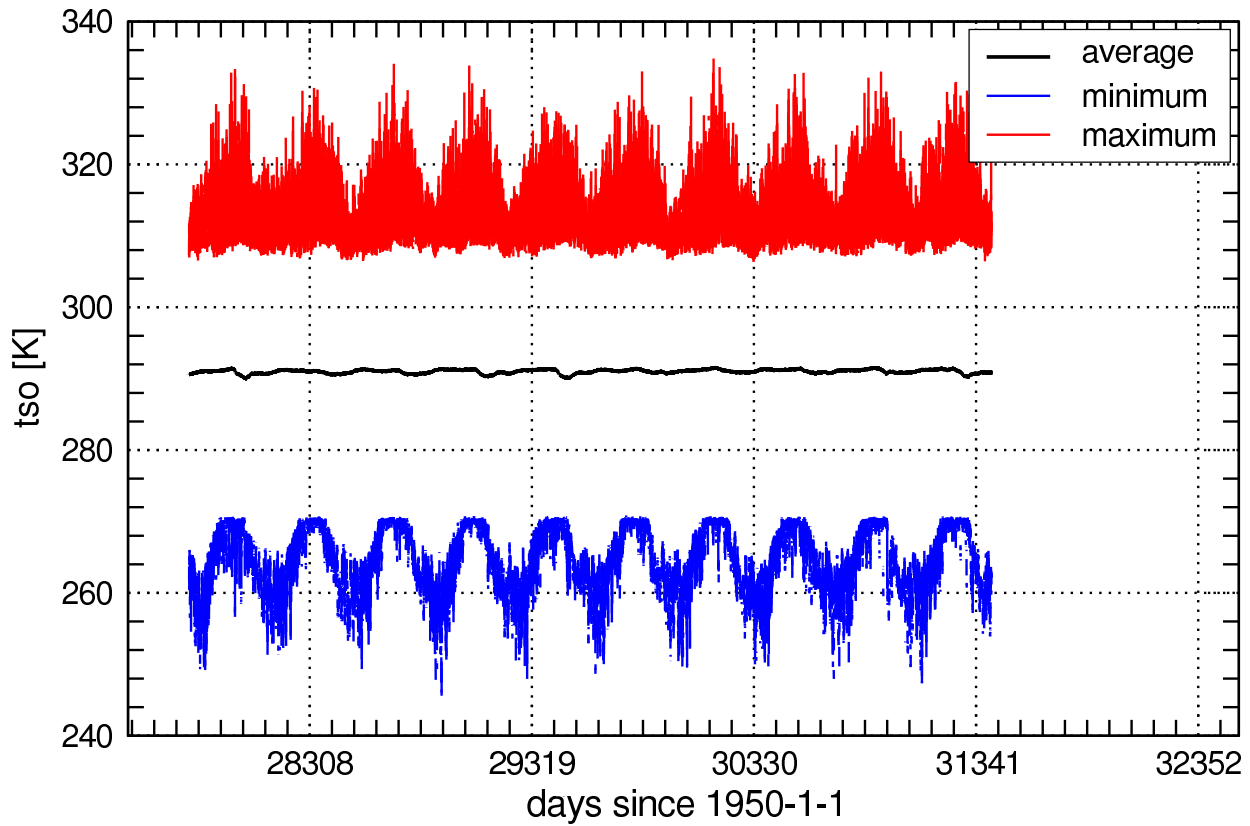

qc_tso_3hr_MIROC4h_rcp45_r1i1p1.nc

Global Values of tso_3hr