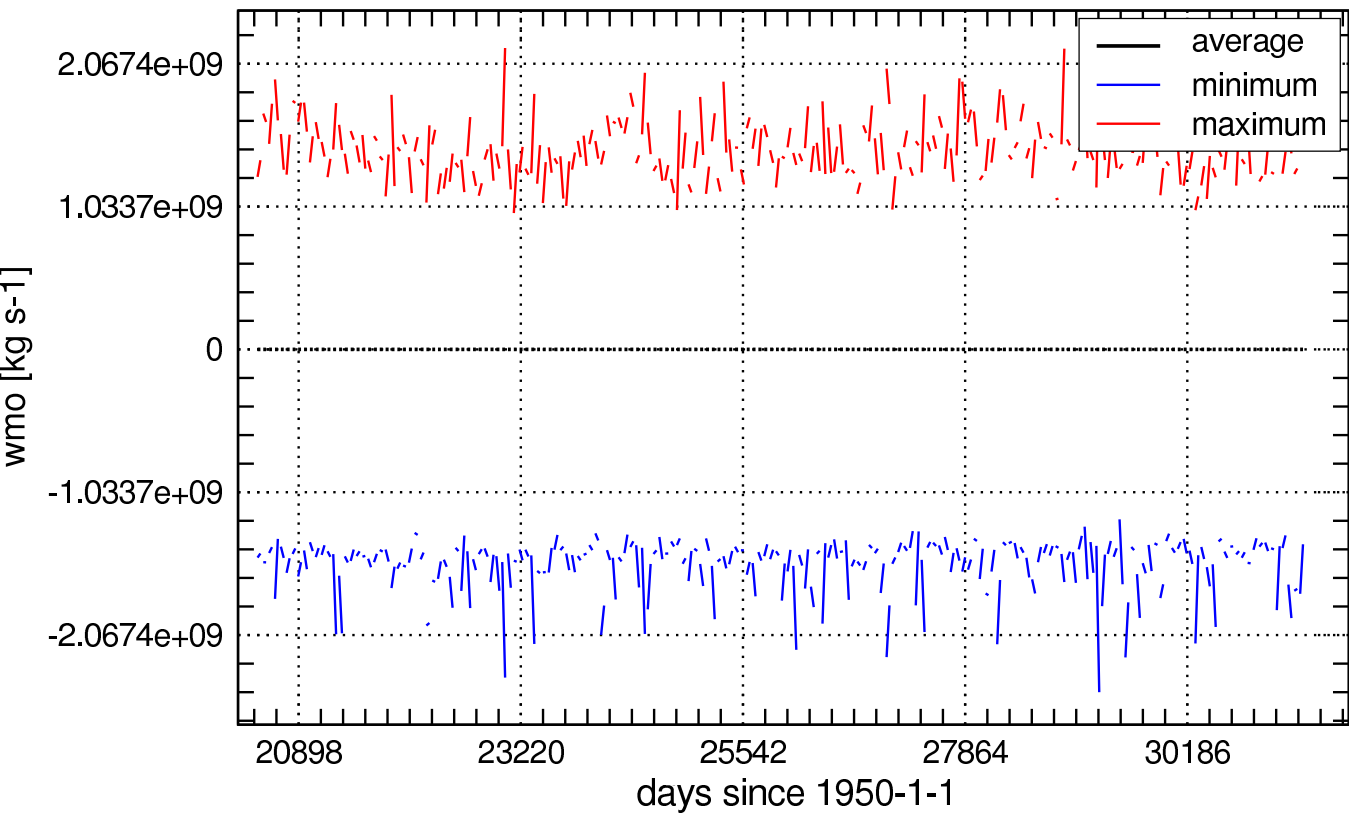

qc_wmo_Omon_MIROC4h_rcp45_r2i1p1.nc

Global Values of wmo_Omon