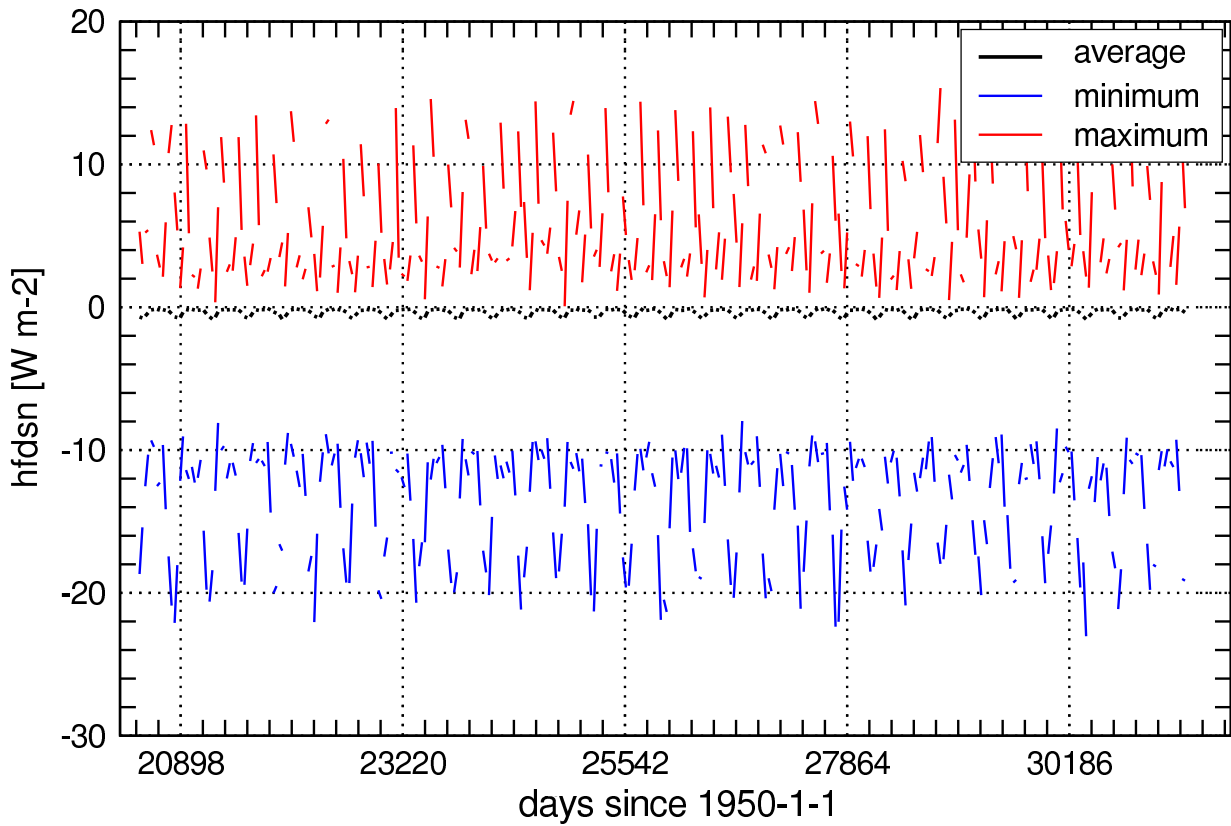

qc_hfdsn_Llmon_MIROC4h_rcp45_r2i1p1.nc

Global Values of hfdsn_Llmon