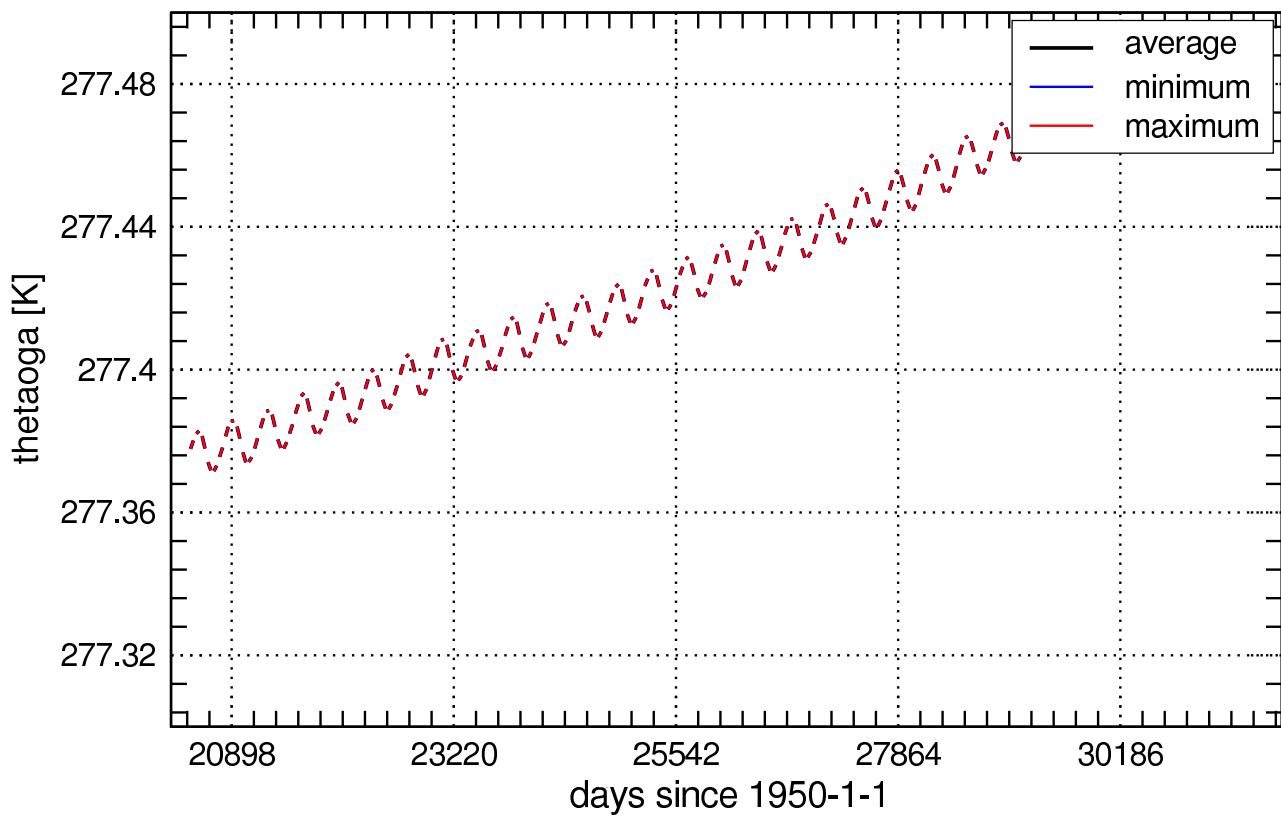

qc_thetaoga_Omon_MIROC4h_rcp45_r1i1p1.nc

Global Values of thetaoga_Omon