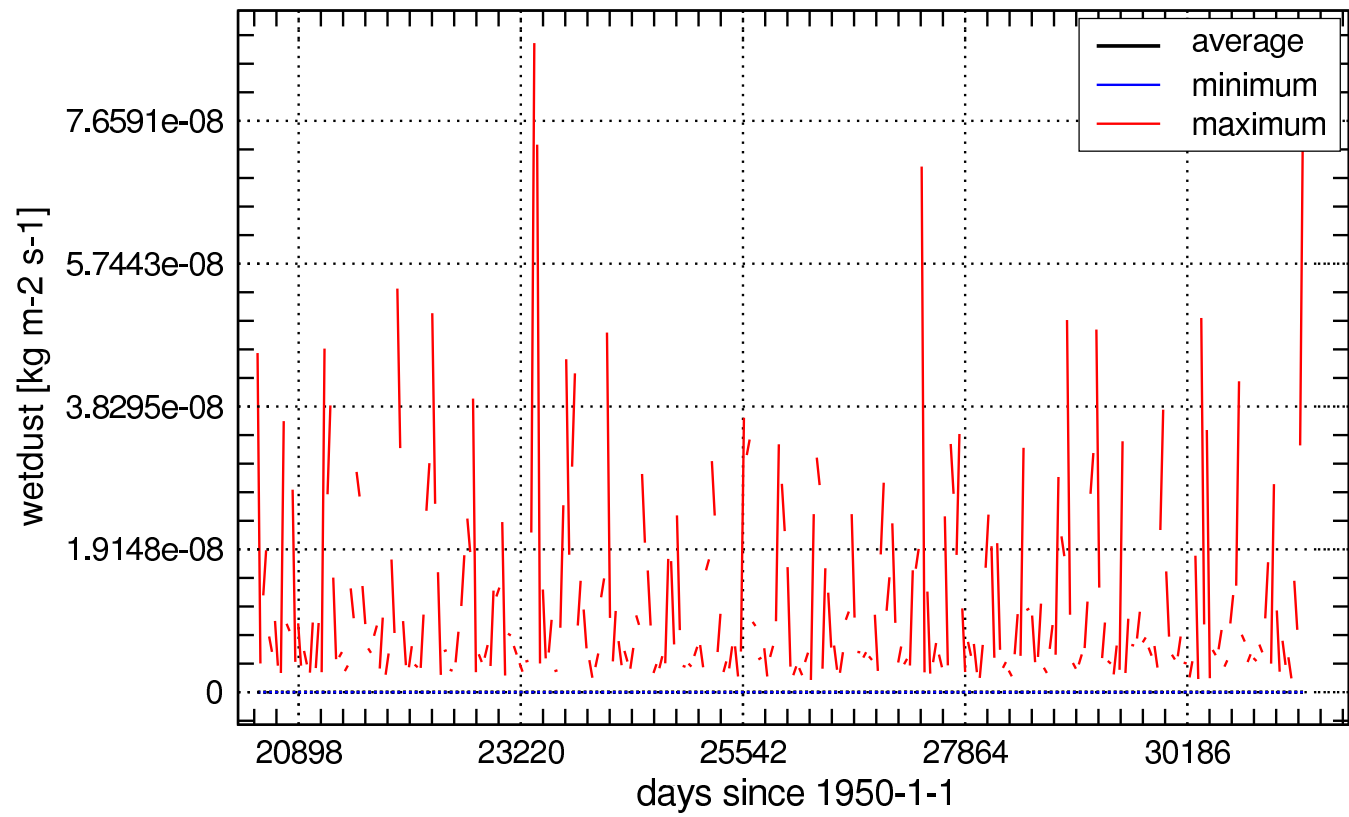

## Error Flag of concss\_aero

qc\_rtmt\_Amon\_MIROC4h\_rcp45\_r3i1p1.nc

Global Values of rtmt\_Amon

Error Flag of rtmt\_Amon

qc\_wetdust\_aero\_MIROC4h\_rcp45\_r1i1p1.nc

Global Values of wetdust\_aero

Error Flag of wetdust\_aero