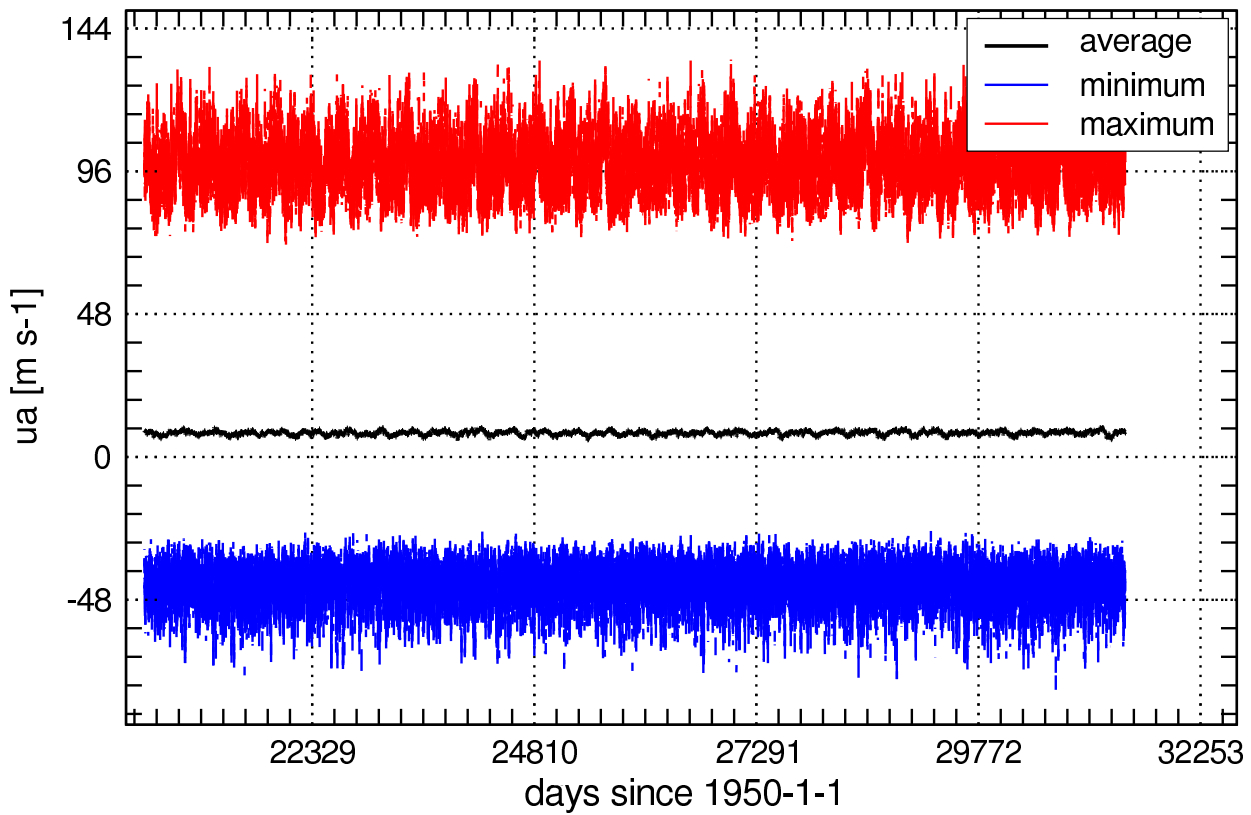

### Error Flag of n2oglobal\_Amon

qc\_ua\_6hrPlev\_MIROC4h\_rcp45\_r1i1p1.nc

Global Values of ua\_6hrPlev

Error Flag of ua\_6hrPlev

qc\_tsice\_Olmon\_MIROC4h\_rcp45\_r1i1p1.nc

Global Values of tsice\_Olmon