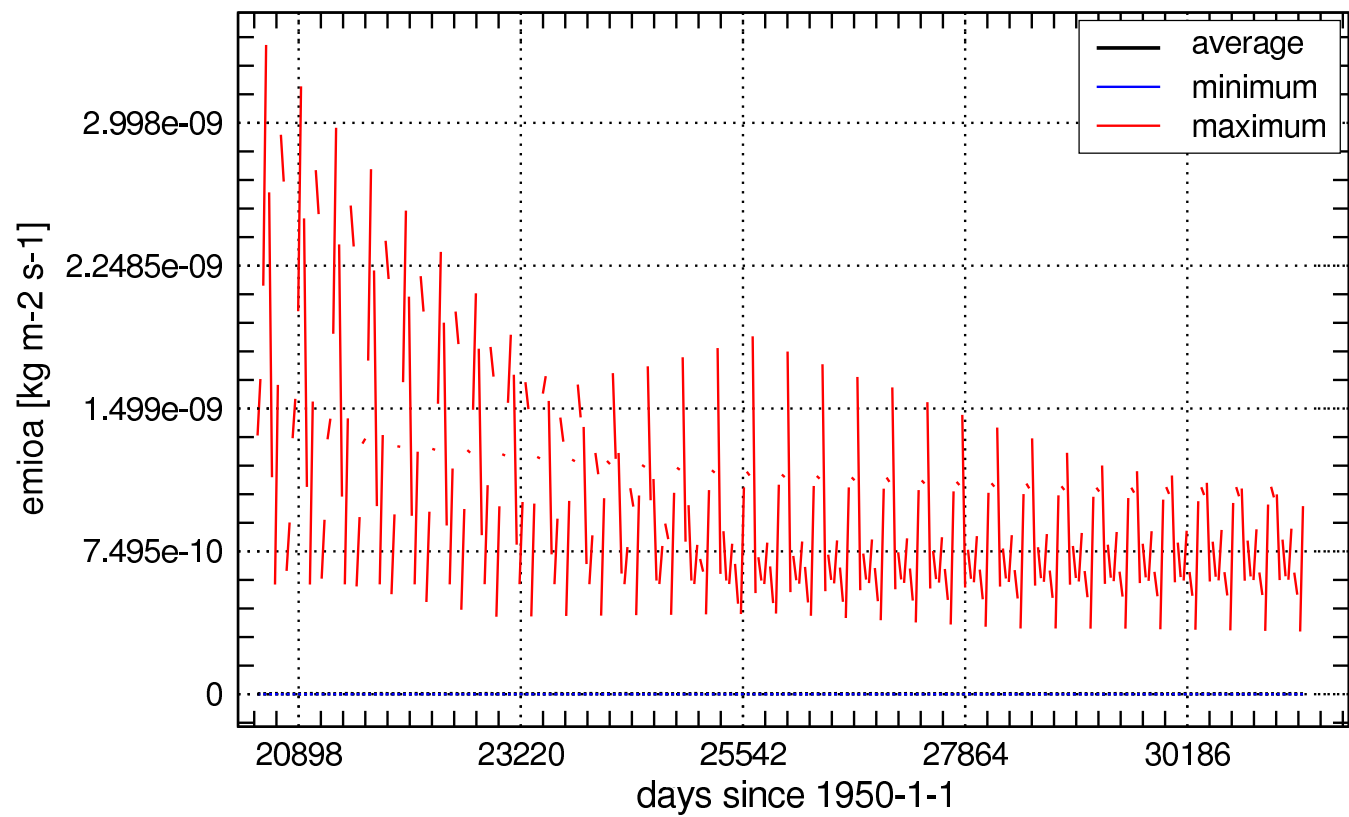

qc_emioa_aero_MIROC4h_rcp45_r1i1p1.nc

Global Values of emioa_aero