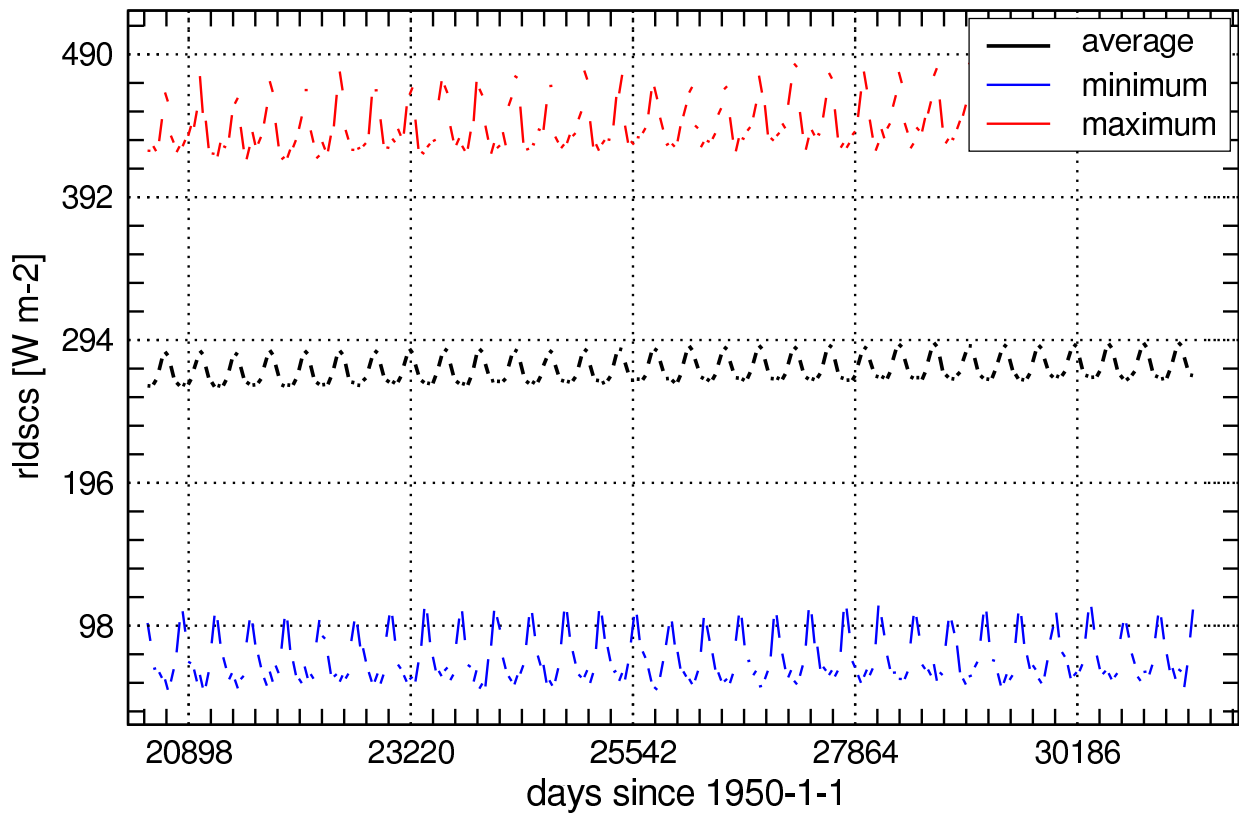

qc_rldscs_Amon_MIROC4h_rcp45_r2i1p1.nc

Global Values of rldscs_Amon