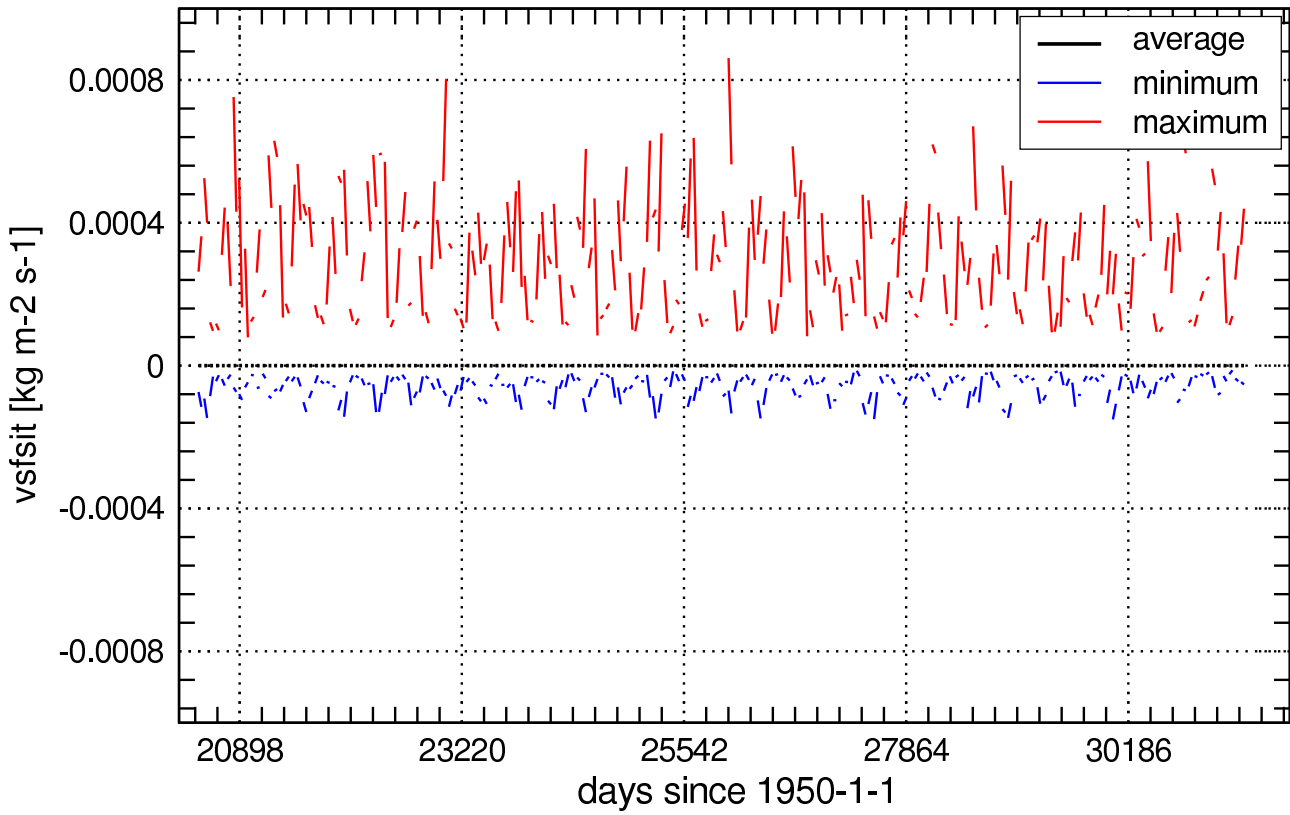

Global Values of prc\_3hr

Error Flag of prc\_3hr

qc\_fsitherm\_Omon\_MIROC4h\_rcp45\_r2i1p1.nc

Global Values of fsitherm\_Omon

Error Flag of fsitherm\_Omon

qc\_vsfsit\_Omon\_MIROC4h\_rcp45\_r3i1p1.nc  
Global Values of vsfsit\_Omon