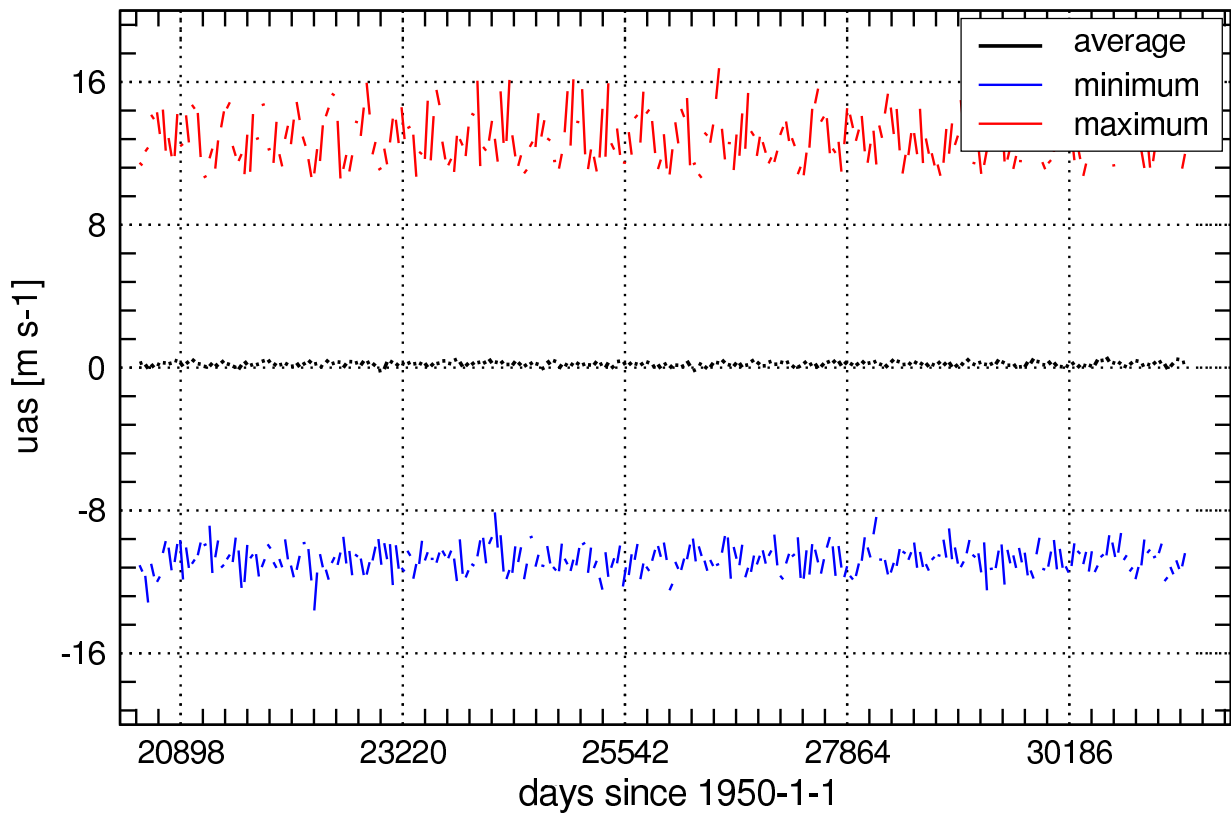

Error Flag of volo\_Omon

qc\_fsitherm\_Omon\_MIROC4h\_rcp45\_r3i1p1.nc

Global Values of fsitherm\_Omon

Error Flag of fsitherm\_Omon

qc\_uas\_Amon\_MIROC4h\_rcp45\_r1i1p1.nc

Global Values of uas\_Amon

Error Flag of uas\_Amon