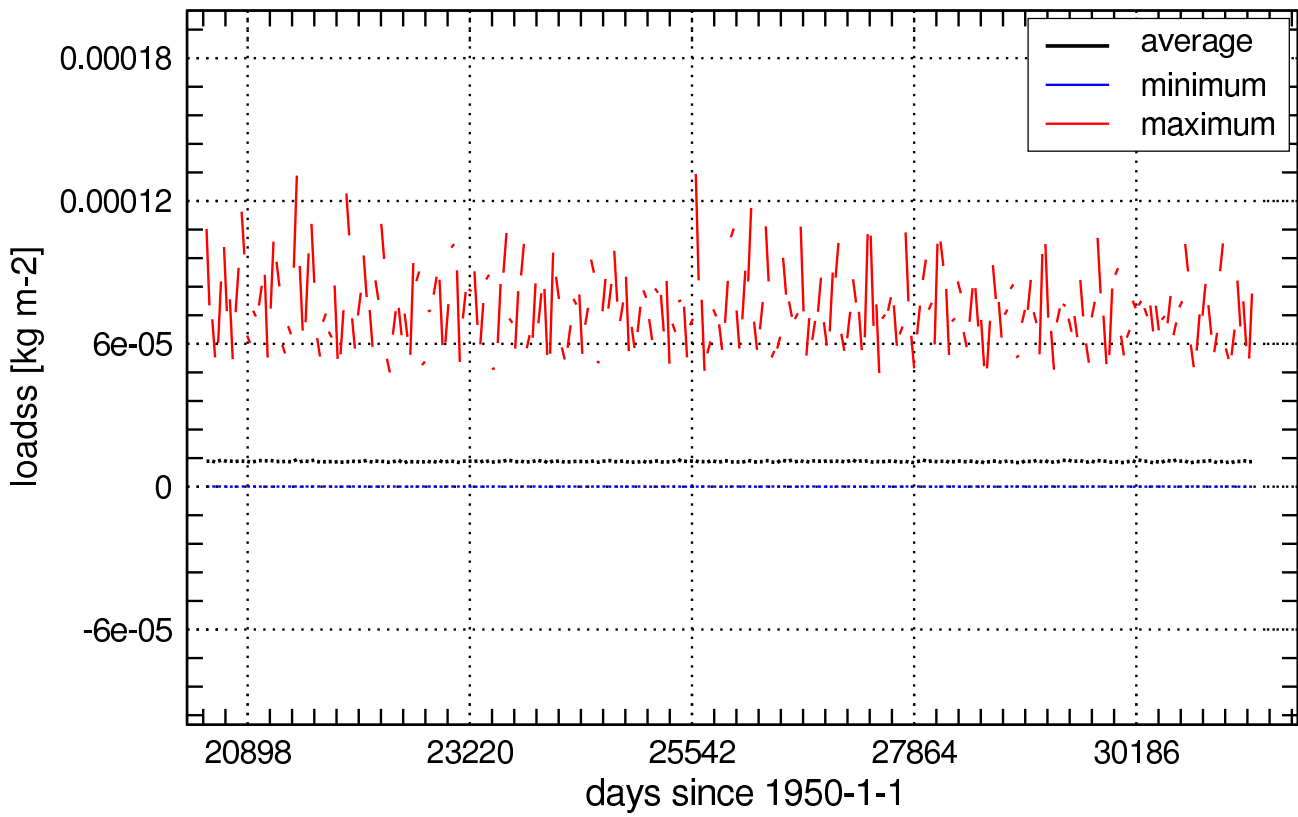

### Error Flag of rsuscs\_Amon

qc\_tos\_day\_MIROC4h\_rcp45\_r3i1p1.nc

Global Values of tos\_day

Error Flag of tos\_day

qc\_loadss\_aero\_MIROC4h\_rcp45\_r3i1p1.nc  
Global Values of loadss\_aero

Error Flag of loadss\_aero