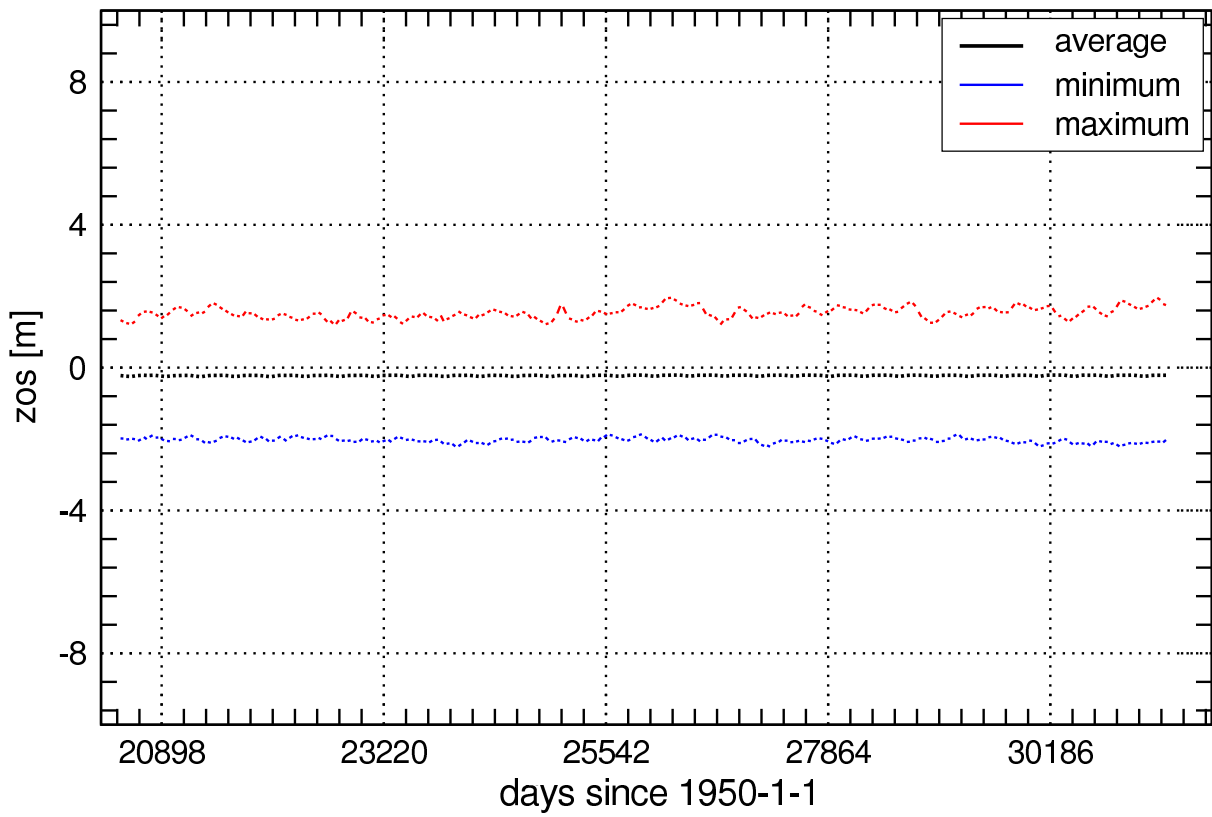

qc_zos_Omon_MIROC4h_rcp45_r2i1p1.nc

Global Values of zos_Omon