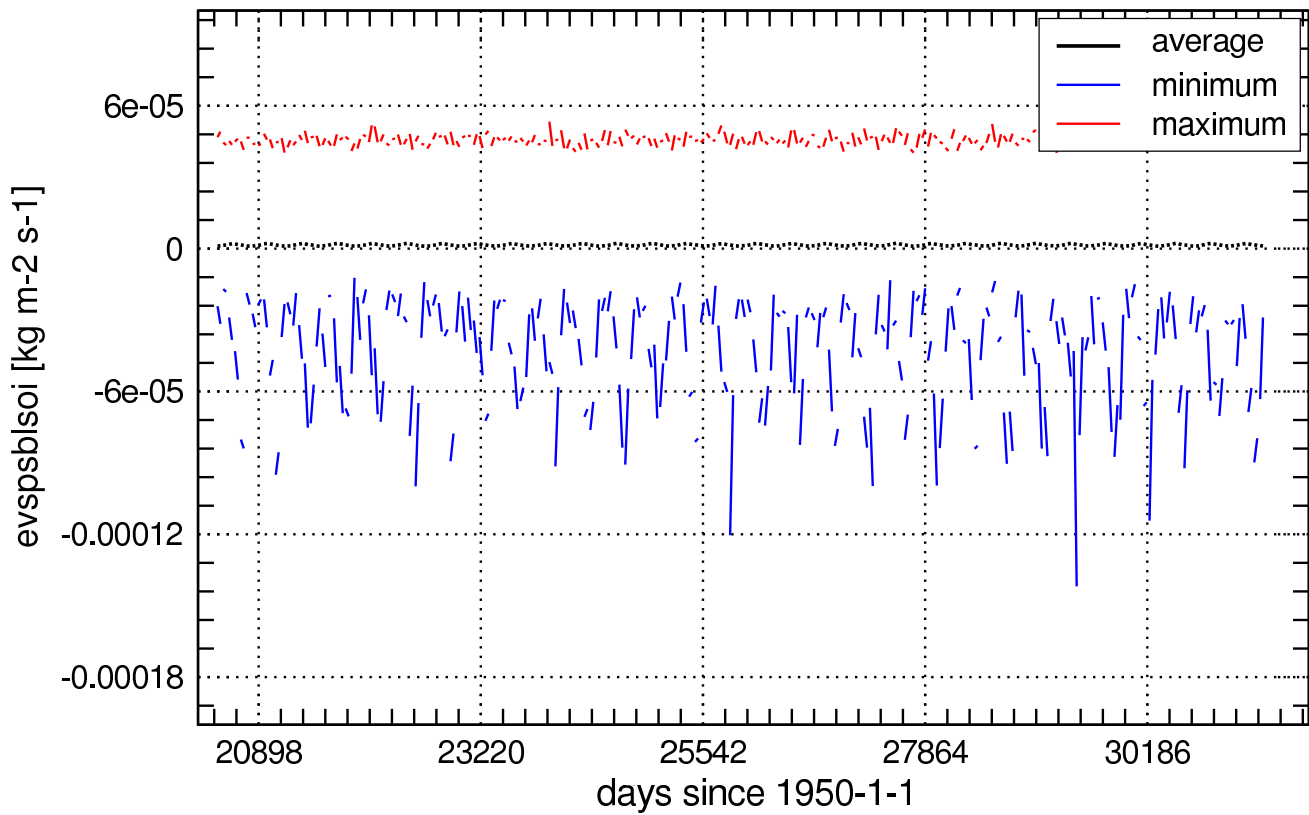

qc_evpsblsoi_Lmon_MIROC4h_rcp45_r3i1p1.nc

Global Values of evpsblsoi_Lmon