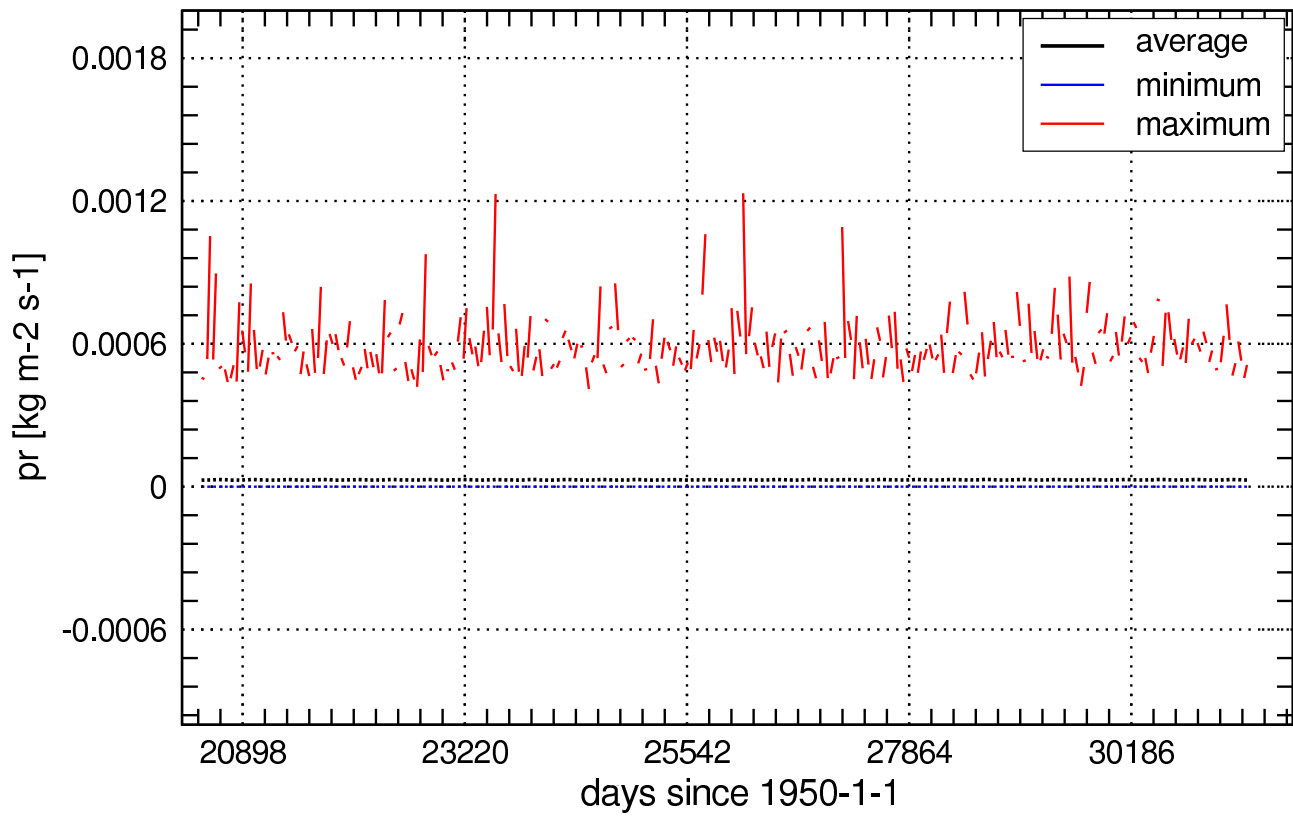

qc_pr_Amon_MIROC4h_rcp45_r2i1p1.nc

Global Values of pr_Amon