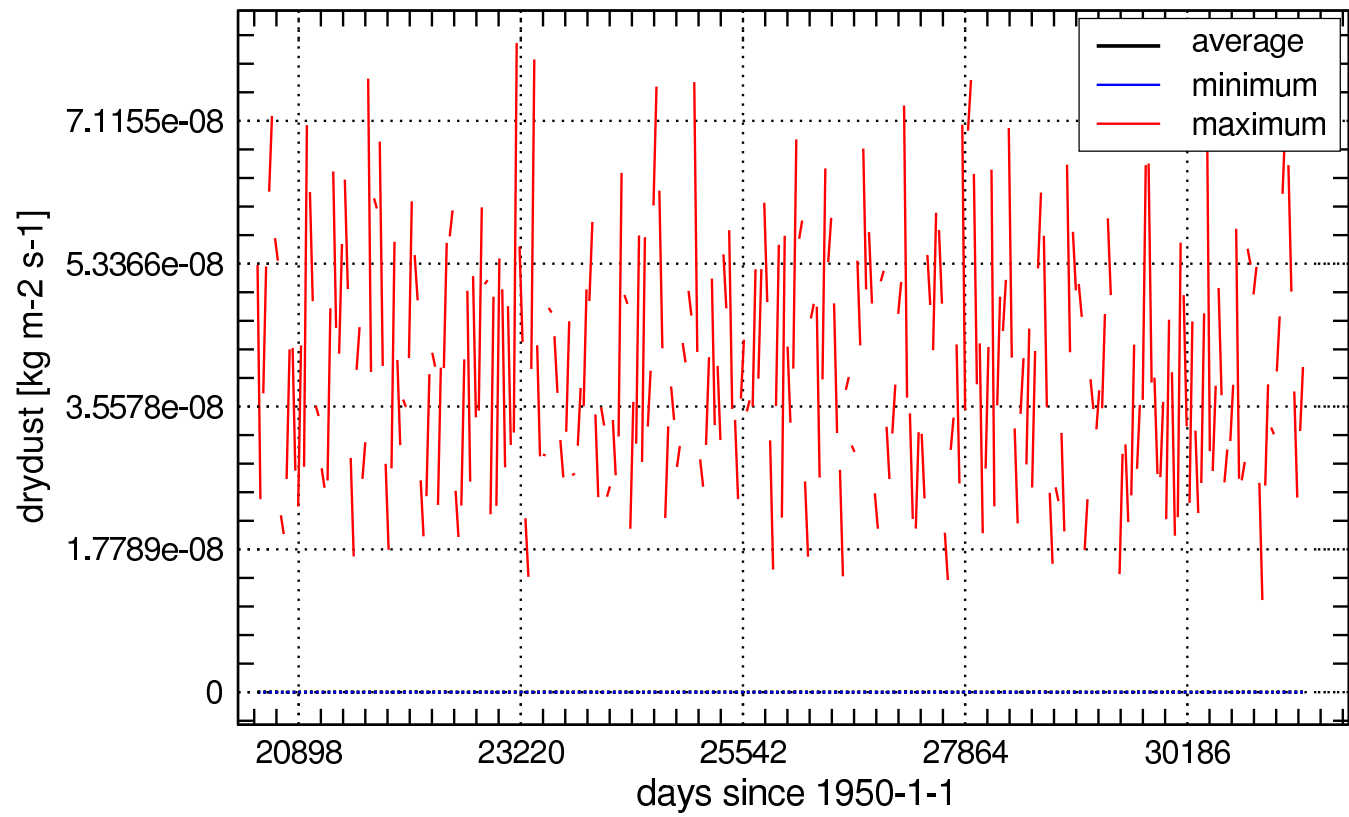

qc_drydust_aero_MIROC4h_rcp45_r1i1p1.nc

Global Values of drydust_aero