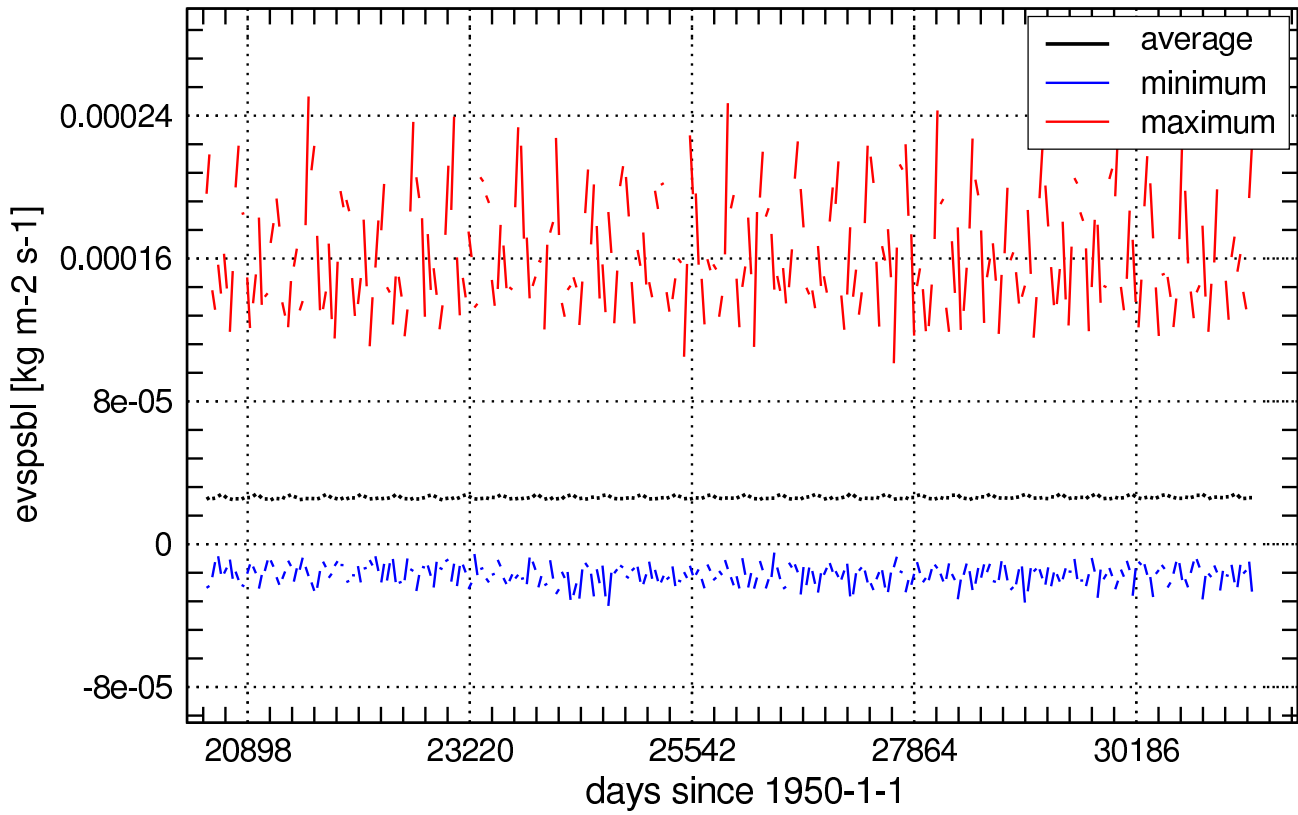

### Error Flag of mrlsl\_Lmon

qc\_tas\_day\_MIROC4h\_rcp45\_r2i1p1.nc

Global Values of tas\_day

Error Flag of tas\_day

qc\_evpsbl\_Amon\_MIROC4h\_rcp45\_r1i1p1.nc

Global Values of evpsbl\_Amon

Error Flag of evpsbl\_Amon