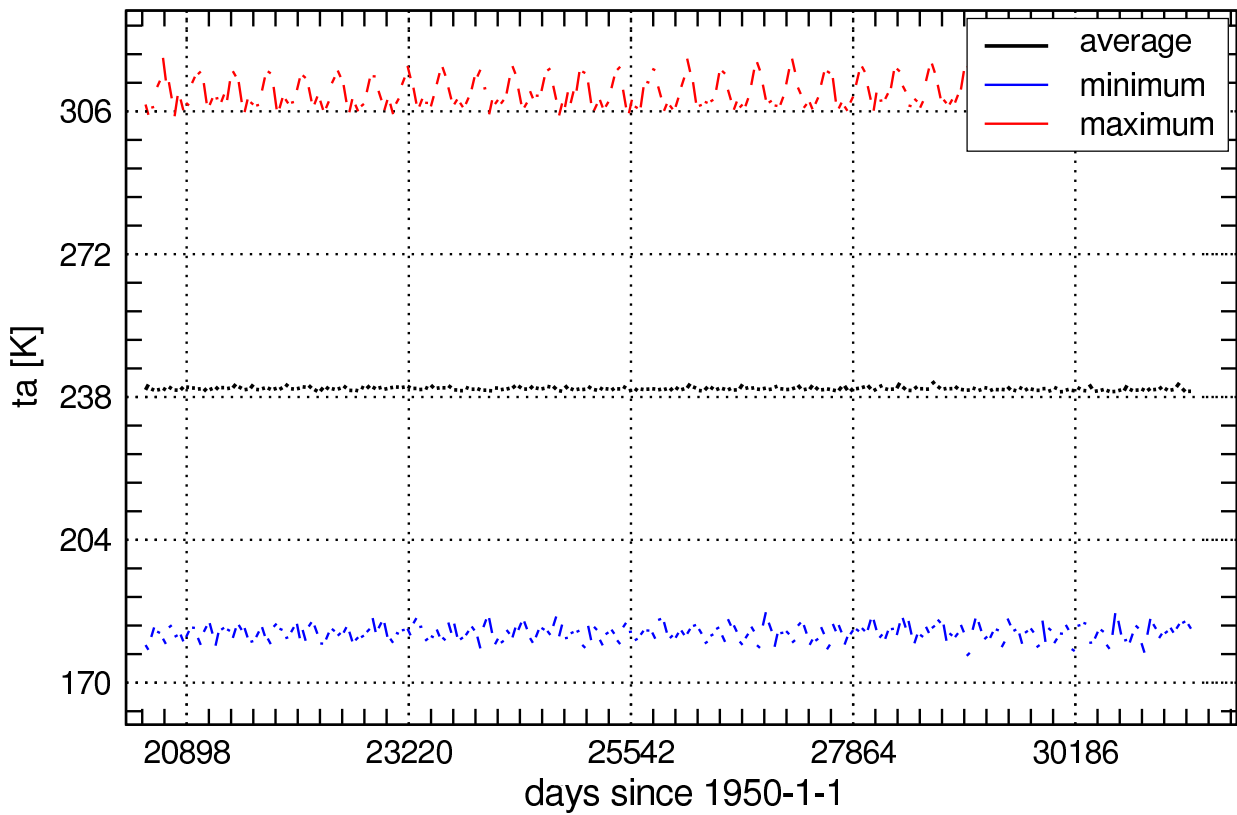

qc_ta_Amon_MIROC4h_rcp45_r1i1p1.nc

Global Values of ta_Amon