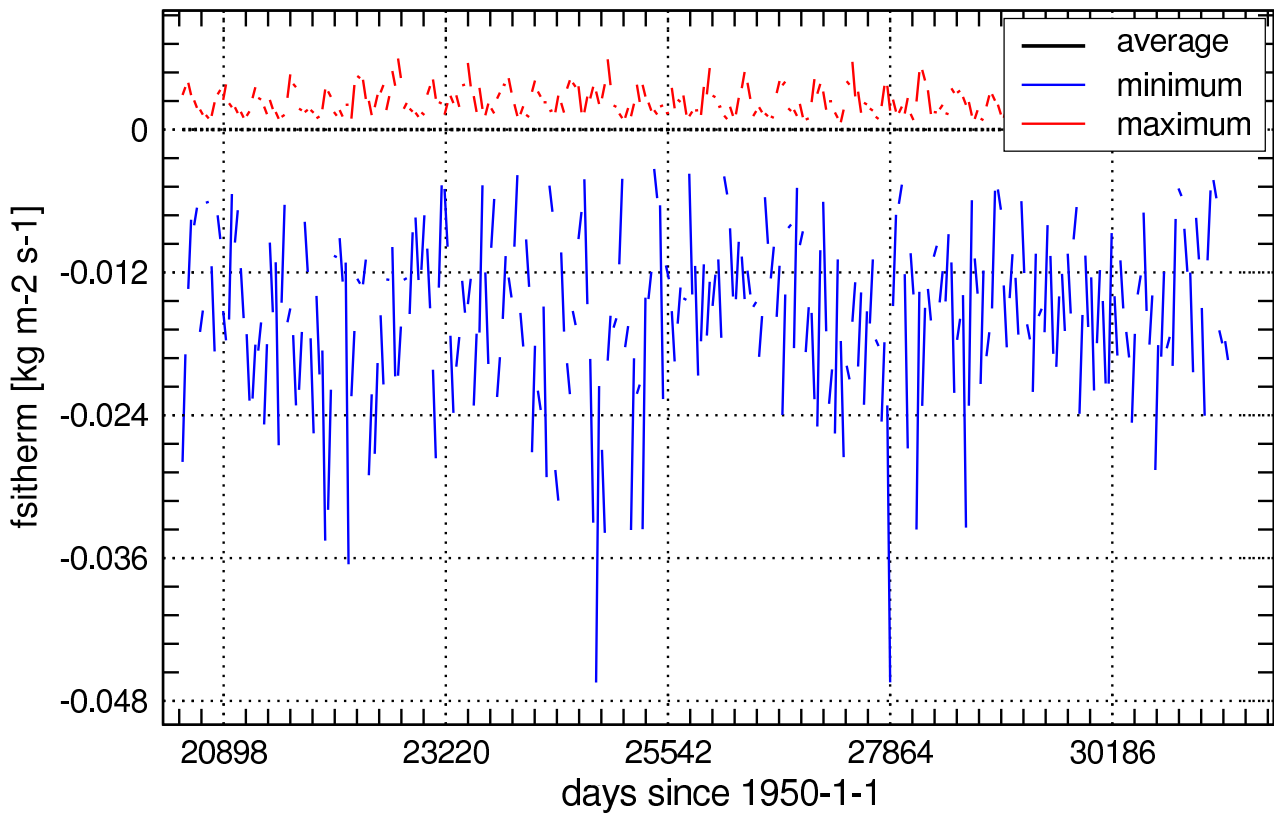

Global Values of prc\_3hr

Error Flag of prc\_3hr

qc\_fsitherm\_Omon\_MIROC4h\_rcp45\_r2i1p1.nc

Global Values of fsitherm\_Omon

Error Flag of fsitherm\_Omon

qc\_vsfsit\_Omon\_MIROC4h\_rcp45\_r3i1p1.nc  
Global Values of vsfsit\_Omon