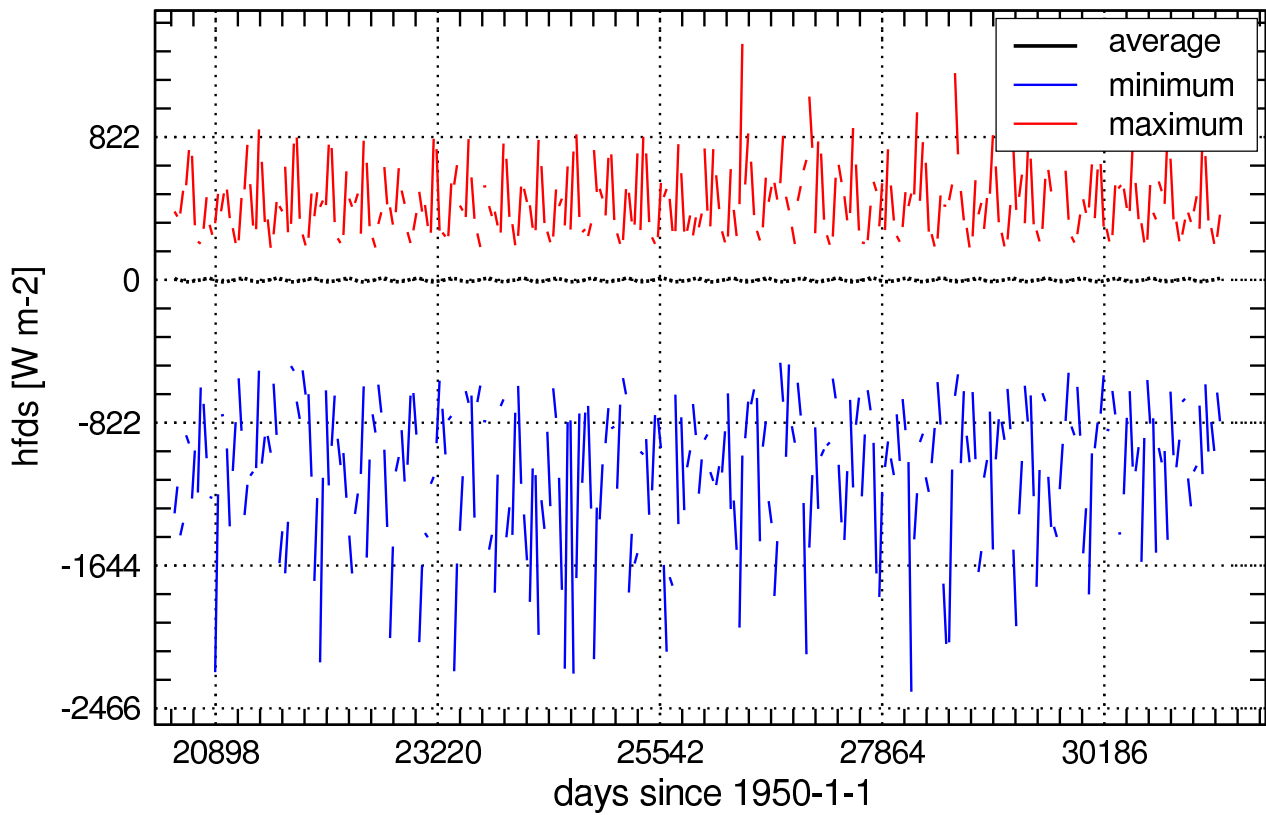

### Error Flag of rsdt\_Amon

qc\_snd\_Llmon\_MIROC4h\_rcp45\_r1i1p1.nc

Global Values of snd\_Llmon

Error Flag of snd\_Llmon

qc\_hfds\_Omon\_MIROC4h\_rcp45\_r1i1p1.nc

Global Values of hfds\_Omon

Error Flag of hfds\_Omon