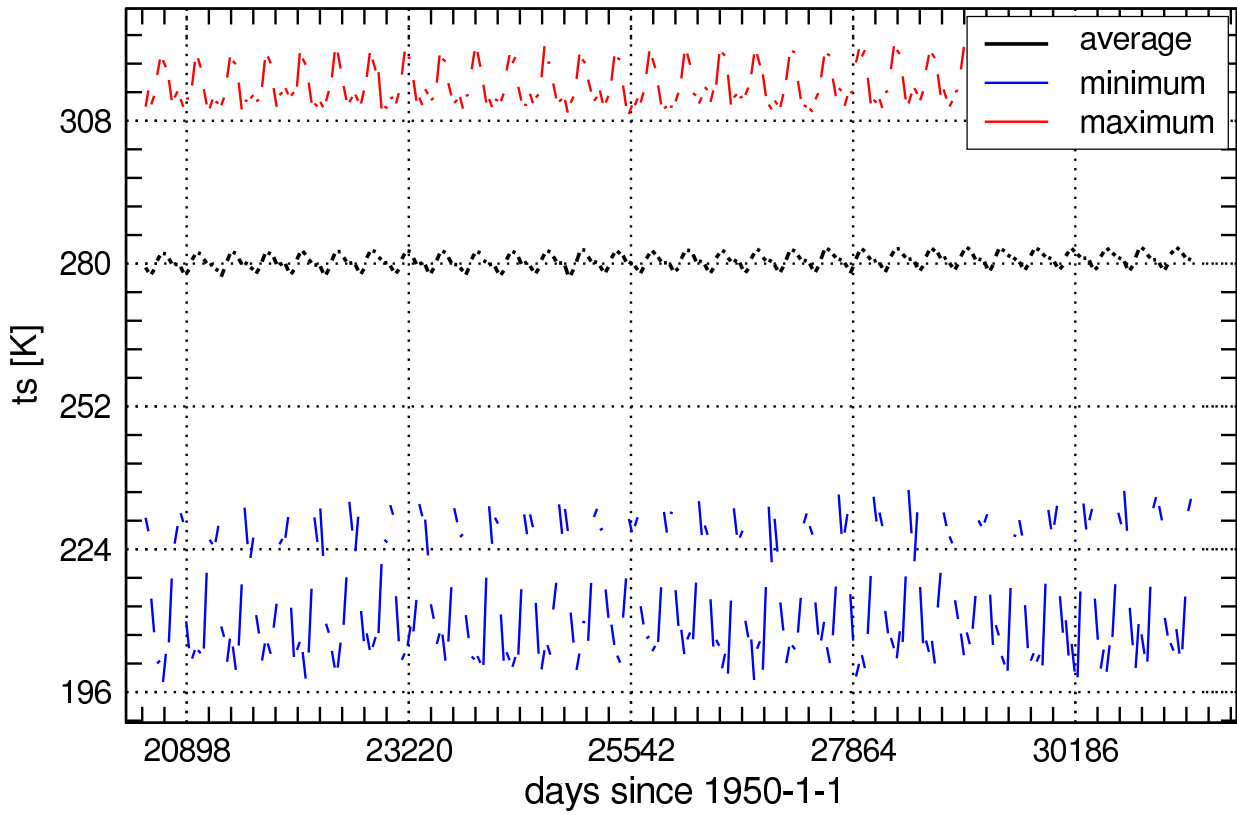

qc_ts_Amon_MIROC4h_rcp45_r3i1p1.nc

Global Values of ts_Amon