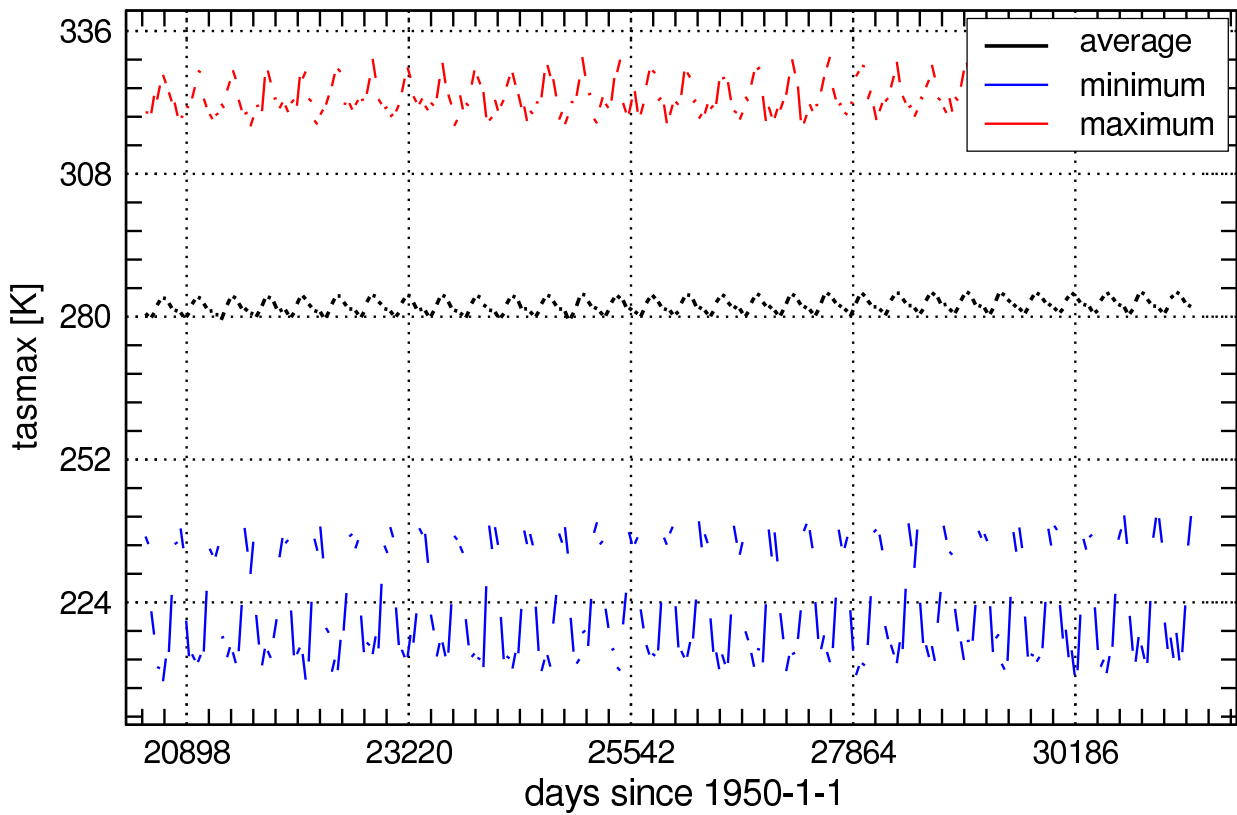

### Error Flag of clwvi\_Amon

qc\_hfls\_day\_MIROC4h\_rcp45\_r1i1p1.nc

Global Values of hfls\_day

Error Flag of hfls\_day

qc\_tasmax\_Amon\_MIROC4h\_rcp45\_r3i1p1.nc

Global Values of tasmax\_Amon

Error Flag of tasmax\_Amon