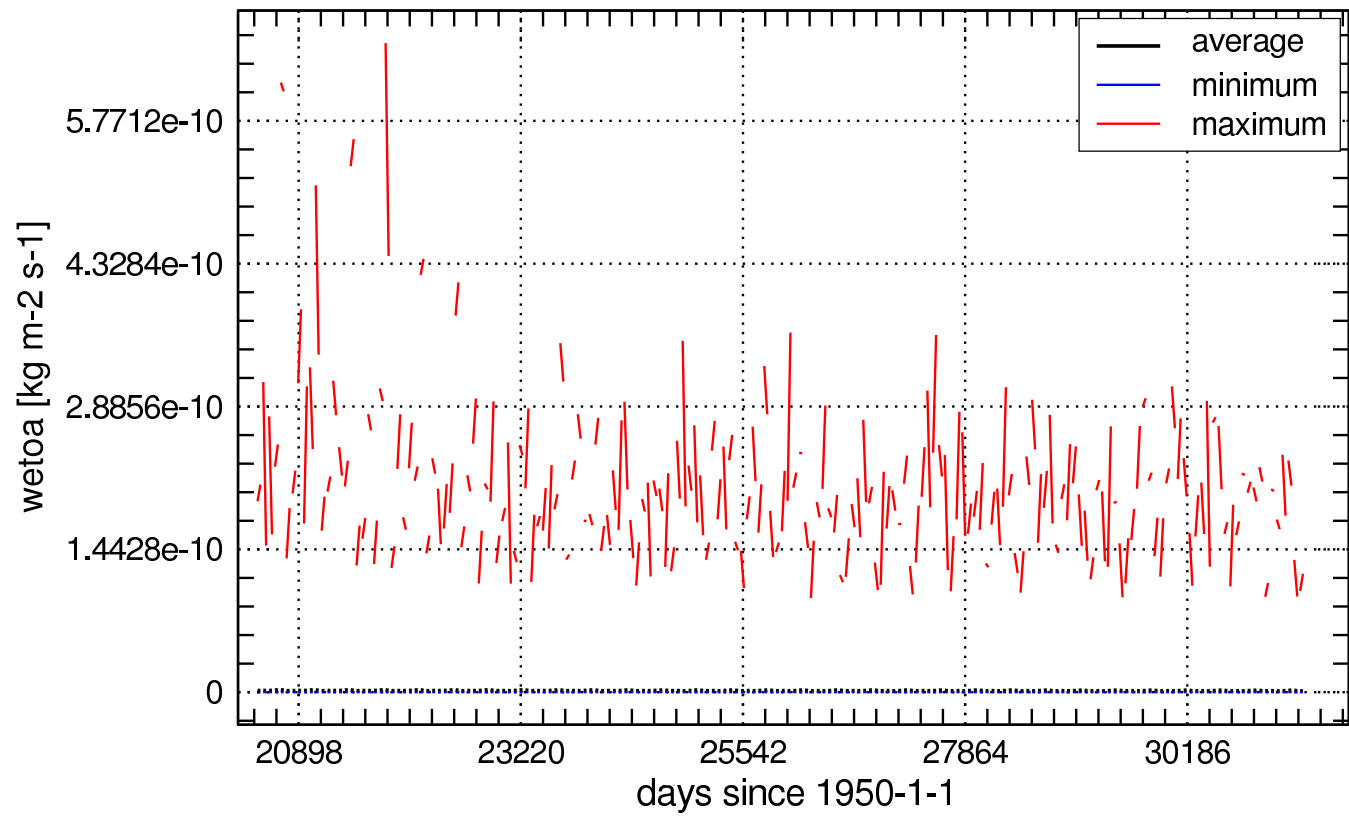

### Error Flag of thetao\_Omon

qc\_tas\_day\_MIROC4h\_rcp45\_r3i1p1.nc

Global Values of tas\_day

Error Flag of tas\_day

qc\_wetoa\_aero\_MIROC4h\_rcp45\_r1i1p1.nc

Global Values of wetoa\_aero

Error Flag of wetoa\_aero