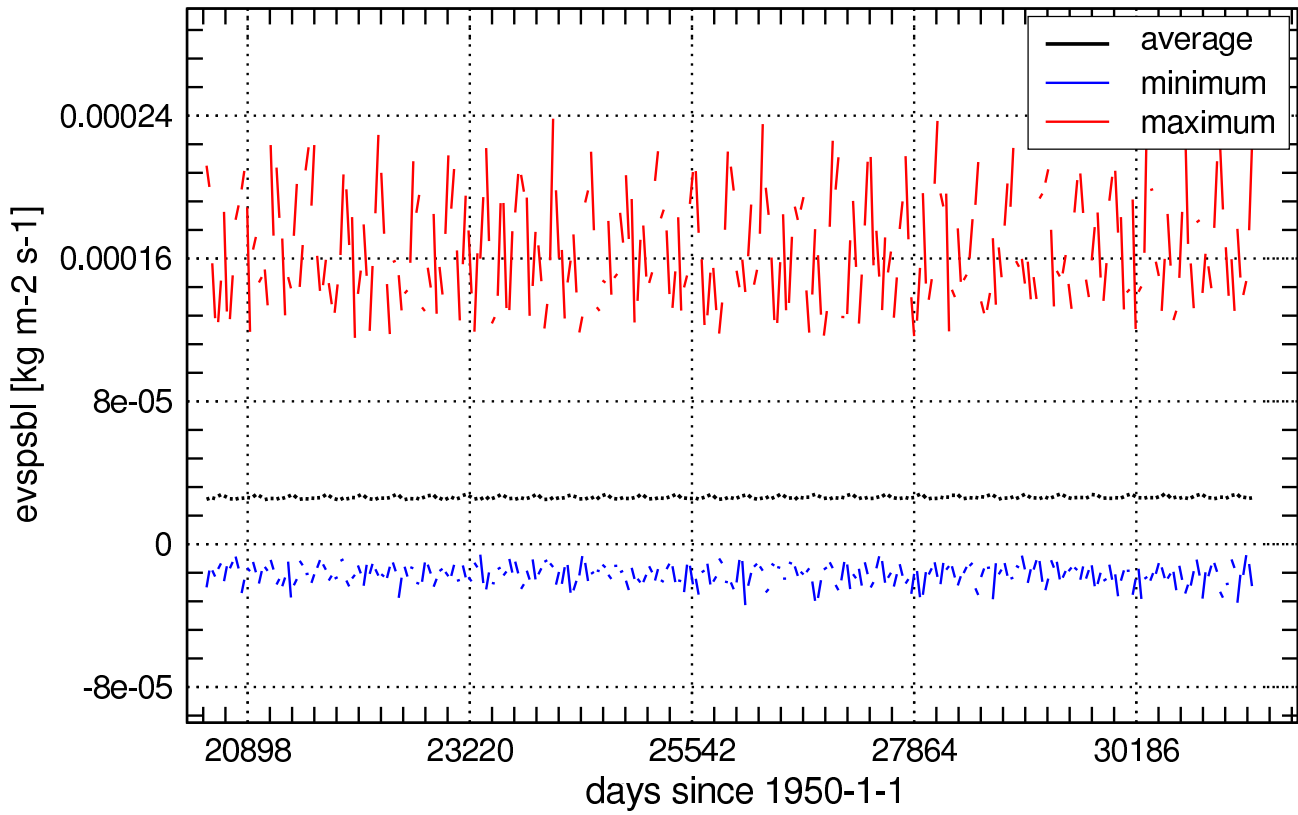

qc_evpsbl_Amon_MIROC4h_rcp45_r3i1p1.nc

Global Values of evpsbl_Amon