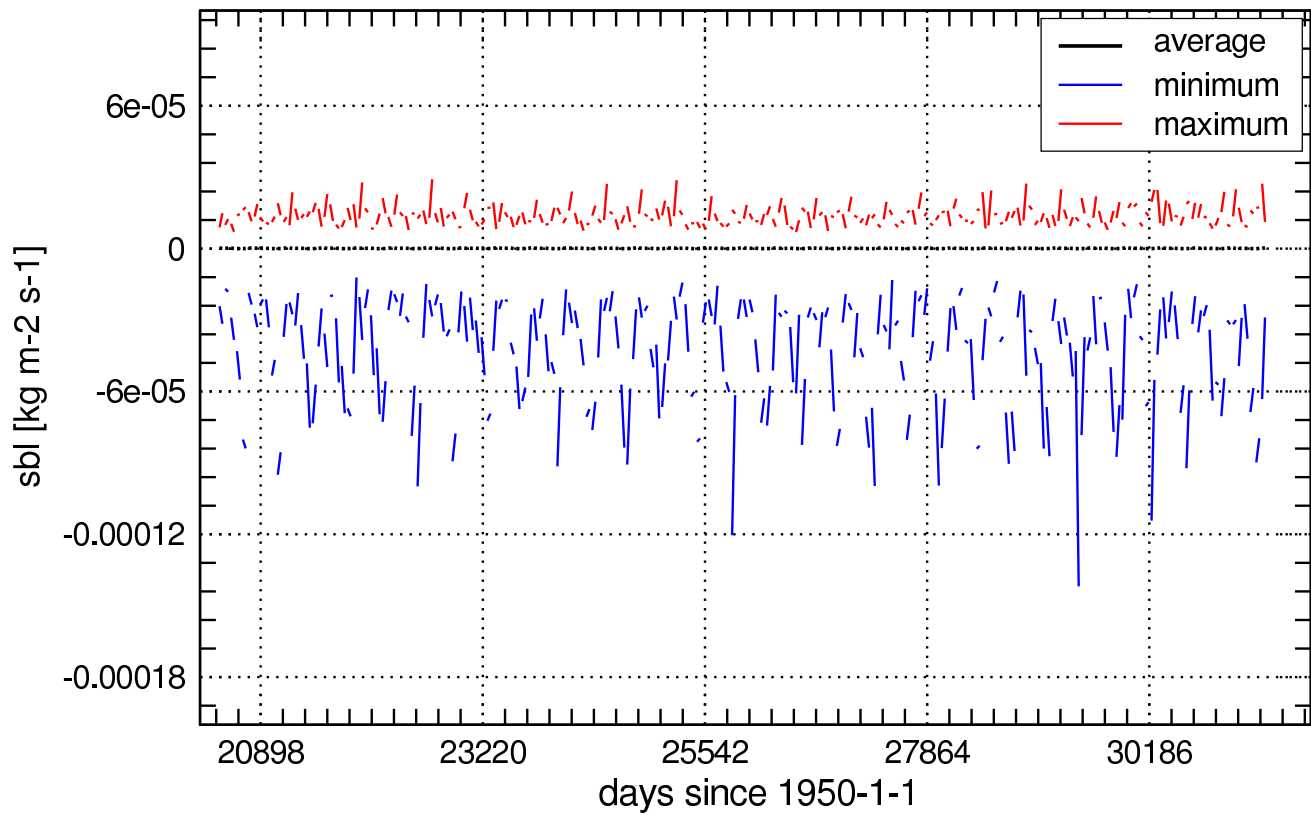

qc_sbl_Llmon_MIROC4h_rcp45_r3i1p1.nc

Global Values of sbl_Llmon