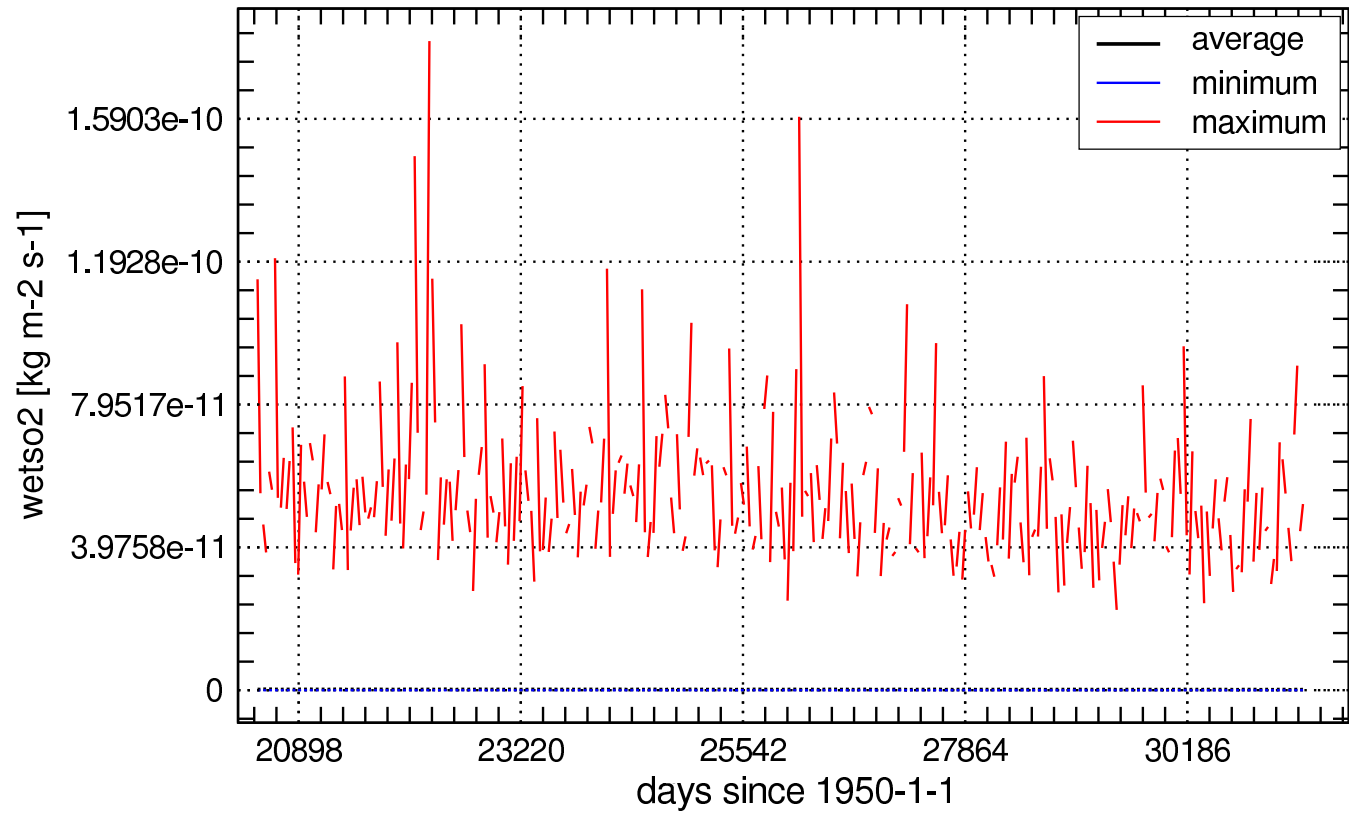

qc_wetso2_aero_MIROC4h_rcp45_r1i1p1.nc

Global Values of wetso2_aero