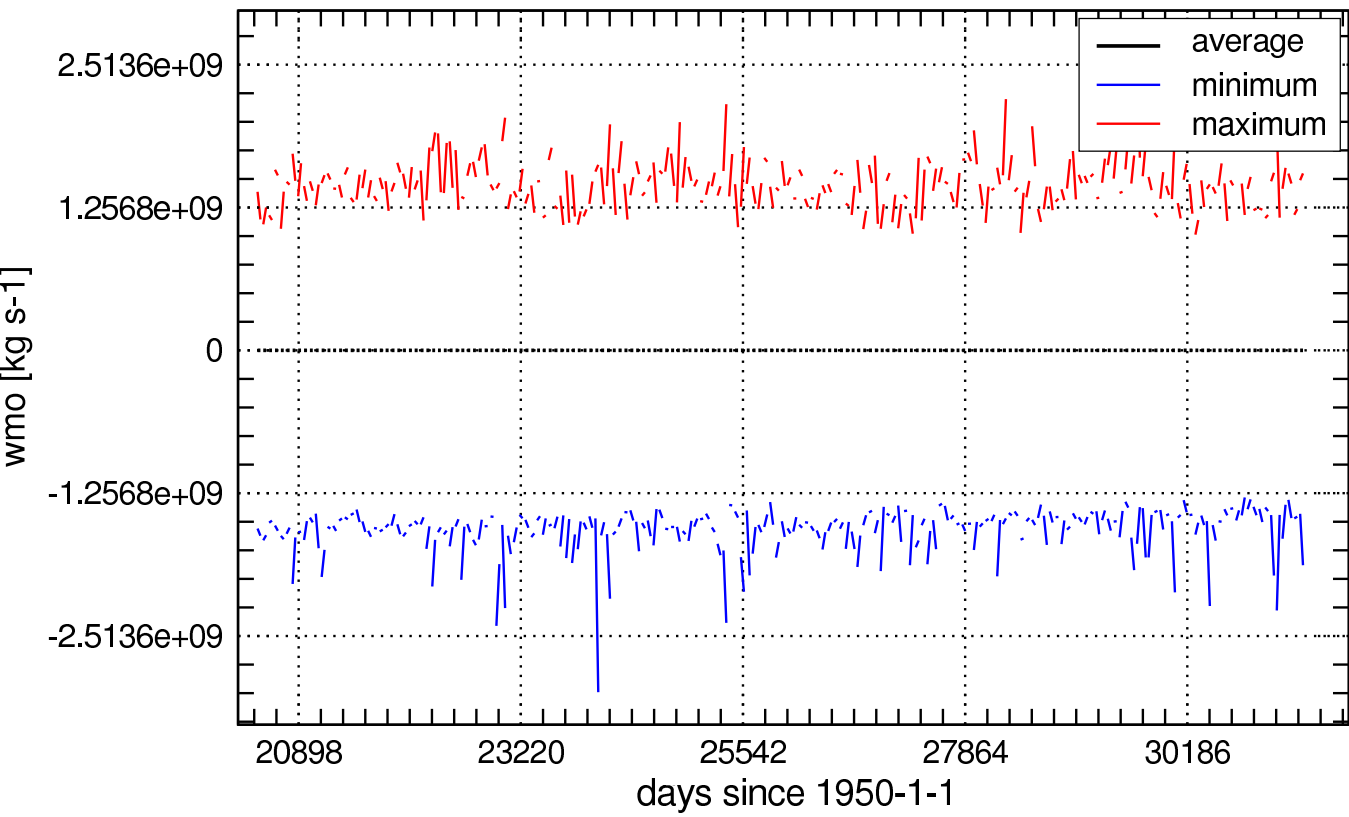

qc_wmo_Omon_MIROC4h_rcp45_r1i1p1.nc
Global Values of wmo_Omon