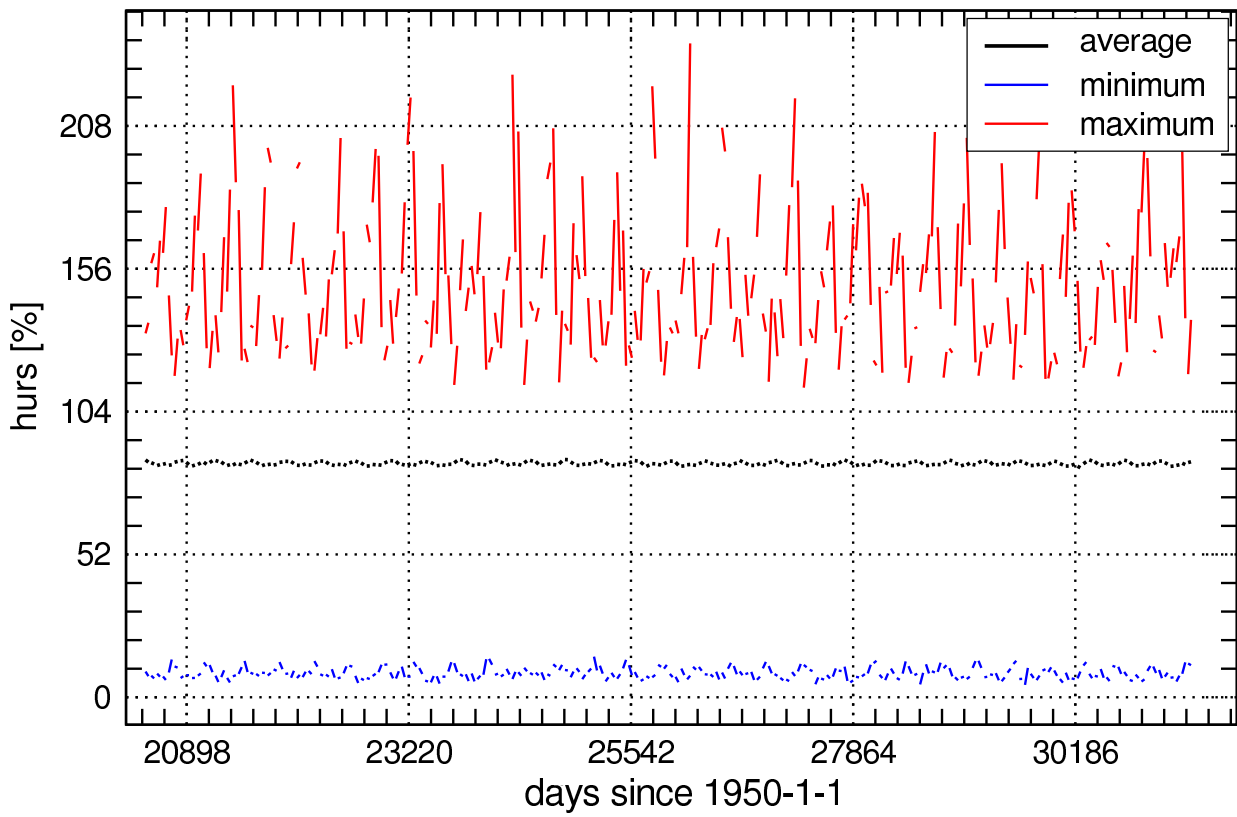

qc\_pr\_day\_MIROC4h\_rcp45\_r2i1p1.nc

Global Values of pr\_day

Error Flag of pr\_day

qc\_hurs\_Amon\_MIROC4h\_rcp45\_r2i1p1.nc

Global Values of hurs\_Amon

Error Flag of hurs\_Amon

qc\_uo\_Omon\_MIROC4h\_rcp45\_r3i1p1.nc