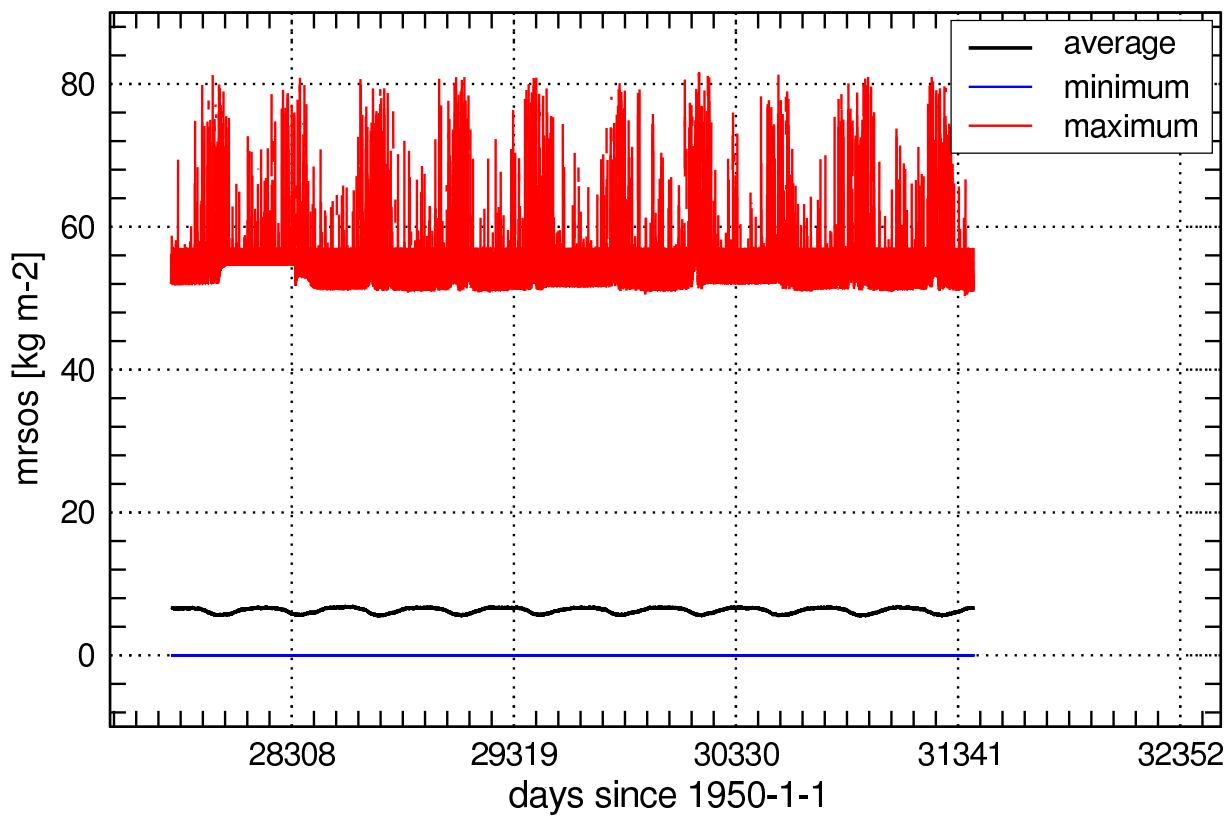

qc_mrsos_3hr_MIROC4h_rcp45_r1i1p1.nc

Global Values of mrsos_3hr