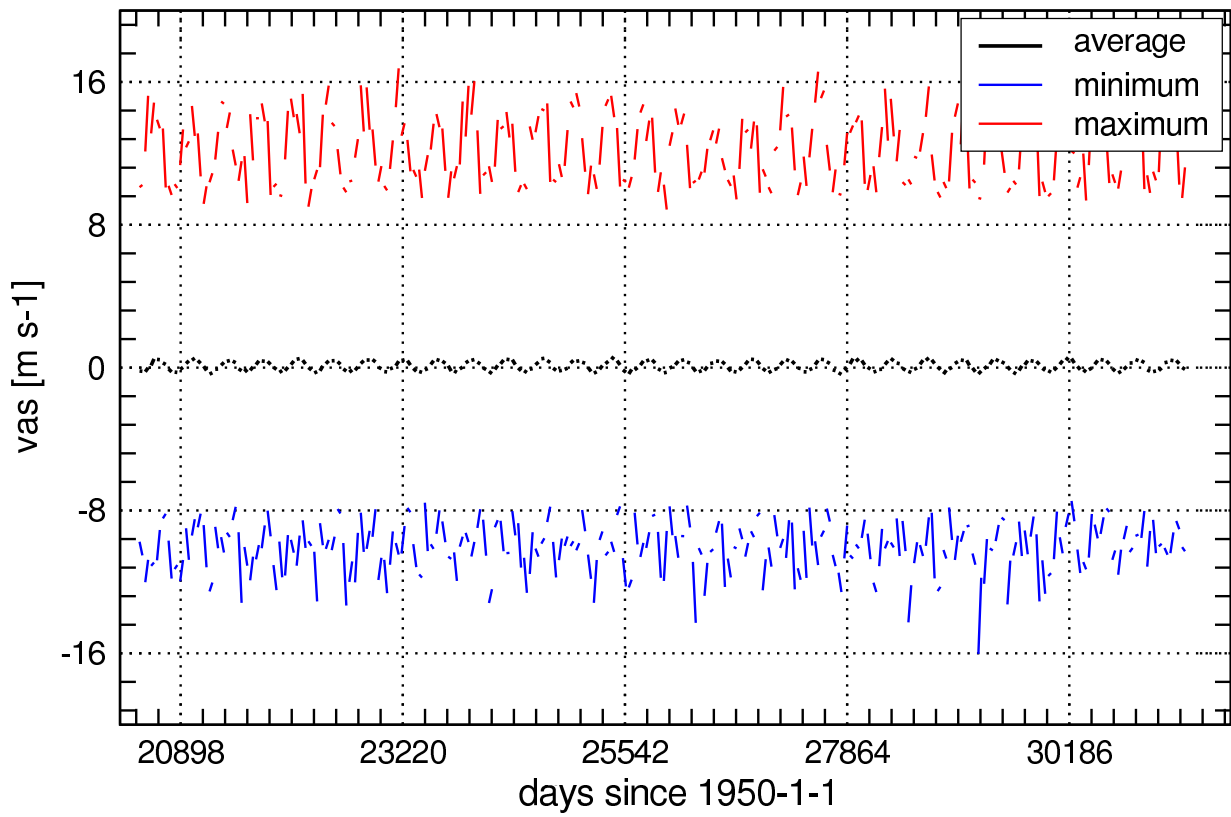

### Error Flag of clw\_Amon

qc\_tauv\_Amon\_MIROC4h\_rcp45\_r1i1p1.nc

Global Values of tauv\_Amon

Error Flag of tauv\_Amon

qc\_vas\_Amon\_MIROC4h\_rcp45\_r1i1p1.nc

Global Values of vas\_Amon

Error Flag of vas\_Amon