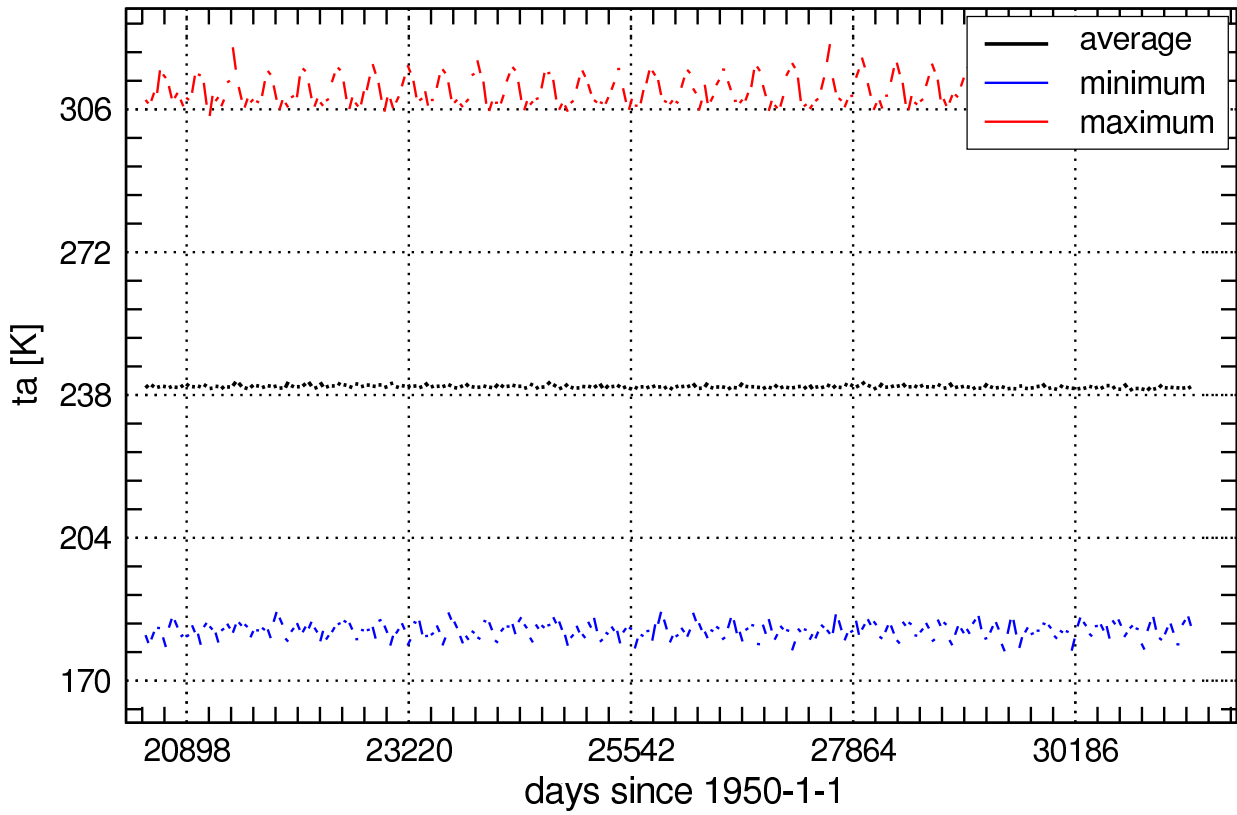

### Error Flag of mrro\_3hr

qc\_pr\_day\_MIROC4h\_rcp45\_r3i1p1.nc

Global Values of pr\_day

Error Flag of pr\_day

qc\_ta\_Amon\_MIROC4h\_rcp45\_r3i1p1.nc

Global Values of ta\_Amon

Error Flag of ta\_Amon

qc\_snm\_Llmon\_MIROC4h\_rcp45\_r2i1p1.nc