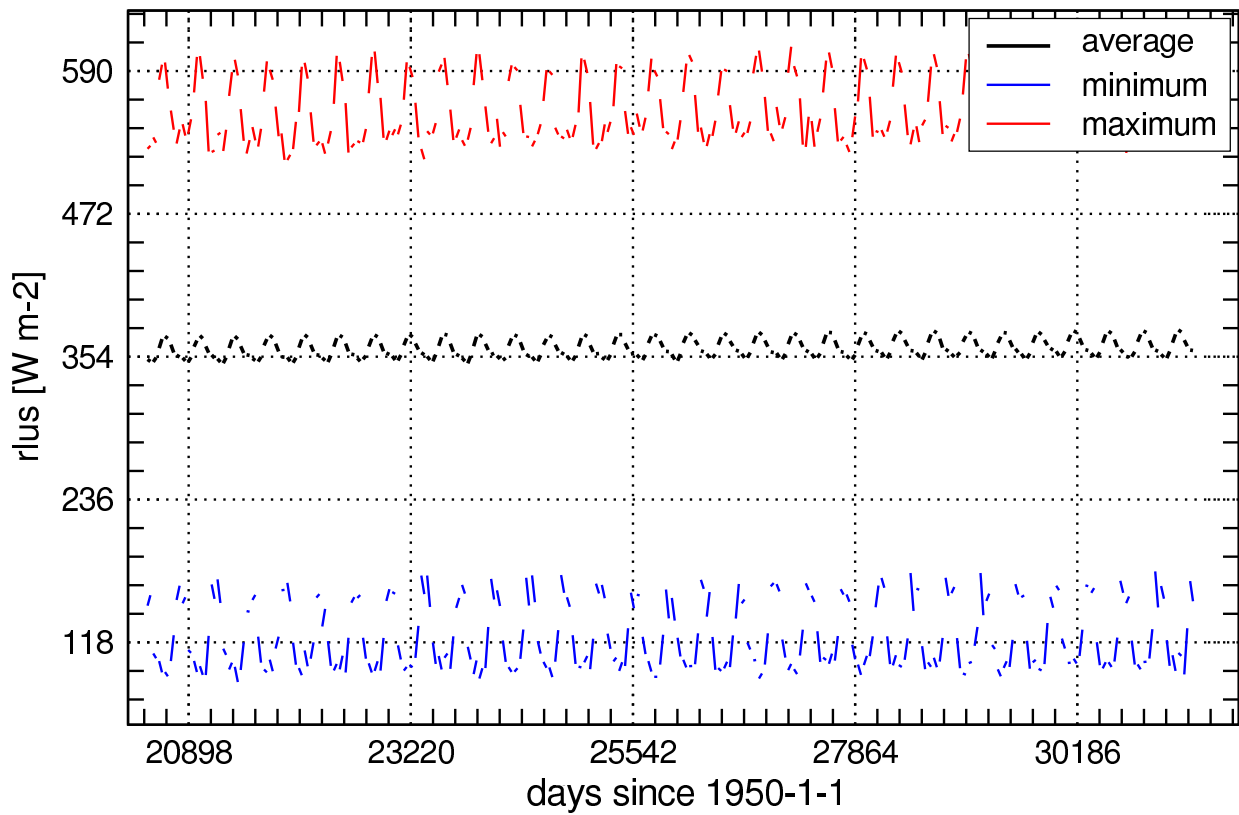

### Error Flag of so\_Omon

qc\_evpsblsoi\_Lmon\_MIROC4h\_rcp45\_r2i1p1.nc

Global Values of evpsblsoi\_Lmon

Error Flag of evpsblsoi\_Lmon

qc\_rlus\_Amon\_MIROC4h\_rcp45\_r2i1p1.nc

Global Values of rlus\_Amon