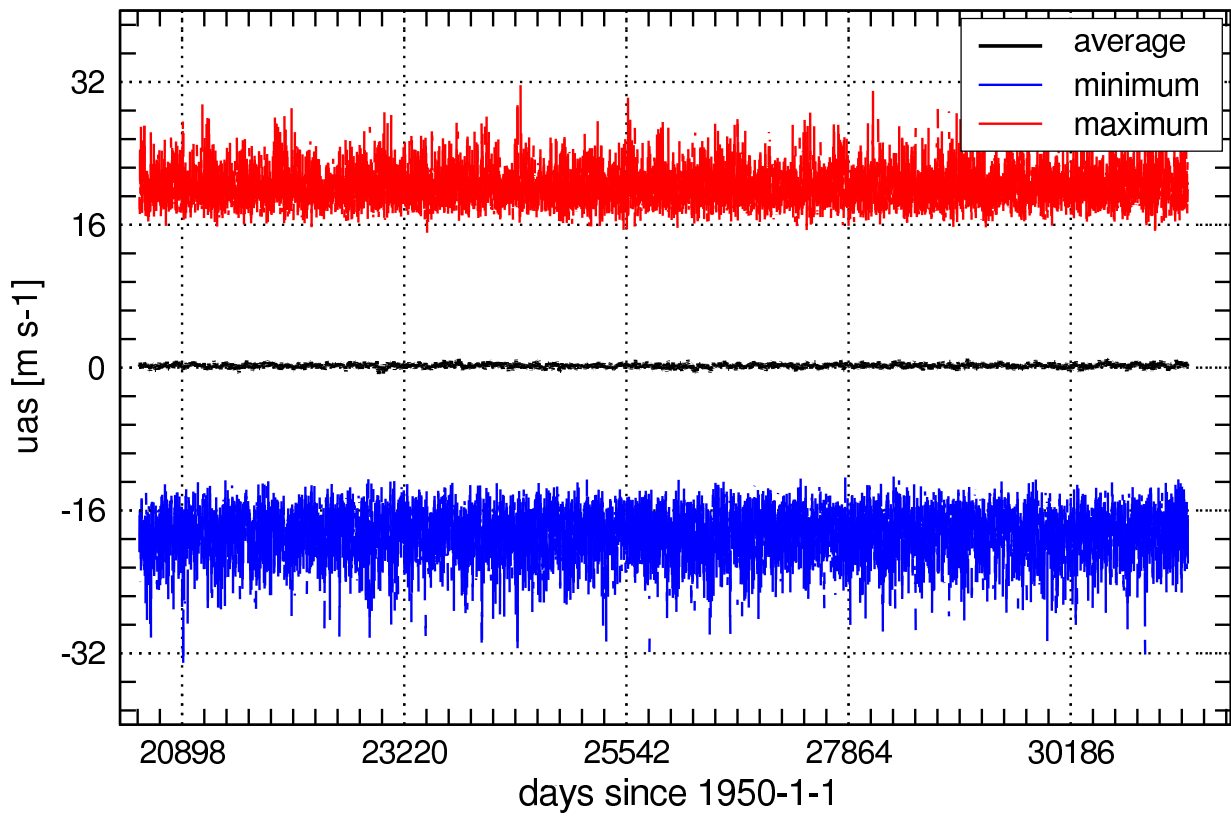

### Error Flag of n2oglobal\_Amon

qc\_uas\_day\_MIROC4h\_rcp45\_r1i1p1.nc

Global Values of uas\_day

Error Flag of uas\_day

qc\_prsn\_3hr\_MIROC4h\_rcp45\_r1i1p1.nc

Global Values of prsn\_3hr

Error Flag of prsn\_3hr