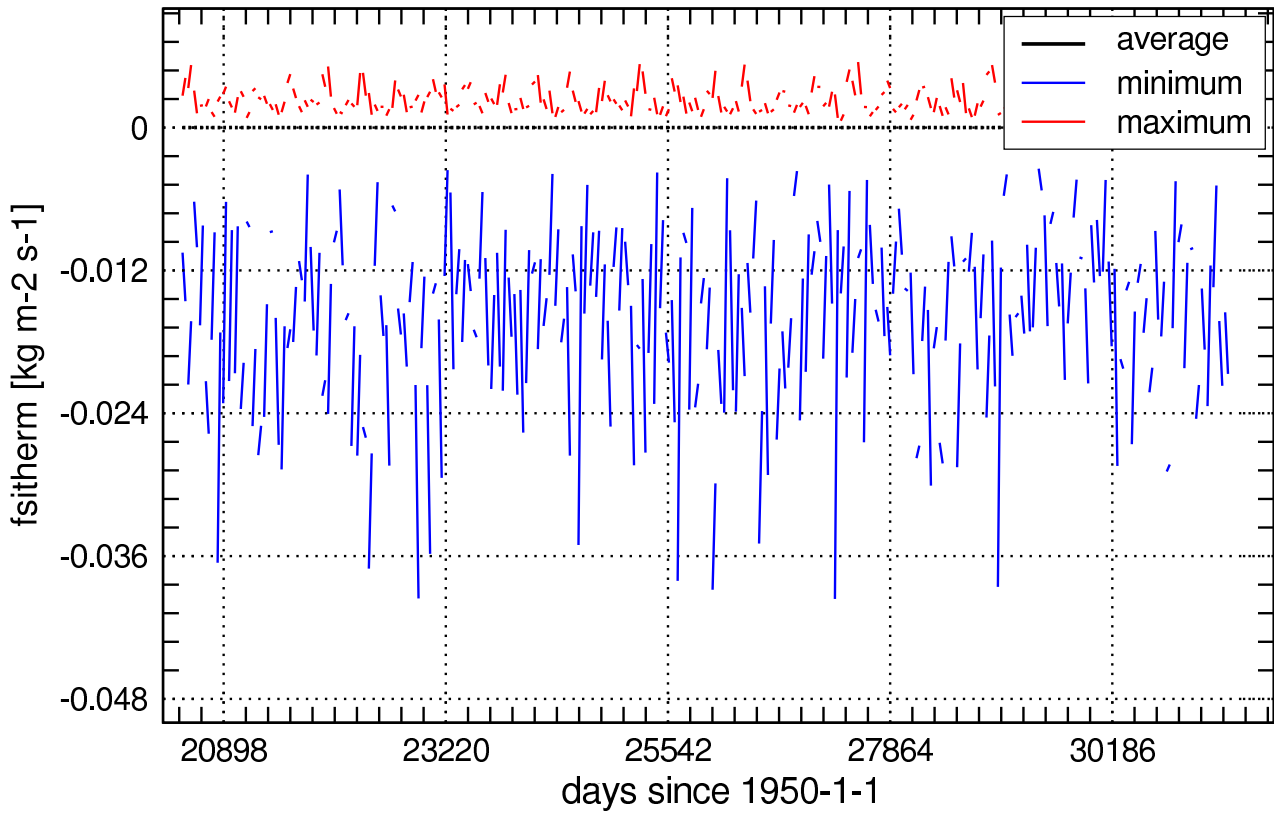

qc_fsitherm_Omon_MIROC4h_rcp45_r3i1p1.nc

Global Values of fsitherm_Omon