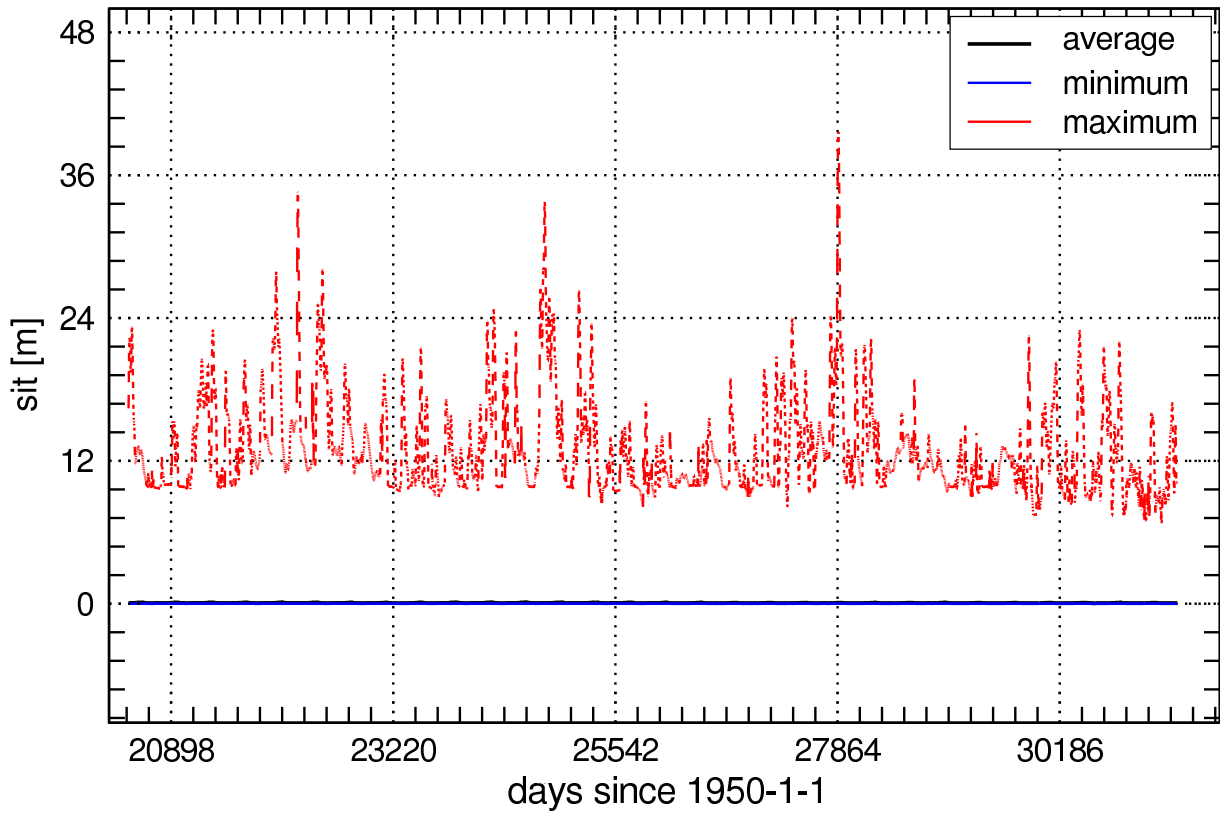

### Error Flag of rsuscs\_Amon

qc\_sit\_day\_MIROC4h\_rcp45\_r2i1p1.nc

Global Values of sit\_day

Error Flag of sit\_day

qc\_hfsifrazil\_Omon\_MIROC4h\_rcp45\_r1i1p1.nc