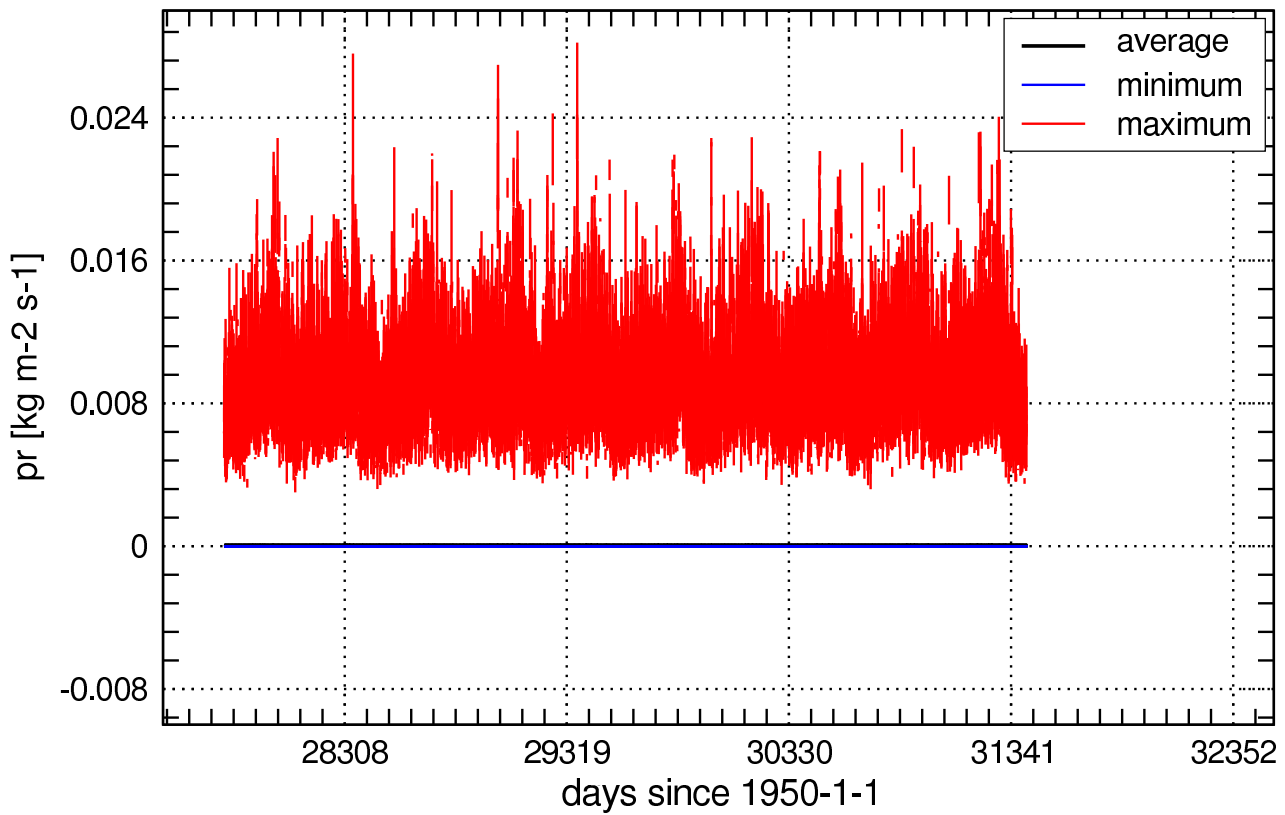

### Error Flag of snw\_Llmon

qc\_va\_Amon\_MIROC4h\_rcp45\_r2i1p1.nc

Global Values of va\_Amon

Error Flag of va\_Amon

qc\_pr\_3hr\_MIROC4h\_rcp45\_r1i1p1.nc

Global Values of pr\_3hr

Error Flag of pr\_3hr

qc\_zosga\_Omon\_MIROC4h\_rcp45\_r3i1p1.nc