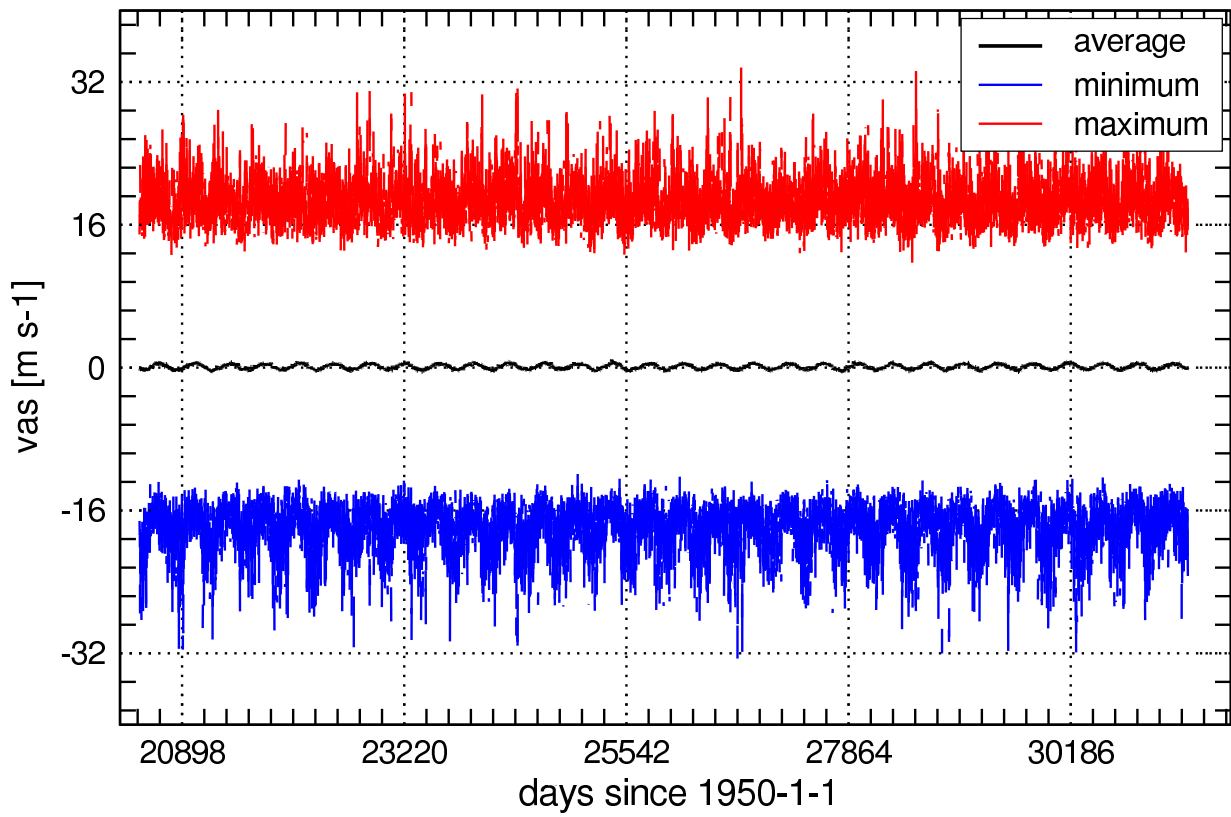

### Error Flag of clivi\_Amon

qc\_tauu\_Amon\_MIROC4h\_rcp45\_r1i1p1.nc

Global Values of tauu\_Amon

Error Flag of tauu\_Amon

qc\_vas\_day\_MIROC4h\_rcp45\_r1i1p1.nc

Global Values of vas\_day

Error Flag of vas\_day