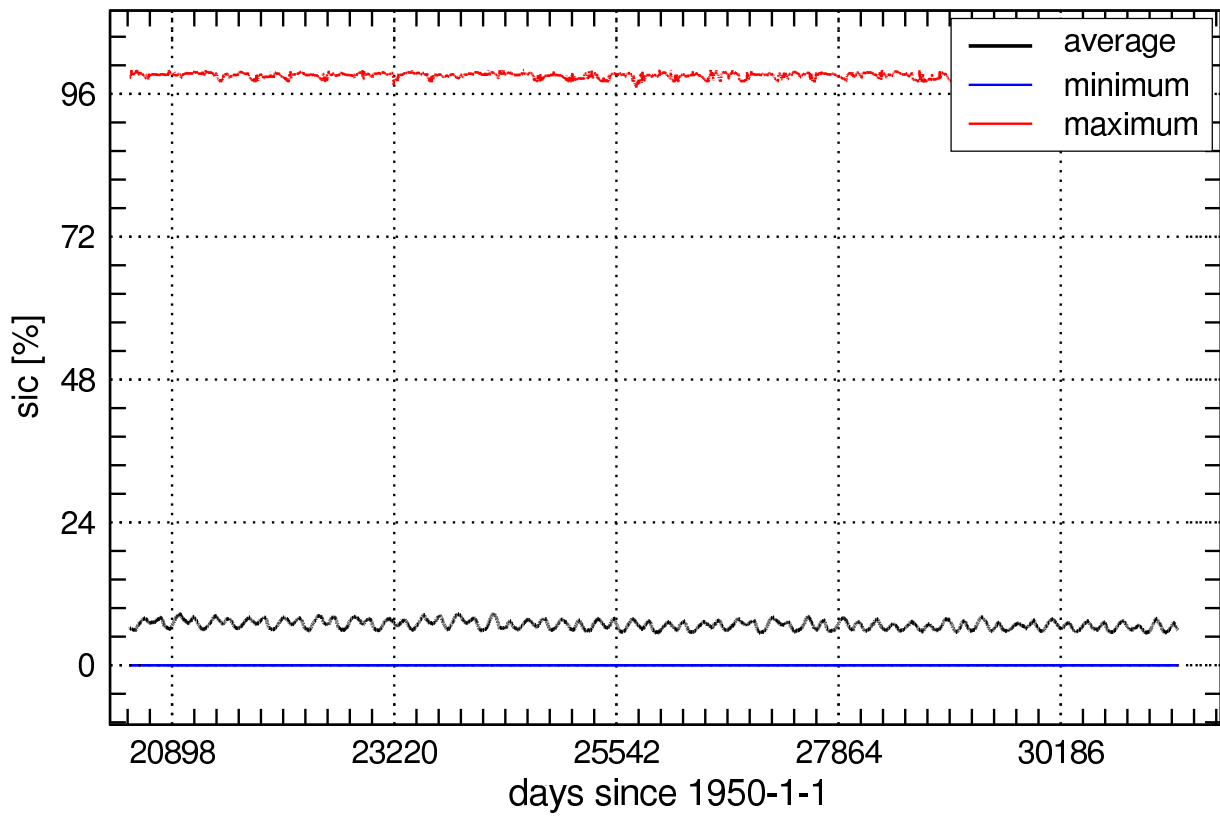

qc\_tauu\_Amon\_MIROC4h\_rcp45\_r3i1p1.nc

Global Values of tauu\_Amon

Error Flag of tauu\_Amon

qc\_sic\_day\_MIROC4h\_rcp45\_r1i1p1.nc

Global Values of sic\_day

Error Flag of sic\_day

qc\_prsn\_Amon\_MIROC4h\_rcp45\_r2i1p1.nc