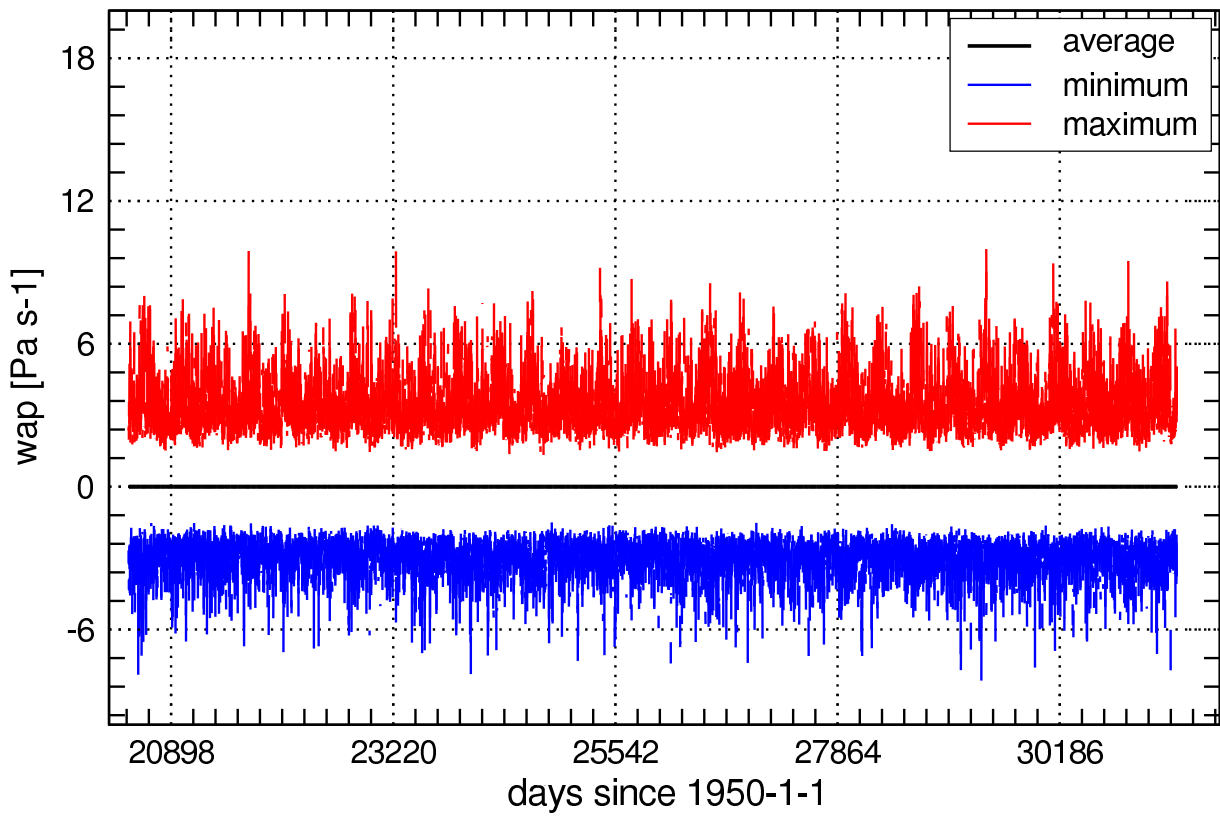

qc_wap_day_MIROC4h_rcp45_r1i1p1.nc
Global Values of wap_day