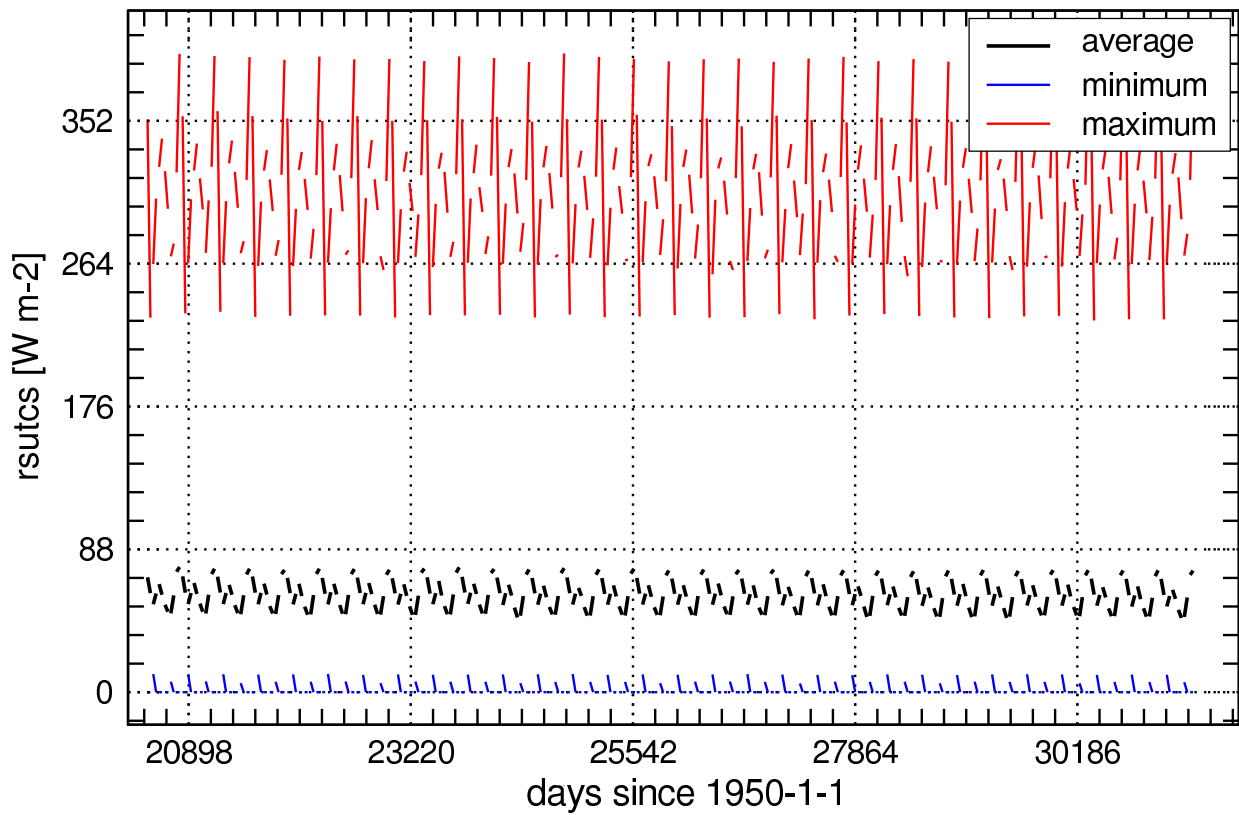

qc_rsutcs_Amon_MIROC4h_rcp45_r1i1p1.nc

Global Values of rsutcs_Amon