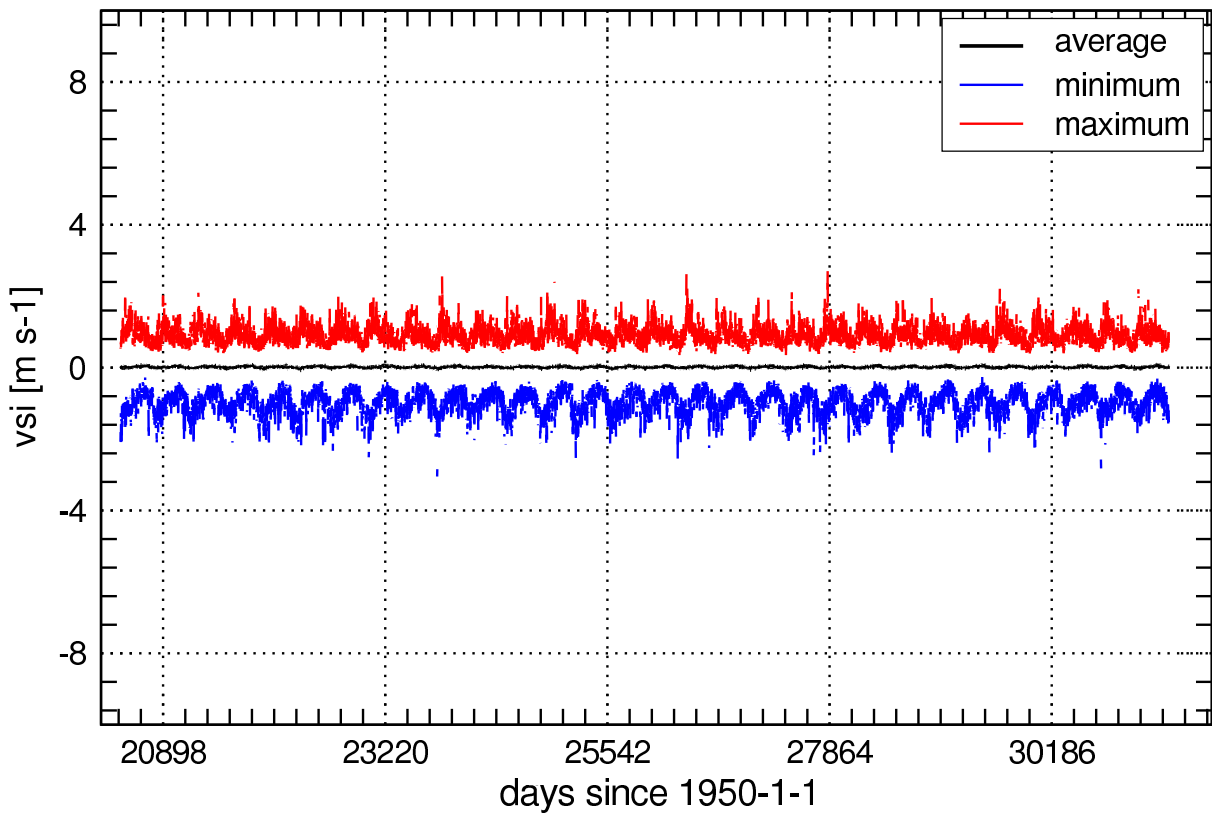

### Error Flag of mrsos\_Lmon

qc\_psl\_Amon\_MIROC4h\_rcp45\_r2i1p1.nc

Global Values of psl\_Amon

Error Flag of psl\_Amon

qc\_vsi\_day\_MIROC4h\_rcp45\_r1i1p1.nc

Global Values of vsi\_day

Error Flag of vsi\_day