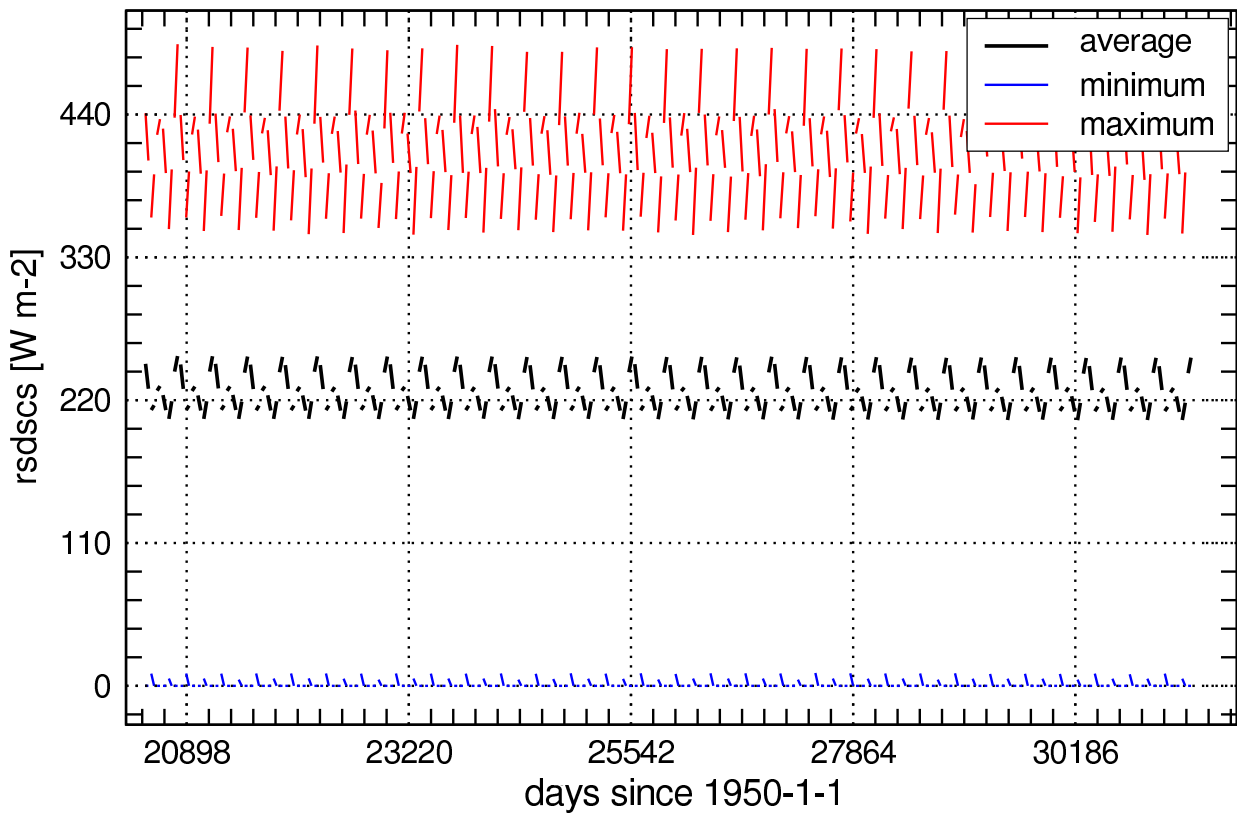

qc_rsdscs_Amon_MIROC4h_rcp45_r3i1p1.nc

Global Values of rsdscs_Amon