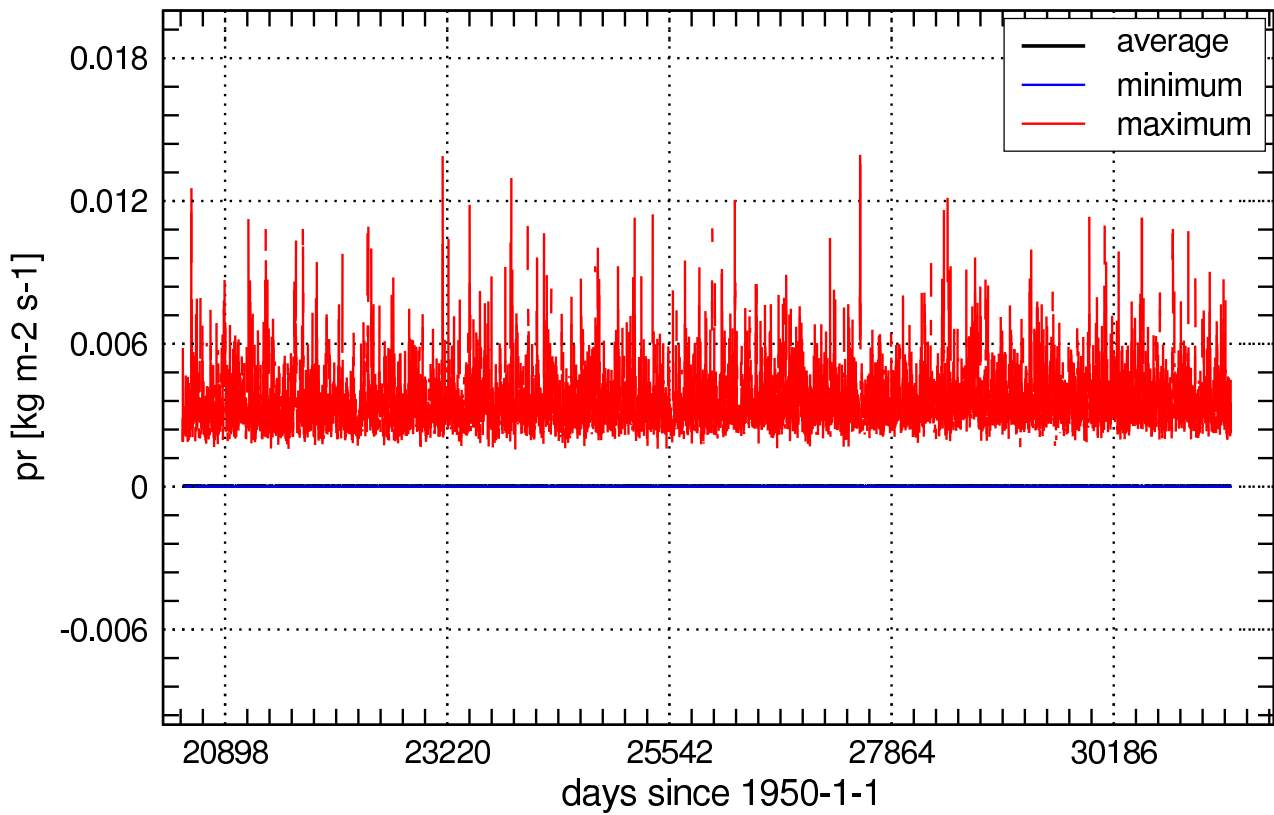

qc_pr_day_MIROC4h_rcp45_r2i1p1.nc

Global Values of pr_day