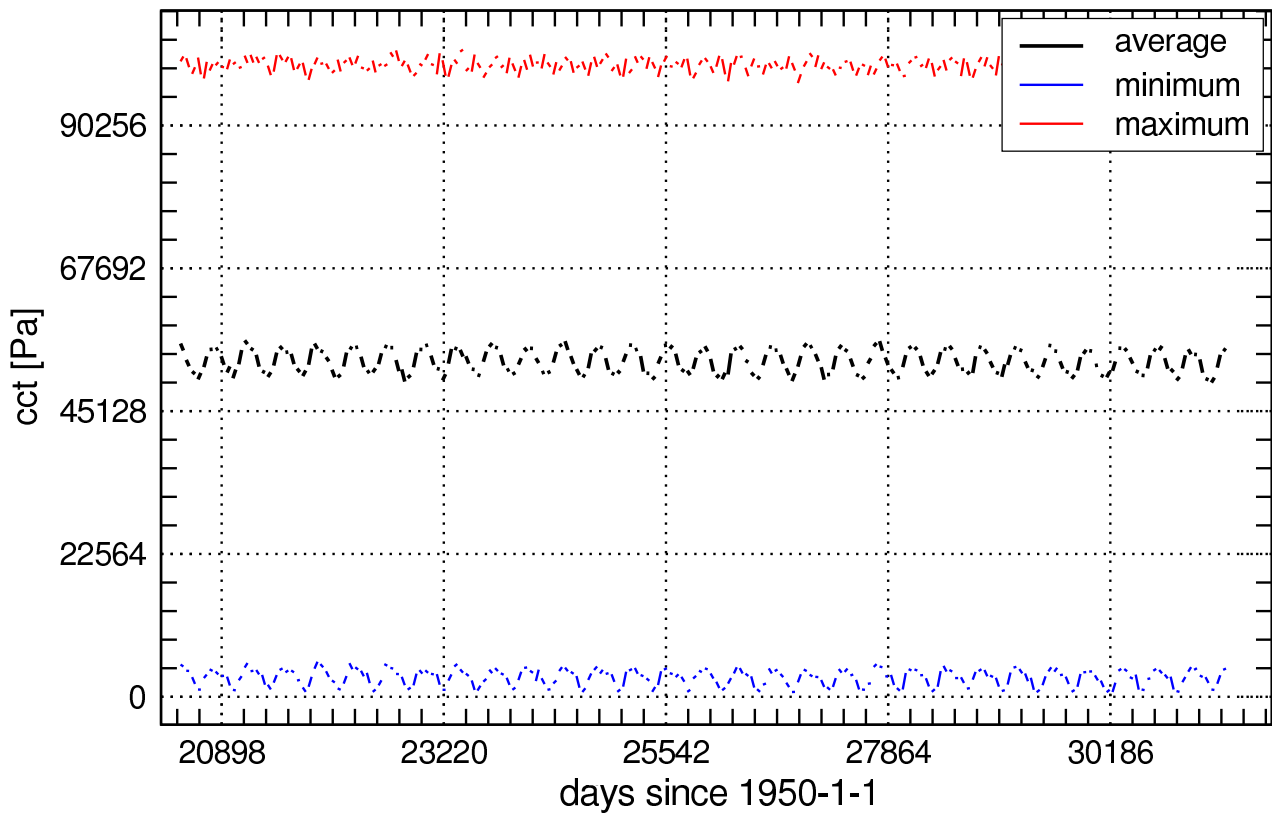

qc_cct_Amon_MIROC4h_rcp45_r2i1p1.nc

Global Values of cct_Amon