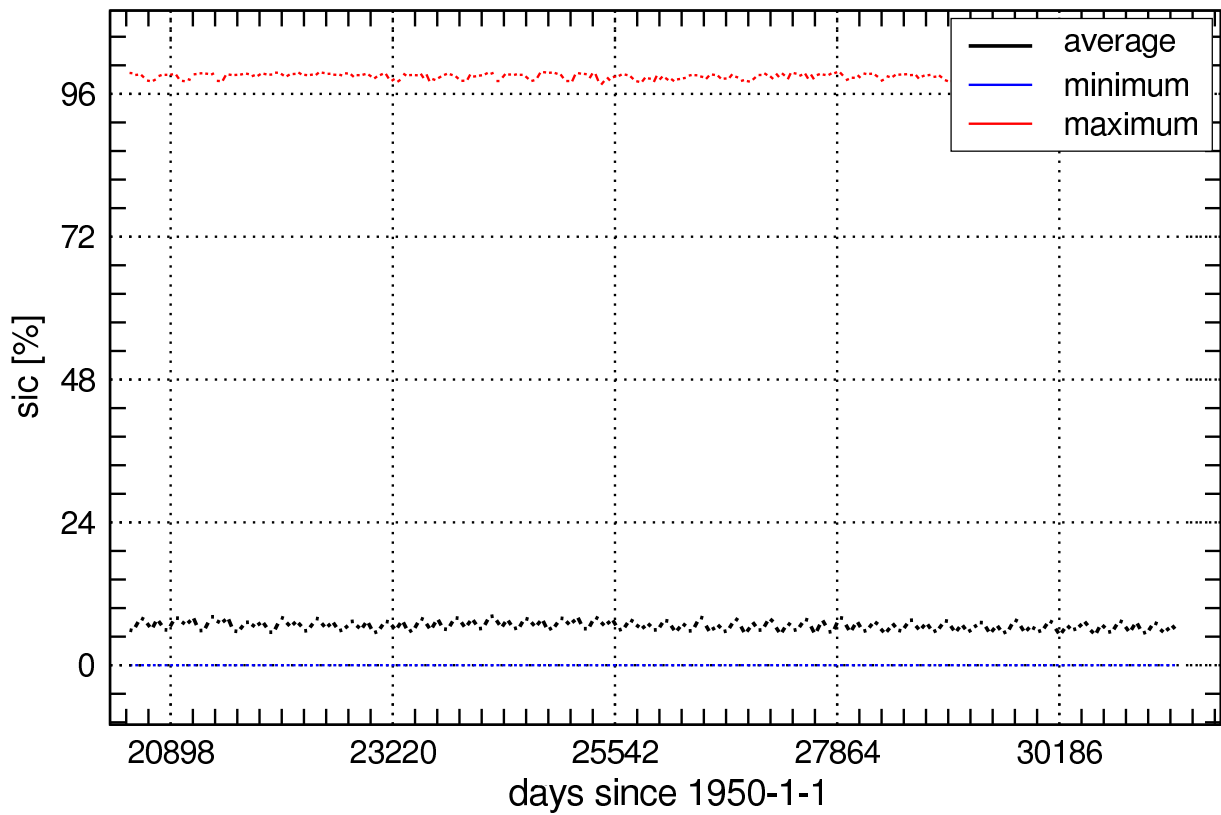

qc_sic_Olmon_MIROC4h_rcp45_r2i1p1.nc

Global Values of sic_Olmon