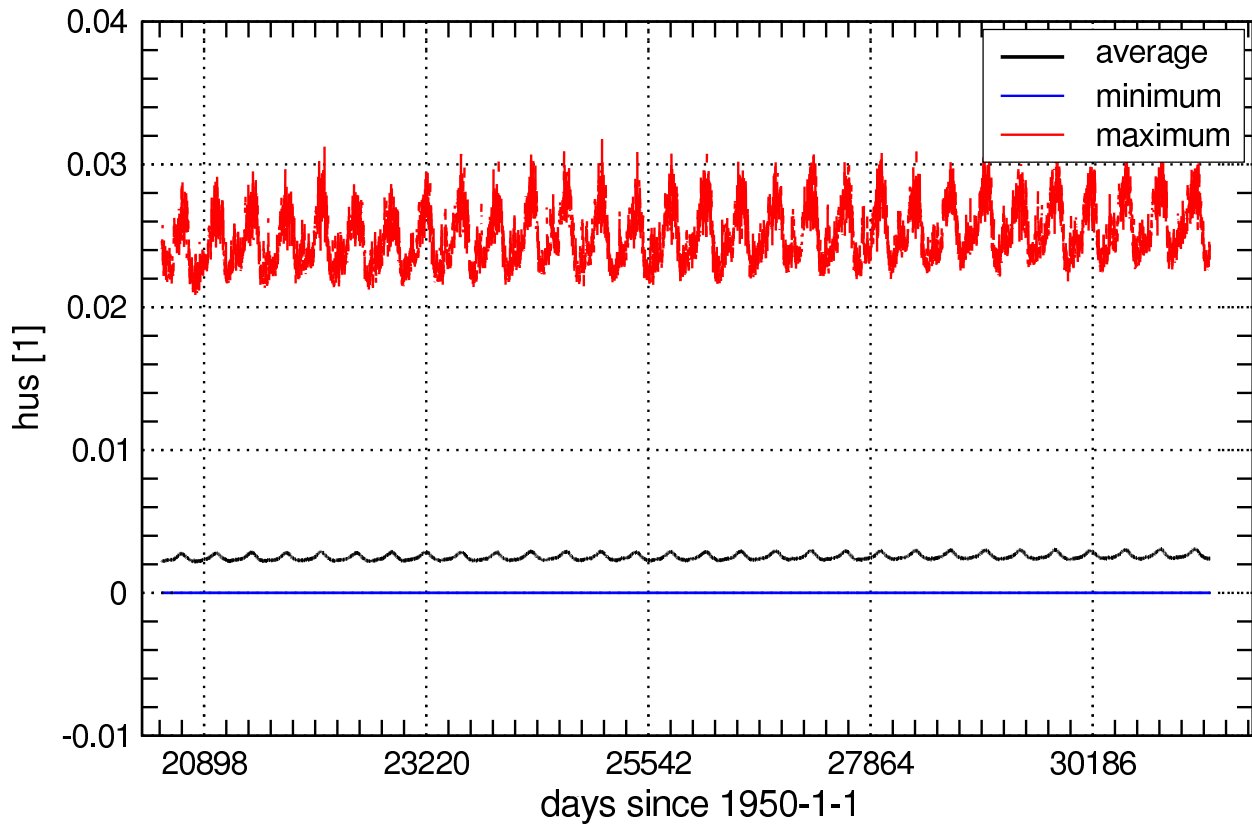

qc_hus_day_MIROC4h_rcp45_r1i1p1.nc

Global Values of hus_day