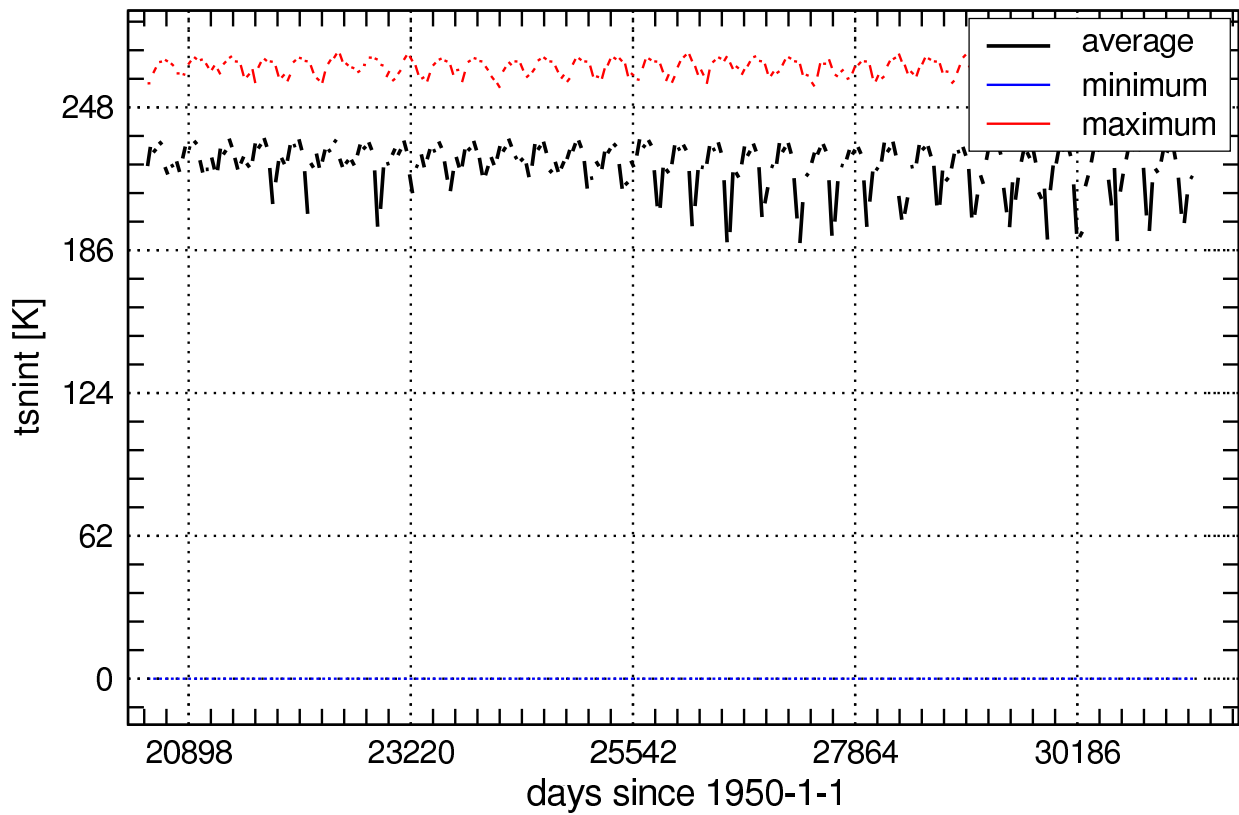

qc_tsnint_Olmon_MIROC4h_rcp45_r3i1p1.nc

Global Values of tsnint_Olmon