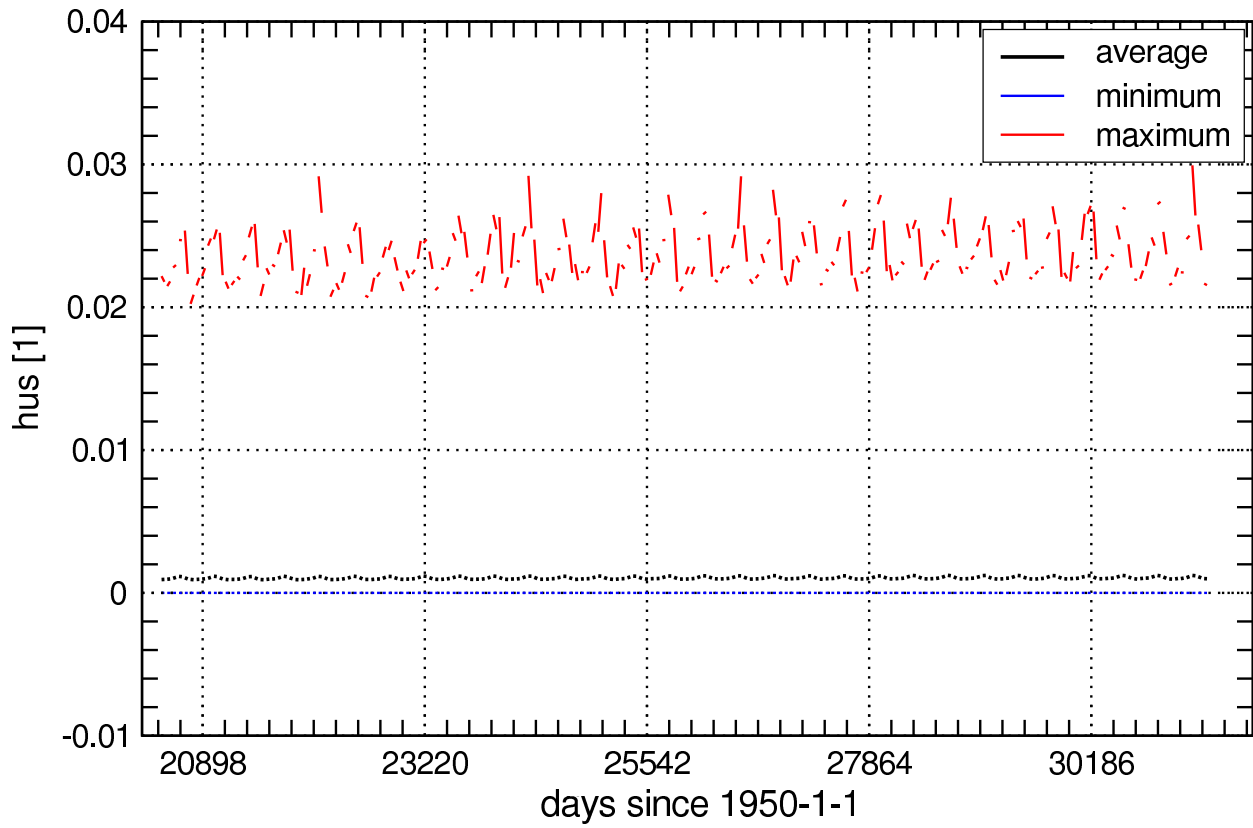

qc_hus_Amon_MIROC4h_rcp45_r2i1p1.nc

Global Values of hus_Amon