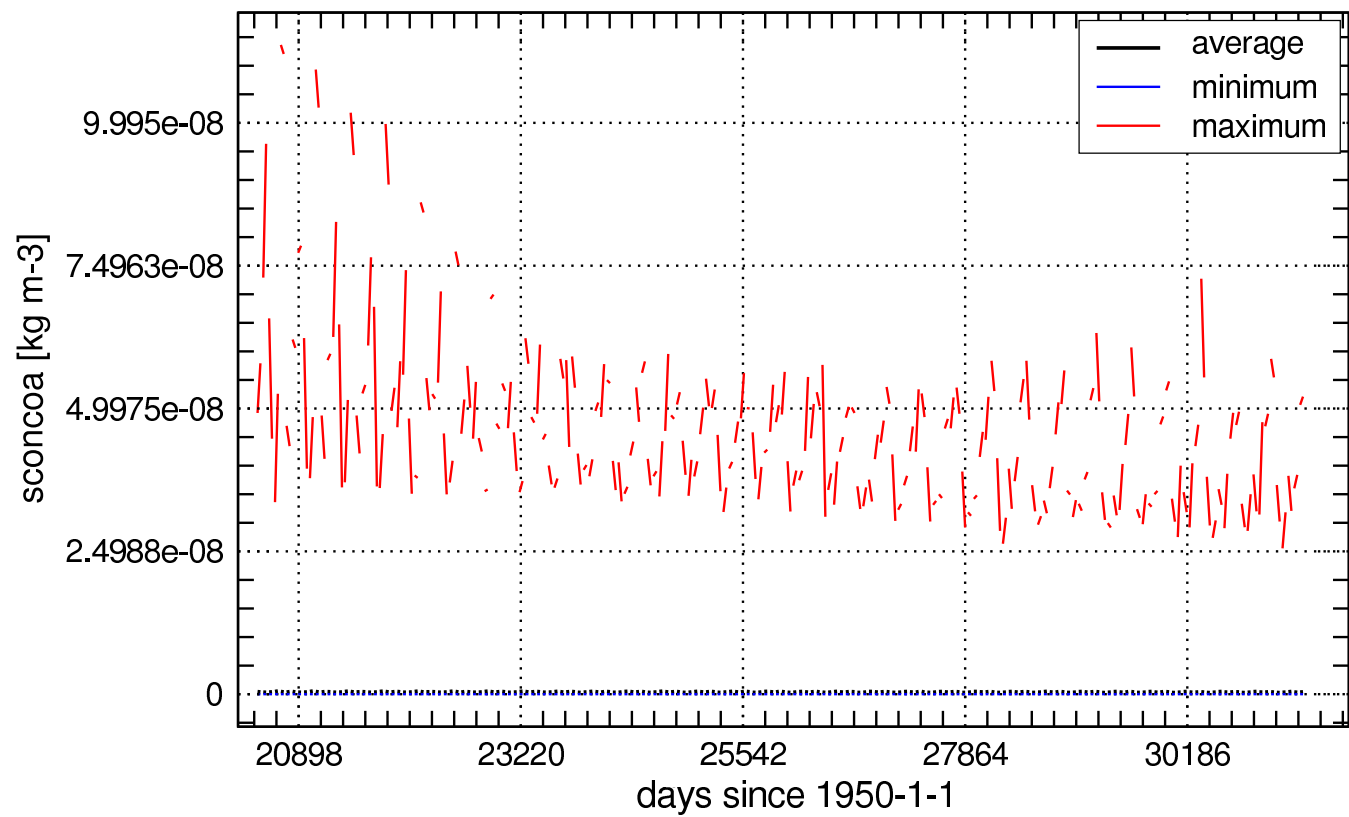

qc_sconcoa_aero_MIROC4h_rcp45_r1i1p1.nc

Global Values of sconcoa_aero