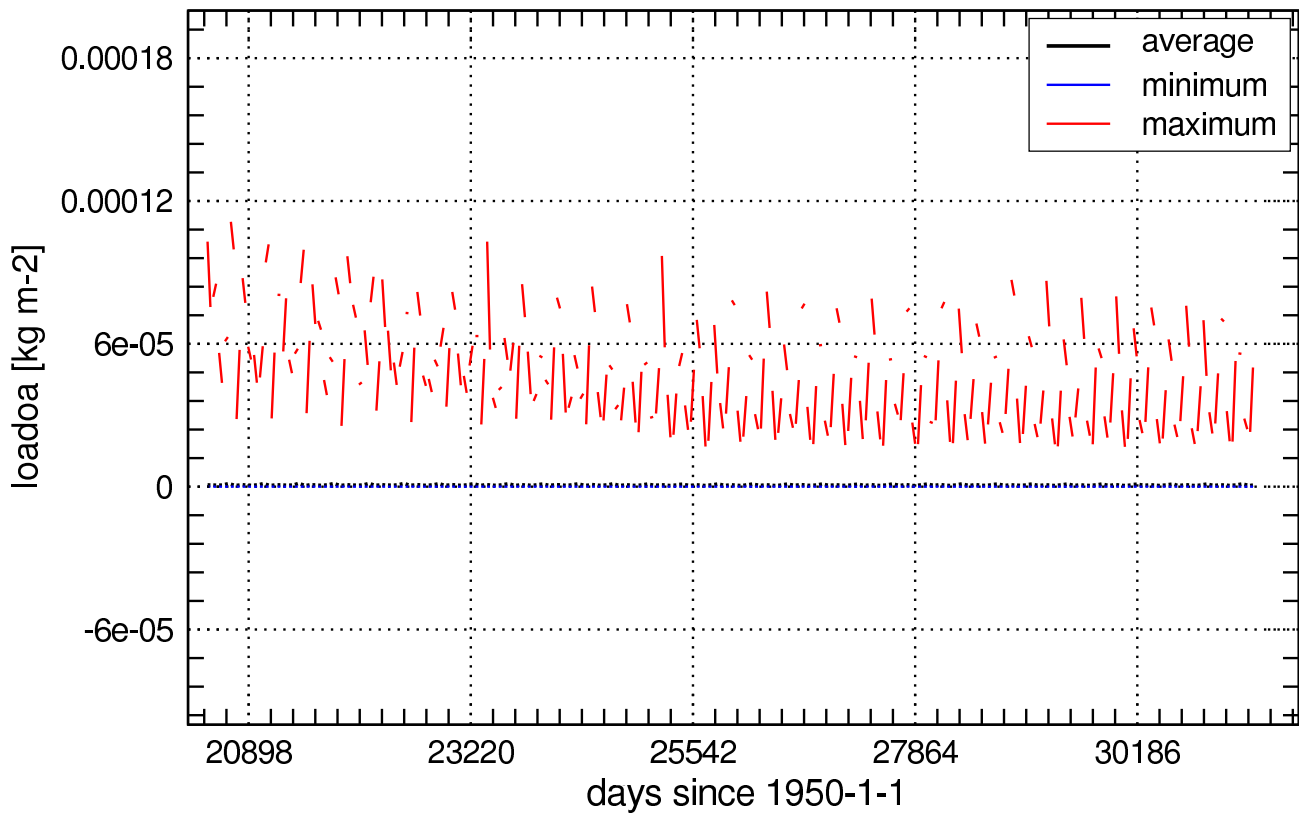

qc_loadoa_aero_MIROC4h_rcp45_r3i1p1.nc

Global Values of loadoa_aero