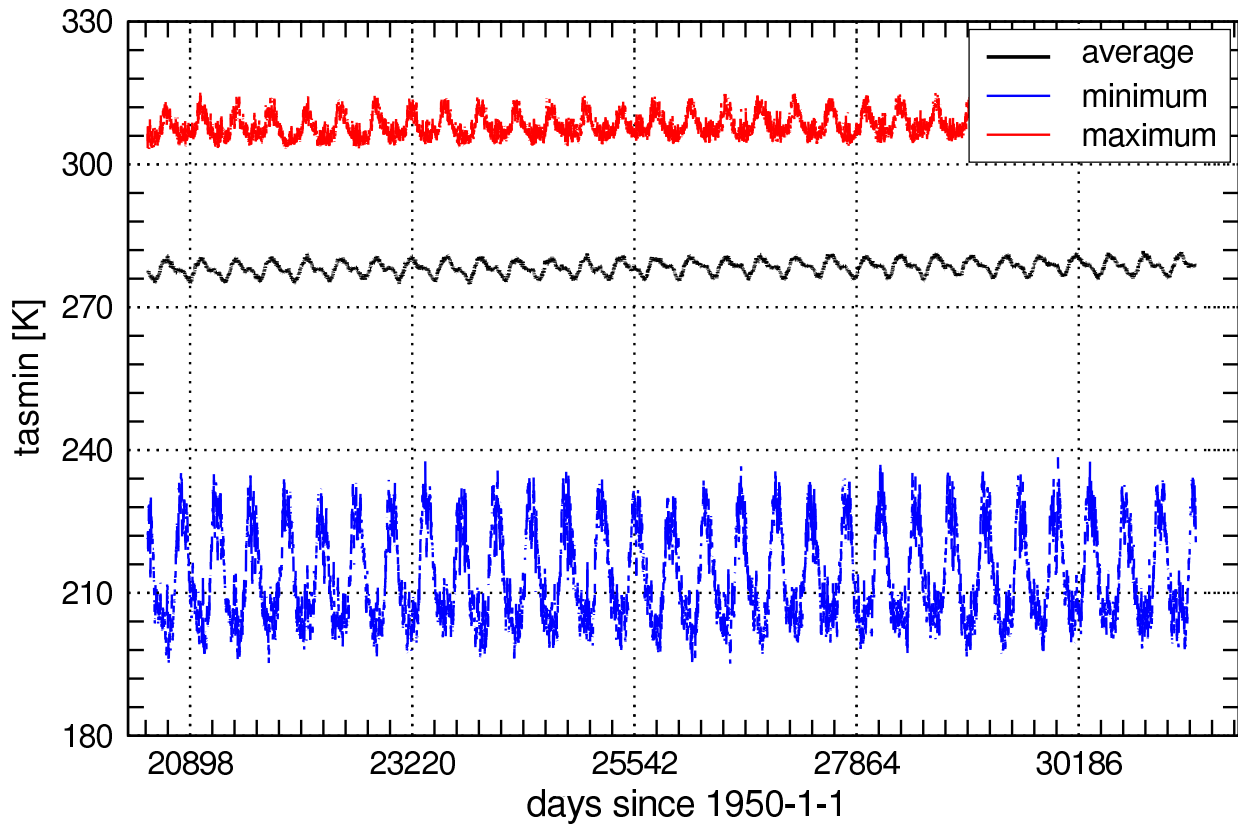

### Error Flag of ta\_Amon

qc\_tasmin\_day\_MIROC4h\_rcp45\_r2i1p1.nc

Global Values of tasmin\_day

Error Flag of tasmin\_day

qc\_rsdssi\_Olmon\_MIROC4h\_rcp45\_r2i1p1.nc