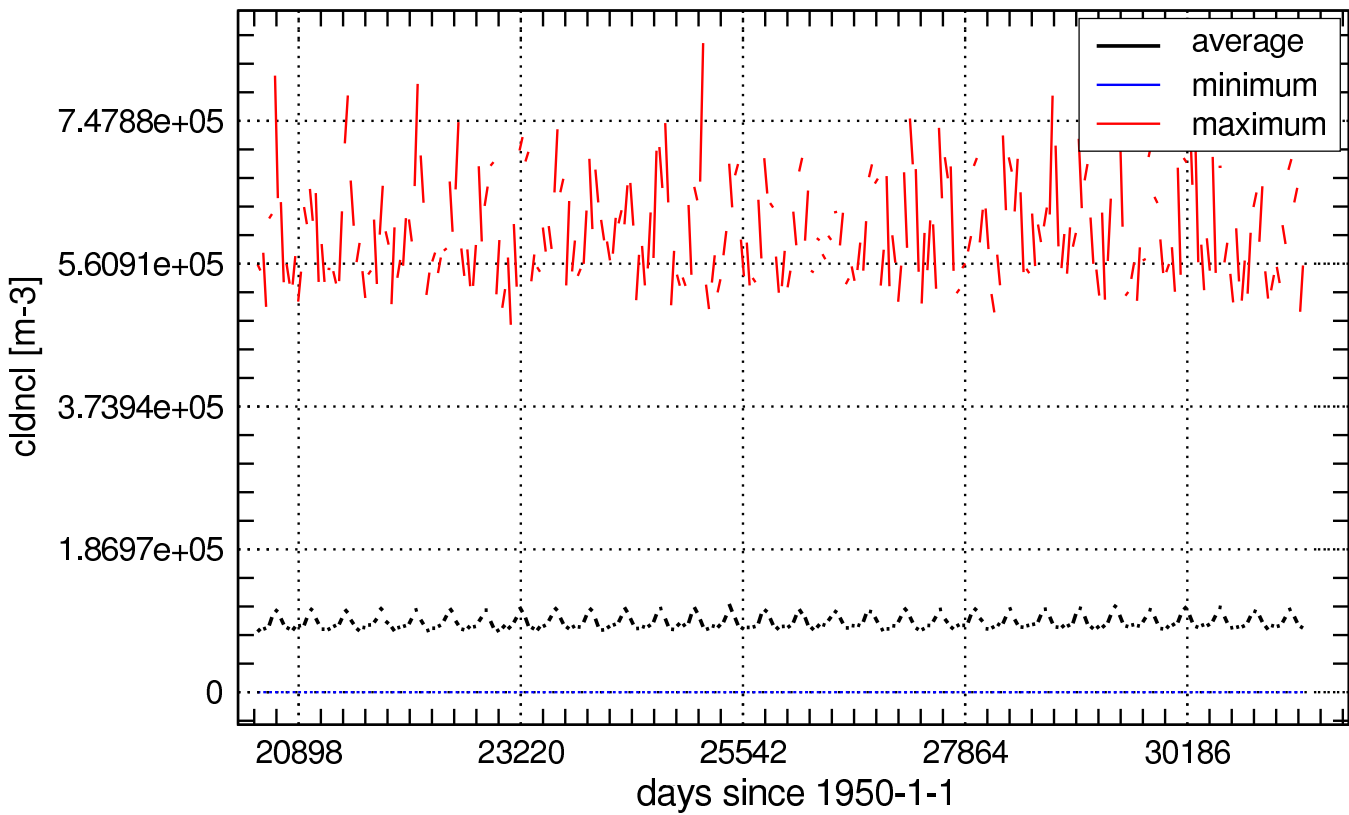

qc_cldncl_aero_MIROC4h_rcp45_r3i1p1.nc

Global Values of cldncl_aero