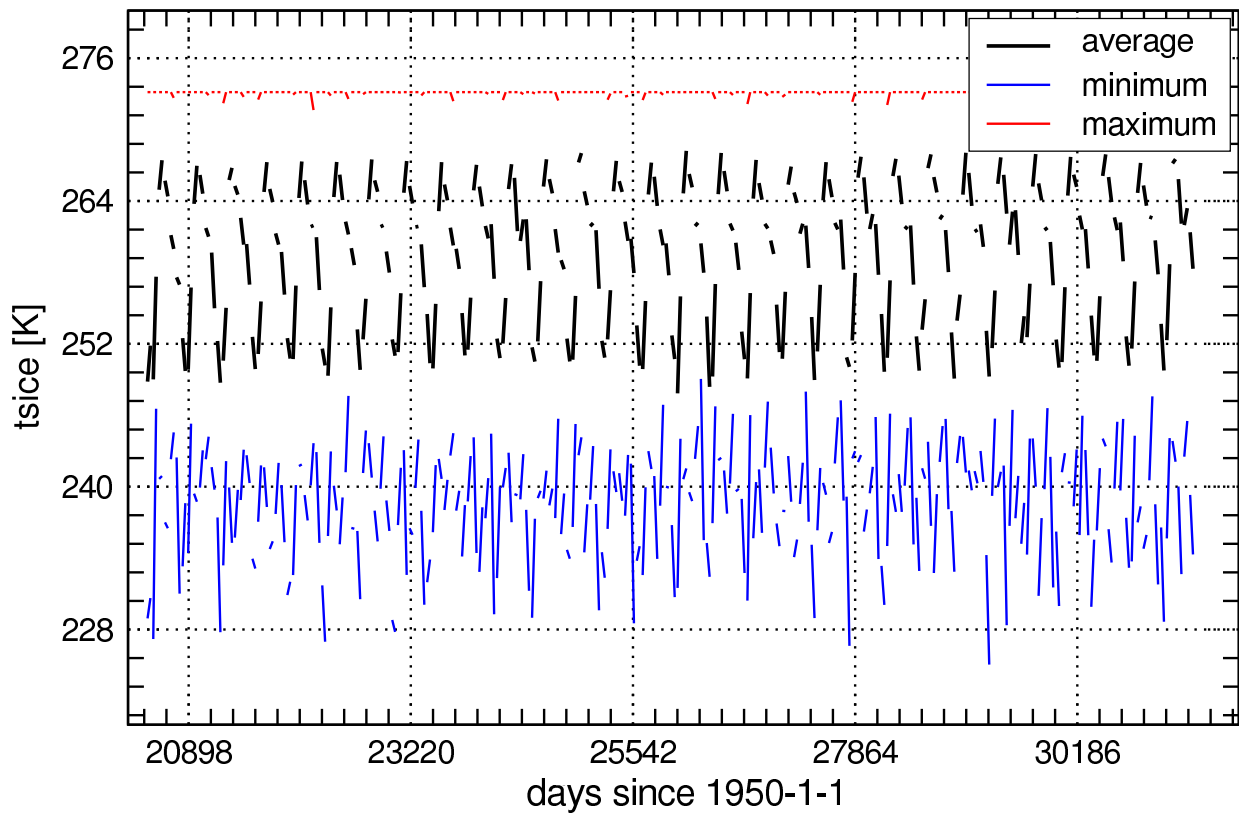

### Error Flag of n2oglobal\_Amon

qc\_ua\_6hrPlev\_MIROC4h\_rcp45\_r1i1p1.nc

Global Values of ua\_6hrPlev

Error Flag of ua\_6hrPlev

qc\_tsice\_Olmon\_MIROC4h\_rcp45\_r1i1p1.nc

Global Values of tsice\_Olmon