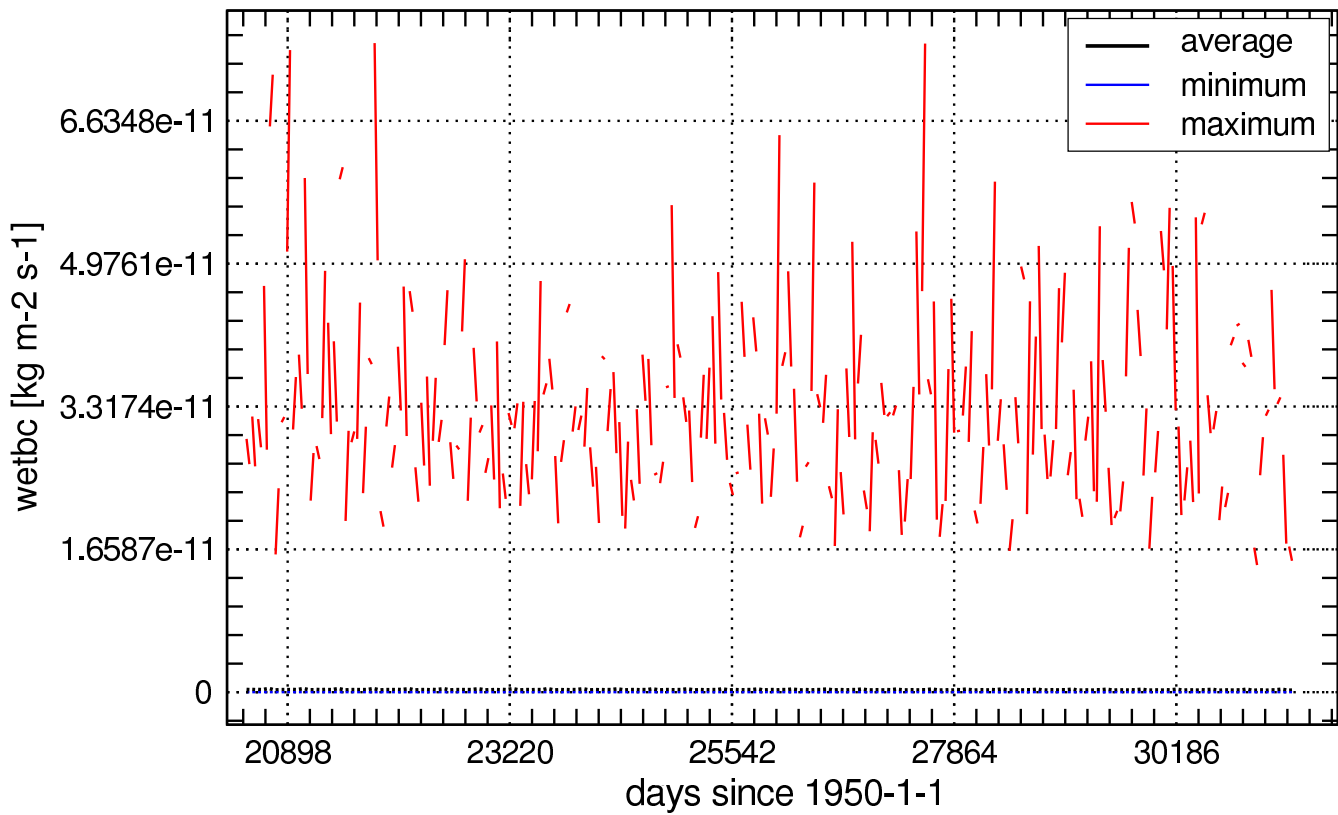

qc_wetbc_aero_MIROC4h_rcp45_r1i1p1.nc

Global Values of wetbc_aero