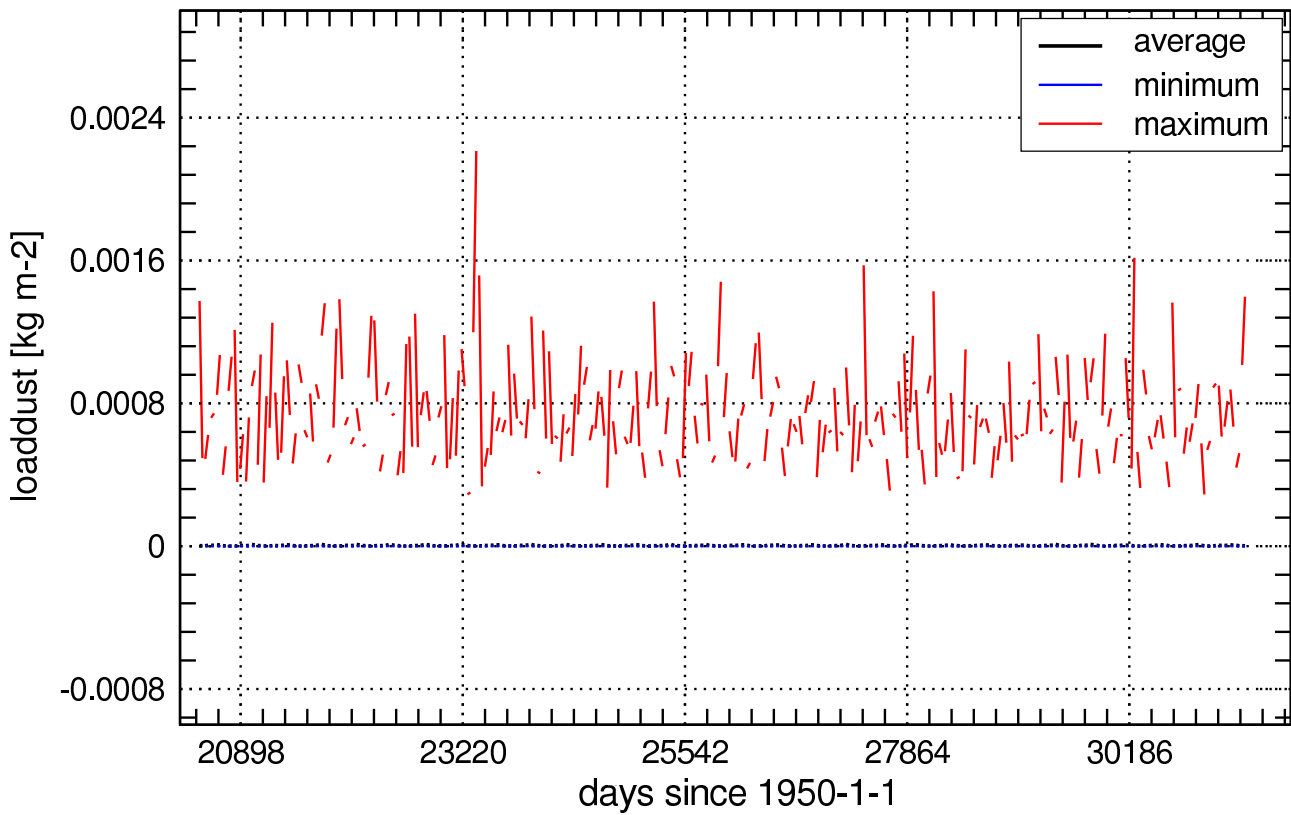

qc_loaddust_aero_MIROC4h_rcp45_r1i1p1.nc

Global Values of loaddust_aero