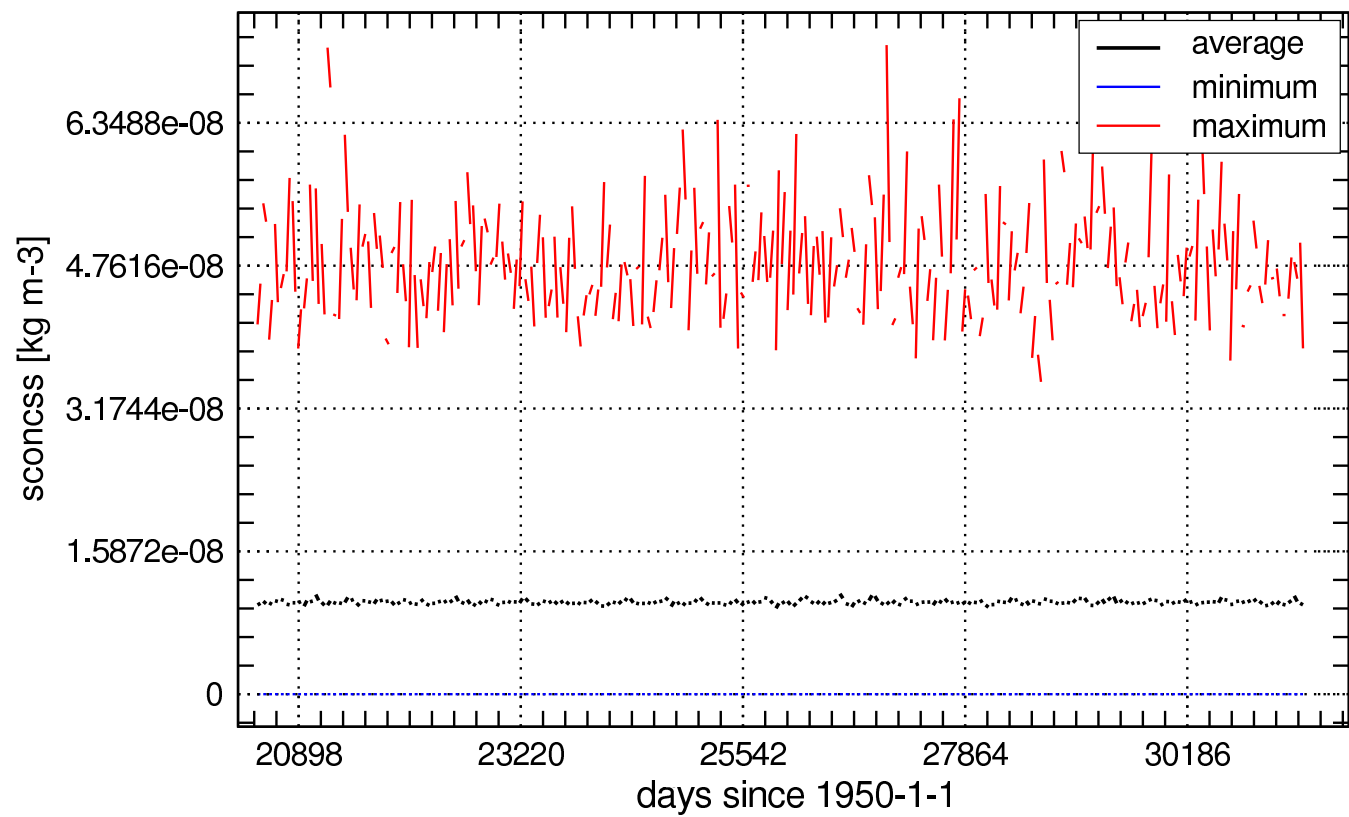

### Error Flag of clwvi\_Amon

qc\_od550aer\_aero\_MIROC4h\_rcp45\_r2i1p1.nc

Global Values of od550aer\_aero

Error Flag of od550aer\_aero

qc\_sconcss\_aero\_MIROC4h\_rcp45\_r2i1p1.nc

Global Values of sconcss\_aero