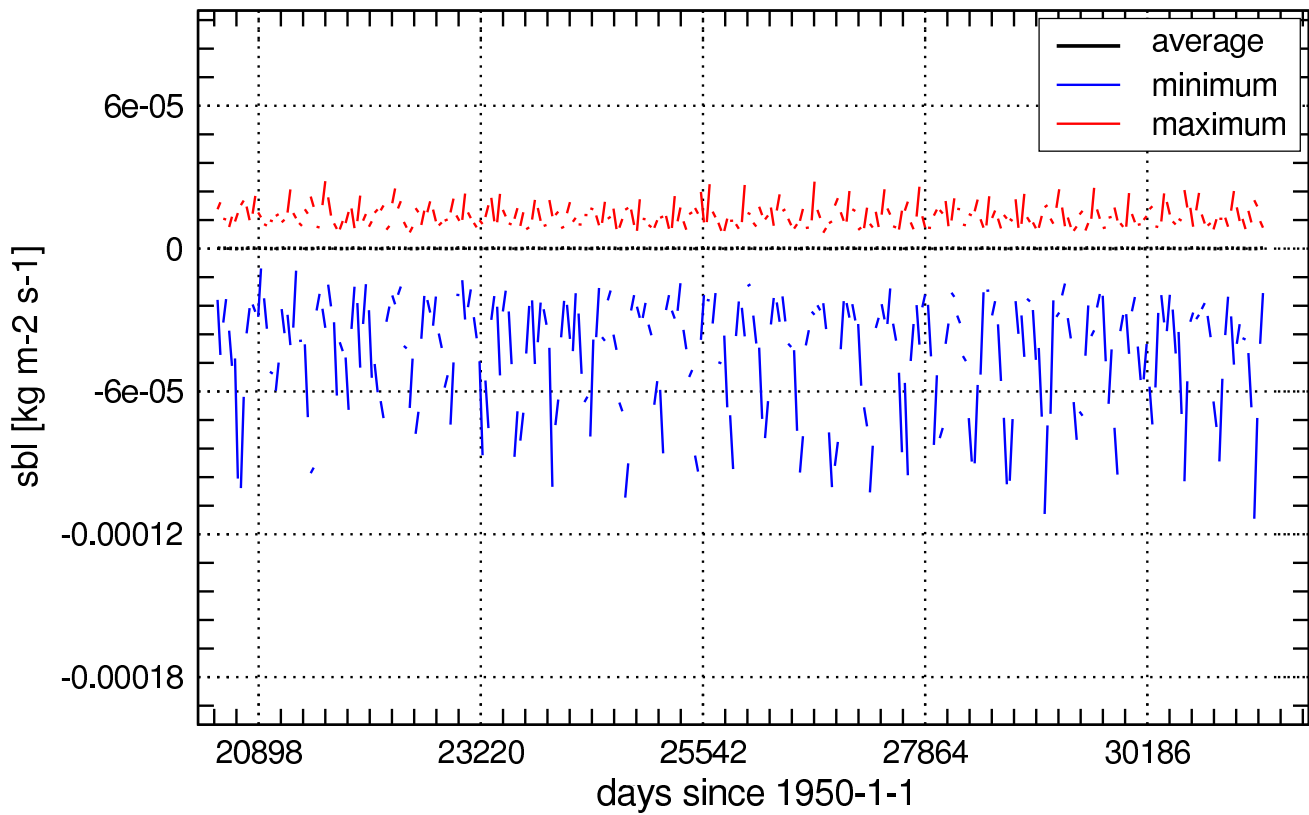

Global Values of hfss\_Amon

Error Flag of hfss\_Amon

qc\_sconcss\_aero\_MIROC4h\_rcp45\_r3i1p1.nc

Global Values of sconcss\_aero

Error Flag of sconcss\_aero

qc\_sbl\_Llmon\_MIROC4h\_rcp45\_r2i1p1.nc

Global Values of sbl\_Llmon