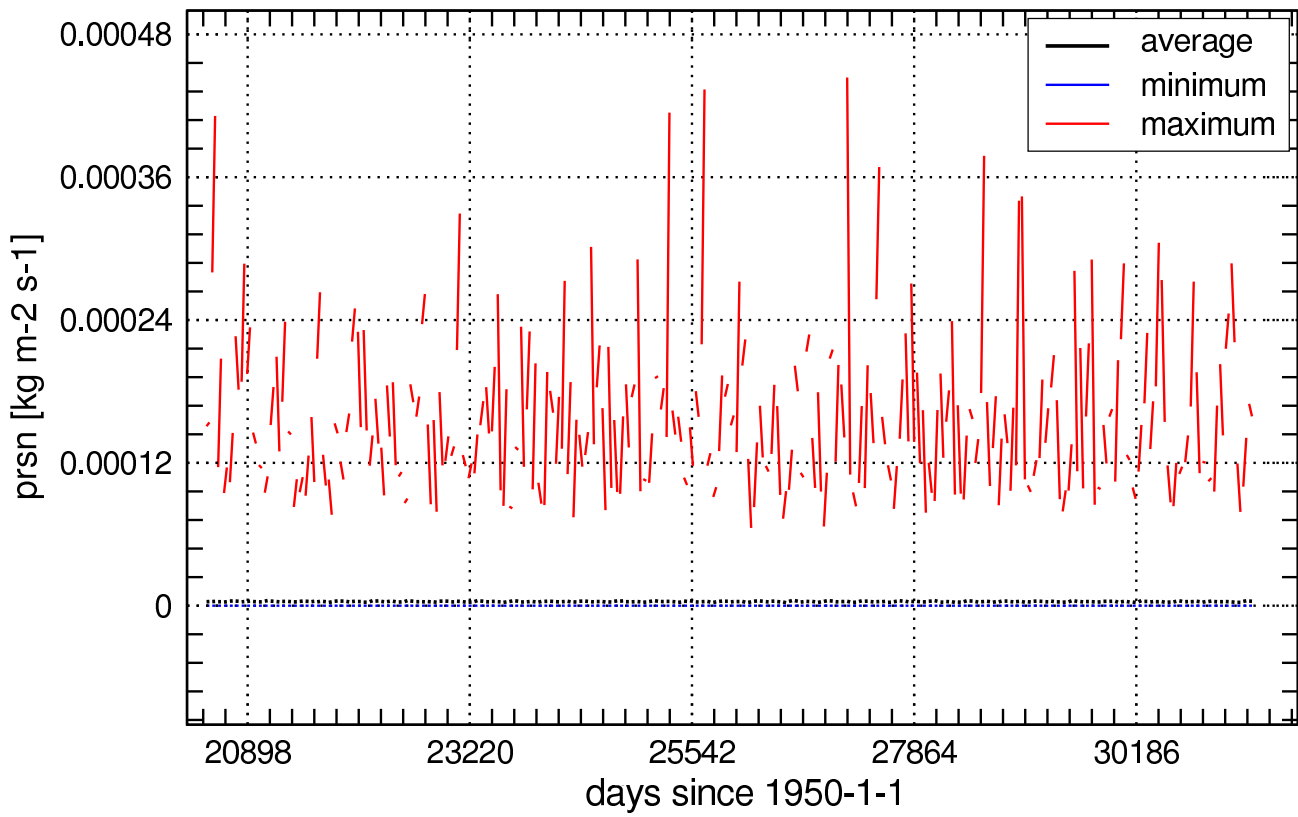

qc_prsn_Amon_MIROC4h_rcp45_r2i1p1.nc

Global Values of prsn_Amon