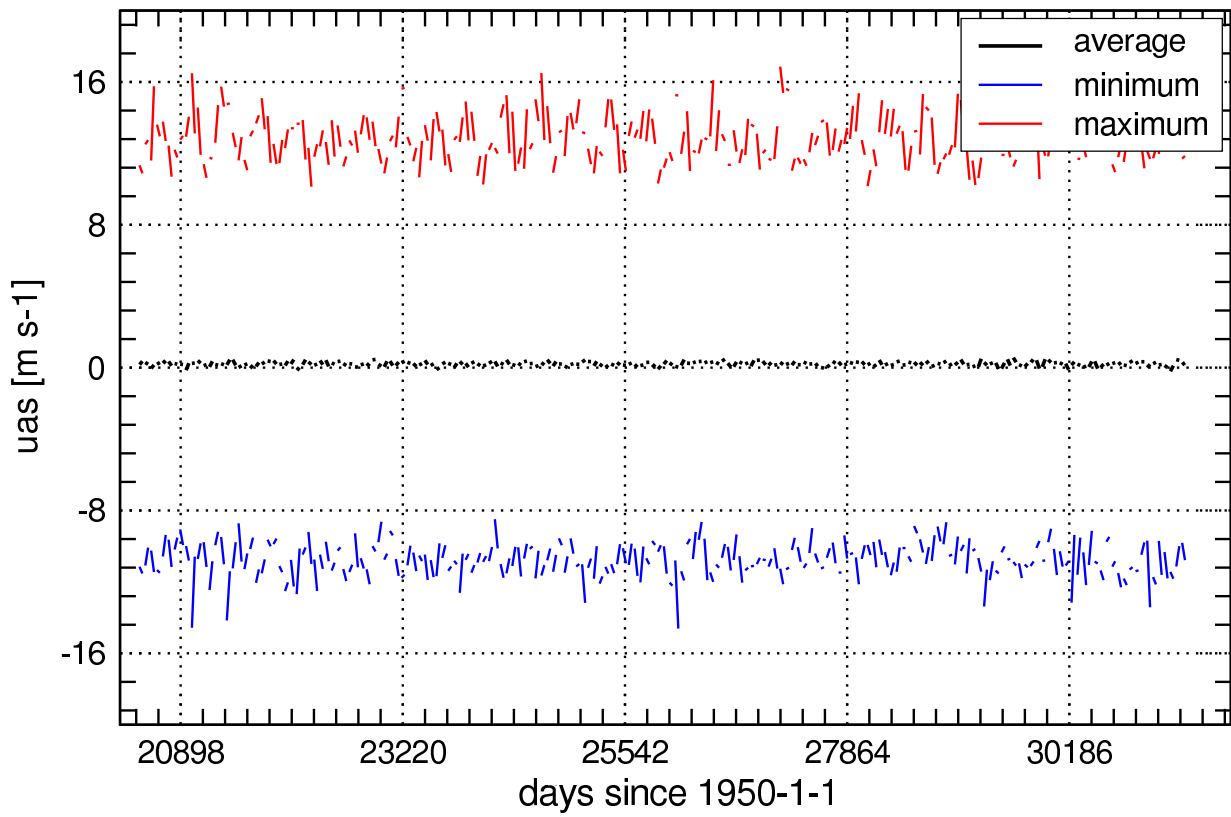

Global Values of tsn\_Llmon

Error Flag of tsn\_Llmon

qc\_wmo\_Omon\_MIROC4h\_rcp45\_r1i1p1.nc  
Global Values of wmo\_Omon

Error Flag of wmo\_Omon

qc\_uas\_Amon\_MIROC4h\_rcp45\_r2i1p1.nc

Global Values of uas\_Amon