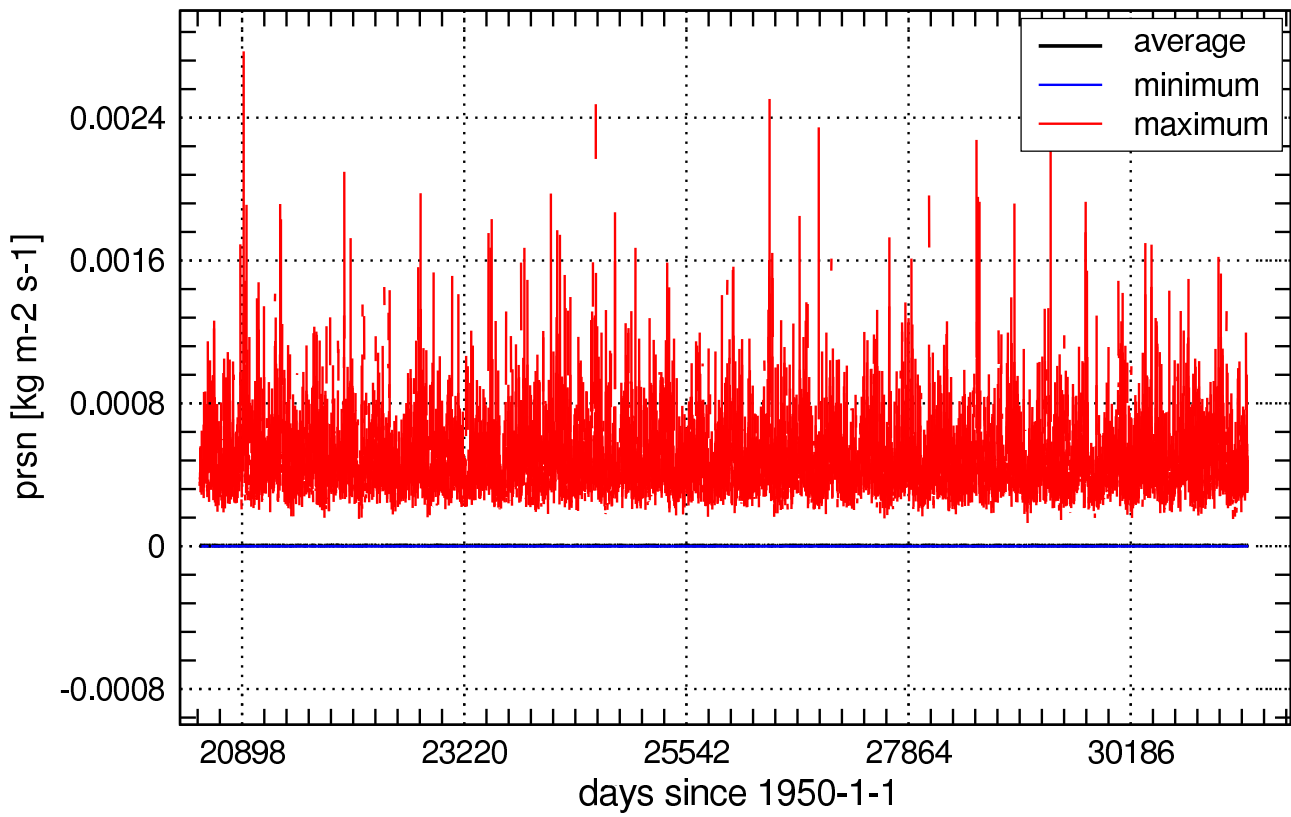

qc\_wmosq\_Omon\_MIROC4h\_rcp45\_r1i1p1.nc

Global Values of wmosq\_Omon

Error Flag of wmosq\_Omon

qc\_prsn\_day\_MIROC4h\_rcp45\_r1i1p1.nc  
Global Values of prsn\_day

Error Flag of prsn\_day

qc\_usi\_day\_MIROC4h\_rcp45\_r2i1p1.nc