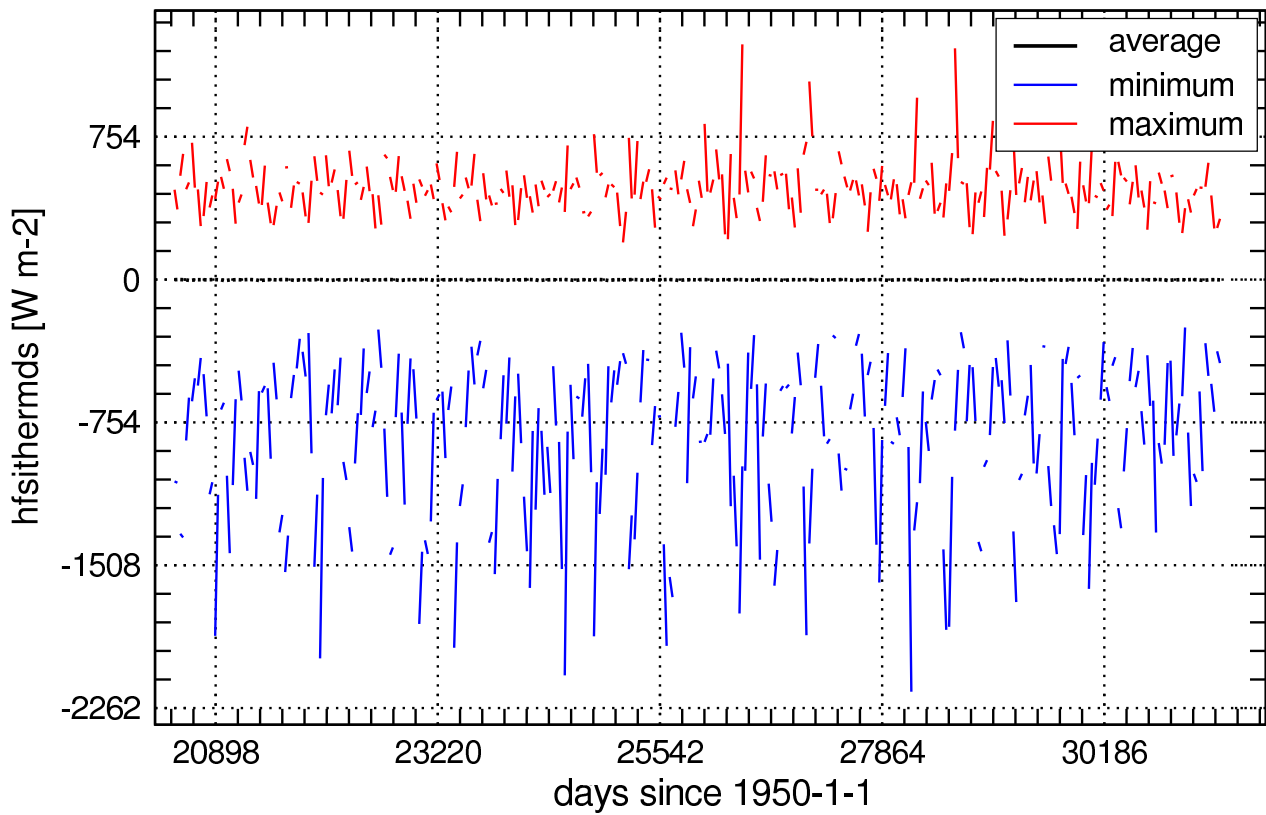

### Error Flag of ps\_Amon

qc\_hfsithermnds\_Omon\_MIROC4h\_rcp45\_r1i1p1.nc

Global Values of hfsithermnds\_Omon

Error Flag of hfsithermnds\_Omon

qc\_zossga\_Omon\_MIROC4h\_rcp45\_r2i1p1.nc

Global Values of zossga\_Omon