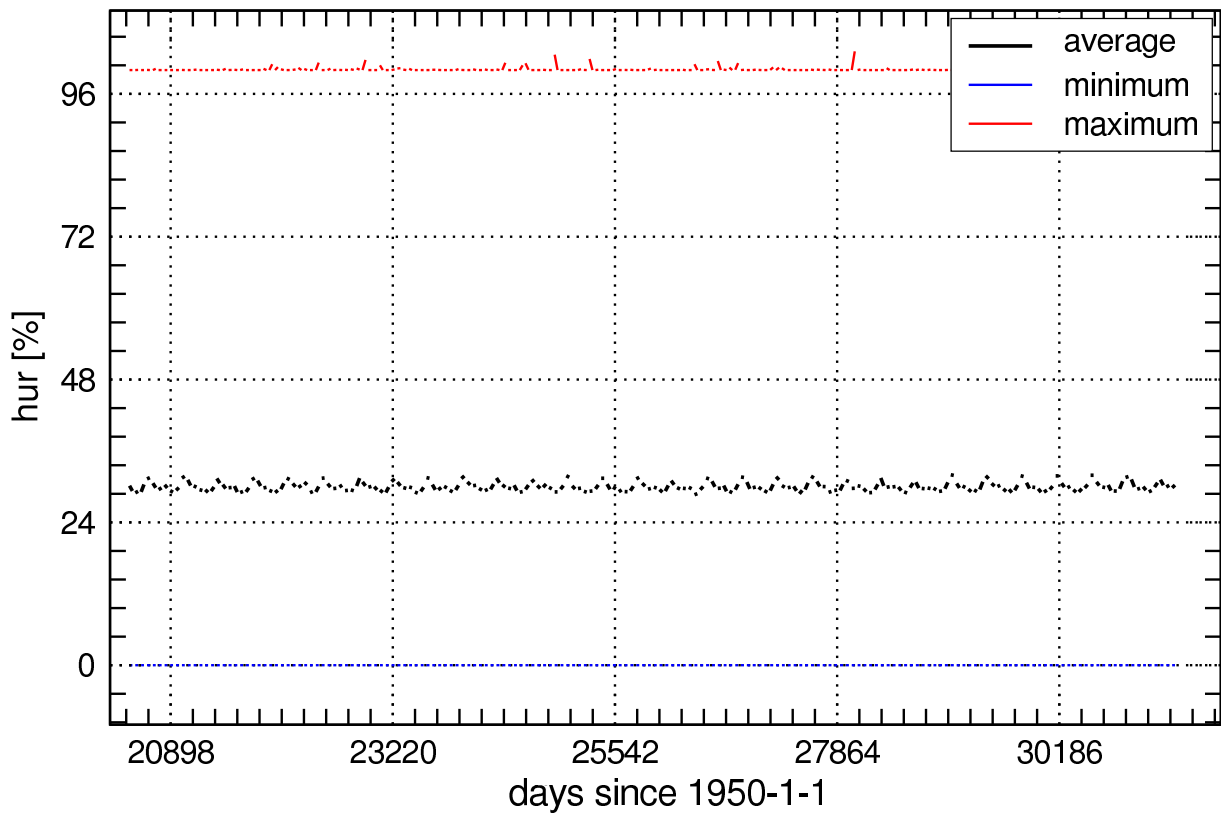

qc_hur_Amon_MIROC4h_rcp45_r1i1p1.nc

Global Values of hur_Amon