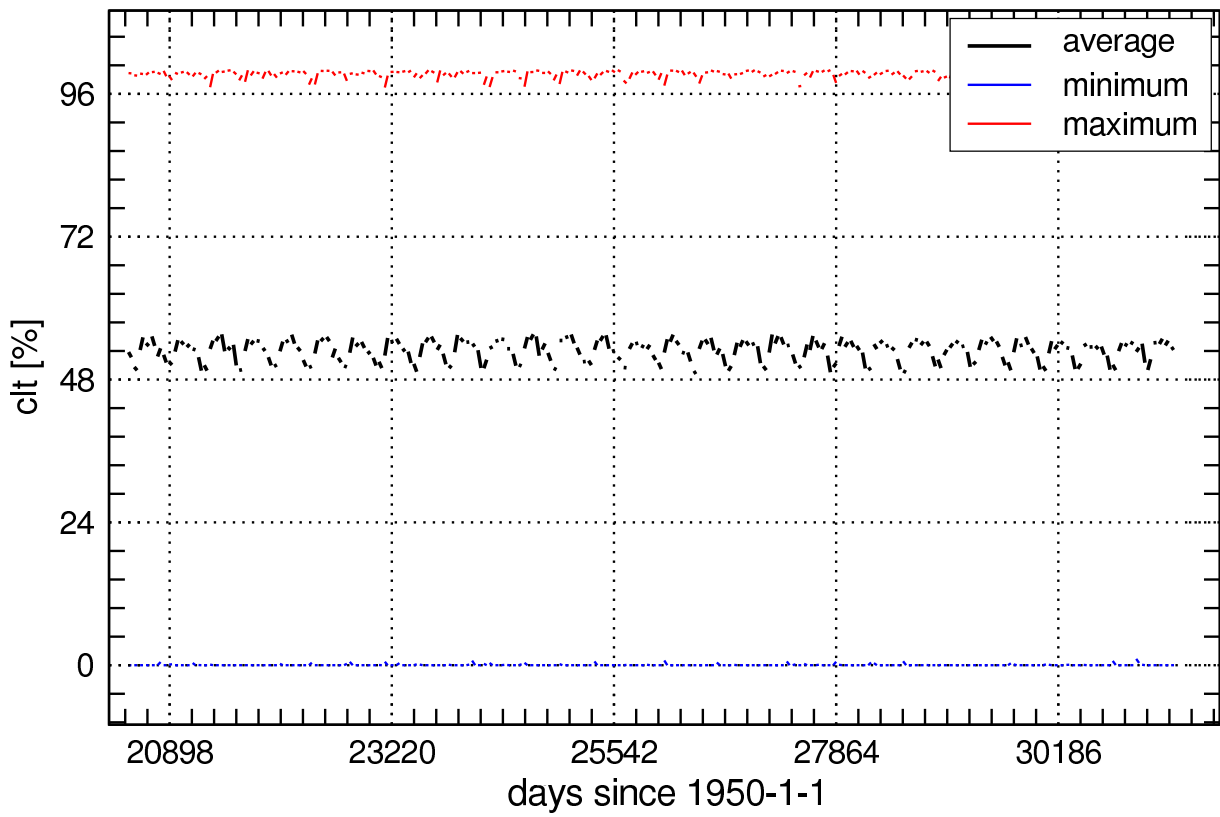

### Error Flag of loadso4\_aero

qc\_clt\_Amon\_MIROC4h\_rcp45\_r1i1p1.nc

Global Values of clt\_Amon

Error Flag of clt\_Amon

qc\_snm\_Llmon\_MIROC4h\_rcp45\_r3i1p1.nc