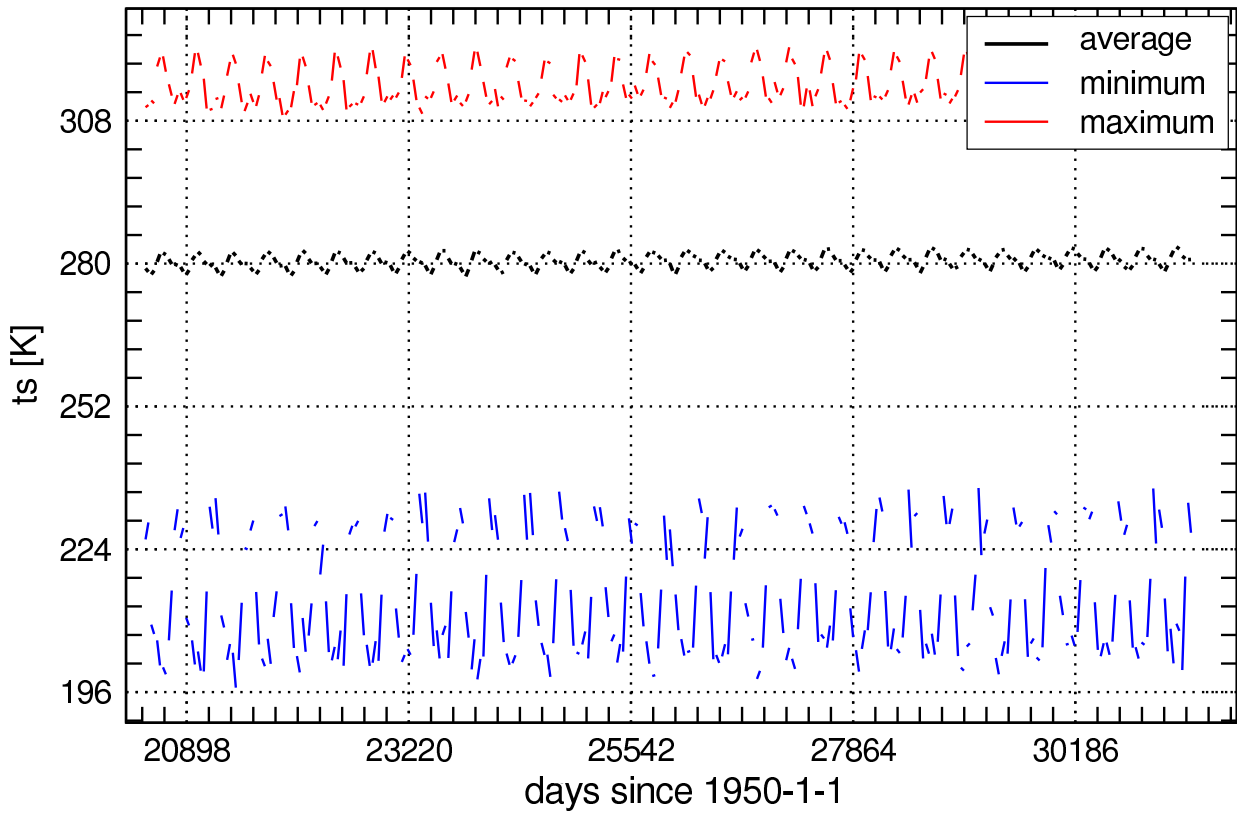

### Error Flag of rsus\_Amon

qc\_rlus\_Amon\_MIROC4h\_rcp45\_r3i1p1.nc

Global Values of rlus\_Amon

Error Flag of rlus\_Amon

qc\_ts\_Amon\_MIROC4h\_rcp45\_r2i1p1.nc

Global Values of ts\_Amon

Error Flag of ts\_Amon