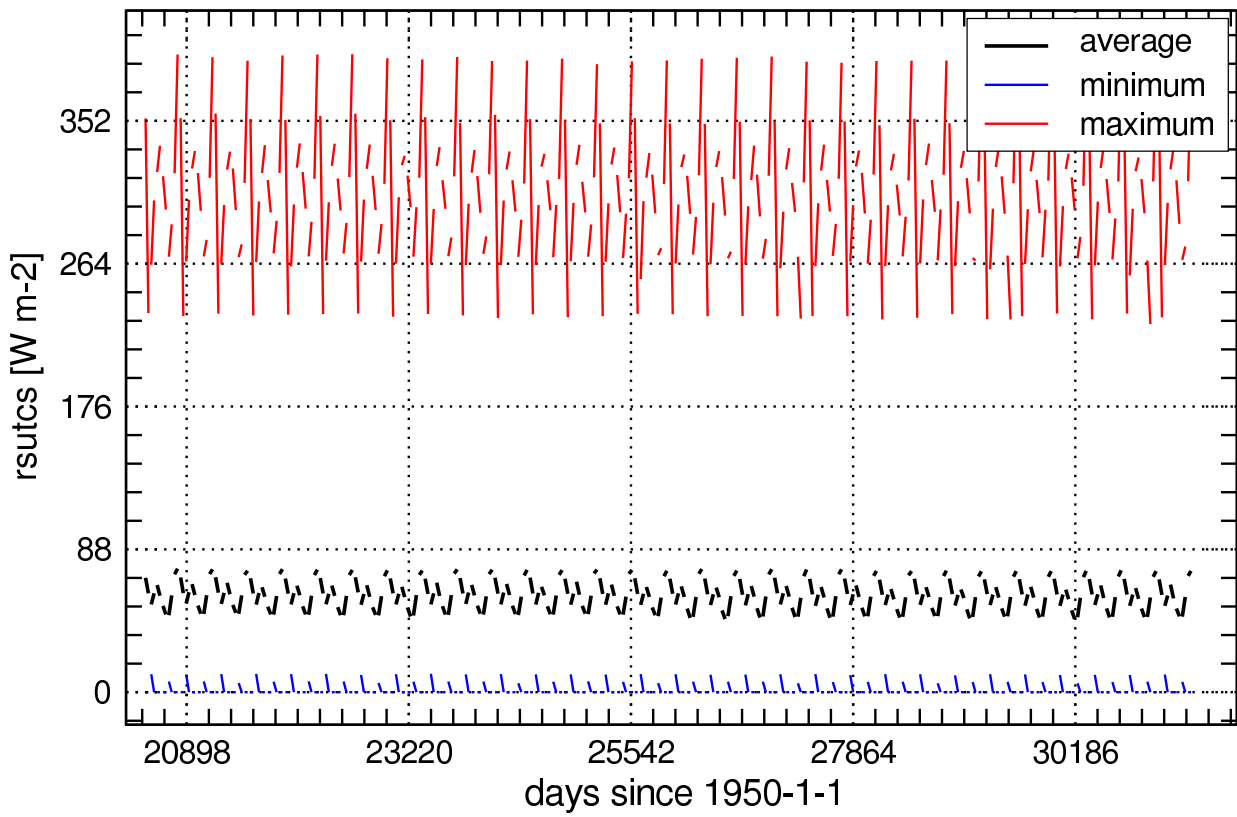

qc_rsutcs_Amon_MIROC4h_rcp45_r2i1p1.nc

Global Values of rsutcs_Amon