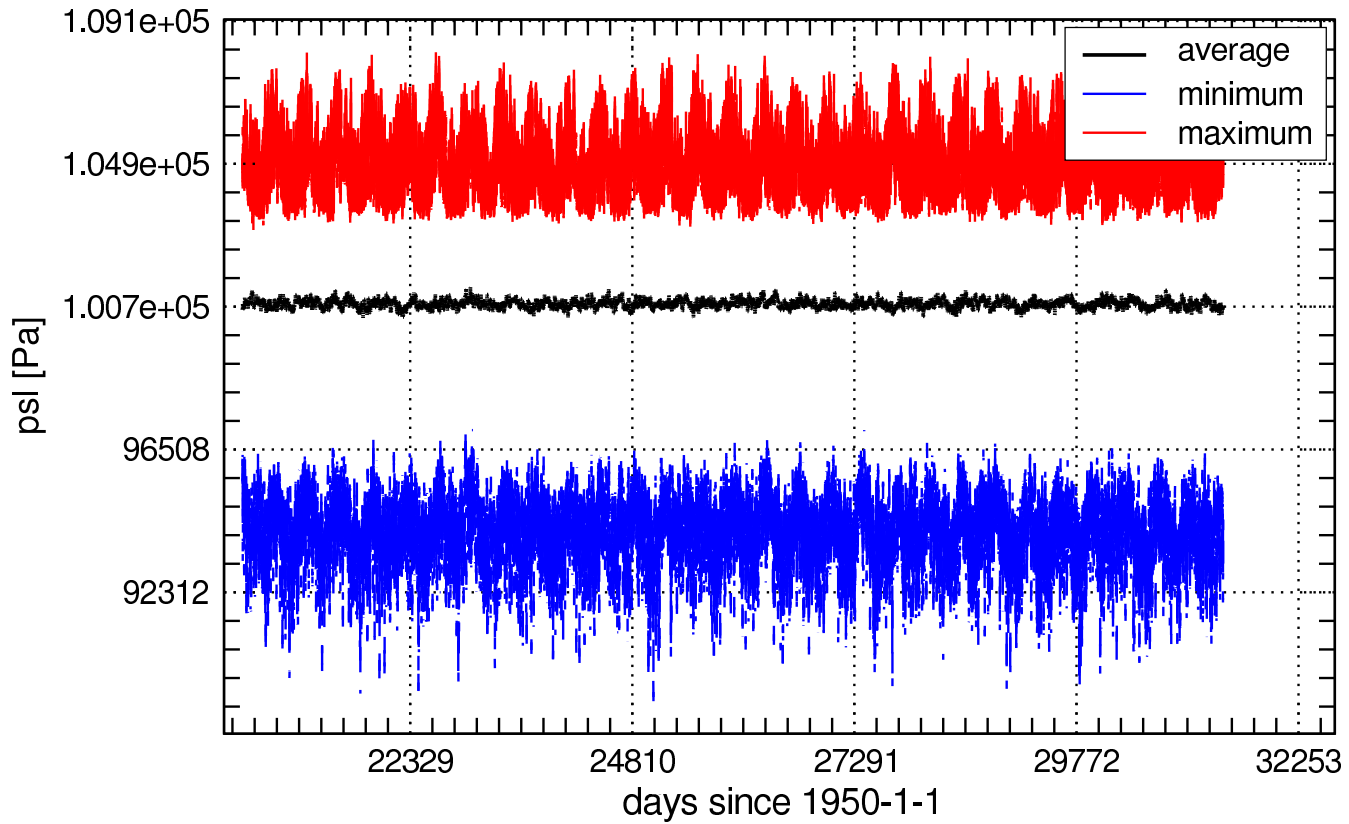

qc_psl_6hrPlev_MIROC4h_rcp45_r1i1p1.nc

Global Values of psl_6hrPlev