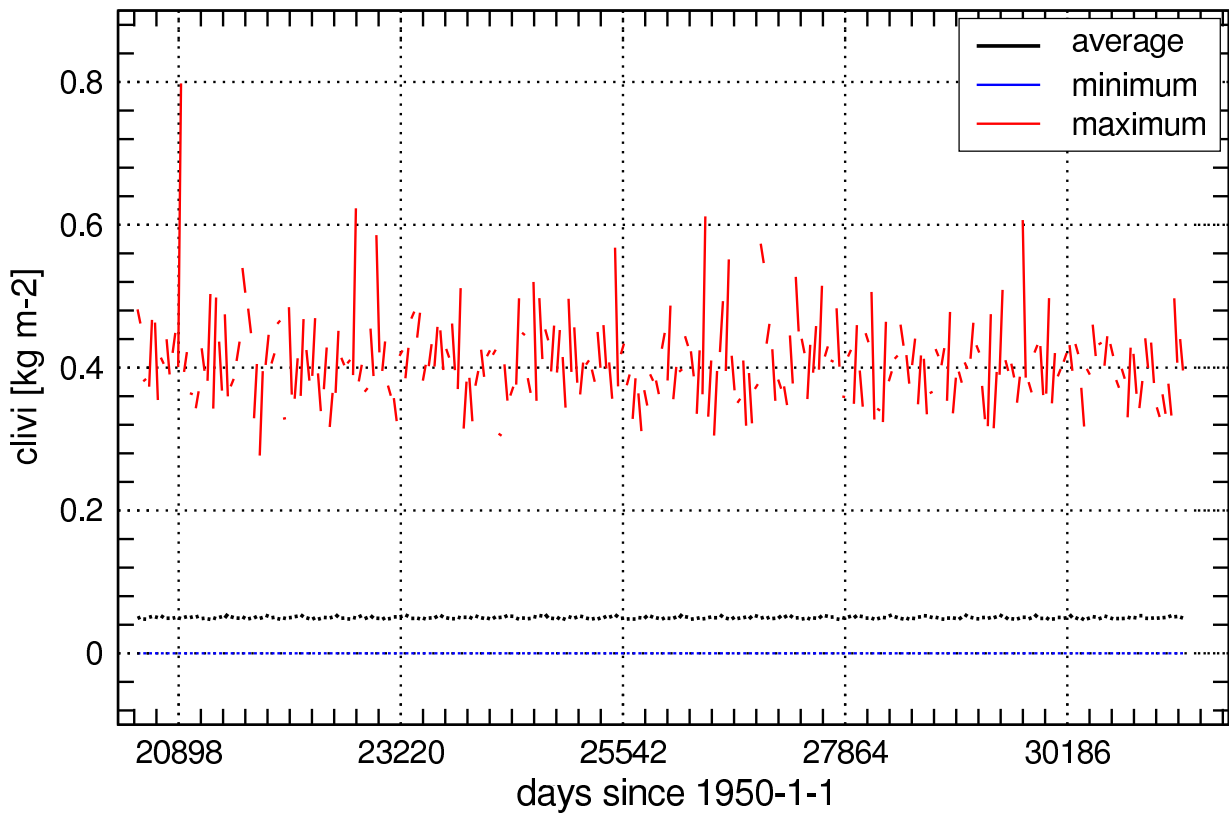

### Error Flag of ua\_Amon

qc\_reffclwtop\_aero\_MIROC4h\_rcp45\_r3i1p1.nc  
Global Values of reffclwtop\_aero

Error Flag of reffclwtop\_aero

qc\_clivi\_Amon\_MIROC4h\_rcp45\_r1i1p1.nc

Global Values of clivi\_Amon