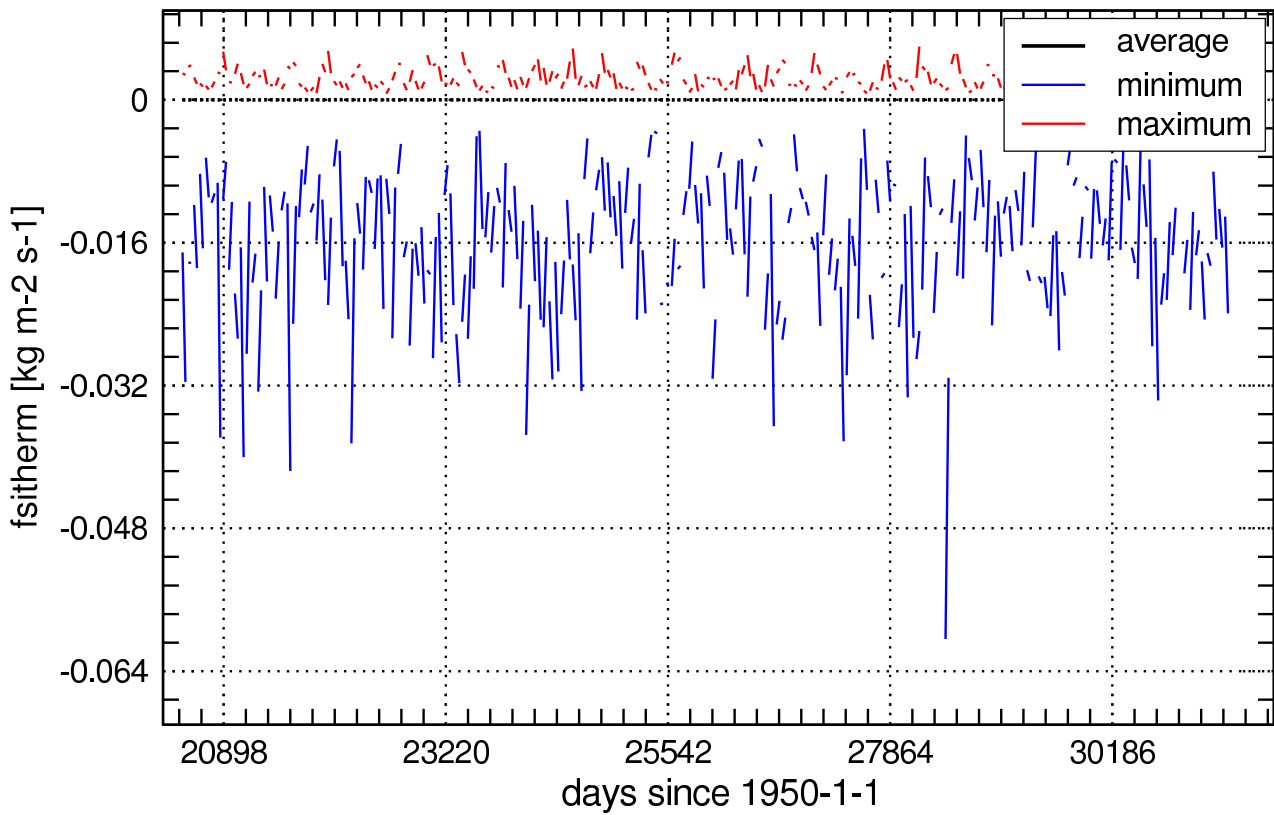

qc_fsitherm_Omon_MIROC4h_rcp45_r1i1p1.nc

Global Values of fsitherm_Omon