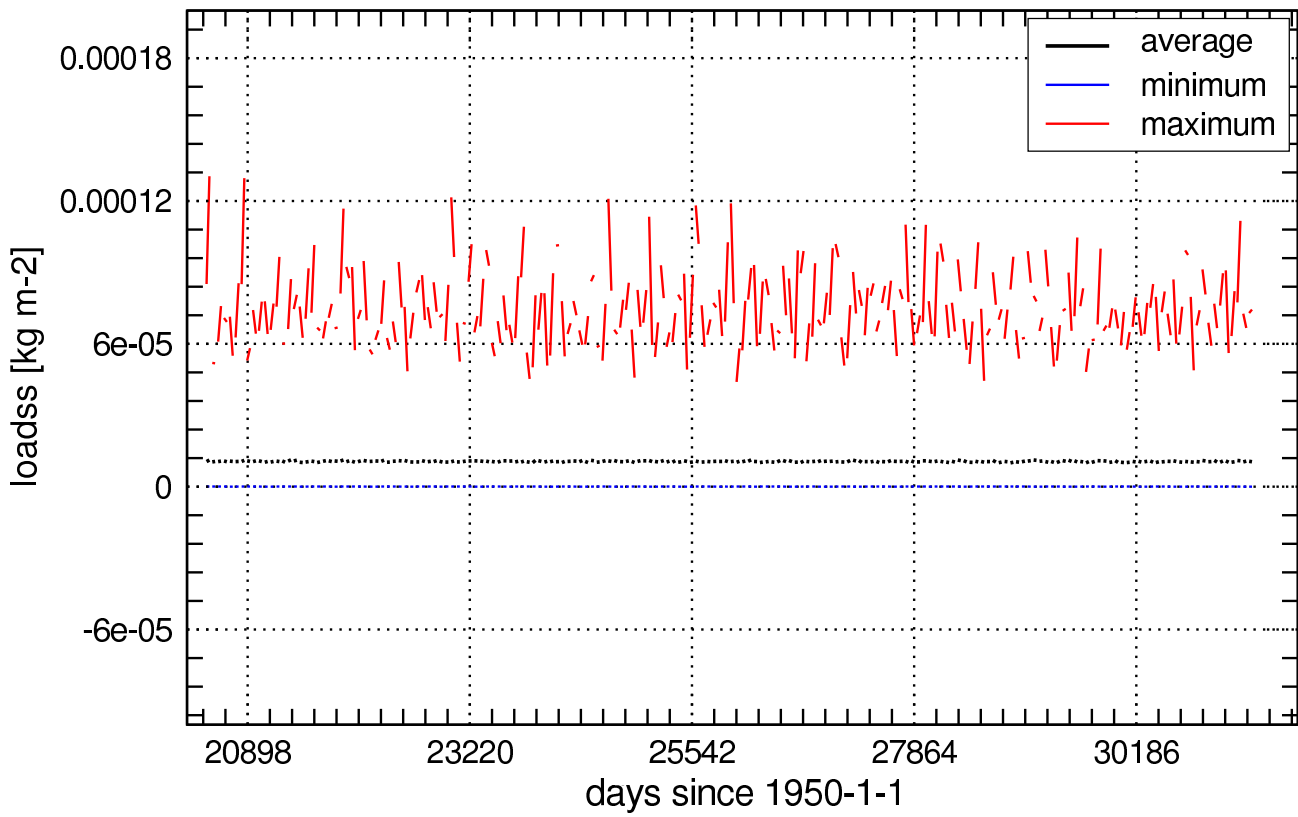

qc_loadss_aero_MIROC4h_rcp45_r1i1p1.nc

Global Values of loadss_aero