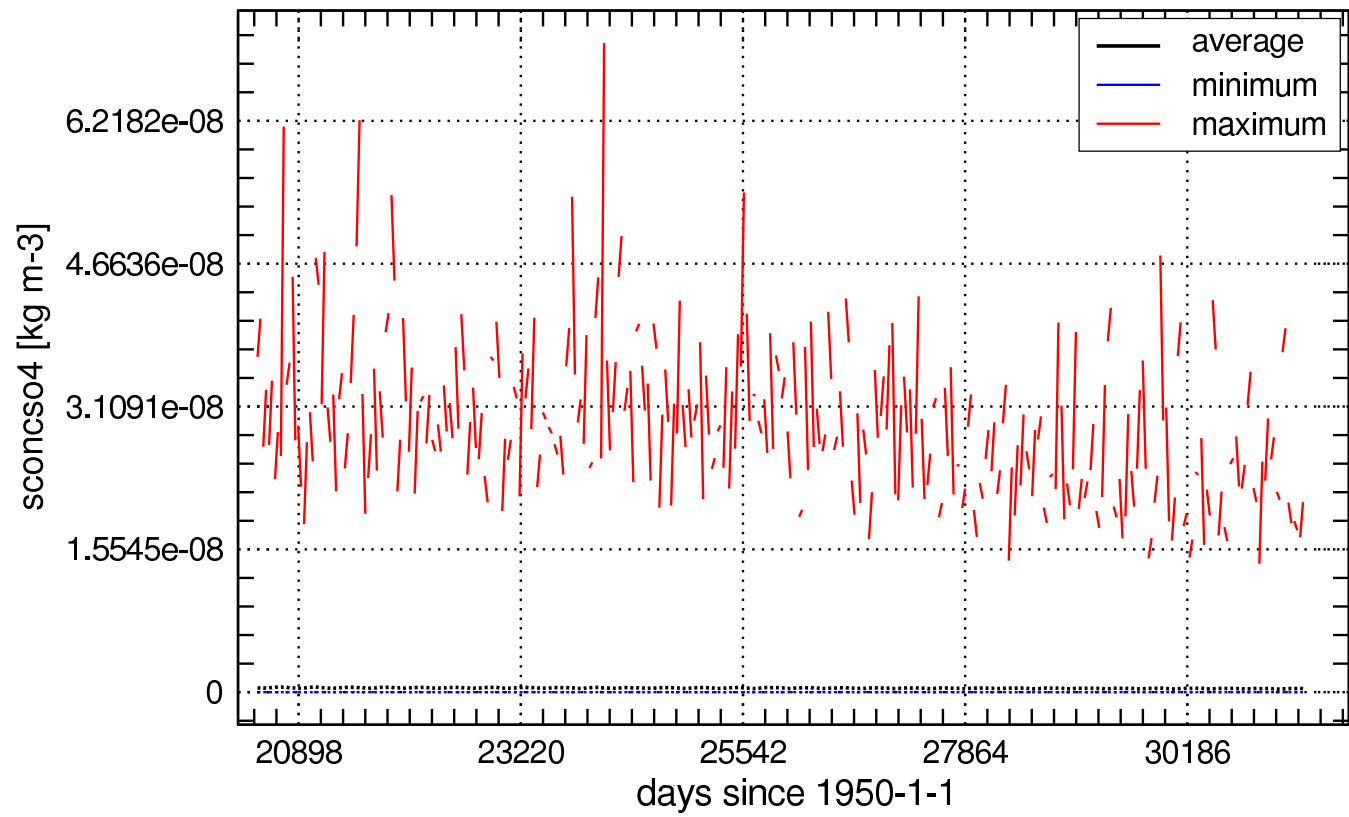

### Error Flag of sconcs04\_aero

qc\_sconcbc\_aero\_MIROC4h\_rcp45\_r2i1p1.nc

Global Values of sconcbc\_aero

Error Flag of sconcbc\_aero

qc\_sconcs04\_aero\_MIROC4h\_rcp45\_r2i1p1.nc

Global Values of sconcs04\_aero