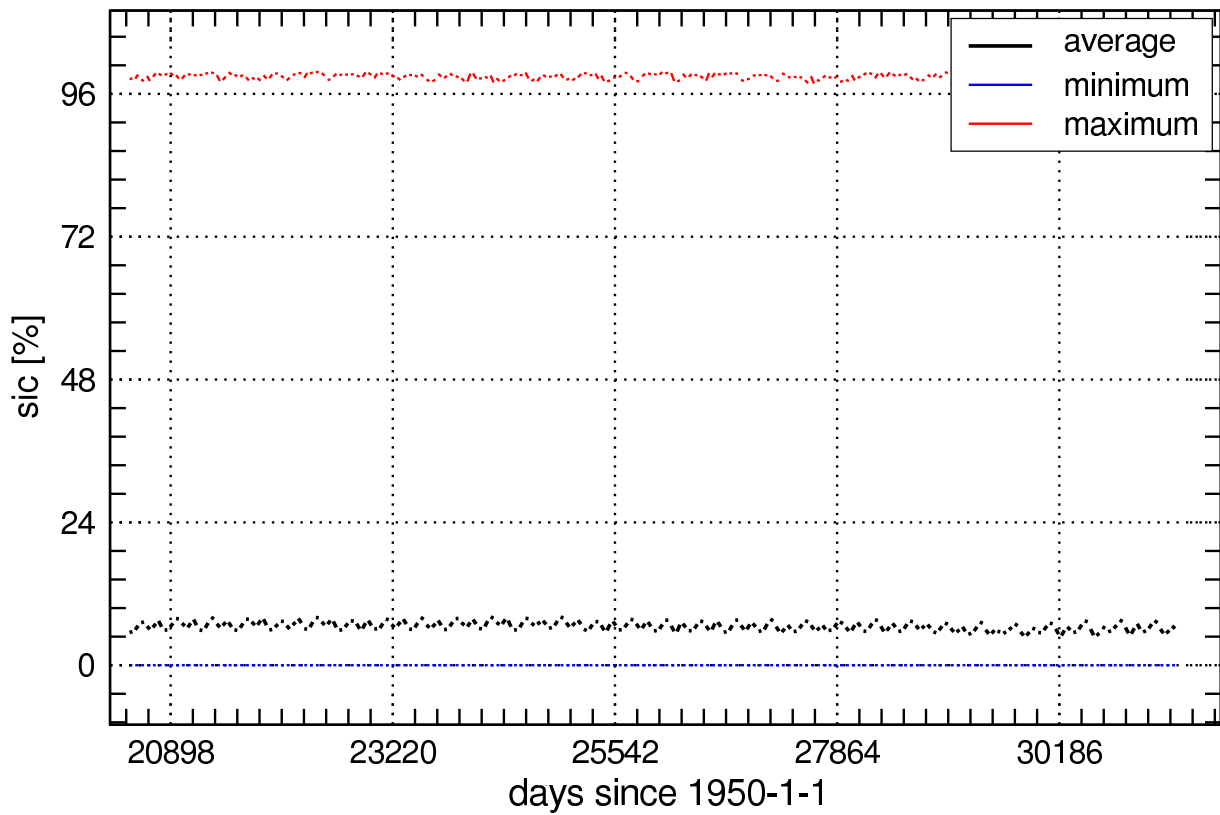

### Error Flag of tsnint\_Olmon

qc\_transiy\_Olmon\_MIROC4h\_rcp45\_r2i1p1.nc

Global Values of transiy\_Olmon

Error Flag of transiy\_Olmon

qc\_sic\_Olmon\_MIROC4h\_rcp45\_r3i1p1.nc

Global Values of sic\_Olmon