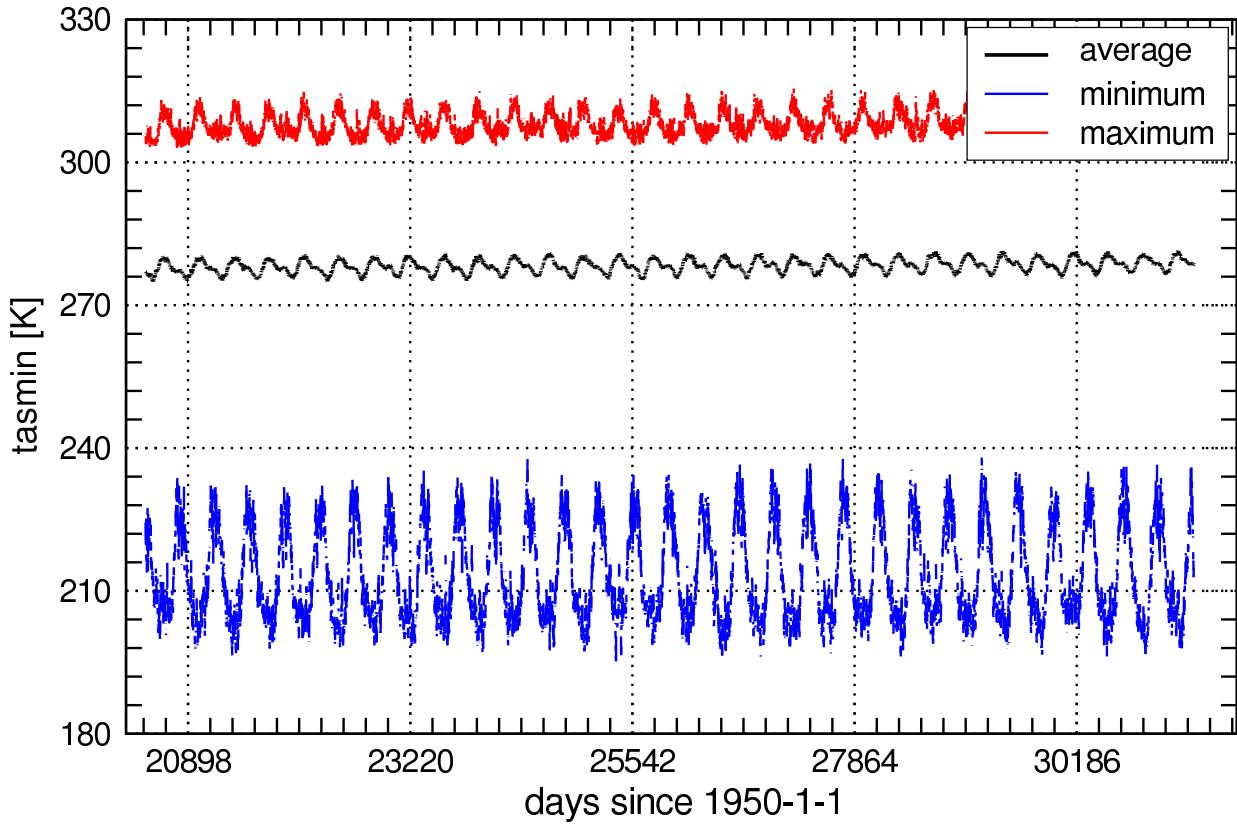

qc\_tasmin\_day\_MIROC4h\_rcp45\_r1i1p1.nc

Global Values of tasmin\_day

Error Flag of tasmin\_day

qc\_clw\_Amon\_MIROC4h\_rcp45\_r1i1p1.nc

Global Values of clw\_Amon

Error Flag of clw\_Amon

qc\_ps\_6hrLev\_MIROC4h\_rcp45\_r1i1p1.nc  
Global Values of ps\_6hrLev