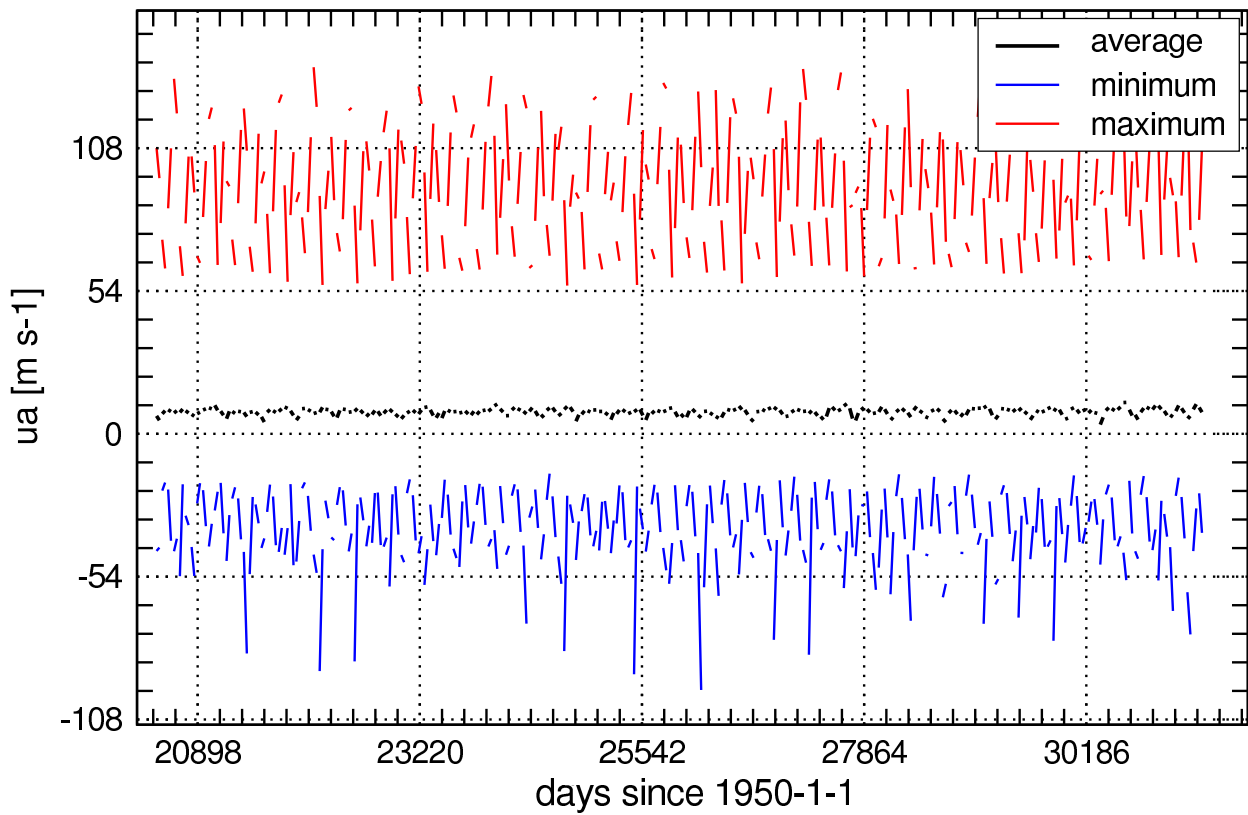

qc_ua_Amon_MIROC4h_rcp45_r1i1p1.nc

Global Values of ua_Amon