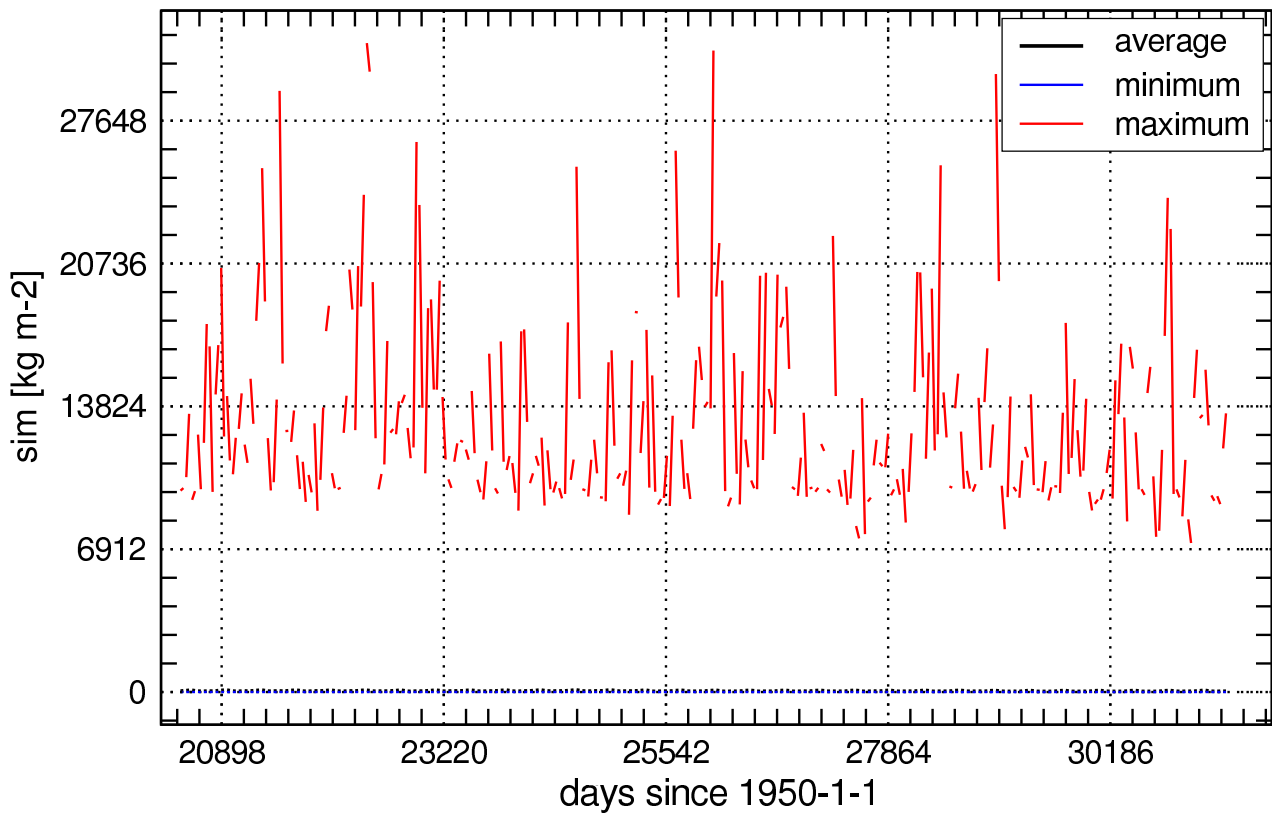

qc_sim_Olmon_MIROC4h_rcp45_r3i1p1.nc

Global Values of sim_Olmon