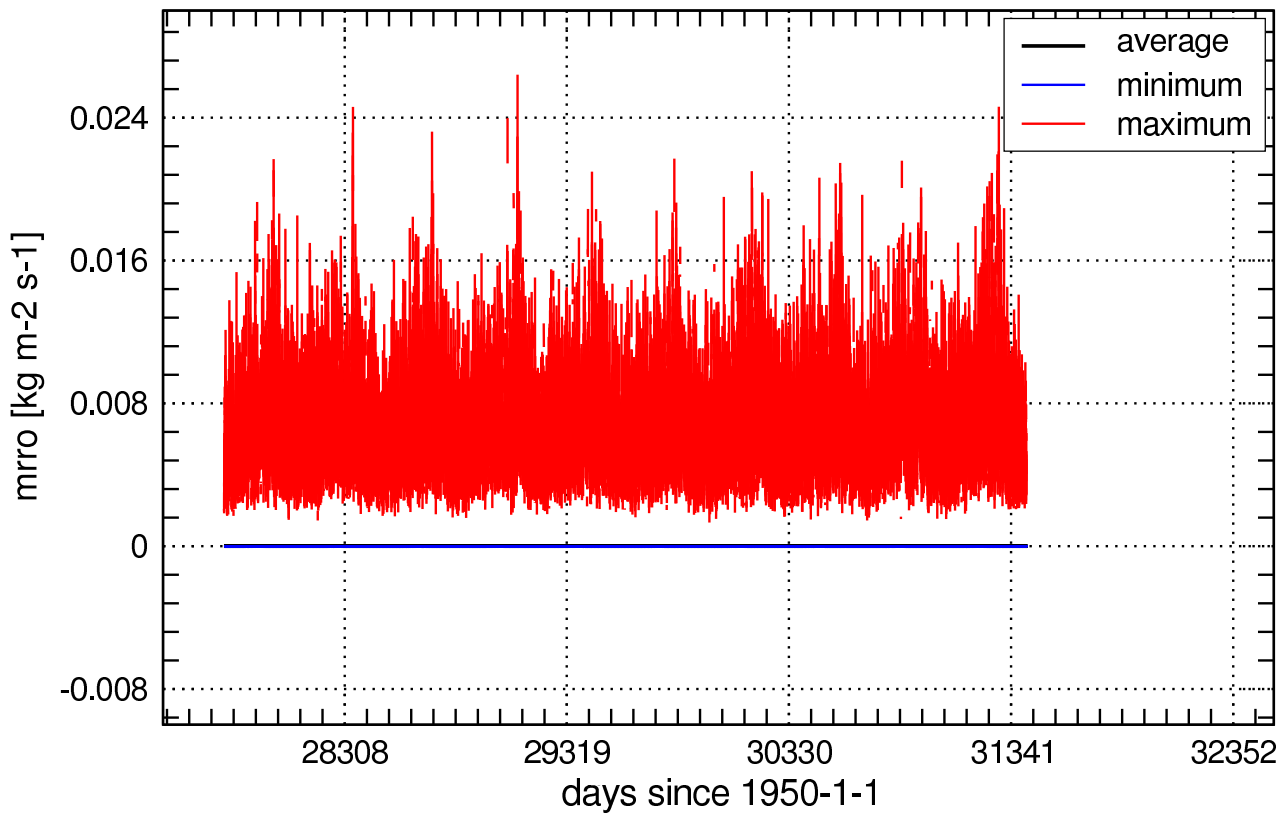

### Global Values of mrro\_3hr