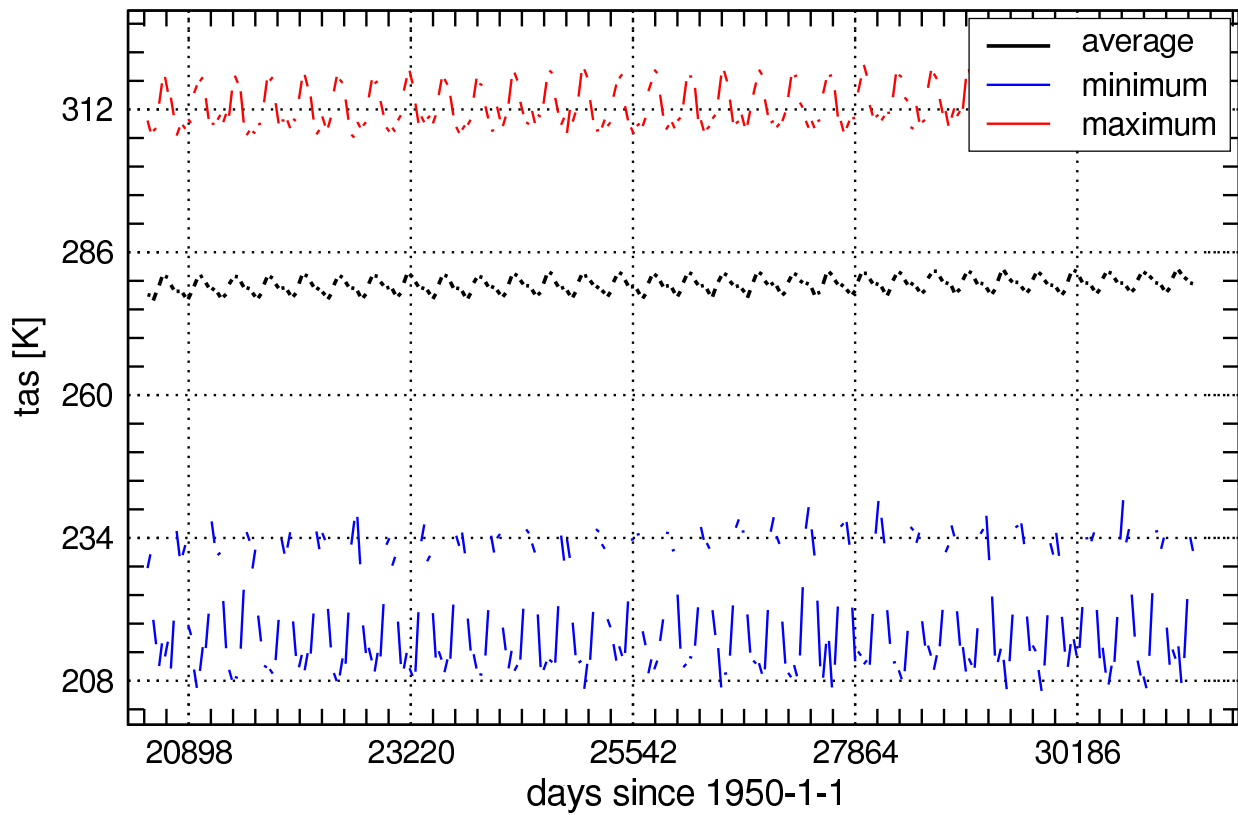

qc\_rhsmin\_day\_MIROC4h\_rcp45\_r1i1p1.nc

Global Values of rhsmin\_day

Error Flag of rhsmin\_day

qc\_tas\_Amon\_MIROC4h\_rcp45\_r1i1p1.nc

Global Values of tas\_Amon

Error Flag of tas\_Amon

qc\_ua\_Amon\_MIROC4h\_rcp45\_r1i1p1.nc