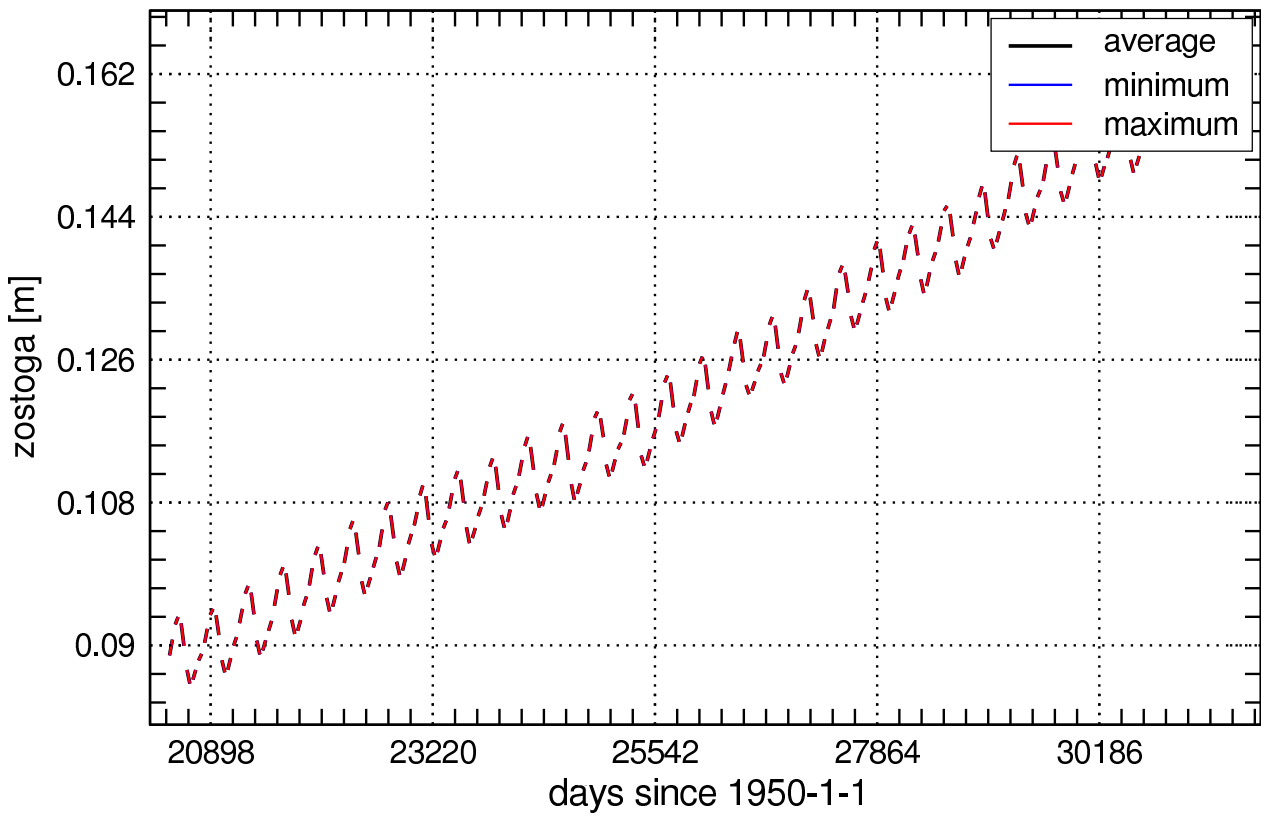

### Error Flag of tmelt\_Olmon

qc\_clt\_3hr\_MIROC4h\_rcp45\_r1i1p1.nc

Global Values of clt\_3hr

Error Flag of clt\_3hr

qc\_zostoga\_Omon\_MIROC4h\_rcp45\_r3i1p1.nc  
Global Values of zostoga\_Omon

Error Flag of zostoga\_Omon