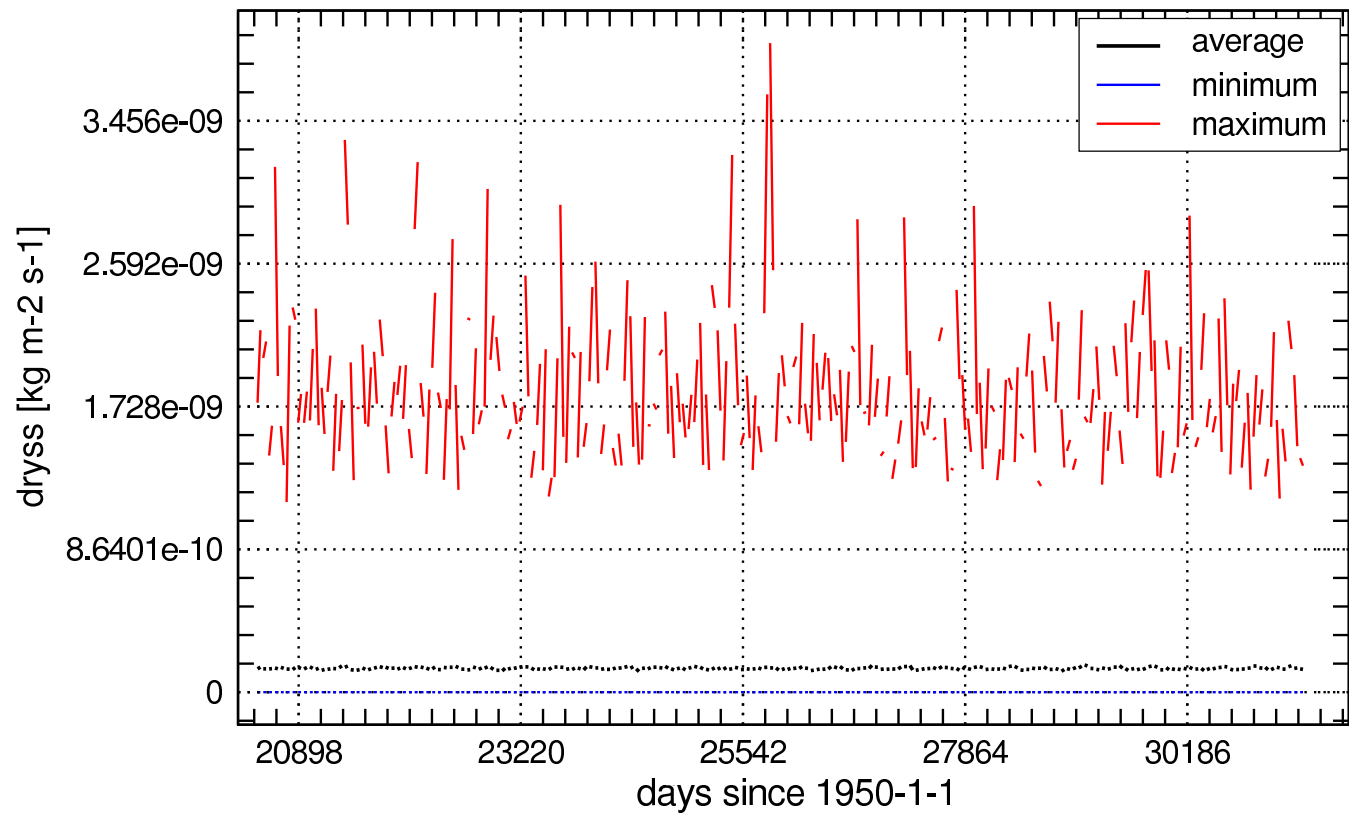

qc_dryss_aero_MIROC4h_rcp45_r1i1p1.nc

Global Values of dryss_aero