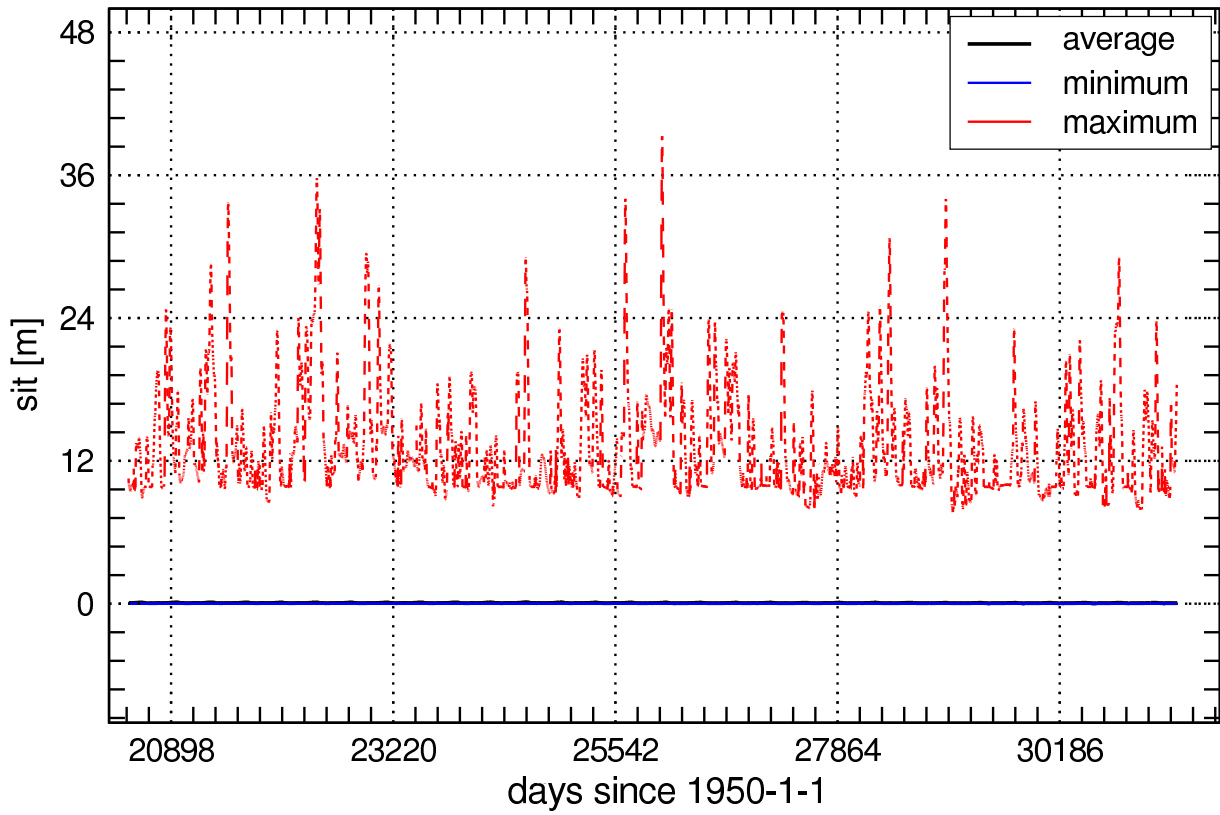

qc_sit_day_MIROC4h_rcp45_r3i1p1.nc

Global Values of sit_day