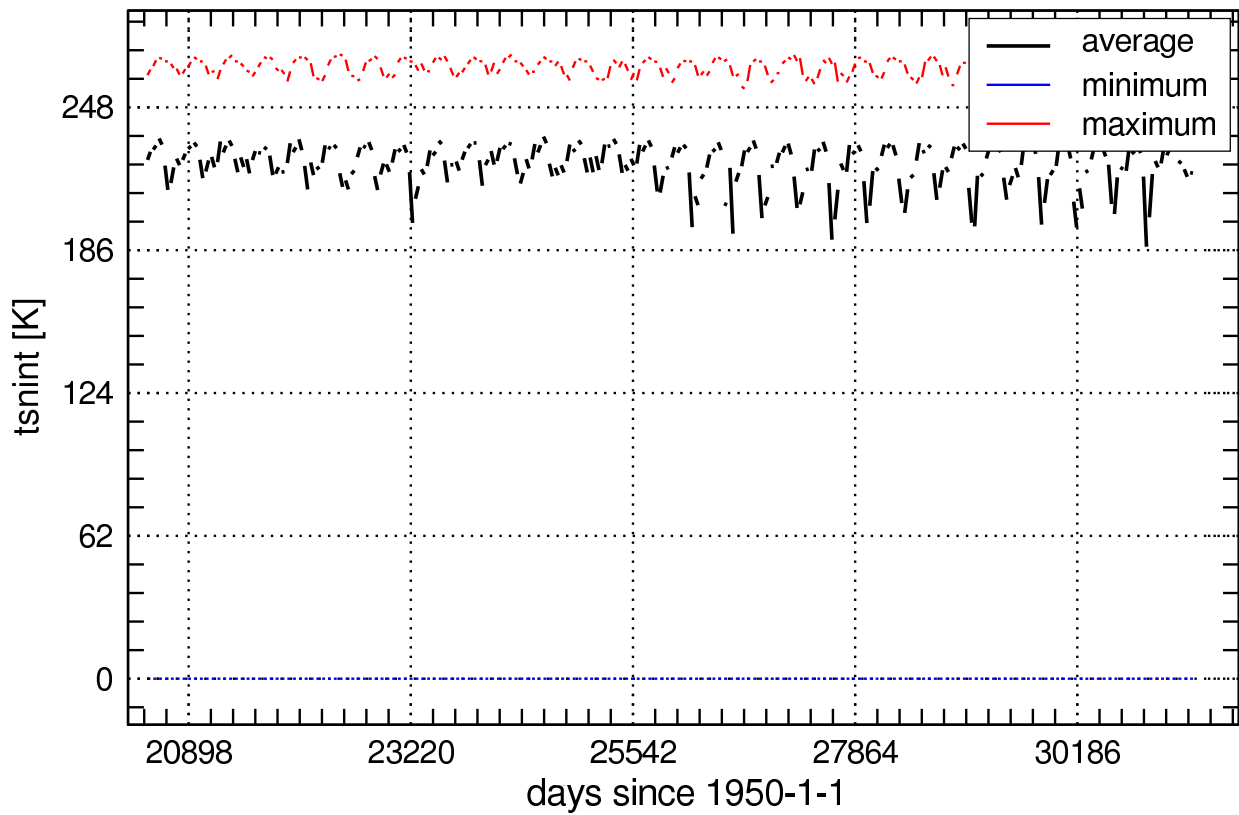

qc_tsnint_Olmon_MIROC4h_rcp45_r2i1p1.nc

Global Values of tsnint_Olmon