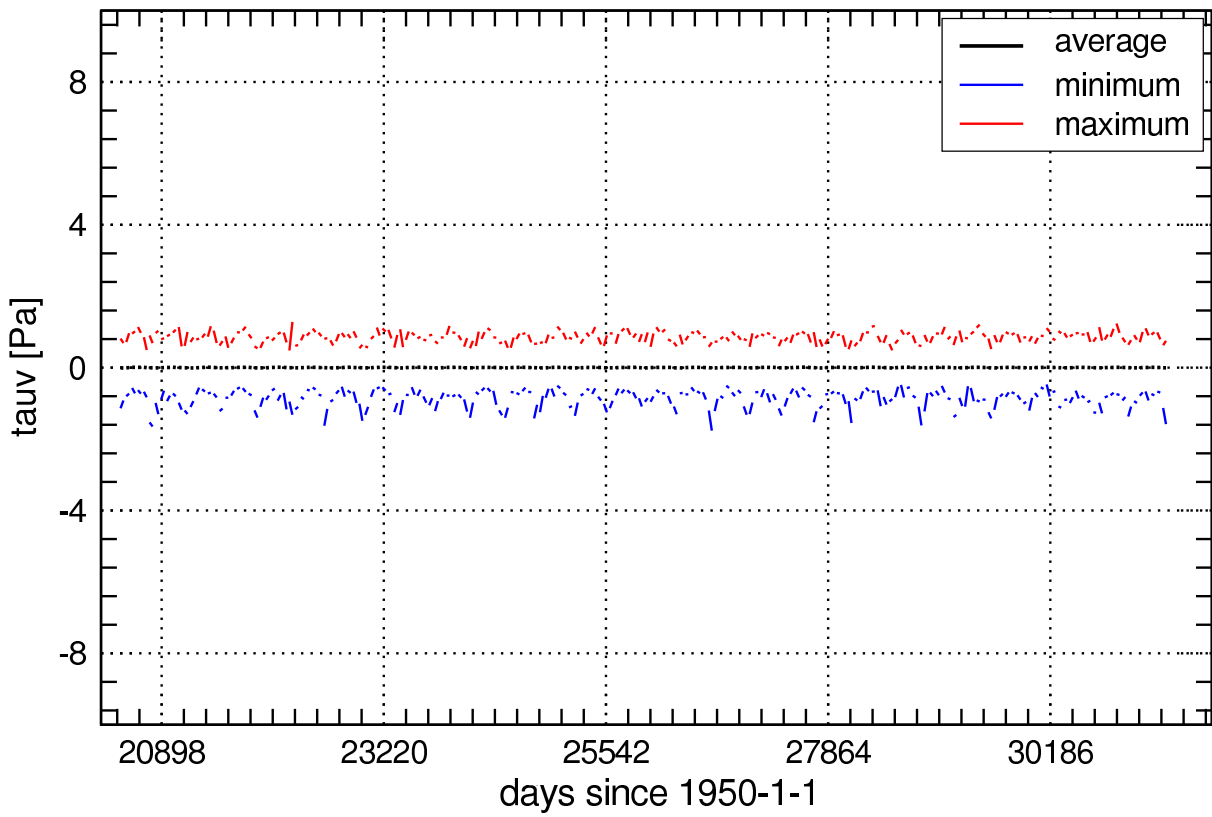

qc_tauv_Amon_MIROC4h_rcp45_r2i1p1.nc

Global Values of tauv_Amon