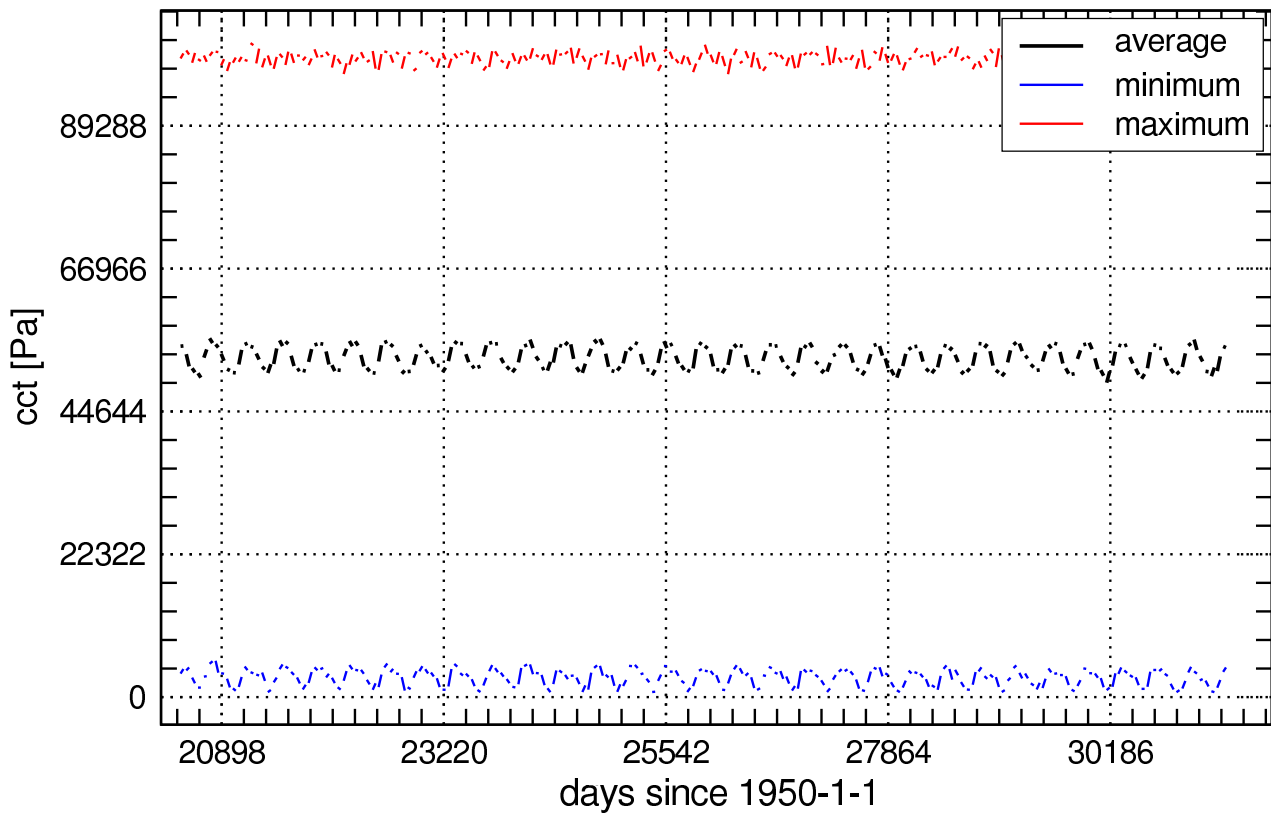

qc_cct_Amon_MIROC4h_rcp45_r1i1p1.nc

Global Values of cct_Amon