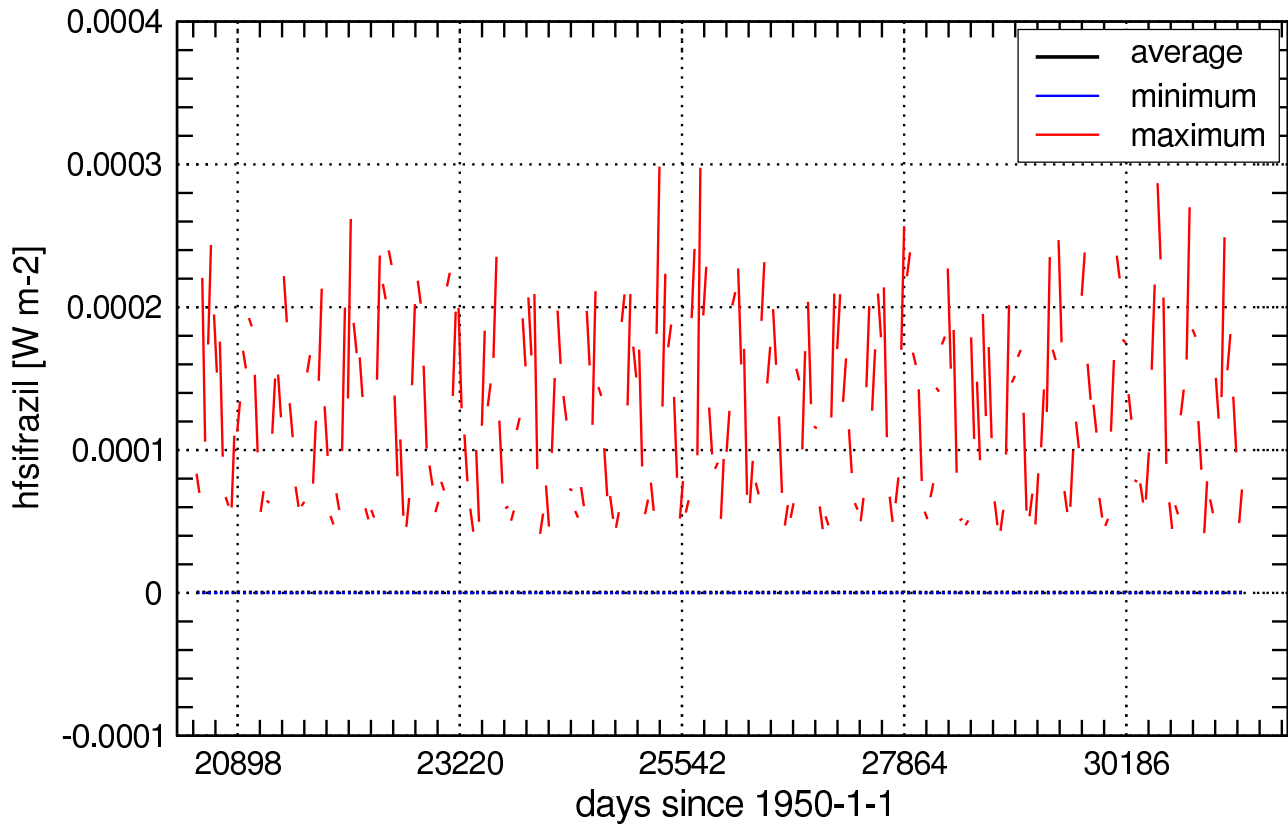

qc_hfsifrazil_Omon_MIROC4h_rcp45_r1i1p1.nc

Global Values of hfsifrazil_Omon