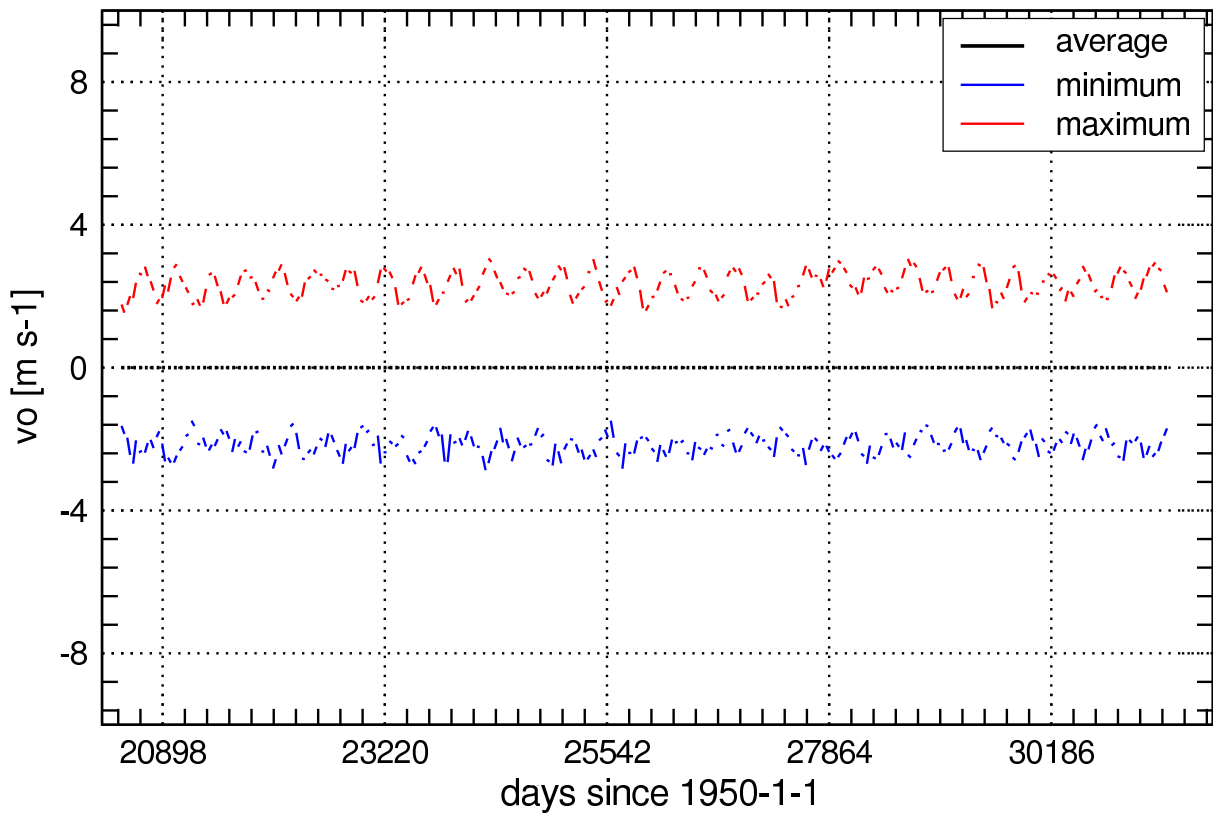

qc_vo_Omon_MIROC4h_rcp45_r3i1p1.nc

Global Values of vo_Omon