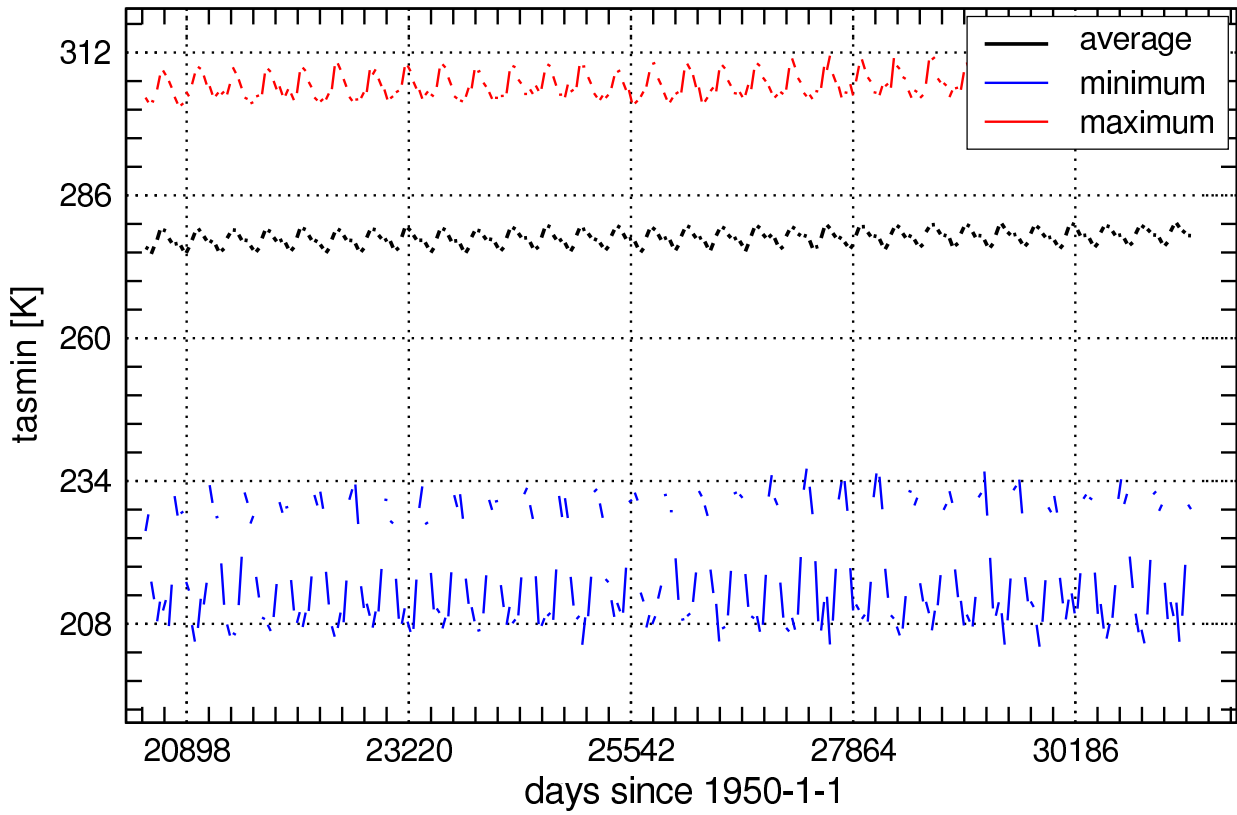

### Error Flag of rsut\_Amon

qc\_tasmin\_Amon\_MIROC4h\_rcp45\_r1i1p1.nc

Global Values of tasmin\_Amon

Error Flag of tasmin\_Amon

qc\_cct\_Amon\_MIROC4h\_rcp45\_r2i1p1.nc