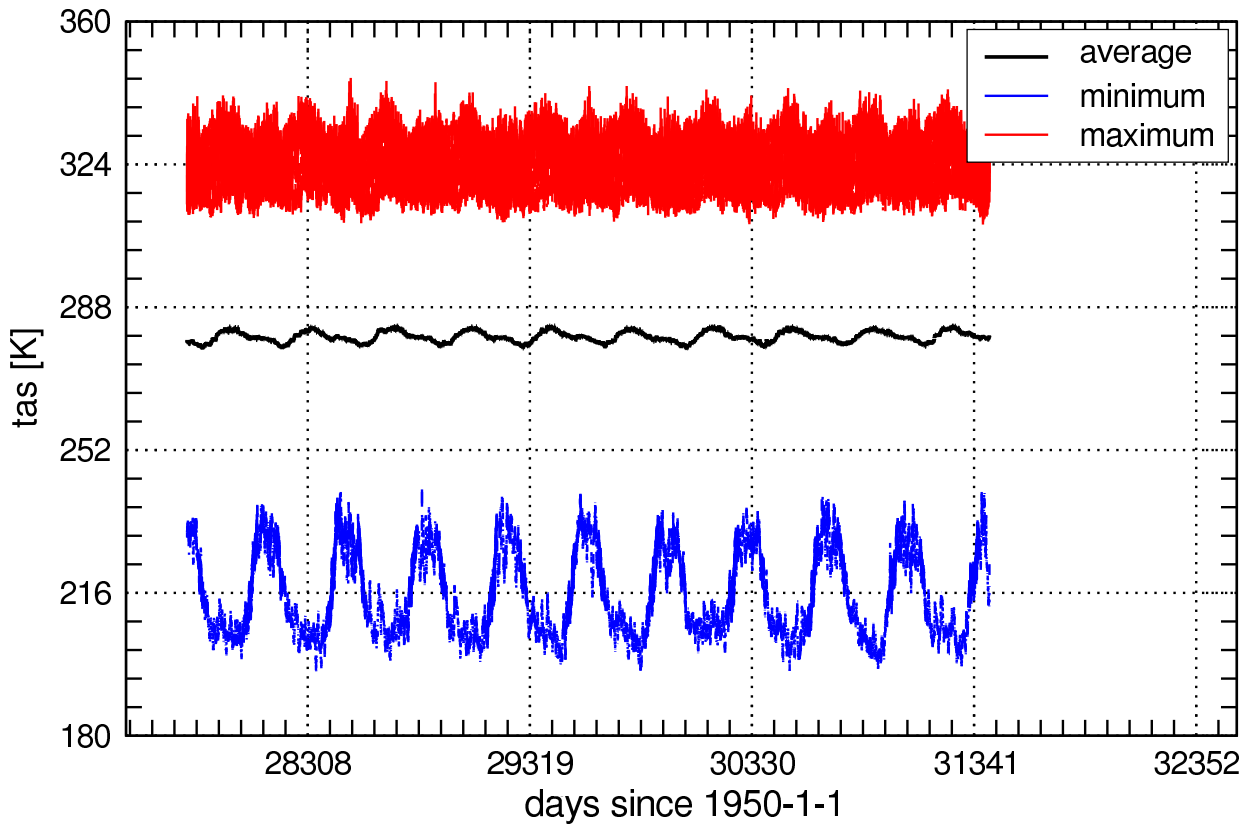

qc_tas_3hr_MIROC4h_rcp45_r1i1p1.nc

Global Values of tas_3hr