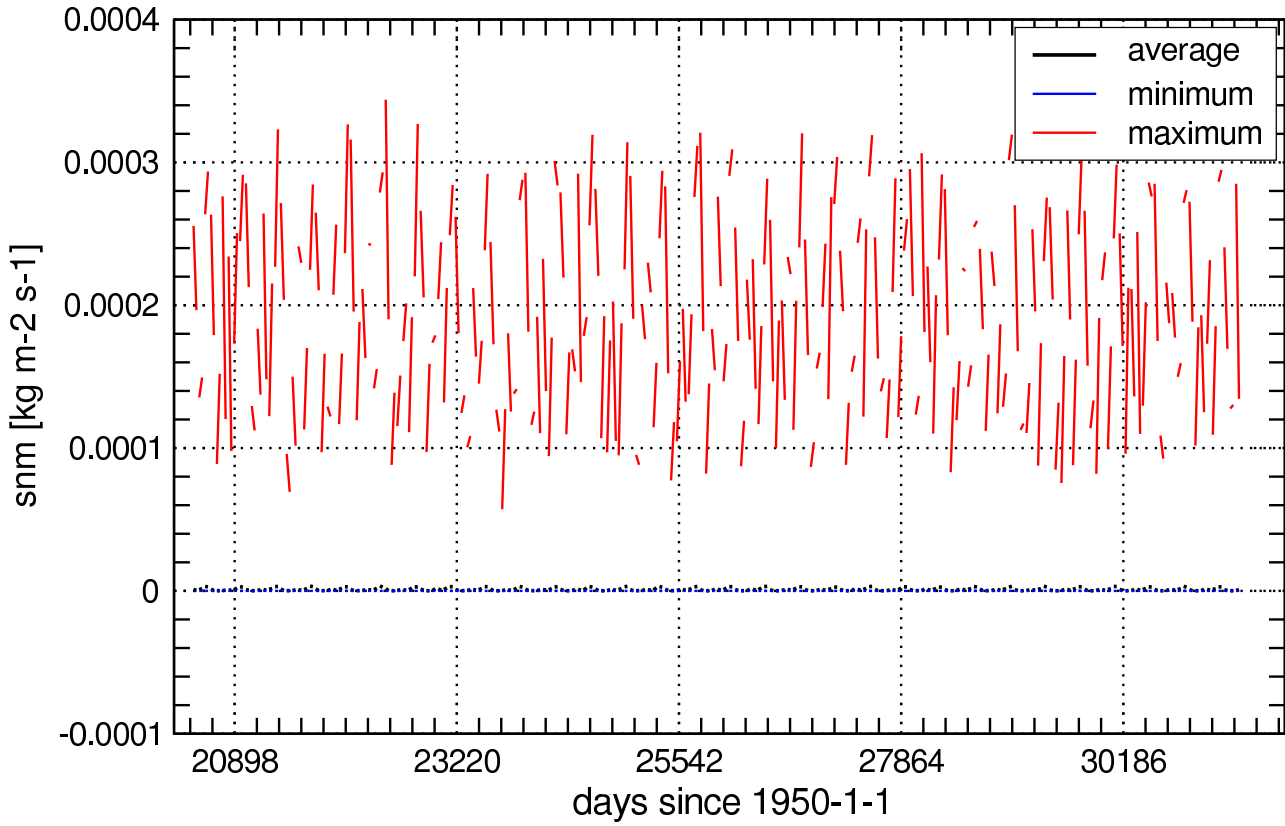

qc_snm_Llmon_MIROC4h_rcp45_r1i1p1.nc

Global Values of snm_Llmon