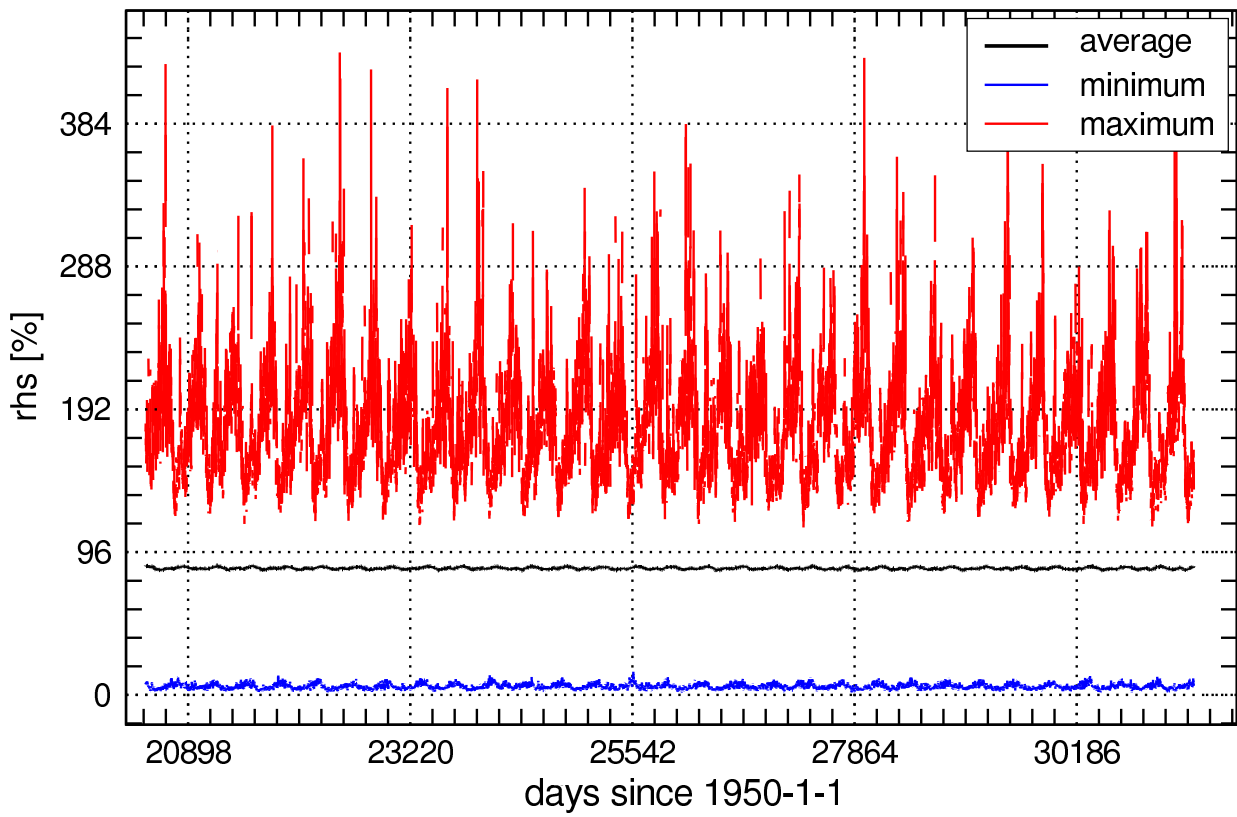

qc_rhs_day_MIROC4h_rcp45_r1i1p1.nc

Global Values of rhs_day