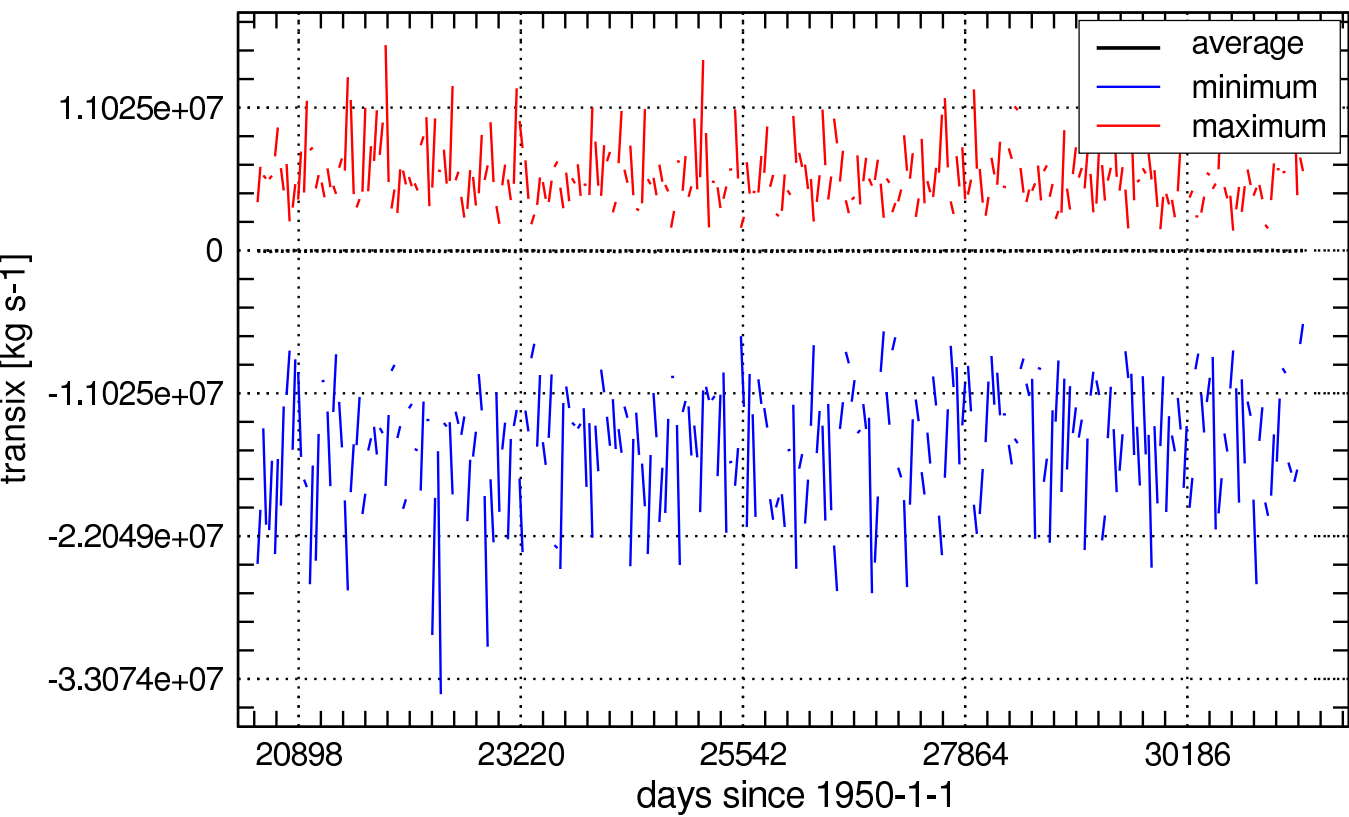

### Error Flag of huss\_Amon

qc\_omldamax\_day\_MIROC4h\_rcp45\_r1i1p1.nc

Global Values of omldamax\_day

Error Flag of omldamax\_day

qc\_transix\_Olmon\_MIROC4h\_rcp45\_r2i1p1.nc

Global Values of transix\_Olmon