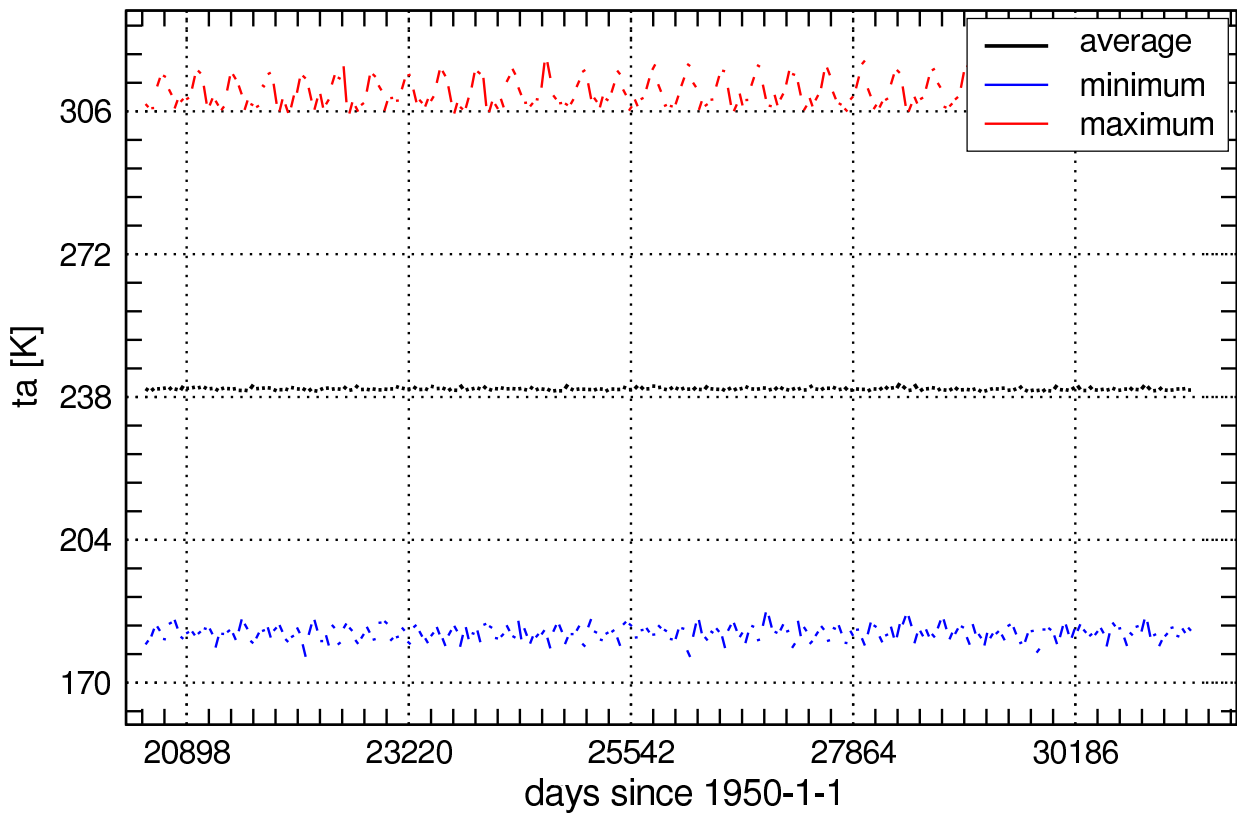

qc_ta_Amon_MIROC4h_rcp45_r2i1p1.nc

Global Values of ta_Amon