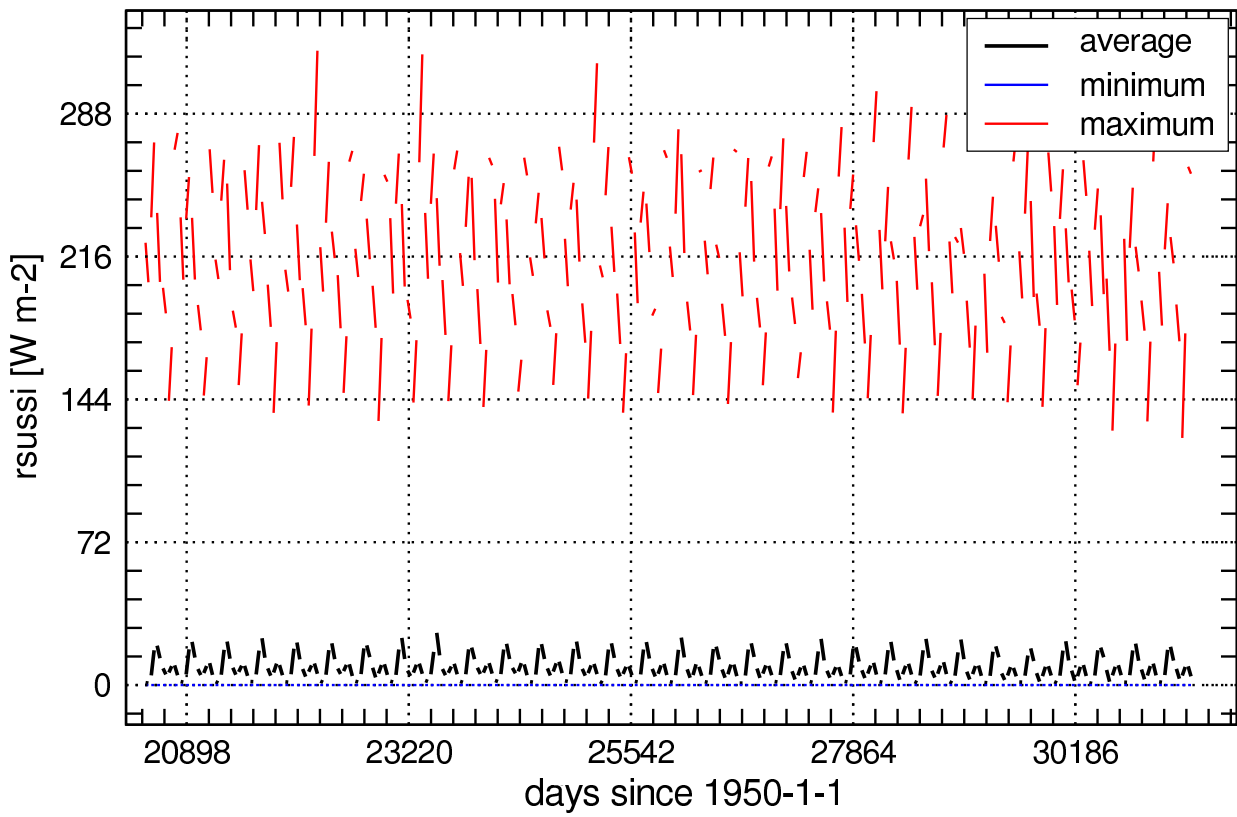

qc_rsussi_Olmon_MIROC4h_rcp45_r3i1p1.nc

Global Values of rsussi_Olmon