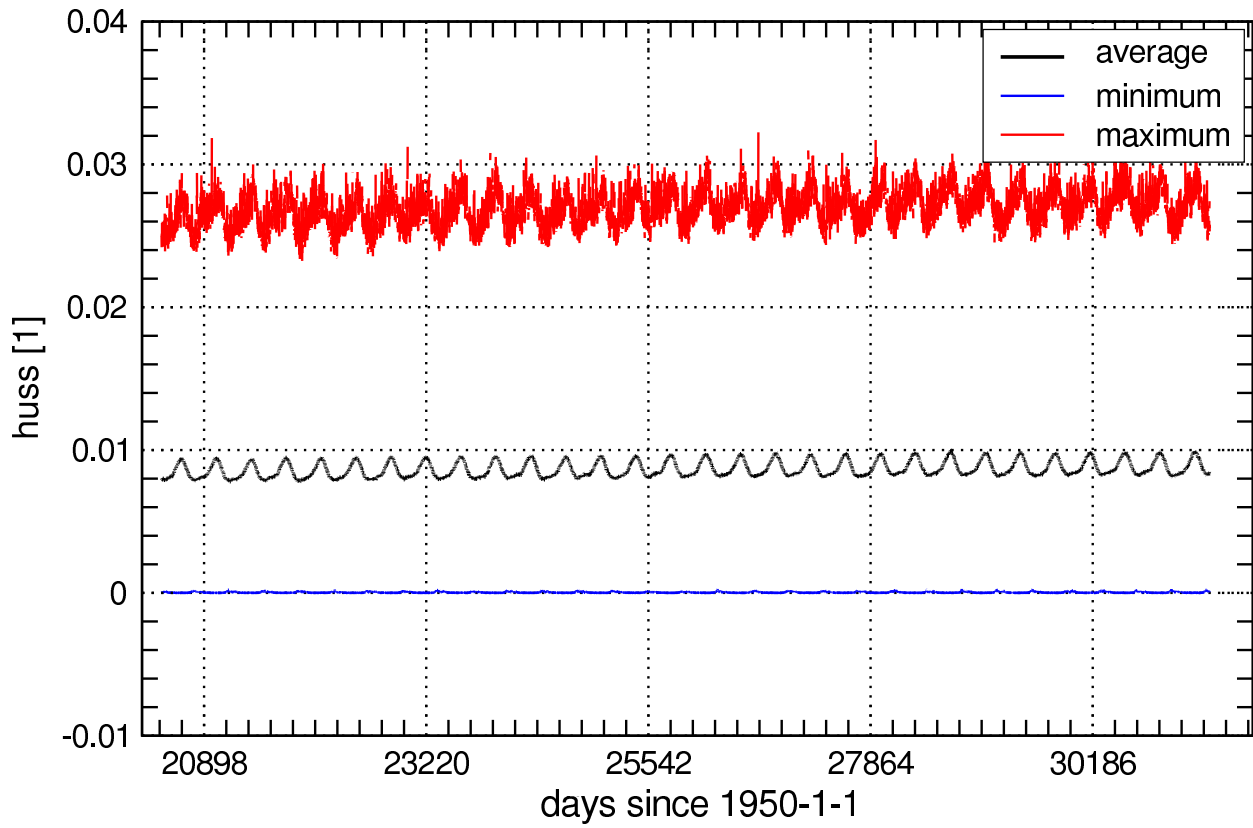

qc_huss_day_MIROC4h_rcp45_r2i1p1.nc

Global Values of huss_day