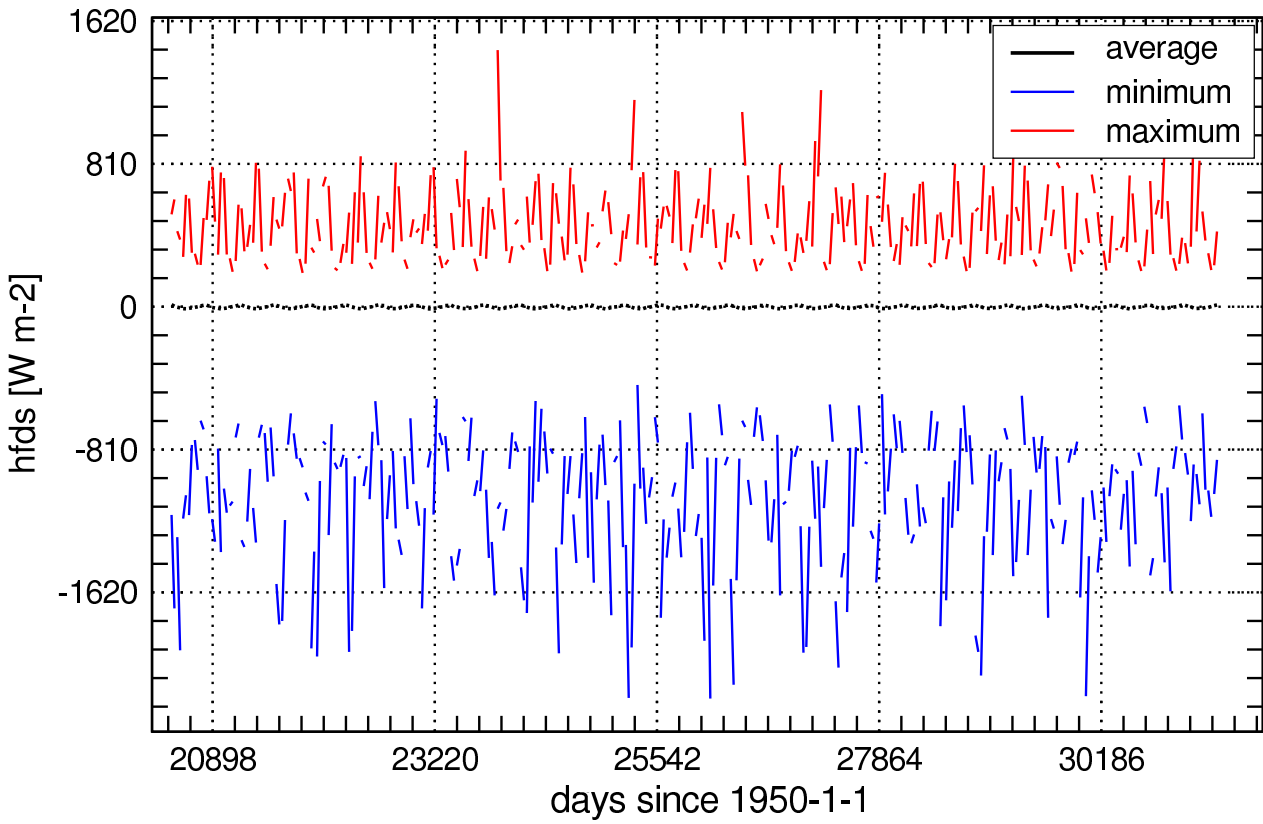

### Error Flag of hfsithermnds\_Omon

qc\_hfds\_Omon\_MIROC4h\_rcp45\_r3i1p1.nc

Global Values of hfds\_Omon

Error Flag of hfds\_Omon

qc\_va\_Amon\_MIROC4h\_rcp45\_r1i1p1.nc

Global Values of va\_Amon

Error Flag of va\_Amon