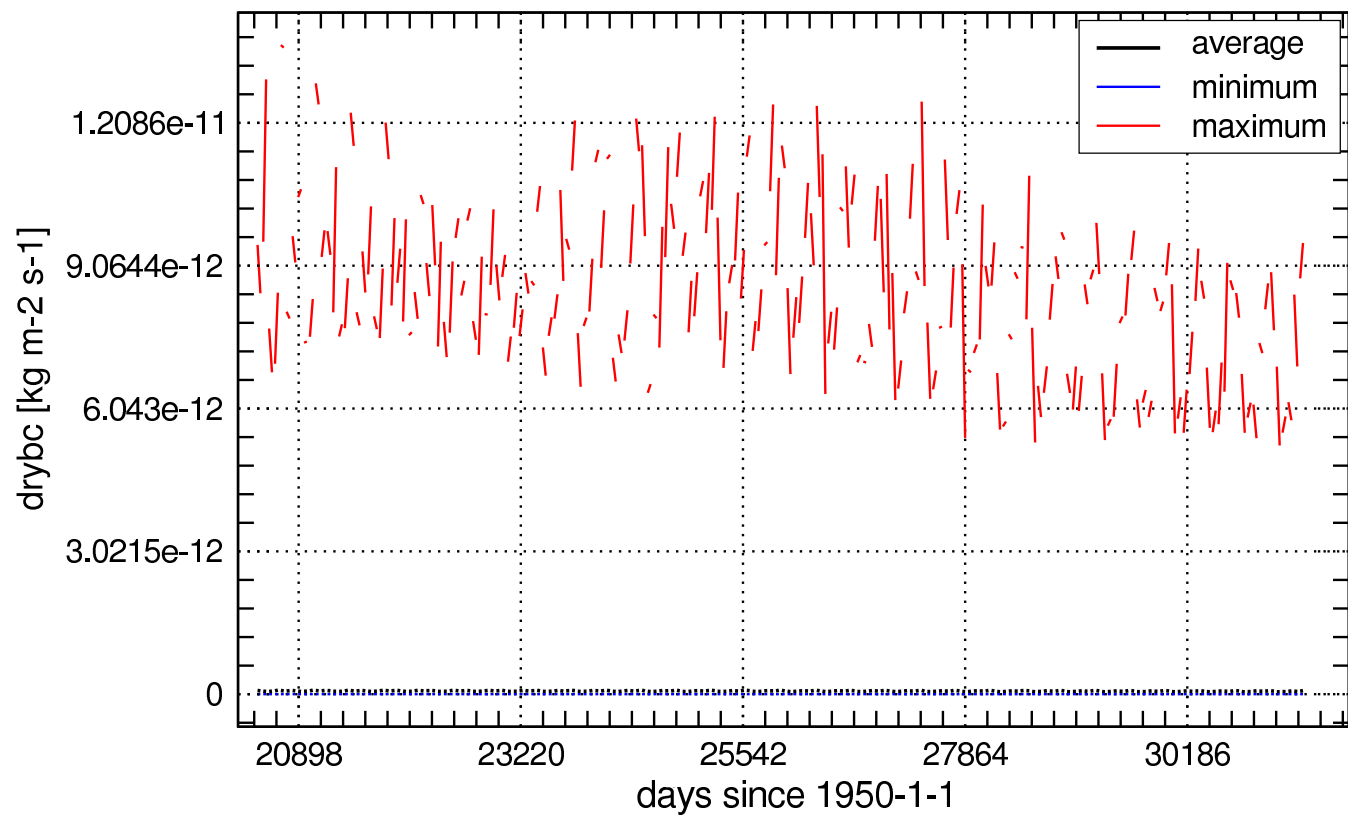

qc\_sim\_Olmon\_MIROC4h\_rcp45\_r3i1p1.nc

Global Values of sim\_Olmon

Error Flag of sim\_Olmon

qc\_drybc\_aero\_MIROC4h\_rcp45\_r1i1p1.nc

Global Values of drybc\_aero

Error Flag of drybc\_aero

qc\_mrso\_Lmon\_MIROC4h\_rcp45\_r1i1p1.nc