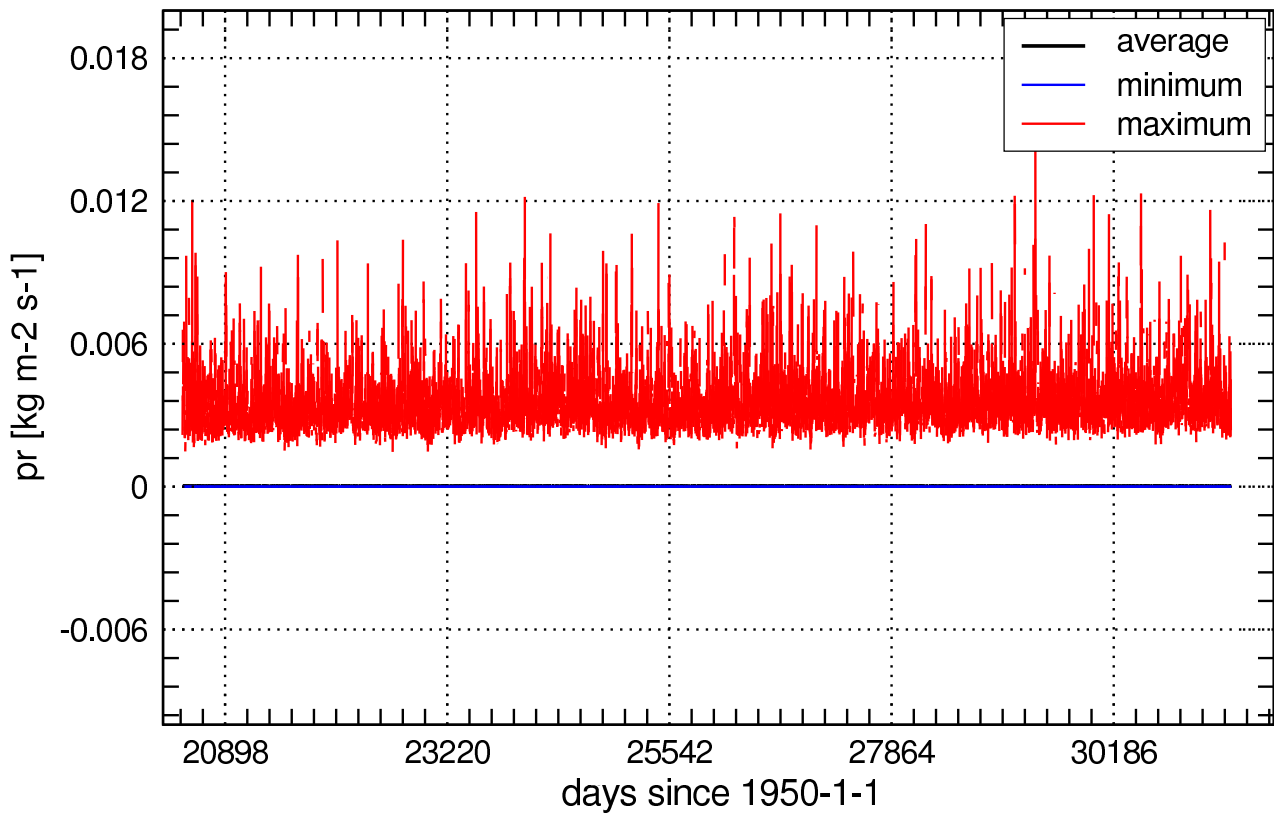

### Error Flag of uo\_Omon

qc\_pr\_day\_MIROC4h\_rcp45\_r1i1p1.nc

Global Values of pr\_day

Error Flag of pr\_day

qc\_masscello\_Omon\_MIROC4h\_rcp45\_r2i1p1.nc