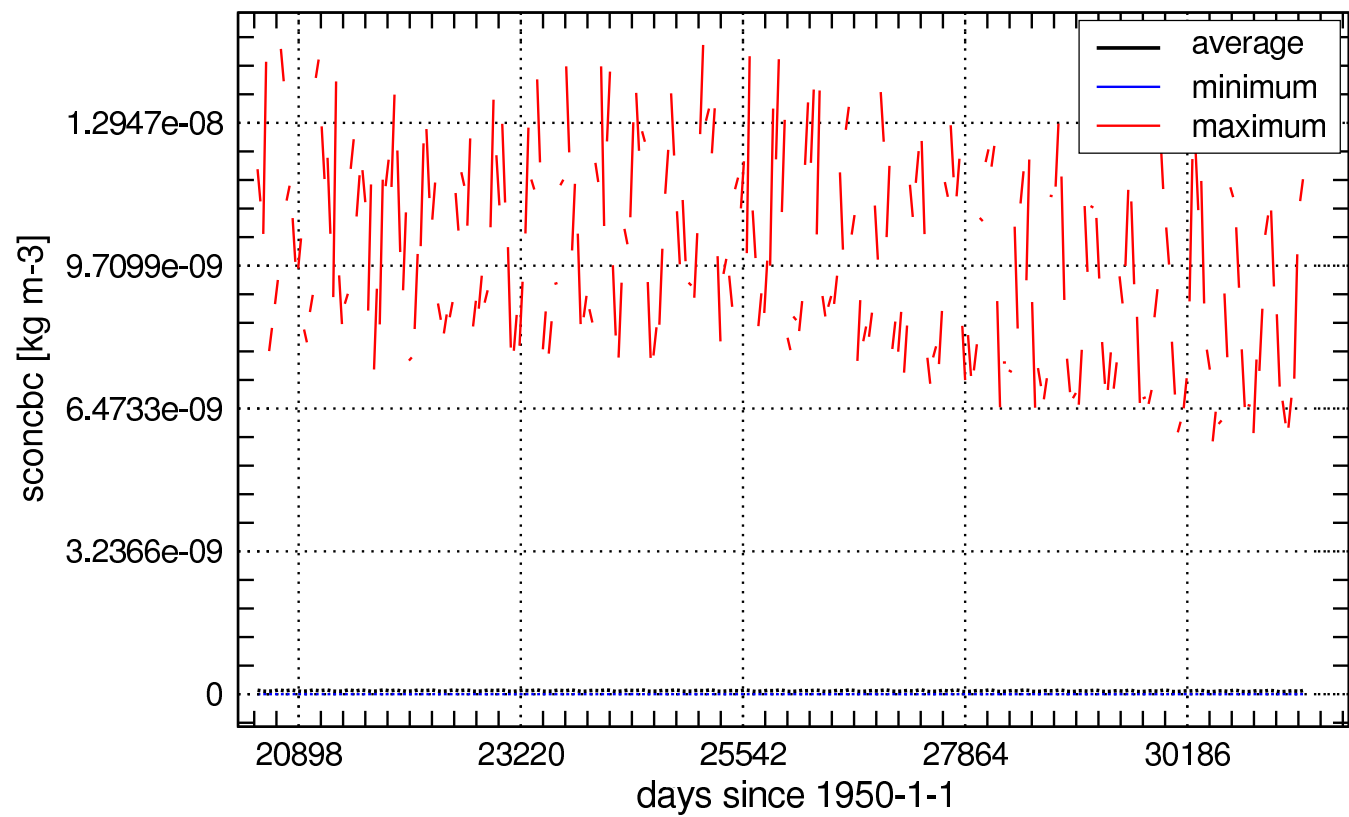

### Error Flag of huss\_Amon

qc\_usi\_day\_MIROC4h\_rcp45\_r1i1p1.nc

Global Values of usi\_day

Error Flag of usi\_day

qc\_sconcbc\_aero\_MIROC4h\_rcp45\_r3i1p1.nc

Global Values of sconcbc\_aero

Error Flag of sconcbc\_aero