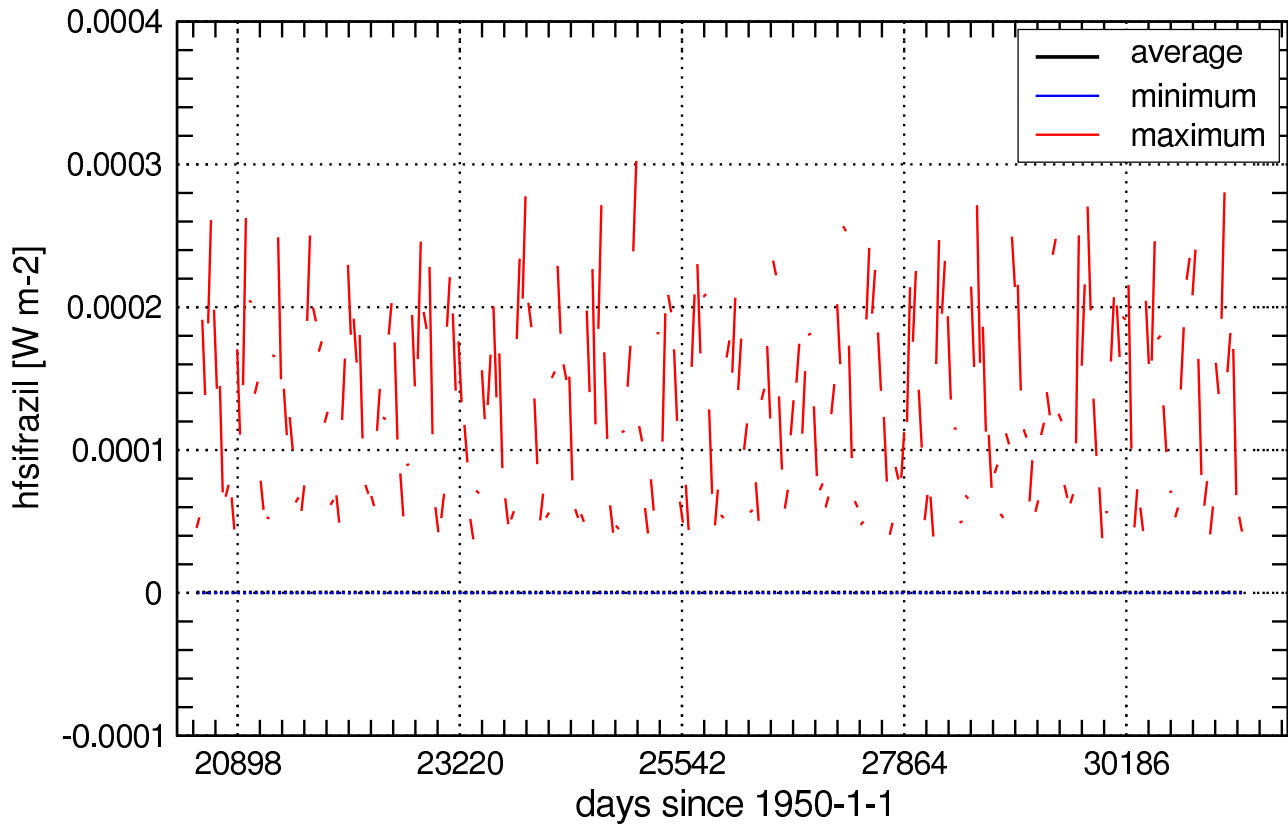

qc_hfsifrazil_Omon_MIROC4h_rcp45_r3i1p1.nc

Global Values of hfsifrazil_Omon