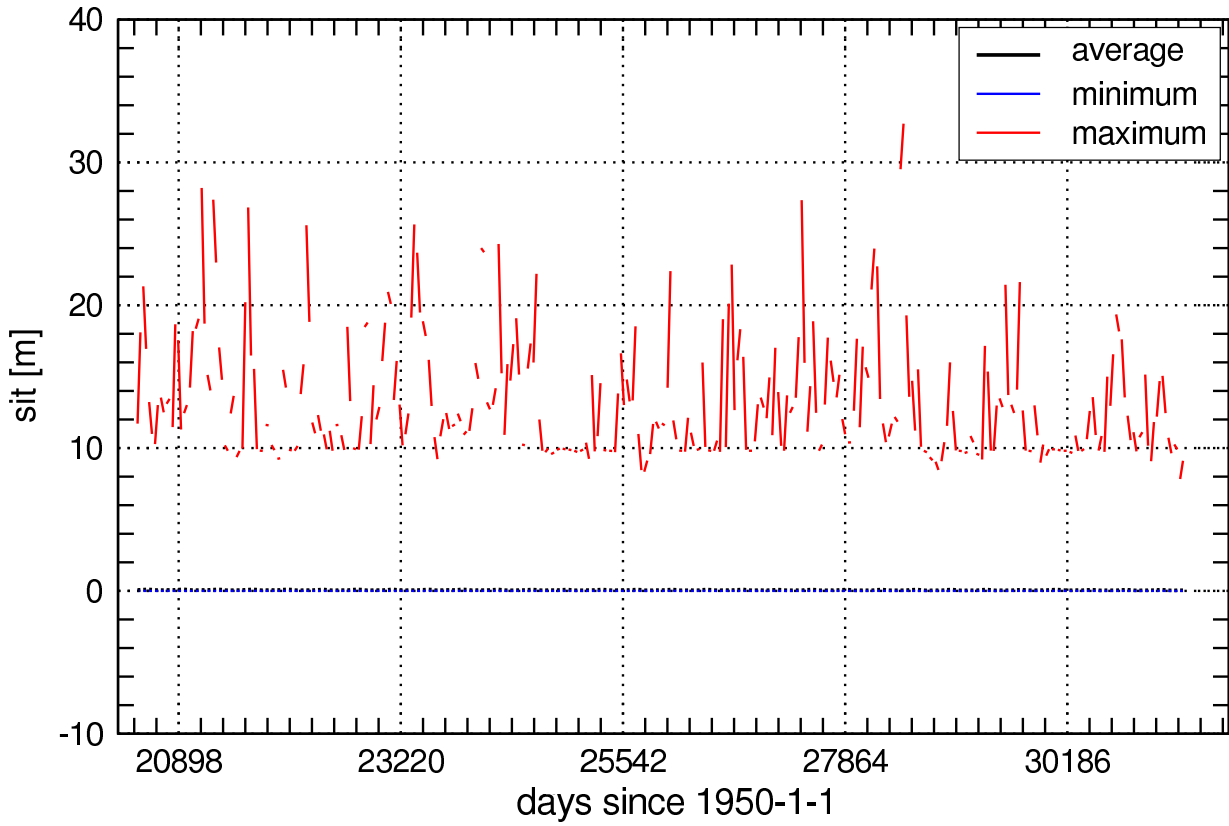

qc_sit_Olmon_MIROC4h_rcp45_r1i1p1.nc

Global Values of sit_Olmon