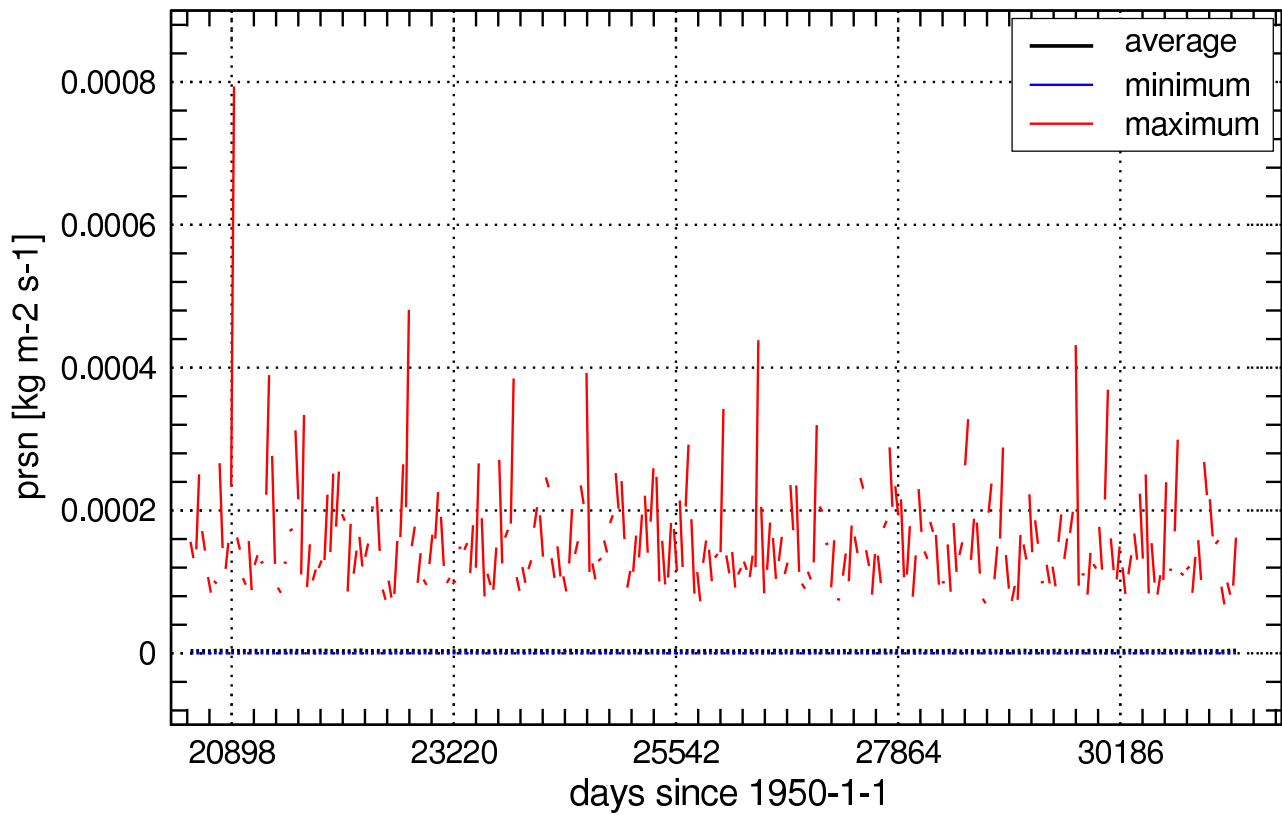

### Error Flag of rsutcs\_Amon

qc\_snc\_Llmon\_MIROC4h\_rcp45\_r2i1p1.nc

Global Values of snc\_Llmon

Error Flag of snc\_Llmon

qc\_prsn\_Amon\_MIROC4h\_rcp45\_r1i1p1.nc

Global Values of prsn\_Amon

Error Flag of prsn\_Amon