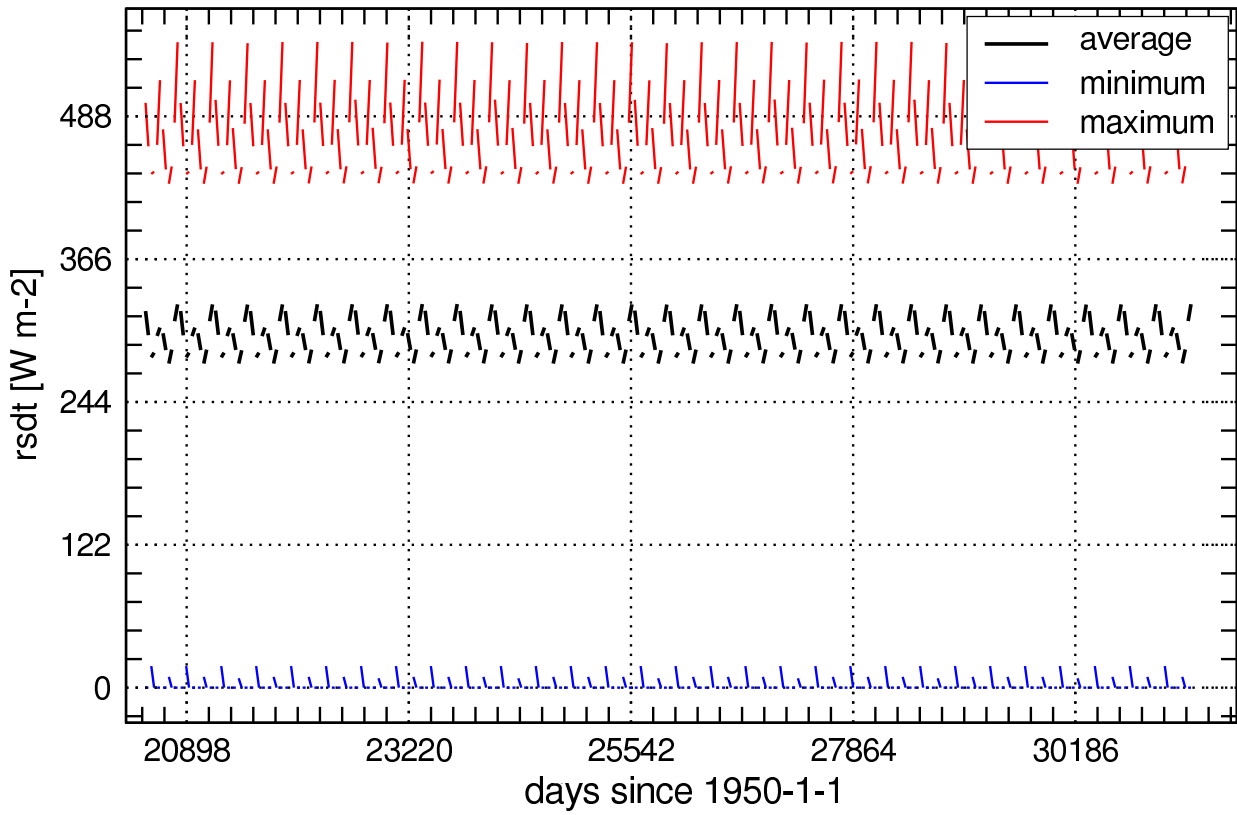

qc_rsdt_Amon_MIROC4h_rcp45_r1i1p1.nc

Global Values of rsdt_Amon