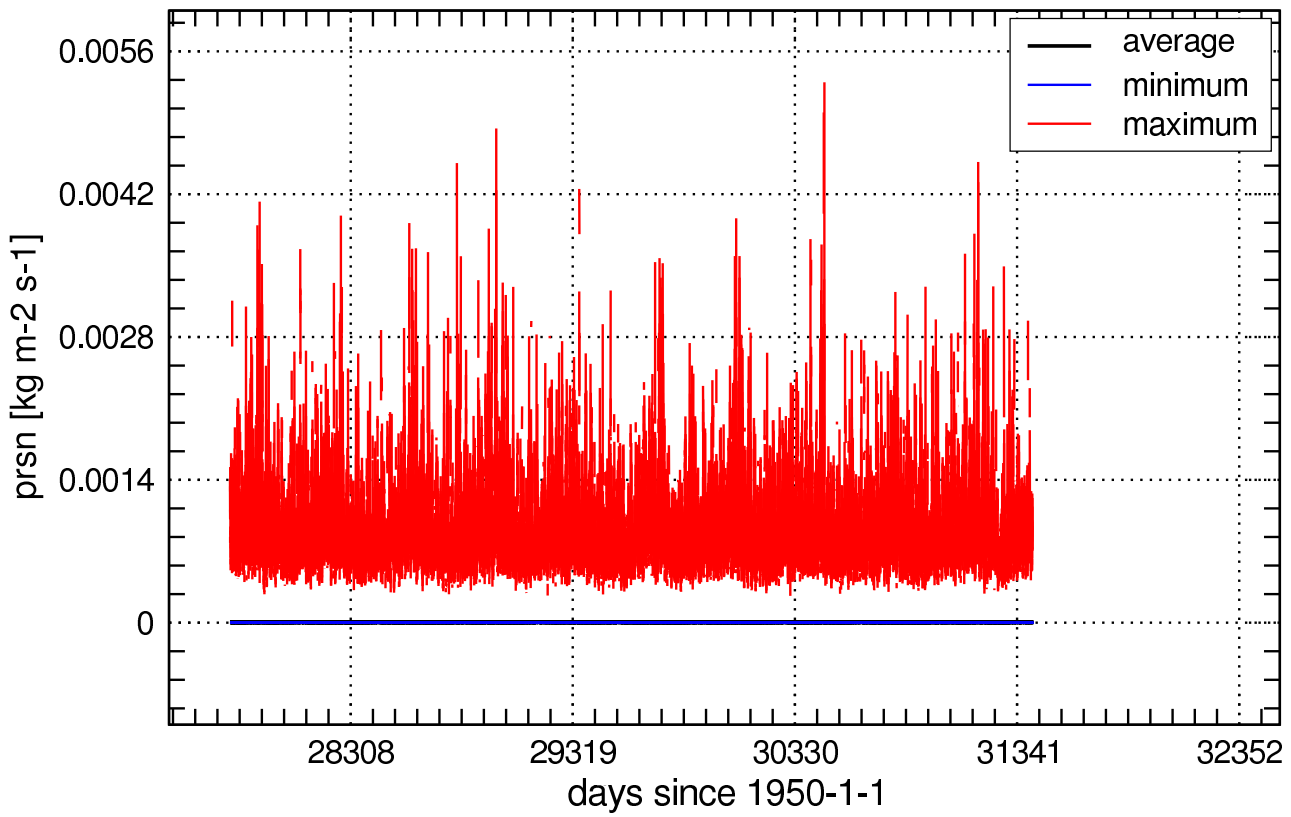

### Error Flag of n2oglobal\_Amon

qc\_uas\_day\_MIROC4h\_rcp45\_r1i1p1.nc

Global Values of uas\_day

Error Flag of uas\_day

qc\_prsn\_3hr\_MIROC4h\_rcp45\_r1i1p1.nc

Global Values of prsn\_3hr

Error Flag of prsn\_3hr