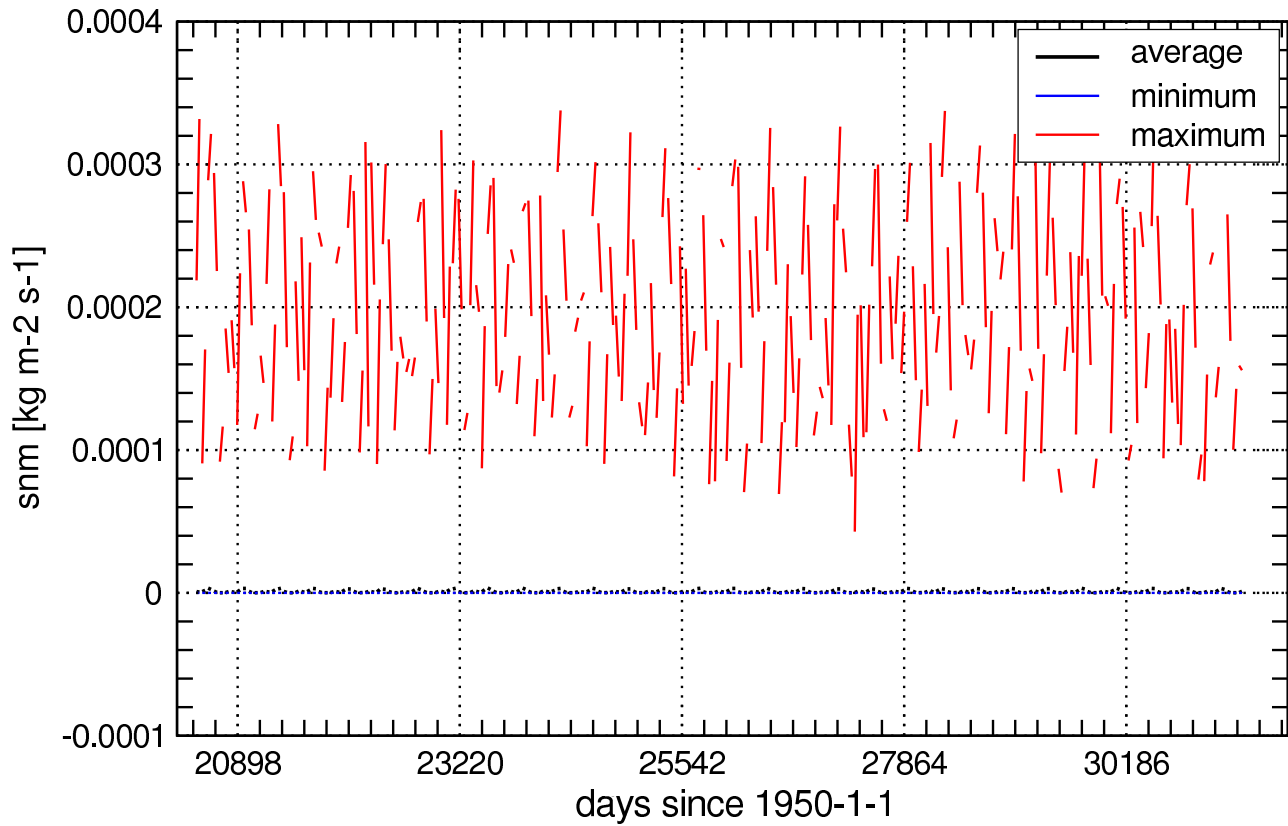

qc_snm_Llmon_MIROC4h_rcp45_r2i1p1.nc

Global Values of snm_Llmon