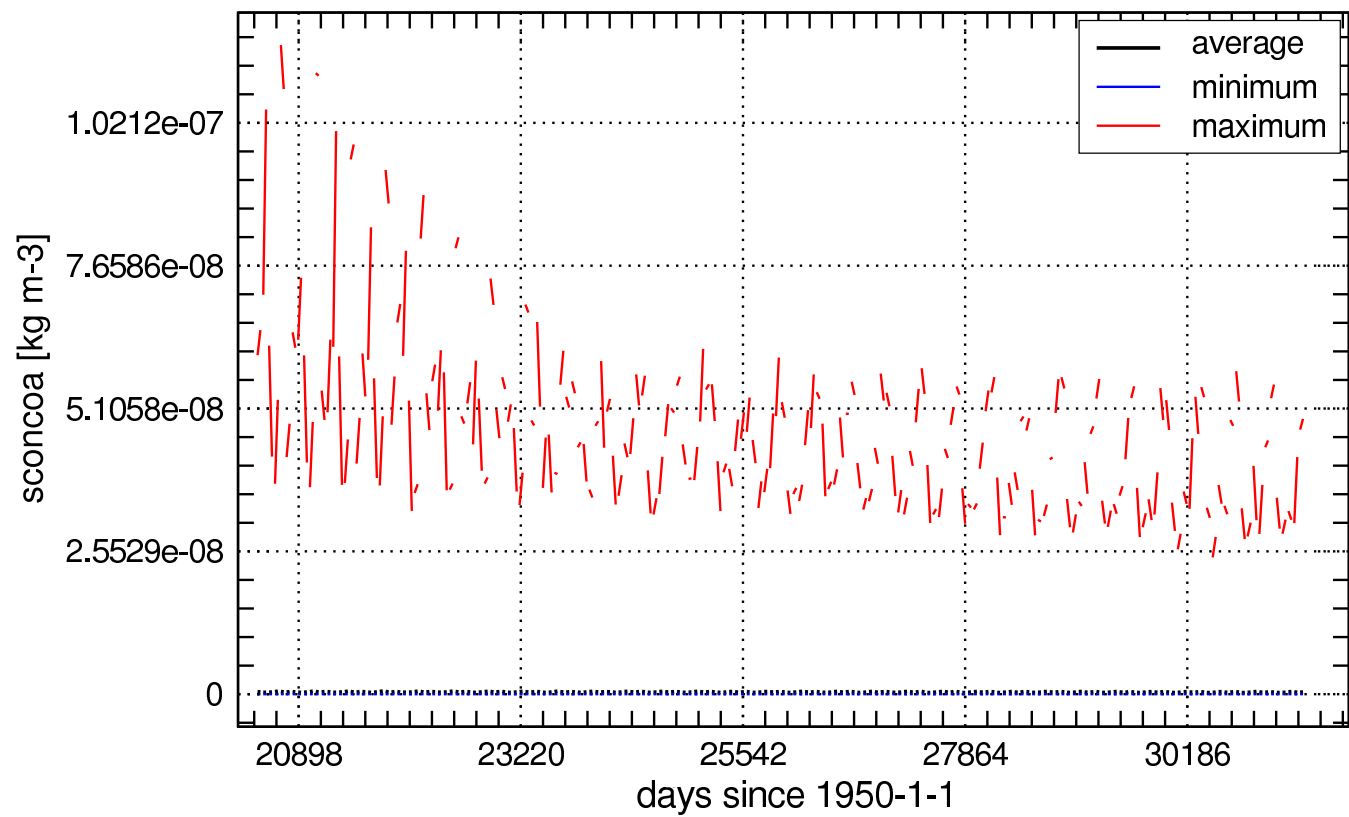

qc_sconcoa_aero_MIROC4h_rcp45_r3i1p1.nc

Global Values of sconcoa_aero