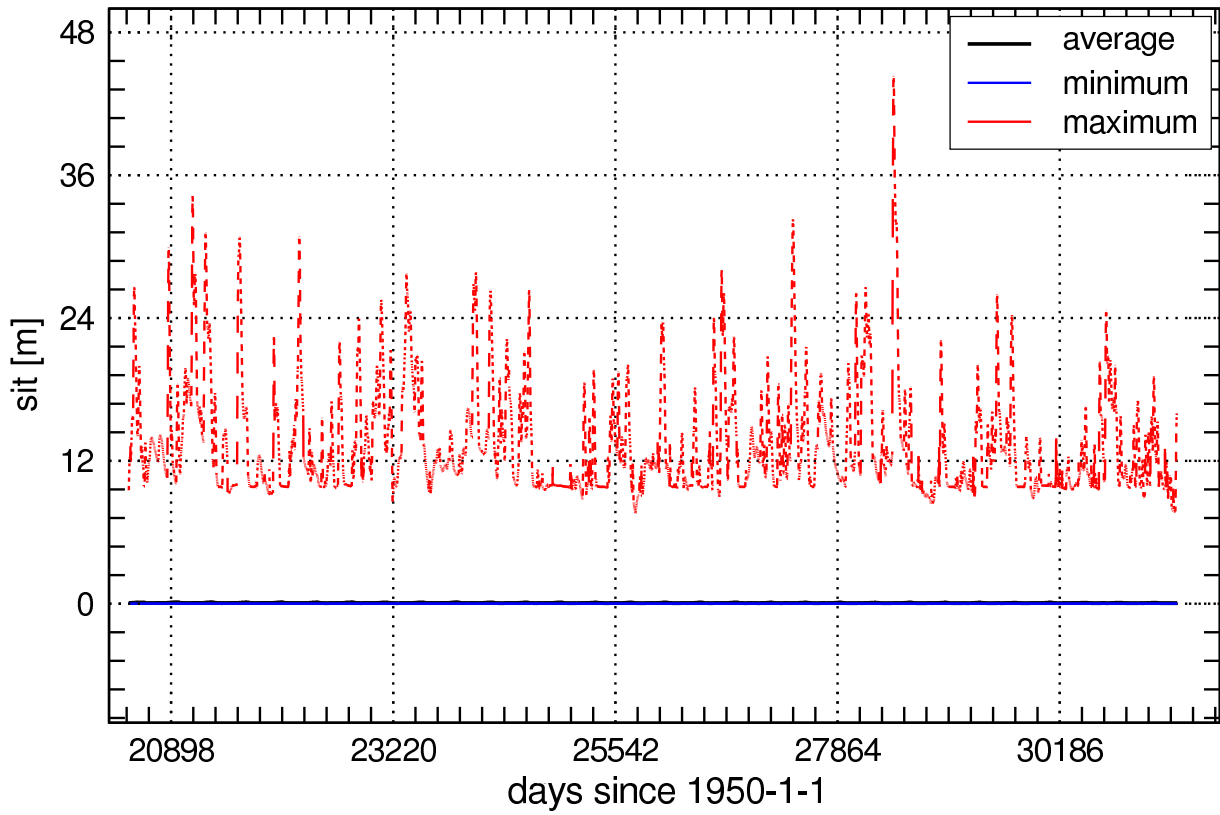

## Error Flag of concso4\_aero

qc\_prc\_Amon\_MIROC4h\_rcp45\_r3i1p1.nc

Global Values of prc\_Amon

Error Flag of prc\_Amon

qc\_sit\_day\_MIROC4h\_rcp45\_r1i1p1.nc  
Global Values of sit\_day

Error Flag of sit\_day