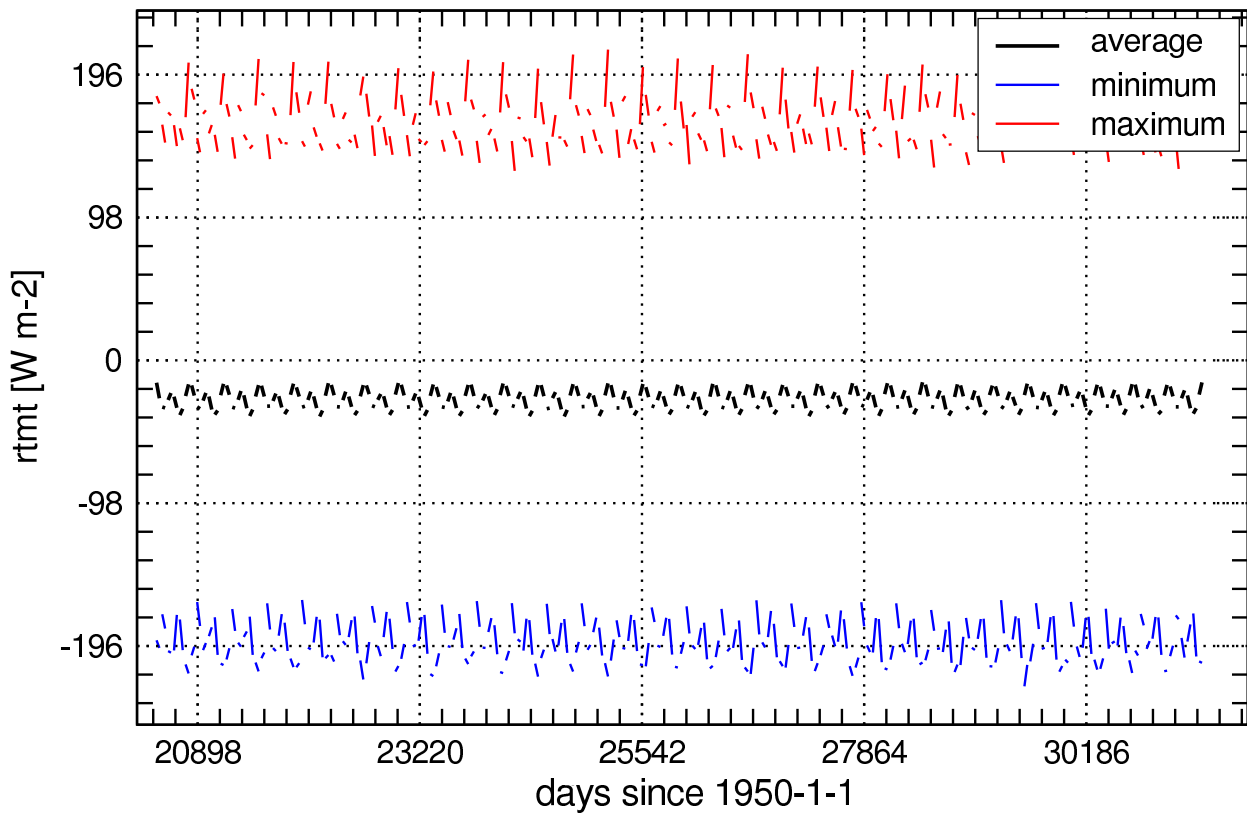

### Error Flag of snomelt\_Olmon

qc\_sit\_Olmon\_MIROC4h\_rcp45\_r3i1p1.nc

Global Values of sit\_Olmon

Error Flag of sit\_Olmon

qc\_rtmt\_Amon\_MIROC4h\_rcp45\_r1i1p1.nc

Global Values of rtmt\_Amon

Error Flag of rtmt\_Amon