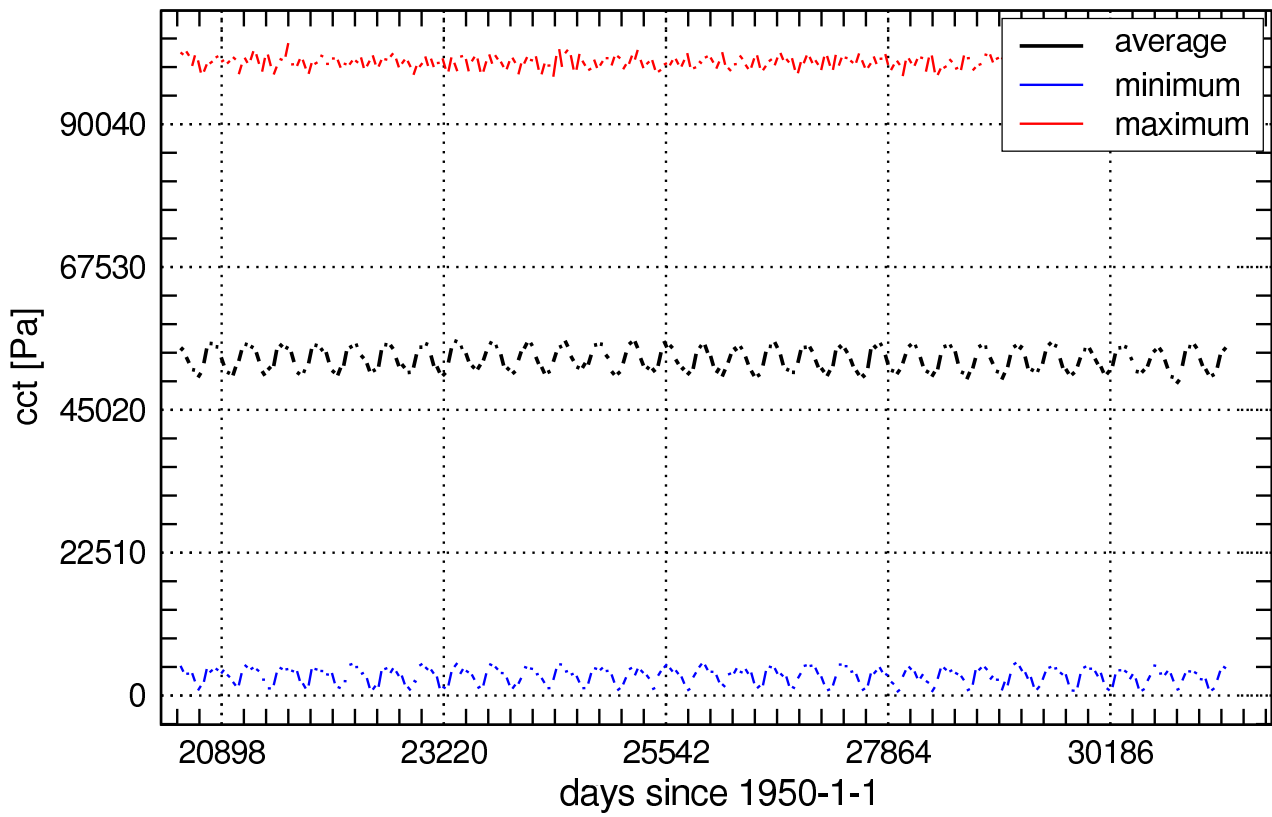

qc_cct_Amon_MIROC4h_rcp45_r3i1p1.nc

Global Values of cct_Amon