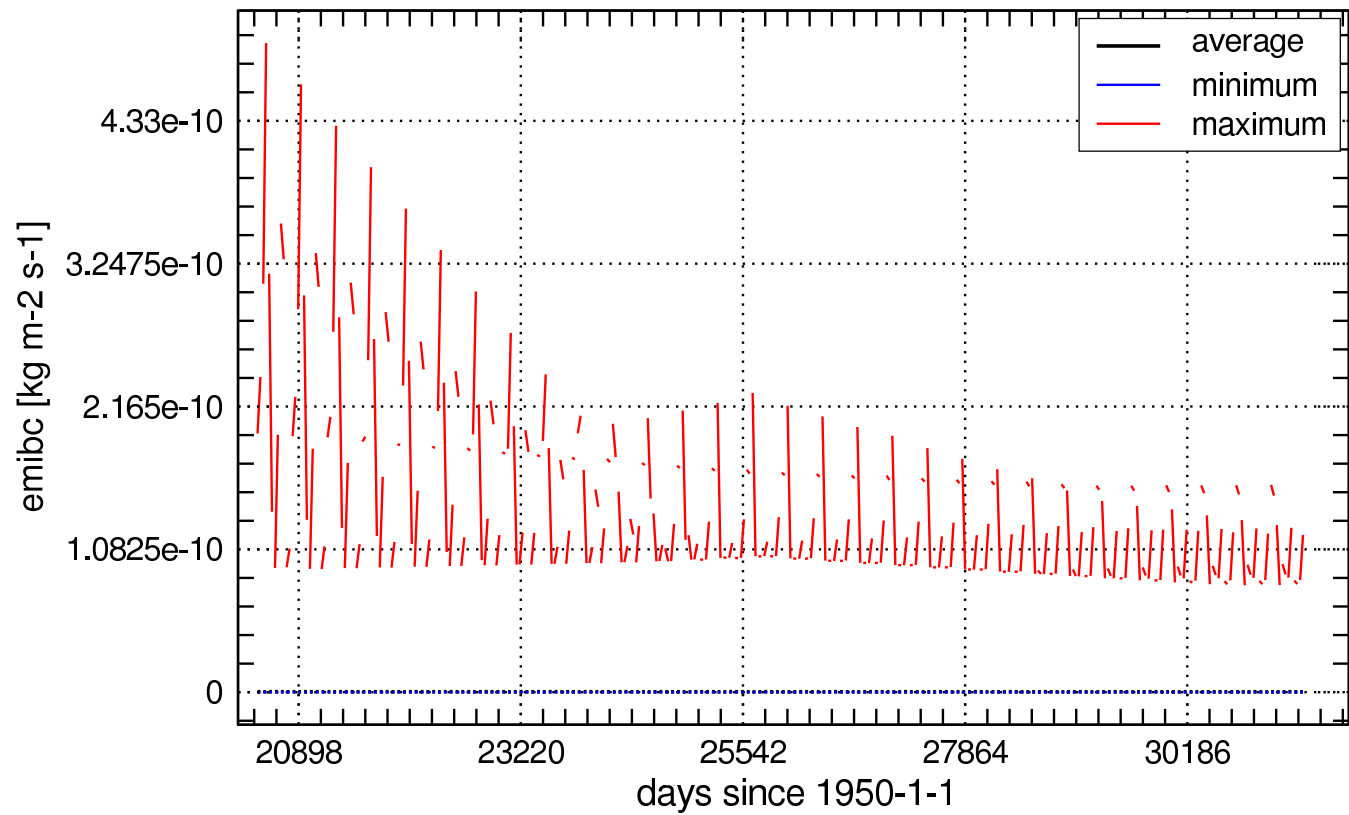

qc\_hfss\_day\_MIROC4h\_rcp45\_r1i1p1.nc

Global Values of hfss\_day

Error Flag of hfss\_day

qc\_emibc\_aero\_MIROC4h\_rcp45\_r1i1p1.nc

Global Values of emibc\_aero

Error Flag of emibc\_aero

qc\_thkcello\_Omon\_MIROC4h\_rcp45\_r1i1p1.nc