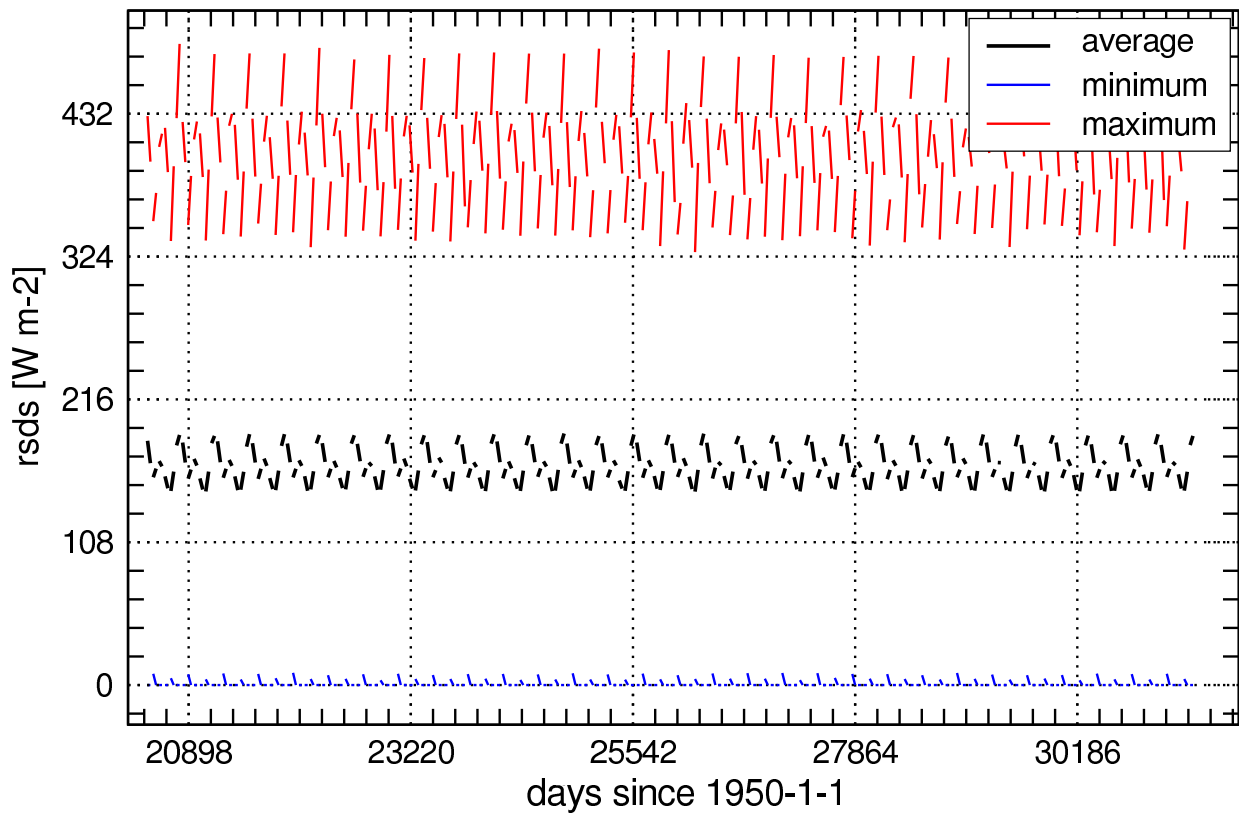

qc_rsds_Amon_MIROC4h_rcp45_r3i1p1.nc

Global Values of rsds_Amon