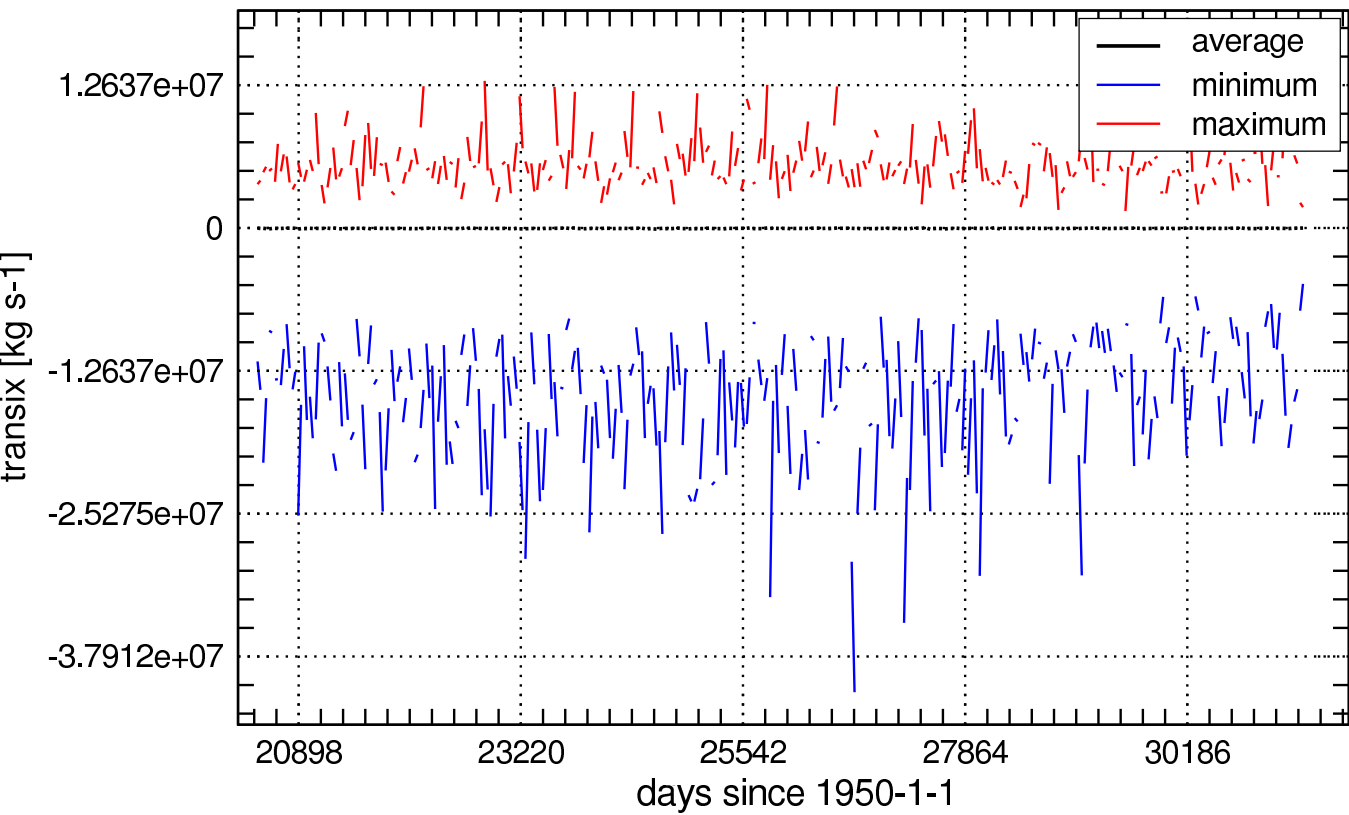

qc_transix_Olmon_MIROC4h_rcp45_r3i1p1.nc

Global Values of transix_Olmon