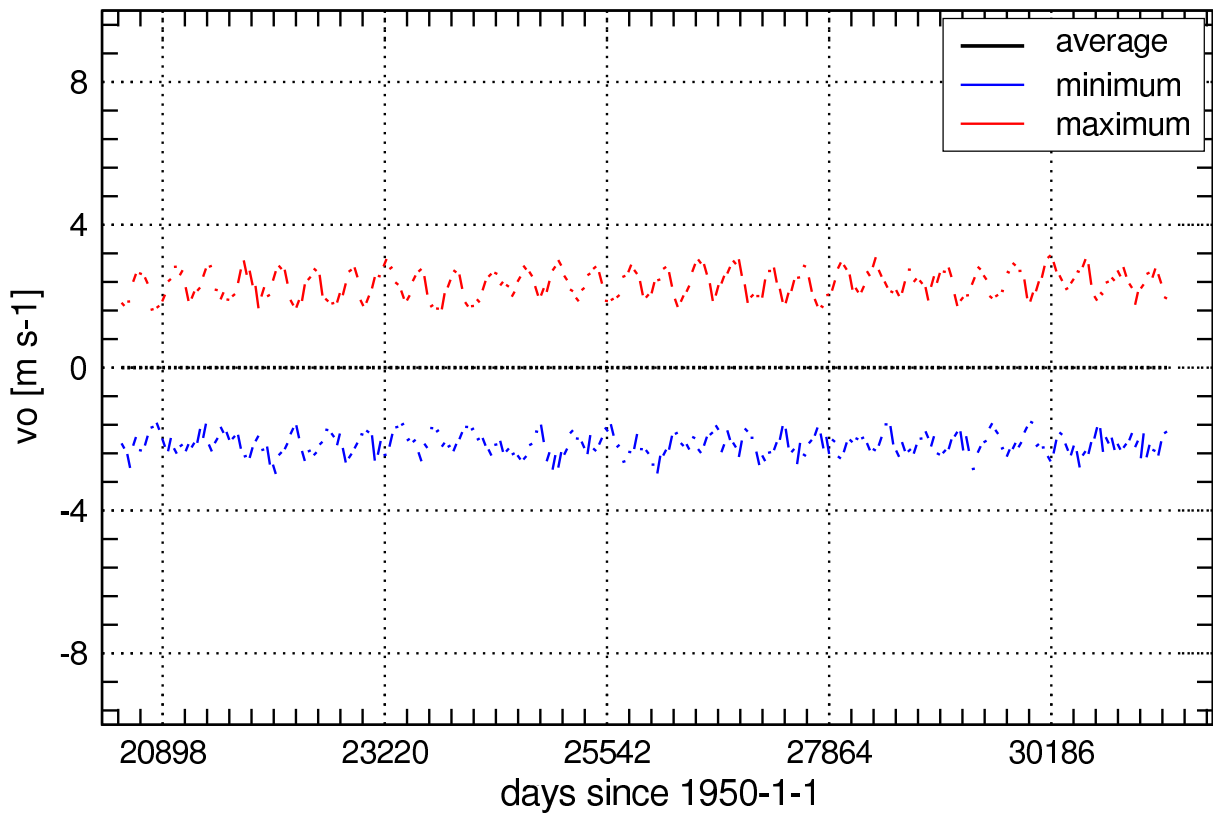

qc_vo_Omon_MIROC4h_rcp45_r1i1p1.nc

Global Values of vo_Omon