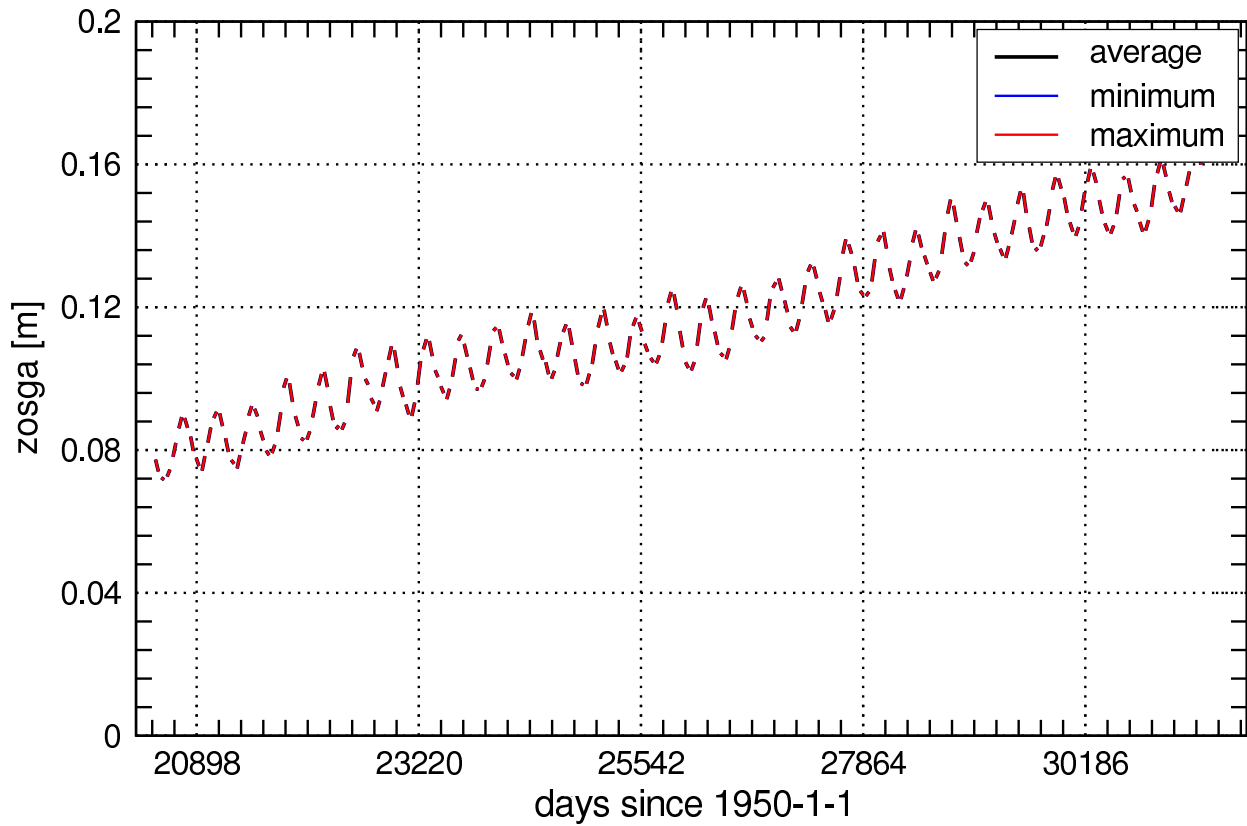

qc_zosga_Omon_MIROC4h_rcp45_r3i1p1.nc

Global Values of zosga_Omon