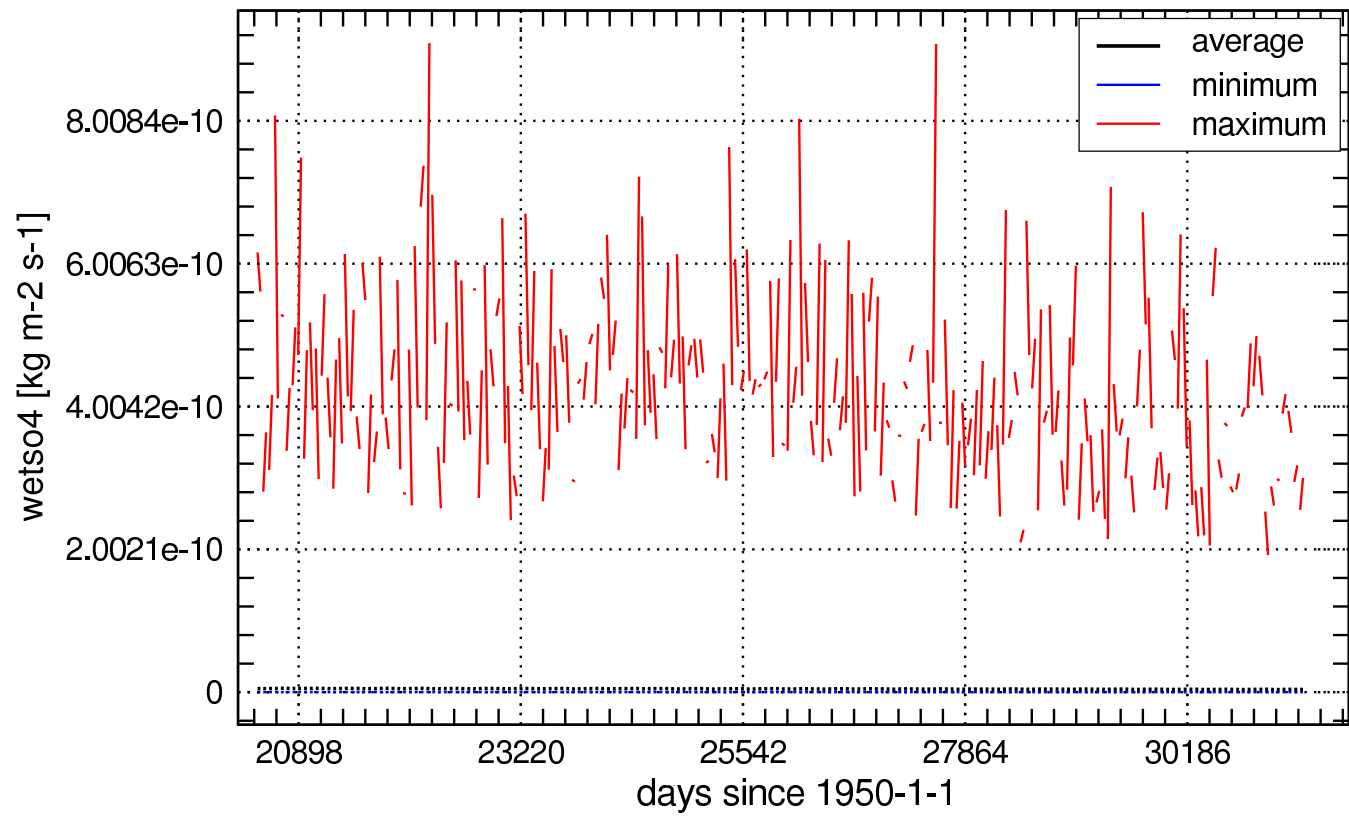

qc_wetso4_aero_MIROC4h_rcp45_r1i1p1.nc

Global Values of wetso4_aero