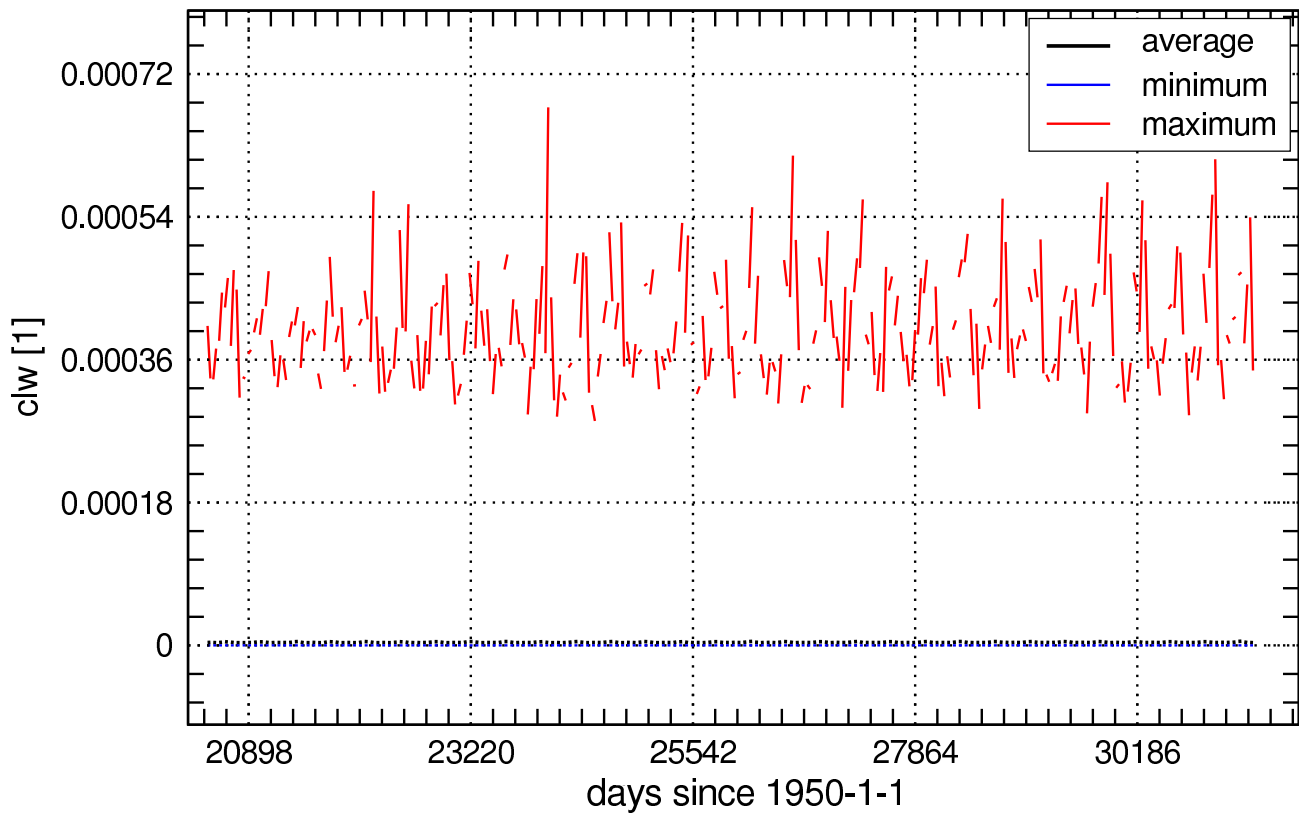

qc\_tasmin\_day\_MIROC4h\_rcp45\_r1i1p1.nc

Global Values of tasmin\_day

Error Flag of tasmin\_day

qc\_clw\_Amon\_MIROC4h\_rcp45\_r1i1p1.nc

Global Values of clw\_Amon

Error Flag of clw\_Amon

qc\_ps\_6hrLev\_MIROC4h\_rcp45\_r1i1p1.nc  
Global Values of ps\_6hrLev