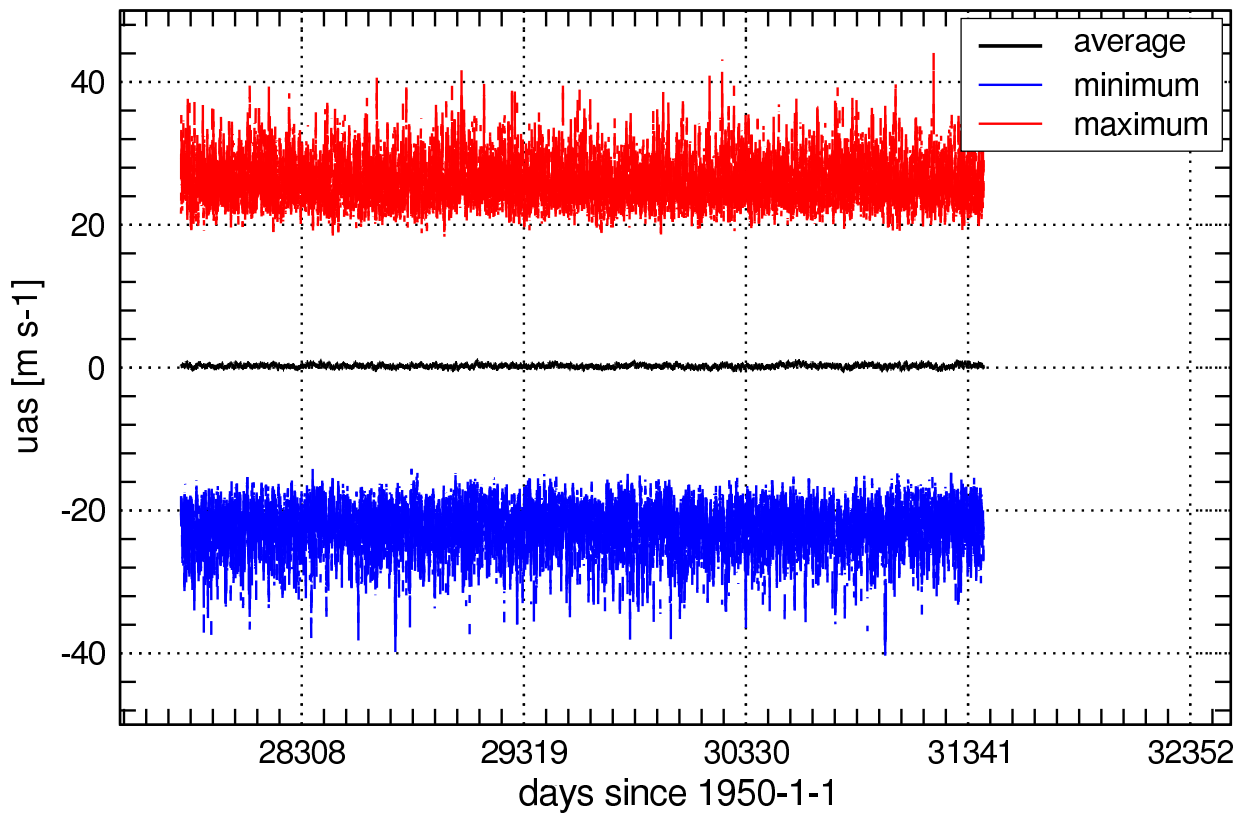

qc_uas_3hr_MIROC4h_rcp45_r1i1p1.nc

Global Values of uas_3hr