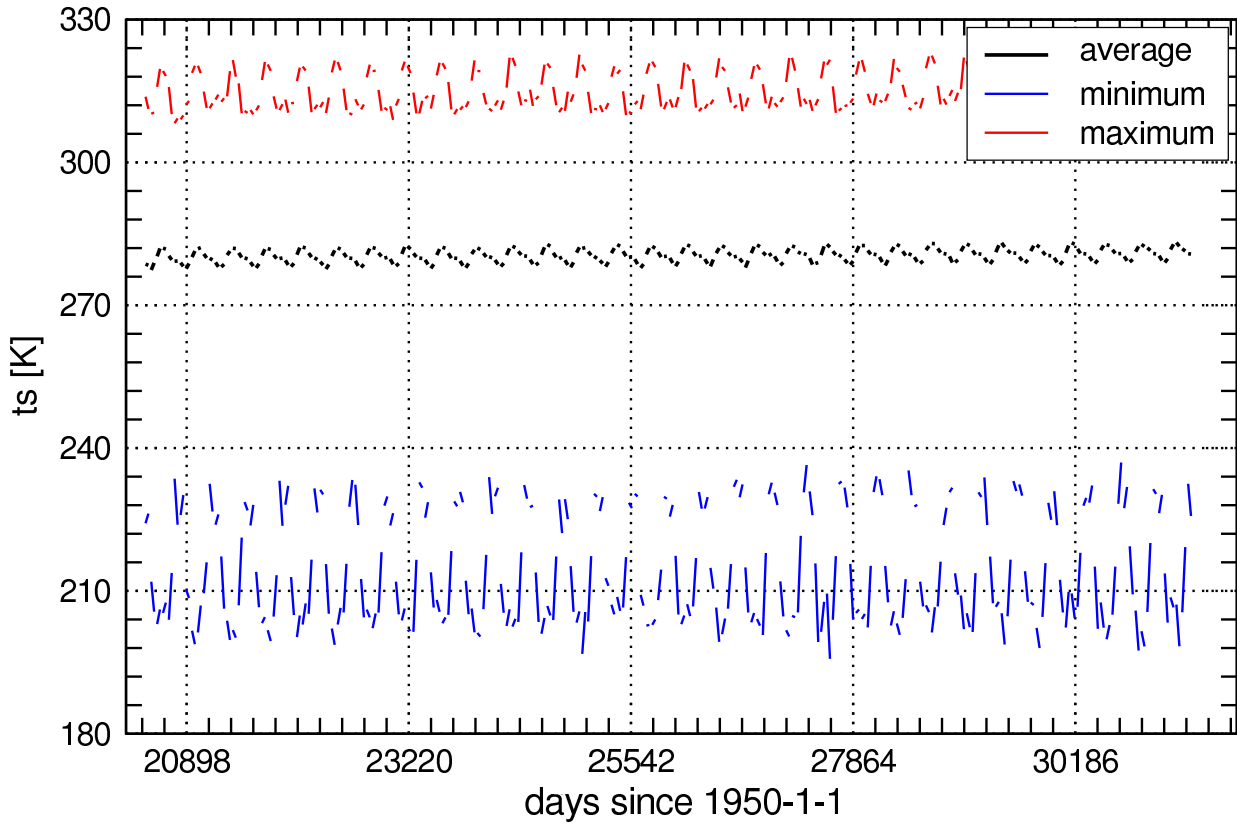

qc_ts_Amon_MIROC4h_rcp45_r1i1p1.nc

Global Values of ts_Amon