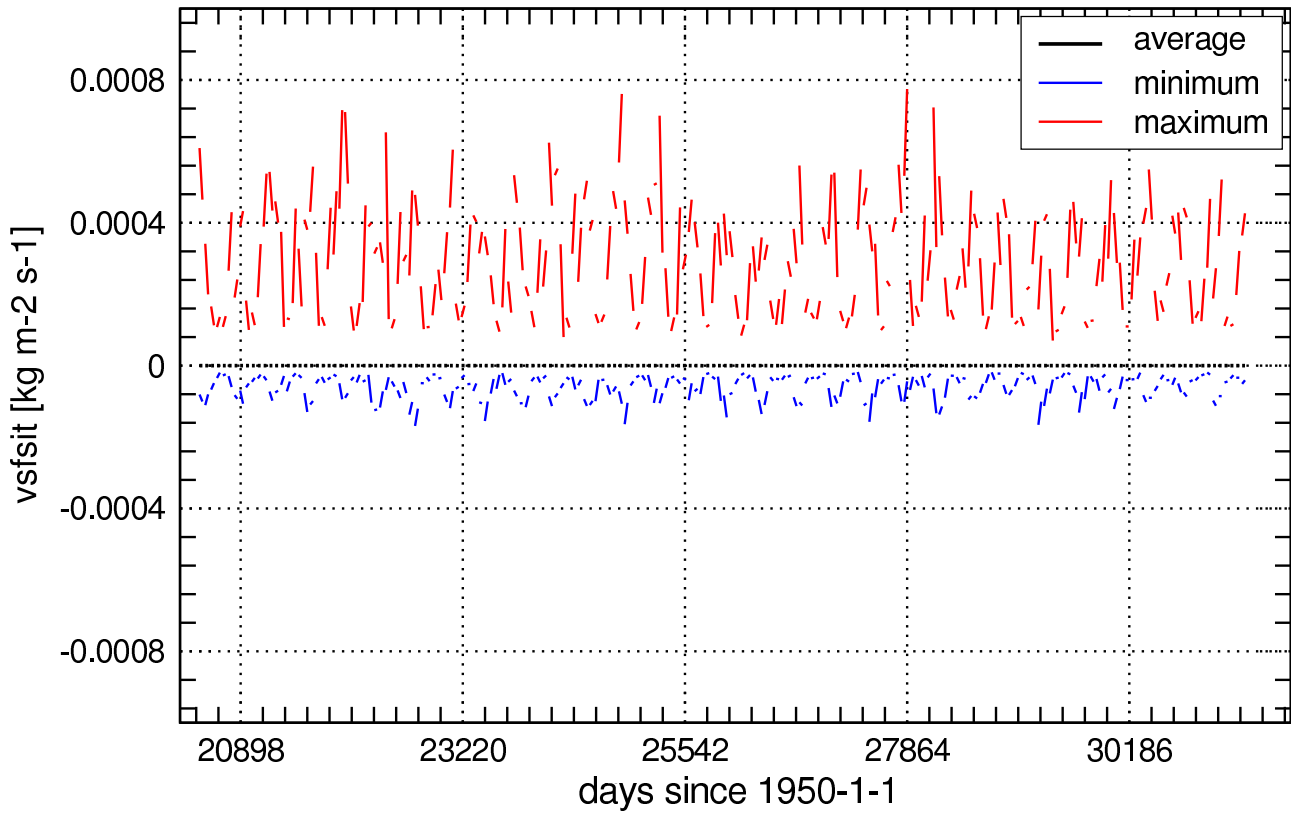

qc_vsfsit_Omon_MIROC4h_rcp45_r2i1p1.nc

Global Values of vsfsit_Omon