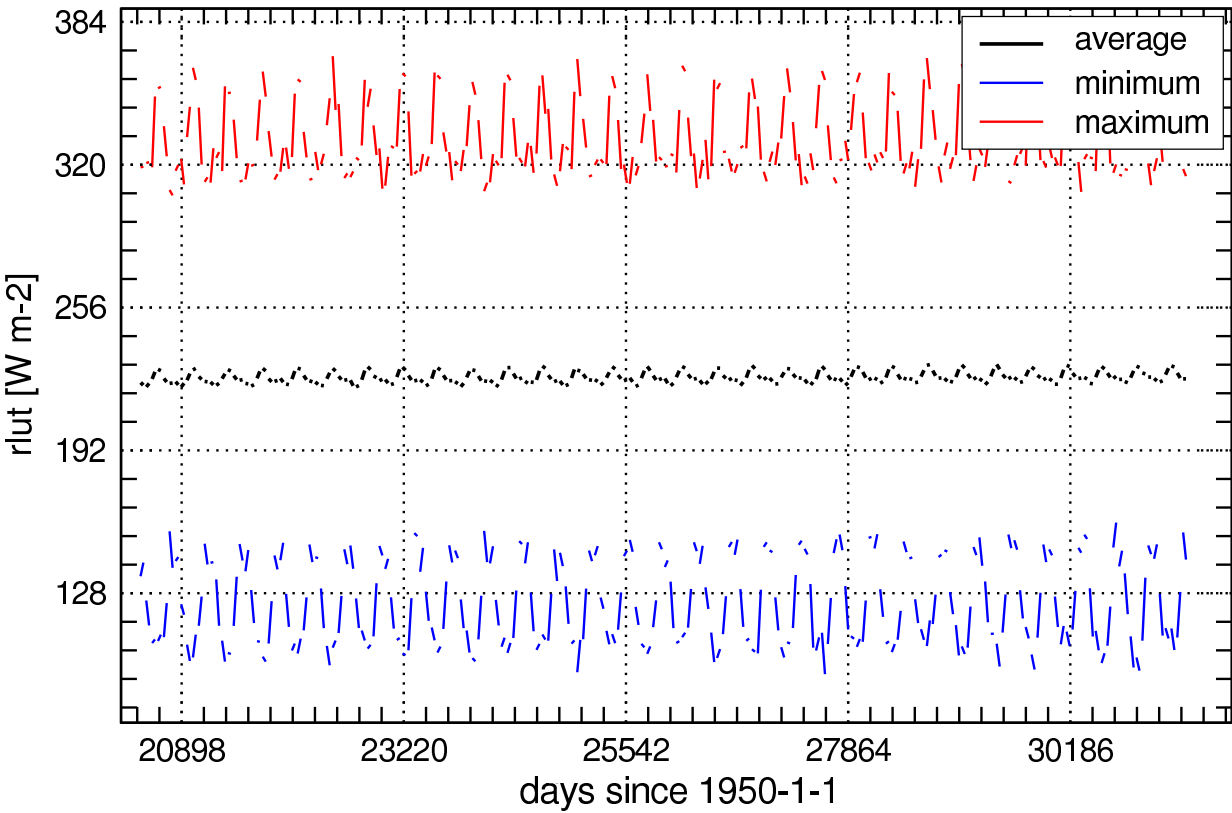

### Error Flag of hfsifrazil\_Omon

qc\_rlds\_3hr\_MIROC4h\_rcp45\_r1i1p1.nc

Global Values of rlds\_3hr

Error Flag of rlds\_3hr

qc\_rlut\_Amon\_MIROC4h\_rcp45\_r1i1p1.nc

Global Values of rlut\_Amon

Error Flag of rlut\_Amon