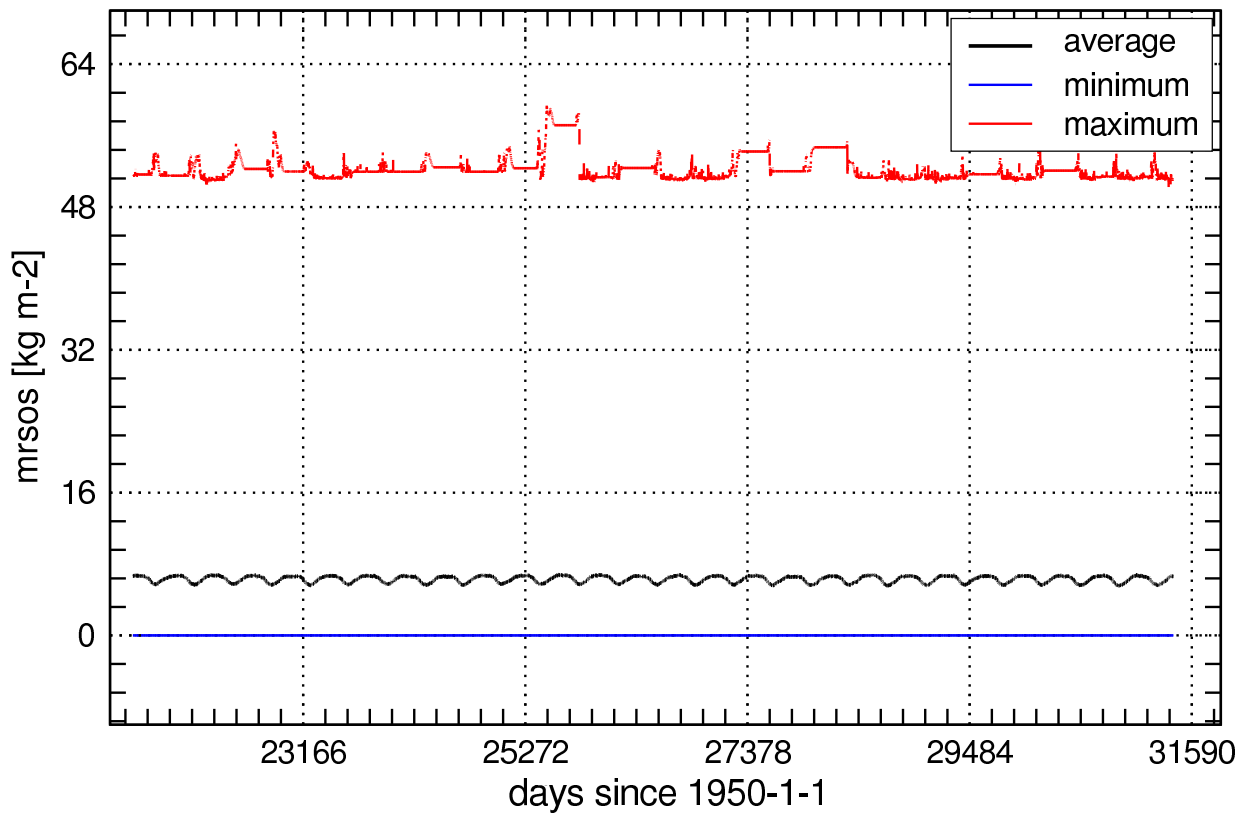

qc_mrsos_day_MIROC4h_rcp45_r1i1p1.nc

Global Values of mrsos_day