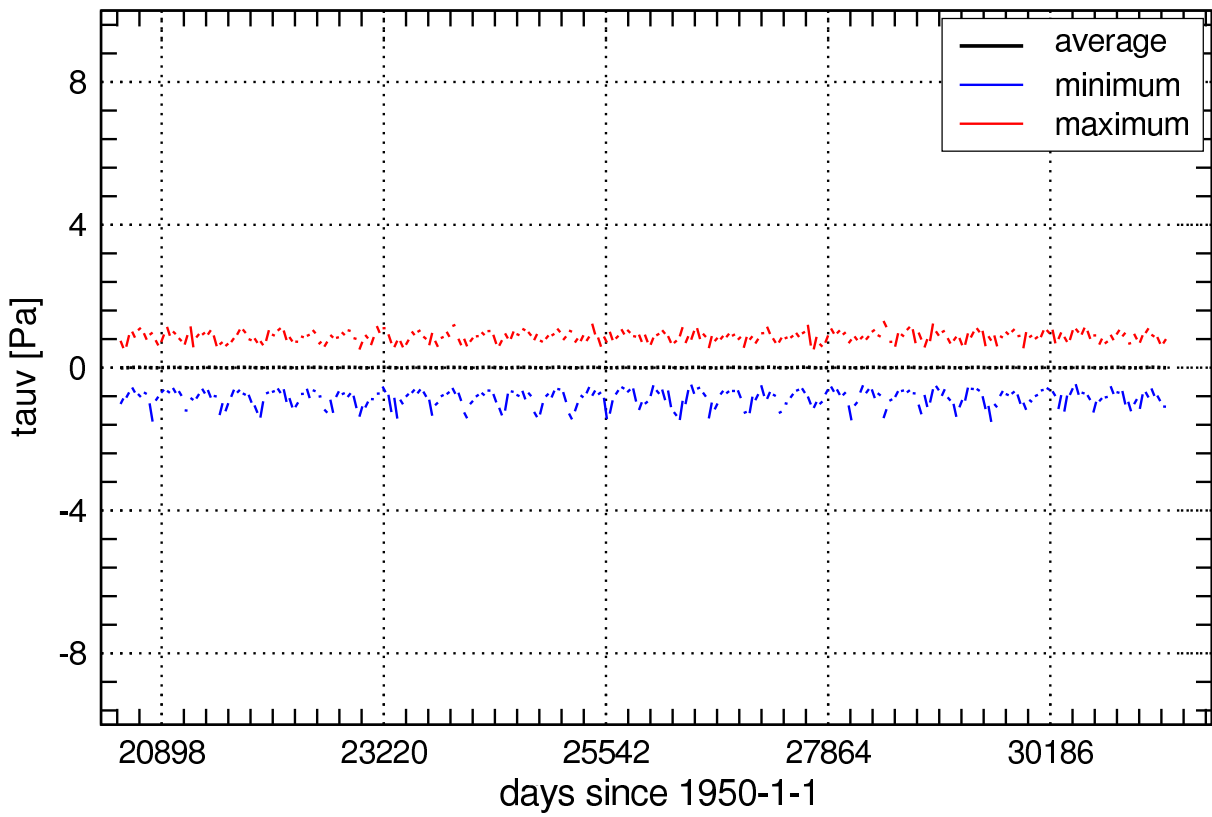

### Global Values of tauv\_Amon