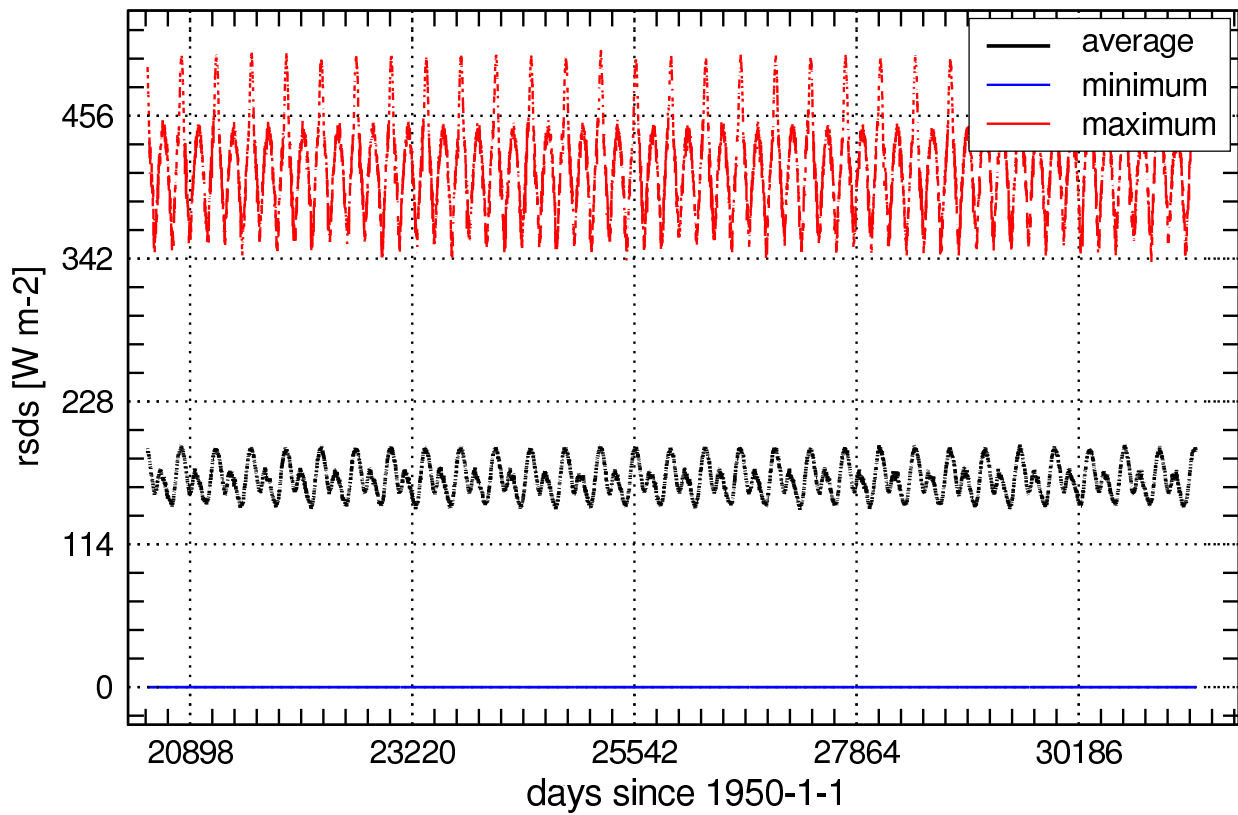

qc_rsds_day_MIROC4h_rcp45_r1i1p1.nc

Global Values of rsds_day