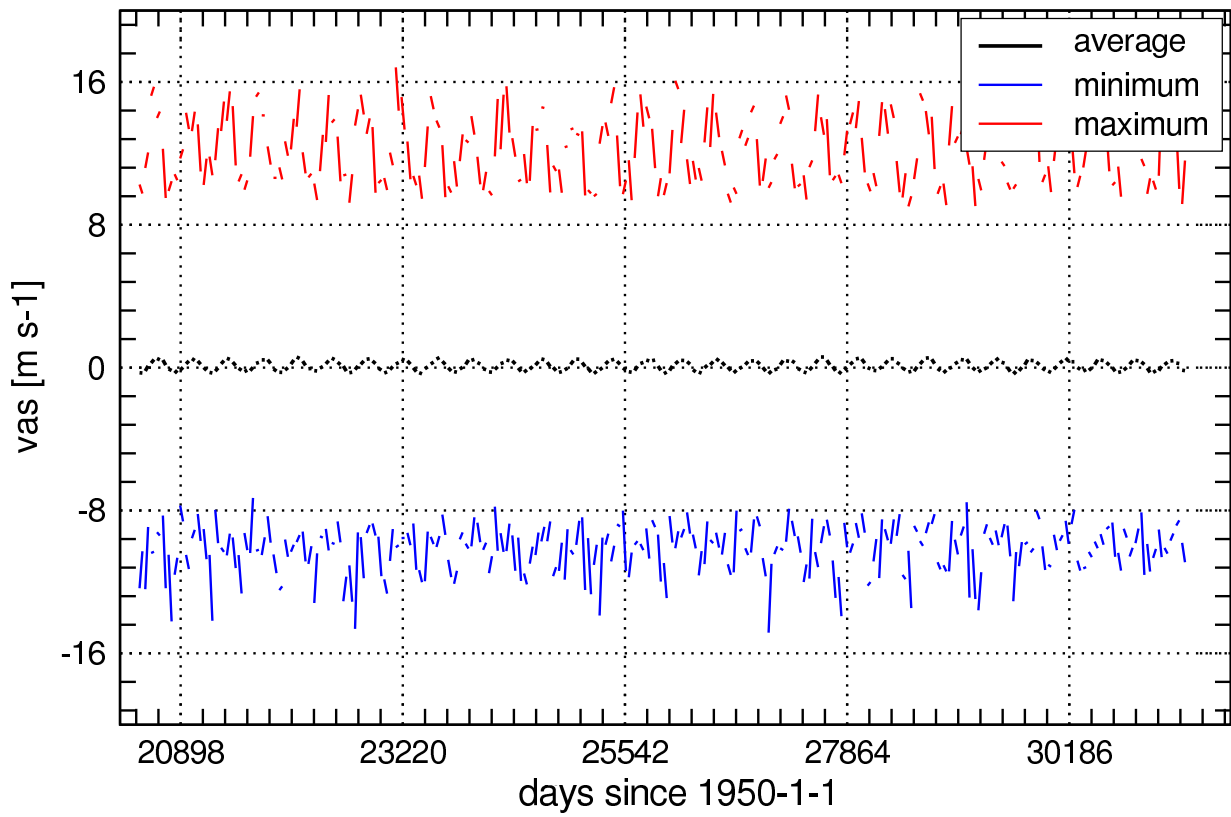

qc_vas_Amon_MIROC4h_rcp45_r2i1p1.nc

Global Values of vas_Amon